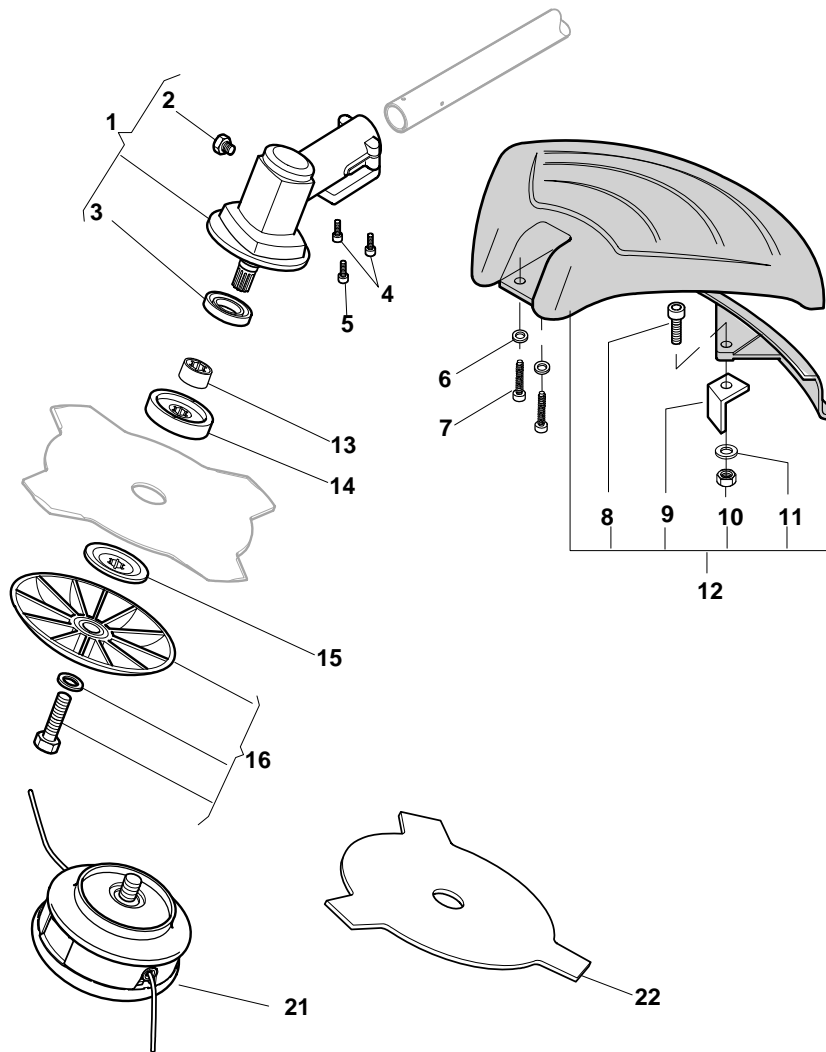

Pos. Fig.	Antal Quantity	Art No Part No	Benämning	Description	Anmärkning Notes
1	1	4252770/2	Snäckväxel kpl	Gear Case Assy (Incl. 2÷21) [R24]	
2	1	2653460	Skruv	Screw	
3	1	3121180	Tätningring	Oil Seal	
4	2	2135050	Skruv	Screw	
5	1	2653090	Skruv	Screw	
6	2	2312150	Bricka	Washer	
7	2	2135060	Skruv	Screw	
8	1	2135030	Skruv	Screw	
9	1	3615000	Kniv	Line Cutter	
10	1	12154330/0	Mutter	Nut	
11	1	2312150	Bricka	Washer	
12	1	8563570	Stänkskydd kpl	Safety Cover Ass.Y (Incl.40-43)	
13	1	3660680	Hylsa	Collar	
14	1	3641650	Ringmutter-övre	Upper Ring Nut	
15	1	3612650	Ringmutter-nedre	Lower Ring Nut	
16	1	4560610	Stabilisator kpl	Stabilizer	
21	1	4353240/1	Skärhuvud kpl	2 Hedges Nylon Head	
22	1	6031172	Röjklina	3 Teeth Disc 25 Cm