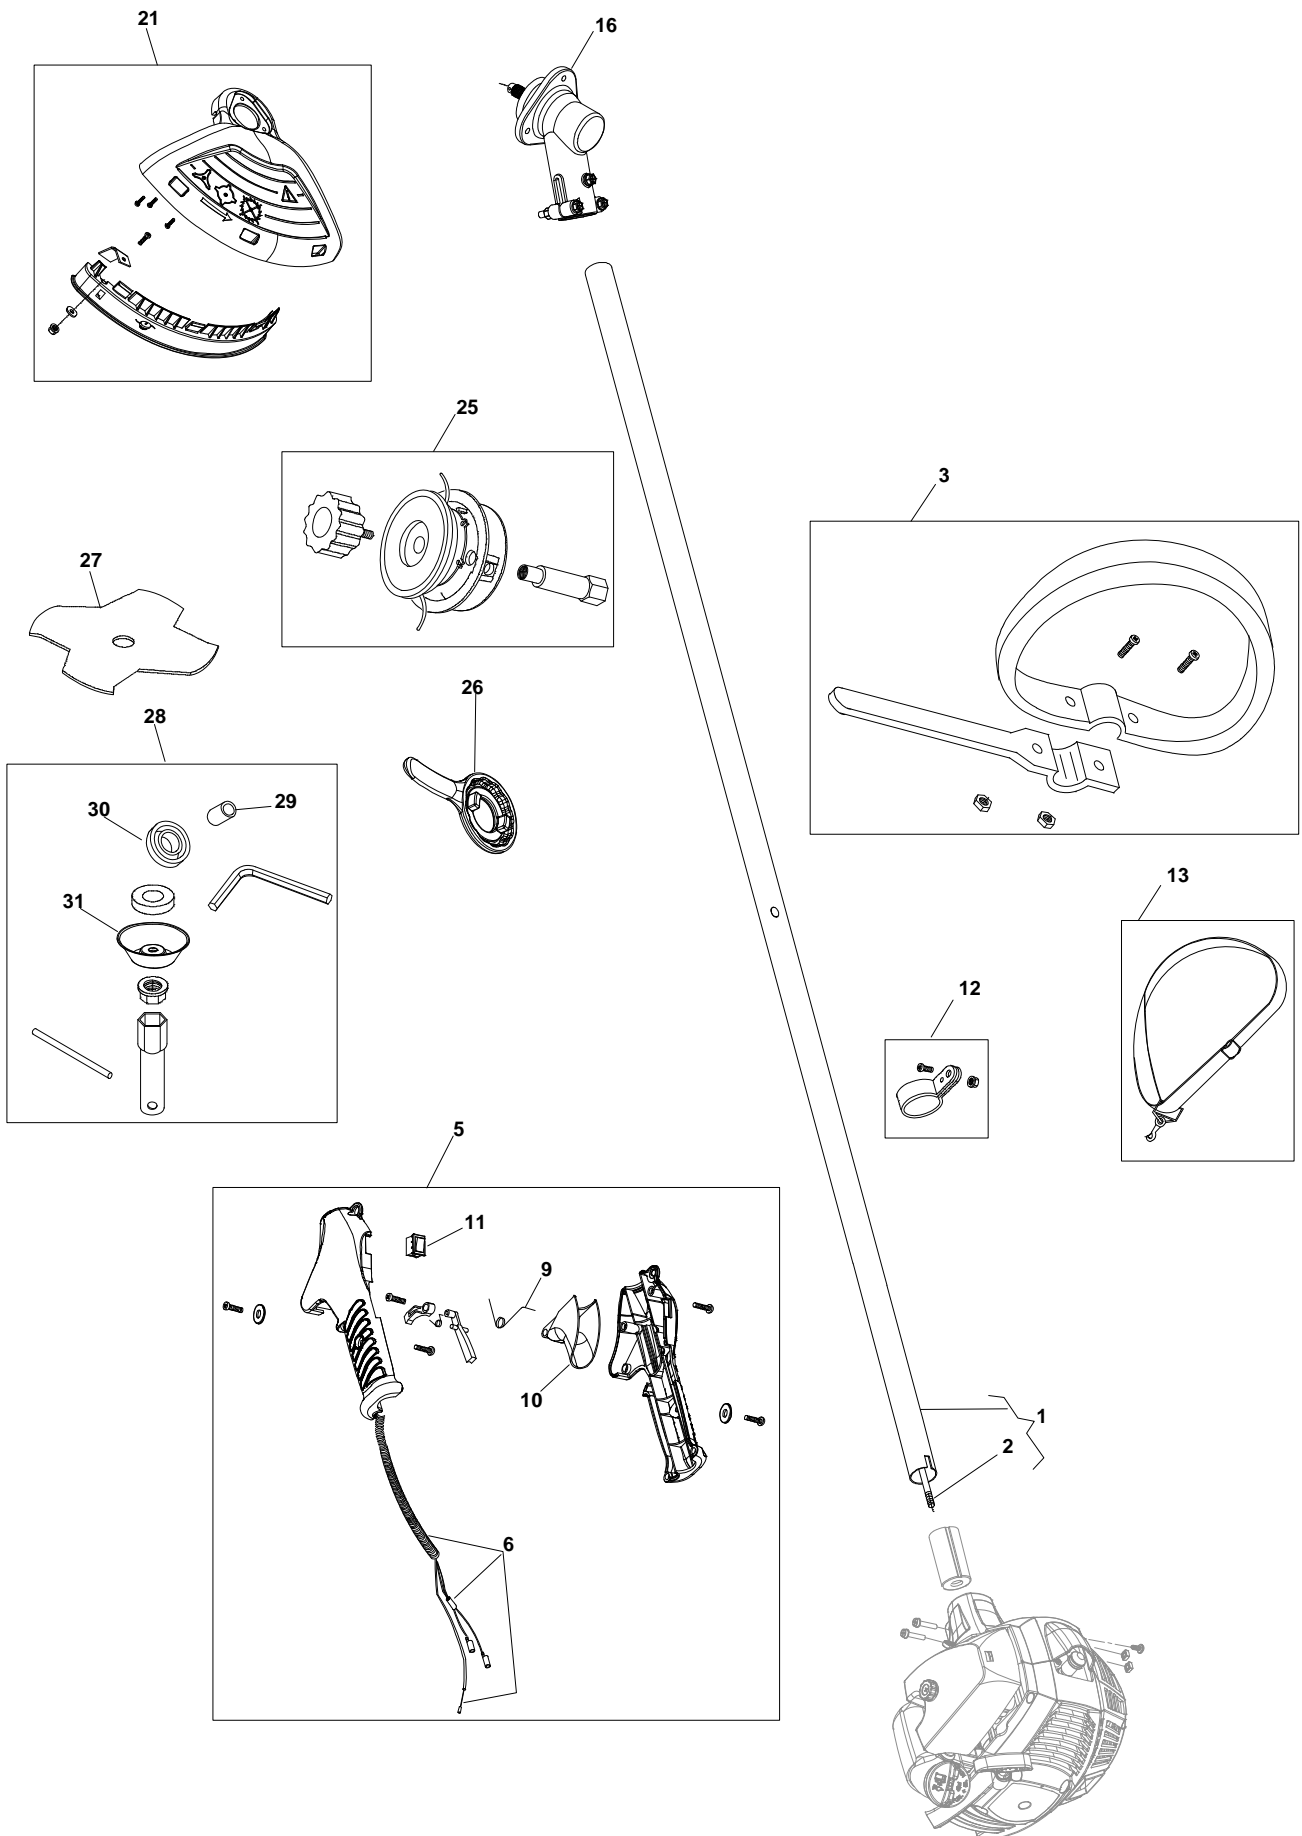

# Genuine Spare Parts

---

**SB 32**

## SB 32 - Model Year 2008

Pos. Fig.	Antal Quantity	Art No Part No	Benämning	Description	Anmärkning Notes
1	1	23051000/0	Tändstift	Spark Plug	
5	1	123878049/0	Skruv	Screw	
6	1	123878050/0	Skruv	Screw	
7	1	183740005/0	Ljuddämpare	Muffler	
8	1	123280025/0	Packning	Gasket	
10	1	183070004/0	Cylinder	Cylinder - Piston Ass'Y	
13	1	123280026/0	Cylinderkåpa	Cylinder Gasket	
14	2	123204005/0	Kolring	Piston Ring	
15	1	183590004/0	Kolv kpl	Piston Ass' Y	
19	1	123072001/0	Nållager	Needle Bearing	
20	1	123072000/0	Kil	Flywheel Key	
21	1	123020019/0	Vevaxel	Flywheel Key	
22	1	123044007/0	Elektronikspole	Electr. Coil	
23	1	123878051/0	Skruv	Screw	
24	1	123065033/0	Tändstiftskabel	Spark Plug Cable	
25	1	183037001/0	Start kpl-gul	Starter Assy Yellow	
26	1	123082001/0	Startkopp	Starter Cup	
27	1	123593505/0	Låsratt	Knob	
28	1	183090003/0	Luftfilterkåpa-gul	Filter Cover, Yellow	
28	1	183090004/0	Luftfilterkåpa	Filter Cover, Red	
29	1	123220008/0	Luftfilter	Air Filter	
30	1	123878052/0	Skruv	Screw	
31	1	383781001/0	Luftfilterhus	Air Filter Holder	
32	1	123315077/0	Chokearm	Choke Lever	
33	1	123054021/0	Förgasare kpl	Carburettor	
34	1	383073501/0	Insugningsrör	Intake Manifold Assy	
35	1	183303511/0	Packning	Gasket Ass' Y	
40	1	119035154/0	Tätningssring	Seal Ring	
41	1	183275302/0	Shortblock	Engine Short Block	
43	1	123280027/0	Packning	Crankcase Gasket	
45	1	112020001/0	Tätningssring	Seal Ring	
46	1	183880004/0	Svänghjul	Flywheel Ass.Y	
47	1	183733004/0	Bränsletank kpl	Kit Fuel Tank	
48	1	123790016/0	Tanklock	Fuel Cap Assy	
49	1	123120004/0	Mutter	Nut	
50	1	383240001/0	Tankgenomföring	Grommet Assy	
51	1	183215003/0	Koppling	Clutch Ass.Y	
52	1	183520001/0	Bränslefilter	Intake Filter	
54	1	383785002/0	Transmissionsstöd	Support Trasm.Assy, Red	
59	1	6980624	Skruv	Screw	
60	1	123275020/0	Hylsa	Grommet	