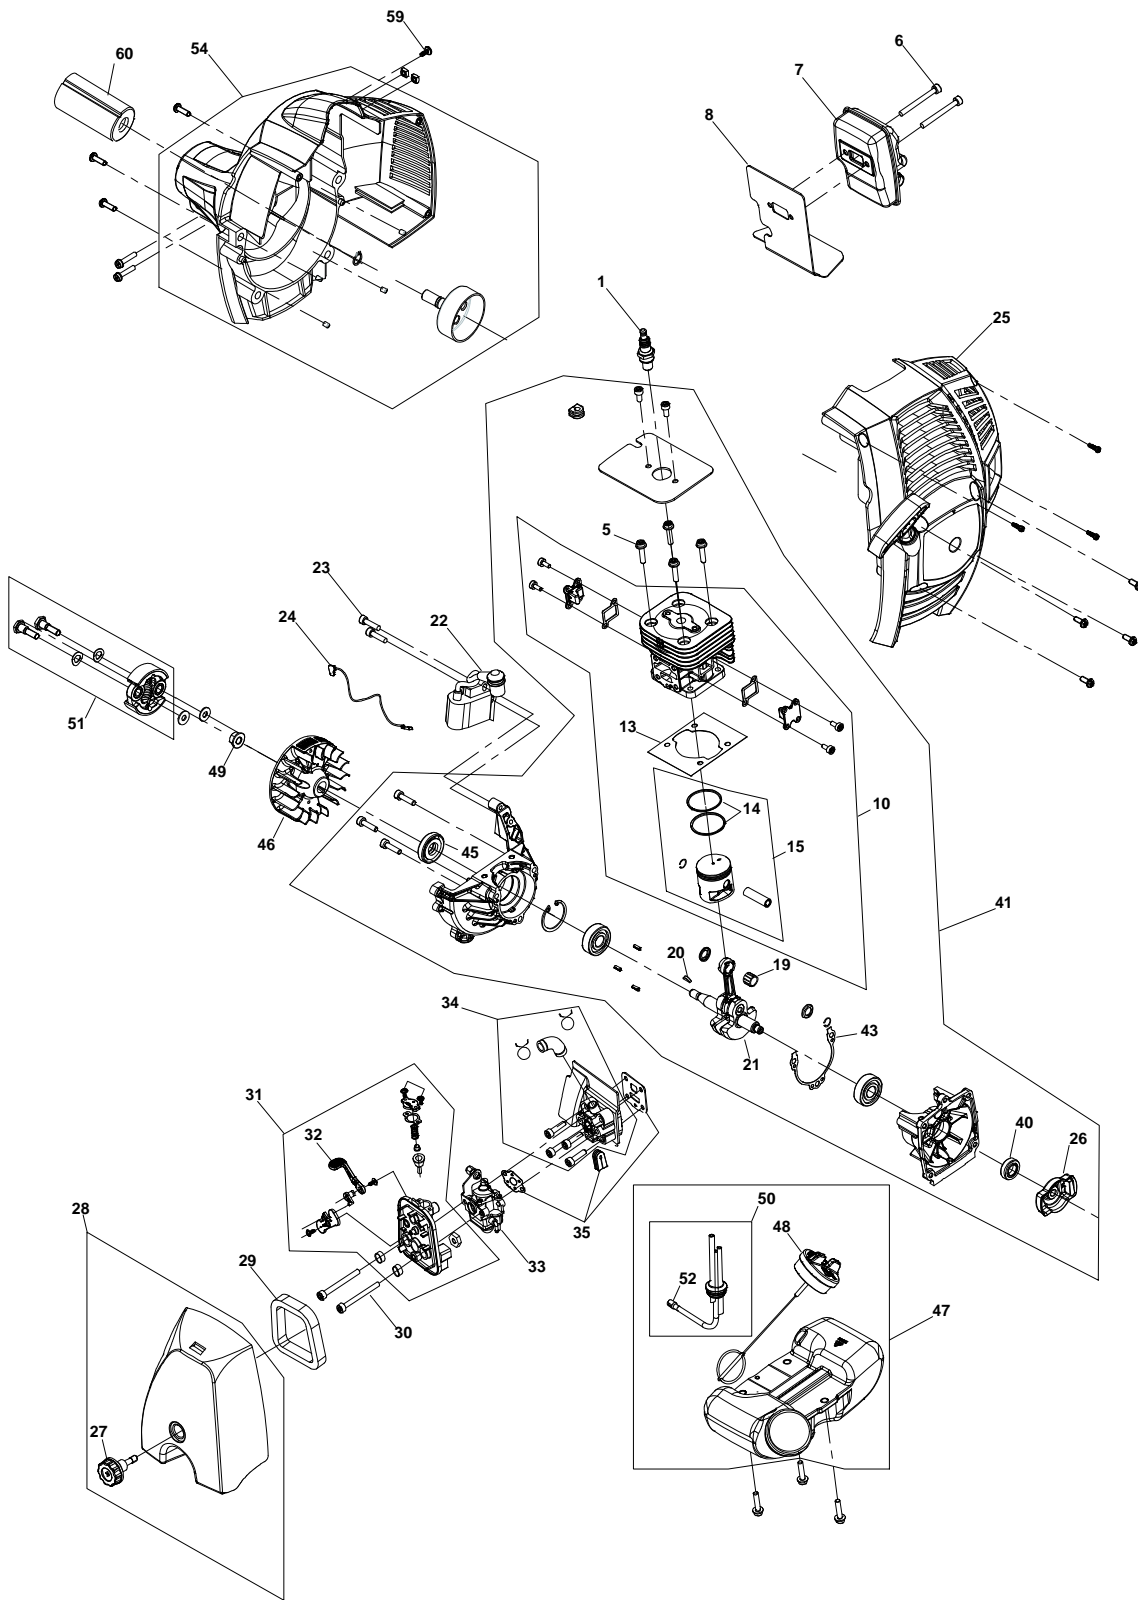

# Genuine Spare Parts

---

**SB 32**

## SB 32 - Model Year 2008

Pos. Fig.	Antal Quantity	Art No Part No	Benämning	Description	Anmärkning Notes
1	1	23051000/0	Tändstift	Spark Plug	
5	1	123878049/0	Skruv	Screw	
6	1	123878050/0	Skruv	Screw	
7	1	183740005/0	Ljuddämpare	Muffler	
8	1	123280025/0	Packning	Gasket	
10	1	183070004/0	Cylinder	Cylinder - Piston Ass'Y	
13	1	123280026/0	Cylinderkåpa	Cylinder Gasket	
14	2	123204005/0	Kolring	Piston Ring	
15	1	183590004/0	Kolv kpl	Piston Ass' Y	
19	1	123072001/0	Nållager	Needle Bearing	
20	1	123072000/0	Kil	Flywheel Key	
21	1	123020019/0	Vevaxel	Flywheel Key	
22	1	123044007/0	Elektronikspole	Electr. Coil	
23	1	123878051/0	Skruv	Screw	
24	1	123065033/0	Tändstiftskabel	Spark Plug Cable	
25	1	183037001/0	Start kpl-gul	Starter Assy Yellow	
26	1	123082001/0	Startkopp	Starter Cup	
27	1	123593505/0	Låsratt	Knob	
28	1	183090003/0	Luftfilterkåpa-gul	Filter Cover, Yellow	
28	1	183090004/0	Luftfilterkåpa	Filter Cover, Red	
29	1	123220008/0	Luftfilter	Air Filter	
30	1	123878052/0	Skruv	Screw	
31	1	383781001/0	Luftfilterhus	Air Filter Holder	
32	1	123315077/0	Chokearm	Choke Lever	
33	1	123054021/0	Förgasare kpl	Carburettor	
34	1	383073501/0	Insugningsrör	Intake Manifold Assy	
35	1	183303511/0	Packning	Gasket Ass' Y	
40	1	119035154/0	Tätningssring	Seal Ring	
41	1	183275302/0	Shortblock	Engine Short Block	
43	1	123280027/0	Packning	Crankcase Gasket	
45	1	112020001/0	Tätningssring	Seal Ring	
46	1	183880004/0	Svänghjul	Flywheel Ass.Y	
47	1	183733004/0	Bränsletank kpl	Kit Fuel Tank	
48	1	123790016/0	Tanklock	Fuel Cap Assy	
49	1	123120004/0	Mutter	Nut	
50	1	383240001/0	Tankgenomföring	Grommet Assy	
51	1	183215003/0	Koppling	Clutch Ass.Y	
52	1	183520001/0	Bränslefilter	Intake Filter	
54	1	383785002/0	Transmissionsstöd	Support Trasm.Assy, Red	
59	1	6980624	Skruv	Screw	
60	1	123275020/0	Hylsa	Grommet	