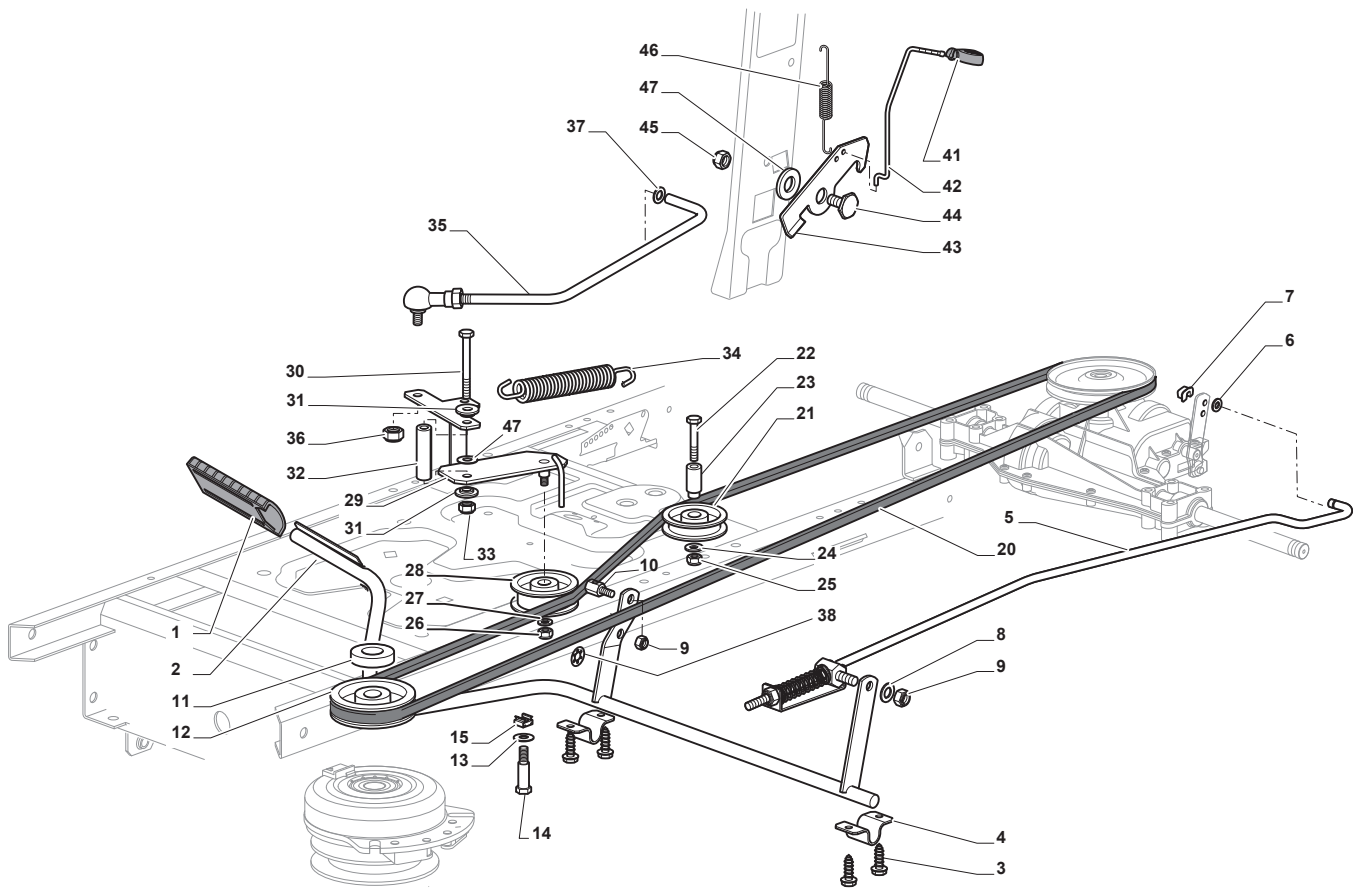

Utgåva Issue 20 - 2015		Broms och växelreglage		Brake And Gearbox Controls	
Pos. Fig.	Antal Q.ty	Art nr Part No	Benämning	Description	Anmärkning Notes
1	1	325110391/0	Fäste	Clamp Cover	
2	1	382500047/1	Pedal	Pedal	
3	4	112735599/0	Skruv	Screw	
4	2	325547231/0	Plat	Plate	
5	1	382000568/0	Bromsstang kpl	Rod	
6	1	112521350/0	Bricka	Washer	
7	1	112436050/0	Plat	Plate	
8	1	325670011/0	Bricka	Antifriction Washer	
9	1	112155000/0	Mutter	Nut	
10	1	125510116/0	Stift	Pin	
11	1	125160021/0	Distans	Spacer	
12	1	125601567/0	Remskiva	Pulley	
13	2	112524010/0	Bricka	Washer	
14	2	125580030/0	Remstyrning	Belt Guide Peg	
15	2	112360425/0	Mutter	Nut	
20	1	135062014/0	Drivrem	Belt	
21	1	325601599/0	Remskiva	Pulley	
22	1	112691400/0	Skruv	Screw	
23	1	125160083/0	Distans	Spacer	
24	1	112523060/0	Bricka	Washer	
25	1	112155000/0	Mutter	Nut	
26	1	112155000/0	Mutter	Nut	
27	1	112523060/0	Bricka	Washer	
28	1	125601554/0	Remskiva	Pulley	
29	1	382318283/0	Spak	Lever	
30	1	112691600/0	Skruv	Screw	
31	2	125038002/1	Bussning	Bushing	
32	1	125160027/0	Distans	Spacer	
33	1	112155000/0	Mutter	Nut	
34	1	125430262/0	Fjäder	Spring	
35	1	382820016/1	Parallellstag	Tie Rod	
36	1	112293201/0	Mutter	Nut	
37	1	124487997/0	Lasnal	Cotter Pin	
38	1	112604899/0	Starlock P6704 8 Fz	Crown Fastener	
41	1	125394509/1	Knopp	Knob	
42	1	125033113/0	Stang	Rod	
43	1	325253011/1	Krok	Hook	
44	1	122524970/3	Stift	Pin	
45	1	112155000/0	Mutter	Nut	
46	1	125430213/0	Fjäder	Spring	
47	1	112523060/0	Bricka	Washer