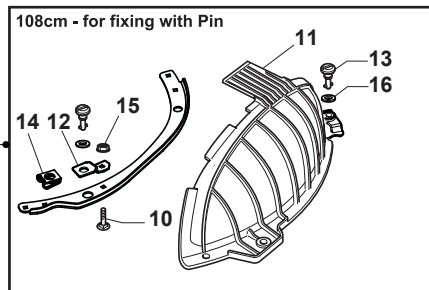

Utgåva Issue 20 - 2015		Tillbehör på begäran Optionals On Request			
Pos. Fig.	Antal Q.ty	Art nr Part No	Benämning	Description	Anmärkning Notes
1	1	382869038/0	Ljuddämparskydd	Muffler Protection	
2	4	125943008/0	Skruv	Screw	
5	2	382650211/0	Förstärkningkpl Trailer Kit Sd 98	Stiffening	
6	1	382033111/0	Stag	Rod	
7	2	112155000/0	Mutter	Nut	
8	1	125510021/1	Stift	Hitch Pin	
9	1	124487999/0	Clip	Spring Pin	
10	2	112815205/0	Skruv	Screw	
11	1	325140107/0	Deflektor	Deflector	
12	2	325785473/0	Stift	Pin	
13	2	125580040/0	Låsnål	Cotter Pin	for fixing with Pin
13	2	125580041/0	Stift	Clip	for fixing with Std Screw
14	2	118737221/0	Fixing Clip	Nut	for fixing with Pin
14	2	112437507/0	Fixing Plate	Fixing Plate	for fixing with Std Screw
15	2	112292102/0	Mutter	Nut	
16	2	112604899/0	Starlock	Crown Fastener