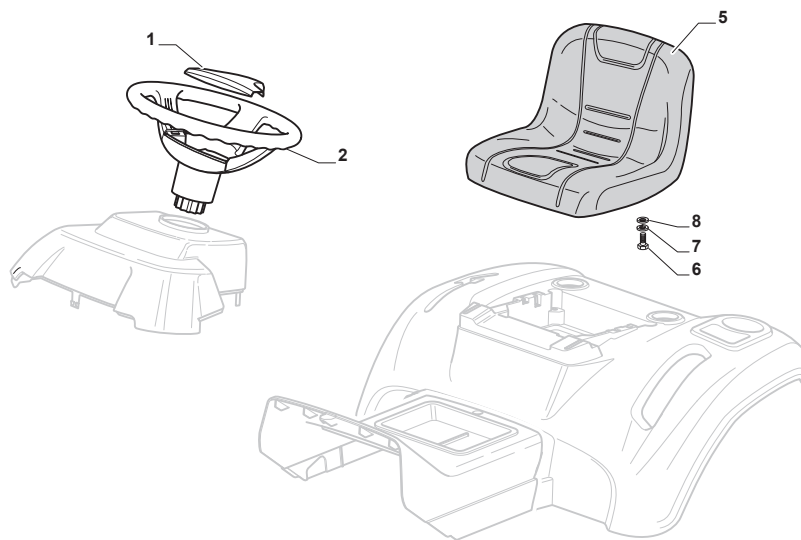

Utgåva Issue 20 - 2015		Sits och ratt Seat & Steering Wheel			
Pos. Fig.	Antal Q.ty	Art nr Part No	Benämning	Description	Anmärkning Notes
1	1	325580504/0	Styrkonsolkapa, Svart	Steering Plate Cover	
2	1	325961219/0	Ratt	Steering Wheel	
5	1	125722472/0	Sits	Seat	
6	4	112792611/0	Skruv	Screw	
7	4	112540260/0	Lasbricka 8.4X15X0.8	Grower	
8	4	112523060/0	Bricka	Washer