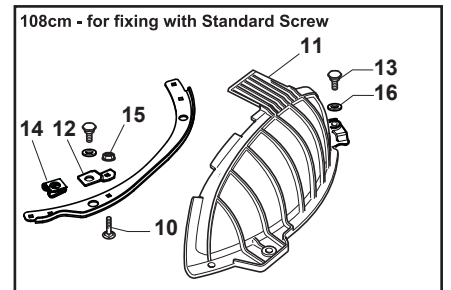

Utgåva Issue 20 - 2015		Tillbehör på begäran Optionals On Request			
Pos. Fig.	Antal Q.ty	Art nr Part No	Benämning	Description	Anmärkning Notes
1	1	382869038/0	Ljuddämparskydd	Muffler Protection	
2	4	125943008/0	Skruv	Screw	
5	2	382650211/0	Förstärkningkpl Trailer Kit Sd 98	Stiffening	
6	1	382033111/0	Stag	Rod	
7	2	112155000/0	Mutter	Nut	
8	1	125510021/1	Stift	Hitch Pin	
9	1	124487999/0	Clip	Spring Pin	
10	2	112815205/0	Skruv	Screw	
11	1	325140107/0	Deflektor	Deflector	
12	2	325785473/0	Stift	Pin	
13	2	125580040/0	Låsnål	Cotter Pin	for fixing with Pin
13	2	125580041/0	Stift	Clip	for fixing with Std Screw
14	2	118737221/0	Fixing Clip	Nut	for fixing with Pin
14	2	112437507/0	Fixing Plate	Fixing Plate	for fixing with Std Screw
15	2	112292102/0	Mutter	Nut	
16	2	112604899/0	Starlock	Crown Fastener