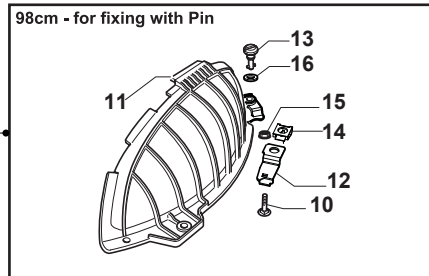

Utgåva Issue 20 - 2015		Tillbehör på begäran Optionals On Request			
Pos. Fig.	Antal Q.ty	Art nr Part No	Benämning	Description	Anmärkning Notes
1	1	382869038/0	Ljuddämparskydd	Muffler Protection	
2	4	125943008/0	Skruv	Screw	
5	2	382650211/0	Förstärkningkpl Trailer Kit Sd 98	Stiffening	
6	1	382033111/0	Stag	Rod	
7	2	112155000/0	Mutter	Nut	
8	1	125510021/1	Stift	Hitch Pin	
9	1	124487999/0	Clip	Spring Pin	
10	2	112815205/0	Skruv	Screw	
11	1	325140107/0	Deflektor	Deflector	
12	2	325785473/0	Stift	Pin	
13	2	125580040/0	Låsnål	Cotter Pin	for fixing with Pin
13	2	125580041/0	Stift	Clip	for fixing with Std Screw
14	2	118737221/0	Fixing Clip	Nut	for fixing with Pin
14	2	112437507/0	Fixing Plate	Fixing Plate	for fixing with Std Screw
15	2	112292102/0	Mutter	Nut	
16	2	112604899/0	Starlock	Crown Fastener