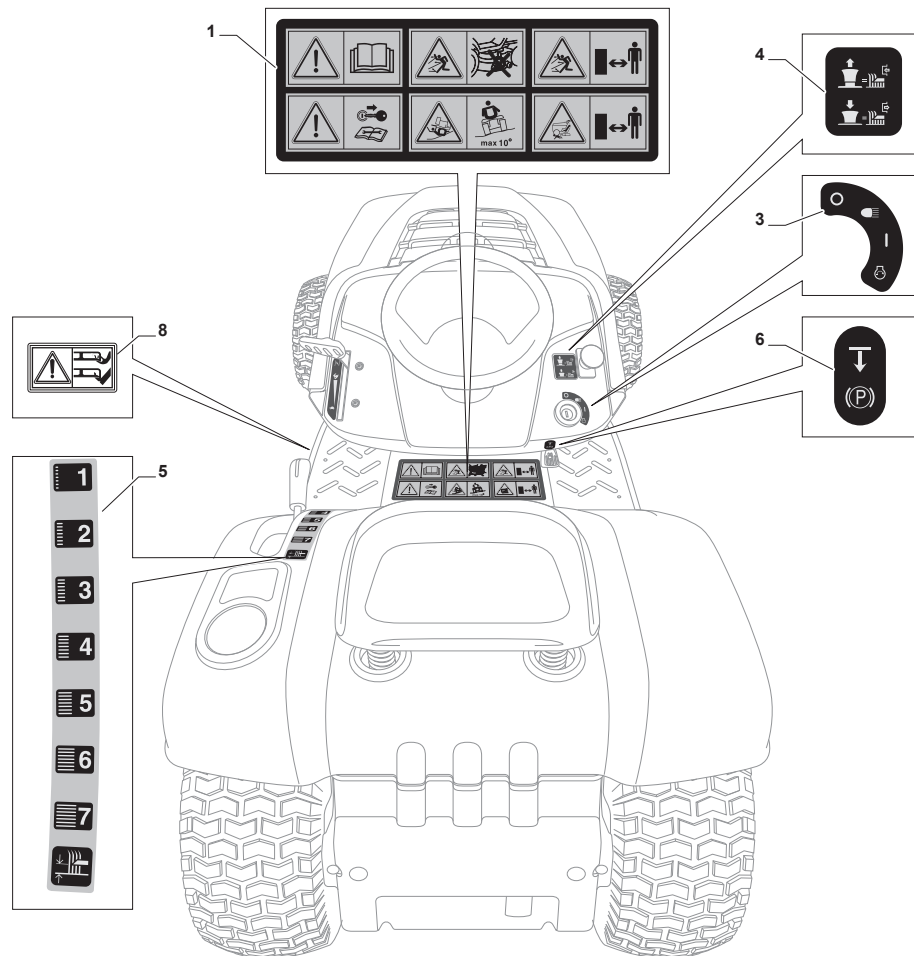

Utgåva Issue 20 - 2015		Dekaler Labels			
Pos. Fig.	Antal Q.ty	Art nr Part No	Benämning	Description	Anmärkning Notes
1	1	114362365/1	Dekal	Label	
3	1	114363699/0	Dekal	Label	
4	1	114361438/0	Dekal	Label	
5	1	114366142/0	Dekal	Label	
6	1	114363700/0	Dekal	Label	
8	1	114356699/1	Dekal	Label