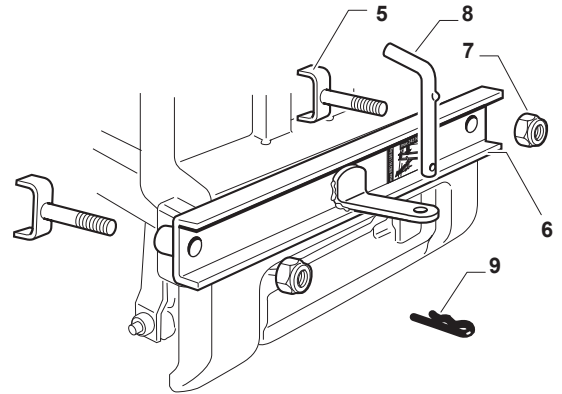

Utgåva Issue 20 - 2015		Tillbehör på begäran Optionals On Request			
Pos. Fig.	Antal Q.ty	Art nr Part No	Benämning	Description	Anmärkning Notes
1	1	382869038/0	Ljuddämparskydd	Muffler Protection	
2	4	125943008/0	Skruv	Screw	
5	2	382650211/0	Förstärkningkpl Trailer Kit Sd 98	Stiffening	
6	1	382033111/0	Stag	Rod	
7	2	112155000/0	Mutter	Nut	
8	1	125510021/1	Stift	Hitch Pin	
9	1	124487999/0	Clip	Spring Pin	
10	2	112815205/0	Skruv	Screw	
11	1	325140107/0	Deflektor	Deflector	
12	2	325785473/0	Stift	Pin	
13	2	125580040/0	Låsnål	Cotter Pin	for fixing with Pin
13	2	125580041/0	Stift	Clip	for fixing with Std Screw
14	2	118737221/0	Fixing Clip	Nut	for fixing with Pin
14	2	112437507/0	Fixing Plate	Fixing Plate	for fixing with Std Screw
15	2	112292102/0	Mutter	Nut	
16	2	112604899/0	Starlock	Crown Fastener