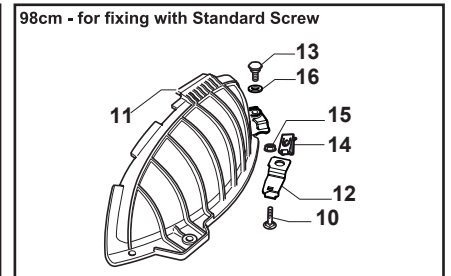

Utgåva Issue 20 - 2015		Tillbehör på begäran Optionals On Request			
Pos. Fig.	Antal Q.ty	Art nr Part No	Benämning	Description	Anmärkning Notes
1	1	382869038/0	Ljuddämparskydd	Muffler Protection	
2	4	125943008/0	Skruv	Screw	
5	2	382650211/0	Förstärkningkpl Trailer Kit Sd 98	Stiffening	
6	1	382033111/0	Stag	Rod	
7	2	112155000/0	Mutter	Nut	
8	1	125510021/1	Stift	Hitch Pin	
9	1	124487999/0	Clip	Spring Pin	
10	2	112815205/0	Skruv	Screw	
11	1	325140107/0	Deflektor	Deflector	
12	2	325785473/0	Stift	Pin	
13	2	125580040/0	Låsnål	Cotter Pin	for fixing with Pin
13	2	125580041/0	Stift	Clip	for fixing with Std Screw
14	2	118737221/0	Fixing Clip	Nut	for fixing with Pin
14	2	112437507/0	Fixing Plate	Fixing Plate	for fixing with Std Screw
15	2	112292102/0	Mutter	Nut	
16	2	112604899/0	Starlock	Crown Fastener