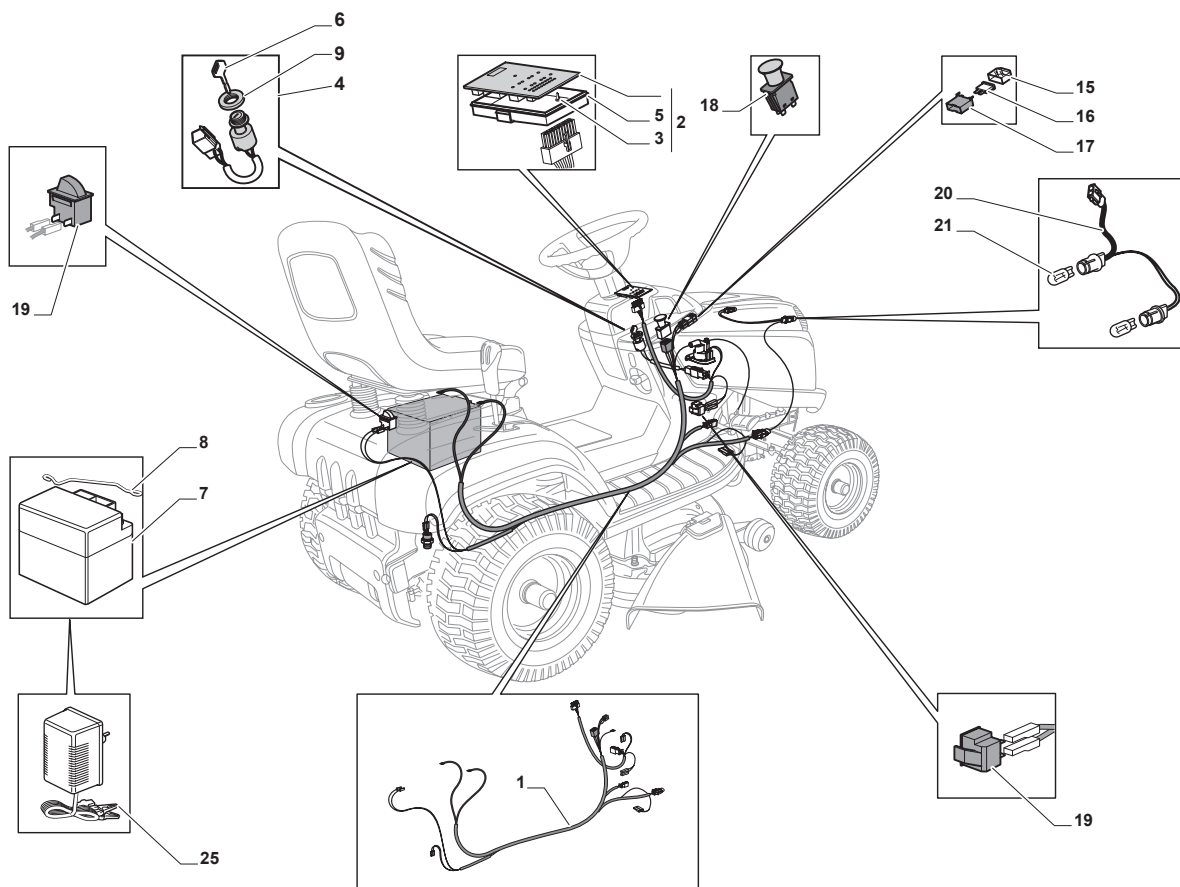

Utgåva Issue 20 - 2015		Elsystem Electrical Parts			
Pos. Fig.	Antal Q.ty	Art nr Part No	Benämning	Description	Anmärkning Notes
1	1	182040195/0	Kabelhärva	Cables Ass.Y	(models without lamp)
2	1	382722443/0	Elektronikkort	Electronic Card	
3	1	112735101/0	Skruv	Screw	
4	1	118450075/1	Tändningslas	Starting Switch	
5	1	325600080/0	Kretskort Skydd	Card Protection	
6	1	118210023/0	Startnyckel	Starting Key	
7	1	118120002/1	Batteri	Battery	
8	1	125430265/0	Fjäder	Spring	
9	1	118400863/0	Screwed Ring	Screwed Ring	
15	2	133215000/0	Lock-Säkringshallare	Cover	
16	1	133340040/0	Säkring 10A	Fuse 10 A	
16	1	133340036/0	Säkring 25A	Fuse 25 A	
17	2	133500007/0	Säkringshallare	Fuse Carrier	
18	1	118450074/0	Brytare	Clutch Switch	
19	2	119410613/0	Mikrobrytare	Microswitch	
20	1	182040186/0	Kablage	Cable	for LAMP Version
21	2	118459100/0	Glödlampa	Lamp For Lights	
25	1	182180091/0	Batteriladdare	Battery Charger	UK Plugg
25	1	182180090/0	Batteriladdare	Battery Charger	CE Plugg