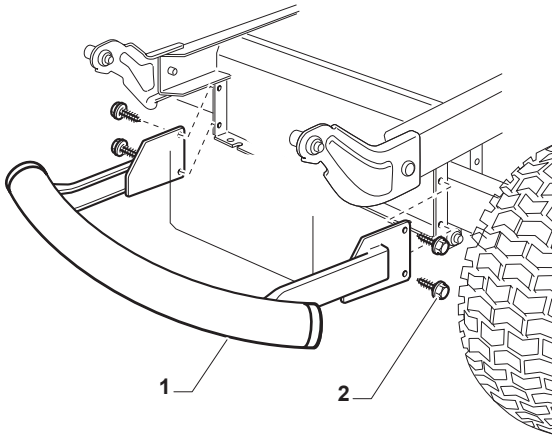

Utgåva Issue 20 - 2015		Tillbehör på begäran Optionals On Request			
Pos. Fig.	Antal Q.ty	Art nr Part No	Benämning	Description	Anmärkning Notes
1	1	382869038/0	Ljuddämparskydd	Muffler Protection	
2	4	125943008/0	Skruv	Screw	
5	2	382650211/0	Förstärkningkpl Trailer Kit Sd 98	Stiffening	
6	1	382033111/0	Stag	Rod	
7	2	112155000/0	Mutter	Nut	
8	1	125510021/1	Stift	Hitch Pin	
9	1	124487999/0	Clip	Spring Pin	
10	2	112815205/0	Skruv	Screw	
11	1	325140107/0	Deflektor	Deflector	
12	2	325785473/0	Stift	Pin	
13	2	125580040/0	Låsnål	Cotter Pin	for fixing with Pin
13	2	125580041/0	Stift	Clip	for fixing with Std Screw
14	2	118737221/0	Fixing Clip	Nut	for fixing with Pin
14	2	112437507/0	Fixing Plate	Fixing Plate	for fixing with Std Screw
15	2	112292102/0	Mutter	Nut	
16	2	112604899/0	Starlock	Crown Fastener