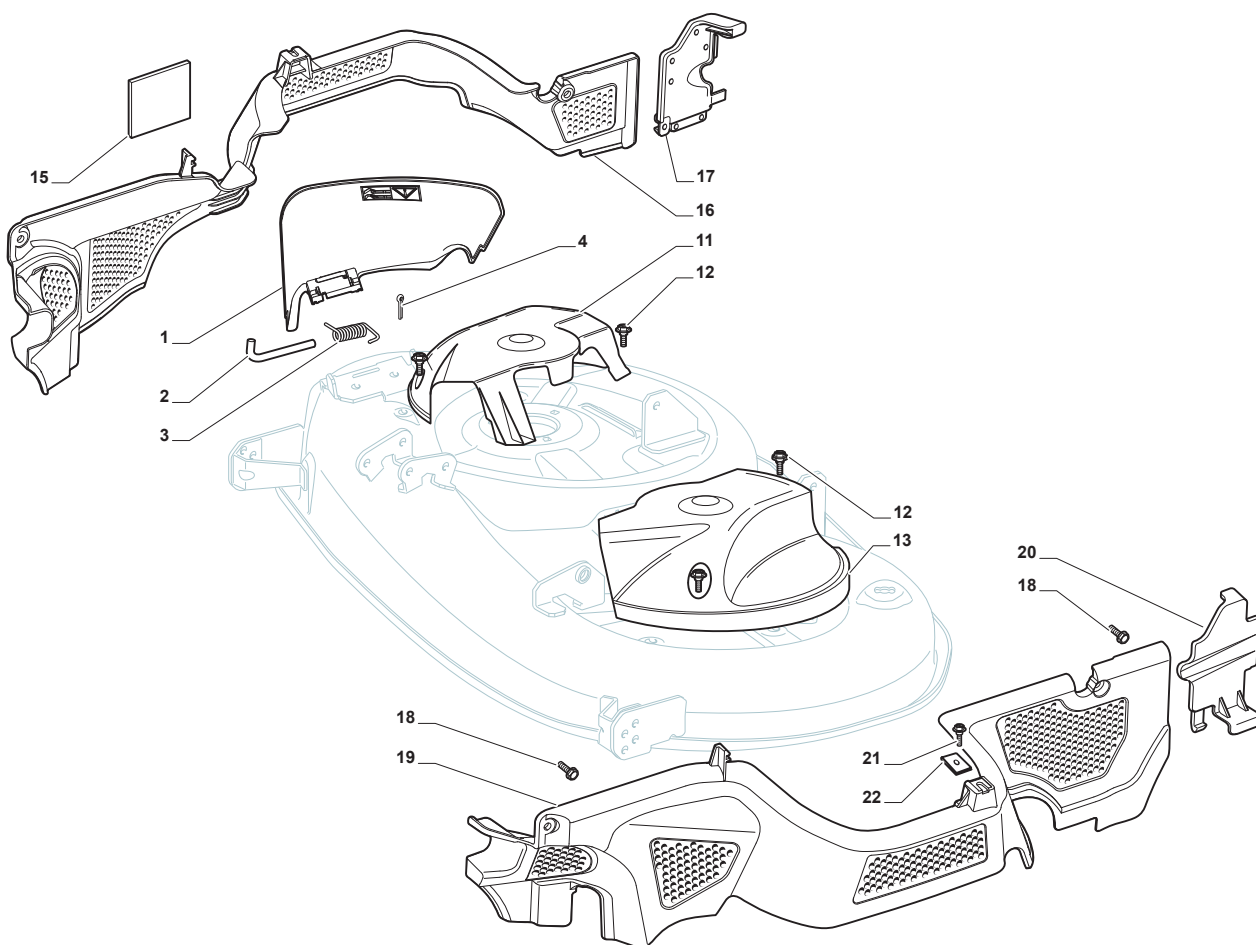

Utgåva Issue 20 - 2015		Skydd Guards			
Pos. Fig.	Antal Q.ty	Art nr Part No	Benämning	Description	Anmärkning Notes
1	1	325600087/1	Stenskottsskydd	Exit Protection	
2	1	125510073/0	Stift	Fulcrum Pin	
3	1	125430242/1	Fjäder	Spring	
4	1	112141418/0	Stift	Cotter Pin	
11	1	325600088/0	Remskydd-hö	Right Belt Protection Carter	
12	4	125943006/0	Skruv	Screw	
13	1	325600089/0	Remskydd-vä	Left Belt Protection	
16	1	325060154/0	Remskydd	Case	
17	1	325600082/0	Höger Sitsfäste Skydd Sd 98	Guard	
18	4	125943011/0	Skruv	Screw	
19	1	325060155/0	Remskydd	Case	
20	1	325600083/0	VänsterSitsfäste Skydd Sd 98	Guard	
21	2	127943051/0	Skruv	Screw	
22	2	112437506/0	Plat	Plate