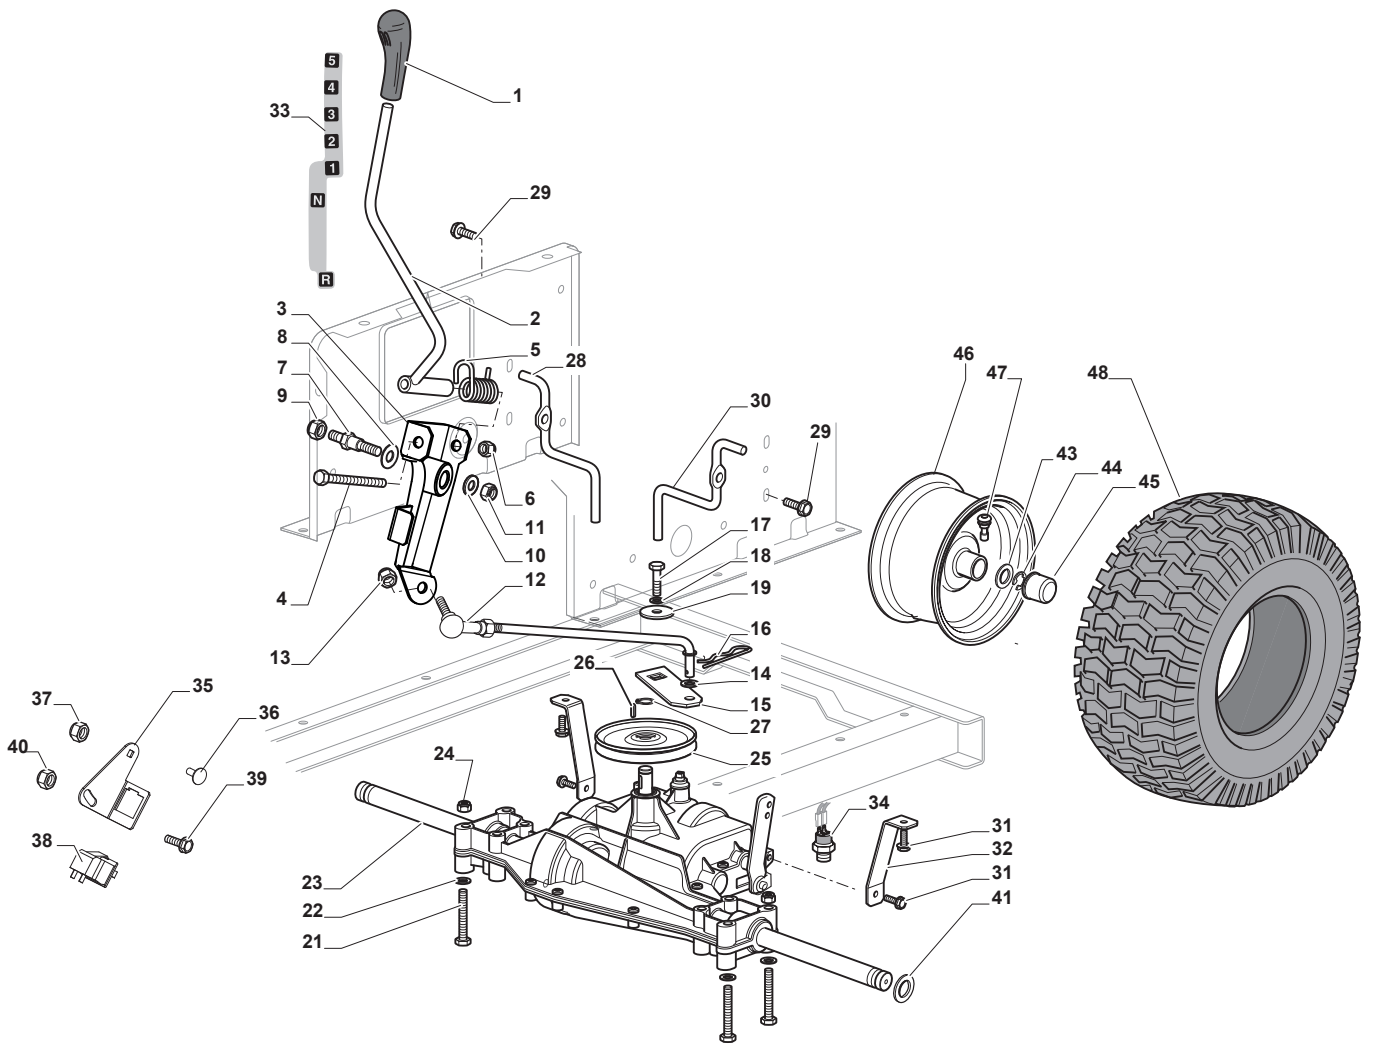

Utgåva Issue 20 - 2015		Transmission		Transmission	
Pos. Fig.	Antal Q.ty	Art nr Part No	Benämning	Description	Anmärkning Notes
1	1	325394532/0	Knopp	Knob	
2	1	382318233/0	Reglagespak	Lever	
3	1	382774259/1	Fäste	Clamp	
4	1	112692050/0	Skruv	Screw	
5	1	125430226/0	Fjäder	Spring	
6	1	112155000/0	Mutter	Nut	
7	1	125510035/0	Stift	Pin	
8	1	322672151/0	Bricka	Antifriction Washer	
9	1	112293201/0	Mutter	Nut	
10	1	112523060/0	Bricka	Washer	
11	1	112155010/0	Mutter	Nut	
12	1	382000567/0	Stang kpl	Rod	
13	1	112154210/0	Mutter	Nut	
14	1	112521340/0	Bricka	Washer	
15	1	325318235/0	Växelarm	Lever	
16	1	112141418/0	Stift	Cotter Pin	
17	1	112735520/0	Skruv	Screw	
18	1	112540040/0	Bricka	Washer	
19	1	322680009/0	Bricka	Washer	
21	4	112691600/0	Skruv	Screw	
22	4	112521350/0	Bricka	Washer	
23	1	118400910/2	Transaxel (Mst 205-535)	Transmission	
24	4	112155000/0	Mutter	Nut	
25	1	182601509/0	Remskiva	Pulley	
26	1	112139430/0	Kil	Key	
27	1	112608950/0	Sparring Sga 16	Seeger	
28	1	125270329/0	Remstyrning	Belt Guide	
29	2	112735599/0	Skruv	Screw	
30	1	125270330/0	Remstyrning	Belt Guide	
31	4	125943009/0	Skruv	Screw	
32	2	325785315/0	Fäste	Support	
33	1	114363451/0	Dekal	Label	
34	1	119410608/1	Brytare Växellada	Neutral Switch (Mech.)	
35	1	325785483/0	Fäste	Support	
36	2	112815200/0	Skruv	Screw	
37	2	112154510/0	Mutter	Nut	
38	1	119410614/0	Mikrobrytare	Microswitch	
39	2	112792611/0	Skruv	Screw	
40	2	112155000/0	Mutter	Nut	
41	2	125670005/2	Bricka	Washer	
43	6	125670005/1	Bricka	Washer	
44	2	112001010/0	Lasring	Benzing Ring	
45	2	322110239/0	Navkapsel	Hub Cover	Stiga Style Cover
46	2	382000597/0	BakhjulFälged	Rimm	
47	2	125950000/0	Ventil	Valve	
48	2	125590015/0	Däck	Tyre