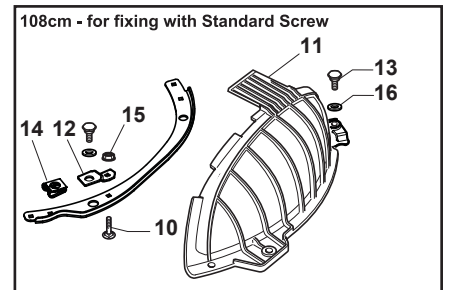

Utgåva Issue 20 - 2015		Tillbehör på begäran Optionals On Request			
Pos. Fig.	Antal Q.ty	Art nr Part No	Benämning	Description	Anmärkning Notes
1	1	382869038/0	Ljuddämparskydd	Muffler Protection	
2	4	125943008/0	Skruv	Screw	
5	2	382650211/0	Förstärkningkpl Trailer Kit Sd 98	Stiffening	
6	1	382033111/0	Stag	Rod	
7	2	112155000/0	Mutter	Nut	
8	1	125510021/1	Stift	Hitch Pin	
9	1	124487999/0	Clip	Spring Pin	
10	2	112815205/0	Skruv	Screw	
11	1	325140105/0	Deflektor	Deflector	
12	2	325785471/0	Stift	Pin	
13	2	125580040/0	Låsnål	Cotter Pin	for fixing with Pin
13	2	125580041/0	Stift	Clip	for fixing with Std Screw
14	2	118737221/0	Fixing Clip	Nut	for fixing with Pin
14	2	112437507/0	Fixing Plate	Fixing Plate	for fixing with Std Screw
15	2	112292102/0	Mutter	Nut	
16	2	112604899/0	Starlock	Crown Fastener