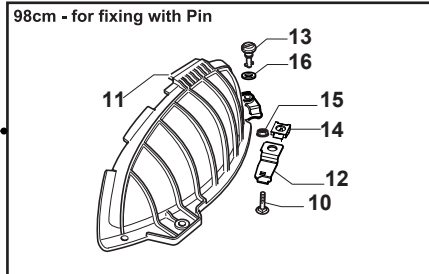

Utgåva Issue 20 - 2015		Tillbehör på begäran Optionals On Request			
Pos. Fig.	Antal Q.ty	Art nr Part No	Benämning	Description	Anmärkning Notes
1	1	382869038/0	Ljuddämparskydd	Muffler Protection	
2	4	125943008/0	Skruv	Screw	
5	2	382650211/0	Förstärkningkpl Trailer Kit Sd 98	Stiffening	
6	1	382033111/0	Stag	Rod	
7	2	112155000/0	Mutter	Nut	
8	1	125510021/1	Stift	Hitch Pin	
9	1	124487999/0	Clip	Spring Pin	
10	2	112815205/0	Skruv	Screw	
11	1	325140105/0	Deflektor	Deflector	
12	2	325785471/0	Stift	Pin	
13	2	125580040/0	Låsnål	Cotter Pin	for fixing with Pin
13	2	125580041/0	Stift	Clip	for fixing with Std Screw
14	2	118737221/0	Fixing Clip	Nut	for fixing with Pin
14	2	112437507/0	Fixing Plate	Fixing Plate	for fixing with Std Screw
15	2	112292102/0	Mutter	Nut	
16	2	112604899/0	Starlock	Crown Fastener