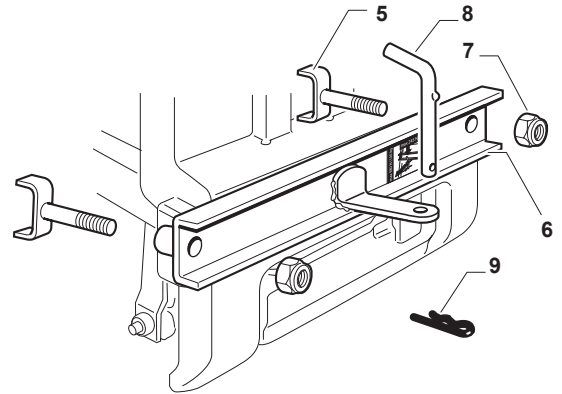

Utgåva Issue 20 - 2015		Tillbehör på begäran Optionals On Request			
Pos. Fig.	Antal Q.ty	Art nr Part No	Benämning	Description	Anmärkning Notes
1	1	382869038/0	Ljuddämparskydd	Muffler Protection	
2	4	125943008/0	Skruv	Screw	
5	2	382650211/0	Förstärkningkpl Trailer Kit Sd 98	Stiffening	
6	1	382033111/0	Stag	Rod	
7	2	112155000/0	Mutter	Nut	
8	1	125510021/1	Stift	Hitch Pin	
9	1	124487999/0	Clip	Spring Pin	
10	2	112815205/0	Skruv	Screw	
11	1	325140105/0	Deflektor	Deflector	
12	2	325785471/0	Stift	Pin	
13	2	125580040/0	Låsnål	Cotter Pin	for fixing with Pin
13	2	125580041/0	Stift	Clip	for fixing with Std Screw
14	2	118737221/0	Fixing Clip	Nut	for fixing with Pin
14	2	112437507/0	Fixing Plate	Fixing Plate	for fixing with Std Screw
15	2	112292102/0	Mutter	Nut	
16	2	112604899/0	Starlock	Crown Fastener