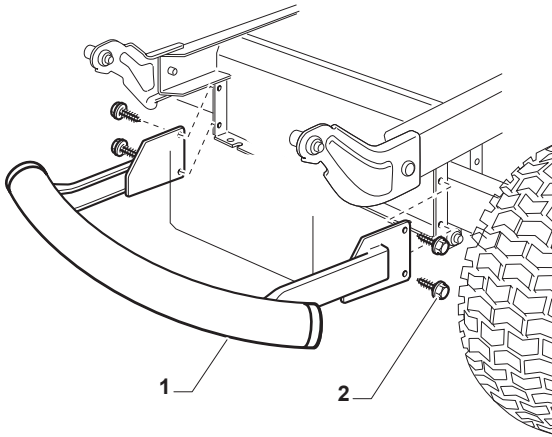

Utgåva Issue 20 - 2015		Tillbehör på begäran Optionals On Request			
Pos. Fig.	Antal Q.ty	Art nr Part No	Benämning	Description	Anmärkning Notes
1	1	382869038/0	Ljuddämparskydd	Muffler Protection	
2	4	125943008/0	Skruv	Screw	
5	2	382650211/0	Förstärkningkpl Trailer Kit Sd 98	Stiffening	
6	1	382033111/0	Stag	Rod	
7	2	112155000/0	Mutter	Nut	
8	1	125510021/1	Stift	Hitch Pin	
9	1	124487999/0	Clip	Spring Pin	
10	2	112815205/0	Skruv	Screw	
11	1	325140105/0	Deflektor	Deflector	
12	2	325785471/0	Stift	Pin	
13	2	125580040/0	Låsnål	Cotter Pin	for fixing with Pin
13	2	125580041/0	Stift	Clip	for fixing with Std Screw
14	2	118737221/0	Fixing Clip	Nut	for fixing with Pin
14	2	112437507/0	Fixing Plate	Fixing Plate	for fixing with Std Screw
15	2	112292102/0	Mutter	Nut	
16	2	112604899/0	Starlock	Crown Fastener