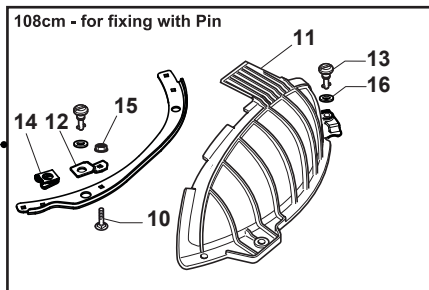

Utgåva Issue 20 - 2015		Tillbehör på begäran Optionals On Request			
Pos. Fig.	Antal Q.ty	Art nr Part No	Benämning	Description	Anmärkning Notes
1	1	382869038/0	Ljuddämparskydd	Muffler Protection	
2	4	125943008/0	Skruv	Screw	
5	2	382650211/0	Förstärkningkpl Trailer Kit Sd 98	Stiffening	
6	1	382033111/0	Stag	Rod	
7	2	112155000/0	Mutter	Nut	
8	1	125510021/1	Stift	Hitch Pin	
9	1	124487999/0	Clip	Spring Pin	
10	2	112815205/0	Skruv	Screw	
11	1	325140105/0	Deflektor	Deflector	
12	2	325785471/0	Stift	Pin	
13	2	125580040/0	Låsnål	Cotter Pin	for fixing with Pin
13	2	125580041/0	Stift	Clip	for fixing with Std Screw
14	2	118737221/0	Fixing Clip	Nut	for fixing with Pin
14	2	112437507/0	Fixing Plate	Fixing Plate	for fixing with Std Screw
15	2	112292102/0	Mutter	Nut	
16	2	112604899/0	Starlock	Crown Fastener