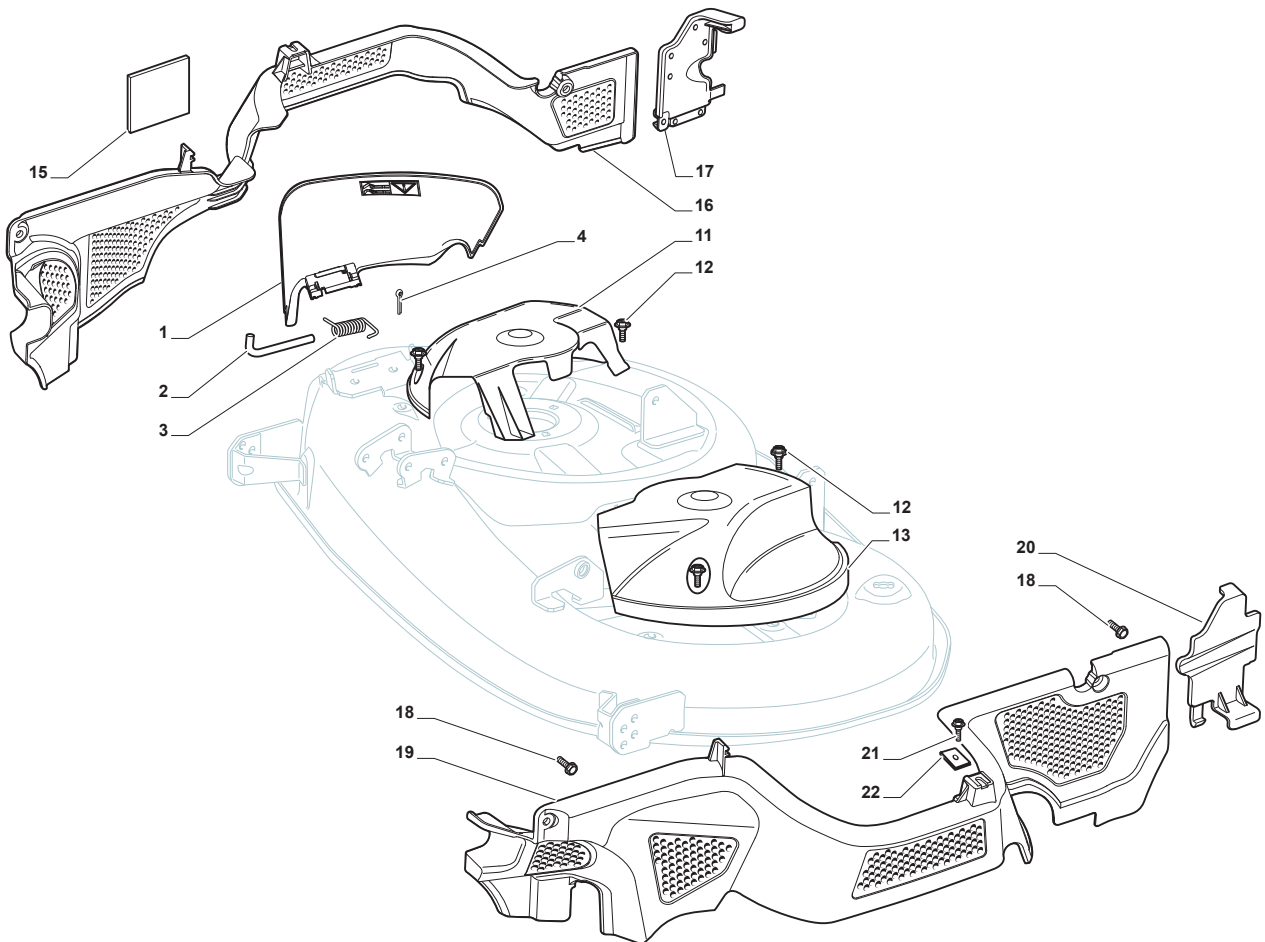

Utgåva Issue 20 - 2015		Skydd Guards			
Pos. Fig.	Antal Q.ty	Art nr Part No	Benämning	Description	Anmärkning Notes
1	1	325600077/2	Stenskottsskydd	Exit Protection	
2	1	125510073/0	Stift	Fulcrum Pin	
3	1	125430242/1	Fjäder	Spring	
4	1	112141418/0	Stift	Cotter Pin	
11	1	325600078/0	Remskydd-hö	Right Belt Protection Carter	
12	4	125943006/0	Skruv	Screw	
13	1	325600079/0	Remskydd-vå	Left Belt Protection	
15	1	325600084/0	Front VänsterSkydd Klippdäck Sd 98	Guard	only 98cm
16	1	325060154/0	Remskydd	Case	
17	1	325600082/0	Höger Sitsfäste Skydd Sd 98	Guard	
18	4	125943011/0	Skruv	Screw	
19	1	325060155/0	Remskydd	Case	
20	1	325600083/0	VänsterSitsfäste Skydd Sd 98	Guard	
21	2	127943051/0	Skruv	Screw	
22	2	112437506/0	Plat	Plate