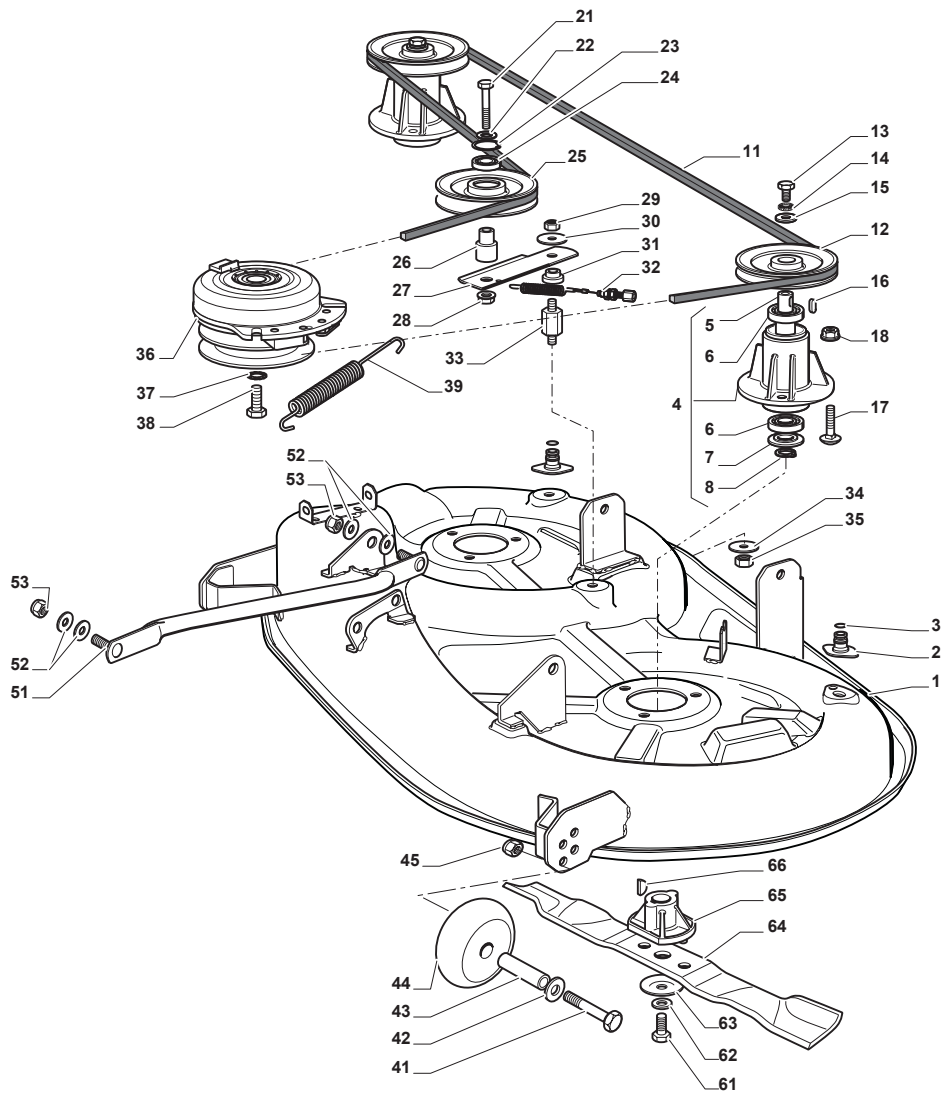

Utgåva Issue 20 - 2015		Skärplatta Cutting Plate			
Pos. Fig.	Antal Q.ty	Art nr Part No	Benämning	Description	Anmärkning Notes
2	2	325033086/0	Vattenslanganslutning	Water Hose Connection	
3	2	119035000/0	O-Ring	Or Ring	
4	2	382207204/0	Knivaxelfäste Sd 98	Flange Assy	
5	2	125020804/0	Knivaxel	Shaft	
6	4	119216040/0	Lager I Kullager	Bearing	
7	2	325160501/0	Dammskydd	Dust Cover Disc	
8	2	112609260/0	Sparring Sga 20	Seeger	
11	1	135061504/0	Drivrem	Belt	
12	2	125601571/0	Remskiva	Pulley	
13	2	112793102/0	Skruv	Screw	
14	2	112540260/0	Lasbricka 8.4X15X0.8	Grower	
15	2	125670007/0	Bricka	Washer	
16	2	112139480/0	Kil	Feather	
17	6	112818690/0	Skruv	Screw	
18	6	112154210/0	Mutter	Nut	
21	1	112691400/0	Skruv	Screw	
22	1	112524010/0	Bricka	Washer	
23	1	112610800/0	Sparring Sgh 35	Seeger	
24	1	119216041/0	Lager I Bearing	Bearing	
25	1	125601586/0	Remskiva	Pulley	
26	1	125160052/0	Distans	Spacer	
27	1	325318232/0	Spännarm	Lever	
28	1	112293201/0	Mutter	Nut	
29	1	112155020/0	Mutter	Nut	
30	1	125670022/0	Bricka	Washer	
31	1	125040635/0	Bussning	Bushing	
32	1	382004618/0	Kabel	Wire	
34	1	112523080/0	Bricka	Washer	
35	1	112156602/0	Mutter	Nut	
36	1	118399063/0	Magnetkoppling	Electromagnetic Clutch	
37	1	112543000/0	Bricka	Washer	
38	1	112737320/0	Skruv	Screw	
39	1	125430277/0	Fjäder	Spring	
41	2	112692050/0	Skruv	Screw	
42	2	112523060/0	Bricka	Washer	
43	2	125510072/0	Stift	Pin	
44	2	182700001/0	Stödhjul	Levelling Small Wheel	
45	2	112293201/0	Mutter	Nut	
51	2	382000565/0	Tryckstang	Equalizer Rod	
52	8	325670008/1	Bricka	Washer	
53	4	112156602/0	Mutter	Nut	
61	2	112735694/0	Skruv	Screw	
62	2	112523080/0	Bricka	Washer	
63	2	122160400/0	Fjäderbricka	Elastic Disc	
64	2	182004346/0	Mulcherkniv	Mulching Blade	
65	2	125463200/0	Knivfäste	Blade Hub	
66	2	112139100/0	Kil	Key	
1	1	382564209/1	Klippdäck, svart	Cutting Plate Black	Black
33	1	125160086/0	Distans	Spacer