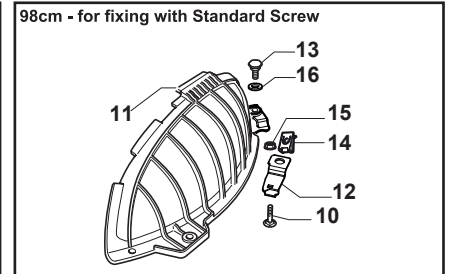

Utgåva Issue 20 - 2015		Tillbehör på begäran Optionals On Request			
Pos. Fig.	Antal Q.ty	Art nr Part No	Benämning	Description	Anmärkning Notes
1	1	382869038/0	Ljuddämparskydd	Muffler Protection	
2	4	125943008/0	Skruv	Screw	
5	2	382650211/0	Förstärkningkpl Trailer Kit Sd 98	Stiffening	
6	1	382033111/0	Stag	Rod	
7	2	112155000/0	Mutter	Nut	
8	1	125510021/1	Stift	Hitch Pin	
9	1	124487999/0	Clip	Spring Pin	
10	2	112815205/0	Skruv	Screw	
11	1	325140105/0	Deflektor	Deflector	
12	2	325785471/0	Stift	Pin	
13	2	125580040/0	Låsnål	Cotter Pin	for fixing with Pin
13	2	125580041/0	Stift	Clip	for fixing with Std Screw
14	2	118737221/0	Fixing Clip	Nut	for fixing with Pin
14	2	112437507/0	Fixing Plate	Fixing Plate	for fixing with Std Screw
15	2	112292102/0	Mutter	Nut	
16	2	112604899/0	Starlock	Crown Fastener