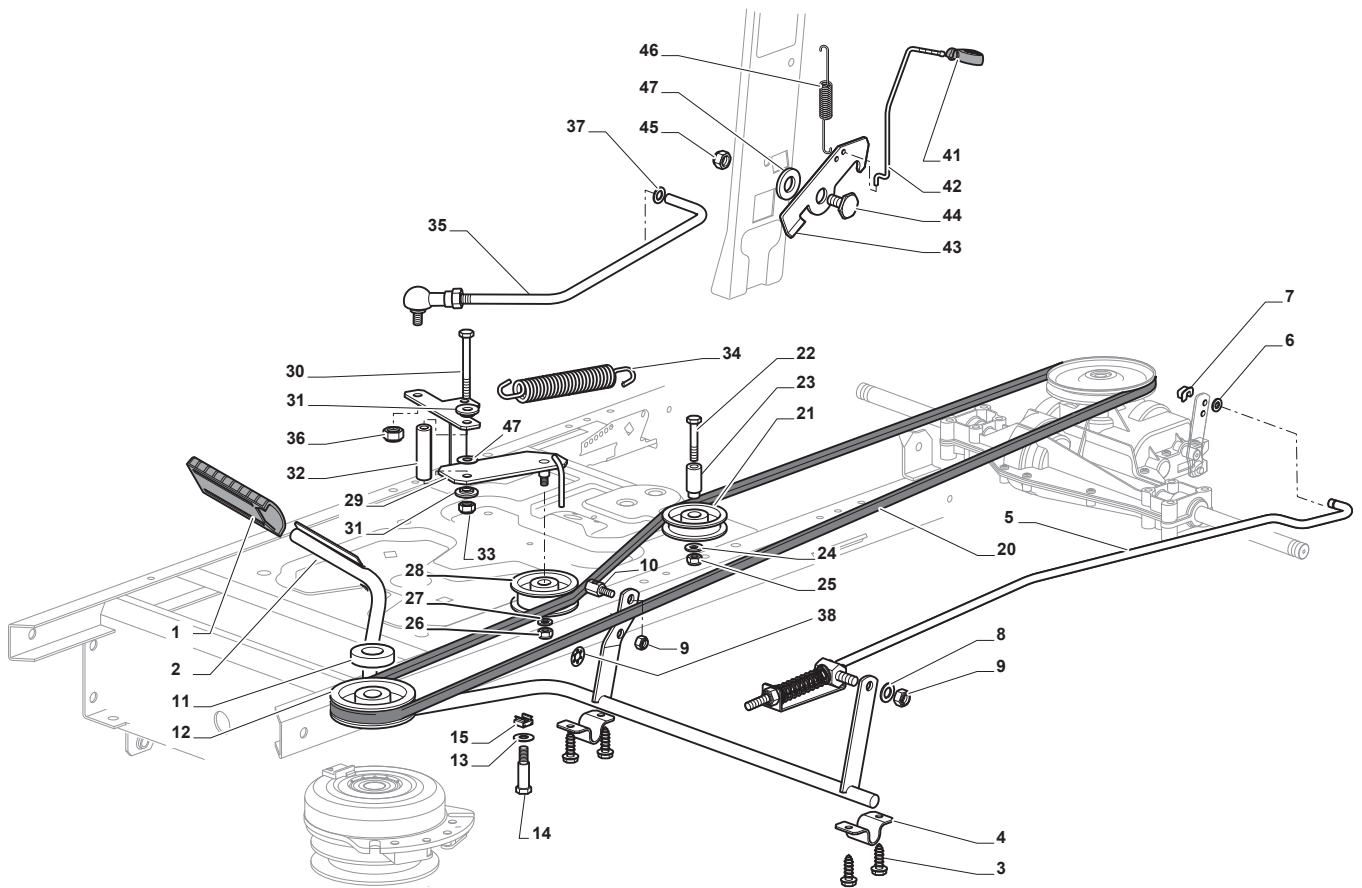

Utgåva Issue 20 - 2015		Broms och växelreglage		Brake And Gearbox Controls	
Pos. Fig.	Antal Q.ty	Art nr Part No	Benämning	Description	Anmärkning Notes
1	1	325110391/0	Fäste	Clamp Cover	
2	1	382500047/1	Pedal	Pedal	
3	4	112735599/0	Skruv	Screw	
4	2	325547231/0	Plat	Plate	
5	1	382000568/0	Bromsstang kpl	Rod	
6	1	112521350/0	Bricka	Washer	
7	1	112436050/0	Plat	Plate	
8	1	325670011/0	Bricka	Antifriction Washer	
9	1	112155000/0	Mutter	Nut	
10	1	125510116/0	Stift	Pin	
11	1	125160021/0	Distans	Spacer	
12	1	125601567/0	Remskiva	Pulley	
13	2	112524010/0	Bricka	Washer	
14	2	125580030/0	Remstyrning	Belt Guide Peg	
15	2	112360425/0	Mutter	Nut	
20	1	135062014/0	Drivrem	Belt	
21	1	325601599/0	Remskiva	Pulley	
22	1	112691400/0	Skruv	Screw	
23	1	125160083/0	Distans	Spacer	
24	1	112523060/0	Bricka	Washer	
25	1	112155000/0	Mutter	Nut	
26	1	112155000/0	Mutter	Nut	
27	1	112523060/0	Bricka	Washer	
28	1	125601554/0	Remskiva	Pulley	
29	1	382318283/0	Spak	Lever	
30	1	112691600/0	Skruv	Screw	
31	2	125038002/1	Bussning	Bushing	
32	1	125160027/0	Distans	Spacer	
33	1	112155000/0	Mutter	Nut	
34	1	125430262/0	Fjäder	Spring	
35	1	382820016/1	Parallellstag	Tie Rod	
36	1	112293201/0	Mutter	Nut	
37	1	124487997/0	Lasnal	Cotter Pin	
38	1	112604899/0	Starlock P6704 8 Fz	Crown Fastener	
41	1	125394509/1	Knopp	Knob	
42	1	125033113/0	Stang	Rod	
43	1	325253011/1	Krok	Hook	
44	1	122524970/3	Stift	Pin	
45	1	112155000/0	Mutter	Nut	
46	1	125430213/0	Fjäder	Spring	
47	1	112523060/0	Bricka	Washer