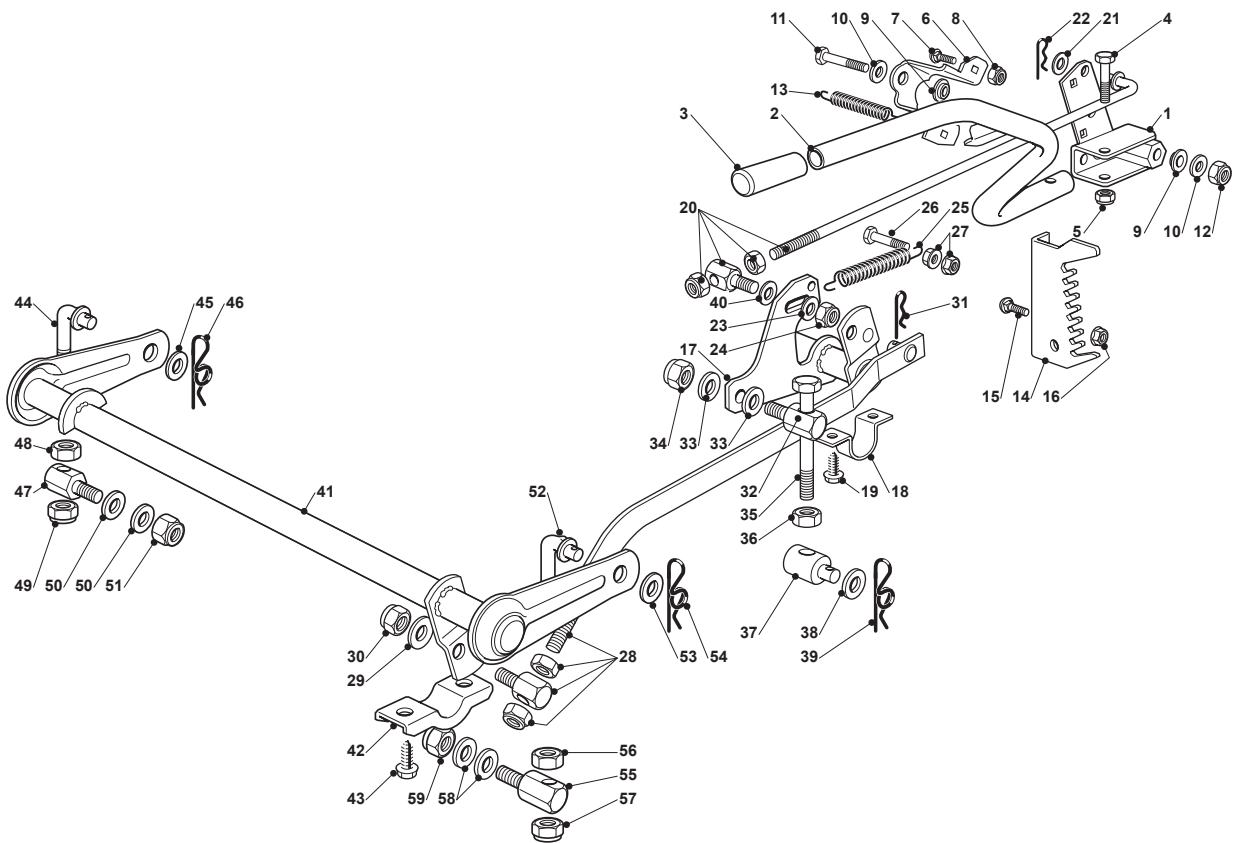

Utgåva Issue 7 - 2015		Skärplatta, Lyft		Cutting Plate Lifting	
Pos. Fig.	Antal Quantity	Art nr Part No	Benämning	Description	Anmärkning Notes
1	1	382774249/0	Fäste	Clamp	
2	1	382318219/1	Spak	Lever	
3	1	125394508/0	Knopp	Knob	
4	1	112674700/0	Skruv	Screw	
5	1	112154510/0	Mutter	Nut	
6	1	325650113/0	Plat	Plate	
7	2	112818690/0	Skruv	Screw	
8	2	112155000/0	Mutter	Nut	
9	2	122041980/0	Bussning	Bushing	
10	2	112523060/0	Bricka	Washer	
11	1	112691600/0	Skruv	Screw	
12	1	112155000/0	Mutter	Nut	
13	1	125430259/0	Fjäder	Spring	
14	1	325735511/0	Segment	Sector	
15	2	112818690/0	Skruv	Screw	
16	2	112293201/0	Mutter	Nut	
17	1	382000387/0	Axel	Axle	
18	2	325547041/1	Plat	Plate	
19	4	112731580/0	Skruv	Screw	
20	1	382000618/0	Stang	Rod	
21	1	325670011/0	Bricka	Antifriction Washer	
22	1	124487997/0	Lasnal	Cotter Pin	
23	1	112523040/0	Bricka	Washer	
24	1	112154210/0	Mutter	Nut	
25	1	122446402/0	Fjäder	Spring	
26	1	112792410/0	Skruv	Screw	
27	2	112292102/0	Mutter	Nut	
28	1	382000589/0	Stang	Connecting Rod	
29	2	325670008/1	Bricka	Washer	
30	1	112156602/0	Mutter	Nut	
31	1	124487998/0	Fjäder Clip	Cotter Pin	
32	1	125510070/0	Stift	Pin	
33	2	325670008/1	Bricka	Washer	
34	1	112156602/0	Mutter	Nut	
35	2	125840031/0	Stag	Tie Rod	
36	2	112295200/0	Mutter	Nut	
37	2	125510070/0	Stift	Pin	
38	2	112523090/0	Bricka	Washer	
39	2	124487998/0	Fjäder Clip	Cotter Pin	
40	2	112521360/0	Bricka	Washer	
41	1	382000587/0	Axel	Axle	
42	2	327546015/2	Plat	Plate	
43	4	112731350/0	Skruv	Screw	
44	1	125840024/0	Tryckstang	Tie Rod	
45	1	325670008/1	Bricka	Washer	
46	1	124487998/0	Fjäder Clip	Cotter Pin	
47	1	125510098/0	Stift	Pin	
48	1	112295200/0	Mutter	Nut	
49	1	112156602/0	Mutter	Nut