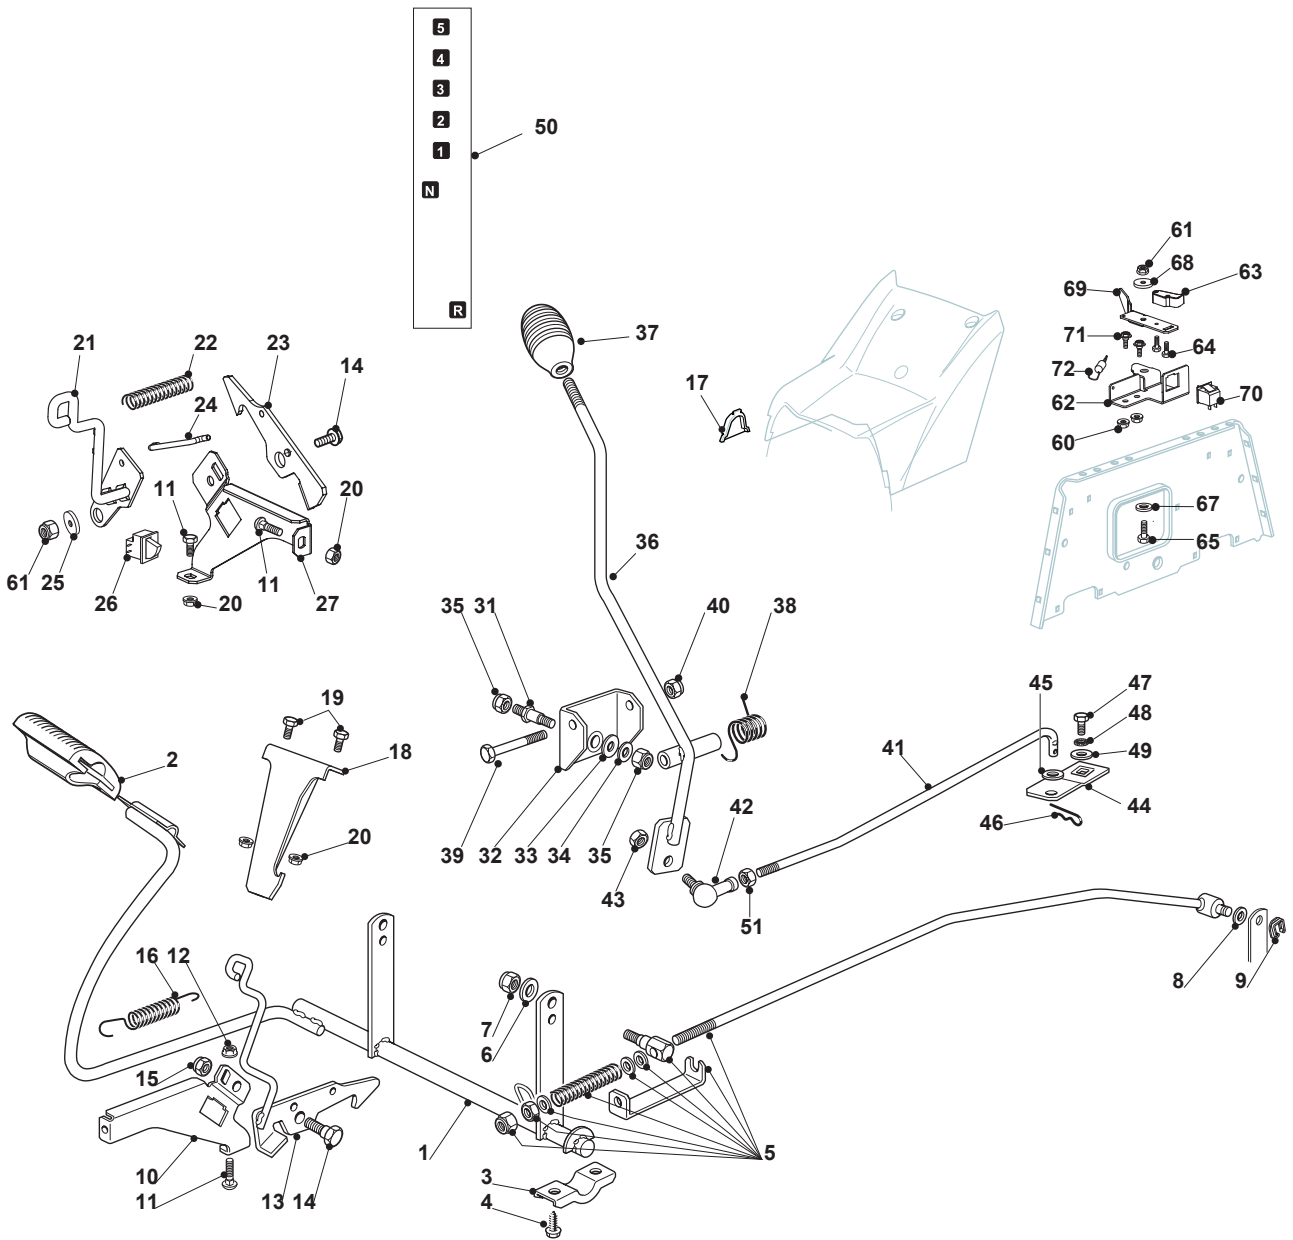

Utgåva Issue 7 - 2015		Broms och växelreglage Brake And Gearbox Controls			
Pos. Fig.	Antal Quantity	Art nr Part No	Benämning	Description	Anmärkning Notes
61	3	112155010/0	Mutter	Nut	
62	1	325785467/0	Brytare Fäste	Micro Switch Bracket	
63	1	325060034/1	Cam	Cam	
64	2	112735404/0	Skruv	Screw	
65	1	122529662/0	Stift	Fulcrum Pin	
67	1	112521371/0	Bricka	Washer	
68	1	322672152/0	Bricka	Antifriction Washer	
69	1	325785469/0	Fäste	Support	
70	1	119410614/0	Mikrobrytare	Microswitch	
71	2	112800815/0	Skruv	Screw	
72	1	125430213/0	Fjäder	Spring