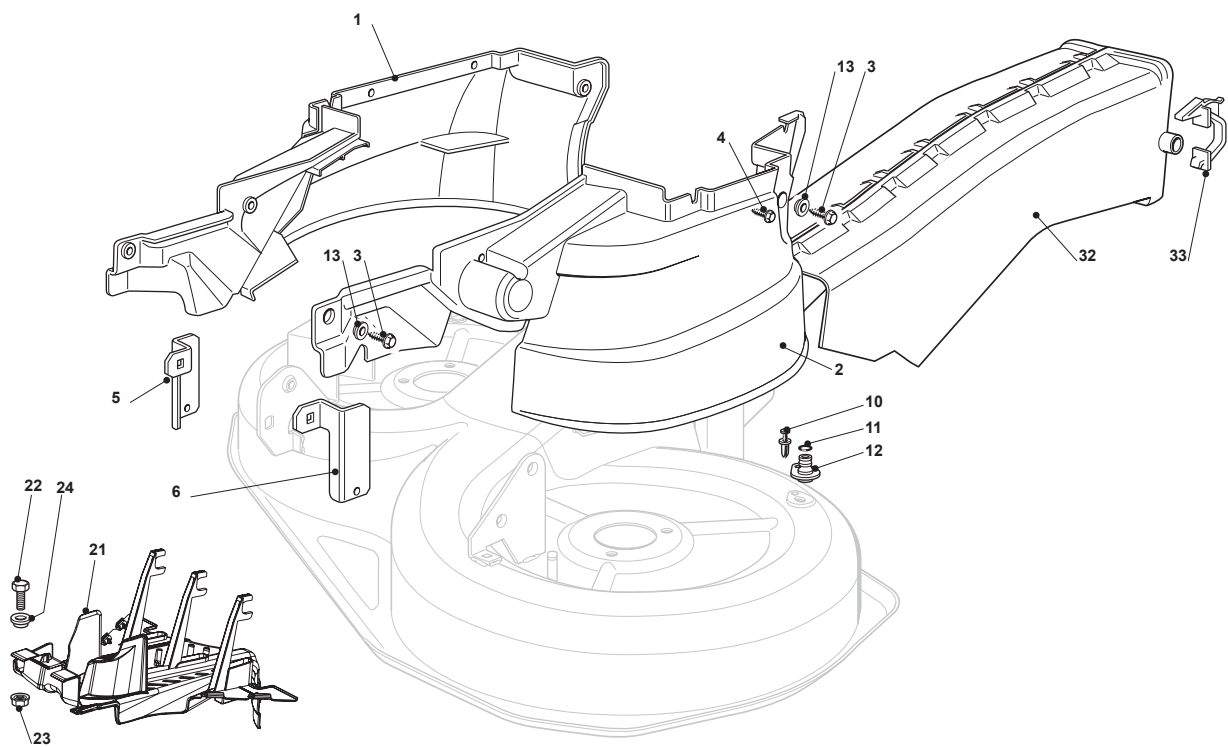

Utgåva Issue 7 - 2015		Skydd och transportband Guards And Conveyor			
Pos. Fig.	Antal Quantity	Art nr Part No	Benämning	Description	Anmärkning Notes
11	2	119035000/0	O-Ring	Or Ring	
12	2	125033060/0	Vattenslanganslutning	Washing Cutting Deck Connection	
3	6	125943011/0	Skruv	Screw	
4	4	112735120/0	Skruv	Screw	
5	1	325774381/0	Fäste	Bracket	
6	1	325774383/0	Fäste	Bracket	
10	2	112500030/0	Nit	Rivet	
13	6	112604899/0	Starlock P6704 8 Fz	Crown Fastener	
21	1	325060160/0	Remskydd	Belt Protection	
22	2	112791400/0	Skruv	Screw	
23	2	112154510/0	Mutter	Nut	
24	2	112521330/0	Bricka	Washer	
32	2	382108021/0	Utkaströr	Conveyor	
33	2	325774373/0	Fäste	Clamp	
1	1	325060156/2	Remskydd-hö	Right Belt Protection Carter	
2	1	325060157/1	Remskydd-vå	Left Belt Protection Carter