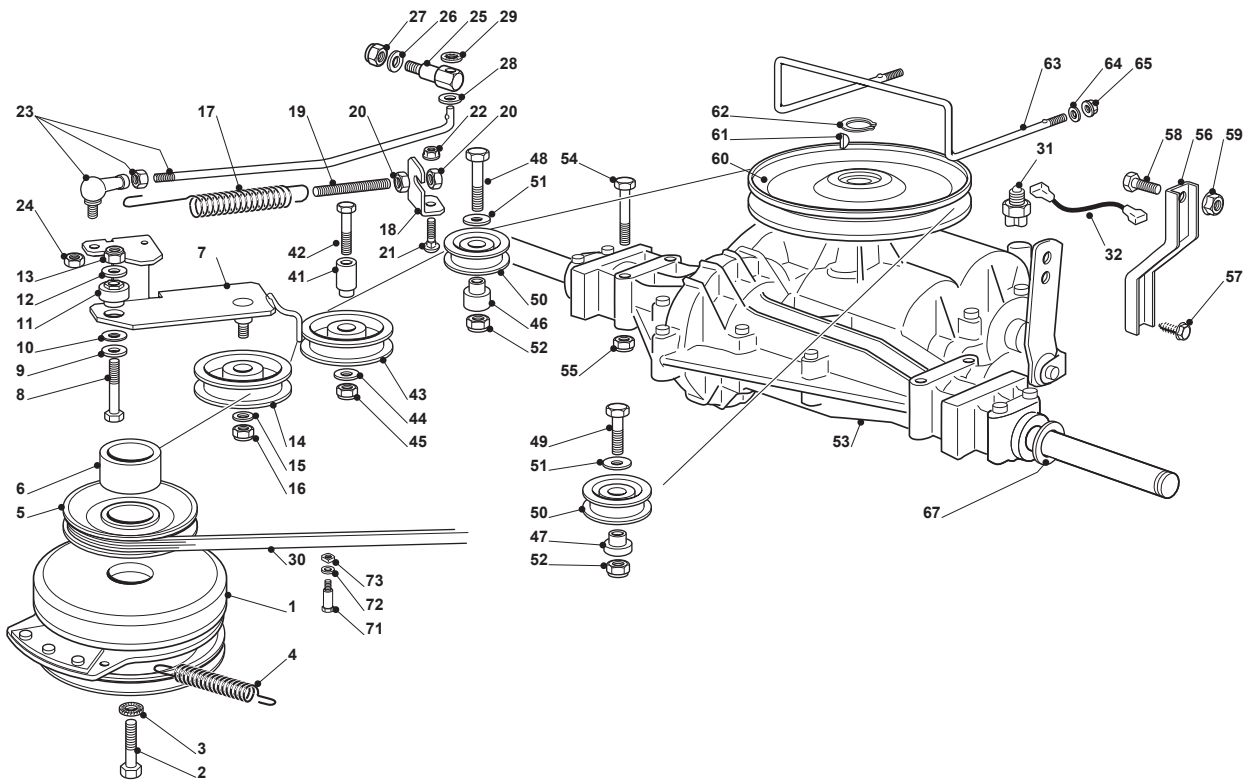

Utgåva Issue 7 - 2015		Transmission		Transmission	
Pos. Fig.	Antal Quantity	Art nr Part No	Benämning	Description	Anmärkning Notes
1	1	118399062/0	Magnetkoppling	Electromagnetic Clutch	
2	1	112737320/0	Skruv	Screw	
3	1	112543000/0	Bricka	Washer	
4	1	122430216/0	Fjäder	Tension Spring	
5	1	125601567/0	Remskiva	Pulley	
6	1	125160021/0	Distans	Spacer	
7	1	382318217/0	Reglage	Lever	
8	1	112691115/0	Skruv	Screw	
9	1	112523060/0	Bricka	Washer	
10	1	327670055/0	Bricka	Antifriction Washer	
11	1	125510087/0	Stift	Pin	
12	1	112523060/0	Bricka	Washer	
13	1	112155000/0	Mutter	Nut	
14	1	125601554/0	Remskiva	Pulley	
15	1	112523060/0	Bricka	Washer	
16	1	112155000/0	Mutter	Nut	
17	1	125430260/0	Fjäder	Spring	
18	1	325755049/0	Vinkelfäste	Bracket	
19	1	125840005/0	Spännstang	Tie Rod	
20	2	112293200/0	Mutter	Nut	
21	1	112818690/0	Skruv	Screw	
22	1	112293201/0	Mutter	Nut	
23	1	382820013/0	Tryckstang M. Kulled	Tie Rod	
24	1	112155000/0	Mutter	Nut	
25	1	125510063/0	Stift	Pin	
26	2	325670011/0	Bricka	Antifriction Washer	
27	1	112155000/0	Mutter	Nut	
28	1	112521350/0	Bricka	Washer	
29	1	112604899/0	Starlock P6704 8 Fz	Crown Fastener	
30	1	135062011/0	Drivrem	Belt	
31	1	119410608/1	Brytare Växellada	Neutral Switch (Mech.)	
32	1	125065026/0	Kabel	Cable	
41	1	125160080/0	Stift	Pin	
42	1	112691800/0	Skruv	Screw	
43	1	325601599/0	Remskiva	Pulley	
44	1	112523060/0	Bricka	Washer	
45	1	112155000/0	Mutter	Nut	
46	1	125160014/1	Distans	Right Spacer	
47	1	125160018/1	Distans	Left Spacer	
48	1	112691200/0	Skruv	Screw	
49	1	112691100/0	Skruv	Screw	
50	2	125601588/0	Remskiva	Pulley	
51	2	122671653/0	Bricka	Washer	
52	2	112155000/0	Mutter	Nut	
53	1	118400910/2	Transaxel (Mst 205-535)	Transmission	
54	4	112691900/0	Skruv	Screw	
55	4	112154210/0	Mutter	Nut	
56	2	325774479/0	Fäste	Clamp	
57	2	112735150/0	Skruv	Screw