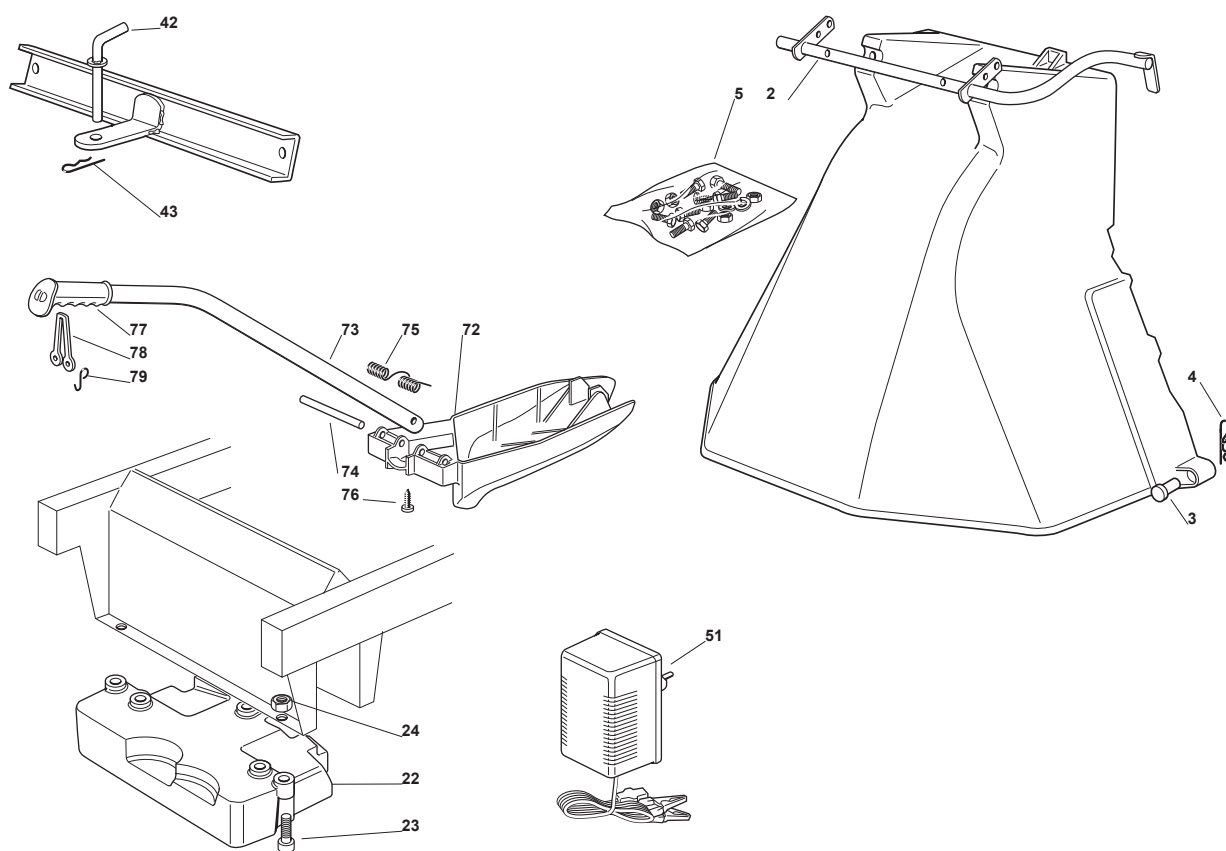

Utgåva Issue 7 - 2015		Tillbehör på begäran Optionals On Request			
Pos. Fig.	Antal Quantity	Art nr Part No	Benämning	Description	Anmärkning Notes
2	1	382869035/0	Stenskydd Slang kpl	Stone Guard Tube	
3	2	125510022/1	Stift	Pin	
4	2	124487998/0	Fjäder Clip	Cotter Pin	
5	1	382180062/0	Skruvsats	Outfit, Screws	
22	1	125519997/1	Vikt Tc	Front Weight Tc	
23	3	112760520/0	Skruv	Screw	
24	3	112155000/0	Mutter	Nut	
42	1	125510021/1	Stift	Hitch Pin	
43	1	124487999/0	Clip	Spring Pin	
72	1	125140091/0	Deflektor	Deflector	
73	1	325394007/0	Handtagsrör	Handle	
74	1	125510074/0	Stift	Pin	
75	1	125430240/0	Fjäder	Spring	
76	1	112728680/0	Skruv	Screw	
77	1	325280000/1	Handtag	Handgrip	
78	1	125840011/1	Spännstang	Tie Rod	
79	2	125253004/0	Krok	Mulch.Kit Fixing Hook