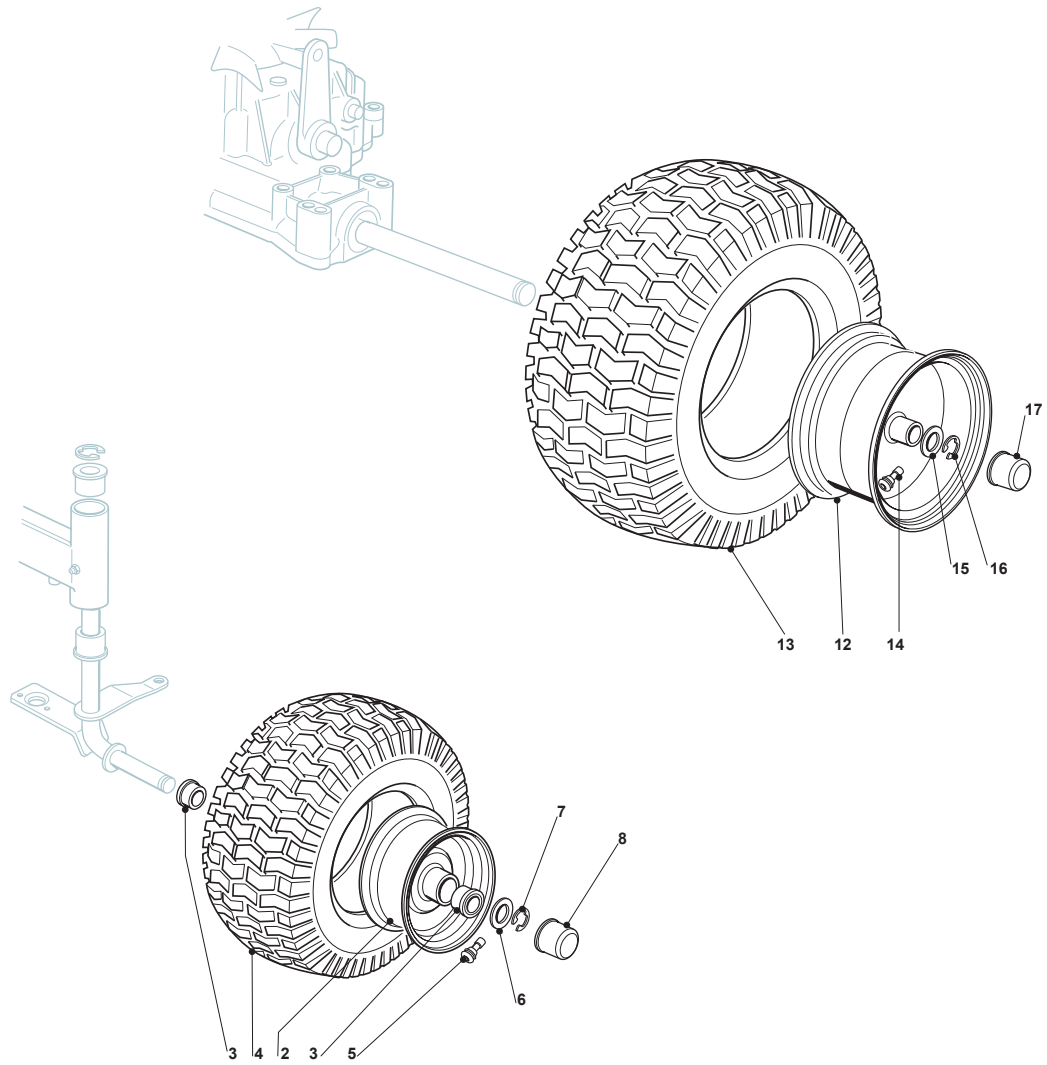

Utgåva Issue 7 - 2015		Hjul Wheels			
Pos. Fig.	Antal Quantity	Art nr Part No	Benämning	Description	Anmärkning Notes
2	2	182000598/0	Fälg kpl	Rimm	
3	4	125122200/2	Kullager	Bearing	
4	2	127590066/0	Däck	Tyre	
5	2	125950000/0	Ventil	Valve	
6	2	125670005/1	Bricka	Washer	
7	2	112001000/0	Lasring	Benzing Ring	
8	2	122110230/0	Navkapsel	Hub Cover	
12	2	182000599/0	Fälg	Rimm	
13	2	125590015/0	Däck	Tyre	
14	2	125950000/0	Ventil	Valve	
15	2	125670005/1	Bricka	Washer	
16	2	112001010/0	Lasring	Benzing Ring	
17	2	122110230/0	Navkapsel	Hub Cover