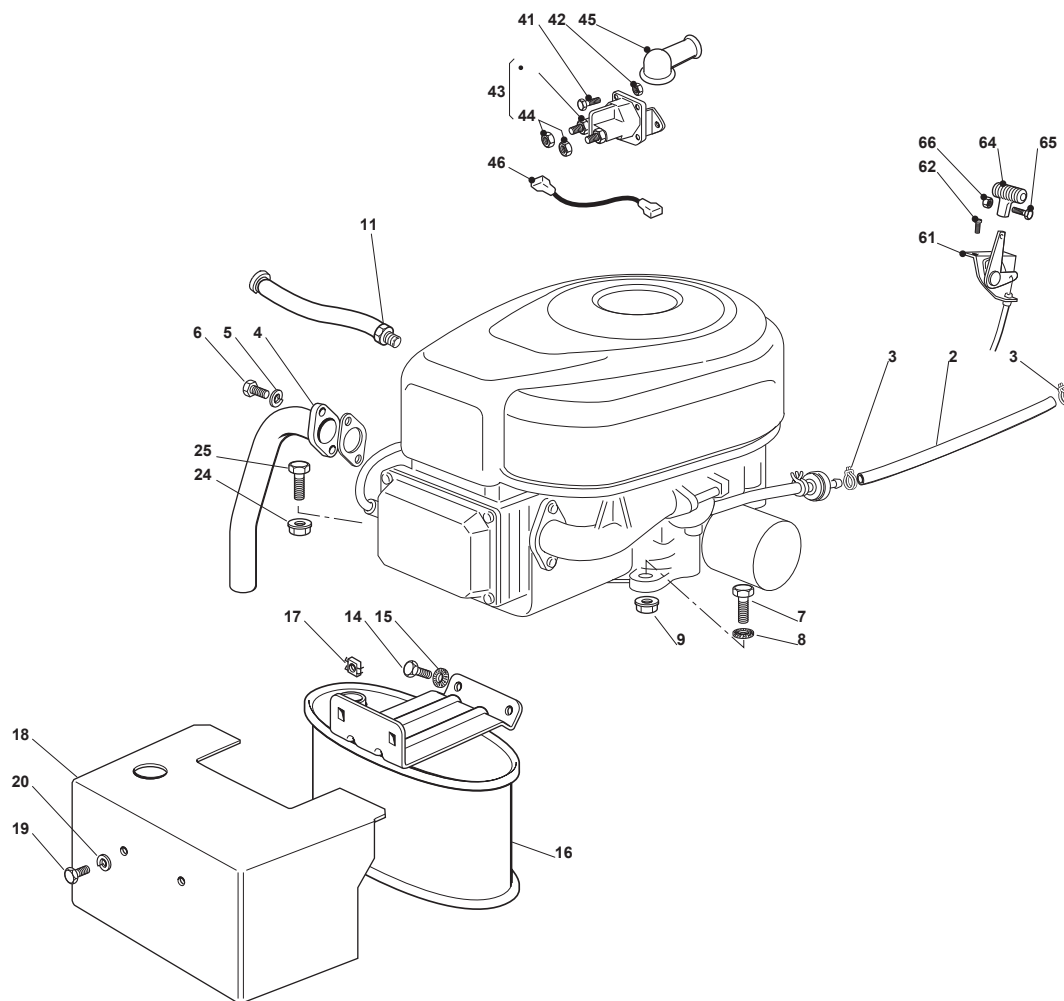

Utgåva Issue 7 - 2015		Motor - B&S	Engine - B&S		
Pos. Fig.	Antal Quantity	Art nr Part No	Benämning	Description	Anmärkning Notes
2	1	325869057/0	Bränsleslang	Connecting Tube	
3	2	118375051/1	Slangklämma	Fair Led	
4	1	118738206/0	Anslutning	Exhaust Discharge Tube	
5	2	112583500/0	Lasbricka	Grower	
6	2	112735530/0	Skruv	Screw	
7	1	112691115/0	Skruv	Screw	
8	1	112540260/0	Lasbricka 8.4X15X0.8	Grower	
9	1	112154210/0	Mutter	Nut	
11	1	1134-5827-01	Oljeavtappning Kpl	Oil Drain Assy	
14	2	112793102/0	Skruv	Screw	
15	2	112540260/0	Lasbricka 8.4X15X0.8	Grower	
16	1	182750010/0	Ljuddämpare	Muffler	
17	2	112360425/0	Mutter	Nut	
18	1	382598009/2	Ljuddämparskydd	Muffler Protection	
19	2	112792611/0	Skruv	Screw	
20	2	112583500/0	Lasbricka	Grower	
24	3	112154210/0	Mutter	Nut	
25	3	112691100/0	Skruv	Screw	
41	2	112791213/1	Skruv	Screw	
42	2	112292102/0	Mutter	Nut	
43	1	118736110/0	Startrelä	Starter Relay	
44	2	112360352/0	Mutter	Nut	
45	1	118564861/1	Polskydd	Protection	
46	1	125065017/0	Kabel	Cable	
61	1	182000200/1	Gasreglage	Throttle Cable	
62	2	125943012/0	Skruv	Screw	
64	1	325592000/0	Knopp	Knob	
65	1	112726388/0	Skruv	Screw	
66	1	112290800/0	Mutter	Nut