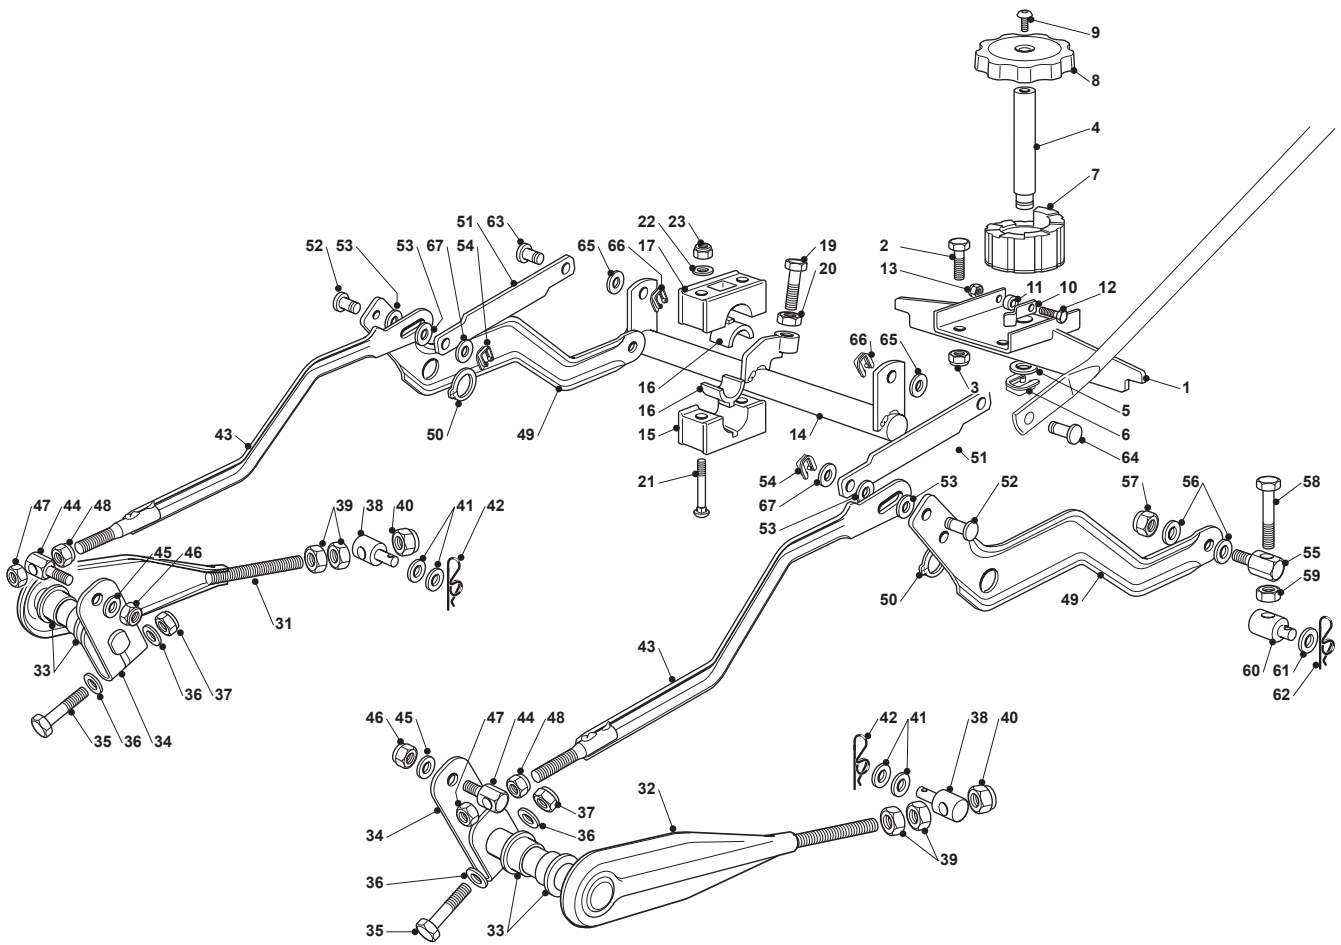

Utgåva Issue 52 - 2016		Skärplatta, Lyft Cutting Plate Lifting			
Pos. Fig.	Antal Q.ty	Art nr Part No	Benämning	Description	Anmärkning Notes
58	2	112794985/0	Skruv	Screw	
59	2	112295200/0	Mutter	Nut	
60	2	125510070/0	Stift	Pin	
61	2	112523090/0	Bricka	Washer	
62	2	124487998/0	Fjäder Clip	Cotter Pin	
63	1	125510117/0	Stift	Pin	
64	1	125510048/1	Stift	Pin	
65	2	325670011/0	Bricka	Antifriction Washer	
66	2	112436050/0	Plat	Plate	
67	2	112521350/0	Bricka	Washer