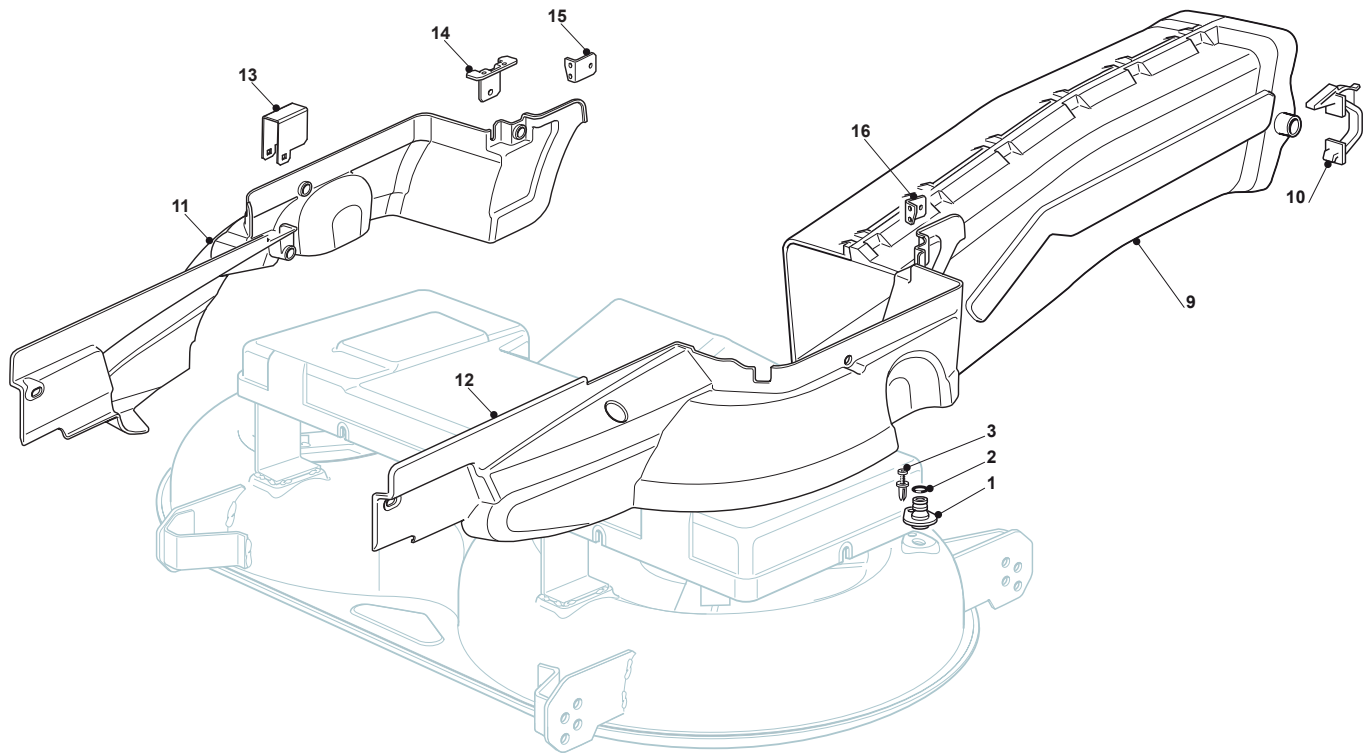

Utgåva Issue 52 - 2016		Skydd och transportband Guards And Conveyor			
Pos. Fig.	Antal Q.ty	Art nr Part No	Benämning	Description	Anmärkning Notes
1	2	125033060/0	Vattenslanganslutning	Washing Cutting Deck Connection	
2	2	119035000/0	O-Ring	Or Ring	
3	2	112500030/0	Nit	Rivet	
9	1	382108019/0	Utkaströr	Conveyor	
10	2	325774373/0	Fäste	Clamp	
11	1	325060152/0	Remskydd-hö	Right Belt Protection Carter	
12	1	325060153/0	Remskydd-vå	Left Belt Protection	
13	2	325774267/0	Fäste	Clamp	
14	2	325774423/0	Fäste	Clamp	
15	1	325774425/0	Fäste	Clamp	
16	1	325774421/0	Fäste	Clamp