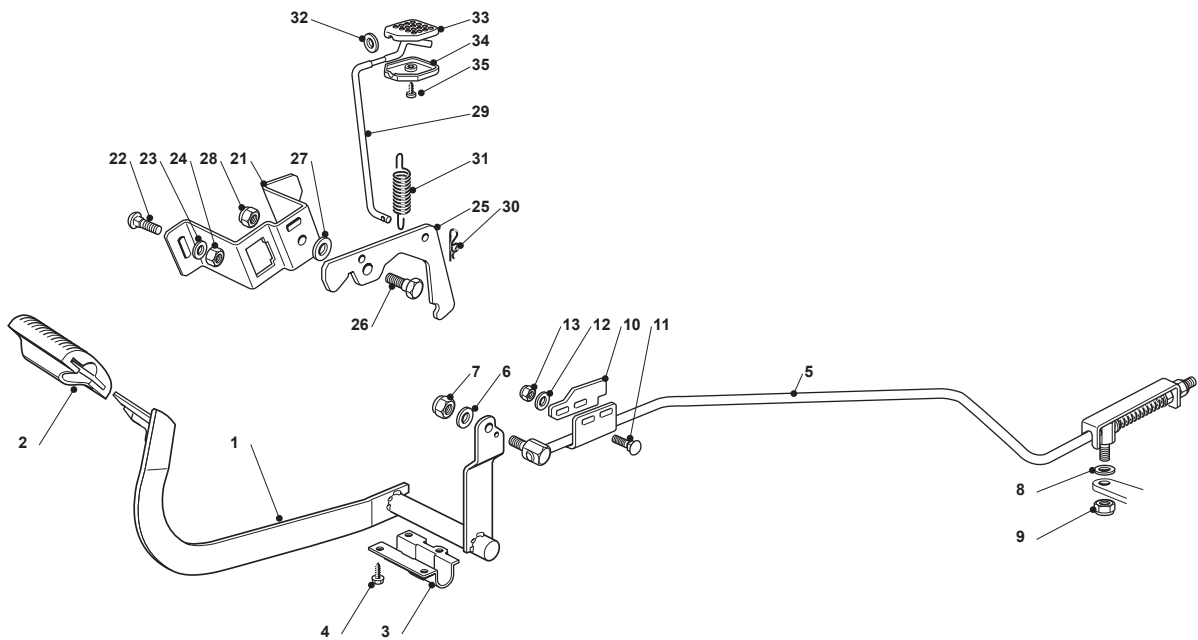

Utgåva Issue 52 - 2016		Bromsreglage Brake Controls			
Pos. Fig.	Antal Q.ty	Art nr Part No	Benämning	Description	Anmärkning Notes
1	1	382500041/0	Bromspedal Tc	Pedal	
2	1	125110267/0	Fäste	Clamp Cover	
3	1	325547081/2	Plat	Plate	
4	4	112731601/0	Skruv	Screw	
5	1	382000554/2	Bromsstang	Rod	
6	1	112521350/0	Bricka	Washer	
7	1	112155000/0	Mutter	Nut	
8	1	112521350/0	Bricka	Washer	
9	1	112155000/0	Mutter	Nut	
10	1	325547281/1	Plat	Plate	
11	2	112815210/0	Skruv	Screw	
12	2	112523040/0	Bricka	Washer	
13	2	112154510/0	Mutter	Nut	
21	1	325785143/1	Fäste	Support	
22	2	112815210/0	Skruv	Screw	
23	1	112523040/0	Bricka	Washer	
24	2	112154510/0	Mutter	Nut	
25	1	325253009/0	Spärr	Hook	
26	1	122524970/3	Stift	Pin	
27	1	325670011/0	Bricka	Antifriction Washer	
28	1	112155000/0	Mutter	Nut	
29	1	125033097/0	Stang	Rod	
30	1	124487997/0	Lasnal	Cotter Pin	
31	1	125430213/0	Fjäder	Spring	
32	1	112523040/0	Bricka	Washer	
33	1	325592001/0	Knopp	Knob	
34	1	325592001/1	Knopp	Knob	
35	1	325592002/1	Knopp	Knob