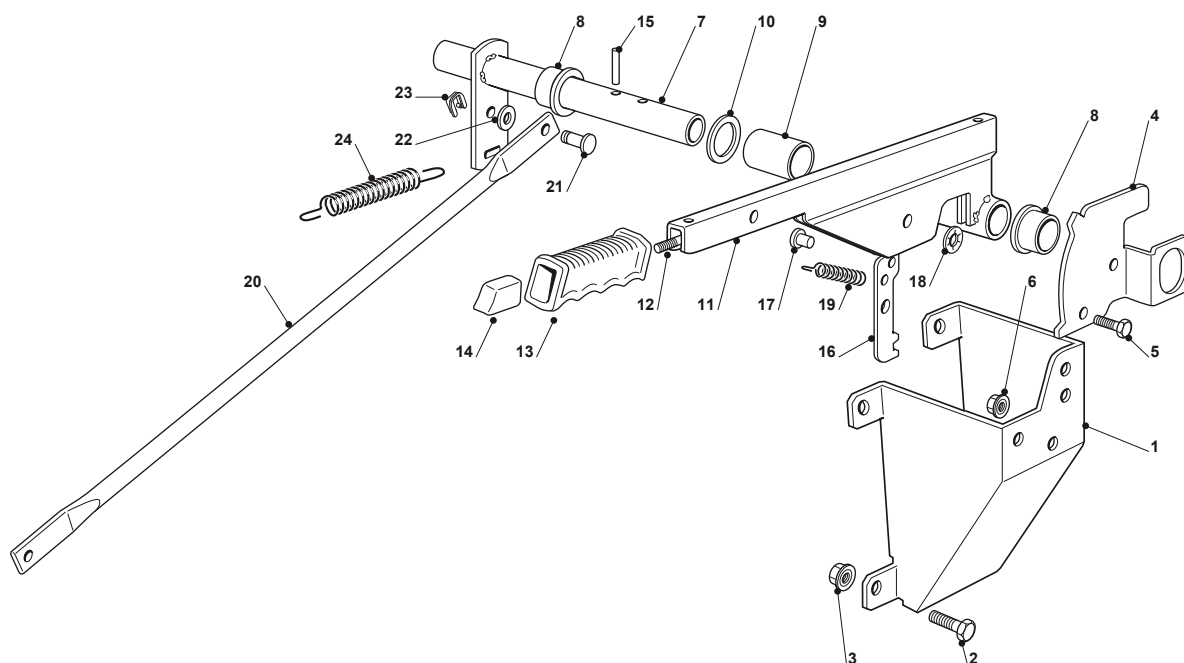

Utgåva Issue 52 - 2016		Skärplatta, Lyft Cutting Plate Lifting			
Pos. Fig.	Antal Q.ty	Art nr Part No	Benämning	Description	Anmärkning Notes
1	1	325785137/1	Fäste	Support	
2	4	112791011/0	Skruv	Screw	
3	4	112292102/0	Mutter	Nut	
4	1	325735521/0	Höjdsegment	Sector	
5	2	112793102/0	Skruv	Screw	
6	2	112293201/0	Mutter	Nut	
7	1	382000551/0	Lyftaxel	Axle	
8	2	122034523/0	Bussning	Bushing	
9	1	125160025/0	Distans	Spacer	
10	1	322672153/0	Bricka	Antifriction Washer	
11	1	382318241/0	Lyftspak	Lever	
12	1	125033002/1	Tryckstang	Rod	
13	1	125394504/1	Knopp	Knob	
14	1	125605000/1	Tryckknapp	Button	
15	2	112620206/0	Spännstift	Pin	
16	1	325470901/1	Spärrhake	Dog	
17	1	125510011/0	Stift	Pin	
18	1	112604899/0	Starlock	Crown Fastener	
19	1	125430208/0	Fjäder	Spring	
20	1	325033077/0	Stang	Rod	
21	1	125510117/0	Stift	Pin	
22	1	325670011/0	Bricka	Antifriction Washer	
23	7	112436050/0	Plat	Plate	
24	1	125430218/1	Fjäder	Spring