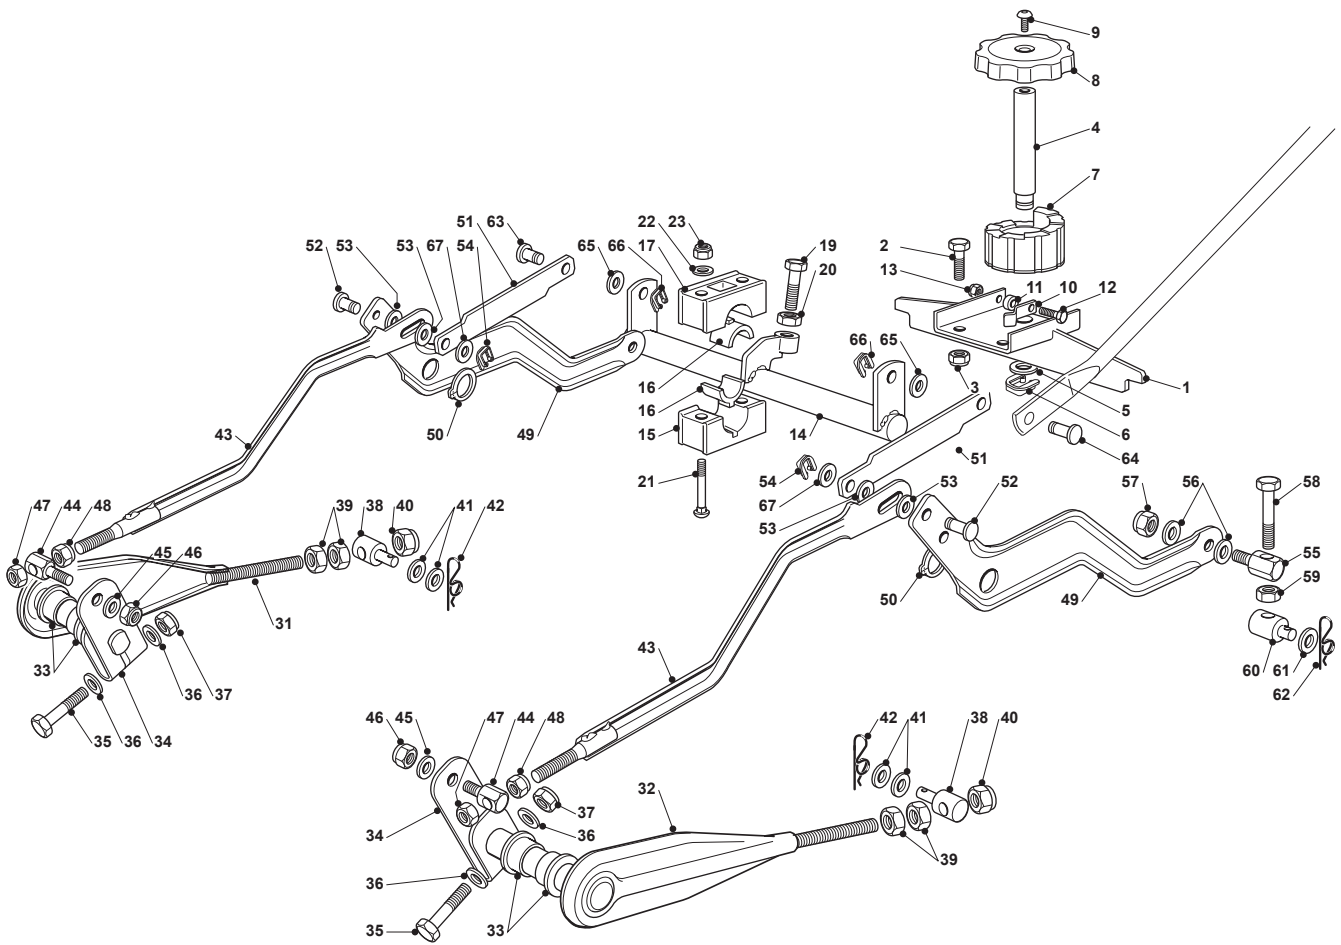

Utgåva Issue 52 - 2016		Skärplatta, Lyft		Cutting Plate Lifting	
Pos. Fig.	Antal Q.ty	Art nr Part No	Benämning	Description	Anmärkning Notes
1	1	382785181/1	Fäste	Bracket	
2	2	112818690/0	Skruv	Screw	
3	2	112293201/0	Mutter	Nut	
4	1	125520009/0	Axel	Axle	
5	1	322672151/0	Bricka	Antifriction Washer	
6	1	112436030/0	Plat	Plate	
7	1	325060037/0	Kam	Cam	
8	1	325394530/0	Knopp	Knob	
9	1	112760600/0	Skruv	Screw	
10	1	325430267/0	Fjäder	Spring	
11	1	122170600/0	Distans	Spacer	
12	1	112789195/0	Skruv	Screw	
13	1	112154320/0	Mutter	Nut	
14	1	382000615/0	Axel	Axle	
15	2	325785355/0	Fäste	Support	
16	4	325034003/0	Distans	Brass	
17	2	325785354/0	Fäste	Support	
19	1	125943005/0	Skruv	Screw	
20	1	112295200/0	Mutter	Nut	
21	4	112815271/0	Skruv	Screw	
22	4	112523040/0	Bricka	Washer	
23	4	112154510/0	Mutter	Nut	
31	1	382318159/0	Lyftarm-Fram Hö	Front Right Fulcrum Lever	
32	1	382318161/0	Lyftarm-Fram Vä	Lever	
33	4	125040605/0	Bussning	Bushing	
34	2	325318161/0	Lyftarm	Lever	
35	2	112691700/0	Skruv	Screw	
36	4	112521350/0	Bricka	Washer	
37	2	112155000/0	Mutter	Nut	
38	2	125510069/1	Stift	Pin	
39	4	112295200/0	Mutter	Nut	
40	2	112156602/0	Mutter	Nut	
41	4	325670008/1	Bricka	Washer	
42	2	124487998/0	Fjäder Clip	Cotter Pin	
43	2	382000477/2	Förbindningsstang-fra	Connecting Rod Assy	
44	2	125510055/1	Stift	Pin	
45	2	112521350/0	Bricka	Washer	
46	2	112155000/0	Mutter	Nut	
47	2	112155000/0	Mutter	Nut	
48	2	112293200/0	Mutter	Nut	
49	2	325318153/1	Spak	Rear Lever	
50	2	112609255/0	Segersäkringsåkring Sga 19	Seeger	
51	2	325318223/0	Stag	Gearshift	
52	2	125510048/1	Stift	Pin	
53	4	325670011/0	Bricka	Antifriction Washer	
54	2	112436050/0	Plat	Plate	
55	2	125510056/0	Stift	Pin	
56	4	325670008/1	Bricka	Washer	
57	2	112156602/0	Mutter	Nut