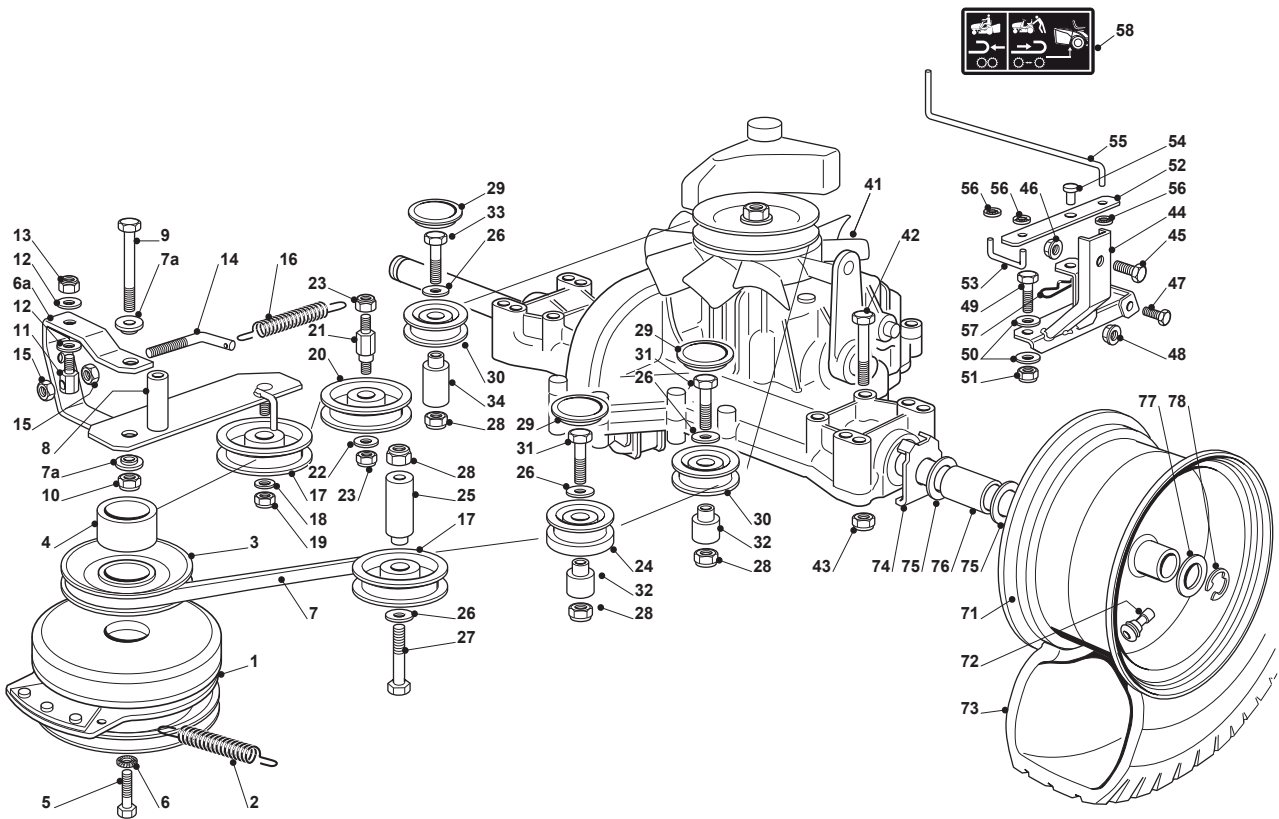

Utgåva Issue 52 - 2016		Transmission kpl. Transmission Ass.Y			
Pos. Fig.	Antal Q.ty	Art nr Part No	Benämning	Description	Anmärkning Notes
54	1	127510111/0	Stift	Pin	
55	1	125033079/0	Stang	Rod	
56	3	112604896/0	Starlock	Crown Fastener	
57	1	124487997/0	Lasnal	Cotter Pin	
58	1	114363429/0	Dekal	Label	
71	2	182000602/0	Fälg, gulkpl	Rimm	
72	2	125950000/0	Ventil	Valve	
73	2	125590026/0	Däck	Tyre	
74	2	325670025/0	Bricka	Washer	
75	4	112521410/0	Bricka	Washer	
76	2	125160023/0	Distans	Spacer	
77	2	125670005/2	Bricka	Washer	
78	2	112001010/0	Lasring	Benzing Ring