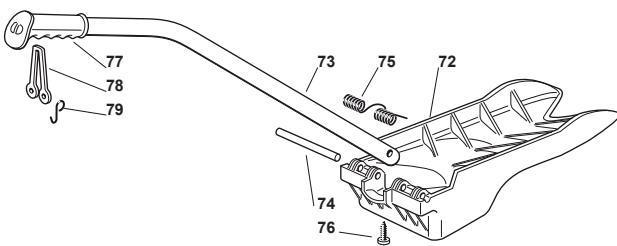

Utgåva Issue 52 - 2016		Tillbehör på begäran Optionals On Request			
Pos. Fig.	Antal Q.ty	Art nr Part No	Benämning	Description	Anmärkning Notes
2	1	382400003/1	Utkastskydd	Ejection Guard	
3	1	325869043/0	BakreFäste	Rear Support	
4	2	118566112/0	Plugg	Polyethylene Push Road	
5	2	112689515/0	Skruv	Screw	
6	2	112154510/0	Mutter	Nut	
7	2	125510022/1	Pinnbult	Pin	
8	2	124487998/0	Fjäder Clip	Cotter Pin	
9	1	124487999/0	Clip	Spring Pin	
31	2	325869079/0	Stenskydd	Coupling Rod	
32	8	112793102/0	Skruv	Screw	
33	8	112155000/0	Mutter	Nut	
41	1	382033113/0	Hitch Ba	Rod	
42	1	382774265/0	Fäste	Bracket Right Hitch Support	
43	1	382774267/0	Fäste	Bracket Left Hitch Support	
44	2	112521395/0	Bricka	Washer	
45	2	112620305/0	Spännstift	Elastic Pin	
46	2	125510118/0	Stift	Pin	
47	2	124487997/0	Lasnal	Cotter Pin	
48	1	125510021/1	Stift	Hitch Pin	
49	1	124487999/0	Clip	Spring Pin	
72	1	125140092/0	Deflektor	Mulching Deflector	
73	1	325394019/0	Handtag	Handle	
74	1	125510077/0	Stift	Pin	
75	1	125430245/0	Fjäder	Spring	
76	1	112735405/0	Skruv	Screw	
77	1	325280000/1	Handtag	Handgrip	
78	1	125840011/1	Spännstang	Tie Rod	
79	2	125253004/0	Krok	Mulch.Kit Fixing Hook