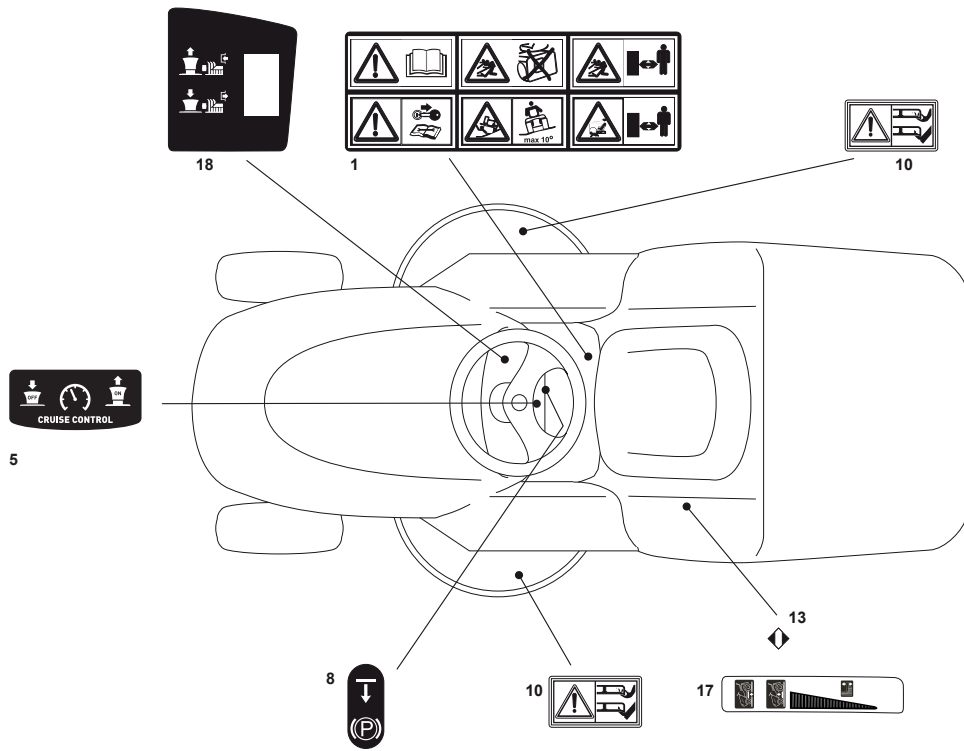

Utgåva Issue 52 - 2016		Dekaler Labels			
Pos. Fig.	Antal Q.ty	Art nr Part No	Benämning	Description	Anmärkning Notes
1	1	114361553/1	Dekal	Label	
5	1	114365612/0	Dekal	Label	
8	1	114363700/0	Dekal	Label	
10	2	114356699/1	Dekal	Label	
13	1	114357913/0	Dekal	Label	
17	1	114363414/0	Dekal	Label	
18	1	114360715/2	Dekal	Label