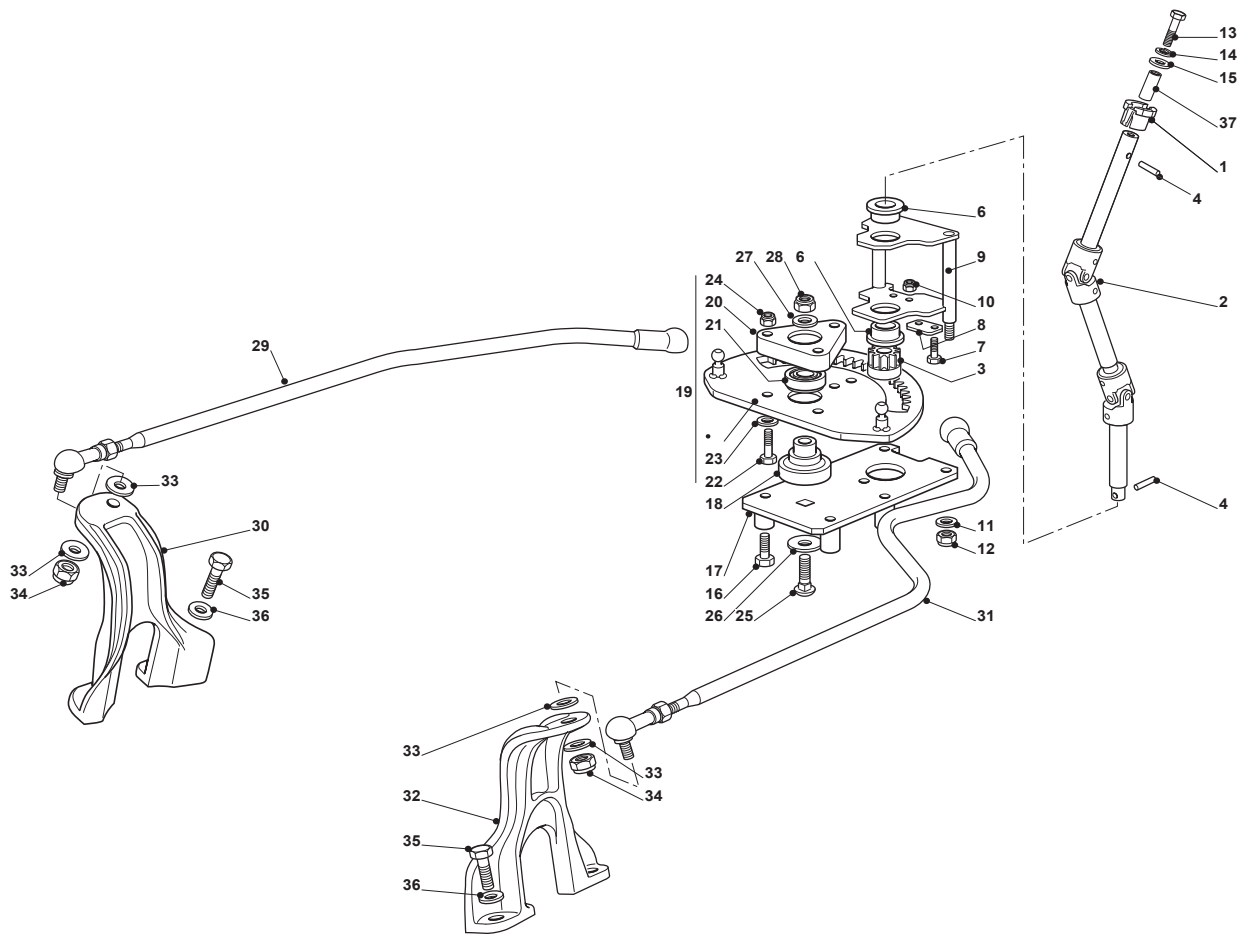

Utgåva Issue 52 - 2016		Styrning Steering			
Pos. Fig.	Antal Q.ty	Art nr Part No	Benämning	Description	Anmärkning Notes
1	2	325038004/0	Bussning	Bushing	
2	1	382543052/0	Rattstang	Steering Column	
2	1	382543053/0	Rattstang	Steering Column	
3	1	125570006/1	Drev	Pinion	
4	1	112622650/0	Stift	Dowel pin	
5	1	112620250/0	Spännstift	Pin	
6	2	325038004/0	Bussning	Bushing	
7	2	112788910/0	Skruv	Screw	
8	1	325487000/0	Plat	Plate	
9	1	382785209/0	Fäste	Support	
10	2	112154330/0	Mutter	Nut	
11	2	112521360/0	Bricka	Washer	
12	2	112156602/0	Mutter	Nut	
13	1	112691800/0	Skruv	Screw	
14	1	112583500/0	Lasbricka	Grower	
15	1	112523060/0	Bricka	Washer	
16	4	112735108/1	Skruv	Screw	
17	1	382785207/0	Fäste	Support	
18	1	125040641/0	Fäste	Support	
19	1	382735523/0	Styrsektor	Steering Sector	
20	1	325774453/0	Fäste	Clamp	
21	1	119216047/0	Kullager	Bearing	
22	3	112691100/0	Skruv	Screw	
23	3	112523060/0	Bricka	Washer	
24	3	112155000/0	Mutter	Nut	
25	1	112819600/0	Skruv	Screw	
26	1	112521395/0	Bricka	Washer	
27	1	112521370/0	Bricka	Washer	
28	1	112156603/0	Mutter	Nut	
29	1	382000622/0	Axel	Steering Rod	
30	1	325774491/1	Fäste	Bracket	
31	1	382000624/0	Axel	Steering Rod	
32	1	325774393/0	Fäste	Bracket	
33	4	112522050/0	Bricka	Washer	
34	2	112155700/0	Mutter	Nut	
35	4	112760585/0	Skruv	Screw	
36	4	112521370/0	Bricka	Washer	
37	1	125160063/0	Distans	Spacer