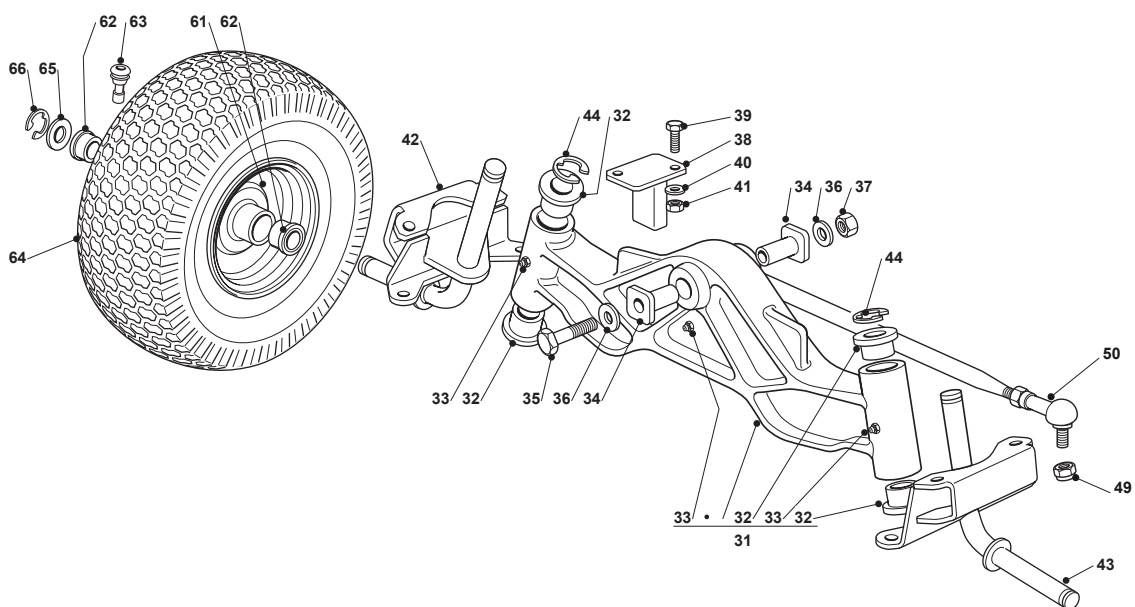

Utgåva Issue 52 - 2016		Steering			
Pos. Fig.	Antal Q.ty	Art nr Part No	Benämning	Description	Anmärkning Notes
31	1	382034031/0	Framaxel	Equalizer Ass.Y	
32	4	125040632/0	Bussning	Bushing	
33	3	112379511/0	Smörjnippel	Grease Dispenser	
34	2	125040633/0	Bussning	Bushing	
35	1	112695900/0	Skruv	Screw	
36	3	112521395/0	Bricka	Washer	
37	1	112295801/0	Mutter	Nut	
38	2	382190000/1	Fäste	Clamp	
39	4	112819280/0	Skruv	Screw	
40	4	112523080/0	Bricka	Washer	
41	4	112156602/0	Mutter	Nut	
42	1	382230367/1	Spindel	Stub Axle	
43	1	382230367/1	Spindel	Stub Axle	
44	2	112001000/0	Lasring	Benzing Ring	
49	4	112156603/0	Mutter	Nut	
50	1	382820015/0	Parallellstag Kpl	Tie Rod	
61	2	182000600/0	Fälg	Rimm	
62	4	125122200/2	Kullager	Bearing	
63	2	125950000/0	Ventil	Valve	
64	2	125590016/0	Däck	Tyre	
65	2	125670005/2	Bricka	Washer	
66	2	112001010/0	Lasring	Benzing Ring