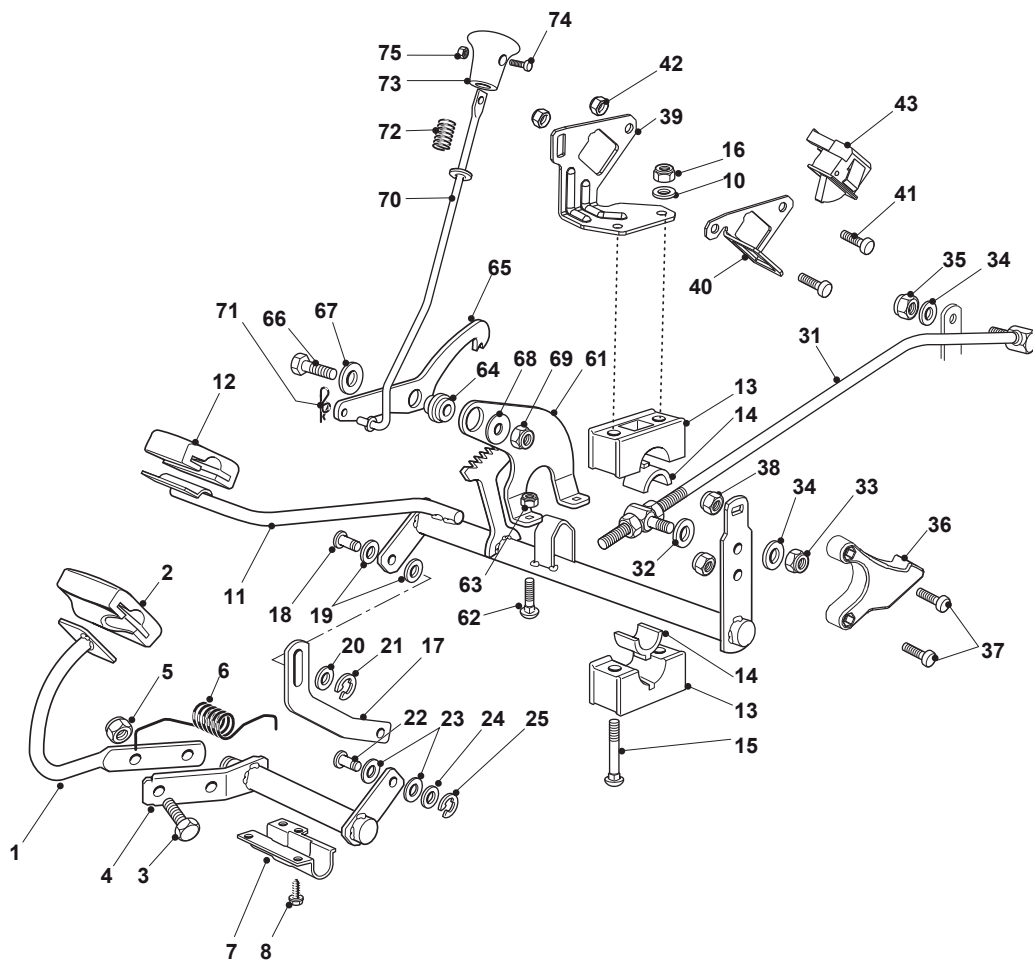

Utgåva Issue 52 - 2016		Drivningsreglage Drive Controls			
Pos. Fig.	Antal Q.ty	Art nr Part No	Benämning	Description	Anmärkning Notes
73	1	325605002/0	Knapp	Button	
74	1	112726389/0	Skruv	Screw	
75	1	112290800/0	Mutter	Nut