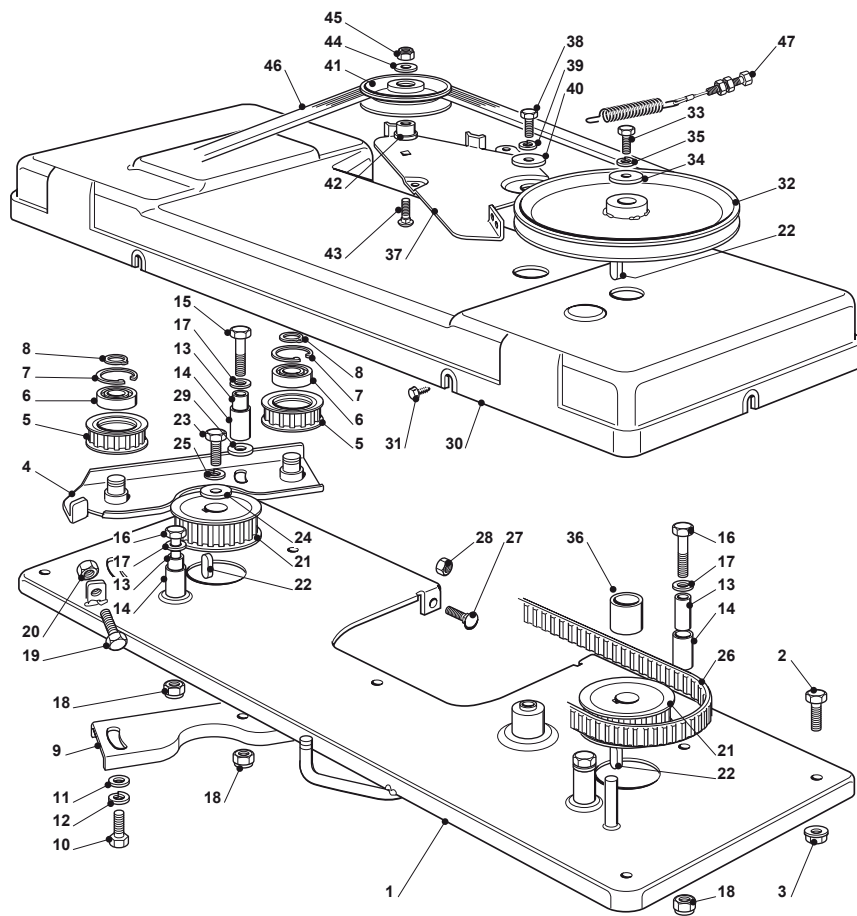

Utgåva Issue 52 - 2016		Knivfäste	Blades Engagement		
Pos. Fig.	Antal Q.ty	Art nr Part No	Benämning	Description	Anmärkning Notes
1	1	382547005/1	Remtransm.Platta	Plate Trasmission	
2	4	112792611/0	Skruv	Screw	
3	4	112293201/0	Mutter	Nut	
4	1	382785084/1	Fäste	Support	
5	2	125601561/0	Remskiva	Pulley	
6	2	119216048/0	Kullager	Bearing	
7	2	112610800/0	Sparring Sgh 35	Seeger	
8	2	112609200/0	Segersäkring	Seeger	
9	1	325650037/0	Förstärkning	Pulley Stiffening	
10	2	112793102/0	Skruv	Screw	
11	2	112521350/0	Bricka	Washer	
12	2	112583500/0	Lasbricka	Grower	
13	1	125160003/2	Distans	Spacer	
14	4	125038000/0	Bussning	Bushing	
15	1	112691700/0	Skruv	Screw	
16	3	112691200/0	Skruv	Screw	
17	4	112521350/0	Bricka	Washer	
18	4	112155000/0	Mutter	Nut	
19	1	112793900/0	Skruv	Screw	
20	1	112293200/0	Mutter	Nut	
21	2	125601562/0	Remskiva	Pulley	
22	3	112139480/0	Kil	Feather	
23	1	112793102/0	Skruv	Screw	
24	1	125670007/0	Bricka	Washer	
25	1	112583500/0	Lasbricka	Grower	
26	1	135065601/0	Drivrem	Belt	
27	3	112815200/0	Skruv	Screw	
28	3	112292102/0	Mutter	Nut	
29	1	122671651/0	Bricka	Washer	
30	1	125060101/2	Skydd	Protection	
31	6	112735110/0	Skruv	Screw	
32	1	125601549/0	Remskiva	Pulley	
33	1	112793102/0	Skruv	Screw	
34	1	125670007/0	Bricka	Washer	
35	1	112583500/0	Lasbricka	Grower	
36	1	125160002/0	Distans	Spacer	
37	1	325318119/0	Bromsarm	Lever	
38	1	112793102/0	Skruv	Screw	
39	1	112583500/0	Lasbricka	Grower	
40	1	112523070/0	Bricka	Washer	
41	1	325601599/0	Remskiva	Pulley	
42	1	125160079/0	Distans	Spacer	
43	1	112818900/0	Skruv	Screw	
44	1	122671651/0	Bricka	Washer	
45	1	112155000/0	Mutter	Nut	
46	1	135062812/0	Drivrem	Belt	
47	1	182004609/0	Wire	Engagging Cable