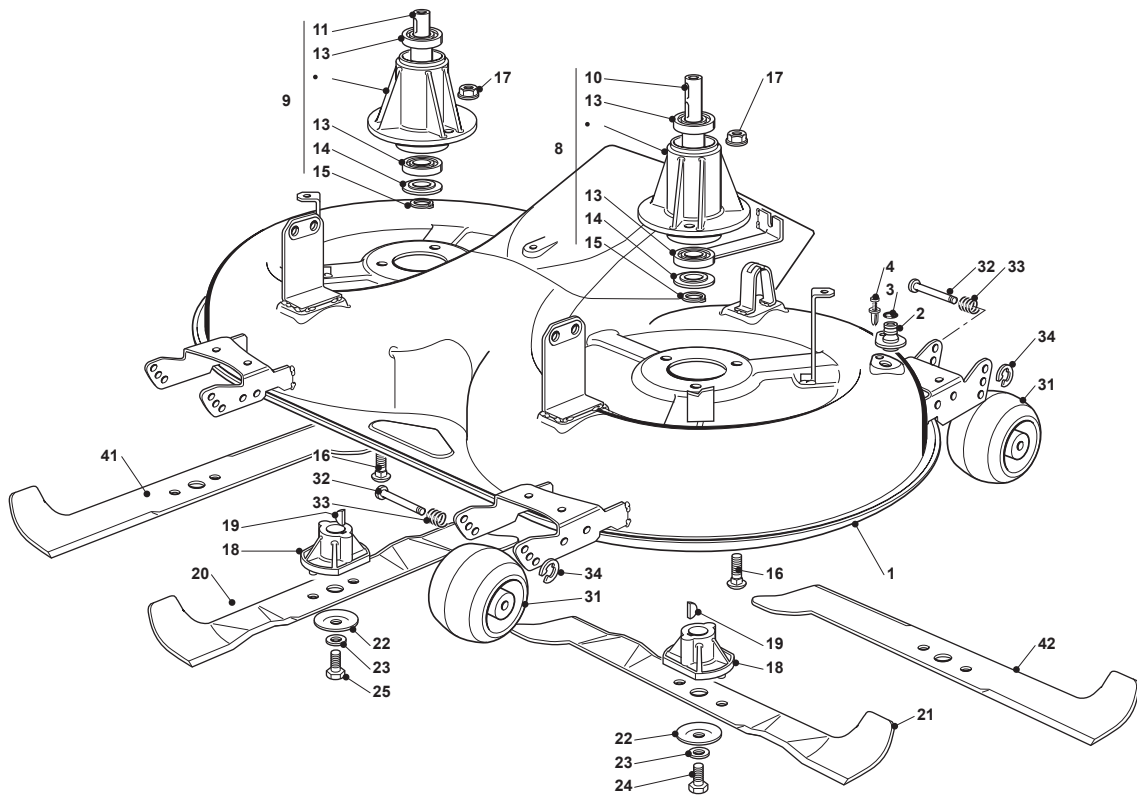

Utgåva Issue 52 - 2016		Skärplatta Cutting Plate			
Pos. Fig.	Antal Q.ty	Art nr Part No	Benämning	Description	Anmärkning Notes
1	1	382564213/0	Klippkapa	Cutting Plate Black	
1	1	382564220/0	Klippkapa kpl	Cutting Plate Grey	
2	2	125033060/0	Vattenslanganslutning	Washing Cutting Deck Connection	
3	2	119035000/0	O-Ring	Or Ring	
4	2	112500030/0	Nit	Rivet	
8	1	382207200/1	Lagerbox Kpl (Huvud)	Flange Assy	
9	1	382207201/2	Lagerbox Kpl (Sekundär)	Support Shaft Tc	
10	1	125020800/1	Knivaxel	Main Blade Shaft	
11	1	125020801/2	Knivaxel	Secondary Blade Shaft	
13	4	119216032/0	Lager 6204 2Rs Zkl	Bearing	
14	2	325160501/0	Dammskydd	Dust Cover Disc	
15	2	112609260/0	Sparring Sga 20	Seeger	
16	6	112818700/0	Skruv	Screw	
17	6	112154210/0	Mutter	Nut	
18	2	125463200/0	Knivfäste	Blade Hub	
19	2	112139100/0	Kil	Key	
20	1	182004350/0	Kniv	Right Mulching Blade	
21	1	182004349/0	Kniv	Left Blade Mulching	
22	2	122160400/0	Fjäderbricka	Elastic Disc	
23	2	112523080/0	Bricka	Washer	
24	1	112735694/0	Skruv	Screw	
25	1	112735695/1	Skruv	Screw	
31	4	182700004/0	Stödhjul	Anti Scalp Wheel	
32	4	125510121/0	Stift	Pin	
33	4	122450115/0	Fjäder	Spring	
34	4	112000930/0	Lasring	Benzing Ring	
41	1	182004343/0	Kniv	Right Blade	
42	1	182004342/0	Kniv	Left Blade, Winged