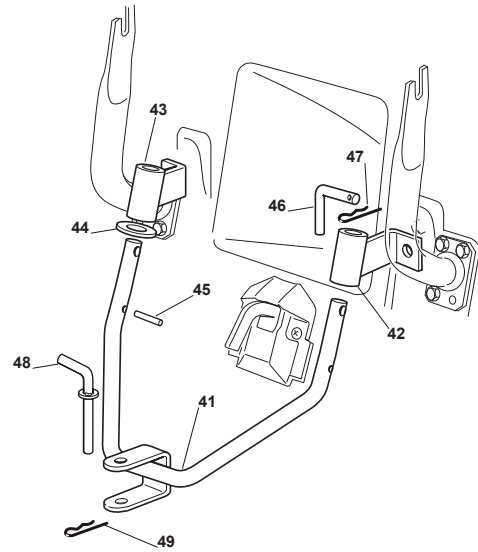

Utgåva Issue 52 - 2016		Tillbehör på begäran Optionals On Request			
Pos. Fig.	Antal Q.ty	Art nr Part No	Benämning	Description	Anmärkning Notes
2	1	382400003/1	Utkastskydd	Ejection Guard	
3	1	325869043/0	BakreFäste	Rear Support	
4	2	118566112/0	Plugg	Polyethylene Push Road	
5	2	112689515/0	Skruv	Screw	
6	2	112154510/0	Mutter	Nut	
7	2	125510022/1	Pinnbult	Pin	
8	2	124487998/0	Fjäder Clip	Cotter Pin	
9	1	124487999/0	Clip	Spring Pin	
31	2	325869079/0	Stenskydd	Coupling Rod	
32	8	112793102/0	Skruv	Screw	
33	8	112155000/0	Mutter	Nut	
41	1	382033113/0	Hitch Ba	Rod	
42	1	382774265/0	Fäste	Bracket Right Hitch Support	
43	1	382774267/0	Fäste	Bracket Left Hitch Support	
44	2	112521395/0	Bricka	Washer	
45	2	112620305/0	Spännstift	Elastic Pin	
46	2	125510118/0	Stift	Pin	
47	2	124487997/0	Lasnal	Cotter Pin	
48	1	125510021/1	Stift	Hitch Pin	
49	1	124487999/0	Clip	Spring Pin	
72	1	125140092/0	Deflektor	Mulching Deflector	
73	1	325394019/0	Handtag	Handle	
74	1	125510077/0	Stift	Pin	
75	1	125430245/0	Fjäder	Spring	
76	1	112735405/0	Skruv	Screw	
77	1	325280000/1	Handtag	Handgrip	
78	1	125840011/1	Spännstang	Tie Rod	
79	2	125253004/0	Krok	Mulch.Kit Fixing Hook