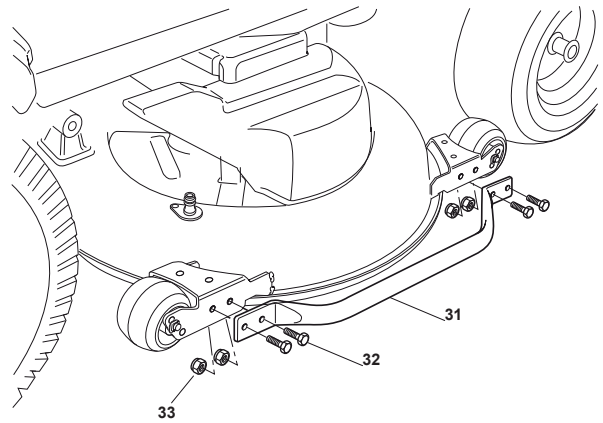

Utgåva Issue 52 - 2016		Tillbehör på begäran Optionals On Request			
Pos. Fig.	Antal Q.ty	Art nr Part No	Benämning	Description	Anmärkning Notes
2	1	382400003/1	Utkastskydd	Ejection Guard	
3	1	325869043/0	BakreFäste	Rear Support	
4	2	118566112/0	Plugg	Polyethylene Push Road	
5	2	112689515/0	Skruv	Screw	
6	2	112154510/0	Mutter	Nut	
7	2	125510022/1	Pinnbult	Pin	
8	2	124487998/0	Fjäder Clip	Cotter Pin	
9	1	124487999/0	Clip	Spring Pin	
31	2	325869079/0	Stenskydd	Coupling Rod	
32	8	112793102/0	Skruv	Screw	
33	8	112155000/0	Mutter	Nut	
41	1	382033113/0	Hitch Ba	Rod	
42	1	382774265/0	Fäste	Bracket Right Hitch Support	
43	1	382774267/0	Fäste	Bracket Left Hitch Support	
44	2	112521395/0	Bricka	Washer	
45	2	112620305/0	Spännstift	Elastic Pin	
46	2	125510118/0	Stift	Pin	
47	2	124487997/0	Lasnal	Cotter Pin	
48	1	125510021/1	Stift	Hitch Pin	
49	1	124487999/0	Clip	Spring Pin	
72	1	125140092/0	Deflektor	Mulching Deflector	
73	1	325394019/0	Handtag	Handle	
74	1	125510077/0	Stift	Pin	
75	1	125430245/0	Fjäder	Spring	
76	1	112735405/0	Skruv	Screw	
77	1	325280000/1	Handtag	Handgrip	
78	1	125840011/1	Spännstang	Tie Rod	
79	2	125253004/0	Krok	Mulch.Kit Fixing Hook