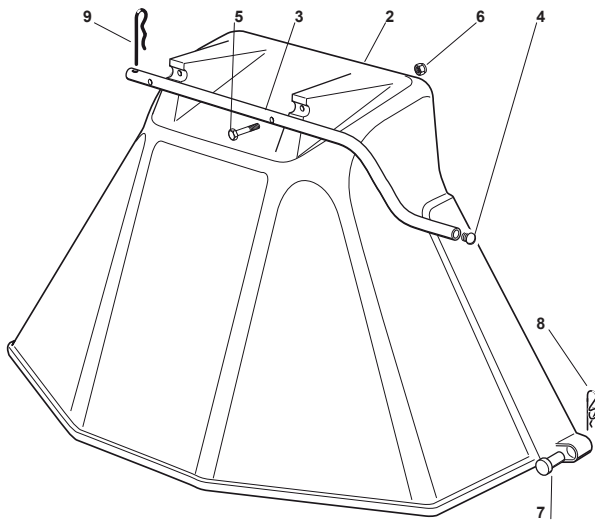

Utgåva Issue 52 - 2016		Tillbehör på begäran Optionals On Request			
Pos. Fig.	Antal Q.ty	Art nr Part No	Benämning	Description	Anmärkning Notes
2	1	382400003/1	Utkastskydd	Ejection Guard	
3	1	325869043/0	BakreFäste	Rear Support	
4	2	118566112/0	Plugg	Polyethylene Push Road	
5	2	112689515/0	Skruv	Screw	
6	2	112154510/0	Mutter	Nut	
7	2	125510022/1	Pinnbult	Pin	
8	2	124487998/0	Fjäder Clip	Cotter Pin	
9	1	124487999/0	Clip	Spring Pin	
31	2	325869079/0	Stenskydd	Coupling Rod	
32	8	112793102/0	Skruv	Screw	
33	8	112155000/0	Mutter	Nut	
41	1	382033113/0	Hitch Ba	Rod	
42	1	382774265/0	Fäste	Bracket Right Hitch Support	
43	1	382774267/0	Fäste	Bracket Left Hitch Support	
44	2	112521395/0	Bricka	Washer	
45	2	112620305/0	Spännstift	Elastic Pin	
46	2	125510118/0	Stift	Pin	
47	2	124487997/0	Lasnal	Cotter Pin	
48	1	125510021/1	Stift	Hitch Pin	
49	1	124487999/0	Clip	Spring Pin	
72	1	125140092/0	Deflektor	Mulching Deflector	
73	1	325394019/0	Handtag	Handle	
74	1	125510077/0	Stift	Pin	
75	1	125430245/0	Fjäder	Spring	
76	1	112735405/0	Skruv	Screw	
77	1	325280000/1	Handtag	Handgrip	
78	1	125840011/1	Spännstang	Tie Rod	
79	2	125253004/0	Krok	Mulch.Kit Fixing Hook