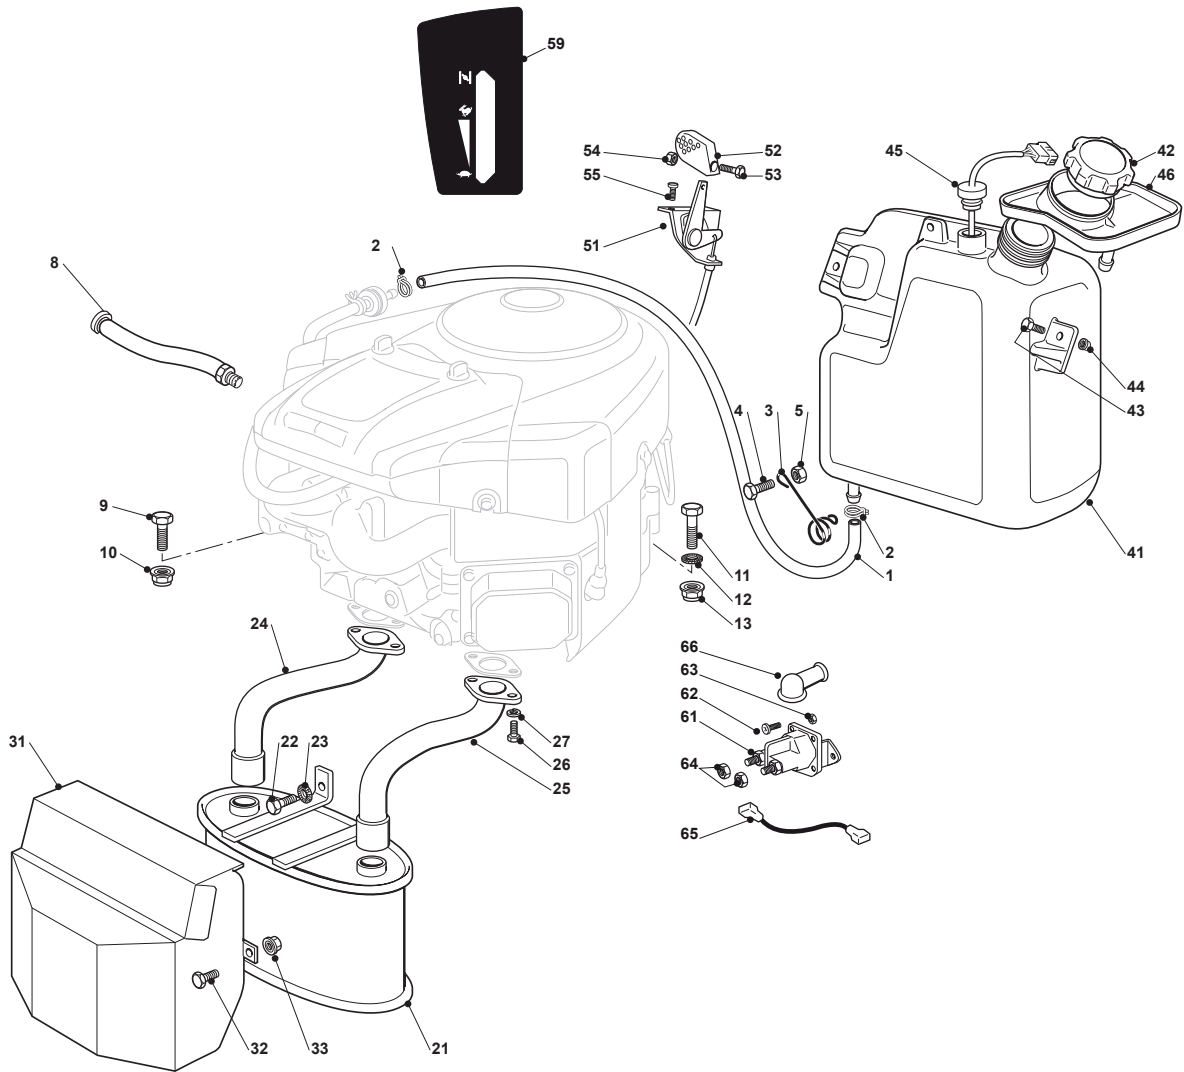

Utgåva Issue 52 - 2016		Motor - B&S	Engine - B&S		
Pos. Fig.	Antal Q.ty	Art nr Part No	Benämning	Description	Anmärkning Notes
1	1	325869016/1	Bränsleslang	Connecting Tube	
2	2	118375051/1	Slangklämma	Fair Led	
3	1	125430239/1	Fjäder	Spring	
4	1	112790781/0	Skruv	Screw	
5	1	112292102/0	Mutter	Nut	
8	1	1134-5827-01	Oljeavtappning Kpl	Oil Drain Assy	
9	3	112691100/0	Skruv	Screw	
10	3	112154210/0	Mutter	Nut	
11	1	112691115/0	Skruv	Screw	
12	1	112540260/0	Lasbricka	Grower	
13	1	112154210/0	Mutter	Nut	
21	1	182750009/0	Ljuddämpare	Muffler	
22	2	112793301/0	Skruv	Screw	
23	2	112540260/0	Lasbricka	Grower	
24	1	118738236/0	Avgasrör-HÖ	Exhaust Right Tube	
25	1	118738237/0	Avgasrör-VÄ	Exhaust Left Tube	
26	4	112735530/0	Skruv	Screw	
27	4	112583500/0	Lasbricka	Grower	
31	1	382598043/2	Ljuddämparskydd	Muffler Protection	
32	2	112791011/0	Skruv	Screw	
33	2	112292102/0	Mutter	Nut	
41	1	325735125/2	Bränsletank	Tank	
42	1	325795003/0	Tanklock	Fuel Cap	
43	2	112788910/0	Skruv	Screw	
44	2	112500092/0	Nit	Rivet	
45	1	125290002/0	Bränslemätare	Fuel Level Indicator	
46	1	325600086/0	Skydd	Tank Guard	
51	1	182000218/0	Gaswire	Accelerator	
52	1	325592000/0	Knopp	Knob	
53	1	112726388/0	Skruv	Screw	
54	1	112290800/0	Mutter	Nut	
55	2	112788512/0	Skruv	Screw	
59	1	114360717/0	Dekal	Label	
61	1	118736111/0	Startrelä	Starter Relay	
62	2	112791011/0	Skruv	Screw	
63	2	112292102/0	Mutter	Nut	
64	2	112360352/0	Mutter	Nut	
65	1	125065002/0	Kabelhärva	Cable	
66	1	118564861/1	Polskydd	Protection