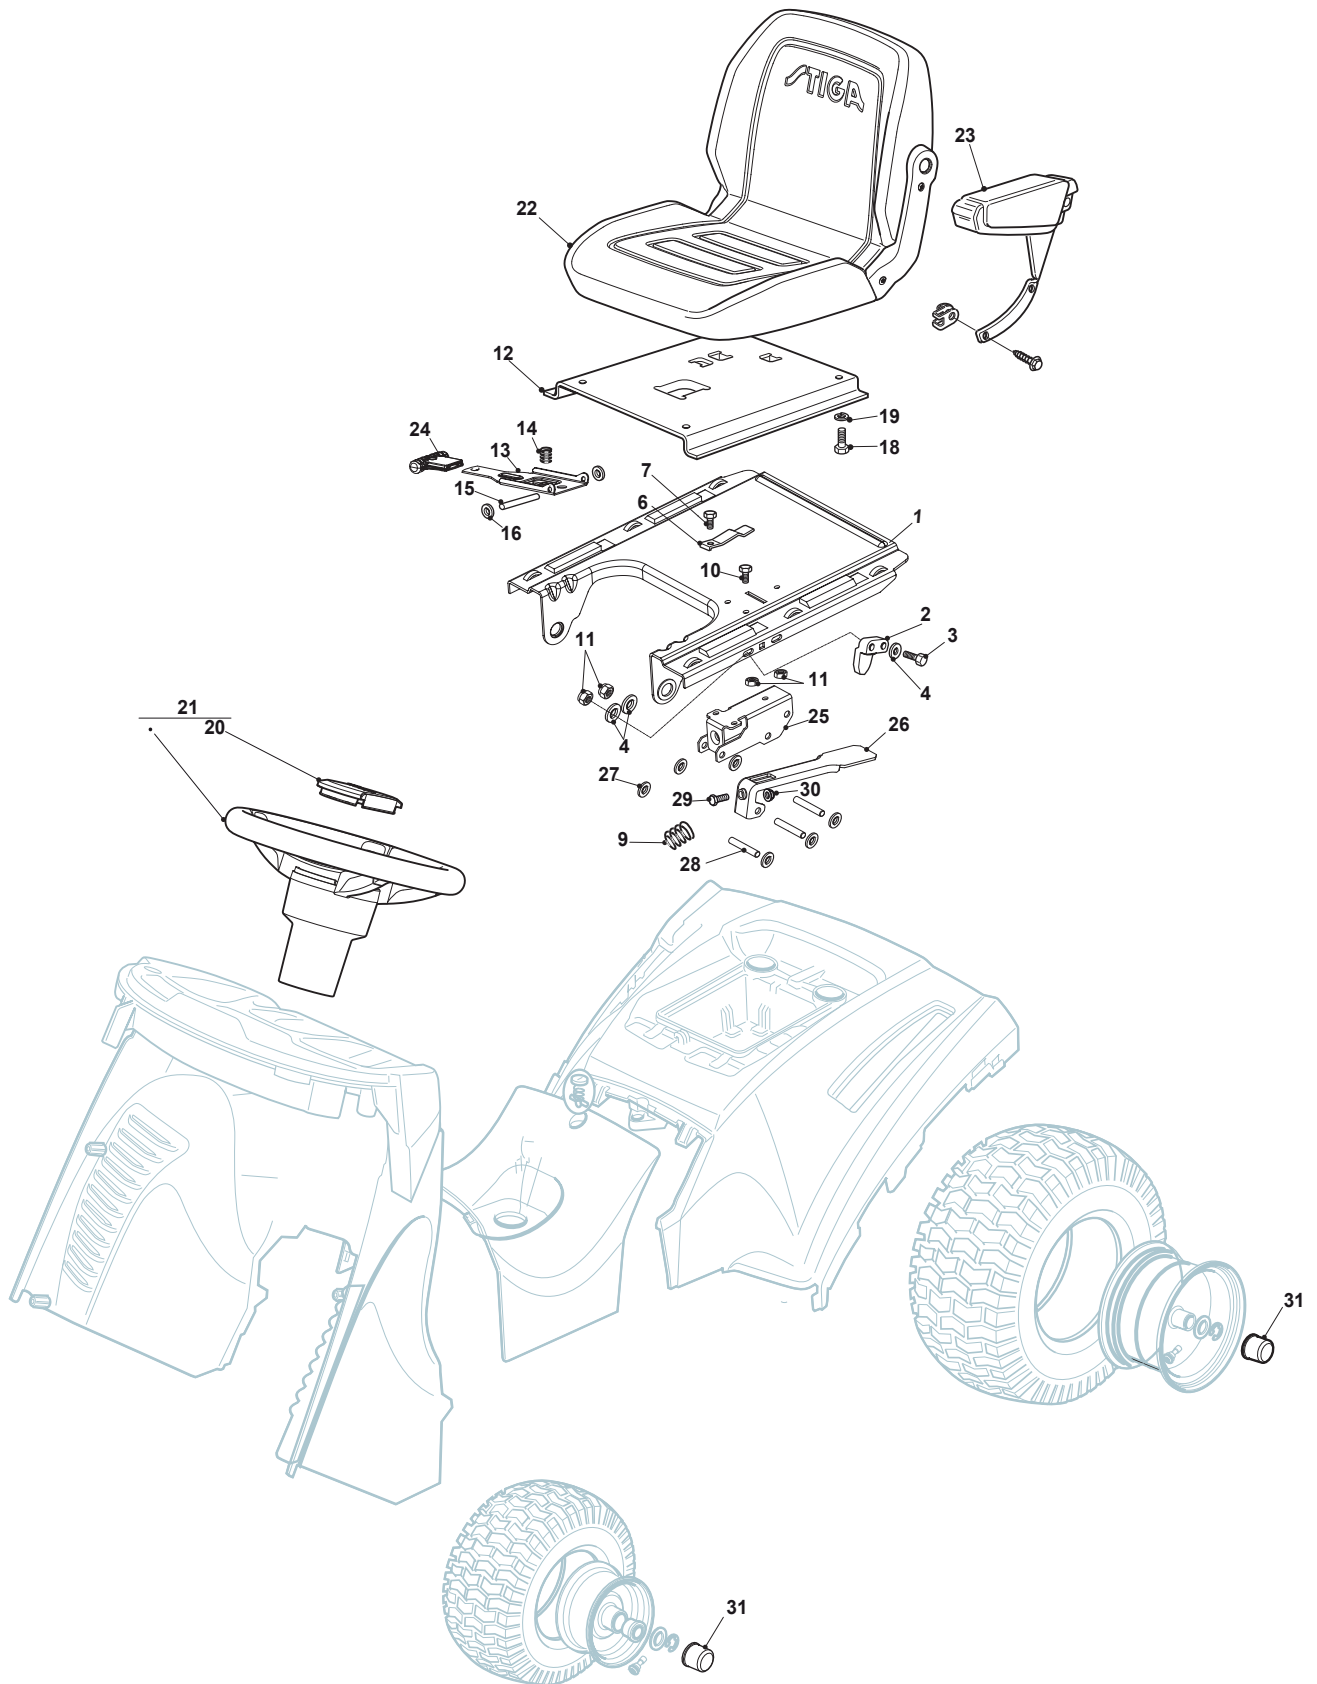

Utgåva Issue 52 - 2016		Sits och ratt Seat & Steering Wheel			
Pos. Fig.	Antal Q.ty	Art nr Part No	Benämning	Description	Anmärkning Notes
1	1	325785149/3	Sitsstöd	Fixed Seat Support	
2	1	325060049/0	Kam	Seat Switch Cam	
3	2	112815050/0	Skruv	Screw	
4	4	112521320/0	Bricka	Washer	
5	2	112372550/0	Mutter	Nut	
6	1	125430203/1	Fjäder	Spring	
7	1	112731580/0	Skruv	Screw	
9	1	125430285/0	Fjäder	Spring	
10	1	112789000/0	Skruv	Screw	
11	1	112154330/0	Mutter	Nut	
12	1	325785147/2	Sitsfäste	Seat Support	
13	1	325318303/0	Stopparm	Stop Lever	
14	1	125430202/1	Fjäder	Spring	
15	1	125510000/0	Stift	Pin	
16	2	112604897/0	Bricka	Elastic Washer	
18	4	112793102/0	Skruv	Screw	
19	4	112583500/0	Lasbricka	Grower	
20	1	325580508/0	Styrkonsolkapa, Svart	Steering Plate Cover	
21	1	325961222/1	Ratt	Steering wheel	
22	1	125722479/0	Seat	Seat	
23	1	1134-7831-01	Armstöd Kpl	Arm-Rest Assy	
24	1	322394505/0	Knopp	Knob	
25	1	325774575/0	Fulcrum Klämma	Fulcrum Clamp	
26	1	325318327/0	Spak	Lever	
27	6	112604896/0	Starlock	Crown Fastener	
28	3	122517866/0	Stift	Pin	
29	1	112735661/0	Skruv	Screw	
30	1	112154510/0	Mutter	Nut	
30	4	322110240/0	Navkapsel	Hub Cover