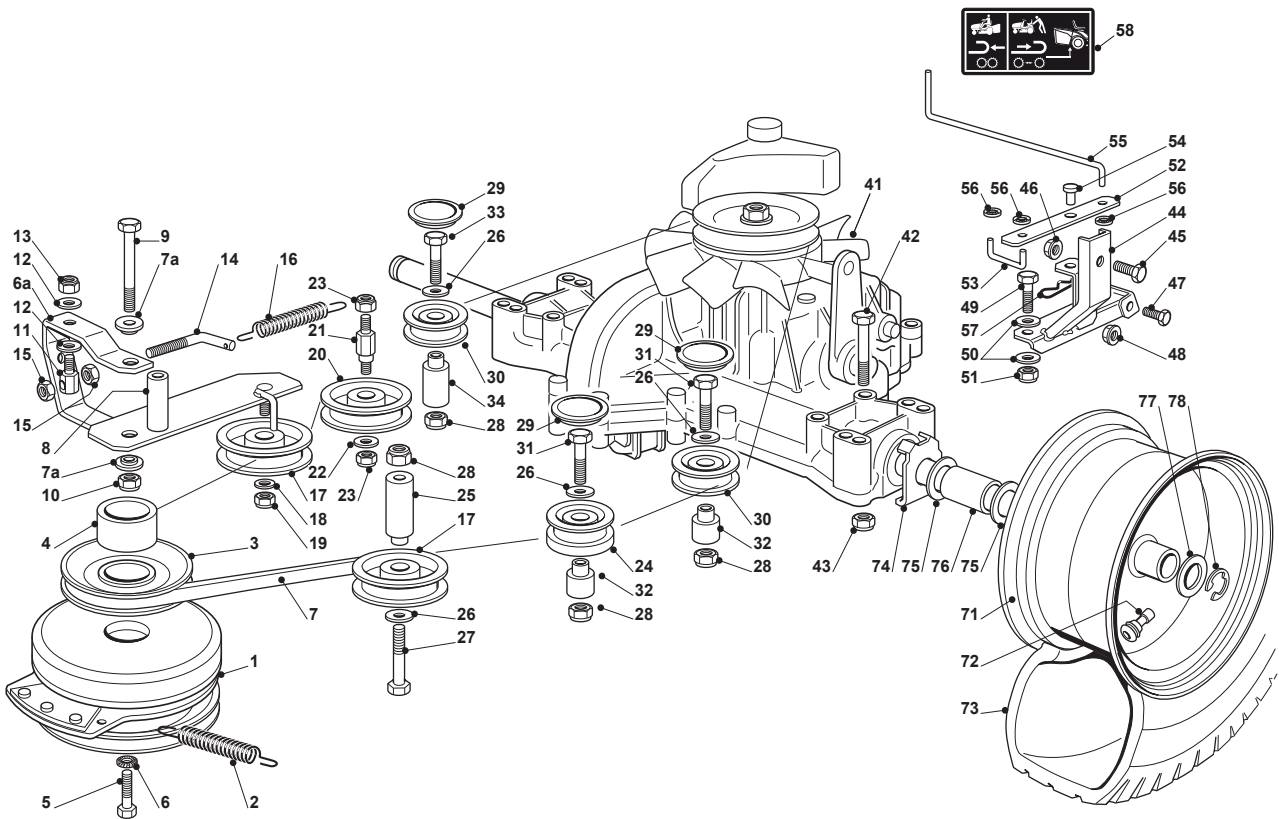

Utgåva Issue 52 - 2016		Transmission kpl.		Transmission Ass.Y	
Pos. Fig.	Antal Q.ty	Art nr Part No	Benämning	Description	Anmärkning Notes
1	1	118399062/0	Magnetkoppling	Electromagnetic Clutch	
2	1	125430210/1	Fjäder	Brake Spring	
3	1	125601580/0	Remskiva	Pulley	
4	1	125160021/0	Distans	Spacer	
5	1	112737320/0	Skruv	Screw	
6	1	112543000/0	Bricka	Washer	
6	1	382318251/0	Spak	Lever	Pos. 6a
7	2	125038002/1	Bussning	Bushing	Pos. 7a
7	1	135062002/1	Drivrem	Belt	
8	1	125160054/0	Distans	Spacer	
9	1	112793905/0	Skruv	Screw	
10	1	112155000/0	Mutter	Nut	
11	1	125510040/2	Stift	Pin	
12	2	325670011/0	Bricka	Antifriction Washer	
13	1	112155000/0	Mutter	Nut	
14	1	125840030/0	Stag Tc	Tie Rod	
15	2	112293200/0	Mutter	Nut	
16	1	125430219/0	Fjäder	Spring	
17	2	125601554/0	Remskiva	Pulley	
18	1	112523060/0	Bricka	Washer	
19	1	112155000/0	Mutter	Nut	
20	1	325601599/0	Remskiva	Pulley	
21	1	125510139/0	Stift	Pin	
22	1	112523060/0	Bricka	Washer	
23	2	112155000/0	Mutter	Nut	
24	1	325601584/1	Remskiva	Pulley	
25	1	125160060/0	Distans	Spacer	
26	4	112523060/0	Bricka	Washer	
27	2	112691115/0	Skruv	Screw	
28	4	112155000/0	Mutter	Nut	
29	3	125109521/1	Kapa	Cover	
30	2	325601570/1	Remskiva	Pulley	
31	2	112691115/0	Skruv	Screw	
32	2	125160030/2	Distans	Left Spacer	
33	1	112691400/0	Skruv	Screw	
34	1	125160024/2	Distans	Right Spacer	
41	1	118400950/1	Transaxel (K46F)	Rear Axle Tuff Torq K46F	
42	4	112691800/0	Skruv	Screw	
43	4	112154210/0	Mutter	Nut	
44	1	382785175/0	Fäste	Support	
45	1	112735120/0	Skruv	Screw	
46	1	112293201/0	Mutter	Nut	
47	1	112792611/0	Skruv	Screw	
48	1	112293201/0	Mutter	Nut	
49	1	112691115/0	Skruv	Screw	
50	2	112521350/0	Bricka	Washer	
51	1	112155000/0	Mutter	Nut	
52	1	325547229/0	Arm	Lever	
53	1	125580031/0	Remstyrning	Rod