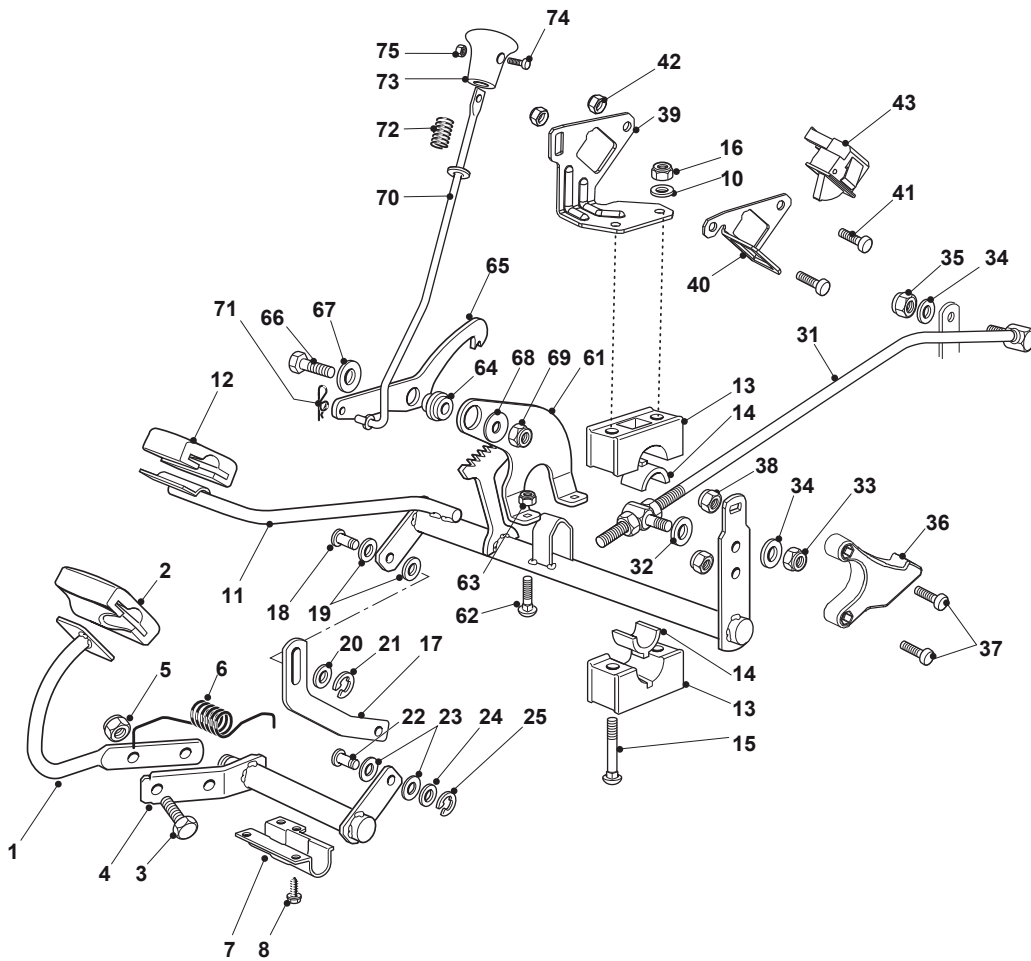

Utgåva Issue 52 - 2016		Drivningsreglage		Drive Controls	
Pos. Fig.	Antal Q.ty	Art nr Part No	Benämning	Description	Anmärkning Notes
1	1	382500045/0	Pedal Kpl	Pedal	
2	1	325110275/0	Fäste	Clamp Cover	
3	2	112793301/0	Skruv	Screw	
4	1	382000559/1	Axel	Axle	
5	2	112155000/0	Mutter	Nut	
6	1	125430246/1	Fjäder	Spring	
7	1	325547133/1	Plat	Plate	
8	4	112731601/0	Skruv	Screw	
10	4	112523040/0	Bricka	Washer	
11	1	382000617/2	Axel	Axle	
12	1	325110274/0	Fäste	Clamp Cover Front	
13	4	325785354/0	Fäste	Support	
14	4	325034003/0	Distans	Brass	
15	4	112815271/0	Skruv	Screw	
16	4	112154510/0	Mutter	Nut	
17	1	325547207/0	Plat	Plate	
18	1	125510085/1	Stift	Pin	
19	2	325670011/0	Bricka	Antifriction Washer	
20	1	112521350/0	Bricka	Washer	
21	1	112000930/0	Lasring	Benzing Ring	
22	1	125510085/1	Stift	Pin	
23	2	325670011/0	Bricka	Antifriction Washer	
24	1	112521350/0	Bricka	Washer	
25	1	112000930/0	Lasring	Benzing Ring	
31	1	382000612/0	Stang	Rod	
32	1	112523060/0	Bricka	Washer	
33	1	112154510/0	Mutter	Nut	
34	2	112523040/0	Bricka	Washer	
35	1	112154510/0	Mutter	Nut	
36	1	325060050/0	Cam	Cam	
37	2	112789100/0	Skruv	Screw	
38	2	112154330/0	Mutter	Nut	
39	1	325755071/0	Vinkelfäste	Angle Bracket	
40	1	325785479/0	Brytare Fäste	Micro Switch Bracket	
41	2	112791400/0	Skruv	Screw	
42	2	112292102/0	Mutter	Nut	
43	1	119410614/0	Mikrobrytare	Microswitch	
61	1	325774477/0	Fäste	Clamp	
62	2	112815210/0	Skruv	Screw	
63	2	112292102/0	Mutter	Nut	
64	1	125040638/0	Bussning	Bushing	
65	1	325022000/1	Spärr	Hook	
66	1	112691100/0	Skruv	Screw	
67	1	112523060/0	Bricka	Washer	
68	1	322672152/0	Bricka	Antifriction Washer	
69	1	112155000/0	Mutter	Nut	
70	1	125033092/0	Stang	Feed Control Rod Tc 2000 Hydro	
71	1	124487995/0	Harnalssprint	Cotter Pin	
72	1	125430232/0	Fjäder	Spring