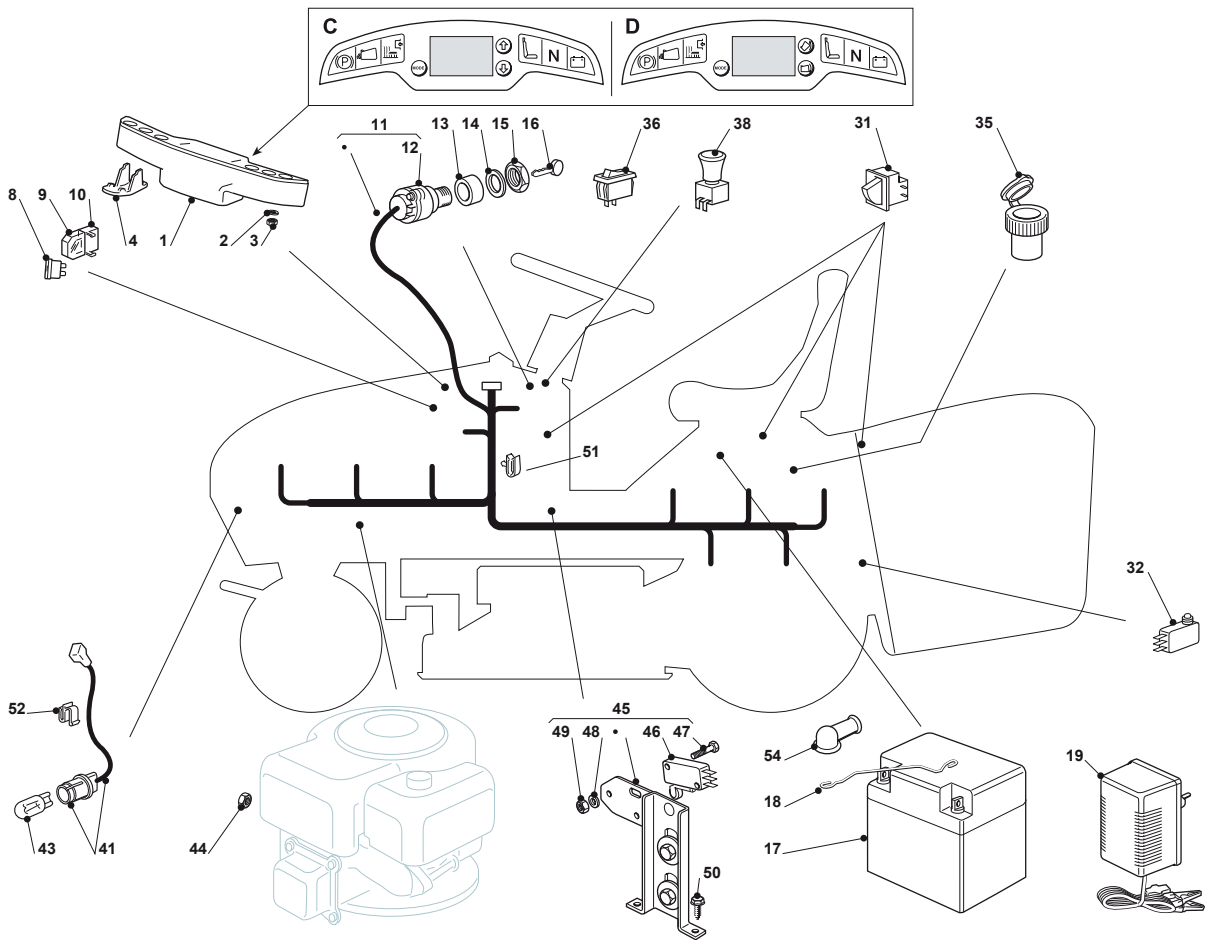

Utgåva Issue 52 - 2016		Elsystem Electrical Parts			
Pos. Fig.	Antal Q.ty	Art nr Part No	Benämning	Description	Anmärkning Notes
1	1	382722434/0	Kort + Skydd (C)	Cards + Guards (C)	
2	2	112521320/0	Bricka	Washer	
3	2	112154330/0	Mutter	Nut	
4	1	325031501/0	Deflektor	Deflector	
8	1	133340035/0	Säkring 15A	Fuse 15 A	
8	1	133340036/0	Säkring 25A	Fuse 25 A	
8	1	133340040/0	Säkring 10A	Fuse 10 A	
9	2	133215000/0	Lock-Säkringshallare	Cover	
10	2	133500007/0	Säkringshallare	Fuse Carrier	
11	1	182040205/0	Kabelhärva	Cables Ass.Y	
12	1	118450072/0	Tändningslas	Starting Switch	
13	1	118550136/0	Distans	Spacer	
14	1	118550135/0	Bricka	Washer	
15	1	118400862/0	Ringmutter	Ring Nut	
16	1	118210022/0	Tändningsnyckel	Starting Key	
17	1	118120057/0	Batteri	Battery	
18	1	125430230/0	Fjäder	Spring	
19	1	182180090/0	Batteriladdare 12V 1A - CE Plug	Battery Charger 12V 1A - CE Plug	
19	1	182180091/0	Batteriladdare 12V 1A - UK Plug	Battery Charger 12V 1A - UK Plug	
31	3	119410613/0	Mikrobrytare	Microswitch	
32	1	119410605/1	Mikrobrytare	Microswitch	
35	1	9400-0317-01	Eluttag (Cigarettändare)	Auxiliary Accessory Socket	
36	1	118450060/1	Brytare	Headlight Interrupt. Cre1116-0	
38	1	118450068/0	Brytare	Switch	
41	1	182040073/0	Lamphallare	Headlight Cable	For Lamp Version
41	1	182040192/0	Kablage kpl	Cables Ass.Y	For LED Version
43	2	118459100/0	Glödlampa	Lamp For Lights	
44	1	112361005/0	Mutter	Nut	
45	1	382394853/0	Microbrytare	Switch	
46	1	119410609/1	Microbrytare	Switch	
47	2	112735602/0	Skruv	Screw	
48	2	112581100/0	Fj.Bricka	Grower	
49	2	112290791/0	Mutter	Nut	
50	2	112735110/0	Skruv	Screw	
51	5	133320506/0	Kabalfäste	Fairlead	
52	1	133320504/0	Kabalfäste	Fairlead	
54	1	118564864/1	Polskydd	Protection