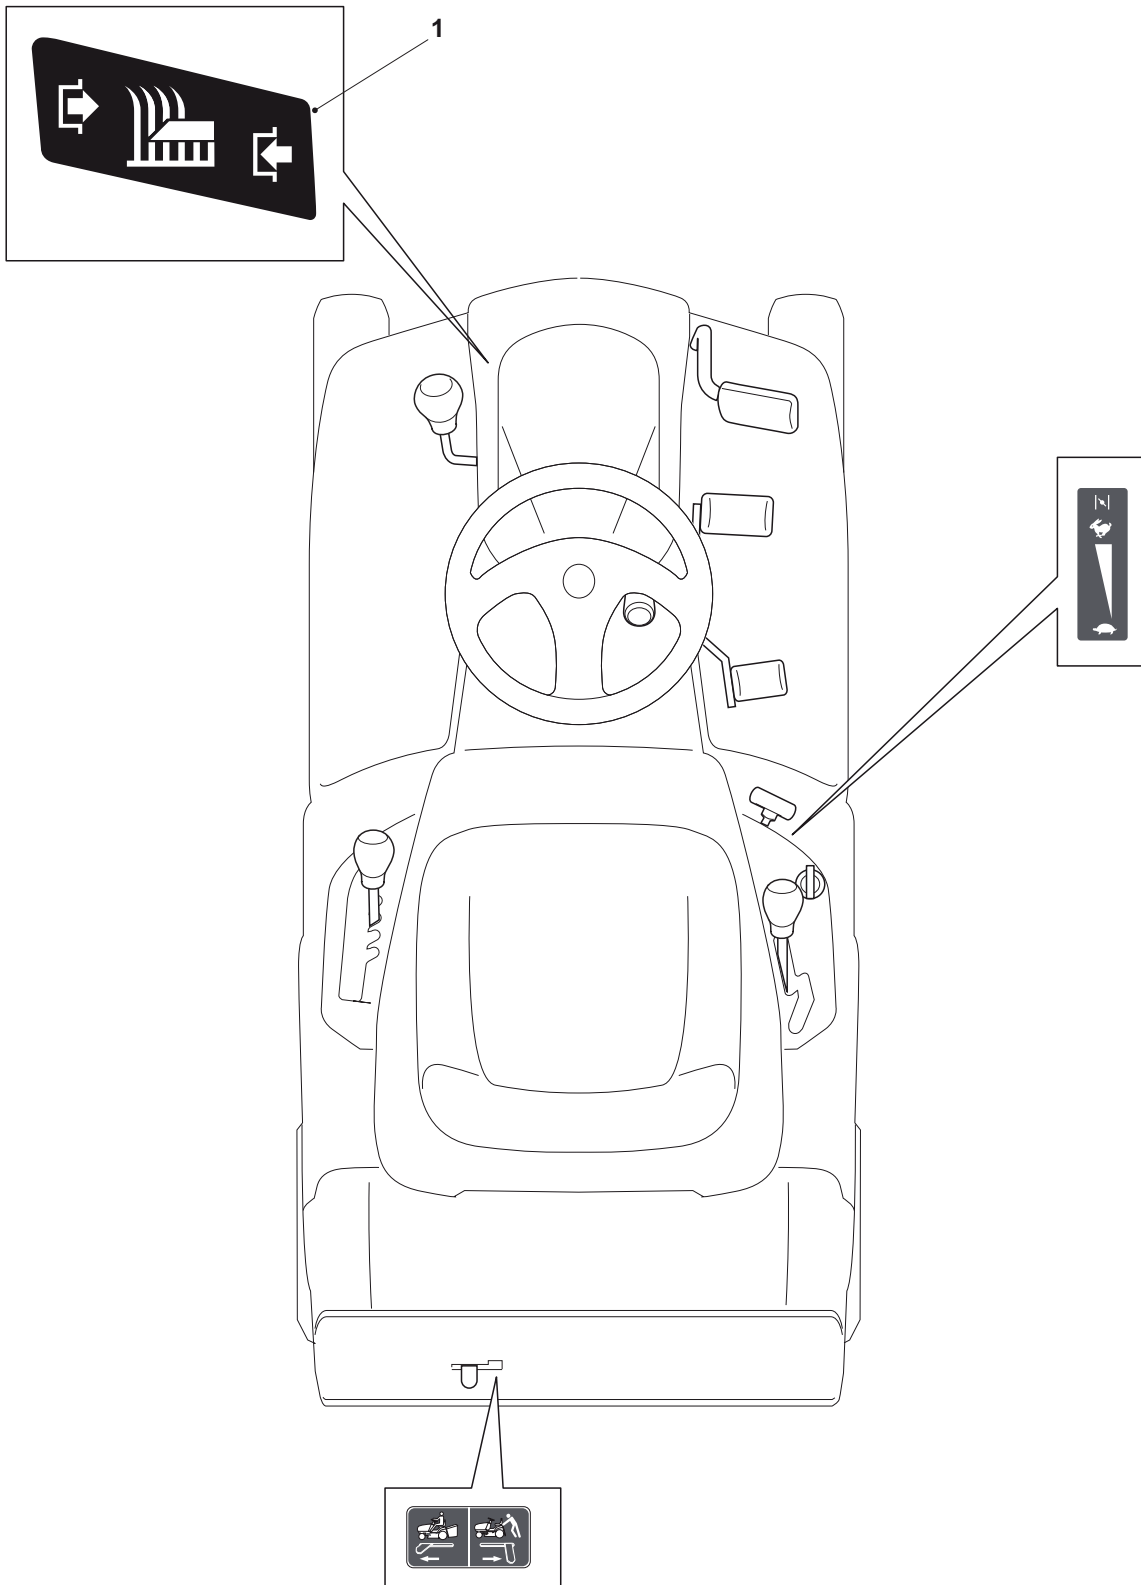

Optionals On Request

Pos Fig	Art nr Part No	Antal Quantity	Description	Benämning	Anmärkning Notes
1	125510021/1	1	Pin	Sprint	
2	382033109/0	1	Rod	Balk	
3	124487999/0	1	Cotter Pin	Låsnål	
4	112794300/0	2	Screw	Skruv	
5	112295200/0	2	Nut	Mutter	
6	112156602/0	2	Nut	Mutter	
11	125253004/0	3	Hook	Krok	
12	125840011/1	1	Elastic Tie-Rod	Gummiband	
13	325280000/1	1	Handgrip	Handtag	
14	327394003/2	1	Handle	Handtagsrör	
15	127510116/0	2	Pin	Stift	
16	327140058/0	1	Deflector, Rear	Deflektor- bak	
17	125430218/1	1	Spring	Fjäder	
18	327140057/0	1	Deflector, Front	Deflektor- fram	
19	112818700/0	1	Screw	Skruv	
20	127047013/0	1	Bushing	Bussning	
21	322672152/0	1	Washer	Bricka	
22	112155000/0	1	Nut	Mutter