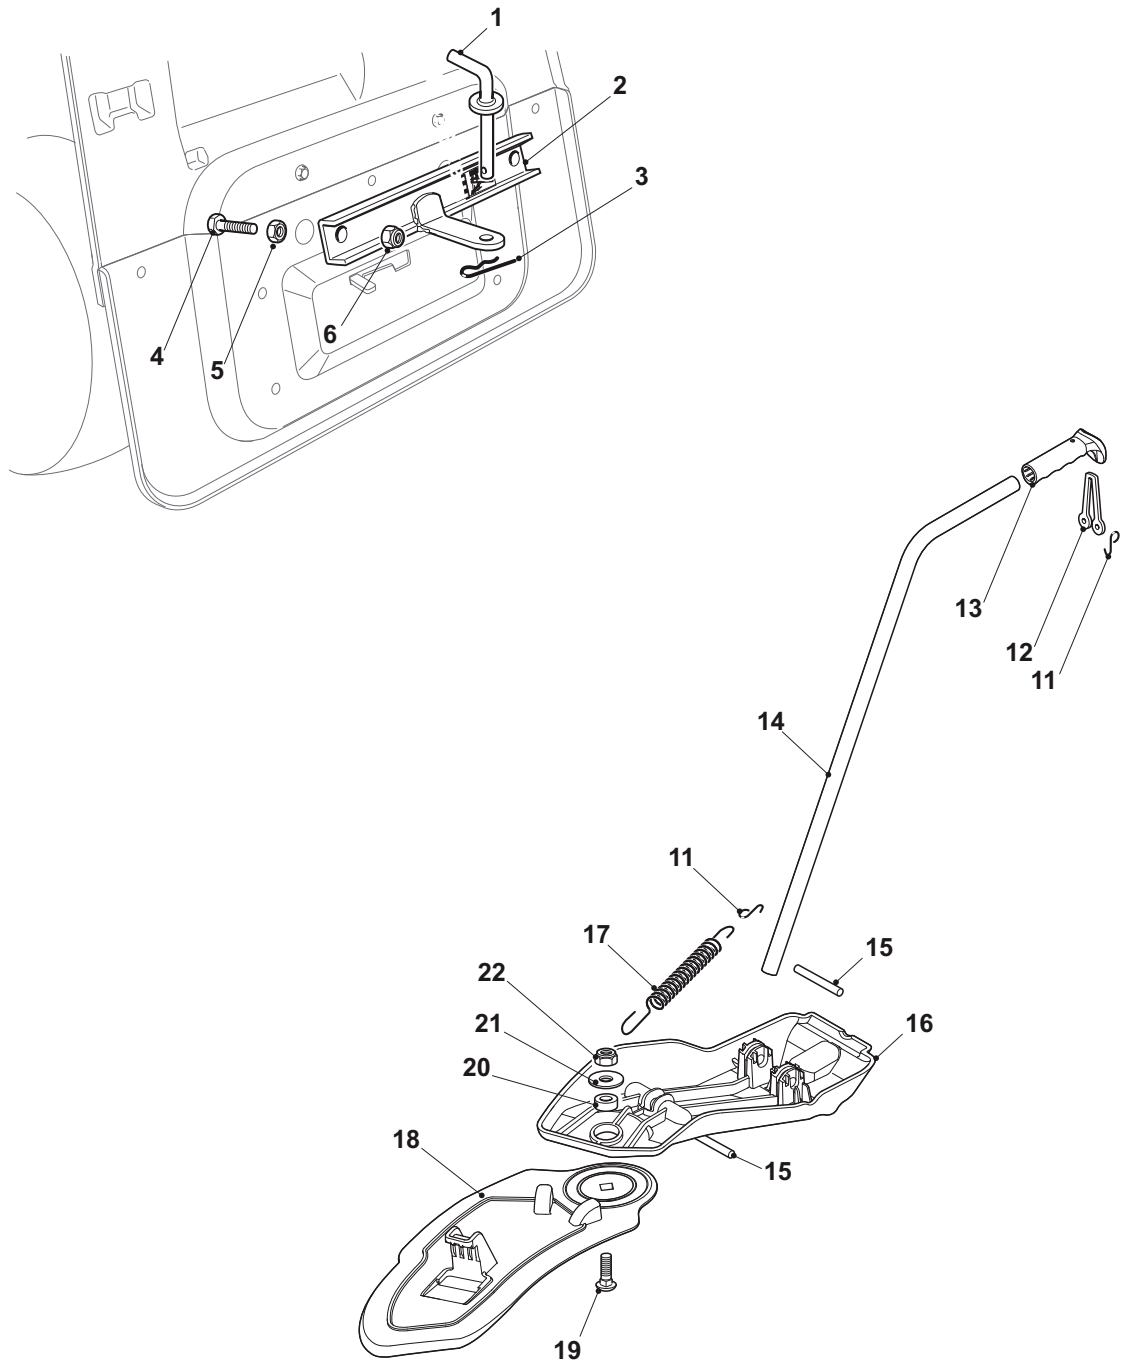

Electrical Parts					Electric Start
Pos Fig	Art nr Part No	Antal Quantity	Description	Benämning	Anmärkning Notes
1	184040132/0	1	Cables	Kablage	
2	118120012/0	1	Battery	Batteri	CE plug
3	182180051/0	1	Battery Charger	Batteriladdare	CE
4	112360352/0	2	Nut	Mutter	
5	112735110/0	2	Screw	Skruv	
6	118736110/0	1	Starter Relay	Startrelä	
7	118564861/1	2	Protection	Polskydd	
8	119410618/0	1	Microswitch	Mikrobrytare	
9	119410613/0	2	Microswitch	Mikrobrytare	
10	133500007/0	1	Fuse Carrier	Säkringshållare	
11	133340040/0	1	Fuse 10A	Säkring 10A	
12	133215000/0	1	Cover	Lock	
13	118450075/1	1	Starting Switch	Tändningslås	
14	118210023/0	1	Starting Key	Tändningsnyckel	
15	112728523/0	2	Screw	Skruv	
16	127600119/0	1	Guard	Skydd	
17	127722354/0	1	Electronic Card	Elektronikkort	
18	112729601/1	2	Screw	Skruv	
19	127600118/0	1	Guard	Skydd	
20	119410614/0	1	Microswitch	Mikrobrytare