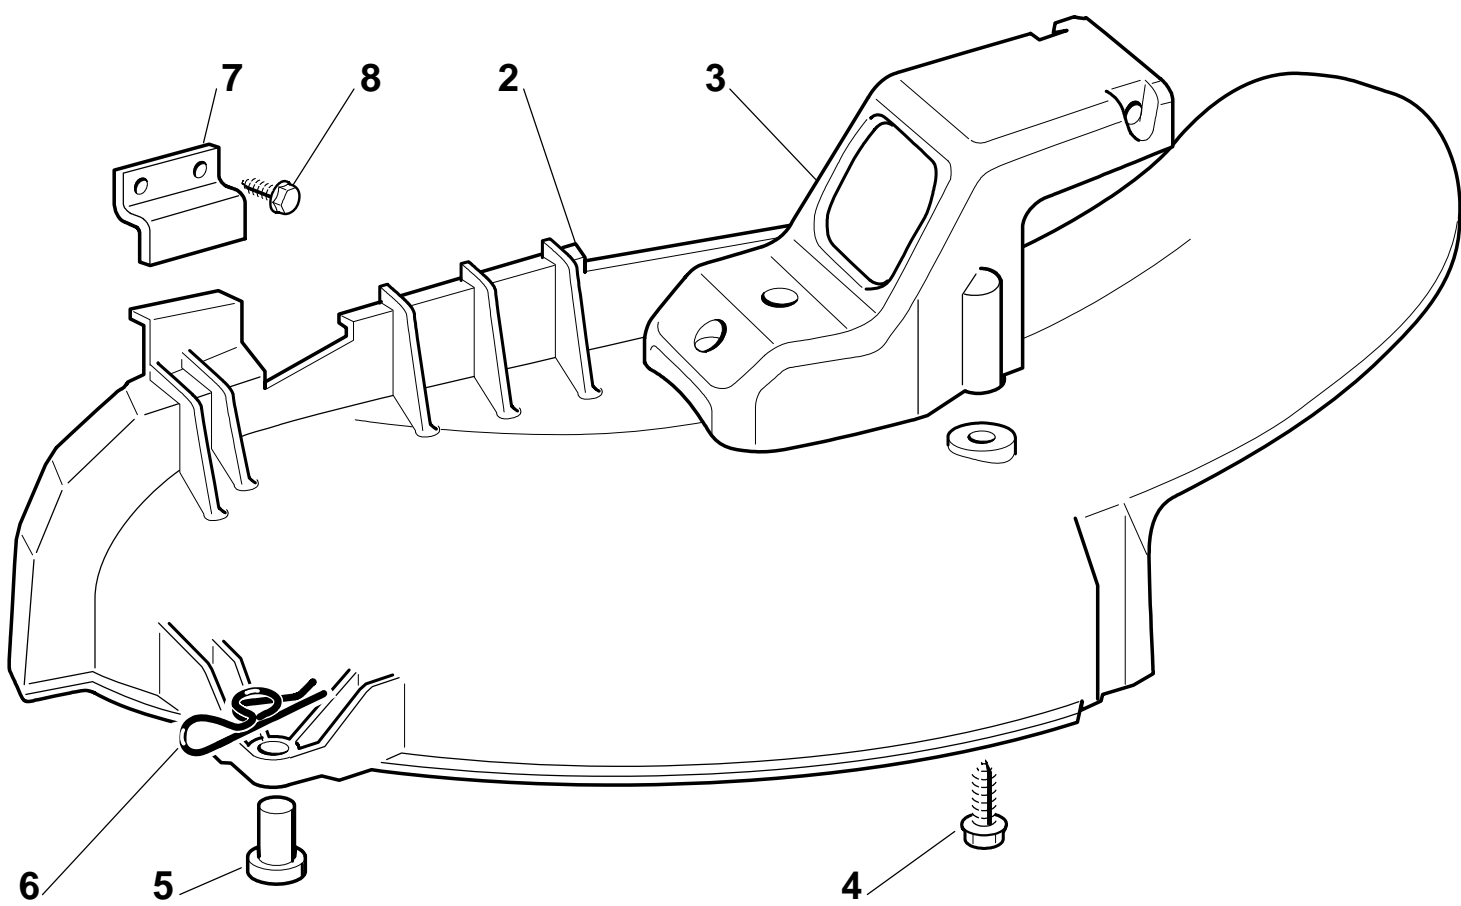

SR 6365 EV

Pos. Fig.	Antal Quantity	Art No Part No	Benämning	Description	Anmärkning Notes
2	1	27140052/0	Deflektor	Deflector	
3	1	27230201/0	Vridpunkt	Fulcrum	
4	3	12735410/0	Skruv	Screw	
5	1	25510022/0	Stift	Pin	
6	1	24487998/0	Låsnål	Cotter Pin	
7	1	27772139/0	Fäste	Clamp	
8	2	12735110/0	Skruv	Screw