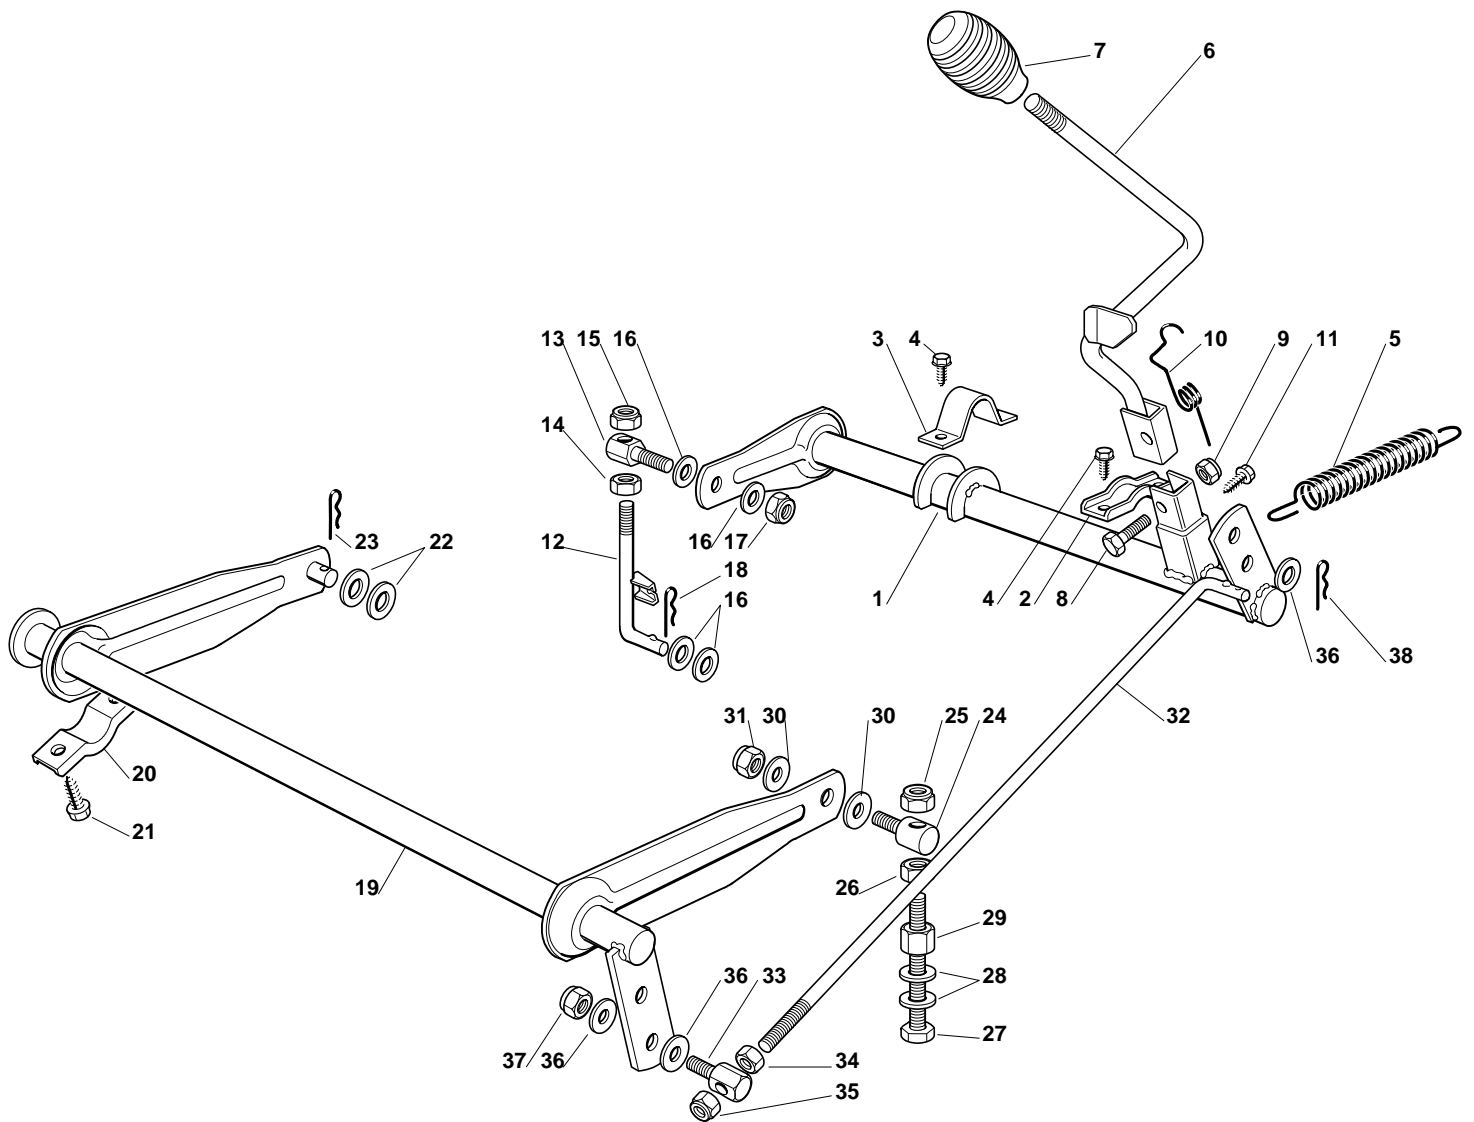

SR 6365 EV

Pos. Fig.	Antal Quantity	Art No Part No	Benämning	Description	Anmärkning Notes
1	1	84001017/0	Axel	Axle	
2	1	27546015/1	Trombocyt	Plate	
3	1	25547037/1	Trombocyt	Plate	
4	4	12729600/0	Skruv	Screw	
5	1	27430568/0	Fjäder	Spring	
6	1	84317075/0	Arm	Gearshift	
7	1	25394510/0	Knopp	Knob	
8	1	12674700/0	Skruv	Screw	
9	1	12154510/0	Mutter	Nut	
10	1	27430574/0	Fjäder	Spring	
11	1	12729600/0	Skruv	Screw	
12	1	327034087/1	Stång	Rod	
13	1	25510056/0	Stift	Pin	
14	1	12295200/0	Mutter	Nut	
15	1	12156602/0	Mutter	Nut	
16	4	25670008/1	Bricka	Washer	
17	1	12156602/0	Mutter	Nut	
18	1	24487997/0	Bricka	Washer	
19	1	384001033/0	Axel	Axle	
20	2	27546015/1	Trombocyt	Plate	
21	4	12731350/0	Skruv	Screw	
22	2	25670008/1	Bricka	Washer	
23	1	24487997/0	Bricka	Washer	
24	1	125510007/2	Stift	Pin	
25	1	12156602/0	Mutter	Nut	
26	1	12295200/0	Mutter	Nut	
27	1	12794970/0	Skruv	Screw	
28	2	12521360/0	Bricka	Washer	
29	1	12154250/0	Mutter	Nut	
30	2	25670008/1	Bricka	Washer	
31	1	12156602/0	Mutter	Nut	
32	1	27034065/0	Länk	Rod	
33	1	25510040/1	Stift	Pin	
34	1	12293200/0	Mutter	Nut	
35	1	12155000/0	Mutter	Nut	
36	3	25670011/0	Bricka	Washer	
37	1	12155000/0	Mutter	Nut	
38	1	24487997/0	Bricka	Washer