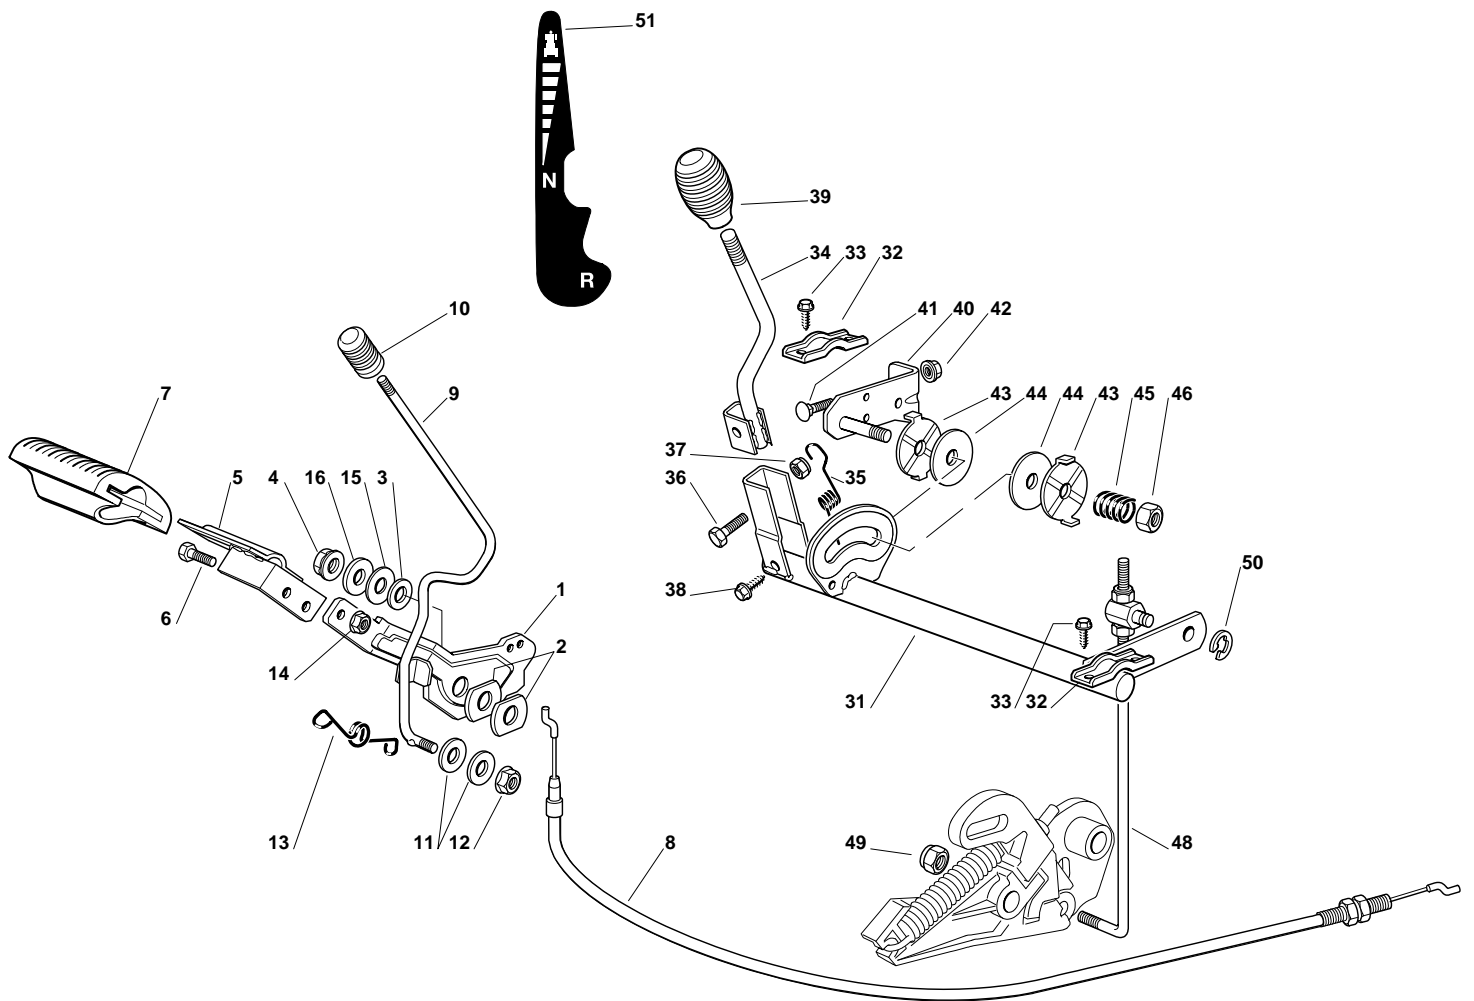

SR 6365 EV

Pos. Fig.	Antal Quantity	Art No Part No	Benämning	Description	Anmärkning Notes
1	1	27500051/0	Pedal	Pedal	
2	2	27670054/0	Bricka	Washer	
3	1	12521350/0	Bricka	Washer	
4	1	12154210/0	Mutter	Nut	
5	1	84503005/0	Pedal Upper	Pedal Upper	
6	2	112791200/1	Skruv	Screw	
7	1	25110269/0	Clamp Cover	Clamp Cover	
8	1	184207107/0	Kabel	Cable	
9	1	27034064/1	Länk	Rod	
10	1	27395050/1	Knopp	Knob	
11	2	25670011/0	Bricka	Washer	
12	1	12154210/0	Mutter	Nut	
13	1	27430564/0	Fjäder	Spring	
14	2	12292102/0	Mutter	Nut	
15	1	27670055/0	Bricka	Washer	
16	1	12523060/0	Bricka	Washer	
31	1	384001027/0	Axel	Axle	
32	2	27546015/1	Trombocyt	Plate	
33	4	12729600/0	Skruv	Screw	
34	1	84317071/0	Arm	Gearshift	
35	1	27430570/1	Fjäder	Spring	
36	1	12674700/0	Skruv	Screw	
37	1	12154510/0	Mutter	Nut	
38	1	12729600/0	Skruv	Screw	
39	1	25394510/0	Knopp	Knob	
40	1	384783047/0	Stöd	Bracket	
41	2	12818690/0	Skruv	Screw	
42	2	12293201/0	Mutter	Nut	
43	2	27670053/0	Bricka	Washer	
44	2	127207000/0	Lining	Lining	
45	1	27430560/0	Fjäder	Spring	
46	1	12155020/0	Mutter	Nut	
48	1	384002084/1	Länk	Rod	
49	1	12150000/0	Mutter	Nut	
50	1	12604897/0	Bricka	Washer	
51	1	114362319/0	Dekal	Label