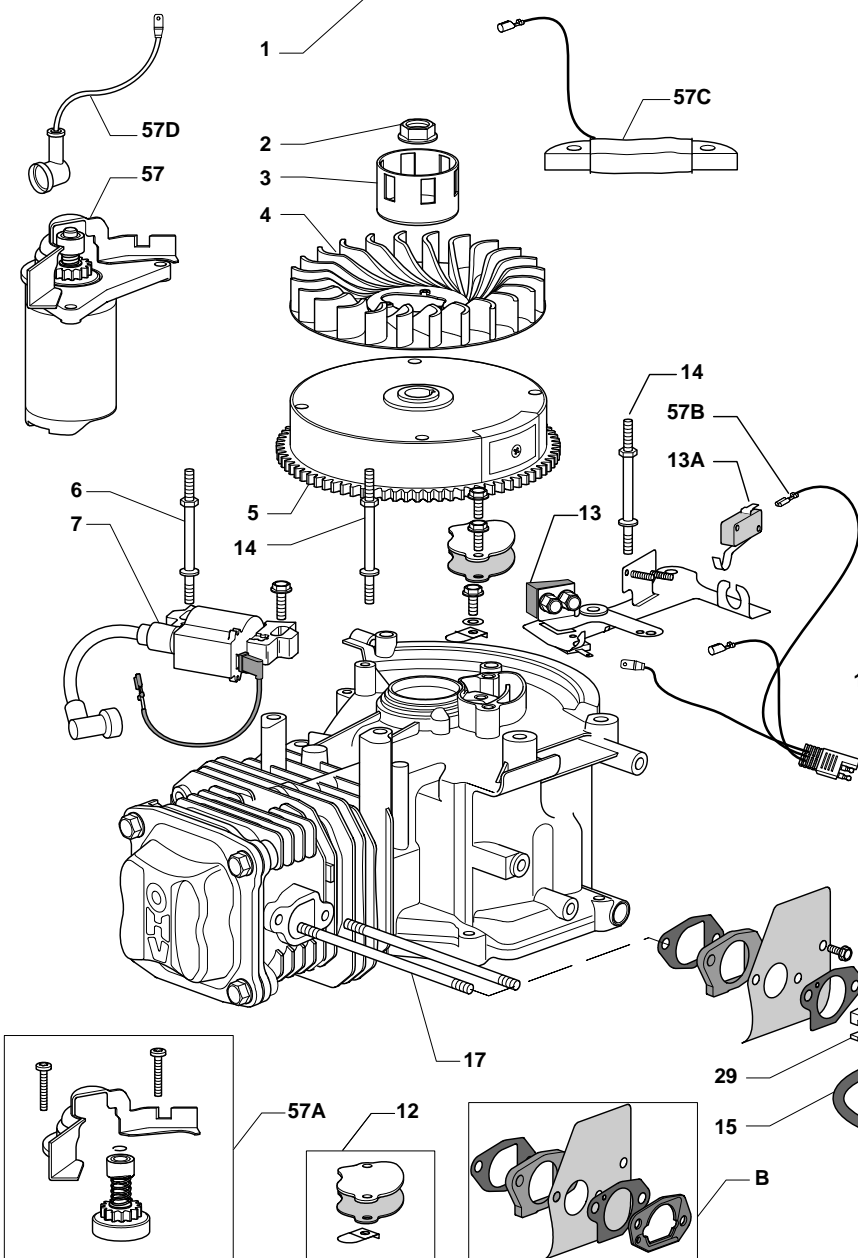

**SR 6365 EV**

Pos. Fig.	Antal Quantity	Art No Part No	Benämning	Description	Anmärkning Notes
2	1	27140052/0	Deflektor	Deflector	
3	1	27230201/0	Vridpunkt	Fulcrum	
4	3	12735410/0	Skruv	Screw	
5	1	25510022/0	Stift	Pin	
6	1	24487998/0	Låsnål	Cotter Pin	
7	1	27772139/0	Fäste	Clamp	
8	2	12735110/0	Skruv	Screw	

SR 6365 EV

Pos. Fig.	Antal Quantity	Art No Part No	Benämning	Description	Anmärkning Notes
1	1	114357428/1	Dekal	Label	
2	1	114356699/1	Dekal	Label	
5	1	14358418/0	Dekal	Label	
6	1	14358460/0	Dekal	Label	
7	1	14358417/0	Dekal	Label	
9	1	114358654/1	Dekal	Label	
10	1	14360118/0	Dekal	Label	

SR 6365 EV

Pos. Fig.	Antal Quantity	Art No Part No	Benämning	Description	Anmärkning Notes
1	1	125722470/0	Seat	Seat	
2	1	27546039/1	Support	Support	
3	4	12793101/0	Skruv	Screw	
4	4	12583500/0	Bricka	Grower	
5	4	12523060/0	Bricka	Washer	
6	1	27864052/0	Stift	Pin	
7	1	24487997/0	Bricka	Washer	
8	1	27063021/1	Fäste	Cam	
9	2	12789100/0	Skruv	Screw	
10	2	12154330/0	Mutter	Nut	
21	1	27961230/0	Rott	Steering Wheel	
22	1	25120230/0	Lock	Cap	
23	1	12620305/0	Stift	Pin	