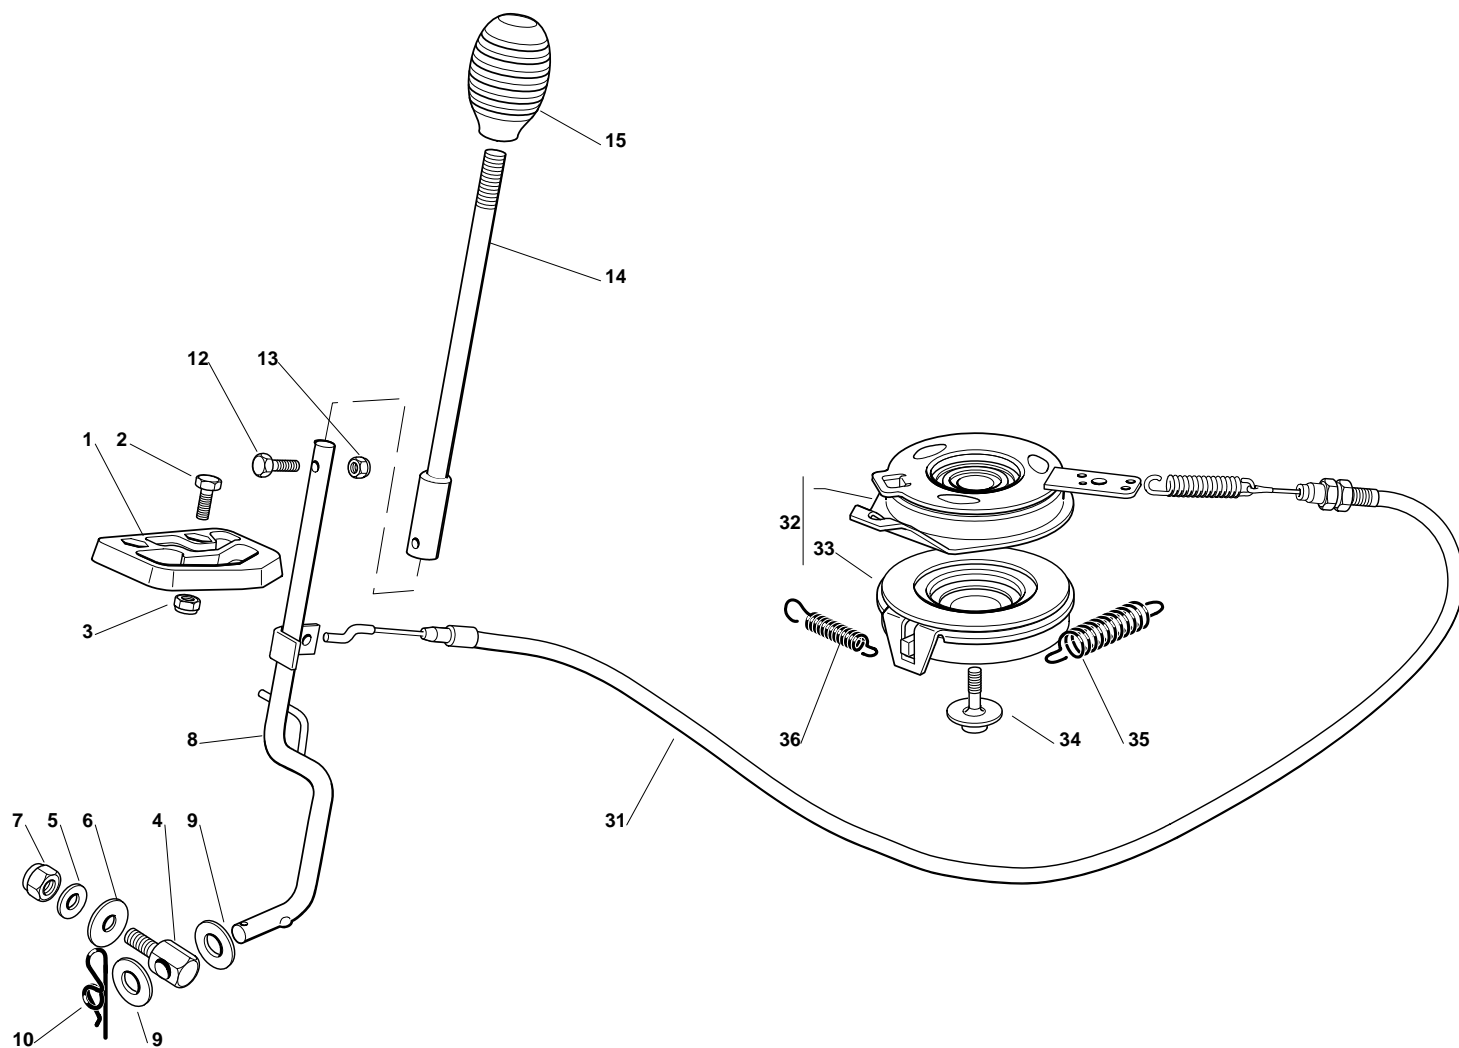

Pos. Fig.	Antal Quantity	Art No Part No	Benämning	Description	Anmärkning Notes
1	1	27487001/0	Glidblock	Shoe	
2	2	112791200/1	Skruv	Screw	
3	2	12154510/0	Mutter	Nut	
4	1	27510107/0	Stift	Pin	
5	1	25670011/0	Bricka	Washer	
6	1	22672152/0	Bricka	Washer	
7	1	12155000/0	Mutter	Nut	
8	1	84317073/1	Spak	Lever	
9	2	21660100/0	Bricka	Washer	
10	1	24487998/0	Låsnål	Cotter Pin	
12	1	12789020/0	Skruv	Screw	
13	1	12154330/0	Mutter	Nut	
14	1	84317079/0	Arm	Gearshift	
15	1	25394510/0	Knopp	Knob	
31	1	84207104/1	Kabel	Wire	
32	1	18399065/1	Koppling kpl	Mechanical Clutch Ass.Y	
33	1	18399066/1	Mechanical Clutch	Clutch, Lower Part	
34	1	12735460/0	Skruv	Screw	
35	1	27430579/0	Fjäder	Spring	
36	1	22450110/0	Fjäder	Spring