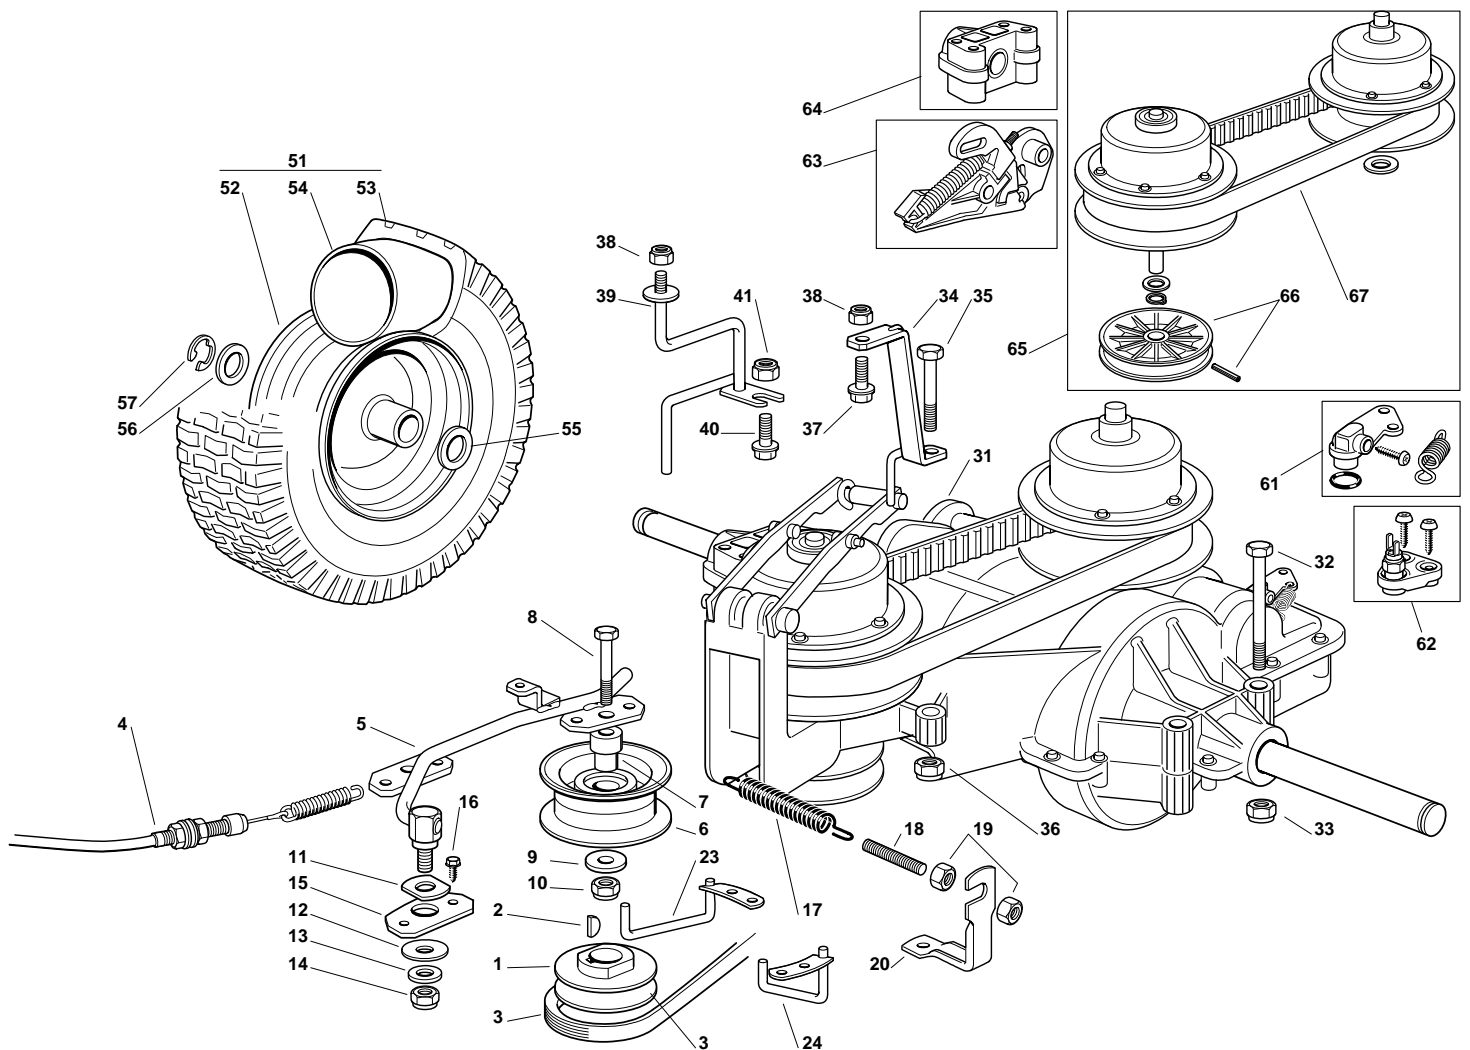

Pos. Fig.	Antal Quantity	Art No Part No	Benämning	Description	Anmärkning Notes
1	1	127604012/0	Remskiva	Pulley	
2	1	12139100/0	Kil	Feather, Crankshaft Ø 22.2	
3	1	135061427/0	Drivrem	Belt	
4	1	84207103/2	Kabel	Cable	
5	1	384317091/0	Spak	Lever	
6	1	27604007/0	Remskiva	Pulley	
7	1	27047007/0	Bussning	Bush	
8	1	12691200/0	Skruv	Right Screw	
9	1	12523060/0	Bricka	Washer	
10	1	12155000/0	Mutter	Nut	
11	1	27670054/0	Bricka	Washer	
12	1	119700064/0	Brytare	Gearbox Switch	
12	1	12523070/0	Bricka	Washer	
13	1	25670011/0	Bricka	Washer	
14	1	12155000/0	Mutter	Nut	
15	1	27546029/0	Trombocyt	Plate	
16	2	12735121/0	Skruv	Screw	
17	1	25430219/0	Fjäder	Spring	
18	1	25840005/0	Stång	Tie Rod	
19	2	12293200/0	Mutter	Nut	
20	1	327773081/1	Fästvinkel	Angle Bracket	
23	1	382270305/0	Trombocyt	Plate	
24	1	382270307/0	Trombocyt	Plate	
31	1	118400973/1	Transmission Unit	Transmission Unit	
32	4	12692050/0	Skruv	Screw	
33	4	12154210/0	Mutter	Nut	
34	1	384783045/0	Stöd	Support	
35	1	12691115/0	Skruv	Left Screw	
36	1	12154210/0	Mutter	Nut	
37	1	12793102/0	Skruv	Screw	
38	2	12154210/0	Mutter	Nut	
39	1	384783043/0	Stöd	Support	
40	1	12793301/0	Skruv	Screw	
41	1	12154210/0	Mutter	Nut	
51	2	84680057/1	Bakrehjul	Rear Wheel	
52	2	84044005/0	Rimm	Rimm	
53	2	27590059/0	Dack	Shoe	
54	2	27590057/0	Innerslang	Inner Tube	
55	2	12521410/0	Bricka	Washer	
56	2	25670005/1	Bricka	Washer	
57	2	12001010/0	Låsring	Benzing	
61	1	119700059/0	Brake Kit	Brake Kit	
63	1	119700065/0	Control Unit	Control Unit	
64	1	119700061/0	Bussning	Bush	
65	1	119700057/0	Variator Kit	Variator Kit	
66	1	119700066/0	Remskiva	Pulley	
67	1	119700062/0	Drivrem	Belt