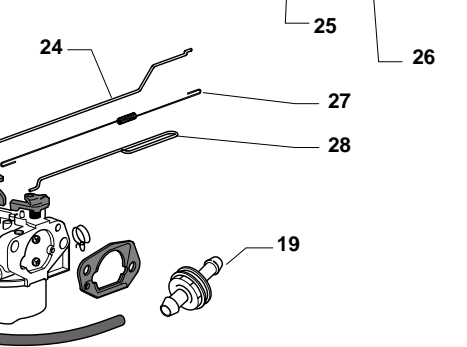

**SR 6365 EV**

Pos. Fig.	Antal Quantity	Art No Part No	Benämning	Description	Anmärkning Notes
2	1	27140052/0	Deflektor	Deflector	
3	1	27230201/0	Vridpunkt	Fulcrum	
4	3	12735410/0	Skruv	Screw	
5	1	25510022/0	Stift	Pin	
6	1	24487998/0	Låsnål	Cotter Pin	
7	1	27772139/0	Fäste	Clamp	
8	2	12735110/0	Skruv	Screw	

SR 6365 EV

Pos. Fig.	Antal Quantity	Art No Part No	Benämning	Description	Anmärkning Notes
1	1	114357428/1	Dekal	Label	
2	1	114356699/1	Dekal	Label	
5	1	14358418/0	Dekal	Label	
6	1	14358460/0	Dekal	Label	
7	1	14358417/0	Dekal	Label	
9	1	114358654/1	Dekal	Label	
10	1	14360118/0	Dekal	Label	

SR 6365 EV

Pos. Fig.	Antal Quantity	Art No Part No	Benämning	Description	Anmärkning Notes
1	1	125722470/0	Seat	Seat	
2	1	27546039/1	Support	Support	
3	4	12793101/0	Skruv	Screw	
4	4	12583500/0	Bricka	Grower	
5	4	12523060/0	Bricka	Washer	
6	1	27864052/0	Stift	Pin	
7	1	24487997/0	Bricka	Washer	
8	1	27063021/1	Fäste	Cam	
9	2	12789100/0	Skruv	Screw	
10	2	12154330/0	Mutter	Nut	
21	1	27961230/0	Rott	Steering Wheel	
22	1	25120230/0	Lock	Cap	
23	1	12620305/0	Stift	Pin	