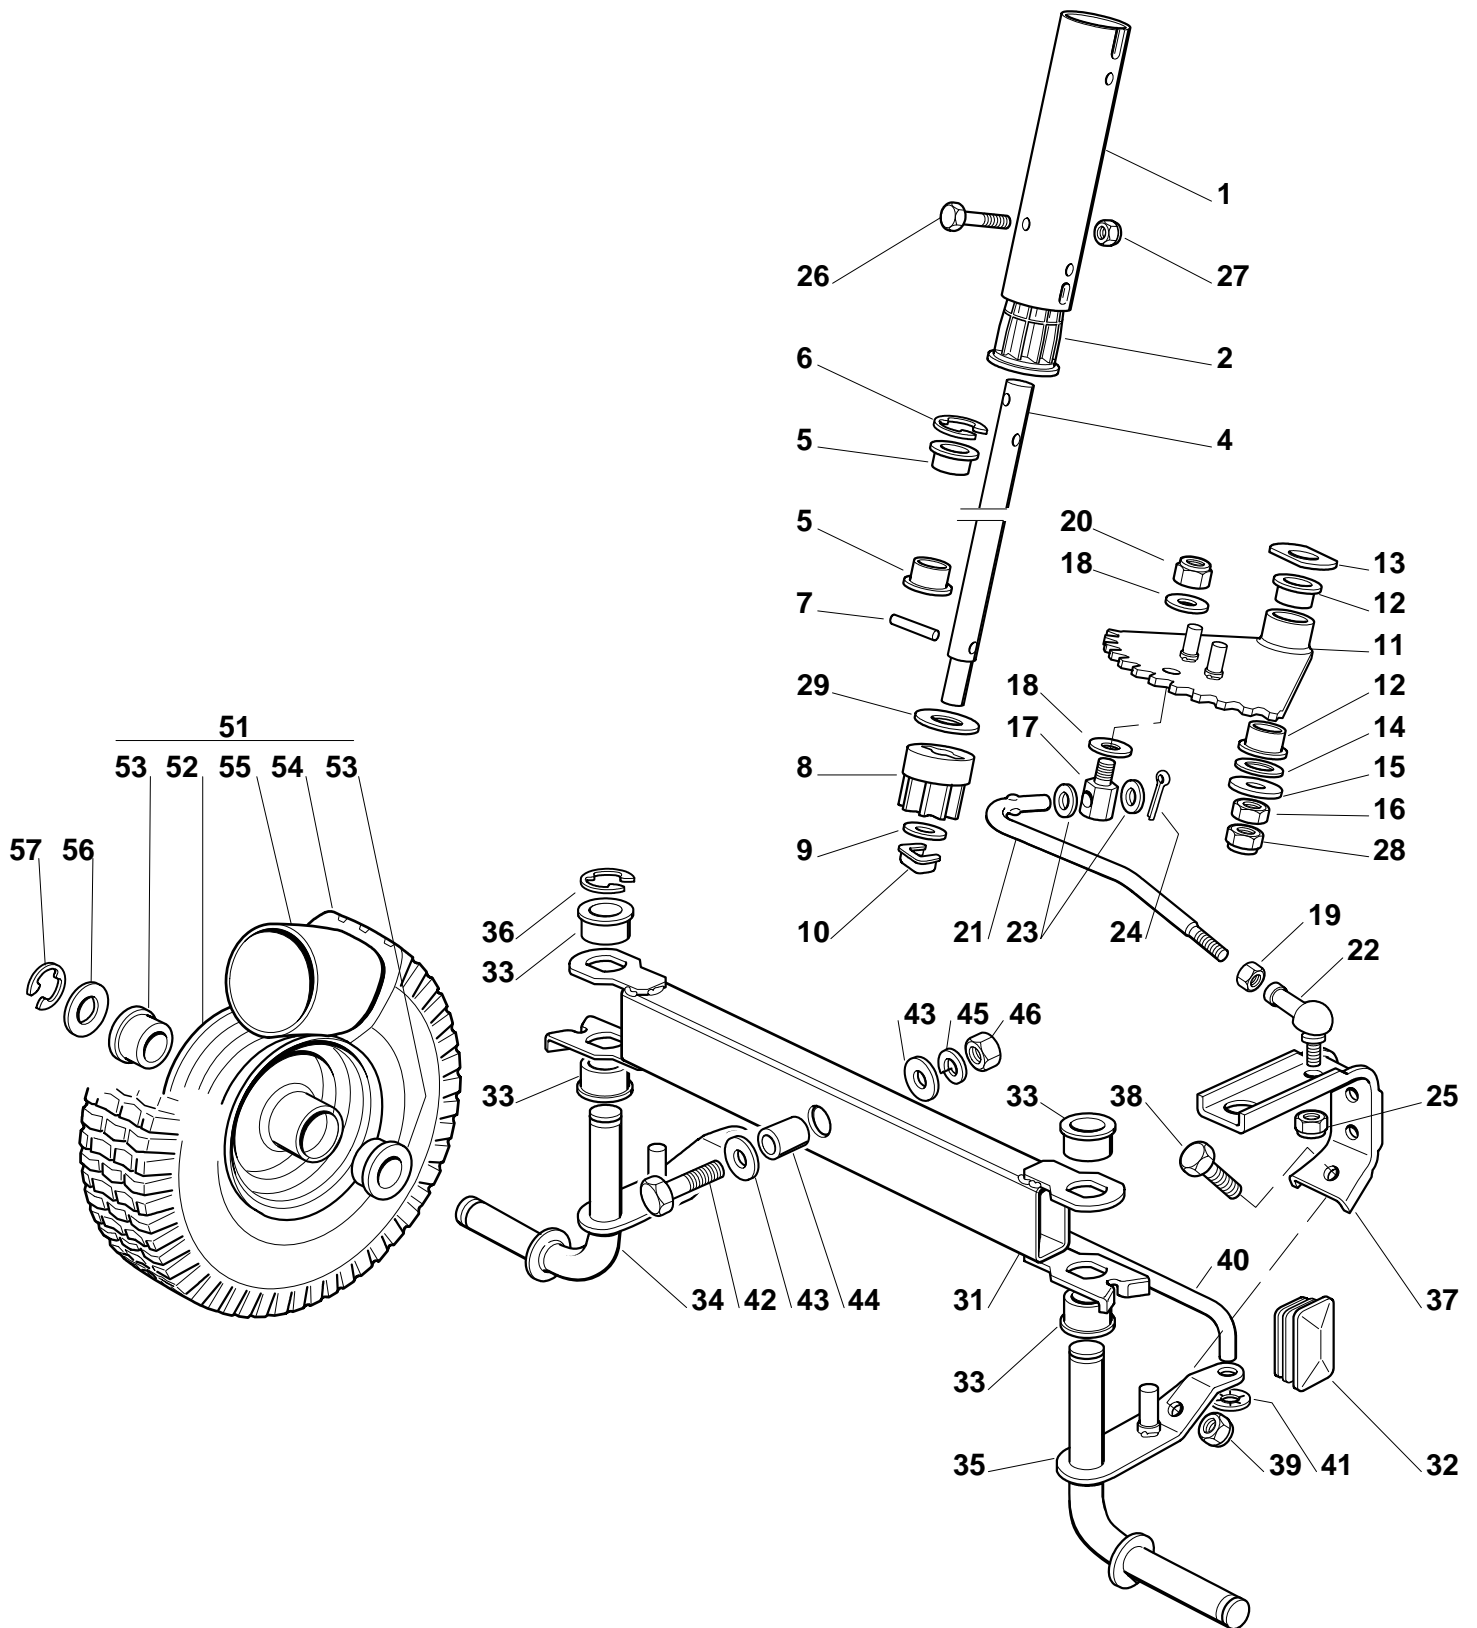

Pos. Fig.	Antal Quantity	Art No Part No	Benämning	Description	Anmärkning Notes
1	1	27340305/1	Förlängning	Colum Extension	
2	1	27047005/1	Bussning	Bush	
4	1	27520052/0	Steering Column	Steering Column	
5	2	27047004/0	Bussning	Bush	
6	1	12001010/0	Låsring	Benzing	
7	1	12622650/0	Stift	Pin	
8	1	27570050/0	Drev	Pinion	
9	1	12521370/0	Bricka	Washer	
10	1	12436030/0	Trombocyt	Plate	
11	1	84735553/1	Ringdrev	Ring Gear	
12	2	27047004/0	Bussning	Bush	
13	1	27670054/0	Bricka	Washer	
14	1	22672152/0	Bricka	Washer	
15	1	12523070/0	Bricka	Washer	
16	1	12293200/0	Mutter	Nut	
17	1	25510056/0	Stift	Pin	
18	2	25670008/1	Bricka	Washer	
19	1	12293200/0	Mutter	Nut	
20	1	12156602/0	Mutter	Nut	
21	1	27034066/2	Länk	Rod	
22	1	122746610/0	Mutter	Joint	
23	2	25670008/1	Bricka	Washer	
24	1	12141418/0	Bricka	Washer	
25	1	12155000/0	Mutter	Nut	
26	2	12689515/0	Skruv	Screw	
27	2	12154510/0	Mutter	Nut	
28	1	12155000/0	Mutter	Nut	
29	1	27670054/0	Bricka	Washer	
31	1	84034059/0	Equalizer	Equalizer	
32	2	18737852/0	Lock	Cap	
33	4	27047004/0	Bussning	Bush	
34	1	84230405/0	Right Stub Axle	Right Stub Axle	
35	1	84230407/0	Left Stub Axle	Left Stub Axle	
36	1	12000970/0	Låsring	Snap Ring	
37	1	27787041/0	Stöd	Support	
38	1	12793102/0	Skruv	Screw	
39	1	12155000/0	Mutter	Nut	
40	1	27840051/0	Stång	Tie Rod	
41	2	12604899/0	Låsbricka	Crown Fastener	
42	1	12692695/0	Skruv	Screw	
43	2	12523100/0	Bricka	Washer	
44	1	25160016/0	Distans	Spacer	
45	1	12587100/0	Bricka	Washer	
46	1	12295300/0	Mutter	Nut	
51	2	84680056/1	Framhjul Kpl	Front Wheel	
52	2	84044002/0	Rimm	Rimm	
53	4	27045070/0	Bussning	Bush	
54	2	27590058/0	Dack	Shoe	
55	2	27590056/0	Innerslang	Inner Tube	
56	2	12521390/0	Bricka	Washer	
57	2	12000970/0	Låsring	Snap Ring