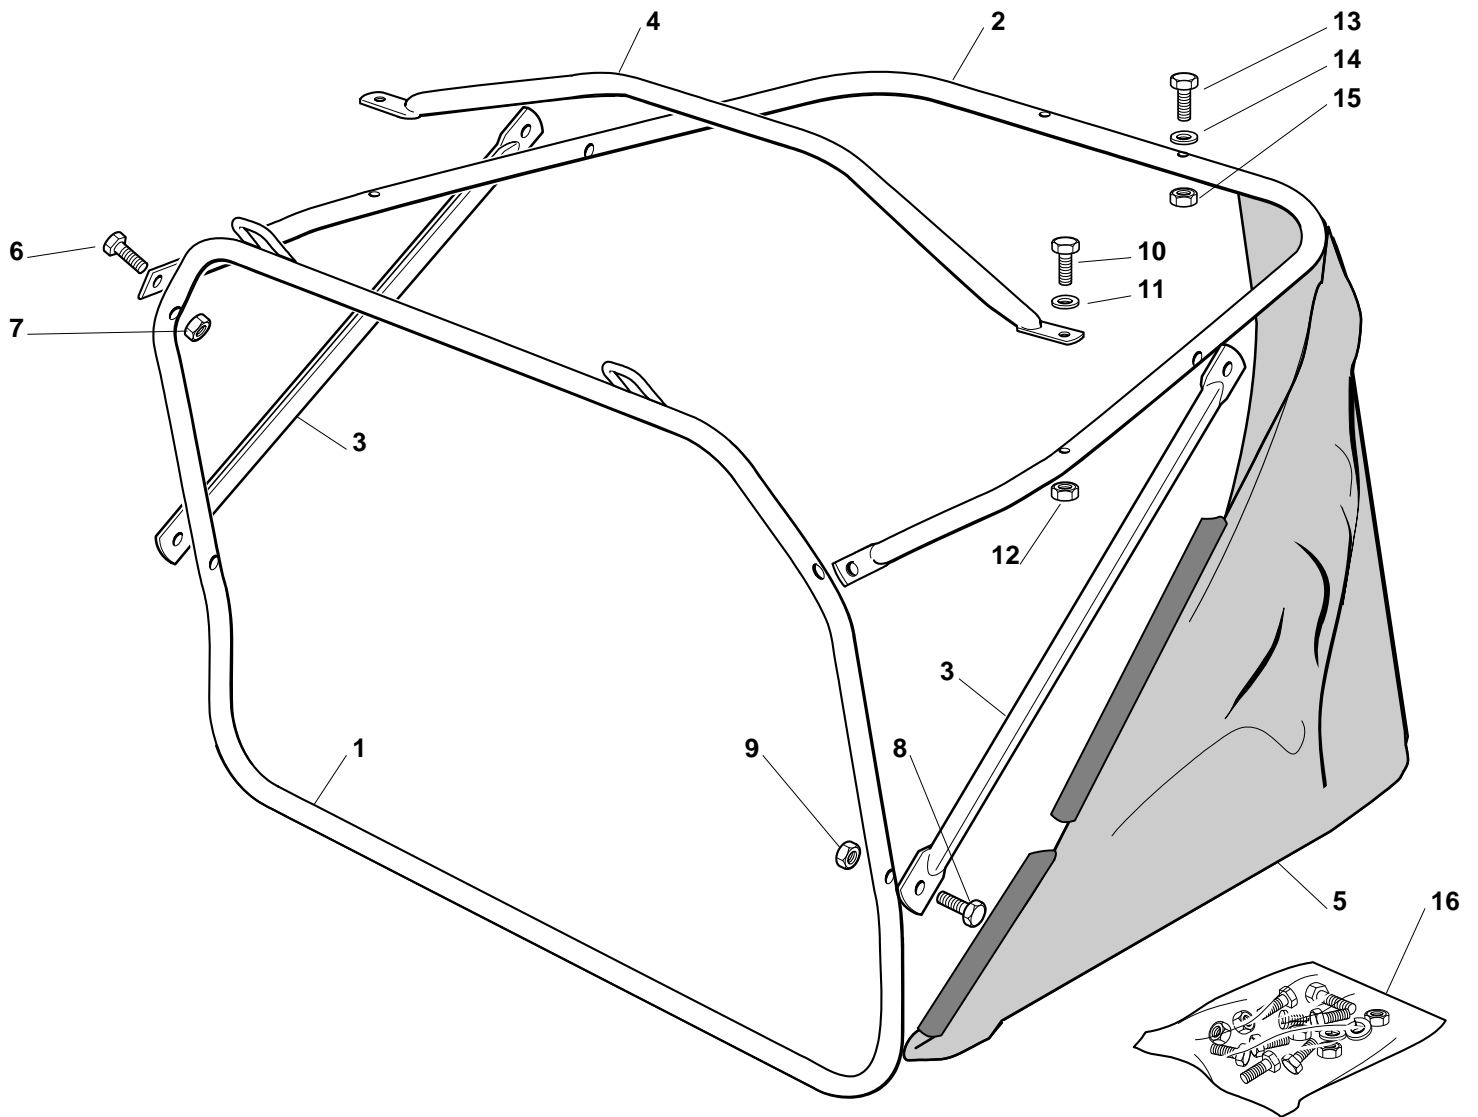

SR 6365 EV

Pos. Fig.	Antal Quantity	Art No Part No	Benämning	Description	Anmärkning Notes
1	1	84801121/0	Chassi	Front Frame	
2	1	84801119/0	Chassi	Upper Frame	
3	2	27650117/0	Reduktion	Stiffening	
4	1	84394051/0	Handtag	Handle	
5	1	184106068/0	Uppsamlare	Grasscatcher	
6	2	12789020/0	Skruv	Screw	
7	2	12154330/0	Mutter	Nut	
8	4	12789020/0	Skruv	Screw	
9	4	12154330/0	Mutter	Nut	
10	2	12789210/0	Skruv	Screw	
11	2	12521331/0	Bricka	Washer	
12	2	12154330/0	Mutter	Nut	
13	2	12674530/0	Skruv	Screw	
14	2	12521331/0	Bricka	Washer	
15	2	12154330/0	Mutter	Nut	
16	1	84180186/0	Skruvsats	Screws Outfit (6÷15)