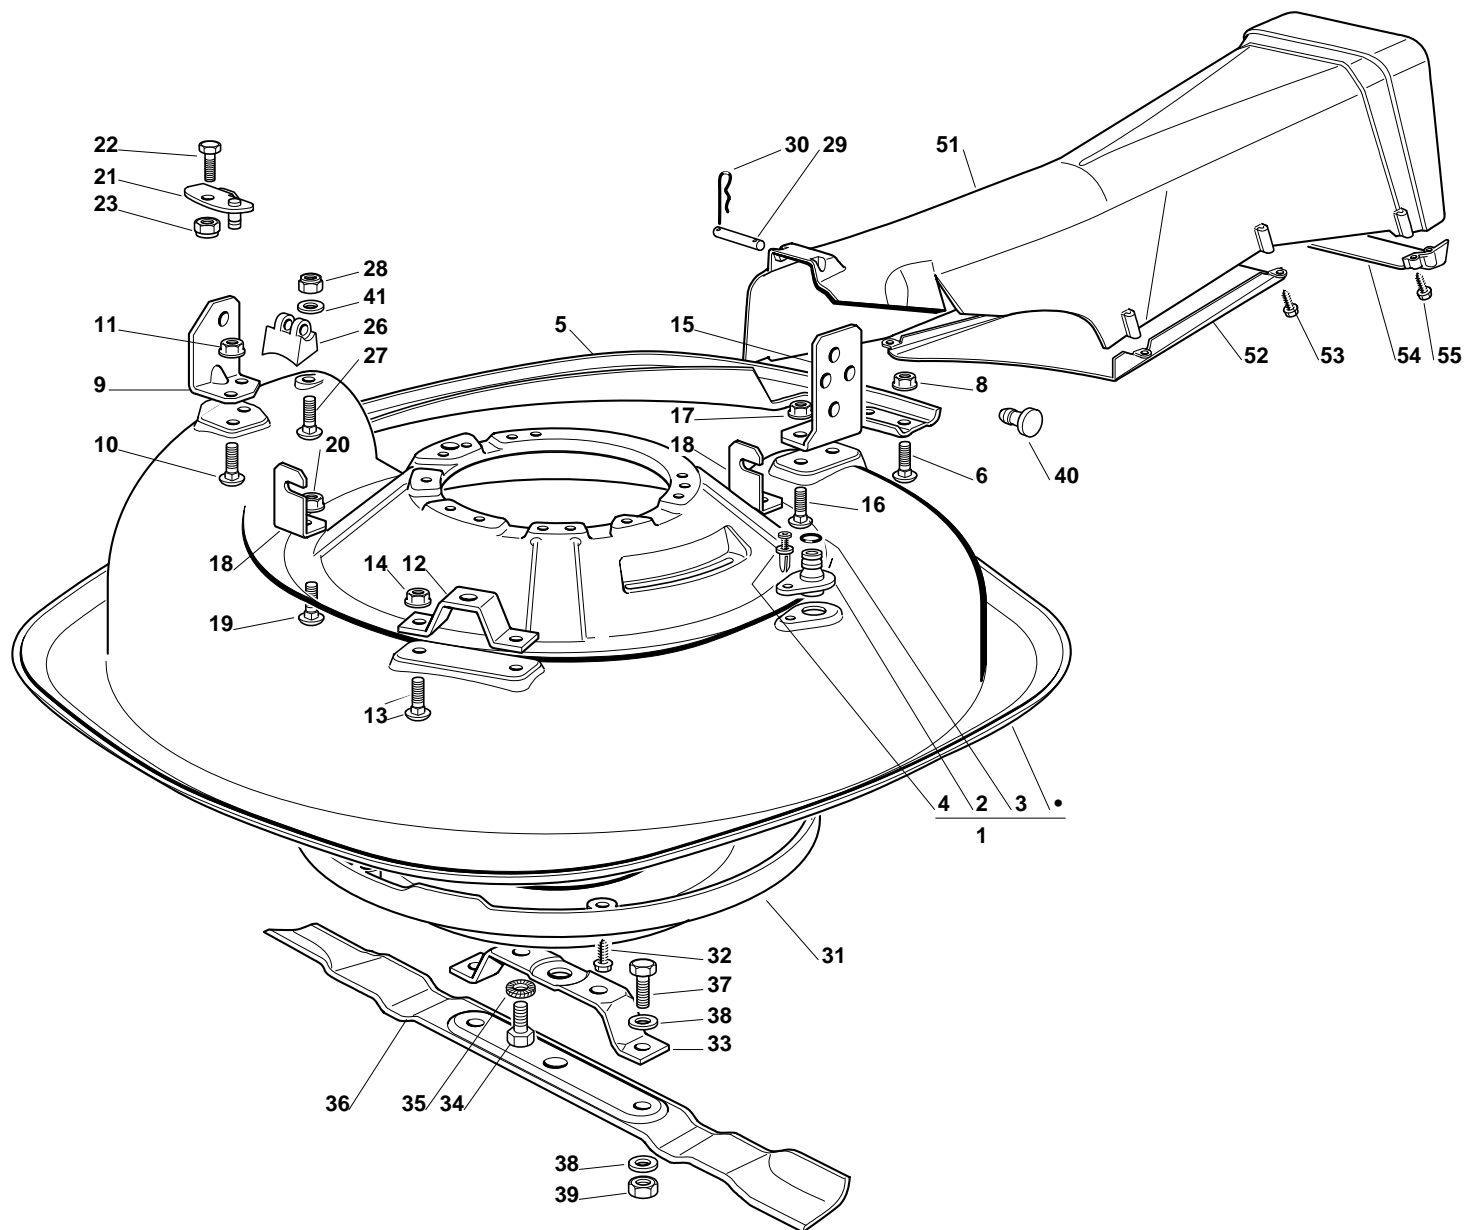

SR 6365 EV

Pos. Fig.	Antal Quantity	Art No Part No	Benämning	Description	Anmärkning Notes
1	1	384564095/1	Cutting Plate, Black	Cutting Plate, Black	
2	1	25033060/0	Water Hose Connection	Water Hose Connection	
3	1	19035000/0	O-ring	Or Ring	
4	1	12500030/0	Rivet	Rivet	
5	1	84650103/0	Reduktion	Stiffening	
6	4	12815200/0	Skruv	Screw	
8	4	12292102/0	Mutter	Nut	
9	1	27772119/0	Fäste	Clamp	
10	2	12818690/0	Skruv	Screw	
11	2	12293201/0	Mutter	Nut	
12	1	27772133/0	Fäste	Clamp	
13	2	12818690/0	Skruv	Screw	
14	2	12293201/0	Mutter	Nut	
15	1	327772127/2	Fäste	Clamp	
16	2	12818700/0	Skruv	Screw	
17	2	12293201/0	Mutter	Nut	
18	2	27753071/0	Fästvinkel	Angle Bracket	
19	2	12818690/0	Skruv	Screw	
20	2	12293201/0	Mutter	Nut	
21	1	84545063/0	Trombocyt	Plate	
22	1	12792611/0	Skruv	Screw	
23	1	12155000/0	Mutter	Nut	
26	1	27230200/2	Hake	Hook	
27	1	12815210/0	Skruv	Screw	
28	1	12154510/0	Mutter	Nut	
29	1	27510097/1	Stift	Pin	
30	2	24487997/0	Bricka	Washer	
31	1	27600122/0	Skydd	Guard	
32	5	12728530/0	Skruv	Screw	
33	1	27787045/1	Support	Bracket	
34	2	12794110/0	Skruv	Screw	
35	2	12540070/0	Bricka	Washer	
36	1	84109504/0	Kniv	Blade	
37	2	12793102/0	Skruv	Screw	
38	4	12523060/0	Bricka	Washer	
39	2	12155010/0	Mutter	Nut	
40	1	27275000/0	Hylsa	Grommet	
41	1	12521330/0	Bricka	Washer	
51	1	27107502/0	Inmatningsträtt	Conveyor	
52	1	327140056/0	Deflektor	Deflector	
53	5	12735402/0	Skruv	Screw	
54	1	27650120/0	Reduktion	Stiffening	
55	2	12735410/0	Skruv	Screw