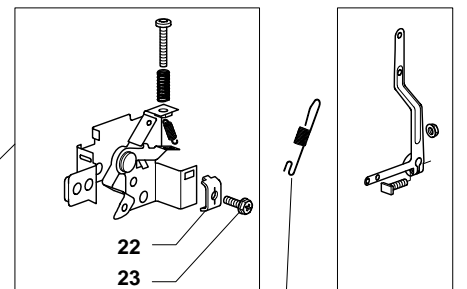

SR 6365 EV

Pos. Fig.	Antal Quantity	Art No Part No	Benämning	Description	Anmärkning Notes
1	1	125722470/0	Seat	Seat	
2	1	27546039/1	Support	Support	
3	4	12793101/0	Skruv	Screw	
4	4	12583500/0	Bricka	Grower	
5	4	12523060/0	Bricka	Washer	
6	1	27864052/0	Stift	Pin	
7	1	24487997/0	Bricka	Washer	
8	1	27063021/1	Fäste	Cam	
9	2	12789100/0	Skruv	Screw	
10	2	12154330/0	Mutter	Nut	
21	1	27961230/0	Rott	Steering Wheel	
22	1	25120230/0	Lock	Cap	
23	1	12620305/0	Stift	Pin	