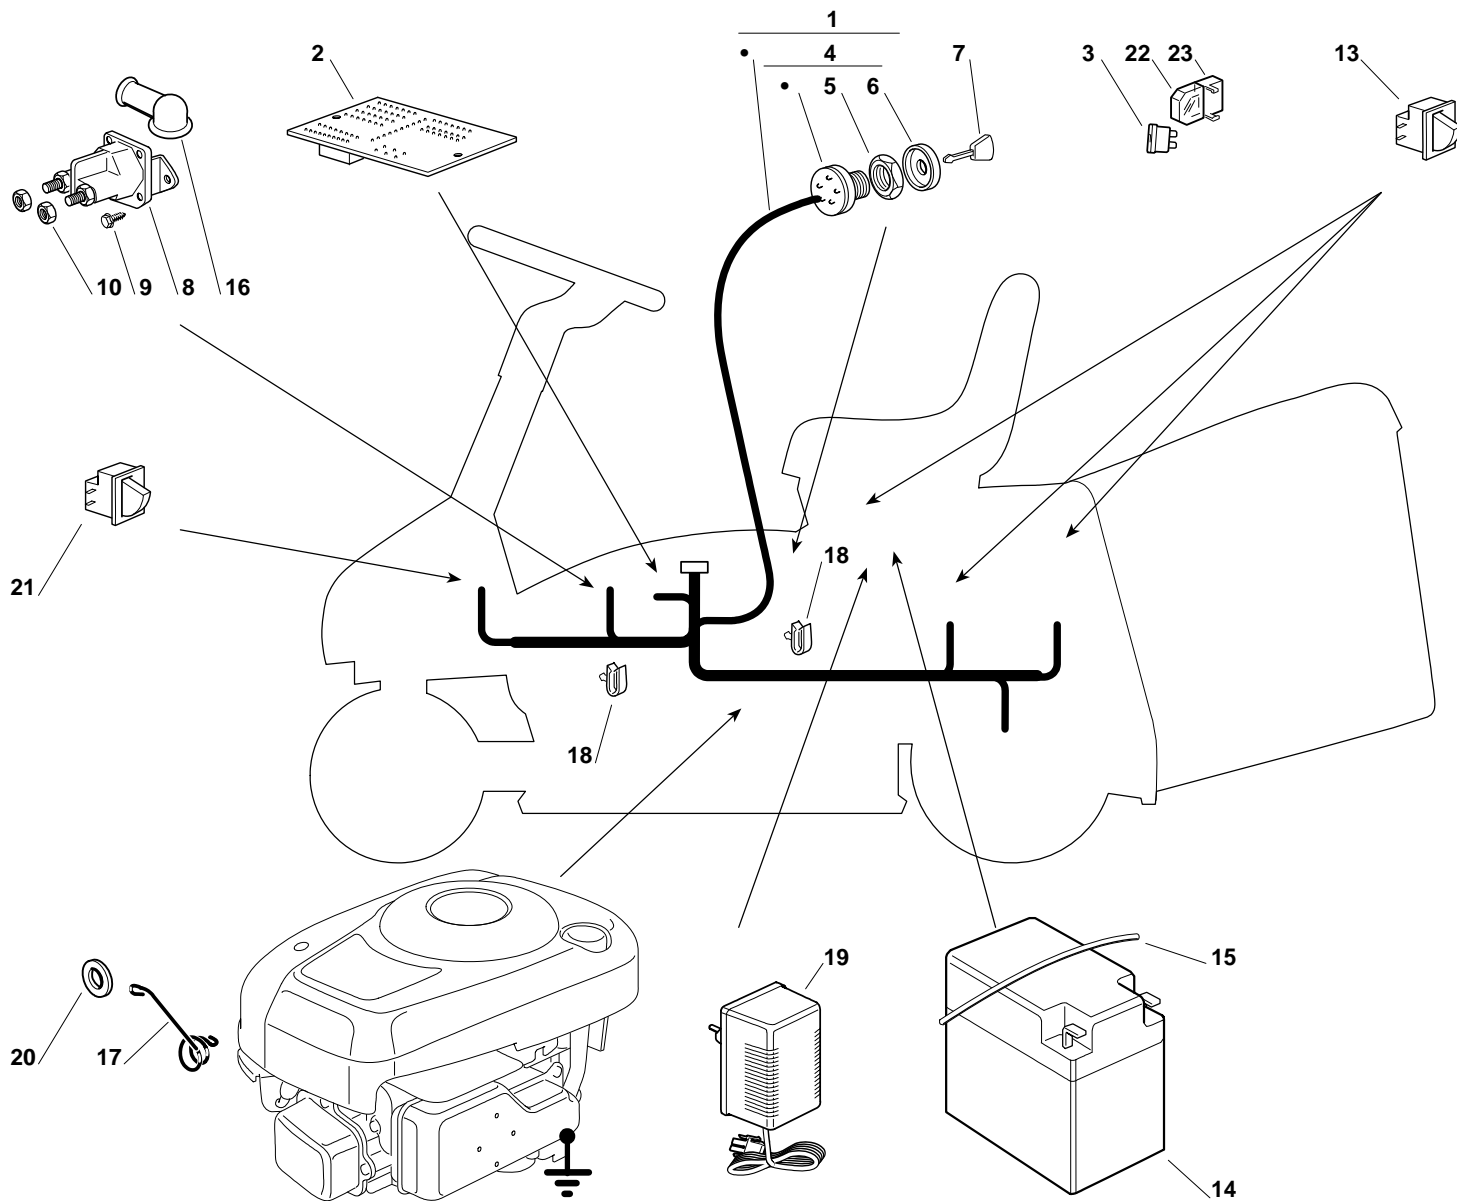

SR 6365 EV

Pos. Fig.	Antal Quantity	Art No Part No	Benämning	Description	Anmärkning Notes
1	1	84040123/1	Kabel	Cables	
2	1	127722354/0	Elektronikkort	Electronic card	
3	1	33340040/0	Säkring	Fuse 10A	
4	1	18450065/1	Brytare	Starting Switch	
5	1	18400861/0	Kondensator	Ringnut	
6	1	18565351/0	Hylsa	Ringnut Protection	
7	1	18210016/1	Kabel	Starting Key	
8	1	18736111/0	Starter Relay	Starter Relay	
9	2	12735110/0	Skruv	Screw	
10	2	12360352/0	Mutter	Nut	
13	3	119410615/0	Brytare	Micro	
14	1	18120004/0	Batteri	Battery	
15	1	27430572/0	Fjäder	Spring	
16	1	18564861/1	Tätningshylsa	Protection	
17	1	27430557/0	Fjäder	Spring	
18	5	33320506/0	Kabelhållare	Fairled	
19	1	82180051/0	Batteriladdare	Battery Charger	
20	1	12523020/0	Bricka	Washer	
21	1	119410612/1	Brytare	Microswitch	
22	1	33215000/0	Kåpa	Cover	
23	1	33500007/0	Säkring	Fuse Carrier