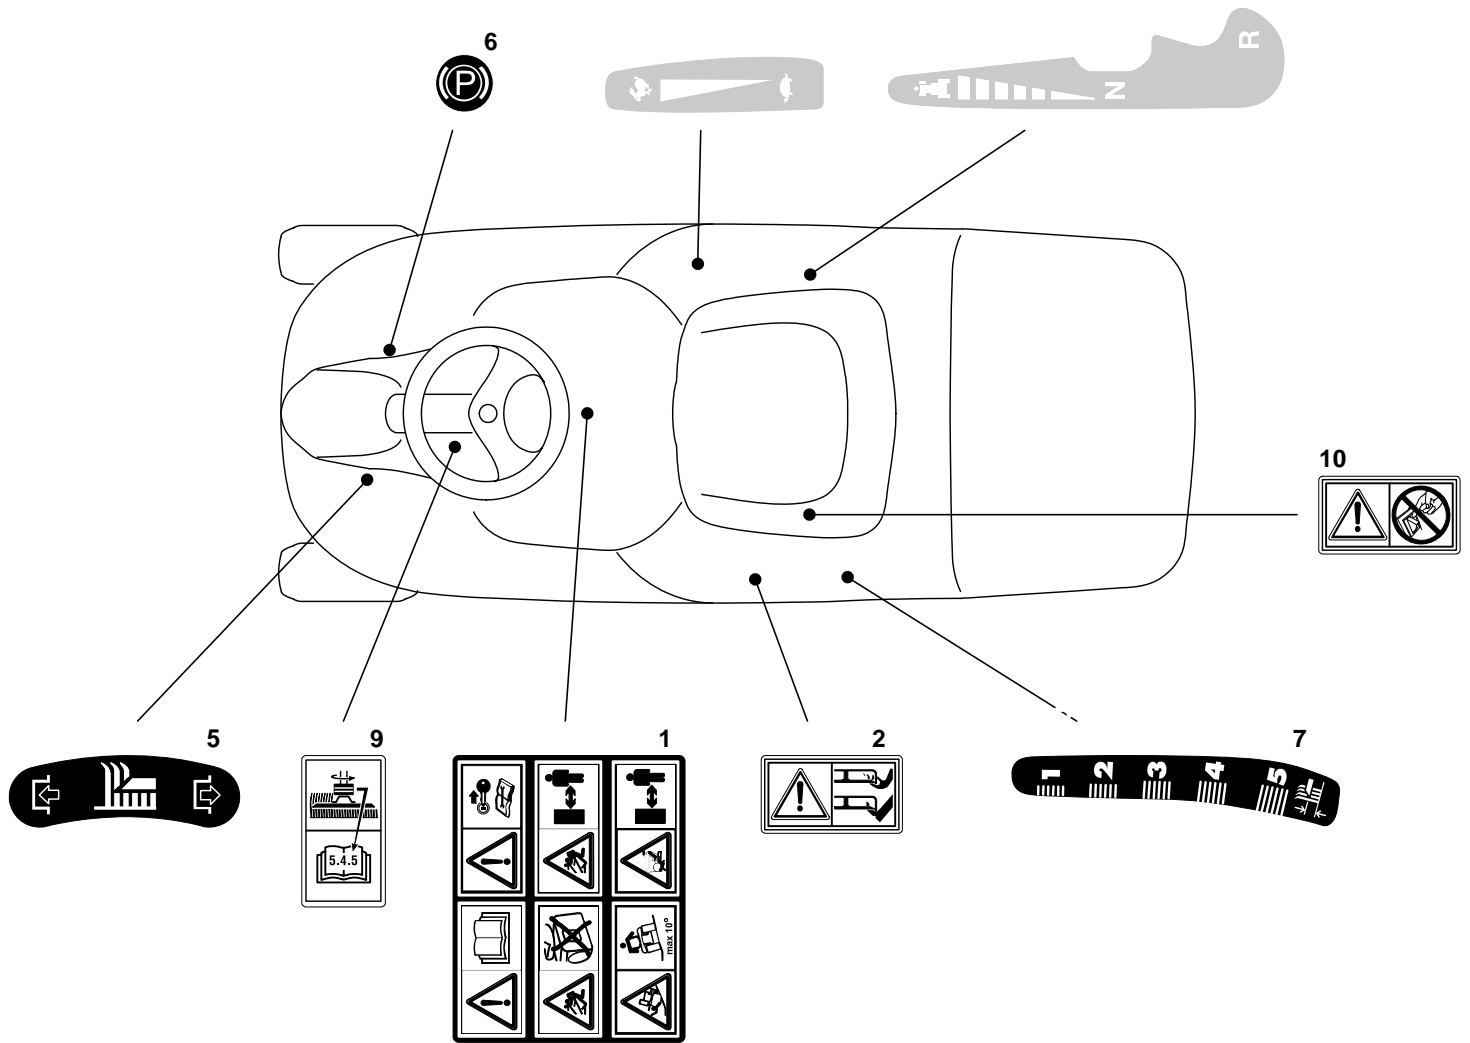

SR 6365 EV

Pos. Fig.	Antal Quantity	Art No Part No	Benämning	Description	Anmärkning Notes
1	1	114357428/1	Dekal	Label	
2	1	114356699/1	Dekal	Label	
5	1	14358418/0	Dekal	Label	
6	1	14358460/0	Dekal	Label	
7	1	14358417/0	Dekal	Label	
9	1	114358654/1	Dekal	Label	
10	1	14360118/0	Dekal	Label