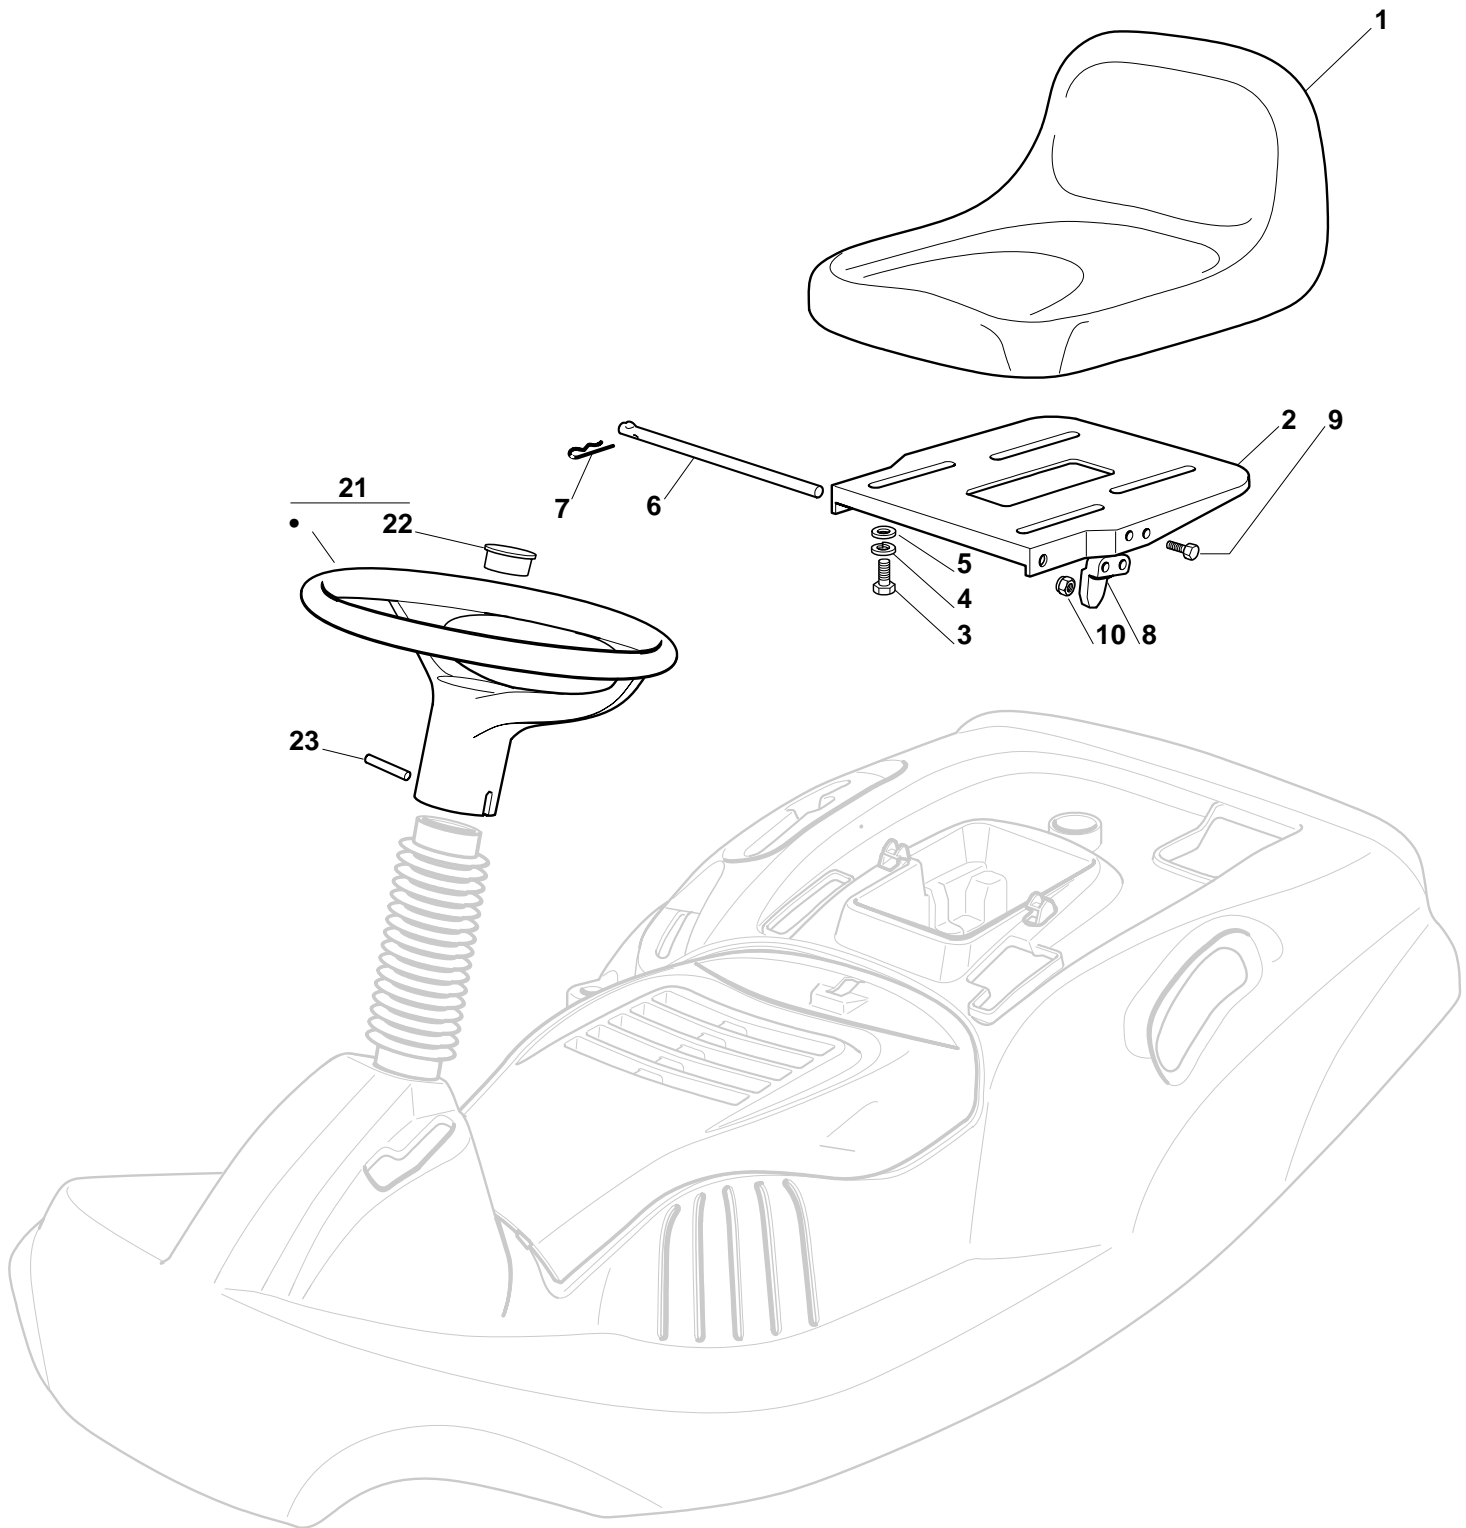

SR 6365 EV

Pos. Fig.	Antal Quantity	Art No Part No	Benämning	Description	Anmärkning Notes
1	1	125722470/0	Seat	Seat	
2	1	27546039/1	Support	Support	
3	4	12793101/0	Skruv	Screw	
4	4	12583500/0	Bricka	Grower	
5	4	12523060/0	Bricka	Washer	
6	1	27864052/0	Stift	Pin	
7	1	24487997/0	Bricka	Washer	
8	1	27063021/1	Fäste	Cam	
9	2	12789100/0	Skruv	Screw	
10	2	12154330/0	Mutter	Nut	
21	1	27961230/0	Rott	Steering Wheel	
22	1	25120230/0	Lock	Cap	
23	1	12620305/0	Stift	Pin