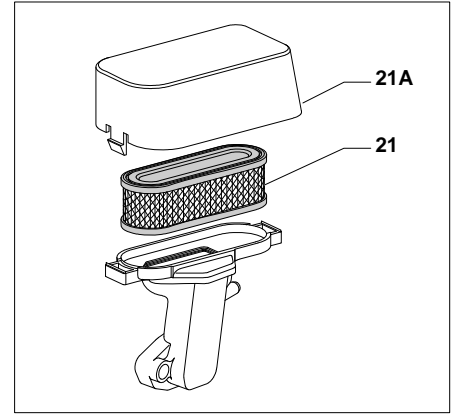

SR 6365 EV

Pos. Fig.	Antal Quantity	Art No Part No	Benämning	Description	Anmärkning Notes
1	1	125722470/0	Seat	Seat	
2	1	27546039/1	Support	Support	
3	4	12793101/0	Skruv	Screw	
4	4	12583500/0	Bricka	Grower	
5	4	12523060/0	Bricka	Washer	
6	1	27864052/0	Stift	Pin	
7	1	24487997/0	Bricka	Washer	
8	1	27063021/1	Fäste	Cam	
9	2	12789100/0	Skruv	Screw	
10	2	12154330/0	Mutter	Nut	
21	1	27961230/0	Rott	Steering Wheel	
22	1	25120230/0	Lock	Cap	
23	1	12620305/0	Stift	Pin	