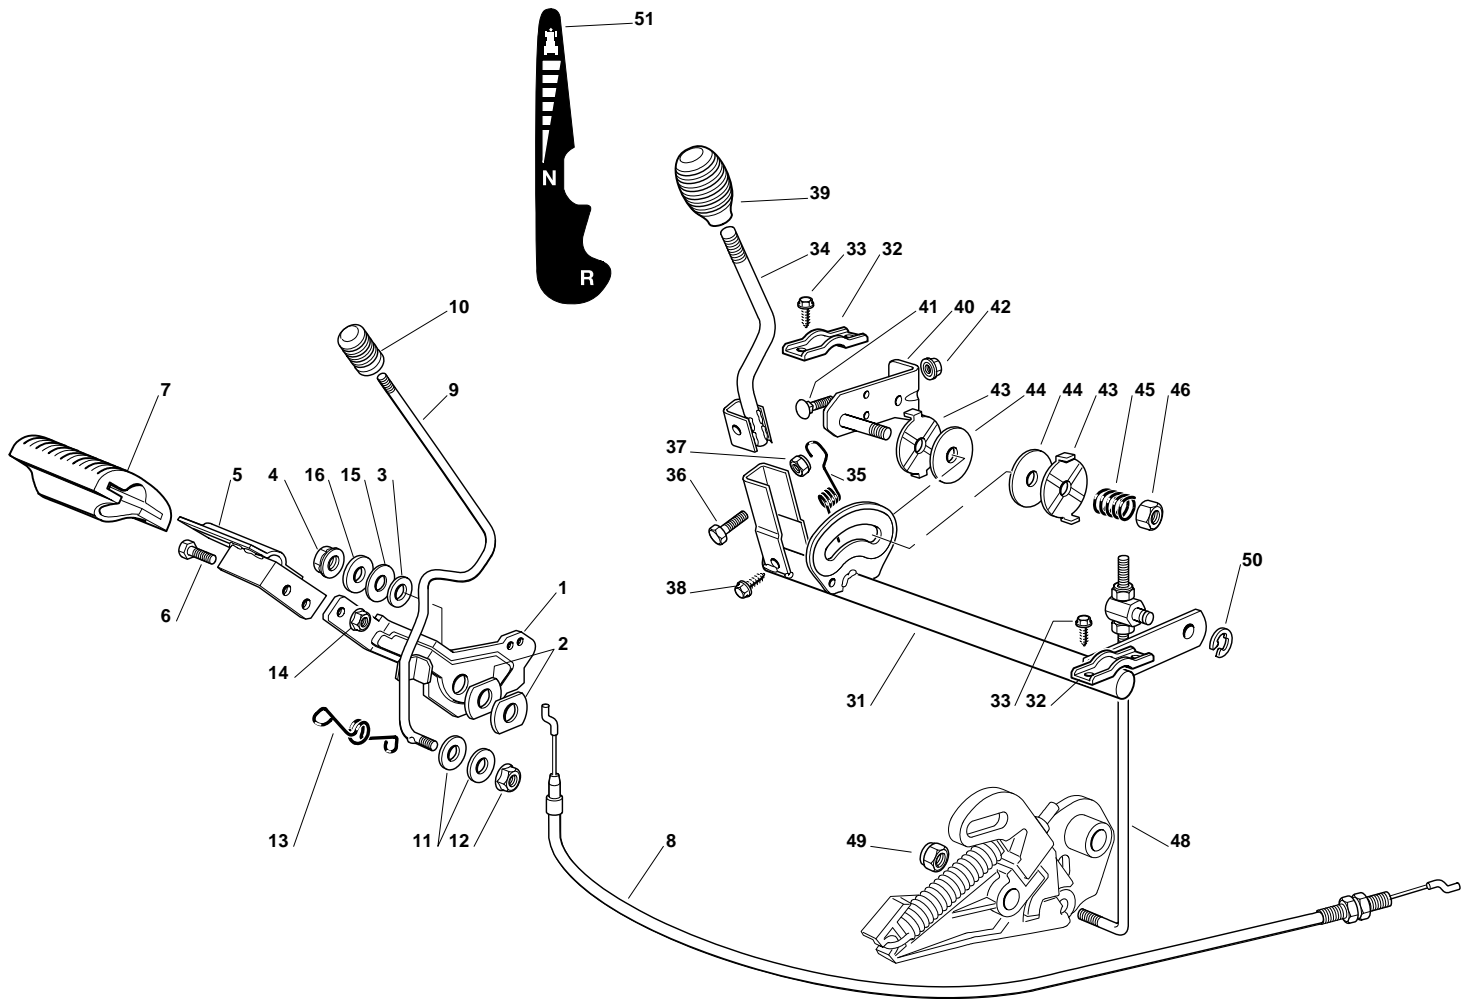

SR 6365B

Pos. Fig.	Antal Quantity	Art No Part No	Benämning	Description	Anmärkning Notes
1	1	27500051/0	Pedal	Pedal	
2	2	27670054/0	Bricka	Washer	
3	1	12521350/0	Bricka	Washer	
4	1	12154210/0	Mutter	Nut	
5	1	84503005/0	Pedal Upper	Pedal Upper	
6	2	112791200/1	Skruv	Screw	
7	1	25110269/0	Clamp Cover	Clamp Cover	
8	1	184207107/0	Kabel	Cable	
9	1	27034064/1	Länk	Rod	
10	1	27395050/1	Knopp	Knob	
11	2	25670011/0	Bricka	Washer	
12	1	12154210/0	Mutter	Nut	
13	1	27430564/0	Fjäder	Spring	
14	2	12292102/0	Mutter	Nut	
15	1	27670055/0	Bricka	Washer	
16	1	12523060/0	Bricka	Washer	
31	1	384001027/0	Axel	Axle	
32	2	27546015/1	Plåt	Plate	
33	4	12729600/0	Skruv	Screw	
34	1	84317071/0	Arm	Gearshift	
35	1	27430570/1	Fjäder	Spring	
36	1	12674700/0	Skruv	Screw	
37	1	12154510/0	Mutter	Nut	
38	1	12729600/0	Skruv	Screw	
39	1	25394510/0	Knopp	Knob	
40	1	384783047/0	Stöd	Bracket	
41	2	12818690/0	Skruv	Screw	
42	2	12293201/0	Mutter	Nut	
43	2	27670053/0	Bricka	Washer	
44	2	127207000/0	Lining	Lining	
45	1	27430560/0	Fjäder	Spring	
46	1	12155020/0	Mutter	Nut	
48	1	384002084/0	Rod	Rod	
48	1	384002084/1	Rod	Rod	
49	1	12150000/0	Mutter	Nut	
50	1	12604897/0	Bricka	Washer	
51	1	114362319/0	Dekal	Label