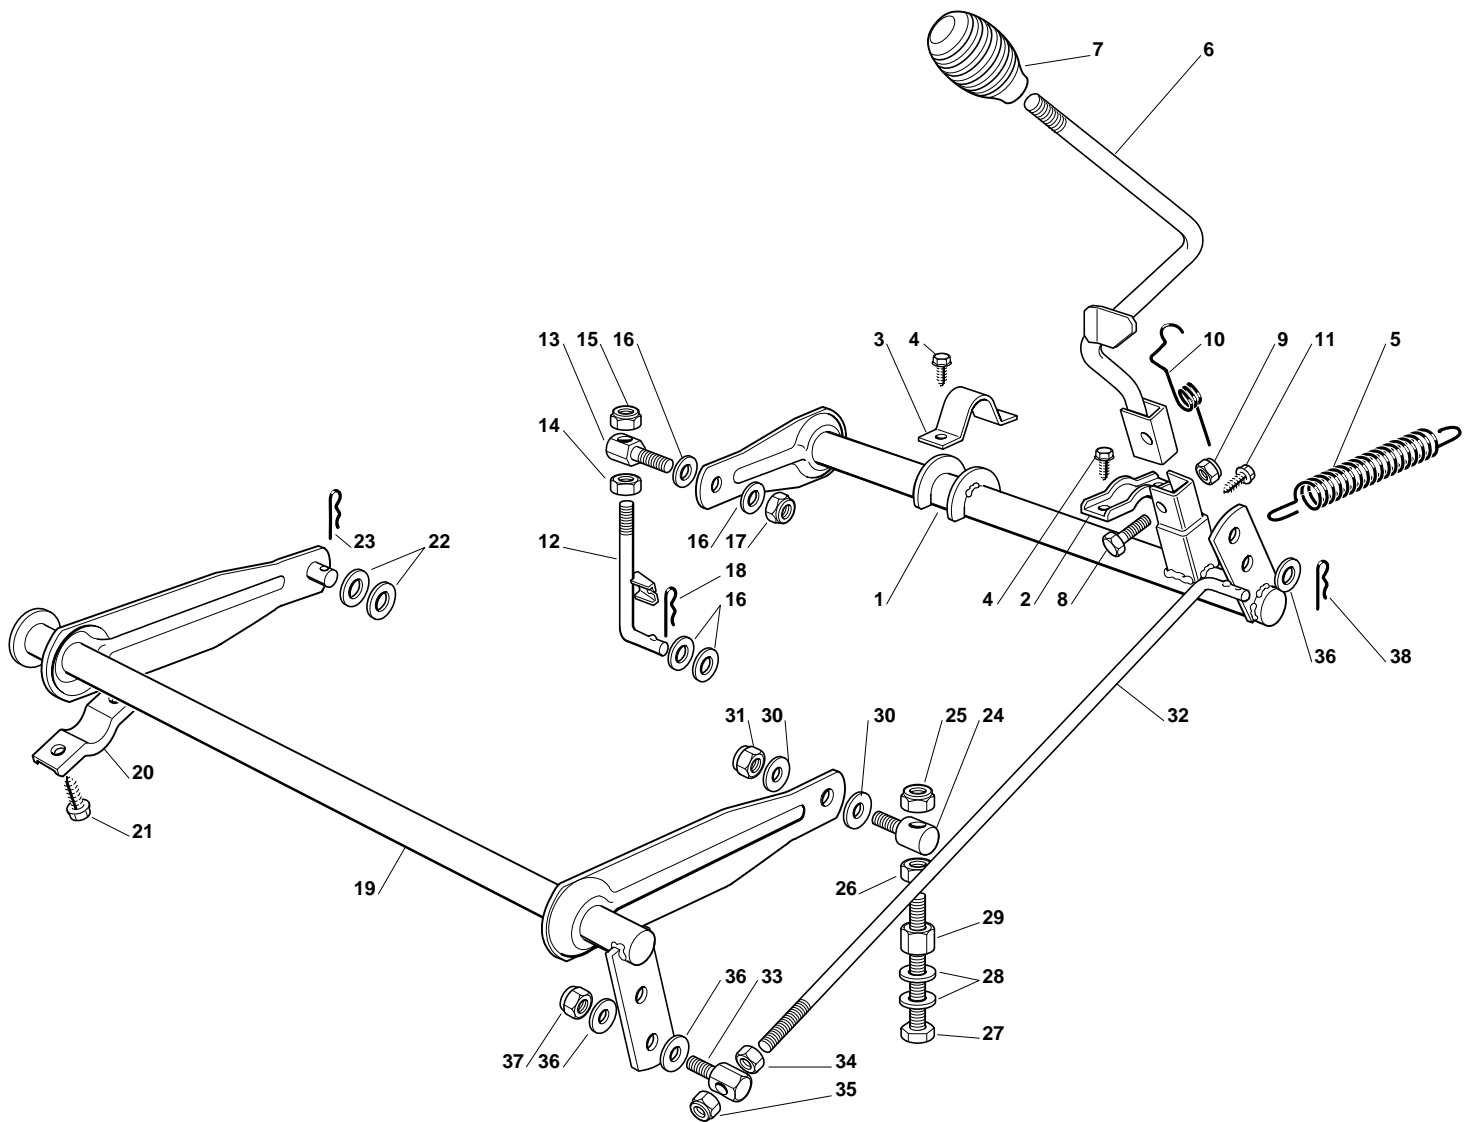

Pos. Fig.	Antal Quantity	Art No Part No	Benämning	Description	Anmärkning Notes
1	1	84001017/0	Axel	Axle	
2	1	27546015/1	Plåt	Plate	
3	1	25547037/1	Plåt	Plate	
4	4	12729600/0	Skruv	Screw	
5	1	27430568/0	Fjäder	Spring	
6	1	84317075/0	Arm	Gearshift	
7	1	25394510/0	Knopp	Knob	
8	1	12674700/0	Skruv	Screw	
9	1	12154510/0	Mutter	Nut	
10	1	27430574/0	Fjäder	Spring	
11	1	12729600/0	Skruv	Screw	
12	1	327034087/0	Stång	Rod	
12	1	327034087/1	Stång	Rod	
13	1	25510056/0	Stift	Pin	
14	1	12295200/0	Mutter	Nut	
15	1	12156602/0	Mutter	Nut	
16	4	25670008/1	Bricka	Washer	
17	1	12156602/0	Mutter	Nut	
18	1	24487997/0	Bricka	Washer	
19	1	84001019/0	Axel	Axle	
20	2	27546015/1	Plåt	Plate	
21	4	12731350/0	Skruv	Screw	
22	2	25670008/1	Bricka	Washer	
23	1	24487997/0	Bricka	Washer	
24	1	125510007/2	Stift	Pin	
24	1	25510007/1	Stift	Pin	
25	1	12156602/0	Mutter	Nut	
26	1	12295200/0	Mutter	Nut	
27	1	12794970/0	Skruv	Screw	
28	2	12521360/0	Bricka	Washer	
29	1	12154250/0	Mutter	Nut	
30	2	25670008/1	Bricka	Washer	
31	1	12156602/0	Mutter	Nut	
32	1	27034065/0	Länk	Rod	
33	1	25510040/1	Stift	Pin	
34	1	12293200/0	Mutter	Nut	
35	1	12155000/0	Mutter	Nut	
36	3	25670011/0	Bricka	Washer	
37	1	12155000/0	Mutter	Nut	
38	1	24487997/0	Bricka	Washer