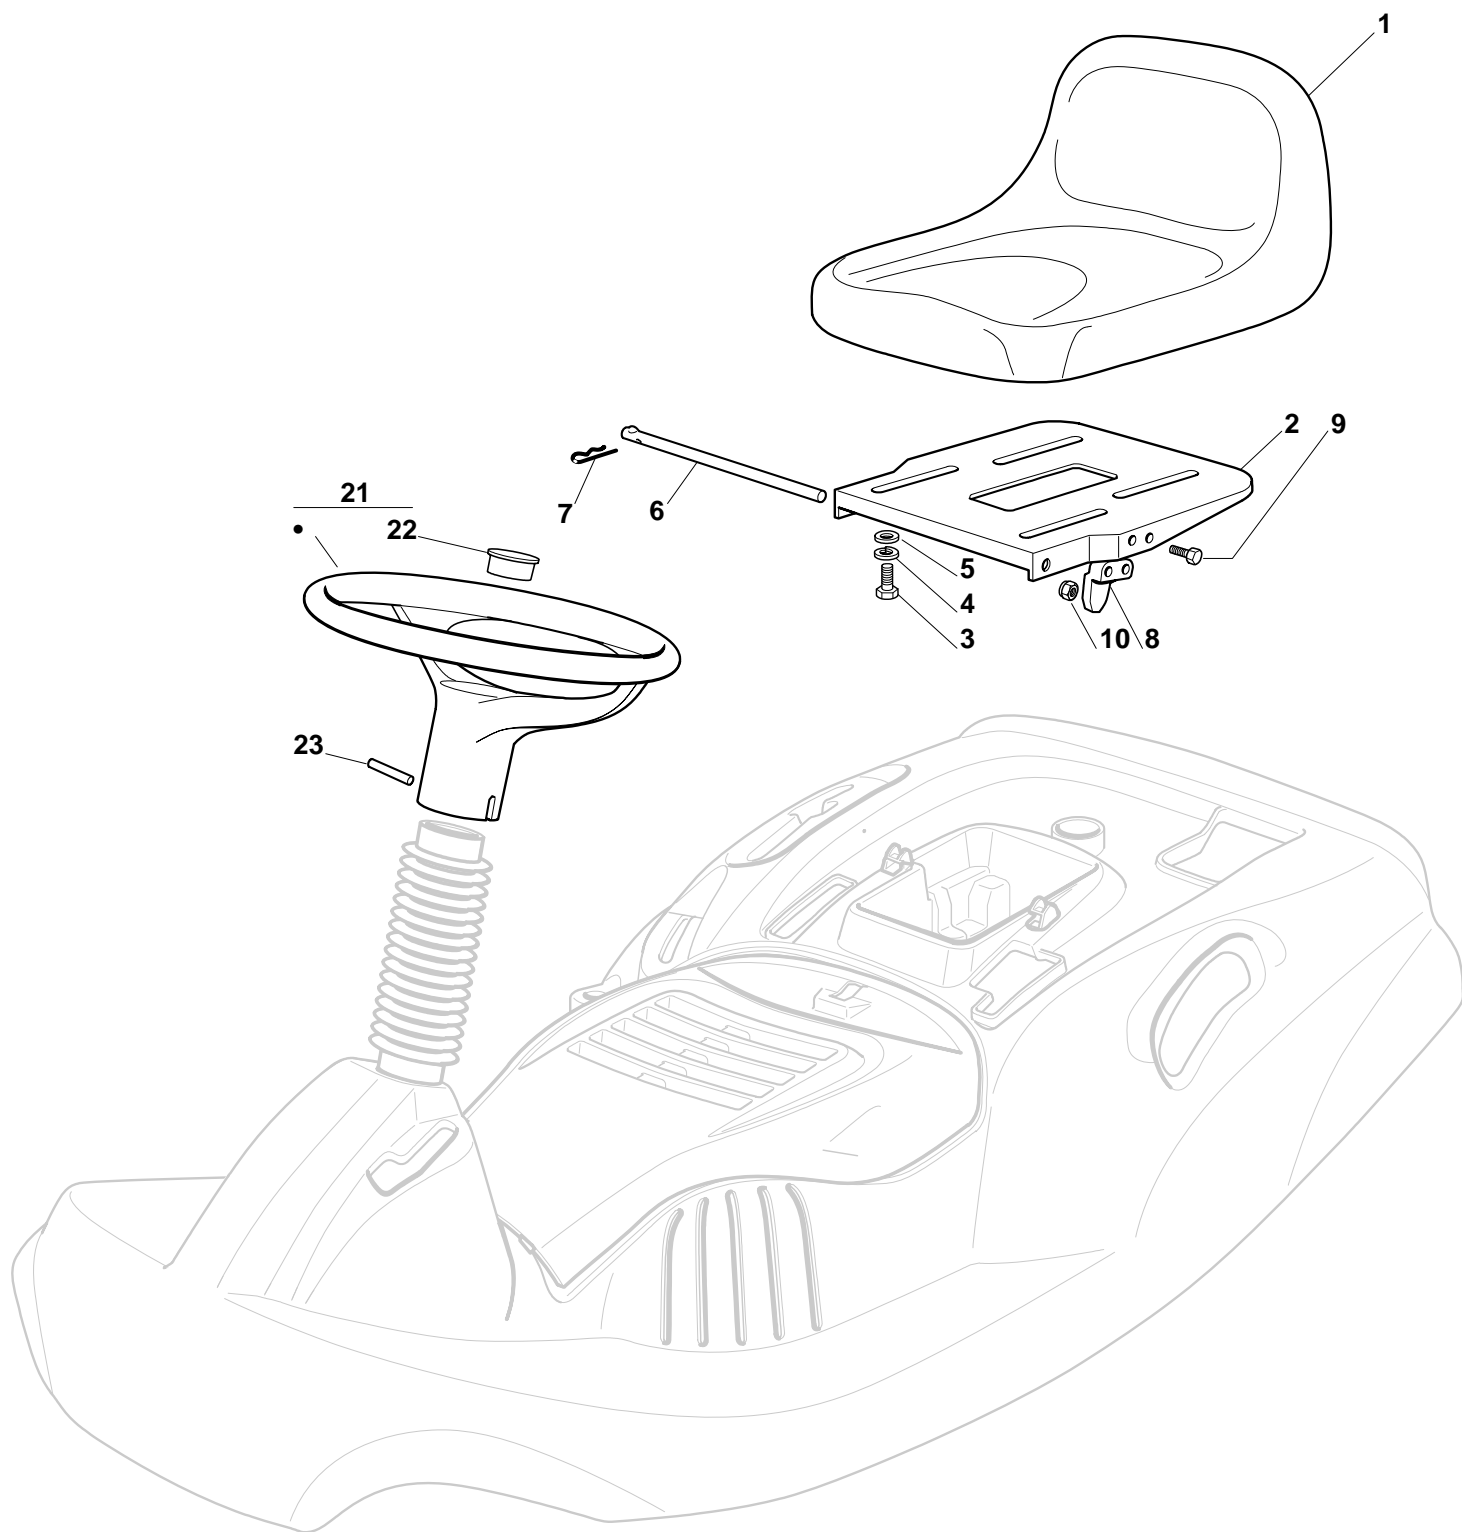

SR 6365B

Pos. Fig.	Antal Quantity	Art No Part No	Benämning	Description	Anmärkning Notes
1	1	125722470/0	Seat	Seat	
2	1	27546039/1	Support	Support	
3	4	12793101/0	Skruv	Screw	
4	4	12583500/0	Bricka	Grower	
5	4	12523060/0	Bricka	Washer	
6	1	27864052/0	Stift	Pin	
7	1	24487997/0	Bricka	Washer	
8	1	27063021/1	Fäste	Cam	
9	2	12789100/0	Skruv	Screw	
10	2	12154330/0	Mutter	Nut	
21	1	27961230/0	Rott	Steering Wheel	
22	1	25120230/0	Lock	Cap	
23	1	12620305/0	Stift	Pin