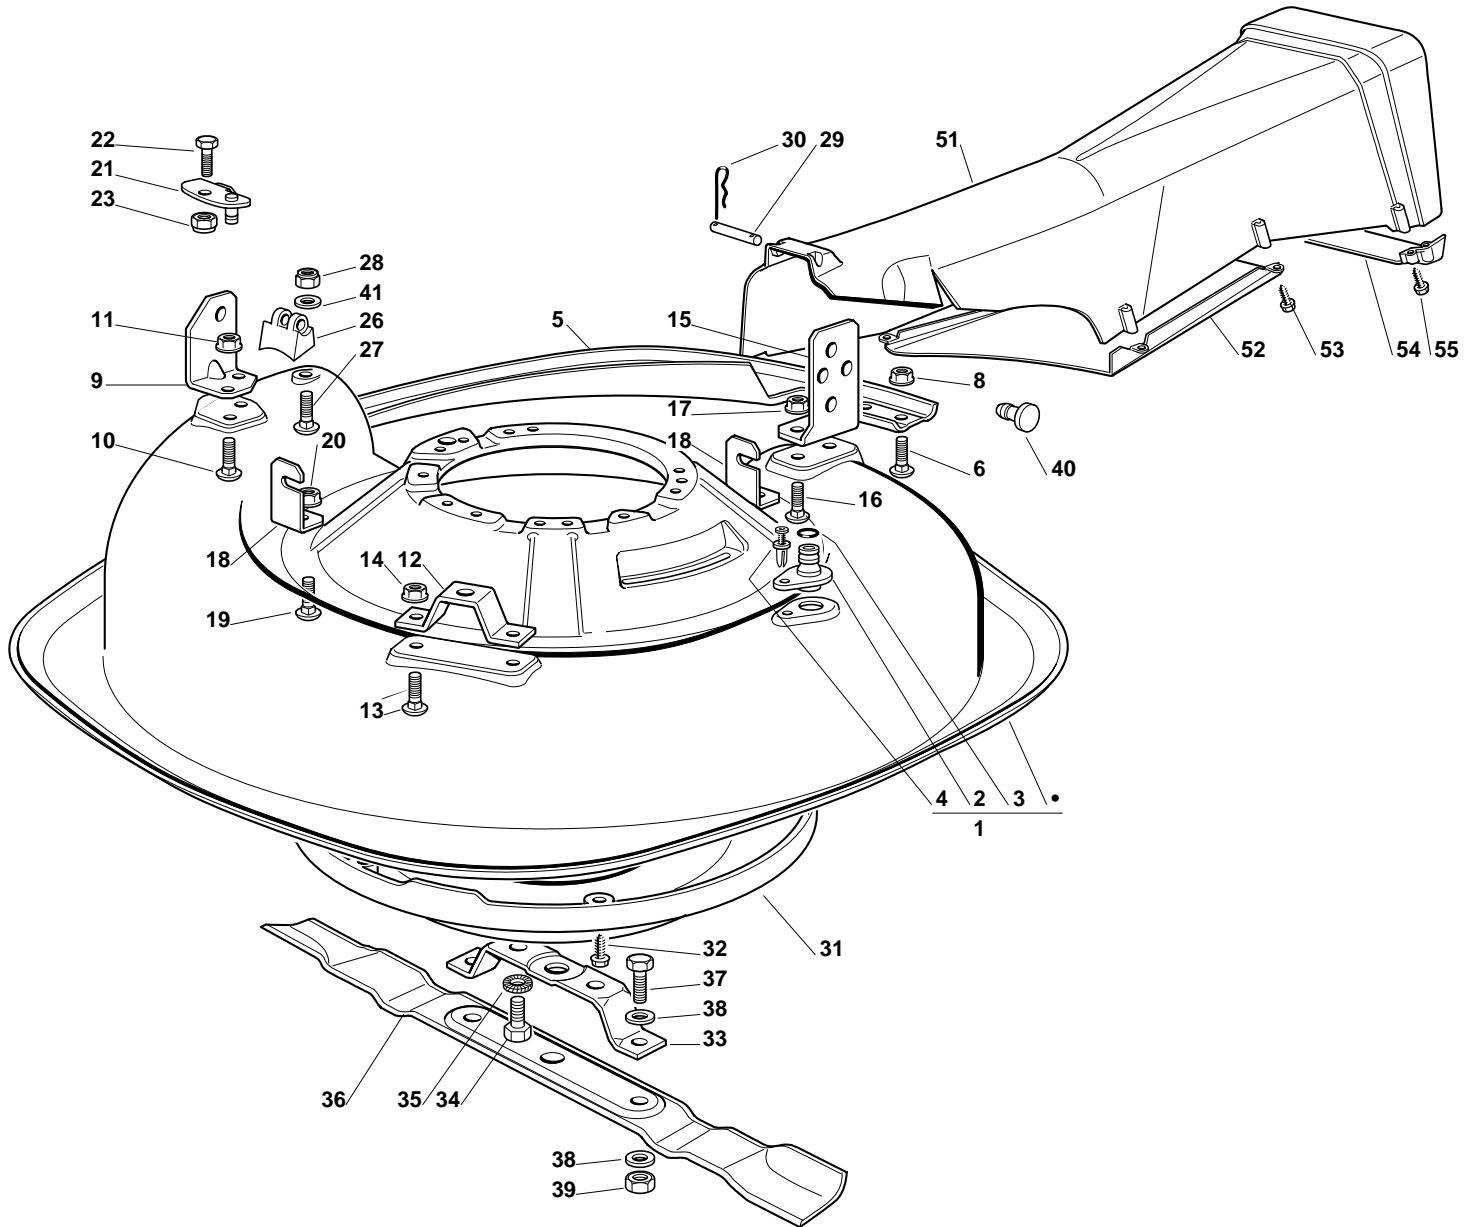

Pos. Fig.	Antal Quantity	Art No Part No	Benämning	Description	Anmärkning Notes
1	1	384564095/1	Klippaggregat	Cutting Plate, Black	
2	1	25033060/0	Water Hose Connection	Water Hose Connection	
3	1	19035000/0	O-ring	Or Ring	
4	1	12500030/0	Rivet	Rivet	
5	1	84650103/0	Reduktion	Stiffening	
6	4	12815200/0	Skruv	Screw	
8	4	12292102/0	Mutter	Nut	
9	1	27772119/0	Fäste	Clamp	
10	2	12818690/0	Skruv	Screw	
11	2	12293201/0	Mutter	Nut	
12	1	27772133/0	Fäste	Clamp	
13	2	12818690/0	Skruv	Screw	
14	2	12293201/0	Mutter	Nut	
15	1	327772127/2	Fäste	Clamp	
16	2	12818690/0	Skruv	Screw	
16	2	12818700/0	Skruv	Screw	
17	2	12293201/0	Mutter	Nut	
18	2	27753071/0	Fästvinkel	Angle Bracket	
19	2	12818690/0	Skruv	Screw	
20	2	12293201/0	Mutter	Nut	
21	1	84545063/0	Plåt	Plate	
22	1	12792611/0	Skruv	Screw	
23	1	12155000/0	Mutter	Nut	
26	1	27230200/2	Hake	Hook	
27	1	12815210/0	Skruv	Screw	
28	1	12154510/0	Mutter	Nut	
29	1	27510097/1	Stift	Pin	
30	2	24487997/0	Bricka	Washer	
31	1	27600122/0	Skydd	Guard	
32	5	12728530/0	Skruv	Screw	
33	1	27787045/1	Support	Bracket	
34	2	12794110/0	Skruv	Screw	
35	2	12540070/0	Bricka	Washer	
36	1	84109504/0	Kniv	Blade	
37	2	12793102/0	Skruv	Screw	
38	4	12523060/0	Bricka	Washer	
39	2	12155010/0	Mutter	Nut	
40	1	27275000/0	Hylsa	Grommet	
41	1	12521330/0	Bricka	Washer	
51	1	27107502/0	Inmatningsträtt	Conveyor	
52	1	327140056/0	Deflektor	Deflector	
53	5	12735402/0	Skruv	Screw	
54	1	27650120/0	Reduktion	Stiffening	
55	2	12735410/0	Skruv	Screw