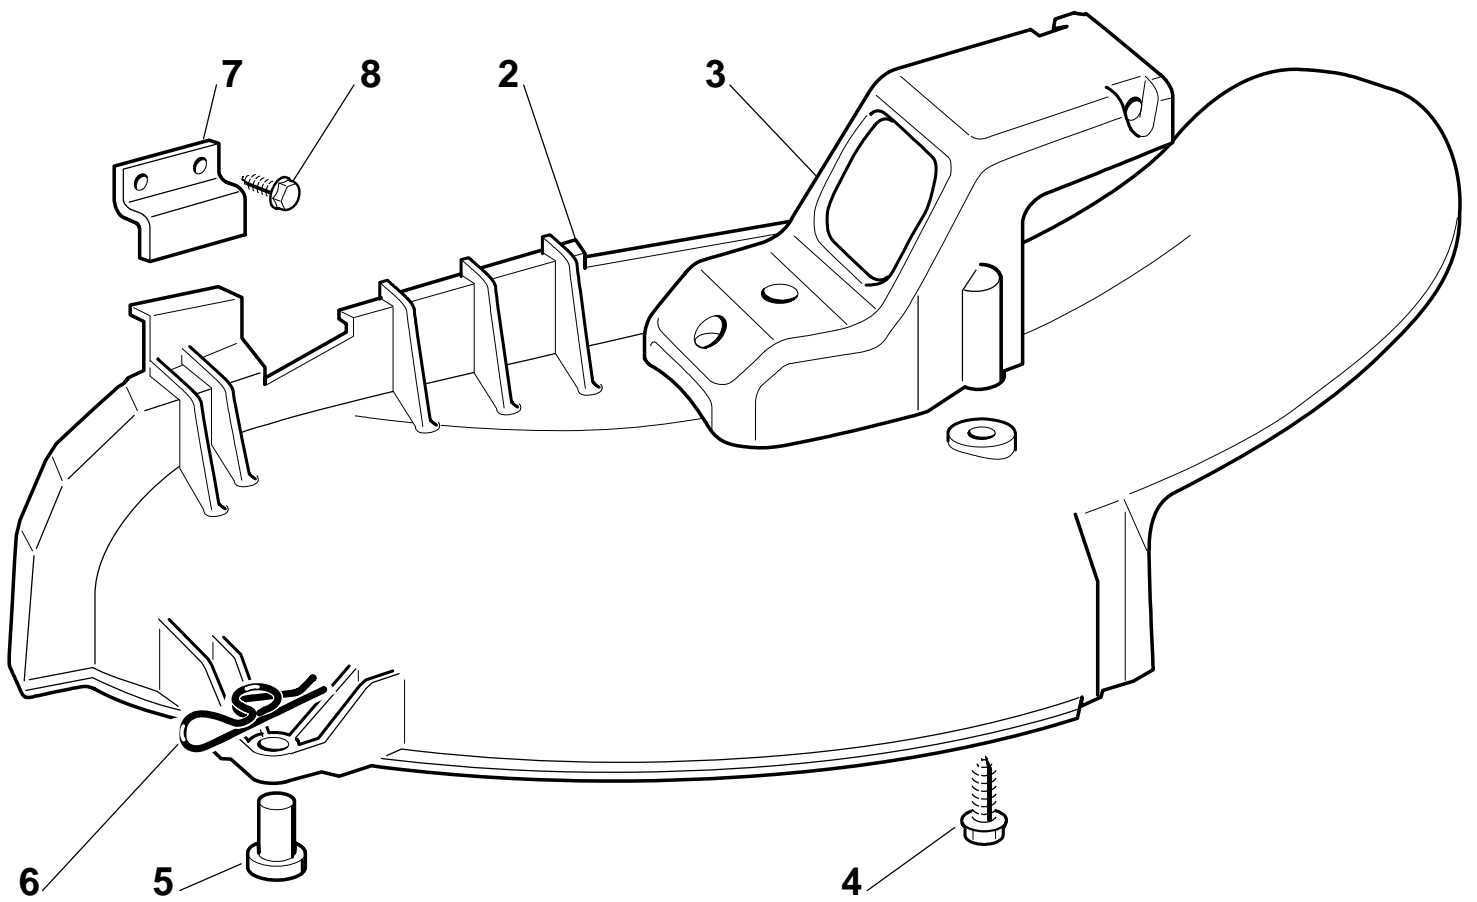

SR 6365B

Pos. Fig.	Antal Quantity	Art No Part No	Benämning	Description	Anmärkning Notes
2	1	27140052/0	Deflektor	Deflector	
3	1	27230201/0	Vridpunkt	Fulcrum	
4	3	12735410/0	Skruv	Screw	
5	1	25510022/0	Stift	Pin	
6	1	24487998/0	Låsnål	Cotter Pin	
7	1	27772139/0	Fäste	Clamp	
8	2	12735110/0	Skruv	Screw