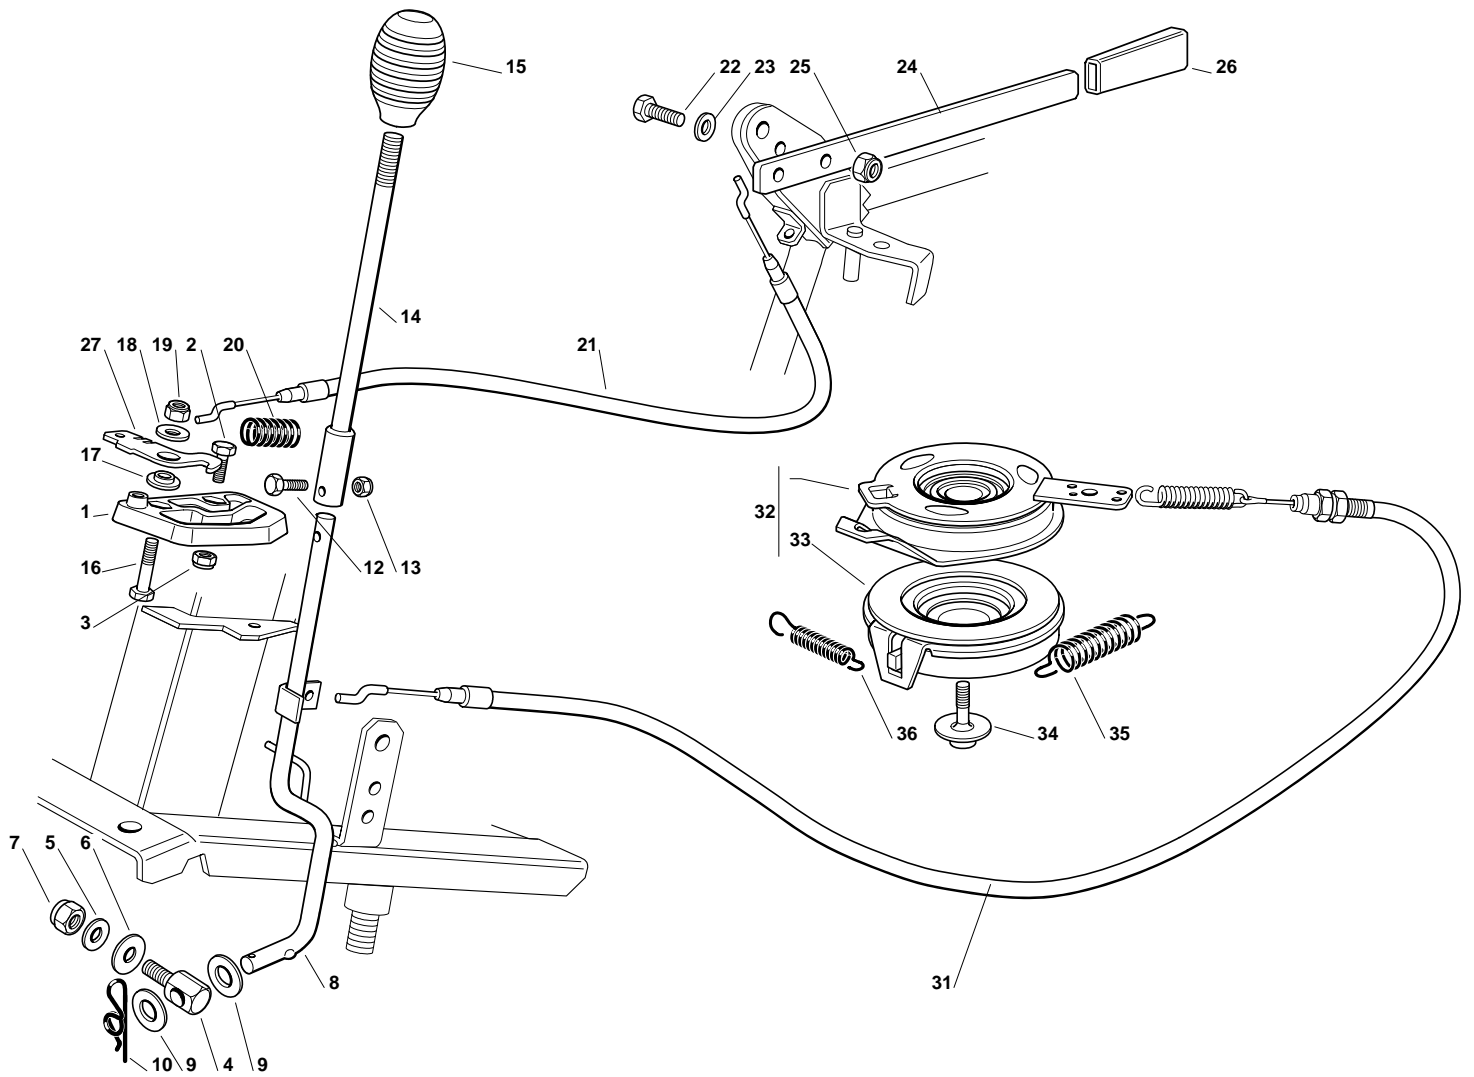

Pos. Fig.	Antal Quantity	Art No Part No	Benämning	Description	Anmärkning Notes
1	1	27487003/0	Glidblock	Shoe	
2	2	112791200/1	Skruv	Screw	
3	2	12154510/0	Mutter	Nut	
4	1	27510107/0	Stift	Pin	
5	1	25670011/0	Bricka	Washer	
6	1	22672152/0	Bricka	Washer	
7	1	12155000/0	Mutter	Nut	
8	1	84317073/1	Arm	Lever	
9	2	21660100/0	Bricka	Washer	
10	1	24487998/0	Låsnål	Cotter Pin	
12	1	12789020/0	Skruv	Screw	
13	1	12154330/0	Mutter	Nut	
14	1	84317079/0	Arm	Gearshift	
15	1	25394510/0	Knopp	Knob	
16	1	12792099/0	Skruv	Screw	
17	1	325160039/0	Distans	Spacer	
18	1	12523040/0	Bricka	Washer	
19	1	12154510/0	Mutter	Nut	
20	1	25430206/1	Fjäder	Spring	
21	1	184000255/0	Kabel	Cable	
22	1	125510080/1	Stift	Pin	
22	1	25510080/0	Stift	Pin	
23	1	12521350/0	Bricka	Washer	
24	1	327315131/0	Spak	Lever	
25	1	12154510/0	Mutter	Nut	
26	1	22397000/0		Knob	
27	1	327253000/1	Hook	Hook	
31	1	84207104/1	Kabel	Wire	
32	1	18399065/1	Koppling kpl	Mechanical Clutch Ass.Y	
33	1	18399066/1	Mechanical Clutch	Clutch, Lower Part	
34	1	12735460/0	Skruv	Screw	
35	1	27430579/0	Fjäder	Spring	
36	1	22450110/0	Fjäder	Spring