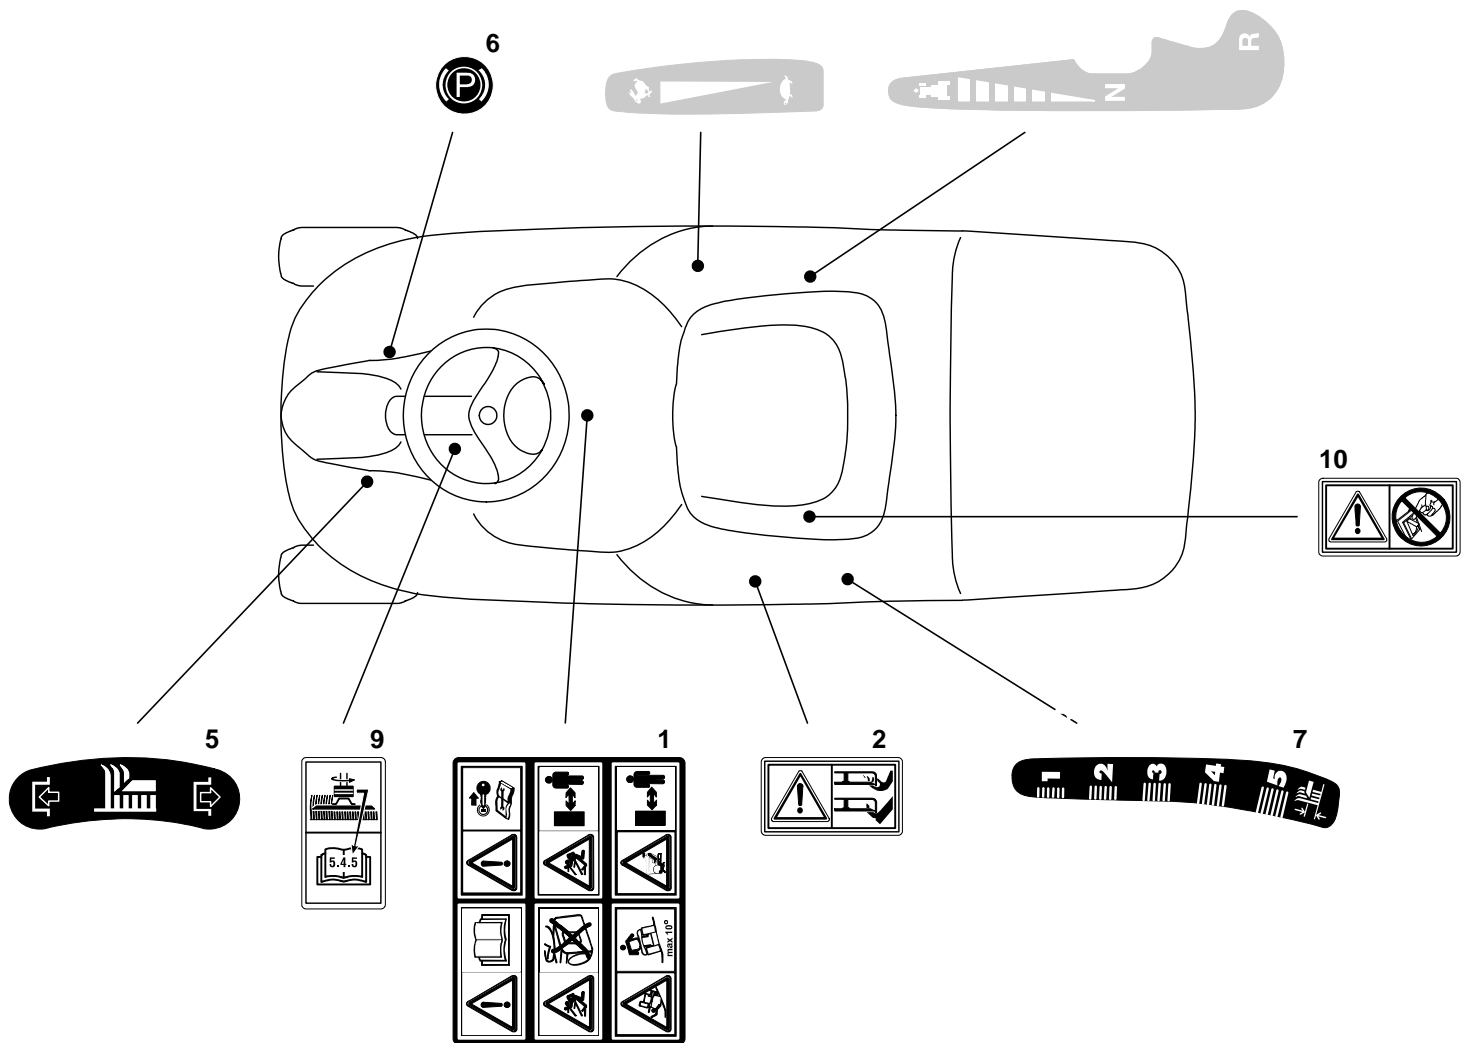

SR 6365B

Pos. Fig.	Antal Quantity	Art No Part No	Benämning	Description	Anmärkning Notes
1	1	114357428/1	Dekal	Label	
1	1	14357428/0	Dekal	Label	
2	1	114356699/1	Dekal	Label	
2	1	14356699/0	Dekal	Label	
5	1	14358418/0	Dekal	Label	
6	1	14358460/0	Dekal	Label	
7	1	14358417/0	Dekal	Label	
9	1	114358654/1	Dekal	Label	
10	1	14360118/0	Dekal	Label