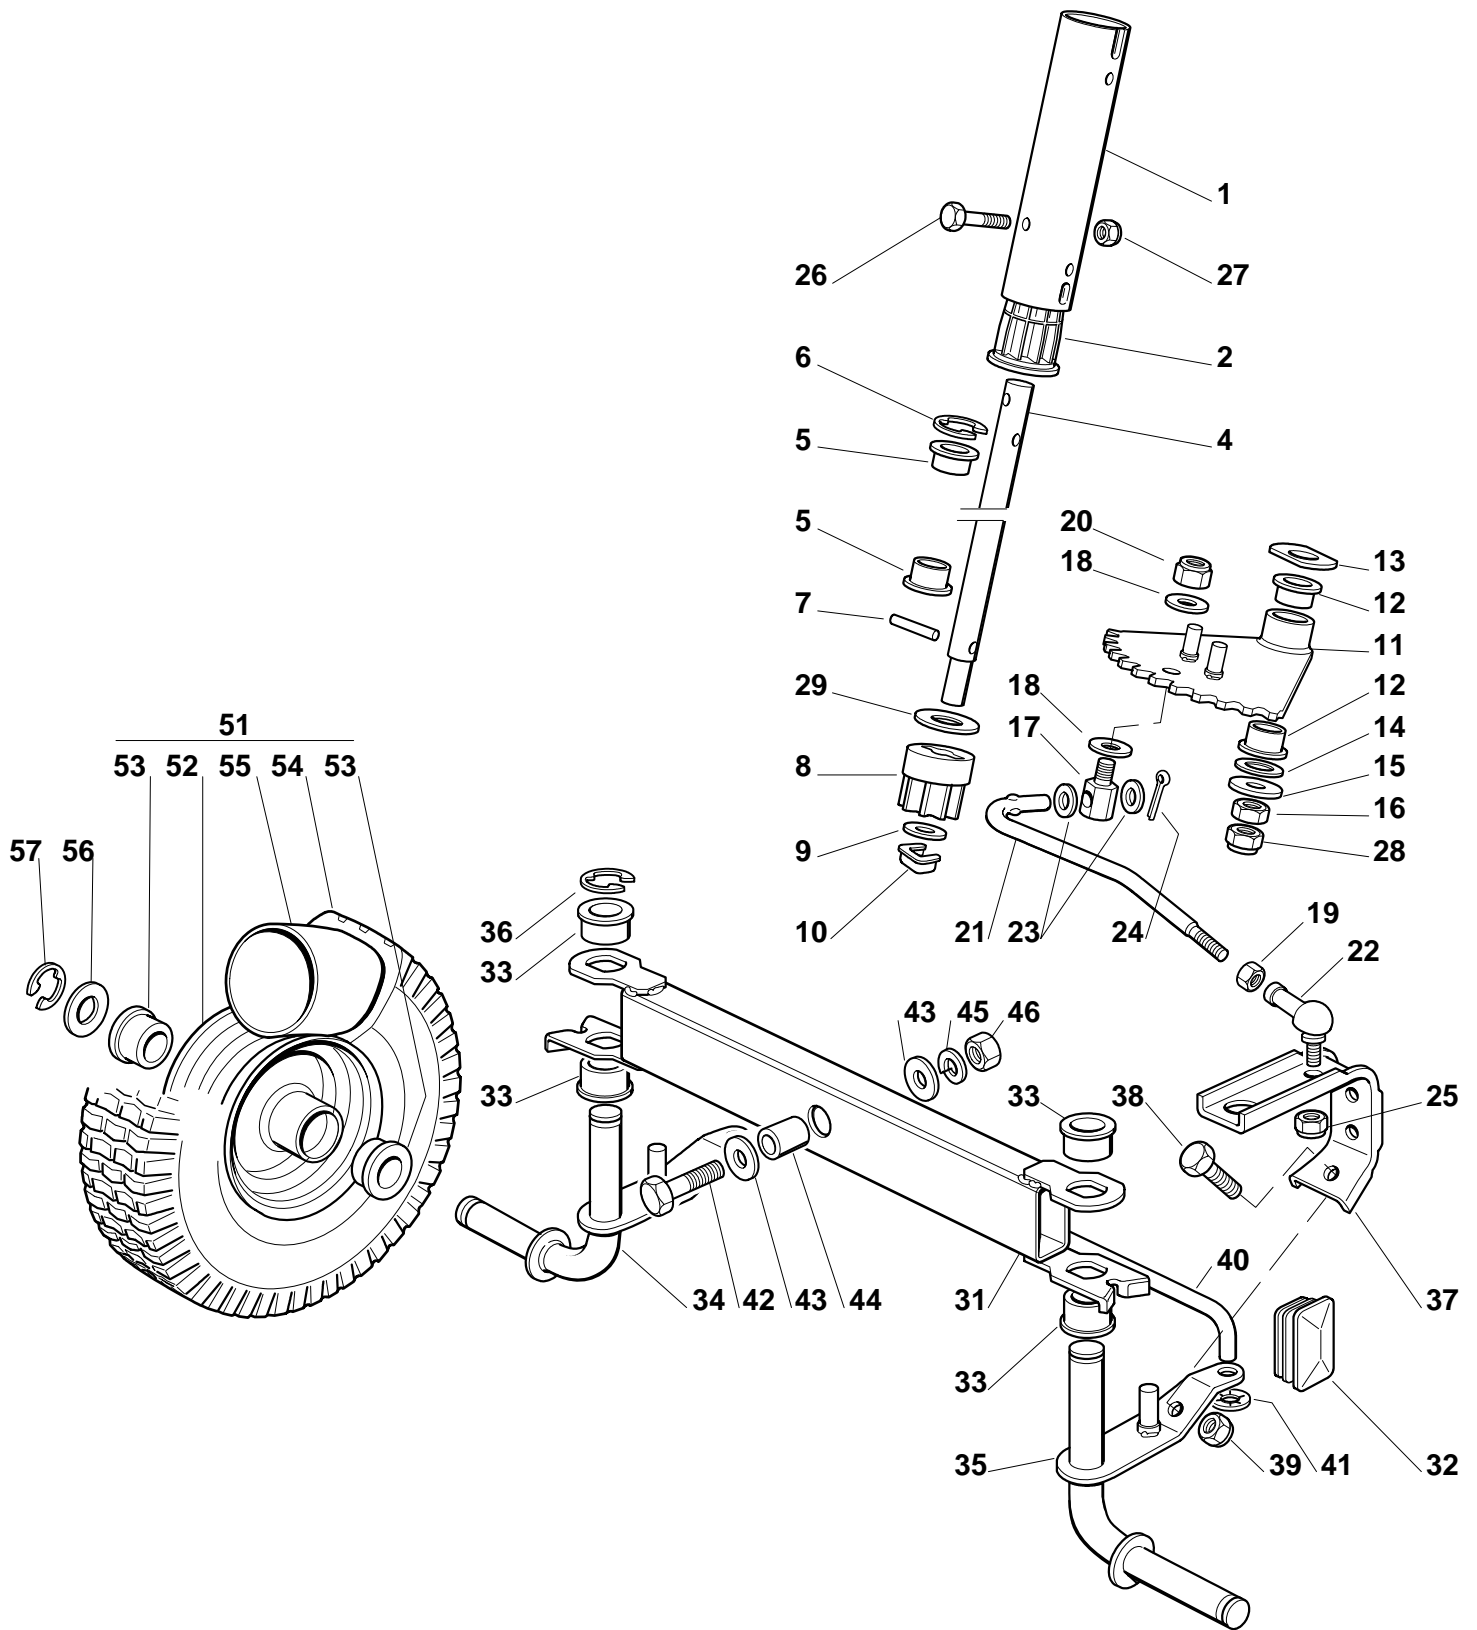

Pos. Fig.	Antal Quantity	Art No Part No	Benämning	Description	Anmärkning Notes
1	1	27340305/1	Förlängning	Colum Extension	
2	1	27047005/1	Bussning	Bush	
4	1	27520052/0	Steering Column	Steering Column	
5	2	27047004/0	Bussning	Bush	
6	1	12001010/0	Låsring	Benzing	
7	1	12622650/0	Stift	Pin	
8	1	27570050/0	Drev	Pinion	
9	1	12521370/0	Bricka	Washer	
10	1	12436030/0	Plåt	Plate	
11	1	84735553/1	Ringdrev	Ring Gear	
12	2	27047004/0	Bussning	Bush	
13	1	27670054/0	Bricka	Washer	
14	1	22672152/0	Bricka	Washer	
15	1	12523070/0	Bricka	Washer	
16	1	12293200/0	Mutter	Nut	
17	1	25510056/0	Stift	Pin	
18	2	25670008/1	Bricka	Washer	
19	1	12293200/0	Mutter	Nut	
20	1	12156602/0	Mutter	Nut	
21	1	27034066/2	Länk	Rod	
22	1	122746610/0	Mutter	Joint	
23	2	25670008/1	Bricka	Washer	
24	1	12141418/0	Bricka	Washer	
25	1	12155000/0	Mutter	Nut	
26	2	12689515/0	Skruv	Screw	
27	2	12154510/0	Mutter	Nut	
28	1	12155000/0	Mutter	Nut	
29	1	27670054/0	Bricka	Washer	
31	1	84034059/0	Equalizer	Equalizer	
32	2	18737852/0	Lock	Cap	
33	4	27047004/0	Bussning	Bush	
34	1	84230405/0	Right Stub Axle	Right Stub Axle	
35	1	84230407/0	Left Stub Axle	Left Stub Axle	
36	1	12000970/0	Låsring	Snap Ring	
37	1	27787041/0	Stöd	Support	
38	1	12793102/0	Skruv	Screw	
39	1	12155000/0	Mutter	Nut	
40	1	27840051/0	Stång	Tie Rod	
41	2	12604899/0	Låsbricka	Crown Fastener	
42	1	12692695/0	Skruv	Screw	
43	2	12523100/0	Bricka	Washer	
44	1	25160016/0	Distans	Spacer	
45	1	12587100/0	Bricka	Washer	
46	1	12295300/0	Mutter	Nut	
51	2	84680056/1	Framhjul Kpl	Front Wheel	
52	2	84044002/0	Rimm	Rimm	
53	4	27045070/0	Bussning	Bush	
54	2	27590058/0	Dack	Shoe	
55	2	27590056/0	Innerslang	Inner Tube	
56	2	12521390/0	Bricka	Washer	
57	2	12000970/0	Låsring	Snap Ring