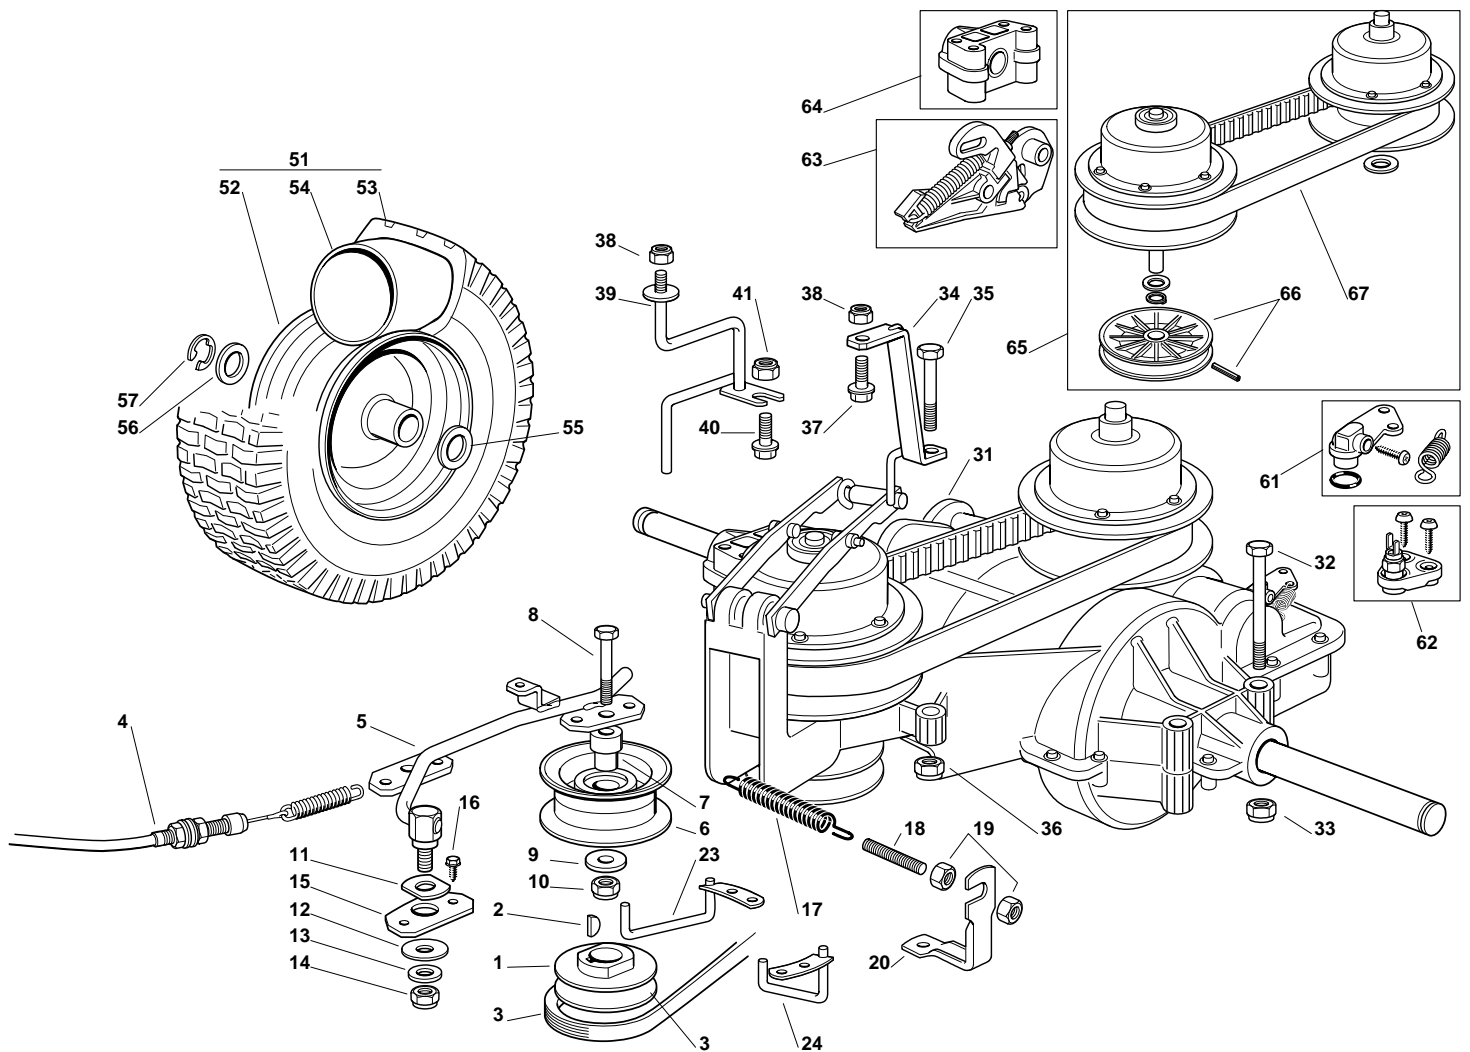

Pos. Fig.	Antal Quantity	Art No Part No	Benämning	Description	Anmärkning Notes
1	1	127604012/0	Remskiva	Pulley	
2	1	12139100/0	Kil	Feather, Crankshaft Ø 22.2	
3	1	135061427/0	Drivrem	Belt	
4	1	84207103/2	Kabel	Cable	
5	1	384317091/0	Spak	Lever	
6	1	27604007/0	Remskiva	Pulley	
7	1	27047007/0	Bussning	Bush	
8	1	12691200/0	Skruv	Right Screw	
9	1	12523060/0	Bricka	Washer	
10	1	12155000/0	Mutter	Nut	
11	1	27670054/0	Bricka	Washer	
12	1	119700064/0	Brytare	Gearbox Switch	
12	1	12523070/0	Bricka	Washer	
13	1	25670011/0	Bricka	Washer	
14	1	12155000/0	Mutter	Nut	
15	1	27546029/0	Plåt	Plate	
16	2	12735121/0	Skruv	Screw	
17	1	25430219/0	Fjäder	Spring	
18	1	25840005/0	Stång	Tie Rod	
19	2	12293200/0	Mutter	Nut	
20	1	327773081/1	Angle Bracket	Angle Bracket	
23	1	382270305/0	Plåt	Plate	
24	1	382270307/0	Plåt	Plate	
31	1	118400973/0	Transmission Unit	Transmission Unit	
31	1	118400973/1	Transmission Unit	Transmission Unit	
32	4	12692050/0	Skruv	Screw	
33	4	12154210/0	Mutter	Nut	
34	1	384783045/0	Stöd	Support	
35	1	12691115/0	Skruv	Left Screw	
36	1	12154210/0	Mutter	Nut	
37	1	12793102/0	Skruv	Screw	
38	2	12154210/0	Mutter	Nut	
39	1	384783043/0	Stöd	Support	
40	1	12793301/0	Skruv	Screw	
41	1	12154210/0	Mutter	Nut	
51	2	84680057/1	Stödhjul	Rear Wheel	
52	2	84044005/0	Rimm	Rimm	
53	2	27590059/0	Dack	Shoe	
54	2	27590057/0	Innerslang	Inner Tube	
55	2	12521410/0	Bricka	Washer	
56	2	25670005/1	Bricka	Washer	
57	2	12001010/0	Låsring	Benzing	
61	1	119700059/0	Brake Kit	Brake Kit	
62	1	119700058/0	Brytare	Gearbox Switch	
63	1	119700063/0	Control Unit	Control Unit	
63	1	119700065/0	Control Unit	Control Unit	
64	1	119700061/0	Bussning	Bush	
65	1	119700057/0	Variator Kit	Variator Kit	
66	1	119700060/0	Remskiva	Pulley	
66	1	119700066/0	Remskiva	Pulley	
67	1	119700062/0	Drivrem	Belt