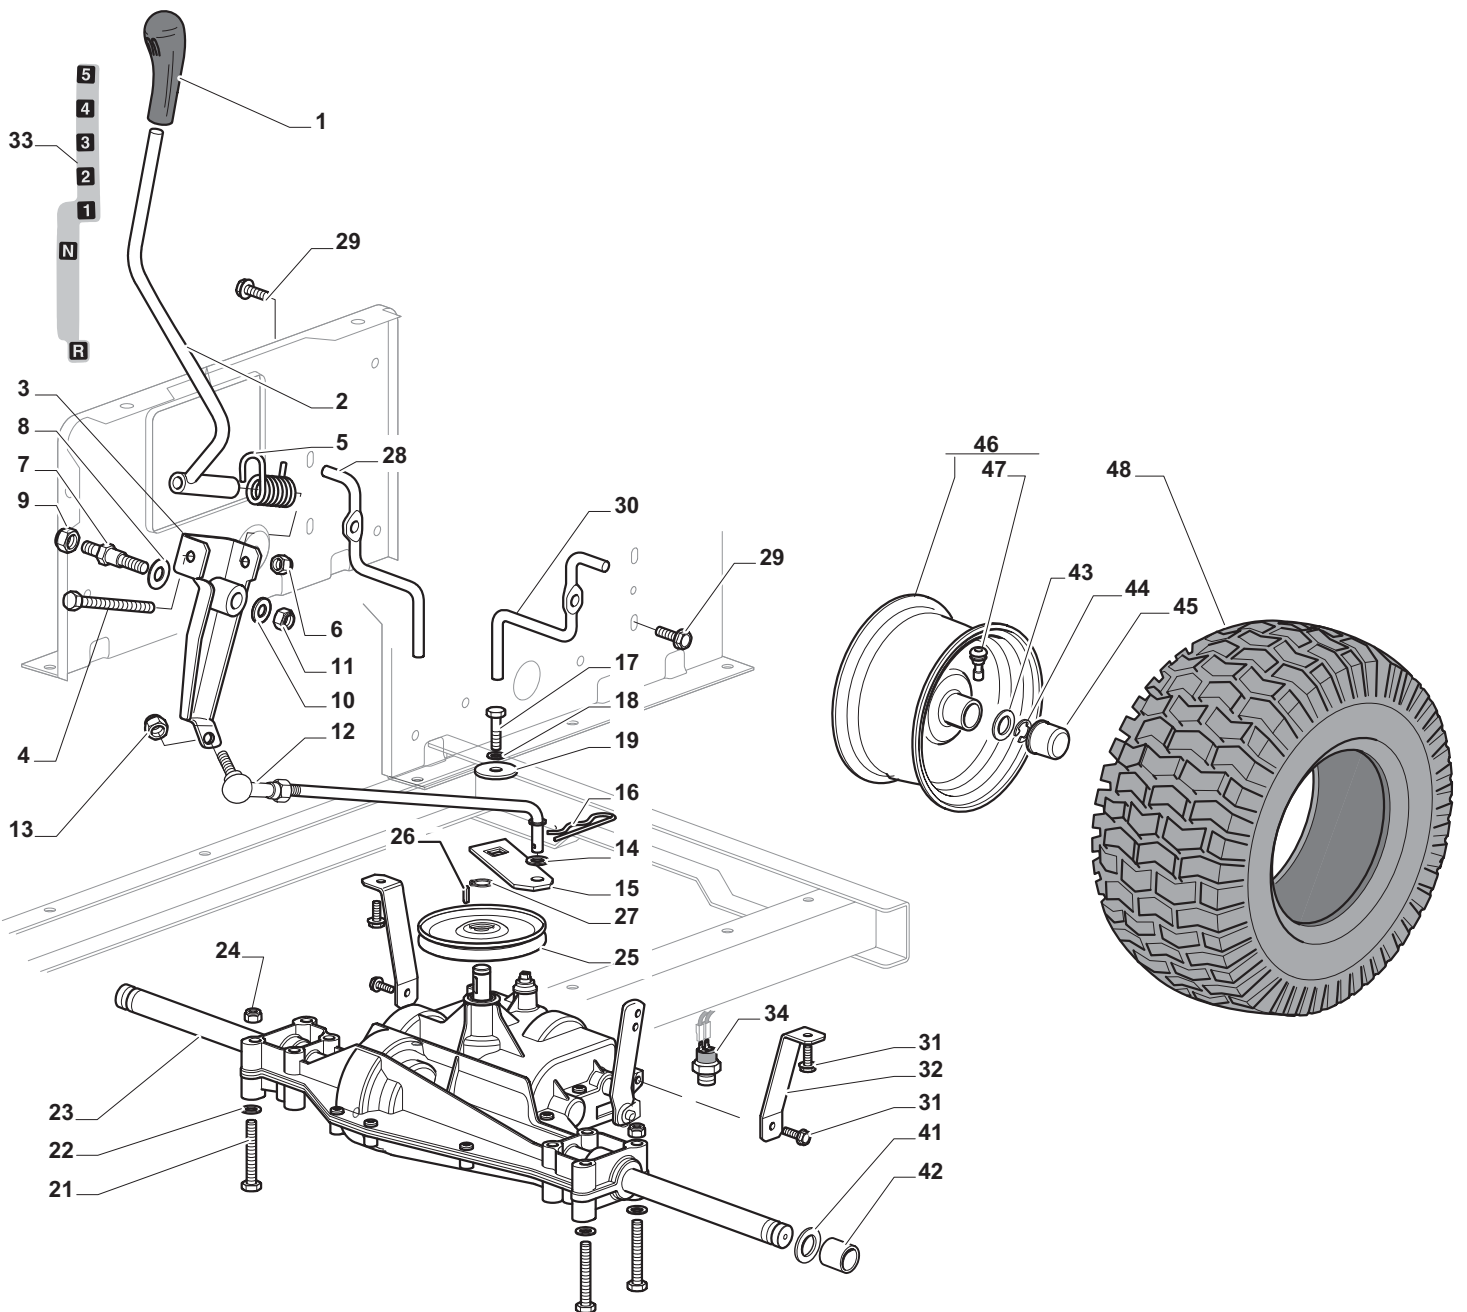

Pos. Fig.	Antal Quantity	Art No Part No	Benämning	Description	Anmärkning Notes
1	1	325394532/0	Knopp	Knob	
2	1	382318233/0	Spak	Lever	
3	1	382774259/0	Fäste	Clamp	
4	1	12692050/0	Skruv	Screw	
5	1	25430226/0	Fjäder	Spring	
6	1	12155000/0	Mutter	Nut	
7	1	25510035/0	Stift	Pin	
8	1	22672151/0	Bricka	Washer	
9	1	12293201/0	Mutter	Nut	
10	1	12523060/0	Bricka	Washer	
11	1	12155010/0	Mutter	Nut	
12	1	382000567/0	Länk	Rod	
13	1	12154210/0	Mutter	Nut	
14	1	12521340/0	Bricka	Washer	
15	1	325318235/0	Spak	Lever	
16	1	12141418/0	Bricka	Washer	
17	1	12735520/0	Skruv	Screw	
18	1	12540040/0	Bricka	Washer	
19	1	22680009/0	Bricka	Washer	
21	4	12691600/0	Skruv	Screw	
22	4	12521350/0	Bricka	Washer	
23	1	18400912/0	Rear Axle Dana 4360-211	Rear Axle (Dana 4360-211)	
24	4	12155000/0	Mutter	Nut	
25	1	82601509/0	Remskiva	Pulley	
26	1	12139430/0	Kil	Key	
27	1	12608950/0	Låsring	Seeger	
28	1	125270329/0	Remstyrning	Belt Guide	
29	2	12735599/0	Skruv	Screw	
30	1	125270330/0	Remstyrning	Belt Guide	
31	4	125943009/0	Skruv	Screw	
32	2	325785315/0	Stöd	Support	
33	1	114363451/0	Dekal	Label	
34	1	19410610/0	Brytare	Microswitch	
41	2	25670005/1	Bricka	Washer	
42	2	125160055/0	Distans	Spacer	
43	6	25670005/1	Bricka	Washer	
44	2	12001010/0	Låsring	Benzing	
45	2	322110233/0	Navkapsel	Hub Cover	
46	2	382000597/0	Rimm	Rimm	
47	2	25950000/0	Ventil	Valve	
48	2	125590015/0	Dack	Shoe