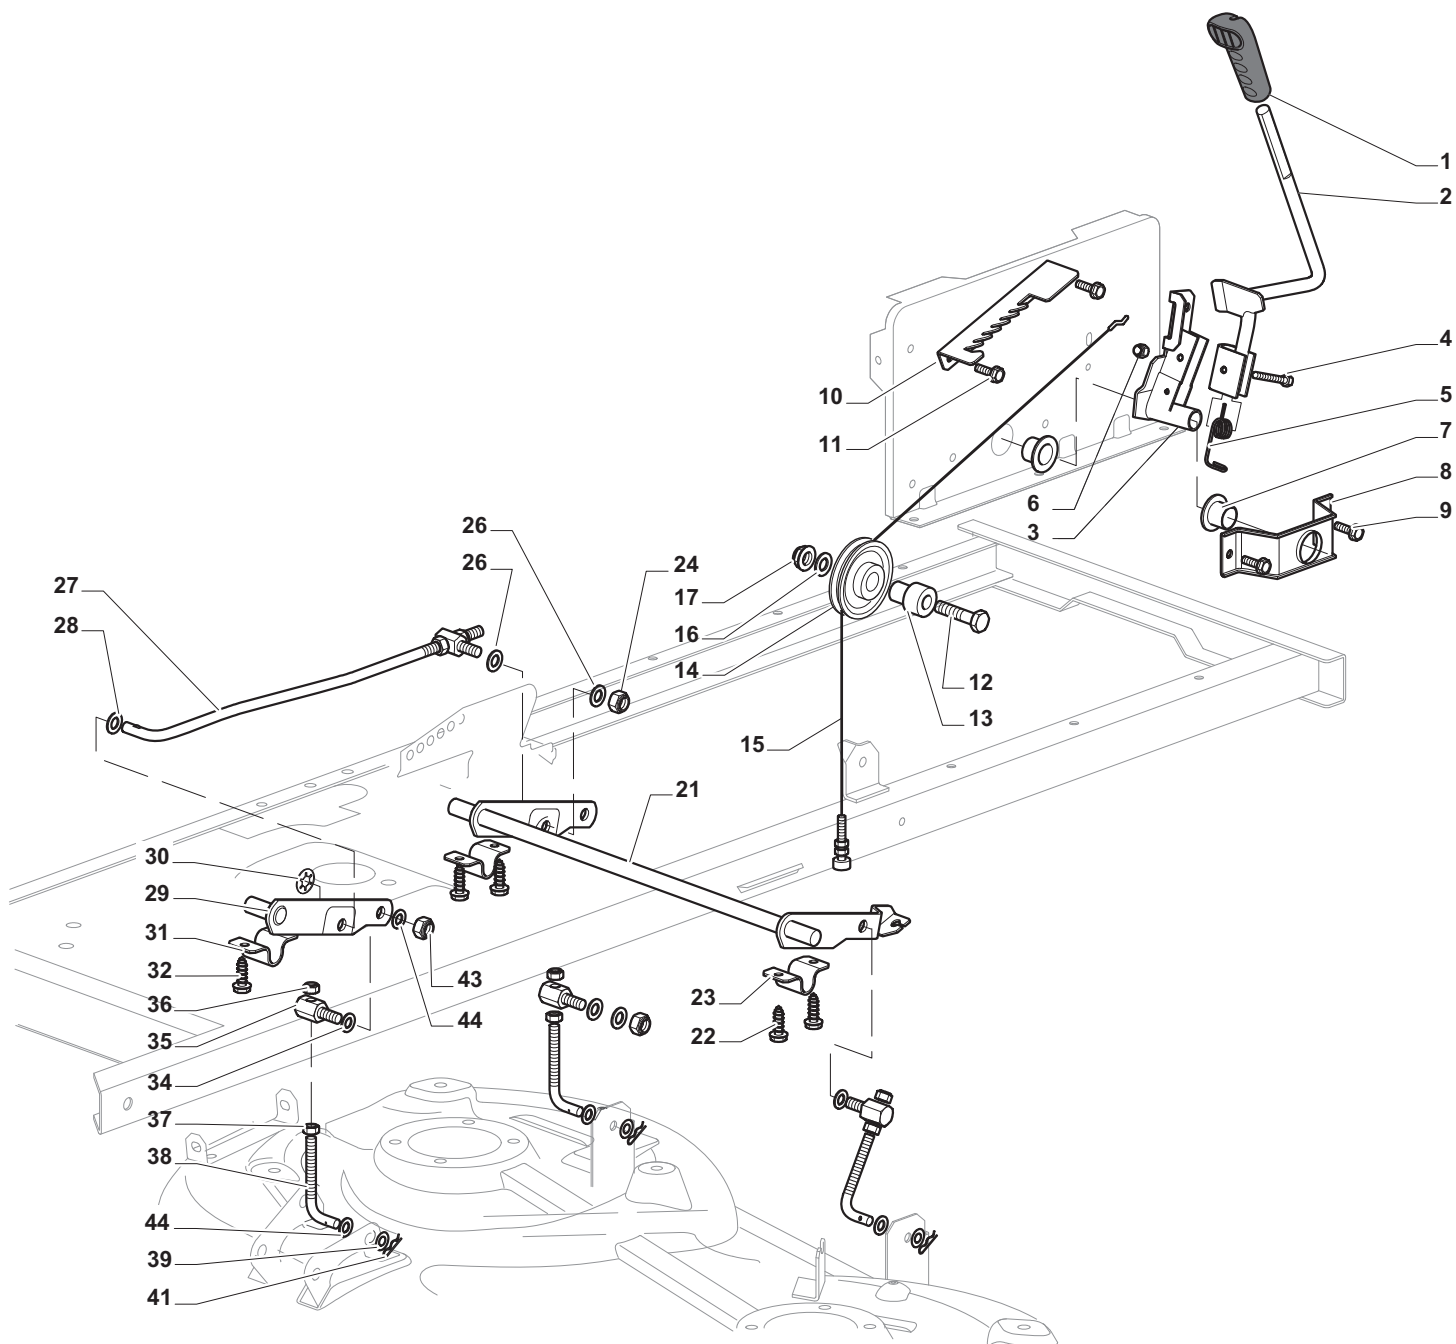

SD 9812

Pos. Fig.	Antal Quantity	Art No Part No	Benämning	Description	Anmärkning Notes
1	1	325394533/0	Knopp	Knob	
2	1	382318229/0	Spak	Lever	
3	1	382318231/0	Axel	Axle	
4	1	12674700/0	Skruv	Screw	
5	1	125430261/0	Fjäder	Spring	
6	1	12154510/0	Mutter	Nut	
7	2	325038006/0	Bussning	Bush	
8	1	325785297/0	Stöd	Support	
9	2	125943009/0	Skruv	Screw	
10	1	325735515/0	Steering Shaft	Steering Shaft	
11	2	125943009/0	Skruv	Screw	
12	1	12793701/0	Skruv	Screw	
13	1	125040636/0	Bussning	Bush	
14	1	125601579/0	Remskiva	Pulley	
15	1	382004620/0	Kabel	Wire	
16	1	12523060/0	Bricka	Washer	
17	1	12293201/0	Mutter	Nut	
21	1	382318239/0	Axel	Axle	
22	4	12735599/0	Skruv	Screw	
23	2	325547231/0	Trombocyt	Plate	
24	1	12155000/0	Mutter	Nut	
26	2	25670011/0	Bricka	Washer	
27	1	382000569/0	Vevstake	Connecting Rod	
28	1	12521350/0	Bricka	Washer	
29	1	382318237/0	Axel	Axle	
30	1	12604899/0	Låsbricka	Crown Fastener	
31	1	325547231/0	Trombocyt	Plate	
32	2	12735599/0	Skruv	Screw	
34	3	25670008/1	Bricka	Washer	
35	3	125510107/1	Stift	Pin	
36	3	12156602/0	Mutter	Nut	
37	3	12295200/0	Mutter	Nut	
38	3	25840012/0	Stång	Tie Rod	
39	3	12523060/0	Bricka	Washer	
41	3	24487998/0	Låsnål	Cotter Pin	
43	3	12156602/0	Mutter	Nut	
44	6	25670008/1	Bricka	Washer