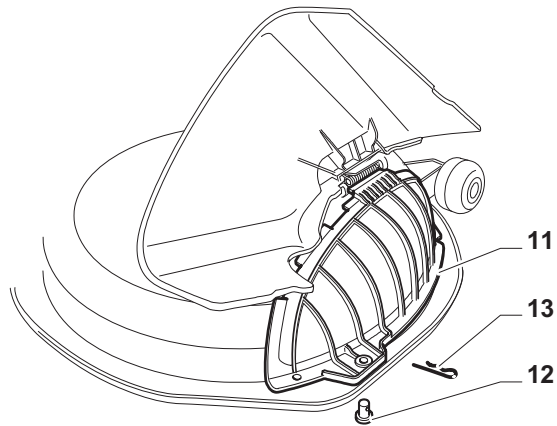

SD 9812

Pos. Fig.	Antal Quantity	Art No Part No	Benämning	Description	Anmärkning Notes
1	1	382869038/0	Ljuddämparskydd	Muffler Protection	
2	4	125943008/0	Skruv	Screw	
5	2	382650211/0	Trådbygel	Stiffening	
6	1	382033111/0	Stång	Rod	
7	2	12155000/0	Mutter	Nut	
8	1	25510021/1	Stift	Pin	
9	1	24487999/0	Låsnål	Cotter Pin	
11	1	325140099/0	Deflektor	Deflector	
12	1	125510111/0	Stift	Pin	
13	1	24487998/0	Låsnål	Cotter Pin