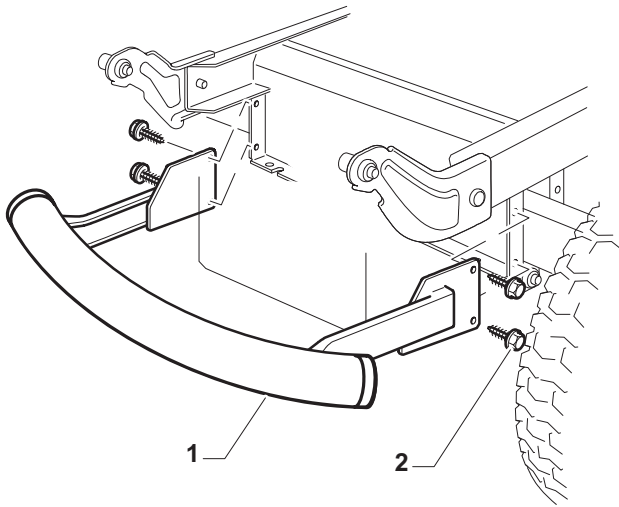

SD 9812

Pos. Fig.	Antal Quantity	Art No Part No	Benämning	Description	Anmärkning Notes
1	1	382869038/0	Ljuddämparskydd	Muffler Protection	
2	4	125943008/0	Skruv	Screw	
5	2	382650211/0	Trådbygel	Stiffening	
6	1	382033111/0	Stång	Rod	
7	2	12155000/0	Mutter	Nut	
8	1	25510021/1	Stift	Pin	
9	1	24487999/0	Låsnål	Cotter Pin	
11	1	325140099/0	Deflektor	Deflector	
12	1	125510111/0	Stift	Pin	
13	1	24487998/0	Låsnål	Cotter Pin