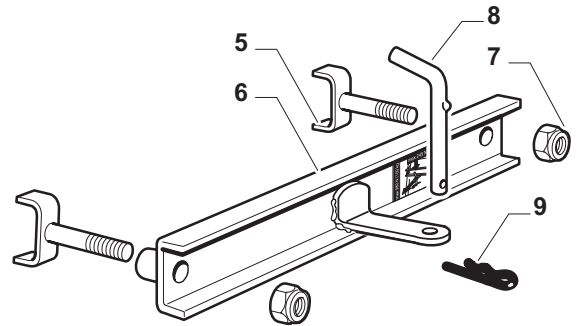

SD 9812

Pos. Fig.	Antal Quantity	Art No Part No	Benämning	Description	Anmärkning Notes
1	1	382869038/0	Ljuddämparskydd	Muffler Protection	
2	4	125943008/0	Skruv	Screw	
5	2	382650211/0	Trådbygel	Stiffening	
6	1	382033111/0	Stång	Rod	
7	2	12155000/0	Mutter	Nut	
8	1	25510021/1	Stift	Pin	
9	1	24487999/0	Låsnål	Cotter Pin	
11	1	325140099/0	Deflektor	Deflector	
12	1	125510111/0	Stift	Pin	
13	1	24487998/0	Låsnål	Cotter Pin