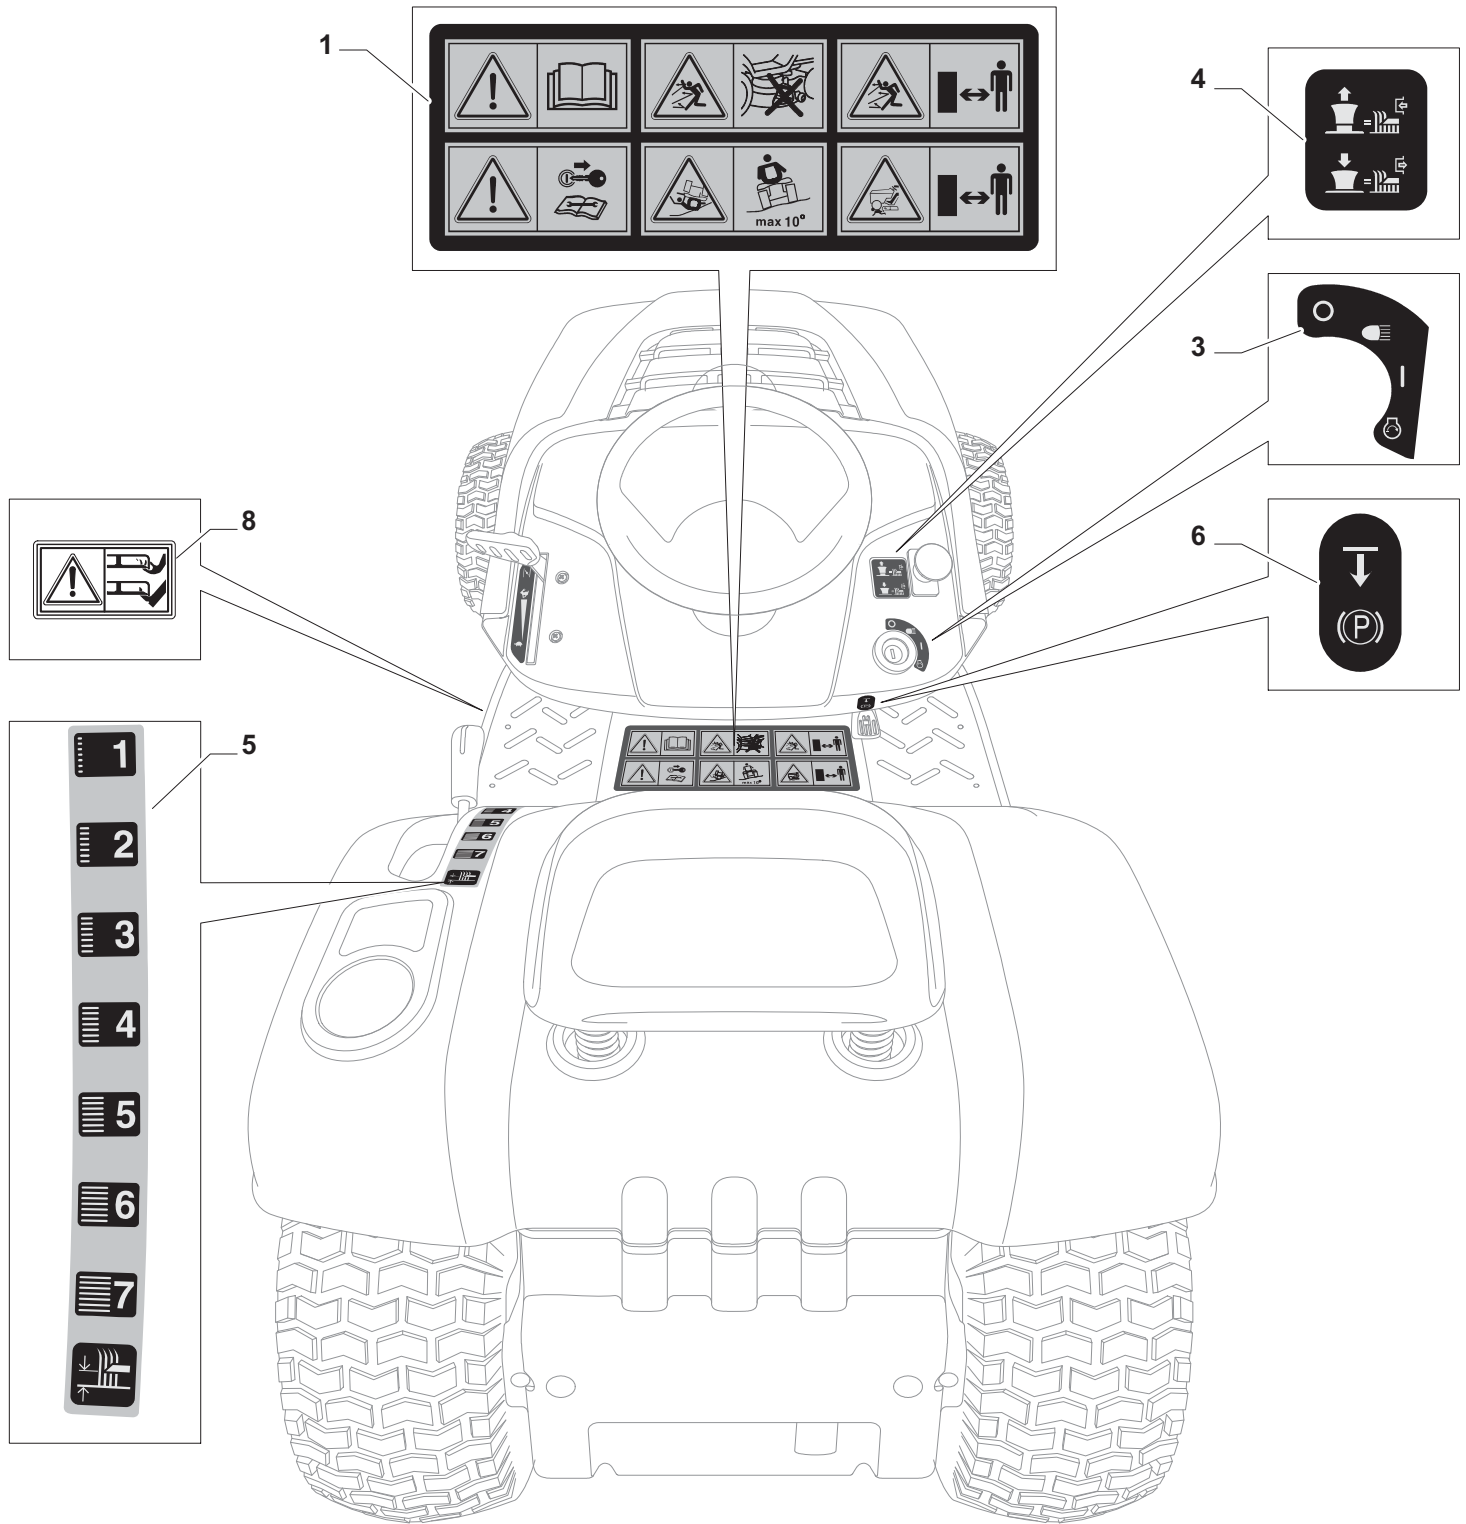

SD 9812

Pos. Fig.	Antal Quantity	Art No Part No	Benämning	Description	Anmärkning Notes
1	1	114362365/1	Dekal	Label	
3	1	114363699/0	Dekal	Label	
4	1	14361438/0	Dekal	Label	
5	1	114363701/0	Dekal	Label	
6	1	114363700/0	Dekal	Label	
8	1	114356699/1	Dekal	Label