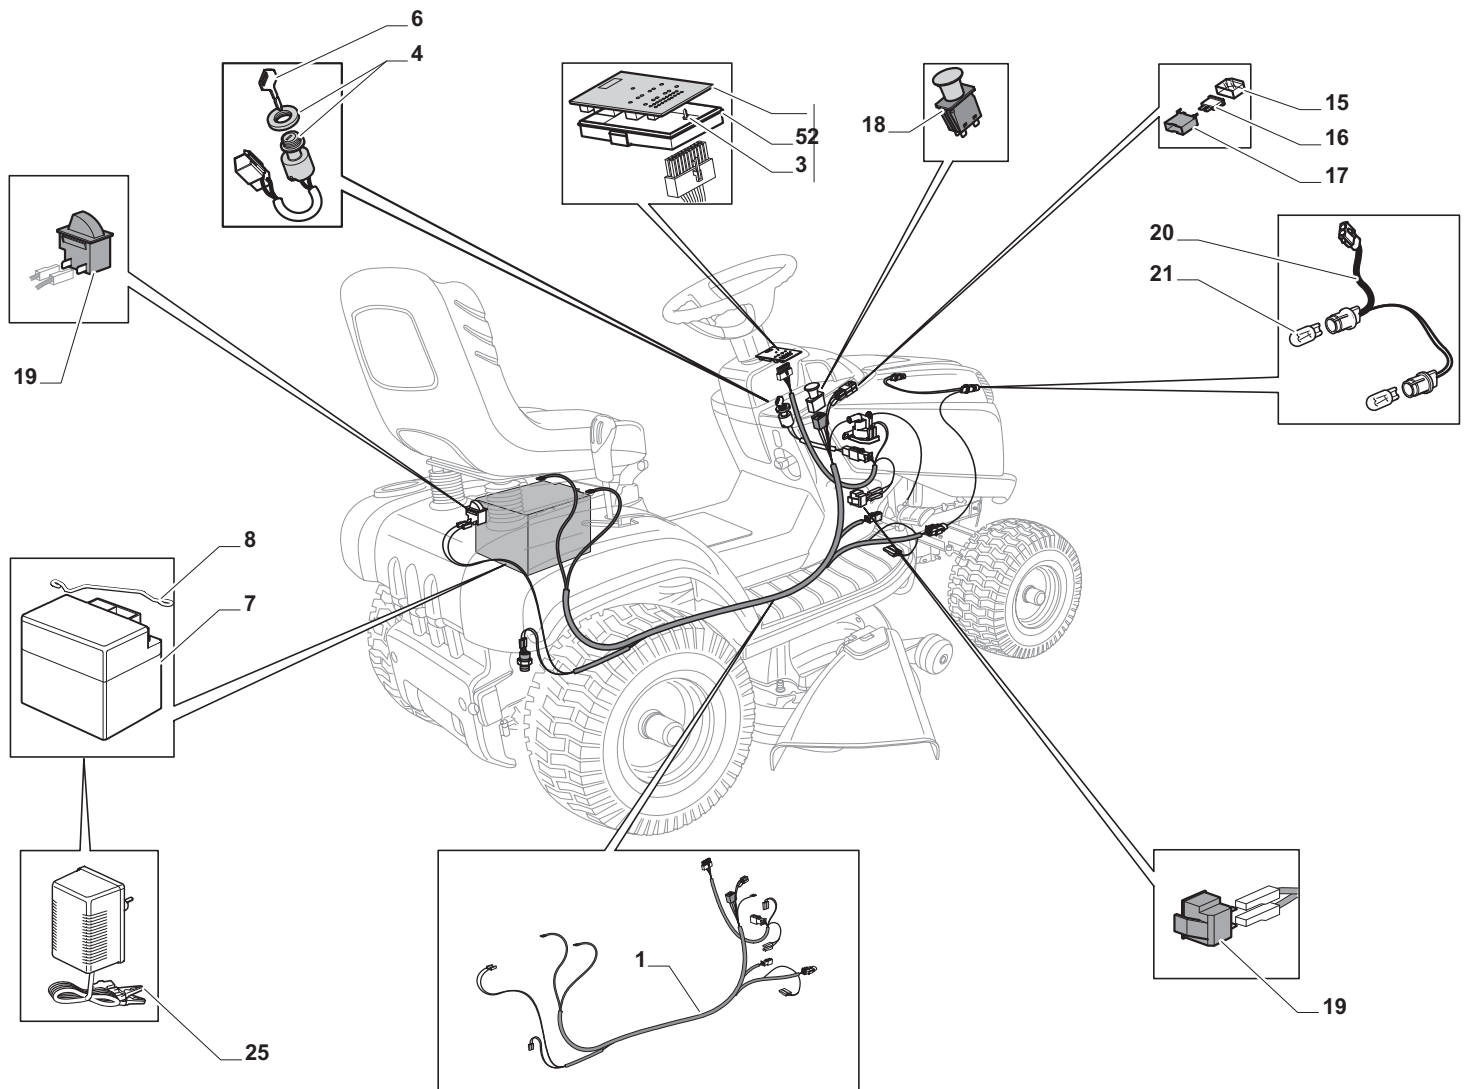

Pos. Fig.	Antal Quantity	Art No Part No	Benämning	Description	Anmärkning Notes
1	1	182040150/0	Kabel	Cables Ass.Y	
2	1	382722429/0	Elektroniska kort	Electronic Card	
3	1	12735101/0	Skruv	Screw	
4	1	118450075/0	Brytare	Starting Switch	
5	1	325600080/0	Skydd Kort	Card Protection	
6	1	118210023/0	Startnyckeln	Starting Key	
7	1	18120002/1	Batteri	Battery	
8	1	125430265/0	Fjäder	Spring	
15	2	33215000/0	Kåpa	Cover	
16	1	33340036/0	Säkring	Fuse 25 A	
16	1	33340040/0	Säkring	Fuse 10A	
17	2	33500007/0	Säkring	Fuse Carrier	
18	1	118450074/0	Brytare	Clutch Switch	
19	2	119410613/0	Brytare	Micro	
20	1	82040073/0	Kabel	Cable	
21	2	18459100/0	Farilamp For Lights	Farilamp For Lights	
25	1	182180090/0	Batteriladdare	Battery Charger