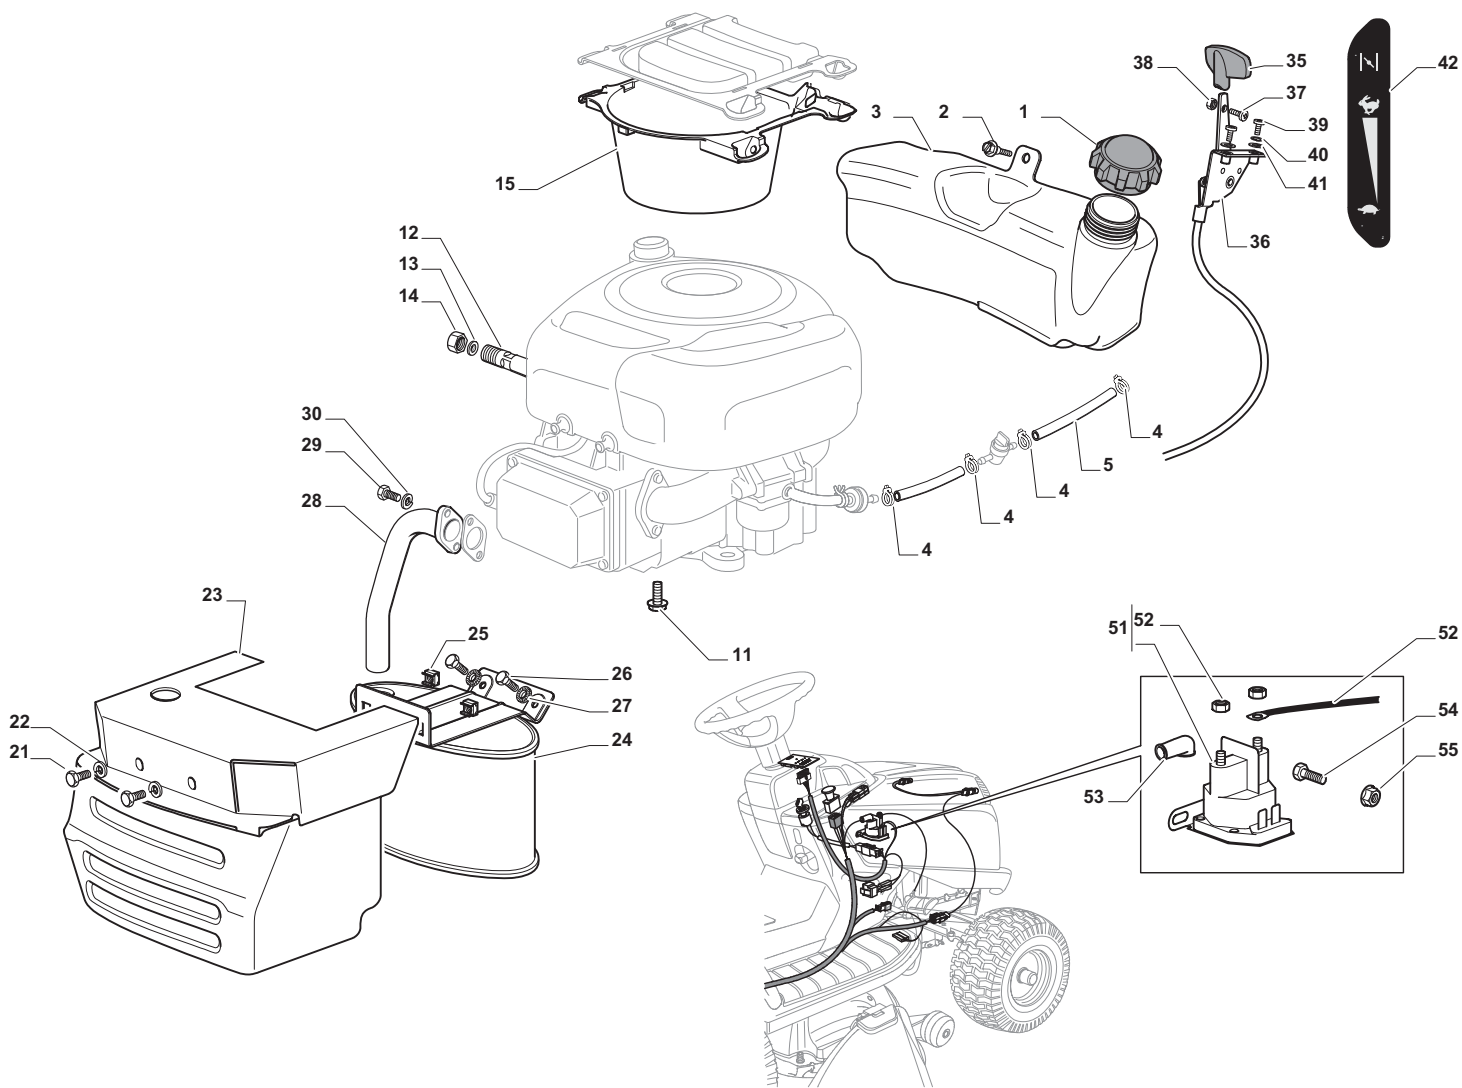

Pos. Fig.	Antal Quantity	Art No Part No	Benämning	Description	Anmärkning Notes
1	1	25795001/1	Lock	Cap	
2	4	125943010/0	Skruv	Screw	
3	1	325735126/0	Tank	Tank	
4	4	18375051/1	Slangklämma	Fair Led	
5	1	25869057/0	Vevstake	Connecting Tube (1000 Mm)	
6	3	12691100/0	Skruv	Left Screw	
7	3	12154210/0	Mutter	Nut	
8	1	12691115/0	Skruv	Left Screw	
9	1	12540260/0	Bricka	Washer	
10	1	12154210/0	Mutter	Nut	
11	3	112735108/1	Skruv	Screw	
12	1	25598050/0	Oil Discharge Extension	Oil Discharge Extension	
13	1	18401001/1	Tätningring	Oil Seal	
14	1	18737849/0	Lock	Oil Cap	
15	1	325108044/1	Inmatningstratt	Conveyor	
21	2	12792611/0	Skruv	Screw	
22	2	12540260/0	Bricka	Washer	
23	1	382598047/0	Ljuddämparskydd	Muffler Protection	
24	1	182750010/0	Ljuddämpare	Muffler	
25	2	12360425/0	Mutter	Nut	
26	2	12792611/0	Skruv	Screw	
27	2	12540260/0	Bricka	Washer	
28	1	18738224/0	Avgasrör	Exhaust Tube	
29	2	12737450/0	Skruv	Screw	
30	2	12540260/0	Bricka	Washer	
31	1	12691115/0	Skruv	Left Screw	
32	1	12154210/0	Mutter	Nut	
35	1	325394531/0	Knopp	Knob	
36	1	182000216/0	Gasreglage	Accelerator	
37	1	112726389/0	Skruv	Screw	
38	1	12290800/0	Mutter	Nut	
39	2	112726389/0	Skruv	Screw	
40	2	12540020/0	Bricka	Washer	
41	2	12521310/0	Bricka	Washer	
42	1	114363697/0	Dekal	Label	
51	1	18736111/0	Starter Relay	Starter Relay	
52	2	12360352/0	Mutter	Nut	
53	1	25065002/0	Kabel	Cable	
54	1	18564864/1	Tätningshylsa	Protection	
55	1	12790781/0	Skruv	Screw	
56	2	12154510/0	Mutter	Nut