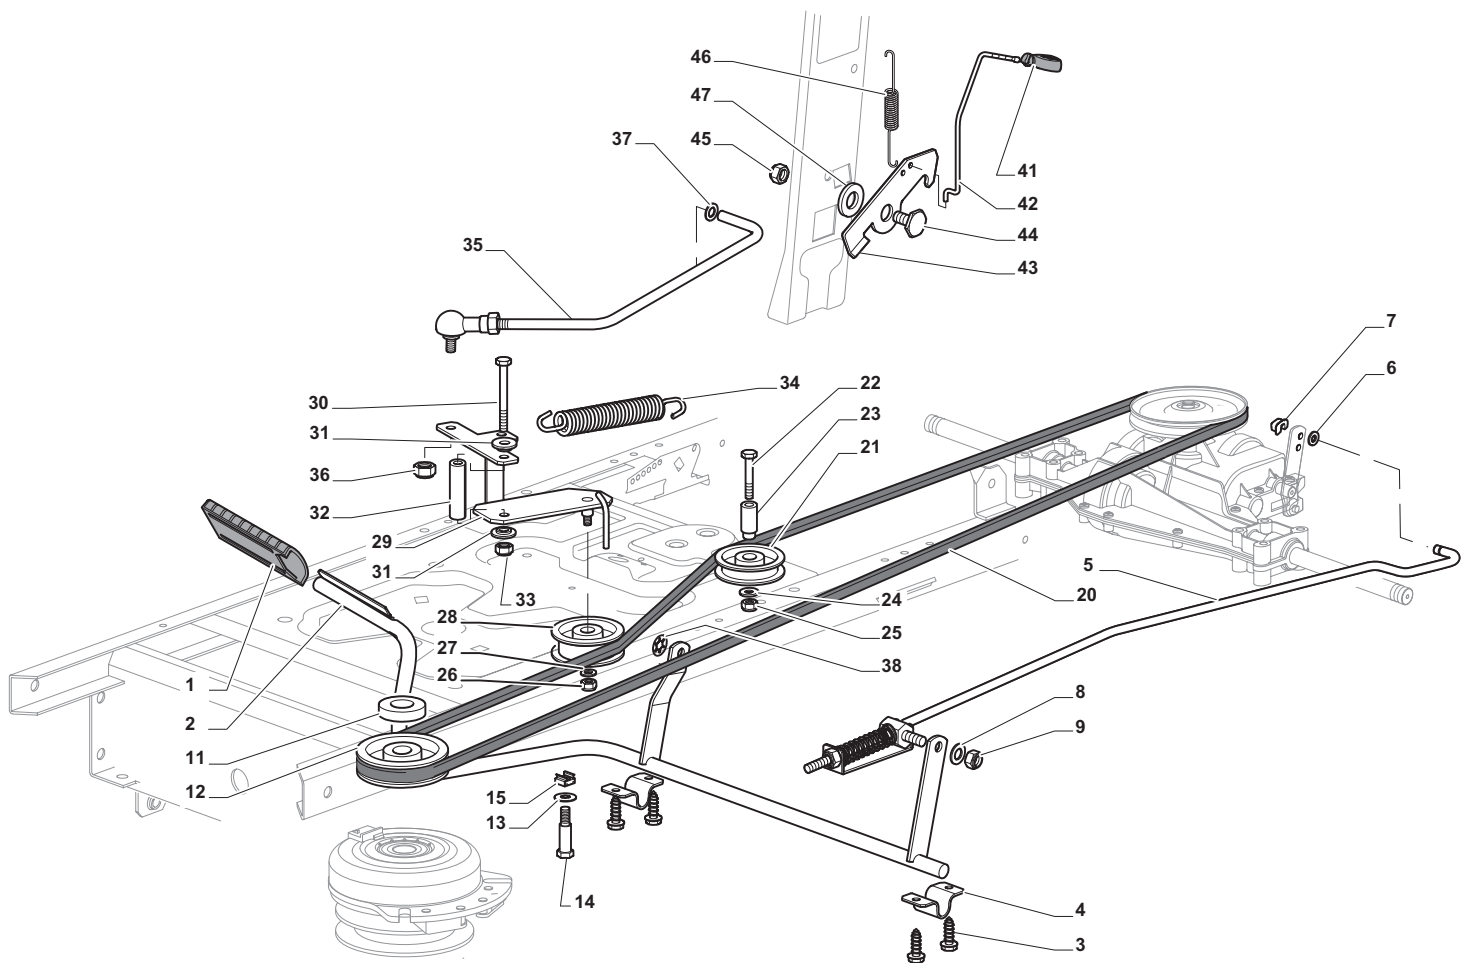

Pos. Fig.	Antal Quantity	Art No Part No	Benämning	Description	Anmärkning Notes
1	1	325110391/0	Clamp Cover	Clamp Cover	
2	1	382500033/0	Pedal	Pedal	
3	4	12735599/0	Skruv	Screw	
4	2	325547231/0	Trombocyt	Plate	
5	1	382000568/0	Länk	Rod	
6	1	12521350/0	Bricka	Washer	
7	1	12436050/0	Trombocyt	Plate	
8	1	25670011/0	Bricka	Washer	
9	1	12155000/0	Mutter	Nut	
11	1	25160021/0	Distans	Spacer	
12	1	25601567/0	Remskiva	Pulley	
13	2	12524010/0	Bricka	Washer	
14	2	25580030/0	Remstyrning	Belt Guide	
15	2	12360425/0	Mutter	Nut	
20	1	135062013/0	Drivrem	Belt	
21	1	25601555/0	Remskiva	Pulley	
22	1	12691400/0	Skruv	Right Screw	
23	1	125160051/0	Distans	Spacer	
24	1	12523060/0	Bricka	Washer	
25	1	12155000/0	Mutter	Nut	
26	1	12155000/0	Mutter	Nut	
27	1	12523060/0	Bricka	Washer	
28	1	25601554/0	Remskiva	Pulley	
29	1	382318235/0	Spak	Lever	
30	1	12691600/0	Skruv	Screw	
31	2	25038002/1	Bussning	Bush	
32	1	25160027/0	Distans	Spacer	
33	1	12155000/0	Mutter	Nut	
34	1	125430262/0	Fjäder	Spring	
35	1	382820016/0	Tie Rod Ass.Y	Tie Rod Ass.Y	
36	1	12293201/0	Mutter	Nut	
37	1	12521350/0	Bricka	Washer	
38	1	12604899/0	Låsbricka	Crown Fastener	
41	1	325394534/0	Knopp	Knob	
42	1	125033083/0	Länk	Rod	
43	1	325253011/0	Hake	Hook	
44	1	22524970/2	Stift	Pin	
45	1	12155000/0	Mutter	Nut	
46	1	25430213/0	Fjäder	Spring	
47	1	12523060/0	Bricka	Washer