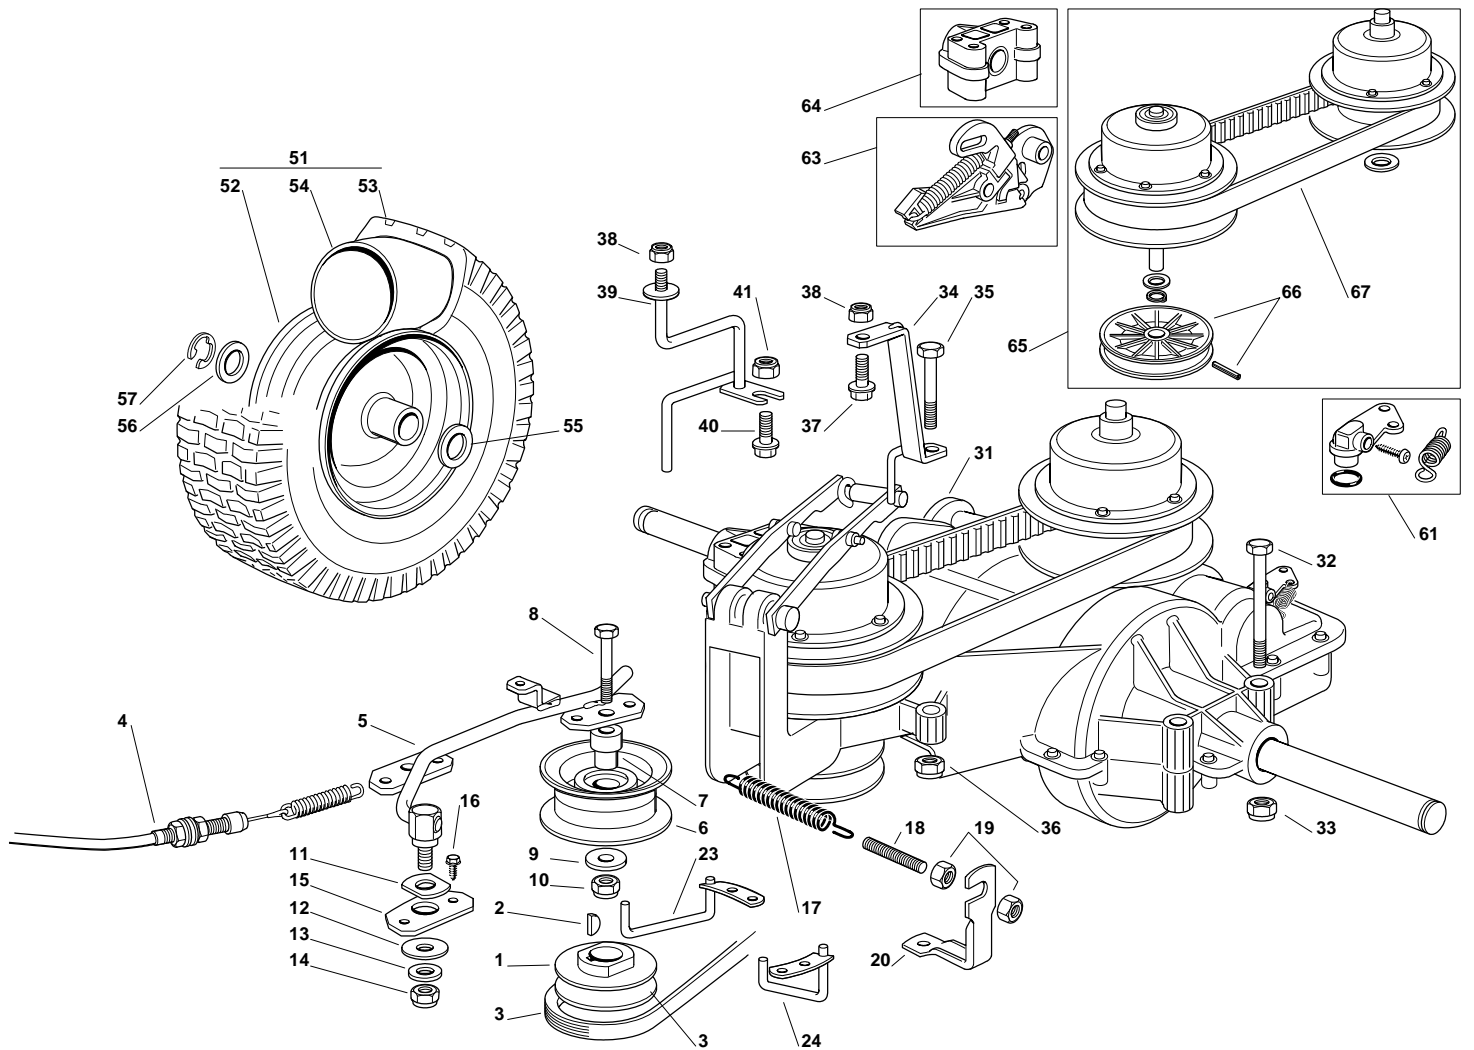

GARDEN COMPACT EV - Model Year 2010

Pos. Fig.	Antal Quantity	Art No Part No	Benämning	Description	Anmärkning Notes
1	1	127604012/0	Remskiva	Pulley	
2	1	12139100/0	Kil	Key	
3	1	135061427/0	Drivrem	Belt	
4	1	84207103/2	Kabel	Cable	
5	1	384317091/0	Arm	Lever	
6	1	27604007/0	Remskiva	Pulley	
7	1	27047007/0	Bussning	Bush	
8	1	12691200/0	Skruv	Screw	
9	1	12523060/0	Bricka	Washer	
10	1	12155000/0	Mutter	Nut	
11	1	27670054/0	Bricka	Washer	
12	1	12523070/0	Bricka	Washer	
13	1	25670011/0	Bricka	Washer	
14	1	12155000/0	Mutter	Nut	
15	1	27546029/0	Plåt	Plate	
16	2	12735121/0	Skruv	Screw	
17	1	25430219/0	Fjäder	Spring	
18	1	25840005/0	Stång	Tie Rod	
19	2	12293200/0	Mutter	Nut	
20	1	327773081/1	Fäste	Angle Bracket	
23	1	382270305/0	Plåt	Plate	
24	1	382270307/0	Plåt	Plate	
31	1	118400973/0	Växelhus-gul	Transmission Unit	
32	4	12692050/0	Skruv	Screw	
33	4	12154210/0	Mutter	Nut	
34	1	384783045/0	Stöd	Support	
35	1	12691115/0	Skruv	Screw	
36	1	12154210/0	Mutter	Nut	
37	1	12793102/0	Skruv	Screw	
38	2	12154210/0	Mutter	Nut	
39	1	384783043/0	Stöd	Support	
40	1	12793301/0	Skruv	Screw	
41	1	12154210/0	Mutter	Nut	
51	2	84680057/1	Stödhjul	Rear Wheel	
52	2	84044005/0	Rimm	Rimm	
53	2	27590059/0	Dack	Shoe	
54	2	27590057/0	Innerslang	Inner Tube	
55	2	12521410/0	Bricka	Washer	
56	2	25670005/1	Bricka	Washer	
57	2	12001010/0	Låsring	Snap Ring	
61	1	119700059/0	Bromsarm	Brake Kit	
63	1	119700063/0	Control Unit	Control Unit	
64	1	119700061/0	Bussning	Bush	
65	1	119700057/0	Variator Kit	Variator Kit	
66	1	119700060/0	Remskiva	Pulley	
67	1	119700062/0	Drivrem	Belt