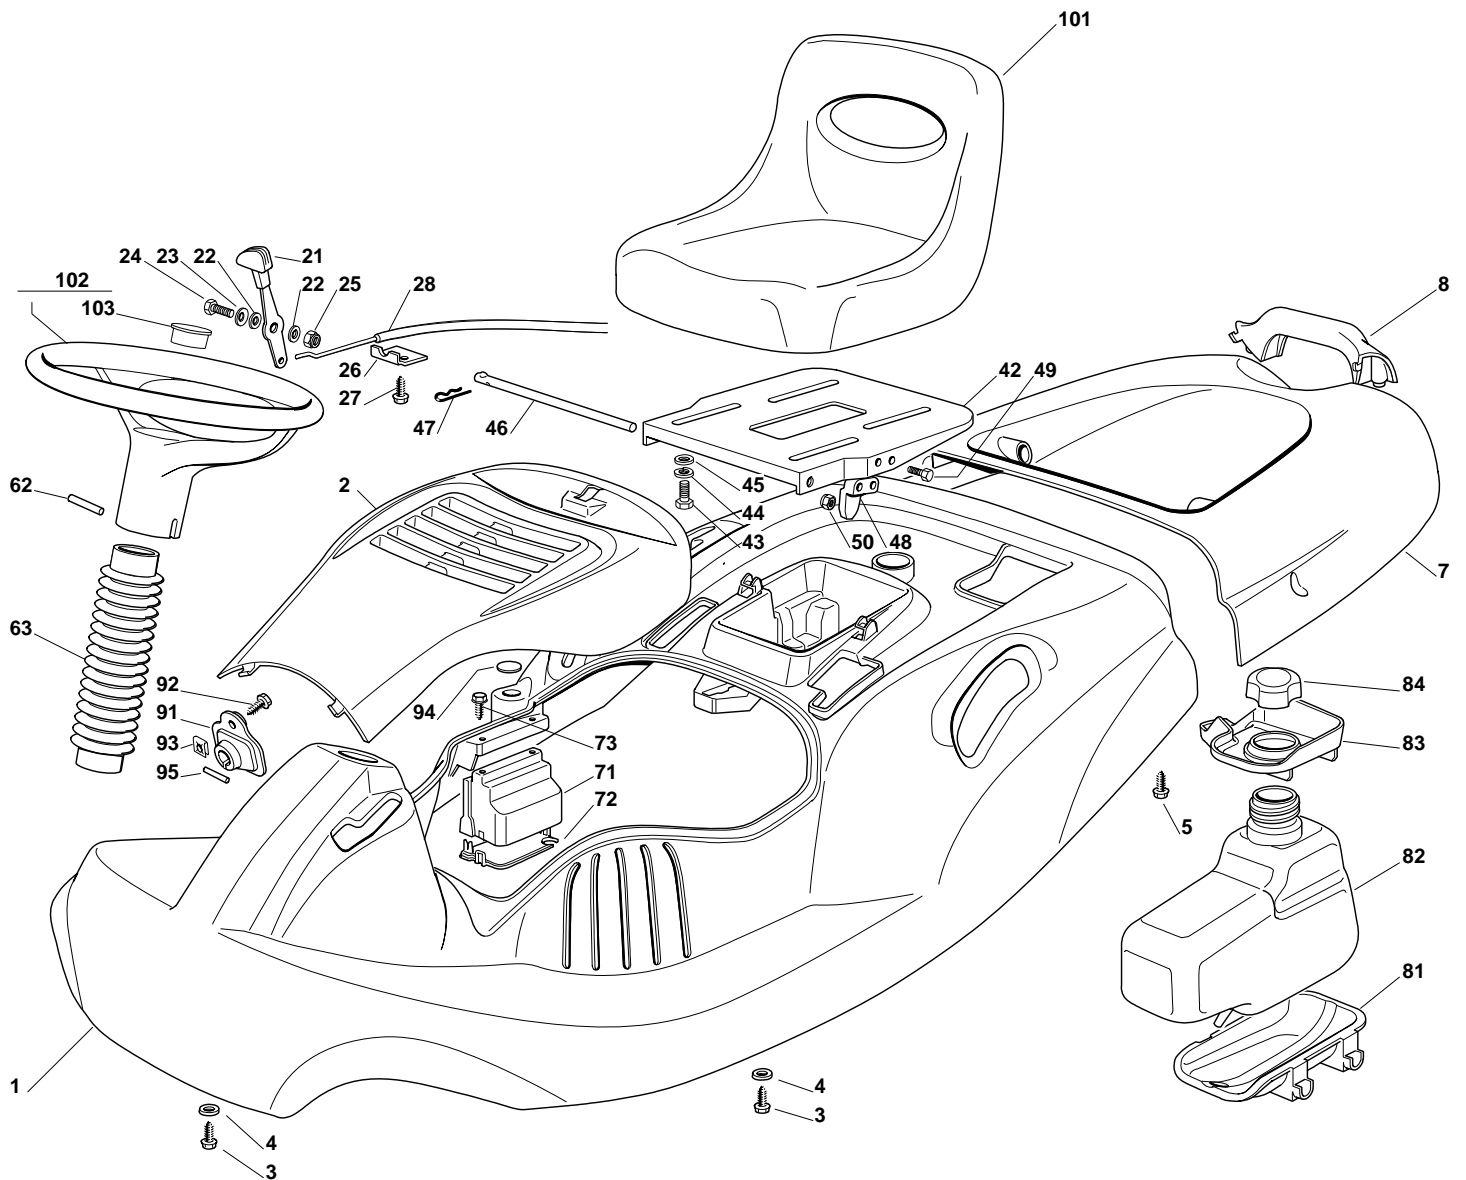

Genuine Spare Parts

SR 6365 V

GARDEN COMPACT EV - Model Year 2010

Pos. Fig.	Antal Quantity	Art No Part No	Benämning	Description	Anmärkning Notes
3	1	84783015/1	Stöd	Support	
4	2	27772121/0	Klämma	Clamp	
5	6	12735121/0	Skruv	Screw	
6	2	27650115/1	Trådbygel	Stiffening	
7	10	12735121/0	Skruv	Screw	
8	1	84650105/0	Reduktion	Stiffening	
9	4	12735121/0	Skruv	Screw	
10	1	84783037/0	Support	Support	
11	6	12735121/0	Skruv	Screw	
12	1	27772095/0	Klämma	Clamp	
13	2	12735105/0	Skruv	Screw	
15	2	12735121/0	Skruv	Screw	
16	1	12793701/0	Skruv	Screw	
18	1	12293201/0	Mutter	Nut	
19	1	27869057/0	Support	Support	
20	2	12792099/0	Skruv	Screw	
21	4	12154510/0	Mutter	Nut	
22	1	27773077/0	Fästvinkel	Angle Bracket	
23	1	12791011/0	Skruv	Screw	
24	1	12154510/0	Mutter	Nut	
25	1	27753081/0	Fästvinkel	Angle Bracket	
26	2	12791500/0	Skruv	Screw	
31	1	84545061/0	Platta	Rear Plate	
32	4	12735121/0	Skruv	Screw	
33	2	27650111/0	Reduktion	Stiffening	
34	4	12735121/0	Skruv	Screw	
35	2	27772131/0	Klämma	Clamp	
36	2	12818690/0	Skruv	Screw	
37	2	12521350/0	Bricka	Washer	
38	2	12155000/0	Mutter	Nut	
41	1	27430567/0	Fjäder	Spring	
42	1	27430569/1	Fjäder	Spring	
43	2	27753073/0	Fästvinkel	Angle Bracket	
44	2	12729600/0	Skruv	Screw	
45	1	27734059/0	Sector	Rack	
46	2	12735121/0	Skruv	Screw	
61	1	27753075/0	Fästvinkel	Angle Bracket	
62	1	12735121/0	Skruv	Screw	
63	1	84783041/0	Support	Support	
64	1	12691115/0	Skruv	Screw	
65	1	12155000/0	Mutter	Nut	
66	1	81003375/1	Stödhjul	Wheel	
67	1	12691200/0	Skruv	Screw	
68	1	12523060/0	Bricka	Washer	
69	1	12155000/0	Mutter	Nut	
73	1	84801125/0	Support	Support	
74	1	22170910/0	Sprint	Pin	
75	1	81003375/1	Stödhjul	Wheel	
76	1	12691200/0	Skruv	Screw	
77	1	12523060/0	Bricka	Washer	
78	1	12155000/0	Mutter	Nut	