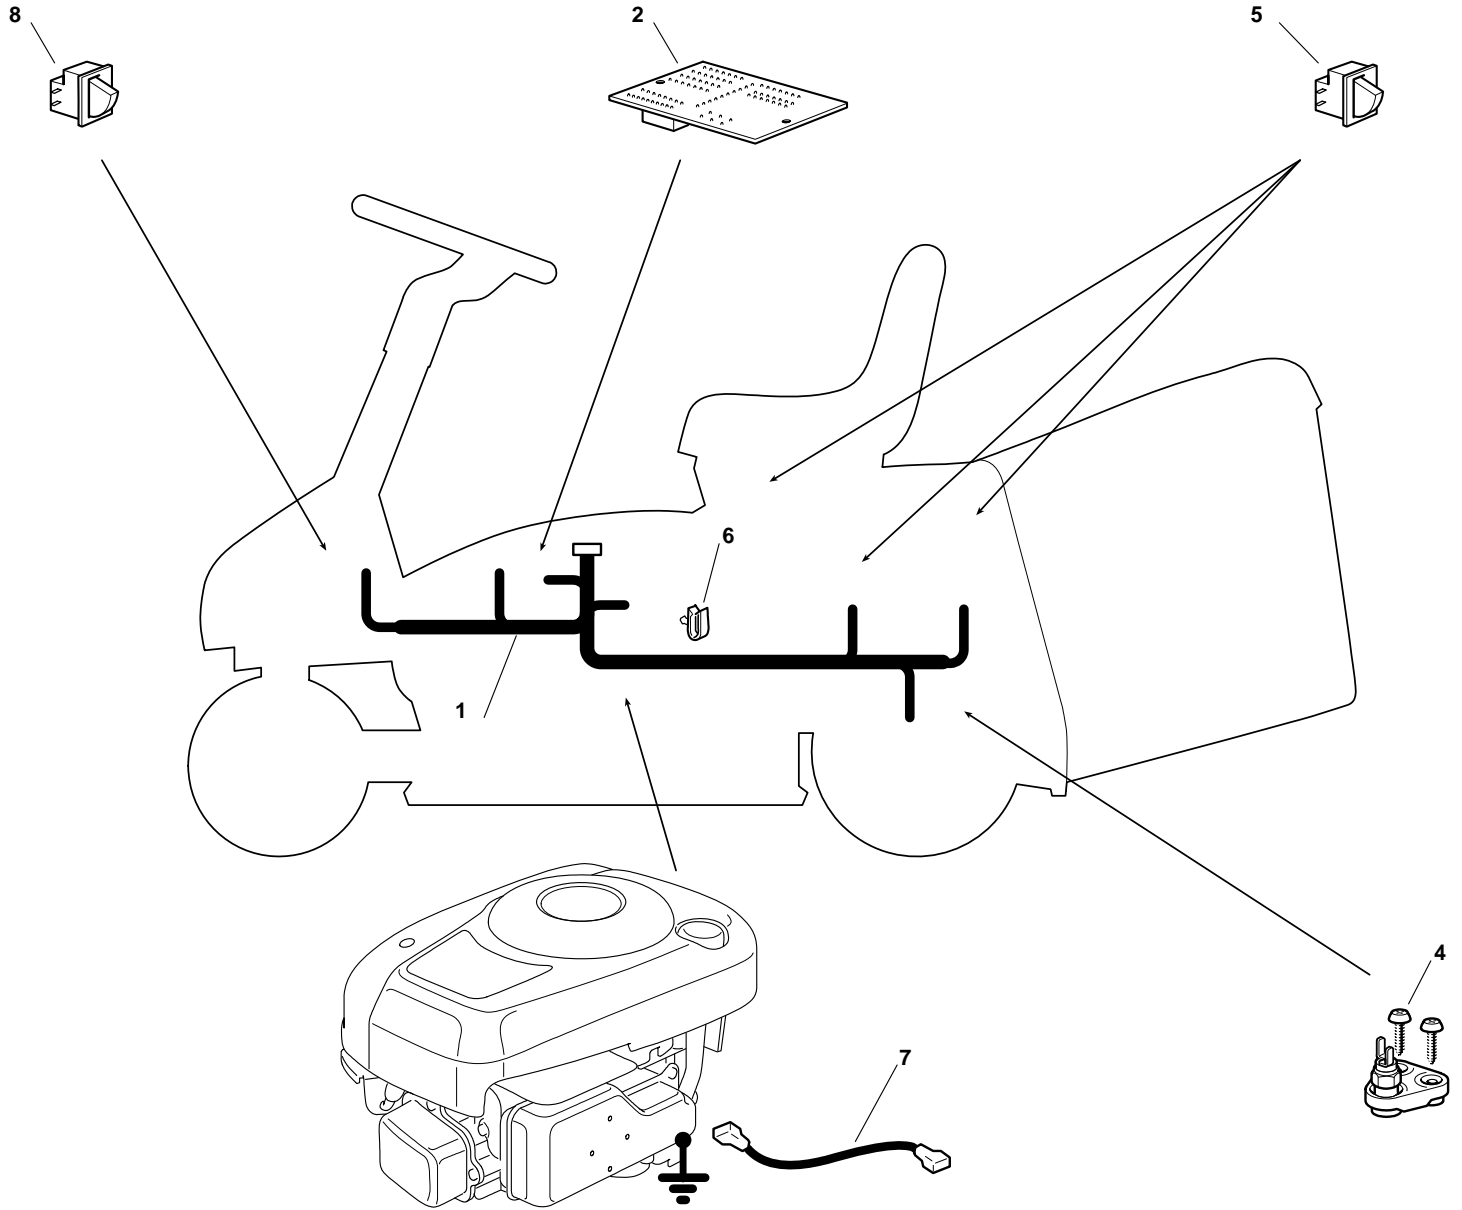

GARDEN COMPACT EV - Model Year 2010

Pos. Fig.	Antal Quantity	Art No Part No	Benämning	Description	Anmärkning Notes
1	1	84040128/0	Kabel	Cables	
2	1	27722357/0	Electronic Card	Electronic Card	
4	1	119700058/0	Micro	Micro	
5	3	119410615/0	Micro	Microswitch	
6	6	33320506/0	Kabelhållare	Fairled	
7	1	27065061/0	Jordkabel	Cable (B&S)	
7	1	27065064/0	Jordkabel	Cable (Ggp)	
8	1	19410612/0	Brytare	Microswitch