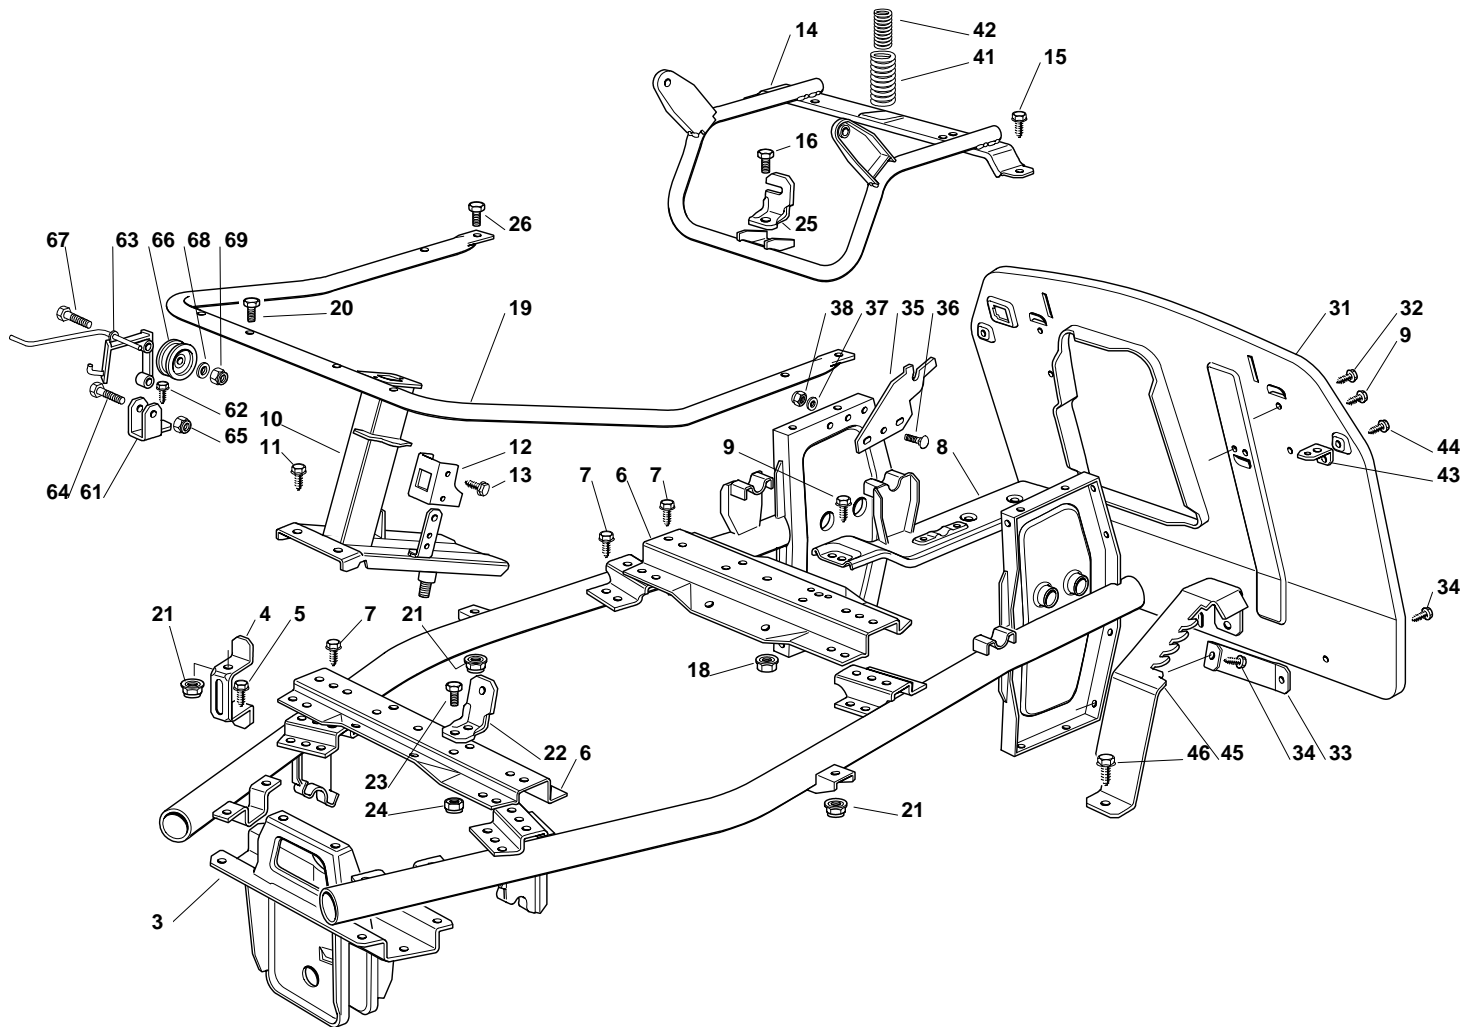

Genuine Spare Parts

SR 6365 V

GARDEN COMPACT EV - Model Year 2010

Pos. Fig.	Antal Quantity	Art No Part No	Benämning	Description	Anmärkning Notes
3	1	84783015/1	Stöd	Support	
4	2	27772121/0	Klämma	Clamp	
5	6	12735121/0	Skruv	Screw	
6	2	27650115/1	Trådbygel	Stiffening	
7	10	12735121/0	Skruv	Screw	
8	1	84650105/0	Reduktion	Stiffening	
9	4	12735121/0	Skruv	Screw	
10	1	84783037/0	Support	Support	
11	6	12735121/0	Skruv	Screw	
12	1	27772095/0	Klämma	Clamp	
13	2	12735105/0	Skruv	Screw	
15	2	12735121/0	Skruv	Screw	
16	1	12793701/0	Skruv	Screw	
18	1	12293201/0	Mutter	Nut	
19	1	27869057/0	Support	Support	
20	2	12792099/0	Skruv	Screw	
21	4	12154510/0	Mutter	Nut	
22	1	27773077/0	Fästvinkel	Angle Bracket	
23	1	12791011/0	Skruv	Screw	
24	1	12154510/0	Mutter	Nut	
25	1	27753081/0	Fästvinkel	Angle Bracket	
26	2	12791500/0	Skruv	Screw	
31	1	84545061/0	Platta	Rear Plate	
32	4	12735121/0	Skruv	Screw	
33	2	27650111/0	Reduktion	Stiffening	
34	4	12735121/0	Skruv	Screw	
35	2	27772131/0	Klämma	Clamp	
36	2	12818690/0	Skruv	Screw	
37	2	12521350/0	Bricka	Washer	
38	2	12155000/0	Mutter	Nut	
41	1	27430567/0	Fjäder	Spring	
42	1	27430569/1	Fjäder	Spring	
43	2	27753073/0	Fästvinkel	Angle Bracket	
44	2	12729600/0	Skruv	Screw	
45	1	27734059/0	Sector	Rack	
46	2	12735121/0	Skruv	Screw	
61	1	27753075/0	Fästvinkel	Angle Bracket	
62	1	12735121/0	Skruv	Screw	
63	1	84783041/0	Support	Support	
64	1	12691115/0	Skruv	Screw	
65	1	12155000/0	Mutter	Nut	
66	1	81003375/1	Stödhjul	Wheel	
67	1	12691200/0	Skruv	Screw	
68	1	12523060/0	Bricka	Washer	
69	1	12155000/0	Mutter	Nut	
73	1	84801125/0	Support	Support	
74	1	22170910/0	Sprint	Pin	
75	1	81003375/1	Stödhjul	Wheel	
76	1	12691200/0	Skruv	Screw	
77	1	12523060/0	Bricka	Washer	
78	1	12155000/0	Mutter	Nut	