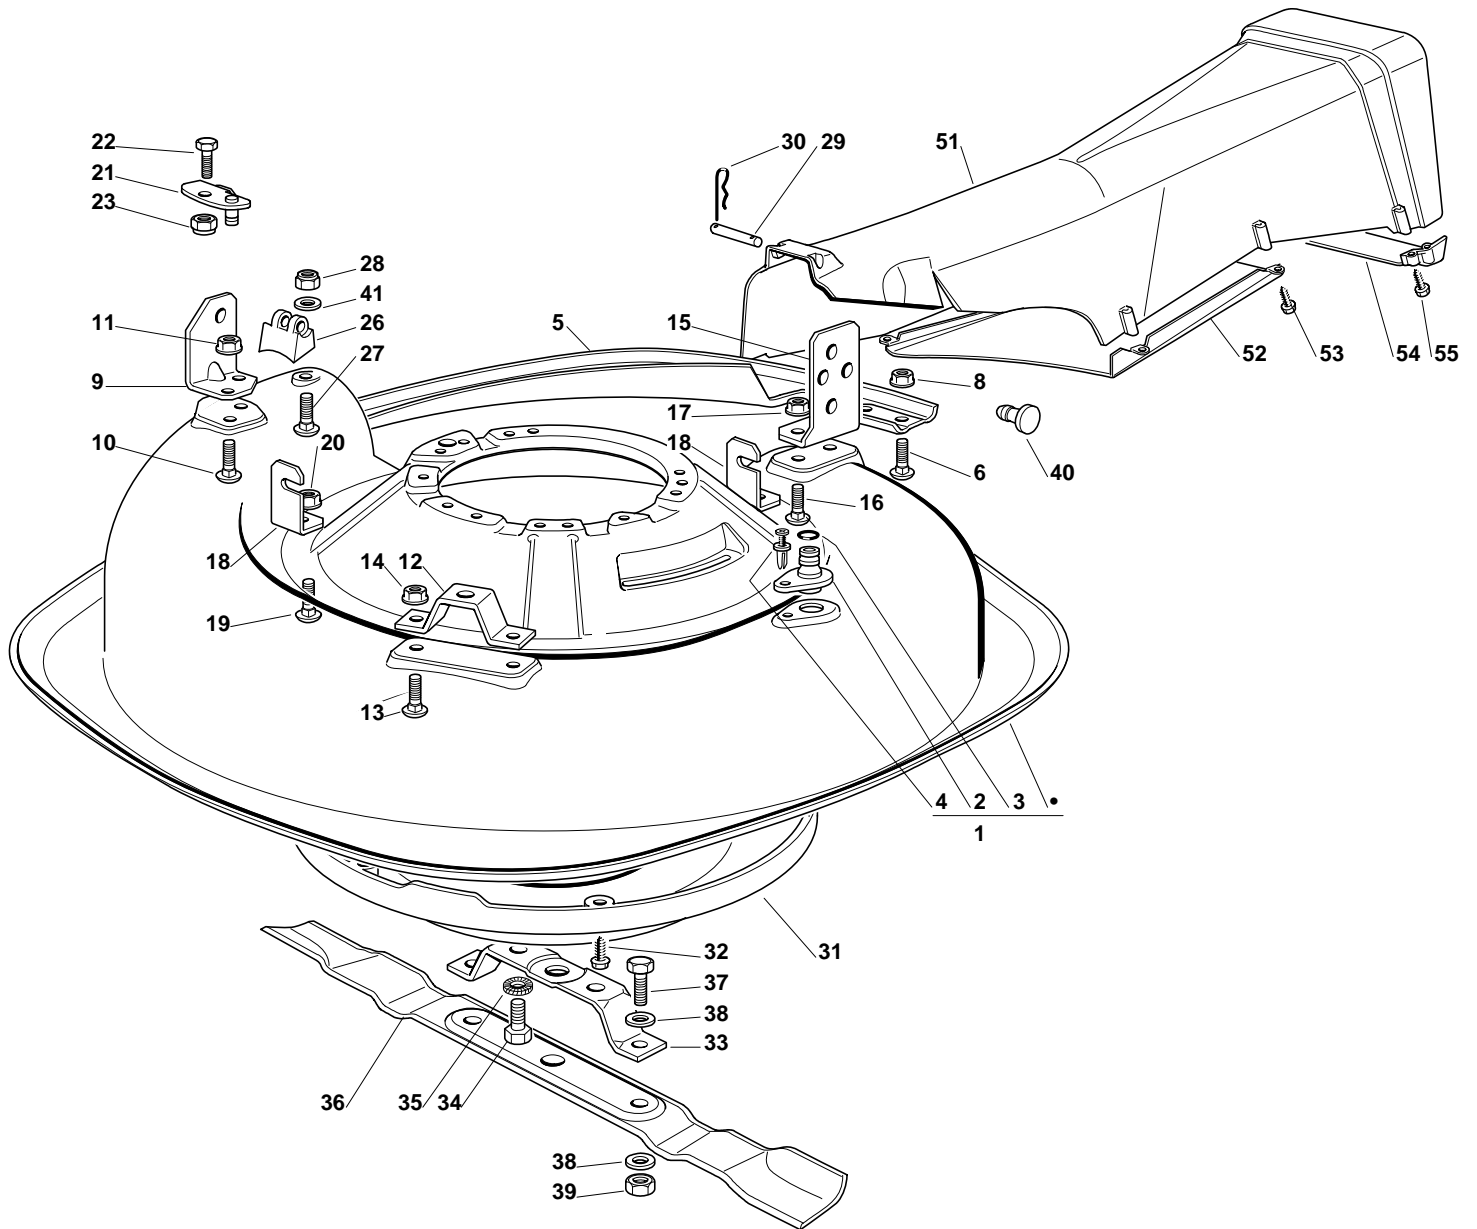

GARDEN COMPACT EV - Model Year 2010

Pos. Fig.	Antal Quantity	Art No Part No	Benämning	Description	Anmärkning Notes
1	1	384564095/1	Cutting Plate, Black	Cutting Plate, Black	
2	1	25033060/0	Water Hose Connection	Water Hose Connection	
3	1	19035000/0	O-ring	Or Ring	
4	1	12500030/0	Rivet	Rivet	
5	1	84650103/0	Reduktion	Stiffening	
6	4	12815200/0	Skruv	Screw	
8	4	12292102/0	Mutter	Nut	
9	1	27772119/0	Klämma	Clamp	
10	2	12818690/0	Skruv	Screw	
11	2	12293201/0	Mutter	Nut	
12	1	27772133/0	Klämma	Clamp	
13	2	12818690/0	Skruv	Screw	
14	2	12293201/0	Mutter	Nut	
15	1	327772127/2	Fäste	Clamp	
16	2	12818690/0	Skruv	Screw	
17	2	12293201/0	Mutter	Nut	
18	2	27753071/0	Fästvinkel	Angle Bracket	
19	2	12818690/0	Skruv	Screw	
20	2	12293201/0	Mutter	Nut	
21	1	84545063/0	Plåt	Plate	
22	1	12792611/0	Skruv	Screw	
23	1	12155000/0	Mutter	Nut	
26	1	27230200/2	Hake	Hook	
27	1	12815210/0	Skruv	Screw	
28	1	12154510/0	Mutter	Nut	
29	1	27510097/1	Sprint	Pin	
30	2	24487997/0	Låsnål	Cotter Pin	
31	1	27600122/0	Skydd	Guard	
32	5	12728530/0	Skruv	Screw	
33	1	27787045/1	Support	Bracket	
34	2	12794110/0	Skruv	Screw	
35	2	12540070/0	Bricka	Washer	
36	1	84109504/0	Kniv	Blade	
37	2	12793102/0	Skruv	Screw	
38	4	12523060/0	Bricka	Washer	
39	2	12155010/0	Mutter	Nut	
40	1	27275000/0	Hylsa	Grommet	
41	1	12521330/0	Bricka	Washer	
51	1	27107502/0	Inmatningstratt	Conveyor	
52	1	327140056/0	Deflektor	Deflector	
53	5	12735402/0	Skruv	Screw	
54	1	27650120/0	Reduktion	Stiffening	
55	2	12735410/0	Skruv	Screw