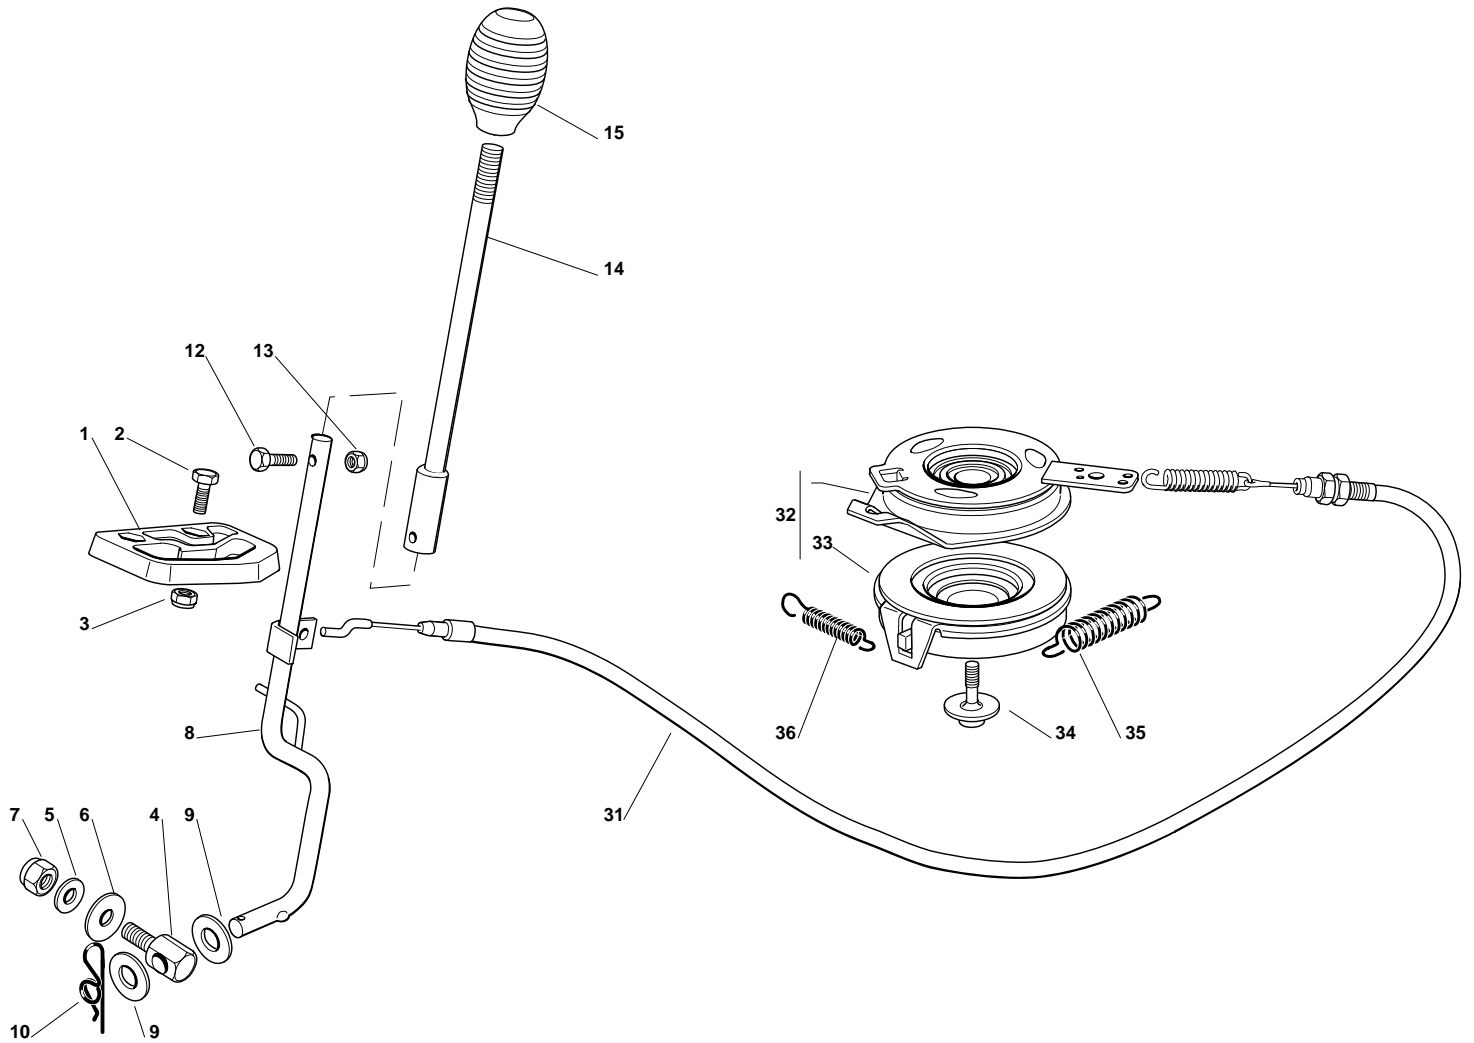

GARDEN COMPACT EV - Model Year 2010

Pos. Fig.	Antal Quantity	Art No Part No	Benämning	Description	Anmärkning Notes
1	1	27487001/0	Glidblock	Shoe	
2	2	12791200/0	Skruv	Screw	
3	2	12154510/0	Mutter	Nut	
4	1	27510107/0	Sprint	Pin	
5	1	25670011/0	Bricka	Washer	
6	1	22672152/0	Bricka	Washer	
7	1	12155000/0	Mutter	Nut	
8	1	84317073/1	Arm	Gearshift	
9	2	21660100/0	Bricka	Washer	
10	1	24487998/0	Låsnål	Cotter Pin	
12	1	12789020/0	Skruv	Screw	
13	1	12154330/0	Mutter	Nut	
14	1	84317079/0	Arm	Gearshift	
15	1	25394510/0	Knopp	Knob	
31	1	84207104/1	Kabel	Cable	
32	1	18399065/1	Koppling kpl	Mechanical Clutch	
33	1	18399066/1	Mechanical Clutch	Mechanical Clutch	
34	1	12735460/0	Skruv	Screw	
35	1	27430579/0	Fjäder	Spring	
36	1	22450110/0	Fjäder	Spring