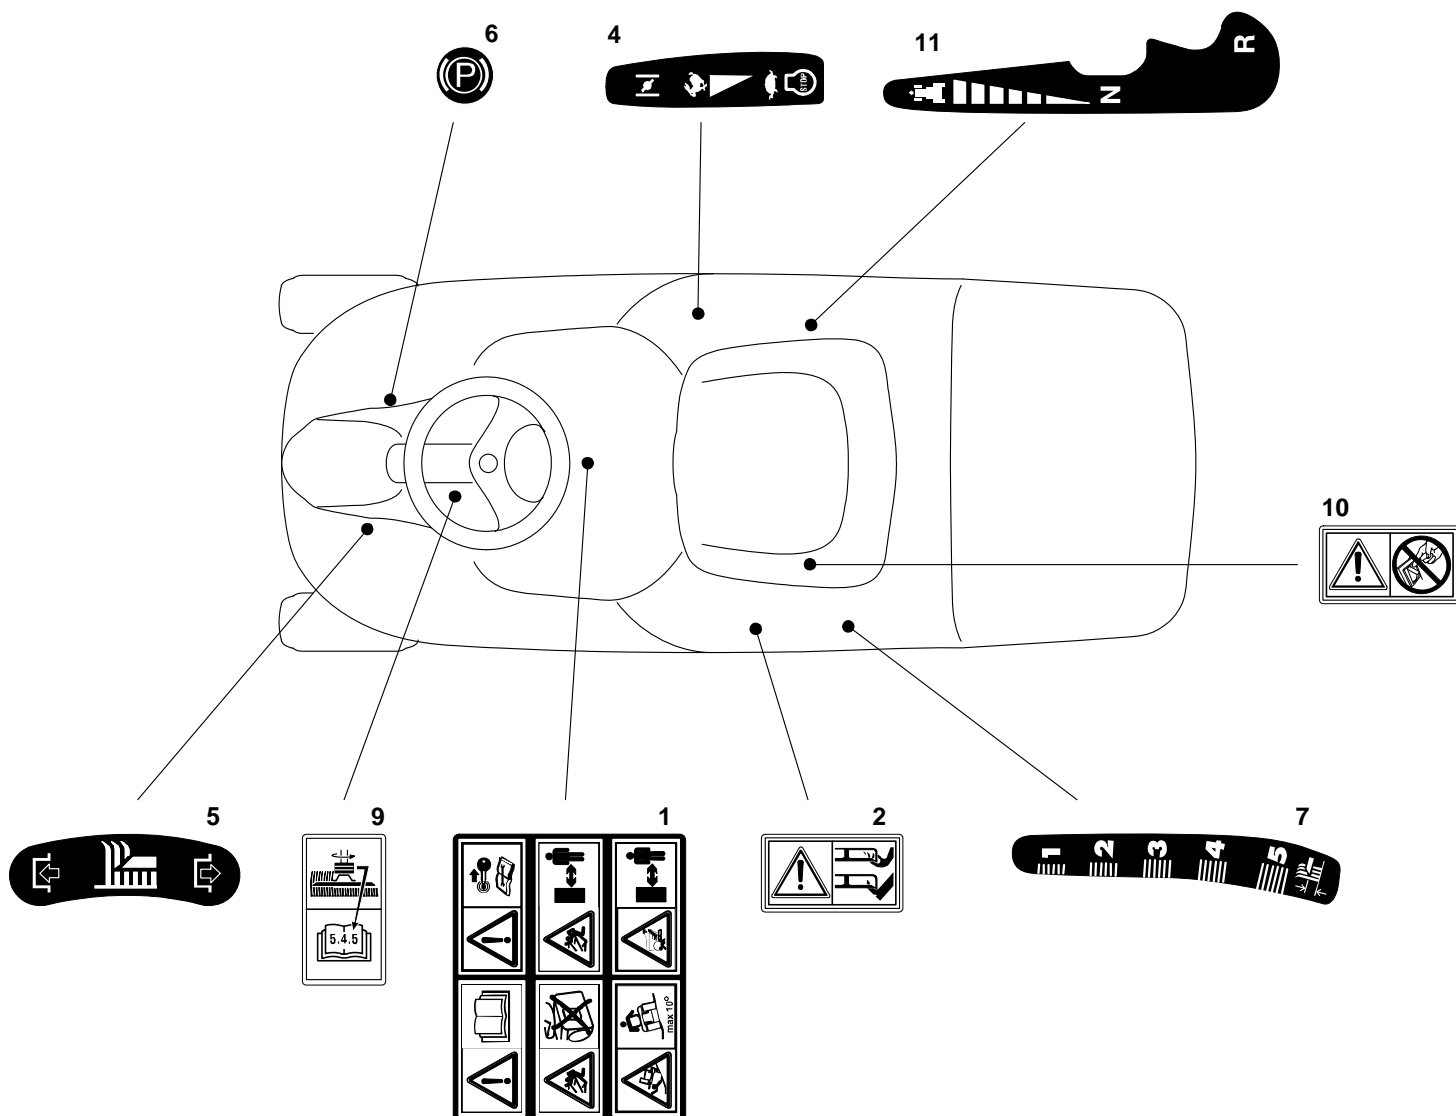

GARDEN COMPACT EV - Model Year 2010

Pos. Fig.	Antal Quantity	Art No Part No	Benämning	Description	Anmärkning Notes
1	1	114357428/1	Dekal	Label	
2	1	114356699/1	Dekal	Label	
4	1	14358717/0	Dekal	Label	
5	1	14358418/0	Dekal	Label	
6	1	14358460/0	Dekal	Label	
7	1	14358417/0	Dekal	Label	
9	1	114358654/1	Dekal	Label	
10	1	14360118/0	Dekal	Label	
11	1	114362319/0	Dekal	Label (Elv63)