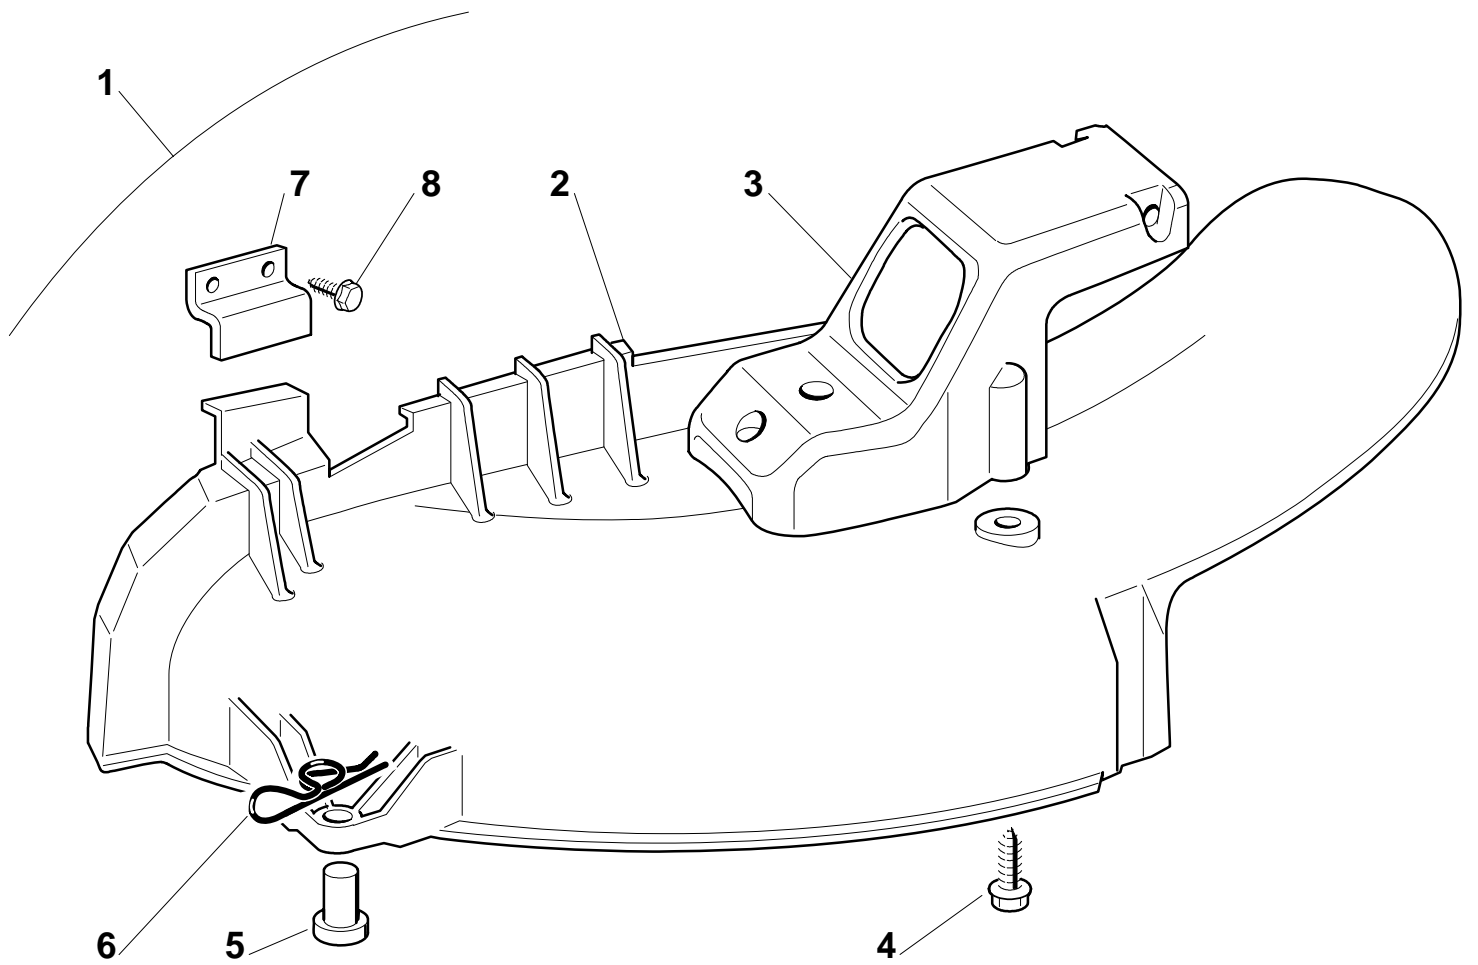

GARDEN COMPACT EV - Model Year 2010

Pos. Fig.	Antal Quantity	Art No Part No	Benämning	Description	Anmärkning Notes
1	1	99900035/0	Mulching Kit	Mulching Kit	
2	1	27140052/0	Deflektor	Deflector	
3	1	27230201/0	Vridpunkt	Fulcrum	
4	3	12735410/0	Skruv	Screw	
5	1	25510022/0	Sprint	Pin	
6	1	24487998/0	Låsnål	Cotter Pin	
7	1	27772139/0	Klämman	Clamp	
8	2	12735110/0	Skruv	Screw