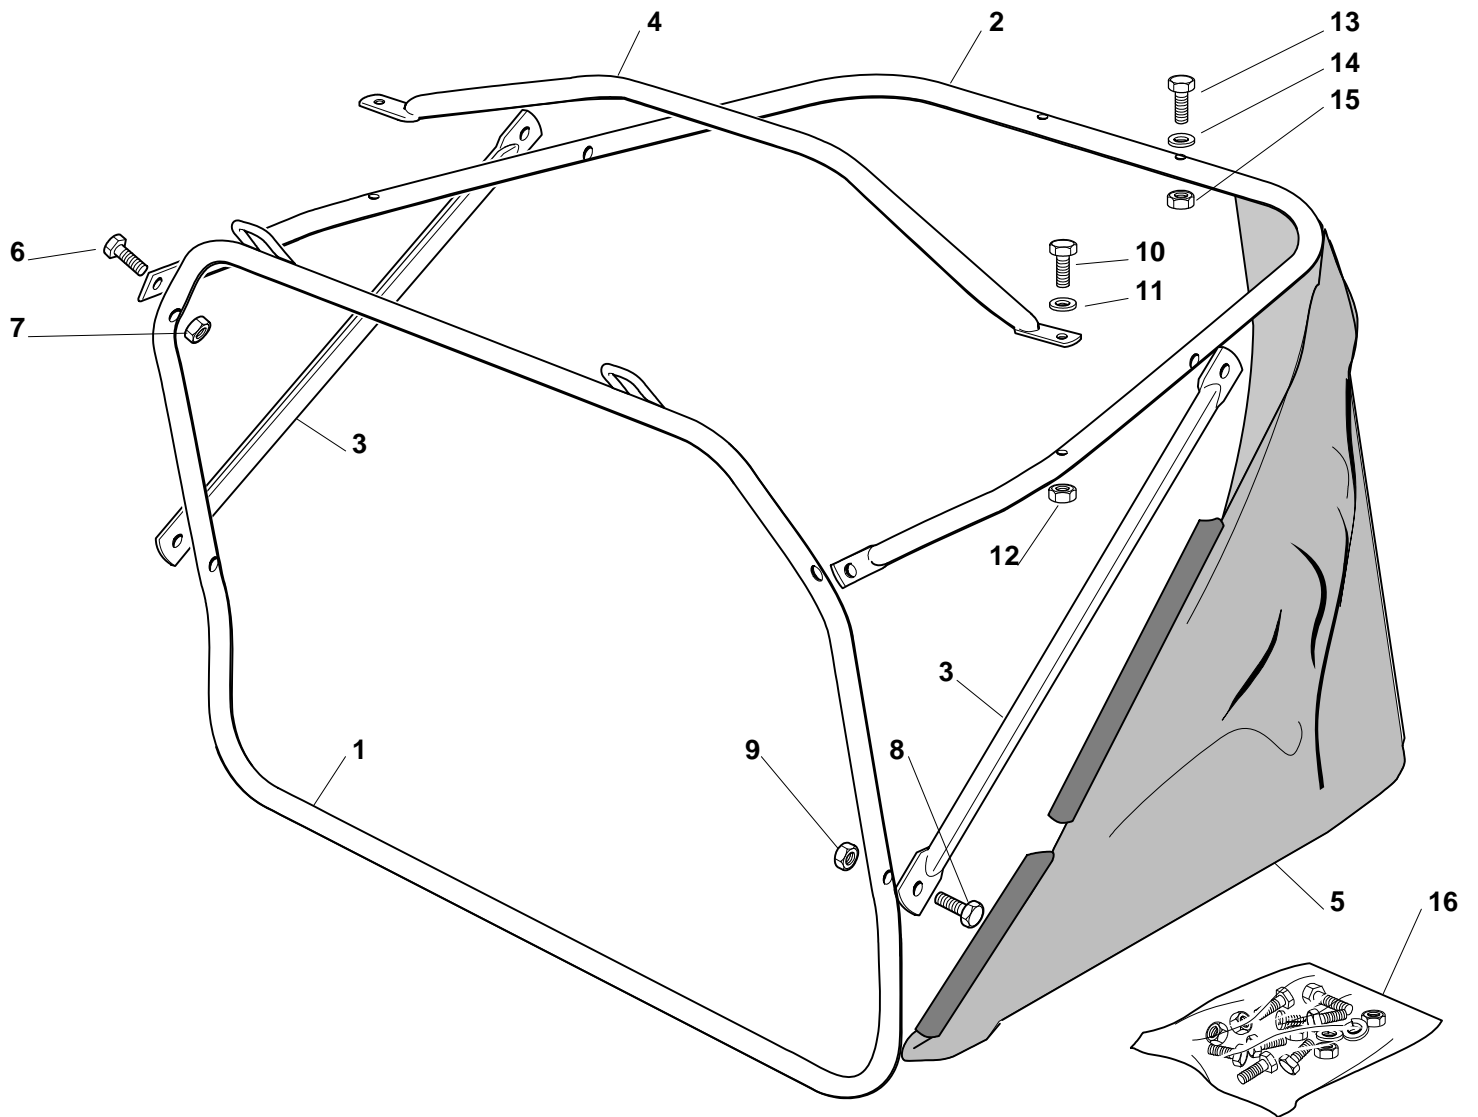

GARDEN COMPACT EV - Model Year 2010

Pos. Fig.	Antal Quantity	Art No Part No	Benämning	Description	Anmärkning Notes
1	1	84801121/0	Chassi	Front Frame	
2	1	84801119/0	Chassi	Upper Frame	
3	2	27650117/0	Reduktion	Stiffening	
4	1	84394051/0	Handtag	Handle	
5	1	184106068/0	Uppsamlare	Grasscatcher	
6	2	12789020/0	Skruv	Screw	
7	2	12154330/0	Mutter	Nut	
8	4	12789020/0	Skruv	Screw	
9	4	12154330/0	Mutter	Nut	
10	2	12789210/0	Skruv	Screw	
11	2	12521331/0	Bricka	Washer	
12	2	12154330/0	Mutter	Nut	
13	2	12674530/0	Skruv	Screw	
14	2	12521331/0	Bricka	Washer	
15	2	12154330/0	Mutter	Nut	
16	1	84180186/0	Skrivsats	Screws Outfit (6÷15)