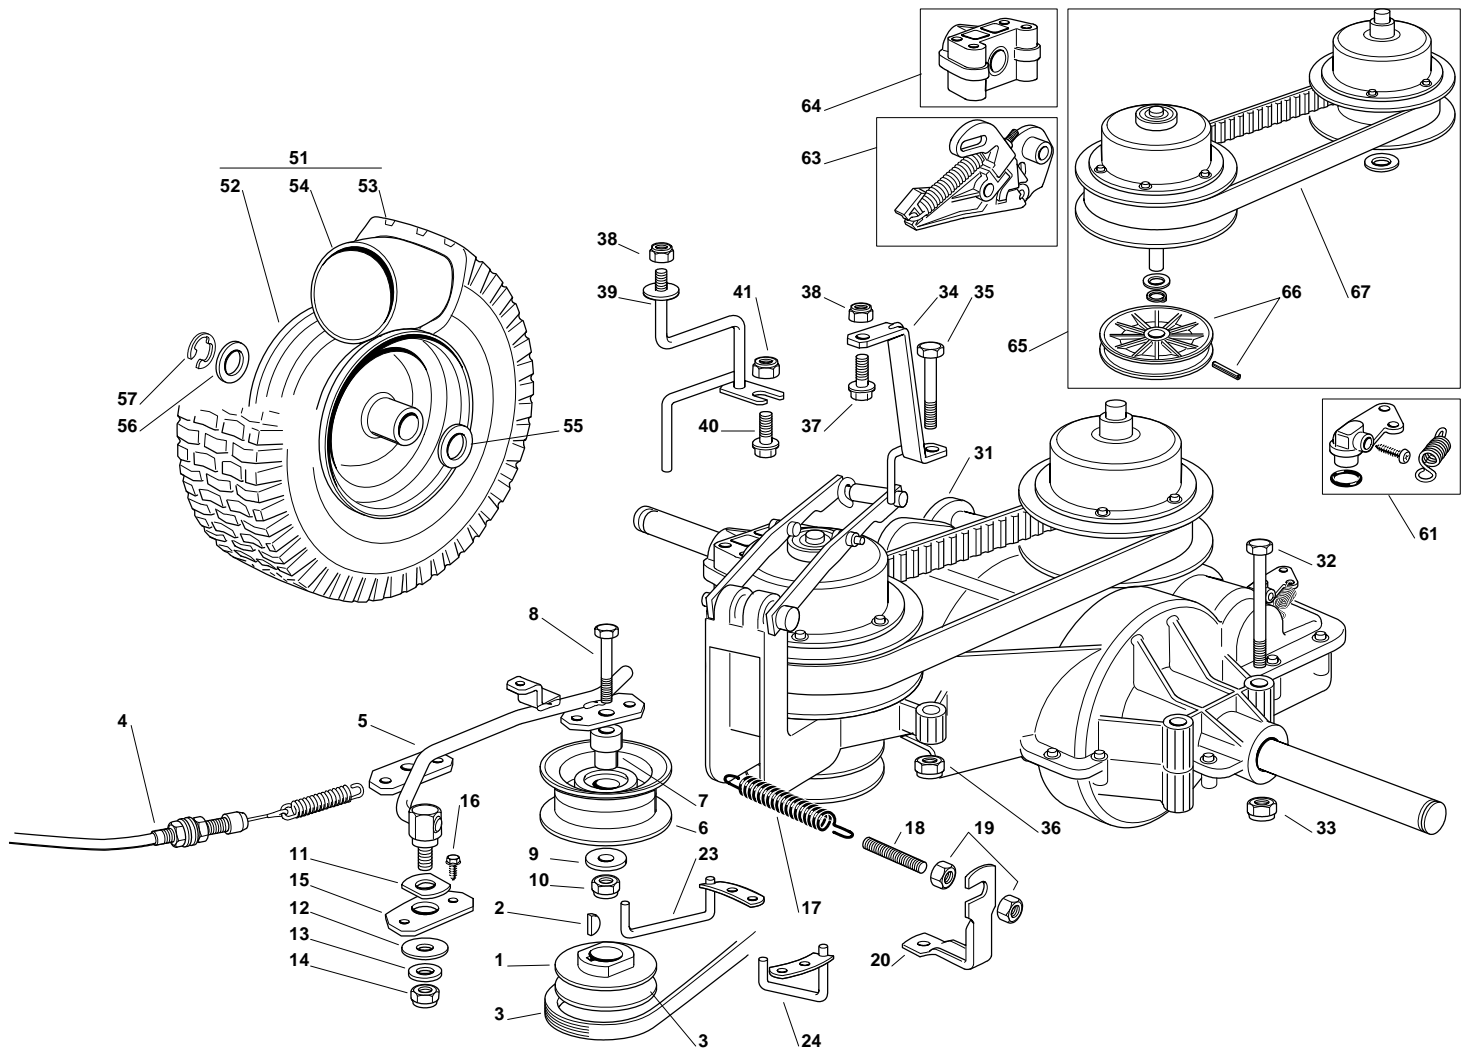

GARDEN COMPACT EV - Model Year 2010

Pos. Fig.	Antal Quantity	Art No Part No	Benämning	Description	Anmärkning Notes
1	1	127604012/0	Remskiva	Pulley	
2	1	12139100/0	Kil	Key	
3	1	135061427/0	Drivrem	Belt	
4	1	84207103/2	Kabel	Cable	
5	1	384317091/0	Arm	Lever	
6	1	27604007/0	Remskiva	Pulley	
7	1	27047007/0	Bussning	Bush	
8	1	12691200/0	Skruv	Screw	
9	1	12523060/0	Bricka	Washer	
10	1	12155000/0	Mutter	Nut	
11	1	27670054/0	Bricka	Washer	
12	1	12523070/0	Bricka	Washer	
13	1	25670011/0	Bricka	Washer	
14	1	12155000/0	Mutter	Nut	
15	1	27546029/0	Plåt	Plate	
16	2	12735121/0	Skruv	Screw	
17	1	25430219/0	Fjäder	Spring	
18	1	25840005/0	Stång	Tie Rod	
19	2	12293200/0	Mutter	Nut	
20	1	327773081/1	Fäste	Angle Bracket	
23	1	382270305/0	Plåt	Plate	
24	1	382270307/0	Plåt	Plate	
31	1	118400973/0	Växelhus-gul	Transmission Unit	
32	4	12692050/0	Skruv	Screw	
33	4	12154210/0	Mutter	Nut	
34	1	384783045/0	Stöd	Support	
35	1	12691115/0	Skruv	Screw	
36	1	12154210/0	Mutter	Nut	
37	1	12793102/0	Skruv	Screw	
38	2	12154210/0	Mutter	Nut	
39	1	384783043/0	Stöd	Support	
40	1	12793301/0	Skruv	Screw	
41	1	12154210/0	Mutter	Nut	
51	2	84680057/1	Stödhjul	Rear Wheel	
52	2	84044005/0	Rimm	Rimm	
53	2	27590059/0	Dack	Shoe	
54	2	27590057/0	Innerslang	Inner Tube	
55	2	12521410/0	Bricka	Washer	
56	2	25670005/1	Bricka	Washer	
57	2	12001010/0	Låsring	Snap Ring	
61	1	119700059/0	Bromsarm	Brake Kit	
63	1	119700063/0	Control Unit	Control Unit	
64	1	119700061/0	Bussning	Bush	
65	1	119700057/0	Variator Kit	Variator Kit	
66	1	119700060/0	Remskiva	Pulley	
67	1	119700062/0	Drivrem	Belt