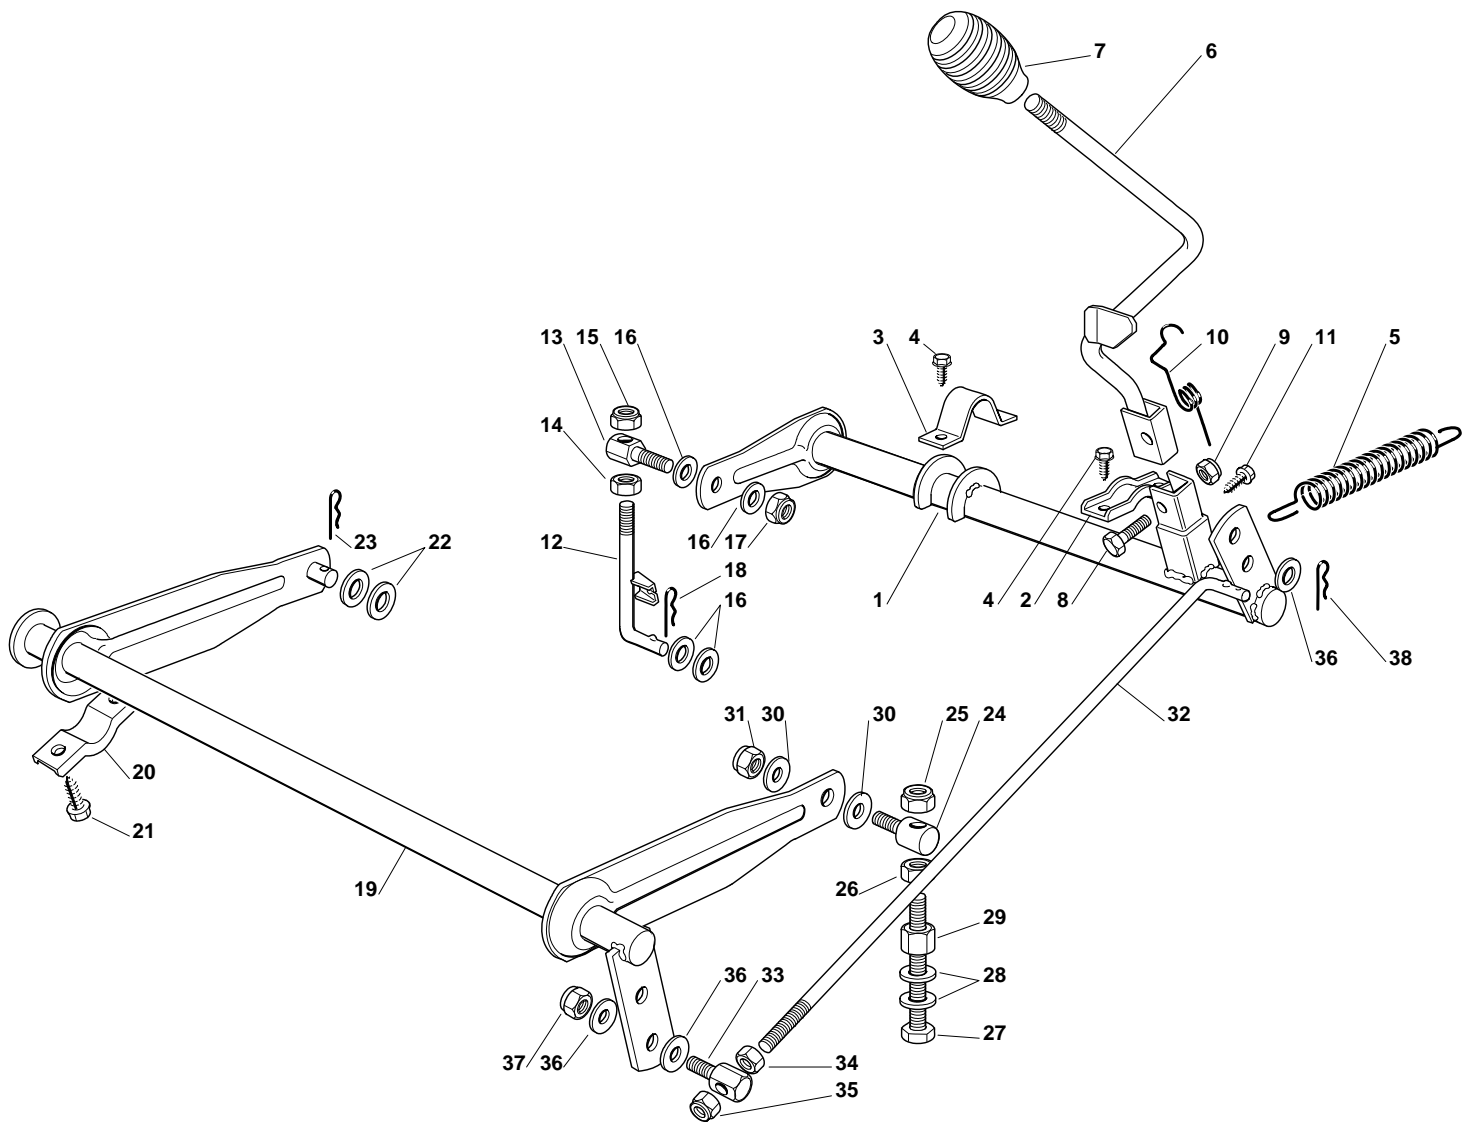

GARDEN COMPACT EV - Model Year 2010

Pos. Fig.	Antal Quantity	Art No Part No	Benämning	Description	Anmärkning Notes
1	1	84001017/0	Axel	Axle	
2	1	27546015/1	Plåt	Plate	
3	1	25547037/1	Plåt	Plate	
4	4	12729600/0	Skruv	Screw	
5	1	27430568/0	Fjäder	Spring	
6	1	84317075/0	Arm	Gearshift	
7	1	25394510/0	Knopp	Knob	
8	1	12674700/0	Skruv	Screw	
9	1	12154510/0	Mutter	Nut	
10	1	27430574/0	Fjäder	Spring	
11	1	12729600/0	Skruv	Screw	
12	1	327034087/0	Stång	Rod (E1v63)	
13	1	25510056/0	Sprint	Pin	
14	1	12295200/0	Mutter	Nut	
15	1	12156602/0	Mutter	Nut	
16	4	25670008/1	Bricka	Washer	
17	1	12156602/0	Mutter	Nut	
18	1	24487997/0	Låsnål	Cotter Pin	
19	1	84001019/0	Axel	Axle	
20	2	27546015/1	Plåt	Plate	
21	4	12731350/0	Skruv	Screw	
22	2	25670008/1	Bricka	Washer	
23	1	24487997/0	Låsnål	Cotter Pin	
24	1	25510007/1	Sprint	Pin	
25	1	12156602/0	Mutter	Nut	
26	1	12295200/0	Mutter	Nut	
27	1	12794970/0	Skruv	Screw	
28	2	12521360/0	Bricka	Washer	
29	1	12154250/0	Mutter	Nut	
30	2	25670008/1	Bricka	Washer	
31	1	12156602/0	Mutter	Nut	
32	1	27034065/0	Länk	Rod	
33	1	25510040/1	Sprint	Pin	
34	1	12293200/0	Mutter	Nut	
35	1	12155000/0	Mutter	Nut	
36	3	25670011/0	Bricka	Washer	
37	1	12155000/0	Mutter	Nut	
38	1	24487997/0	Låsnål	Cotter Pin