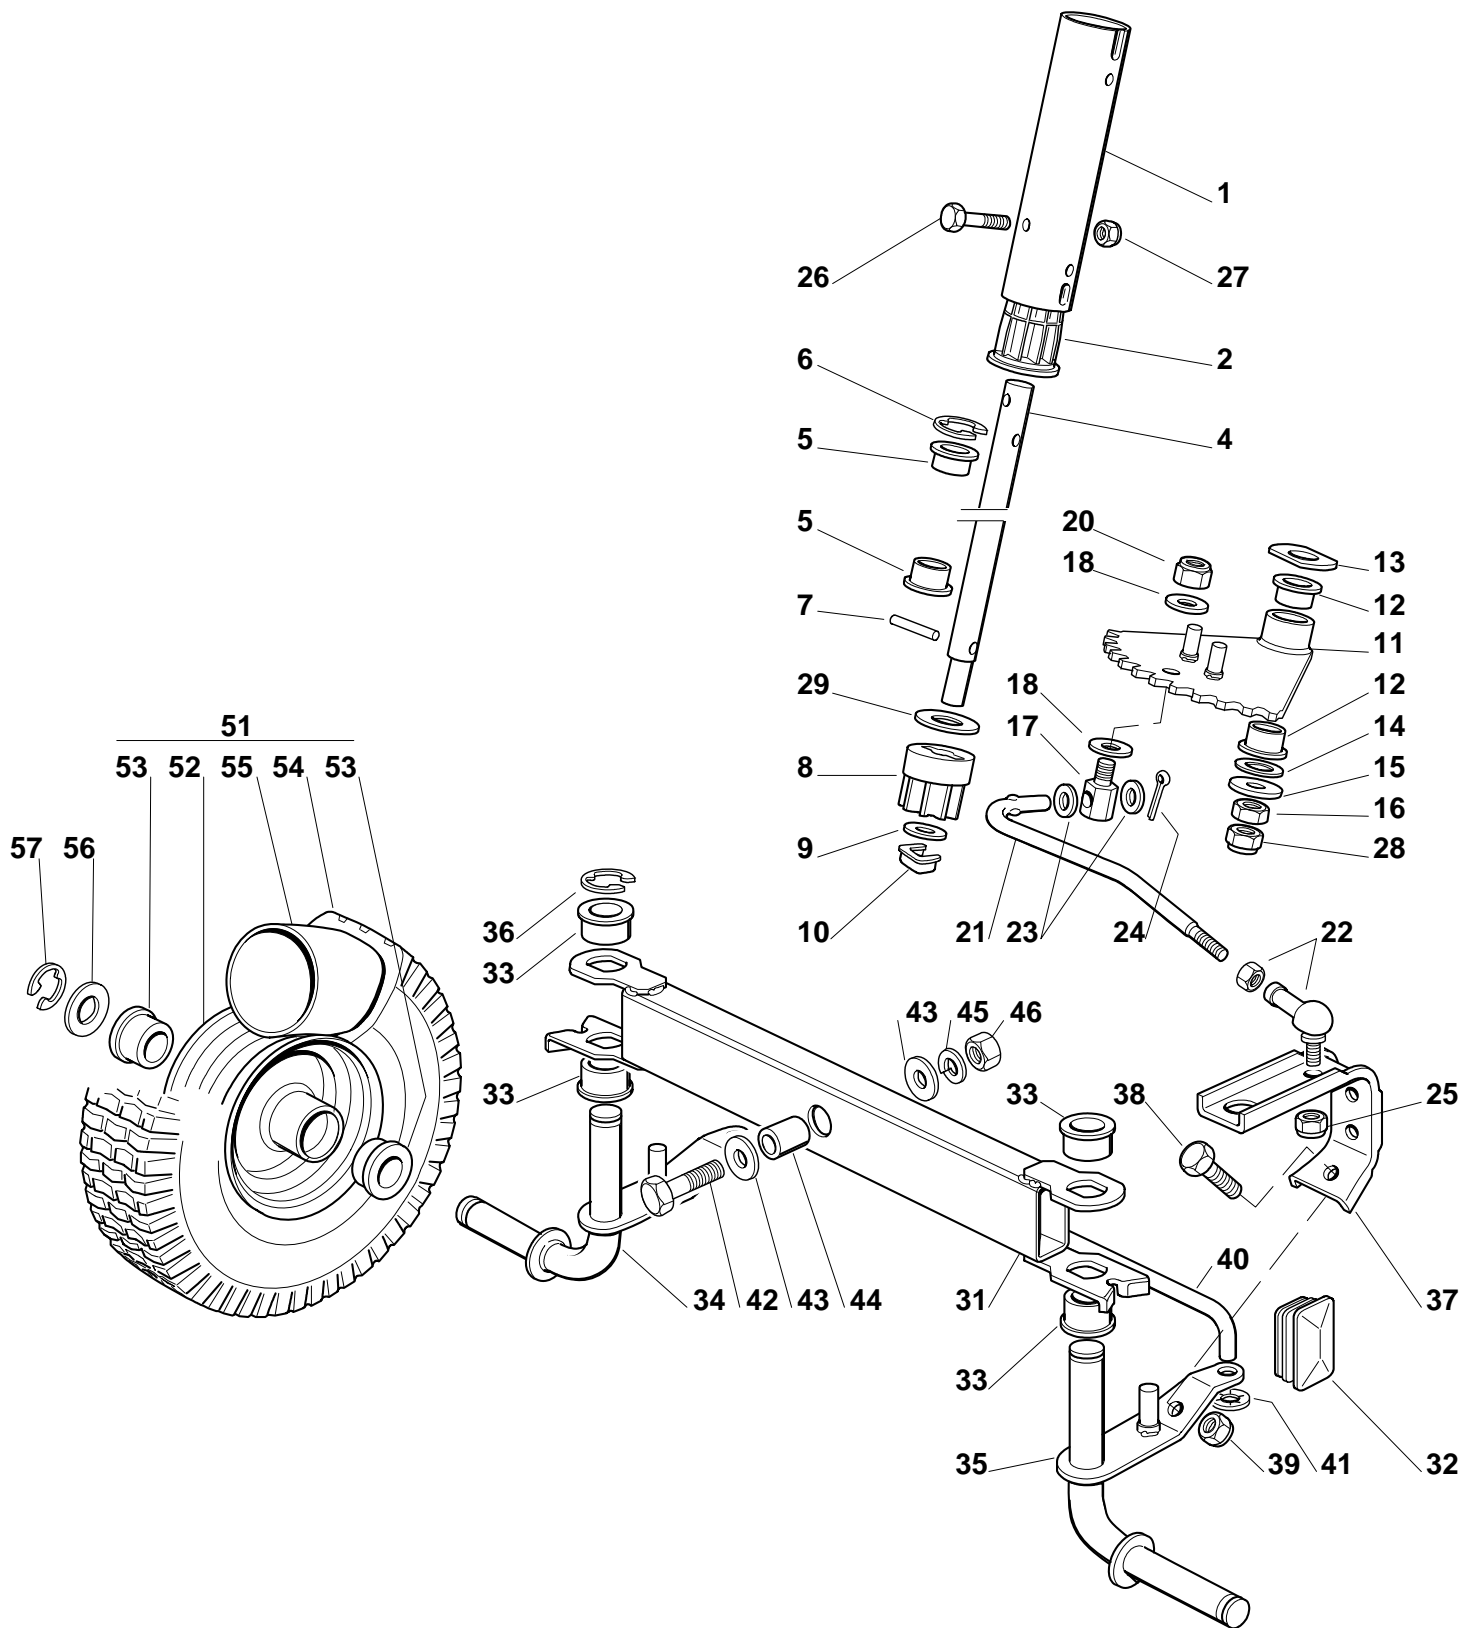

GARDEN COMPACT EV - Model Year 2010

Pos. Fig.	Antal Quantity	Art No Part No	Benämning	Description	Anmärkning Notes
1	1	27340305/1		Colum Extension	
2	1	27047005/1	Bussning	Bush	
4	1	27520052/0	Steering Column	Steering Column	
5	2	27047004/0	Bussning	Bush	
6	1	12001010/0	Låsring	Snap Ring	
7	1	12622650/0	Stift	Pin	
8	1	27570050/0	Drev	Pinion	
9	1	12521370/0	Bricka	Washer	
10	1	12436030/0	Platta	Plate	
11	1	84735553/1	Ringdrev	Ring Gear	
12	2	27047004/0	Bussning	Bush	
13	1	27670054/0	Bricka	Washer	
14	1	22672152/0	Bricka	Washer	
15	1	12523070/0	Bricka	Washer	
16	1	12293200/0	Mutter	Nut	
17	1	25510056/0	Sprint	Pin	
18	2	25670008/1	Bricka	Washer	
20	1	12156602/0	Mutter	Nut	
21	1	27034066/2	Länk	Rod	
22	1	22746601/0	Ledklåpa, vä+hö	Joint	
23	2	25670008/1	Bricka	Washer	
24	1	12141418/0	Låsnål	Cotter Pin	
25	1	12155000/0	Mutter	Nut	
26	2	12689515/0	Skruv	Screw	
27	2	12154510/0	Mutter	Nut	
28	1	12155000/0	Mutter	Nut	
29	1	27670054/0	Bricka	Washer	
31	1	84034059/0	Equalizer	Equalizer	
32	2	18737852/0	Lock	Cap	
33	4	27047004/0	Bussning	Bush	
34	1	84230405/0	Right Stub Axle	Right Stub Axle	
35	1	84230407/0	Left Stub Axle	Left Stub Axle	
36	1	12000970/0	Låsring	Snap Ring	
37	1	27787041/0	Stöd	Support	
38	1	12793102/0	Skruv	Screw	
39	1	12155000/0	Mutter	Nut	
40	1	27840051/0	Stång	Tie Rod	
41	2	12604899/0	Låsbricka	Crown Fastener	
42	1	12692695/0	Skruv	Screw	
43	2	12523100/0	Bricka	Washer	
44	1	25160016/0	Distans	Spacer	
45	1	12587100/0	Grower	Grower	
46	1	12295300/0	Mutter	Nut	
51	2	84680056/1	Framhjul Kpl	Front Wheel	
52	1	84044002/0	Rimm	Rimm	
53	4	27045070/0	Bussning	Bush	
54	1	27590058/0	Dack	Shoe	
55	1	27590056/0	Innerslang	Inner Tube	
56	2	12521390/0	Bricka	Washer	
57	2	12000970/0	Låsring	Snap Ring