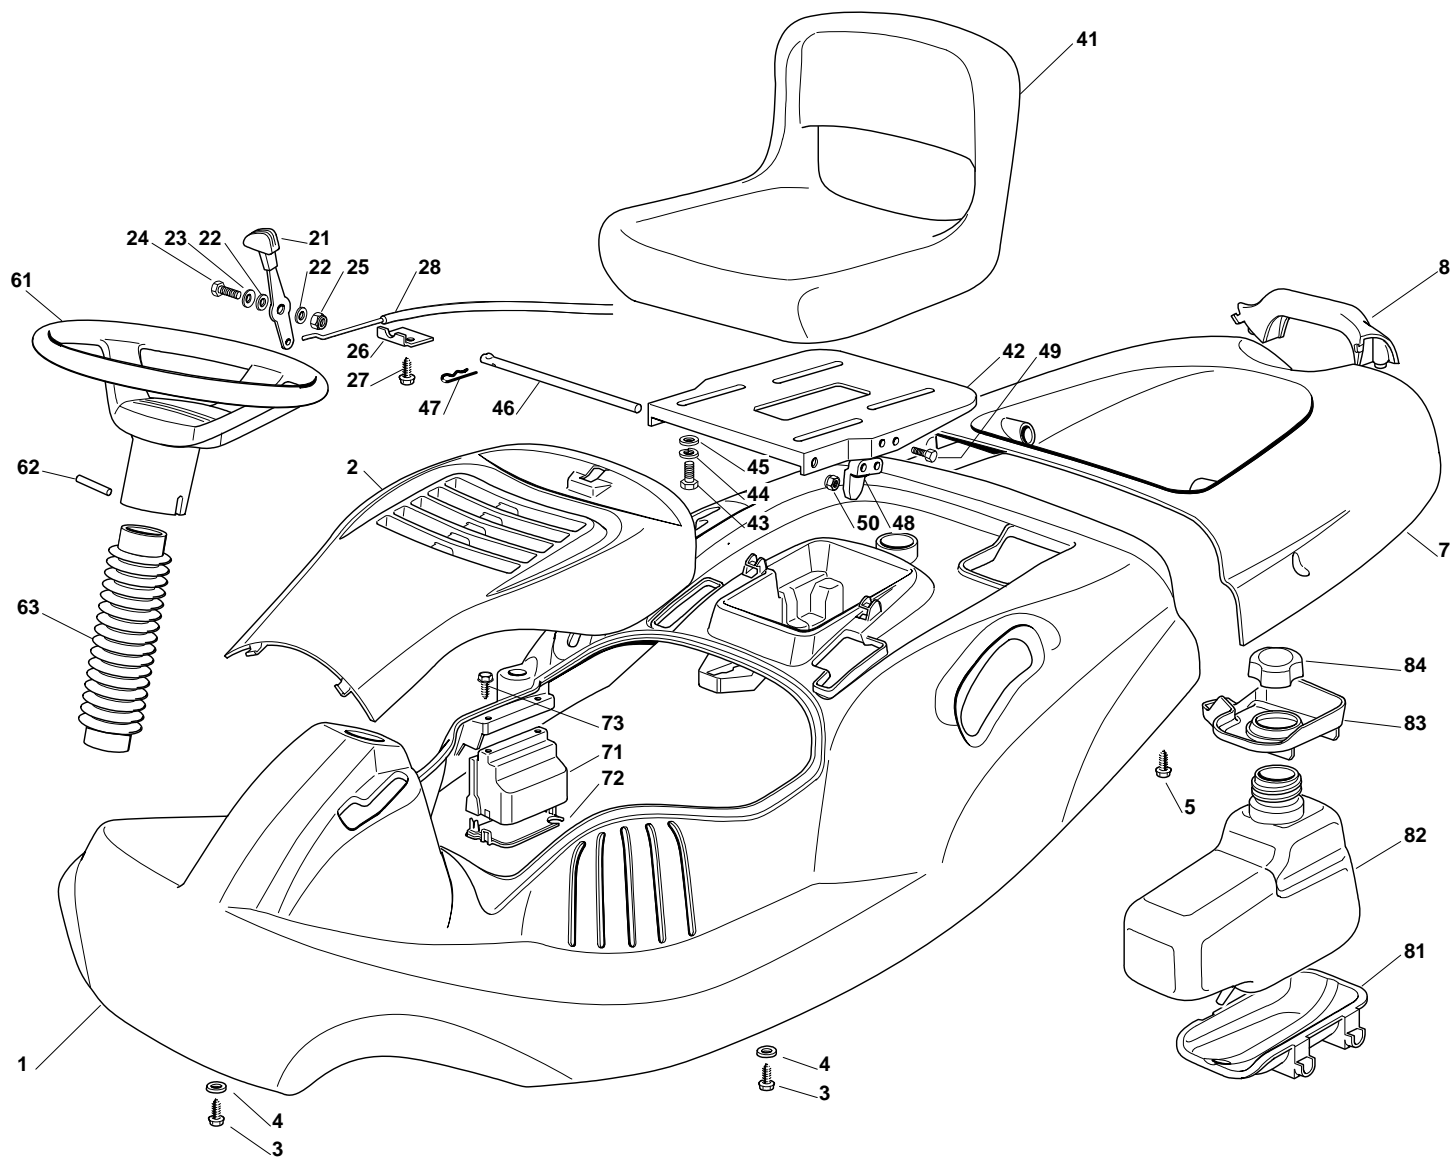

Genuine Spare Parts

Garden Compact EV 8

GARDEN COMPACT EV - Model Year 2010

Pos. Fig.	Antal Quantity	Art No Part No	Benämning	Description	Anmärkning Notes
3	1	84783015/1	Stöd	Support	
4	2	27772121/0	Klämma	Clamp	
5	6	12735121/0	Skruv	Screw	
6	2	27650115/1	Trådbygel	Stiffening	
7	10	12735121/0	Skruv	Screw	
8	1	84650105/0	Reduktion	Stiffening	
9	4	12735121/0	Skruv	Screw	
10	1	384783055/0	Stöd	Support (B&S)	
11	6	12735121/0	Skruv	Screw	
12	1	27772095/0	Klämma	Clamp	
13	2	12735105/0	Skruv	Screw	
15	2	12735121/0	Skruv	Screw	
16	1	12793701/0	Skruv	Screw	
18	1	12293201/0	Mutter	Nut	
19	1	27869057/0	Support	Support	
20	2	12792099/0	Skruv	Screw	
21	4	12154510/0	Mutter	Nut	
22	1	27773077/0	Fästvinkel	Angle Bracket	
23	1	12791011/0	Skruv	Screw	
24	1	12154510/0	Mutter	Nut	
25	1	27753081/0	Fästvinkel	Angle Bracket	
26	2	12791500/0	Skruv	Screw	
31	1	84545061/0	Platta	Rear Plate	
32	4	12735121/0	Skruv	Screw	
33	2	27650111/0	Reduktion	Stiffening	
34	4	12735121/0	Skruv	Screw	
35	2	27772131/0	Klämma	Clamp	
36	2	12818690/0	Skruv	Screw	
37	2	12521350/0	Bricka	Washer	
38	2	12155000/0	Mutter	Nut	
41	1	27430567/0	Fjäder	Spring	
42	1	27430569/1	Fjäder	Spring	
43	2	27753073/0	Fästvinkel	Angle Bracket	
44	2	12729600/0	Skruv	Screw	
45	1	27734059/0	Sector	Rack	
46	2	12735121/0	Skruv	Screw	
61	1	384801141/0		Support (B&S)	
62	1	22170910/0	Sprint	Pin	
63	1	81003375/1	Stödhjul	Wheel	
64	1	12691200/0	Skruv	Screw	
65	1	12523060/0	Bricka	Washer	
66	1	12155000/0	Mutter	Nut	
81	1	81003375/1	Stödhjul	Wheel	
82	1	12691200/0	Skruv	Screw	
83	1	22170910/0	Sprint	Pin	
84	1	12523060/0	Bricka	Washer	
85	1	12155000/0	Mutter	Nut	