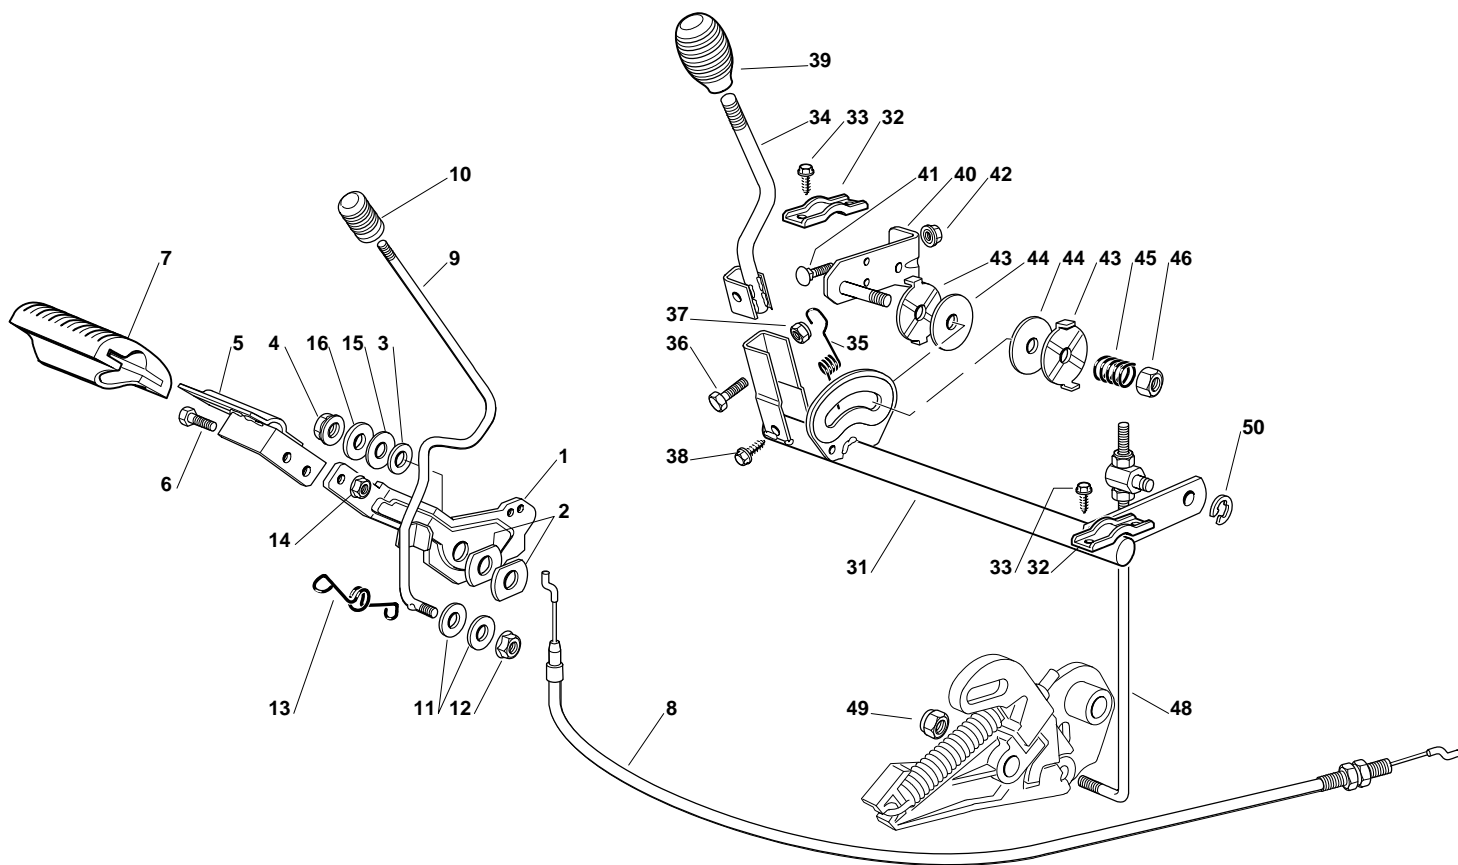

GARDEN COMPACT EV - Model Year 2010

GARDEN COMPACT EV - Model Year 2010

Pos. Fig.	Antal Quantity	Art No Part No	Benämning	Description	Anmärkning Notes
1	1	27500051/0	Pedal	Pedal	
2	2	27670054/0	Bricka	Washer	
3	1	12521350/0	Bricka	Washer	
4	1	12154210/0	Mutter	Nut	
5	1	84503005/0	Pedal Upper	Pedal Upper	
6	2	112791200/1	Skruv	Screw	
7	1	25110269/0	Clamp Cover	Clamp Cover	
8	1	184207107/0	Kabel	Cable	
9	1	27034064/1	Länk	Rod	
10	1	27395050/1	Knopp	Knob	
11	2	25670011/0	Bricka	Washer	
12	1	12154210/0	Mutter	Nut	
13	1	27430564/0	Fjäder	Spring	
14	2	12292102/0	Mutter	Nut	
15	1	27670055/0	Bricka	Washer	
16	1	12523060/0	Bricka	Washer	
31	1	384001027/0	Axel	Axle	
32	2	27546015/1	Plåt	Plate	
33	4	12729600/0	Skruv	Screw	
34	1	84317071/0	Arm	Gearshift	
35	1	27430570/1	Fjäder	Spring	
36	1	12674700/0	Skruv	Screw	
37	1	12154510/0	Mutter	Nut	
38	1	12729600/0	Skruv	Screw	
39	1	25394510/0	Knopp	Knob	
40	1	384783047/0	Stöd	Bracket	
41	2	12818690/0	Skruv	Screw	
42	2	12293201/0	Mutter	Nut	
43	2	27670053/0	Bricka	Washer	
44	2	127207000/0	Lining	Lining	
45	1	27430560/0	Fjäder	Spring	
46	1	12155020/0	Mutter	Nut	
48	1	384002084/0	Rod	Rod	
49	1	12150000/0	Mutter	Nut	
50	1	12604897/0	Låsring	Washer