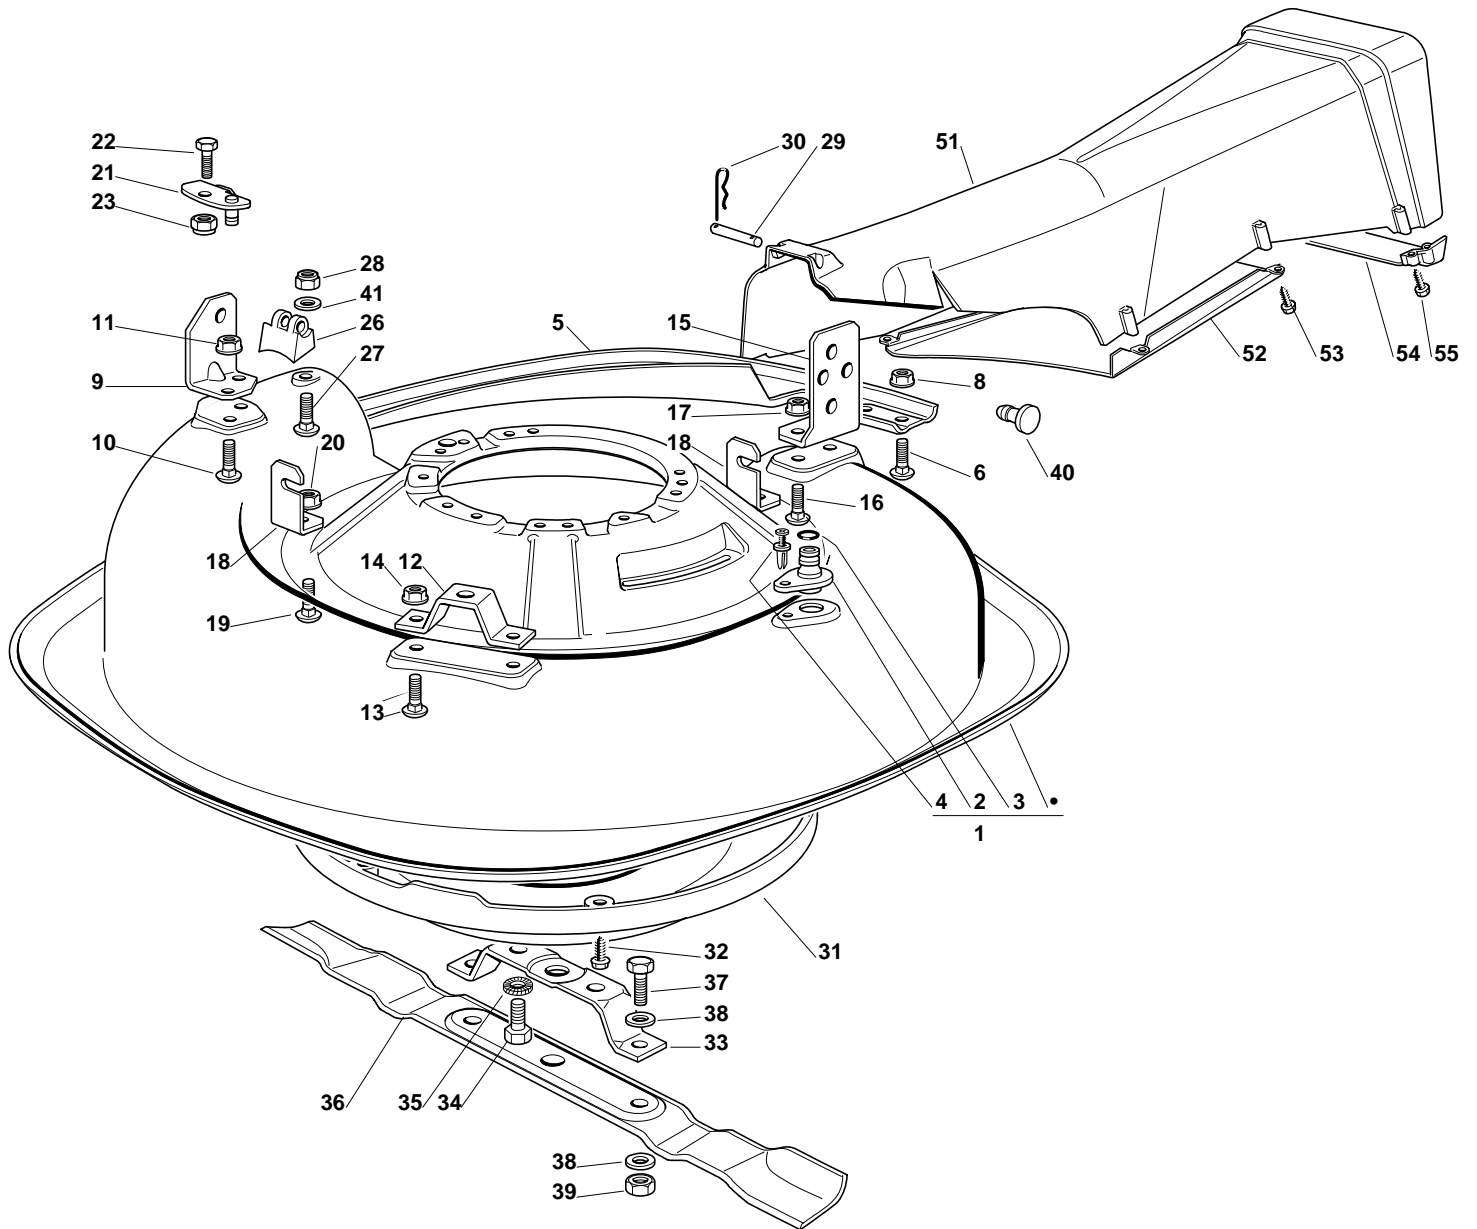

GARDEN COMPACT EV - Model Year 2010

Pos. Fig.	Antal Quantity	Art No Part No	Benämning	Description	Anmärkning Notes
1	1	384564095/1	Cutting Plate, Black	Cutting Plate, Black	
2	1	25033060/0	Water Hose Connection	Water Hose Connection	
3	1	19035000/0	O-ring	Or Ring	
4	1	12500030/0	Rivet	Rivet	
5	1	84650103/0	Reduktion	Stiffening	
6	4	12815200/0	Skruv	Screw	
8	4	12292102/0	Mutter	Nut	
9	1	27772119/0	Klämma	Clamp	
10	2	12818690/0	Skruv	Screw	
11	2	12293201/0	Mutter	Nut	
12	1	27772133/0	Klämma	Clamp	
13	2	12818690/0	Skruv	Screw	
14	2	12293201/0	Mutter	Nut	
15	1	327772127/2	Fäste	Clamp	
16	2	12818690/0	Skruv	Screw	
17	2	12293201/0	Mutter	Nut	
18	2	27753071/0	Fästvinkel	Angle Bracket	
19	2	12818690/0	Skruv	Screw	
20	2	12293201/0	Mutter	Nut	
21	1	84545063/0	Plåt	Plate	
22	1	12792611/0	Skruv	Screw	
23	1	12155000/0	Mutter	Nut	
26	1	27230200/2	Hake	Hook	
27	1	12815210/0	Skruv	Screw	
28	1	12154510/0	Mutter	Nut	
29	1	27510097/1	Sprint	Pin	
30	2	24487997/0	Låsnål	Cotter Pin	
31	1	27600122/0	Skydd	Guard	
32	5	12728530/0	Skruv	Screw	
33	1	27787045/1	Support	Bracket	
34	2	12794110/0	Skruv	Screw	
35	2	12540070/0	Bricka	Washer	
36	1	84109504/0	Kniv	Blade	
37	2	12793102/0	Skruv	Screw	
38	4	12523060/0	Bricka	Washer	
39	2	12155010/0	Mutter	Nut	
40	1	27275000/0	Hylsa	Grommet	
41	1	12521330/0	Bricka	Washer	
51	1	27107502/0	Inmatningstratt	Conveyor	
52	1	327140056/0	Deflektor	Deflector	
53	5	12735402/0	Skruv	Screw	
54	1	27650120/0	Reduktion	Stiffening	
55	2	12735410/0	Skruv	Screw