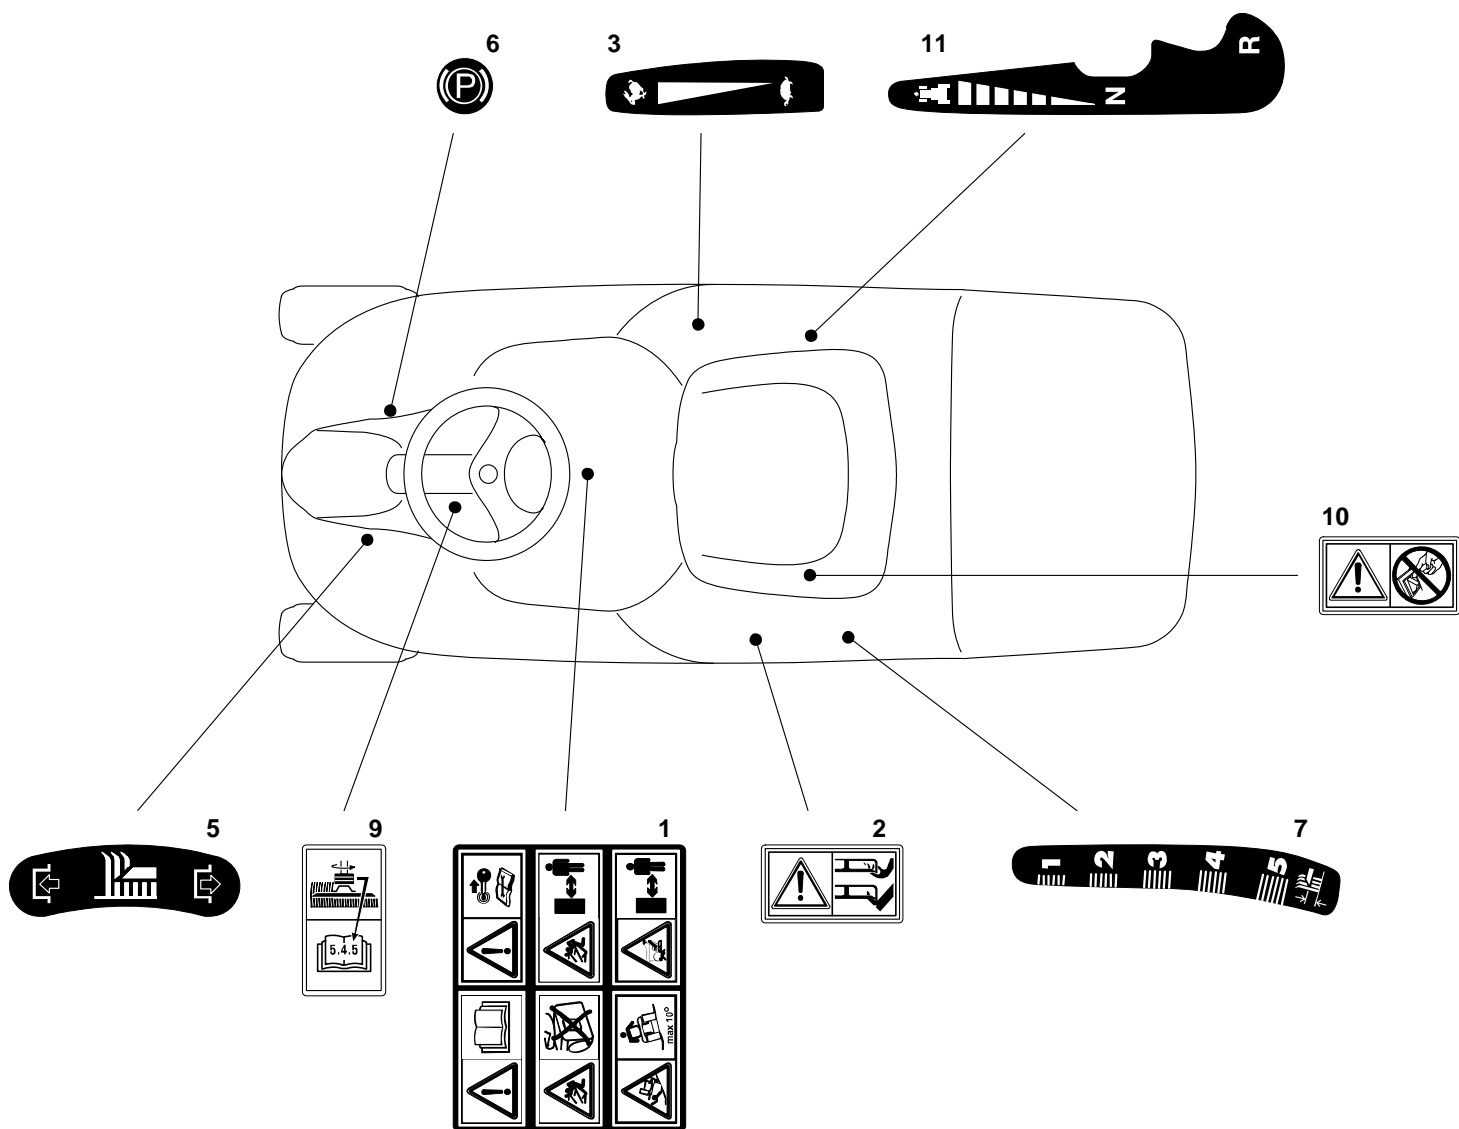

GARDEN COMPACT EV - Model Year 2010

Pos. Fig.	Antal Quantity	Art No Part No	Benämning	Description	Anmärkning Notes
1	1	114357428/1	Dekal	Label	
2	1	114356699/1	Dekal	Label	
3	1	114364614/0	Dekal	Label (ELV 63) (B&S)	
5	1	14358418/0	Dekal	Label	
6	1	14358460/0	Dekal	Label	
7	1	14358417/0	Dekal	Label	
8	1	14358416/0	Dekal	Label	
9	1	114358654/1	Dekal	Label	
10	1	14360118/0	Dekal	Label	
11	1	114362319/0	Dekal	Label (Elv63)