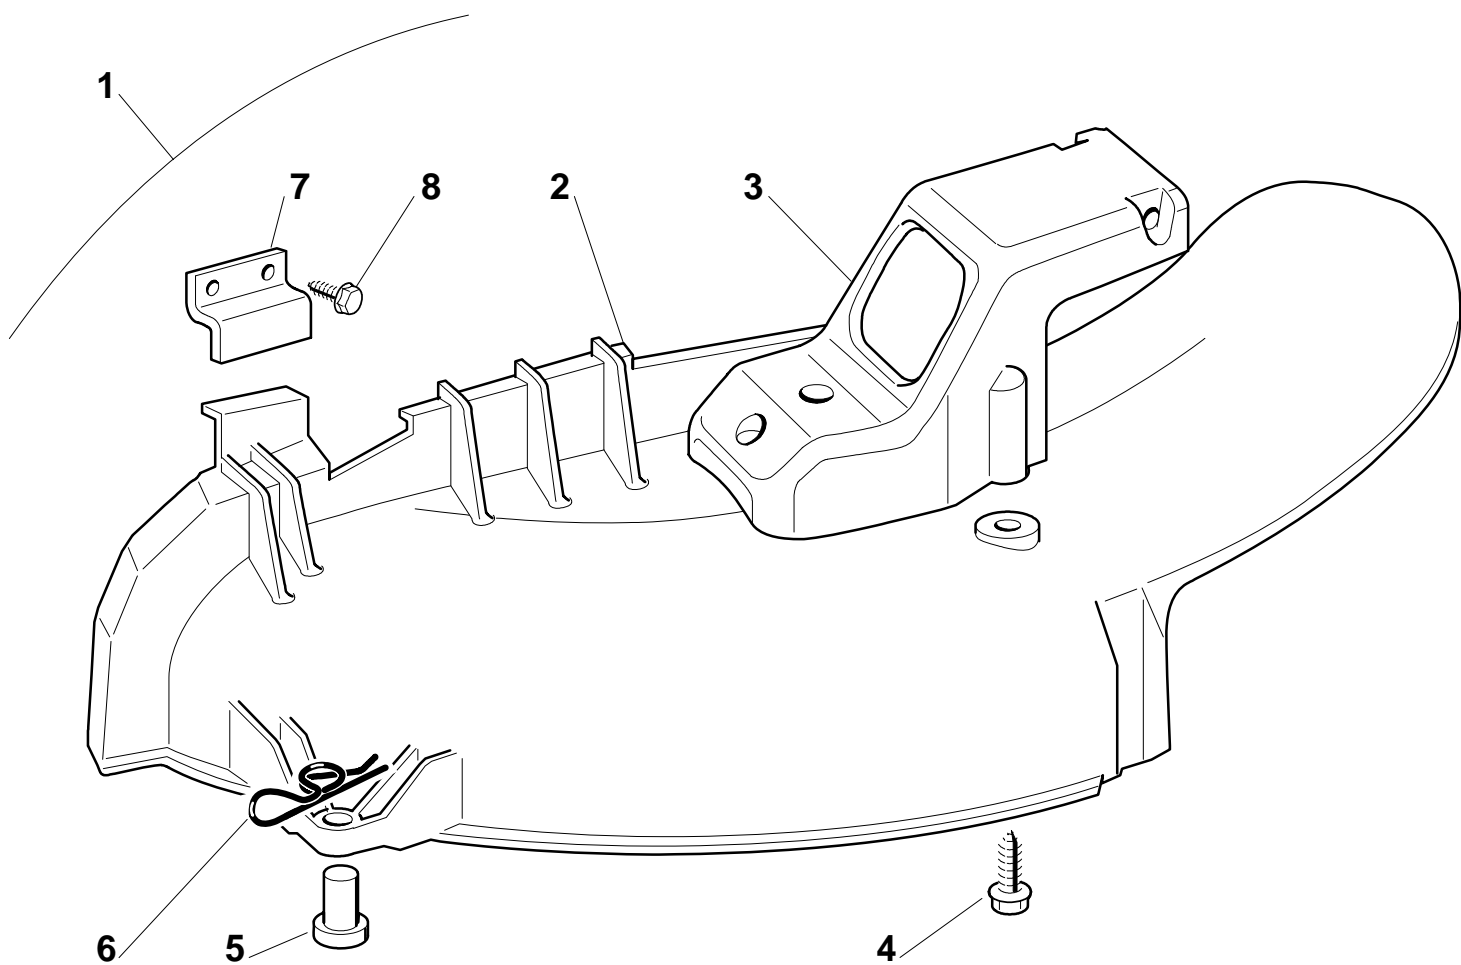

GARDEN COMPACT EV - Model Year 2010

GARDEN COMPACT EV - Model Year 2010

Pos. Fig.	Antal Quantity	Art No Part No	Benämning	Description	Anmärkning Notes
1	1	99900035/0	Mulching Kit	Mulching Kit	
2	1	27140052/0	Deflektor	Deflector	
3	1	27230201/0	Vridpunkt	Fulcrum	
4	3	12735410/0	Skruv	Screw	
5	1	25510022/0	Sprint	Pin	
6	1	24487998/0	Låsnål	Cotter Pin	
7	1	27772139/0	Klämman	Clamp	
8	2	12735110/0	Skruv	Screw