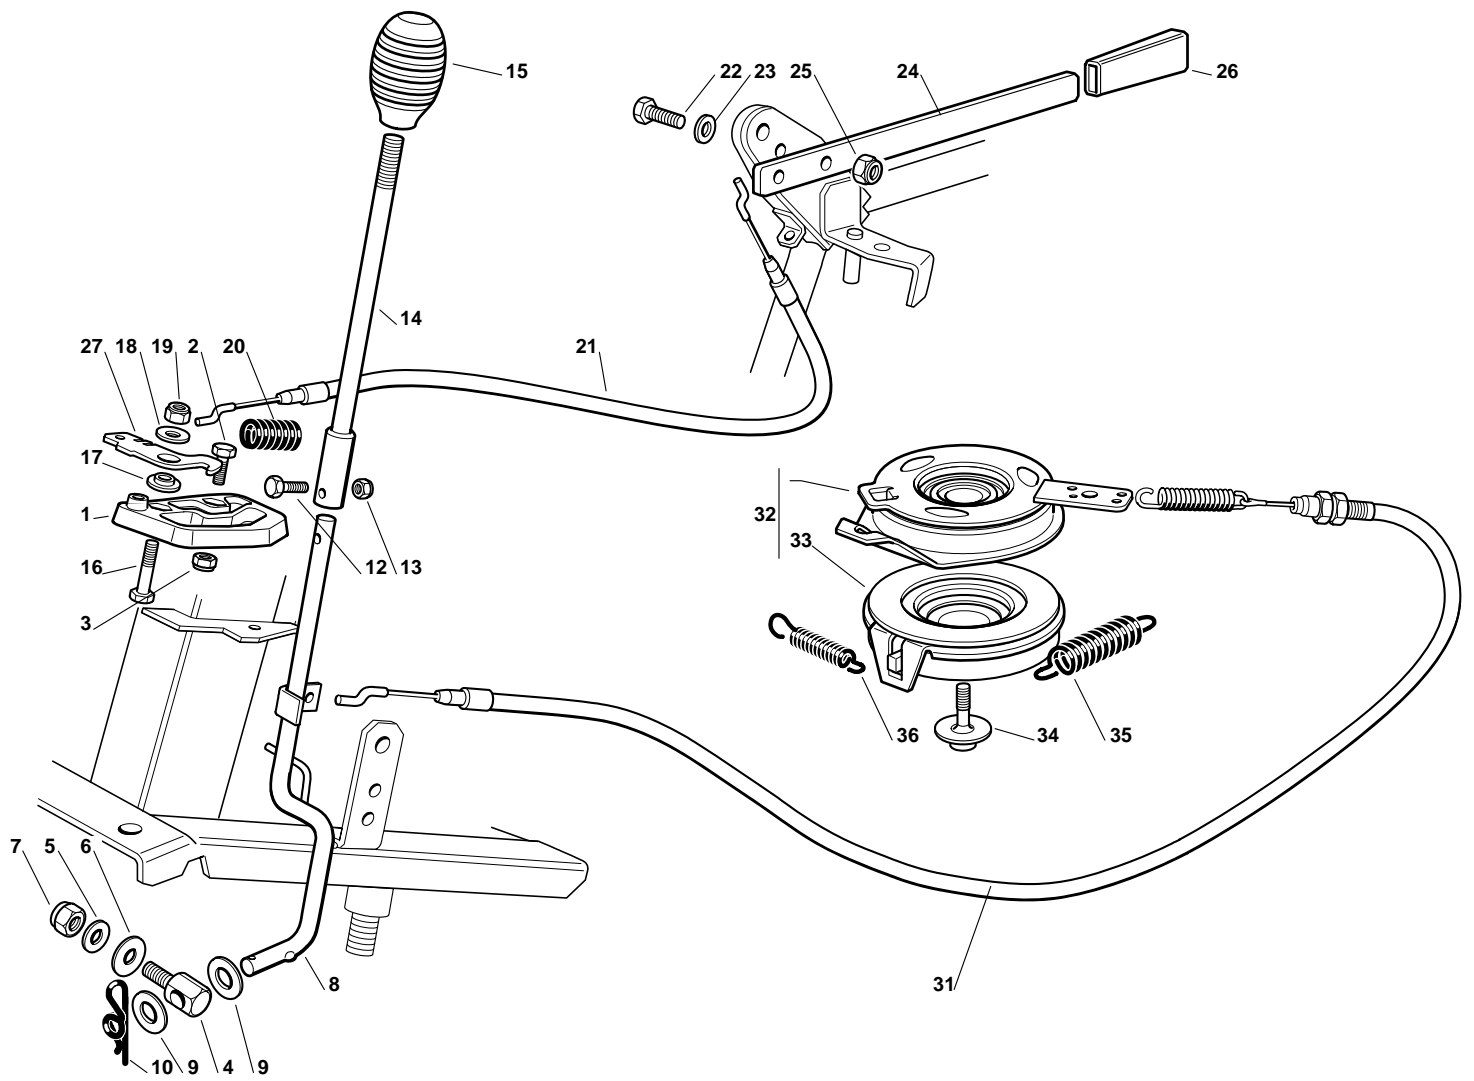

GARDEN COMPACT EV - Model Year 2010

Pos. Fig.	Antal Quantity	Art No Part No	Benämning	Description	Anmärkning Notes
1	1	27487003/0	Glidblock	Shoe	
2	2	112791200/1	Skruv	Screw	
3	2	12154510/0	Mutter	Nut	
4	1	27510107/0	Sprint	Pin	
5	1	25670011/0	Bricka	Washer	
6	1	22672152/0	Bricka	Washer	
7	1	12155000/0	Mutter	Nut	
8	1	84317073/1	Arm	Gearshift	
9	2	21660100/0	Bricka	Washer	
10	1	24487998/0	Låsnål	Cotter Pin	
12	1	12789020/0	Skruv	Screw	
13	1	12154330/0	Mutter	Nut	
14	1	84317079/0	Arm	Gearshift	
15	1	25394510/0	Knopp	Knob	
16	1	12792099/0	Skruv	Screw	
17	1	325160039/0	Distans	Spacer	
18	1	12523040/0	Bricka	Washer	
19	1	12154510/0	Mutter	Nut	
20	1	25430206/1	Fjäder	Spring	
21	1	184000255/0	Kabel	Cable	
22	1	25510080/0	Sprint	Pin	
23	1	12521350/0	Bricka	Washer	
24	1	327315131/0	Arm	Lever	
25	1	12154510/0	Mutter	Nut	
26	1	22397000/0	Knopp	Knob	
27	1	327253000/0	Hake	Hook	
31	1	84207104/1	Kabel	Cable	
32	1	18399065/1	Koppling kpl	Mechanical Clutch	
33	1	18399066/1	Mechanical Clutch	Mechanical Clutch	
34	1	12735460/0	Skruv	Screw	
35	1	27430579/0	Fjäder	Spring	
36	1	22450110/0	Fjäder	Spring