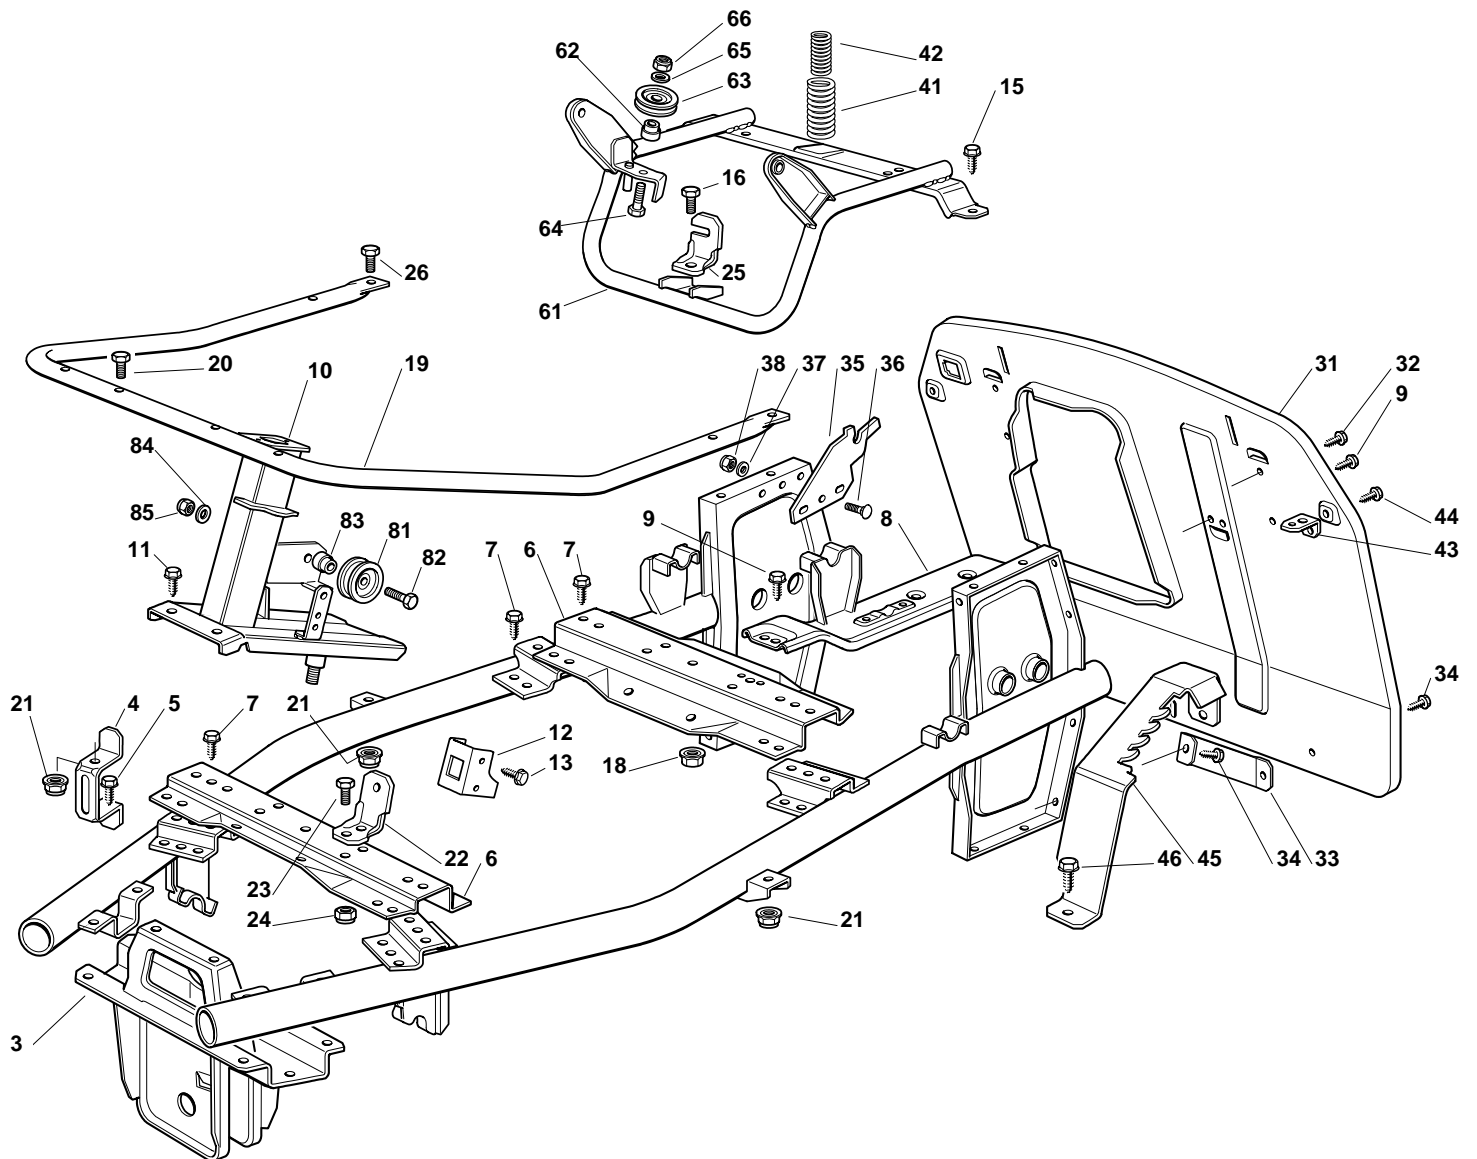

Genuine Spare Parts

Garden Compact EV 8

GARDEN COMPACT EV - Model Year 2010

Pos. Fig.	Antal Quantity	Art No Part No	Benämning	Description	Anmärkning Notes
3	1	84783015/1	Stöd	Support	
4	2	27772121/0	Klämma	Clamp	
5	6	12735121/0	Skruv	Screw	
6	2	27650115/1	Trådbygel	Stiffening	
7	10	12735121/0	Skruv	Screw	
8	1	84650105/0	Reduktion	Stiffening	
9	4	12735121/0	Skruv	Screw	
10	1	384783055/0	Stöd	Support (B&S)	
11	6	12735121/0	Skruv	Screw	
12	1	27772095/0	Klämma	Clamp	
13	2	12735105/0	Skruv	Screw	
15	2	12735121/0	Skruv	Screw	
16	1	12793701/0	Skruv	Screw	
18	1	12293201/0	Mutter	Nut	
19	1	27869057/0	Support	Support	
20	2	12792099/0	Skruv	Screw	
21	4	12154510/0	Mutter	Nut	
22	1	27773077/0	Fästvinkel	Angle Bracket	
23	1	12791011/0	Skruv	Screw	
24	1	12154510/0	Mutter	Nut	
25	1	27753081/0	Fästvinkel	Angle Bracket	
26	2	12791500/0	Skruv	Screw	
31	1	84545061/0	Platta	Rear Plate	
32	4	12735121/0	Skruv	Screw	
33	2	27650111/0	Reduktion	Stiffening	
34	4	12735121/0	Skruv	Screw	
35	2	27772131/0	Klämma	Clamp	
36	2	12818690/0	Skruv	Screw	
37	2	12521350/0	Bricka	Washer	
38	2	12155000/0	Mutter	Nut	
41	1	27430567/0	Fjäder	Spring	
42	1	27430569/1	Fjäder	Spring	
43	2	27753073/0	Fästvinkel	Angle Bracket	
44	2	12729600/0	Skruv	Screw	
45	1	27734059/0	Sector	Rack	
46	2	12735121/0	Skruv	Screw	
61	1	384801141/0		Support (B&S)	
62	1	22170910/0	Sprint	Pin	
63	1	81003375/1	Stödhjul	Wheel	
64	1	12691200/0	Skruv	Screw	
65	1	12523060/0	Bricka	Washer	
66	1	12155000/0	Mutter	Nut	
81	1	81003375/1	Stödhjul	Wheel	
82	1	12691200/0	Skruv	Screw	
83	1	22170910/0	Sprint	Pin	
84	1	12523060/0	Bricka	Washer	
85	1	12155000/0	Mutter	Nut	