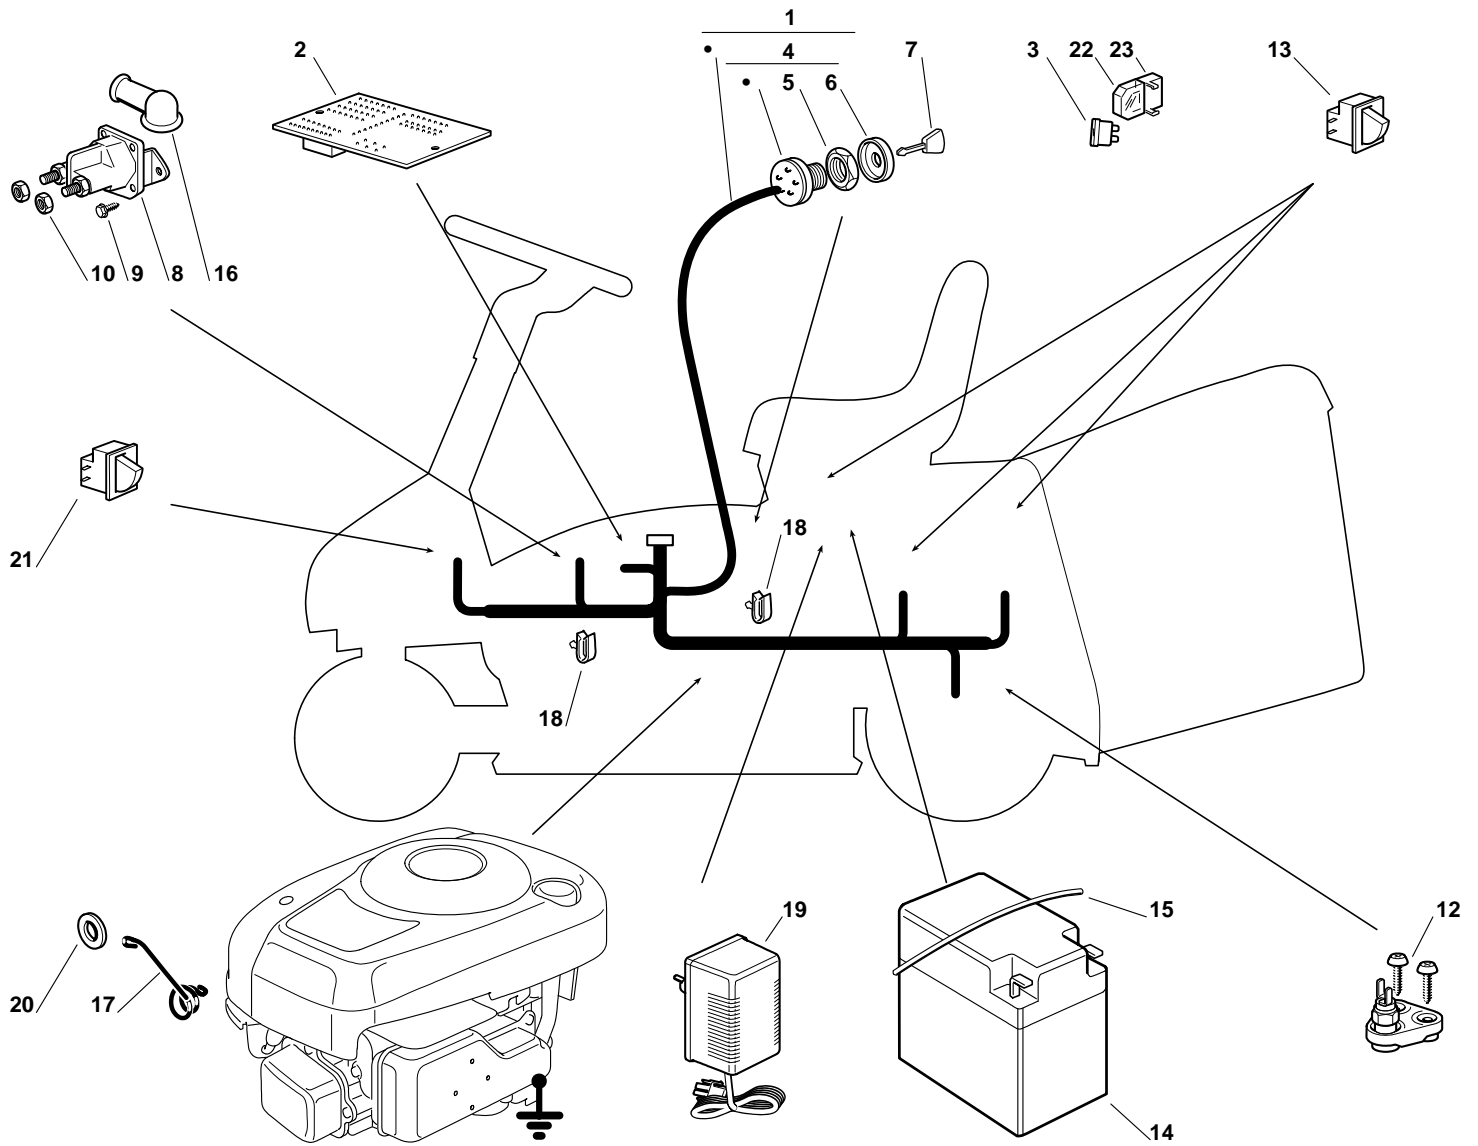

GARDEN COMPACT EV - Model Year 2010

Pos. Fig.	Antal Quantity	Art No Part No	Benämning	Description	Anmärkning Notes
1	1	84040123/1	Kabel	Cables	
2	1	27722354/0	Electronic Card	Electronic Card	
3	1	33340040/0	Säkring	Fuse 10 A	
4	1	18450065/1	Brytare	Starting Switch	
5	1	18400861/0	Ringmutter	Ringnut	
6	1	18565351/0	Hus	Ringnut Protection	
7	1	18210016/1	Starting Key	Starting Key	
8	1	18736111/0	Starter Relay	Starter Relay	
9	2	12735110/0	Skruv	Screw	
10	2	12360352/0	Mutter	Nut	
12	1	119700058/0	Micro	Micro	
13	3	119410615/0	Micro	Microswitch	
14	1	18120004/0	Batteri	Battery	
15	1	27430572/0	Fjäder	Spring	
16	1	18564861/1	Tätningshylsa	Protection	
17	1	27430557/0	Fjäder	Spring	
18	5	33320506/0	Kabelhållare	Fairled	
19	1	82180051/0	Batteriladdare	Battery Charger	
19	1	82180053/0	Batteriladdare	Battery Charger (Uk)	
20	1	12523020/0	Bricka	Washer	
21	1	119410612/1	Brytare	Microswitch	
22	1	33215000/0	Kåpa	Cover	
23	1	33500007/0	Säkring	Fuse Carrier