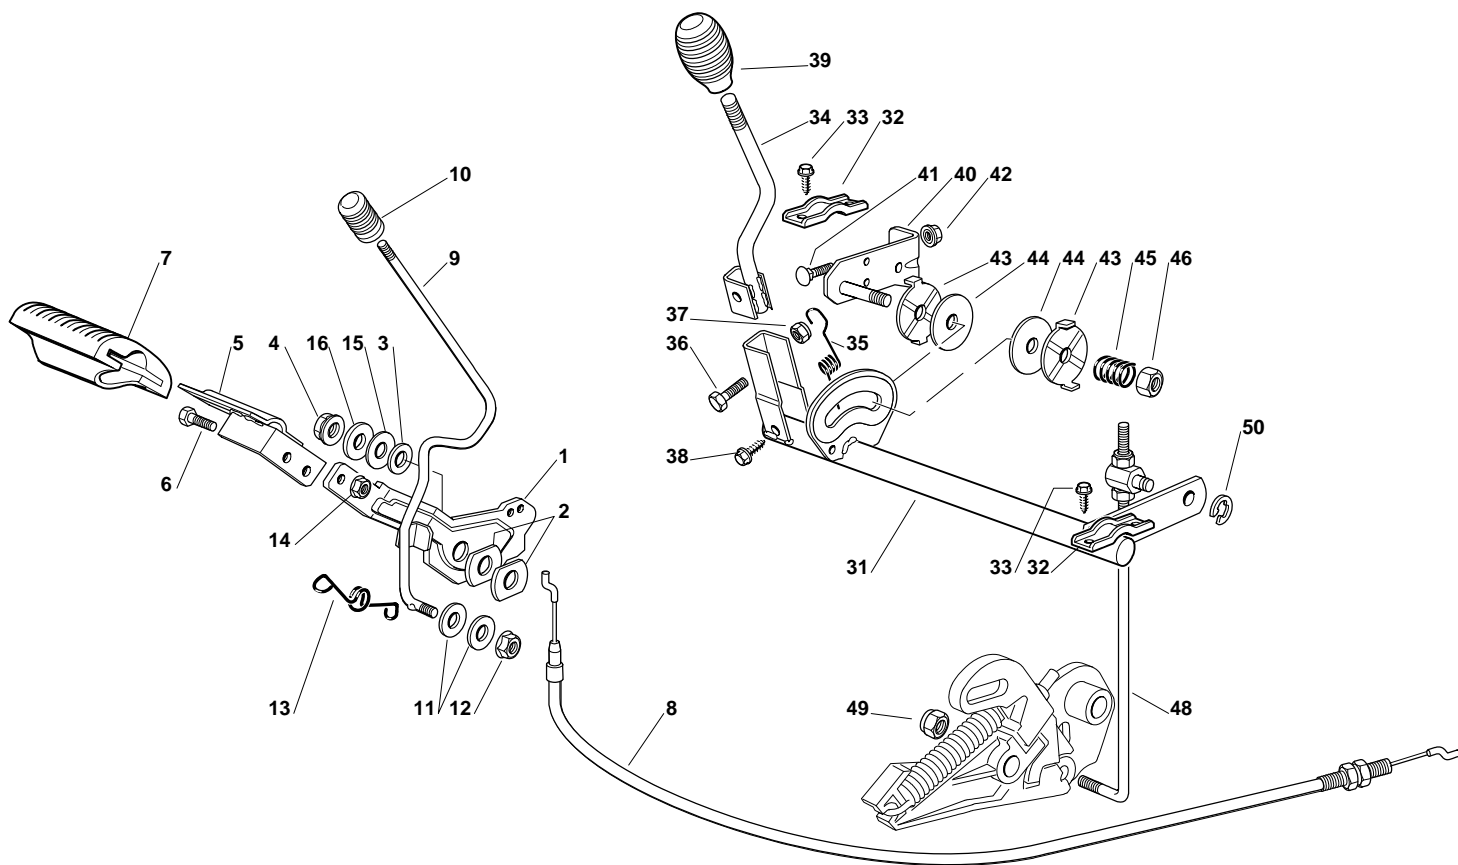

GARDEN COMPACT EV - Model Year 2010

GARDEN COMPACT EV - Model Year 2010

Pos. Fig.	Antal Quantity	Art No Part No	Benämning	Description	Anmärkning Notes
1	1	27500051/0	Pedal	Pedal	
2	2	27670054/0	Bricka	Washer	
3	1	12521350/0	Bricka	Washer	
4	1	12154210/0	Mutter	Nut	
5	1	84503005/0	Pedal Upper	Pedal Upper	
6	2	112791200/1	Skruv	Screw	
7	1	25110269/0	Clamp Cover	Clamp Cover	
8	1	184207107/0	Kabel	Cable	
9	1	27034064/1	Länk	Rod	
10	1	27395050/1	Knopp	Knob	
11	2	25670011/0	Bricka	Washer	
12	1	12154210/0	Mutter	Nut	
13	1	27430564/0	Fjäder	Spring	
14	2	12292102/0	Mutter	Nut	
15	1	27670055/0	Bricka	Washer	
16	1	12523060/0	Bricka	Washer	
31	1	384001027/0	Axel	Axle	
32	2	27546015/1	Plåt	Plate	
33	4	12729600/0	Skruv	Screw	
34	1	84317071/0	Arm	Gearshift	
35	1	27430570/1	Fjäder	Spring	
36	1	12674700/0	Skruv	Screw	
37	1	12154510/0	Mutter	Nut	
38	1	12729600/0	Skruv	Screw	
39	1	25394510/0	Knopp	Knob	
40	1	384783047/0	Stöd	Bracket	
41	2	12818690/0	Skruv	Screw	
42	2	12293201/0	Mutter	Nut	
43	2	27670053/0	Bricka	Washer	
44	2	127207000/0	Lining	Lining	
45	1	27430560/0	Fjäder	Spring	
46	1	12155020/0	Mutter	Nut	
48	1	384002084/0	Rod	Rod	
49	1	12150000/0	Mutter	Nut	
50	1	12604897/0	Låsring	Washer