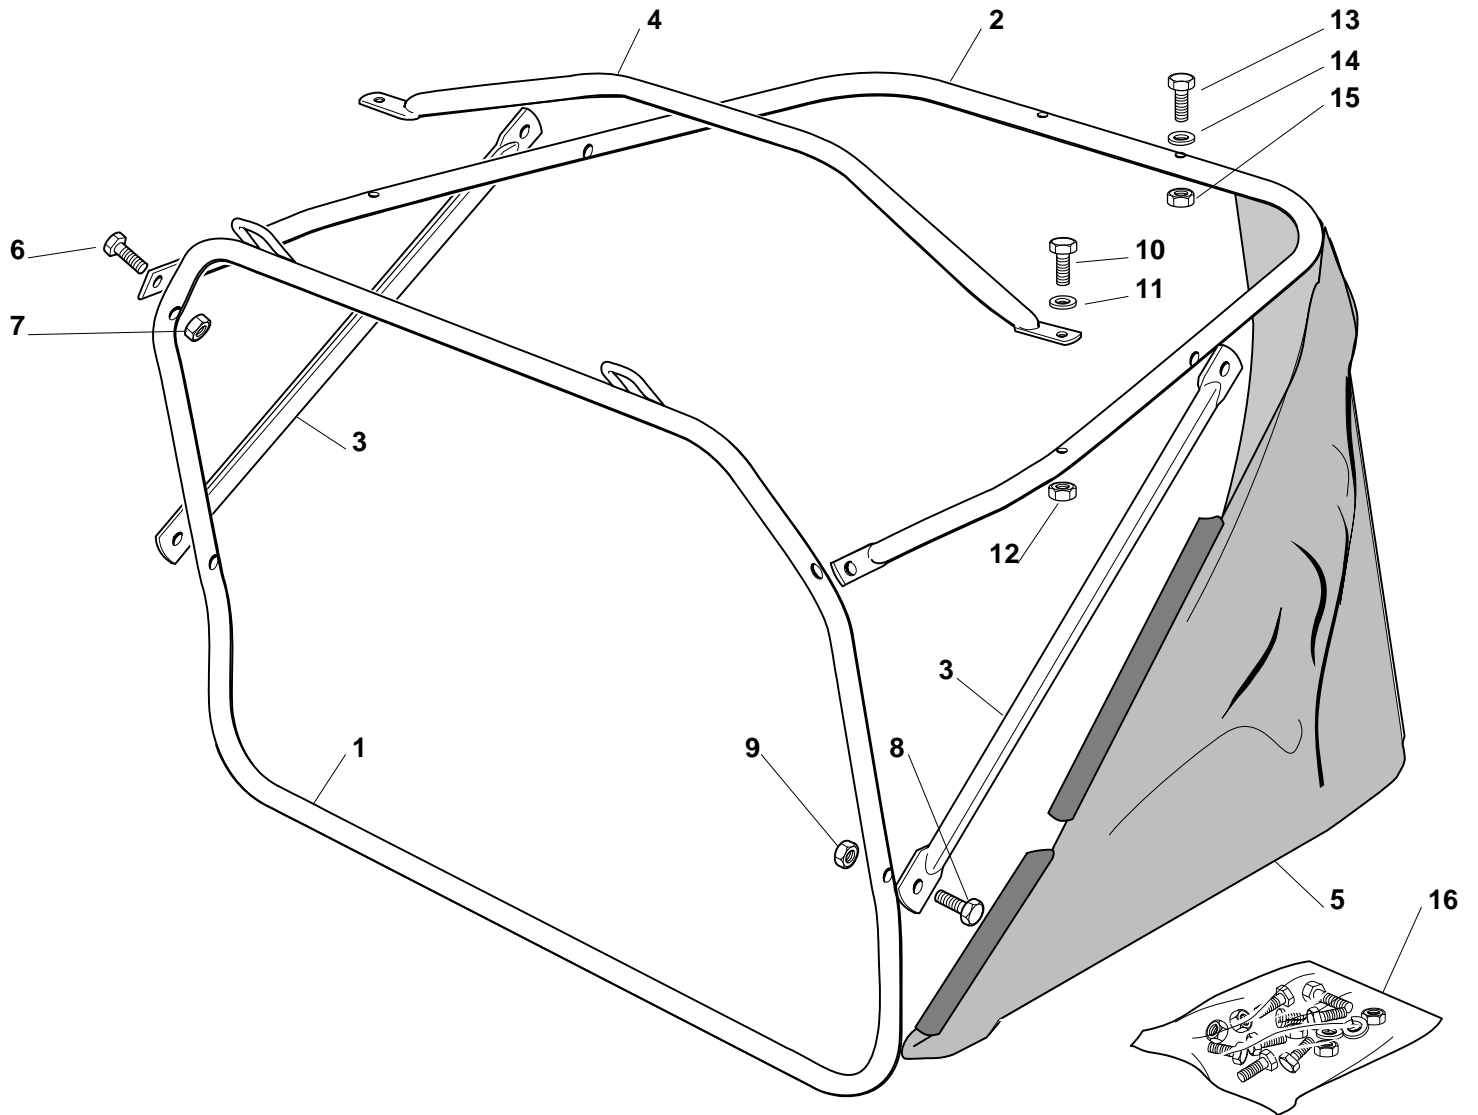

GARDEN COMPACT EV - Model Year 2010

Pos. Fig.	Antal Quantity	Art No Part No	Benämning	Description	Anmärkning Notes
1	1	84801121/0	Chassi	Front Frame	
2	1	84801119/0	Chassi	Upper Frame	
3	2	27650117/0	Reduktion	Stiffening	
4	1	84394051/0	Handtag	Handle	
5	1	184106068/0	Uppsamlare	Grasscatcher	
6	2	12789020/0	Skruv	Screw	
7	2	12154330/0	Mutter	Nut	
8	4	12789020/0	Skruv	Screw	
9	4	12154330/0	Mutter	Nut	
10	2	12789210/0	Skruv	Screw	
11	2	12521331/0	Bricka	Washer	
12	2	12154330/0	Mutter	Nut	
13	2	12674530/0	Skruv	Screw	
14	2	12521331/0	Bricka	Washer	
15	2	12154330/0	Mutter	Nut	
16	1	84180186/0	Skruvsats	Screws Outfit (6÷15)