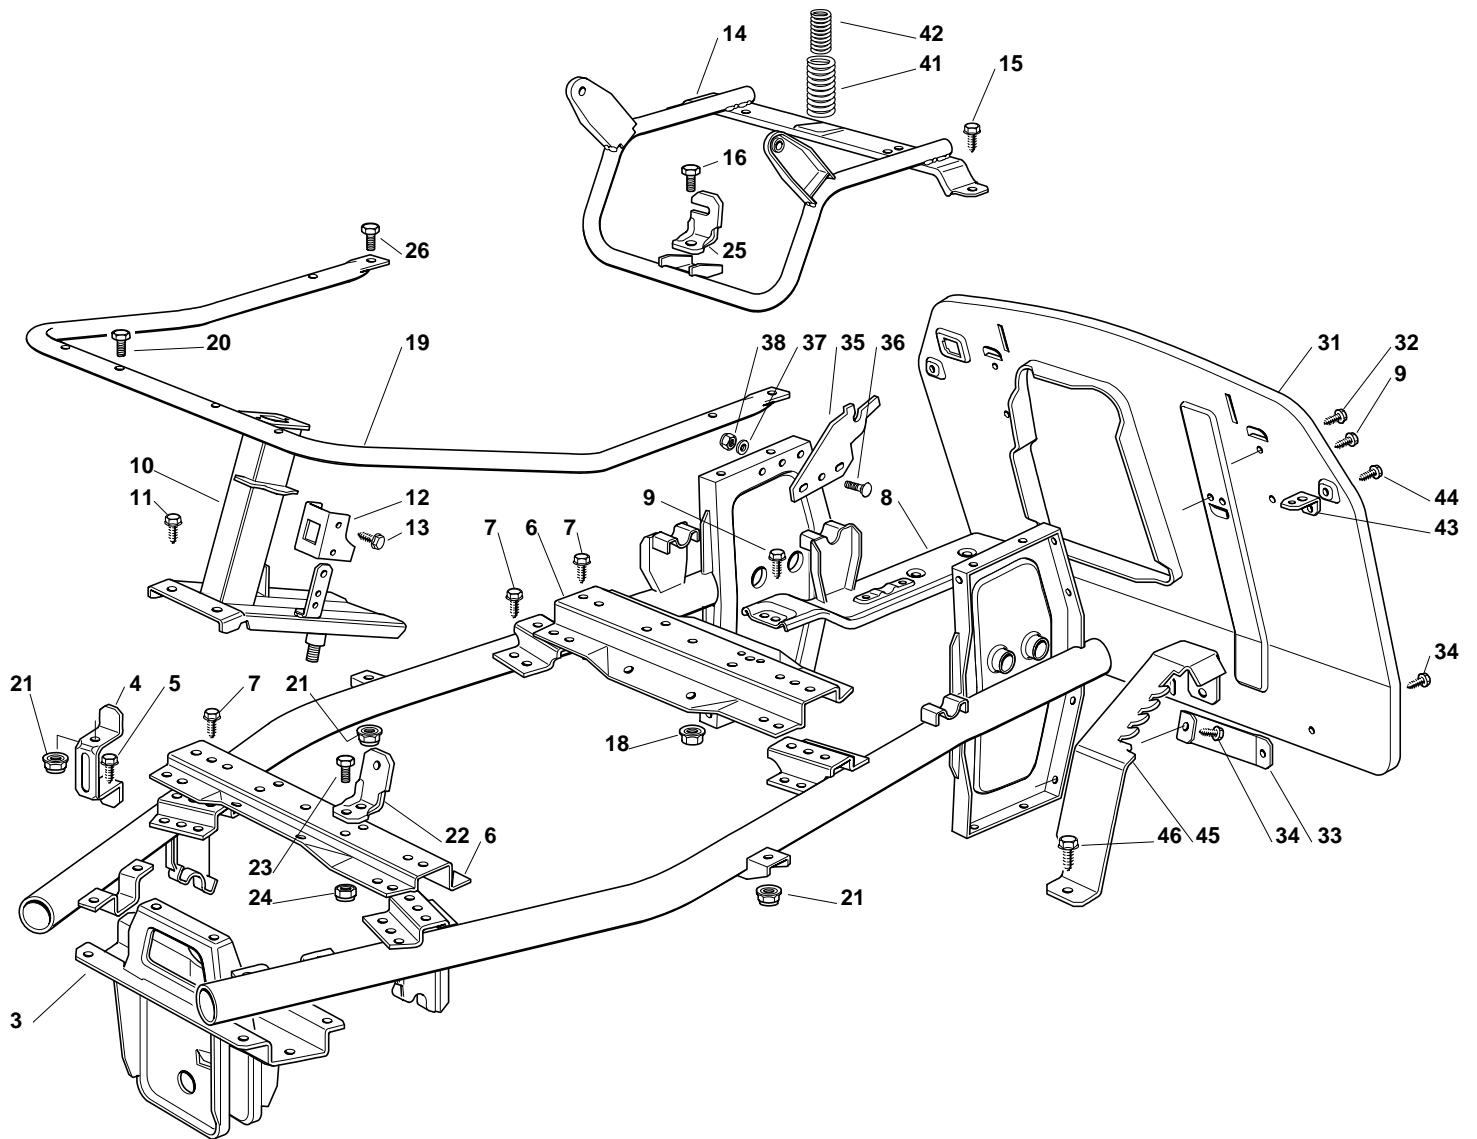

Genuine Spare Parts

Garden Compact EV 7

GARDEN COMPACT EV - Model Year 2010

Pos. Fig.	Antal Quantity	Art No Part No	Benämning	Description	Anmärkning Notes
3	1	84783015/1	Stöd	Support	
4	2	27772121/0	Klämma	Clamp	
5	6	12735121/0	Skruv	Screw	
6	2	27650115/1	Trådbygel	Stiffening	
7	10	12735121/0	Skruv	Screw	
8	1	84650105/0	Reduktion	Stiffening	
9	4	12735121/0	Skruv	Screw	
10	1	84783037/0	Support	Support	
11	6	12735121/0	Skruv	Screw	
12	1	27772095/0	Klämma	Clamp	
13	2	12735105/0	Skruv	Screw	
14	1	84801117/1	Support	Support	
15	2	12735121/0	Skruv	Screw	
16	1	12793701/0	Skruv	Screw	
18	1	12293201/0	Mutter	Nut	
19	1	27869057/0	Support	Support	
20	2	12792099/0	Skruv	Screw	
21	4	12154510/0	Mutter	Nut	
22	1	27773077/0	Fästvinkel	Angle Bracket	
23	1	12791011/0	Skruv	Screw	
24	1	12154510/0	Mutter	Nut	
25	1	27753081/0	Fästvinkel	Angle Bracket	
26	2	12791500/0	Skruv	Screw	
31	1	84545061/0	Platta	Rear Plate	
32	4	12735121/0	Skruv	Screw	
33	2	27650111/0	Reduktion	Stiffening	
34	4	12735121/0	Skruv	Screw	
35	2	27772131/0	Klämma	Clamp	
36	2	12818690/0	Skruv	Screw	
37	2	12521350/0	Bricka	Washer	
38	2	12155000/0	Mutter	Nut	
41	1	27430567/0	Fjäder	Spring	
42	1	27430569/1	Fjäder	Spring	
43	2	27753073/0	Fästvinkel	Angle Bracket	
44	2	12729600/0	Skruv	Screw	
45	1	27734059/0	Sector	Rack	
46	2	12735121/0	Skruv	Screw	