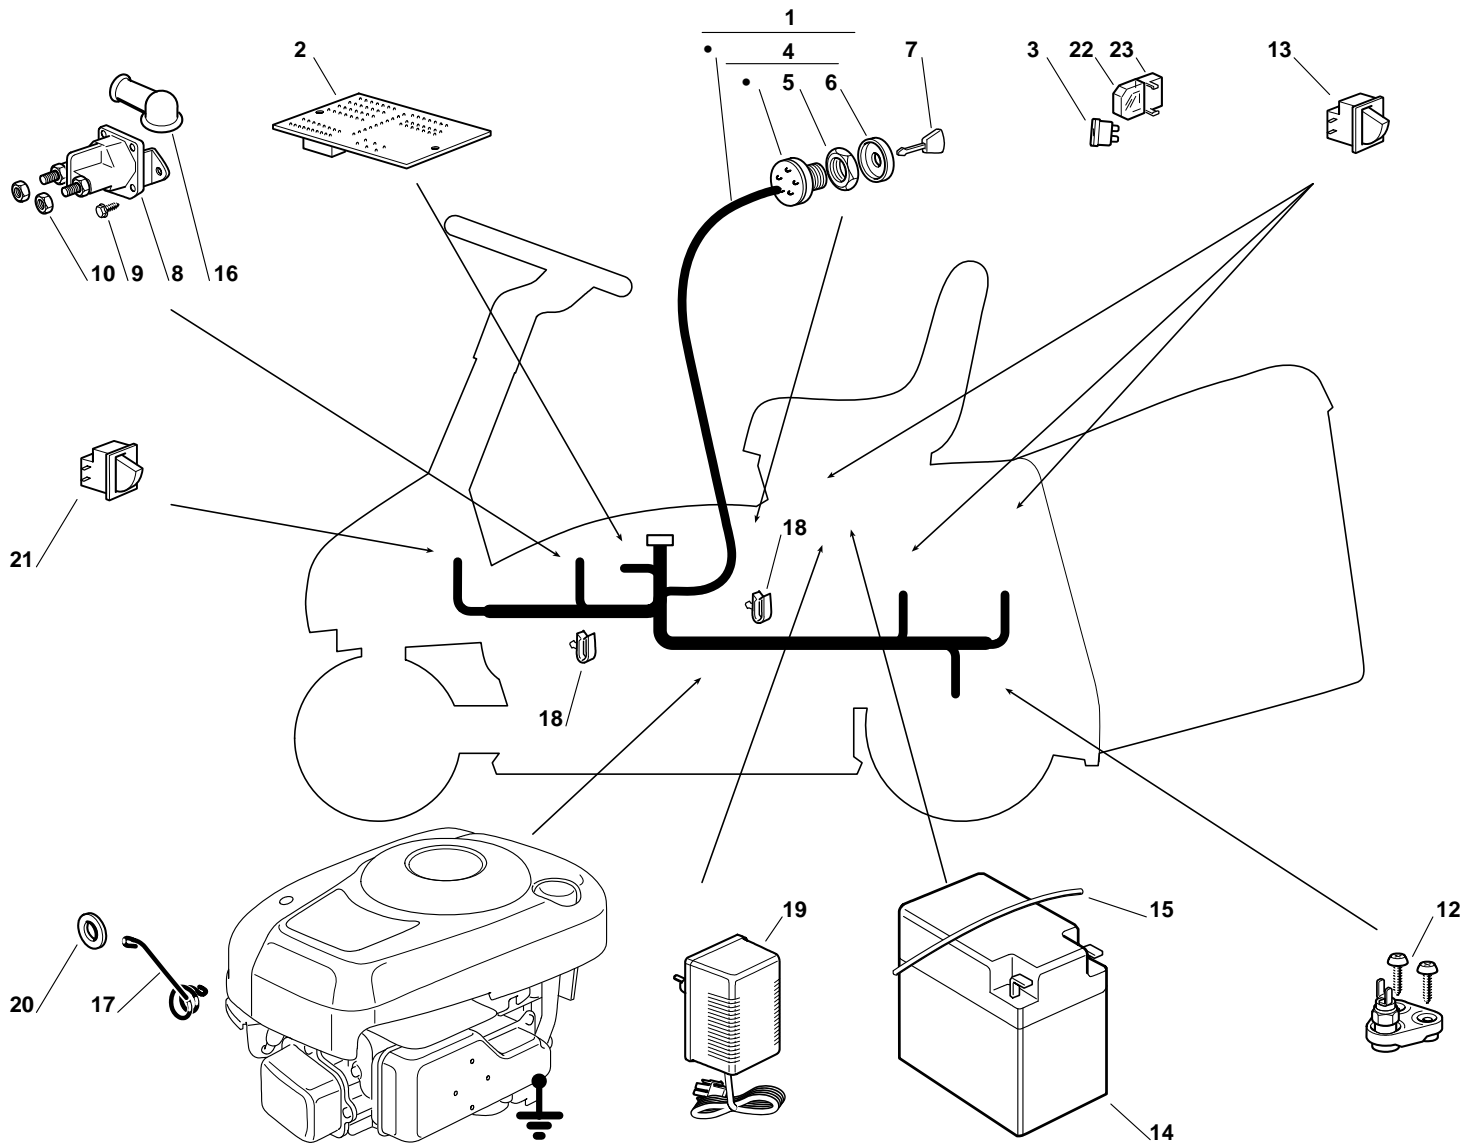

GARDEN COMPACT EV - Model Year 2010

Pos. Fig.	Antal Quantity	Art No Part No	Benämning	Description	Anmärkning Notes
1	1	84040123/1	Kabel	Cables	
2	1	27722354/0	Electronic Card	Electronic Card	
3	1	33340040/0	Säkring	Fuse 10 A	
4	1	18450065/1	Brytare	Starting Switch	
5	1	18400861/0	Ringmutter	Ringnut	
6	1	18565351/0	Hus	Ringnut Protection	
7	1	18210016/1	Starting Key	Starting Key	
8	1	18736111/0	Starter Relay	Starter Relay	
9	2	12735110/0	Skruv	Screw	
10	2	12360352/0	Mutter	Nut	
12	1	119700058/0	Micro	Micro	
13	3	119410615/0	Micro	Microswitch	
14	1	18120004/0	Batteri	Battery	
15	1	27430572/0	Fjäder	Spring	
16	1	18564861/1	Tätningshylsa	Protection	
17	1	27430557/0	Fjäder	Spring	
18	5	33320506/0	Kabelhållare	Fairled	
19	1	82180051/0	Batteriladdare	Battery Charger	
19	1	82180053/0	Batteriladdare	Battery Charger (Uk)	
20	1	12523020/0	Bricka	Washer	
21	1	119410612/1	Brytare	Microswitch	
22	1	33215000/0	Kåpa	Cover	
23	1	33500007/0	Säkring	Fuse Carrier