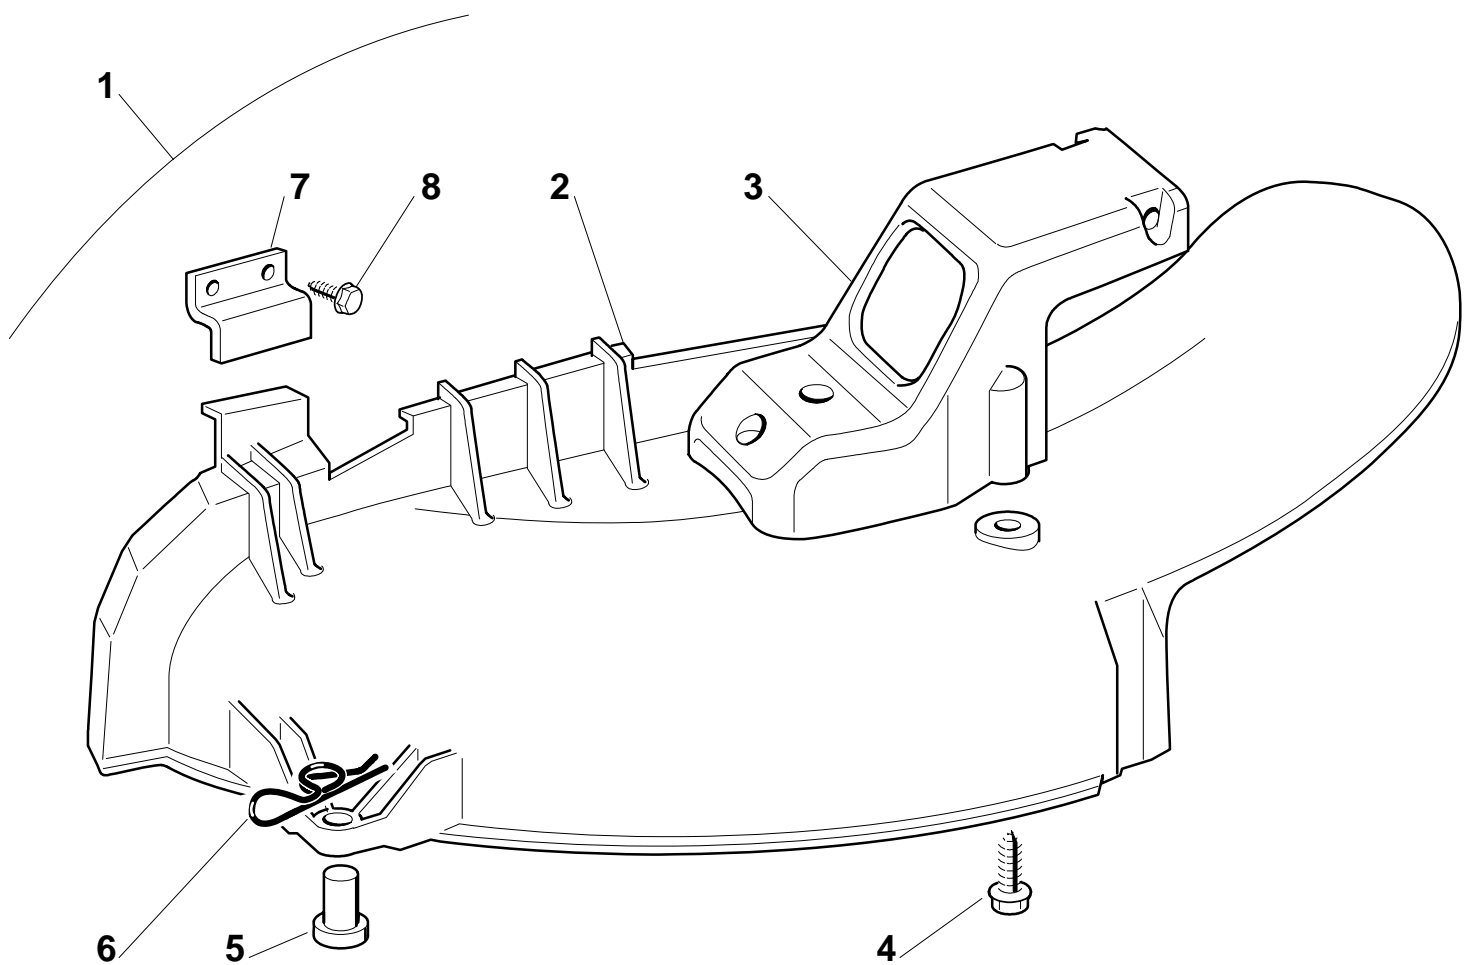

GARDEN COMPACT EV - Model Year 2010

GARDEN COMPACT EV - Model Year 2010

Pos. Fig.	Antal Quantity	Art No Part No	Benämning	Description	Anmärkning Notes
1	1	99900035/0	Mulching Kit	Mulching Kit	
2	1	27140052/0	Deflektor	Deflector	
3	1	27230201/0	Vridpunkt	Fulcrum	
4	3	12735410/0	Skruv	Screw	
5	1	25510022/0	Sprint	Pin	
6	1	24487998/0	Låsnål	Cotter Pin	
7	1	27772139/0	Klämman	Clamp	
8	2	12735110/0	Skruv	Screw