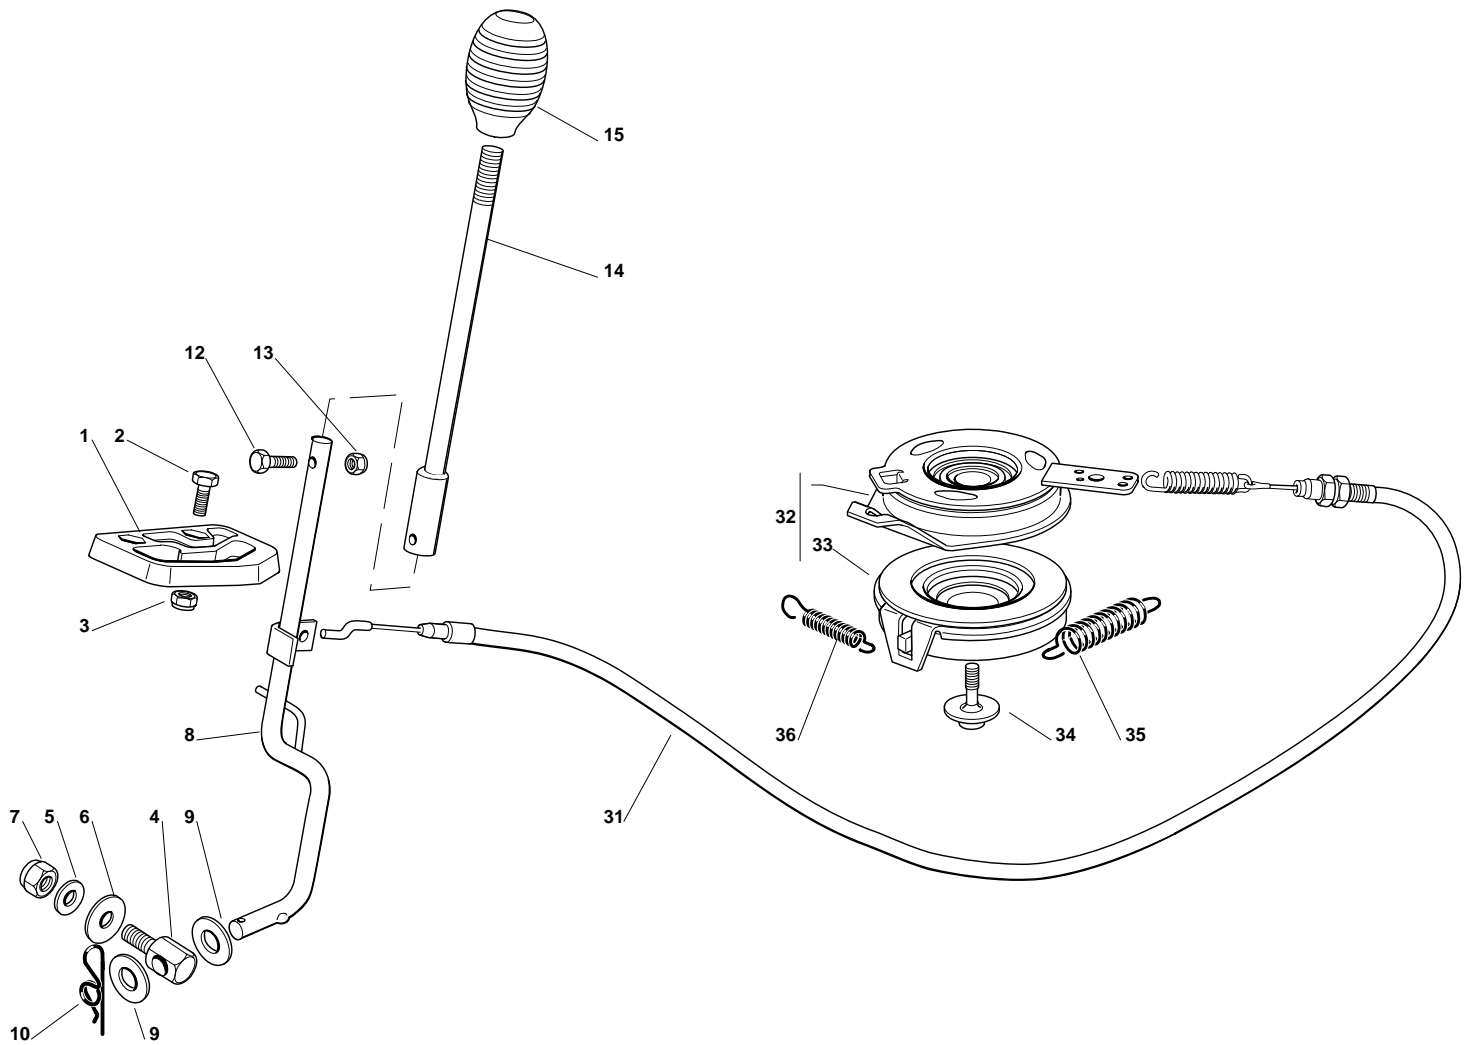

GARDEN COMPACT EV - Model Year 2010

Pos. Fig.	Antal Quantity	Art No Part No	Benämning	Description	Anmärkning Notes
1	1	27487001/0	Glidblock	Shoe	
2	2	12791200/0	Skruv	Screw	
3	2	12154510/0	Mutter	Nut	
4	1	27510107/0	Sprint	Pin	
5	1	25670011/0	Bricka	Washer	
6	1	22672152/0	Bricka	Washer	
7	1	12155000/0	Mutter	Nut	
8	1	84317073/1	Arm	Gearshift	
9	2	21660100/0	Bricka	Washer	
10	1	24487998/0	Låsnål	Cotter Pin	
12	1	12789020/0	Skruv	Screw	
13	1	12154330/0	Mutter	Nut	
14	1	84317079/0	Arm	Gearshift	
15	1	25394510/0	Knopp	Knob	
31	1	84207104/1	Kabel	Cable	
32	1	18399065/1	Koppling kpl	Mechanical Clutch	
33	1	18399066/1	Mechanical Clutch	Mechanical Clutch	
34	1	12735460/0	Skruv	Screw	
35	1	27430579/0	Fjäder	Spring	
36	1	22450110/0	Fjäder	Spring