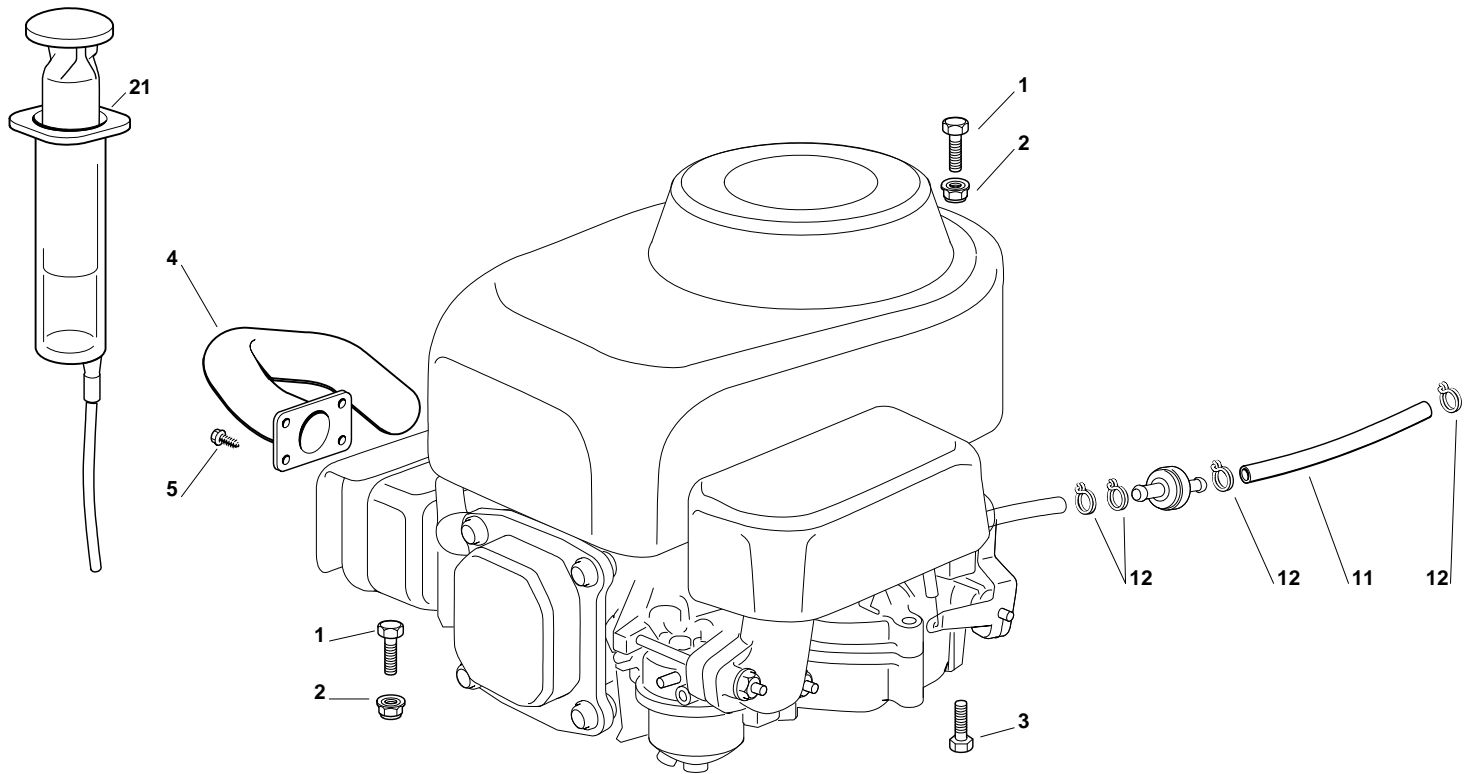

GARDEN COMPACT EV - Model Year 2010

Pos. Fig.	Antal Quantity	Art No Part No	Benämning	Description	Anmärkning Notes
1	3	12691115/0	Skruv	Screw	
2	3	12154210/0	Mutter	Nut	
3	1	12691100/0	Skruv	Screw	
4	1	18738201/0	Avgasrör	Exauste Tube	
5	4	12735111/0	Skruv	Screw	
11	1	25869035/1	Kabelhållare	Fair Led	
12	2	18375051/1	Slangklämma	Fair Led	
21	1	18718000/0	Oljepump	Syringe