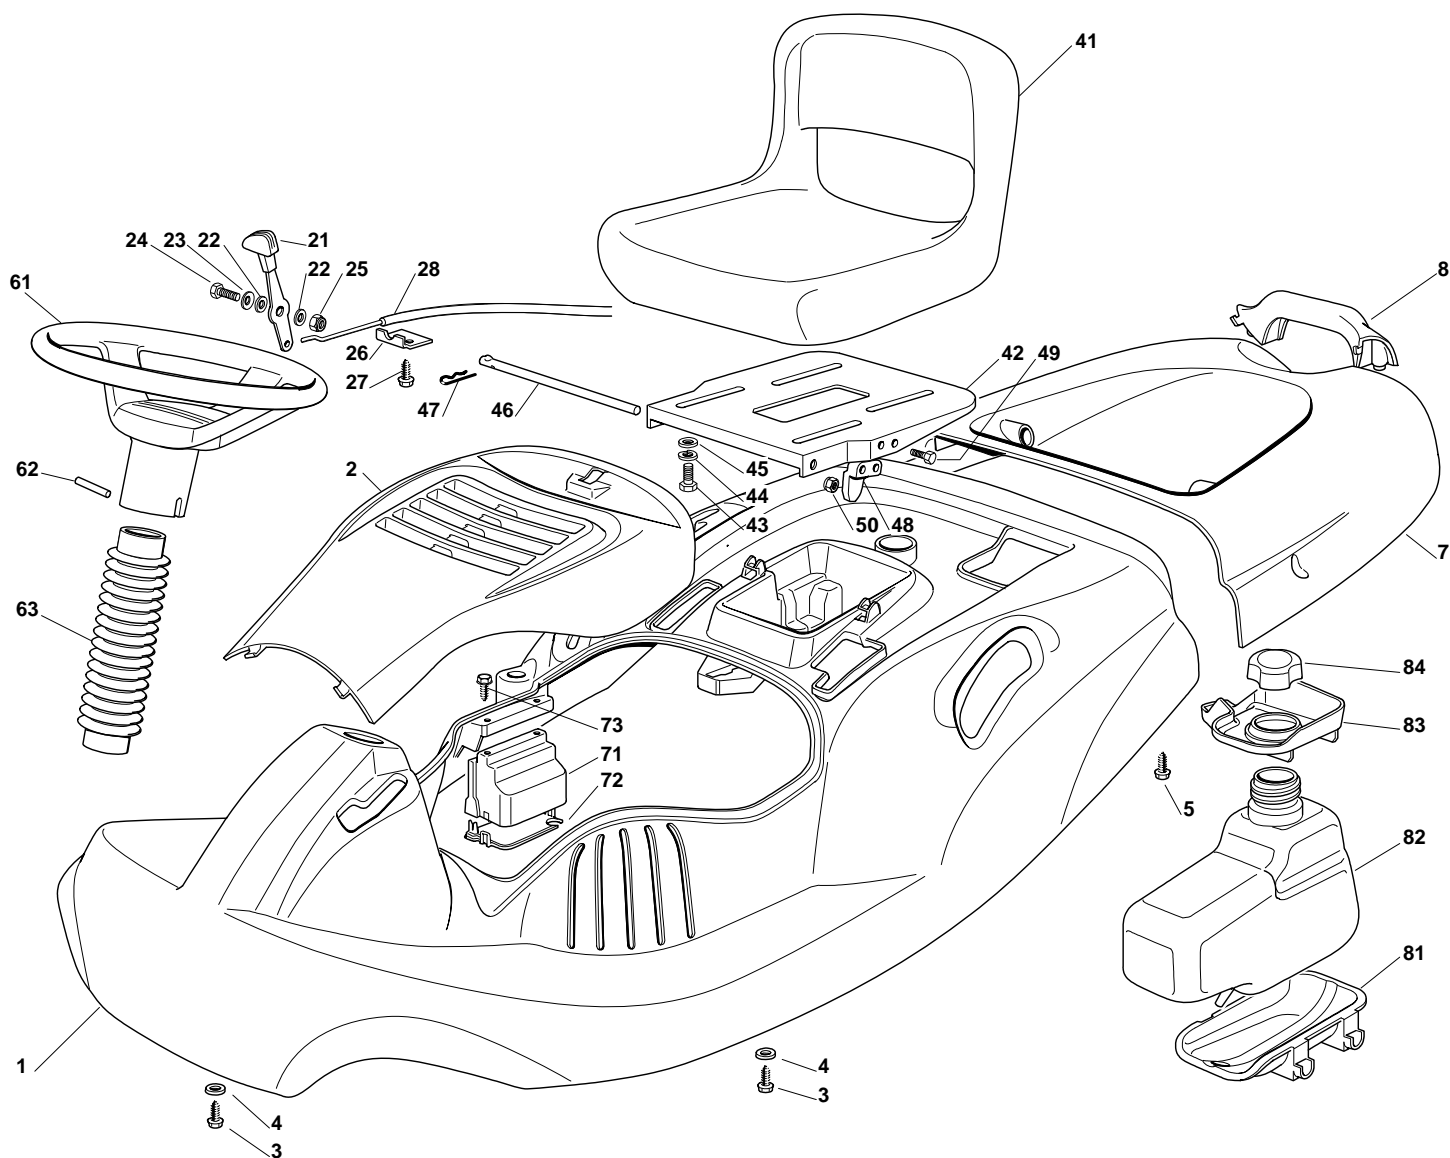

Genuine Spare Parts

Garden Compact EV 7

GARDEN COMPACT EV - Model Year 2010

Pos. Fig.	Antal Quantity	Art No Part No	Benämning	Description	Anmärkning Notes
3	1	84783015/1	Stöd	Support	
4	2	27772121/0	Klämma	Clamp	
5	6	12735121/0	Skruv	Screw	
6	2	27650115/1	Trådbygel	Stiffening	
7	10	12735121/0	Skruv	Screw	
8	1	84650105/0	Reduktion	Stiffening	
9	4	12735121/0	Skruv	Screw	
10	1	84783037/0	Support	Support	
11	6	12735121/0	Skruv	Screw	
12	1	27772095/0	Klämma	Clamp	
13	2	12735105/0	Skruv	Screw	
14	1	84801117/1	Support	Support	
15	2	12735121/0	Skruv	Screw	
16	1	12793701/0	Skruv	Screw	
18	1	12293201/0	Mutter	Nut	
19	1	27869057/0	Support	Support	
20	2	12792099/0	Skruv	Screw	
21	4	12154510/0	Mutter	Nut	
22	1	27773077/0	Fästvinkel	Angle Bracket	
23	1	12791011/0	Skruv	Screw	
24	1	12154510/0	Mutter	Nut	
25	1	27753081/0	Fästvinkel	Angle Bracket	
26	2	12791500/0	Skruv	Screw	
31	1	84545061/0	Platta	Rear Plate	
32	4	12735121/0	Skruv	Screw	
33	2	27650111/0	Reduktion	Stiffening	
34	4	12735121/0	Skruv	Screw	
35	2	27772131/0	Klämma	Clamp	
36	2	12818690/0	Skruv	Screw	
37	2	12521350/0	Bricka	Washer	
38	2	12155000/0	Mutter	Nut	
41	1	27430567/0	Fjäder	Spring	
42	1	27430569/1	Fjäder	Spring	
43	2	27753073/0	Fästvinkel	Angle Bracket	
44	2	12729600/0	Skruv	Screw	
45	1	27734059/0	Sector	Rack	
46	2	12735121/0	Skruv	Screw	