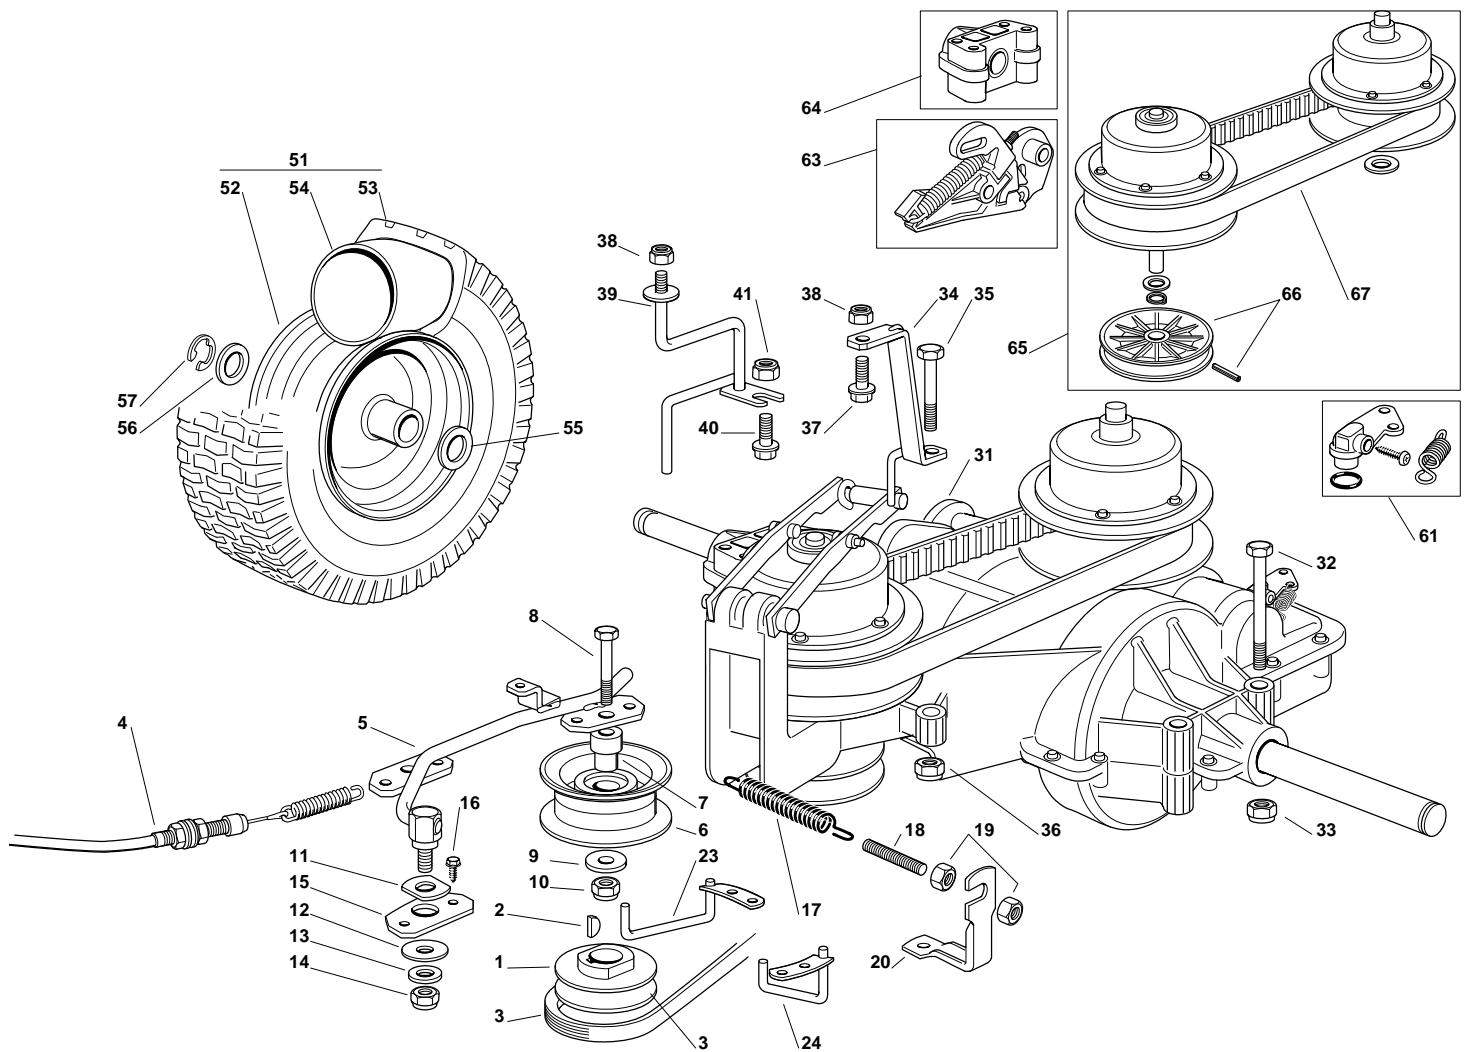

GARDEN COMPACT EV - Model Year 2010

Pos. Fig.	Antal Quantity	Art No Part No	Benämning	Description	Anmärkning Notes
1	1	127604012/0	Remskiva	Pulley	
2	1	12139100/0	Kil	Key	
3	1	135061427/0	Drivrem	Belt	
4	1	84207103/2	Kabel	Cable	
5	1	384317091/0	Arm	Lever	
6	1	27604007/0	Remskiva	Pulley	
7	1	27047007/0	Bussning	Bush	
8	1	12691200/0	Skruv	Screw	
9	1	12523060/0	Bricka	Washer	
10	1	12155000/0	Mutter	Nut	
11	1	27670054/0	Bricka	Washer	
12	1	12523070/0	Bricka	Washer	
13	1	25670011/0	Bricka	Washer	
14	1	12155000/0	Mutter	Nut	
15	1	27546029/0	Plåt	Plate	
16	2	12735121/0	Skruv	Screw	
17	1	25430219/0	Fjäder	Spring	
18	1	25840005/0	Stång	Tie Rod	
19	2	12293200/0	Mutter	Nut	
20	1	327773081/1	Fäste	Angle Bracket	
23	1	382270305/0	Plåt	Plate	
24	1	382270307/0	Plåt	Plate	
31	1	118400973/0	Växelhus-gul	Transmission Unit	
32	4	12692050/0	Skruv	Screw	
33	4	12154210/0	Mutter	Nut	
34	1	384783045/0	Stöd	Support	
35	1	12691115/0	Skruv	Screw	
36	1	12154210/0	Mutter	Nut	
37	1	12793102/0	Skruv	Screw	
38	2	12154210/0	Mutter	Nut	
39	1	384783043/0	Stöd	Support	
40	1	12793301/0	Skruv	Screw	
41	1	12154210/0	Mutter	Nut	
51	2	84680057/1	Stödhjul	Rear Wheel	
52	2	84044005/0	Rimm	Rimm	
53	2	27590059/0	Dack	Shoe	
54	2	27590057/0	Innerslang	Inner Tube	
55	2	12521410/0	Bricka	Washer	
56	2	25670005/1	Bricka	Washer	
57	2	12001010/0	Låsring	Snap Ring	
61	1	119700059/0	Bromsarm	Brake Kit	
63	1	119700063/0	Control Unit	Control Unit	
64	1	119700061/0	Bussning	Bush	
65	1	119700057/0	Variator Kit	Variator Kit	
66	1	119700060/0	Remskiva	Pulley	
67	1	119700062/0	Drivrem	Belt