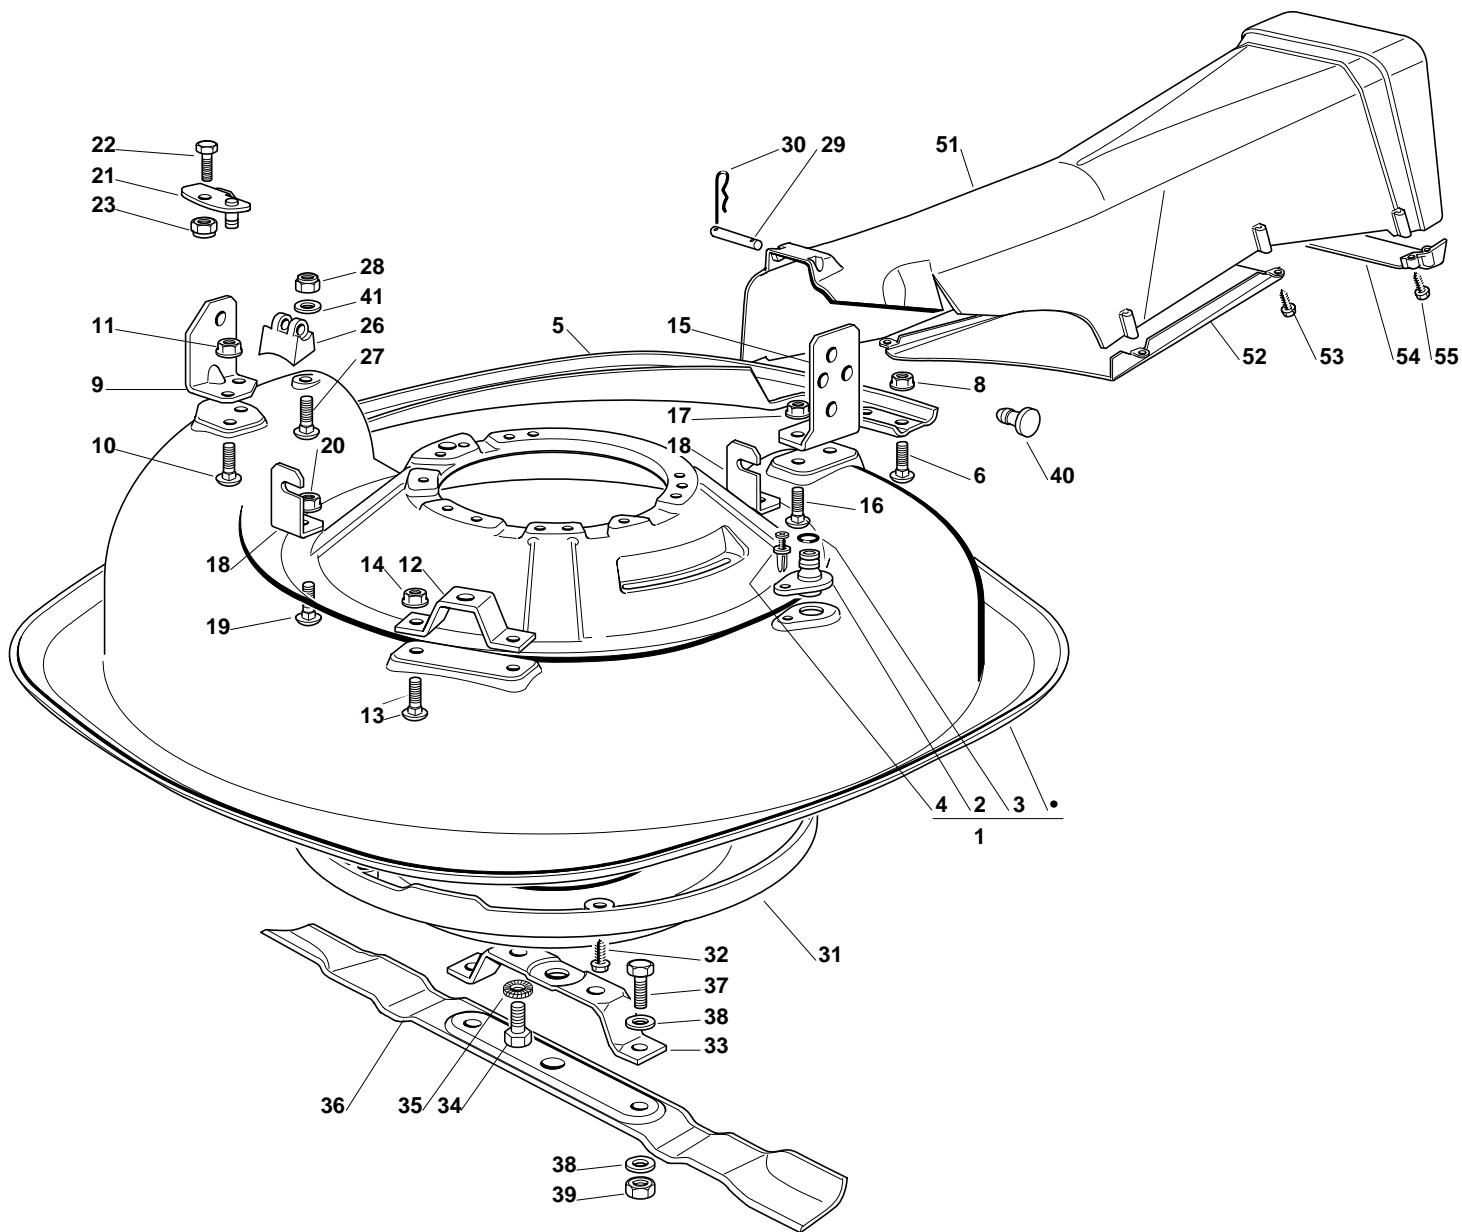

GARDEN COMPACT EV - Model Year 2010

Pos. Fig.	Antal Quantity	Art No Part No	Benämning	Description	Anmärkning Notes
1	1	384564095/1	Cutting Plate, Black	Cutting Plate, Black	
2	1	25033060/0	Water Hose Connection	Water Hose Connection	
3	1	19035000/0	O-ring	Or Ring	
4	1	12500030/0	Rivet	Rivet	
5	1	84650103/0	Reduktion	Stiffening	
6	4	12815200/0	Skruv	Screw	
8	4	12292102/0	Mutter	Nut	
9	1	27772119/0	Klämma	Clamp	
10	2	12818690/0	Skruv	Screw	
11	2	12293201/0	Mutter	Nut	
12	1	27772133/0	Klämma	Clamp	
13	2	12818690/0	Skruv	Screw	
14	2	12293201/0	Mutter	Nut	
15	1	327772127/2	Fäste	Clamp	
16	2	12818690/0	Skruv	Screw	
17	2	12293201/0	Mutter	Nut	
18	2	27753071/0	Fästvinkel	Angle Bracket	
19	2	12818690/0	Skruv	Screw	
20	2	12293201/0	Mutter	Nut	
21	1	84545063/0	Plåt	Plate	
22	1	12792611/0	Skruv	Screw	
23	1	12155000/0	Mutter	Nut	
26	1	27230200/2	Hake	Hook	
27	1	12815210/0	Skruv	Screw	
28	1	12154510/0	Mutter	Nut	
29	1	27510097/1	Sprint	Pin	
30	2	24487997/0	Låsnål	Cotter Pin	
31	1	27600122/0	Skydd	Guard	
32	5	12728530/0	Skruv	Screw	
33	1	27787045/1	Support	Bracket	
34	2	12794110/0	Skruv	Screw	
35	2	12540070/0	Bricka	Washer	
36	1	84109504/0	Kniv	Blade	
37	2	12793102/0	Skruv	Screw	
38	4	12523060/0	Bricka	Washer	
39	2	12155010/0	Mutter	Nut	
40	1	27275000/0	Hylsa	Grommet	
41	1	12521330/0	Bricka	Washer	
51	1	27107502/0	Inmatningsträtt	Conveyor	
52	1	327140056/0	Deflektor	Deflector	
53	5	12735402/0	Skruv	Screw	
54	1	27650120/0	Reduktion	Stiffening	
55	2	12735410/0	Skruv	Screw