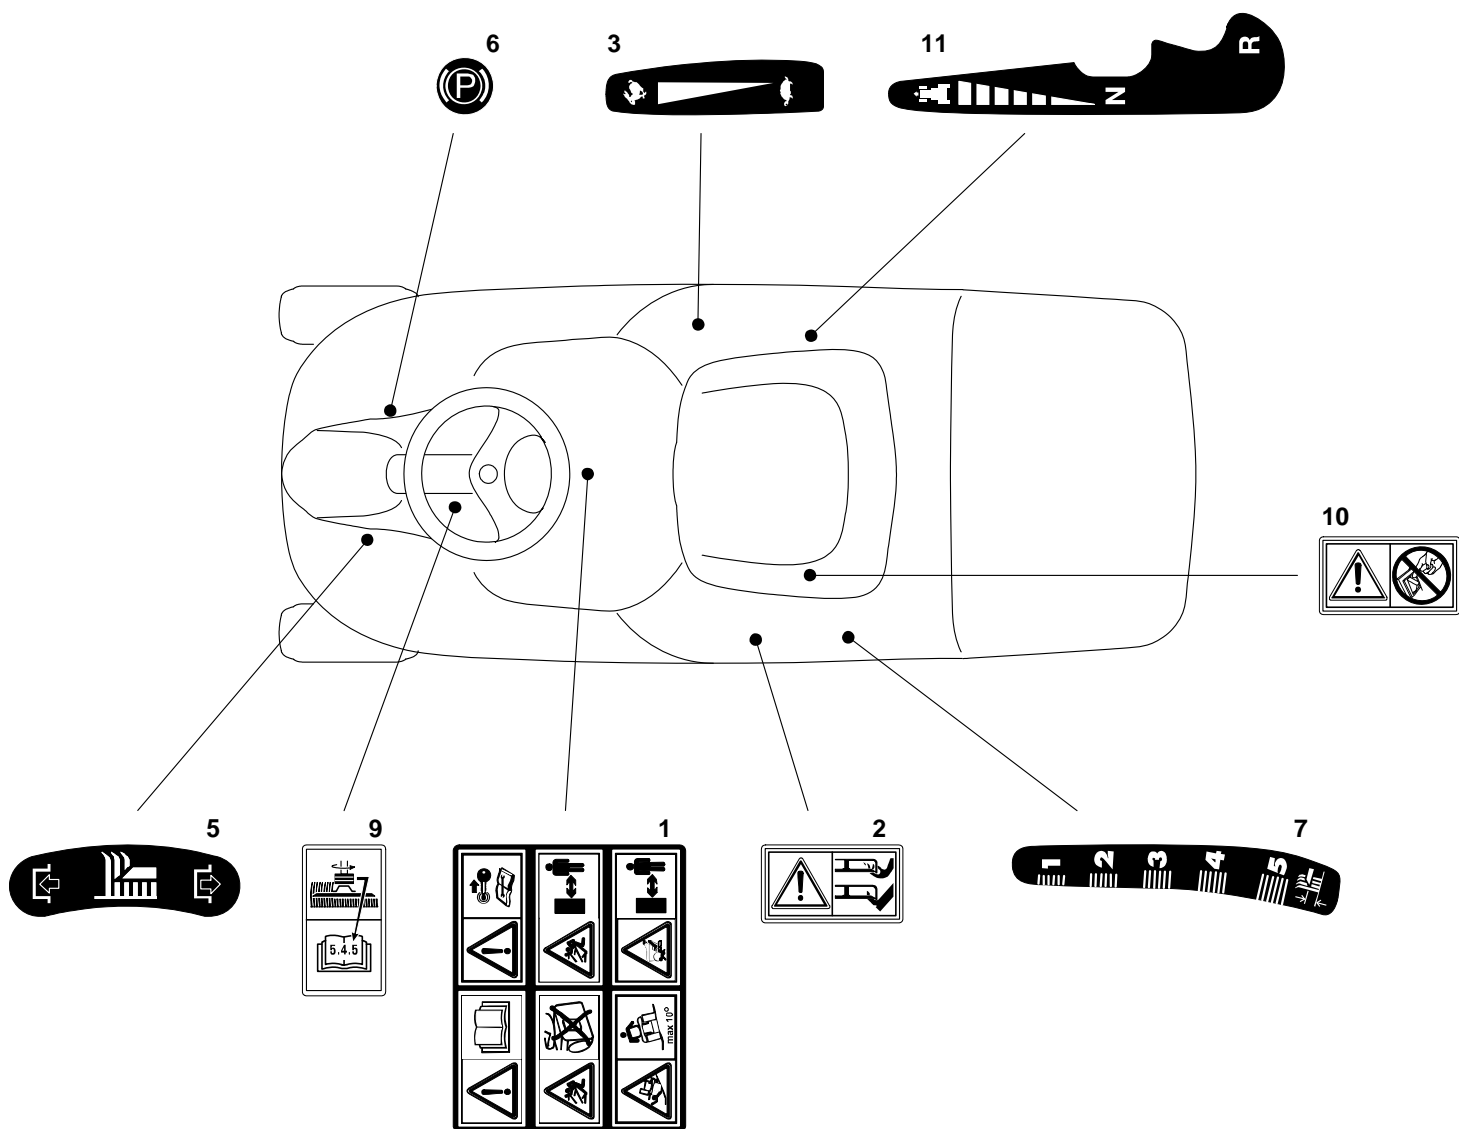

GARDEN COMPACT EV - Model Year 2010

Pos. Fig.	Antal Quantity	Art No Part No	Benämning	Description	Anmärkning Notes
1	1	114357428/1	Dekal	Label	
2	1	114356699/1	Dekal	Label	
3	1	114364614/0	Dekal	Label (ELV 63) (B&S)	
5	1	14358418/0	Dekal	Label	
6	1	14358460/0	Dekal	Label	
7	1	14358417/0	Dekal	Label	
8	1	14358416/0	Dekal	Label	
9	1	114358654/1	Dekal	Label	
10	1	14360118/0	Dekal	Label	
11	1	114362319/0	Dekal	Label (Elv63)