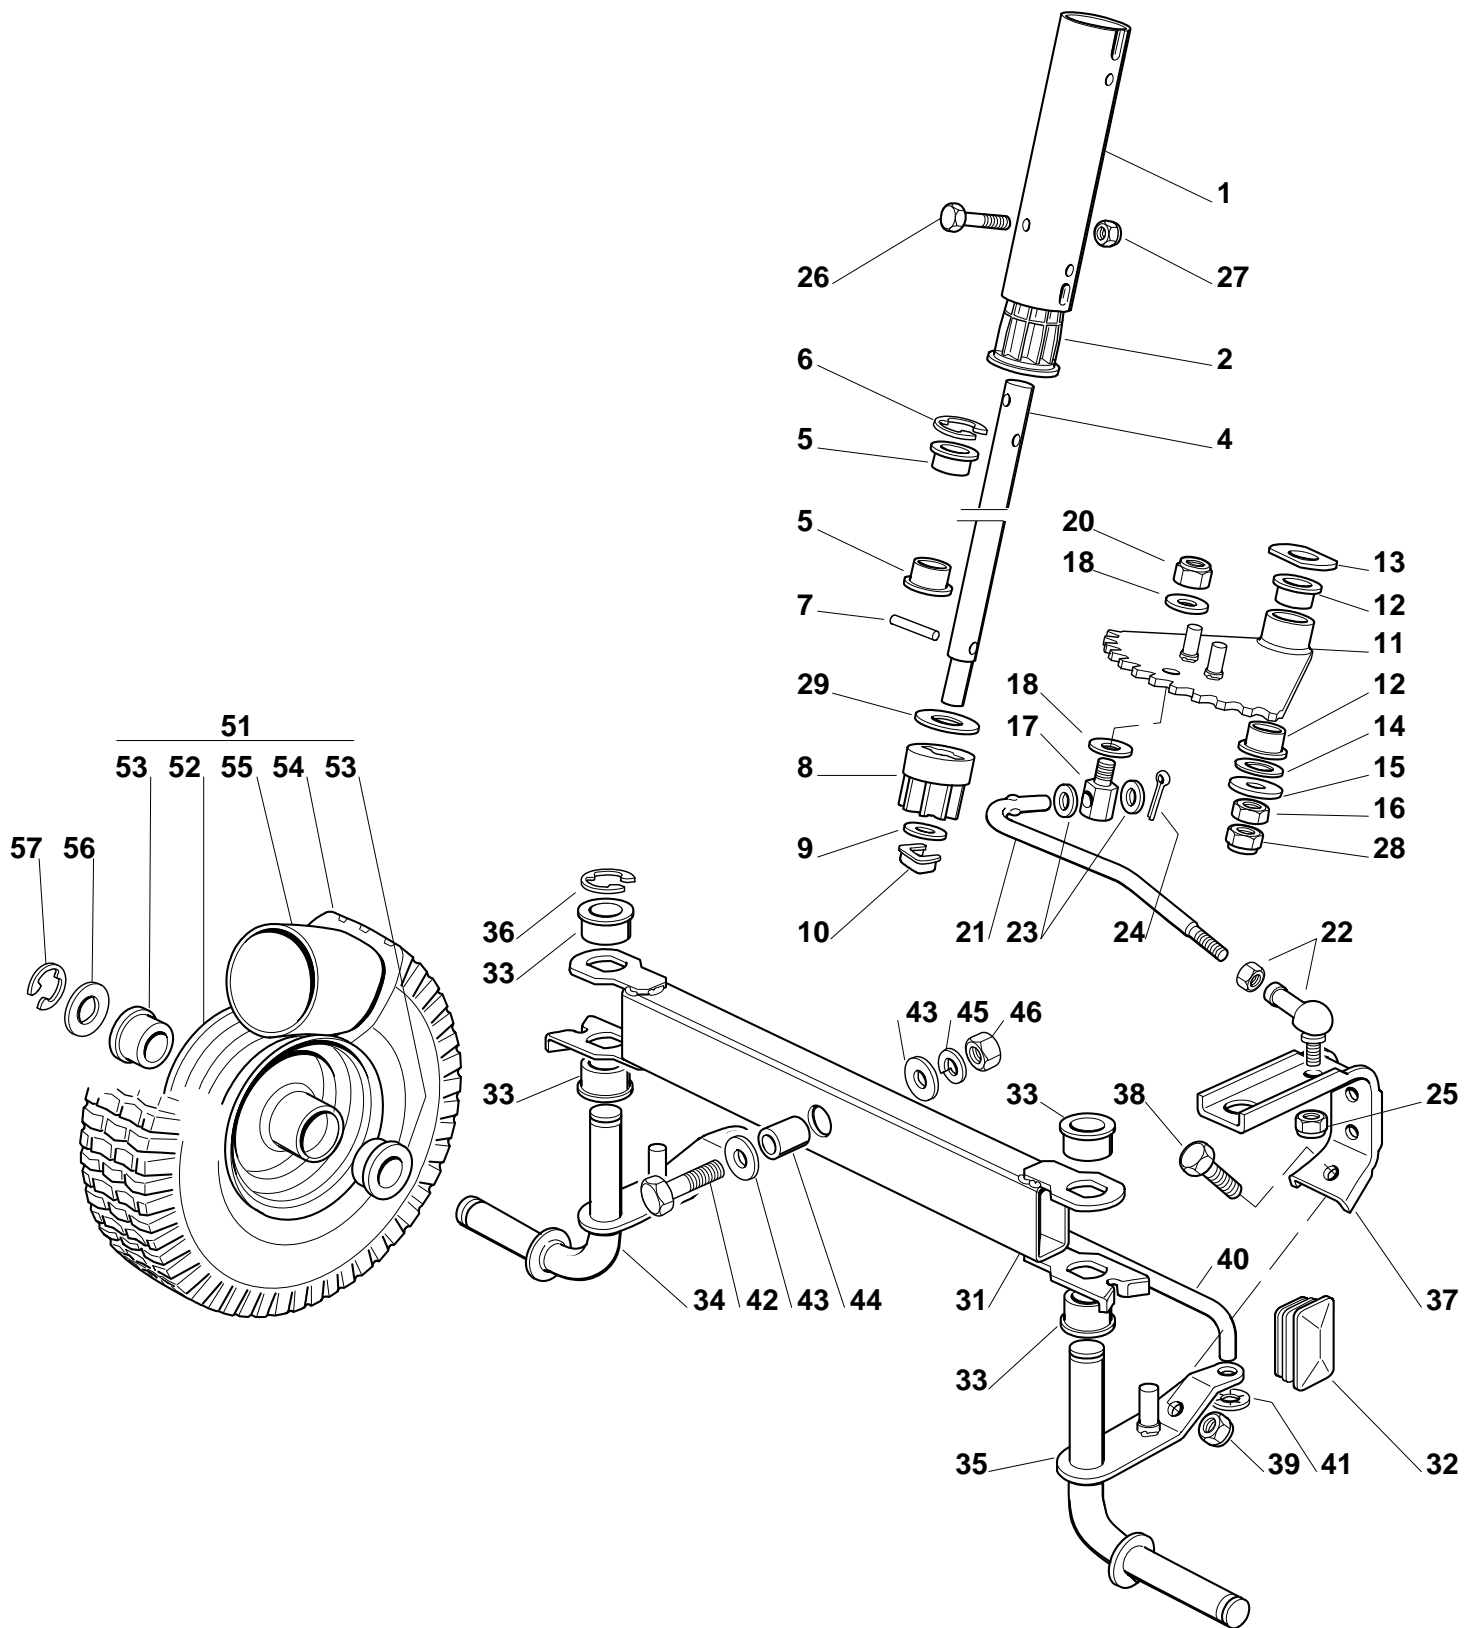

GARDEN COMPACT EV - Model Year 2010

Pos. Fig.	Antal Quantity	Art No Part No	Benämning	Description	Anmärkning Notes
1	1	27340305/1		Colum Extension	
2	1	27047005/1	Bussning	Bush	
4	1	27520052/0	Steering Column	Steering Column	
5	2	27047004/0	Bussning	Bush	
6	1	12001010/0	Låsring	Snap Ring	
7	1	12622650/0	Stift	Pin	
8	1	27570050/0	Drev	Pinion	
9	1	12521370/0	Bricka	Washer	
10	1	12436030/0	Platta	Plate	
11	1	84735553/1	Ringdrev	Ring Gear	
12	2	27047004/0	Bussning	Bush	
13	1	27670054/0	Bricka	Washer	
14	1	22672152/0	Bricka	Washer	
15	1	12523070/0	Bricka	Washer	
16	1	12293200/0	Mutter	Nut	
17	1	25510056/0	Sprint	Pin	
18	2	25670008/1	Bricka	Washer	
20	1	12156602/0	Mutter	Nut	
21	1	27034066/2	Länk	Rod	
22	1	22746601/0	Ledklåpa, vä+hö	Joint	
23	2	25670008/1	Bricka	Washer	
24	1	12141418/0	Låsnål	Cotter Pin	
25	1	12155000/0	Mutter	Nut	
26	2	12689515/0	Skruv	Screw	
27	2	12154510/0	Mutter	Nut	
28	1	12155000/0	Mutter	Nut	
29	1	27670054/0	Bricka	Washer	
31	1	84034059/0	Equalizer	Equalizer	
32	2	18737852/0	Lock	Cap	
33	4	27047004/0	Bussning	Bush	
34	1	84230405/0	Right Stub Axle	Right Stub Axle	
35	1	84230407/0	Left Stub Axle	Left Stub Axle	
36	1	12000970/0	Låsring	Snap Ring	
37	1	27787041/0	Stöd	Support	
38	1	12793102/0	Skruv	Screw	
39	1	12155000/0	Mutter	Nut	
40	1	27840051/0	Stång	Tie Rod	
41	2	12604899/0	Låsbricka	Crown Fastener	
42	1	12692695/0	Skruv	Screw	
43	2	12523100/0	Bricka	Washer	
44	1	25160016/0	Distans	Spacer	
45	1	12587100/0	Grower	Grower	
46	1	12295300/0	Mutter	Nut	
51	2	84680056/1	Framhjul Kpl	Front Wheel	
52	1	84044002/0	Rimm	Rimm	
53	4	27045070/0	Bussning	Bush	
54	1	27590058/0	Dack	Shoe	
55	1	27590056/0	Innerslang	Inner Tube	
56	2	12521390/0	Bricka	Washer	
57	2	12000970/0	Låsring	Snap Ring