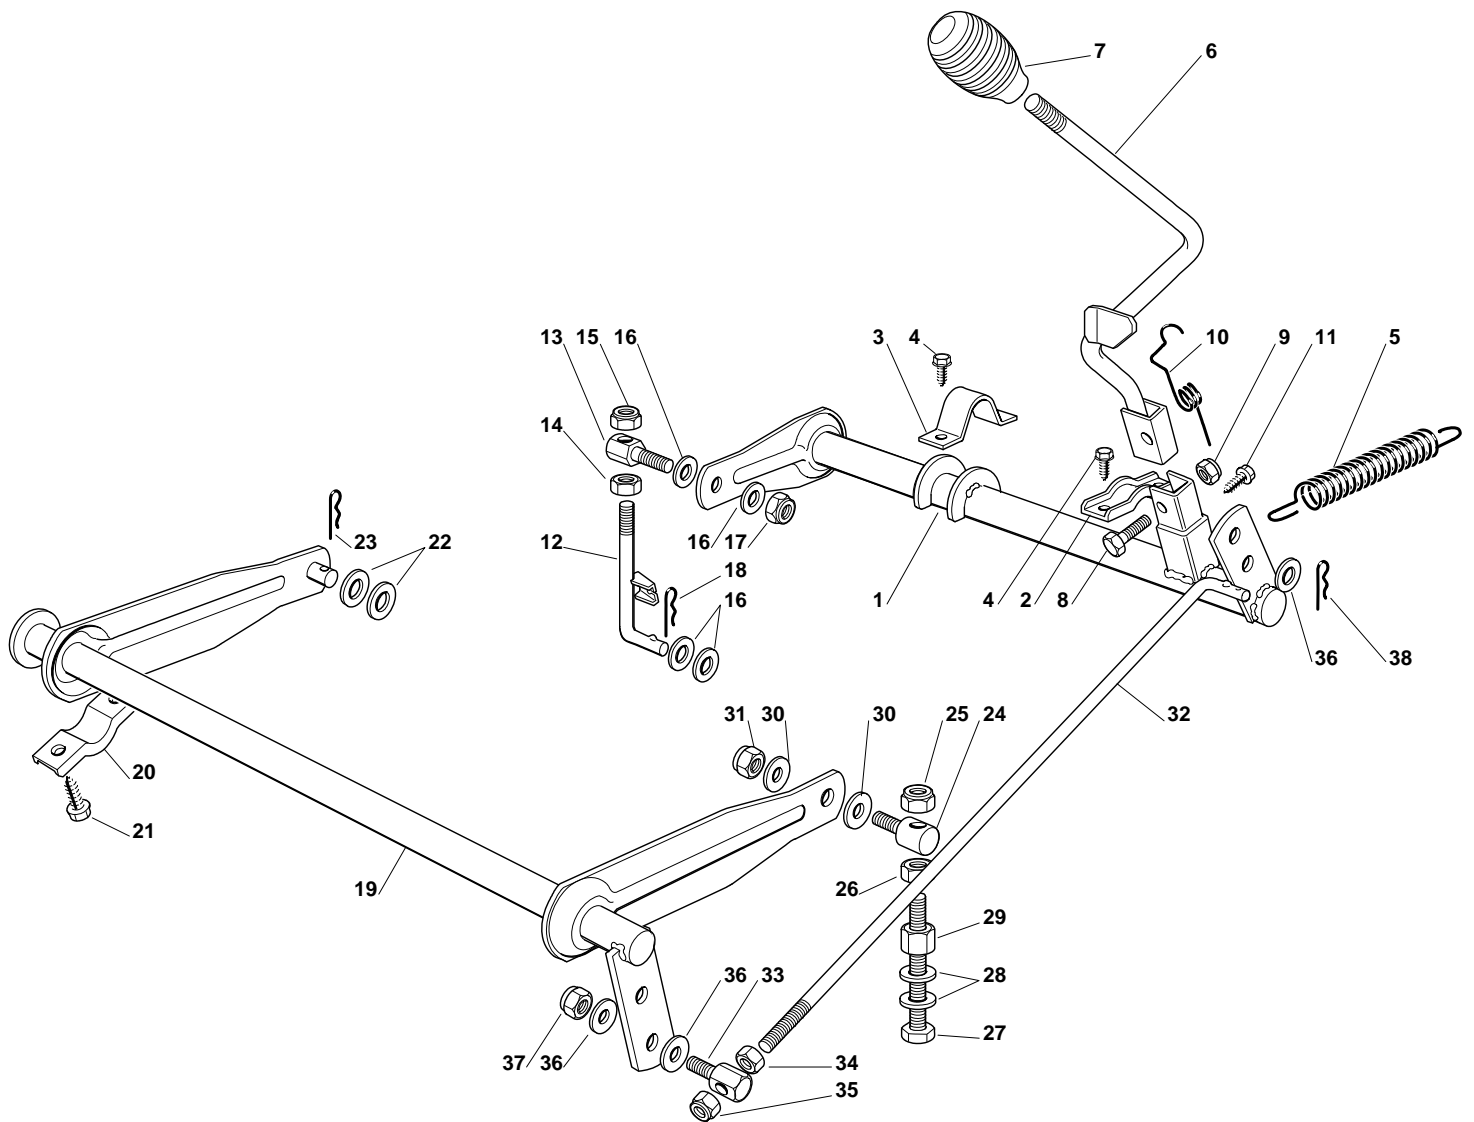

GARDEN COMPACT EV - Model Year 2010

Pos. Fig.	Antal Quantity	Art No Part No	Benämning	Description	Anmärkning Notes
1	1	84001017/0	Axel	Axle	
2	1	27546015/1	Plåt	Plate	
3	1	25547037/1	Plåt	Plate	
4	4	12729600/0	Skruv	Screw	
5	1	27430568/0	Fjäder	Spring	
6	1	84317075/0	Arm	Gearshift	
7	1	25394510/0	Knopp	Knob	
8	1	12674700/0	Skruv	Screw	
9	1	12154510/0	Mutter	Nut	
10	1	27430574/0	Fjäder	Spring	
11	1	12729600/0	Skruv	Screw	
12	1	327034087/0	Stång	Rod (E1v63)	
13	1	25510056/0	Sprint	Pin	
14	1	12295200/0	Mutter	Nut	
15	1	12156602/0	Mutter	Nut	
16	4	25670008/1	Bricka	Washer	
17	1	12156602/0	Mutter	Nut	
18	1	24487997/0	Låsnål	Cotter Pin	
19	1	84001019/0	Axel	Axle	
20	2	27546015/1	Plåt	Plate	
21	4	12731350/0	Skruv	Screw	
22	2	25670008/1	Bricka	Washer	
23	1	24487997/0	Låsnål	Cotter Pin	
24	1	25510007/1	Sprint	Pin	
25	1	12156602/0	Mutter	Nut	
26	1	12295200/0	Mutter	Nut	
27	1	12794970/0	Skruv	Screw	
28	2	12521360/0	Bricka	Washer	
29	1	12154250/0	Mutter	Nut	
30	2	25670008/1	Bricka	Washer	
31	1	12156602/0	Mutter	Nut	
32	1	27034065/0	Länk	Rod	
33	1	25510040/1	Sprint	Pin	
34	1	12293200/0	Mutter	Nut	
35	1	12155000/0	Mutter	Nut	
36	3	25670011/0	Bricka	Washer	
37	1	12155000/0	Mutter	Nut	
38	1	24487997/0	Låsnål	Cotter Pin