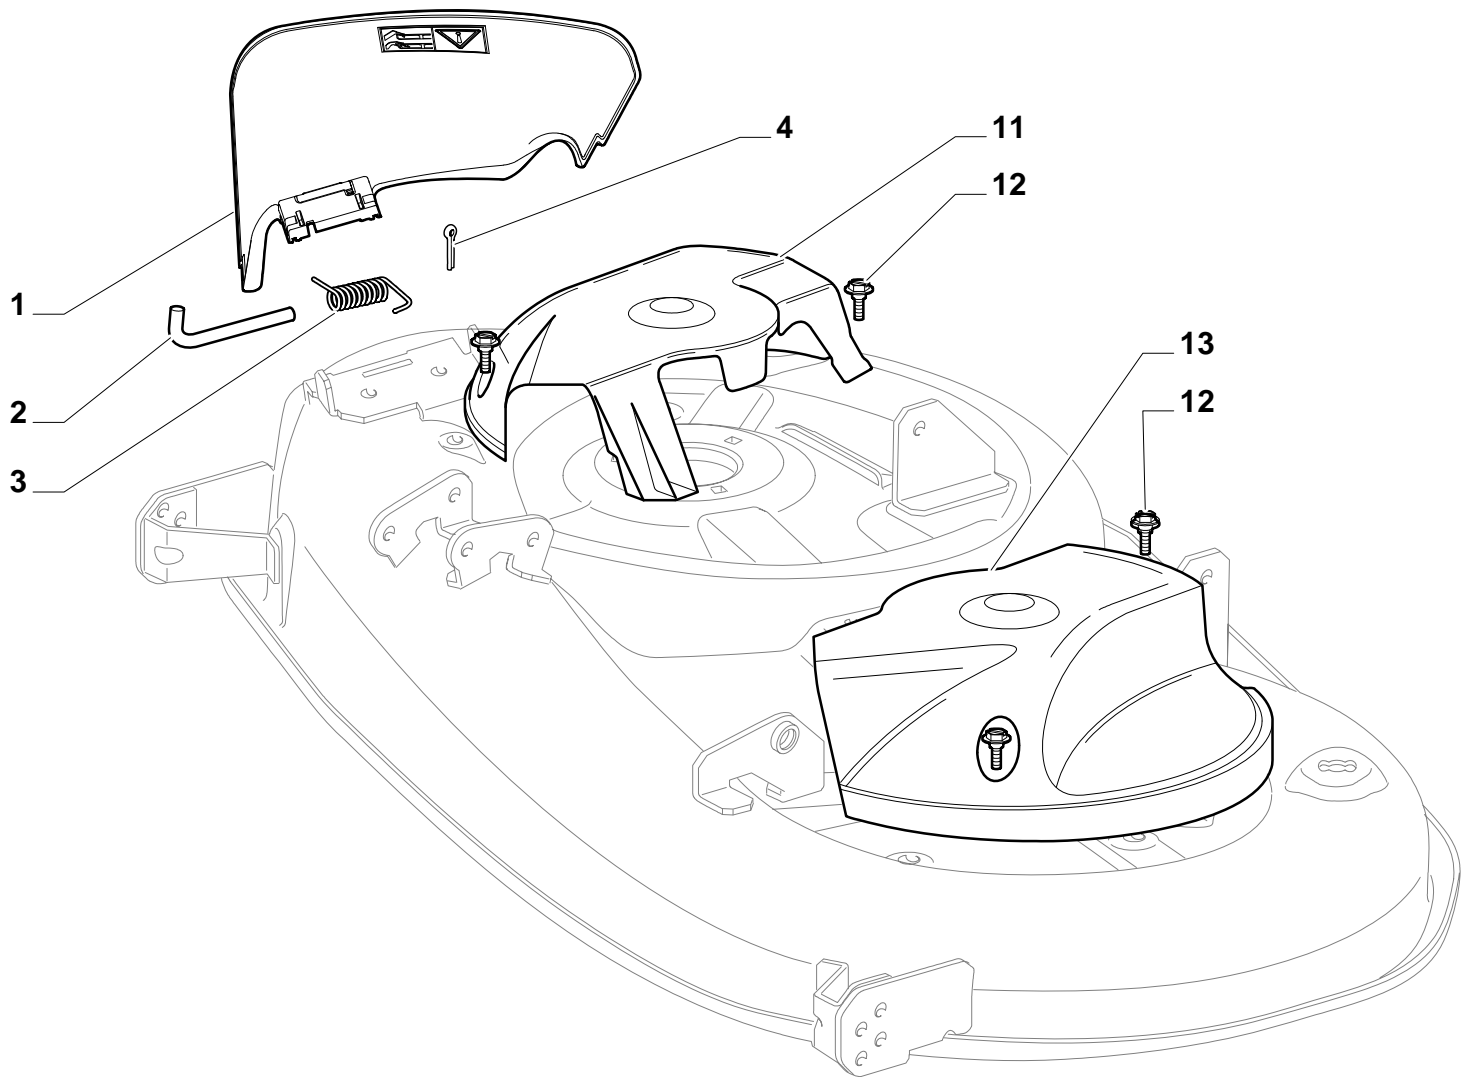

ESTATE GRAN TORNADO HST - Model Year 2010

Pos. Fig.	Antal Quantity	Art No Part No	Benämning	Description	Anmärkning Notes
1	1	325600087/0		Exit Protection (SD108)	
2	1	25510073/0	Sprint	Pin	
3	1	125430242/1		Spring	
4	1	12141418/0	Lísníl	Cotter Pin	
11	1	325600088/0		Case (SD108)	
12	4	125943006/0	Skruv	Screw	
13	1	325600089/0		Case (SD108)