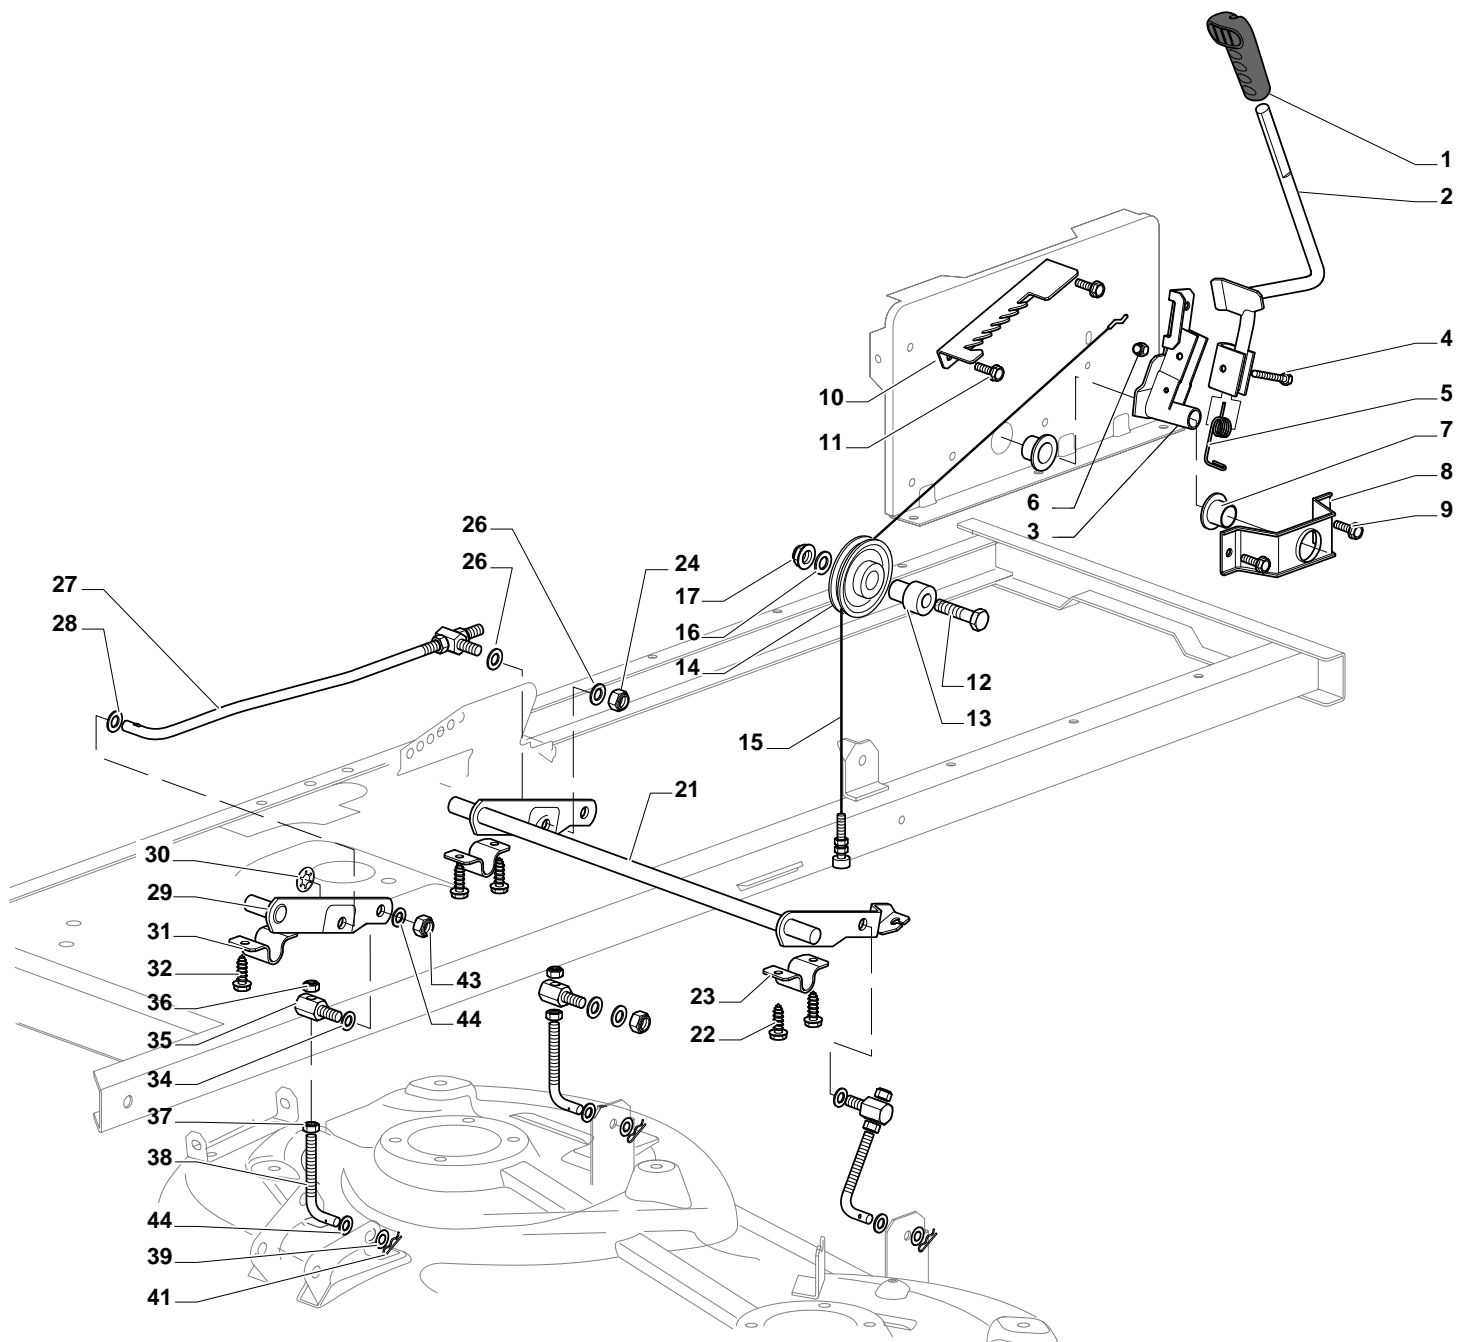

ESTATE GRAN TORNADO HST - Model Year 2010

Pos. Fig.	Antal Quantity	Art No Part No	Benämning	Description	Anmärkning Notes
1	1	325394533/0	Knopp	Knob	
2	1	382318229/0	Arm	Lever	
3	1	382318231/0	Axel	Axle	
4	1	12674700/0	Skruv	Screw	
5	1	125430261/0	Fjäder	Spring	
6	1	12154510/0	Mutter	Nut	
7	2	325038006/0	Bussning	Bush	
8	1	325785297/0	Stöd	Support	
9	2	125943009/0	Skruv	Screw	
10	1	325735515/0	Steering Shaft	Steering Shaft	
11	2	125943009/0	Skruv	Screw	
12	1	12793701/0	Skruv	Screw	
13	1	125040636/0	Bussning	Bush	
14	1	125601579/0	Remskiva	Pulley	
15	1	382004620/0	Kabel	Wire	
16	1	12523060/0	Bricka	Washer	
17	1	12293201/0	Mutter	Nut	
21	1	382318239/0	Axel	Axle	
22	4	12735599/0	Skruv	Screw	
23	2	325547231/0	Mothill	Plate	
24	1	12155000/0	Mutter	Nut	
26	2	25670011/0	Bricka	Washer	
27	1	382000569/0	Vevstake	Connecting Rod	
28	1	12521350/0	Bricka	Washer	
29	1	382318237/0	Axel	Axle	
30	1	12604899/0	Låsbricka	Crown Fastener	
31	1	325547231/0	Mothill	Plate	
32	2	12735599/0	Skruv	Screw	
34	3	25670008/1	Bricka	Washer	
35	3	125510107/1	Sprint	Pin	
36	3	12156602/0	Mutter	Nut	
37	3	12295200/0	Mutter	Nut	
38	3	25840012/0	Stång	Tie Rod	
39	3	12523060/0	Bricka	Washer	
41	3	24487998/0	Låsnål	Cotter Pin	
43	3	12156602/0	Mutter	Nut	
44	6	25670008/1	Bricka	Washer