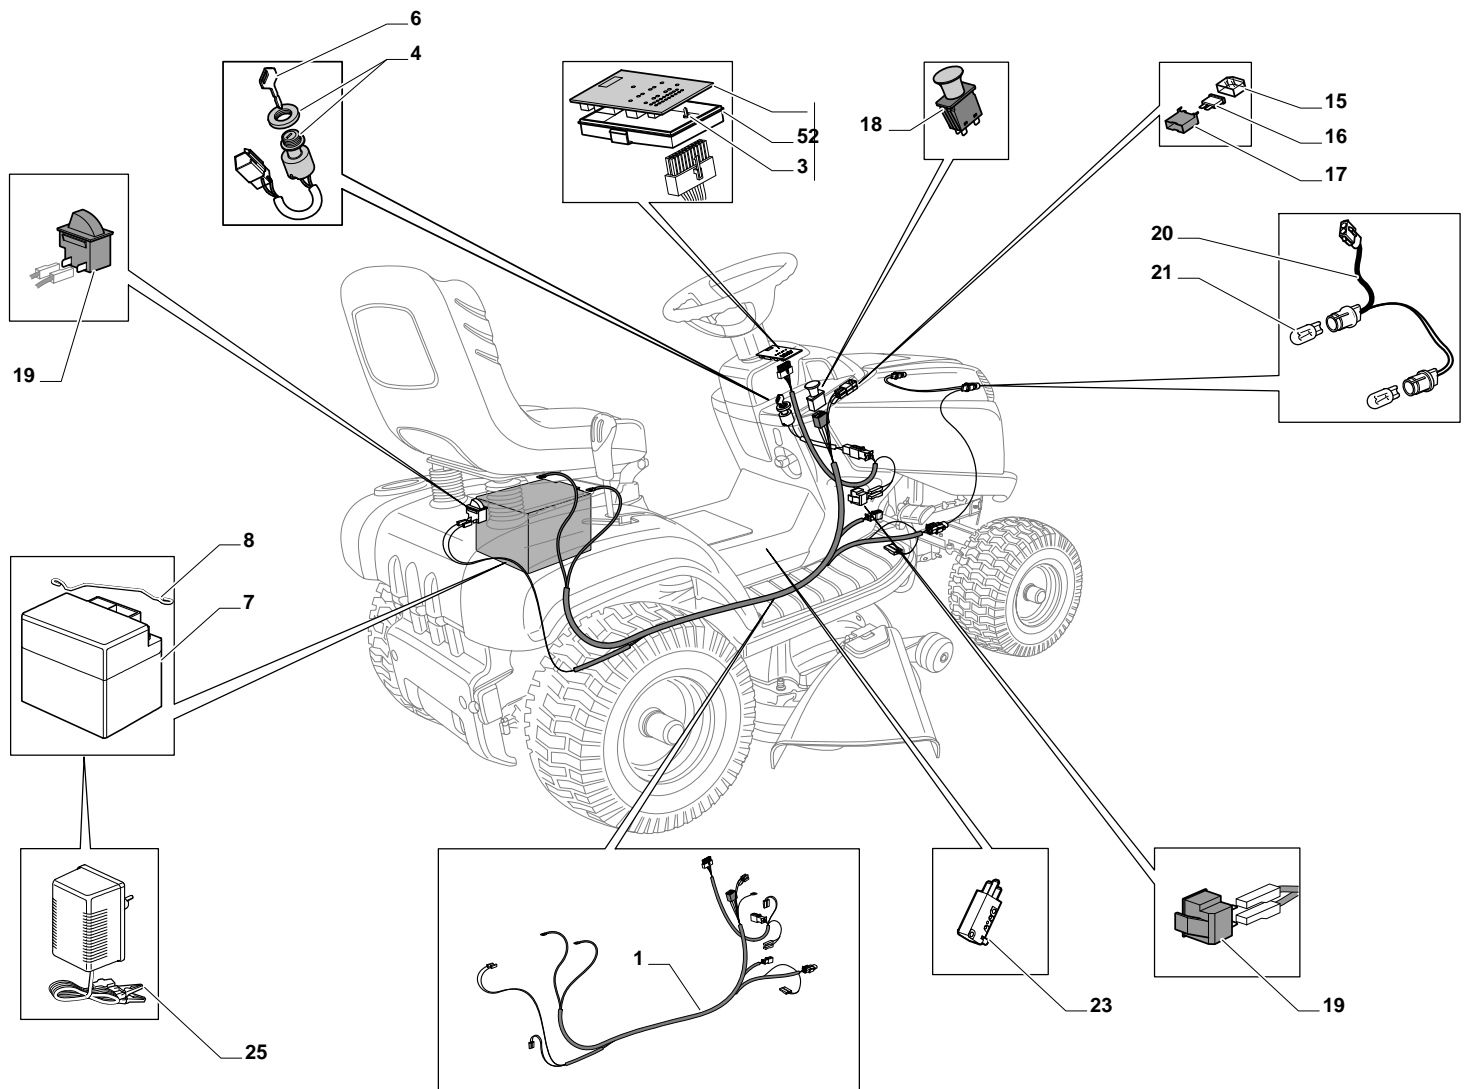

ESTATE GRAN TORNADO HST - Model Year 2010

Pos. Fig.	Antal Quantity	Art No Part No	Benämning	Description	Anmärkning Notes
1	1	182040157/0		Cables Ass.Y	
2	1	382722429/0		Electronic Card (B&S)	
3	1	12735101/0	Skruv	Screw	
4	1	118450075/0	Brytare	Starting Switch	
5	1	325600080/0	Skydd-röd	Card Protection	
6	1	118210023/0	Starting Key	Starting Key	
7	1	18120002/1	Batteri	Battery	
8	1	125430265/0	Fjäder	Spring	
15	2	33215000/0	Kåpa	Cover	
16	1	33340036/0	Säkring	Fuse 25 A	
16	1	33340040/0	Säkring	Fuse 10 A	
17	2	33500007/0	Säkring	Fuse Carrier	
18	1	118450074/0	Kopplingshus	Clutch Switch	
19	2	119410613/0	Micro	Micro	
20	1	82040073/0	Kabel	Cable	
21	2	18459100/0	Farilamp For Lights	Farilamp For Lights	
23	1	19410609/0	Neutral Switch (Hydro)	Neutral Switch (Hydro)	
25	1	182180090/0		Battery Charger	
25	1	182180091/0		Battery Charger (U.K.)