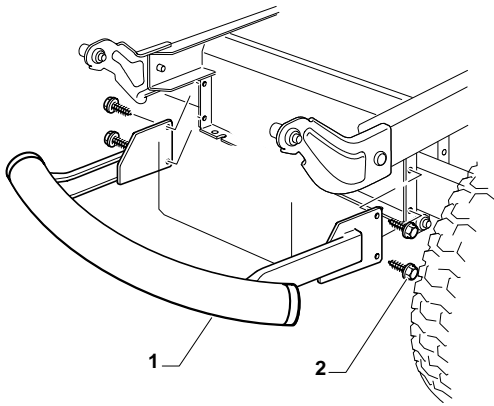

ESTATE GRAN TORNADO - Model Year 2010

Pos. Fig.	Antal Quantity	Art No Part No	Benämning	Description	Anmärkning Notes
1	1	382869038/0		Muffler Protection	
2	4	125943008/0		Screw	
5	2	382650211/0		Stiffening	
6	1	382033111/0		Rod	
7	2	12155000/0	Mutter	Nut	
8	1	25510021/1	Sprint	Pin	
9	1	24487999/0	Låsnål	Cotter Pin	
11	1	325140101/0		Deflector (SD 108)	
12	1	125510111/0		Pin	
13	1	24487998/0	Låsnål	Cotter Pin