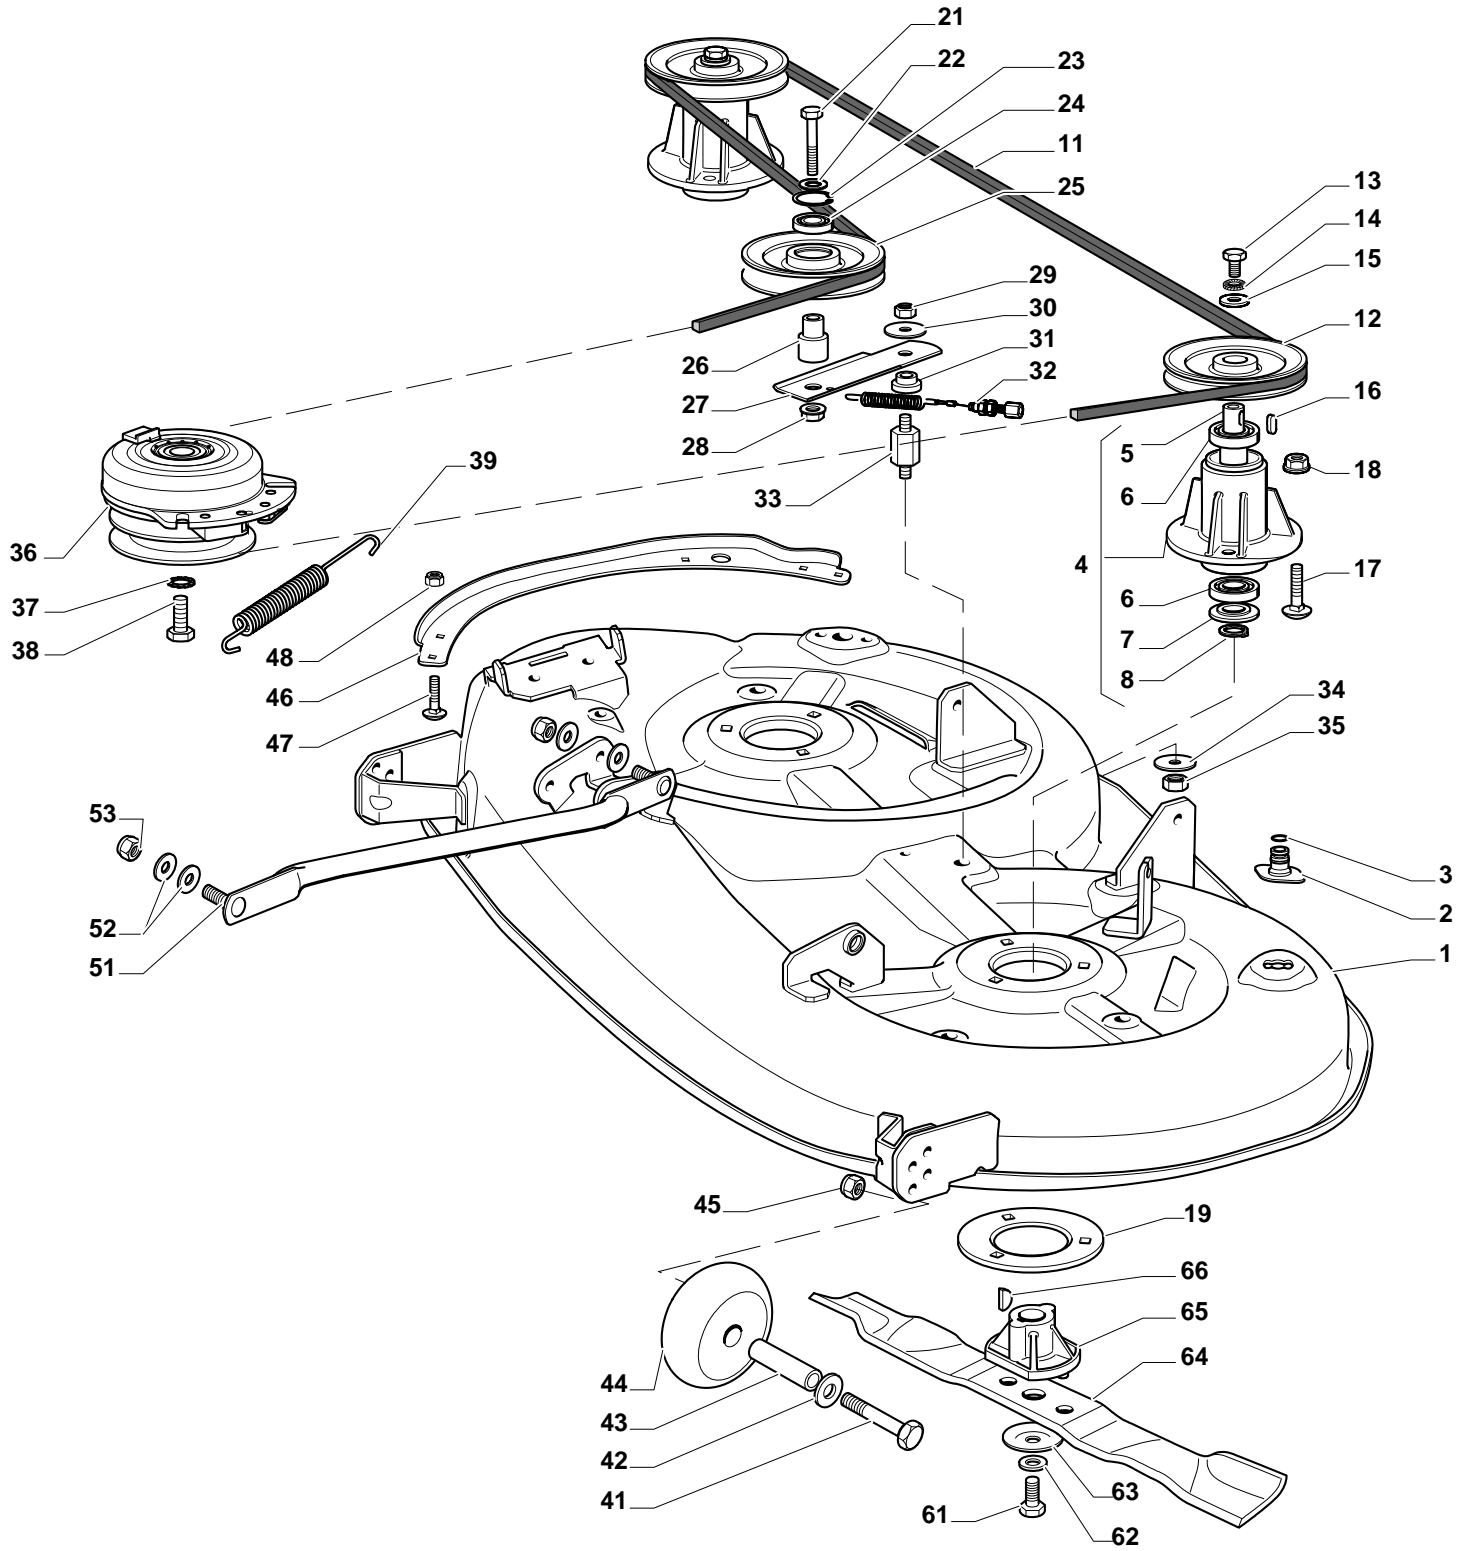

ESTATE GRAN TORNADO - Model Year 2010

Pos. Fig.	Antal Quantity	Art No Part No	Benämning	Description	Anmärkning Notes
1	1	382565069/0		Plate	
2	2	325033086/0	Water Hose Connection	Water Hose Connection	
3	2	19035000/0	O-ring	Or Ring	
4	2	382207204/0	Fläns	Flange Ass.Y	
5	2	125020804/0	Axel	Shaft	
6	4	19216040/0	Lager	Bearing	
7	2	25160501/0	Dammskydd	Dust Cover	
8	2	12609260/0	Seegerring	Seeger	
11	1	135061505/0		Belt	
12	2	25601571/0	Remskiva	Pulley	
13	2	12793102/0	Skruv	Screw	
14	2	12540260/0	Bricka	Grower	
15	2	25670007/0	Bricka	Washer	
16	2	12139480/0	Kil	Key	
17	6	12818700/0	Skruv	Screw	
18	6	12154210/0	Mutter	Nut	
19	2	325160505/0		Plate	
21	1	12691800/0	Skruv	Screw	
22	1	12524010/0	Bricka	Washer	
23	1	12610800/0	Seegerring	Seeger	
24	1	19216041/0	Lager	Bearing	
25	1	125601586/0	Remskiva	Pulley	
26	1	125160056/0		Spacer	
27	1	325318232/0	Arm	Lever	
28	1	12293201/0	Mutter	Nut	
29	1	12155020/0	Mutter	Nut	
30	1	125670022/0	Bricka	Washer	
31	1	125040635/0	Bussning	Bush	
32	1	82004618/0	Kabel	Wire	
33	1	125160057/0		Spacer	
34	1	12523080/0	Bricka	Washer	
35	1	12156602/0	Mutter	Nut	
36	1	118399062/0	Koppling	Clutch	
37	1	12543000/0	Bricka	Washer	
38	1	12737320/0	Skruv	Screw	
39	1	22430216/0	Fjäder	Spring	
41	2	12692050/0	Skruv	Screw	
42	2	12523060/0	Bricka	Washer	
43	2	25510072/0	Distans	Spacer	
44	2	82700001/0	Stödhjul	Anti Scalp Wheel D.100	
45	2	12293201/0	Mutter	Nut	
46	1	325547259/0		Stiffening	
47	5	12815200/0	Skruv	Screw	
48	5	12154510/0	Mutter	Nut	
51	2	382000565/0	Equalizer Rod	Equalizer Rod	
52	8	25670008/1	Bricka	Washer	
53	4	12156602/0	Mutter	Nut	
61	2	12735694/0	Skruv	Screw	
62	2	12523080/0	Bricka	Washer	
63	2	22160400/0	Bricka	Elastic Washer	
64	2	182004357/0		Right Blade Mulching	
65	2	25463200/0	Knivfäste	Blade Hub	
66	2	12139100/0	Kil	Key