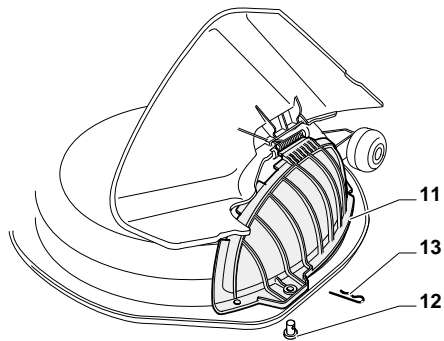

ESTATE GRAN TORNADO - Model Year 2010

Pos. Fig.	Antal Quantity	Art No Part No	Benämning	Description	Anmärkning Notes
1	1	382869038/0		Muffler Protection	
2	4	125943008/0		Screw	
5	2	382650211/0		Stiffening	
6	1	382033111/0		Rod	
7	2	12155000/0	Mutter	Nut	
8	1	25510021/1	Sprint	Pin	
9	1	24487999/0	Låsnål	Cotter Pin	
11	1	325140101/0		Deflector (SD 108)	
12	1	125510111/0		Pin	
13	1	24487998/0	Låsnål	Cotter Pin