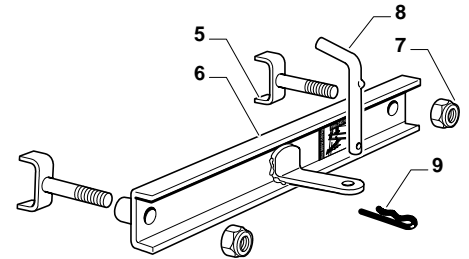

ESTATE GRAN TORNADO - Model Year 2010

Pos. Fig.	Antal Quantity	Art No Part No	Benämning	Description	Anmärkning Notes
1	1	382869038/0		Muffler Protection	
2	4	125943008/0		Screw	
5	2	382650211/0		Stiffening	
6	1	382033111/0		Rod	
7	2	12155000/0	Mutter	Nut	
8	1	25510021/1	Sprint	Pin	
9	1	24487999/0	Låsnål	Cotter Pin	
11	1	325140101/0		Deflector (SD 108)	
12	1	125510111/0		Pin	
13	1	24487998/0	Låsnål	Cotter Pin