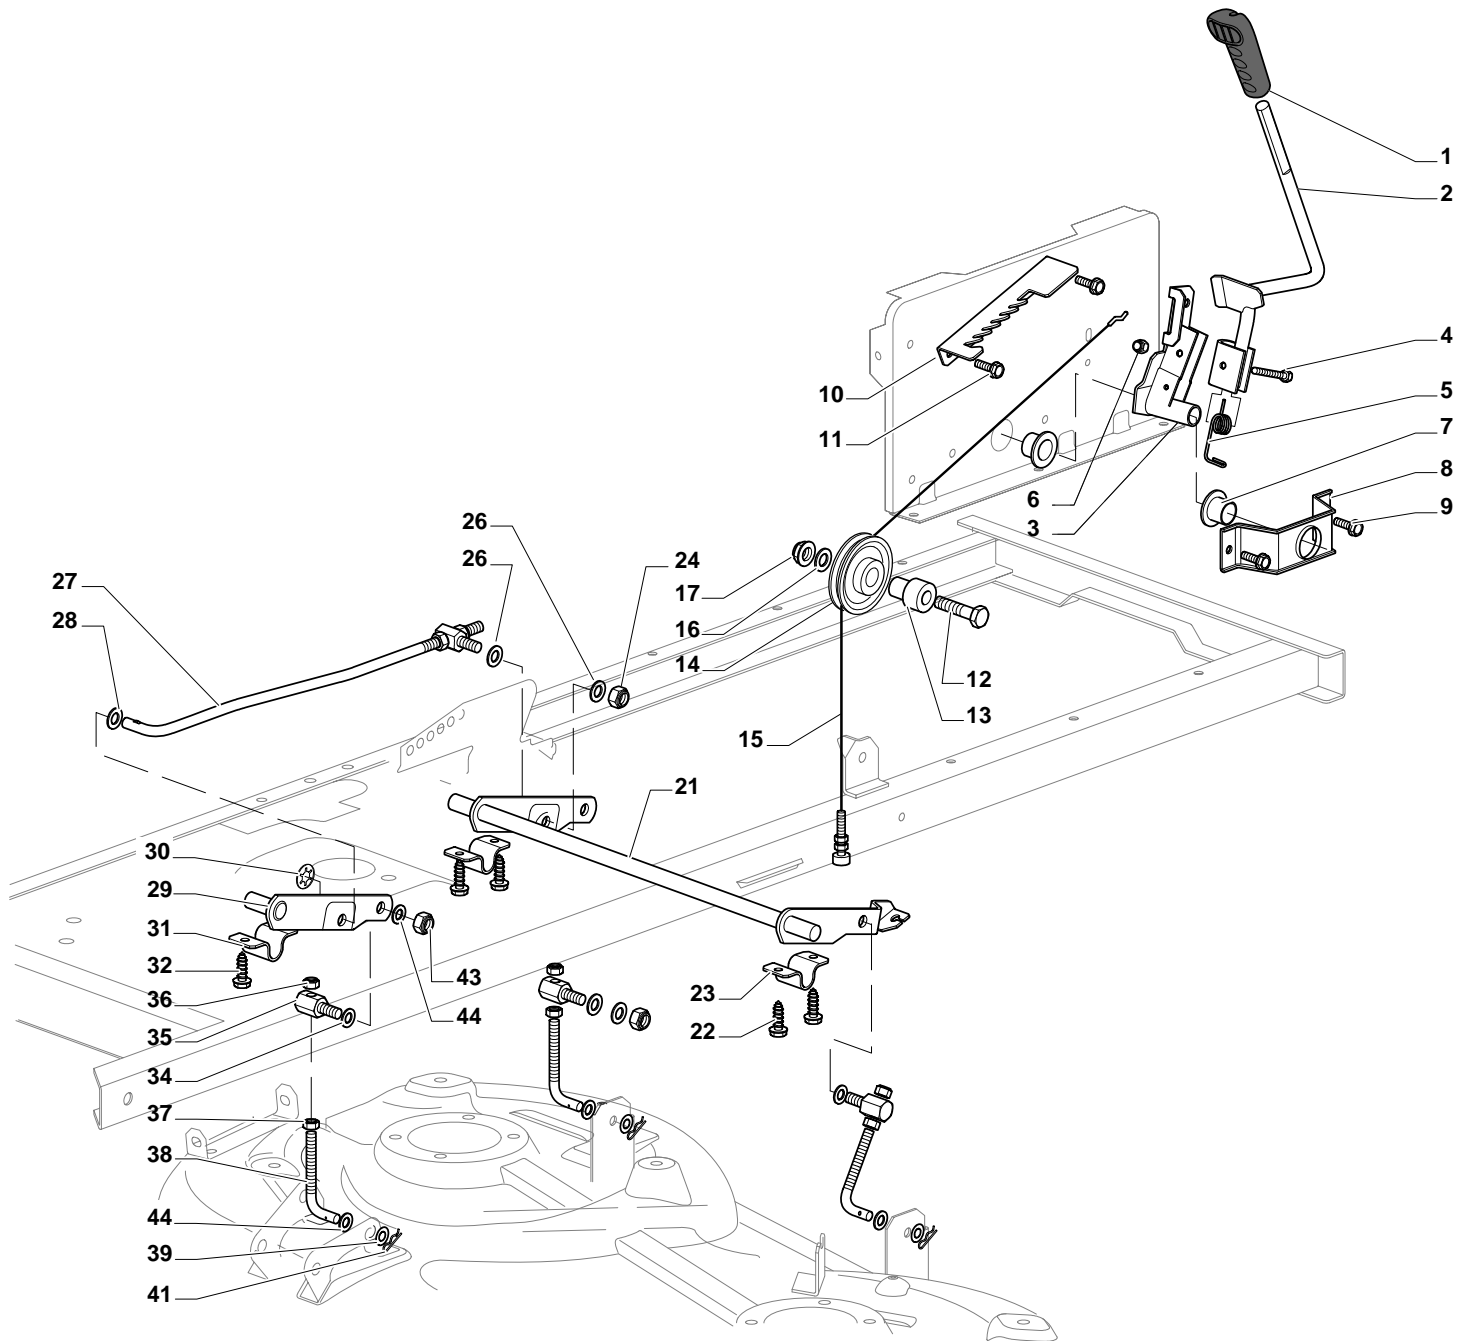

ESTATE GRAN TORNADO - Model Year 2010

Pos. Fig.	Antal Quantity	Art No Part No	Benämning	Description	Anmärkning Notes
1	1	325394533/0	Knopp	Knob	
2	1	382318229/0	Arm	Lever	
3	1	382318231/0	Axel	Axle	
4	1	12674700/0	Skruv	Screw	
5	1	125430261/0	Fjäder	Spring	
6	1	12154510/0	Mutter	Nut	
7	2	325038006/0	Bussning	Bush	
8	1	325785297/0	Stöd	Support	
9	2	125943009/0	Skruv	Screw	
10	1	325735515/0	Steering Shaft	Steering Shaft	
11	2	125943009/0	Skruv	Screw	
12	1	12793701/0	Skruv	Screw	
13	1	125040636/0	Bussning	Bush	
14	1	125601579/0	Remskiva	Pulley	
15	1	382004620/0	Kabel	Wire	
16	1	12523060/0	Bricka	Washer	
17	1	12293201/0	Mutter	Nut	
21	1	382318239/0	Axel	Axle	
22	4	12735599/0	Skruv	Screw	
23	2	325547231/0	Mothill	Plate	
24	1	12155000/0	Mutter	Nut	
26	2	25670011/0	Bricka	Washer	
27	1	382000569/0	Vevstake	Connecting Rod	
28	1	12521350/0	Bricka	Washer	
29	1	382318237/0	Axel	Axle	
30	1	12604899/0	Låsbricka	Crown Fastener	
31	1	325547231/0	Mothill	Plate	
32	2	12735599/0	Skruv	Screw	
34	3	25670008/1	Bricka	Washer	
35	3	125510107/1	Sprint	Pin	
36	3	12156602/0	Mutter	Nut	
37	3	12295200/0	Mutter	Nut	
38	3	25840012/0	Stång	Tie Rod	
39	3	12523060/0	Bricka	Washer	
41	3	24487998/0	Låsnål	Cotter Pin	
43	3	12156602/0	Mutter	Nut	
44	6	25670008/1	Bricka	Washer