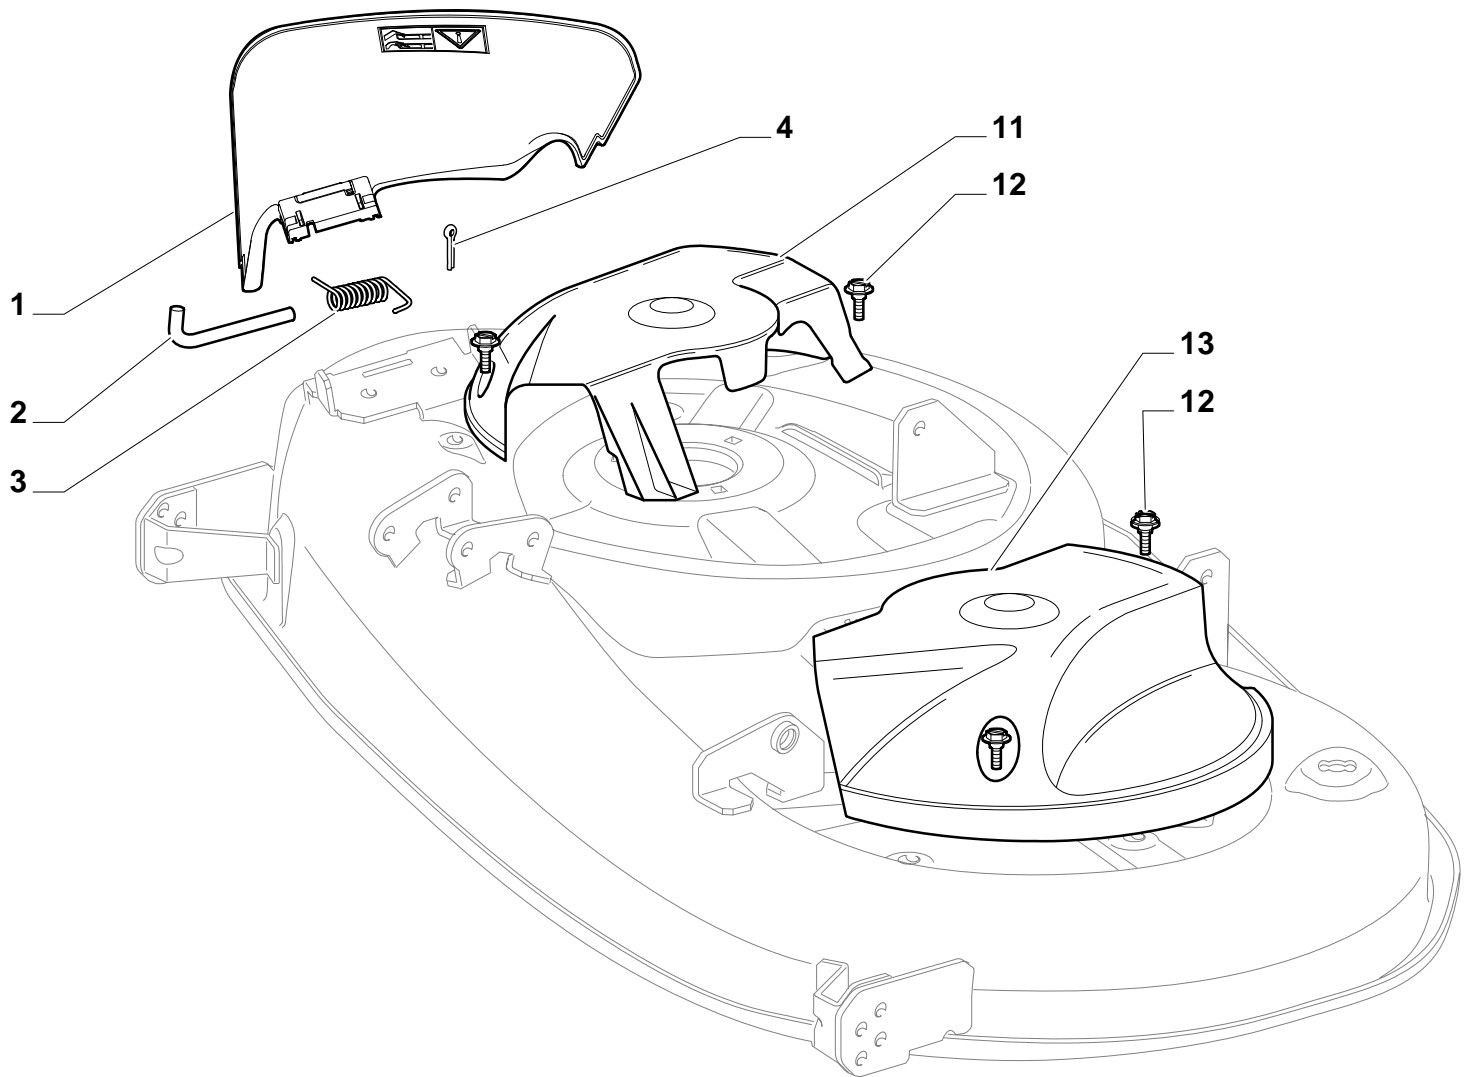

ESTATE GRAN TORNADO - Model Year 2010

Pos. Fig.	Antal Quantity	Art No Part No	Benämning	Description	Anmärkning Notes
1	1	325600087/0		Exit Protection (SD108)	
2	1	25510073/0	Sprint	Pin	
3	1	125430242/1		Spring	
4	1	12141418/0	Lísníl	Cotter Pin	
11	1	325600088/0		Case (SD108)	
12	4	125943006/0	Skruv	Screw	
13	1	325600089/0		Case (SD108)