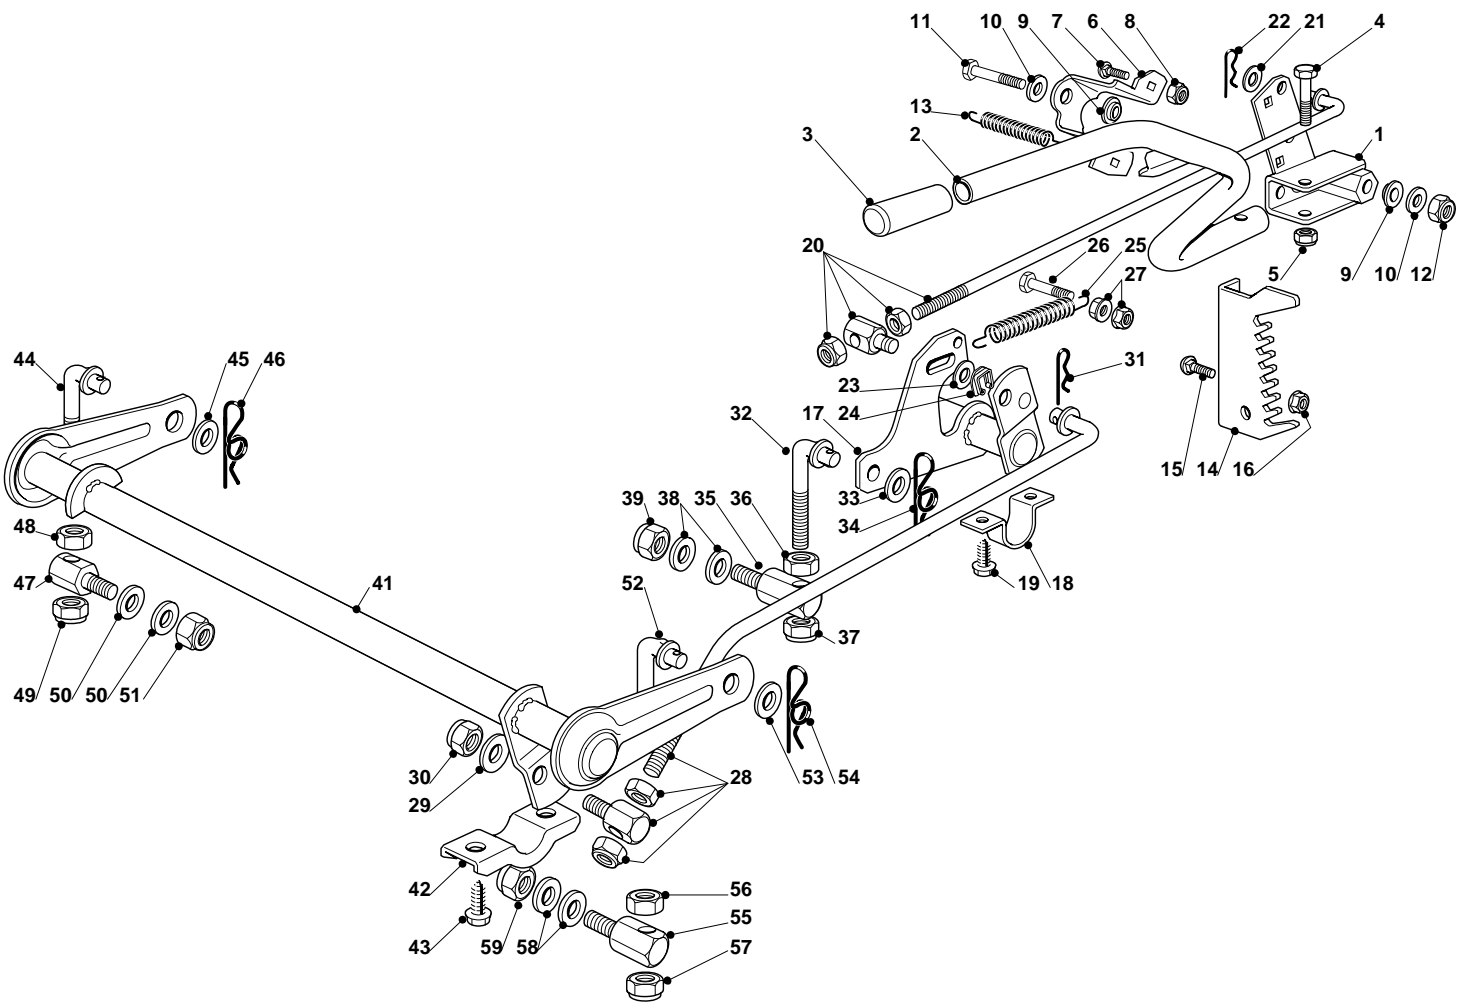

Estate Senator HST 16/17 - Estate President - Model Year 2010

Pos. Fig.	Antal Quantity	Art No Part No	Benämning	Description	Anmärkning Notes
1	1	82774249/0	Klämma	Clamp	
2	1	82318219/0	Arm	Lever	
3	1	25394508/0	Handtag	Handle	
4	1	12674700/0	Skruv	Screw	
5	1	12154510/0	Mutter	Nut	
6	1	25650113/0	Plåt	Plate	
7	2	12818690/0	Skruv	Screw	
8	2	12155000/0	Mutter	Nut	
9	2	22041980/0	Distans	Spacer	
10	2	12523060/0	Bricka	Washer	
11	1	12691600/0	Skruv	Screw	
12	1	12155000/0	Mutter	Nut	
13	1	25430259/0	Fjäder	Spring	
14	1	25735511/0	Sector	Sector	
15	2	12818690/0	Skruv	Screw	
16	2	12293201/0	Mutter	Nut	
17	1	82000387/0	Axel	Axle	
18	2	25547041/0	Plåt	Plate	
19	4	12731601/0	Skruv	Screw	
20	1	82000536/0	Länk	Rod	
21	1	25670011/0	Bricka	Washer	
22	1	24487998/0	Låsnål	Cotter Pin	
23	1	25670008/1	Bricka	Washer	
24	1	12436050/0	Låsplatta	Plate	
25	1	22446402/0	Fjäder	Spring	
26	1	12792410/0	Skruv	Screw	
27	2	12292102/0	Mutter	Nut	
28	1	82000537/0	Vevstake	Connecting Rod	
29	2	25670008/1	Bricka	Washer	
30	1	12156602/0	Mutter	Nut	
31	1	24487998/0	Låsnål	Cotter Pin	
32	1	25840025/0	Stång	Tie Rod	
33	1	25670008/1	Bricka	Washer	
34	1	24487998/0	Låsnål	Cotter Pin	
35	1	25510090/0	Sprint	Pin	
36	1	12295200/0	Mutter	Nut	
37	1	12156602/0	Mutter	Nut	
38	2	25670008/1	Bricka	Washer	
39	1	12156602/0	Mutter	Nut	
41	1	82000385/0	Axel	Axle	
42	2	27546015/1	Plåt	Plate	
43	4	12731350/0	Skruv	Screw	
44	1	25840024/0	Stång	Tie Rod	
45	1	25670008/1	Bricka	Washer	
46	1	24487998/0	Låsnål	Cotter Pin	
47	1	25510098/0	Sprint	Pin	
48	1	12295200/0	Mutter	Nut	
49	1	12156602/0	Mutter	Nut	
50	2	25670008/1	Bricka	Washer	
51	1	12156602/0	Mutter	Nut	
52	1	25840025/0	Stång	Tie Rod	
53	1	25670008/1	Bricka	Washer	
54	1	24487998/0	Låsnål	Cotter Pin	
55	1	25510090/0	Sprint	Pin	
56	1	12295200/0	Mutter	Nut	
57	1	12156602/0	Mutter	Nut	
58	2	25670008/1	Bricka	Washer	
59	1	12156602/0	Mutter	Nut