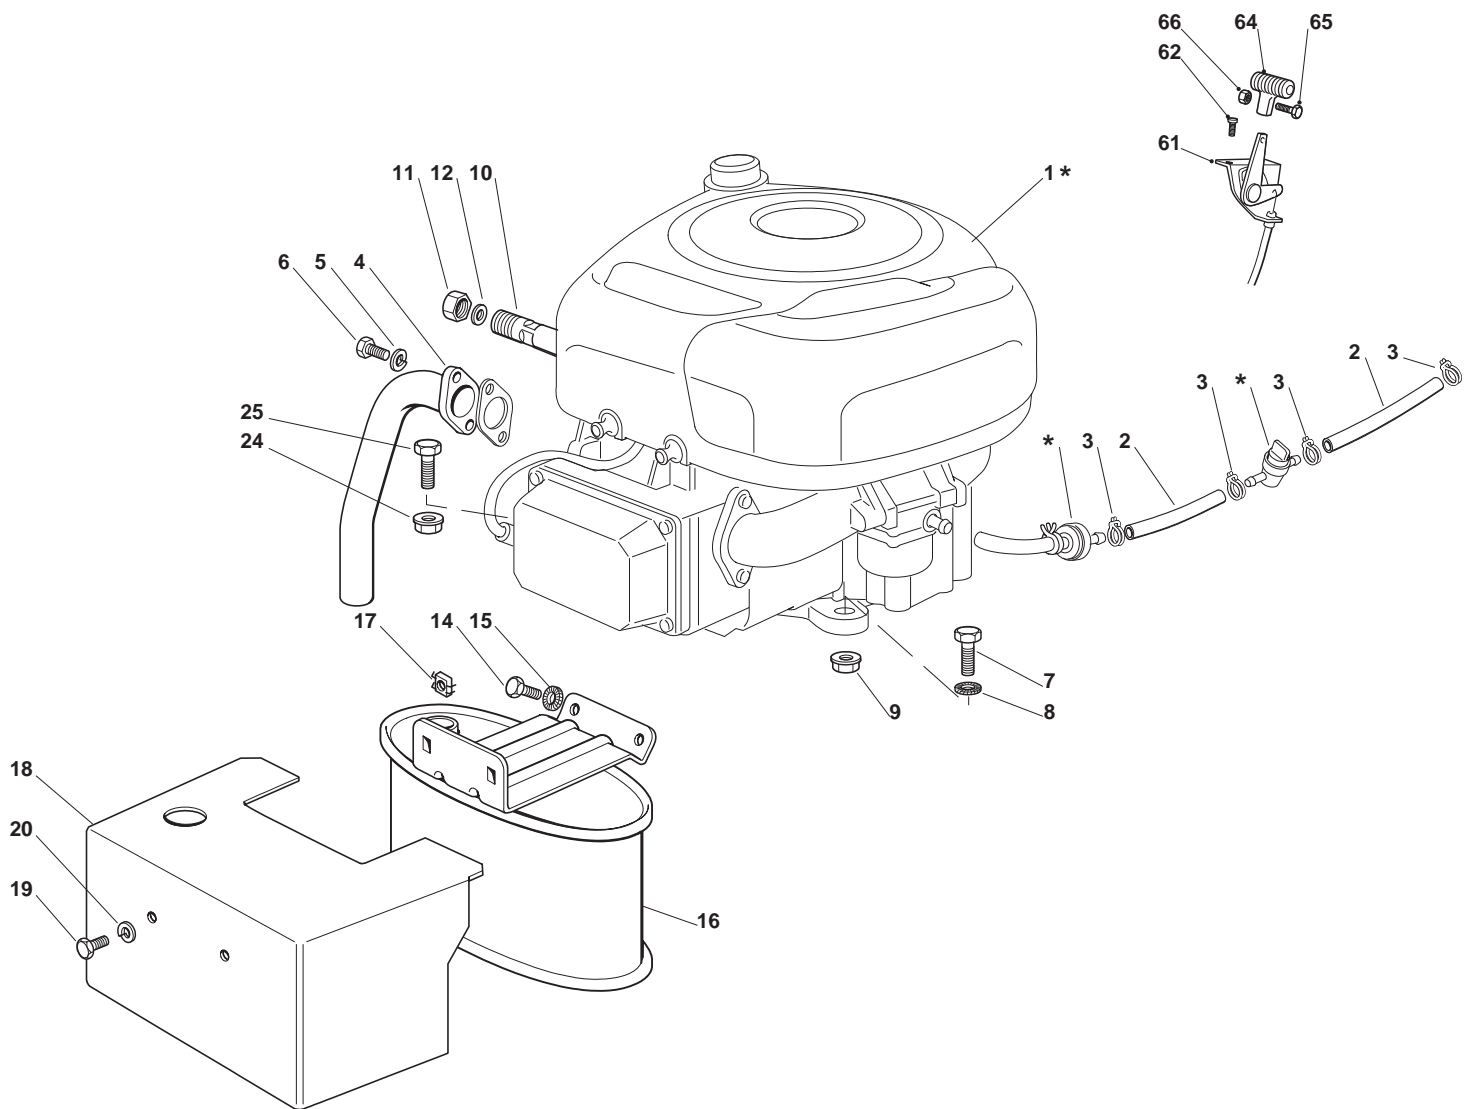

## Estate Senator HST 16/17 - Estate President - Model Year 2010

Pos. Fig.	Antal Quantity	Art No Part No	Benämning	Description	Anmärkning Notes
1	1	82500029/1	Pedal	Pedal	
2	1	25110267/0	Clamp Cover	Clamp Cover	
3	2	27546015/1	Plåt	Plate	
4	4	12729601/1	Skruv	Screw	
5	1	82000542/0	Länk	Rod	
6	1	12521350/0	Bricka	Washer	
7	1	12155000/0	Mutter	Nut	
8	1	12521350/0	Bricka	Washer	
9	1	12155000/0	Mutter	Nut	
10	1	25785261/0	Stöd	Support	
11	2	12815200/0	Skruv	Screw	
12	2	12292102/0	Mutter	Nut	
13	1	82000531/0	Länk	Rod	
14	1	22524970/2	Sprint	Pin	
15	1	12155000/0	Mutter	Nut	
16	1	25430213/0	Fjäder	Spring	
31	1	382000383/1			
32	1	25110274/0	Clamp Cover Front	Clamp Cover Front	
33	1	25110331/0	Clamp Cover Rear	Clamp Cover Rear	
34	2	25785185/0	Stöd	Support	
35	2	27546015/1	Plåt	Plate	
36	4	12815245/0	Skruv	Screw	
37	4	12154510/0	Mutter	Nut	
38	1	82000543/0	Länk	Rod	
39	2	12523040/0	Bricka	Washer	
40	2	12154510/0	Mutter	Nut	