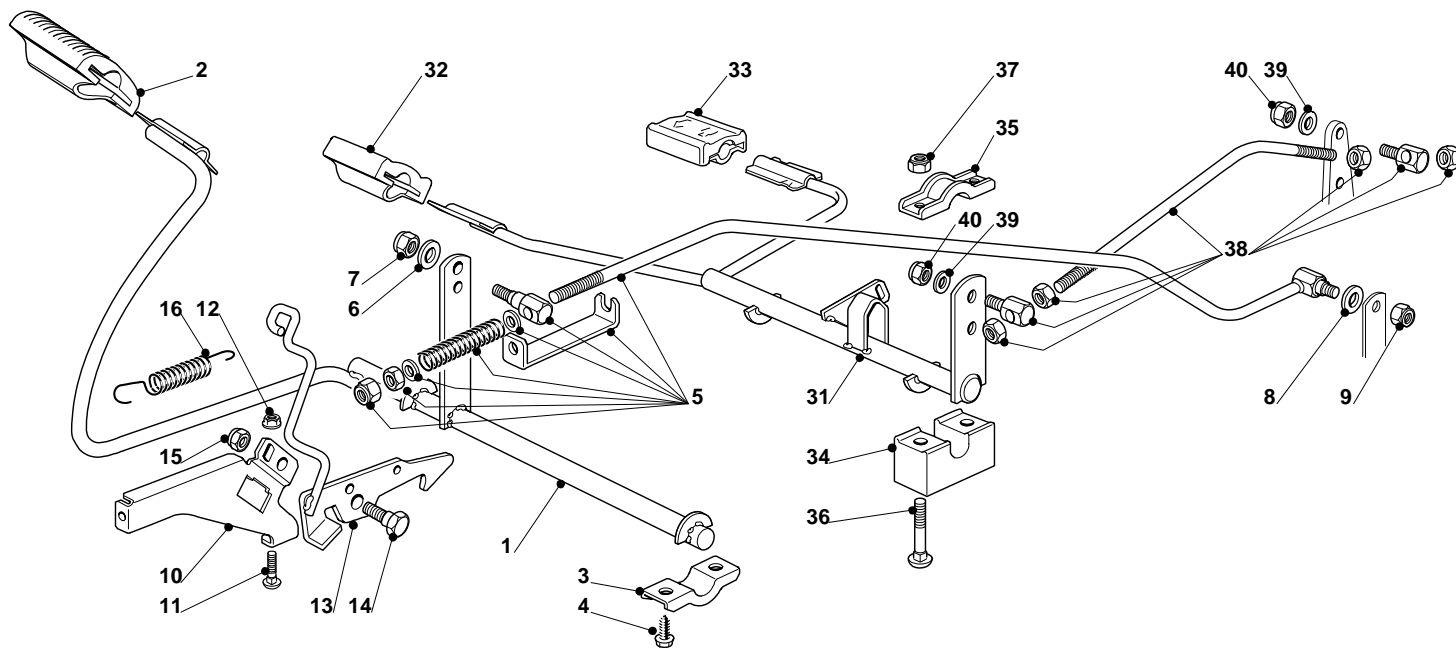

Estate Senator HST 16/17 - Estate President - Model Year 2010

Pos. Fig.	Antal Quantity	Art No Part No	Benämning	Description	Anmärkning Notes
1	1	82500029/1	Pedal	Pedal	
2	1	25110267/0	Clamp Cover	Clamp Cover	
3	2	27546015/1	Plåt	Plate	
4	4	12729601/1	Skruv	Screw	
5	1	82000542/0	Länk	Rod	
6	1	12521350/0	Bricka	Washer	
7	1	12155000/0	Mutter	Nut	
8	1	12521350/0	Bricka	Washer	
9	1	12155000/0	Mutter	Nut	
10	1	25785261/0	Stöd	Support	
11	2	12815200/0	Skruv	Screw	
12	2	12292102/0	Mutter	Nut	
13	1	82000531/0	Länk	Rod	
14	1	22524970/2	Sprint	Pin	
15	1	12155000/0	Mutter	Nut	
16	1	25430213/0	Fjäder	Spring	
31	1	382000383/1			
32	1	25110274/0	Clamp Cover Front	Clamp Cover Front	
33	1	25110331/0	Clamp Cover Rear	Clamp Cover Rear	
34	2	25785185/0	Stöd	Support	
35	2	27546015/1	Plåt	Plate	
36	4	12815245/0	Skruv	Screw	
37	4	12154510/0	Mutter	Nut	
38	1	82000543/0	Länk	Rod	
39	2	12523040/0	Bricka	Washer	
40	2	12154510/0	Mutter	Nut