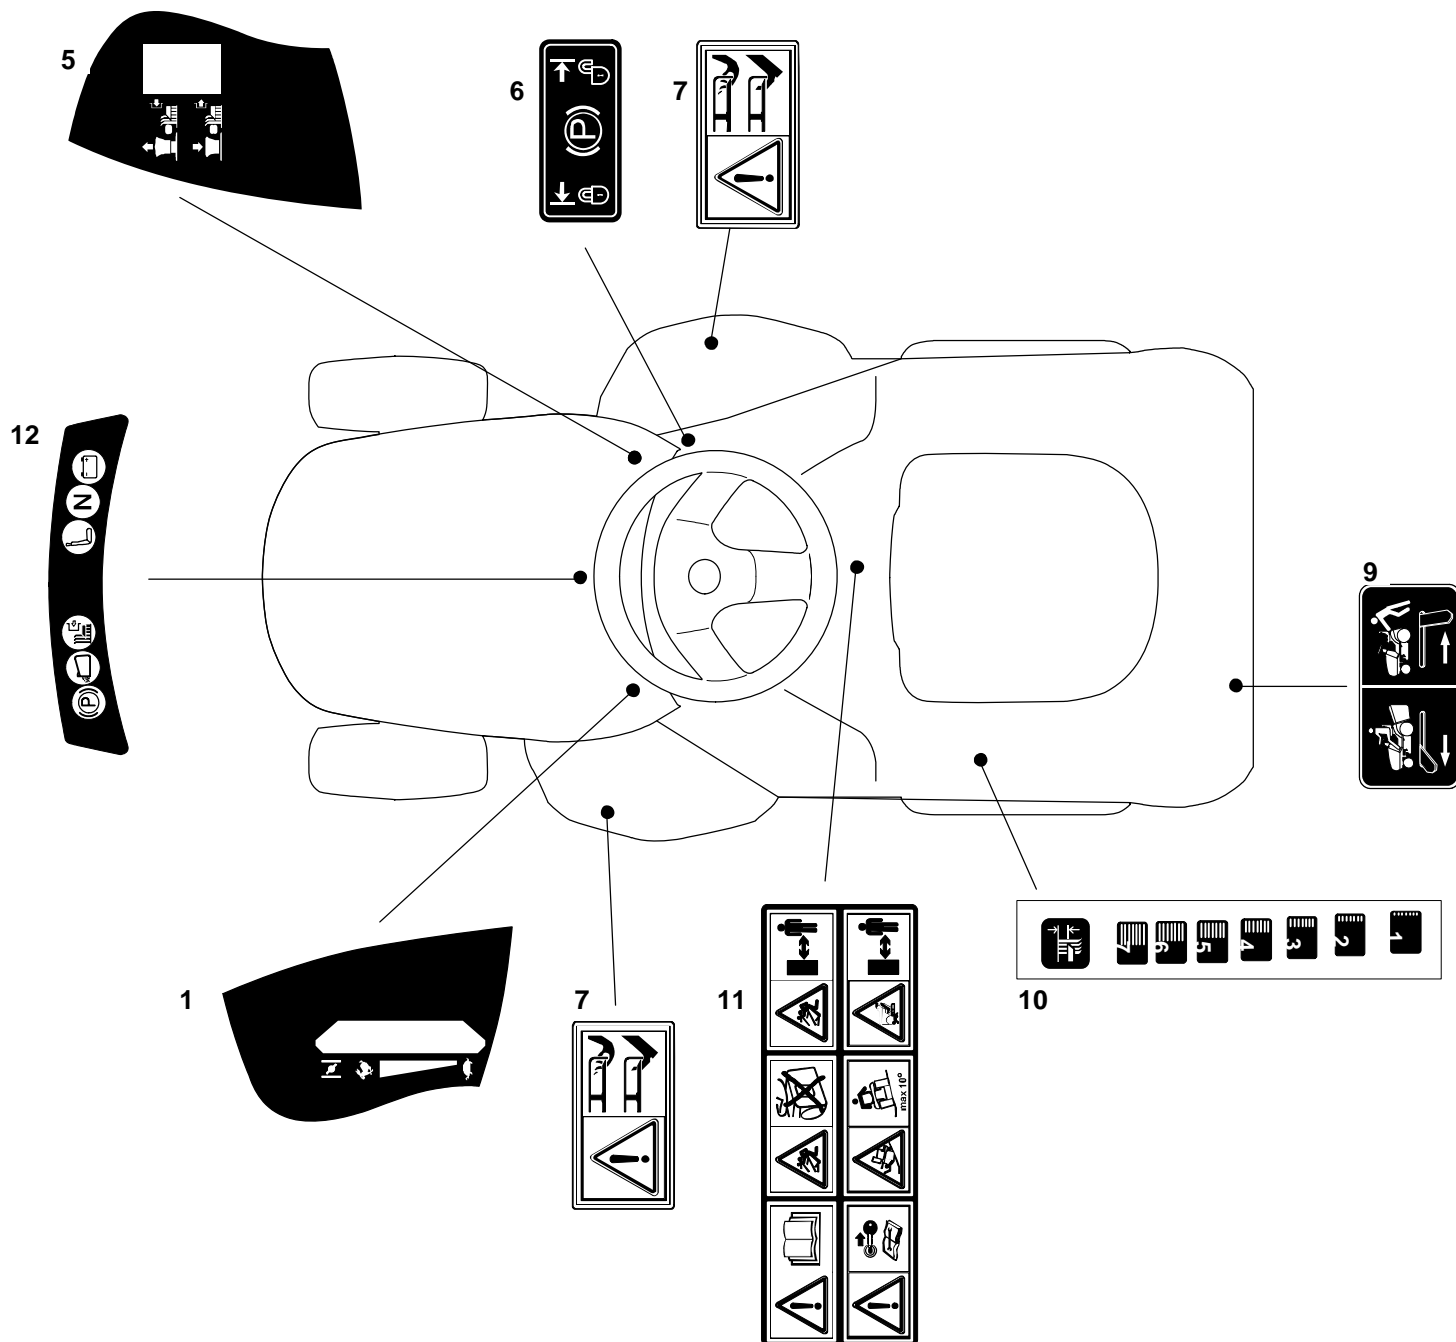

Estate Senator HST 16/17 - Estate President - Model Year 2010

Pos. Fig.	Antal Quantity	Art No Part No	Benämning	Description	Anmärkning Notes
1	1	14361440/0	Dekal	Label	
5	1	14361439/0	Dekal	Label	
6	1	14361452/0	Dekal	Label	
7	2	114356699/1	Dekal	Label	
9	1	14361451/0	Dekal	Label (Hydro)	
10	1	14361441/0	Dekal	Label	
11	1	14361553/0	Dekal	Label	
12	1	125420020/0	Dekal	Label