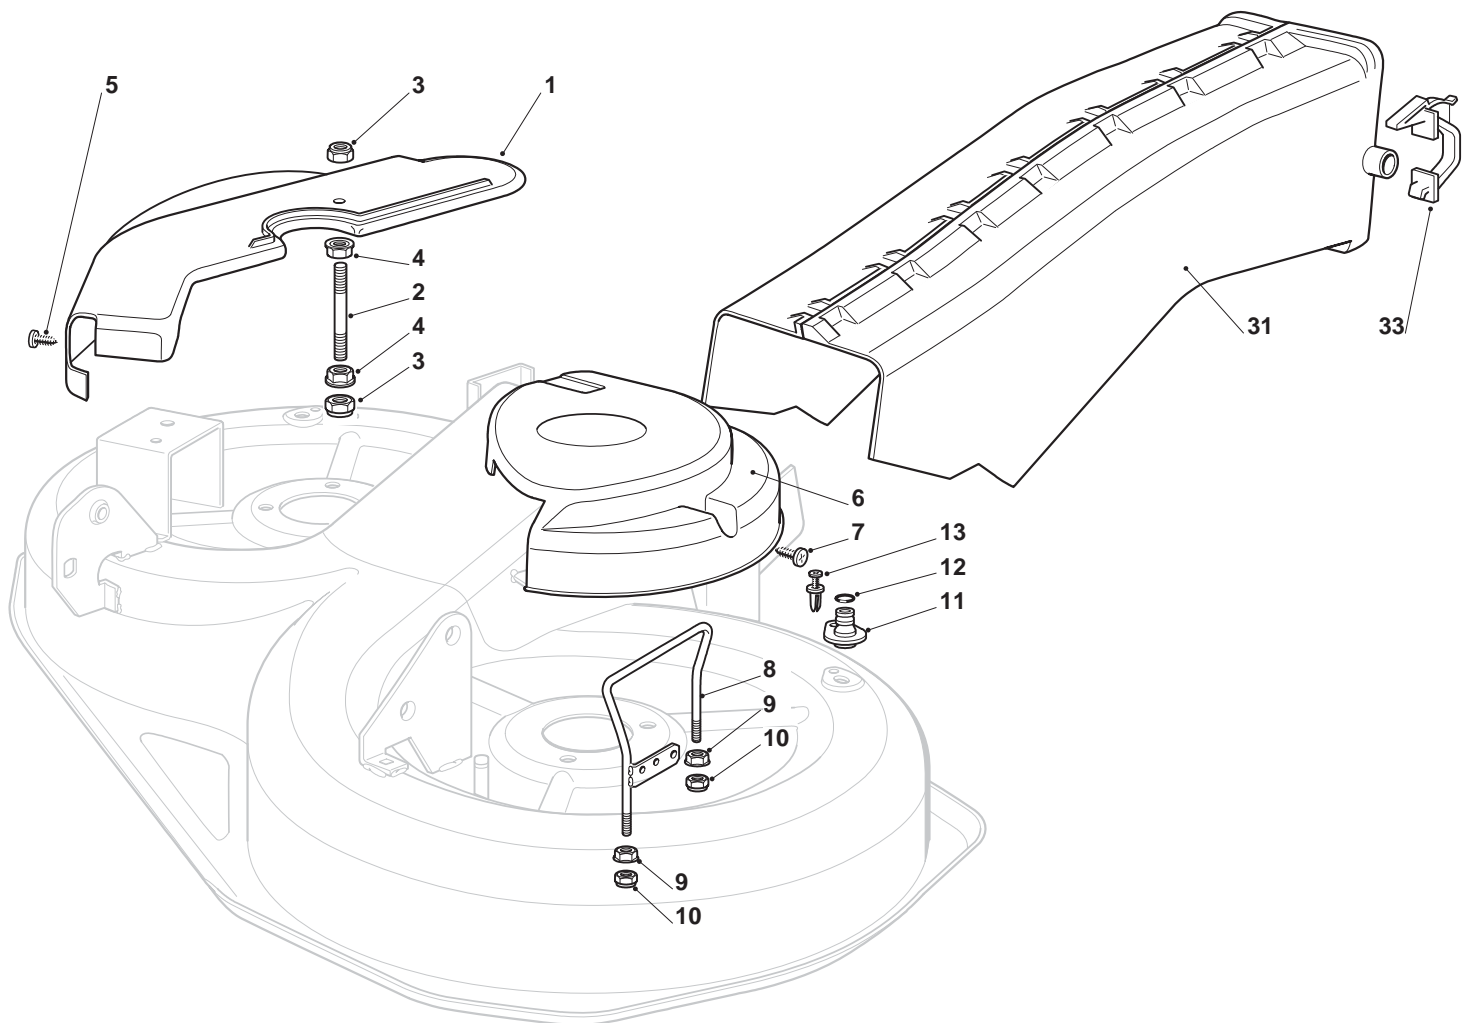

Estate Senator HST 16/17 - Estate President - Model Year 2010

Pos. Fig.	Antal Quantity	Art No Part No	Benämning	Description	Anmärkning Notes
1	1	82774249/0	Klämma	Clamp	
2	1	82318219/0	Arm	Lever	
3	1	25394508/0	Handtag	Handle	
4	1	12674700/0	Skruv	Screw	
5	1	12154510/0	Mutter	Nut	
6	1	25650113/0	Plåt	Plate	
7	2	12818690/0	Skruv	Screw	
8	2	12155000/0	Mutter	Nut	
9	2	22041980/0	Distans	Spacer	
10	2	12523060/0	Bricka	Washer	
11	1	12691600/0	Skruv	Screw	
12	1	12155000/0	Mutter	Nut	
13	1	25430259/0	Fjäder	Spring	
14	1	25735511/0	Sector	Sector	
15	2	12818690/0	Skruv	Screw	
16	2	12293201/0	Mutter	Nut	
17	1	82000387/0	Axel	Axle	
18	2	25547041/0	Plåt	Plate	
19	4	12731601/0	Skruv	Screw	
20	1	82000536/0	Länk	Rod	
21	1	25670011/0	Bricka	Washer	
22	1	24487998/0	Låsnål	Cotter Pin	
23	1	25670008/1	Bricka	Washer	
24	1	12436050/0	Låsplatta	Plate	
25	1	22446402/0	Fjäder	Spring	
26	1	12792410/0	Skruv	Screw	
27	2	12292102/0	Mutter	Nut	
28	1	82000537/0	Vevstake	Connecting Rod	
29	2	25670008/1	Bricka	Washer	
30	1	12156602/0	Mutter	Nut	
31	1	24487998/0	Låsnål	Cotter Pin	
32	1	25840025/0	Stång	Tie Rod	
33	1	25670008/1	Bricka	Washer	
34	1	24487998/0	Låsnål	Cotter Pin	
35	1	25510090/0	Sprint	Pin	
36	1	12295200/0	Mutter	Nut	
37	1	12156602/0	Mutter	Nut	
38	2	25670008/1	Bricka	Washer	
39	1	12156602/0	Mutter	Nut	
41	1	82000385/0	Axel	Axle	
42	2	27546015/1	Plåt	Plate	
43	4	12731350/0	Skruv	Screw	
44	1	25840024/0	Stång	Tie Rod	
45	1	25670008/1	Bricka	Washer	
46	1	24487998/0	Låsnål	Cotter Pin	
47	1	25510098/0	Sprint	Pin	
48	1	12295200/0	Mutter	Nut	
49	1	12156602/0	Mutter	Nut	
50	2	25670008/1	Bricka	Washer	
51	1	12156602/0	Mutter	Nut	
52	1	25840025/0	Stång	Tie Rod	
53	1	25670008/1	Bricka	Washer	
54	1	24487998/0	Låsnål	Cotter Pin	
55	1	25510090/0	Sprint	Pin	
56	1	12295200/0	Mutter	Nut	
57	1	12156602/0	Mutter	Nut	
58	2	25670008/1	Bricka	Washer	
59	1	12156602/0	Mutter	Nut