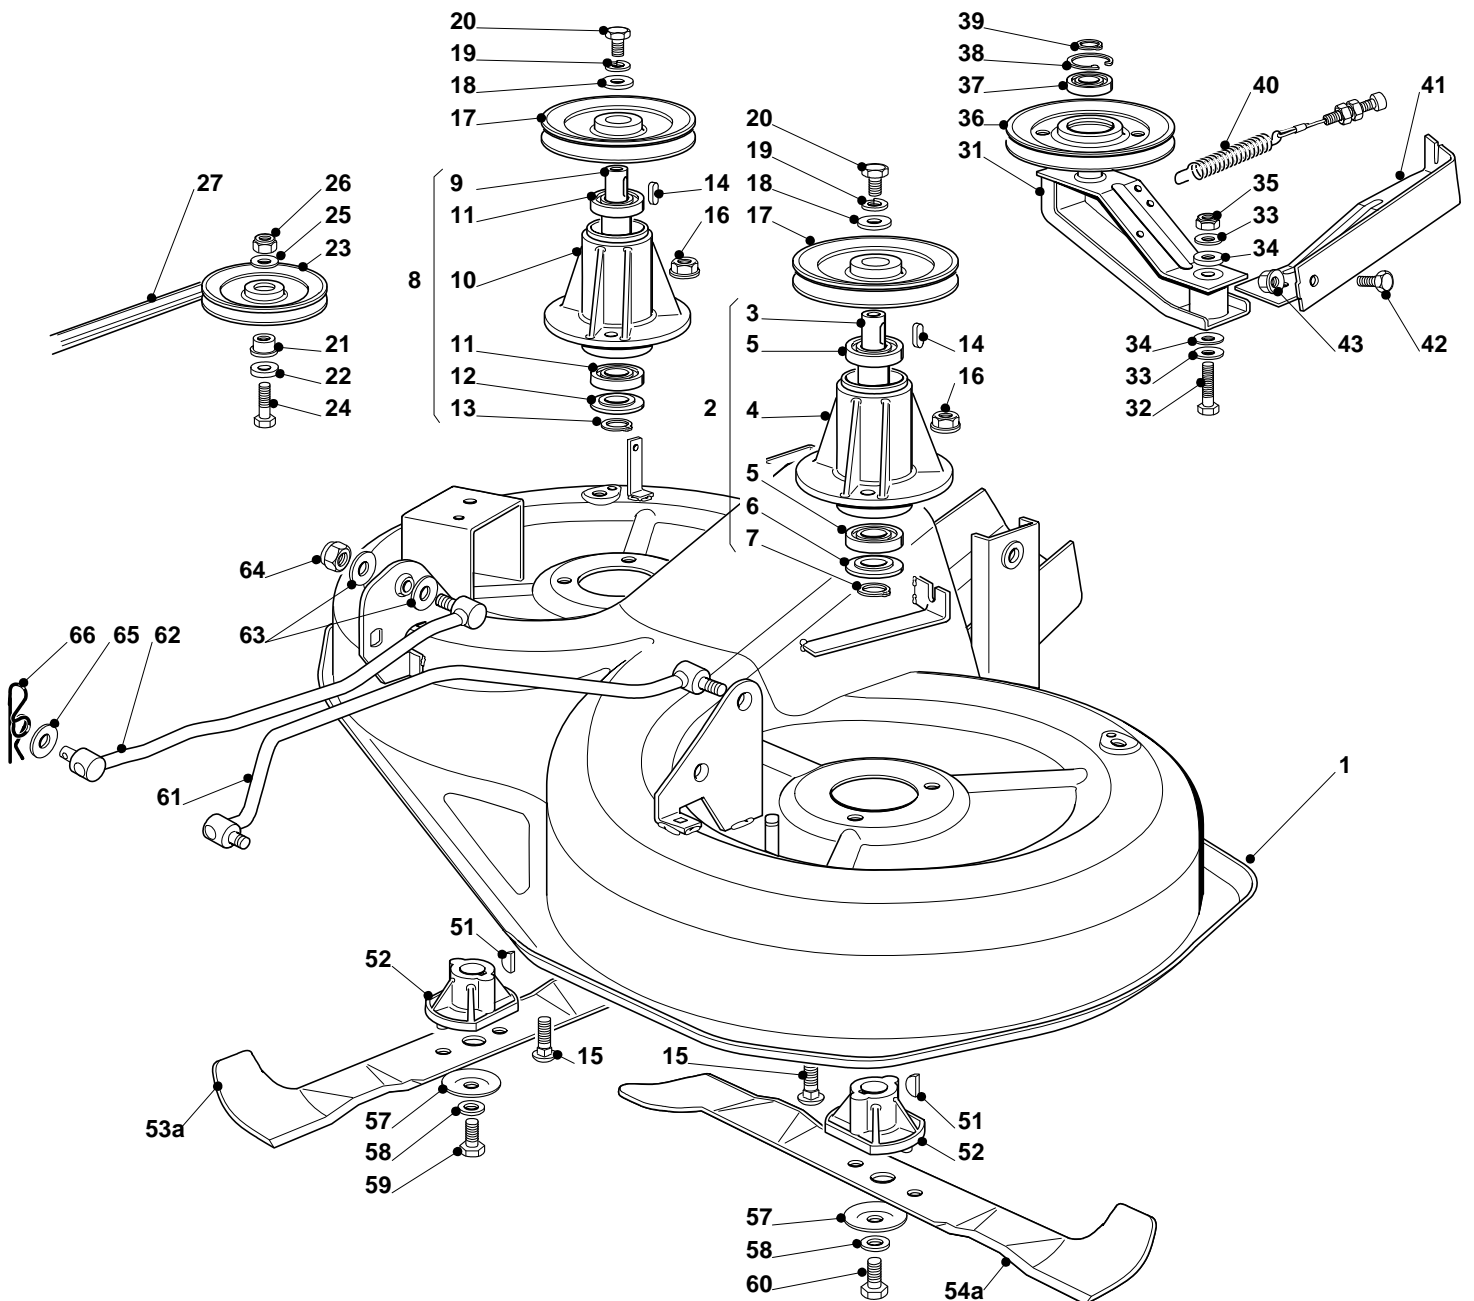

Estate Senator HST 16/17 - Estate President - Model Year 2010

Pos. Fig.	Antal Quantity	Art No Part No	Benämning	Description	Anmärkning Notes
1	1	82564075/0	Plate	Plate	
2	1	82207202/0	Fläns	Flange Ass.Y (6÷10)	
3	1	25020802/0	Axel	Shaft	
4	1	25207200/0	Knivaxel	Blade Shaft Support	
5	2	19216032/0	Kullager	Bearing	
6	1	25160501/0	Dammskydd	Dust Cover	
7	1	12609260/0	Seegerring	Seeger	
8	1	82207203/0	Fläns	Right Flange Ass.Y (9÷13)	
9	1	25020803/0	Axel	Shaft	
10	1	25207200/0	Knivaxel	Blade Shaft Support	
11	2	19216032/0	Kullager	Bearing	
12	1	25160501/0	Dammskydd	Dust Cover	
13	1	12609260/0	Seegerring	Seeger	
14	2	12139480/0	Kil	Key	
15	6	12818700/0	Skruv	Screw	
16	6	12154210/0	Mutter	Nut	
17	2	25601563/0	Remskiva	Pulley	
18	2	25670007/0	Bricka	Washer	
19	2	12583500/0	Låsbricka	Grower	
20	2	12793102/0	Skruv	Screw	
21	1	25160007/0	Distans	Spacer	
22	1	25670007/0	Bricka	Washer	
23	1	25601555/0	Remskiva	Pulley	
24	1	12691115/0	Skruv	Screw	
25	1	12523060/0	Bricka	Washer	
26	1	12155000/0	Mutter	Nut	
27	1	35065701/0	Drivrem	Belt	
31	1	82318141/2	Arm	Lever	
32	1	12691700/0	Skruv	Screw	
33	2	12523070/0	Bricka	Washer	
34	2	22672152/0	Bricka	Washer	
35	1	12155000/0	Mutter	Nut	
36	1	25601564/0	Remskiva	Pulley	
37	1	19216033/1	Kullager	Bearing	
38	1	12610800/0	Seegerring	Seeger	
39	1	12609200/0	Seegerring	Seeger	
40	1	82004618/0	Kabel	Wire	
41	1	82774215/2	Klämma	Clamp	
42	1	12792611/0	Skruv	Screw	
43	1	12293201/0	Mutter	Nut	
51	2	12139100/0	Kil	Key	
52	2	25463200/0	Knivfäste	Blade Hub	
53a	1	82004354/0	Kniv	Right Blade Mulching, Winged	
54a	1	82004353/0	Kniv	Left Blade Mulching, Winged	
57	2	22160400/0	Bricka	Elastic Washer	
58	2	12523080/0	Bricka	Washer	
59	1	12735695/1	Skruv	Screw	
60	1	12735694/0	Skruv	Screw	
61	1	82000535/0	Equalizer Rod	Equalizer Rod	
62	1	82000533/0	Equalizer Rod	Equalizer Rod	
63	4	25670008/1	Bricka	Washer	
64	2	12156602/0	Mutter	Nut	
65	2	25670008/1	Bricka	Washer	
66	2	24487998/0	Låsnål	Cotter Pin