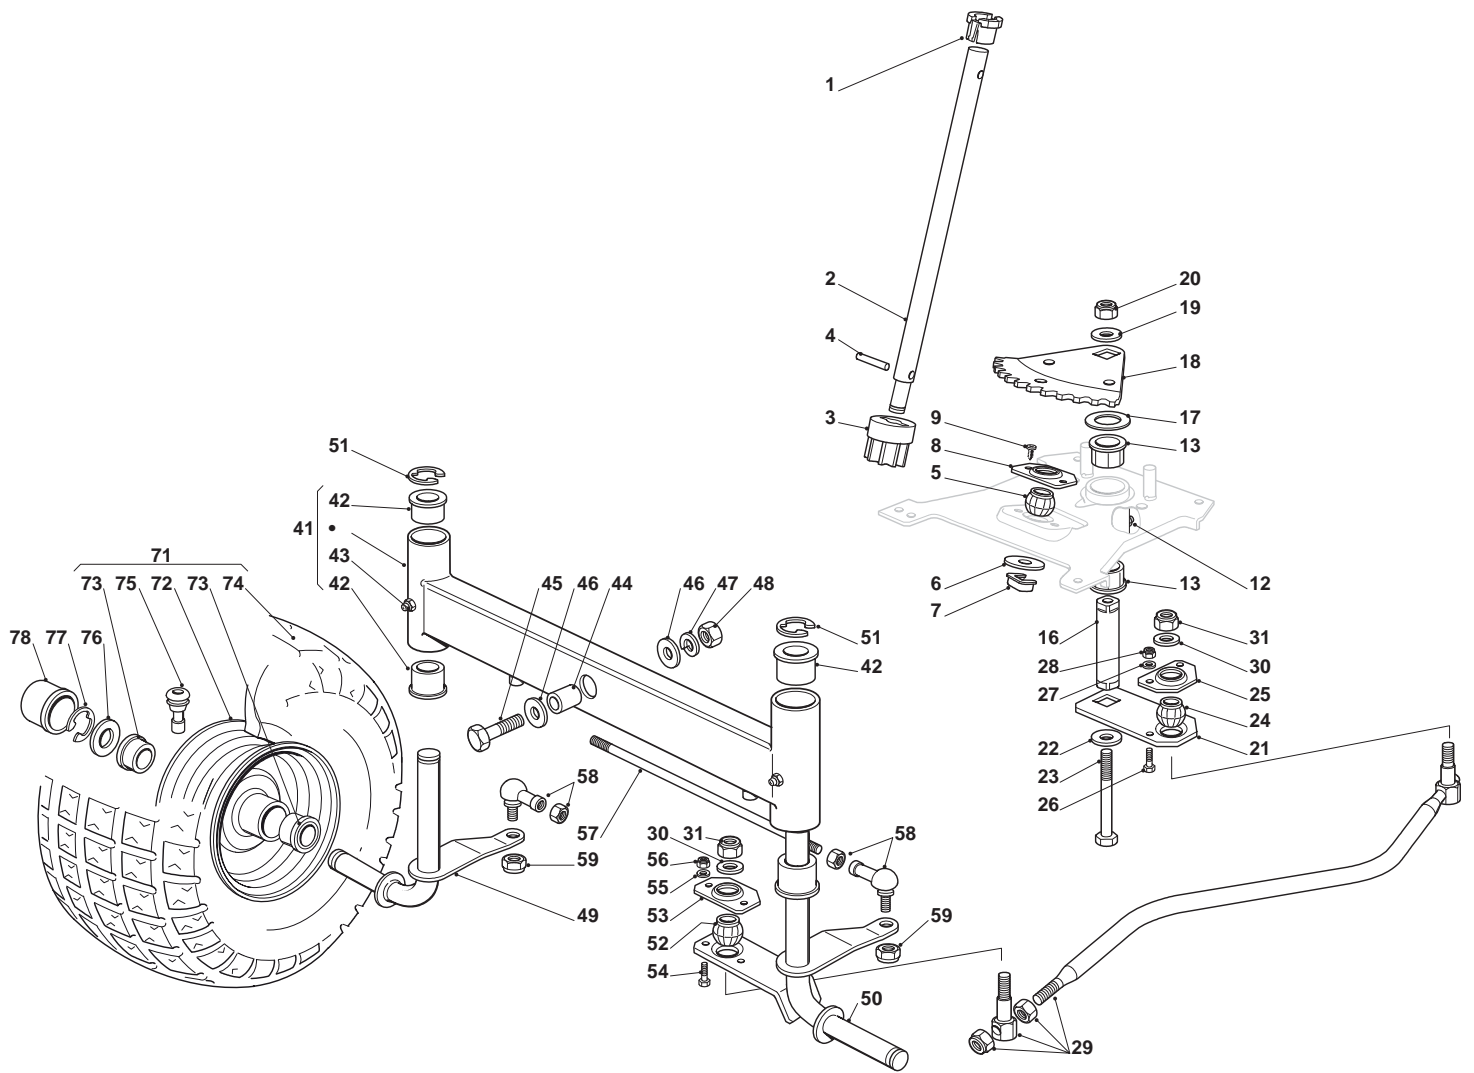

Estate Senator HST 16/17 - Estate President - Model Year 2010

Pos. Fig.	Antal Quantity	Art No Part No	Benämning	Description	Anmärkning Notes
1	1	25038004/0	Bussning	Bush	
2	1	125520006/1	Steering Column	Steering Column	
3	1	27570050/0	Drev	Pinion	
4	1	12622650/0	Stift	Pin	
5	1	25743000/0	Ledklåpa, vä+hö	Joint	
6	1	12521370/0	Bricka	Washer	
7	1	12436030/0	Platta	Plate	
8	1	25785213/0	Stöd	Support	
9	2	12729601/1	Skruv	Screw	
12	1	12379511/0	Smörjnippl	Grease Dispenser	
13	2	25040624/0	Bussning	Bush	
16	1	25510092/0	Sprint	Pin	
17	1	25670019/0	Bricka	Washer	
18	1	25735513/0	Sector	Steering Shaft	
19	1	12523080/0	Bricka	Washer	
20	1	12155020/0	Mutter	Nut	
21	1	25318205/0	Arm	Lever	
22	1	12523080/0	Bricka	Washer	
23	1	12794985/0	Skruv	Screw (Mod. 122)	
24	1	25743000/0	Ledklåpa, vä+hö	Joint	
25	1	25785213/0	Stöd	Support	
26	2	12791213/1	Skruv	Screw	
27	2	12521330/0	Bricka	Washer	
28	2	12154510/0	Mutter	Nut	
29	1	382000539/1	Vevstake	Steering Rod	
30	2	12523070/0	Bricka	Washer	
31	2	12155010/0	Mutter	Nut	
41	1	382034024/1	Kipphebel Mit Bùchse Und Fettbùchse	Equalizer With Bush And Lubricator	
42	4	25034002/1	Bussning	Brass	
43	2	12379511/0	Smörjnippl	Grease Dispenser	
44	1	25160016/0	Distans	Spacer	
45	1	12692695/0	Skruv	Screw	
46	2	12523100/0	Bricka	Washer	
47	1	12587100/0	Grower	Grower	
48	1	12295300/0	Mutter	Nut	
49	1	82230363/0	Right Stub Axle	Right Stub Axle	
50	1	82230365/0	Left Stub Axle	Left Stub Axle	
51	2	12001000/0	Lùsring	Snap Ring	
52	1	25743000/0	Ledklåpa, vä+hö	Joint	
53	1	25785213/0	Stöd	Support	
54	2	12791213/1	Skruv	Screw	
55	2	12521330/0	Bricka	Washer	
56	2	12154510/0	Mutter	Nut	
57	1	125840023/0	Gasreglagelànk	Tie Rod	
58	2	22746600/0	Ledklåpa, vä+hö	Joint	
59	2	12156602/0	Mutter	Nut	
71	2	382680022/0	Stòdhjul	Rear Wheel	
72	2	82000590/1	Rimm	Rimm	
73	4	25122200/2	Lager	Bearing	
74	2	125590010/0	Shoe	Shoe	
75	2	25950000/0	Ventil	Valve	
76	2	25670005/1	Bricka	Washer	
77	2	12001000/0	Lùsring	Snap Ring	
78	2	22110230/0	Lock	Cap	
79	2	82110252/0	Navkapsel	Hub Cover	
80	2	82110274/0	Navkapsel	Hub Cover