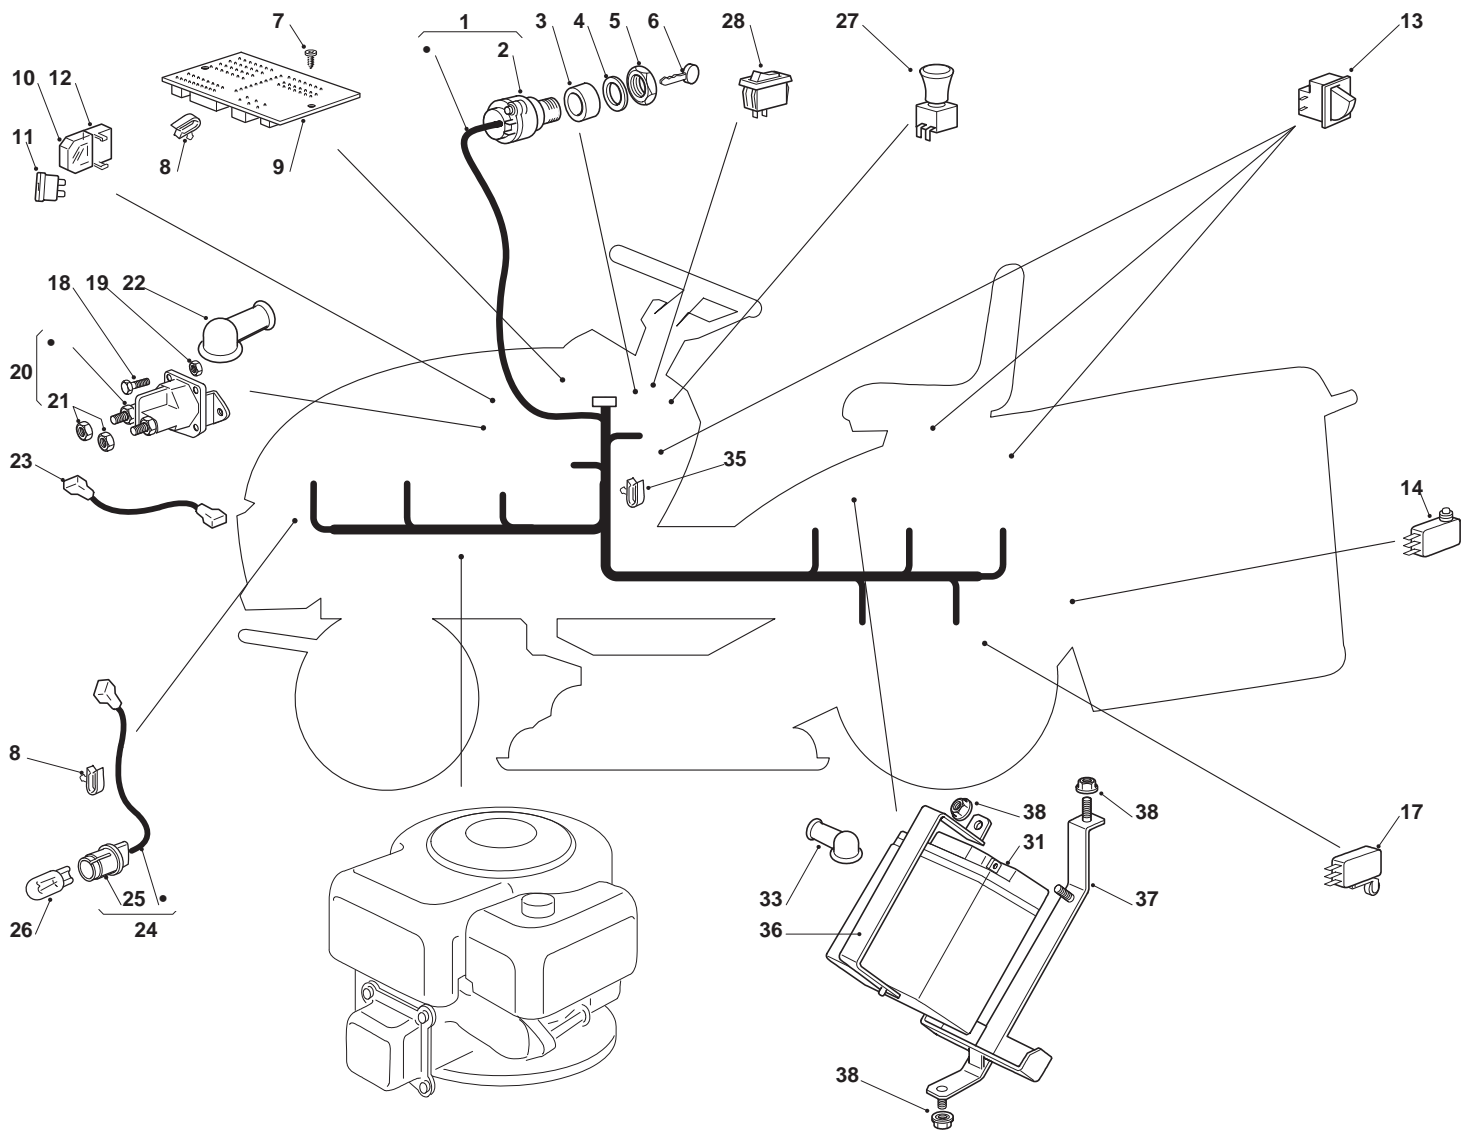

Estate Senator HST 16/17 - Estate President - Model Year 2010

Pos. Fig.	Antal Quantity	Art No Part No	Benämning	Description	Anmärkning Notes
1	1	182040153/0	Kabel	Cables Ass.Y	
2	1	18450072/0	Brytare	Starting Switch	
3	1	18550136/0	Distans	Spacer	
4	1	18550135/0	Bricka	Washer	
5	1	18400862/0	Ringmutter	Ringnut	
6	1	18210022/0	Starting Key	Starting Key	
7	3	12727810/0	Skruv	Screw	
8	2	33320506/0	Kabelhållare	Fairled	
9	1	125722430/1	Electronic Card	Electronic Card	
9	1	125722431/0	Electronic Card 6 Led	Electronic Card 6 Led	
10	2	33215000/0	Kåpa	Cover	
11	1	33340036/0	Säkring	Fuse 25 A	
11	1	33340040/0	Säkring	Fuse 10 A	
12	2	33500007/0	Säkring	Fuse Carrier	
13	3	119410615/0	Micro	Micro	
14	1	19410605/1	Brytare	Full Grasscat. Microsw.	
15	1	19410610/0	Neutral Switch (Mech.)	Neutral Switch (Mech.)	
16	1	25065026/0	Kabel	Cable (Mech.)	
18	2	12791213/1	Skruv	Screw	
19	2	12292102/0	Mutter	Nut	
20	1	18736110/0	Starter Relay	Starter Relay	
21	2	12360352/0	Mutter	Nut	
22	1	18564864/1	Tätningshylsa	Protection	
23	1	25065017/0	Kabel	Cable	
24	1	82040070/0	Kabel	Cable	
24	1	82040073/0	Kabel	Cable	
25	2	33500030/0	Lamp Holder	Lamp Holder	
26	2	18459100/0	Farilamp For Lights	Farilamp For Lights	
27	1	18450068/0	Kopplingshus	Clutch Switch	
28	1	18450060/1	Farilamp Switch	Farilamp Switch	
31	1	18120002/1	Batteri	Battery	
33	1	18564861/1	Tätningshylsa	Protection	
35	9	33320506/0	Kabelhållare	Fairled	
36	1	27772099/1	Klämma	Clamp	
37	1	382785191/0	Batteristöd	Battery Support	
38	3	12155000/0	Mutter	Nut	
41	1	382394853/0		Switch Ass.Y (Hydro)	
42	1	19410609/0	Neutral Switch (Hydro)	Neutral Switch (Hydro)	
43	2	12735602/0	Skruv	Screw	
44	2	12581100/0	Bricka	Grower	
45	2	12290791/0	Mutter	Nut	
46	2	12735110/0	Skruv	Screw