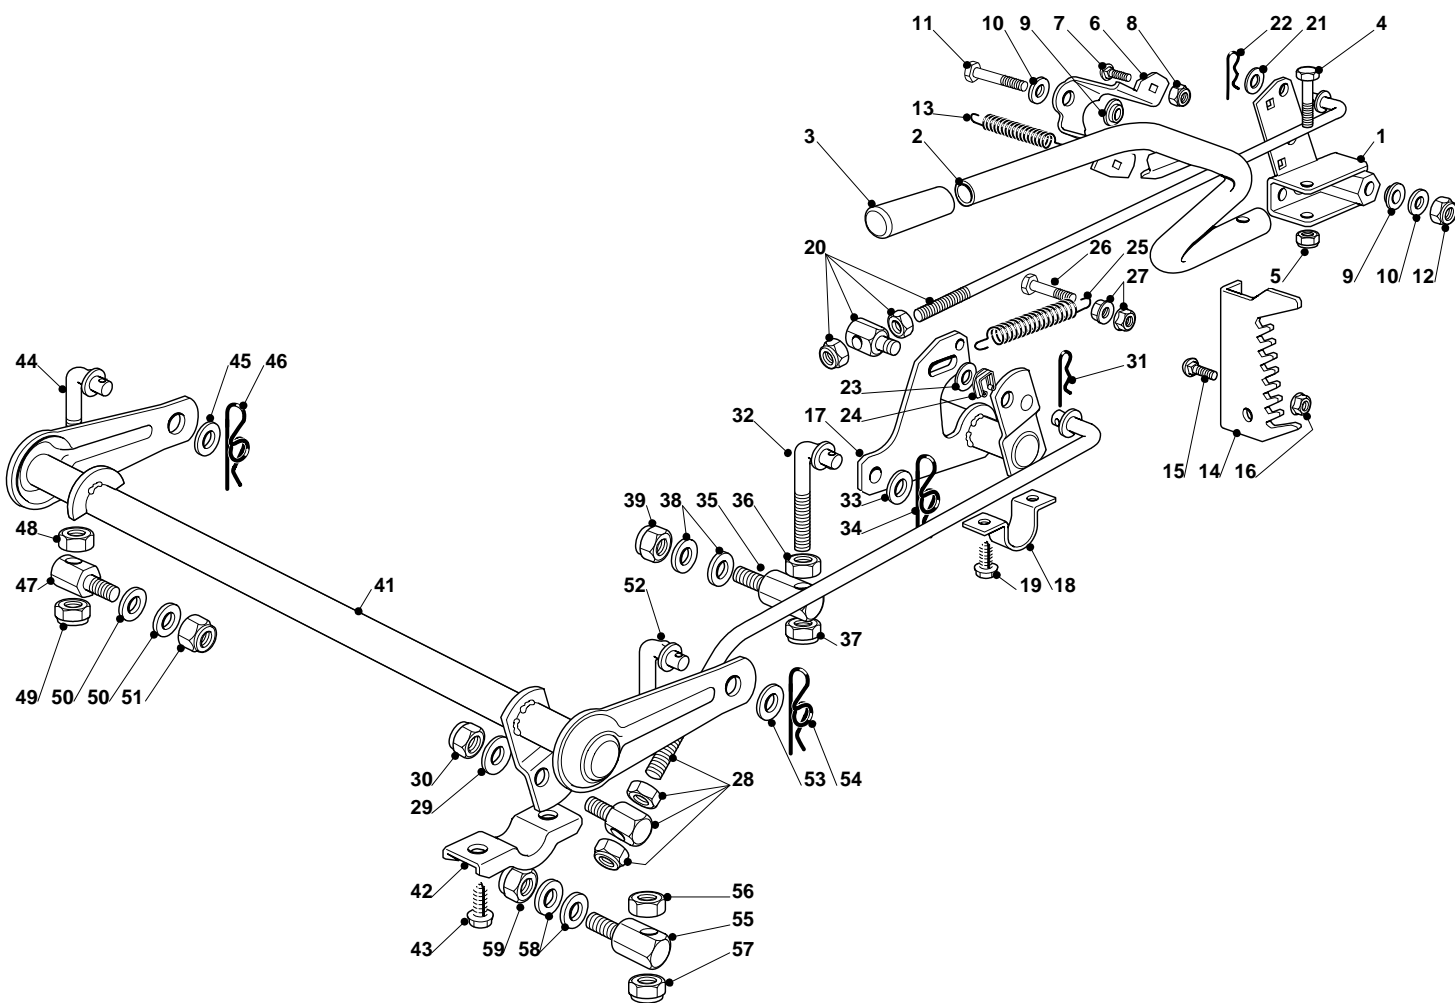

Estate Senator 14 - Model Year 2010

Pos. Fig.	Antal Quantity	Art No Part No	Benämning	Description	Anmärkning Notes
1	1	82774249/0	Klämma	Clamp	
2	1	82318219/0	Arm	Lever	
3	1	25394508/0	Handtag	Handle	
4	1	12674700/0	Skruv	Screw	
5	1	12154510/0	Mutter	Nut	
6	1	25650113/0	Plåt	Plate	
7	2	12818690/0	Skruv	Screw	
8	2	12155000/0	Mutter	Nut	
9	2	22041980/0	Distans	Spacer	
10	2	12523060/0	Bricka	Washer	
11	1	12691600/0	Skruv	Screw	
12	1	12155000/0	Mutter	Nut	
13	1	25430259/0	Fjäder	Spring	
14	1	25735511/0	Sector	Sector	
15	2	12818690/0	Skruv	Screw	
16	2	12293201/0	Mutter	Nut	
17	1	82000387/0	Axel	Axle	
18	2	25547041/0	Plåt	Plate	
19	4	12731601/0	Skruv	Screw	
20	1	82000536/0	Länk	Rod	
21	1	25670011/0	Bricka	Washer	
22	1	24487998/0	Låsnål	Cotter Pin	
23	1	25670008/1	Bricka	Washer	
24	1	12436050/0	Låsplatta	Plate	
25	1	22446402/0	Fjäder	Spring	
26	1	12792410/0	Skruv	Screw	
27	2	12292102/0	Mutter	Nut	
28	1	82000537/0	Vevstake	Connecting Rod	
29	2	25670008/1	Bricka	Washer	
30	1	12156602/0	Mutter	Nut	
31	1	24487998/0	Låsnål	Cotter Pin	
32	1	25840025/0	Stång	Tie Rod	
33	1	25670008/1	Bricka	Washer	
34	1	24487998/0	Låsnål	Cotter Pin	
35	1	25510090/0	Sprint	Pin	
36	1	12295200/0	Mutter	Nut	
37	1	12156602/0	Mutter	Nut	
38	2	25670008/1	Bricka	Washer	
39	1	12156602/0	Mutter	Nut	
41	1	82000385/0	Axel	Axle	
42	2	27546015/1	Plåt	Plate	
43	4	12731350/0	Skruv	Screw	
44	1	25840024/0	Stång	Tie Rod	
45	1	25670008/1	Bricka	Washer	
46	1	24487998/0	Låsnål	Cotter Pin	
47	1	25510098/0	Sprint	Pin	
48	1	12295200/0	Mutter	Nut	
49	1	12156602/0	Mutter	Nut	
50	2	25670008/1	Bricka	Washer	
51	1	12156602/0	Mutter	Nut	
52	1	25840025/0	Stång	Tie Rod	
53	1	25670008/1	Bricka	Washer	
54	1	24487998/0	Låsnål	Cotter Pin	
55	1	25510090/0	Sprint	Pin	
56	1	12295200/0	Mutter	Nut	
57	1	12156602/0	Mutter	Nut	
58	2	25670008/1	Bricka	Washer	
59	1	12156602/0	Mutter	Nut