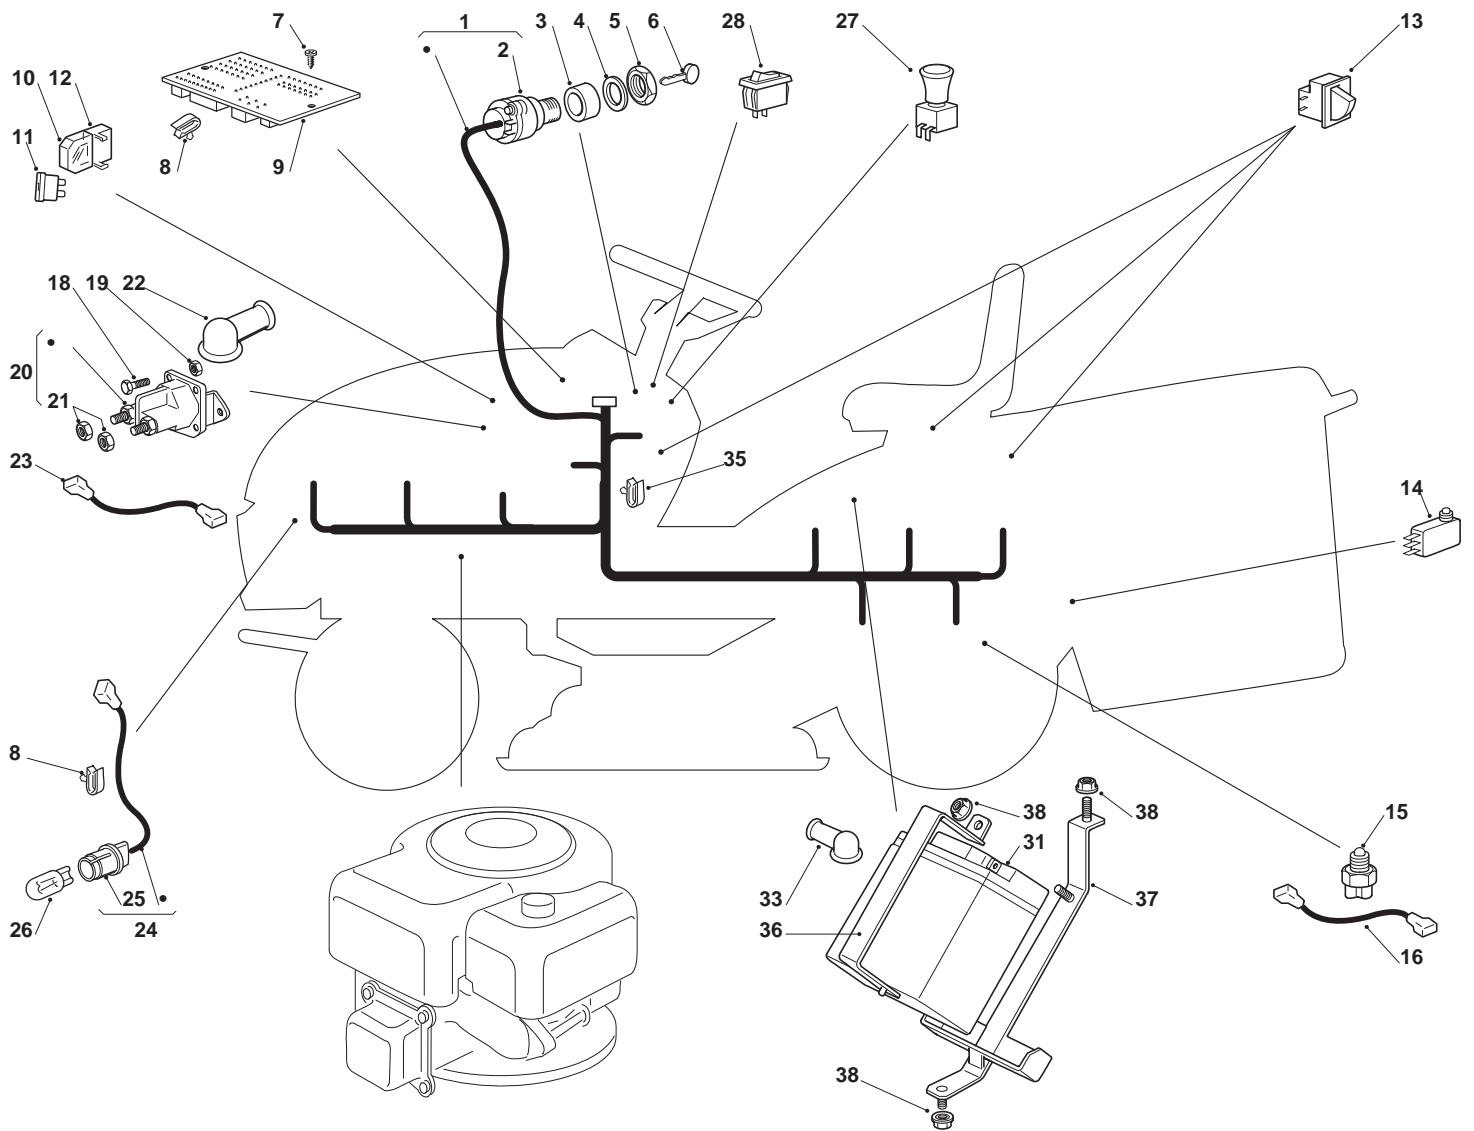

Estate Senator 14 - Model Year 2010

Pos. Fig.	Antal Quantity	Art No Part No	Benämning	Description	Anmärkning Notes
1	1	182040153/0	Kabel	Cables Ass.Y	
2	1	18450072/0	Brytare	Starting Switch	
3	1	18550136/0	Distans	Spacer	
4	1	18550135/0	Bricka	Washer	
5	1	18400862/0	Ringmutter	Ringnut	
6	1	18210022/0	Starting Key	Starting Key	
7	3	12727810/0	Skruv	Screw	
8	2	33320506/0	Kabelhållare	Fairled	
9	1	125722430/1	Electronic Card	Electronic Card	
9	1	125722431/0	Electronic Card 6 Led	Electronic Card 6 Led	
10	2	33215000/0	Kåpa	Cover	
11	1	33340036/0	Säkring	Fuse 25 A	
11	1	33340040/0	Säkring	Fuse 10 A	
12	2	33500007/0	Säkring	Fuse Carrier	
13	3	119410615/0	Micro	Micro	
14	1	19410605/1	Brytare	Full Grasscat. Microsw.	
15	1	19410610/0	Neutral Switch (Mech.)	Neutral Switch (Mech.)	
16	1	25065026/0	Kabel	Cable (Mech.)	
18	2	12791213/1	Skruv	Screw	
19	2	12292102/0	Mutter	Nut	
20	1	18736110/0	Starter Relay	Starter Relay	
21	2	12360352/0	Mutter	Nut	
22	1	18564864/1	Tätningshylsa	Protection	
23	1	25065017/0	Kabel	Cable	
24	1	82040070/0	Kabel	Cable	
24	1	82040073/0	Kabel	Cable	
25	2	33500030/0	Lamp Holder	Lamp Holder	
26	2	18459100/0	Farilamp For Lights	Farilamp For Lights	
27	1	18450068/0	Kopplingshus	Clutch Switch	
28	1	18450060/1	Farilamp Switch	Farilamp Switch	
31	1	18120002/1	Batteri	Battery	
33	1	18564861/1	Tätningshylsa	Protection	
35	9	33320506/0	Kabelhållare	Fairled	
36	1	27772099/1	Klämma	Clamp	
37	1	382785191/0	Batteristöd	Battery Support	
38	3	12155000/0	Mutter	Nut	
41	1	382394853/0		Switch Ass.Y (Hydro)	
42	1	19410609/0	Neutral Switch (Hydro)	Neutral Switch (Hydro)	
43	2	12735602/0	Skruv	Screw	
44	2	12581100/0	Bricka	Grower	
45	2	12290791/0	Mutter	Nut	
46	2	12735110/0	Skruv	Screw