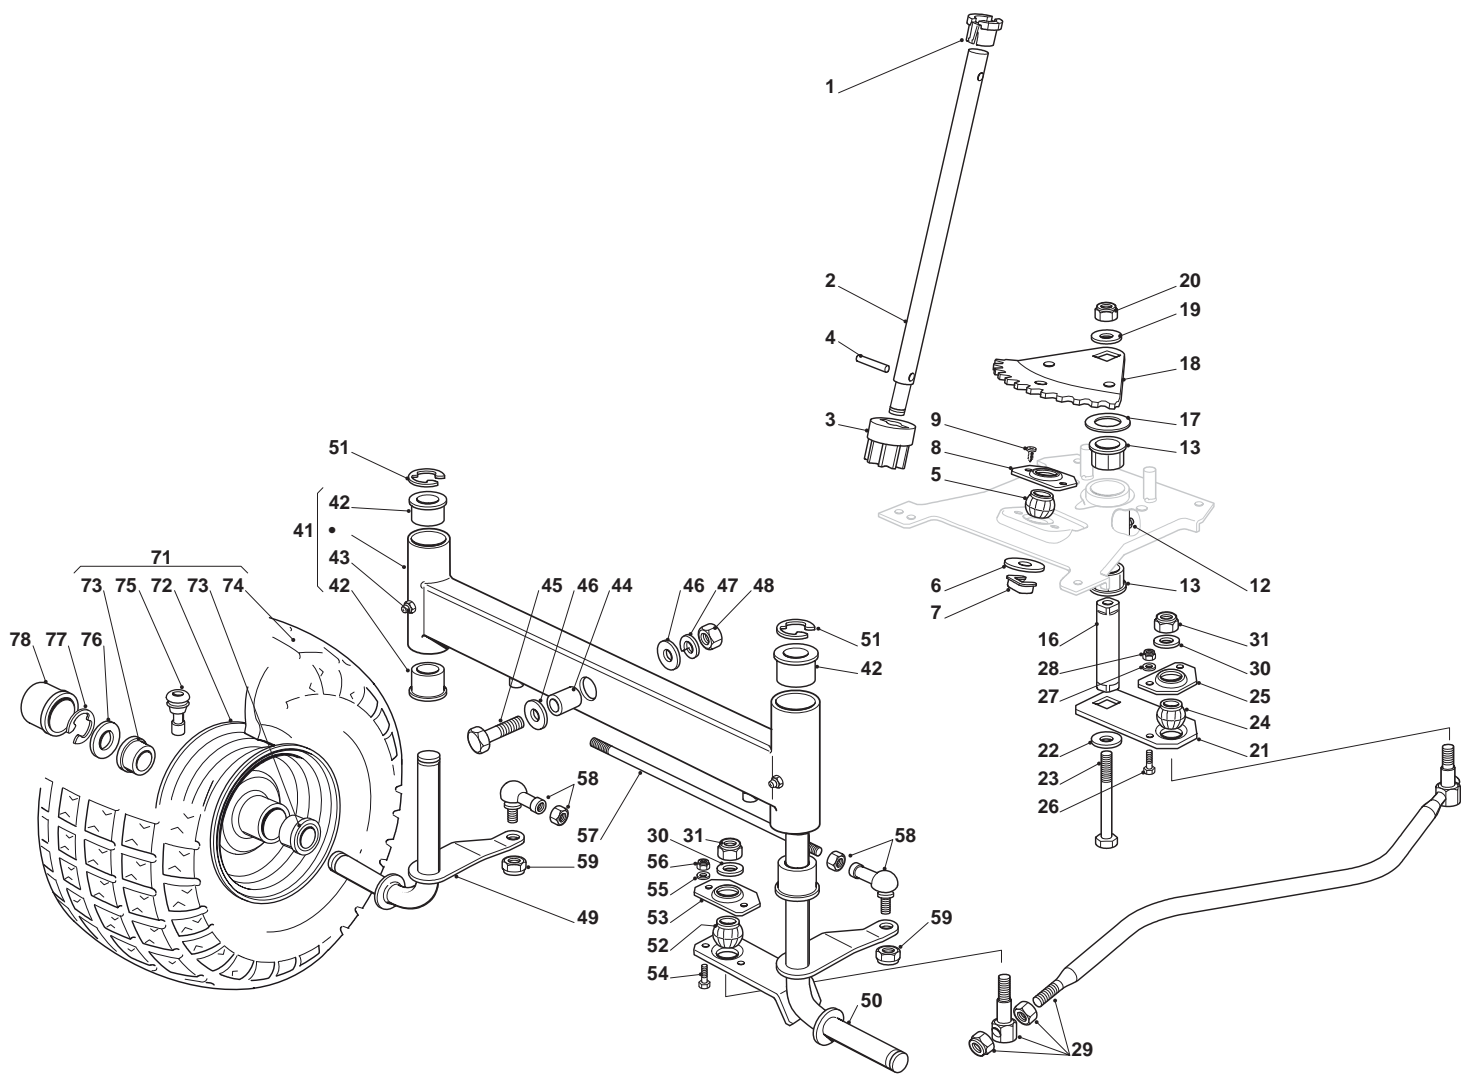

Estate Senator 14 - Model Year 2010

Pos. Fig.	Antal Quantity	Art No Part No	Benämning	Description	Anmärkning Notes
1	1	25038004/0	Bussning	Bush	
2	1	125520006/1	Steering Column	Steering Column	
3	1	27570050/0	Drev	Pinion	
4	1	12622650/0	Stift	Pin	
5	1	25743000/0	Ledklåpa, vä+hö	Joint	
6	1	12521370/0	Bricka	Washer	
7	1	12436030/0	Platta	Plate	
8	1	25785213/0	Stöd	Support	
9	2	12729601/1	Skruv	Screw	
12	1	12379511/0	Smörjnippl	Grease Dispenser	
13	2	25040624/0	Bussning	Bush	
16	1	25510092/0	Sprint	Pin	
17	1	25670019/0	Bricka	Washer	
18	1	25735513/0	Sector	Steering Shaft	
19	1	12523080/0	Bricka	Washer	
20	1	12155020/0	Mutter	Nut	
21	1	25318205/0	Arm	Lever	
22	1	12523080/0	Bricka	Washer	
23	1	12794985/0	Skruv	Screw (Mod. 122)	
24	1	25743000/0	Ledklåpa, vä+hö	Joint	
25	1	25785213/0	Stöd	Support	
26	2	12791213/1	Skruv	Screw	
27	2	12521330/0	Bricka	Washer	
28	2	12154510/0	Mutter	Nut	
29	1	382000539/1	Vevstake	Steering Rod	
30	2	12523070/0	Bricka	Washer	
31	2	12155010/0	Mutter	Nut	
41	1	382034024/1	Kipphebel Mit Bùchse Und Fettbùchse	Equalizer With Bush And Lubricator	
42	4	25034002/1	Bussning	Brass	
43	2	12379511/0	Smörjnippl	Grease Dispenser	
44	1	25160016/0	Distans	Spacer	
45	1	12692695/0	Skruv	Screw	
46	2	12523100/0	Bricka	Washer	
47	1	12587100/0	Grower	Grower	
48	1	12295300/0	Mutter	Nut	
49	1	82230363/0	Right Stub Axle	Right Stub Axle	
50	1	82230365/0	Left Stub Axle	Left Stub Axle	
51	2	12001000/0	Lùsring	Snap Ring	
52	1	25743000/0	Ledklåpa, vä+hö	Joint	
53	1	25785213/0	Stöd	Support	
54	2	12791213/1	Skruv	Screw	
55	2	12521330/0	Bricka	Washer	
56	2	12154510/0	Mutter	Nut	
57	1	125840023/0	Gasreglagelànk	Tie Rod	
58	2	22746600/0	Ledklåpa, vä+hö	Joint	
59	2	12156602/0	Mutter	Nut	
71	2	382680022/0	Stòdhjul	Rear Wheel	
72	2	82000590/1	Rimm	Rimm	
73	4	25122200/2	Lager	Bearing	
74	2	125590010/0	Shoe	Shoe	
75	2	25950000/0	Ventil	Valve	
76	2	25670005/1	Bricka	Washer	
77	2	12001000/0	Lùsring	Snap Ring	
78	2	22110230/0	Lock	Cap	
79	2	82110252/0	Navkapsel	Hub Cover	
80	2	82110274/0	Navkapsel	Hub Cover