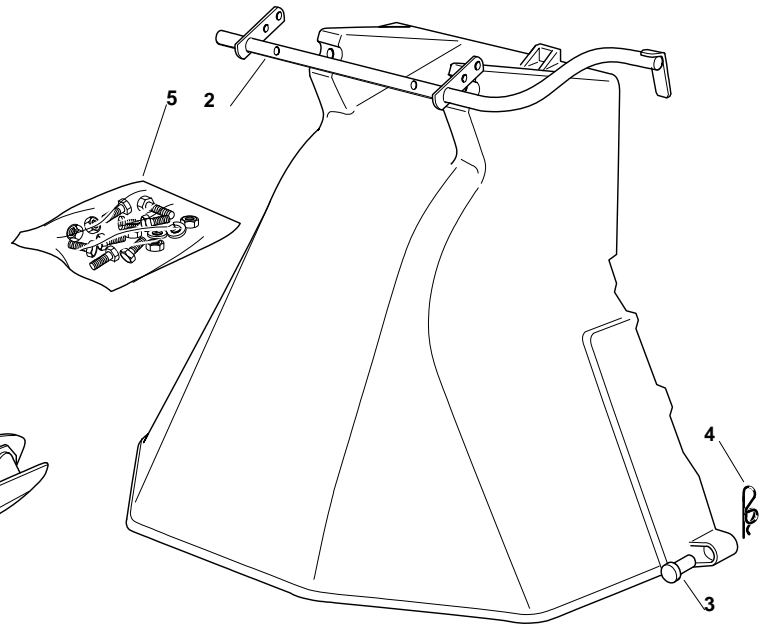

Estate Senator 14 - Model Year 2010

Pos. Fig.	Antal Quantity	Art No Part No	Benämning	Description	Anmärkning Notes
2	1	82869035/0	Support	Support	
3	2	25510022/0	Sprint	Pin	
4	2	24487998/0	Låsnål	Cotter Pin	
5	1	82180062/0	Skruvsats	Screws Outfit	
22	1	25519997/1	Weight	Weight	
23	3	12760520/0	Skruv	Screw	
24	3	12155000/0	Mutter	Nut	
42	1	25510021/1	Sprint	Pin	
43	1	24487999/0	Låsnål	Cotter Pin	
51	1	182180090/0	Batteriladdare	Battery Charger	
51	1	182180091/0	Batteriladdare	Battery Charger (U.K.)	
72	1	25140093/0	Deflektor	Deflector	
73	1	25394007/0	Styre	Handle	
74	1	25510077/0	Sprint	Pin	
75	1	25430245/0	Fjäder	Spring	
76	1	12735410/0	Skruv	Screw	
77	1	25280000/1	Handtag	Handgrip	
78	1	25840011/1	Elastic Tie-Rod	Elastic Tie-Rod	
79	2	25253004/0	Hake	Hook