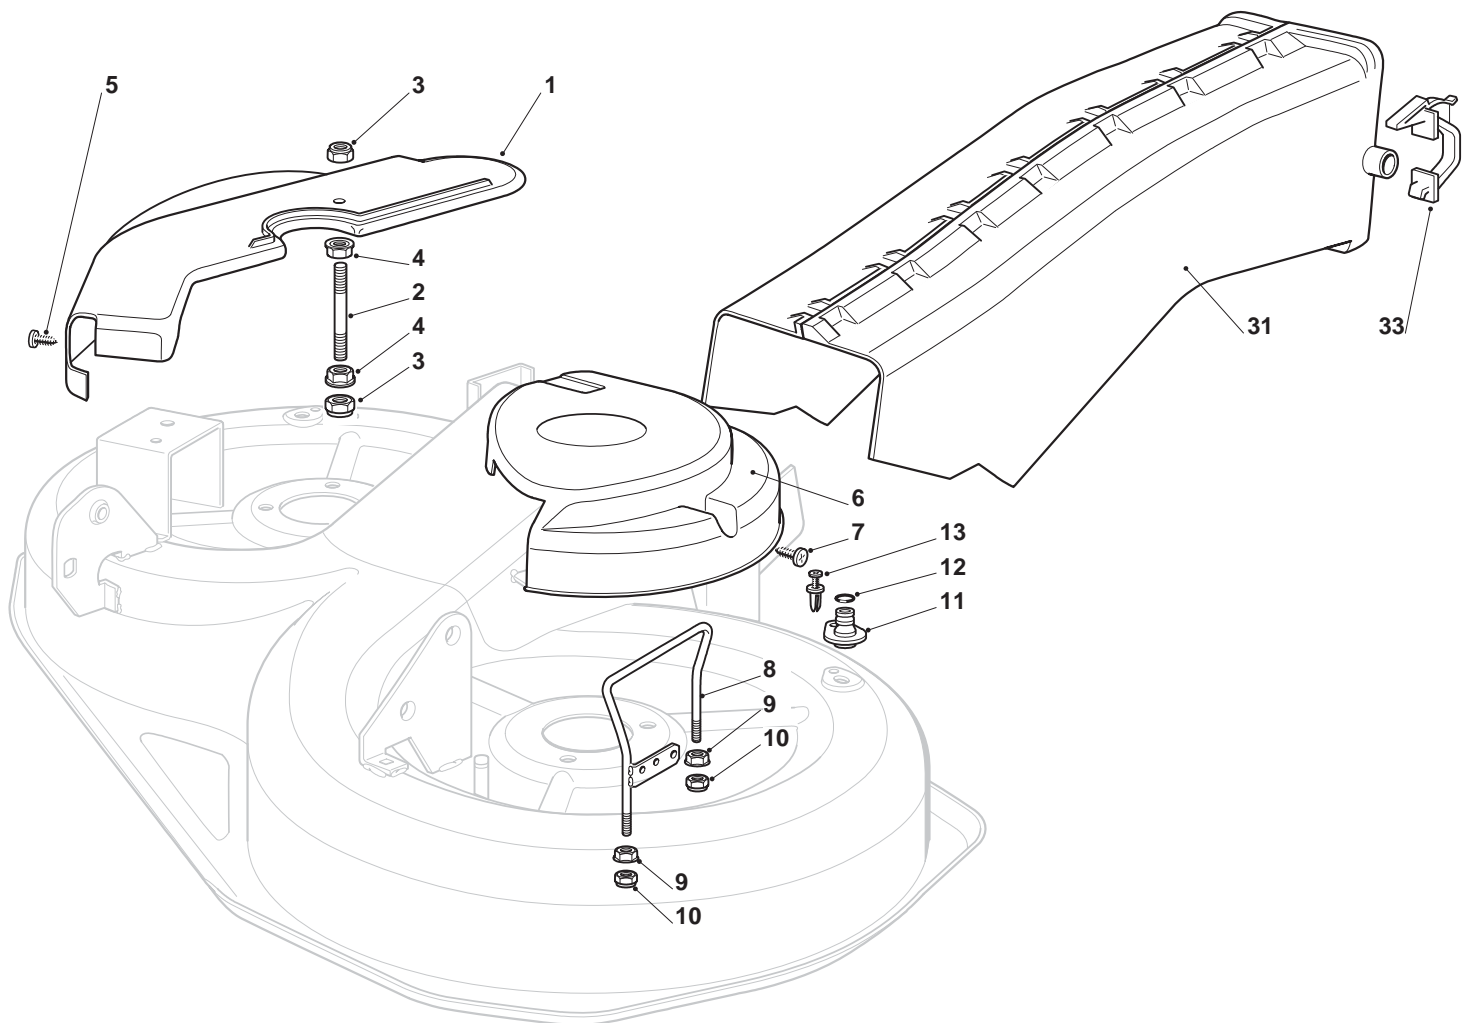

Estate Senator 14 - Model Year 2010

Pos. Fig.	Antal Quantity	Art No Part No	Benämning	Description	Anmärkning Notes
1	1	82774249/0	Klämma	Clamp	
2	1	82318219/0	Arm	Lever	
3	1	25394508/0	Handtag	Handle	
4	1	12674700/0	Skruv	Screw	
5	1	12154510/0	Mutter	Nut	
6	1	25650113/0	Plåt	Plate	
7	2	12818690/0	Skruv	Screw	
8	2	12155000/0	Mutter	Nut	
9	2	22041980/0	Distans	Spacer	
10	2	12523060/0	Bricka	Washer	
11	1	12691600/0	Skruv	Screw	
12	1	12155000/0	Mutter	Nut	
13	1	25430259/0	Fjäder	Spring	
14	1	25735511/0	Sector	Sector	
15	2	12818690/0	Skruv	Screw	
16	2	12293201/0	Mutter	Nut	
17	1	82000387/0	Axel	Axle	
18	2	25547041/0	Plåt	Plate	
19	4	12731601/0	Skruv	Screw	
20	1	82000536/0	Länk	Rod	
21	1	25670011/0	Bricka	Washer	
22	1	24487998/0	Låsnål	Cotter Pin	
23	1	25670008/1	Bricka	Washer	
24	1	12436050/0	Låsplatta	Plate	
25	1	22446402/0	Fjäder	Spring	
26	1	12792410/0	Skruv	Screw	
27	2	12292102/0	Mutter	Nut	
28	1	82000537/0	Vevstake	Connecting Rod	
29	2	25670008/1	Bricka	Washer	
30	1	12156602/0	Mutter	Nut	
31	1	24487998/0	Låsnål	Cotter Pin	
32	1	25840025/0	Stång	Tie Rod	
33	1	25670008/1	Bricka	Washer	
34	1	24487998/0	Låsnål	Cotter Pin	
35	1	25510090/0	Sprint	Pin	
36	1	12295200/0	Mutter	Nut	
37	1	12156602/0	Mutter	Nut	
38	2	25670008/1	Bricka	Washer	
39	1	12156602/0	Mutter	Nut	
41	1	82000385/0	Axel	Axle	
42	2	27546015/1	Plåt	Plate	
43	4	12731350/0	Skruv	Screw	
44	1	25840024/0	Stång	Tie Rod	
45	1	25670008/1	Bricka	Washer	
46	1	24487998/0	Låsnål	Cotter Pin	
47	1	25510098/0	Sprint	Pin	
48	1	12295200/0	Mutter	Nut	
49	1	12156602/0	Mutter	Nut	
50	2	25670008/1	Bricka	Washer	
51	1	12156602/0	Mutter	Nut	
52	1	25840025/0	Stång	Tie Rod	
53	1	25670008/1	Bricka	Washer	
54	1	24487998/0	Låsnål	Cotter Pin	
55	1	25510090/0	Sprint	Pin	
56	1	12295200/0	Mutter	Nut	
57	1	12156602/0	Mutter	Nut	
58	2	25670008/1	Bricka	Washer	
59	1	12156602/0	Mutter	Nut