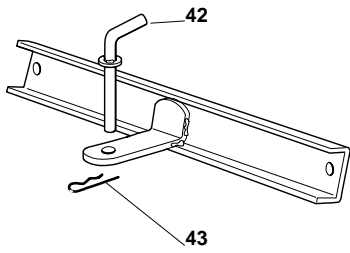

Estate Senator 14 - Model Year 2010

Pos. Fig.	Antal Quantity	Art No Part No	Benämning	Description	Anmärkning Notes
2	1	82869035/0	Support	Support	
3	2	25510022/0	Sprint	Pin	
4	2	24487998/0	Låsnål	Cotter Pin	
5	1	82180062/0	Skruvsats	Screws Outfit	
22	1	25519997/1	Weight	Weight	
23	3	12760520/0	Skruv	Screw	
24	3	12155000/0	Mutter	Nut	
42	1	25510021/1	Sprint	Pin	
43	1	24487999/0	Låsnål	Cotter Pin	
51	1	182180090/0	Batteriladdare	Battery Charger	
51	1	182180091/0	Batteriladdare	Battery Charger (U.K.)	
72	1	25140093/0	Deflektor	Deflector	
73	1	25394007/0	Styre	Handle	
74	1	25510077/0	Sprint	Pin	
75	1	25430245/0	Fjäder	Spring	
76	1	12735410/0	Skruv	Screw	
77	1	25280000/1	Handtag	Handgrip	
78	1	25840011/1	Elastic Tie-Rod	Elastic Tie-Rod	
79	2	25253004/0	Hake	Hook