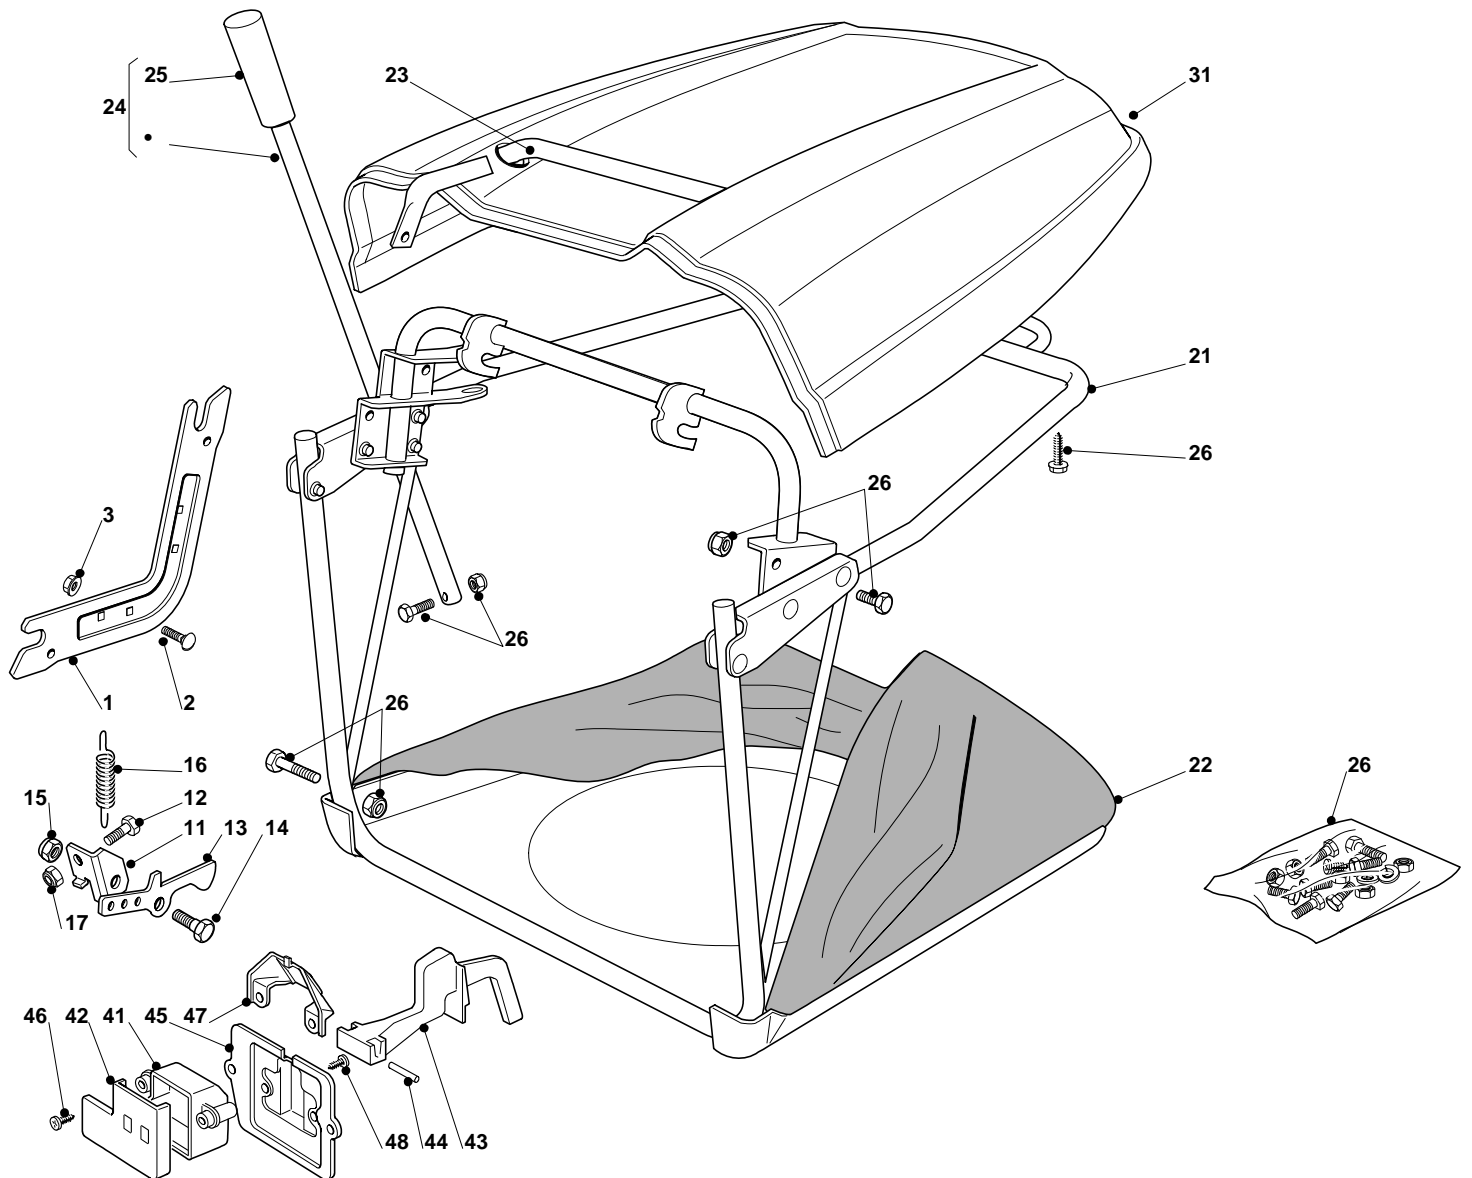

Estate Senator 14 - Model Year 2010

Pos. Fig.	Antal Quantity	Art No Part No	Benämning	Description	Anmärkning Notes

Estate Senator 14 - Model Year 2010

Pos. Fig.	Antal Quantity	Art No Part No	Benämning	Description	Anmärkning Notes
1	1	82564075/0	Plate	Plate	
2	1	82207202/0	Fläns	Flange Ass.Y (6÷10)	
3	1	25020802/0	Axel	Shaft	
4	1	25207200/0	Knivaxel	Blade Shaft Support	
5	2	19216032/0	Kullager	Bearing	
6	1	25160501/0	Dammskydd	Dust Cover	
7	1	12609260/0	Seegerring	Seeger	
8	1	82207203/0	Fläns	Right Flange Ass.Y (9÷13)	
9	1	25020803/0	Axel	Shaft	
10	1	25207200/0	Knivaxel	Blade Shaft Support	
11	2	19216032/0	Kullager	Bearing	
12	1	25160501/0	Dammskydd	Dust Cover	
13	1	12609260/0	Seegerring	Seeger	
14	2	12139480/0	Kil	Key	
15	6	12818700/0	Skruv	Screw	
16	6	12154210/0	Mutter	Nut	
17	2	25601563/0	Remskiva	Pulley	
18	2	25670007/0	Bricka	Washer	
19	2	12583500/0	Låsbricka	Grower	
20	2	12793102/0	Skruv	Screw	
21	1	25160007/0	Distans	Spacer	
22	1	25670007/0	Bricka	Washer	
23	1	25601555/0	Remskiva	Pulley	
24	1	12691115/0	Skruv	Screw	
25	1	12523060/0	Bricka	Washer	
26	1	12155000/0	Mutter	Nut	
27	1	35065701/0	Drivrem	Belt	
31	1	82318141/2	Arm	Lever	
32	1	12691700/0	Skruv	Screw	
33	2	12523070/0	Bricka	Washer	
34	2	22672152/0	Bricka	Washer	
35	1	12155000/0	Mutter	Nut	
36	1	25601564/0	Remskiva	Pulley	
37	1	19216033/1	Kullager	Bearing	
38	1	12610800/0	Seegerring	Seeger	
39	1	12609200/0	Seegerring	Seeger	
40	1	82004618/0	Kabel	Wire	
41	1	82774215/2	Klämma	Clamp	
42	1	12792611/0	Skruv	Screw	
43	1	12293201/0	Mutter	Nut	
51	2	12139100/0	Kil	Key	
52	2	25463200/0	Knivfäste	Blade Hub	
53a	1	82004354/0	Kniv	Right Blade Mulching, Winged	
54a	1	82004353/0	Kniv	Left Blade Mulching, Winged	
57	2	22160400/0	Bricka	Elastic Washer	
58	2	12523080/0	Bricka	Washer	
59	1	12735695/1	Skruv	Screw	
60	1	12735694/0	Skruv	Screw	
61	1	82000535/0	Equalizer Rod	Equalizer Rod	
62	1	82000533/0	Equalizer Rod	Equalizer Rod	
63	4	25670008/1	Bricka	Washer	
64	2	12156602/0	Mutter	Nut	
65	2	25670008/1	Bricka	Washer	
66	2	24487998/0	Låsnål	Cotter Pin	