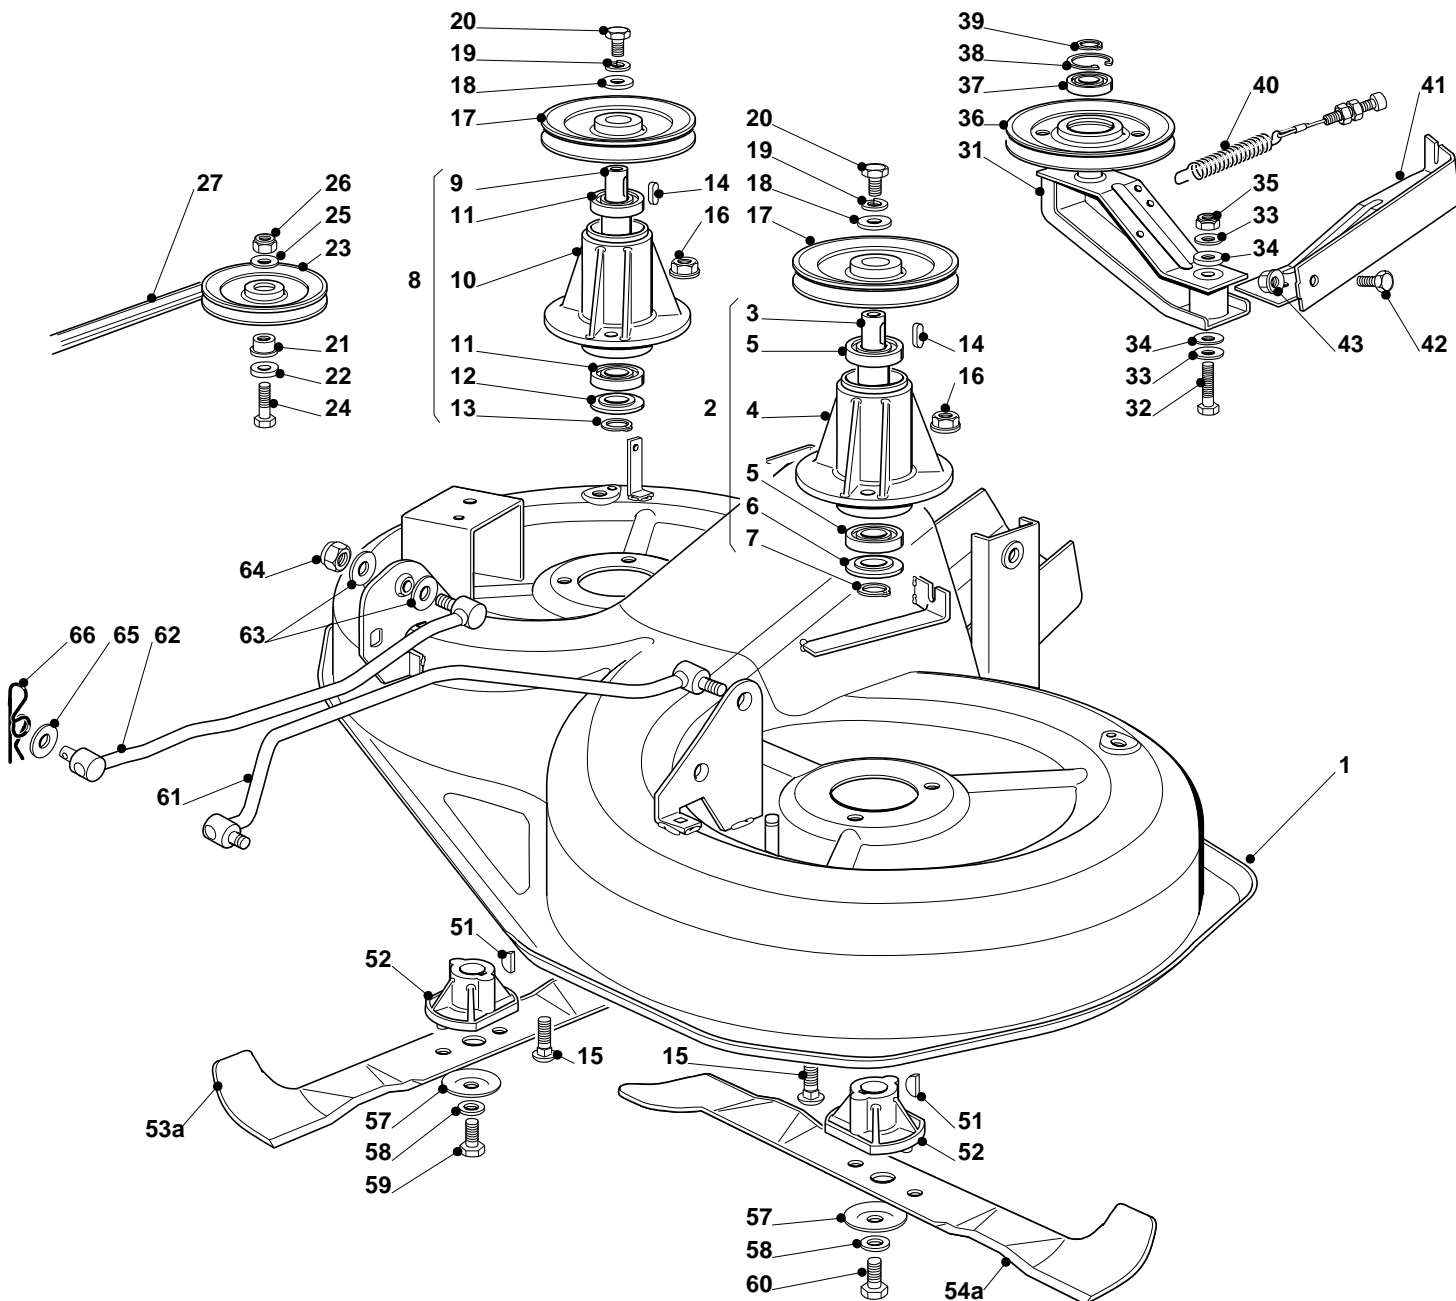

Estate Senator 14 - Model Year 2010

Pos. Fig.	Antal Quantity	Art No Part No	Benämning	Description	Anmärkning Notes
1	1	82564075/0	Plate	Plate	
2	1	82207202/0	Fläns	Flange Ass.Y (6÷10)	
3	1	25020802/0	Axel	Shaft	
4	1	25207200/0	Knivaxel	Blade Shaft Support	
5	2	19216032/0	Kullager	Bearing	
6	1	25160501/0	Dammskydd	Dust Cover	
7	1	12609260/0	Seegerring	Seeger	
8	1	82207203/0	Fläns	Right Flange Ass.Y (9÷13)	
9	1	25020803/0	Axel	Shaft	
10	1	25207200/0	Knivaxel	Blade Shaft Support	
11	2	19216032/0	Kullager	Bearing	
12	1	25160501/0	Dammskydd	Dust Cover	
13	1	12609260/0	Seegerring	Seeger	
14	2	12139480/0	Kil	Key	
15	6	12818700/0	Skruv	Screw	
16	6	12154210/0	Mutter	Nut	
17	2	25601563/0	Remskiva	Pulley	
18	2	25670007/0	Bricka	Washer	
19	2	12583500/0	Låsbricka	Grower	
20	2	12793102/0	Skruv	Screw	
21	1	25160007/0	Distans	Spacer	
22	1	25670007/0	Bricka	Washer	
23	1	25601555/0	Remskiva	Pulley	
24	1	12691115/0	Skruv	Screw	
25	1	12523060/0	Bricka	Washer	
26	1	12155000/0	Mutter	Nut	
27	1	35065701/0	Drivrem	Belt	
31	1	82318141/2	Arm	Lever	
32	1	12691700/0	Skruv	Screw	
33	2	12523070/0	Bricka	Washer	
34	2	22672152/0	Bricka	Washer	
35	1	12155000/0	Mutter	Nut	
36	1	25601564/0	Remskiva	Pulley	
37	1	19216033/1	Kullager	Bearing	
38	1	12610800/0	Seegerring	Seeger	
39	1	12609200/0	Seegerring	Seeger	
40	1	82004618/0	Kabel	Wire	
41	1	82774215/2	Klämma	Clamp	
42	1	12792611/0	Skruv	Screw	
43	1	12293201/0	Mutter	Nut	
51	2	12139100/0	Kil	Key	
52	2	25463200/0	Knivfäste	Blade Hub	
53a	1	82004354/0	Kniv	Right Blade Mulching, Winged	
54a	1	82004353/0	Kniv	Left Blade Mulching, Winged	
57	2	22160400/0	Bricka	Elastic Washer	
58	2	12523080/0	Bricka	Washer	
59	1	12735695/1	Skruv	Screw	
60	1	12735694/0	Skruv	Screw	
61	1	82000535/0	Equalizer Rod	Equalizer Rod	
62	1	82000533/0	Equalizer Rod	Equalizer Rod	
63	4	25670008/1	Bricka	Washer	
64	2	12156602/0	Mutter	Nut	
65	2	25670008/1	Bricka	Washer	
66	2	24487998/0	Låsnål	Cotter Pin