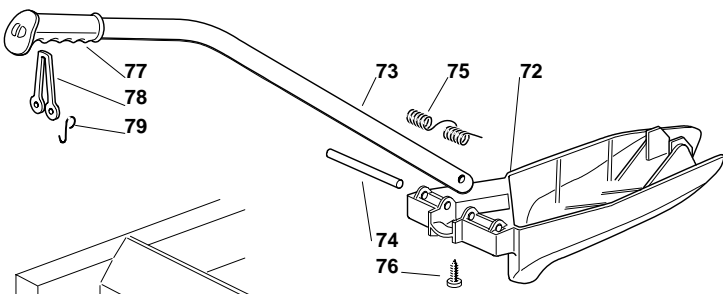

Estate Senator 14 - Model Year 2010

Pos. Fig.	Antal Quantity	Art No Part No	Benämning	Description	Anmärkning Notes
2	1	82869035/0	Support	Support	
3	2	25510022/0	Sprint	Pin	
4	2	24487998/0	Låsnål	Cotter Pin	
5	1	82180062/0	Skruvsats	Screws Outfit	
22	1	25519997/1	Weight	Weight	
23	3	12760520/0	Skruv	Screw	
24	3	12155000/0	Mutter	Nut	
42	1	25510021/1	Sprint	Pin	
43	1	24487999/0	Låsnål	Cotter Pin	
51	1	182180090/0	Batteriladdare	Battery Charger	
51	1	182180091/0	Batteriladdare	Battery Charger (U.K.)	
72	1	25140093/0	Deflektor	Deflector	
73	1	25394007/0	Styre	Handle	
74	1	25510077/0	Sprint	Pin	
75	1	25430245/0	Fjäder	Spring	
76	1	12735410/0	Skruv	Screw	
77	1	25280000/1	Handtag	Handgrip	
78	1	25840011/1	Elastic Tie-Rod	Elastic Tie-Rod	
79	2	25253004/0	Hake	Hook