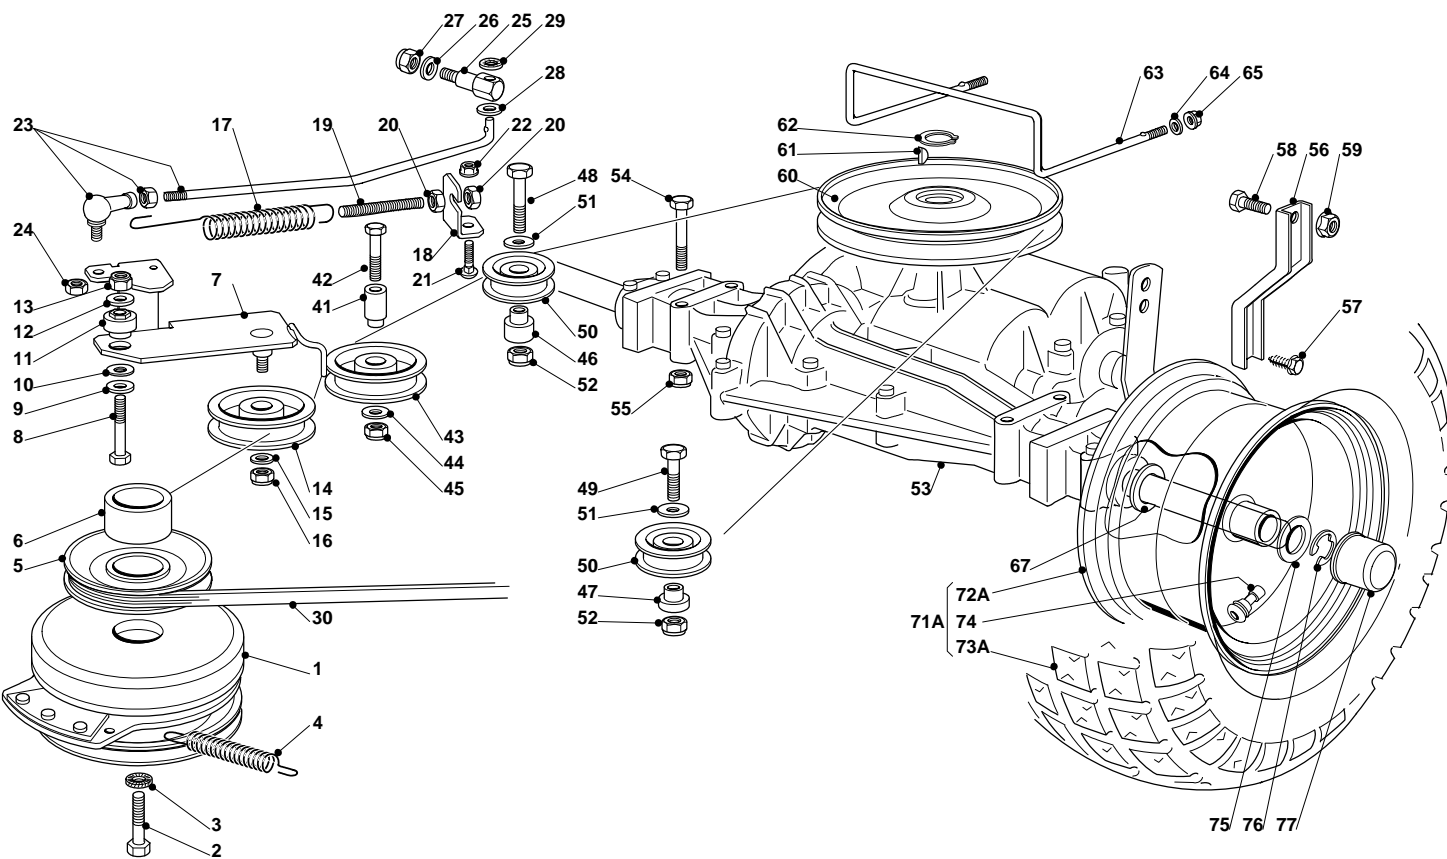

Estate Senator 14 - Model Year 2010

Pos. Fig.	Antal Quantity	Art No Part No	Benämning	Description	Anmärkning Notes
1	1	118399063/0	Koppling	Clutch	
2	1	12737320/0	Skruv	Screw	
3	1	12543000/0	Bricka	Washer	
4	1	22430216/0	Fjäder	Spring	
5	1	25601567/0	Remskiva	Pulley	
6	1	25160021/0	Distans	Spacer	
7	1	82318217/0	Arm	Lever	
8	1	12691115/0	Skruv	Screw	
9	1	12523060/0	Bricka	Washer	
10	1	27670055/0	Bricka	Washer	
11	1	25510087/0	Sprint	Pin	
12	1	12523060/0	Bricka	Washer	
13	1	12155000/0	Mutter	Nut	
14	1	25601554/0	Remskiva	Pulley	
15	1	12523060/0	Bricka	Washer	
16	1	12155000/0	Mutter	Nut	
17	1	25430260/0	Fjäder	Spring	
18	1	25755049/0	Fästvinkel	Bracket	
19	1	25840005/0	Stång	Tie Rod	
20	2	12293200/0	Mutter	Nut	
21	1	12818690/0	Skruv	Screw	
22	1	12293201/0	Mutter	Nut	
23	1	82820013/0	Tie Rod Ass.Y	Tie Rod Ass.Y	
24	1	12155000/0	Mutter	Nut	
25	1	25510063/0	Sprint	Pin	
26	2	25670011/0	Bricka	Washer	
27	1	12155000/0	Mutter	Nut	
28	1	12521350/0	Bricka	Washer	
29	1	12604899/0	Låsbricka	Crown Fastener	
30	1	35062012/0	Drivrem	Belt	
41	1	125510100/0	Sprint	Pin	
42	1	12691800/0	Skruv	Screw	
43	1	25601555/0	Remskiva	Pulley	
44	1	12523060/0	Bricka	Washer	
45	1	12155000/0	Mutter	Nut	
46	1	125160014/1	Distans	Right Spacer	
47	1	125160018/1	Distans	Short Spacer	
48	1	12691200/0	Skruv	Screw (Wheels 15")	
49	1	12691100/0	Skruv	Screw	
50	2	125601588/0	Remskiva	Pulley	
51	2	22671653/0	Bricka	Washer	
52	2	12155000/0	Mutter	Nut	
53	1	18400912/0	Rear Axle Dana 4360-211	Rear Axle Dana 4360-211	
54	4	12691900/0	Skruv	Screw	
55	4	12154210/0	Mutter	Nut	
56	2	25774247/0	Klämma	Clamp	
57	2	12735150/0	Skruv	Screw	
58	2	12792611/0	Skruv	Screw	
59	2	12293201/0	Mutter	Nut	
60	1	82601509/0	Remskiva	Pulley	
61	1	12139430/0	Kil	Key	
62	1	12608950/0	Låsring	Snap Ring	
63	1	25270321/0	Remstyrning	Belt Guide	
64	2	12523040/0	Bricka	Washer	
65	2	12292102/0	Mutter	Nut	
66	2	25160034/0	Distans	Spacer (Dana)	
67	24	12521410/0	Bricka	Washer	
71A	2	382680022/0	Stödhjul	Rear Wheel	
72A	2	82000592/0	Rimm	Rimm