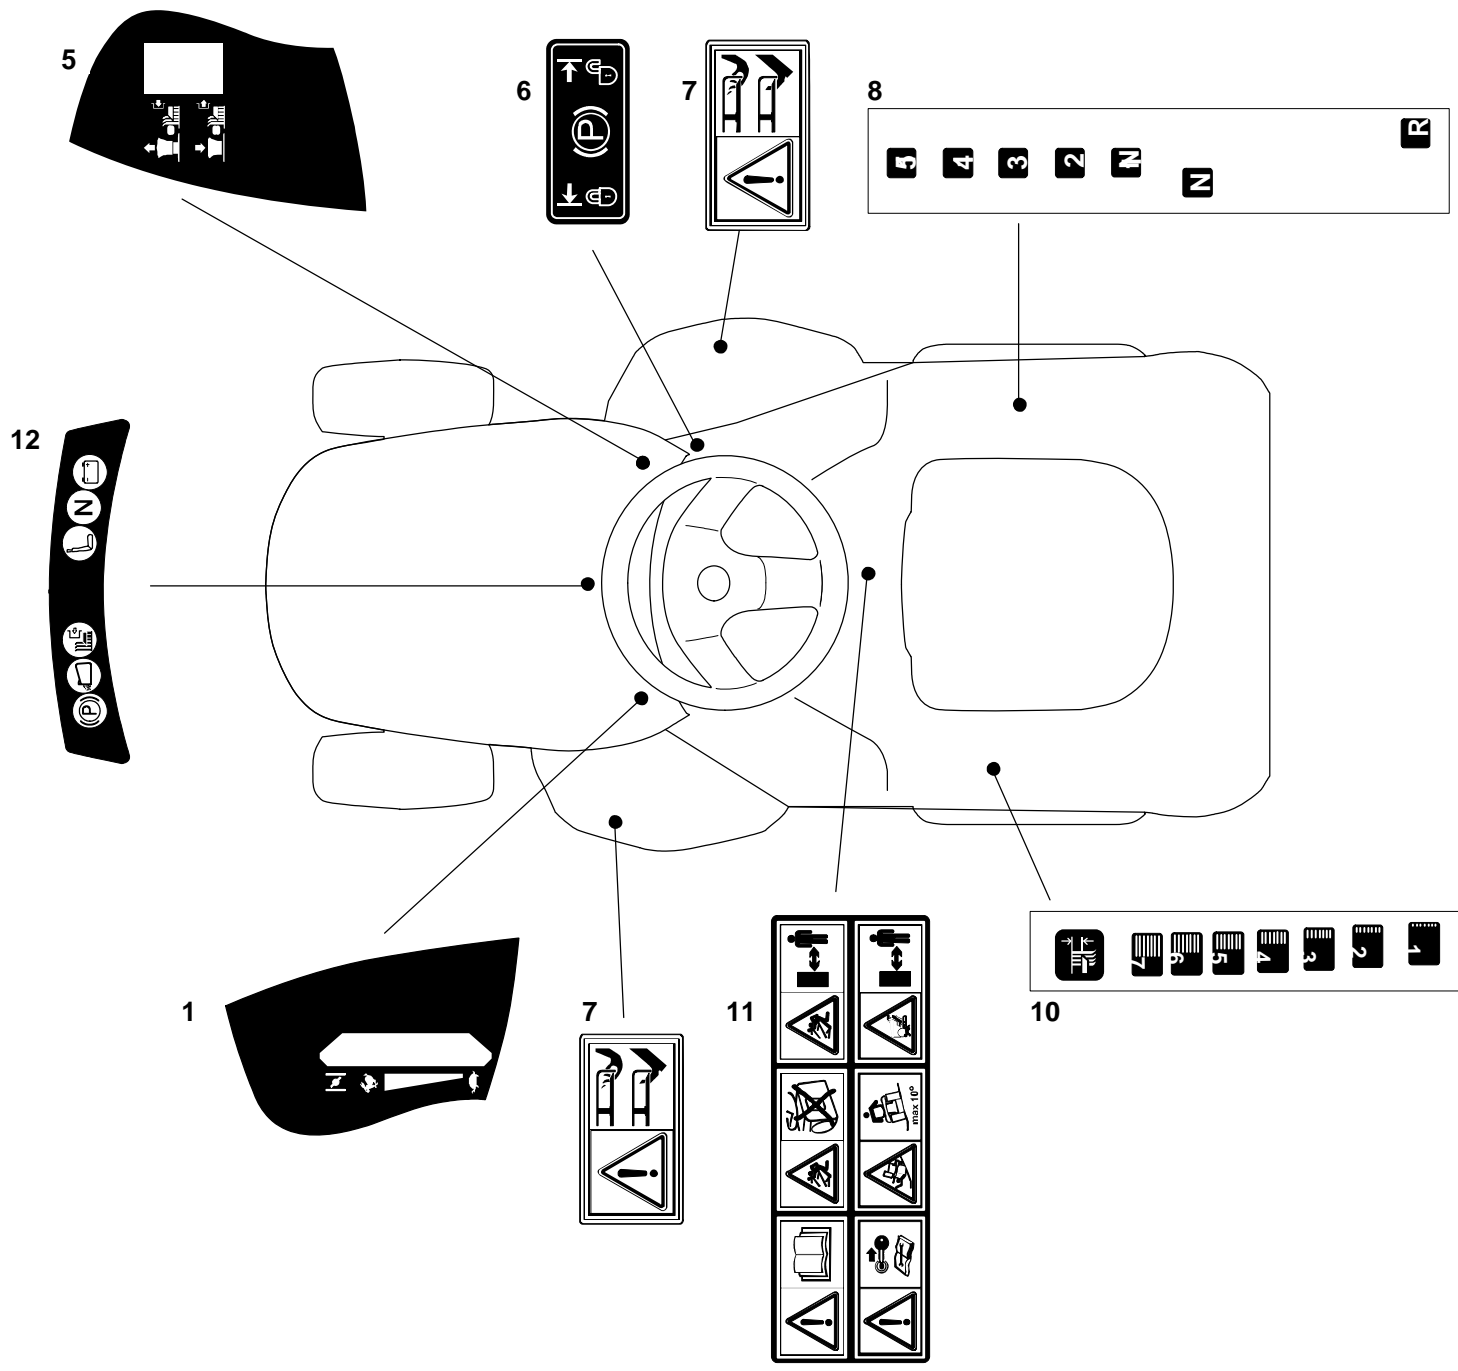

Estate Senator 14 - Model Year 2010

Pos. Fig.	Antal Quantity	Art No Part No	Benämning	Description	Anmärkning Notes
1	1	14361440/0	Dekal	Label	
5	1	14361439/0	Dekal	Label	
6	1	14361452/0	Dekal	Label	
7	2	114356699/1	Dekal	Label	
8	1	14361447/0	Dekal	Label (Mech.)	
10	1	14361441/0	Dekal	Label	
11	1	14361553/0	Dekal	Label	
12	1	125420020/0	Dekal	Label