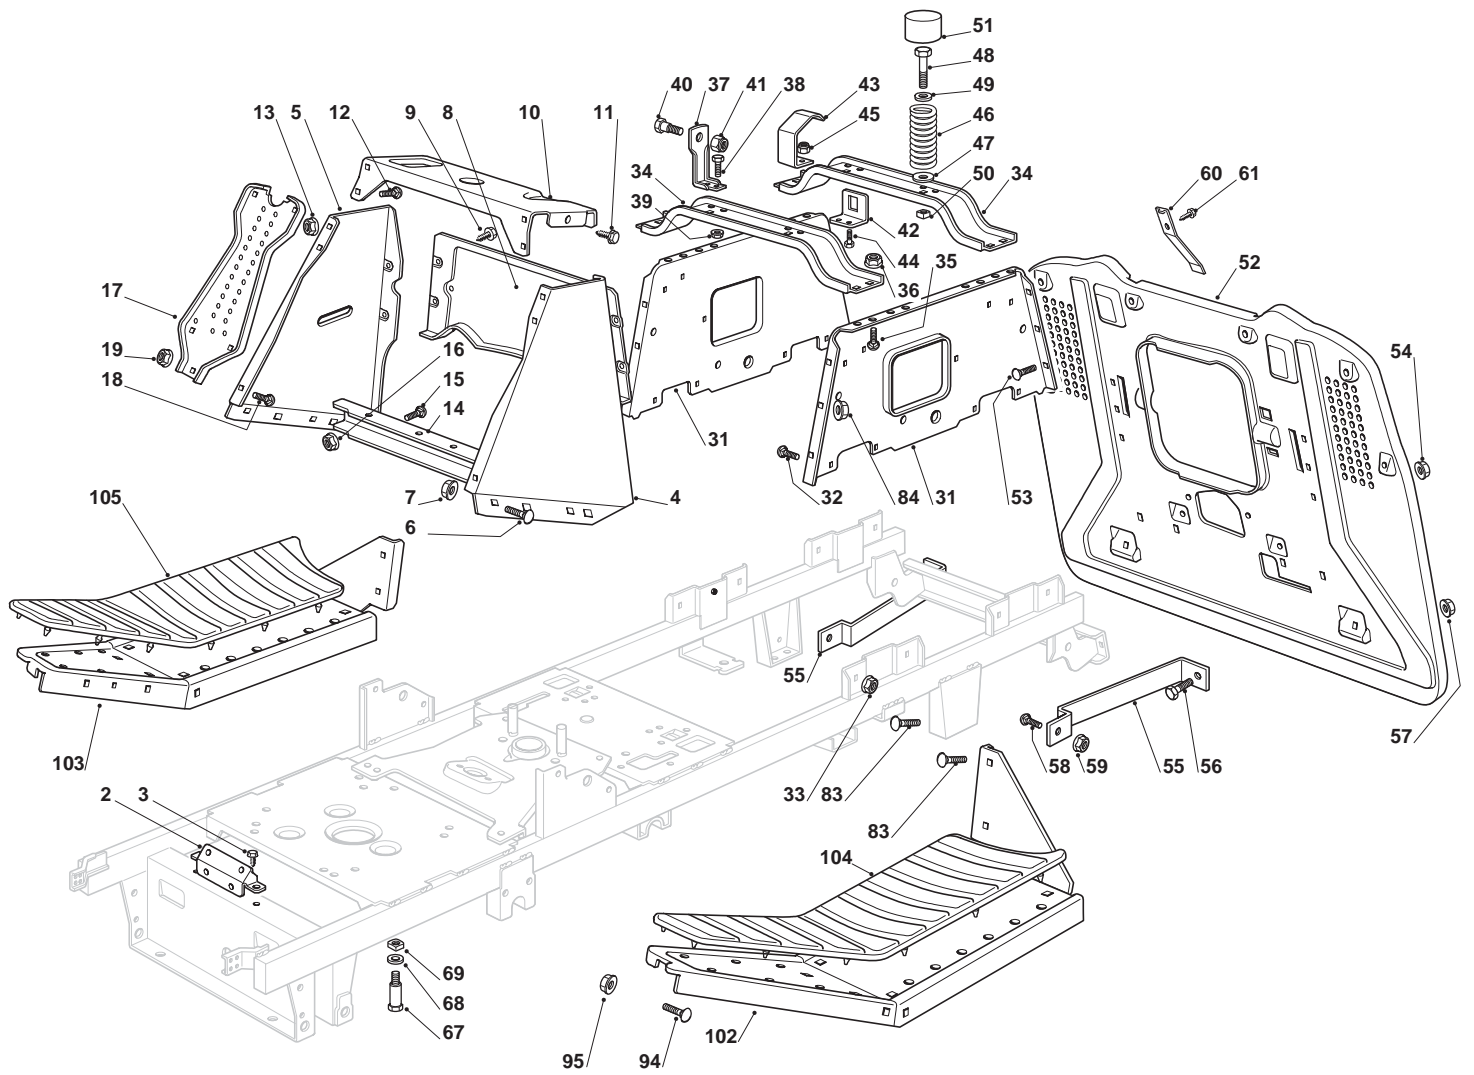

Genuine Spare Parts

**Estate Senator 14 - Model
Year 2010**

Estate Senator 14 - Model Year 2010

Pos. Fig.	Antal Quantity	Art No Part No	Benämning	Description	Anmärkning Notes
2	1	82774253/0	Klämma	Clamp	
3	4	12735121/0	Skruv	Screw	
4	1	325785243/1	Left Dashboard Supp.	Left Dashboard Supp.	
5	1	25785245/0	Right Dashboard Supp.	Right Dashboard Supp.	
6	4	12818690/0	Skruv	Screw	
7	4	12293201/0	Mutter	Nut	
8	1	382785151/1	Rear Dashboard Supp	Rear Dashboard Supp	
9	4	12735110/0	Skruv	Screw	
10	1	25785255/0	Central Dashboard Supp	Central Dashboard Supp	
11	2	12735110/0	Skruv	Screw	
12	4	12815200/0	Skruv	Screw	
13	4	12292102/0	Mutter	Nut	
14	1	25785241/0	Stöd	Support	
15	2	12815200/0	Skruv	Screw	
16	2	12292102/0	Mutter	Nut	
17	2	382785153/1	Front Dashboard Supp	Front Dashboard Supp	
18	2	12815200/0	Skruv	Screw	
19	2	12292102/0	Mutter	Nut	
31	2	25785249/0	Seat Support	Seat Support	
32	8	12815200/0	Skruv	Screw	
33	8	12292102/0	Mutter	Nut	
34	2	325785257/1	Seat Support	Seat Support	
35	8	12818690/0	Skruv	Screw	
36	8	12293201/0	Mutter	Nut	
37	2	25755039/0	Fästvinkel	Bracket	
38	4	12792611/0	Skruv	Screw	
39	4	12293201/0	Mutter	Nut	
40	2	22524970/2	Sprint	Pin	
41	2	12155010/0	Mutter	Nut	
42	1	25755043/0	Fästvinkel	Bracket	
43	1	25430253/0	Fjäder	Spring	
44	2	12789000/0	Skruv	Screw	
45	2	12154330/0	Mutter	Nut	
46	2	25430257/0	Fjäder	Spring	
47	2	12523070/0	Bricka	Washer	
48	2	12760515/0	Skruv	Screw	
49	2	22671653/0	Bricka	Washer	
50	2	12360425/0	Mutter	Nut	
51	2	25122000/2	Styrning	Hood	
52	1	82547041/0	Mothill	Plate	
53	6	12792611/0	Skruv	Screw	
54	6	12293201/0	Mutter	Nut	
55	2	25650119/0	Reduktion	Plate Stiffening	
56	2	12792611/0	Skruv	Screw	
57	2	12293201/0	Mutter	Nut	
58	2	12818690/0	Skruv	Screw	
59	2	12293201/0	Mutter	Nut	
60	1	27430554/0	Fjäder	Spring	
61	1	12735110/0	Skruv	Screw	
67	2	25580030/0	Remstyrning	Belt Guide (Mech.)	
68	2	12523060/0	Bricka	Washer	
69	2	12360425/0	Mutter	Nut	
83	4	12792611/0	Skruv	Screw	
84	4	12293201/0	Mutter	Nut	
94	4	12815200/0	Skruv	Screw	
95	4	12292102/0	Mutter	Nut	
102	1	382510083/0	Left Footboard Support	Left Footboard Support	
103	1	382510081/0	Right Footboard Support	Right Footboard Support	
104	1	25110327/0	Left Footboard Cover	Left Footboard Cover	