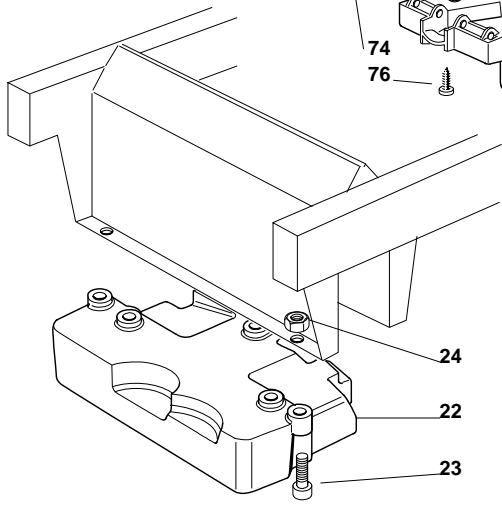

Estate Senator 14 - Model Year 2010

Pos. Fig.	Antal Quantity	Art No Part No	Benämning	Description	Anmärkning Notes
2	1	82869035/0	Support	Support	
3	2	25510022/0	Sprint	Pin	
4	2	24487998/0	Låsnål	Cotter Pin	
5	1	82180062/0	Skruvsats	Screws Outfit	
22	1	25519997/1	Weight	Weight	
23	3	12760520/0	Skruv	Screw	
24	3	12155000/0	Mutter	Nut	
42	1	25510021/1	Sprint	Pin	
43	1	24487999/0	Låsnål	Cotter Pin	
51	1	182180090/0	Batteriladdare	Battery Charger	
51	1	182180091/0	Batteriladdare	Battery Charger (U.K.)	
72	1	25140093/0	Deflektor	Deflector	
73	1	25394007/0	Styre	Handle	
74	1	25510077/0	Sprint	Pin	
75	1	25430245/0	Fjäder	Spring	
76	1	12735410/0	Skruv	Screw	
77	1	25280000/1	Handtag	Handgrip	
78	1	25840011/1	Elastic Tie-Rod	Elastic Tie-Rod	
79	2	25253004/0	Hake	Hook