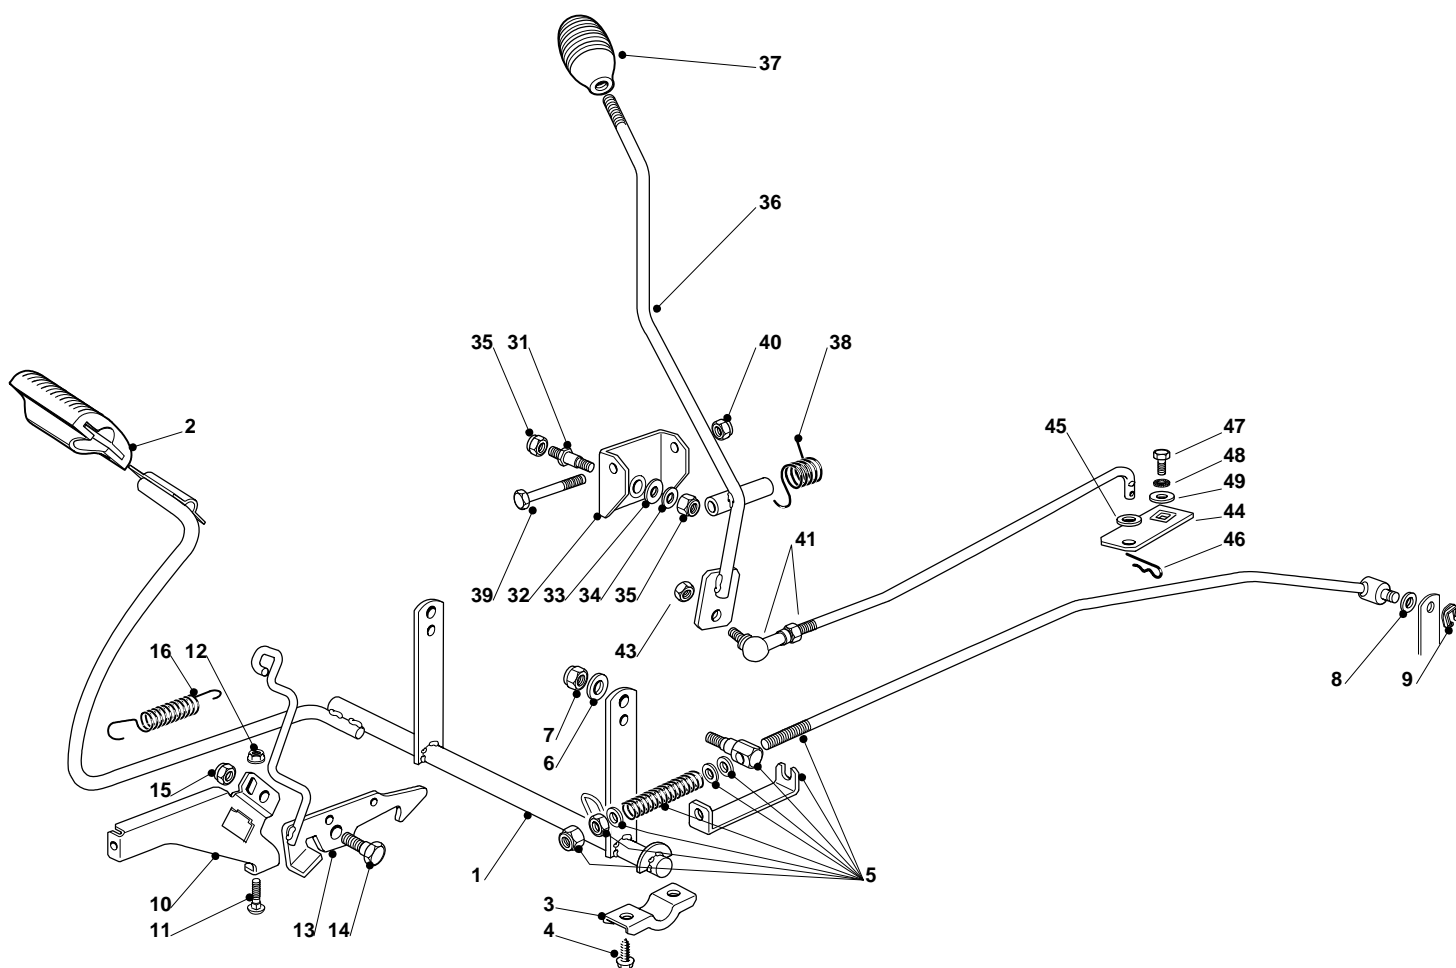

Estate Senator 14 - Model Year 2010

Estate Senator 14 - Model Year 2010

Pos. Fig.	Antal Quantity	Art No Part No	Benämning	Description	Anmärkning Notes
1	1	82500027/1	Pedal	Pedal	
2	1	25110269/0	Clamp Cover	Clamp Cover	
3	2	27546015/1	Plåt	Plate	
4	4	12729601/1	Skruv	Screw	
5	1	382000541/1			
6	1	12523040/0	Bricka	Washer	
7	1	12154510/0	Mutter	Nut	
8	1	12521350/0	Bricka	Washer	
9	1	12436050/0	Låsplatta	Plate	
10	1	25785261/0	Stöd	Support	
11	2	12815200/0	Skruv	Screw	
12	2	12292102/0	Mutter	Nut	
13	1	82000531/0	Länk	Rod	
14	1	22524970/2	Sprint	Pin	
15	1	12155000/0	Mutter	Nut	
16	1	25430213/0	Fjäder	Spring	
31	1	25510035/0	Sprint	Pin	
32	1	82774247/0	Klämma	Clamp	
33	1	22672152/0	Bricka	Washer	
34	1	12523060/0	Bricka	Washer	
35	2	12155010/0	Mutter	Nut	
36	1	82318215/0	Arm	Gearshift	
37	1	25394510/0	Knopp	Knob	
38	1	25430258/0	Fjäder	Spring	
39	1	12692050/0	Skruv	Screw	
40	1	12155000/0	Mutter	Nut	
41	1	382000545/0	Länk	Rod (Dana)	
43	1	12155000/0	Mutter	Nut	
44	1	25318169/0	Arm	Gearshift	
45	1	12521340/0	Bricka	Washer	
46	1	24487997/0	Låsnål	Cotter Pin	
47	1	12735520/0	Skruv	Screw	
48	1	12540040/0	Bricka	Washer	
49	1	22680009/0	Bricka	Washer