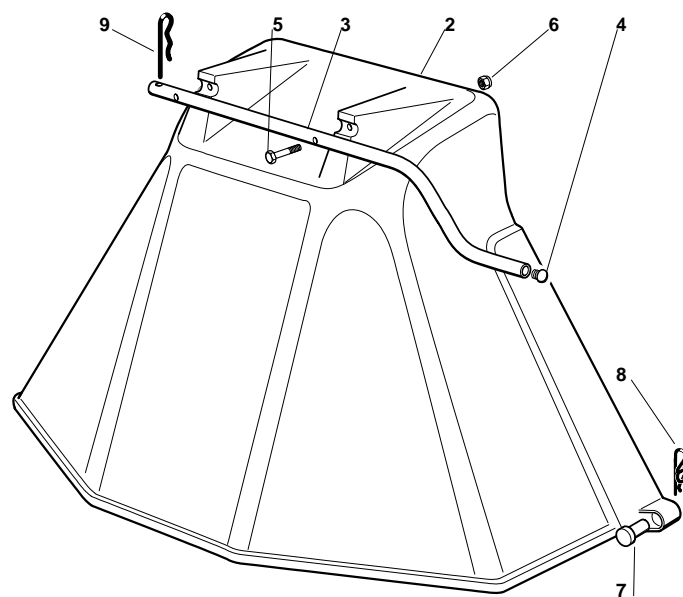

Estate Royal Pro E 16 - Model Year 2010

Pos. Fig.	Antal Quantity	Art No Part No	Benämning	Description	Anmärkning Notes
2	1	82400003/1	Exit Protection	Ejection Guard	
3	1	25869043/0	Support	Support	
4	2	18566112/0	Plugg	Cap	
5	2	12689515/0	Skruv	Screw	
6	2	12154510/0	Mutter	Nut	
7	2	25510022/0	Sprint	Pin	
8	2	24487998/0	Låsnål	Cotter Pin	
9	1	24487999/0	Låsnål	Cotter Pin	
22	1	25519997/1	Weight	Weight	
23	3	12760520/0	Skruv	Screw	
24	3	12155000/0	Mutter	Nut	
42	1	82735502/0	Fäste	Bracket Right Hitch Support	
43	1	25774213/0	Fäste	Bracket Left Hitch Support	
44	1	382033105/1	Stång	Rod	
45	1	25510021/1	Sprint	Pin	
46	2	24487999/0	Låsnål	Cotter Pin	
51	1	182180090/0	Batteriladdare	Battery Charger	
51	1	182180091/0	Batteriladdare	Battery Charger (U.K.)	
72	1	325140097/0	Deflektor	Deflector (Mod. 102)	
73	1	25394005/0	Styre	Handle	
74	1	25510077/0	Sprint	Pin	
75	1	25430245/0	Fjäder	Spring	
76	1	12735405/0	Skruv	Screw	
77	1	25280000/1	Handtag	Handgrip	
78	1	25840011/1	Elastic Tie-Rod	Elastic Tie-Rod	
79	2	25253004/0	Hake	Hook