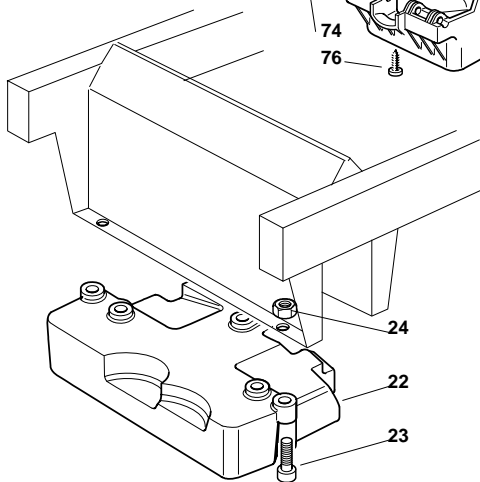

Estate Royal Pro E 16 - Model Year 2010

Pos. Fig.	Antal Quantity	Art No Part No	Benämning	Description	Anmärkning Notes
2	1	82400003/1	Exit Protection	Ejection Guard	
3	1	25869043/0	Support	Support	
4	2	18566112/0	Plugg	Cap	
5	2	12689515/0	Skruv	Screw	
6	2	12154510/0	Mutter	Nut	
7	2	25510022/0	Sprint	Pin	
8	2	24487998/0	Låsnål	Cotter Pin	
9	1	24487999/0	Låsnål	Cotter Pin	
22	1	25519997/1	Weight	Weight	
23	3	12760520/0	Skruv	Screw	
24	3	12155000/0	Mutter	Nut	
42	1	82735502/0	Fäste	Bracket Right Hitch Support	
43	1	25774213/0	Fäste	Bracket Left Hitch Support	
44	1	382033105/1	Stång	Rod	
45	1	25510021/1	Sprint	Pin	
46	2	24487999/0	Låsnål	Cotter Pin	
51	1	182180090/0	Batteriladdare	Battery Charger	
51	1	182180091/0	Batteriladdare	Battery Charger (U.K.)	
72	1	325140097/0	Deflektor	Deflector (Mod. 102)	
73	1	25394005/0	Styre	Handle	
74	1	25510077/0	Sprint	Pin	
75	1	25430245/0	Fjäder	Spring	
76	1	12735405/0	Skruv	Screw	
77	1	25280000/1	Handtag	Handgrip	
78	1	25840011/1	Elastic Tie-Rod	Elastic Tie-Rod	
79	2	25253004/0	Hake	Hook