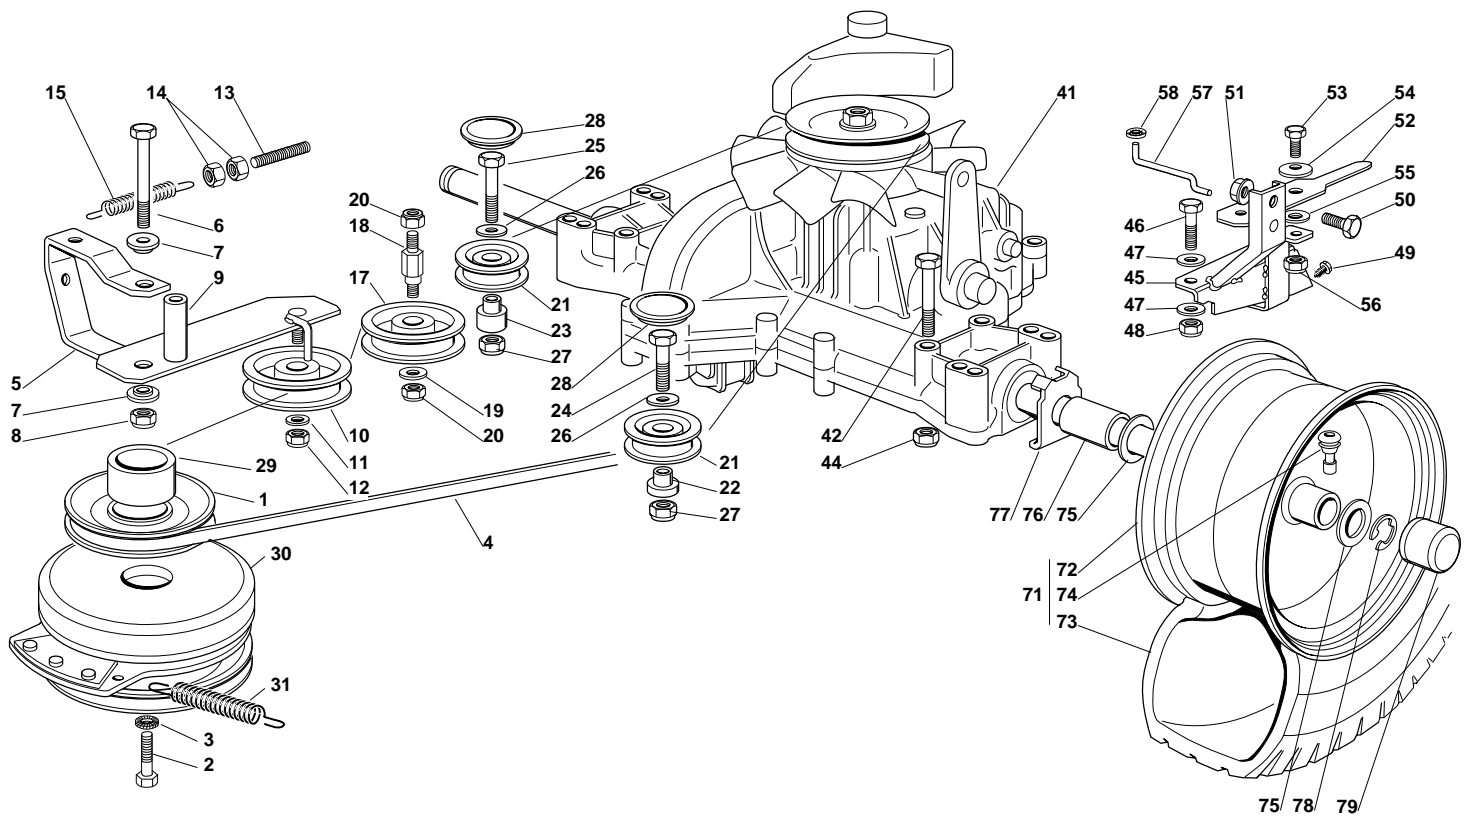

Estate Royal Pro E 16 - Model Year 2010

Pos. Fig.	Antal Quantity	Art No Part No	Benämning	Description	Anmärkning Notes
1	1	25601566/0	Remskiva	Pulley	
2	1	12737320/0	Skruv	Screw	
3	1	12543000/0	Bricka	Washer	
4	1	35062001/0	Drivrem	Belt	
5	1	82318165/1	Arm	Lever	
6	1	12692000/0	Skruv	Screw	
7	2	25038002/1	Bussning	Bush	
8	1	12155000/0	Mutter	Nut	
9	1	25160027/0	Distans	Spacer	
10	1	25601554/0	Remskiva	Pulley	
11	1	12523060/0	Bricka	Washer	
12	1	12155000/0	Mutter	Nut	
13	1	25840010/1	Stång	Tie Rod	
14	2	12293200/0	Mutter	Nut	
15	1	25430219/0	Fjäder	Spring	
17	1	25601555/0	Remskiva	Pulley	
18	1	25510036/1	Sprint	Pin	
19	1	12523060/0	Bricka	Washer	
20	2	12155000/0	Mutter	Nut	
21	2	325601570/1	Remskiva	Pulley	
22	1	125160030/1	Distans	Spacer	
23	1	125160024/2	Distans	Spacer	
24	1	12691115/0	Skruv	Screw	
25	1	12691400/0	Skruv	Right Screw	
26	2	12523060/0	Bricka	Washer	
27	2	12155000/0	Mutter	Nut	
28	2	25109521/1	Kåpa	Cover	
29	1	25160021/0	Distans	Spacer	
30	1	118399062/0	Koppling	Clutch	
31	1	25430210/0	Fjäder	Spring	
41	1	18400950/1	Rear Axle Tuff Torq K46F	Rear Axle Tuff Torq K46F	
42	4	12691800/0	Skruv	Screw	
44	4	12154210/0	Mutter	Nut	
45	1	82785109/0	Stöd	Support	
46	1	12691200/0	Skruv	Screw (Wheels 15")	
47	2	12521350/0	Bricka	Washer	
48	1	12155000/0	Mutter	Nut	
49	2	12735120/0	Skruv	Screw	
50	1	12792611/0	Skruv	Screw	
51	1	12293201/0	Mutter	Nut	
52	1	25318157/0	Arm	Lever	
53	1	12793102/0	Skruv	Screw	
54	1	12369500/0	Bricka	Washer	
55	1	25670011/0	Bricka	Washer	
56	1	12155000/0	Mutter	Nut	
57	1	25033033/0	Länk	Rod	
58	1	12604896/0	Låsbricka	Snap Ring	
71	2	382680022/0	Stödhjul	Rear Wheel	
72	2	82000590/0			
73	2	125590011/0	Shoe	Shoe	
74	2	25950000/0	Ventil	Valve	
75	4	25670005/1	Bricka	Washer	
76	2	25160023/0	Distans	Spacer	
77	2	325670025/0	Bricka	Washer	
78	2	12001010/0	Låsring	Snap Ring	
79	2	22110230/0	Lock	Cap