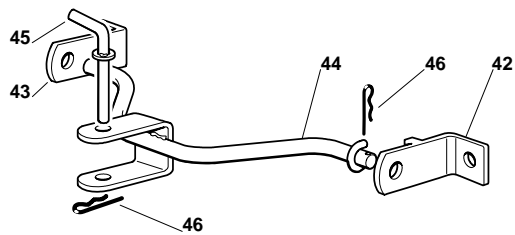

Estate Royal Pro E 16 - Model Year 2010

Pos. Fig.	Antal Quantity	Art No Part No	Benämning	Description	Anmärkning Notes
2	1	82400003/1	Exit Protection	Ejection Guard	
3	1	25869043/0	Support	Support	
4	2	18566112/0	Plugg	Cap	
5	2	12689515/0	Skruv	Screw	
6	2	12154510/0	Mutter	Nut	
7	2	25510022/0	Sprint	Pin	
8	2	24487998/0	Låsnål	Cotter Pin	
9	1	24487999/0	Låsnål	Cotter Pin	
22	1	25519997/1	Weight	Weight	
23	3	12760520/0	Skruv	Screw	
24	3	12155000/0	Mutter	Nut	
42	1	82735502/0	Fäste	Bracket Right Hitch Support	
43	1	25774213/0	Fäste	Bracket Left Hitch Support	
44	1	382033105/1	Stång	Rod	
45	1	25510021/1	Sprint	Pin	
46	2	24487999/0	Låsnål	Cotter Pin	
51	1	182180090/0	Batteriladdare	Battery Charger	
51	1	182180091/0	Batteriladdare	Battery Charger (U.K.)	
72	1	325140097/0	Deflektor	Deflector (Mod. 102)	
73	1	25394005/0	Styre	Handle	
74	1	25510077/0	Sprint	Pin	
75	1	25430245/0	Fjäder	Spring	
76	1	12735405/0	Skruv	Screw	
77	1	25280000/1	Handtag	Handgrip	
78	1	25840011/1	Elastic Tie-Rod	Elastic Tie-Rod	
79	2	25253004/0	Hake	Hook