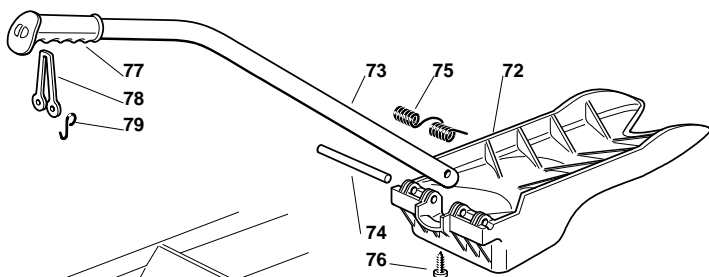

Estate Royal Pro E 16 - Model Year 2010

Pos. Fig.	Antal Quantity	Art No Part No	Benämning	Description	Anmärkning Notes
2	1	82400003/1	Exit Protection	Ejection Guard	
3	1	25869043/0	Support	Support	
4	2	18566112/0	Plugg	Cap	
5	2	12689515/0	Skruv	Screw	
6	2	12154510/0	Mutter	Nut	
7	2	25510022/0	Sprint	Pin	
8	2	24487998/0	Låsnål	Cotter Pin	
9	1	24487999/0	Låsnål	Cotter Pin	
22	1	25519997/1	Weight	Weight	
23	3	12760520/0	Skruv	Screw	
24	3	12155000/0	Mutter	Nut	
42	1	82735502/0	Fäste	Bracket Right Hitch Support	
43	1	25774213/0	Fäste	Bracket Left Hitch Support	
44	1	382033105/1	Stång	Rod	
45	1	25510021/1	Sprint	Pin	
46	2	24487999/0	Låsnål	Cotter Pin	
51	1	182180090/0	Batteriladdare	Battery Charger	
51	1	182180091/0	Batteriladdare	Battery Charger (U.K.)	
72	1	325140097/0	Deflektor	Deflector (Mod. 102)	
73	1	25394005/0	Styre	Handle	
74	1	25510077/0	Sprint	Pin	
75	1	25430245/0	Fjäder	Spring	
76	1	12735405/0	Skruv	Screw	
77	1	25280000/1	Handtag	Handgrip	
78	1	25840011/1	Elastic Tie-Rod	Elastic Tie-Rod	
79	2	25253004/0	Hake	Hook