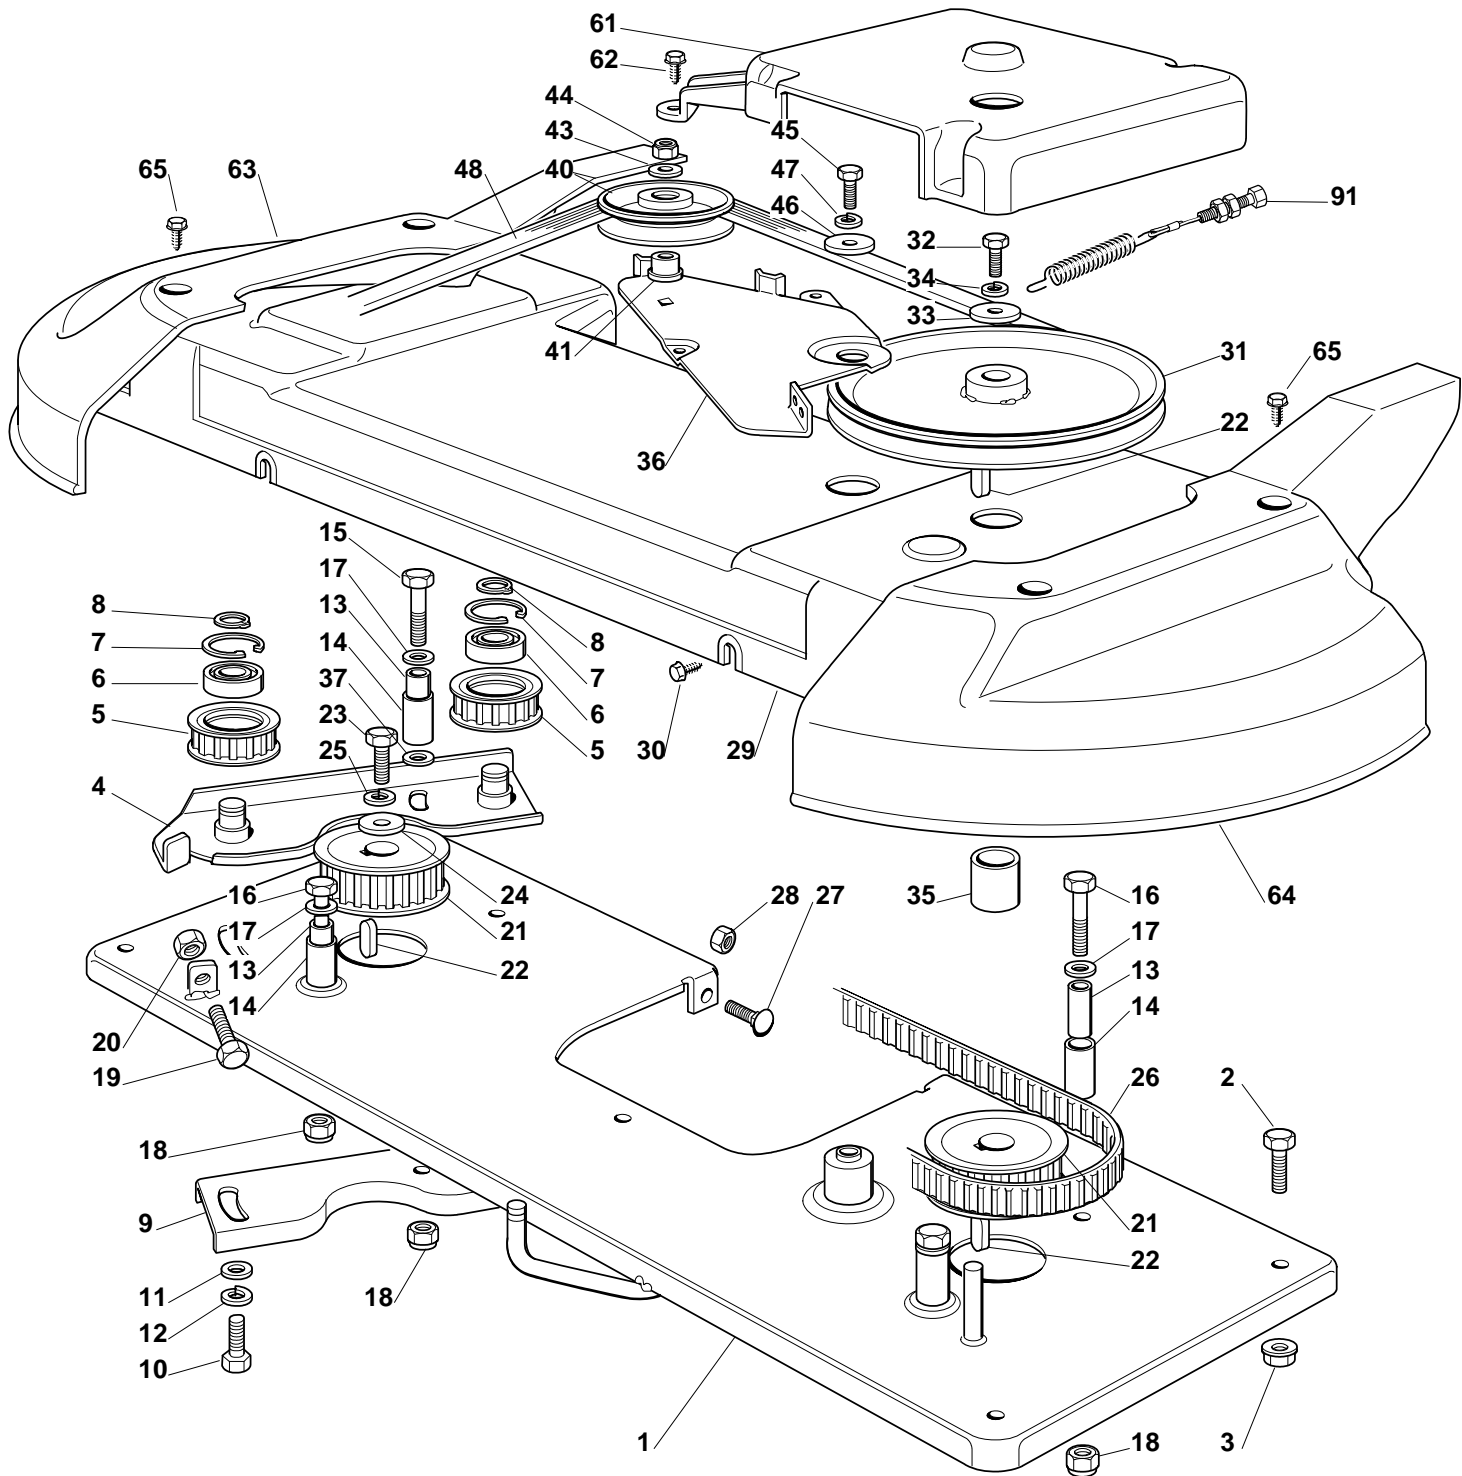

Estate Royal Pro E 16 - Model Year 2010

Pos. Fig.	Antal Quantity	Art No Part No	Benämning	Description	Anmärkning Notes
1	1	82547003/2	Plåt	Plate (Mod. 102)	
2	4	12792611/0	Skruv	Screw	
3	4	12293201/0	Mutter	Nut	
4	1	82785084/1	Stöd	Support	
5	2	25601559/1	Remskiva	Pulley (Mod. 102)	
6	2	19216033/1	Kullager	Bearing	
7	2	12610800/0	Seegerring	Seeger	
8	2	12609200/0	Seegerring	Seeger	
9	1	25650037/0	Reduktion	Stiffening	
10	2	12793102/0	Skruv	Screw	
11	2	12521350/0	Bricka	Washer	
12	2	12583500/0	Låsbricka	Grower	
13	4	25160003/0	Distans	Spacer	
14	4	25038000/0	Bussning	Bushing	
15	1	12691700/0	Skruv	Screw	
16	3	12691200/0	Skruv	Screw (Wheels 15")	
17	4	12521350/0	Bricka	Washer	
18	4	12155000/0	Mutter	Nut	
19	1	12793900/0	Skruv	Screw	
20	1	12293200/0	Mutter	Nut	
21	2	25601560/0	Remskiva	Pulley (Mod. 102)	
22	3	12139480/0	Kil	Key	
23	1	12793102/0	Skruv	Screw	
24	1	25670007/0	Bricka	Washer	
25	1	12583500/0	Låsbricka	Grower	
26	1	35065600/0	Drive belt	Belt (Mod. 102)	
27	3	12815200/0	Skruv	Screw	
28	3	12292102/0	Mutter	Nut	
29	1	325060128/0	Hus	Case (Mod. 102)	
30	6	12735110/0	Skruv	Screw	
31	1	25601550/0	Remskiva	Pulley (Mod. 102)	
32	1	12793102/0	Skruv	Screw	
33	1	25670007/0	Bricka	Washer	
34	1	12583500/0	Låsbricka	Grower	
35	1	25160002/0	Distans	Spacer	
36	1	25318115/1	Bromsarm	Brake Lever (Mod. 102)	
40	1	25601555/0	Remskiva	Pulley	
41	1	25160007/0	Distans	Spacer	
42	1	12818900/0	Skruv	Screw	
43	1	12523060/0	Bricka	Washer	
44	1	12155000/0	Mutter	Nut	
45	1	12793102/0	Skruv	Screw	
46	1	12523070/0	Bricka	Washer	
47	1	12583500/0	Låsbricka	Grower	
48	1	35062811/0	Drive belt	Belt (Mod. 102)	
48	1	35062813/0	Drive belt	Belt (Mod. 102)	
50	1	12523060/0	Bricka	Washer	
61	1	25600049/0	Skydd	Guard (Mod. 102)	
62	3	12735403/0	Skruv	Screw	
63	1	25060113/0	Skydd	Guard Grey	
64	1	25060114/0	Skydd	Guard Grey	
65	4	12735403/0	Skruv	Screw	
91	1	82004608/0	Kabel	Wire (Mod. 102)