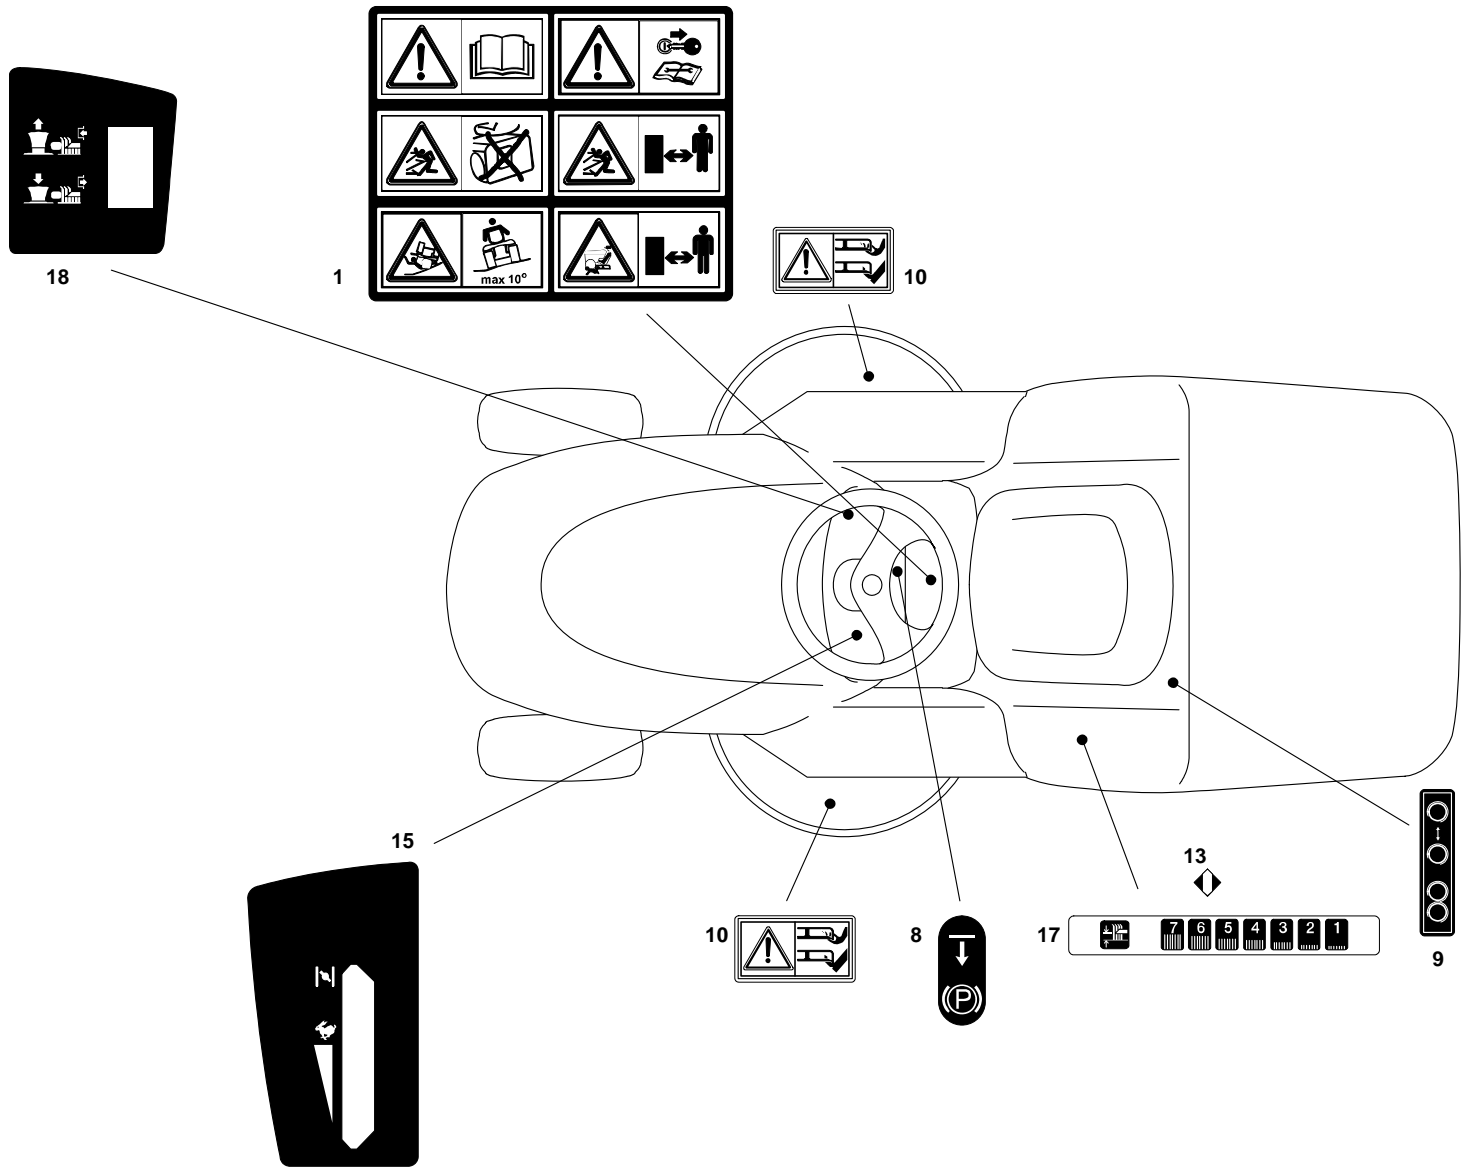

Estate Royal Pro E 16 - Model Year 2010

Pos. Fig.	Antal Quantity	Art No Part No	Benämning	Description	Anmärkning Notes
1	1	14357190/0	Dekal	Label	
2	1	14356756/2	Dekal	Label	
3	1	14356177/2	Dekal	Label	
4	1	14356184/3	Dekal	Label	
5	1	14357906/0	Dekal	Label	
6	1	14357967/0	Dekal	Label	
7	1	14357905/0	Dekal	Label	
8	1	114357526/1	Dekal	Label	
9	1	114357423/2	Dekal	Label	
10	2	114356699/1	Dekal	Label	
11	1	14356754/1	Dekal	Label	
12	1	14357907/0	Dekal	Label	
13	1	14357913/0	Dekal	Label	
15	1	14360717/0	Dekal	Label	
16	1	14360716/0	Dekal	Label	
17	1	14360719/0	Dekal	Label	
18	1	14360715/2	Dekal	Label	
19	1	14360912/0	Dekal	Label