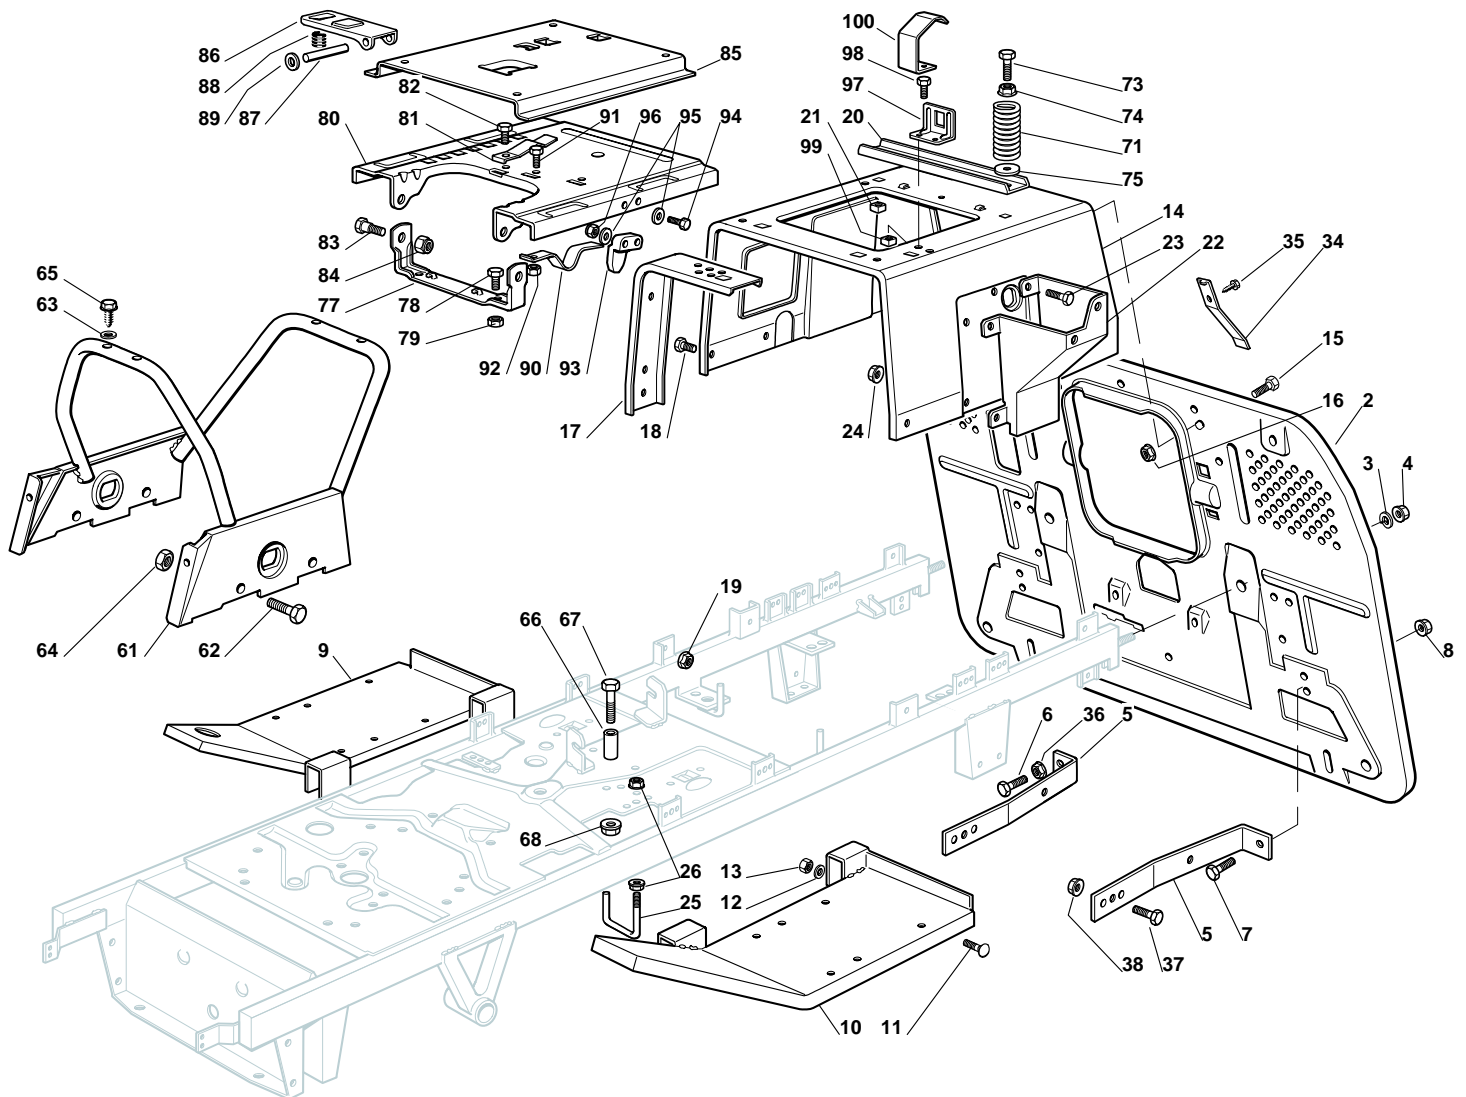

## Estate Royal Pro E 16 - Model Year 2010

Pos. Fig.	Antal Quantity	Art No Part No	Benämning	Description	Anmärkning Notes
2	1	382547053/0	Mothill	Plate	
3	2	12585100/0	Grower	Grower	
4	2	12295200/0	Mutter	Nut	
5	2	25774273/1	Reduktion	Stiffening	
6	1	12691100/0	Skruv	Screw	
7	3	12793102/0	Skruv	Screw	
8	4	12293201/0	Mutter	Nut	
9	1	382510041/2	Right Footboard Support	Right Footboard Support	
10	1	382510043/2	Left Footboard Support	Left Footboard Support	
11	4	12815245/0	Skruv	Screw	
12	4	12523040/0	Bricka	Washer	
13	4	12154510/0	Mutter	Nut	
14	1	325785133/4	Seat Support	Seat Support	
15	5	12791011/0	Skruv	Screw	
16	5	12292102/0	Mutter	Nut	
17	2	25650065/0	Reduktion	Stiffening	
18	6	12791011/0	Skruv	Screw	
19	6	12292102/0	Mutter	Nut	
20	1	25650067/0	Reduktion	Stiffening	
21	2	12360420/0	Mutter	Nut	
22	1	325785137/1	Stöd	Support	
23	4	12791011/0	Skruv	Screw	
24	4	12292102/0	Mutter	Nut	
25	1	25580019/0	Remstyrning	Belt Guide	
26	2	12292102/0	Mutter	Nut	
34	1	25430238/0	Fjäder	Spring	
35	1	12731580/0	Skruv	Screw	
36	1	12293200/0	Mutter	Nut	
37	2	12793102/0	Skruv	Screw	
38	2	12293201/0	Mutter	Nut	
61	1	82650041/1	Chassi	Chassis	
62	4	12792611/0	Skruv	Screw	
63	4	12521330/0	Bricka	Washer	
64	4	12293201/0	Mutter	Nut	
65	4	12731350/0	Skruv	Screw	
66	1	22167840/0	Distans	Spacer (Wheels 15")	
67	1	12691200/0	Skruv	Screw (Wheels 15")	
68	1	12293201/0	Mutter	Nut	
71	2	25430205/1	Fjäder	Spring	
73	2	25943001/0	Skruv	Screw	
74	2	12293201/0	Mutter	Nut	
75	2	12523070/0	Bricka	Washer	
77	1	82774207/0	Seat Clamp Support	Seat Clamp Support	
78	2	12792611/0	Skruv	Screw	
79	2	12293201/0	Mutter	Nut	
80	1	25785149/2	Luftfilterhus	Fixed Seat Supp.	
81	1	25430203/0	Fjäder	Spring	
82	1	12731580/0	Skruv	Screw	
83	2	22524970/2	Sprint	Pin	
84	2	12155010/0	Mutter	Nut	
85	1	325785147/1	Seat Support	Seat Support	
86	1	25318109/0	Arm	Stop Lever	
87	1	25510000/0	Sprint	Pin	
88	1	25430202/0	Fjäder	Spring	
89	2	12604897/0	Låsring	Washer	
90	1	25430223/2	Fjäder	Spring	
91	1	12789000/0	Skruv	Screw	
92	1	12154330/0	Mutter	Nut	