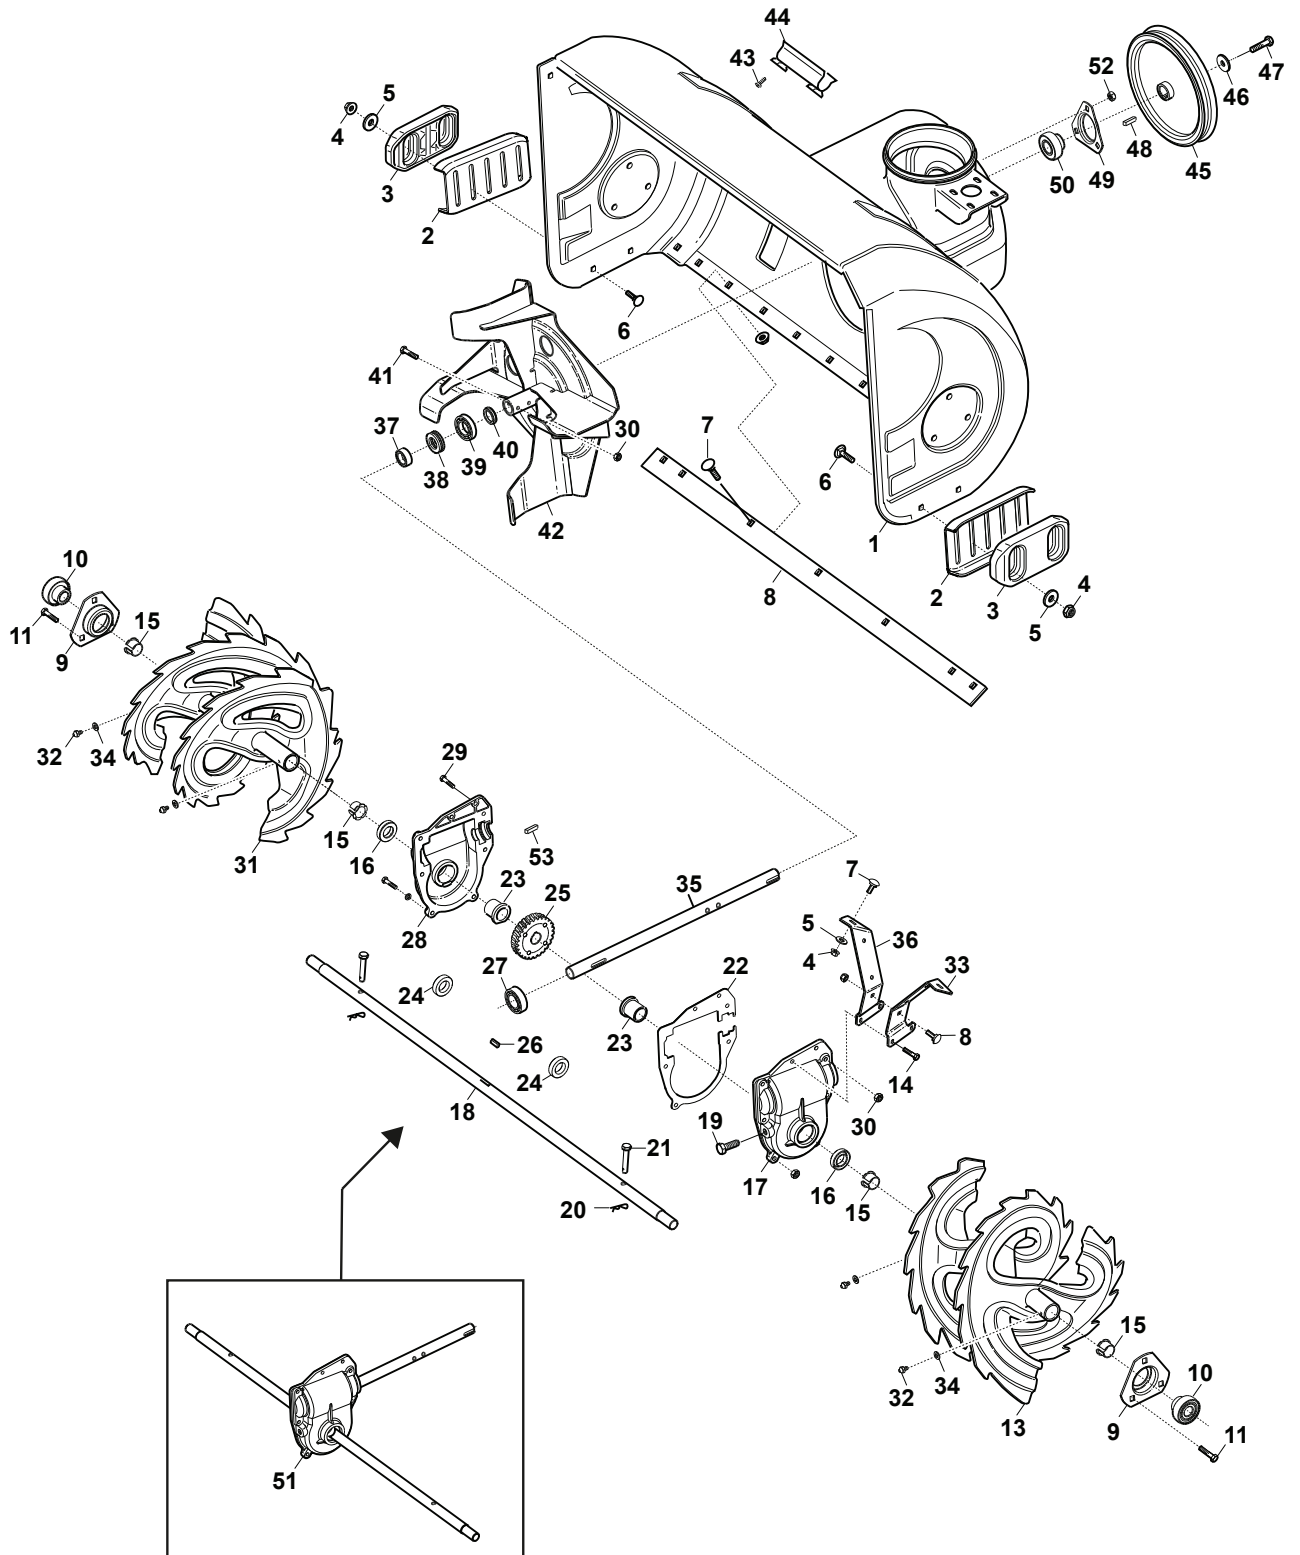

Utgåva Issue 37 - 2017		Kapa Housing			
Pos. Fig.	Antal Q.ty	Art nr Part No	Benämning	Description	Anmärkning Notes
51	1	118820819/0	Snäckväxel kpl	Gear Box Assy	
52	2	118820876/0	Cylinderstift	Cylinder Pin	6x14
53	3	112154210/0	Mutter	Nut