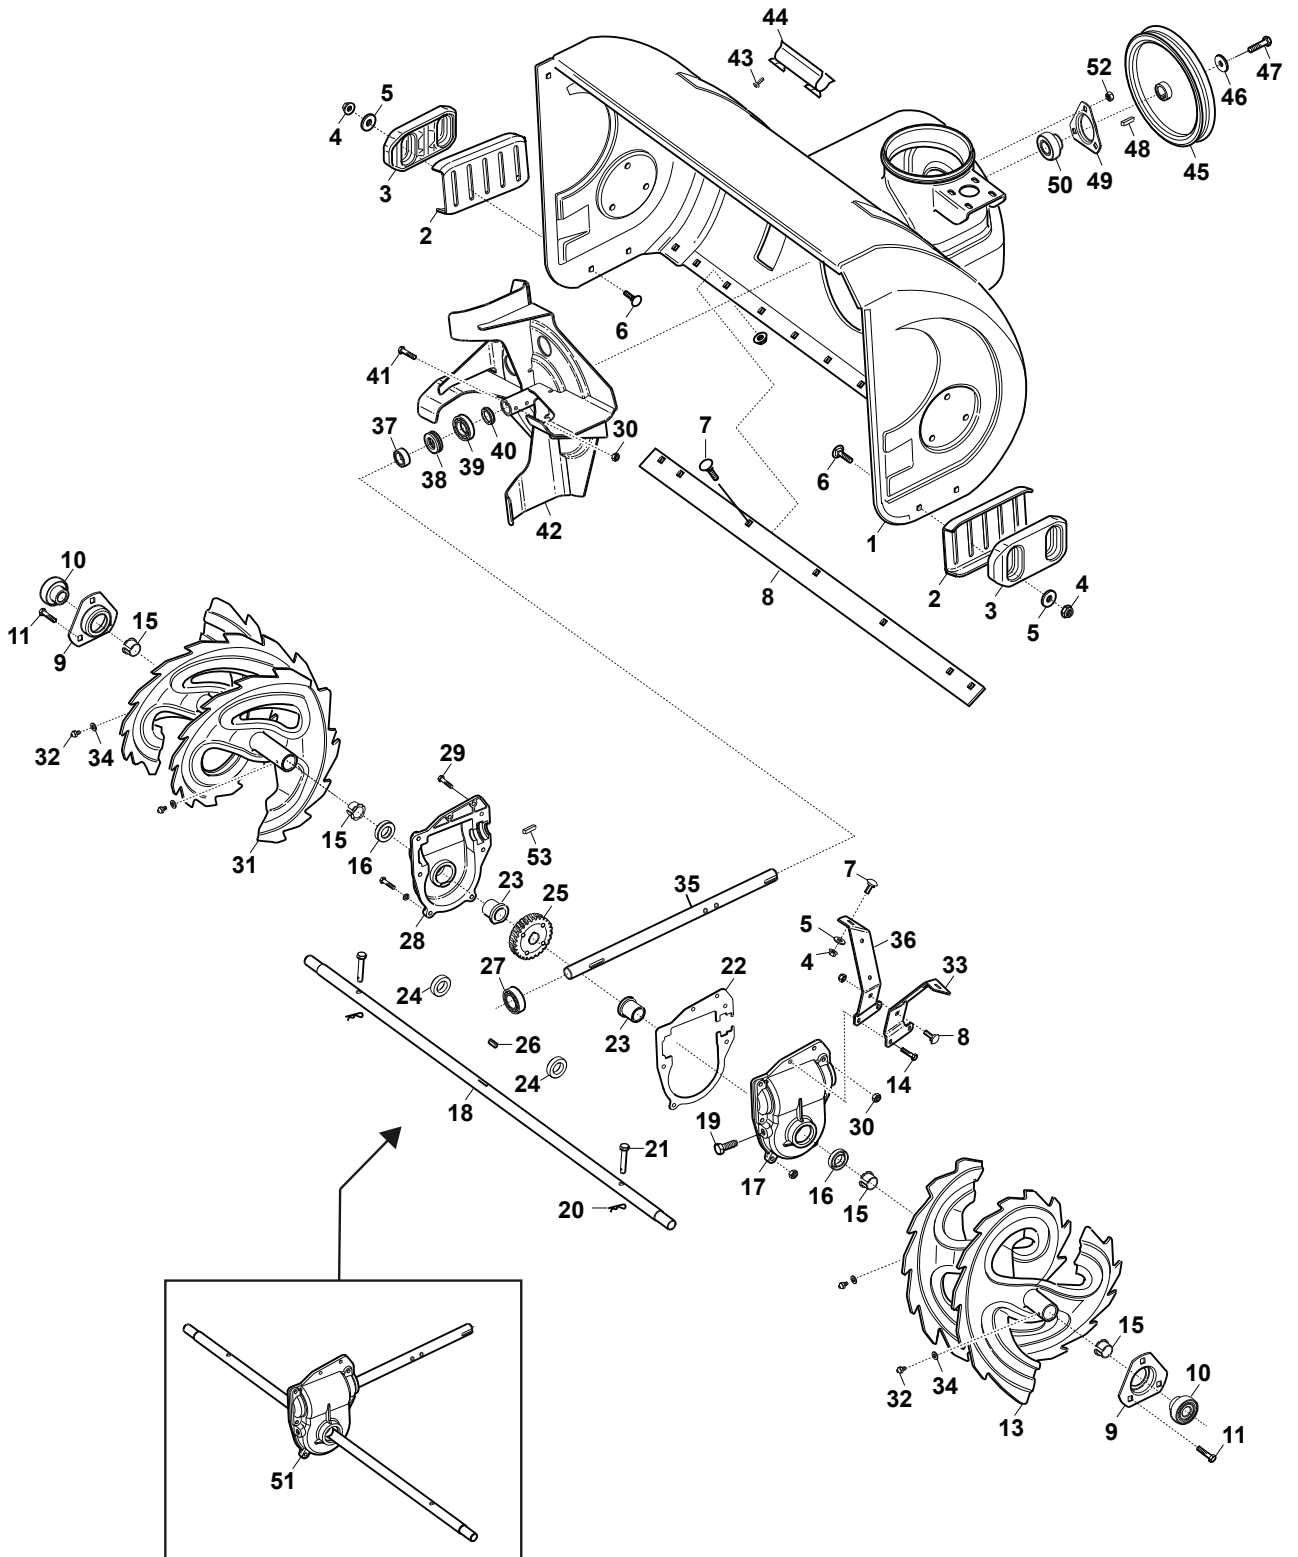

Utgåva Issue 37 - 2017		Kapa Housing			
Pos. Fig.	Antal Q.ty	Art nr Part No	Benämning	Description	Anmärkning Notes
1	1	1811-2987-01	Inmatningshus	Auger Housing	
2	2	118820623/0	Skid Shoe	Skid Shoe	
3	2	118820624/0	Skid Shoe	Skid Shoe	
4	16	9747-0831-02	Mutter Loc-King	Lock Nut	
5	6	9699-0056-02	Bricka	Washer	
6	4	112818700/0	Skruv	Screw	
7	9	112818690/0	Skruv	Screw	
8	1	1811-2988-01	Skrapskär	Scraper Blade	
9	2	118820639/0	Bearing cover	Bearing cover	
10	2	118820147/0	Bearing	Bearing	
11	6	112792611/0	Skruv	Screw	
13	1	1811-2983-01	Snöskruv-vä	Auger	
14	2	9997-0625-16	Skruv	Screw	
15	4	118820237/0	Hylsa	Sleeve	
16	2	1811-3143-01	Tätning	Sealing	
17	1	1811-3106-01	Snäckväxelhus-Ho	Right worm housing	
18	1	1811-2989-01	Utgående	Axel Output Shaft	
19	1	118820128/0	Skruv	Screw	
20	2	1811-3080-01	Låspinne	Cotter Pin	
21	2	118820625/0	Brytbult	Shear Bolt	
22	1	1811-3107-01	Packning	Sealing	
23	2	118820241/0	Hylsa	Sleeve	
24	1	118820626/0	Bricka	Washer	
25	1	1811-3108-01	Snäckväxel	Worm gear	
26	1	1811-3144-01	Kil	Key	
27	1	118820153/0	Kullager	Ball Bearing	
28	1	118820154/0	Left Worm Housing	Left Worm Housing	
29	7	112674550/0	Skruv	Screw	
30	4	9747-0631-02	Mutter Loc-King	Lock Nut	
31	1	1811-2984-01	Snöskruv-hö	Auger-RH	
32	4	118820156/0	Oil Cup	Oil Cup	
33	1	118820627/0	Stöd-Hö	Right Support	
34	4	112521330/0	Bricka	Washer	
35	1	1811-3101-01	Axel	Worm shaft	
36	1	118820628/0	Stöd-Vä	Left Support	
37	1	118820157/0	Kullager	Ball Bearing	
38	1	1811-3109-01	Axelbusning	Shaft sleeve	
39	1	118820158/0	Kullager	Ball Bearing	
40	1	118820629/0	Tätning	Seal Ring	
41	2	9997-0835-16	Skruv	Screw	
42	1	118820630/0	Fläkt	Fan	
43	2	1811-3148-01	Skruv	Screw	
44	1	118820250/0	Faste	Support	
45	1	118820717/0	Remskiva	Big pulley	
46	1	9699-0109-02	Bricka	Washer	
47	1	9997-1025-16	Skruv	Screw	
48	1	118820252/0	Kil	Key	6x20
49	1	118820251/0	Round bottom	Round bottom	
50	1	118820292/0	Hylsa	Sleeve