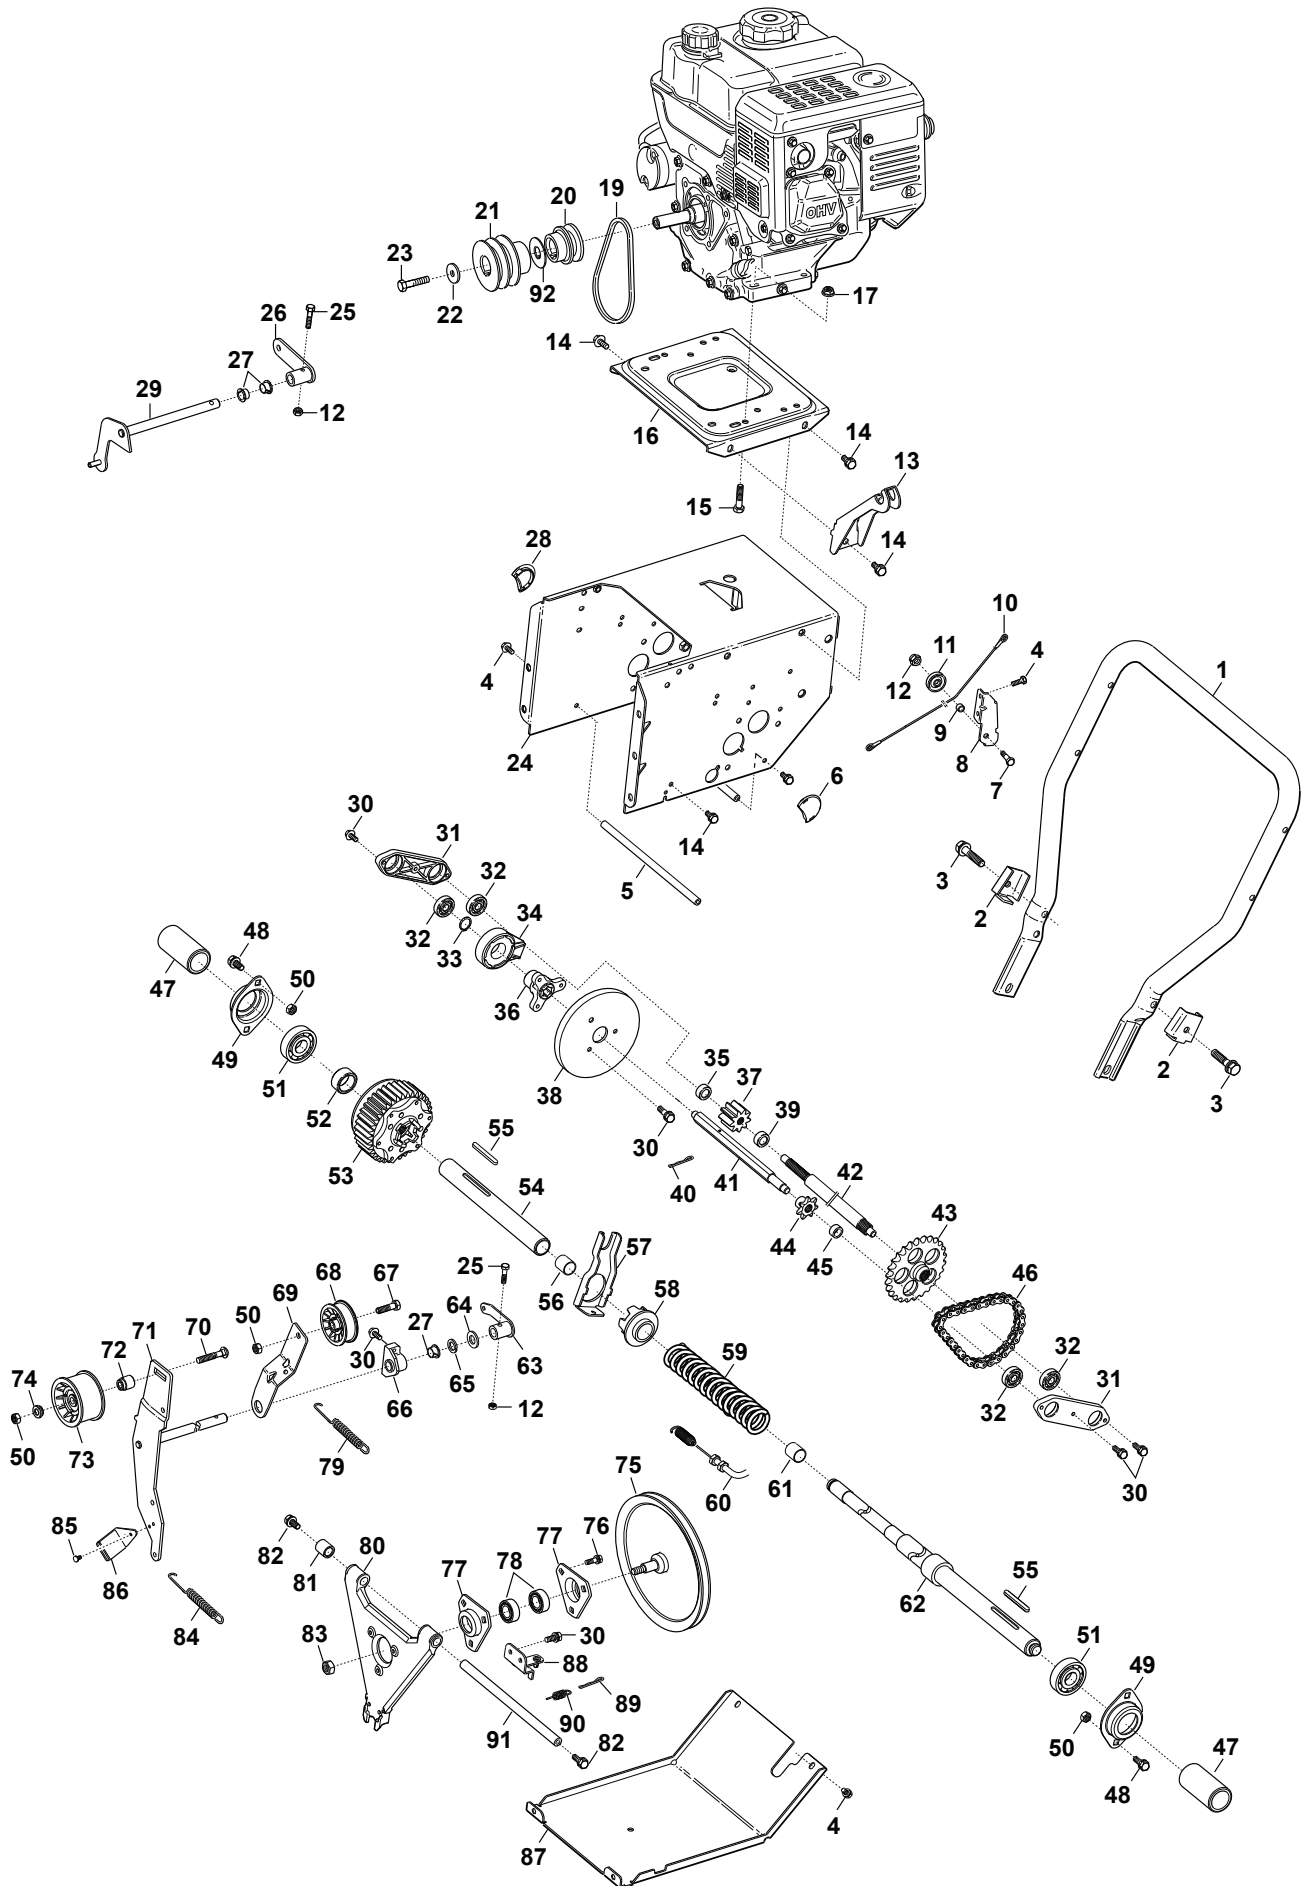

Utgåva Issue 37 - 2017		Transmission		Transmission	
Pos. Fig.	Antal Q.ty	Art nr Part No	Benämning	Description	Anmärkning Notes
51	2	1811-3142-01	Kullager	Ball bearing	
52	1	118820325/0	Kil	Spacer	
53	1	118820326/0	Differentiell	Differential	
54	1	118820327/0	Auger Assy	Shaft	
55	2	118820328/0	Kil	Flat Key	
56	1	118820329/0	Hylsa	Bronze Sleeve	
57	1	118820330/0	Fork	Fork	
58	1	1811-3007-01	Axelkoppling	Auxiliary clutch	
59	1	1811-3005-01	Fjäder	Spring	
60	1	118820331/0	Differential Cable	Differential Cable	
61	1	118820332/0	Hylsa	Bronze Sleeve	
62	1	118820333/0	Axel	Shaft	
63	1	118820334/0	Spännare	Tensioner	
64	1	112521370/0	Bricka	Washer	
65	1	122675110/0	Bricka	Washer	
66	1	118820336/0	Fixeringsblock	Fixing Block	
67	1	112793701/0	Skruv	Screw	
68	1	1811-3064-01	Spännrulle	Tension pulley	
69	1	118820337/0	Spännare	Tensioner	
70	1	112819105/0	Skruv	Screw	
71	1	118820338/0	Fäste	Bracket	
72	1	1811-3055-01	Bussning	Bushing	
73	1	1811-3057-01	Spännrulle	Tension pulley	
74	1	1811-3056-01	Fäste	Pad	
75	1	118820339/0	Remskiva	Pulley	
76	3	9997-0620-16	Skruv	Screw	
77	2	1811-3116-01	Lagerhus	Bearing Housing	
78	2	118820340/0	Kullager	Ball Bearing	
79	1	1811-3118-01	Fjäder	Spring	
80	1	118820341/0	Faste	Support	
81	1	118820342/0	Kil	Spacer	
82	2	9997-0816-16	Skruv	Screw	
83	1	9747-1231-02	Mutter	Nut	
84	1	118820343/0	Bromsfjäder	Brake Spring	
85	2	118820344/0	Nit	Rivet	
86	1	118820345/0	Brake block	Brake block	
87	1	118820638/0	Undre Plat	Bottom Plate	
88	1	118820347/0	Fäste	Staffa	
89	1	118820348/0	Stift	Pin	
90	1	118820349/0	Fjäder	Spring	
91	1	1811-3125-01	Stag	Strut	
92	1	118820262/0	Connector	Gears connector