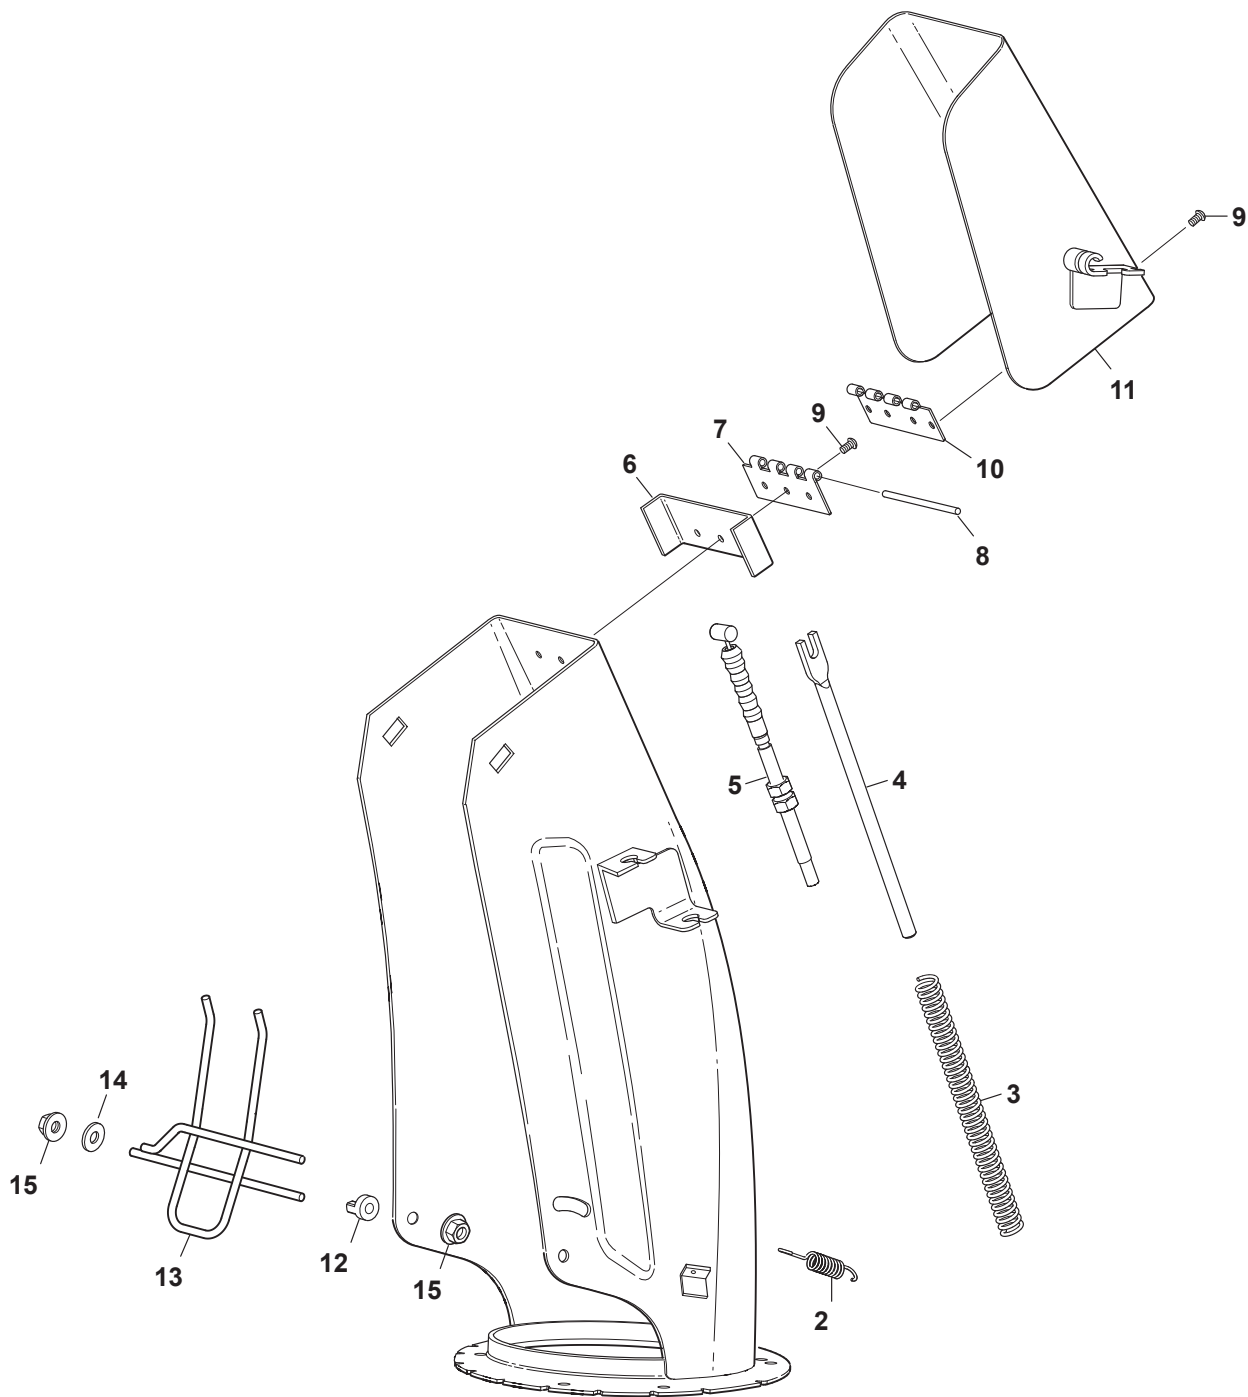

Utgåva Issue 37 - 2017		Chute			
Pos. Fig.	Antal Q.ty	Art nr Part No	Benämning	Description	Anmärkning Notes
2	1	1811-3071-01	Fjäder	Spring	
3	1	118820357/0	Fjäder	Spring	
4	1	118820358/0	Stag	Strut	
5	1	118820828/0	Reglagewire-utkast	Deflector Control Cable	
6	1	118820360/0	Sealing pad	Sealing pad	
7	1	118820361/0	Platta	Plate	
8	1	118820362/0	Stift	Pin	
9	7	118820363/0	Nit	Rivet	
10	1	118820364/0	Platta	Plate	
11	1	118820365/0	Deflektor	Deflector	
12	1	118820366/0	Bricka	Washer	
13	1	118820367/0	Säkerhetsbarriär	Safety barrier	
14	1	1811-3079-01	Plastdämpare	Plastic pad	
15	2	1811-3133-01	Snabbmutter	Push nut