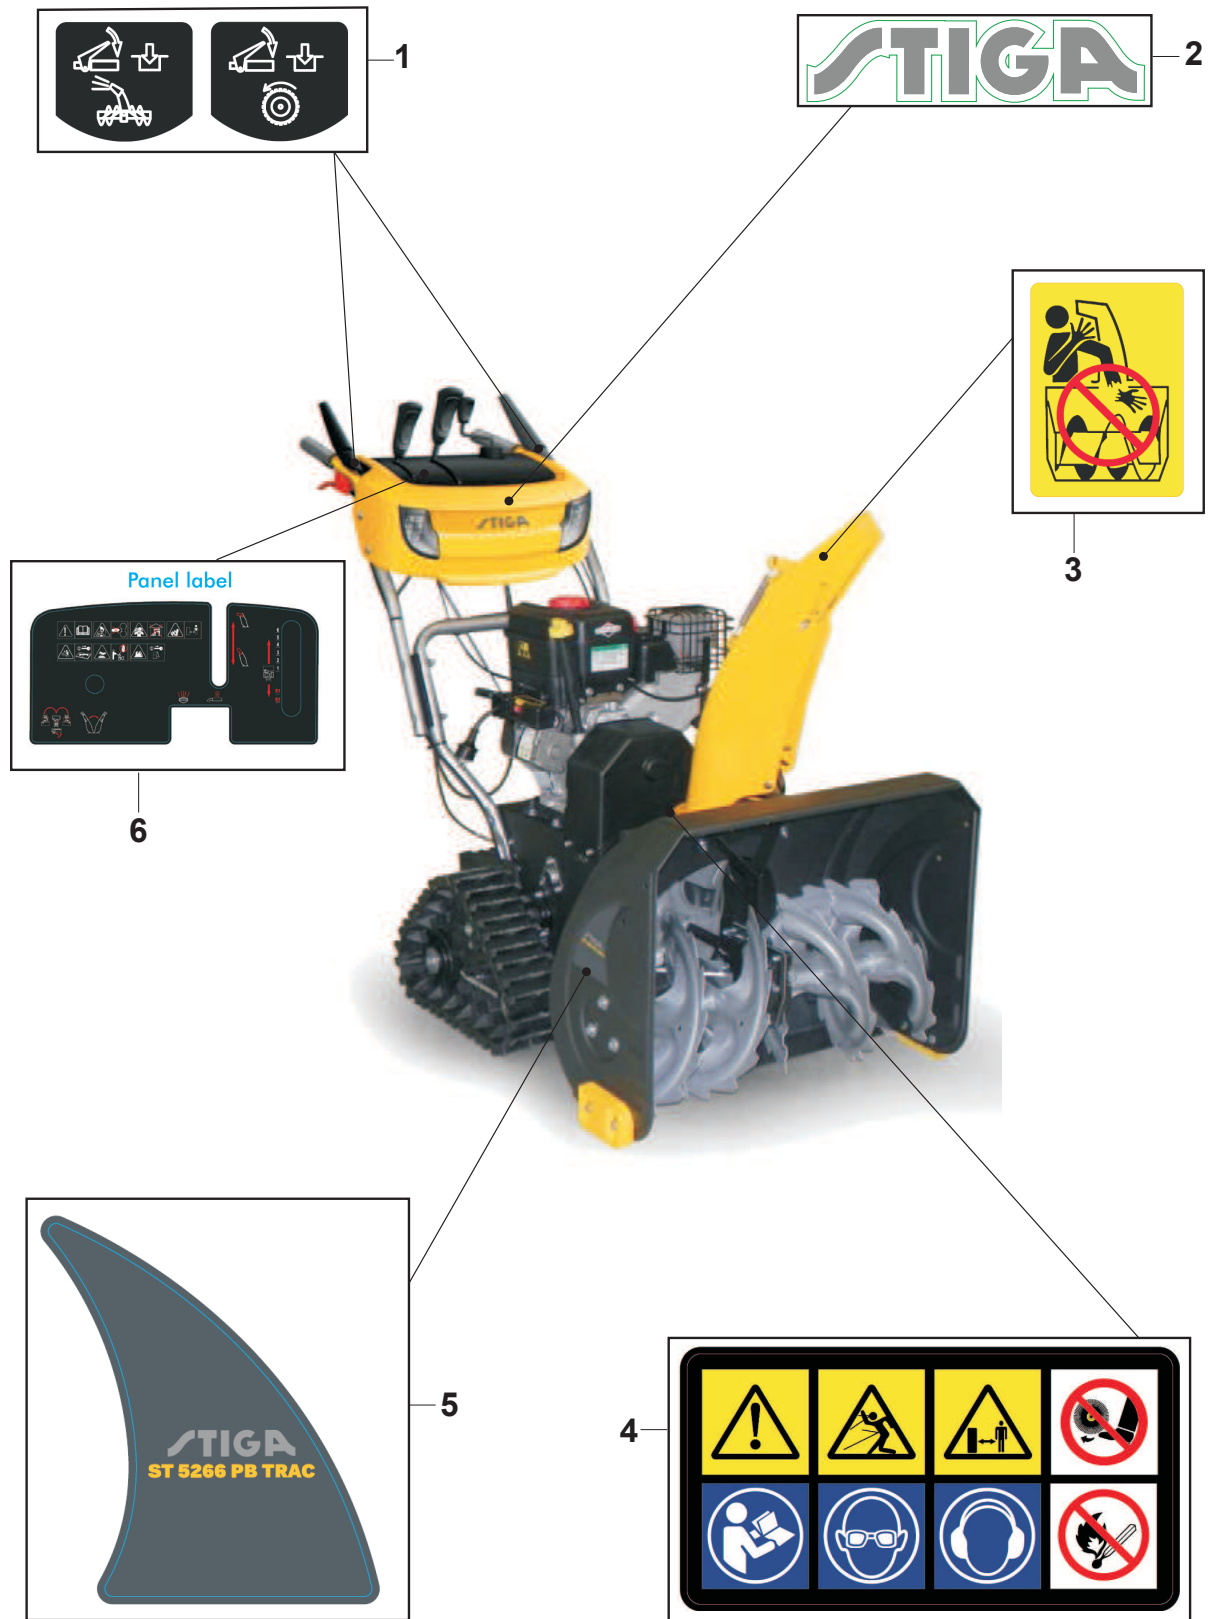

Utgåva Issue 37 - 2017		Dekal Etichette			
Pos. Fig.	Antal Q.ty	Art nr Part No	Benämning	Description	Anmärkning Notes
1	1	114369167/0	Dekal	Label	
2	1	114367495/1	Dekal	Label	
3	1	114369171/0	Dekal	Label	
4	1	114369146/0	Dekal	Label	
5	1	114368347/0	Dekal ST 5266 PB TRAC	Label ST 5266 PB TRAC	
6	1	114369170/1	Dekal	Label