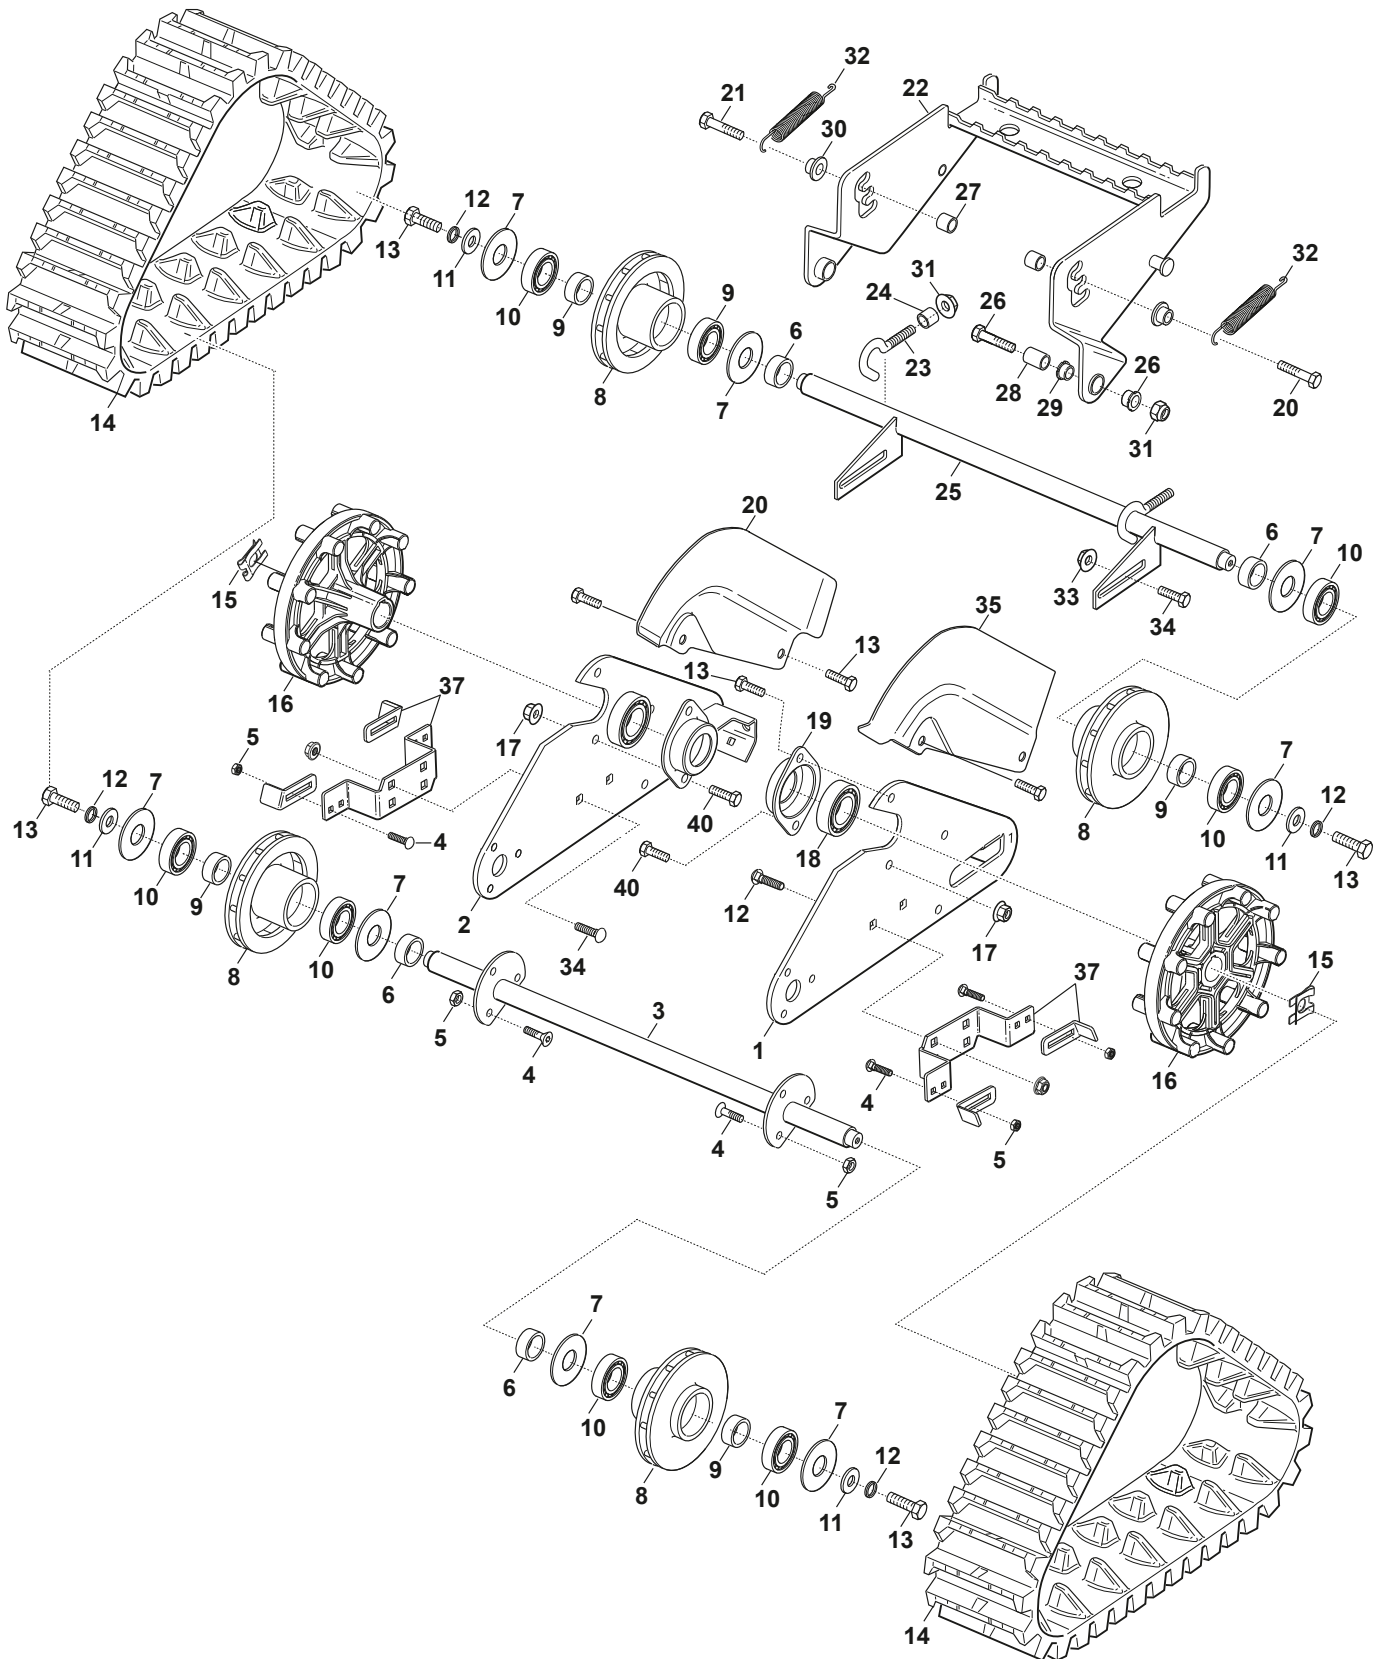

Utgåva Issue 37 - 2017		Track		Track	
Pos. Fig.	Antal Q.ty	Art nr Part No	Benämning	Description	Anmärkning Notes
1	1	118820350/0	Fäste-Vä	Bracket-Lh	
2	1	118820351/0	Fäste-Hö	Bracket-Rh	
3	1	118820352/0	Axel	Shaft	
4	14	112815200/0	Skruv	Screw	
5	14	9747-0631-02	Mutter Loc-King	Lock Nut	
6	4	1811-3089-01	Axelbussning	Shaft Bushing	
7	8	1811-3090-01	Bricka	Washer	
8	4	1811-3091-01	Rulle, TRAC	Ider pulley	
9	4	118820882/0	Bussning	Bushing	
10	8	1811-3141-01	Kullager	Ball bearing	
11	4	9699-0056-02	Bricka	Washer	
12	4	1134-5127-01	Bricka	Washer	
13	8	112792610/0	Skruv	Screw	
14	2	1811-3135-01	TRAC	TRAC	
15	2	118820353/0	Hållare	Clip	
16	2	118820354/0	Hjul	Wheel, Trac	
17	6	112154210/0	Mutter	Nut	
18	2	1811-3142-01	Kullager	Ball bearing	
19	2	1811-3115-01	Lagerhus	Bearing Housing	
20	1	1811-3127-01	Avgränsningsplåt-Vä	Baffle Plate, Left	
21	2	112794900/0	Skruv	Screw	
22	1	118820355/0	Pedal	Pedal	
23	2	118820883/0	Krok	Hook	
24	2	118820884/0	Hook Cover	Hook Cover	
25	1	1811-3094-01	Axel, TRAC-bakre	Shaft, TRAC-rear	
26	2	112692420/0	Skruv	Screw	
27	2	1811-3098-01	Bussning	Bushing	
28	2	1811-3095-01	Bussning	Bushing	
29	4	1811-3084-01	Plastbussning	Plastic bushing	
30	2	1811-3096-01	Fäste	Pad	
31	6	9739-1031-22	Mutter	Nut	
32	2	118820307/0	Fjäder	Spring	
33	6	112155000/0	Mutter	Nut	
34	6	112818690/0	Skruv	Screw	
35	1	1811-3128-01	Avgränsningsplåt-Hö	Baffle Plate, Right	
37	1	1812-9033-01	Kit, Avskrapare	Scrapers Kit	
40	2	9997-0820-16	Skruv	Screw