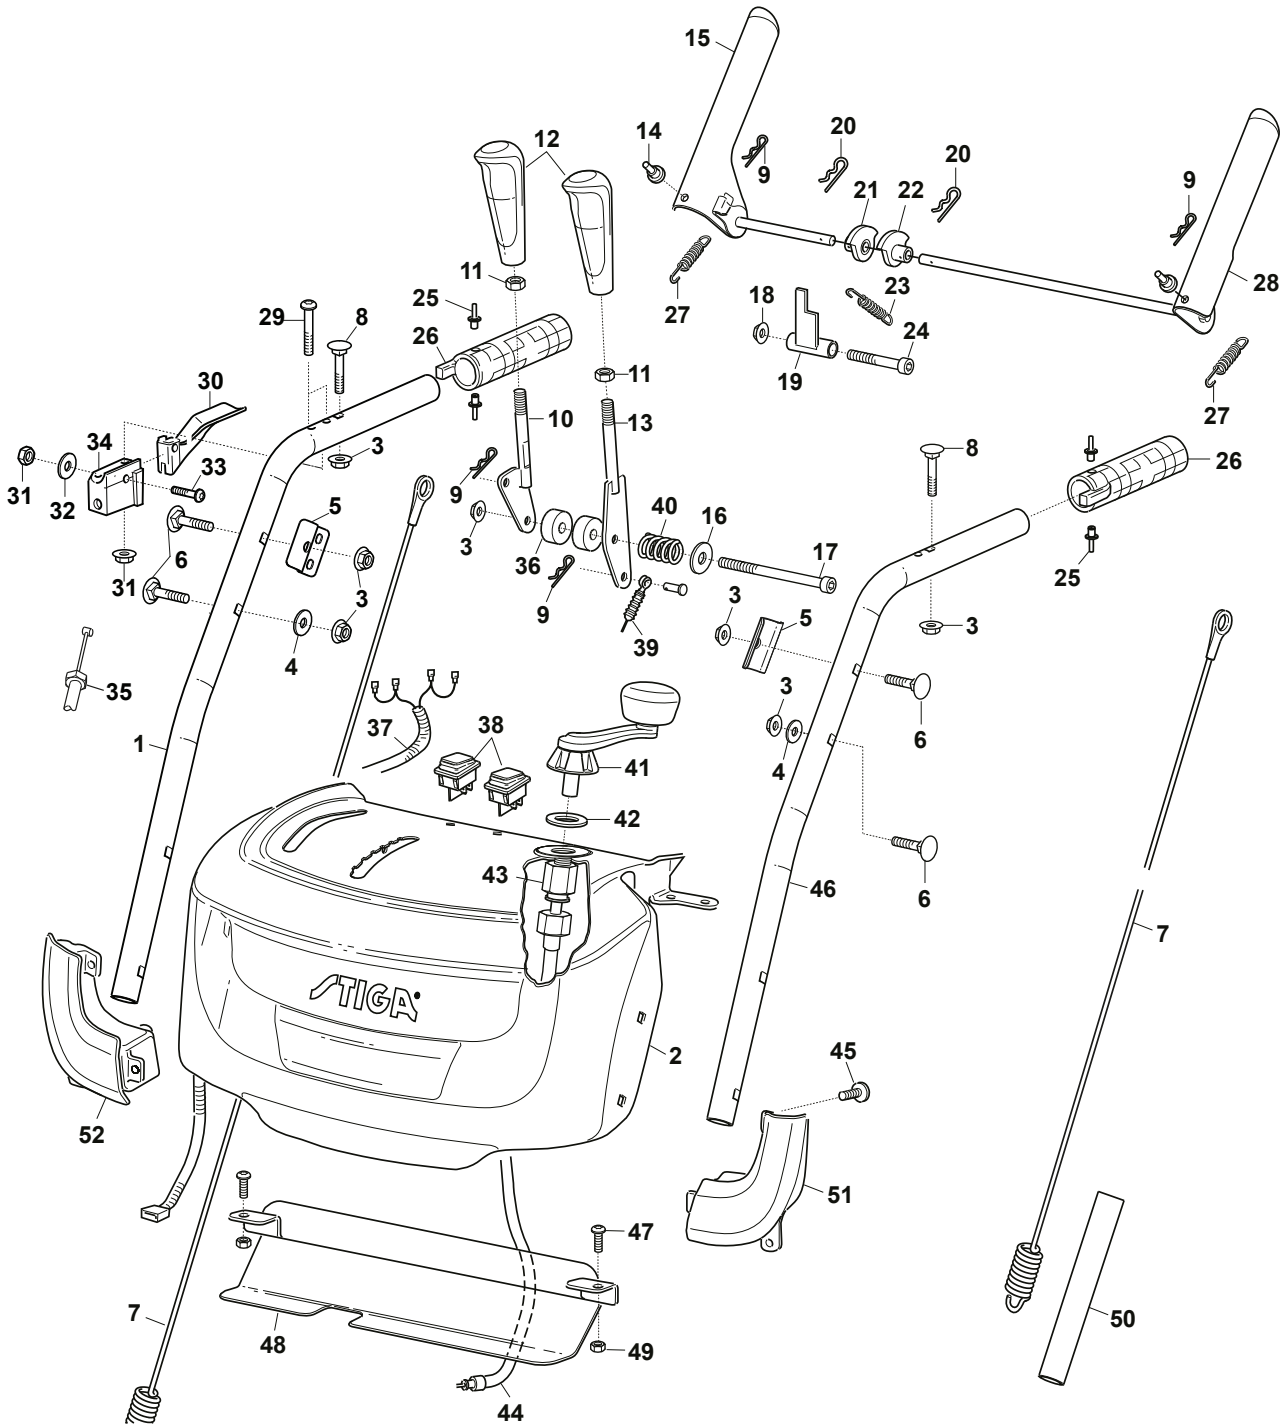

Utgåva Issue 37 - 2017		Reglage				Handle
Pos. Fig.	Antal Q.ty	Art nr Part No	Benämning	Description	Anmärkning Notes	
50	2	118820003/0	Sleeve	Sleeve		
51	1	1811-3040-01	LED ljus, vä	LED light,LH		
52	1	1811-3041-01	LED ljus, hö	LED light,RH