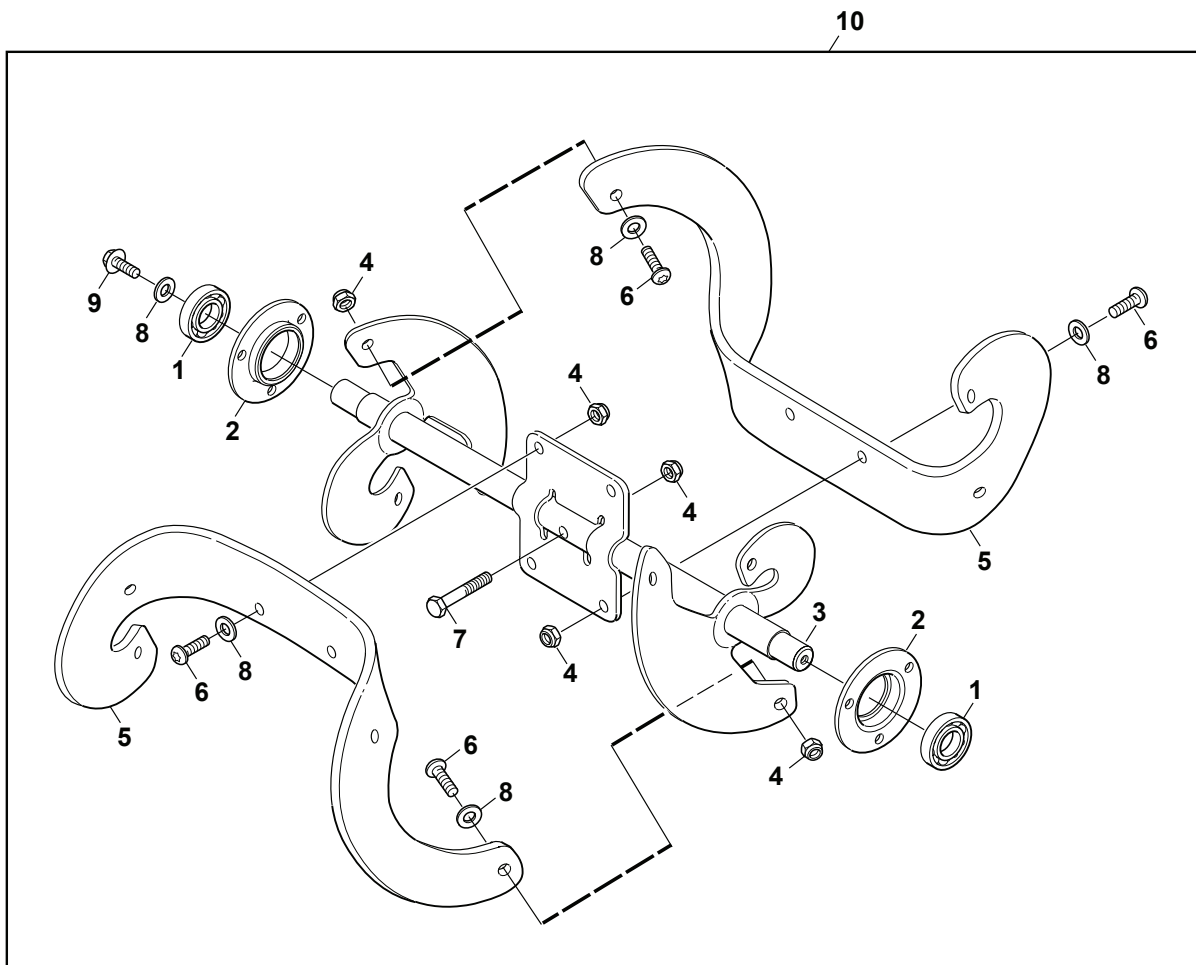

Utgåva Issue 37 - 2017		Auger			
Pos. Fig.	Antal Q.ty	Art nr Part No	Benämning	Description	Anmärkning Notes
1	2	118820044/0	Lager	Ball Bearing	
2	2	118820045/0	Fixeringsplatta	Fixing Plate	
3	1	118820046/0	Snöskruvaxel	Auger Shaft	
4	17	112292100/0	Mutter	Nut	
5	2	118820047/0	Snöskruv kpl	Auger	
6	16	9893-0616-16	Skruv	Screw	
7	1	112791500/0	Skruv	Screw	
8	17	9699-0109-02	Bricka	Washer	
9	1	112735699/0	Skruv	Screw	
10	1	118820029/0	Snöskruv kpl	Auger Assy