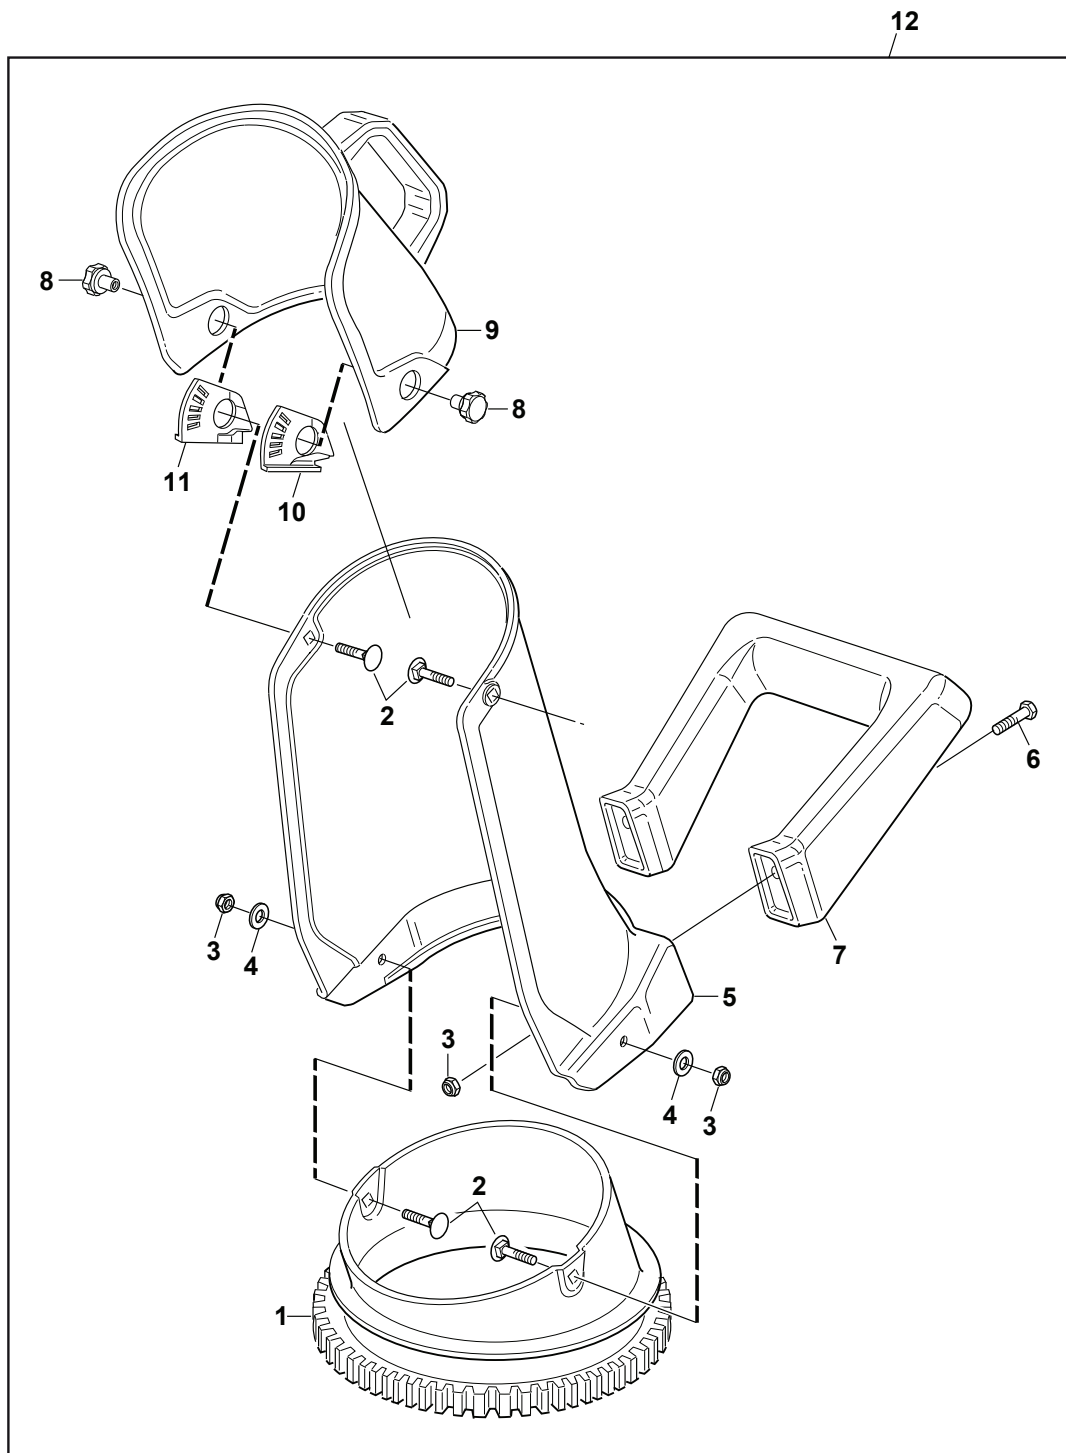

Utgåva Issue 37 - 2017		Utkast Discharge Chute			
Pos. Fig.	Antal Q.ty	Art nr Part No	Benämning	Description	Anmärkning Notes
1	1	118820048/0	Chute seat	Chute seat	
2	4	112815200/0	Skruv	Screw	
3	4	112292100/0	Mutter	Nut	
4	2	9699-0109-02	Bricka	Washer	
5	1	118820477/0	Utkast	Chute	
6	2	112791200/1	Skruv	Screw	
7	1	118820478/0	Chute handlebar	Chute handlebar	
8	2	118820051/0	Mutter	Nut	
9	1	118820479/0	Deflektor	Deflector	
10	1	118820054/0	Plat-Hö	Right Plate	
11	1	118820055/0	Plat-Va	Left Plate	
12	1	118820035/0	Utkast	Chute Assy