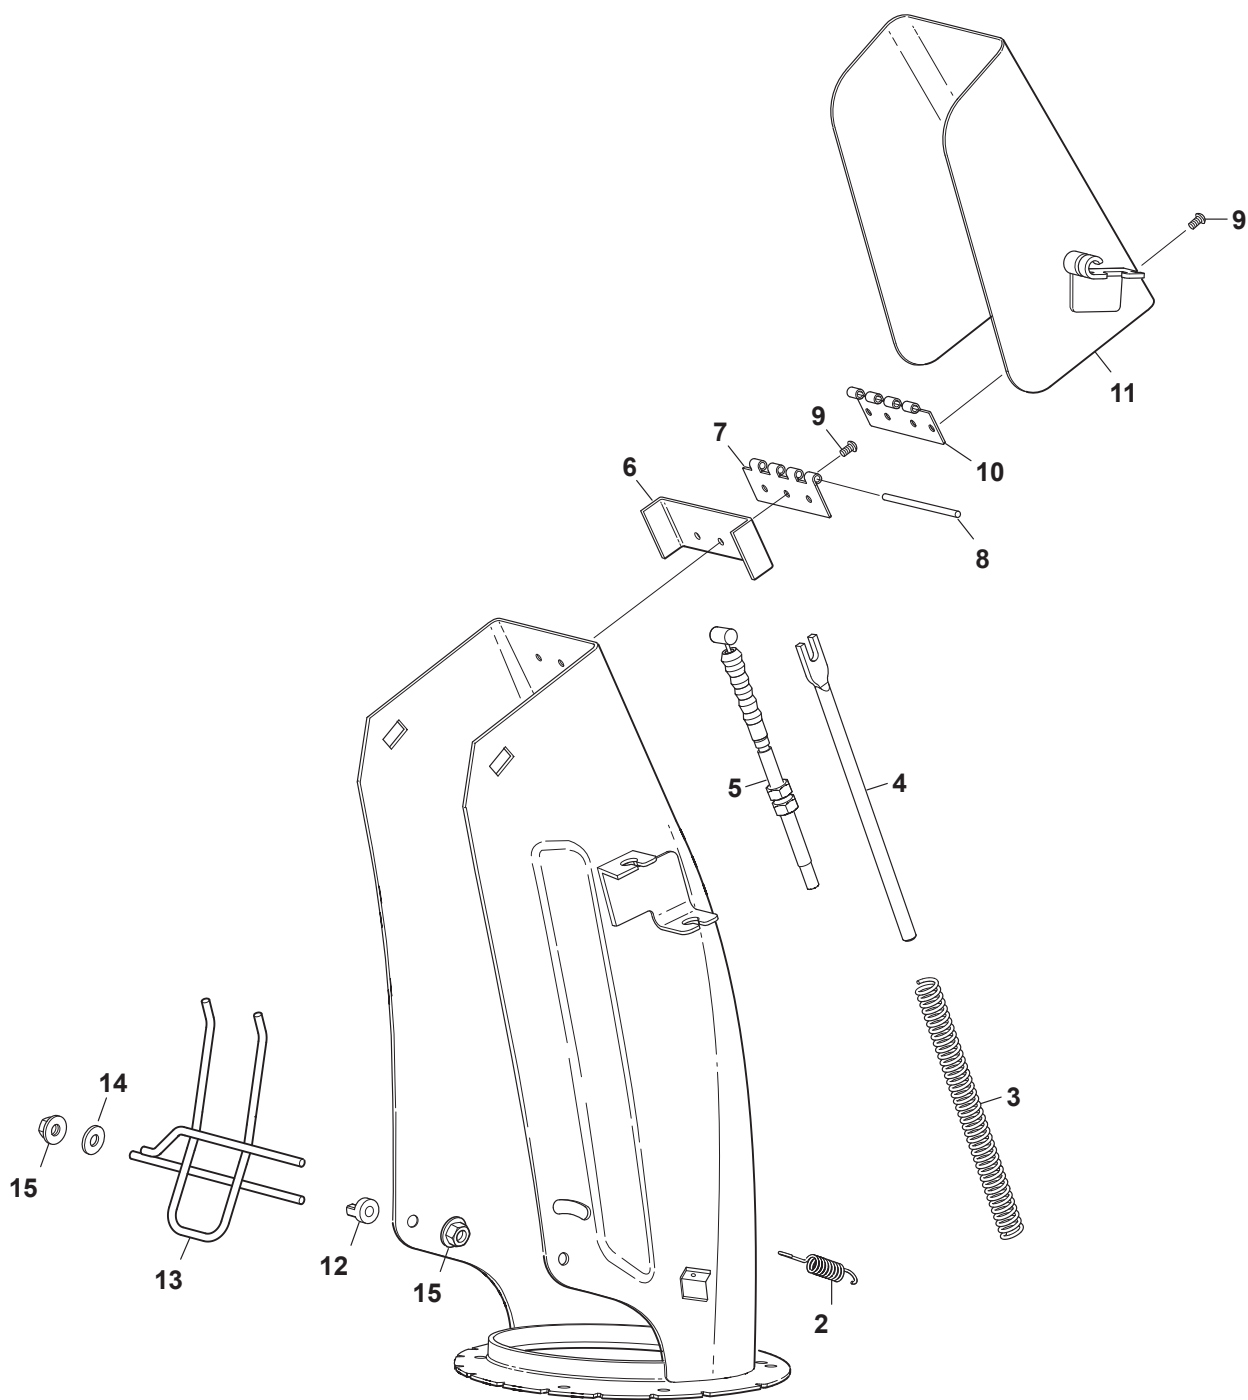

Utgåva Issue 37 - 2017		Chute			
Pos. Fig.	Antal Q.ty	Art nr Part No	Benämning	Description	Anmärkning Notes
2	1	1811-3071-01	Fjäder	Spring	
3	1	118820357/0	Fjäder	Spring	
4	1	118820358/0	Stag	Strut	
5	1	118820828/0	Reglagewire-utkast	Deflector Control Cable	
6	1	118820360/0	Sealing pad	Sealing pad	
7	1	118820361/0	Platta	Plate	
8	1	118820362/0	Stift	Pin	
9	7	118820363/0	Nit	Rivet	
10	1	118820364/0	Platta	Plate	
11	1	118820365/0	Deflektor	Deflector	
12	1	118820366/0	Bricka	Washer	
13	1	118820367/0	Säkerhetsbarriär	Safety barrier	
14	1	1811-3079-01	Plastdämpare	Plastic pad	
15	2	118820379/0	Lock	Cap