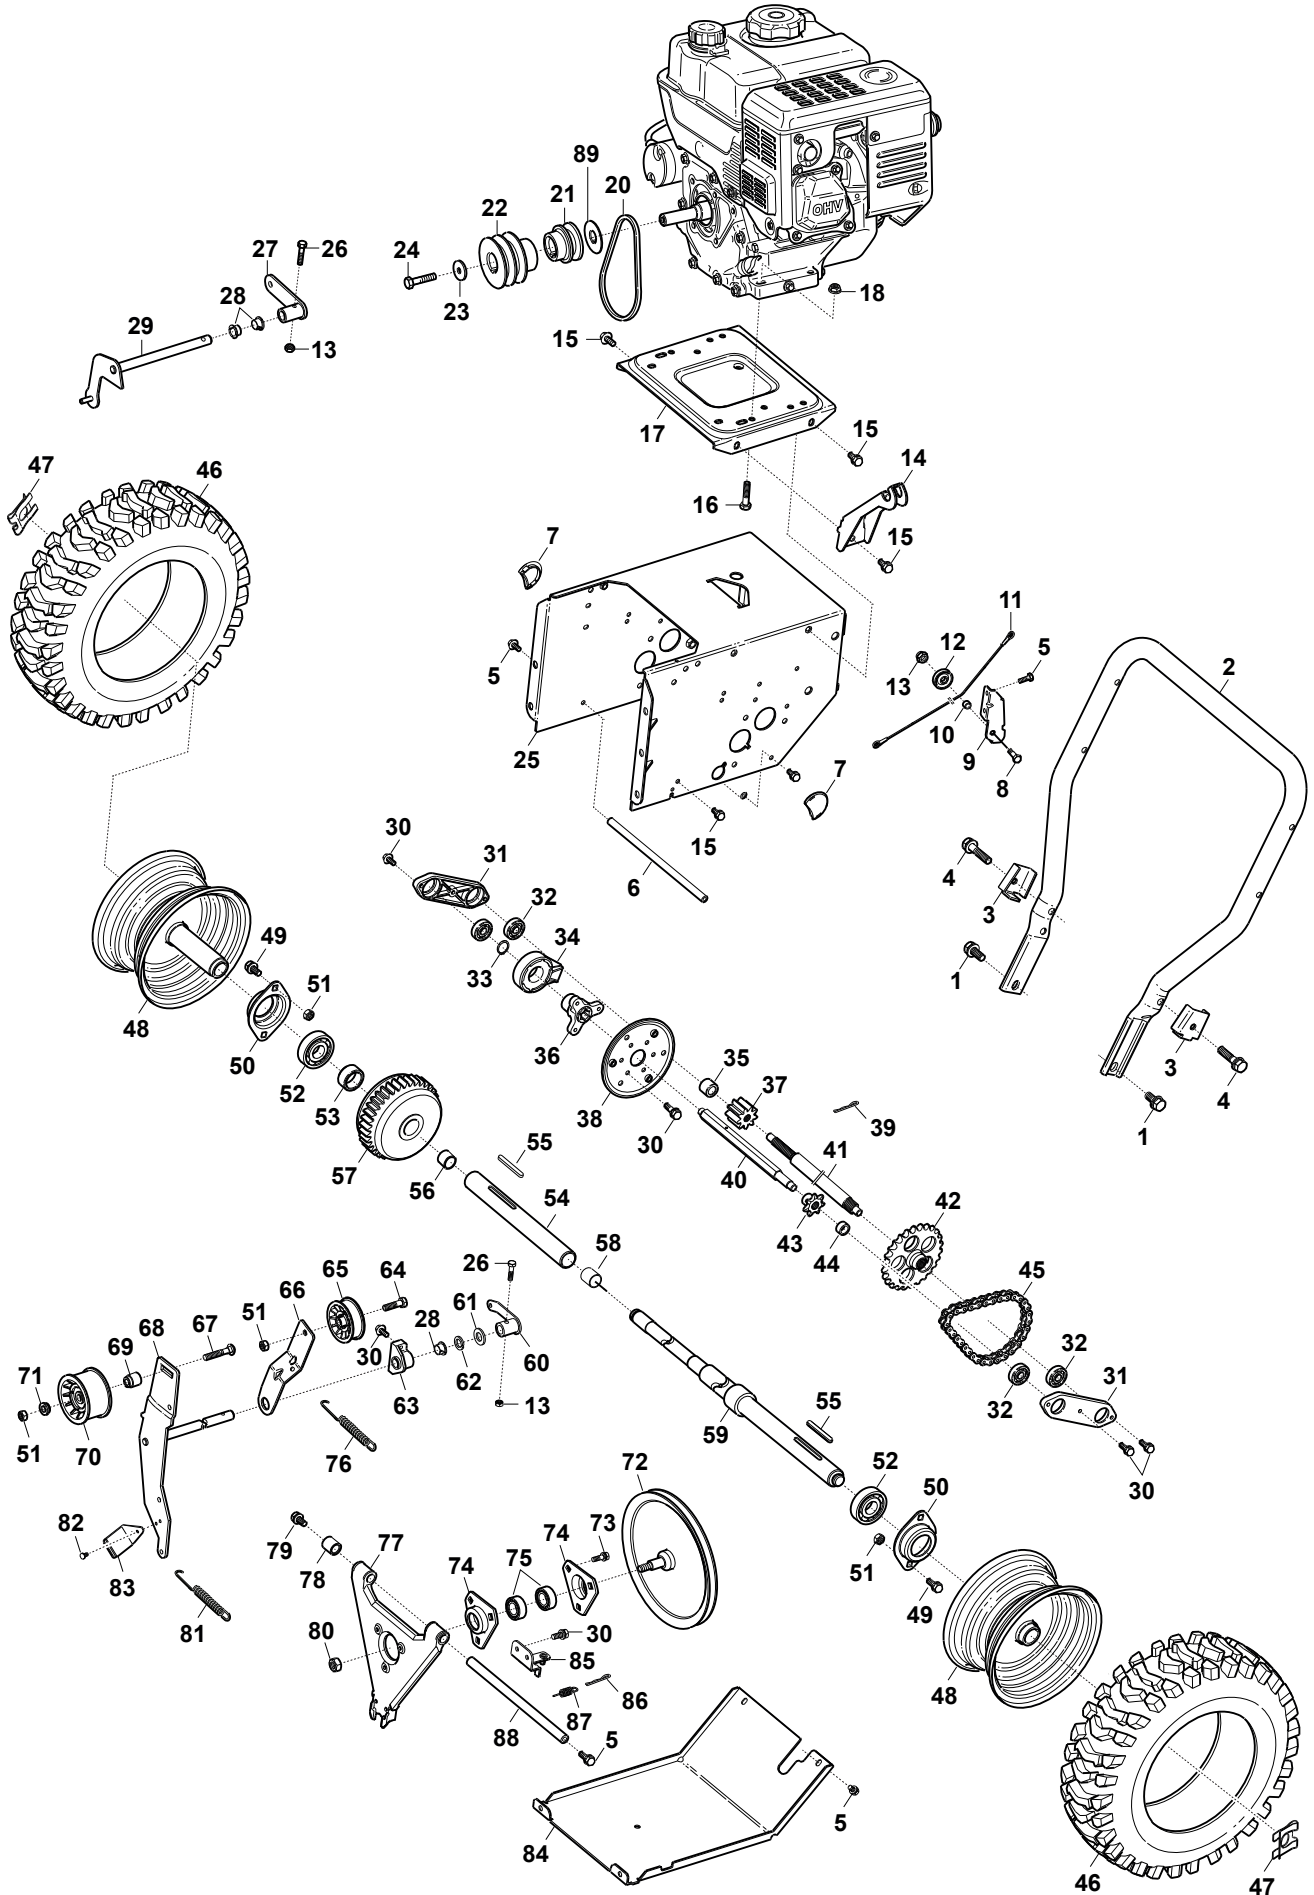

Utgåva Issue 37 - 2017		Transmission		Transmission	
Pos. Fig.	Antal Q.ty	Art nr Part No	Benämning	Description	Anmärkning Notes
51	6	112155000/0	Mutter	Nut	
52	2	118820637/0	Kullager	Ball Bearing	
53	1	118820325/0	Kil	Spacer	
54	1	118820182/0	Short Semi-Shaft	Short Semi-Shaft	
55	2	118820328/0	Kil	Flat Key	
56	1	118820329/0	Hylsa	Bronze Sleeve	
57	1	118820185/0	Differentiell	Differential	
58	1	118820332/0	Hylsa	Bronze Sleeve	
59	1	118820187/0	Stift	Shaft	
60	1	118820334/0	Spännare	Tensioner	
61	1	112521370/0	Bricka	Washer	
62	1	118820335/0	Fjäderbricka	Spring Washer	
63	1	118820336/0	Fixeringsblock	Fixing Block	
64	1	112793701/0	Skruv	Screw	
65	1	1811-3064-01	Spännrulle	Tension pulley	
66	1	118820880/0	Spännare	Tensioner	
67	1	112819105/0	Skruv	Screw	
68	1	118820338/0	Fäste	Bracket	
69	1	1811-3055-01	Bussning	Bushing	
70	1	1811-3057-01	Spännrulle	Tension pulley	
71	1	1811-3056-01	Fäste	Pad	
72	1	118820339/0	Remskiva	Pulley	
73	3	112791400/0	Skruv	Screw	
74	2	1811-3116-01	Lagerhus	Bearing Housing	
75	2	118820340/0	Kullager	Ball Bearing	
76	1	1811-3118-01	Fjäder	Spring	
77	1	118820341/0	Faste	Support	
78	1	118820342/0	Kil	Spacer	
79	2	112792611/0	Skruv	Screw	
80	1	9747-1231-02	Mutter	Nut	
81	1	118820343/0	Bromsfjäder	Brake Spring	
82	2	118820344/0	Nit	Rivet	
83	1	118820345/0	Brake block	Brake block	
84	1	118820638/0	Undre Plat	Bottom Plate	
85	1	118820347/0	Fäste	Staffa	
86	1	118820348/0	Stift	Pin	1.5X25
87	1	118820349/0	Fjäder	Spring	
88	1	1811-3125-01	Stag	Strut	
89	1	118820262/0	Connector	Gears connector