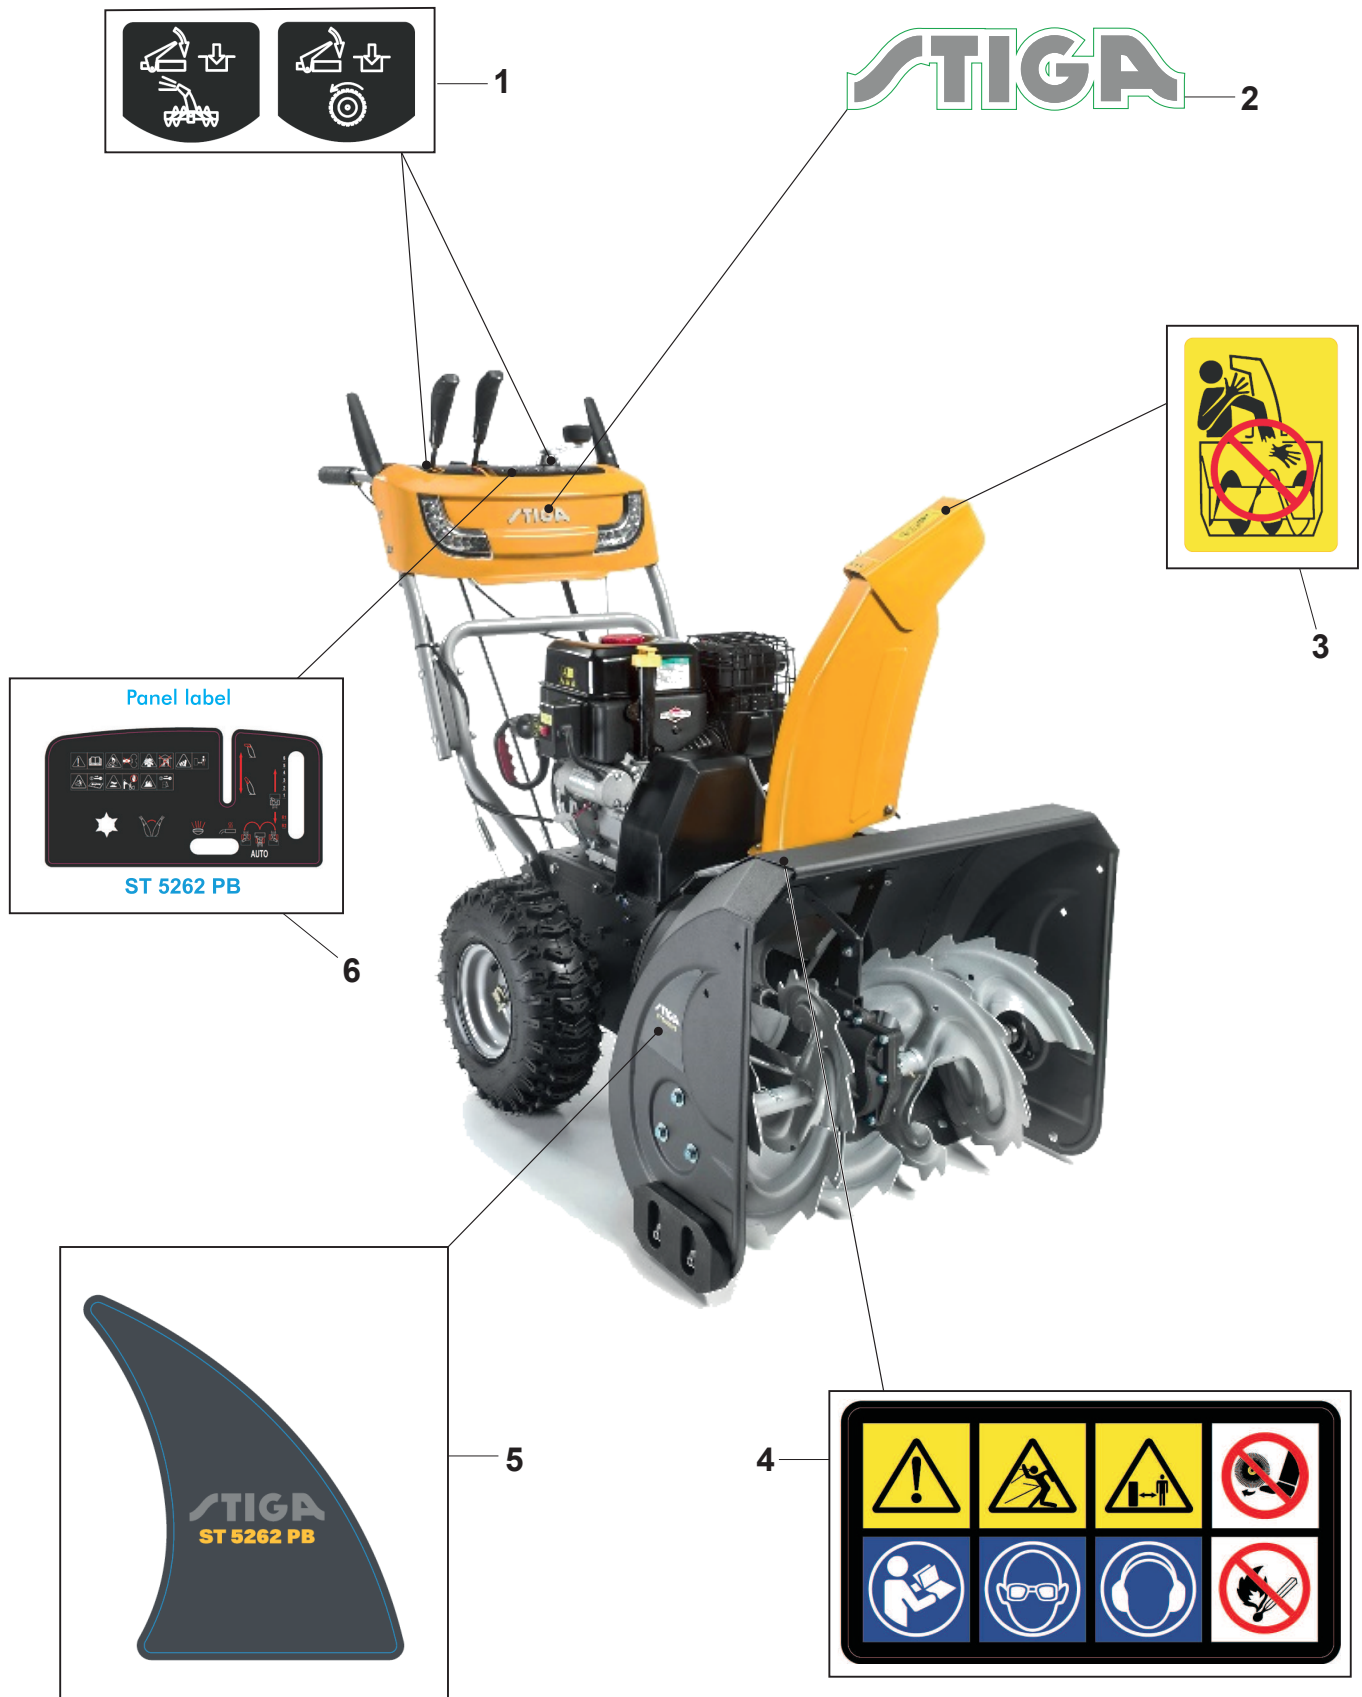

Utgåva Issue 37 - 2017		Dekal Etichette			
Pos. Fig.	Antal Q.ty	Art nr Part No	Benämning	Description	Anmärkning Notes
1	1	114369167/0	Dekal	Label	
2	1	114367495/1	Dekal	Label	
3	1	114369171/0	Dekal	Label	
4	1	114369146/0	Dekal	Label	
5	1	114369757/0	Denomination Label - Right Part	Denomination Label - Right Part	
5	1	114369758/0	Denomination Label - Left Part	Denomination Label - Left Part	
6	1	114369761/0	Panel Safety Label	Panel Safety Label