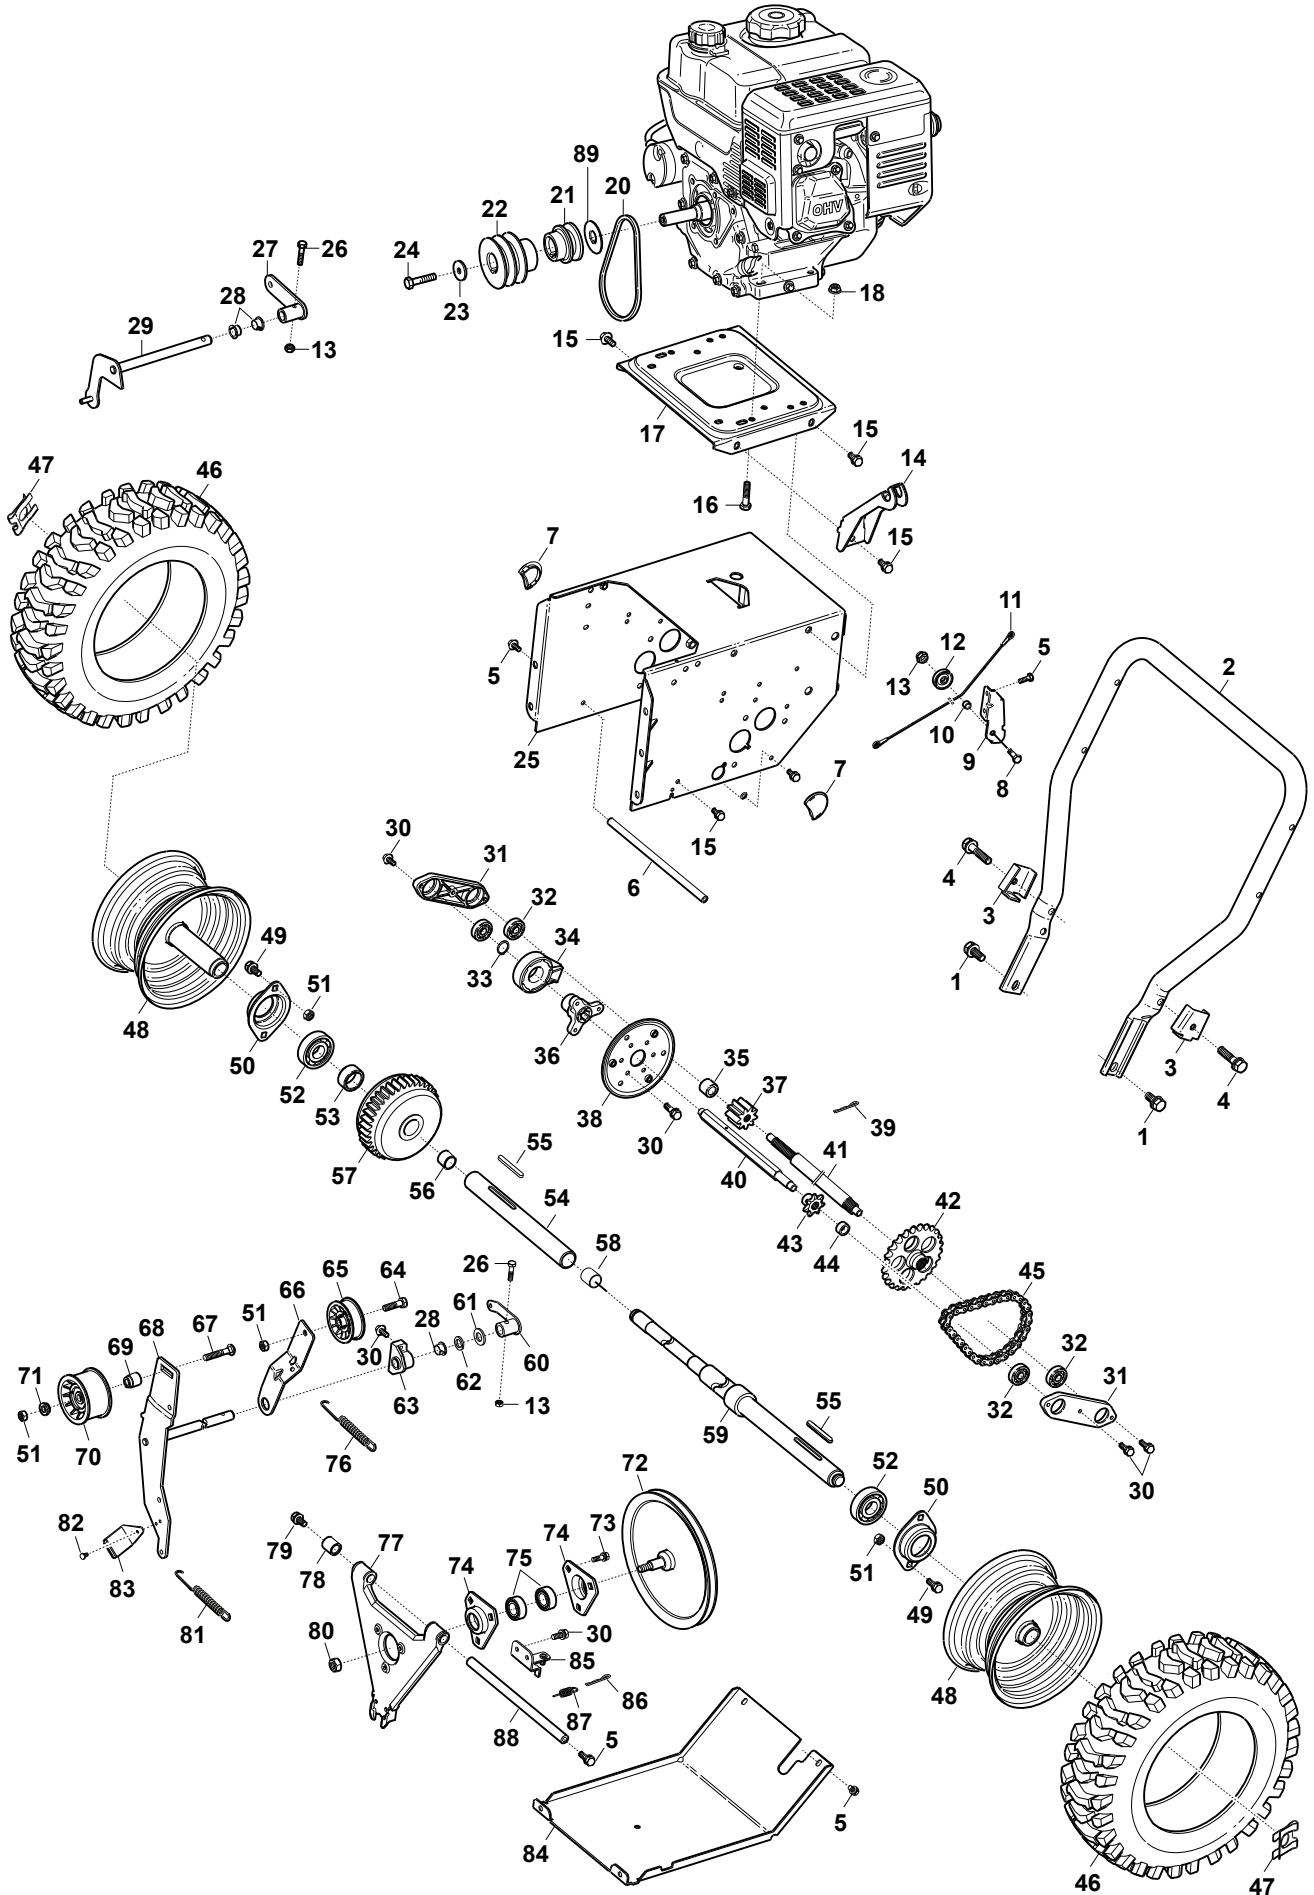

Utgåva Issue 37 - 2017		Transmission			
Pos. Fig.	Antal Q.ty	Art nr Part No	Benämning	Description	Anmärkning Notes
1	2	9997-1025-16	Skruv	Screw	
2	1	118820293/0	Handtag	Handle, Lower	
3	2	118820631/0	Plat	Plate	
4	2	112794900/0	Skruv	Screw	
5	8	9997-0612-16	Skruv	Screw	
6	2	118820295/0	Växeljusterings	Strut	
7	1	118820632/0	Kapa	Cover	
8	1	112791400/0	Skruv	Screw	
9	1	118820753/0	Pulley Seat	Pulley Seat	
10	1	118820298/0	Hylsa	Sleeve	
11	1	118820299/0	Kabel	Wire	
12	1	118820300/0	Remskiva	Pulley	
13	1	112154510/0	Mutter	Nut	
14	1	118820301/0	Connecting Plate	Connecting Plate	
15	4	112793102/0	Skruv	Screw	
16	4	112691115/0	Skruv	Screw	
17	1	118820149/0	Engine Fixing Plate	Engine Plate - Grey	
18	4	112154210/0	Mutter	Nut	
20	1	118820303/0	Kilrem	Belt	
21	1	118820101/0	Remskiva	Drive Pulley	
22	1	118820102/0	Remskiva	Pulley	
23	1	9699-0109-02	Bricka	Washer	
24	1	118820775/0	Skruv	Screw	
25	1	118820633/0	Transmissionshus	Transmission Housing	
26	2	112791400/0	Skruv	Screw	
27	1	1811-3012-01	Växelkoppling	Gear connector	
28	3	1811-3113-01	Plastbussning	Plastic bushing	
29	1	118820308/0	Stäg	Strut	
30	13	112791200/1	Skruv	Screw	
31	2	118820309/0	Lagersäte	Bearing Housing	
32	4	118820310/0	Kullager	Ball Bearing	
33	1	118820311/0	Lasring	Circlip	
34	1	118820312/0	Skiftlager	Shift bearing	
35	1	118820313/0	Distans	Spacer	
36	1	118820634/0	Rubber wheel seat	Rubber wheel seat	
37	1	118820315/0	Drive Gear	Gear	
38	1	118820635/0	Gummihjul	Rubber Wheel	
39	1	1811-3080-01	Låspinne	Cotter Pin	
40	1	118820319/0	Axel	Hexagon Shaft	
41	1	118820320/0	Axel	Transit shaft	
42	1	118820118/0	Kuggjul	Chain Wheel	
43	1	118820322/0	Kuggjul	Sprocket	
44	1	118820323/0	Kil	Spacer	
45	1	118820119/0	Kedja	Chain	
46	2	118820581/0	Däck	Tyre	
47	2	118820353/0	Hållare	Clip	
48	2	118820636/0	Fälg	Rimm	
49	4	112792611/0	Skruv	Screw	
50	2	1811-3115-01	Lagerhus	Bearing Housing