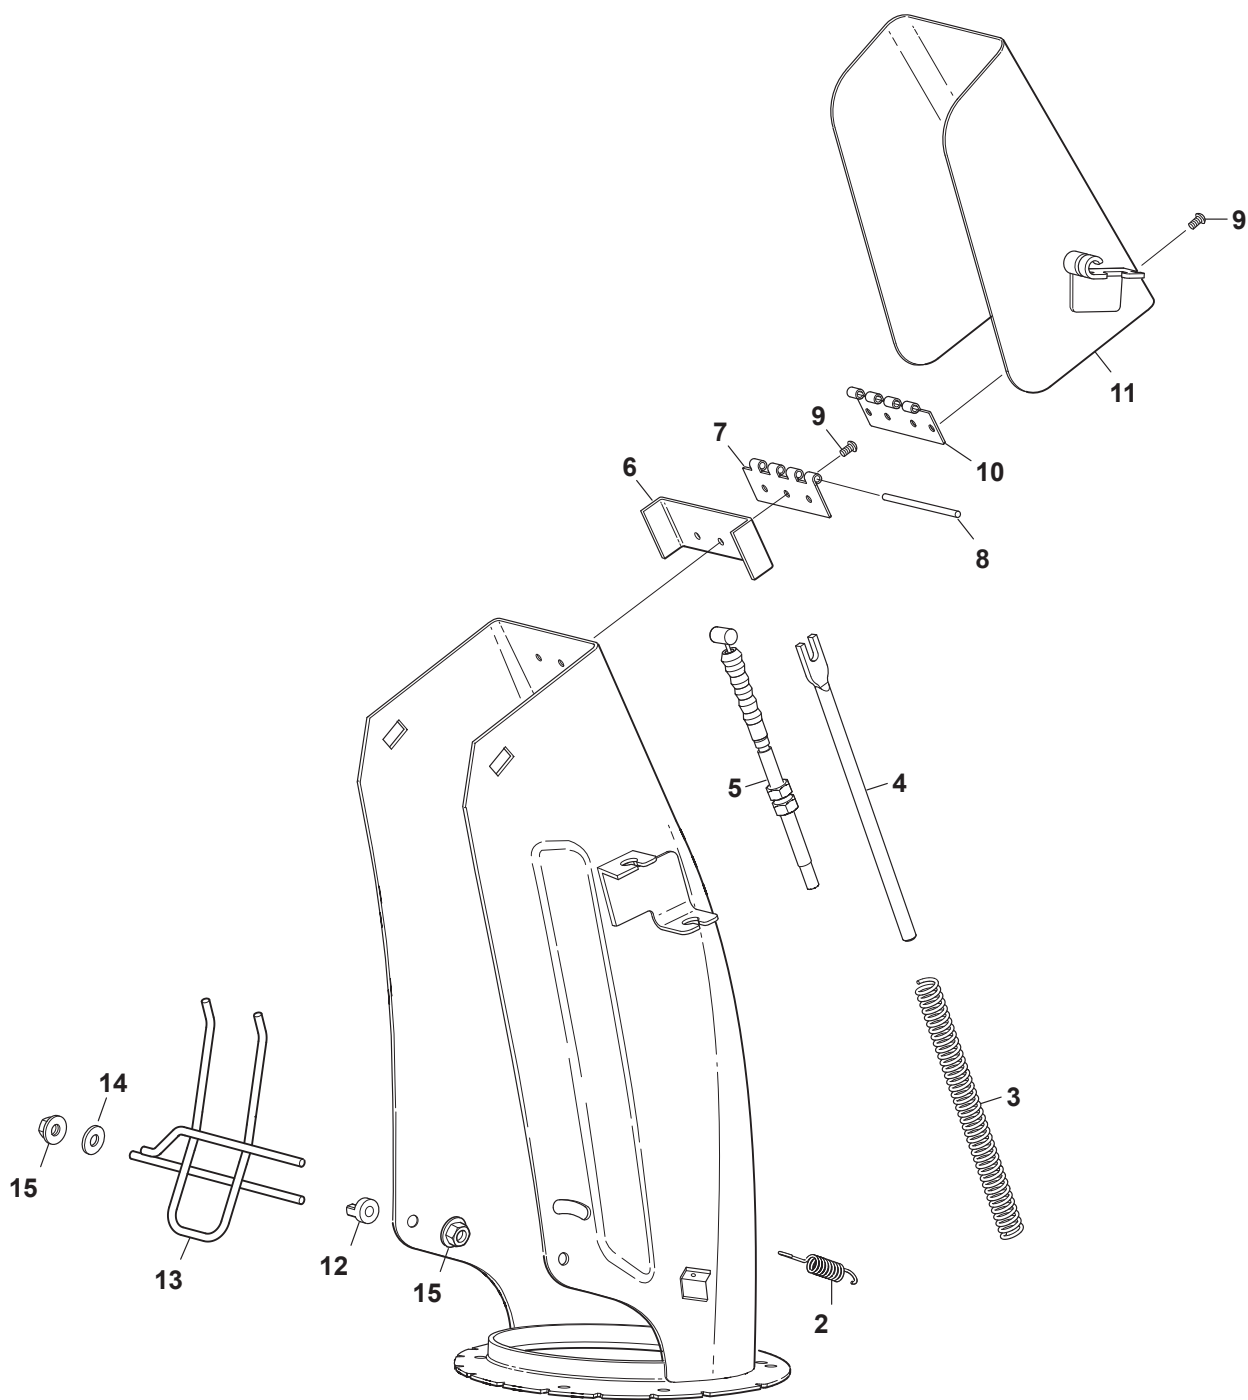

Utgåva Issue 37 - 2017		Chute			
Pos. Fig.	Antal Q.ty	Art nr Part No	Benämning	Description	Anmärkning Notes
2	1	1811-3071-01	Fjäder	Spring	
3	1	118820357/0	Fjäder	Spring	
4	1	118820358/0	Stag	Strut	
5	1	118820828/0	Reglagewire-utkast	Deflector Control Cable	
6	1	118820360/0	Sealing pad	Sealing pad	
7	1	118820361/0	Platta	Plate	
8	1	118820362/0	Stift	Pin	
9	7	118820363/0	Nit	Rivet	
10	1	118820364/0	Platta	Plate	
11	1	118820365/0	Deflektor	Deflector	
12	1	118820366/0	Bricka	Washer	
13	1	118820367/0	Säkerhetsbarriär	Safety barrier	
14	1	1811-3079-01	Plastdämpare	Plastic pad	
15	2	1811-3133-01	Snabbmutter	Push nut