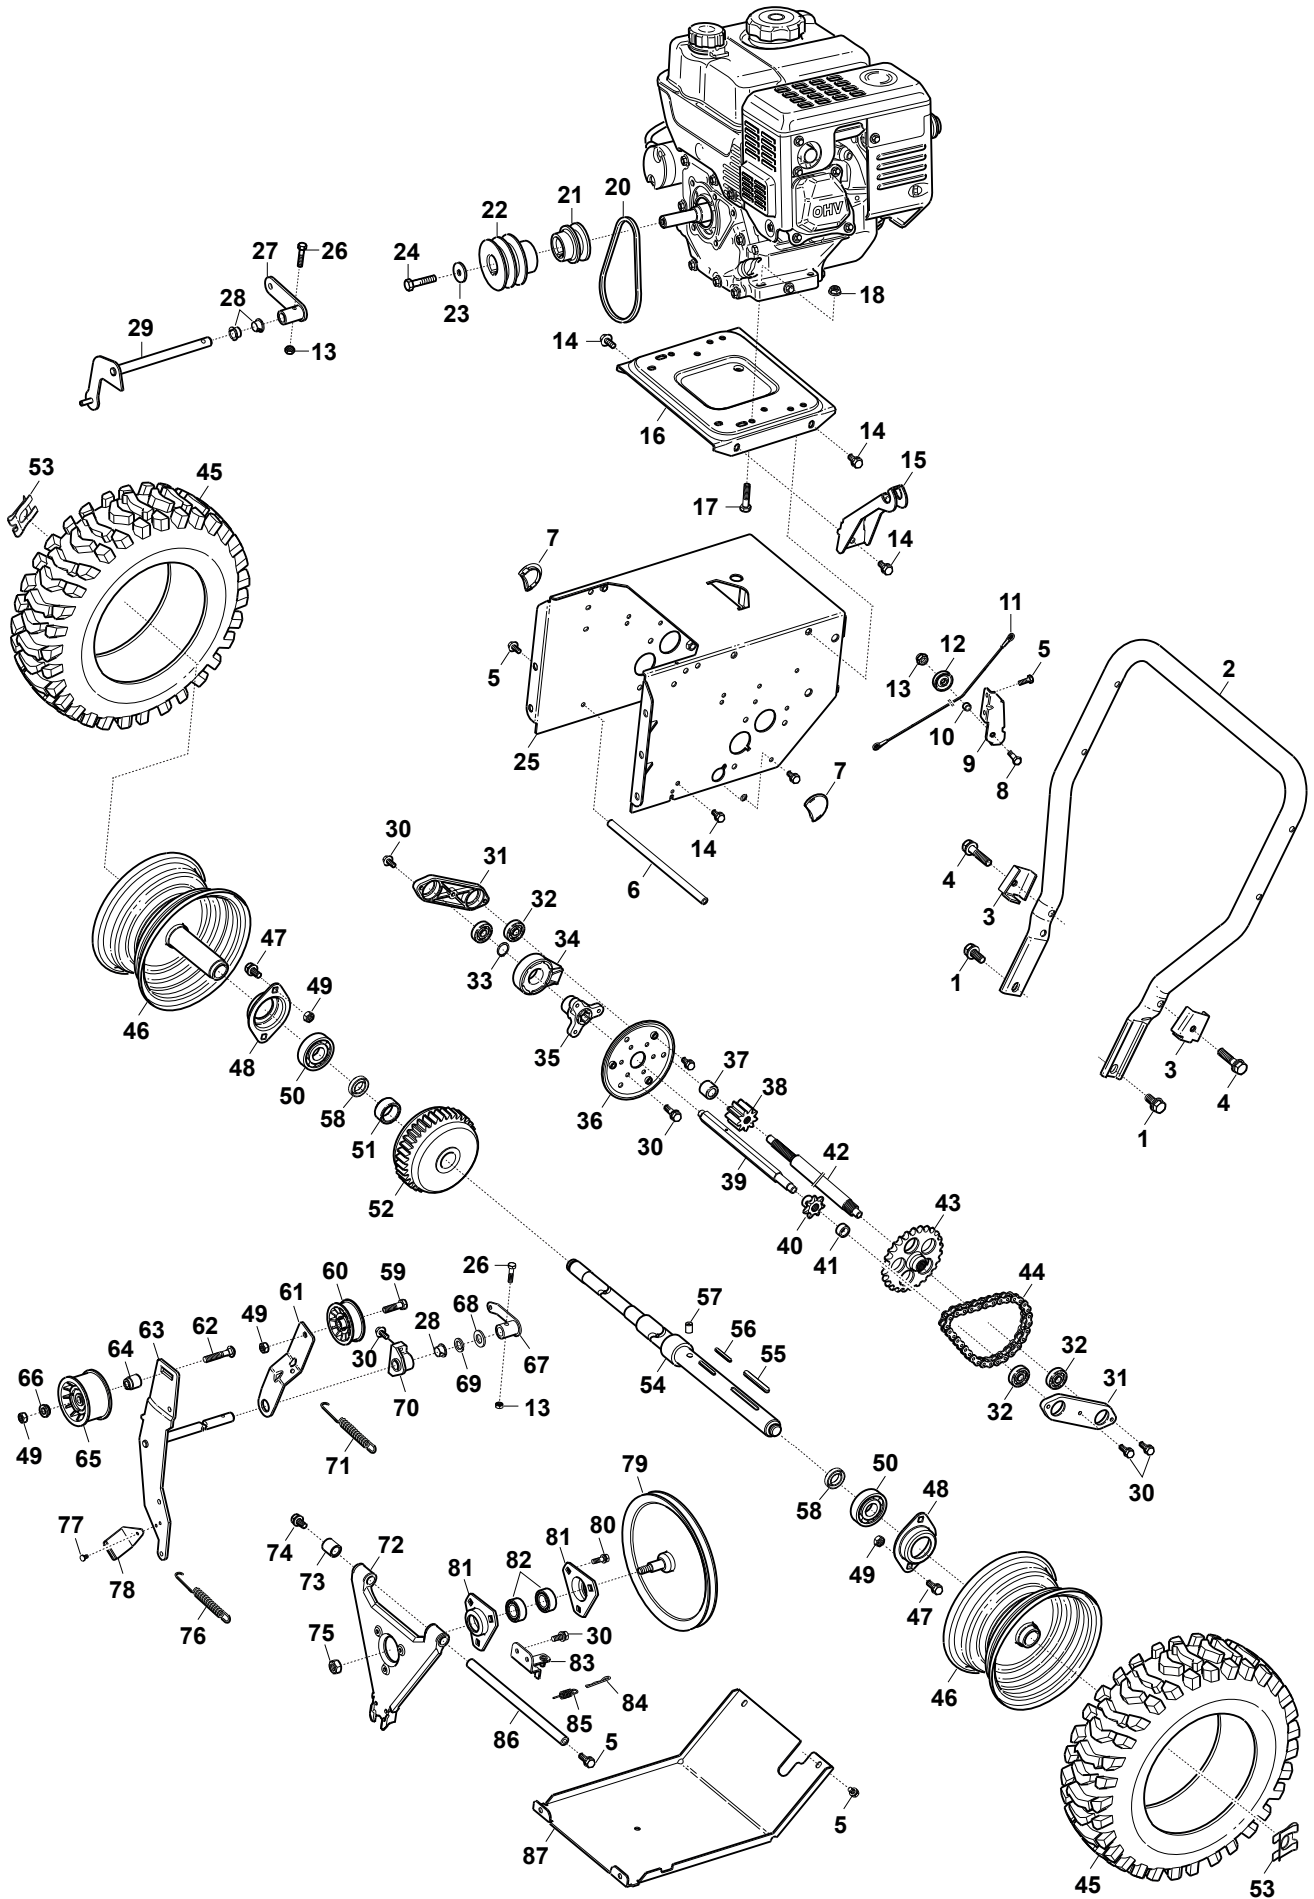

Utgåva Issue 37 - 2017		Transmission			
Pos. Fig.	Antal Q.ty	Art nr Part No	Benämning	Description	Anmärkning Notes
51	1	118820325/0	Kil	Spacer	
52	1	118820780/0	Drivkugghjul	Drive gear	
53	2	118820353/0	Hållare	Clip	
54	1	118820781/0	Stift	Pin	
55	2	118820328/0	Kil	Flat Key	
56	1	118820782/0	Kil	Flat Key	
57	2	118820783/0	Stift	Pin	
58	1	118820127/0	Shaft Sleeve	Shaft Sleeve	
59	1	112793701/0	Skruv	Screw	
60	1	1811-3064-01	Spännrulle	Tension pulley	
61	1	118820337/0	Spännare	Tensioner	
62	1	112819105/0	Skruv	Screw	
63	1	118820338/0	Fäste	Bracket	
64	1	1811-3055-01	Bussning	Bushing	
65	1	1811-3057-01	Spännrulle	Tension pulley	
66	1	1811-3056-01	Fäste	Pad	
67	1	118820334/0	Spännare	Tensioner	
68	1	112521370/0	Bricka	Washer	
69	1	112530150/0	Fjäderbricka	Spring Washer	
70	1	118820336/0	Fixeringsblock	Fixing Block	
71	1	1811-3118-01	Fjäder	Spring	
72	1	118820341/0	Faste	Support	
73	1	118820342/0	Kil	Spacer	
74	2	118820135/0	Skruv	Screw	
75	1	112156603/0	Mutter	Nut	
76	1	118820343/0	Bromsfjäder	Brake Spring	
77	2	118820344/0	Nit	Rivet	
78	1	118820345/0	Brake block	Brake block	
79	1	118820339/0	Remskiva	Pulley	
80	3	112791400/0	Skruv	Screw	
81	2	1811-3116-01	Lagerhus	Bearing Housing	
82	2	118820340/0	Kullager	Ball Bearing	
83	1	118820347/0	Fäste	Staffa	
84	1	118820348/0	Stift	Pin	
85	1	118820349/0	Fjäder	Spring	
86	1	1811-3125-01	Stag	Strut	
87	1	118820638/0	Undre Plat	Bottom Plate