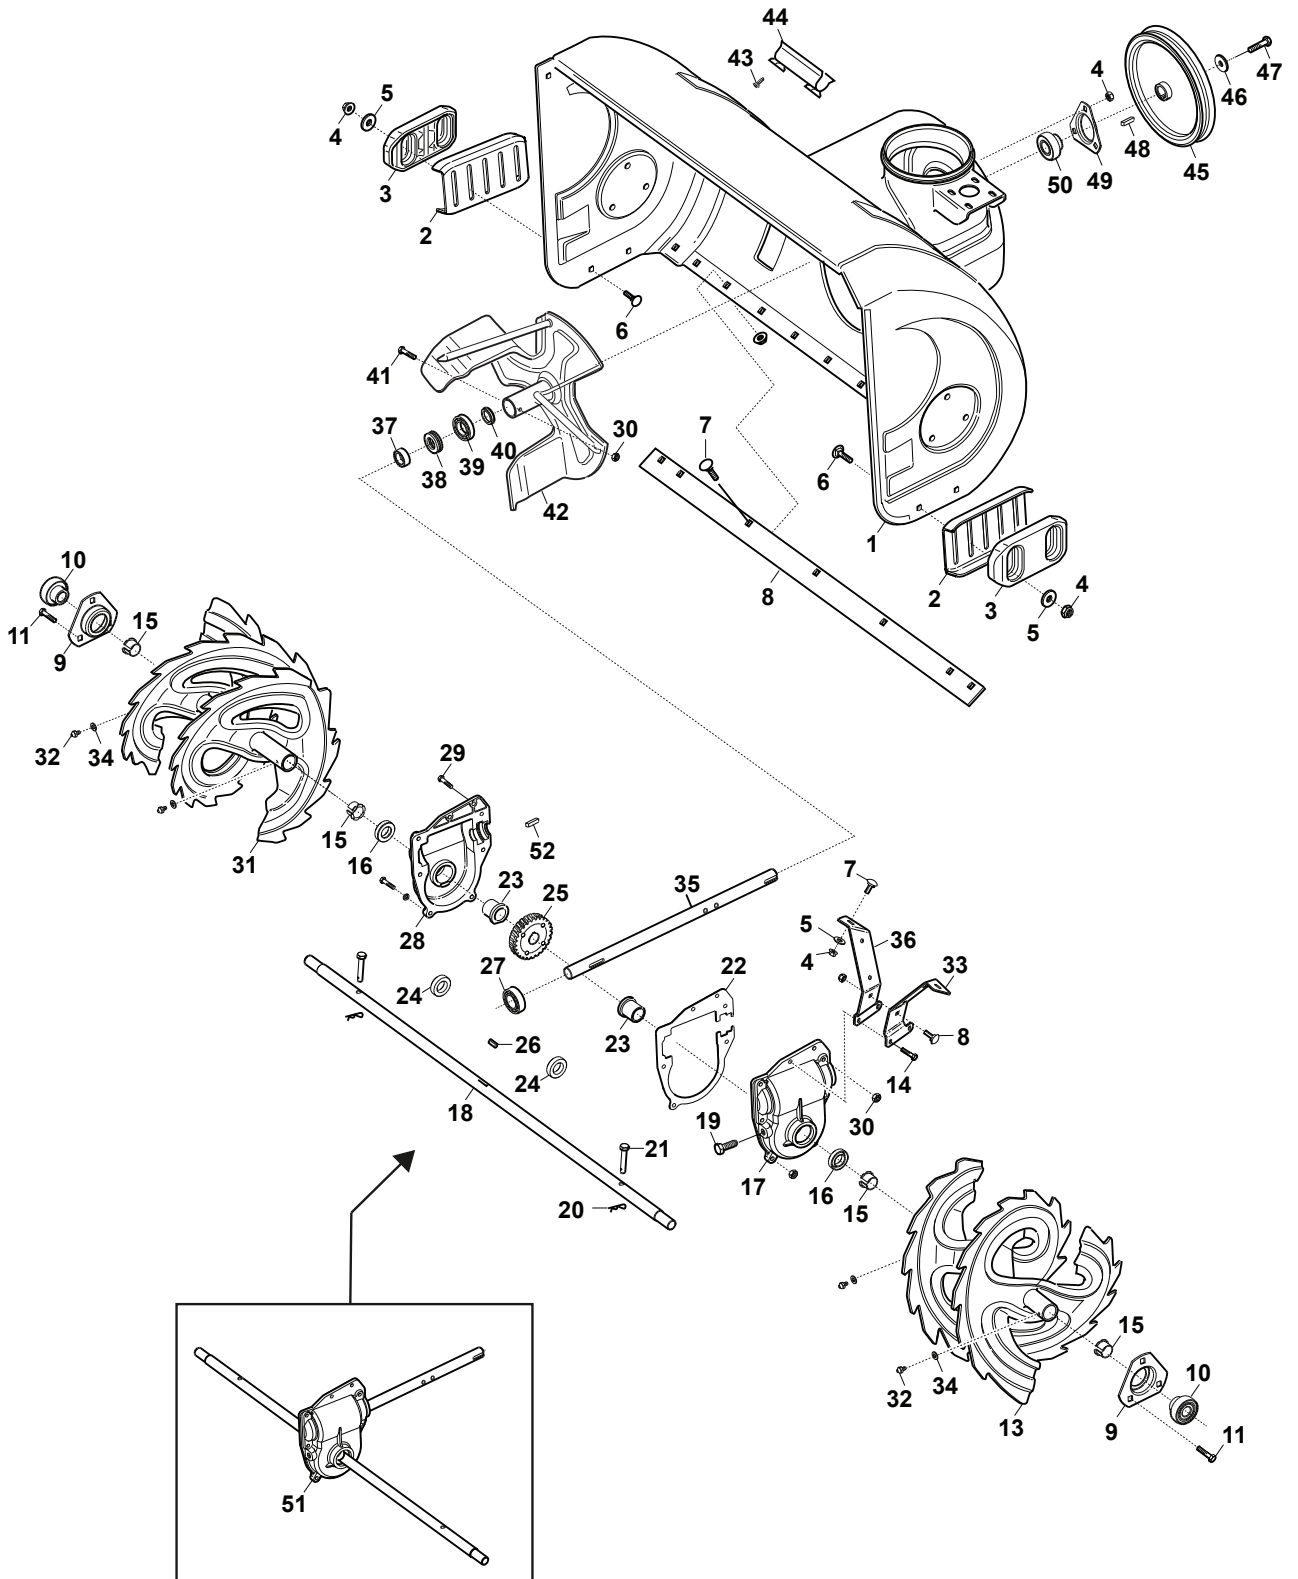

Utgåva Issue 37 - 2017		Kapa		Housing	
Pos. Fig.	Antal Q.ty	Art nr Part No	Benämning	Description	Anmärkning Notes
1	1	118820145/0	Kapa, kpl	Housing Assy	
2	2	118820623/0	Skid Shoe	Skid Shoe	
3	2	118820624/0	Skid Shoe	Skid Shoe	
4	16	112154210/0	Mutter	Nut	
5	6	9699-0090-02	Bricka	Washer	
6	4	112818700/0	Skruv	Screw	
7	9	112818690/0	Skruv	Screw	
8	1	118820160/0	Platta	Plate	
9	2	118820639/0	Bearing cover	Bearing cover	
10	2	118820147/0	Bearing	Bearing	
11	6	112792611/0	Skruv	Screw	
13	1	118820148/0	Snöskruv-hö	Auger-Rh	
14	2	112791500/0	Skruv	Screw	
15	4	118820237/0	Hylsa	Sleeve	
16	2	1811-3143-01	Tätning	Sealing	
17	1	1811-3106-01	Snäckväxelhus-Ho	Right worm housing	
18	1	118820150/0	Utgående axel	Output Shaft	
19	1	118820128/0	Skruv	Screw	
20	2	1811-3080-01	Låspinne	Cotter Pin	
21	2	118820625/0	Brytbult	Shear Bolt	
22	1	1811-3107-01	Packning	Sealing	
23	2	118820241/0	Hylsa	Sleeve	
24	1	118820626/0	Bricka	Washer	
25	1	1811-3108-01	Snäckväxel	Worm gear	
26	1	1811-3144-01	Kil	Key	
27	1	118820153/0	Kullager	Ball Bearing	
28	1	118820154/0	Left Worm Housing	Left Worm Housing	
29	7	112674550/0	Skruv	Screw	
30	4	112154510/0	Mutter	Nut	
31	1	118820155/0	Snöskruv-vä	Auger-Lh	
32	4	118820156/0	Oil Cup	Oil Cup	
33	1	118820627/0	Stöd-Hö	Right Support	
34	4	112521330/0	Bricka	Washer	
35	1	118820879/0	Snäckskruv	Worm shaft	
36	1	118820628/0	Stöd-Vä	Left Support	
37	1	118820157/0	Kullager	Ball Bearing	
38	1	1811-3109-01	Axelbusning	Shaft sleeve	
39	1	118820158/0	Kullager	Ball Bearing	
40	1	118820629/0	Tätning	Seal Ring	
41	2	9997-0625-16	Skruv	Screw	
42	1	118820630/0	Fläkt	Fan	
43	2	1811-3148-01	Skruv	Screw	
44	1	118820250/0	Faste	Support	
45	1	118820159/0	Remskiva	Belt Pulley	
46	1	9699-0109-02	Bricka	Washer	
47	1	9997-1025-16	Skruv	Screw	
48	1	118820252/0	Kil	Key	6x20
49	1	118820251/0	Round bottom	Round bottom	
50	1	118820292/0	Hylsa	Sleeve