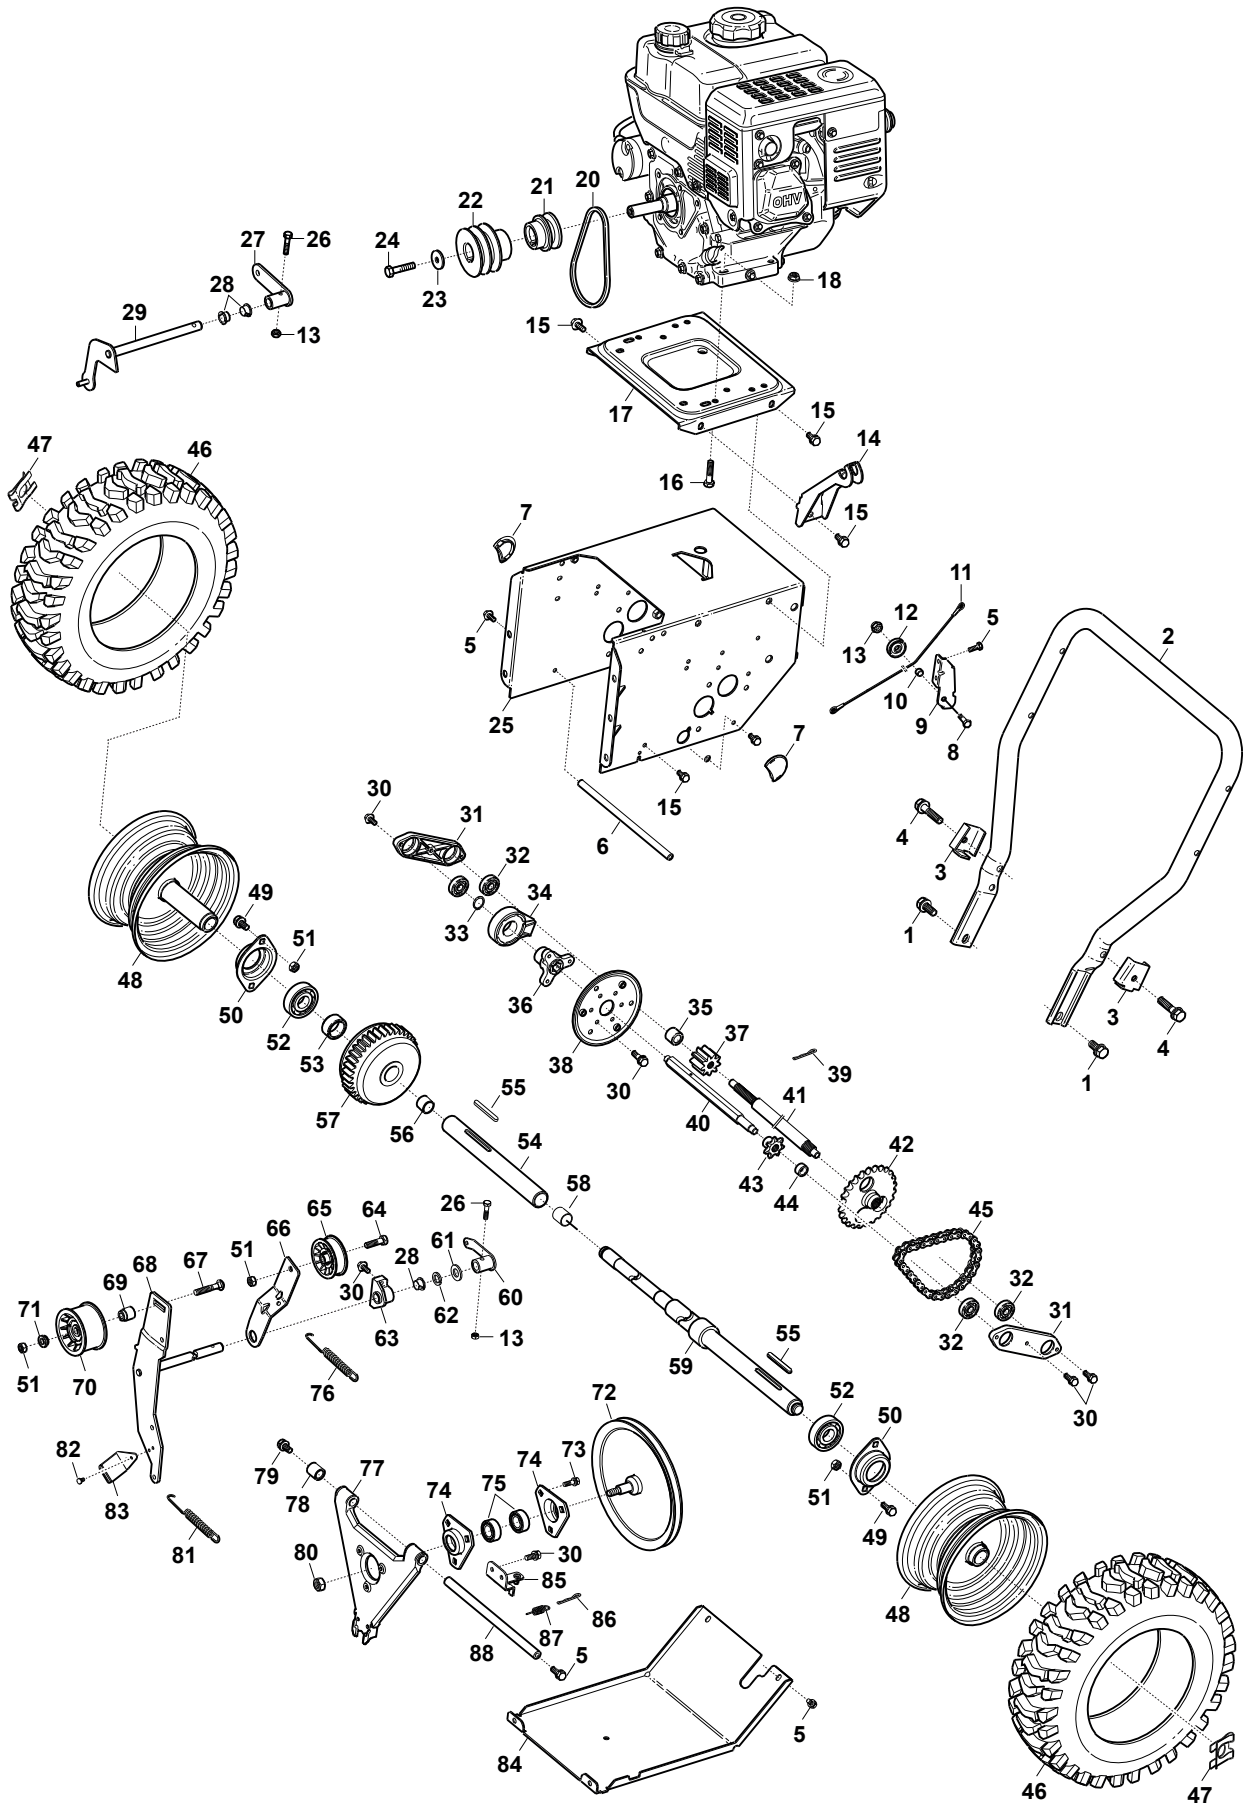

Utgåva Issue 21 - 2017		Transmission		Transmission	
Pos. Fig.	Antal Q.ty	Art nr Part No	Benämning	Description	Anmärkning Notes
51	6	112155000/0	Mutter	Nut	
52	2	118820180/0	Kullager	Ball Bearing	
53	1	118820325/0	Kil	Spacer	
54	1	118820182/0	Short Semi-Shaft	Short Semi-Shaft	
55	2	118820328/0	Kil	Flat Key	
56	1	118820329/0	Hylsa	Bronze Sleeve	
57	1	118820185/0	Differentiell	Differential	
58	1	118820332/0	Hylsa	Bronze Sleeve	
59	1	118820187/0	Stift	Shaft	
60	1	118820334/0	Spännare	Tensioner	
61	1	112521370/0	Bricka	Washer	
62	1	112530150/0	Fjäderbricka	Spring Washer	
63	1	118820336/0	Fixeringsblock	Fixing Block	
64	1	112793701/0	Skruv	Screw	
65	1	1811-3064-01	Spännrulle	Tension Pulley	
66	1	118820337/0	Spännare	Tensioner	
67	1	112819105/0	Skruv	Screw	
68	1	118820338/0	Fäste	Bracket	
69	1	1811-3055-01	Bussning	Bushing	
70	1	1811-3057-01	Spännrulle	Tension Pulley	
71	1	1811-3056-01	Fäste	Pad	
72	1	118820339/0	Remskiva	Pulley	
73	3	112791400/0	Skruv	Screw	
74	2	1811-3116-01	Lagerhus	Bearing Housing	
75	2	118820340/0	Kullager	Ball Bearing	
76	1	1811-3118-01	Fjäder	Spring	
77	1	118820341/0	Faste	Support	
78	1	118820342/0	Kil	Spacer	
79	2	118820135/0	Skruv	Screw	
80	1	112156603/0	Mutter	Nut	
81	1	118820343/0	Bromsfjäder	Brake Spring	
82	2	118820344/0	Nit	Rivet	
83	1	118820345/0	Brake Block	Brake Block	
84	1	118820638/0	Undre Plat	Bottom Plate	
85	1	118820347/0	Fäste	Staffa	
86	1	118820348/0	Stift	Pin	
87	1	118820349/0	Fjäder	Spring	
88	1	1811-3125-01	Stag	Strut