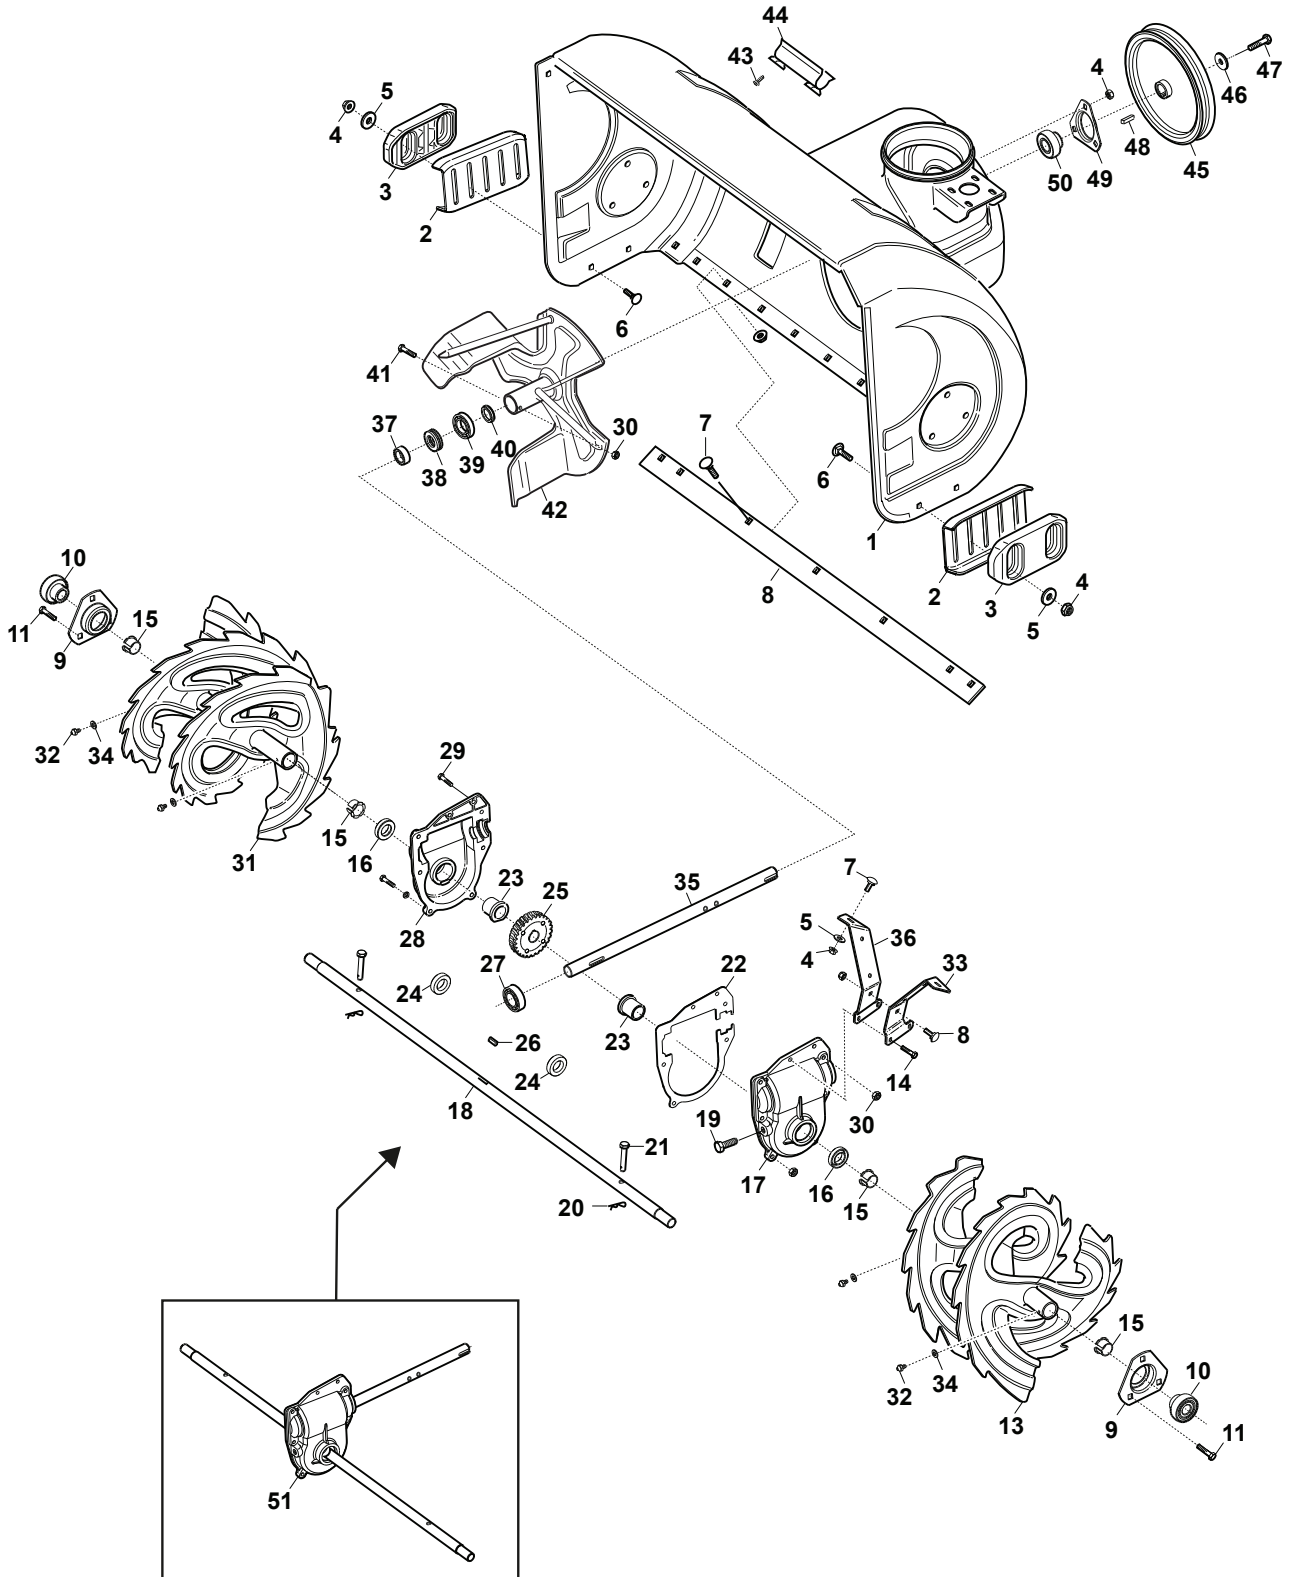

Utgåva Issue 21 - 2017		Kapa		Housing	
Pos. Fig.	Antal Q.ty	Art nr Part No	Benämning	Description	Anmärkning Notes
1	1	1811-2987-01	Inmatningshus	Auger Housing	
2	2	118820623/0	Skid Shoe	Skid Shoe	
3	2	118820624/0	Skid Shoe	Skid Shoe	
4	16	9747-0831-02	Mutter Loc-King	Lock Nut	
5	6	9699-0056-02	Bricka	Washer	
6	4	112818700/0	Skruv	Screw	
7	9	112818690/0	Skruv	Screw	
8	1	1811-2988-01	Skrapskär	Scraper Blade	
9	2	118820639/0	Bearing Cover	Bearing Cover	
10	2	118820147/0	Lager	Bearing	
11	6	112792611/0	Skruv	Screw	
13	1	1811-2983-01	Snöskruv-Vä	Auger	
14	2	9997-0625-16	Skruv	Screw	
15	4	118820237/0	Bussning	Bushing	
16	2	1811-3143-01	Tätning	Sealing	
17	1	1811-3106-01	Snäckväxelhus-Ho	Right Worm Housing	
18	1	1811-2989-01	Utgående	Axel Output Shaft	
19	1	118820128/0	Skruv	Screw	
20	2	1811-3080-01	Låspinne	Cotter Pin	
21	2	118820625/0	Brytbult	Shear Bolt	
22	1	1811-3107-01	Packning	Sealing	
23	2	118820241/0	Hylsa Utgående	Axel Output Shaft Sleeve	
24	1	118820626/0	Bricka	Washer	
25	1	1811-3108-01	Snäckväxel	Worm Gear	
26	1	1811-3144-01	Kil	Key	
27	1	118820153/0	Kullager	Ball Bearing	
28	1	118820154/0	Snäckväxelhus-Hö	Worm Gear Housing-Rh	
29	7	112791400/0	Skruv	Screw	
30	4	9747-0631-02	Mutter Loc-King	Lock Nut	
31	1	1811-2984-01	Snöskruv-Hö	Auger-Rh	
32	4	118820156/0	Oil Cup	Oil Cup	
33	1	118820627/0	Stöd-Hö	Right Support	
34	4	112521330/0	Bricka	Washer	
35	1	1811-3101-01	Axel	Worm Shaft	
36	1	118820628/0	Stöd-Vä	Left Support	
37	1	118820157/0	Kullager	Ball Bearing	
38	1	1811-3109-01	Axelbussning	Shaft Sleeve	
39	1	118820158/0	Kullager	Ball Bearing	
40	1	118820629/0	Tätning	Seal Ring	
41	2	9997-0835-16	Skruv	Screw	
42	1	118820630/0	Fläkt	Fan	
43	2	1811-3148-01	Skruv	Screw	
44	1	118820250/0	Verktysfäste	Tool Bracket	
45	1	1811-3103-01	Remskiva	Belt Pulley	
46	1	9699-0109-02	Bricka	Washer	
47	1	9997-1025-16	Skruv	Screw	
48	1	118820252/0	Kil	Key	
49	1	118820251/0	Kåpa	Cover	
50	1	118820292/0	Kullager	Ball Bearing	
51	1	118820819/0	Snäckväxel kpl	Gear Box Assy