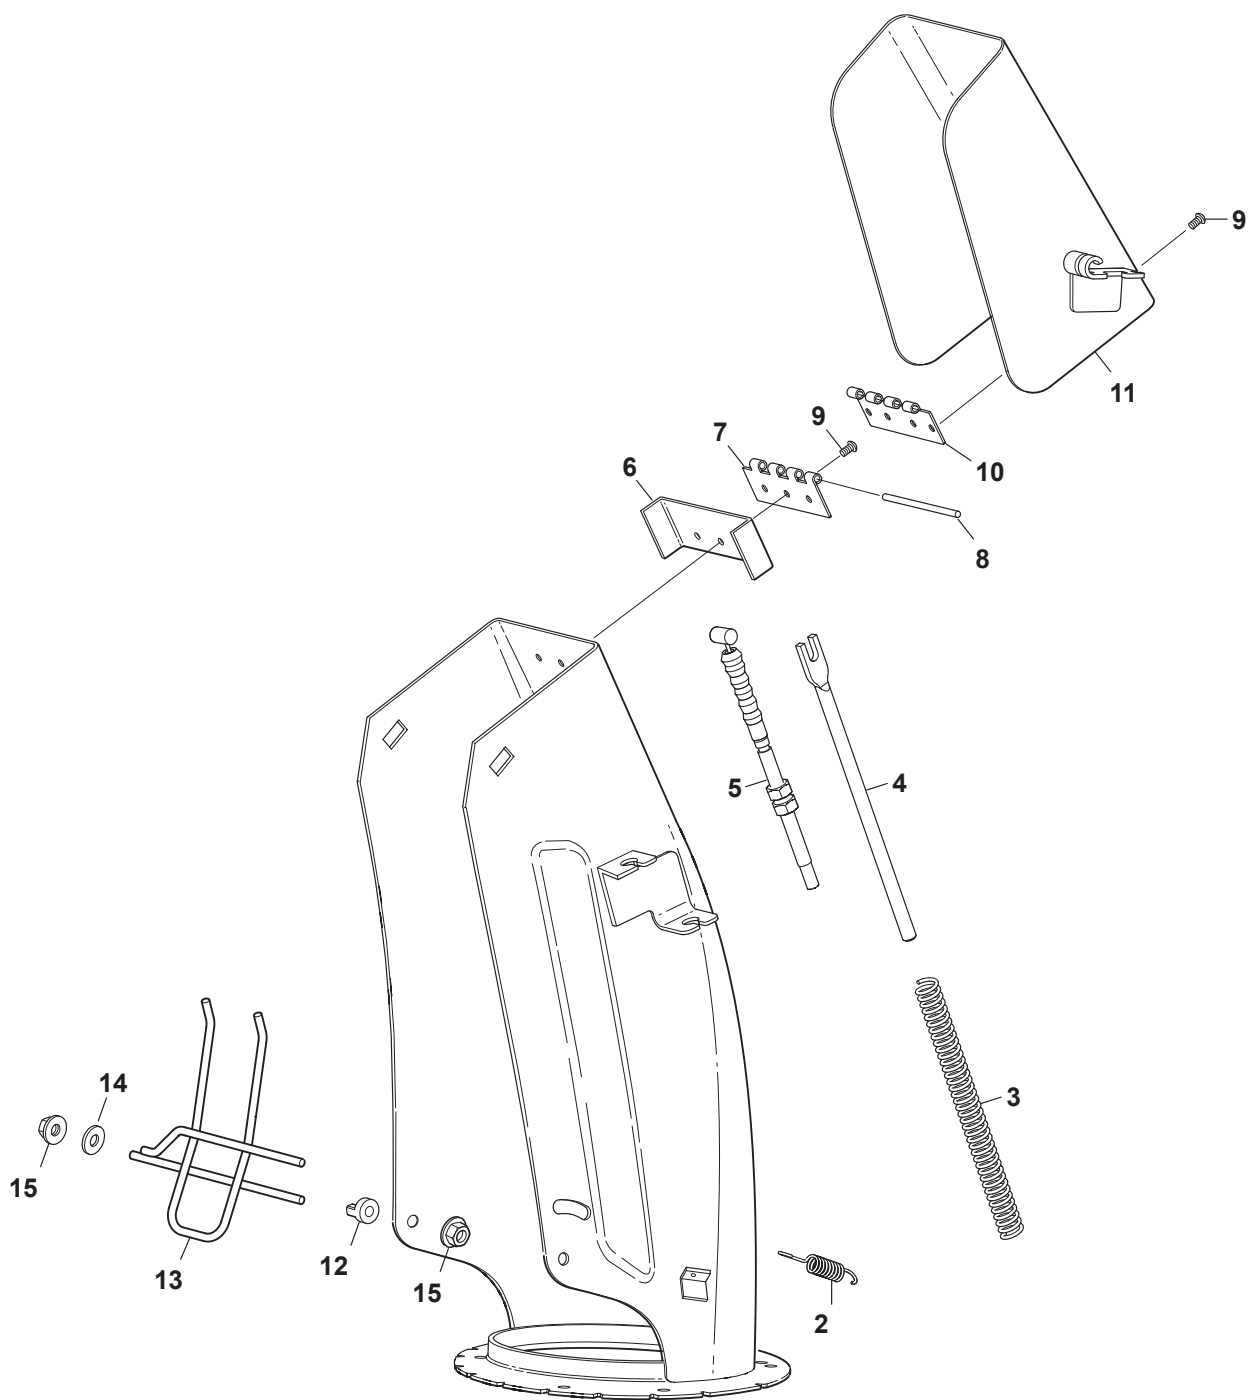

Utgåva Issue 21 - 2017		Chute			
Pos. Fig.	Antal Q.ty	Art nr Part No	Benämning	Description	Anmärkning Notes
2	1	1811-3071-01	Fjäder	Spring	
3	1	118820357/0	Fjäder	Spring	
4	1	118820358/0	Stag	Strut	
5	1	118820828/0	Kabel	Cable	
6	1	118820360/0	Sealing Pad	Sealing Pad	
7	1	118820361/0	Platta	Plate	
8	1	118820362/0	Stift	Pin	
9	7	118820363/0	Nit	Rivet	
10	1	118820364/0	Platta	Plate	
11	1	118820425/0	Deflektor	Deflector	
11	1	118820365/0	Deflektor	Deflector	
12	1	118820366/0	Bricka	Washer	
13	1	118820367/0	Säkerhetsbarriär	Safety Barrier	
14	1	1811-3079-01	Plastdämpare	Plastic Pad	
15	2	1811-3133-01	Snabbmutter	Push Nut