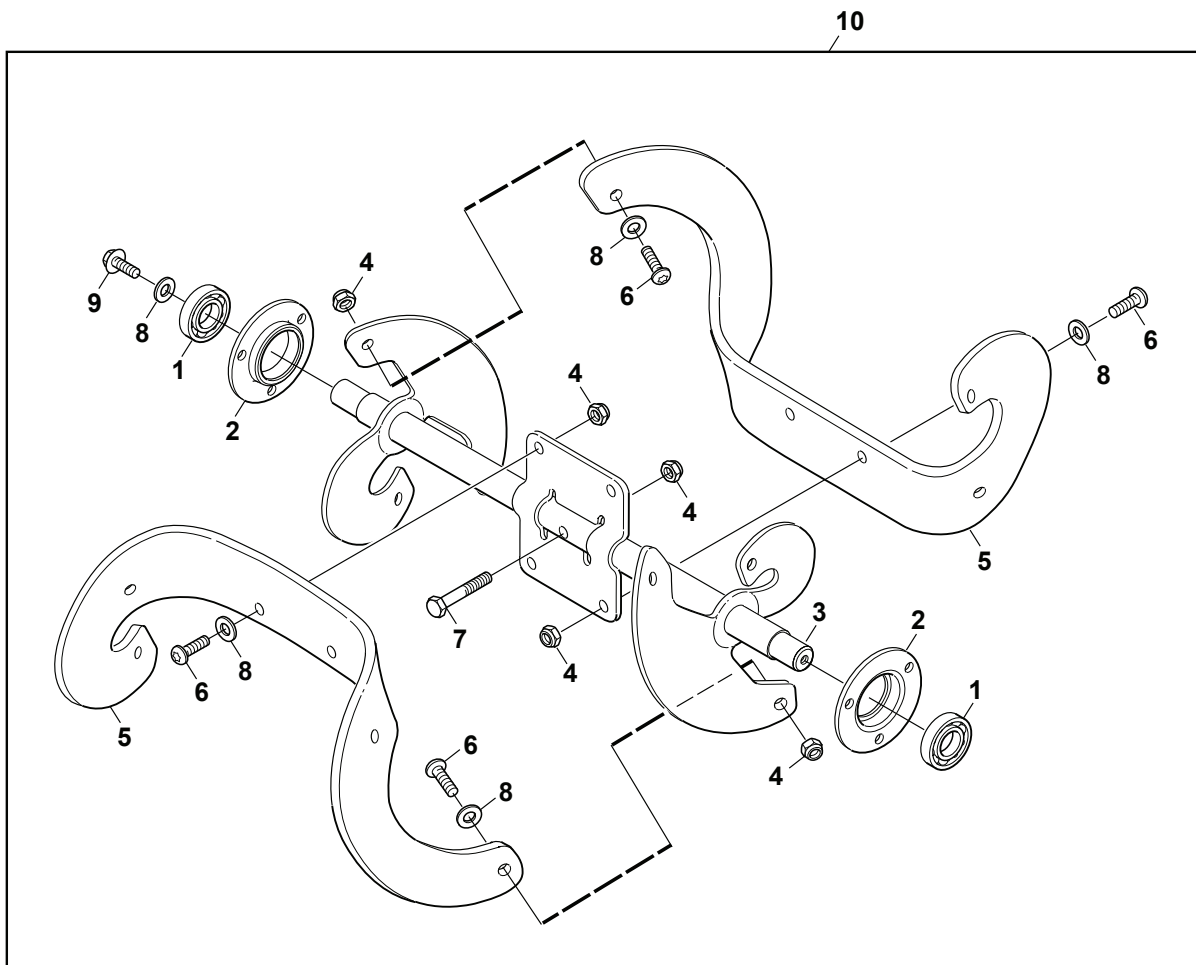

ST3146P_2

Utgåva Issue 38 - 2016		Snöskruv Auger			
Pos. Fig.	Antal Q.ty	Art nr Part No	Benämning	Description	Anmärkning Notes
1	2	118820044/0	Lager	Ball Bearing	
2	2	118820045/0	Fixeringsplatta	Fixing Plate	
3	1	118820046/0	Snöskruvaxel	Auger Shaft	
4	17	112292100/0	Mutter	Nut	
5	2	118820047/0	Snöskruv kpl	Auger	
6	16	9893-0616-16	Skruv	Screw	
7	1	112791500/0	Skruv	Screw	
8	17	9699-0109-02	Bricka	Washer	
9	1	112735699/0	Skruv	Screw	
10	1	118820029/0	Auger Assy	Auger Assy