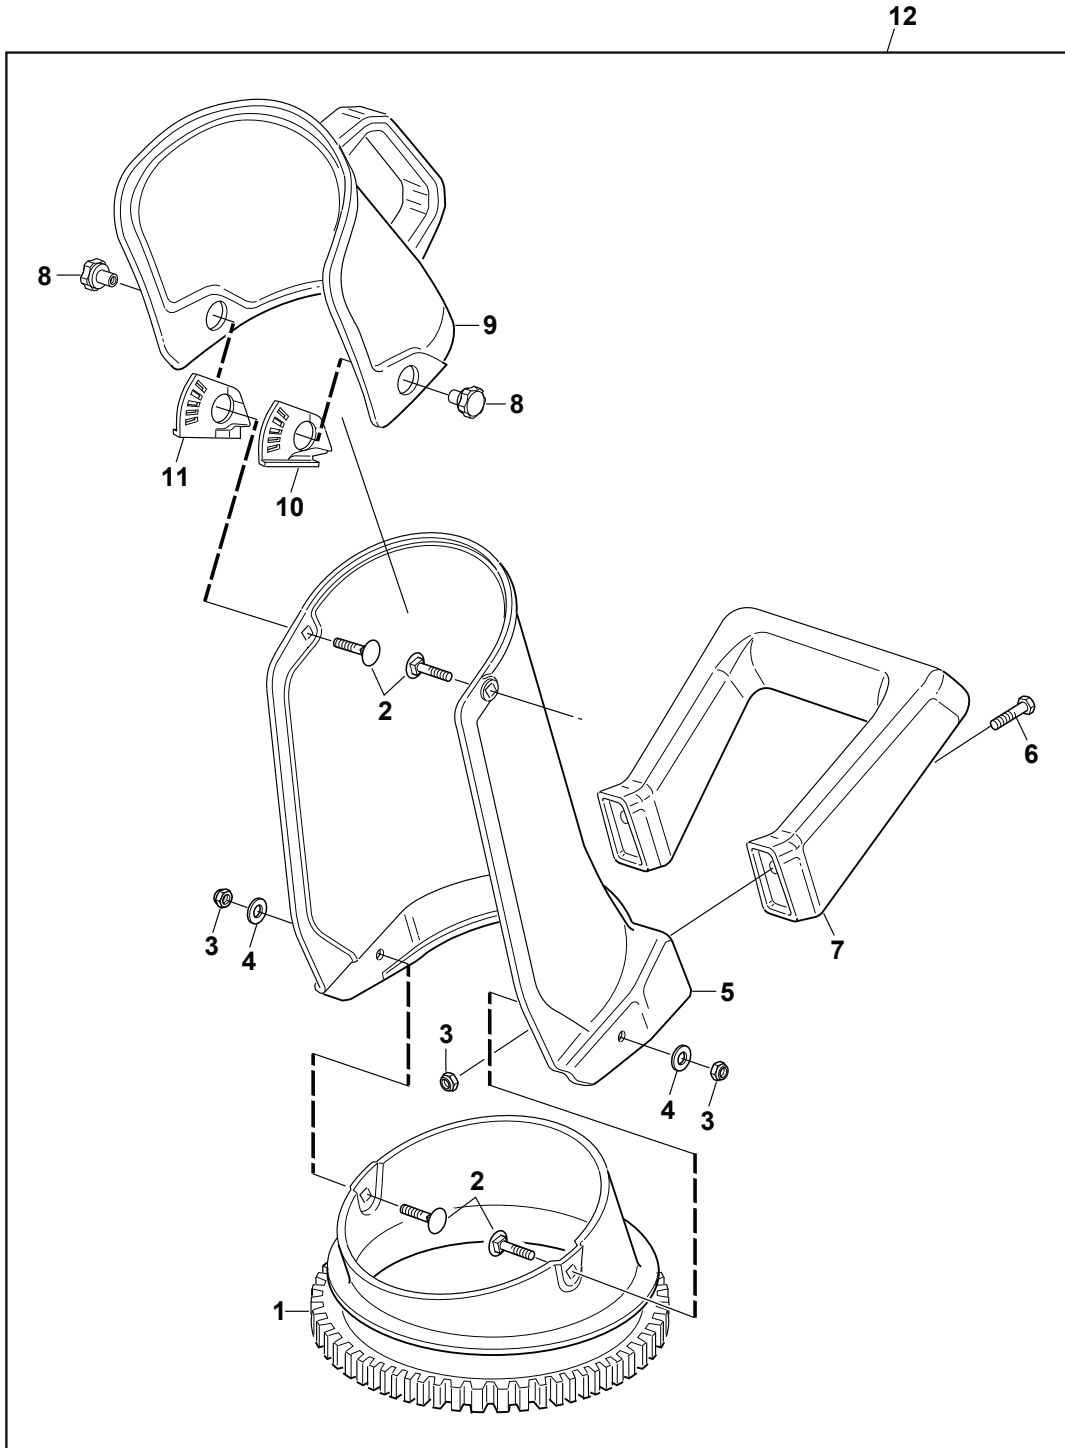

ST3146P_3

Utgåva Issue 38 - 2016		Utkast Discharge Chute			
Pos. Fig.	Antal Q.ty	Art nr Part No	Benämning	Description	Anmärkning Notes
1	1	118820048/0	Chute seat	Chute seat	
2	4	112815200/0	Skruv	Screw	
3	4	112292100/0	Mutter	Nut	
4	2	9699-0109-02	Bricka	Washer	
5	1	118820049/0	Utkast	Chute	
6	2	112791200/1	Skruv	Screw	
7	1	118820050/0	Chute handlebar	Chute handlebar	
8	2	118820051/0	Mutter	Nut	
9	1	118820053/0	Deflektor	Deflector	
10	1	118820054/0	Plat-Hö	Right Plate	
11	1	118820055/0	Plat-Va	Left Plate	
12	1	118820035/0	Chute Assy	Chute Assy