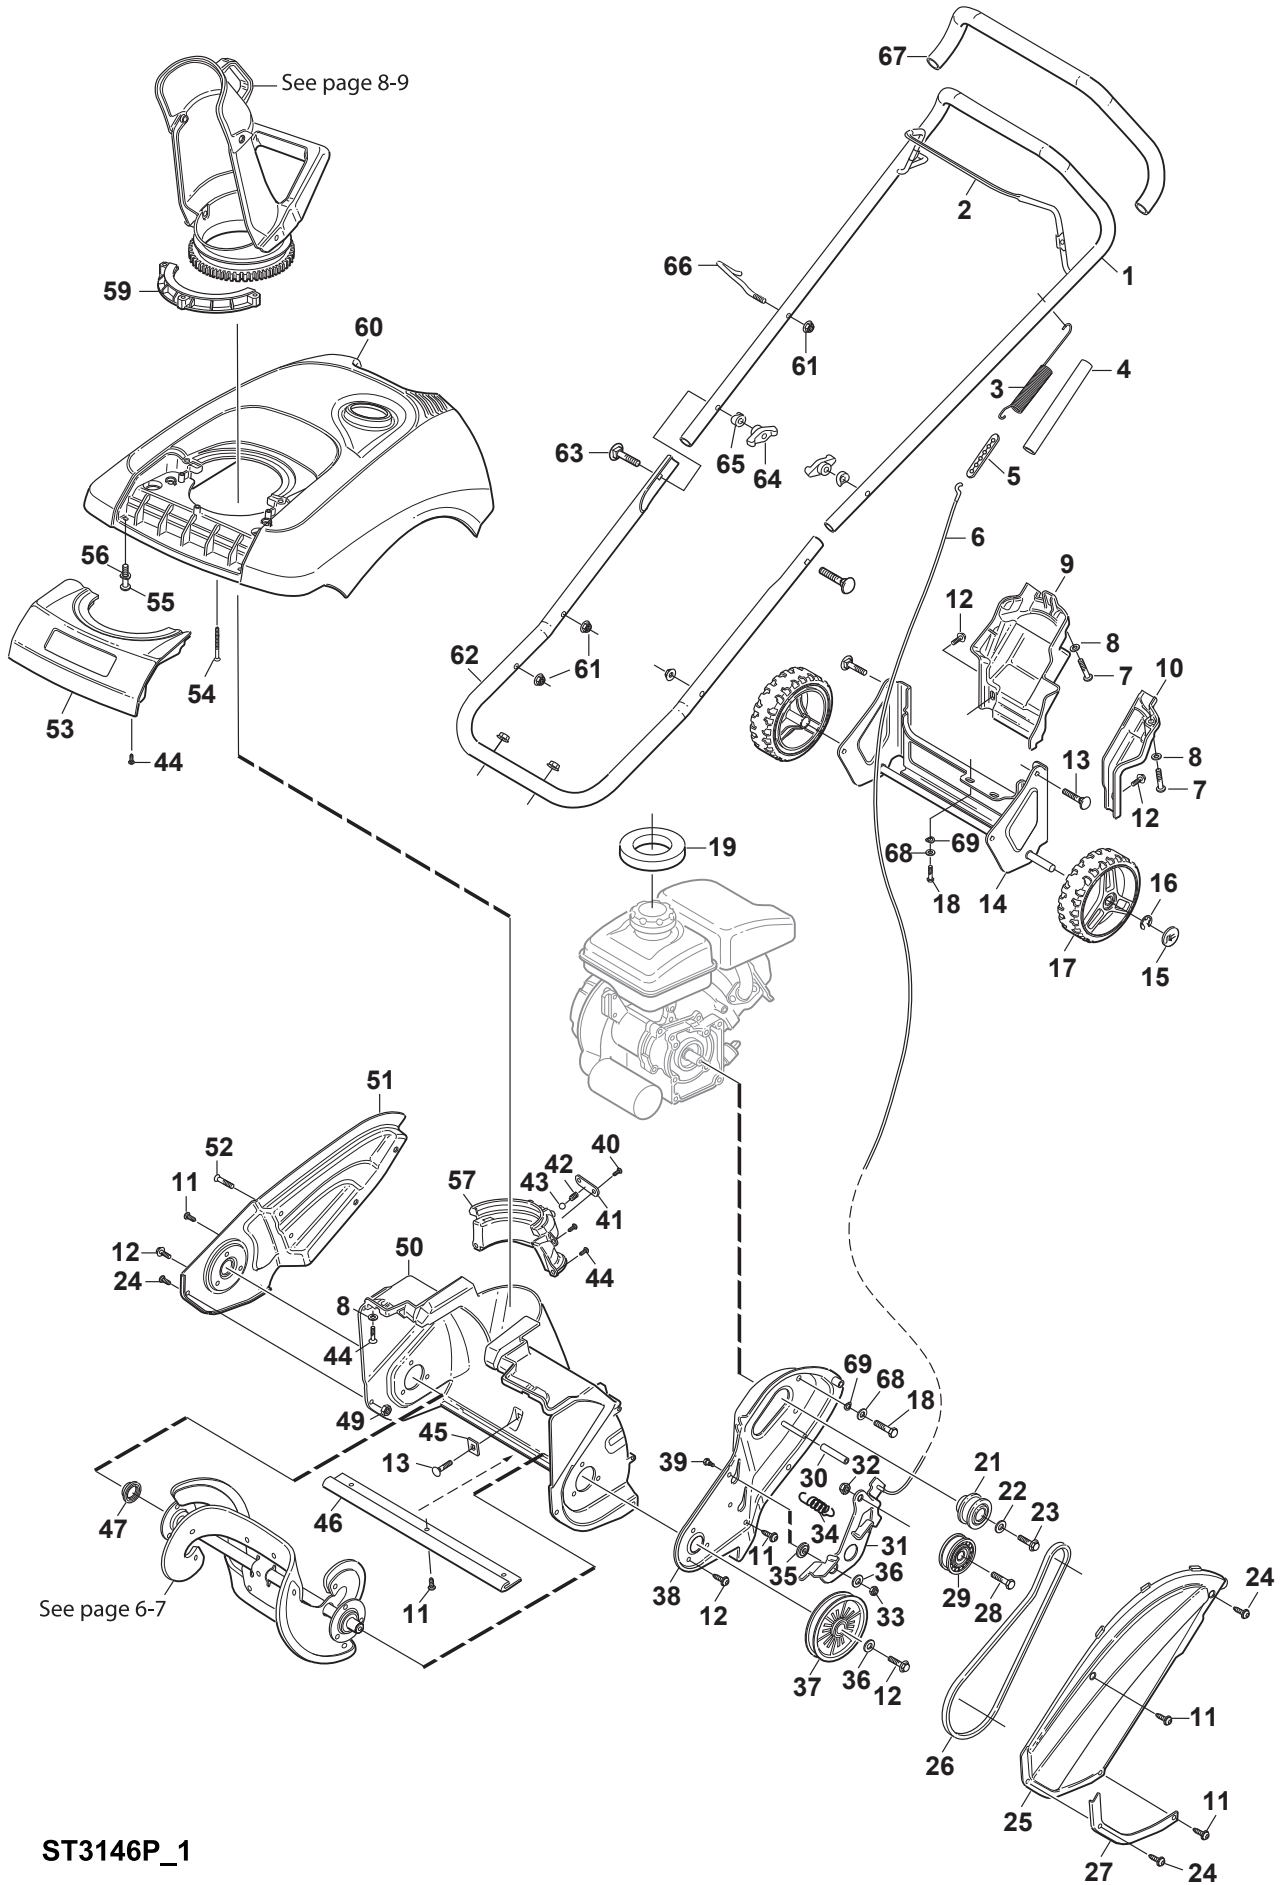

www.stiga.com

ST3146P_1

Utgåva Issue 38 - 2016		Styre, reglage		Handle, Controls	
Pos. Fig.	Antal Q.ty	Art nr Part No	Benämning	Description	Anmärkning Notes
1	1	118820001/0	Styre	Handlebar, Upper	
2	1	118820002/0	Kopplingsreglage	Clutch Lever	
3	1	118820059/0	Fjäder	Spring	
4	1	118820003/0	Sleeve	Sleeve	
5	1	118820004/0	Plat	Plate	
6	1	118820005/0	Kabel	Wire	
7	3	6981427	Skruv	Screw	
8	7	112523000/1	Bricka	Washer	
9	1	118820006/0	Kapa, bakre	Rear Cover	
10	1	118820007/0	Connecting seat	Connecting seat	
11	10	6981427	Skruv	Screw	
12	9	112735699/0	Skruv	Screw	
13	6	9897-0875-12	Skruv	Screw	
14	1	118820008/0	Hjulaxel	Wheel Axle	
15	2	118820009/0	Hjulkapa	Wheel Cover	
16	2	1811-3158-01	Spärring	Spring ring	
17	2	118820010/0	Hjul	Wheel	
18	5	112792611/0	Skruv	Screw	
19	1	118820011/0	Isoleringshylsa	Grommet	
21	1	118820013/0	Remskiva	Belt Pulley	
22	1	9699-0109-02	Bricka	Washer	
23	1	118820014/0	Skruv	Screw	
24	3	118800251/0	Skruv	Screw	
25	1	118820015/0	Remskydd	Belt Cover	
26	1	118820016/0	Drivrem	Belt	
27	1	118820017/0	Plat	Plate	
28	1	112793701/0	Skruv	Screw	
29	1	1811-3064-01	Spännrulle	Tension pulley	
30	1	118820018/0	Bussning	Bushing	
31	1	118820019/0	Spännarm	Idler drive arm	
32	1	112155000/0	Mutter	Nut	
33	1	112154510/0	Mutter	Nut	
34	1	118820020/0	Fjäder	Spring	
35	1	118820021/0	Bussning	Bushing	
36	2	9699-0109-02	Bricka	Washer	
37	1	118820022/0	Remskiva	Belt Pulley	
38	1	118820023/0	Vänster, Hus	Left housing	
39	1	9897-0875-12	Skruv	Screw	
40	2	9849-7809-16	Skruv	Screw	
41	1	118820024/0	Plåt	Plate	
42	1	118820025/0	Fjäder	Spring	
43	1	118820026/0	Kula	Ball	
44	17	6981426	Skruv	Screw	
45	2	118820067/0	Bricka	Washer	
46	1	118820027/0	Plat	Plate	
47	1	118820028/0	Tätning	Seal	
49	2	118820030/0	Mutter	Nut	
50	1	118820031/0	Hus	Housing	