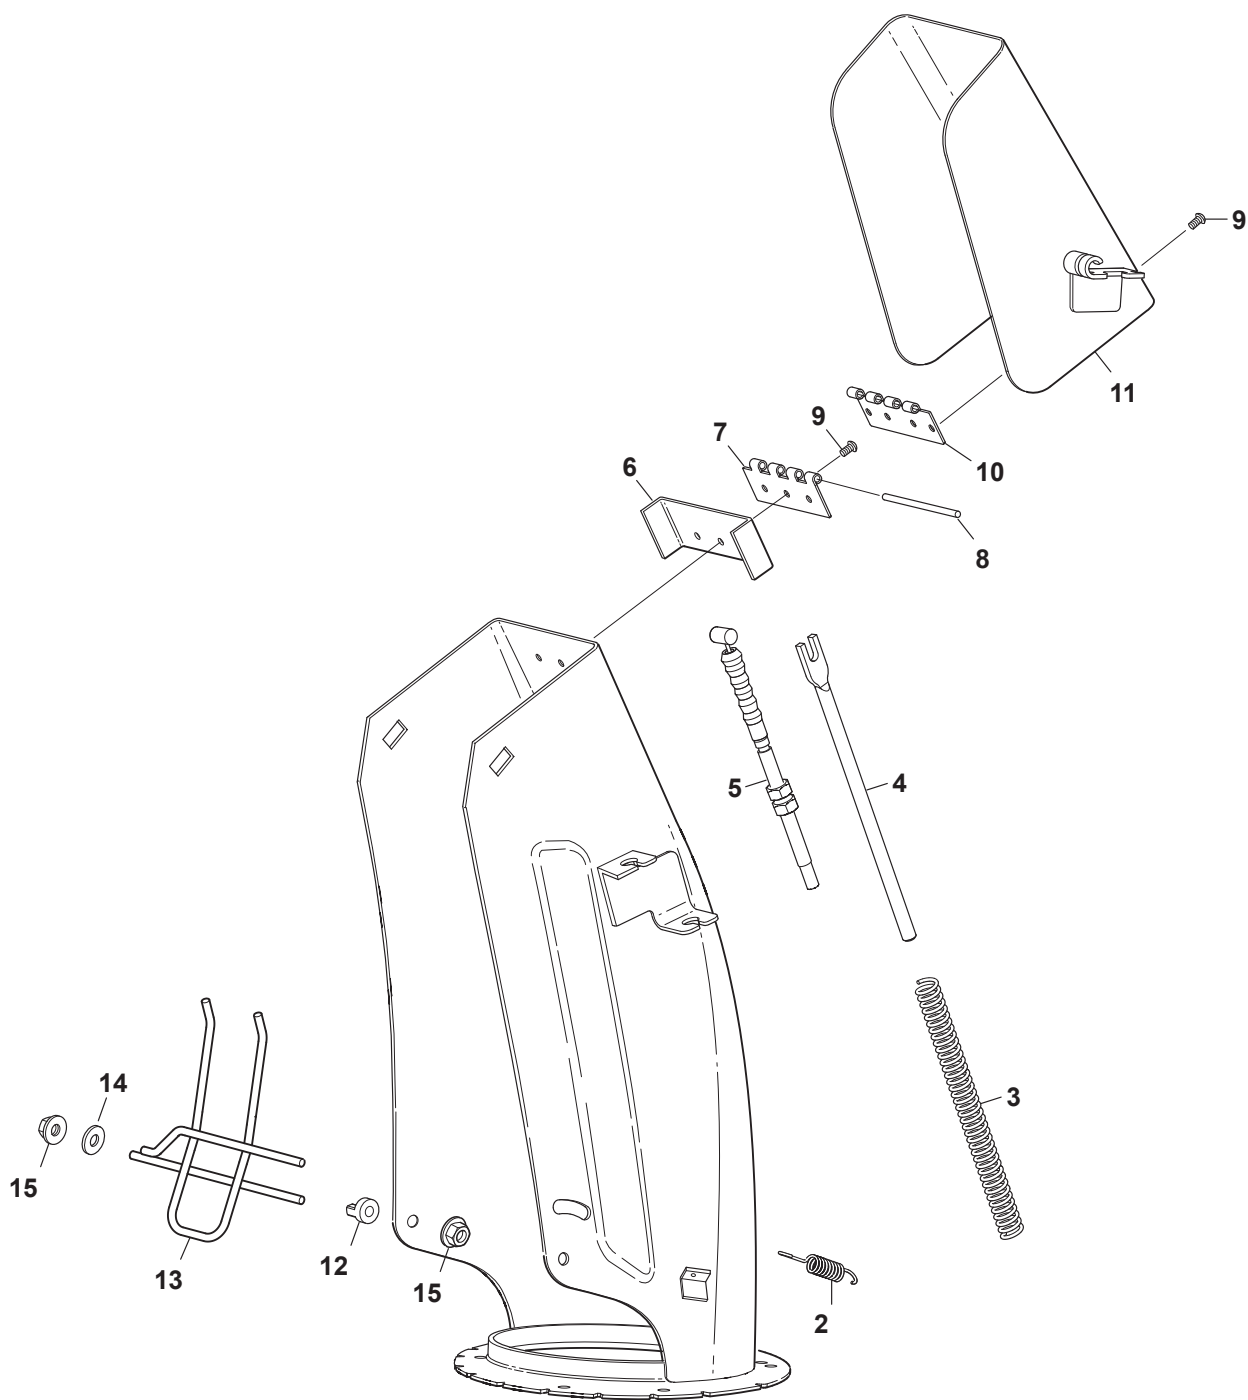

Utgåva Issue 44 - 2015		Utkast Discharge Chute			
Pos. Fig.	Antal Q.ty	Art nr Part No	Benämning	Description	Anmärkning Notes
2	1	1811-3071-01	Bromsfjäder	Spring	
3	1	118820357/0	Fjäder	Spring	
4	1	118820358/0	Växeljusterings	Strut	
5	1	118820359/0	Kabel	Wire	
6	1	118820360/0	Sealing pad	Sealing pad	
7	1	118820361/0	Undre Plat	Plate	
8	1	118820362/0	Stift	Pin	
9	7	118820363/0	Nit	Rivet	
10	1	118820364/0	Undre Plat	Plate	
11	1	118820365/0	Deflektor	Deflector	
12	1	118820366/0	Bricka	Washer	
13	1	118820367/0	Säkerhetsbarriär	Safety barrier	
14	1	1811-3079-01	Plastbricka	Plastic Washer	
15	2	1811-3133-01	Snabbmutter	Push nut