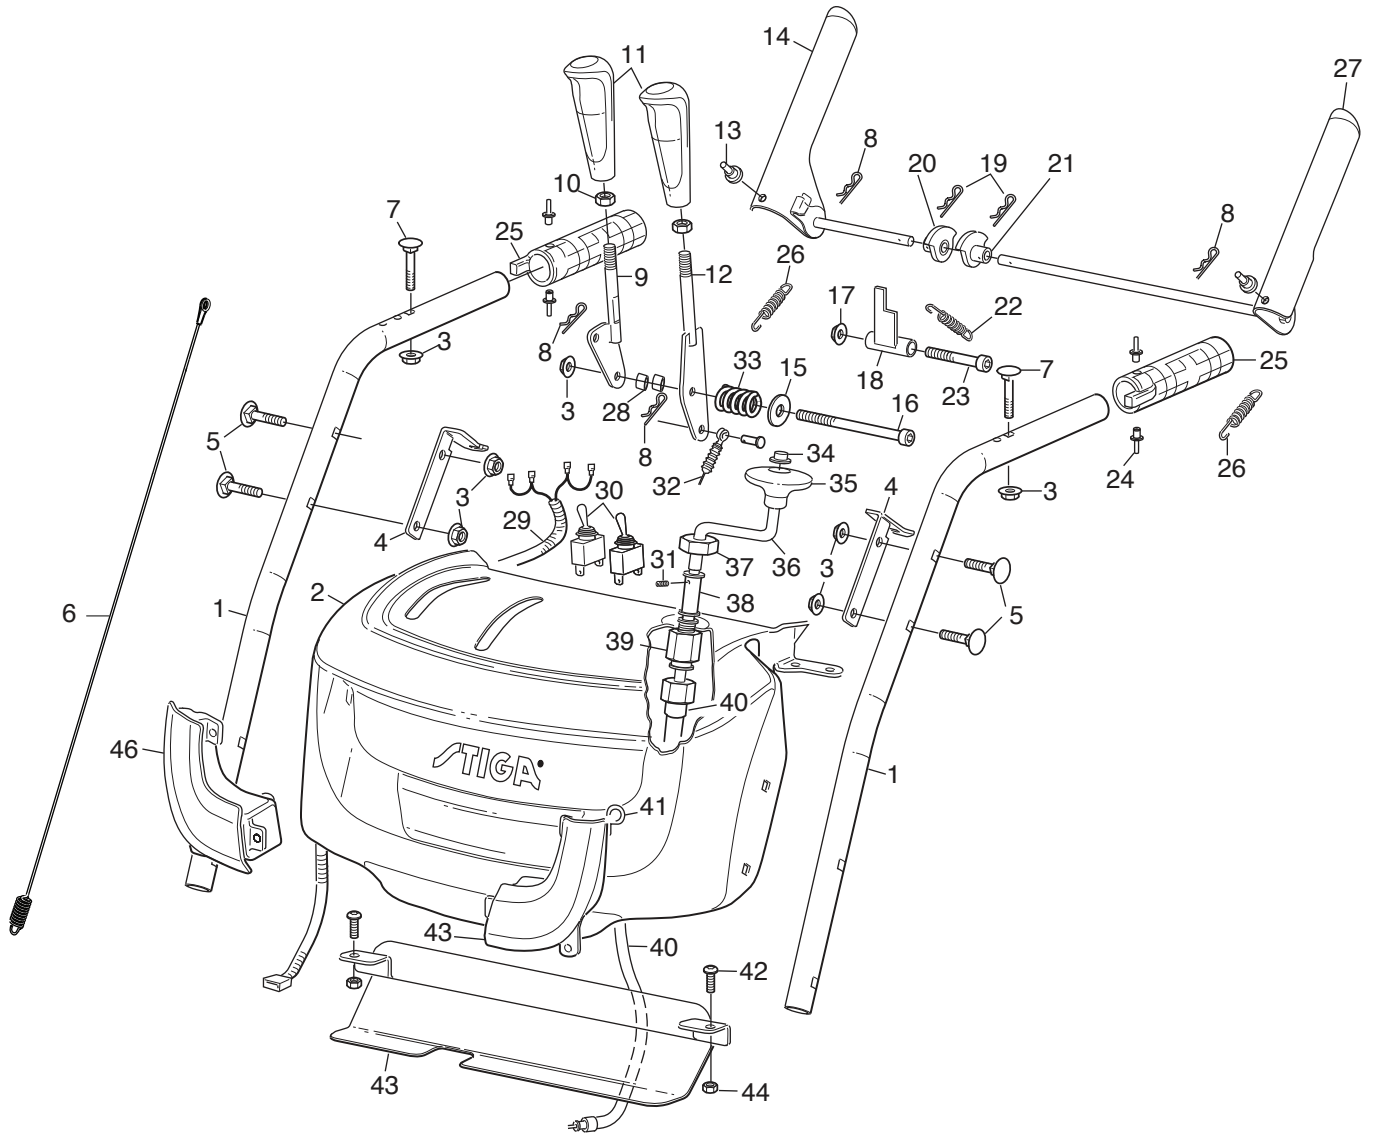

Utgåva Issue 44 - 2015		Reglage		Controls	
Pos. Fig.	Antal Q.ty	Art nr Part No	Benämning	Description	Anmärkning Notes
1	2	1811-3019-01	Styre, övre	Handle, upper	
2	1	1811-3020-01	Panel	Dashboard	
3	7	112154210/0	Mutter	Nut	
4	2	118820279/0	Cable Bracket	Cable Bracket	
5	4	112819100/0	Skruv	Screw	
6	2	118820280/0	Kopplingswire	Clutch Cable	
7	2	112818900/0	Skruv	Screw	
8	4	118820348/0	SaxSprint	Cotter Pin	
9	1	1811-3025-01	Växelhandtag	Gear handle bar	
10	2	112295200/0	Mutter	Nut	
11	2	118820282/0	Handlebar sponge grip	Gear Handle	
12	1	1811-3027-01	Spak	Lever	
13	2	1811-3070-01	Gummibussning	Rubber pad	
14	1	118820283/0	Handtag, Ho	Right Handle	
15	1	9699-0056-02	Bricka	Washer	
16	1	9897-0813-02	Skruv	Screw	
17	1	112155000/0	Mutter	Nut	
18	1	1811-3068-01	Stop	Stopper	
19	2	1811-3073-01	Låspinne	Locking pin	
20	1	118820284/0	Right Cam	Right Cam	
21	1	118820285/0	Left Cam	Left Cam	
22	1	1811-3067-01	Bromsfjäder	Spring	
23	1	112819201/0	Skruv	Screw	
24	2	1811-3154-01	Blindnit	Blind rivet	
25	2	1811-3099-01	Värmehandtag	Heated handle	
26	2	1811-3071-01	Bromsfjäder	Spring	
27	1	118820286/0	Left Handle Lever	Left Handle Lever	
28	2	1811-3048-01	Bussning	Bushing	
29	1	1811-3030-01	Kabelhärva | Kablage	Harness	
30	2	1811-2985-01	Brytare	Switch	
31	1	118820084/0	Stift	Pin	
32	1	118820359/0	Kabel	Wire	
33	1	1811-3066-01	Bromsfjäder	Spring	
34	1	1811-3132-01	Mutterhat	Nut cap	
35	1	1811-3032-01	Knopp	Knob	
36	1	118820289/0	Spak	Leva	
37	1	1811-3035-01	Fäste	Bracket	
38	1	1811-3039-01	Anslutning, övre	Connector, upper	
39	1	1811-3037-01	Fäste	Lower Fixing | Bracket	
40	1	118820290/0	Drivaxel	Flexible Shaft	
41	6	118820424/0	Skruv	Screw	
42	2	112727794/0	Skruv	Screw	
43	1	118820291/0	Front-Övre	Cover	
44	2	112154510/0	Mutter	Nut	
45	1	1811-3040-01	LED ljus, vä	LED light,LH	
46	1	1811-3041-01	LED ljus, hö	LED light,RH