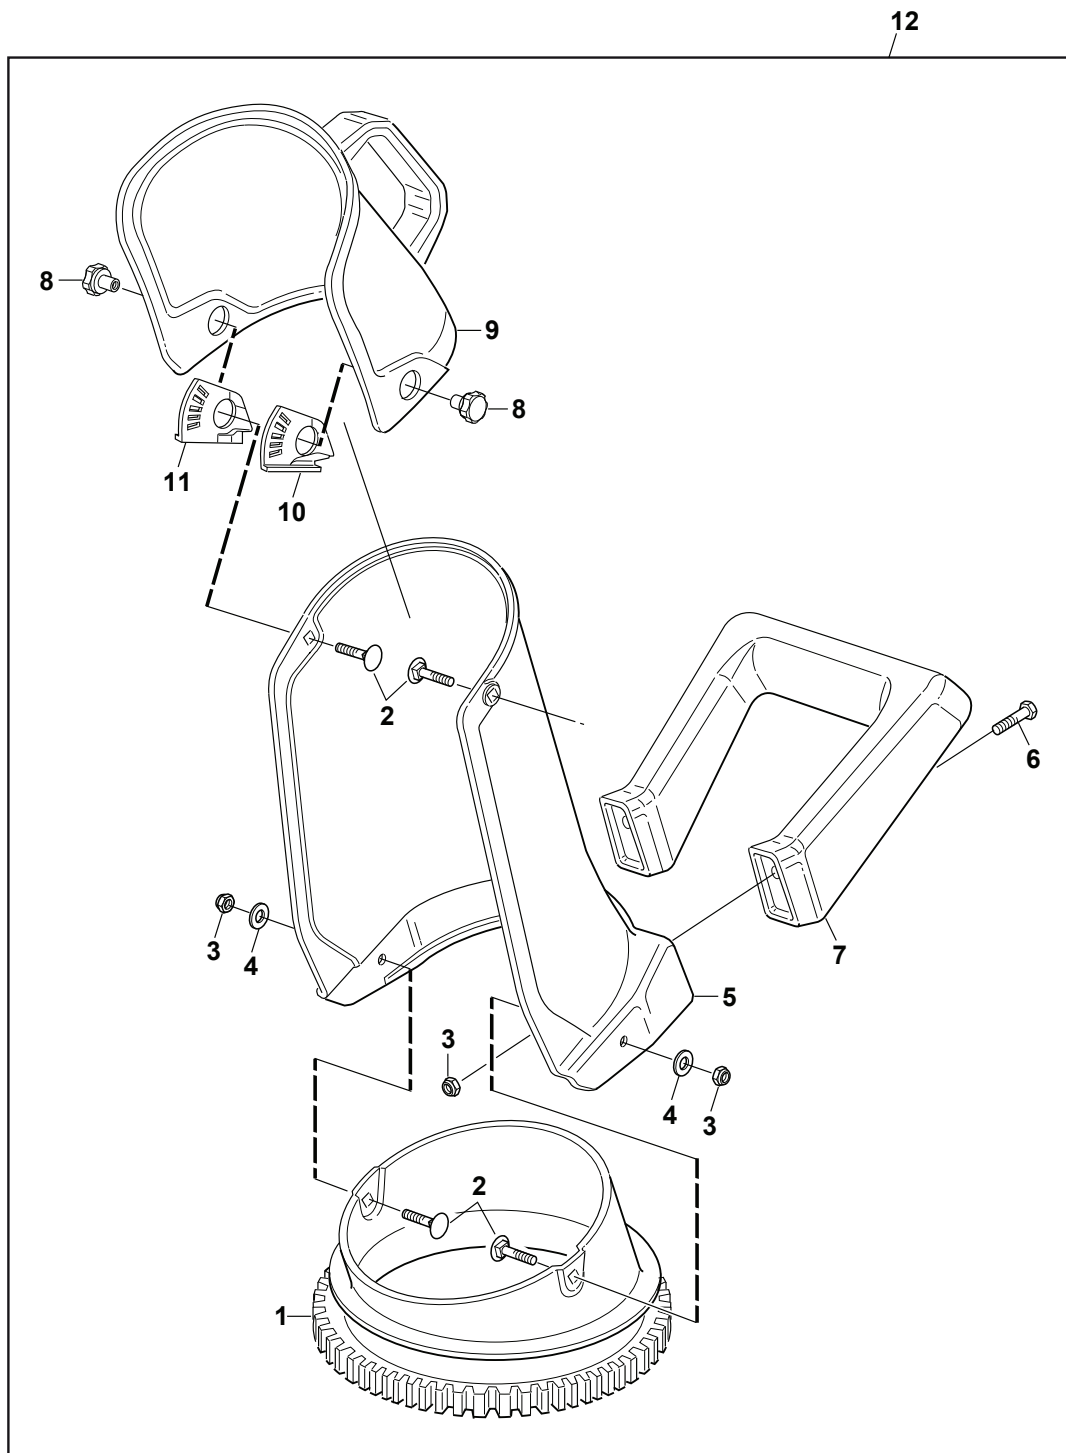

ST3146P_3

Utgåva Issue 38 - 2015		Utkast Discharge Chute			
Pos. Fig.	Antal Q.ty	Art nr Part No	Benämning	Description	Anmärkning Notes
1	1	118820048/0	Chute seat	Chute seat	
2	4	112815200/0	Skruv	Screw	
3	4	112292100/0	Mutter	Nut	
4	2	9699-0109-02	Bricka	Washer	
5	1	118820049/0	Utkast	Chute	
6	2	112791200/1	Skruv	Screw	
7	1	118820050/0	Chute handlebar	Chute handlebar	
8	2	118820051/0	Mutter	Nut	
9	1	118820053/0	Deflektor	Deflector	
10	1	118820054/0	Plat-Hö	Right Plate	
11	1	118820055/0	Plat-Va	Left Plate	
12	1	118820035/0	Chute Assy	Chute Assy