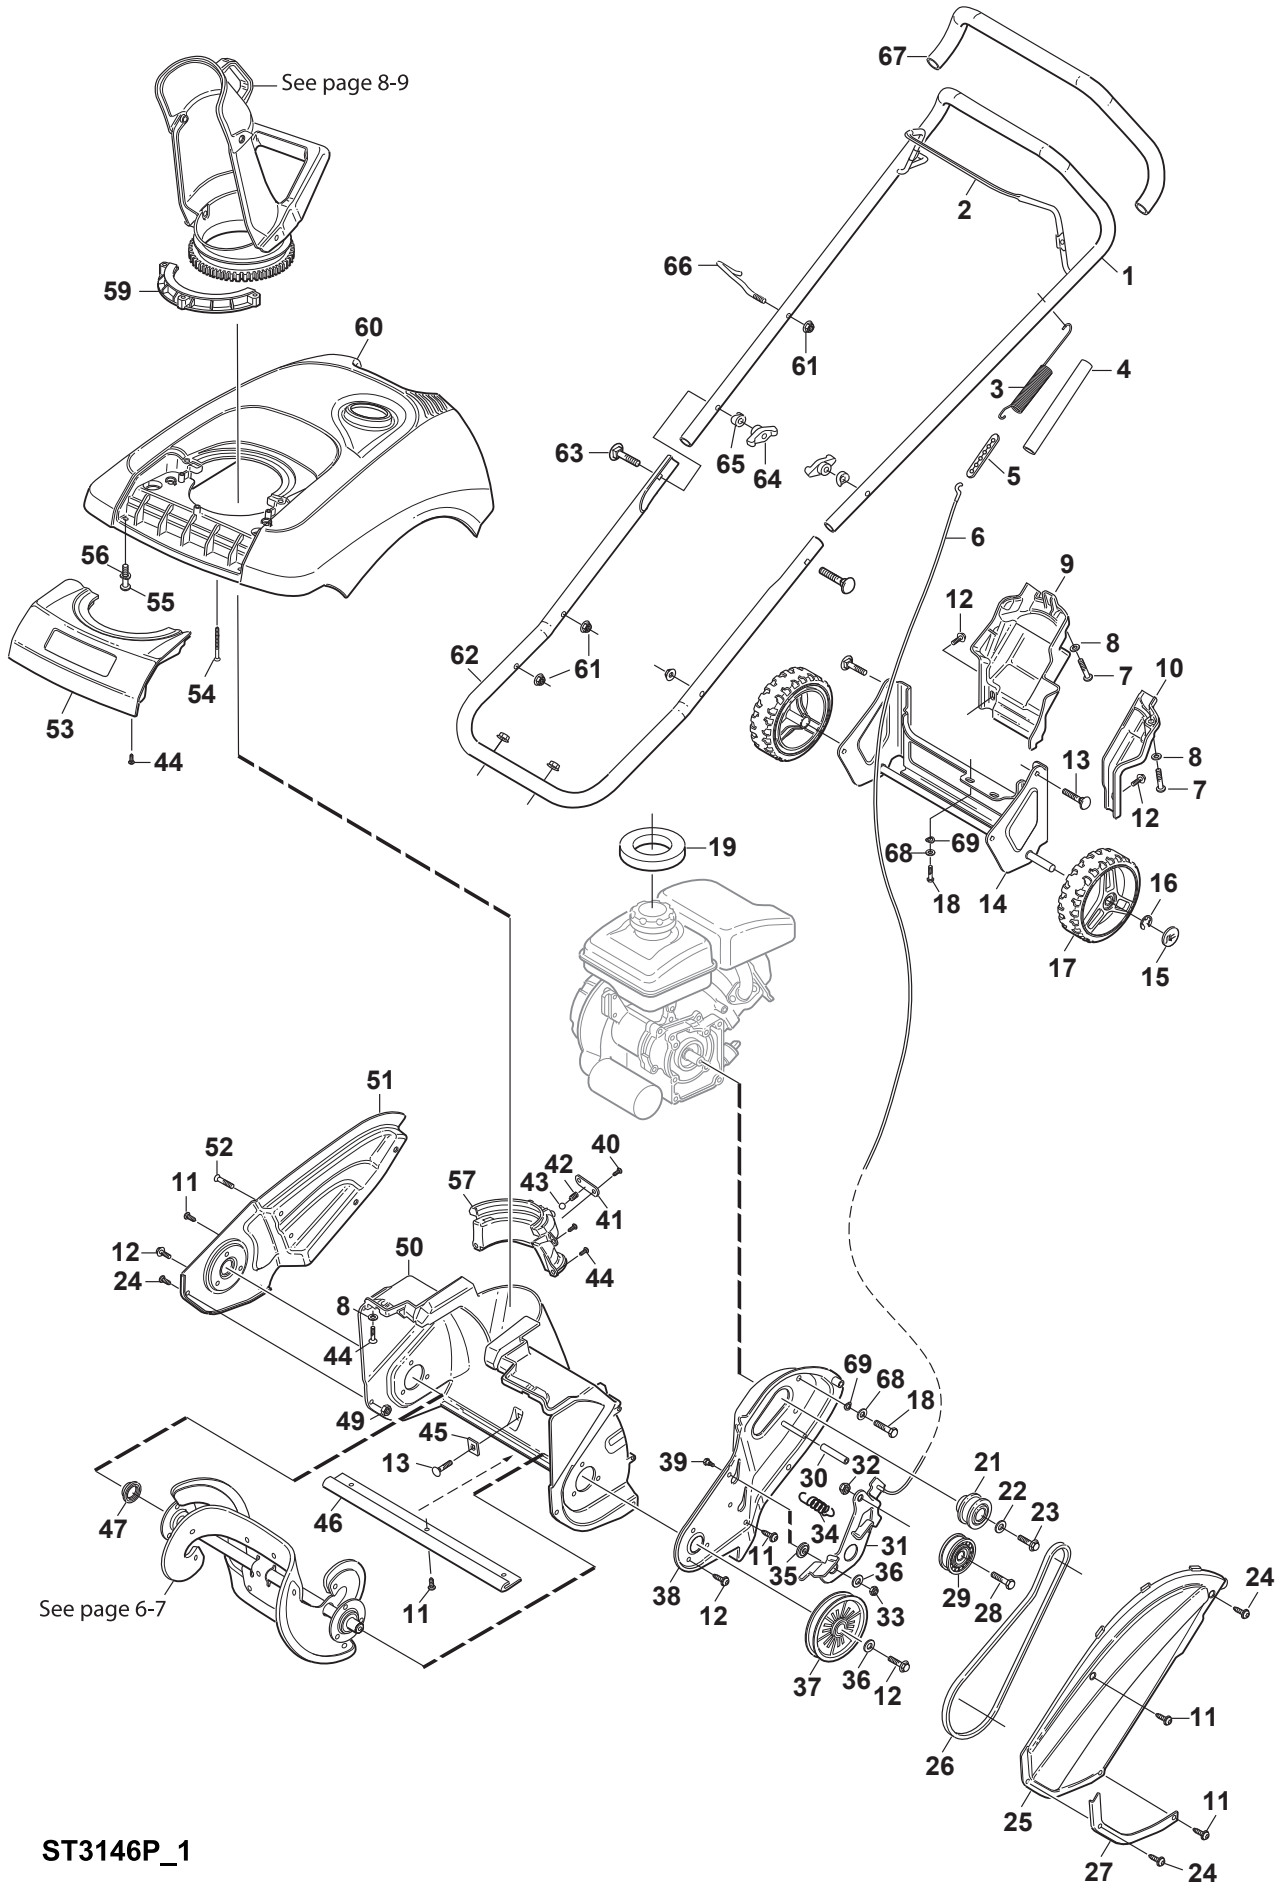

www.stiga.com

ST3146P_1

Utgåva Issue 38 - 2015		Styre, reglage		Handle, Controls	
Pos. Fig.	Antal Q.ty	Art nr Part No	Benämning	Description	Anmärkning Notes
1	1	118820001/0	Styre	Handlebar, Upper	
2	1	118820002/0	Kopplingsreglage	Clutch Lever	
3	1	118820059/0	Fjäder	Spring	
4	1	118820003/0	Sleeve	Sleeve	
5	1	118820004/0	Plat	Plate	
6	1	118820005/0	Kabel	Wire	
7	3	6981427	Skruv	Screw	
8	7	112523000/1	Bricka	Washer	
9	1	118820006/0	Kapa, bakre	Rear Cover	
10	1	118820007/0	Connecting seat	Connecting seat	
11	10	6981427	Skruv	Screw	
12	9	112735699/0	Skruv	Screw	
13	6	9897-0875-12	Skruv	Screw	
14	1	118820008/0	Hjulaxel	Wheel Axle	
15	2	118820009/0	Hjulkapa	Wheel Cover	
16	2	1811-3158-01	Spärring	Spring ring	
17	2	118820010/0	Hjul	Wheel	
18	5	112792611/0	Skruv	Screw	
19	1	118820011/0	Isoleringshylsa	Grommet	
21	1	118820013/0	Remskiva	Belt Pulley	
22	1	9699-0109-02	Bricka	Washer	
23	1	118820014/0	Skruv	Screw	
24	3	118800251/0	Skruv	Screw	
25	1	118820015/0	Remskydd	Belt Cover	
26	1	118820016/0	Drivrem	Belt	
27	1	118820017/0	Plat	Plate	
28	1	112793701/0	Skruv	Screw	
29	1	1811-3064-01	Spännrulle	Tension pulley	
30	1	118820018/0	Bussning	Bushing	
31	1	118820019/0	Spännarm	Idler drive arm	
32	1	112155000/0	Mutter	Nut	
33	1	112154510/0	Mutter	Nut	
34	1	118820020/0	Fjäder	Spring	
35	1	118820021/0	Bussning	Bushing	
36	2	9699-0109-02	Bricka	Washer	
37	1	118820022/0	Remskiva	Belt Pulley	
38	1	118820023/0	Vänster, Hus	Left housing	
39	1	9897-0875-12	Skruv	Screw	
40	2	9849-7809-16	Skruv	Screw	
41	1	118820024/0	Plåt	Plate	
42	1	118820025/0	Fjäder	Spring	
43	1	118820026/0	Kula	Ball	
44	17	6981426	Skruv	Screw	
45	2	118820067/0	Bricka	Washer	
46	1	118820027/0	Plat	Plate	
47	1	118820028/0	Tätning	Seal	
49	2	118820030/0	Mutter	Nut	
50	1	118820031/0	Hus	Housing	