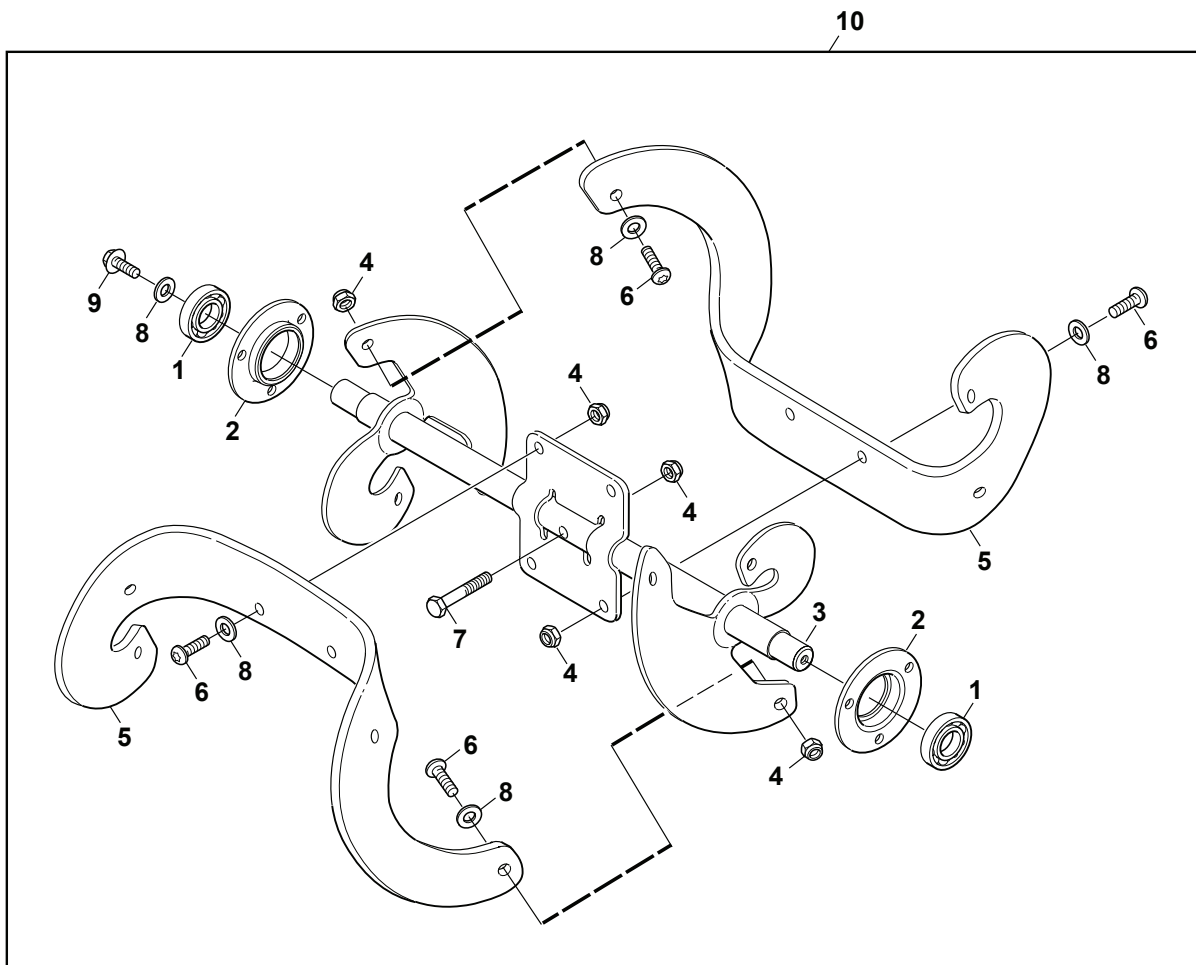

ST3146P_2

Utgåva Issue 38 - 2015		Snöskruv Auger			
Pos. Fig.	Antal Q.ty	Art nr Part No	Benämning	Description	Anmärkning Notes
1	2	118820044/0	Lager	Ball Bearing	
2	2	118820045/0	Fixeringsplatta	Fixing Plate	
3	1	118820046/0	Snöskruvaxel	Auger Shaft	
4	17	112292100/0	Mutter	Nut	
5	2	118820047/0	Snöskruv kpl	Auger	
6	16	9893-0616-16	Skruv	Screw	
7	1	112791500/0	Skruv	Screw	
8	17	9699-0109-02	Bricka	Washer	
9	1	112735699/0	Skruv	Screw	
10	1	118820029/0	Auger Assy	Auger Assy