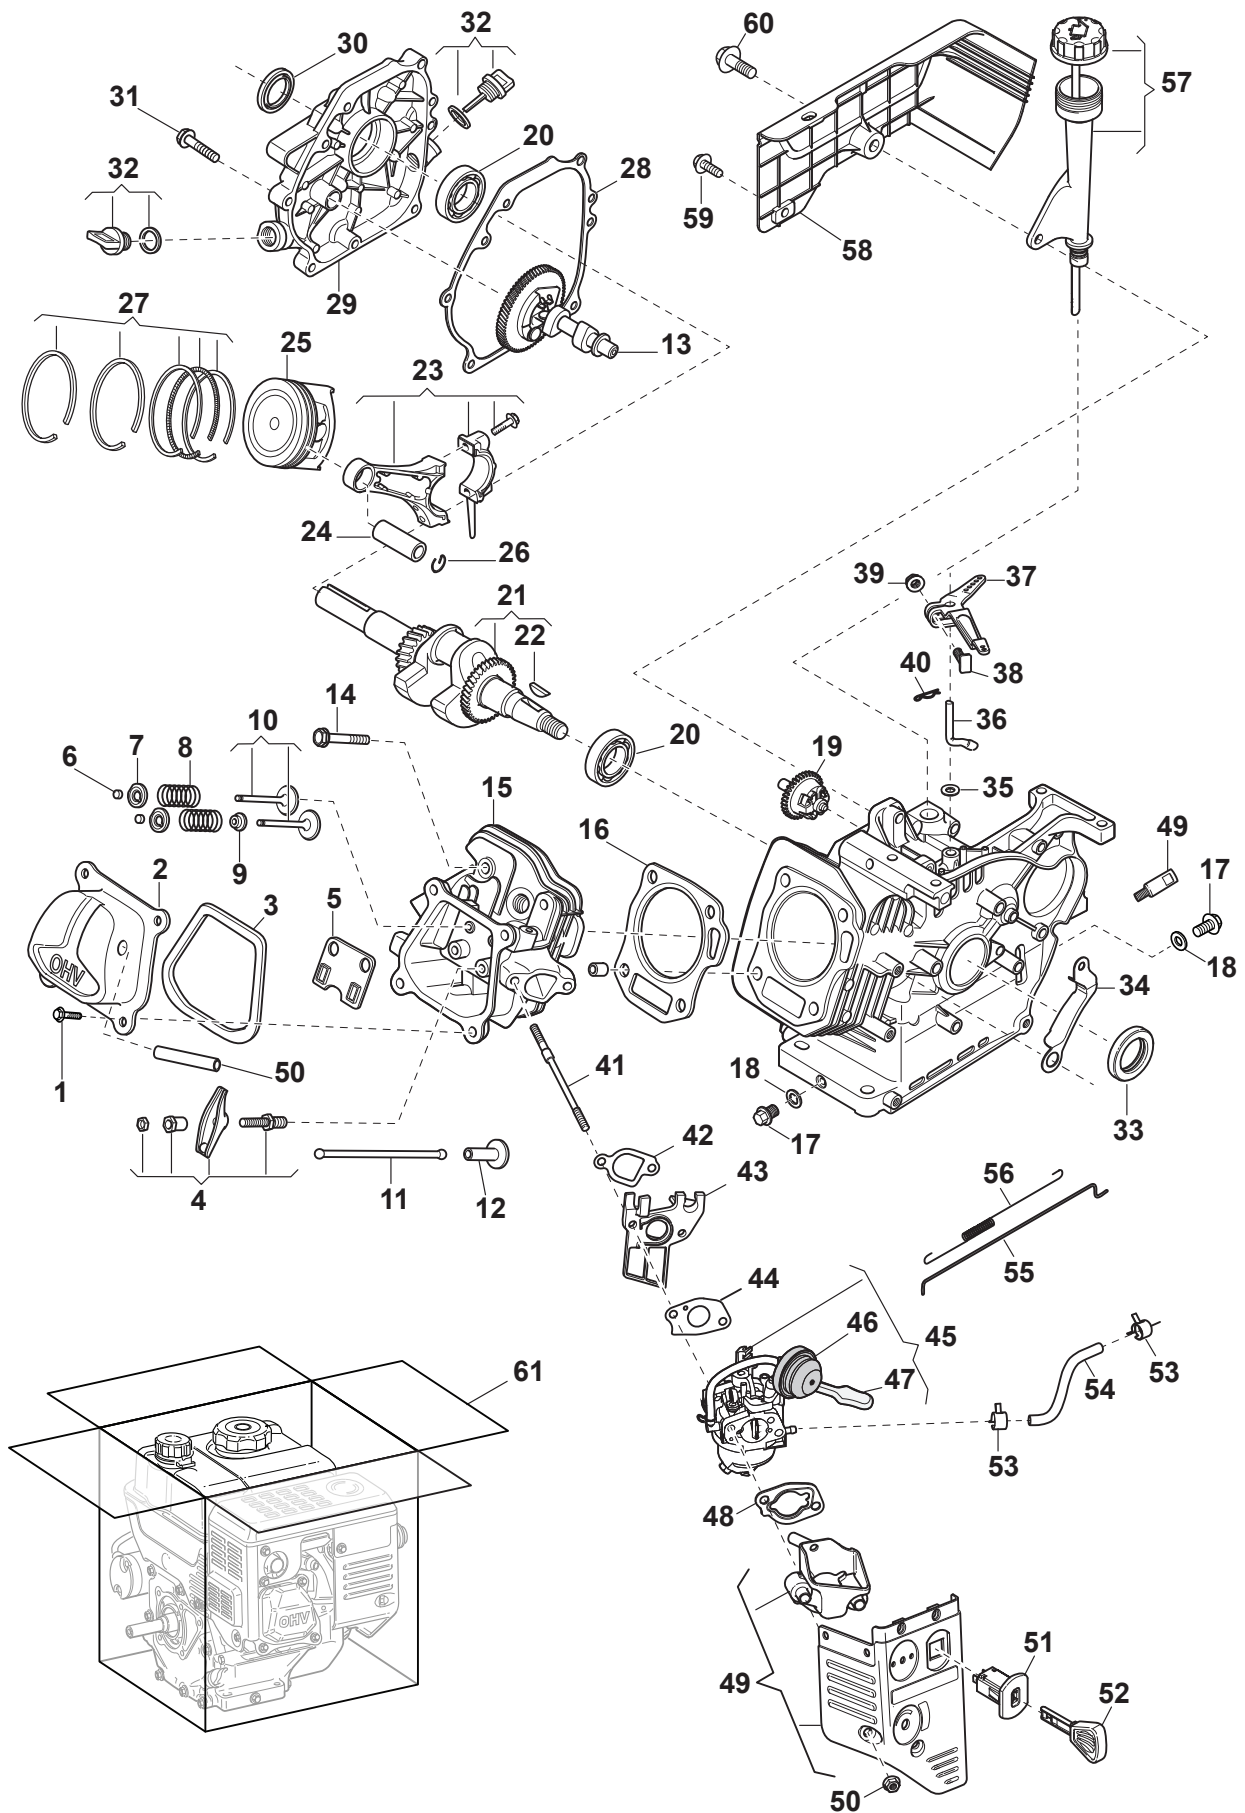

Utgåva Issue 10 - 2016		Motor - Kolv, Vevaxel		Engine - Piston, Crankshaft	
Pos. Fig.	Antal Q.ty	Art nr Part No	Benämning	Description	Anmärkning Notes
47	1	118550886/0	Chokereglage	Choke Lever	
48	1	118550482/0	Packning Förgasardistans	Gasket Spacer	
49	1	118551320/0	Luftfilter kpl	Air Cleaner Assy	
49	1	118550794/0	Ventil kpl	Valve Assy	
50	2	118550806/0	Mutter	Nut	
50	1	118551339/0	Ventilationsslang	Breather Pipe	
51	1	118550828/0	Tändningslas	Starting Switch	
52	1	118550639/0	Tändningsnyckel	Switch Key	
54	1	118551342/0	Bränsleslang	Fuel Hose	
55	1	118550493/0	Reglagestang Regulatorstang	Choke Control Rod Governor Rod	
56	1	118550492/0	Fjäder	Spring	
57	1	118551291/0	Oljesticka Kpl	Oil Filler Assy	
58	1	118551346/0	Kapa	Cover	
59	1	118550816/0	Skruv	Screw	
60	1	9942-0825-16	Skruv	Screw	
61	1	118551356/0	Motor Kpl	Engine Assembled	