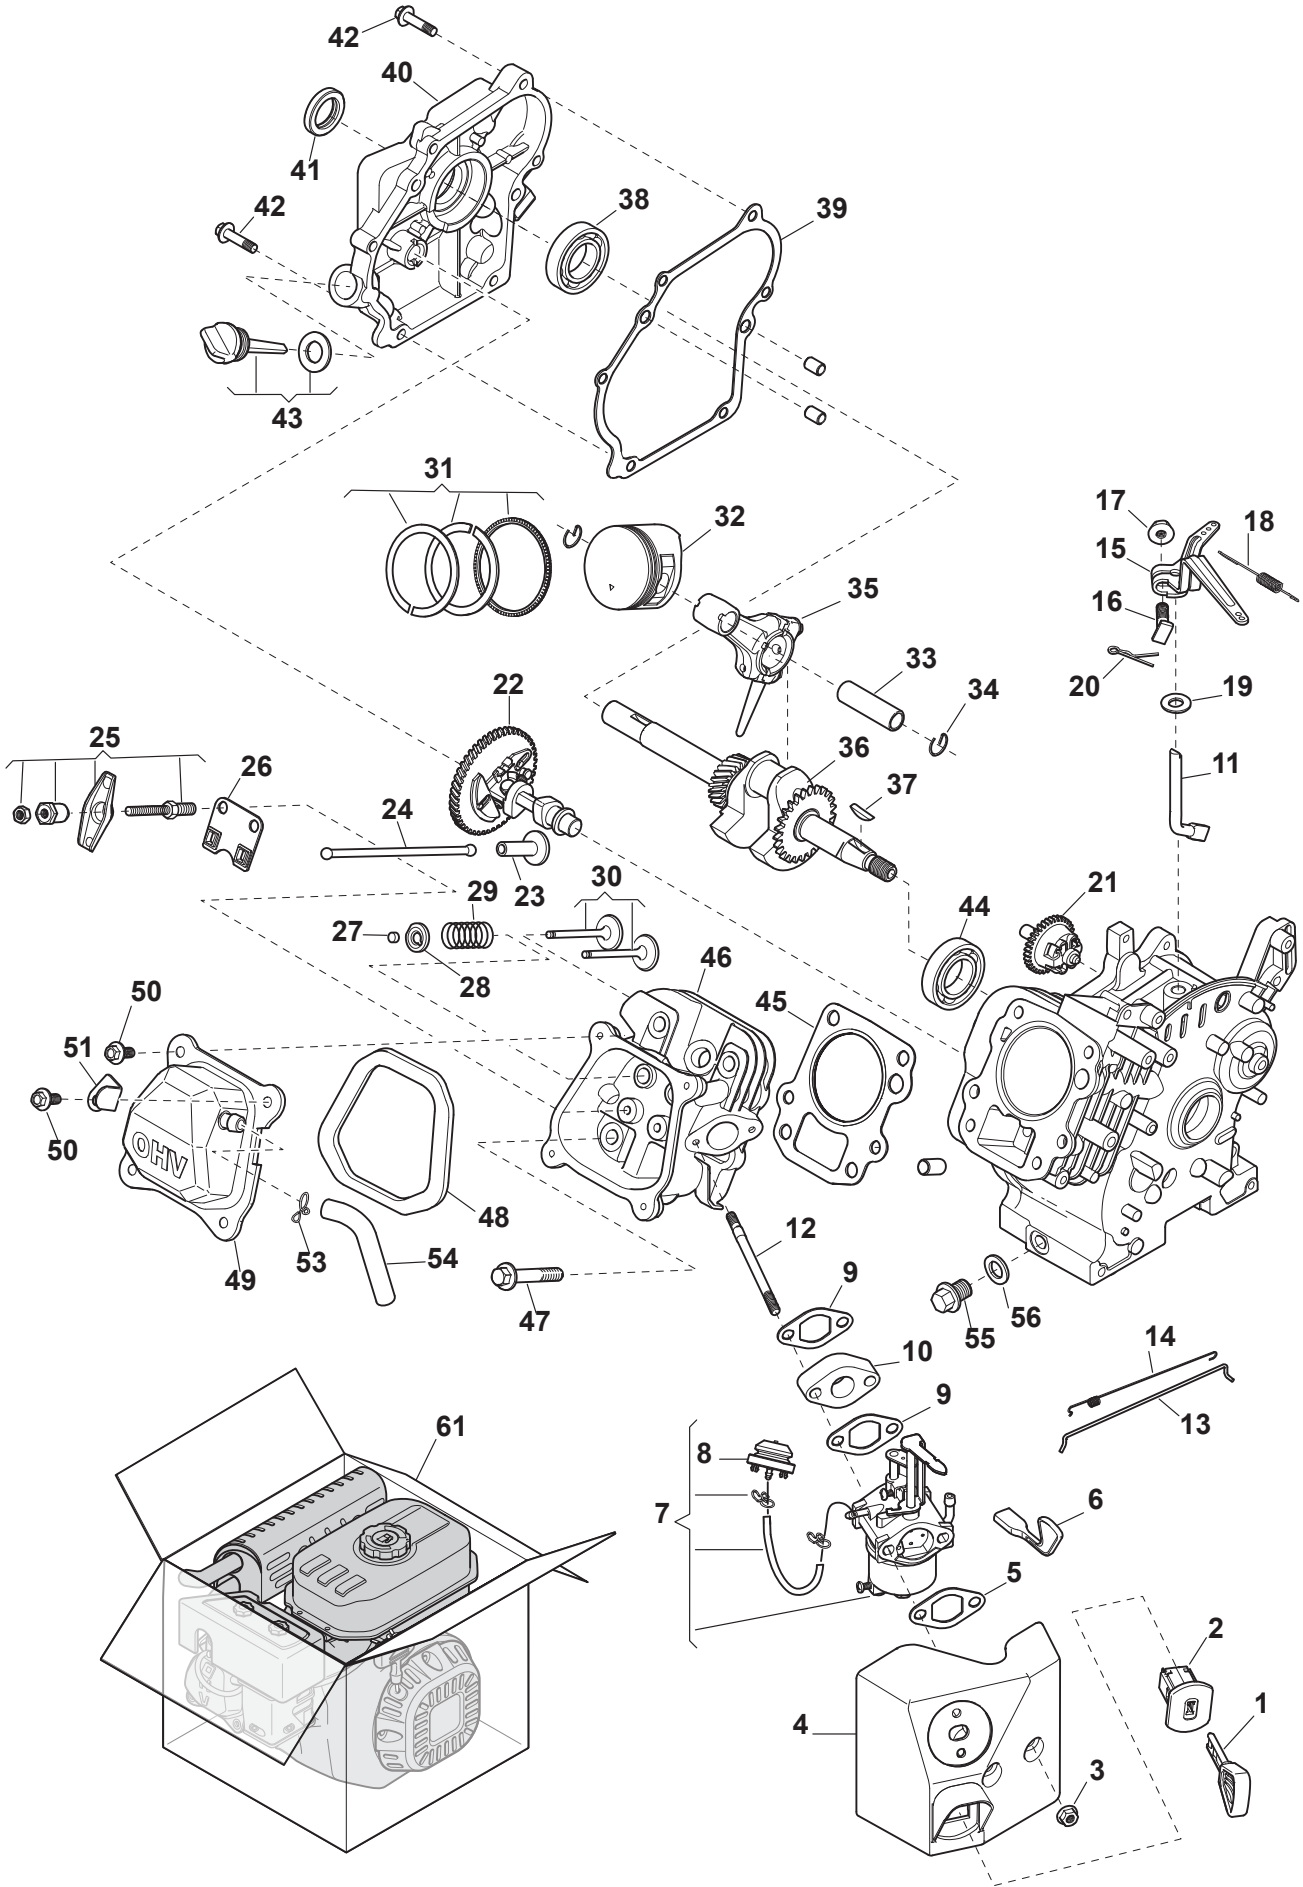

Utgåva Issue 10 - 2016		Motor - Kolv, Vevaxel		Engine - Piston, Crankshaft	
Pos. Fig.	Antal Q.ty	Art nr Part No	Benämning	Description	Anmärkning Notes
1	2	118550639/0	Tändningsnyckel	Switch Key	
2	1	118550828/0	Tändningslas	Starting Switch	
3	2	9739-0631-22	Mutter	Nut	
4	1	118550827/0	Luftfilter kpl	Air Cleaner Assy	
5	1	118551310/0	Packning,Förgasare/Insulator	Carburetor Gasket	
6	1	118550826/0	Chokereglage	Choke Lever	
7	1	118550825/0	Förgasare	Carburettor	
8	2	118551184/0	Luftreningspump	Air Purge Pump	
9	2	118550823/0	Packning,Förgasare/Insulator	Carburetor Gasket	
10	1	118550824/0	Insugningsrör	Intake Manifold	
11	1	118550857/0	Regulatoraxel	Shaft, Governor Arm	
12	2	118550299/0	Harnalssprintnbult	Stud Bolt	
13	1	118550829/0	Regulatorstång	Governor Link	
14	1	118550830/0	Fjäder	Spring	
15	1	118550854/0	Stöd	Arm Governor	
16	1	118550805/0	Skruv	Screw	
17	2	9739-0631-22	Mutter	Nut	
18	1	118550853/0	Fjäder	Spring	
19	1	118550858/0	Bricka	Washer	
20	1	118550856/0	Lasnal	Cotter Pin	
21	1	118550852/0	Regulator Kpl	Speed Governor Assy	
22	1	118551299/0	Kamaxel	Camshaft assy	
23	2	118550291/0	Ventillyftare	Valve Lifter Assy	
24	2	118551304/0	Tryckstang	Push Rod	
25	2	118550833/0	Vipparmsats	Valve Arm Set	
26	1	118550832/0	Plat	Plate	
27	2	118551166/0	Ventil keeper	Valve keeper	
28	2	118551302/0	Clip	Retainer	
29	2	118551301/0	Fjäder	Spring	
30	1	118550837/0	Insugningsventil + Utblåsning- sventil	Valve Assy, Intake + Exhaust	
31	1	118550848/0	Kolvringsats	Piston, Ring Set	
32	1	118550850/0	Kolv	Piston	
33	1	118550851/0	Kolvsprint	Piston Pin	
34	2	118550849/0	Bricka	Washer, Piston Pin	
35	1	118550846/0	Vevstake	Connecting Rod Assy	
36	1	118551297/0	Vevaxel	Crankshaft	
37	1	118550845/0	Woodruffkil	Woodruff Key	
38	1	118550841/0	Kullager	Bearing	
39	1	118550842/0	Vevhuspackning	Crankcase Gasket	
40	1	118550840/0	Vevhuskapa	Crankcase Cover	
41	1	118550839/0	Tätningring	Oil Seal	
42	6	9959-0625-16	Skruv	Screw	
43	1	118550838/0	Oljepafyllningslock	Oil Tank Cap	
44	1	118550847/0	Kullager	Bearing	
45	1	118551295/0	Packning	Gasket	
46	1	118551293/0	Topplöck	Cylinder Head	
47	4	118551200/0	Skruv	Screw	
48	1	118551163/0	Packning	Gasket	