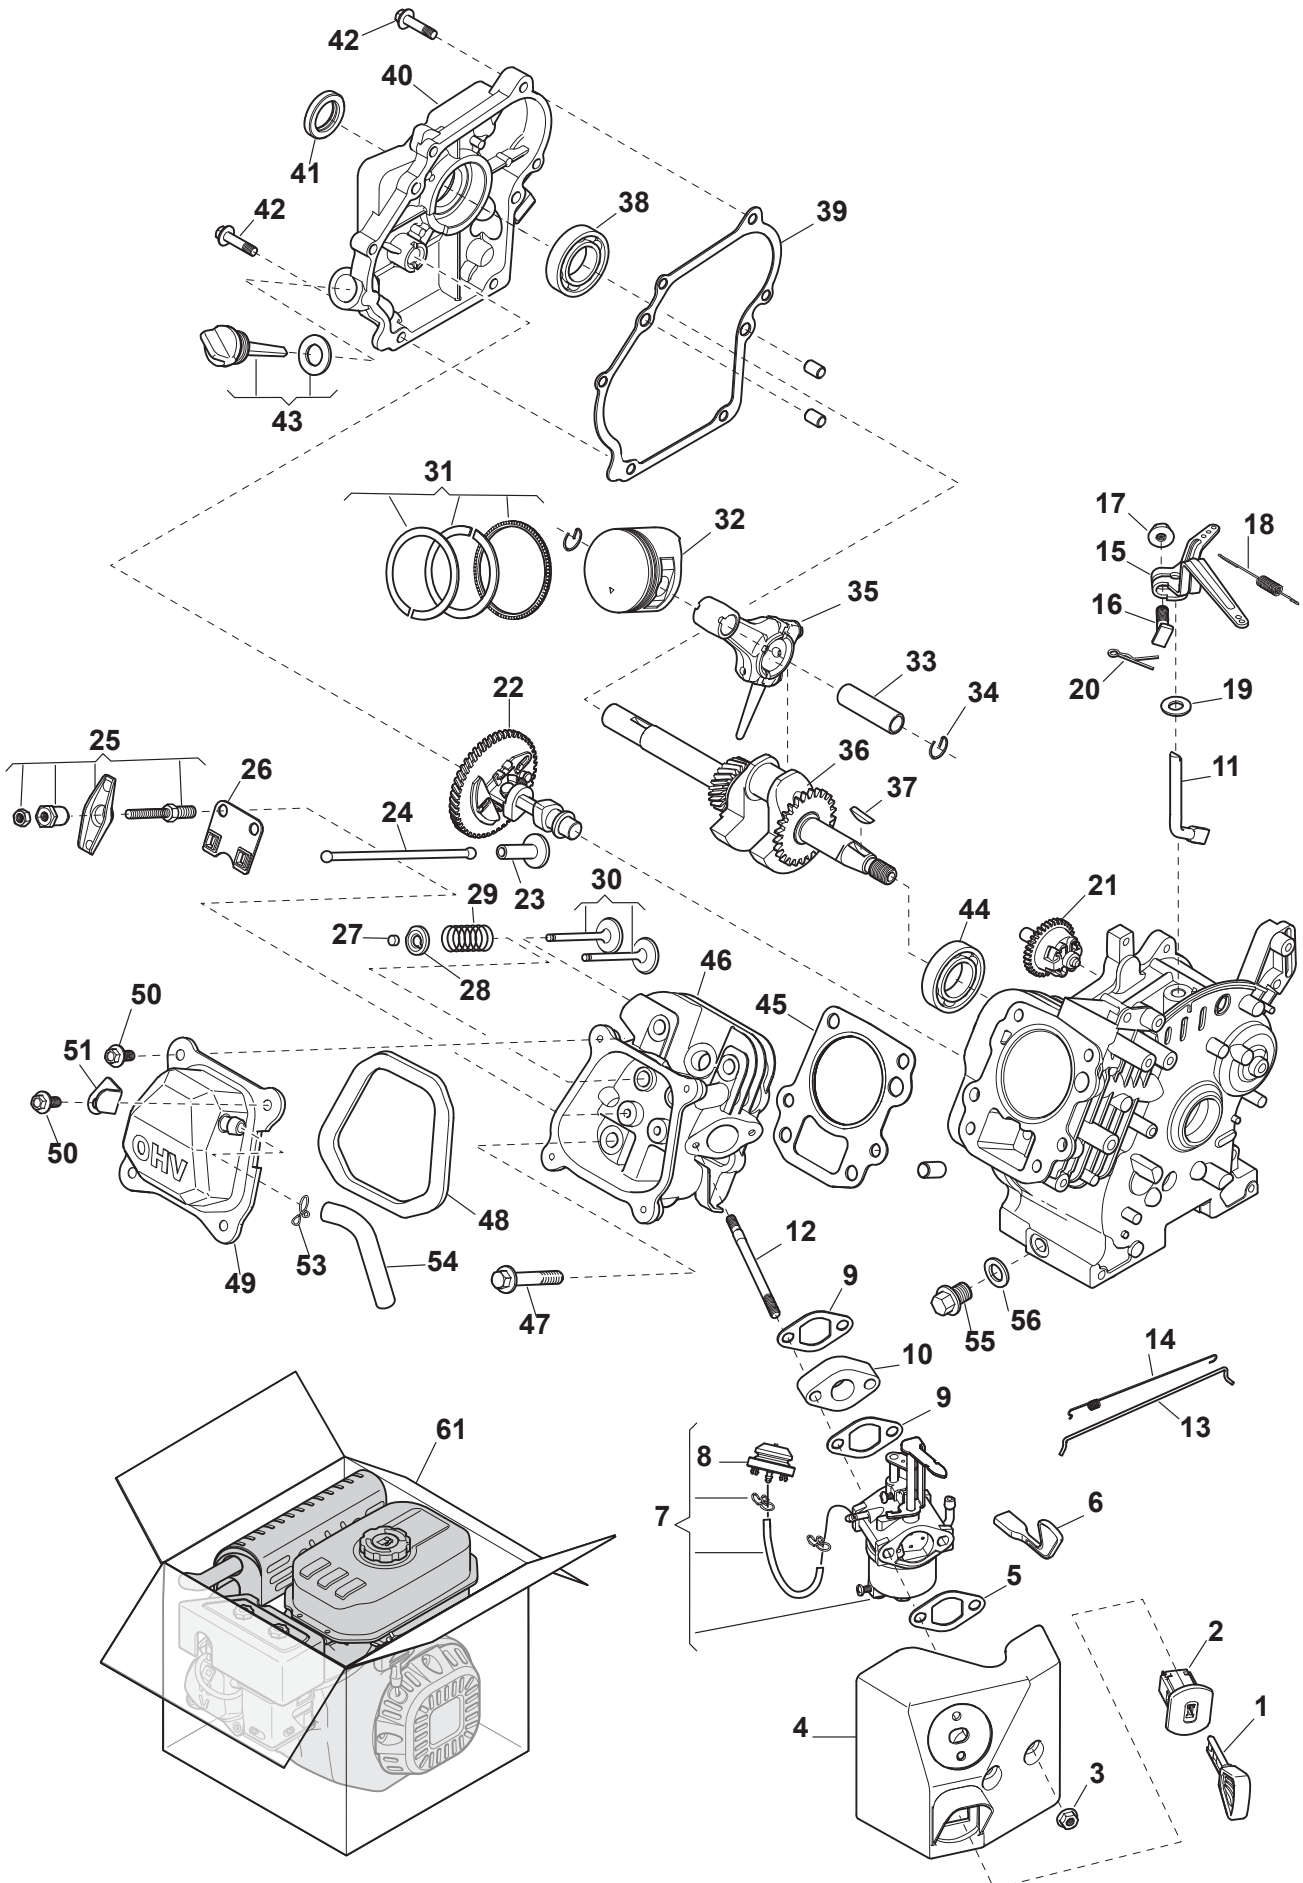

Utgåva Issue 10 - 2016		Motor - Kolv, Vevaxel		Engine - Piston, Crankshaft	
Pos. Fig.	Antal Q.ty	Art nr Part No	Benämning	Description	Anmärkning Notes
1	2	118550639/0	Tändningsnyckel	Switch Key	
2	1	118550828/0	Tändningslas	Starting Switch	
3	2	9739-0631-22	Mutter	Nut	
4	1	118550827/0	Luftfilter kpl	Air Cleaner Assy	
5	1	118551310/0	Packning,Förgasare/Insulator	Carburetor Gasket	
6	1	118550826/0	Chokereglage	Choke Lever	
7	1	118550825/0	Förgasare	Carburettor	
8	2	118551184/0	Luftreningspump	Air Purge Pump	
9	2	118550823/0	Packning,Förgasare/Insulator	Carburetor Gasket	
10	1	118550824/0	Insugningsrör	Intake Manifold	
11	1	118550857/0	Regulatoraxel	Shaft, Governor Arm	
12	2	118550299/0	Harnalssprintnbult	Stud Bolt	
13	1	118550829/0	Regulatorstång	Governor Link	
14	1	118550830/0	Fjäder	Spring	
15	1	118550854/0	Stöd	Arm Governor	
16	1	118550805/0	Skruv	Screw	
17	2	9739-0631-22	Mutter	Nut	
18	1	118550853/0	Fjäder	Spring	
19	1	118550858/0	Bricka	Washer	
20	1	118550856/0	Lasnal	Cotter Pin	
21	1	118550852/0	Regulator Kpl	Speed Governor Assy	
22	1	118551299/0	Kamaxel	Camshaft assy	
23	2	118550291/0	Ventillyftare	Valve Lifter Assy	
24	2	118551304/0	Tryckstang	Push Rod	
25	2	118550833/0	Vipparmsats	Valve Arm Set	
26	1	118550832/0	Plat	Plate	
27	2	118551166/0	Ventil keeper	Valve keeper	
28	2	118551302/0	Clip	Retainer	
29	2	118551301/0	Fjäder	Spring	
30	1	118550837/0	Insugningsventil + Utblåsning- sventil	Valve Assy, Intake + Exhaust	
31	1	118550848/0	Kolvringsats	Piston, Ring Set	
32	1	118550850/0	Kolv	Piston	
33	1	118550851/0	Kolvsprint	Piston Pin	
34	2	118550849/0	Bricka	Washer, Piston Pin	
35	1	118550846/0	Vevstake	Connecting Rod Assy	
36	1	118551298/0	Vevaxel Kpl	Crankshaft	
37	1	118550845/0	Woodruffkil	Woodruff Key	
38	1	118550841/0	Kullager	Bearing	
39	1	118550842/0	Vevhuspackning	Crankcase Gasket	
40	1	118550840/0	Vevhuskapa	Crankcase Cover	
41	1	118550839/0	Tätningring	Oil Seal	
42	6	9959-0625-16	Skruv	Screw	
43	1	118550838/0	Oljepafyllningslock	Oil Tank Cap	
44	1	118550847/0	Kullager	Bearing	
45	1	118551295/0	Packning	Gasket	
46	1	118551293/0	Topplöck	Cylinder Head	
47	4	118551200/0	Skruv	Screw	
48	1	118551163/0	Packning	Gasket	