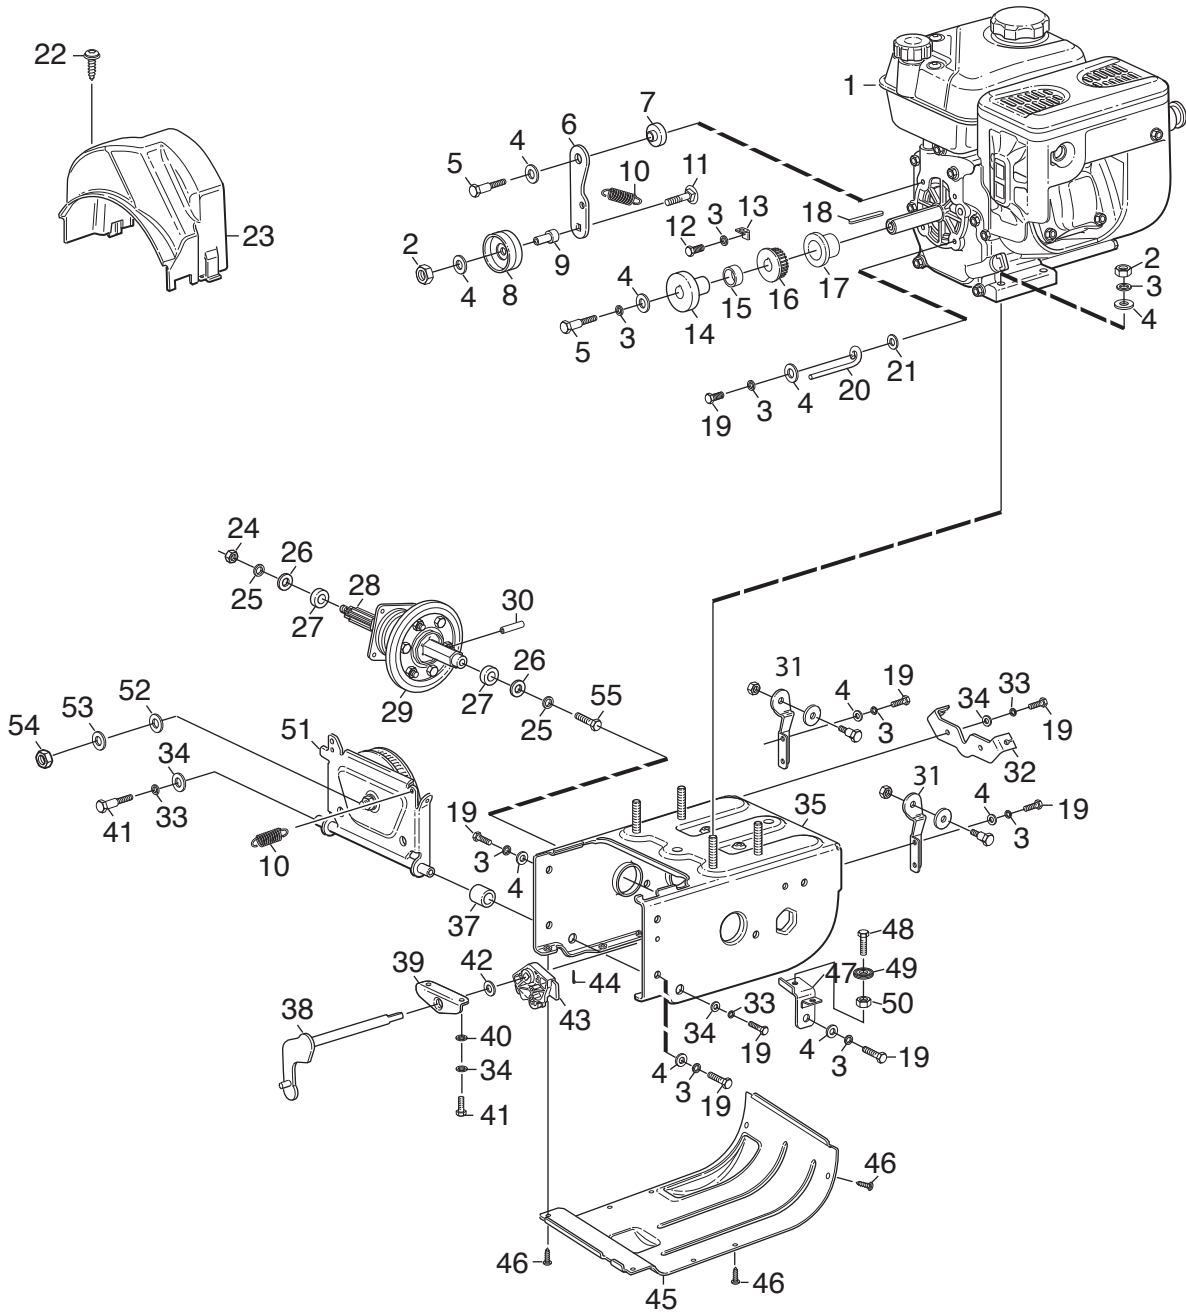

Utgåva Issue 38 - 2016		Motor	Engine		
Pos. Fig.	Antal Q.ty	Art nr Part No	Benämning	Description	Anmärkning Notes
50	1	1811-2768-01	Plaströr	Plastic Pipe	
51	1	118820811/0	Friction disc bracket	Friction disc bracket	
52	1	1811-2785-01	Bricka	Washer	
53	1	1811-2829-01	Bricka	Washer	
54	1	112295200/0	Mutter	Nut	
55	1	1811-2828-01	Mutter	Nut