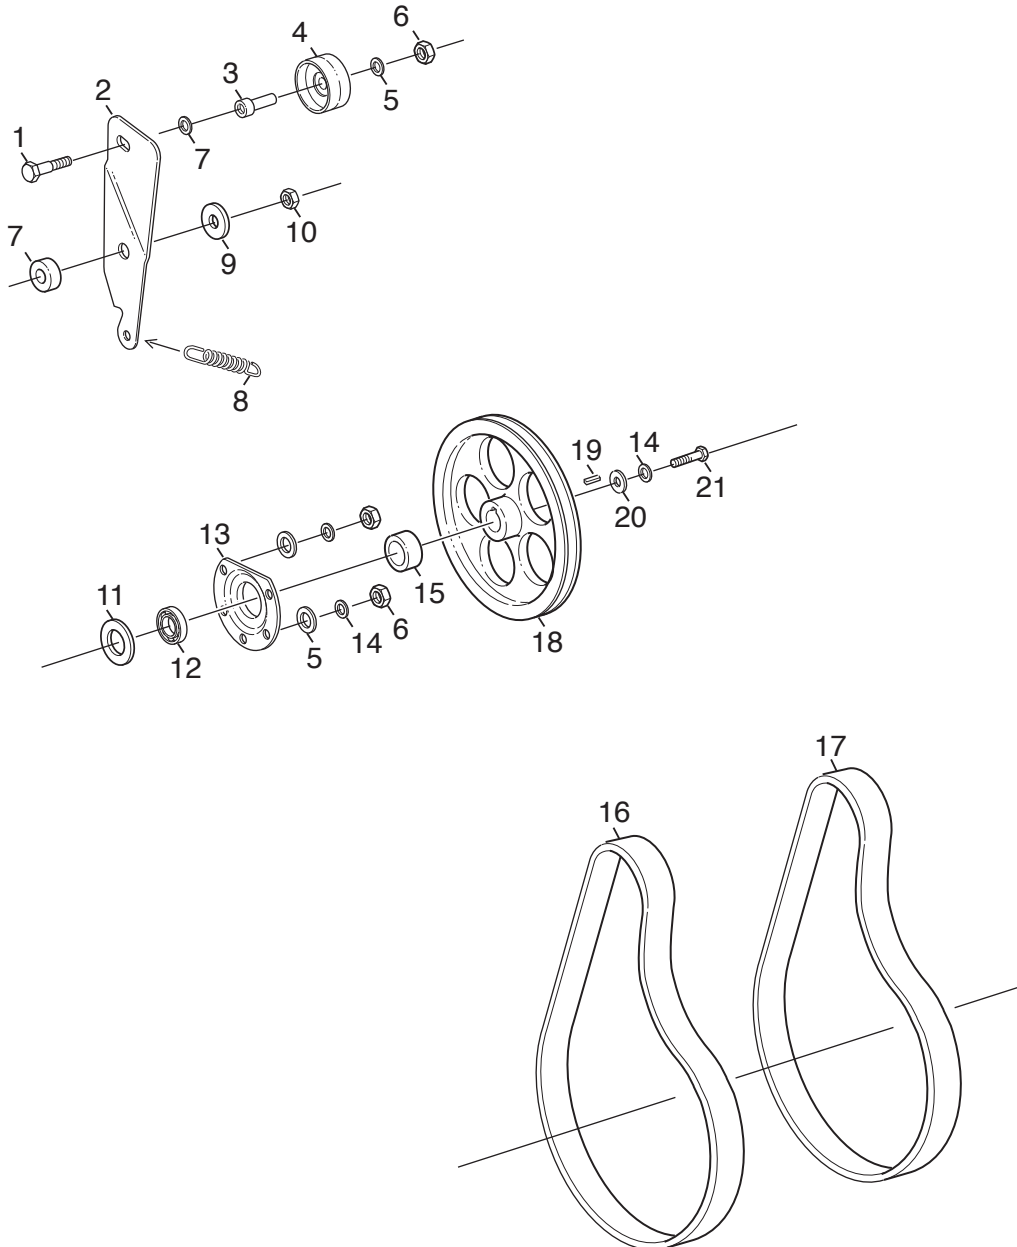

Utgåva Issue 38 - 2016		Drivning Traction drive			
Pos. Fig.	Antal Q.ty	Art nr Part No	Benämning	Description	Anmärkning Notes
1	1	1811-2786-01	Ansatsbult	Shoulder Bolt	
2	1	1811-2787-01	Växeljusterings	Strut	
3	1	1811-2788-01	Distans	Spacer	
4	1	1811-2789-01	Spännrulle	Idler	
5	2	1811-2752-01	Packning	Gasket	
6	2	1811-2703-01	Plaströr	Plastic Pipe	
7	1	1811-2785-01	Packning	Gasket	
8	1	1811-2796-01	Fjäder	Spring	
9	1	1811-2795-01	Bricka	Washer	
10	1	1811-2794-01	Rör	Plastic Pipe	
11	1	1811-2755-01	Bricka	Washer	
12	1	1811-2798-01	Kullager	Bearing	
13	1	1811-2799-01	Lagerplatta	Bearing plate	
14	2	1811-2751-01	Bricka	Washer	
15	1	1811-2800-01	Distans	Spacer	
16	1	1811-2801-01	Kilrem	Belt	
17	1	1811-2802-01	Kilrem	Belt	
18	1	1811-2803-01	Remskiva	Pulley	
19	1	1811-2804-01	Kil	Key	
20	1	1811-2805-01	Bricka	Washer	
21	1	1811-2791-01	Skruv	Screw	
22	1	1811-2785-01	Bricka	Washer