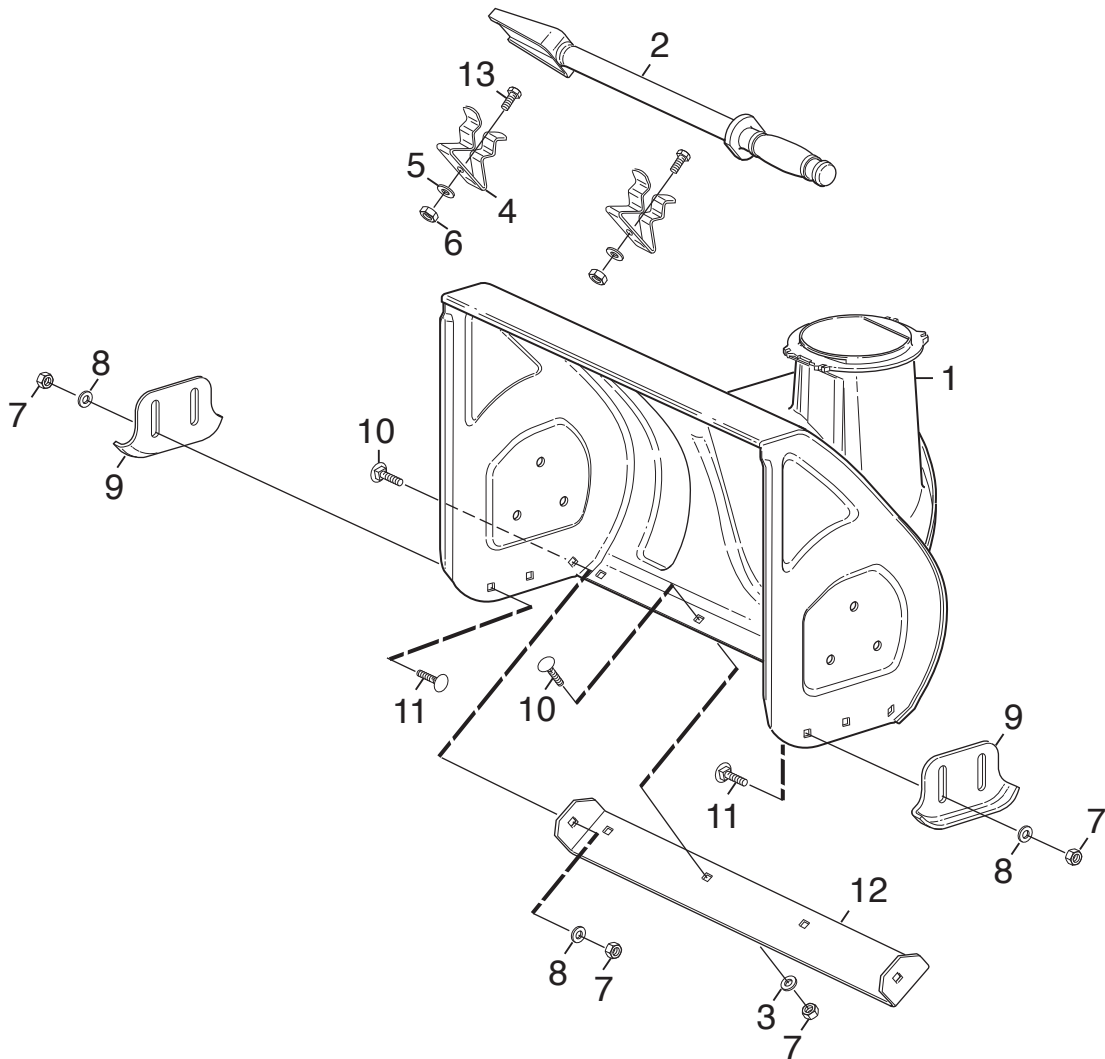

Utgåva Issue 38 - 2016		Inmatningshus Auger housing			
Pos. Fig.	Antal Q.ty	Art nr Part No	Benämning	Description	Anmärkning Notes
1	1	118820822/0	Inmatningshus-Gul	Auger Housing Assy	
2	1	1811-2772-01	Rengöringsverktyg	Clear-Out Tool	
3	2	118820810/0	Skruv	Screw	
4	2	1811-2770-01	Fäste	Bracket	
5	2	1811-2769-01	Packning	Gasket	
6	2	1811-2768-01	Plaströr	Plastic Pipe	
7	4	1811-2703-01	Plaströr	Plastic Pipe	
8	4	1811-2752-01	Packning	Gasket	
9	2	118820823/0	Fäste	Bracket	
10	4	1811-2762-01	Ansatsbult	Shoulder Bolt	
11	4	1811-2766-01	Ansatsbult	Shoulder Bolt	
12	1	118820809/0	Fäste	Bracket