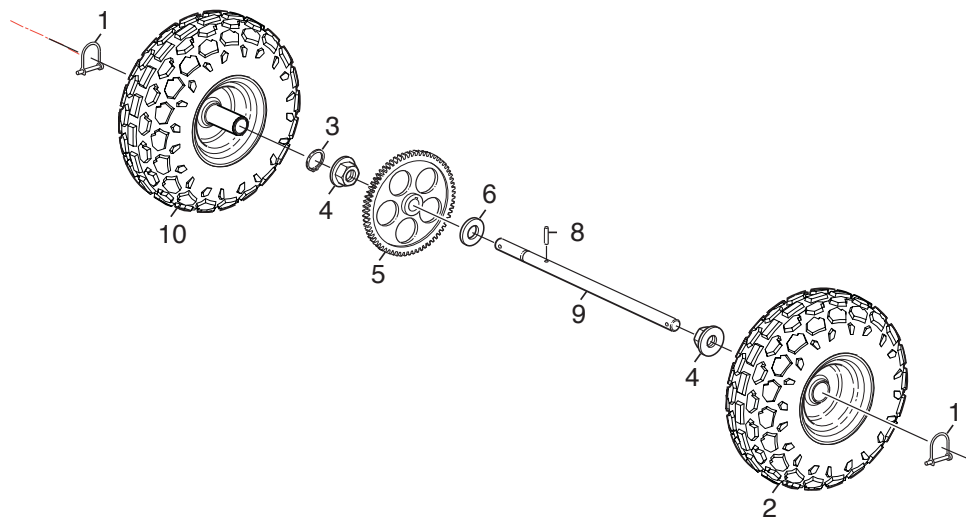

Utgåva Issue 38 - 2016		Hjul Wheel			
Pos. Fig.	Antal Q.ty	Art nr Part No	Benämning	Description	Anmärkning Notes
1	2	1811-2822-01	Låsnål	Dowel Pin	
2	2	1811-2885-01	Hjul-Vä	Left Wheel	
3	1	1811-2820-01	Segersäkring	Lock Ring	
4	2	1811-2819-01	Flänslager	Flange Bearing	
5	1	1811-2818-01	Drev	Gear	
6	1	1811-2755-01	Bricka	Washer	
7	1	1811-2817-01	Kil	Key	
8	1	1811-2816-01	Saxsprint	Cotter Pin	
9	1	118820816/0	Axel	Shaft	
10	1	1811-2886-01	Hjul-Hö	Right Wheel