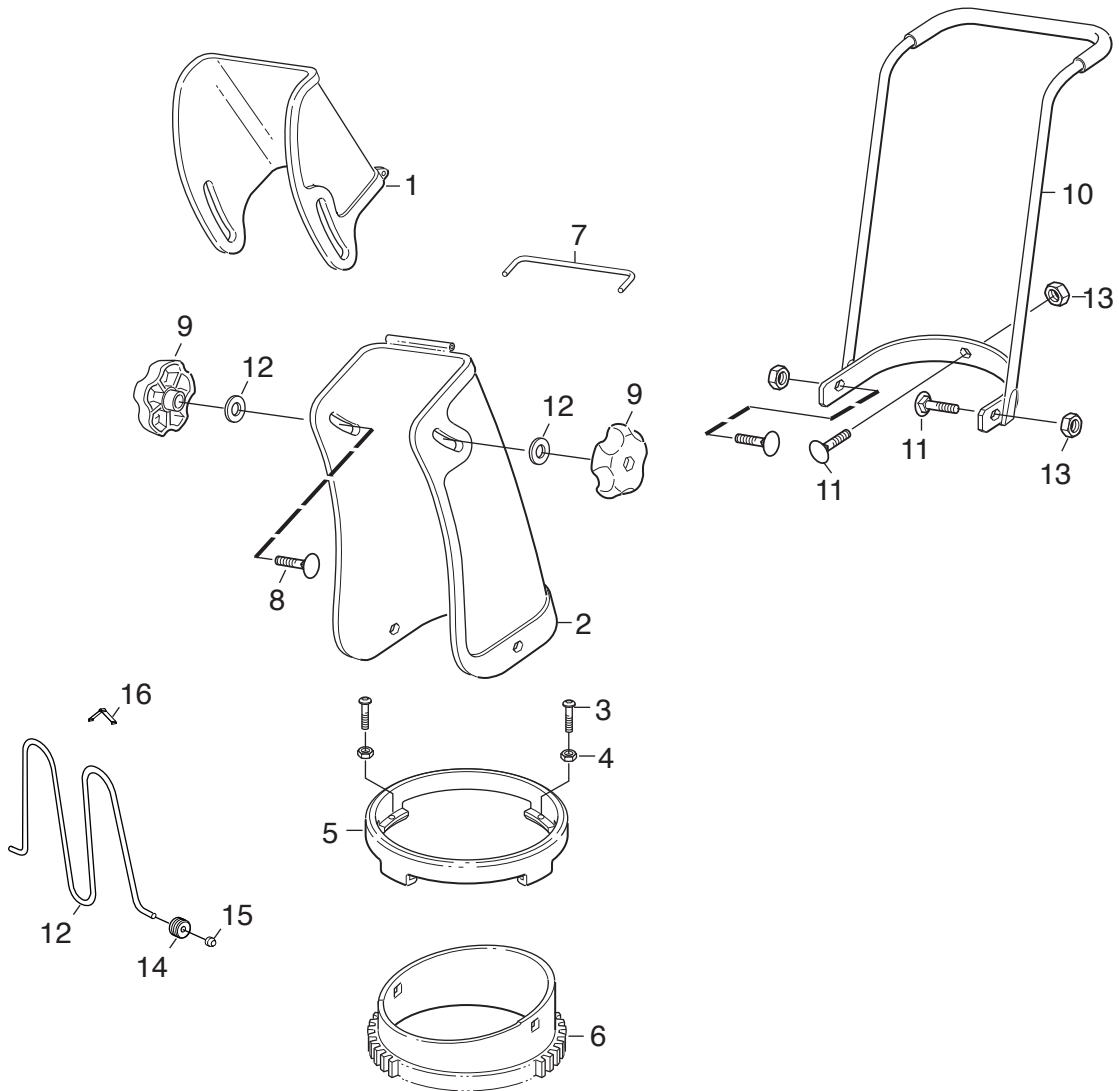

Utgåva Issue 38 - 2016		Utkast Discharge case			
Pos. Fig.	Antal Q.ty	Art nr Part No	Benämning	Description	Anmärkning Notes
1	1	118820825/0	Utkast-Övre	Upper Discharge Chute	
2	1	118820824/0	Utkast	Middle Discharge Chute	
3	2	1811-2776-01	Skruv	Screw	
4	2	1811-2775-01	Rör	Plastic Pipe	
5	1	1811-2774-01	Hållare	Holder	
6	1	1811-2773-01	Växeljusterings	Strut	
7	2	1811-2779-01	Strut	Strut	
8	2	1811-2780-01	Ansatsbult	Shoulder Bolt	
9	2	118820815/0	Låsrott	Handle Knob	
10	1	1811-2782-01	Utkastkontroll	Chute Directinal Control	
11	2	1811-2783-01	Skruv	Screw	
12	1	118820812/0	Safety bracket	Safety bracket	
13	2	1811-2768-01	Rör	Plastic Pipe	
14	3	118820813/0	Rubber ring	Rubber ring	
15	3	118820814/0	Buckle	Buckle	
16	3	1811-2784-01	Växeljusterings	Strut	
17	2	1811-2752-01	Packning	Gasket