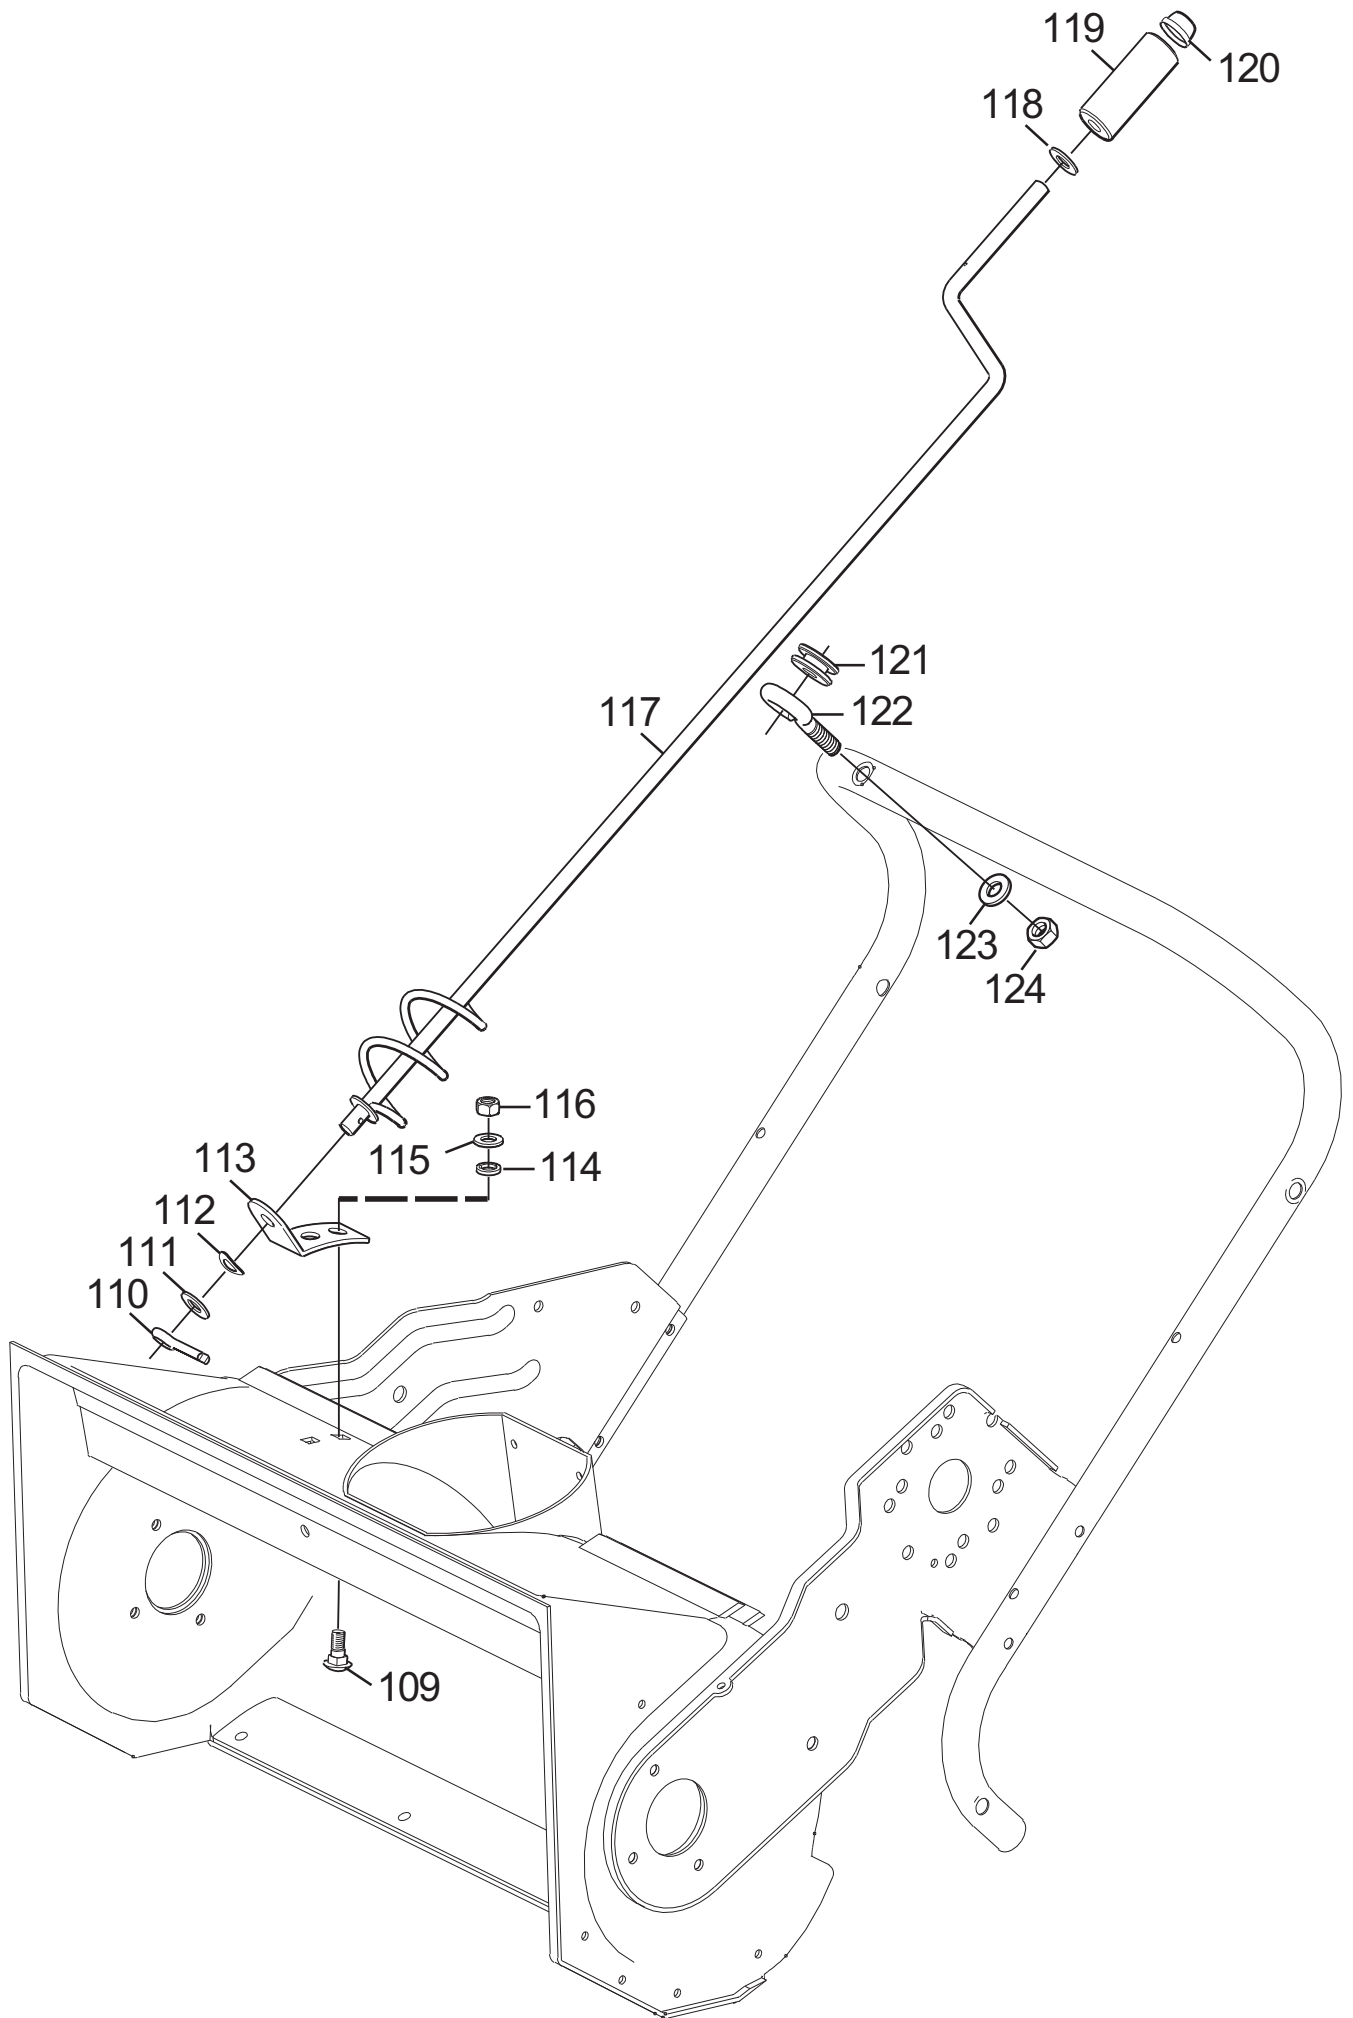

Utgåva Issue 2014-11		Bildnr Picture No 2895		SNOW HUNTER UTKASTKONTROLL		SNOW HUNTER CHUTE CONTROL		Sida Page 14	
Pos. Fig.	Antal/Quantity				Art nr Part No	Benämning	Description	Sats Kit	Anmärkning Notes
	2860								
109	2				1811-2969-01	Vagnsbult	Carriage bolt.....		
110	1				1811-2970-01	Hårnålsspring.....	Cotter pin		
111	1				1811-2971-01	Bricka	Washer.....		
112	1				1811-2972-01	Bricka	Washer.....		
113	1				1811-2973-01	Fäste.....	Bracket		
114	2				1811-2888-01	Bricka	Washer.....		
115	2				1811-2889-01	Bricka	Washer.....		
116	2				1811-2956-01	Mutter	Nut.....		
117	1				1811-2974-01	Utkastkontrollstag.....	Rod, chute control.....		
118	1				1811-2971-01	Bricka	Washer.....		
119	1				1811-2975-01	Knopp	Knob.....		
120	1				1811-2976-01	Mutter	Nut.....		
121	1				1811-2977-01	Bussning	Grommet		
122	1				1811-2978-01	Öglebult	Eye bolt		
123	1				1811-2979-01	Bricka	Washer.....		
124	1				1811-2980-01	Mutter	Nut.....