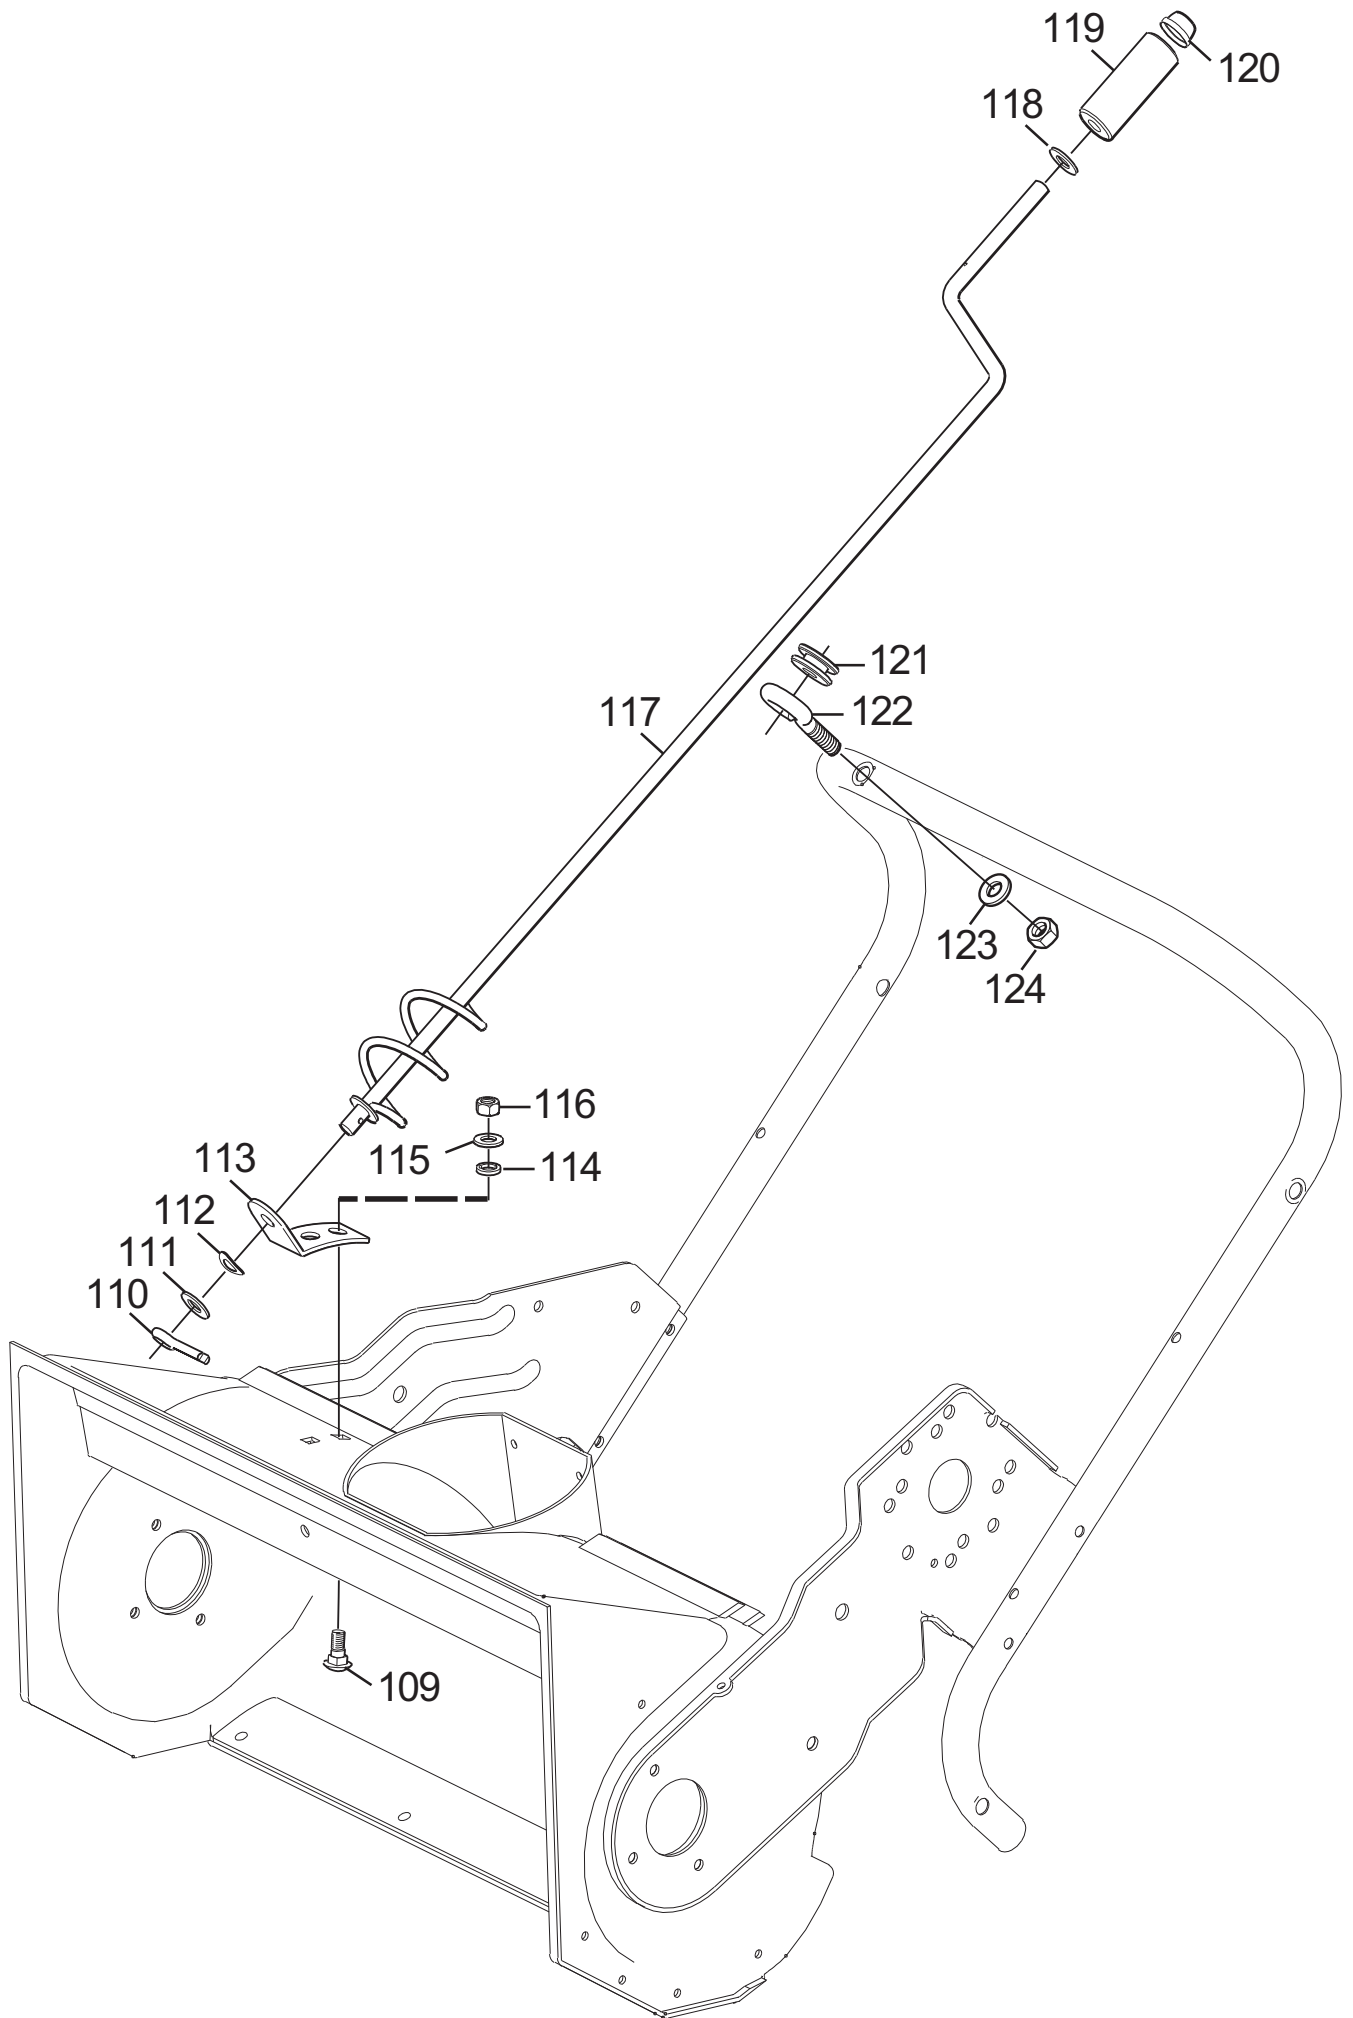

Utgåva Issue 2014-11		Bildnr Picture No 2895		SNOW HUNTER UTKASTKONTROLL		SNOW HUNTER CHUTE CONTROL		Sida Page 14	
Pos. Fig.	Antal/Quantity				Art nr Part No	Benämning	Description	Sats Kit	Anmärkning Notes
	2860								
109	2				1811-2969-01	Vagnsbult	Carriage bolt.....		
110	1				1811-2970-01	Hårnålsspring.....	Cotter pin		
111	1				1811-2971-01	Bricka	Washer.....		
112	1				1811-2972-01	Bricka	Washer.....		
113	1				1811-2973-01	Fäste.....	Bracket		
114	2				1811-2888-01	Bricka	Washer.....		
115	2				1811-2889-01	Bricka	Washer.....		
116	2				1811-2956-01	Mutter	Nut.....		
117	1				1811-2974-01	Utkastkontrollstag.....	Rod, chute control.....		
118	1				1811-2971-01	Bricka	Washer.....		
119	1				1811-2975-01	Knopp	Knob.....		
120	1				1811-2976-01	Mutter	Nut.....		
121	1				1811-2977-01	Bussning	Grommet		
122	1				1811-2978-01	Öglebult	Eye bolt		
123	1				1811-2979-01	Bricka	Washer.....		
124	1				1811-2980-01	Mutter	Nut.....