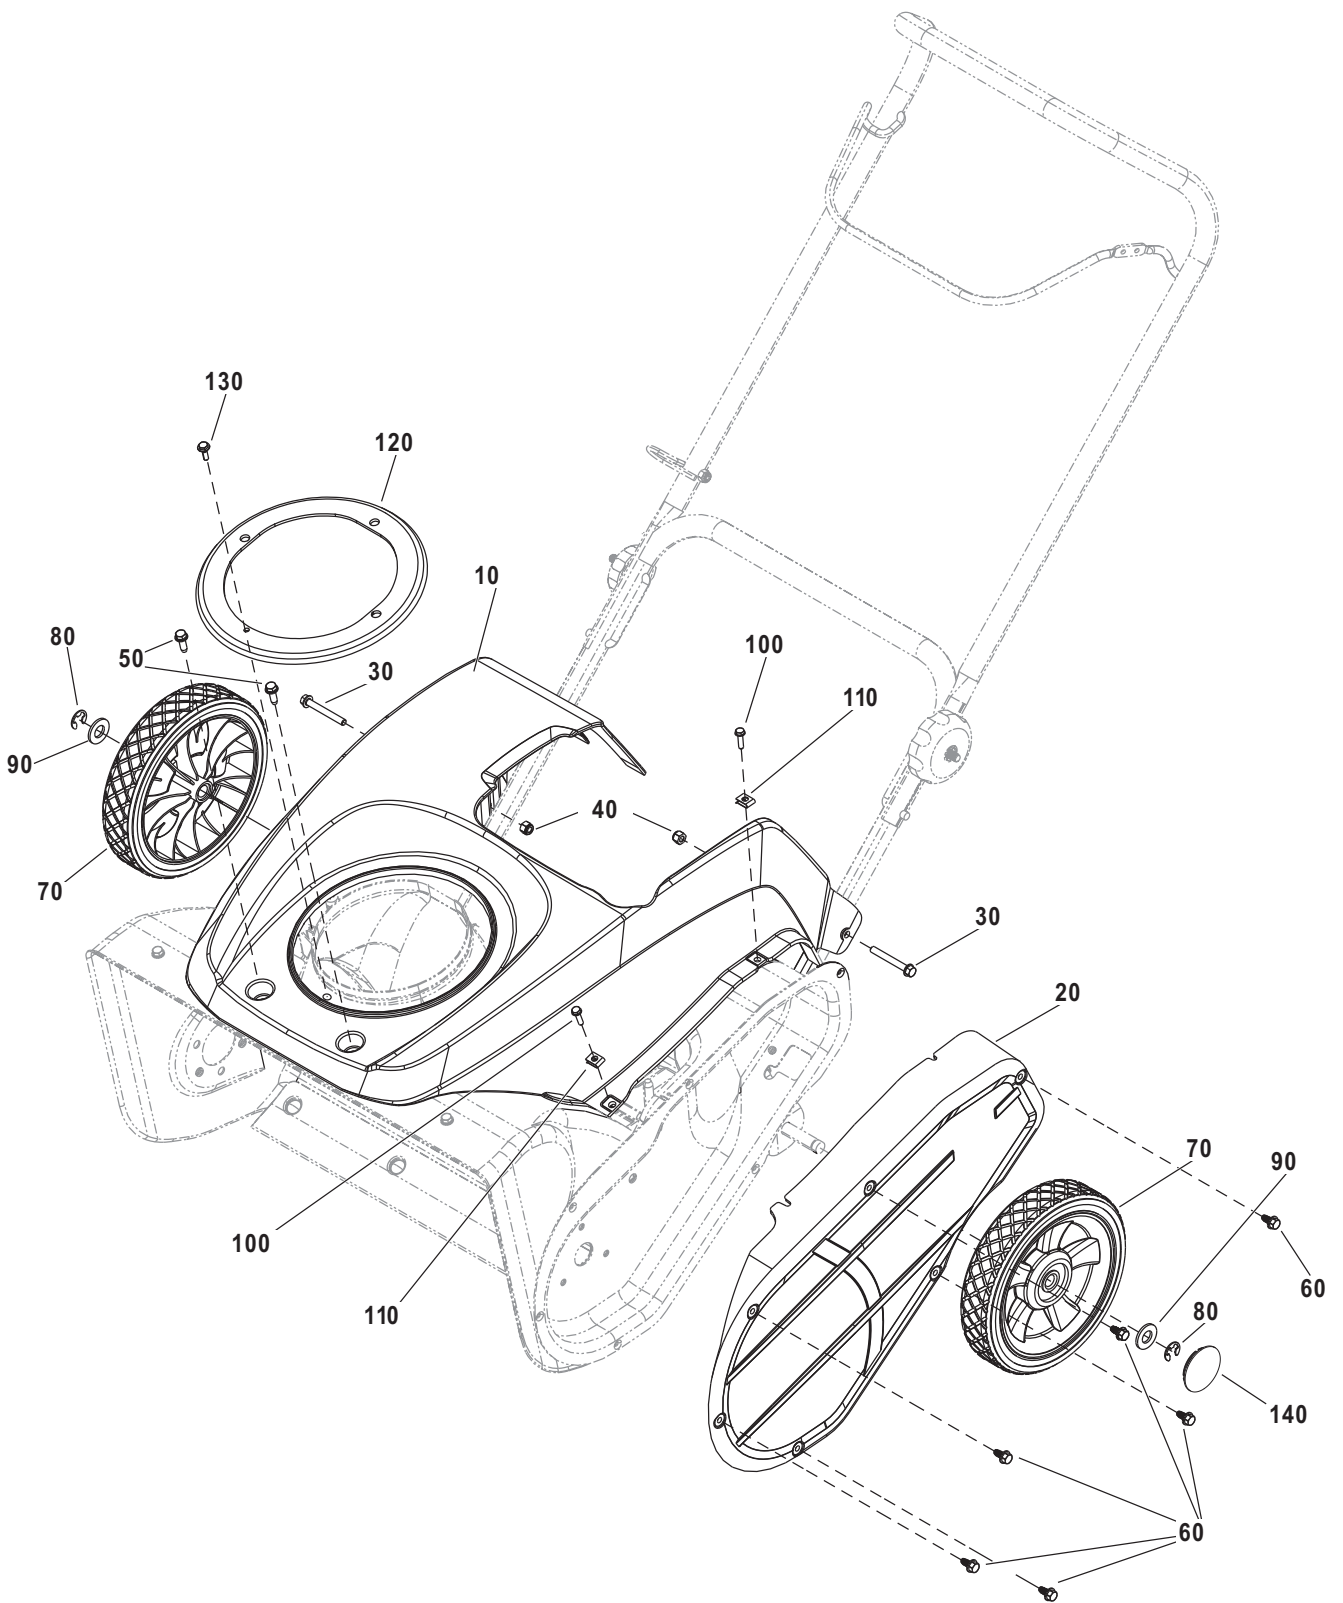

Utgåva Issue 2013-11		Bildnr Picture No 2767A		SNOW PRISMA HJUL KÅPOR		SNOW PRISMA WHEELS BODY COVER		Sida Page 10	
Pos. Fig.	Antal/Quantity				Art nr Part No	Benämning	Description	Sats Kit	Anmärkning Notes
	2815								
10	1				1812-3058-01	Kåpa-övre, gul	Cover-top , yellow.....		
20	1				1812-2579-01	Kåpa, svart	Drive case cover, bl.....		
30	2				9988-3551-12	Skruv	Screw.....		
40	2				9743-3521-32	Mutter	Nut.....		
50	2				1812-2618-01	Skruv.....	Screw.....		
60	6				1812-2619-01	Skruv.....	Screw.....		
70	2				1812-2994-01	Hjul	Wheel		
80	2				1812-3130-01	Låsring	E-ring		
90	2				1812-2649-01	Planbricka	Flat washer		
100	2				1812-2627-01	Skruv.....	Cap screw		
110	2				1812-2498-01	Snabbmutter.....	Speed nut.....		
120	1				1812-2603-01	Kåpring-utkast	Chute cover		
130	1				1812-3007-01	Skruv.....	Screw.....		
140	2				1812-2750-01	Navkapsel	Hub cap		

x