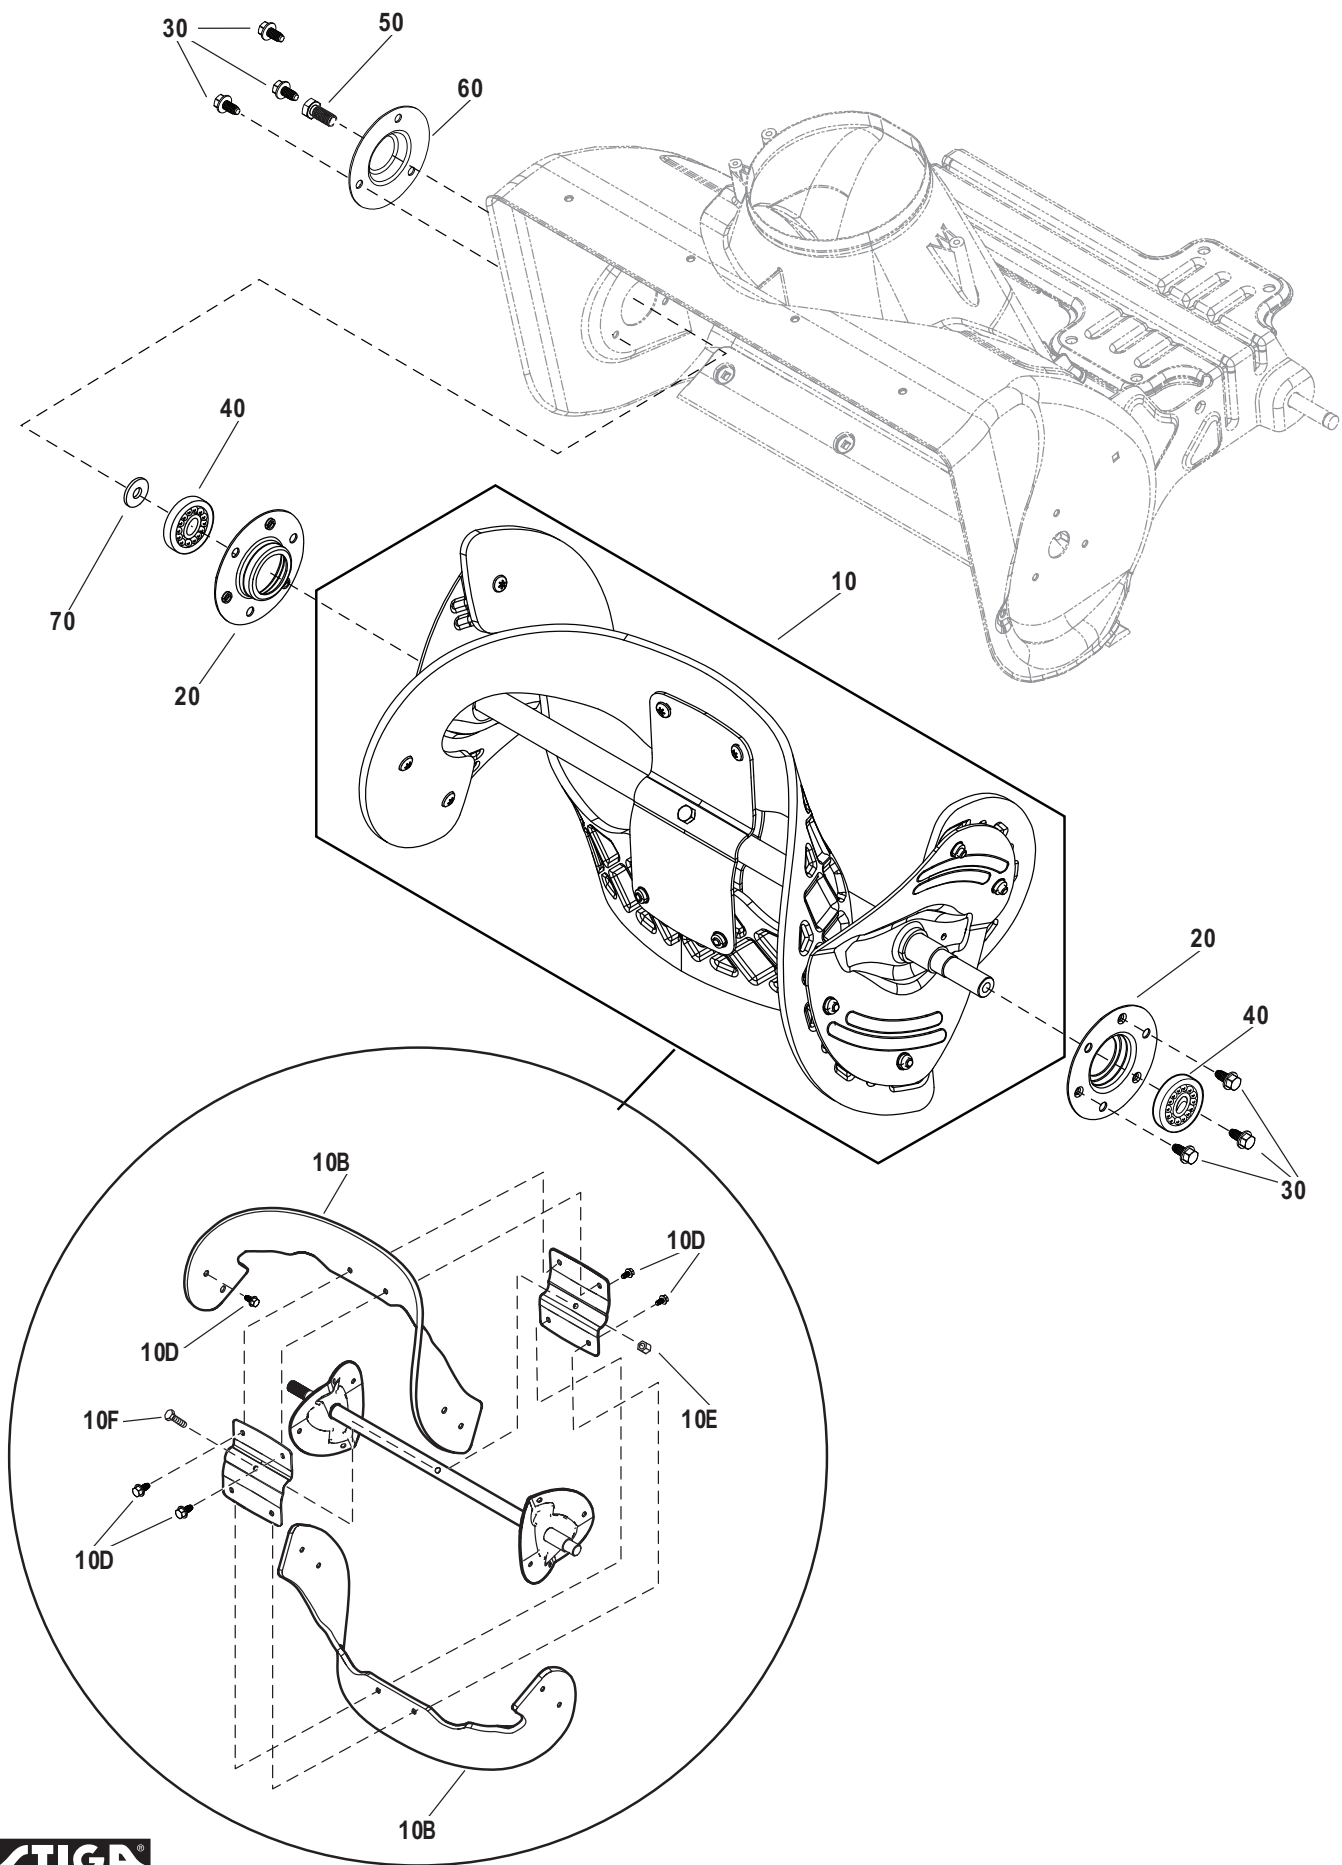

Utgåva Issue 2013-11		Bildnr Picture No 2765A		SNOW PRISMA SNÖSKRUV		SNOW PRISMA AUGER		Sida Page 12	
Pos. Fig.	Antal/Quantity				Art nr Part No	Benämning	Description	Sats Kit	Anmärkning Notes
	2815								
10	1				1812-2635-01	Snöskruv	Auger assy.....		Inkl. pos 10B-10F Inkl. pos 10D
10B	1				1812-2503-01	Gummiskärsats	Auger flight kit		
10D	12				1812-2652-01	Skruv.....	Screw.....		
10E	1				9743-3521-32	Mutter	Nut.....		
10F	1				9988-3538-12	Skruv.....	Screw.....		
20	2				1812-2559-01	Lagerhållare.....	Bearing retainer.....		
30	6				1812-2619-01	Skruv.....	Screw.....		
40	2				1812-2373-01	Kullager	Ball bearing		
50	1				9988-3619-16	Skruv.....	Screw.....		
60	1				1812-2560-01	Lagerlock.....	Bearing cap		
70	1				1812-2660-01	Bricka	Washer.....