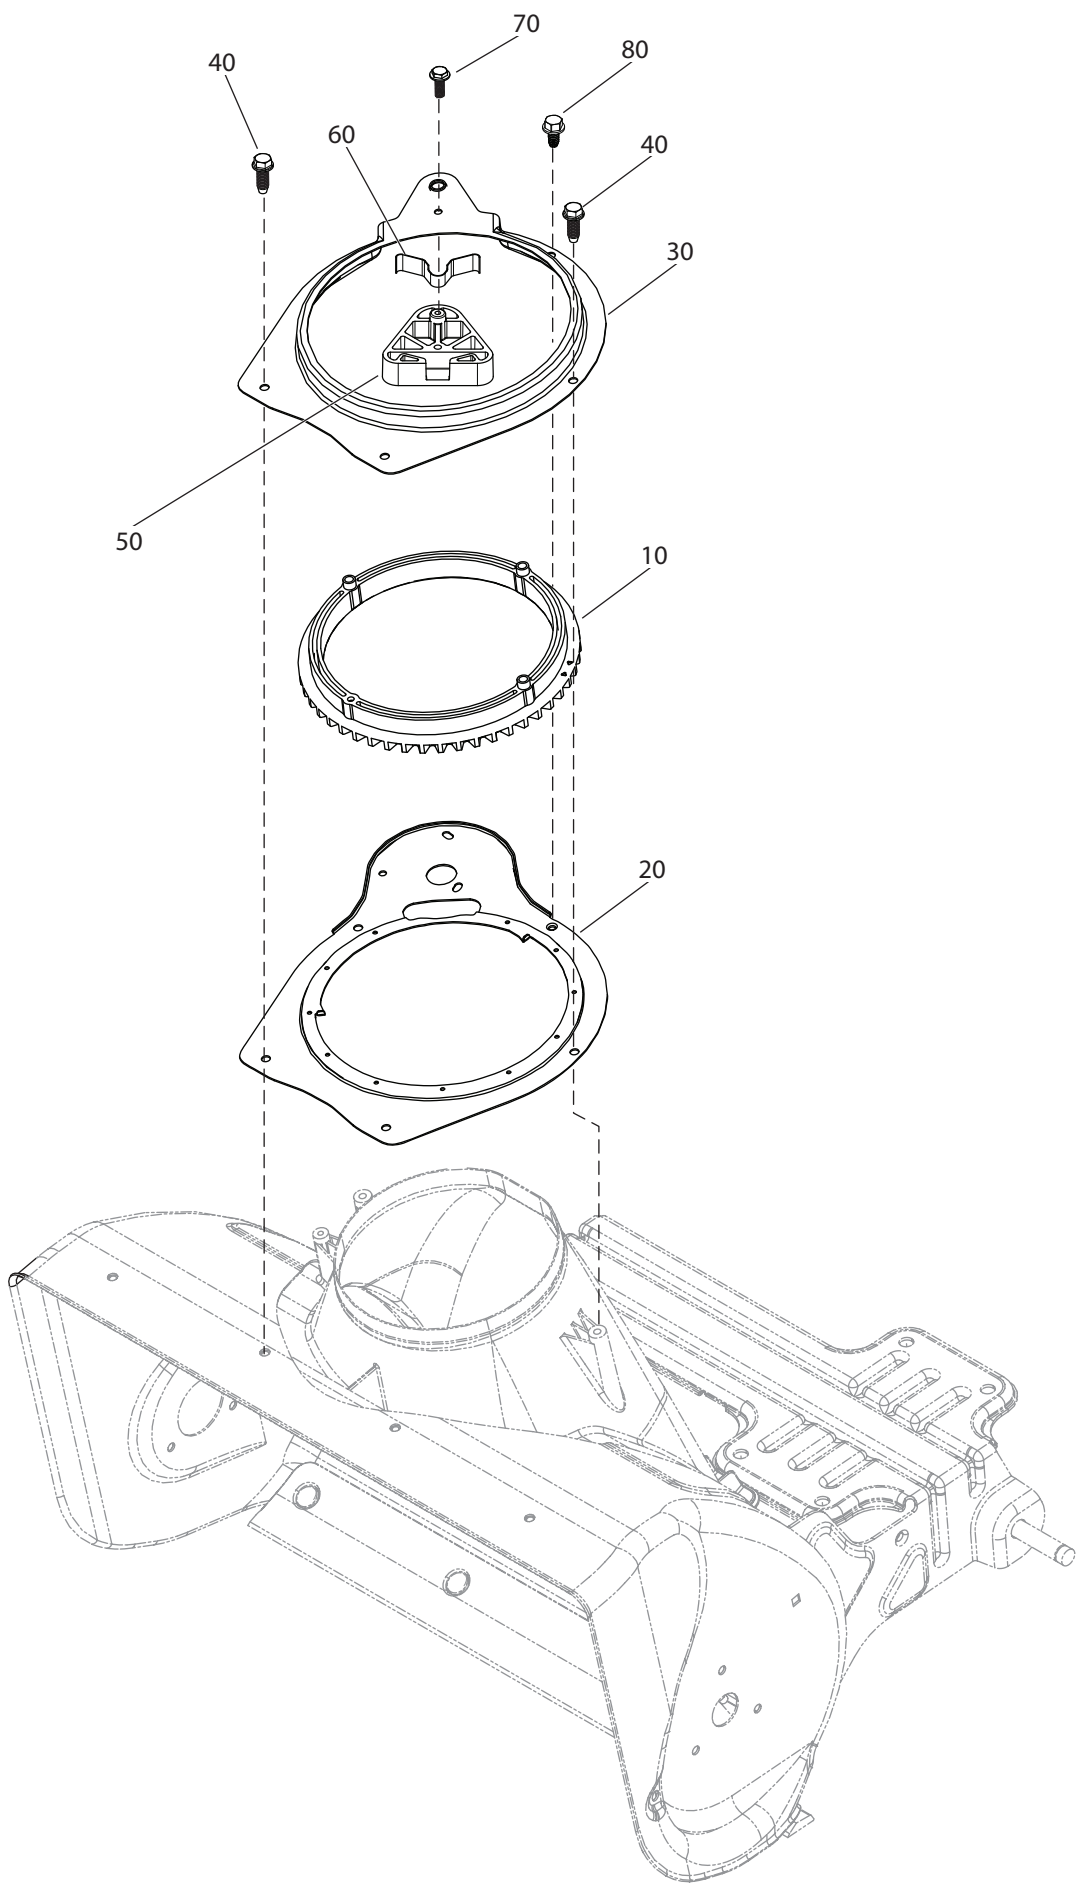

Utgåva Issue 2013-11		Bildnr Picture No 2855		SNOW PRISMA UTKASTROTATION		SNOW PRISMA CHUTE ROTATION		Sida Page 14	
Pos. Fig.	Antal/Quantity				Art nr Part No	Benämning	Description	Sats Kit	Anmärkning Notes
	2815								
10	1				1812-2556-01	Ringdrev-utkastrot.....	Chute rotation gear.....		
20	1				1812-2570-01	Platta-utkast	Chute mounting plate.....		
30	1				1812-2571-01	Hållare-ringdrev	Chute gear retainer.....		
40	2				1812-2618-01	Skruv.....	Screw.....		
50	1				1812-2907-01	Block	Block stop		
60	1				1812-2906-01	Fjäder.....	Spring.....		
70	1				1812-2257-01	Skruv.....	Screw.....		
80	1				1812-2619-01	Skruv.....	Screw.....