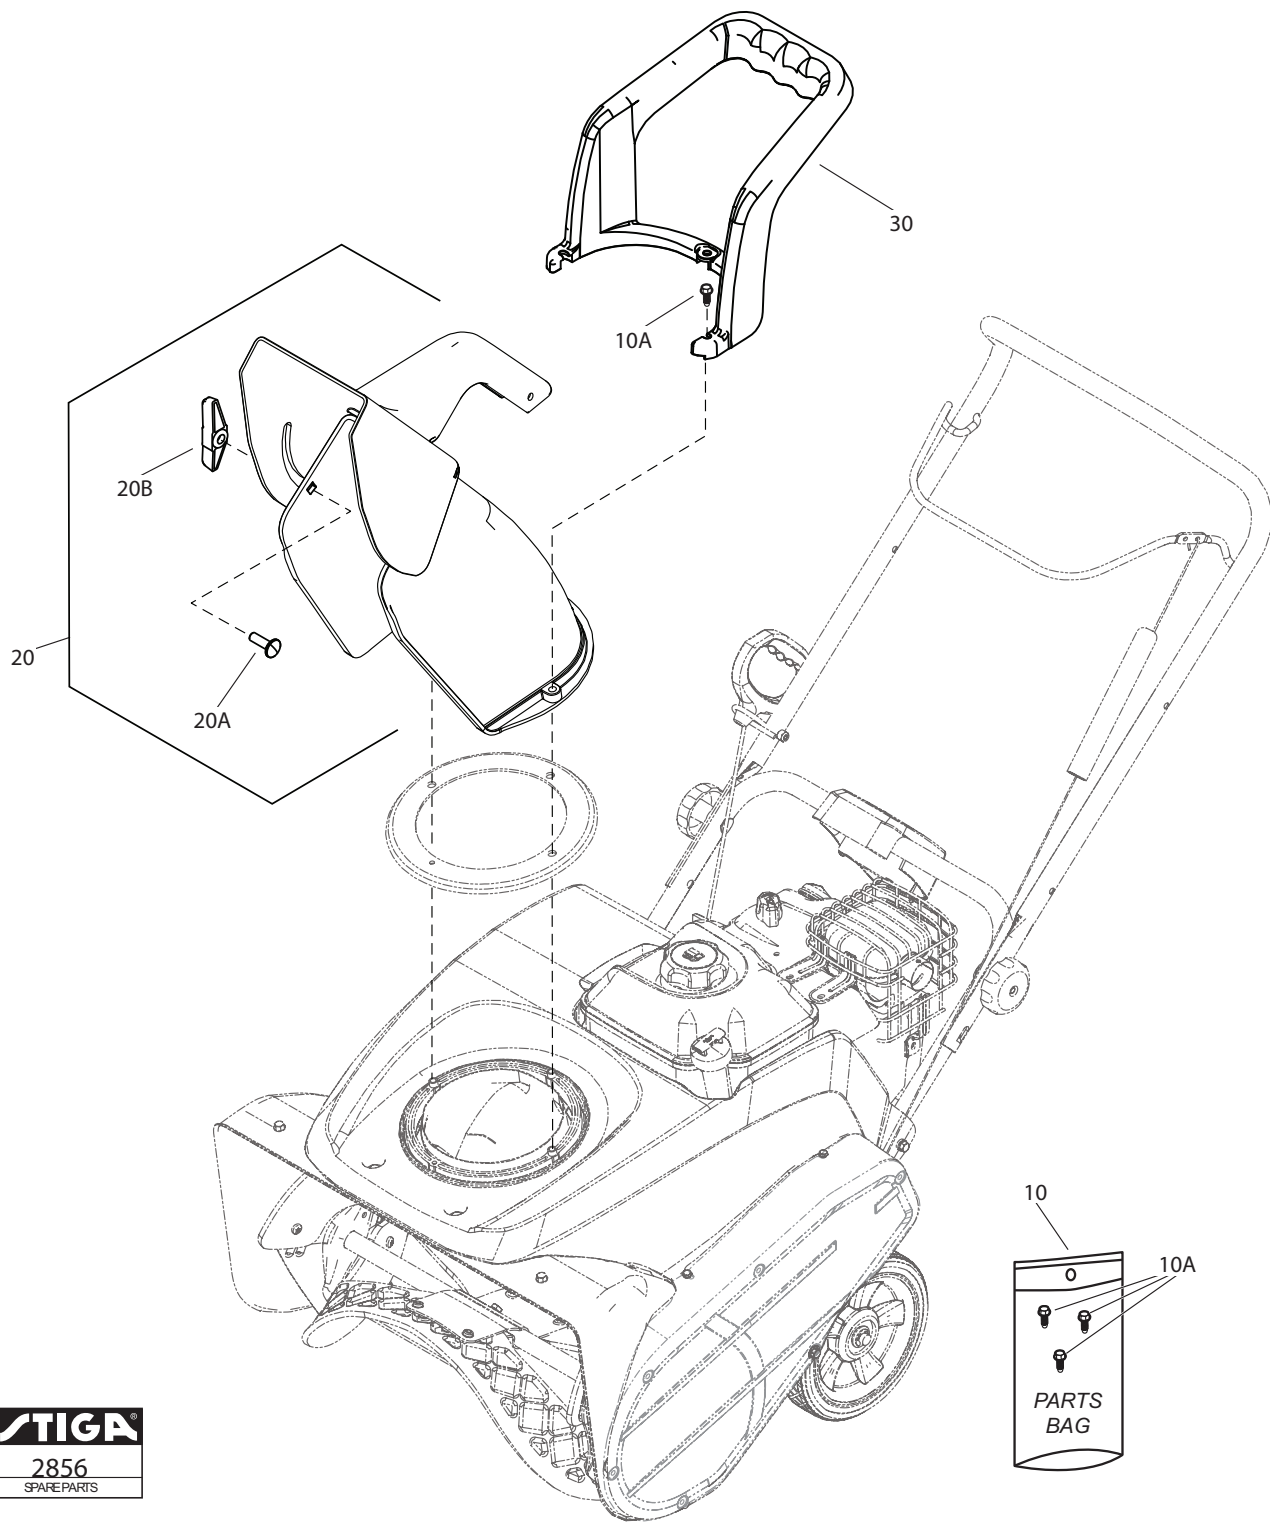

Utgåva Issue 2013-11		Bildnr Picture No 2856		SNOW PRISMA UTKAST		SNOW PRISMA CHUTE		Sida Page 16	
Pos. Fig.	Antal/Quantity				Art nr Part No	Benämning	Description	Sats Kit	Anmärkning Notes
	2815								
10	1				1812-2923-01	Skruvsats.....	Parts bag.....		Incl. Pos 10A
10A	3				1812-2749-01	Skruv.....	Screw.....		
20	1				1812-2912-01	Utkast kpl.....	Chute assy.....		Incl. 20A-20B
20A	1				1812-2977-01	Ansatsbult.....	Bolt.....		
20B	1				1812-2361-01	Vingmutter.....	Wingnut.....		
30	1				1812-2911-01	Handtag.....	Handle.....