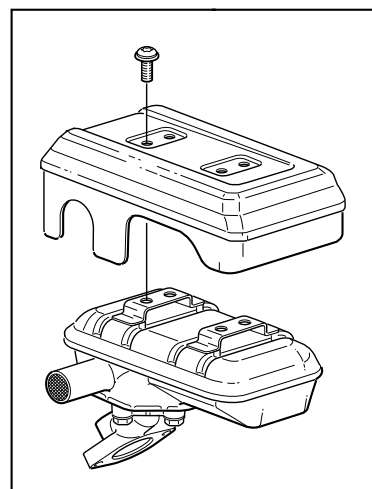

Utgåva Issue 2013-11		Bildnr Picture No 2837B		GGP MOTOR SM 70		GGP ENGINE SM 70		Sida Page 10	
Pos. Fig.	Antal/Quantity			Art nr Part No	Benämning	Description	Sats Kit	Anmärkning Notes	
	SM70 man	SM70 el							
1	1	1		118550646/1	Ljuddämparskydd	Muffler protector.....			
2	1	1		118550647/0	Ljuddämpare	Muffler			
6	1	1		118550886/0	Chokereglage	Choke lever			
10	1	1		118550643/0	Chokereglage	Choke lever		2013-	
11	1	1		118550644/0	Luftrenare kpl	Air cleaner assy.....		-2012	
11	1	1		118550813/0	Luftrenare kpl	Air cleaner assy		2013-	
12	1	1		118550645/0	Choke kpl.....	Choke assy		-2012	
20	1	1		118550655/0	Motorkåpa kpl	Engine cover kit			
30	1	1		118550637/0	Skyddsplåt	Shroud assy