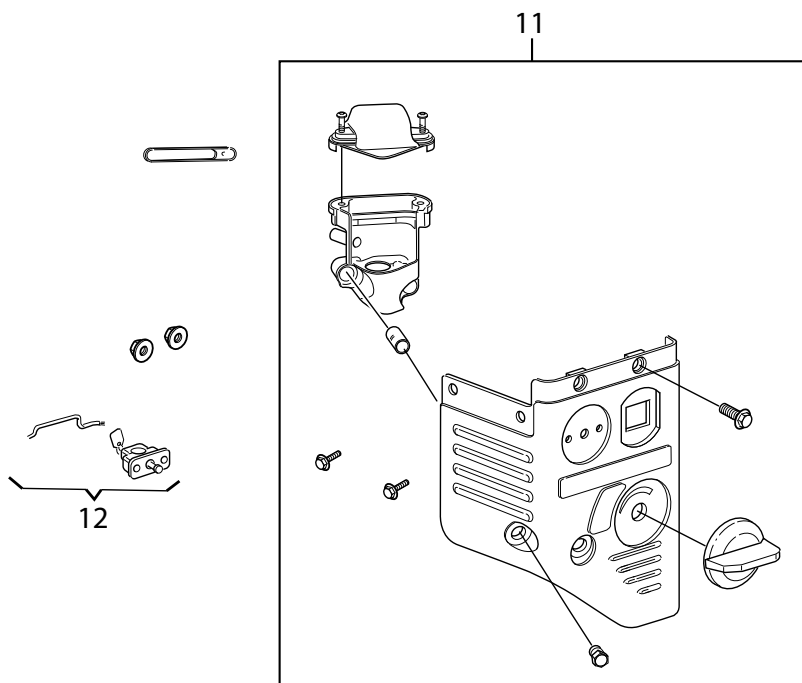

Utgåva Issue 2013-11		Bildnr Picture No 2837B		GGP MOTOR SM 70		GGP ENGINE SM 70		Sida Page 10	
Pos. Fig.	Antal/Quantity			Art nr Part No	Benämning	Description	Sats Kit	Anmärkning Notes	
	SM70 man	SM70 el							
1	1	1		118550646/1	Ljuddämparskydd	Muffler protector.....			
2	1	1		118550647/0	Ljuddämpare	Muffler			
6	1	1		118550886/0	Chokereglage	Choke lever			
10	1	1		118550643/0	Chokereglage	Choke lever		2013-	
11	1	1		118550644/0	Luftrenare kpl	Air cleaner assy.....		-2012	
11	1	1		118550813/0	Luftrenare kpl	Air cleaner assy		2013-	
12	1	1		118550645/0	Choke kpl.....	Choke assy		-2012	
20	1	1		118550655/0	Motorkåpa kpl	Engine cover kit			
30	1	1		118550637/0	Skyddsplåt	Shroud assy