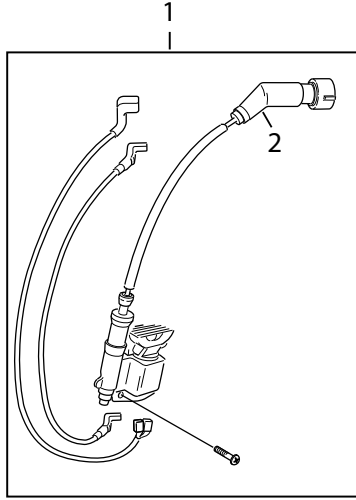

Utgåva Issue 2013-11		Bildnr Picture No 2835A		GGP MOTOR SM 70		GGP ENGINE SM 70		Sida Page 6	
Pos. Fig.	Antal/Quantity			Art nr Part No	Benämning	Description	Sats Kit	Anmärkning Notes	
	SM70 man	SM70 el							
1	1	1		118550634/0	Tändspole kpl	Ignition coil assy		Inkl. pos 2	
2	1	1		118550633/0	Tändstifthatt.....	Spark plug cap.....			
3	1	1		118550635/0	Kylfläkt.....	Coling fan assy.....			
4	1			118550489/0	Svänghjul kpl.....	Flywheel assy.....			
4		1		118550735/0	Svänghjul kpl.....	Flywheel assy.....			
5	1	1		118550638/0	Tändningslås.....	Ignition switch			
6	2	2		118550639/0	Tändningsnyckel.....	Switch key.....			
10	1			118550788/0	Startmotor	Starter motor			
20	1			118550636/0	Faste-startbox	Holder-starting box