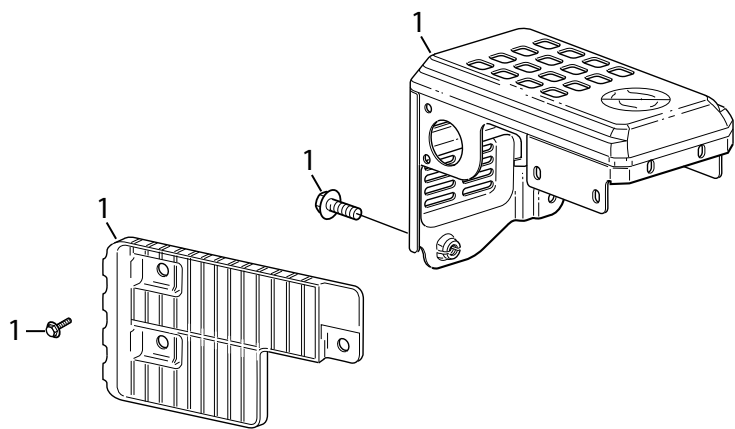

Utgåva Issue 2013-11		Bildnr Picture No 2837B		GGP MOTOR SM 70		GGP ENGINE SM 70		Sida Page 10	
Pos. Fig.	Antal/Quantity			Art nr Part No	Benämning	Description	Sats Kit	Anmärkning Notes	
	SM70 man	SM70 el							
1	1	1		118550646/1	Ljuddämparskydd	Muffler protector.....			
2	1	1		118550647/0	Ljuddämpare	Muffler			
6	1	1		118550886/0	Chokereglage	Choke lever			
10	1	1		118550643/0	Chokereglage	Choke lever		2013-	
11	1	1		118550644/0	Luftrenare kpl	Air cleaner assy.....		-2012	
11	1	1		118550813/0	Luftrenare kpl	Air cleaner assy		2013-	
12	1	1		118550645/0	Choke kpl.....	Choke assy		-2012	
20	1	1		118550655/0	Motorkåpa kpl	Engine cover kit			
30	1	1		118550637/0	Skyddsplåt	Shroud assy