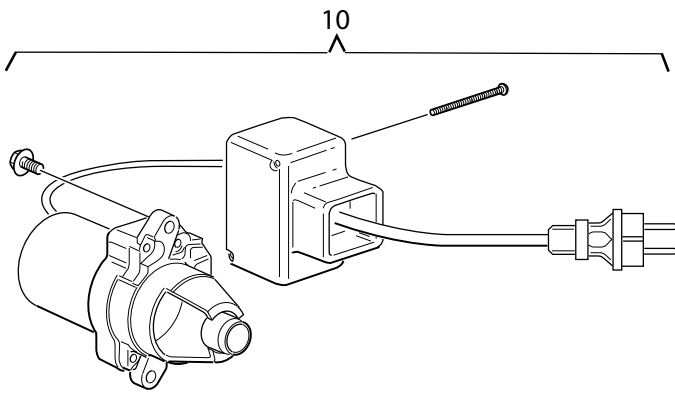

Utgåva Issue 2013-11		Bildnr Picture No 2835A		GGP MOTOR SM 70		GGP ENGINE SM 70		Sida Page 6	
Pos. Fig.	Antal/Quantity			Art nr Part No	Benämning	Description	Sats Kit	Anmärkning Notes	
	SM70 man	SM70 el							
1	1	1		118550634/0	Tändspole kpl	Ignition coil assy		Inkl. pos 2	
2	1	1		118550633/0	Tändstifthatt.....	Spark plug cap.....			
3	1	1		118550635/0	Kylfläkt.....	Coling fan assy.....			
4	1			118550489/0	Svänghjul kpl.....	Flywheel assy.....			
4		1		118550735/0	Svänghjul kpl.....	Flywheel assy.....			
5	1	1		118550638/0	Tändningslås.....	Ignition switch			
6	2	2		118550639/0	Tändningsnyckel.....	Switch key.....			
10	1			118550788/0	Startmotor	Starter motor			
20	1			118550636/0	Faste-startbox	Holder-starting box