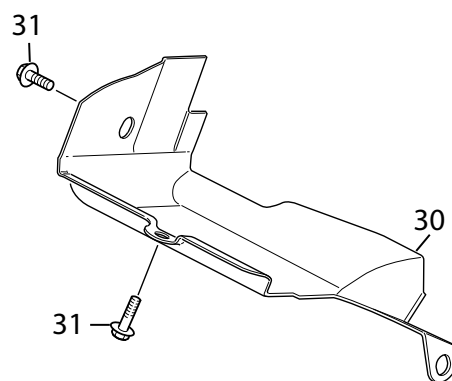

Utgåva Issue 2013-11		Bildnr Picture No 2837B		GGP MOTOR SM 70		GGP ENGINE SM 70		Sida Page 10	
Pos. Fig.	Antal/Quantity			Art nr Part No	Benämning	Description	Sats Kit	Anmärkning Notes	
	SM70 man	SM70 el							
1	1	1		118550646/1	Ljuddämparskydd	Muffler protector.....			
2	1	1		118550647/0	Ljuddämpare	Muffler			
6	1	1		118550886/0	Chokereglage	Choke lever			
10	1	1		118550643/0	Chokereglage	Choke lever		2013-	
11	1	1		118550644/0	Luftrenare kpl	Air cleaner assy.....		-2012	
11	1	1		118550813/0	Luftrenare kpl	Air cleaner assy		2013-	
12	1	1		118550645/0	Choke kpl.....	Choke assy		-2012	
20	1	1		118550655/0	Motorkåpa kpl	Engine cover kit			
30	1	1		118550637/0	Skyddsplåt	Shroud assy