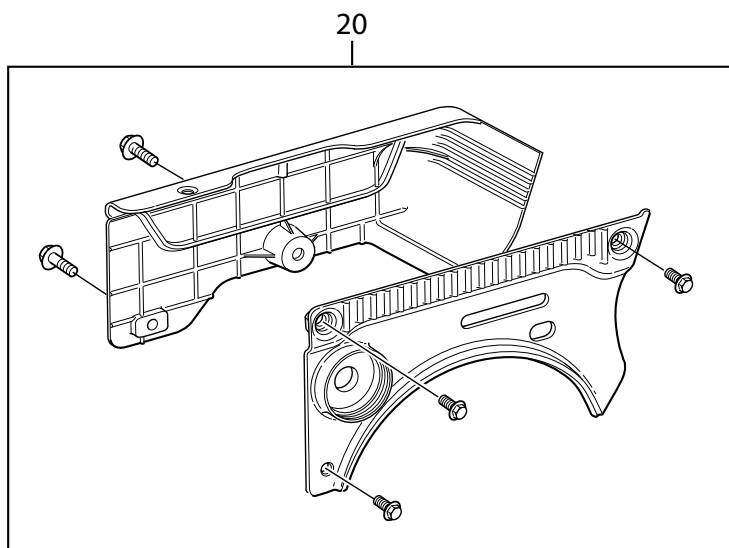

Utgåva Issue 2013-11		Bildnr Picture No 2837B		GGP MOTOR SM 70		GGP ENGINE SM 70		Sida Page 10	
Pos. Fig.	Antal/Quantity			Art nr Part No	Benämning	Description	Sats Kit	Anmärkning Notes	
	SM70 man	SM70 el							
1	1	1		118550646/1	Ljuddämparskydd	Muffler protector.....			
2	1	1		118550647/0	Ljuddämpare	Muffler			
6	1	1		118550886/0	Chokereglage	Choke lever			
10	1	1		118550643/0	Chokereglage	Choke lever		2013-	
11	1	1		118550644/0	Luftrenare kpl	Air cleaner assy.....		-2012	
11	1	1		118550813/0	Luftrenare kpl	Air cleaner assy		2013-	
12	1	1		118550645/0	Choke kpl.....	Choke assy		-2012	
20	1	1		118550655/0	Motorkåpa kpl	Engine cover kit			
30	1	1		118550637/0	Skyddsplåt	Shroud assy