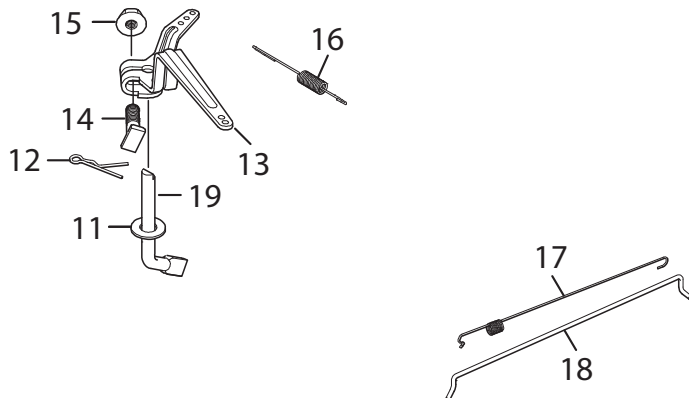

Utgåva Issue 2014-11		Bildnr Picture No 2896		GGP MOTOR SM55		GGP ENGINE SM55		Sida Page 2	
Pos. Fig.	Antal/Quantity				Art nr Part No	Benämning	Description	Sats Kit	Anmärkning Notes
2	1				118550862/0	Oljetätning	Oil seal		
3	1				118550466/0	Oljeplugg	Oil drain plug		
5	1				118550860/0	Fäste	Bracket		
6	3				118550861/0	Skruv	Screw		
7	1				118550859/0	Fäste	Bracket		
8	1				118550852/0	Regulator	Governor		
10	1				118550821/0	Tätningsskit	Seal kit		
11	1				118550822/0	Skruv kit	Screw kit		
13	1				1111-9028-02	Tändstift	Spark plug		
16	1				9959-0616-16	Skruv	Screw		
17	1				118550834/0	Skyddsplåt	Shroud		
20	1				118550627/0	Ventilkåpa kpl	Head cover assy		
25	2				118550837/0	Insugningsventil	Intake valv		
29	2				118550291/0	Ventillyftare	Valve lifter		
30	2				118550831/0	Stötstång	Push rod		
31	2				118550832/0	Platta	Plate		
32	2				118550833/0	Vipparm kpl	Rocker arm assy		

Utgåva Issue 2014-11		Bildnr Picture No 2897		GGP MOTOR SM55		GGP ENGINE SM55		Sida Page 4	
Pos. Fig.	Antal/Quantity				Art nr Part No	Benämning	Description	Sats Kit	Anmärkning Notes
1	1				118550848/0	Kolvringssats	Piston ring set.....		
2	1				118550850/0	Kolv	Piston		
3	1				118550851/0	Kolvaxel	Piston pin		
4	1				118550846/0	Vevstake.....	Connecting rod.....		
5	2				118550849/0	Spårring	Cir clip		
6	1				118550840/0	Hus	Case		
7	1				118550842/0	Packning	Gasket		
8	1				118550839/0	Tätning.....	Oil seal		
9	1				118550841/0	Lager.....	Bearing.....		
10	6				9959-0625-16	Skruv.....	Screw.....		
11	1				118550838/0	Plugg kpl.....	Cap assy		
12	1				118550843/0	Kamaxel.....	Camshaft		
13	6				118550822/0	Distans	Pin dowel		
14	1				118550844/0	Vevaxel	Crankshaft		
15	1				118550845/0	Kil	Key		
16	1				118550847/0	Lager.....	Bearing		
17	1				118550868/0	Start kpl	Starter assy		
24	1				118550871/0	Kontroll stag.....	Control rod.....		
25	2				118550861/0	Skruv.....	Screw.....		
26	1				118550870/0	Fäste.....	Clip.....		