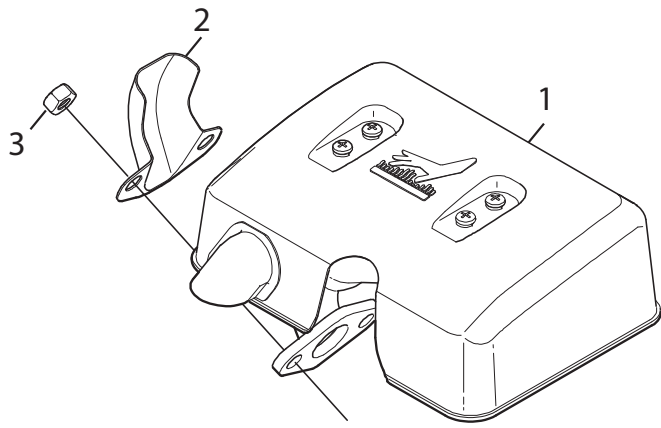

Utgåva Issue 2014-11		Bildnr Picture No 2899		GGP MOTOR SM55		GGP ENGINE SM55		Sida Page 8	
Pos. Fig.	Antal/Quantity				Art nr Part No	Benämning	Description	Sats Kit	Anmärkning Notes
1	1				118550835/0	Ljuddämpare.....	Muffler		
2	1				118550836/0	Grenrör	Exhaust pipe.....		
3	2				9799-0831-02	Mutter	Nut.....		
4	1				118550875/0	Bensintank	Fuel tank.....		
5	1				118550876/0	Tanklock	Cap		
6	2				118550627/0	Bult	Bolt.....		
7	1				118550874/0	Tanknippel	Fuel tank joint		
8	3				118550872/0	Slangklämma	Hose clamp.....		
9	2					Bensinslang.....	Fuel hose		
10	1					Skydd	Protection		
11	1				118550873/0	Bränslefilter	Fuel filter.....		
14	1				118550827/0	Luftrenare	Air cleaner.....		
15	2				9739-0631-22	Mutter	Nut.....		
16	1				118550828/0	Tändningslås.....	Switch		
17	1				118550639/0	Nyckel.....	Key.....