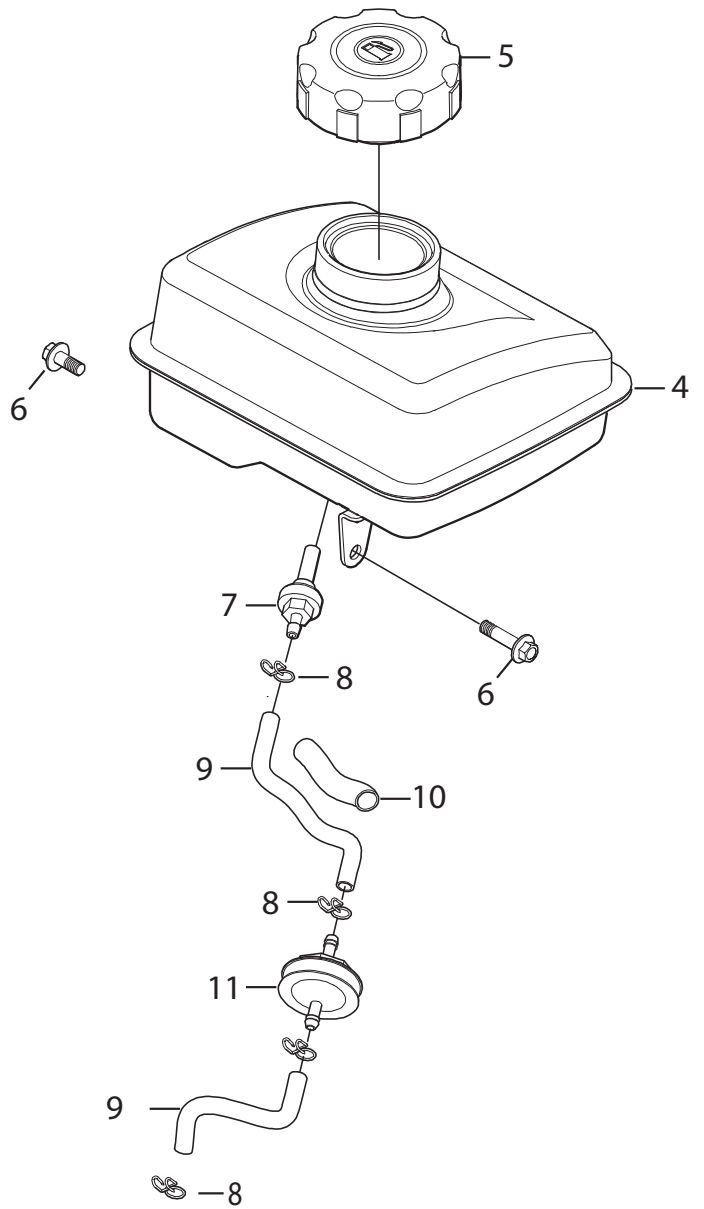

Utgåva Issue 2014-11		Bildnr Picture No 2899		GGP MOTOR SM55		GGP ENGINE SM55		Sida Page 8	
Pos. Fig.	Antal/Quantity				Art nr Part No	Benämning	Description	Sats Kit	Anmärkning Notes
1	1				118550835/0	Ljuddämpare.....	Muffler		
2	1				118550836/0	Grenrör	Exhaust pipe.....		
3	2				9799-0831-02	Mutter	Nut.....		
4	1				118550875/0	Bensintank	Fuel tank.....		
5	1				118550876/0	Tanklock	Cap		
6	2				118550627/0	Bult	Bolt.....		
7	1				118550874/0	Tanknippel	Fuel tank joint		
8	3				118550872/0	Slangklämma	Hose clamp.....		
9	2					Bensinslang.....	Fuel hose		
10	1					Skydd	Protection		
11	1				118550873/0	Bränslefilter	Fuel filter.....		
14	1				118550827/0	Luftrenare	Air cleaner.....		
15	2				9739-0631-22	Mutter	Nut.....		
16	1				118550828/0	Tändningslås.....	Switch		
17	1				118550639/0	Nyckel.....	Key.....