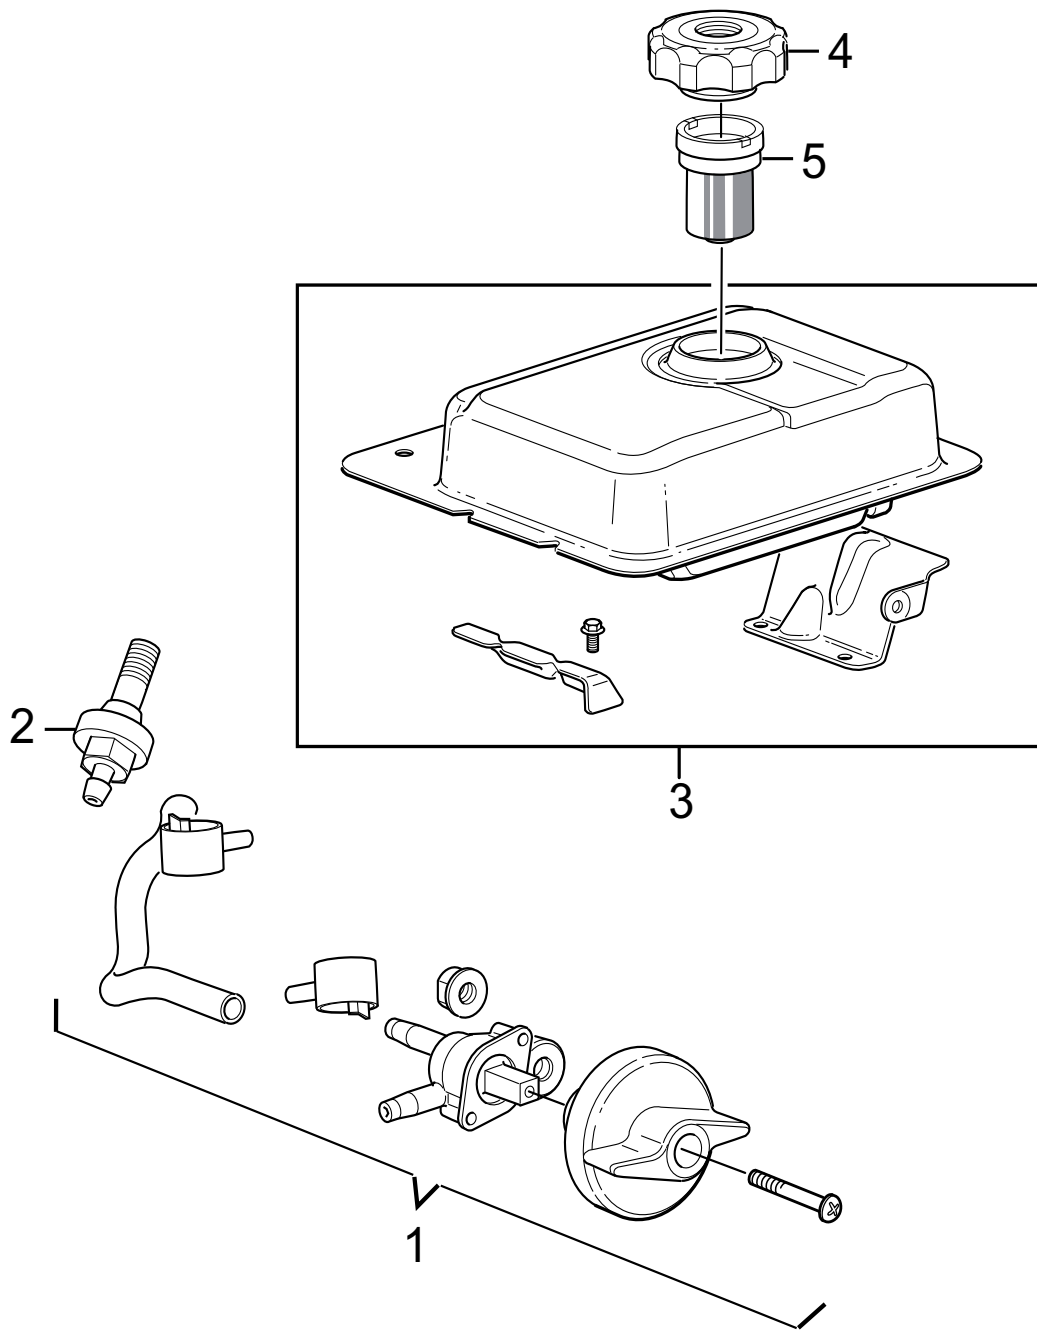

Utgåva Issue 2014-11		Bildnr Picture No 2901		GGP MOTOR SM 65		GGP ENGINE SM 65		Sida Page 10	
Pos. Fig.	Antal/Quantity				Art nr Part No	Benämning	Description	Sats Kit	Anmärkning Notes
1	1				118550648/0	Bränslekran kpl.....	Fuel switch assy		
2	1				118550500/0	Tanknippel	Fuel tank joint		
3	1				118550649/0	Bränsletank	Fuel tankt		
4	1				118550650/0	Tanklock	Fule tank cap