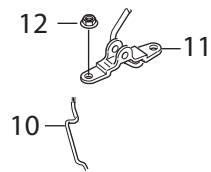

2841A

Utgåva Issue 2014-11		Bildnr Picture No 2841		GGP MOTOR SM 65		GGP ENGINE SM 65		Sida Page 8	
Pos. Fig.	Antal/Quantity				Art nr Part No	Benämning	Description	Sats Kit	Anmärkning Notes
1	1				118550812/0	Ljuddämpare	Muffler		
2	2				9739-0831-22	Mutter	Nut		
3	2				118550816/0	Skruv	Screw		
4	1				118550817/0	Ljuddämparskydd	Muffler protector		
5	1				118550813/0	Luftrenare kpl	Air cleaner assy		-2012
5	1				118550644/0	Luftrenare kpl	Air cleaner assy		2013-
9	1				118550643/0	Choke reglage	Choke lever		-2012
11	1				118550645/0	Choke kpl	Choke assy		-2012
12	1				118550637/0	Skyddsplåt	Shroud assy		
16	1				118550814/0	Bränslefilter	Fuel filter		
18	1				118550815/0	Oljesticka	Cap set		
19	1				118550886/0	Choke reglage	Choke lever		2013-