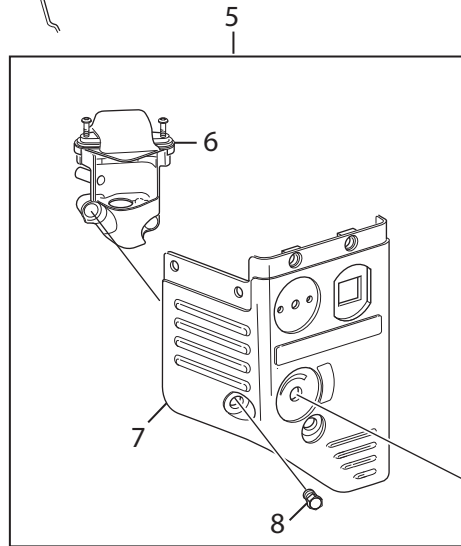

2841A

Utgåva Issue 2014-11		Bildnr Picture No 2841		GGP MOTOR SM 65		GGP ENGINE SM 65		Sida Page 8	
Pos. Fig.	Antal/Quantity				Art nr Part No	Benämning	Description	Sats Kit	Anmärkning Notes
1	1				118550812/0	Ljuddämpare	Muffler		
2	2				9739-0831-22	Mutter	Nut		
3	2				118550816/0	Skruv	Screw		
4	1				118550817/0	Ljuddämparskydd	Muffler protector		
5	1				118550813/0	Luftrenare kpl	Air cleaner assy		-2012
5	1				118550644/0	Luftrenare kpl	Air cleaner assy		2013-
9	1				118550643/0	Choke reglage	Choke lever		-2012
11	1				118550645/0	Choke kpl	Choke assy		-2012
12	1				118550637/0	Skyddsplåt	Shroud assy		
16	1				118550814/0	Bränslefilter	Fuel filter		
18	1				118550815/0	Oljesticka	Cap set		
19	1				118550886/0	Choke reglage	Choke lever		2013-