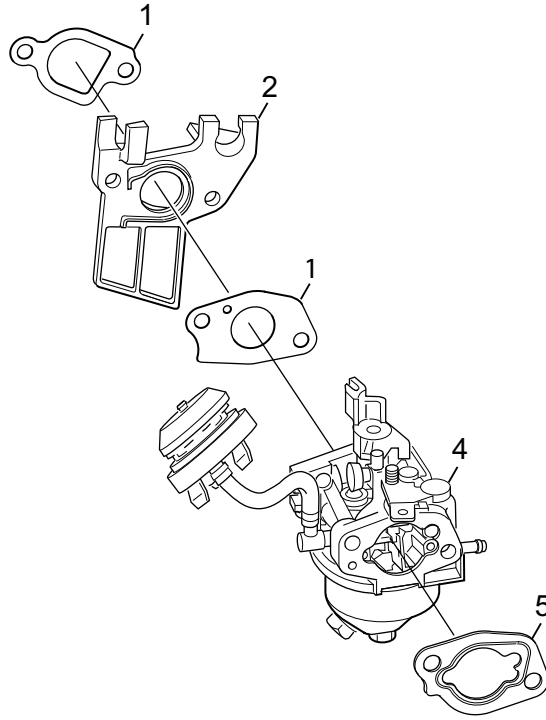

Utgåva Issue 2014-11		Bildnr Picture No 2840A		GGP MOTOR SM 65		GGP ENGINE SM 65		Sida Page 6	
Pos. Fig.	Antal/Quantity				Art nr Part No	Benämning	Description	Sats Kit	Anmärkning Notes
1	1				118550621/0	Packningssats.....	Engine gasket set.....		
2	2				118550484/0	Isoleringsföregasare	Carburettor insulator		
4	1				118550653/0	Föregasare	Carburetor		-2012
4	1				118550780/0	Föregasare	Carburetor		2013-
5	1				118550482/0	Föregasardistans	Spacer		
6	1				118550489/0	Svänghjul kpl.....	Fly wheel assy		
10	1				118550804/0	Tändspole kpl	Ignition coil assy		
12	1				118550493/0	Reglagestång.....	Governor rod		
13	1				118550492/0	Fjäder.....	Throttle return spring		
14	1				118550805/0	Bult	Bolt.....		
15	1				118550806/0	Mutter	Nut.....		
16	1				118550807/0	Reglage arm.....	Governor arm		
17	1				118550808/0	Fjäder.....	Spring		
18	2				9959-0612-16	Skruv.....	Screw.....		
19	1				118550809/0	Reglage kpl.....	Governor assy		
20	1				118550810/0	Fjäder.....	Spring		
21	1				118550811/0	Skruv.....	Screw.....