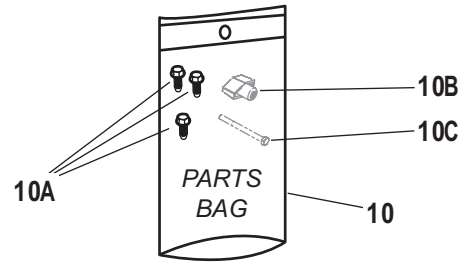

Utgåva Issue 2013-14		Bildnr Picture No 2769A		SNOW PRISMA UTKAST		SNOW PRISMA CHUTE		Sida Page 18	
Pos. Fig.	Antal/Quantity				Art nr Part No	Benämning	Description	Sats Kit	Anmärkning Notes
	2805								
10	1				1812-2747-01	Skruvsats.....	Parts bag.....		Incl. Pos 10A-10C
10A	1				1812-2749-01	Skruv	Screw.....		
10B	1				1812-2493-01	Låsratt	Handle knob		
10C	1				1812-2656-01	Skruv.....	Cap screw.....		
20	1				1812-2576-01	Utkast.....	Chute