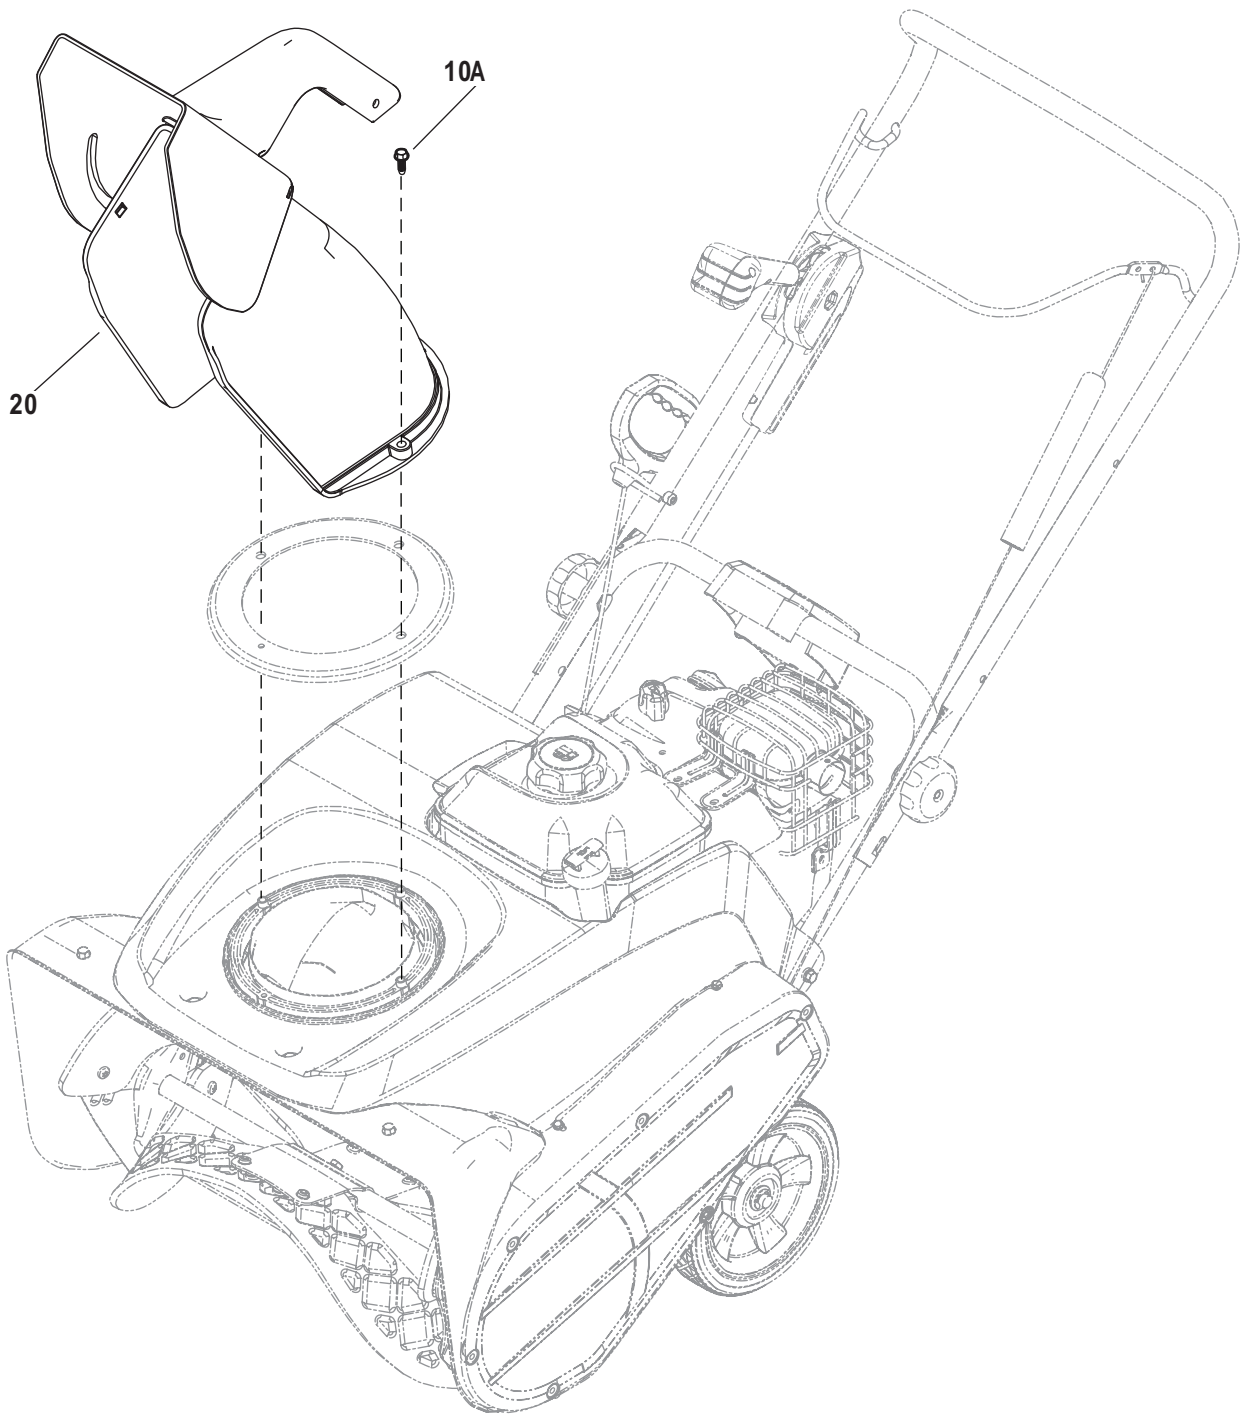

Utgåva Issue 2013-14		Bildnr Picture No 2769A		SNOW PRISMA UTKAST		SNOW PRISMA CHUTE		Sida Page 18	
Pos. Fig.	Antal/Quantity				Art nr Part No	Benämning	Description	Sats Kit	Anmärkning Notes
	2805								
10	1				1812-2747-01	Skruvsats.....	Parts bag.....		Incl. Pos 10A-10C
10A	1				1812-2749-01	Skruv	Screw.....		
10B	1				1812-2493-01	Låsratt	Handle knob		
10C	1				1812-2656-01	Skruv.....	Cap screw.....		
20	1				1812-2576-01	Utkast.....	Chute