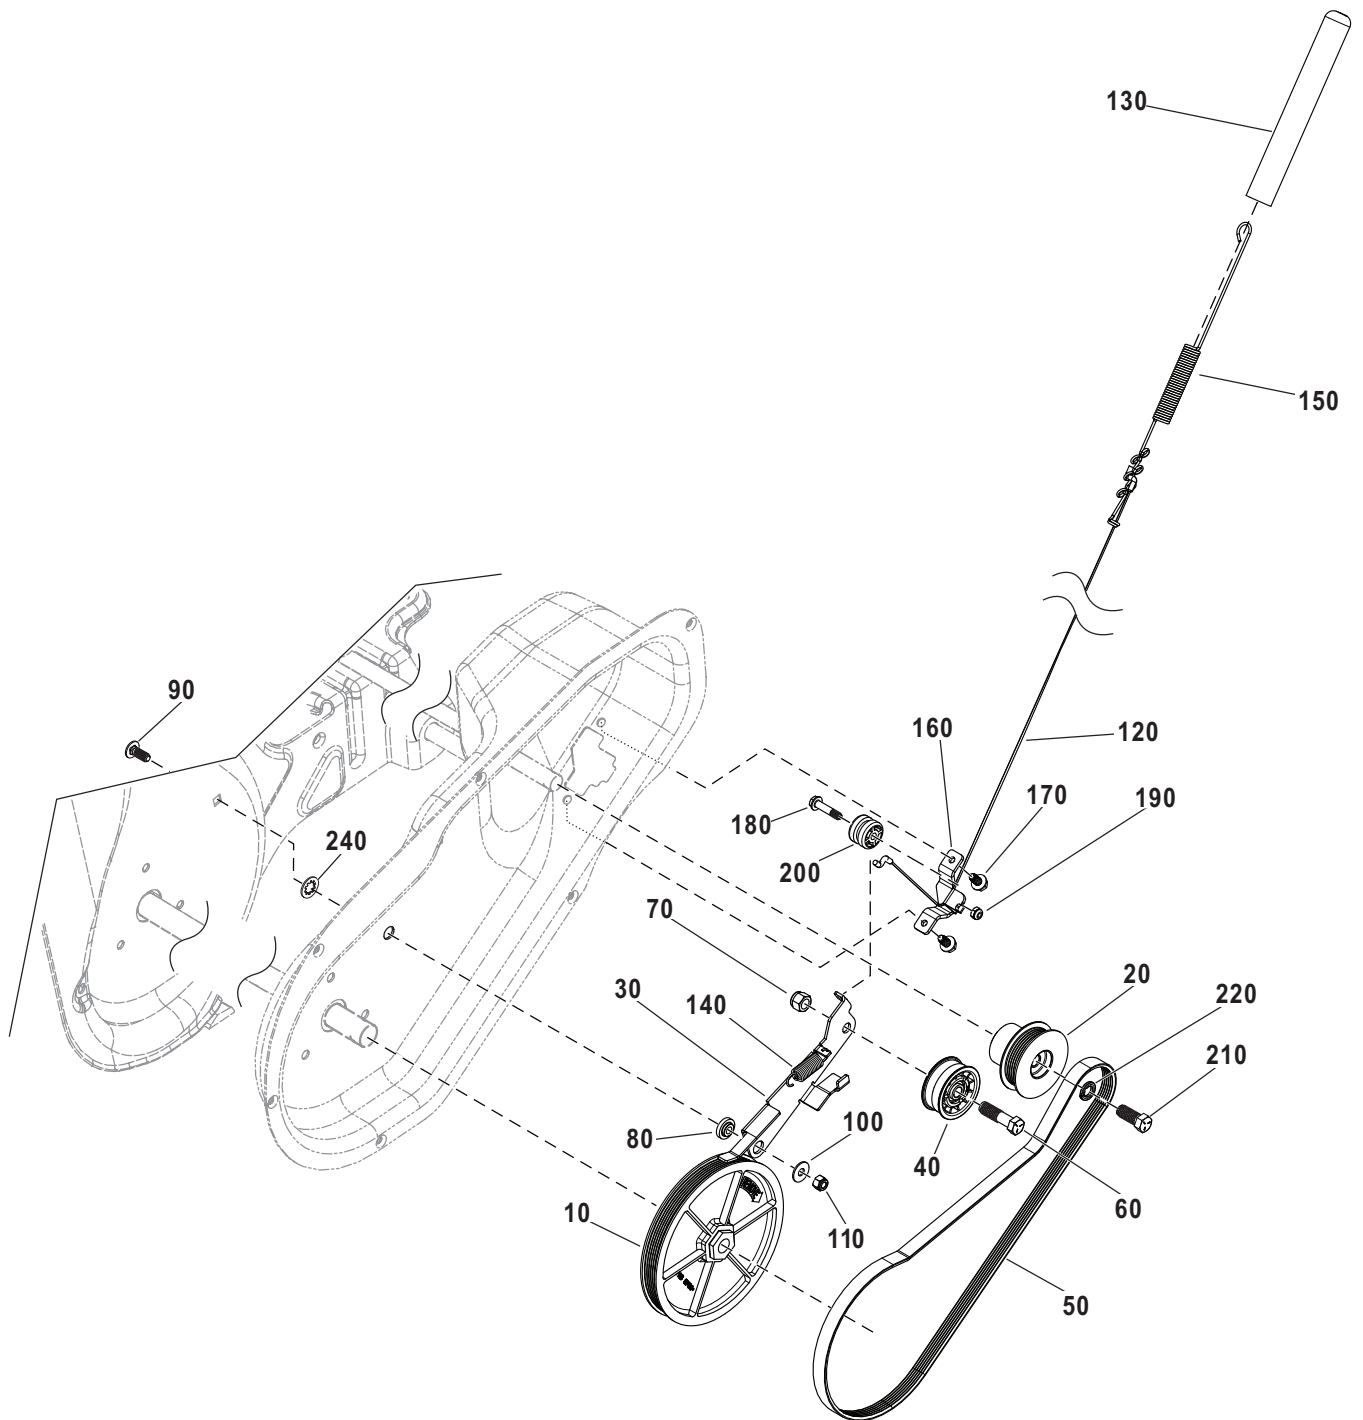

Utgåva Issue 2013-14		Bildnr Picture No 2771A		SNOW PRISMA DRIVNING SNÖSKRUV		SNOW PRISMA AUGER DRIVE		Sida Page 10	
Pos. Fig.	Antal/Quantity				Art nr Part No	Benämning	Description	Sats Kit	Anmärkning Notes
	2805								
10	1				1812-2602-01	Remskiva-sekundär	Pulley-driven		
20	1				1812-2557-01	Remskiva-primär	Pulley-driver		
30	1				1812-2577-01	Spännarm	Idler drive arm		
40	1				1812-2077-01	Spännrulle	Tension roller		
50	1				1812-2566-01	Drivrem	Drive belt		
60	1				9988-3738-12	Skruv	Screw		
70	1				9743-3721-32	Mutter	Nut		
80	1				1812-2601-01	Distans	Spacer		
90	1				1812-2642-01	Vagnsbult	Carriage bolt		
100	1				1812-2654-01	Bricka	Flat washer		
110	1				9743-3521-32	Mutter	Nut		
120	1				1812-2126-01	Reglagewire	Drive cable		
130	1				1812-2608-01	Fjäderhylsa	Clutch spring boot		
140	1				1812-2615-01	Fjäder	Idler spring		
150	1				1812-2616-01	Fjäder	Extension spring		
160	1				1812-2617-01	Fäste	Cable guide bracket		
170	2				1812-2619-01	Skruv	Screw		
180	1				1812-2625-01	Skruv	Screw		
190	1				1812-2651-01	Mutter	Nut		
200	1				1812-1205-01	Spole	Spool		
210	1				1812-2079-01	Skruv	Screw		
220	1				9683-0035-02	Bricka	Washer		
240	1				1812-2763-01	Låsbricka	Push nut