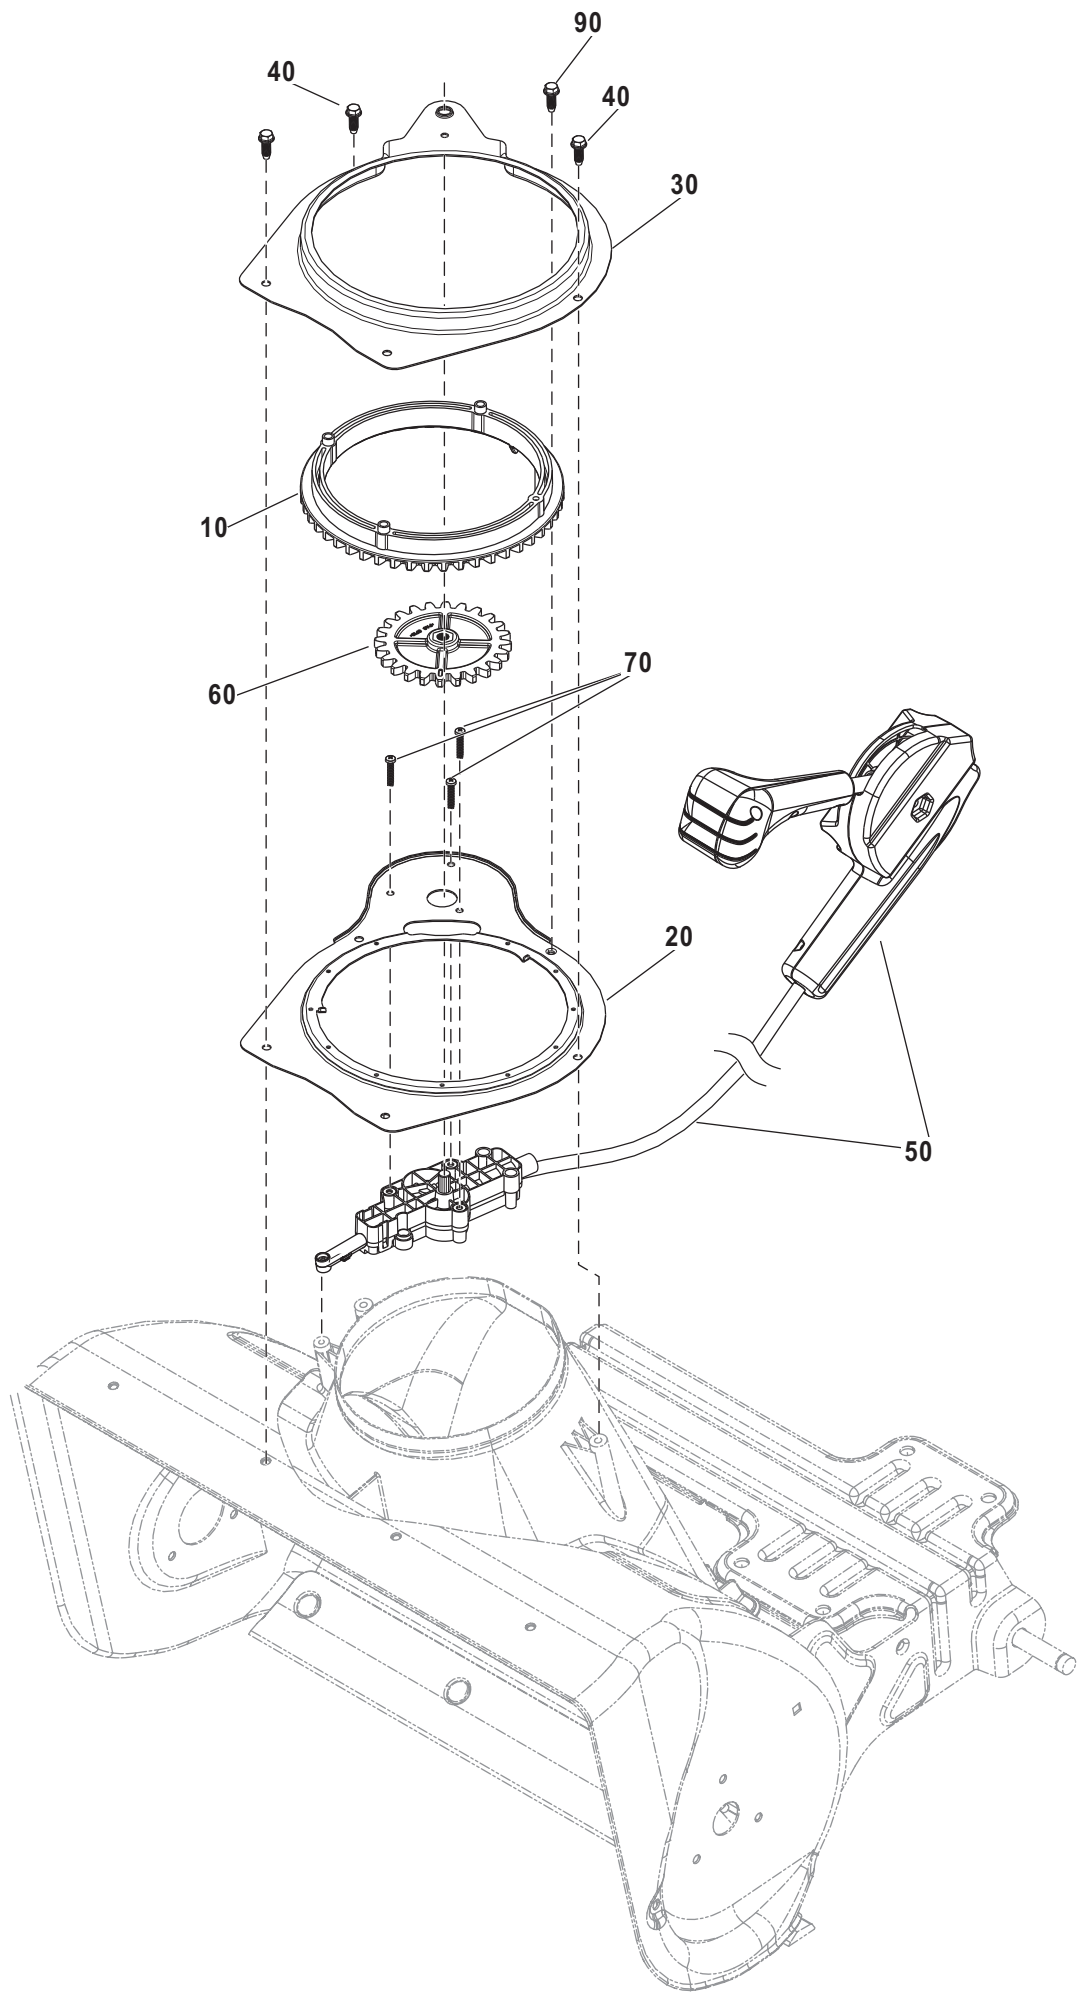

Utgåva Issue 2013-14		Bildnr Picture No 2768A		SNOW PRISMA UTKASTROTATION		SNOW PRISMA CHUTE ROTATION		Sida Page 16	
Pos. Fig.	Antal/Quantity				Art nr Part No	Benämning	Description	Sats Kit	Anmärkning Notes
	2805								
10	1				1812-2556-01	Ringdrev-utkastrot.....	Chute rotation gear.....		
20	1				1812-2570-01	Platta-utkast	Chute mounting plate.....		
30	1				1812-2571-01	Hållare-ringdrev	Chute gear retainer.....		
40	2				1812-2765-01	Skruv.....	Screw.....		
50	1				1812-2604-01	Reglage-utkastrot.....	Remote control-chute.....		
60	1				1812-2552-01	Drev-utkastrot.....	Chute rotation gear.....		
70	4				1812-2659-01	Skruv.....	Screw.....		
90	1				1812-2619-01	Skruv.....	Screw.....