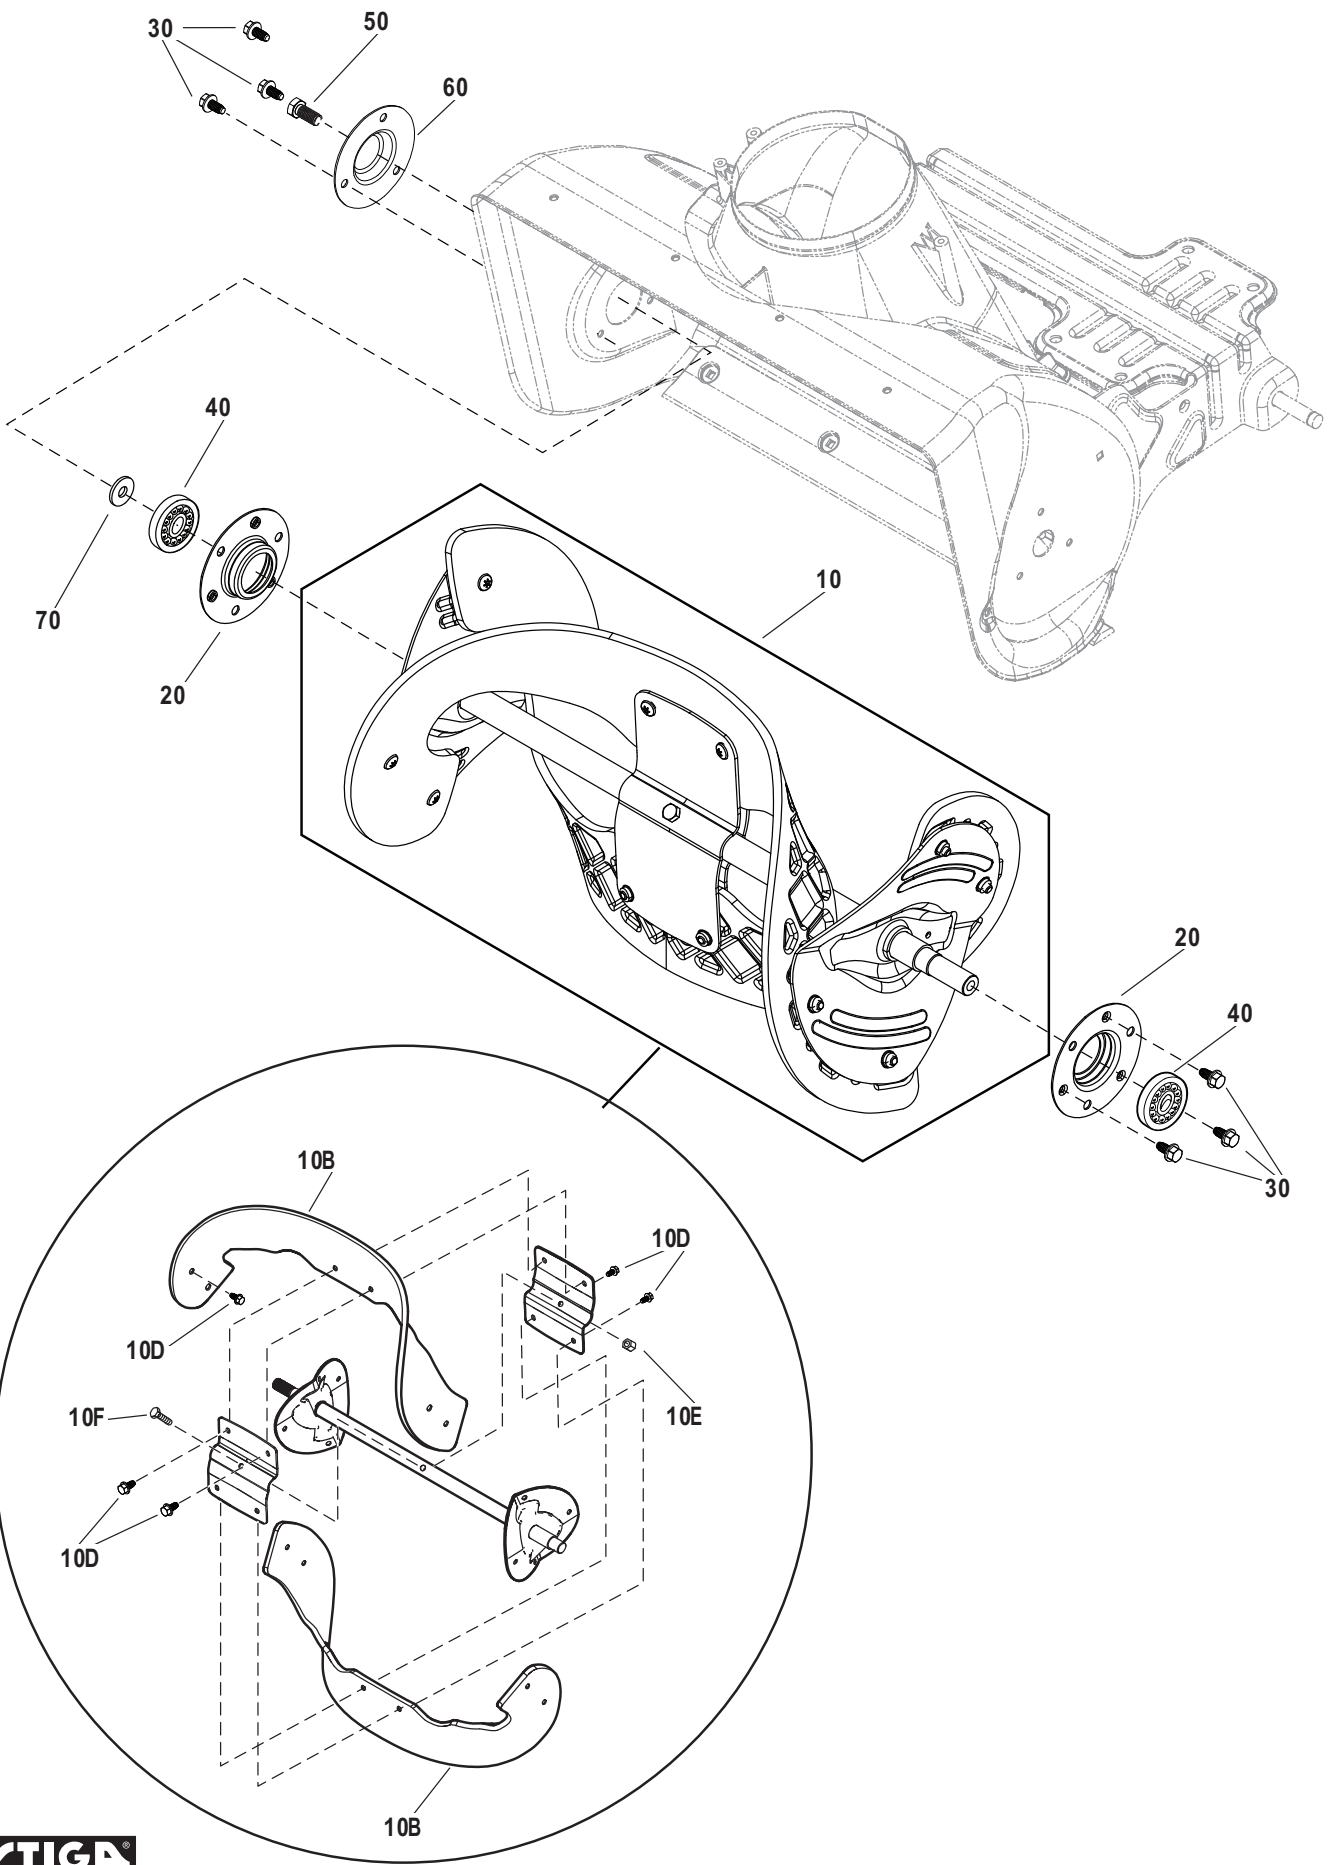

Utgåva Issue 2013-14		Bildnr Picture No 2765A		SNOW PRISMA SNÖSKRUV		SNOW PRISMA AUGER		Sida Page 14	
Pos. Fig.	Antal/Quantity				Art nr Part No	Benämning	Description	Sats Kit	Anmärkning Notes
	2805								
10	1				1812-2635-01	Snöskruv	Auger assy.....		Inkl. pos 10B-10F Inkl. pos 10D
10B	1				1812-2503-01	Gummiskärsats	Auger flight kit		
10D	12				1812-2652-01	Skruv.....	Screw.....		
10E	1				9743-3521-32	Mutter	Nut.....		
10F	1				9988-3538-12	Skruv.....	Screw.....		
20	2				1812-2559-01	Lagerhållare	Bearing retainer.....		
30	6				1812-2619-01	Skruv.....	Screw.....		
40	2				1812-2373-01	Kullager	Ball bearing		
50	1				9988-3619-16	Skruv.....	Screw.....		
60	1				1812-2560-01	Lagerlock.....	Bearing cap		
70	1				1812-2660-01	Bricka	Washer.....