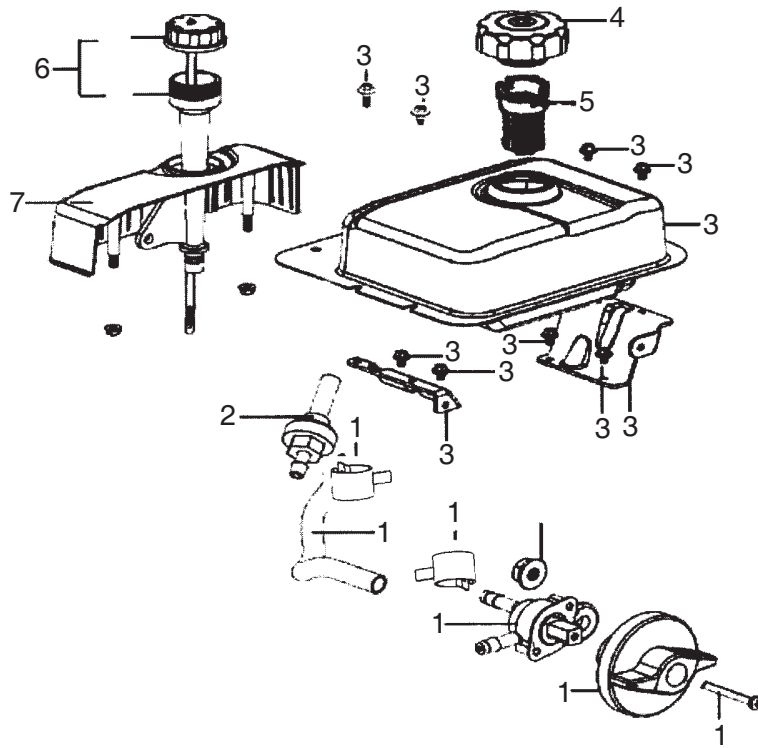

Utgåva Issue		Bildnr Picture No		GGP MOTOR SM 70		GGP ENGINE SM 70		Sida Page	
2011-14		2836						128	
Pos. Fig.	Antal/Quantity				Art nr Part No	Benämning	Description	Sats Kit	Anmärkning Notes
	SM70 man	SM70 el							
	1	1	1		118550648/0	Bränslekran kpl.....	Fuel switch assy.....		
	2	1	1		118550500/0	Tanknippel	Fuel tank joint.....		
	3	1	1		118550649/0	Bränsletank kpl.....	Fuel tank assy		
	4	1	1		118550650/0	Tanklock	Fuel filler cap.....		
	5	1	1		118550651/0	Bränslefilter	Fuel filter		
	6	1	1		118550652/0	Oljesticka kpl	Oil cap assy.....		
X	7	1	1		118550734/0	Kåpa- bakre.....	Cover- rear		
	10	1	1		118550653/0	Förgasare kpl.....	Carburettor assy		
	11	1	1		118550482/0	Förgasardistans	Spacer.....		
	12	1	1		118550654/0	Primerpump kpl.....	Air pump assy.....		
	13	1	1		118550621/0	Packningssats	Engine gasket set.....		
	14	1	1		118550484/0	Isolering- förgasare	Carburettor insulator.....		
	21	1	1		118550493/0	Reglagestång.....	Governor rod.....		
	22	1	1		118550492/0	Fjäder.....	Throttle return sprin.....		
X	23	1	1		118550641/1	Reglage kpl.....	Governor assy.....		Inkl. pos 24
	24	1	1		118550642/0	• Brytare.....	• Engine stop switch.....