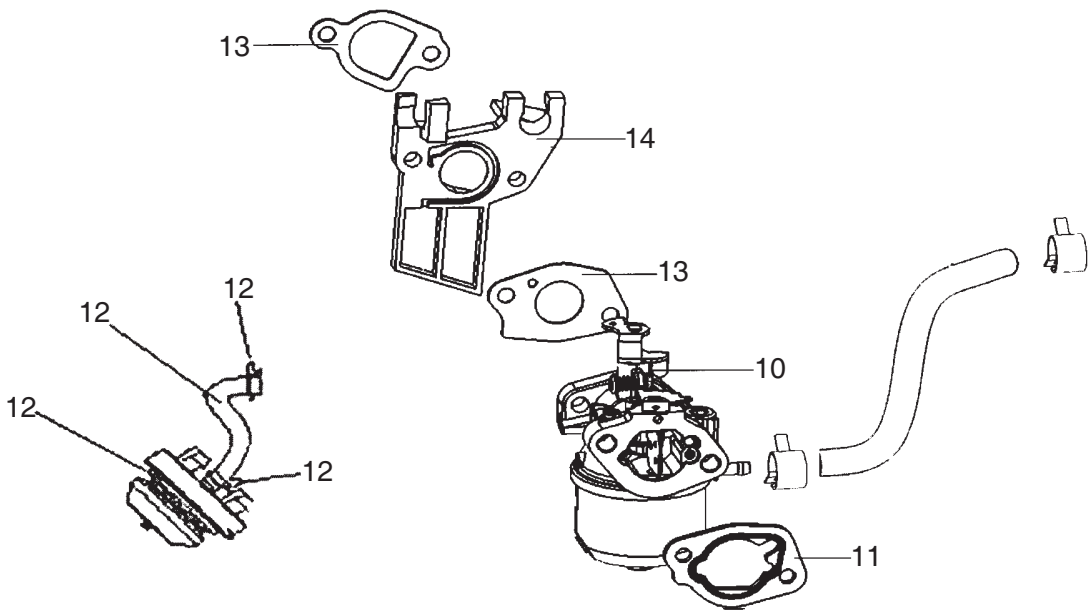

Utgåva Issue		Bildnr Picture No		GGP MOTOR SM 70		GGP ENGINE SM 70		Sida Page	
2011-14		2836						128	
Pos. Fig.	Antal/Quantity				Art nr Part No	Benämning	Description	Sats Kit	Anmärkning Notes
	SM70 man	SM70 el							
	1	1	1		118550648/0	Bränslekran kpl.....	Fuel switch assy.....		
	2	1	1		118550500/0	Tanknippel	Fuel tank joint.....		
	3	1	1		118550649/0	Bränsletank kpl.....	Fuel tank assy		
	4	1	1		118550650/0	Tanklock	Fuel filler cap.....		
	5	1	1		118550651/0	Bränslefilter	Fuel filter		
	6	1	1		118550652/0	Oljesticka kpl	Oil cap assy.....		
X	7	1	1		118550734/0	Kåpa- bakre.....	Cover- rear		
	10	1	1		118550653/0	Förgasare kpl.....	Carburettor assy		
	11	1	1		118550482/0	Förgasardistans	Spacer.....		
	12	1	1		118550654/0	Primerpump kpl.....	Air pump assy.....		
	13	1	1		118550621/0	Packningssats	Engine gasket set.....		
	14	1	1		118550484/0	Isolering- förgasare	Carburettor insulator.....		
	21	1	1		118550493/0	Reglagestång.....	Governor rod.....		
	22	1	1		118550492/0	Fjäder.....	Throttle return sprin.....		
X	23	1	1		118550641/1	Reglage kpl.....	Governor assy.....		Inkl. pos 24
	24	1	1		118550642/0	• Brytare.....	• Engine stop switch.....