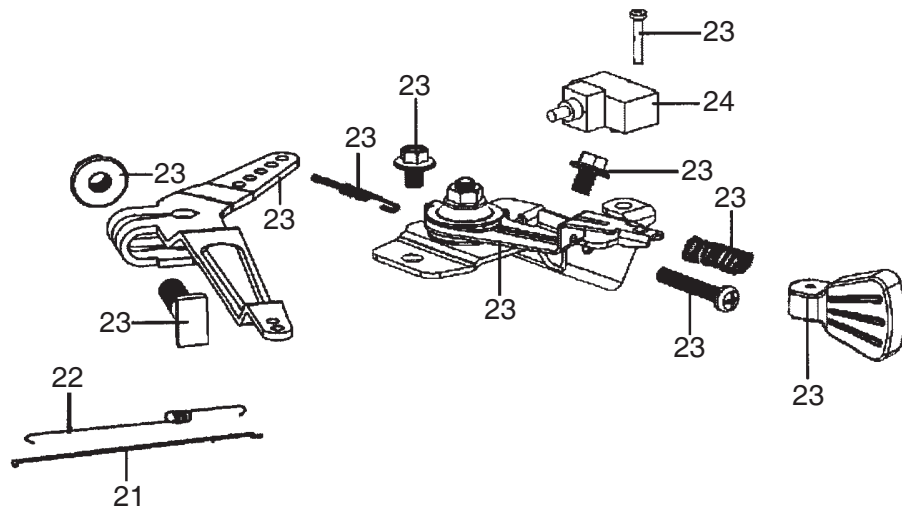

Utgåva Issue		Bildnr Picture No		GGP MOTOR SM 70		GGP ENGINE SM 70		Sida Page	
2011-14		2836						128	
Pos. Fig.	Antal/Quantity				Art nr Part No	Benämning	Description	Sats Kit	Anmärkning Notes
	SM70 man	SM70 el							
	1	1	1		118550648/0	Bränslekran kpl.....	Fuel switch assy.....		
	2	1	1		118550500/0	Tanknippel	Fuel tank joint.....		
	3	1	1		118550649/0	Bränsletank kpl.....	Fuel tank assy		
	4	1	1		118550650/0	Tanklock	Fuel filler cap.....		
	5	1	1		118550651/0	Bränslefilter	Fuel filter		
	6	1	1		118550652/0	Oljesticka kpl	Oil cap assy.....		
X	7	1	1		118550734/0	Kåpa- bakre.....	Cover- rear		
	10	1	1		118550653/0	Förgasare kpl.....	Carburettor assy		
	11	1	1		118550482/0	Förgasardistans	Spacer.....		
	12	1	1		118550654/0	Primerpump kpl.....	Air pump assy.....		
	13	1	1		118550621/0	Packningssats	Engine gasket set.....		
	14	1	1		118550484/0	Isolering- förgasare	Carburettor insulator.....		
	21	1	1		118550493/0	Reglagestång.....	Governor rod.....		
	22	1	1		118550492/0	Fjäder.....	Throttle return sprin.....		
X	23	1	1		118550641/1	Reglage kpl.....	Governor assy.....		Inkl. pos 24
	24	1	1		118550642/0	• Brytare.....	• Engine stop switch.....