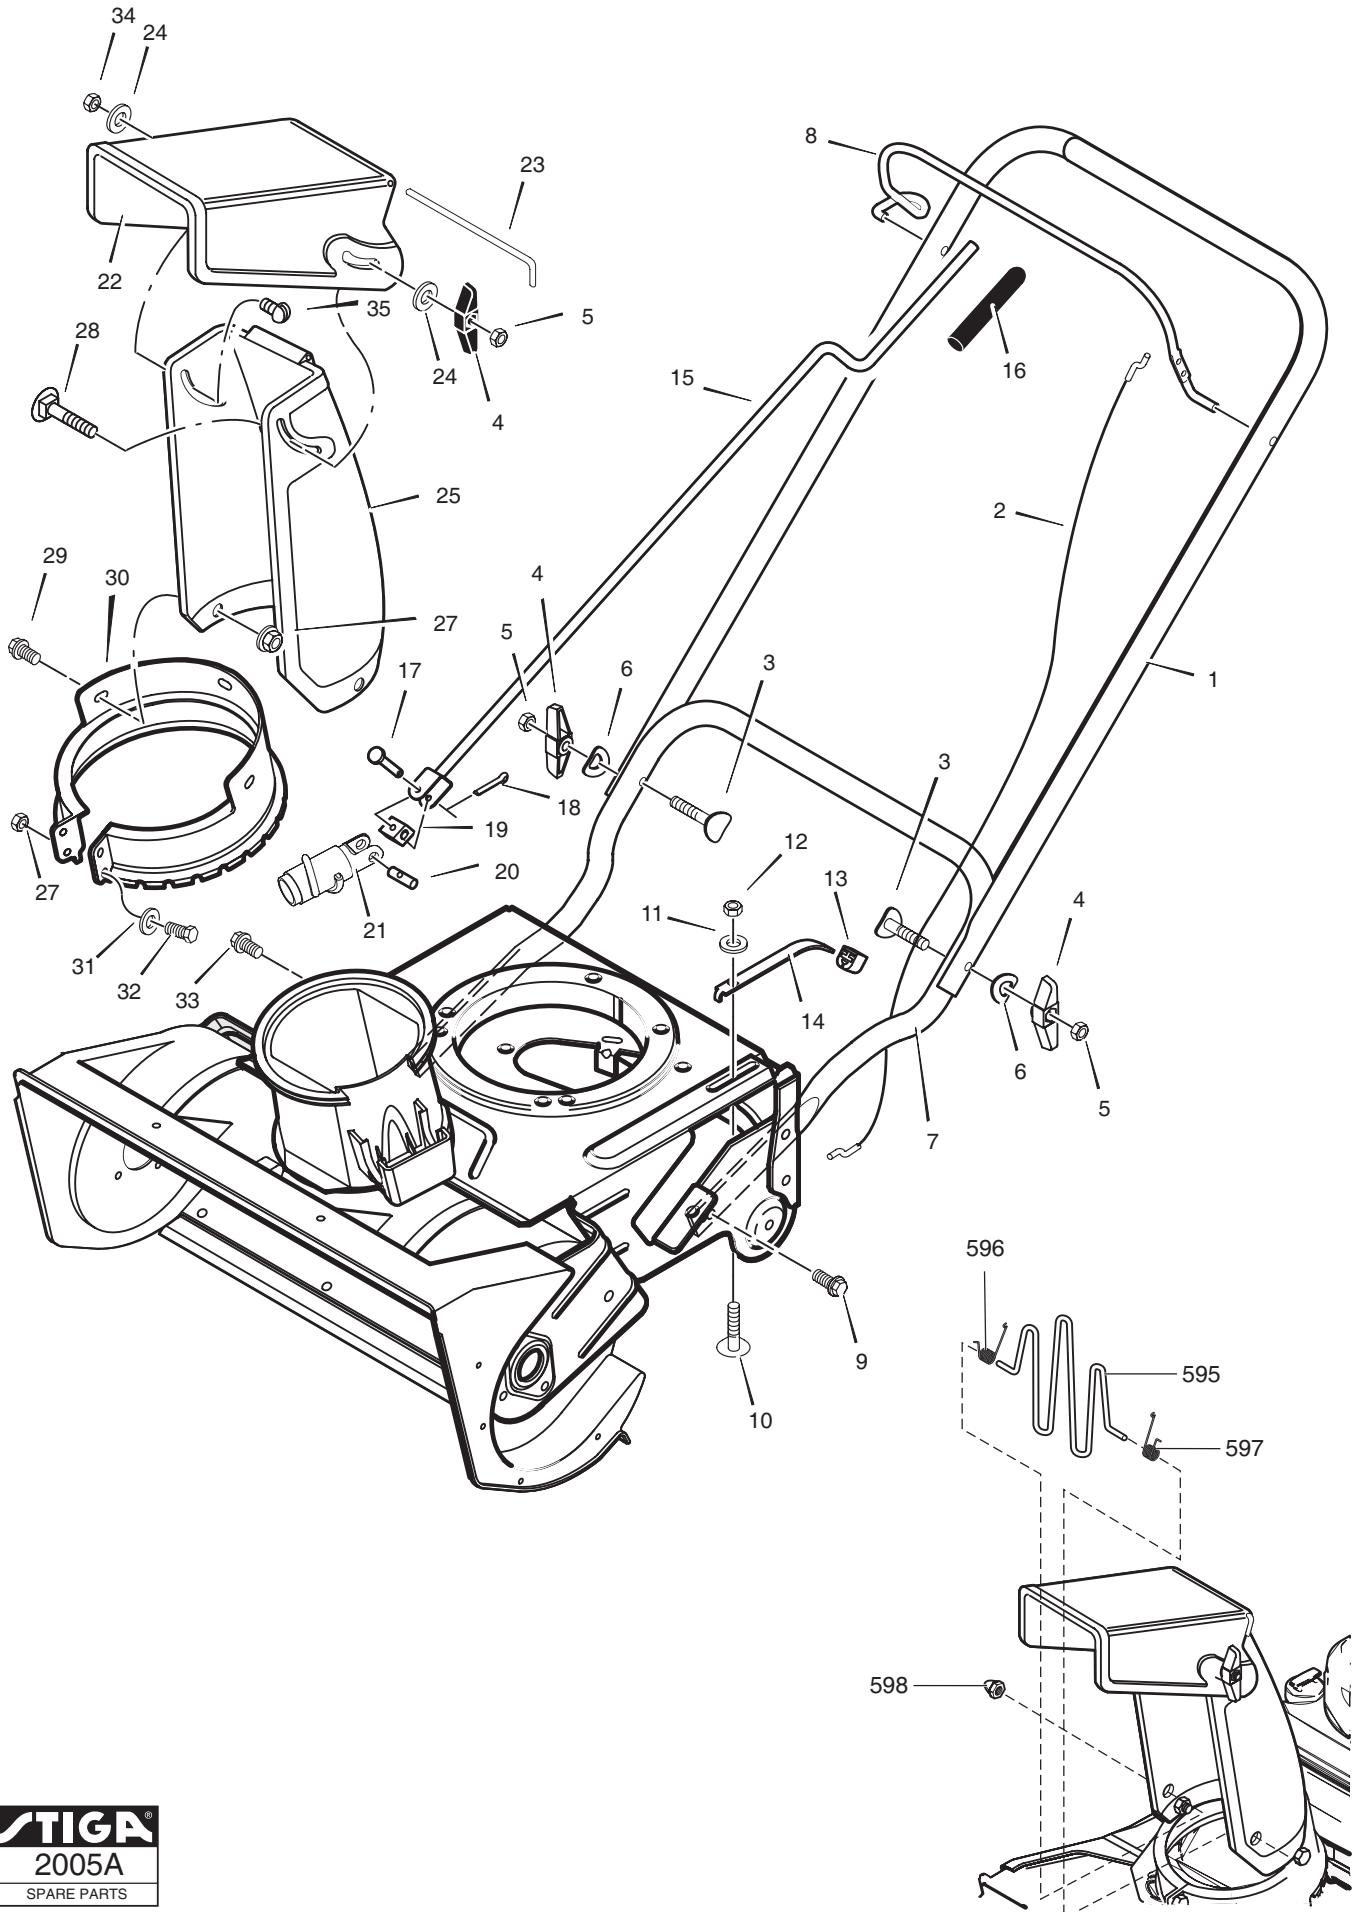

Genuine Spare Parts

Utgåva Issue 2009- 14		Bildnr Picture No 2005A		SNOW REX STYRE UTKAST		SNOW REX HANDLE DISCHARGE CHUTE		Sida Page 2	
Pos. Fig.	Antal/Quantity				Art nr Part No	Benämning	Description	Sats Kit	Anmärkning Notes
	2818 -29								
1	1				1812-2023-01	Styre-överdel	Handle- upper.....		
2	1				1812-2029-01	Reglagewire- snöskruv	Control cable- auger		
3	2				1133-1017-01	Skruv	Bolt		
4	3				1133-0932-01	Låsraff	T- knob		
5	3				9795-3631-02	Mutter	Nut		
6	2				1133-0933-01	Kupad bricka.....	Formed washer		
7	1				1812-2021-01	Styre- underdel	Handle- lower		
8	1				1812-2022-01	Reglagebygel	Auger drive lever		
9	4				1812-1833-01	Skruv	Screw		
10	1				9899-3516-16	Skruv	Screw		
11	1				9699-0056-02	Planbricka.....	Flat washer.....		
12	1				9743-3521-32	Mutter	Nut		
13	1				1812-2034-01	Bussning	Tensioner bushing.....		
14	1				1812-2035-01	Fäste	Tensioner bracket.....		
15	1				1812-2040-01	Inställningsvev.....	Crank rod		
16	1				1812-2039-01	Handtag	Grip		
17	1				1812-1318-01	Sprint.....	Clevis pin		
18	1				9599-0033-00	Saxsprint	Split pin.....		
19	1				1812-1317-01	Ledknut	Universal pivot block.....		
20	1				1812-1316-01	Axel	Universal pin		
21	1				1812-1335-01	Snäckskruv.....	Chute rotate worm		
22	1				1812-2015-01	Utkastskärm	Deflector		
23	1				1812-2013-01	Ledaxel	Pivot pin.....		
24	2				9699-0029-02	Planbricka.....	Flat washer.....		
25	1				1812-2016-01	Utkaströr	Discharge chute		
27	4				1812-1758-01	Mutter	Nut		
28	1				9899-3632-12	Skruv	Screw		
29	2				9899-3516-16	Skruv	Screw		
30	1				1812-2048-01	Utkastring	Chute ring		
31	2				9699-0028-02	Planbricka.....	Flat washer.....		
32	2				9988-3519-16	Skruv	Screw		
33	1				1812-1833-01	Skruv	Screw		
34	1				1812-0811-01	Låsmutter	Locking nut.....		
35	1				1133-1023-01	Skruv	Screw		
595	1				1133-0970-01	Utkastskydd.....	Wire chute guide.....		
596	1				1133-0944-01	Fjäder.....	Torsion chute spring		
597	1				1133-0945-01	Fjäder.....	Torsion chute spring		
598	2				1133-0937-01	Hattlåsning	Acorn nut		