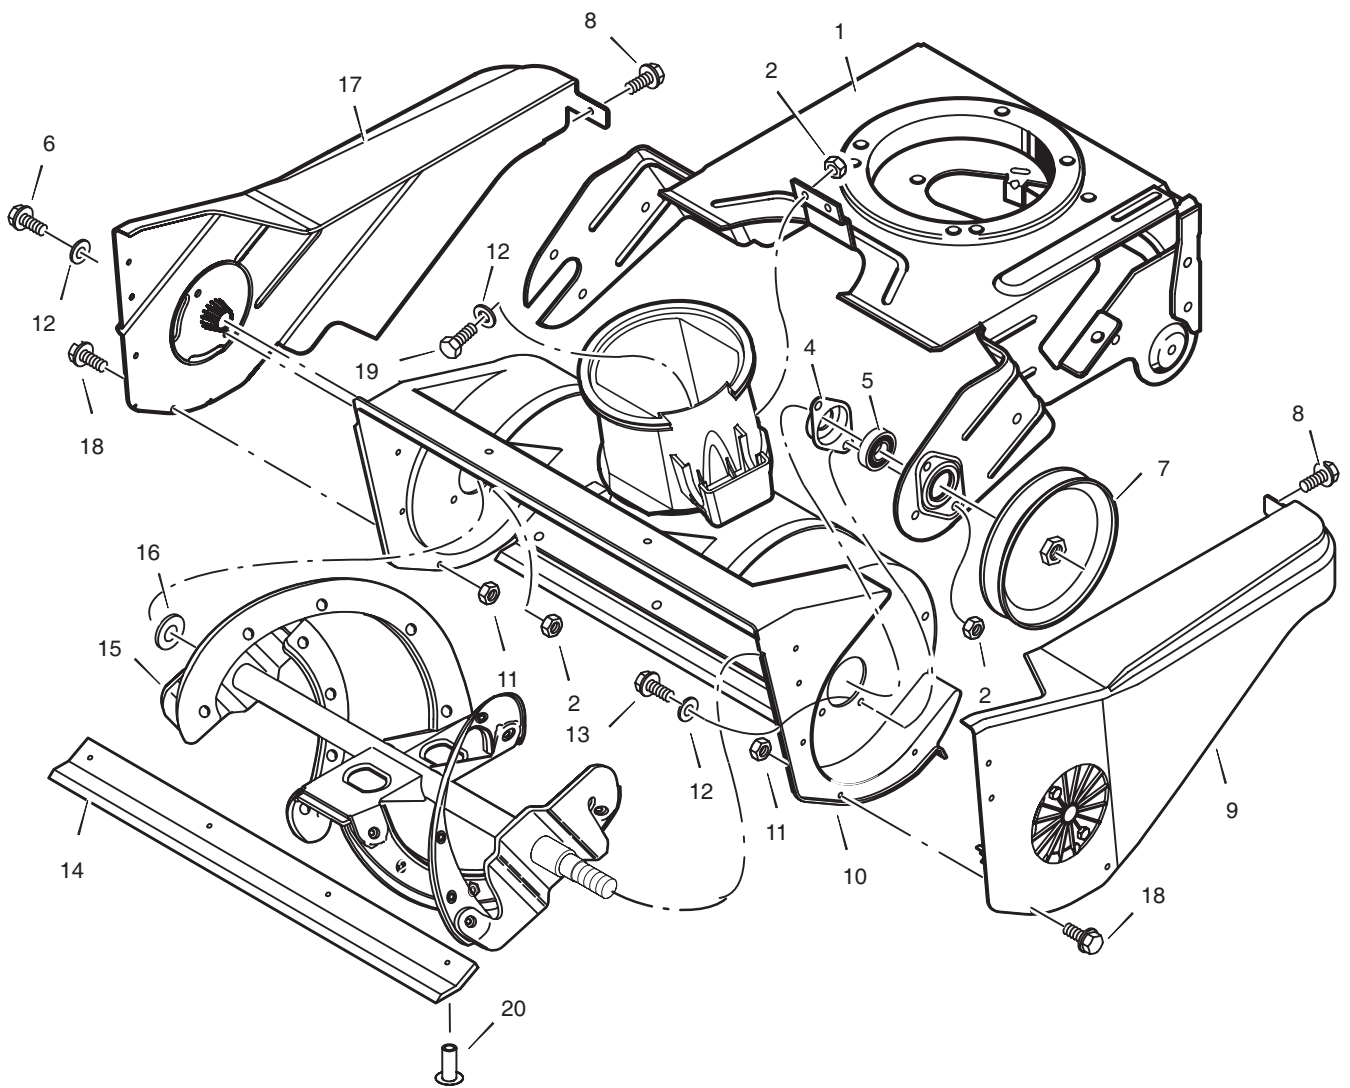

Utgåva Issue		Bildnr Picture No		SNOW REX SNÖSKRUV		SNOW REX AUGER		Sida Page	
2009- 14		2007B						6	
Pos. Fig.	Antal/Quantity				Art nr Part No	Benämning	Description	Sats Kit	Anmärkning Notes
	2818 -29								
1	1				1812-2054-01	Chassi- gul.....	Motor box frame- yell.....		
2	5				1812-1758-01	Mutter.....	Nut		
4	2				1812-1925-01	Lagerhållare.....	Bearing retainer.....		
5	2				1812-1383-01	Kullager	Ball bearing		
6	1				9988-3519-16	Skruv	Screw		
7	1				1812-1400-01	Remskiva.....	Pulley		
8	2				1812-1768-01	Skruv.....	Screw		
9	1				1812-2031-01	Remskydd- vä.....	Belt cover- LH		
10	1				1812-2052-01	Snöskruvhus	Auger housing.....		
11	8				1812-0630-01	Mutter.....	Nut		
12	4				9699-0028-02	Planbricka.....	Flat washer.....		
13	4				9988-3516-16	Skruv	Screw		
14	1				1812-1481-01	Skrapskär	Scraper blade		
15	1				1812-1488-01	Snöskruv kpl.....	Auger assy		
16	1				1812-1238-01	Bricka	Washer.....		
17	1				1812-2032-01	Skydd- hö	Cover- RH.....		
18	8				1812-0959-01	Bult	Bolt		
19	1				9988-3519-16	Skruv	Screw		
20	4				1133-1022-01	Nit.....	Rivet.....