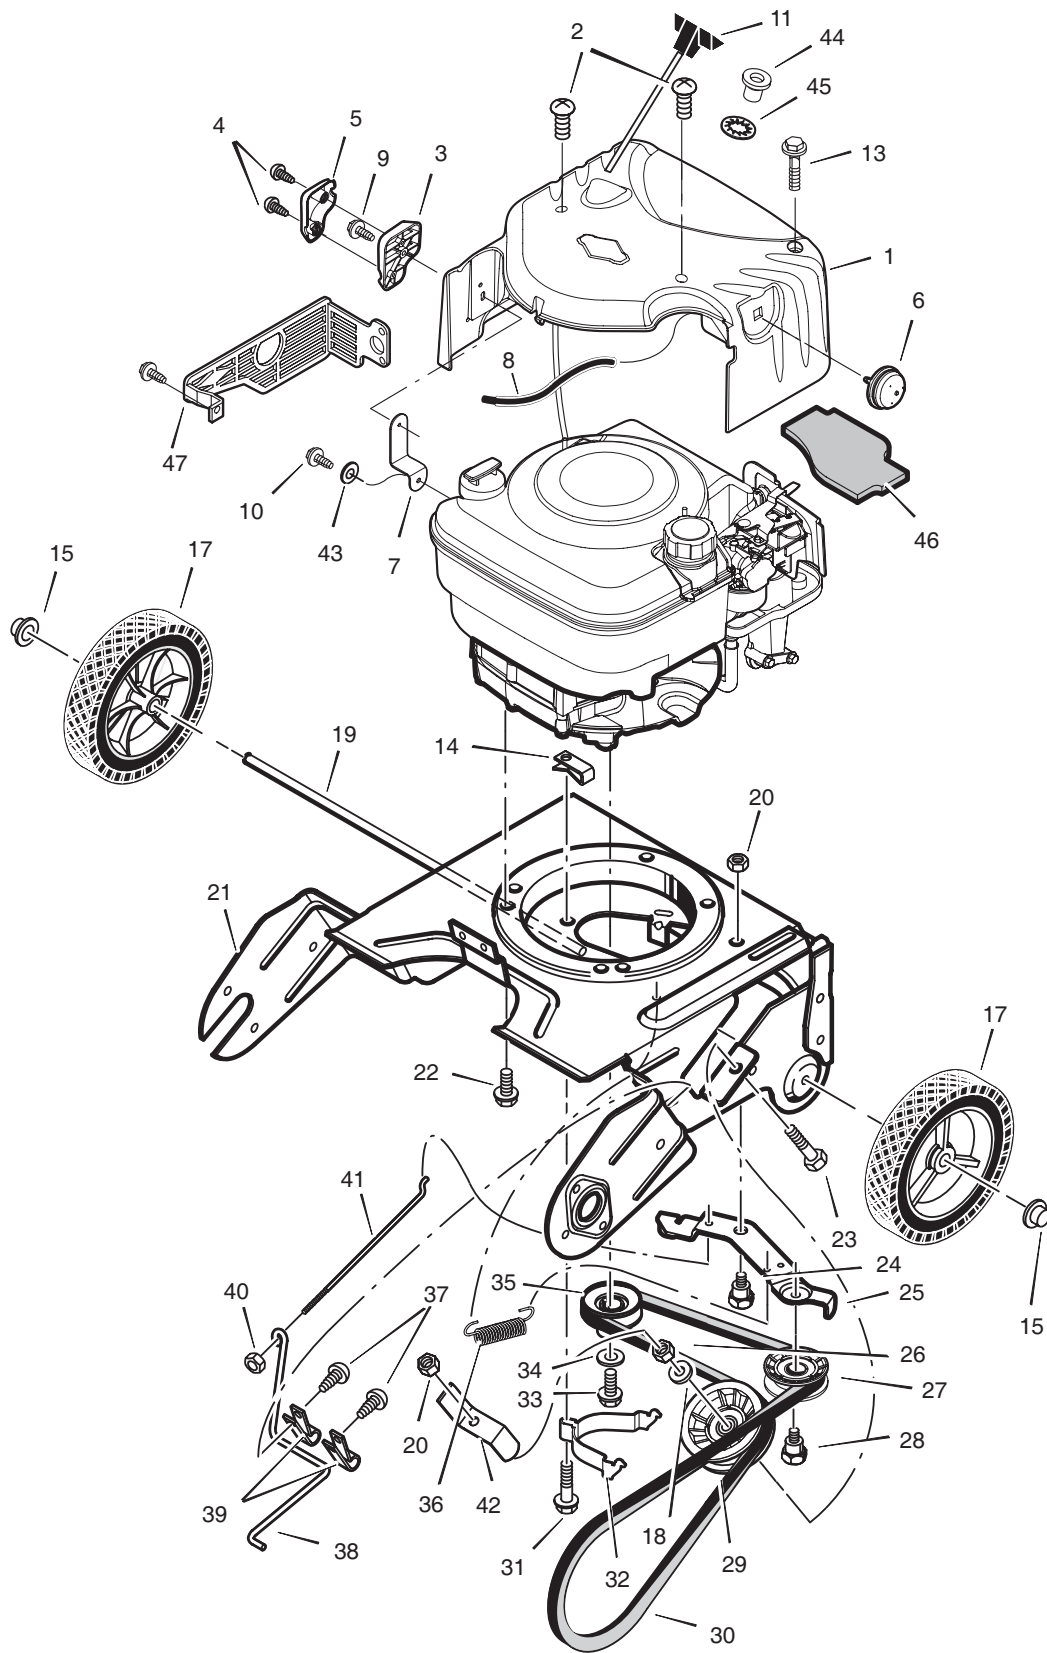

Genuine Spare Parts

Utgåva Issue 2009- 14		Bildnr Picture No 2005A		SNOW REX STYRE UTKAST		SNOW REX HANDLE DISCHARGE CHUTE		Sida Page 2	
Pos. Fig.	Antal/Quantity				Art nr Part No	Benämning	Description	Sats Kit	Anmärkning Notes
	2818 -29								
1	1				1812-2023-01	Styre-överdel	Handle- upper.....		
2	1				1812-2029-01	Reglagewire- snöskruv	Control cable- auger		
3	2				1133-1017-01	Skruv	Bolt		
4	3				1133-0932-01	Låsraff	T- knob		
5	3				9795-3631-02	Mutter	Nut		
6	2				1133-0933-01	Kupad bricka.....	Formed washer		
7	1				1812-2021-01	Styre- underdel	Handle- lower		
8	1				1812-2022-01	Reglagebygel	Auger drive lever		
9	4				1812-1833-01	Skruv	Screw		
10	1				9899-3516-16	Skruv	Screw		
11	1				9699-0056-02	Planbricka.....	Flat washer.....		
12	1				9743-3521-32	Mutter	Nut		
13	1				1812-2034-01	Bussning	Tensioner bushing.....		
14	1				1812-2035-01	Fäste	Tensioner bracket.....		
15	1				1812-2040-01	Inställningsvev.....	Crank rod		
16	1				1812-2039-01	Handtag	Grip		
17	1				1812-1318-01	Sprint.....	Clevis pin		
18	1				9599-0033-00	Saxsprint	Split pin.....		
19	1				1812-1317-01	Ledknut	Universal pivot block.....		
20	1				1812-1316-01	Axel	Universal pin		
21	1				1812-1335-01	Snäckskruv.....	Chute rotate worm		
22	1				1812-2015-01	Utkastskärm	Deflector		
23	1				1812-2013-01	Ledaxel	Pivot pin.....		
24	2				9699-0029-02	Planbricka.....	Flat washer.....		
25	1				1812-2016-01	Utkaströr	Discharge chute		
27	4				1812-1758-01	Mutter	Nut		
28	1				9899-3632-12	Skruv	Screw		
29	2				9899-3516-16	Skruv	Screw		
30	1				1812-2048-01	Utkastring	Chute ring		
31	2				9699-0028-02	Planbricka.....	Flat washer.....		
32	2				9988-3519-16	Skruv	Screw		
33	1				1812-1833-01	Skruv	Screw		
34	1				1812-0811-01	Låsmutter	Locking nut.....		
35	1				1133-1023-01	Skruv	Screw		
595	1				1133-0970-01	Utkastskydd.....	Wire chute guide.....		
596	1				1133-0944-01	Fjäder.....	Torsion chute spring		
597	1				1133-0945-01	Fjäder.....	Torsion chute spring		
598	2				1133-0937-01	Hattlåsning	Acorn nut		