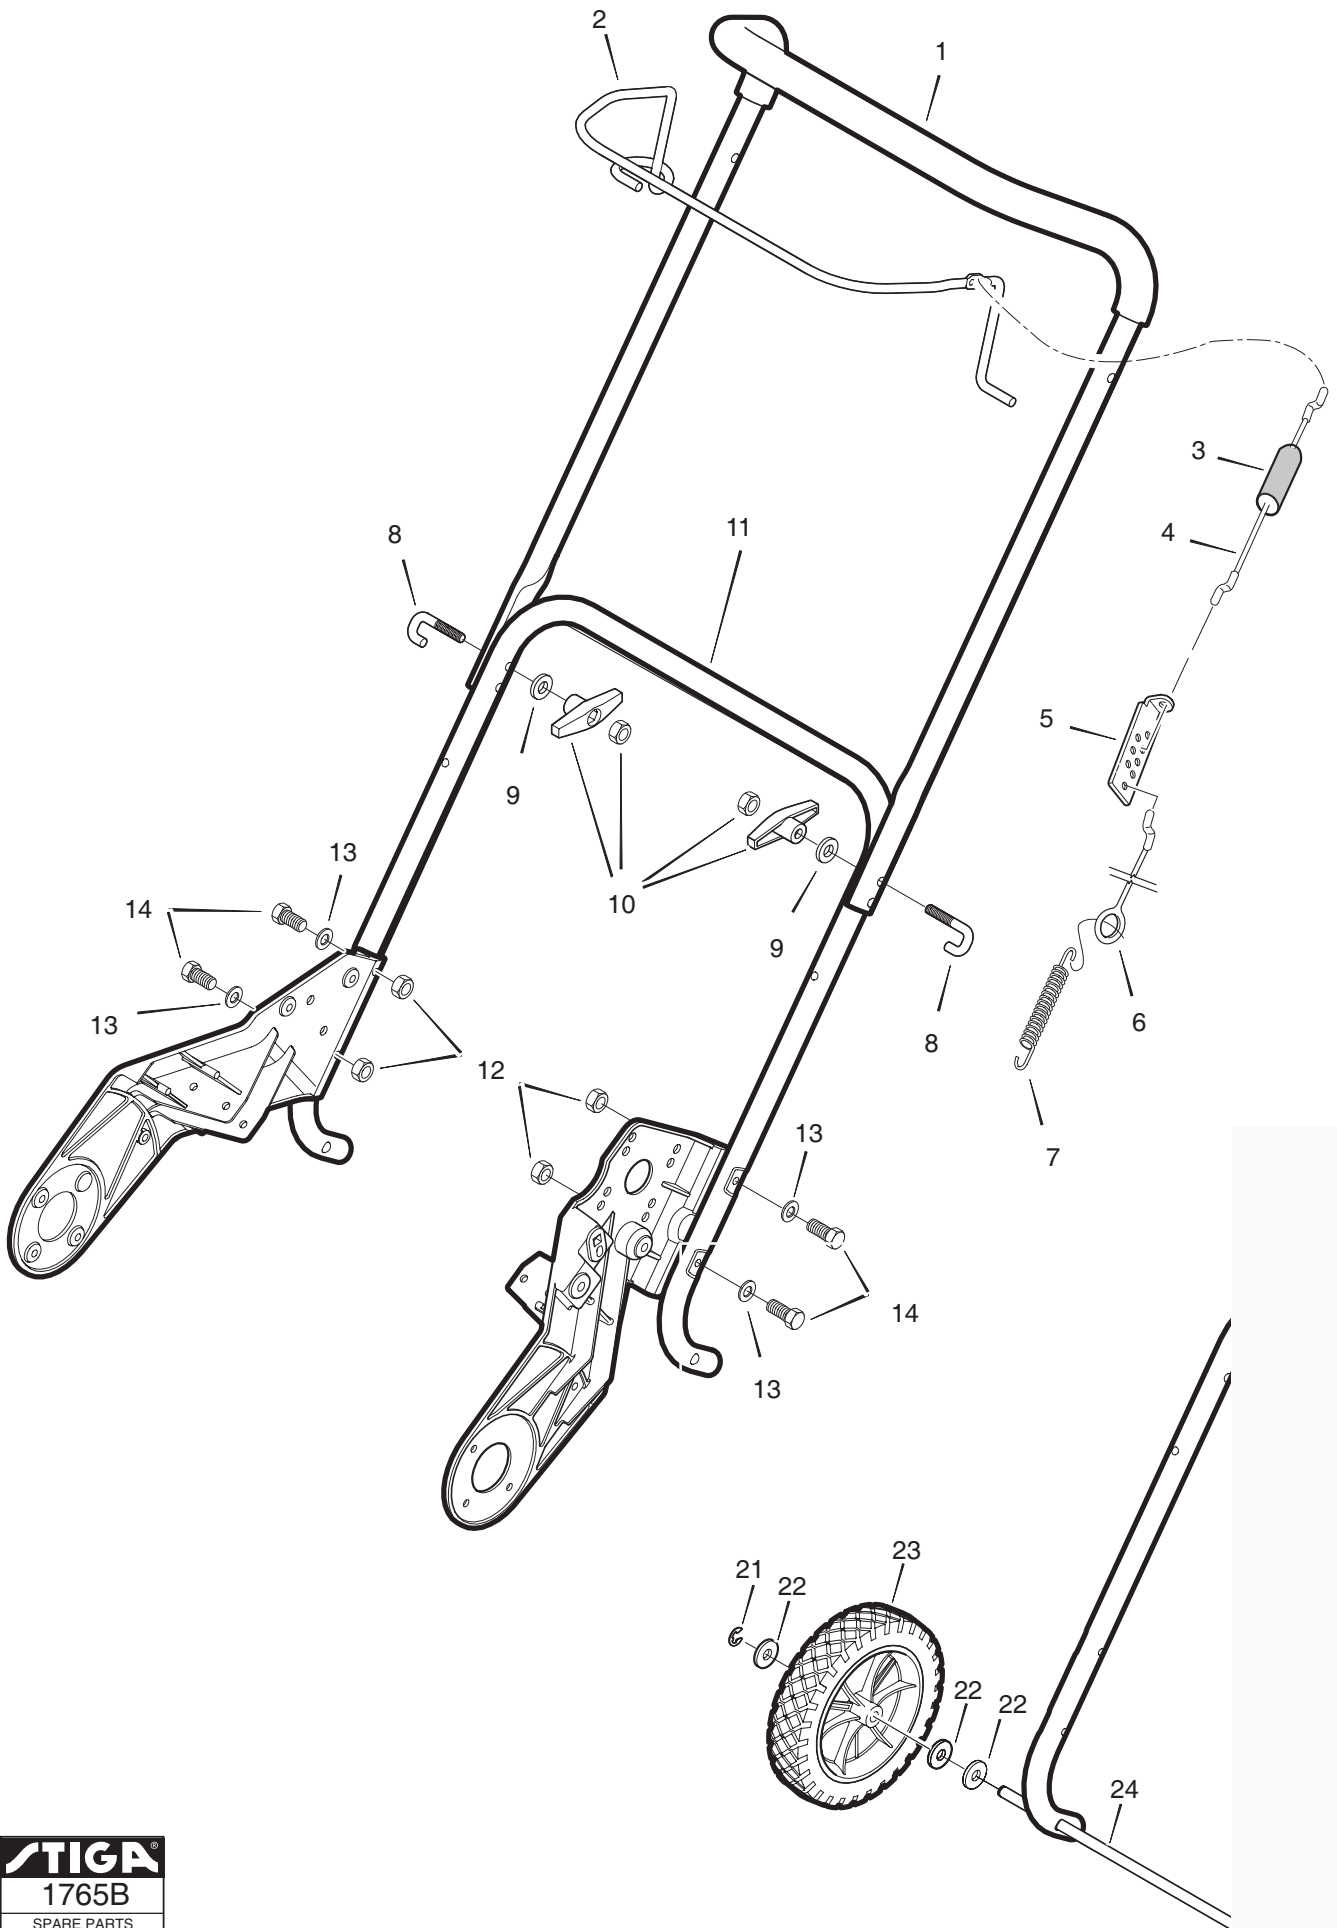

Genuine Spare Parts

Utgåva Issue		Bildnr Picture No		SNOW FROST ES STYRE HJUL		SNOW FROST ES HANDLE WHEELS		Sida Page	
2009- 14		1765B						8	
Pos. Fig.	Antal/Quantity				Art nr Part No	Benämning	Description	Sats Kit	Anmärkning Notes
	2812 -30								
1	1				1812-1989-01 Styre-överdel	Handle- upper.....			
2	1				1812-1961-01 Reglagebygel.....	Control bail			
3	1				1133-0968-01 Wirehylsa.....	Clutch spring boot			
4	1				1812-2002-01 Reglagewire.....	Control cable.....			
5	1				1133-0977-01 Wirefäste	Cable adjust bracket.....			
6	1				1812-1883-01 Reglagewire- nedre.....	Control cable- lower			
7	1				1812-1670-01 Fjäder.....	Spring			
8	2				1812-1973-01 U- bult.....	U- bolt			
9	2				1133-0933-01 Kupad bricka.....	Formed washer			
10	2				1812-2340-01 Lås ratt	Winged knob.....			
11	1				1812-1960-01 Styre- underdel	Handle- lower			
12	4				1812-0812-01 Låsmutter	Locking nut			
13	4				9699-0028-02 Planbricka.....	Flat washer.....			
14	4				9988-3532-12 Skruv	Screw			
21	2				1133-1021-01 Låsring	Retaining ring			
22	6				9699-0030-02 Planbricka.....	Flat washer.....			
23	2				1812-1455-01 Hjul	Wheel.....			
24	1				1812-1975-01 Hjulaxel.....	Axle rod.....			