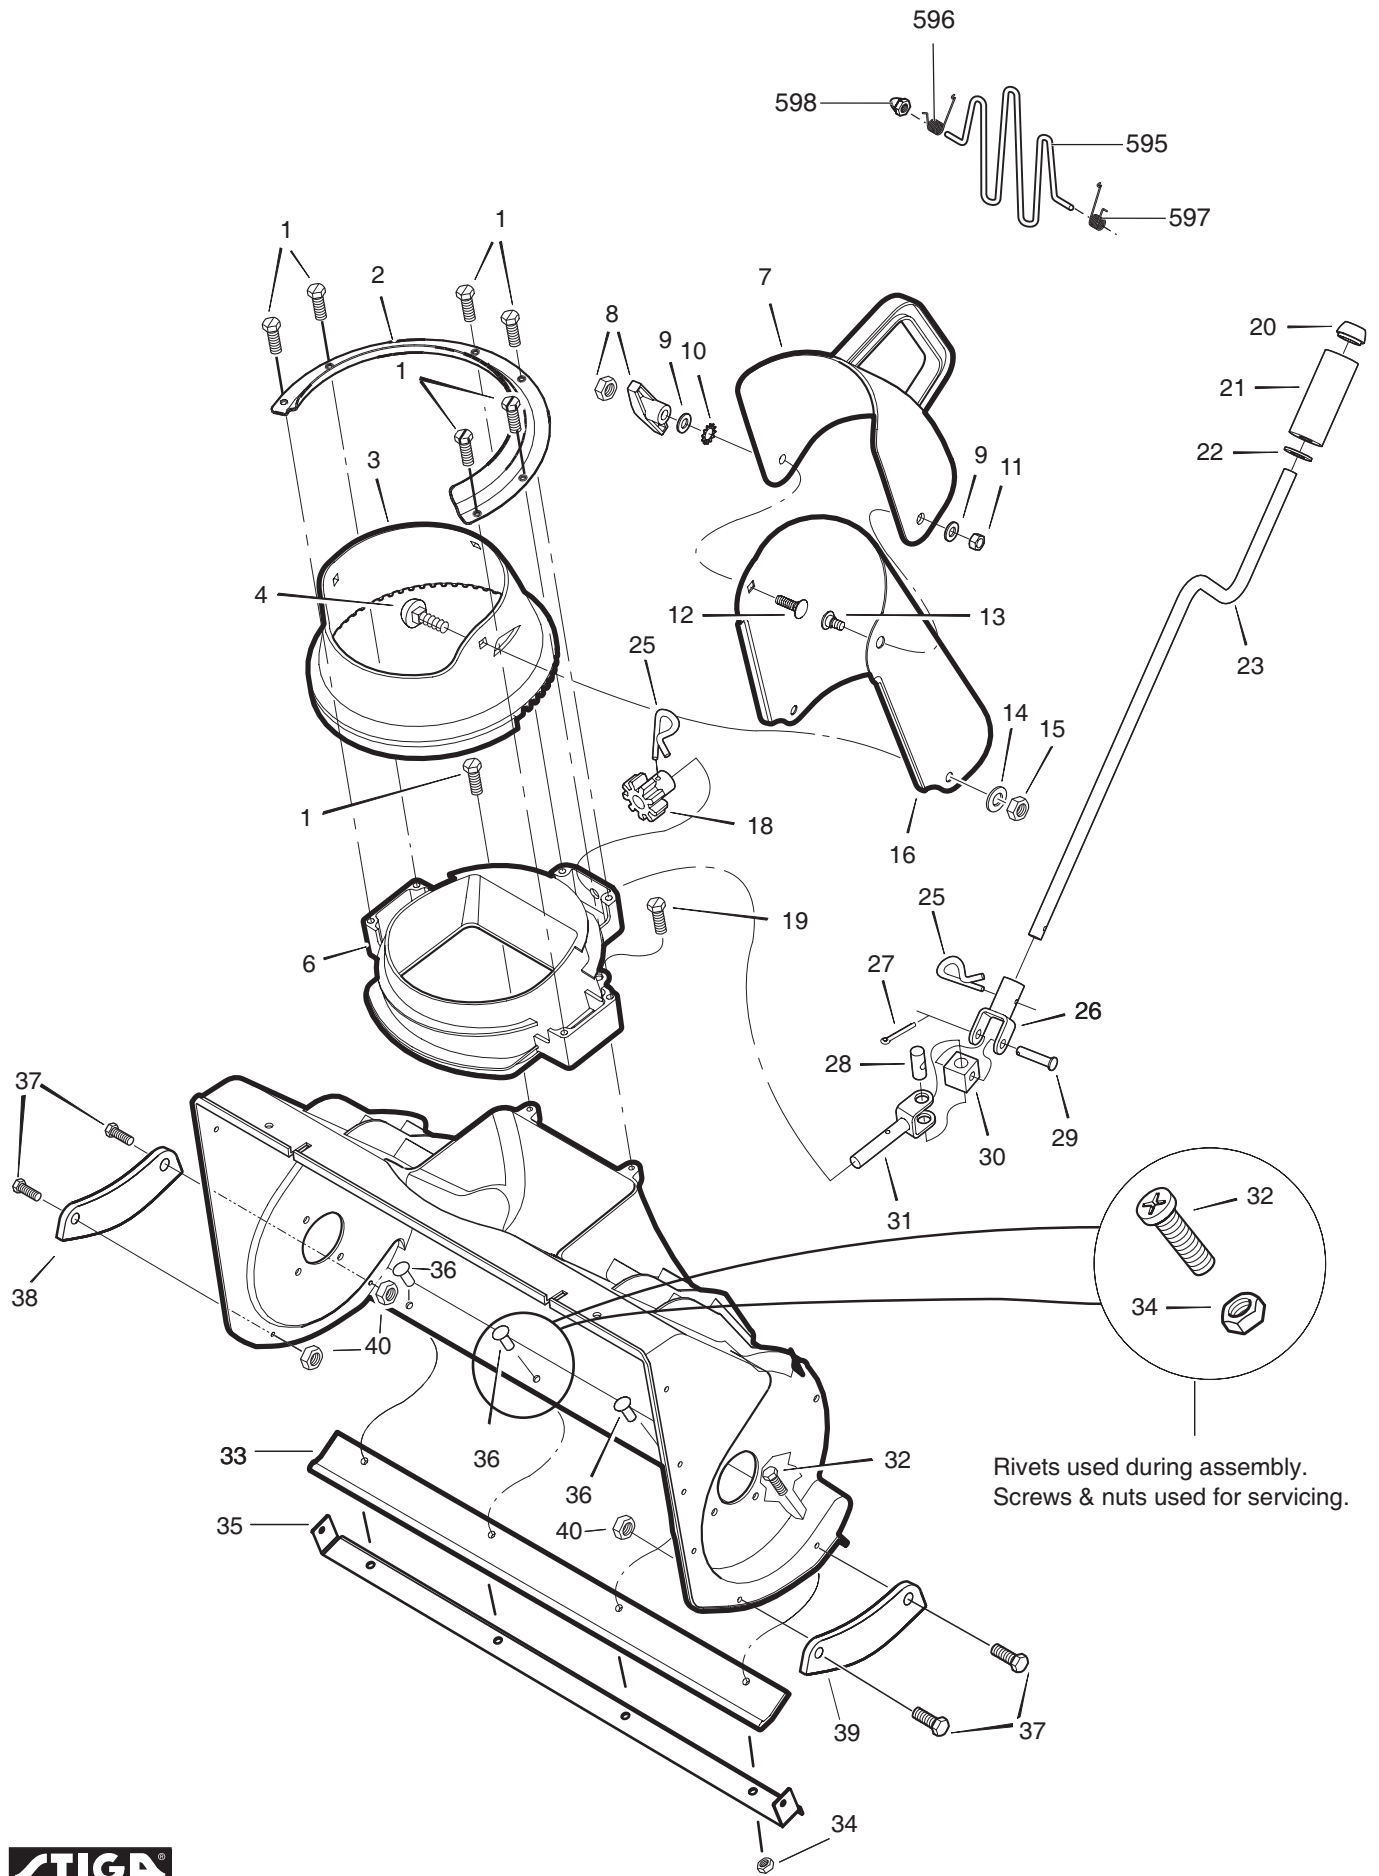

Utgåva Issue 2009- 14		Bildnr Picture No 1770B		SNOW FROST ES UTKAST INSTÄLLNINGSVEVŞ		SNOW FROST ES DISCHARGE CHUTE CHUTE ROD		Sida Page 18	
Pos. Fig.	Antal/Quantity				Art nr Part No	Benämning	Description	Sats Kit	Anmärkning Notes
	2812 -30								
1	7				1133-0955-01 Skruv.....	Screw.....			
2	1				1812-2057-01 Hållare	Chute ring retainer			
3	1				1812-2058-01 Utkastring.....	Chute ring			
4	2				9899-3622-16 Skruv.....	Screw.....			
6	1				1812-2399-01 Fäste- utkast	Chute neck.....			
7	1				1812-1979-01 Utkastskärm	Upper chute			
8	1				1133-0932-01 Låsrott	T- knob.....			
9	2				9699-0029-02 Planbricka.....	Flat washer.....			
10	1				9678-0010-02 Låsbricka	Starlock.....			
11	1				1812-0811-01 Låsmutter	Locking nut.....			
12	1				1812-1678-01 Vagnsbult	Carriage bolt			
13	1				1812-1978-01 Bult.....	Bolt			
14	2				9699-0035-02 Planbricka.....	Flat washer.....			
15	2				9743-3621-32 Mutter.....	Nut			
16	1				1812-1994-01 Utkaströr	Lower chute			
18	1				1812-1706-01 Drev.....	Gear			
19	2				1133-0955-01 Skruv.....	Screw.....			
20	1				1812-0396-01 Låsning.....	Retainer			
21	1				1133-0959-01 Handtag	Knob			
22	1				9699-0035-02 Planbricka.....	Flat washer.....			
23	1				1812-2122-01 Inställn.vev	Chute rotation crank.....			
25	2				1812-1791-01 Låsnål.....	Hair pin			
26	1				1812-1708-01 Gaffel.....	Yoke adapter			
27	1				9599-0033-00 Saxsprint	Split pin.....			
28	1				1812-1316-01 Axel	Universal pin.....			
29	1				1812-1318-01 Sprint.....	Clevis pin			
30	1				1812-1317-01 Ledknut	Universal pivot block.....			
31	1				1812-1969-01 Gaffelstång	Crank rod			
32	4				9988-3519-16 Skruv.....	Screw.....			
33	1				1812-1963-01 Skrapskär	Scraper blade.....			
34	4				1812-1758-01 Mutter.....	Nut			
35	1				1812-2310-01 Förstärkningsstag.....	Reinforcement plate.....			
36	4				1133-1022-01 Nit.....	Rivet.....			
37	4				1812-2336-01 Skruv.....	Screw.....			
38	1				1812-2339-01 Släpsko- hö.....	Skid shoe- RH.....			
39	1				1812-2338-01 Släpsko- vä.....	Skid shoe- LH.....			
40	4				1812-2337-01 Mutter.....	Nut			
595	1				1133-0970-01 Utkastskydd.....	Wire chute guide.....			
596	1				1133-0944-01 Fjäder.....	Torsion chute spring			
597	1				1133-0945-01 Fjäder.....	Torsion chute spring			
598	2				1133-0937-01 Hattlåsning	Acorn nut			

X