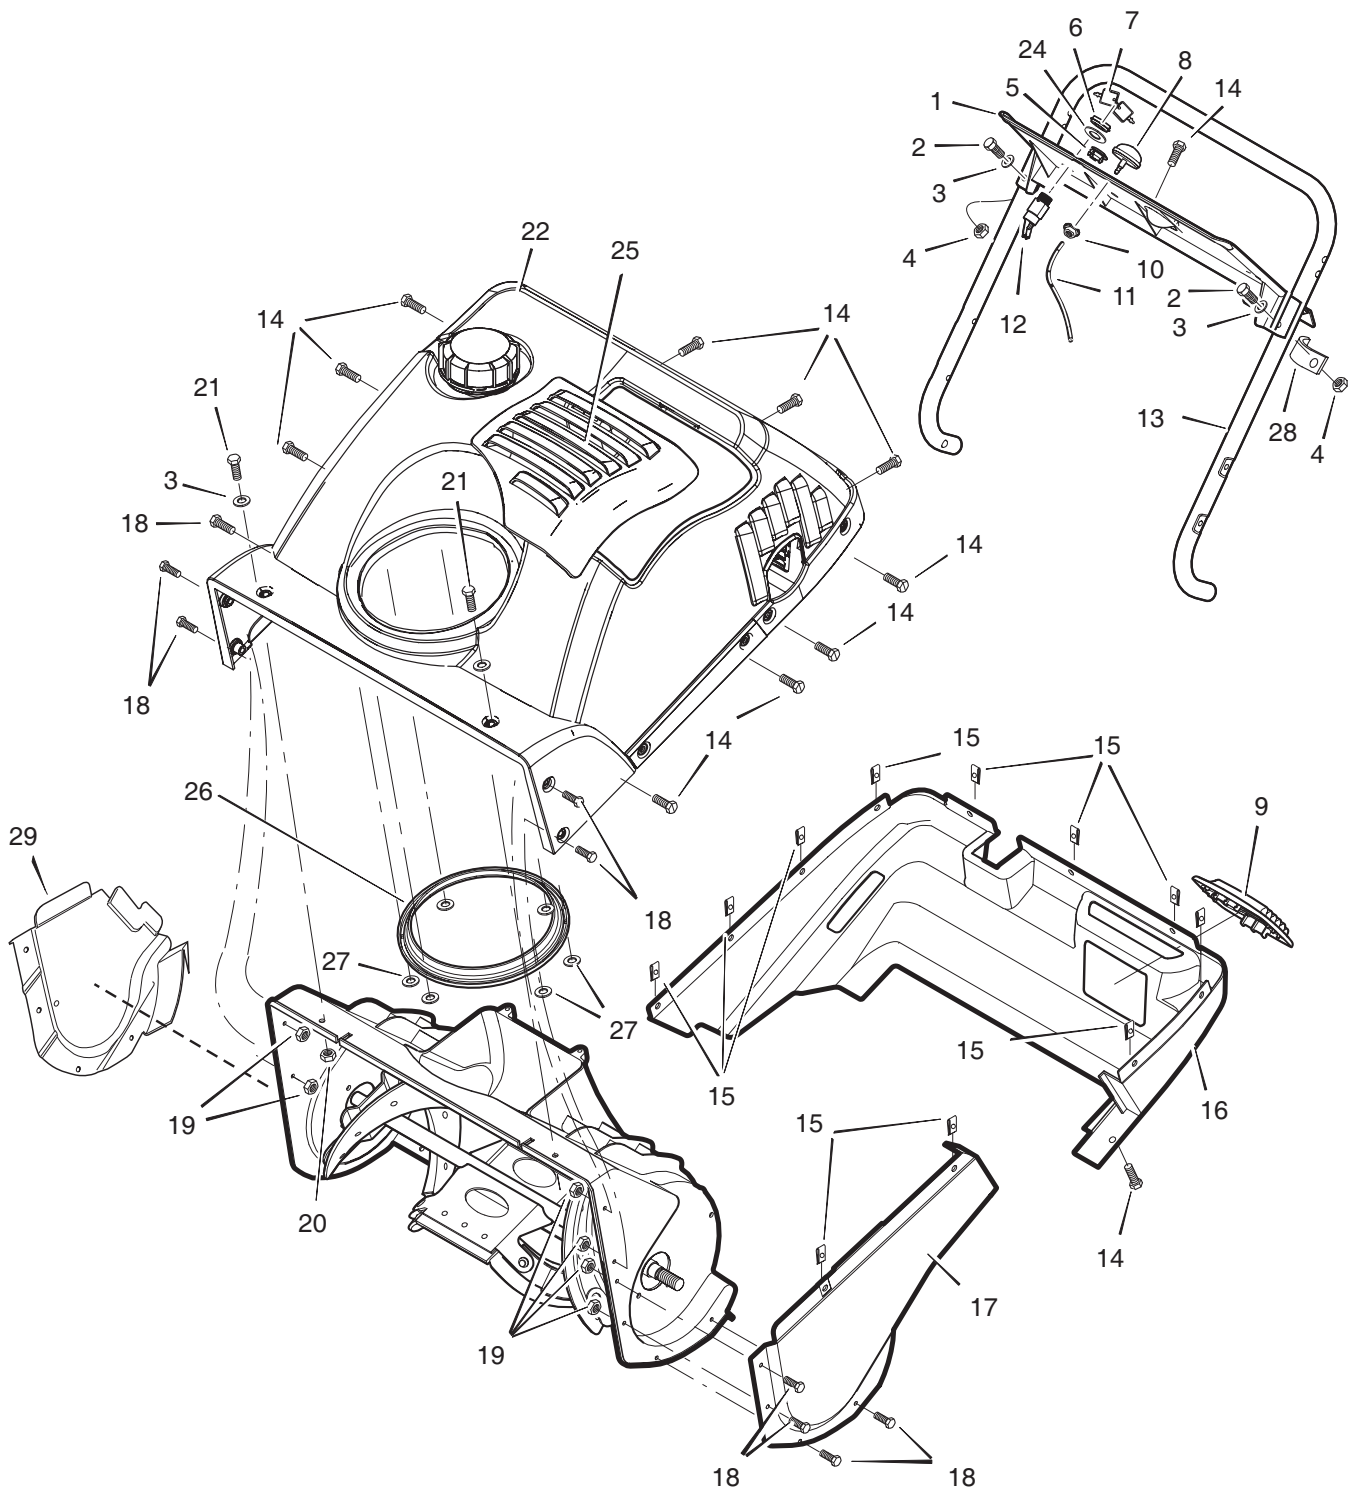

Utgåva Issue		Bildnr Picture No		SNOW FROST ES KÅPOR		SNOW FROST ES COVERS		Sida Page	
2009- 14		1768B						14	
Pos. Fig.	Antal/Quantity				Art nr Part No	Benämning	Description	Sats Kit	Anmärkning Notes
	2812 -30								
1	1				1812-2327-01	Reglagepanel	Control panel.....		
2	2				9988-3532-12	Skruv	Screw		
3	4				9699-0028-02	Planbricka	Flat washer		
4	2				1812-0812-01	Låsmutter	Locking nut		
5	1				1812-1970-01	Bussning	Chute crank bushing		
6	1				1134-2852-01	Mutter	Nut		
7	1				1812-2289-01	Tändningsnyckel	Ignition key		
8	1				1812-2288-01	Primernippel	Primer bulb		
9	1				1812-1974-01	Lock	Cover		
10	1				9795-3531-02	Mutter	Nut		
11	1				1812-1496-01	Primerslang	Primer hose		
12	1				1133-0956-01	Tändningslås	Ignition switch		
13	1				1812-1960-01	Styre- underdel	Handle- lower		
14	13				1133-0955-01	Skruv	Screw		
15	11				1133-1026-01	Snabbmutter	Speed nut		
16	1				1812-2325-01	Kåpa- undre, svart	Cover- bottom, black		
17	1				1812-2326-01	Remskydd, svart	Belt cover, black		
18	8				1812-2331-01	Skruv	Screw		
19	6				1812-2332-01	Mutter	Nut		
20	2				1812-1758-01	Mutter	Nut		
21	2				9863-3516-16	Skruv	Screw		
22	1				1812-2343-01	Kåpa- övre, gul	Cover- top, yellow		
24	1				1134-2853-01	Bricka	Washer		
25	1				1812-2344-01	Lock, gul	Oil access cover, yel		
26	1				1812-1987-01	Packning	Gasket		
27	6				1812-1916-01	Snabbmutter	Push nut		
28	1				1812-2110-01	Klämma	Cable clamp		
29	1				1812-2334-01	Kåpa- hö, svart	Cover- RH, black