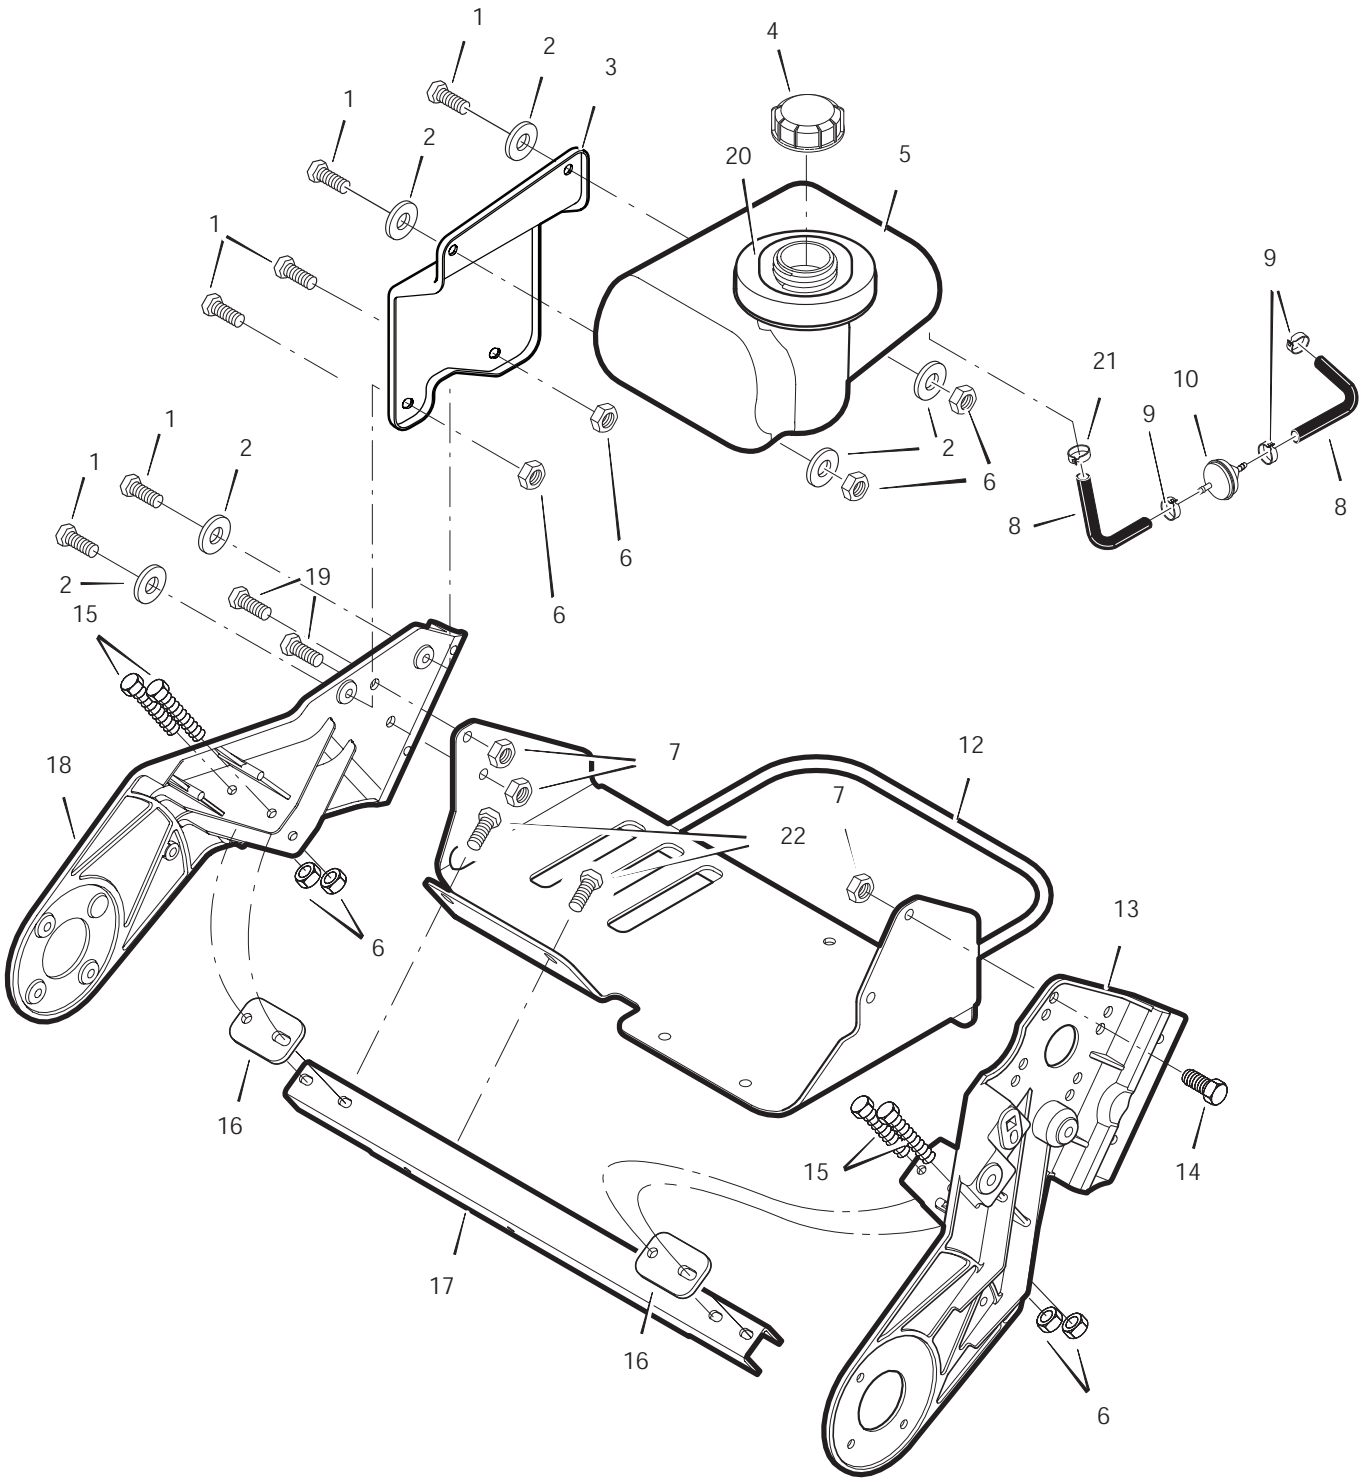

Genuine Spare Parts

Utgåva Issue		Bildnr Picture No		SNOW FROST ES STYRE HJUL		SNOW FROST ES HANDLE WHEELS		Sida Page	
2009- 14		1765B						8	
Pos. Fig.	Antal/Quantity				Art nr Part No	Benämning	Description	Sats Kit	Anmärkning Notes
	2812 -30								
1	1				1812-1989-01 Styre-överdel	Handle- upper.....			
2	1				1812-1961-01 Reglagebygel.....	Control bail			
3	1				1133-0968-01 Wirehylsa.....	Clutch spring boot			
4	1				1812-2002-01 Reglagewire.....	Control cable.....			
5	1				1133-0977-01 Wirefäste	Cable adjust bracket.....			
6	1				1812-1883-01 Reglagewire- nedre.....	Control cable- lower			
7	1				1812-1670-01 Fjäder.....	Spring			
8	2				1812-1973-01 U- bult.....	U- bolt			
9	2				1133-0933-01 Kupad bricka.....	Formed washer			
10	2				1812-2340-01 Lås ratt	Winged knob.....			
11	1				1812-1960-01 Styre- underdel	Handle- lower			
12	4				1812-0812-01 Låsmutter	Locking nut			
13	4				9699-0028-02 Planbricka.....	Flat washer.....			
14	4				9988-3532-12 Skruv	Screw			
21	2				1133-1021-01 Låsring	Retaining ring			
22	6				9699-0030-02 Planbricka.....	Flat washer.....			
23	2				1812-1455-01 Hjul	Wheel.....			
24	1				1812-1975-01 Hjulaxel.....	Axle rod.....			