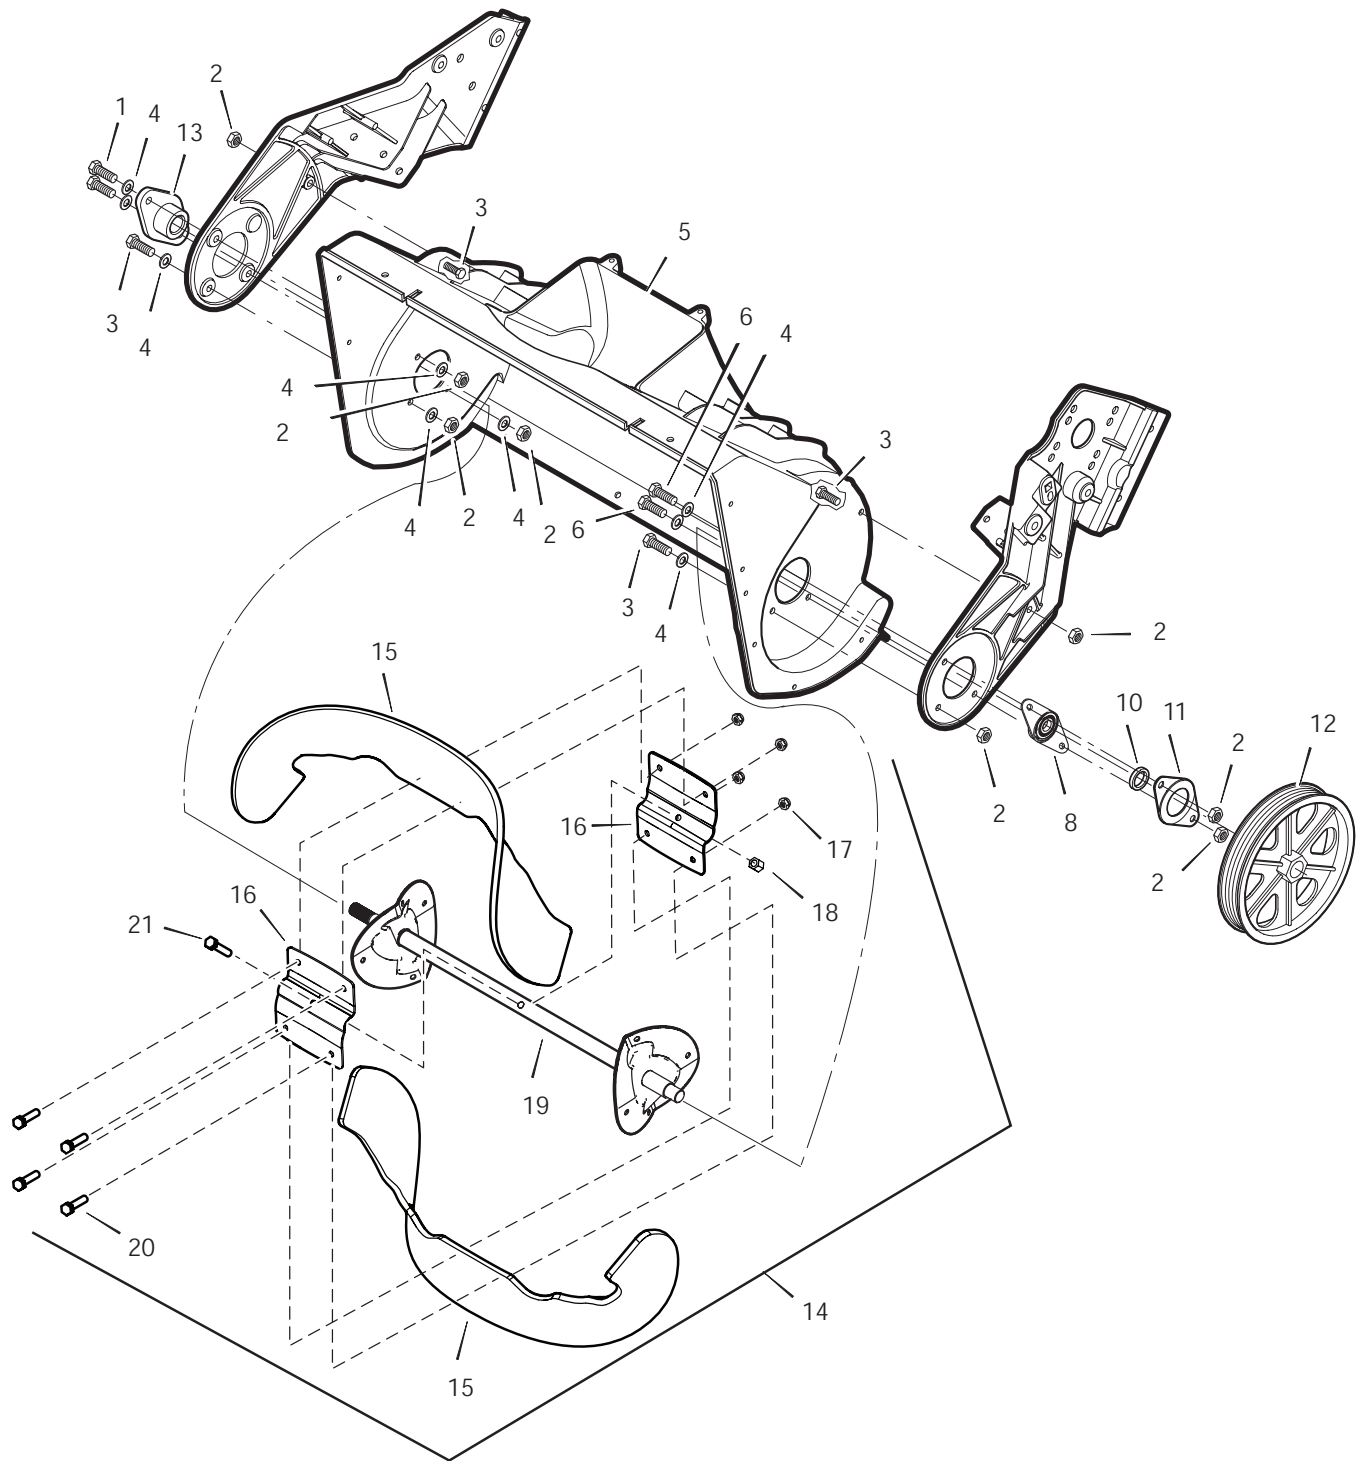

Utgåva Issue 2009- 14		Bildnr Picture No 1769B		SNOW FROST ES SNÖSKRUV		SNOW FROST ES AUGER		Sida Page 16	
Pos. Fig.	Antal/Quantity				Art nr Part No	Benämning	Description	Sats Kit	Anmärkning Notes
	2812 -30								
	1	2			9988-3525-16	Skruv	Screw		
	2	8			1812-0812-01	Låsmutter	Locking nut		
	3	3			9988-3519-16	Skruv	Screw		
	4	10			9699-0028-02	Planbricka	Flat washer		
X	5	1			1812-2389-01	Snöskruvhus	Auger housing		
	6	2			9988-3516-16	Skruv	Screw		
	8	1			1133-0947-01	Lager m.hållare	Bearing & plate		
	10	1			1812-1895-01	Distans	Sleeve spacer		
	11	1			1133-1000-01	Lagerhållare	Retainer plate		
	12	1			1812-1889-01	Remskiva	Pulley		
	13	1			1133-1019-01	Flänslager	Flange bearing		
X	14	1			1812-2397-01	Snöskruv kpl.	Auger assy		Inkl. pos 15-21
X	15	2			1812-2388-01	• Gummiskär	• Auger blade		
X	16	2			1812-2390-01	• Fäste	• Center bracket		
	17	4			9743-3521-32	• Mutter	• Nut		
	18	1			9743-3621-32	• Mutter	• Nut		
X	19	1			1812-2391-01	• Snöskruvaxel	• Sub shaft		
X	20	4			1812-2360-01	• Skruv	• Cap screw		
	21	1			9988-3638-12	• Skruv	• Screw