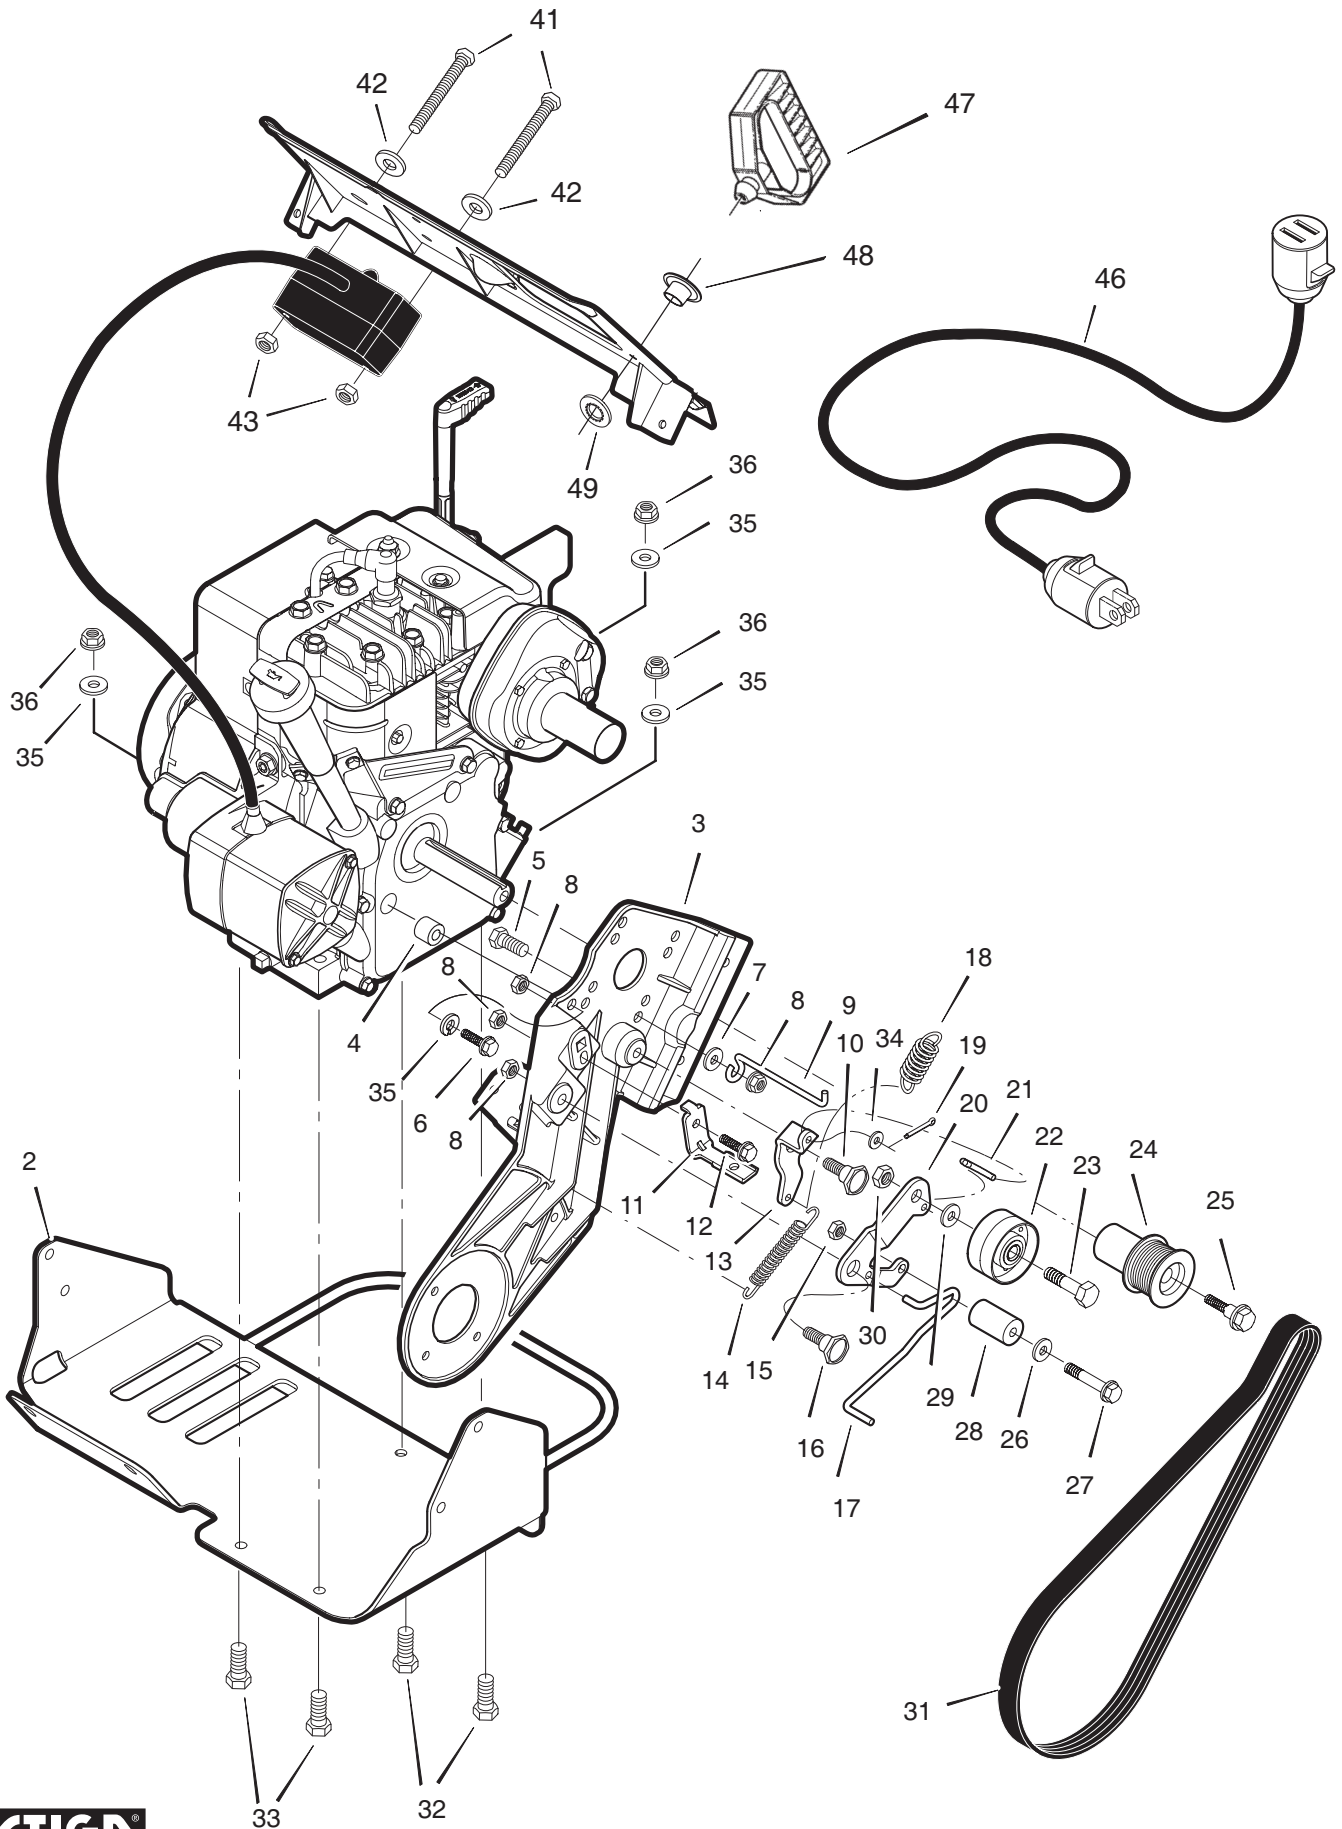

Utgåva Issue 2009- 14		Bildnr Picture No 1767A		SNOW FROST ES REMTRANSMISSION MOTOR		SNOW FROST ES BELT TRANSMISSION ENGINE		Sida Page 12	
Pos. Fig.	Antal/Quantity				Art nr Part No	Benämning	Description	Sats Kit	Anmärkning Notes
	2812 -30								
2	1				1812-1954-01	Motorvagg	Engine cradle		
3	1				1812-1968-01	Ram- vä	Frame- LH		
4	4				1812-1997-01	Avvibrering	Antivibration mount		
5	1				9988-3625-16	Skruv	Screw		
6	4				1812-1918-01	Skruv	Screw		
7	1				9699-0029-02	Planbricka	Flat washer		
8	4				1812-0811-01	Låsmutter	Locking nut		
9	1				1812-1893-01	Remstyrning	Belt guide		
10	1				1812-1829-01	Ansatsbult	Shoulder bolt		
11	1				1812-1891-01	Brombelägg	Brake pad		
12	1				9988-3516-16	Skruv	Screw		
13	1				1812-1882-01	Spännarm	Idler pivot arm		
14	1				1812-1885-01	Fjäder	Spring		
15	1				1812-0812-01	Låsmutter	Locking nut		
16	1				1812-1829-01	Ansatsbult	Shoulder bolt		
17	1				1812-1896-01	Bromsstång	Brake wire		
18	1				1812-1670-01	Fjäder	Spring		
19	1				1812-1879-01	Låsnål	Cotter pin		
20	1				1812-1888-01	Spännarm	Idler bracket arm		
21	1				1812-1881-01	Länkstång	Clutch linkage rod		
22	1				1133-0936-01	Spännrulle	Idler pulley		
23	1				9988-3738-12	Skruv	Screw		
24	1				1812-1977-01	Motorremskiva	Engine belt pulley		
25	1				1812-1976-01	Bult	Bolt		
26	1				9699-0028-02	Planbricka	Flat washer		
27	1				9988-3551-12	Skruv	Screw		
28	1				1812-1897-01	Rulle	Pinch roller		
29	1				1812-1880-01	Planbricka	Flat washer		
30	1				9743-3721-32	Mutter	Nut		
31	1				1812-1878-01	Drivrem	Drive belt		
32	2				9988-3651-12	Skruv	Screw		
33	2				9988-3725-16	Skruv	Screw		
34	1				9699-0079-02	Bricka	Washer		
35	8				9683-0030-02	Låsbricka	Lock washer		
36	4				9795-3631-02	Mutter	Nut		
41	2				1812-1923-01	Skruv	Screw		
42	2				9699-0079-02	Bricka	Washer		
43	2				1812-1921-01	Mutter	Nut		
46	1				1812-1615-01	Förlängningssladd	Extension cord		
47	1				1812-1995-01	Handtag	Grip		
48	1				1812-2123-01	Linhylsa	Rope grommet		
49	1				1812-2124-01	Bricka	Washer