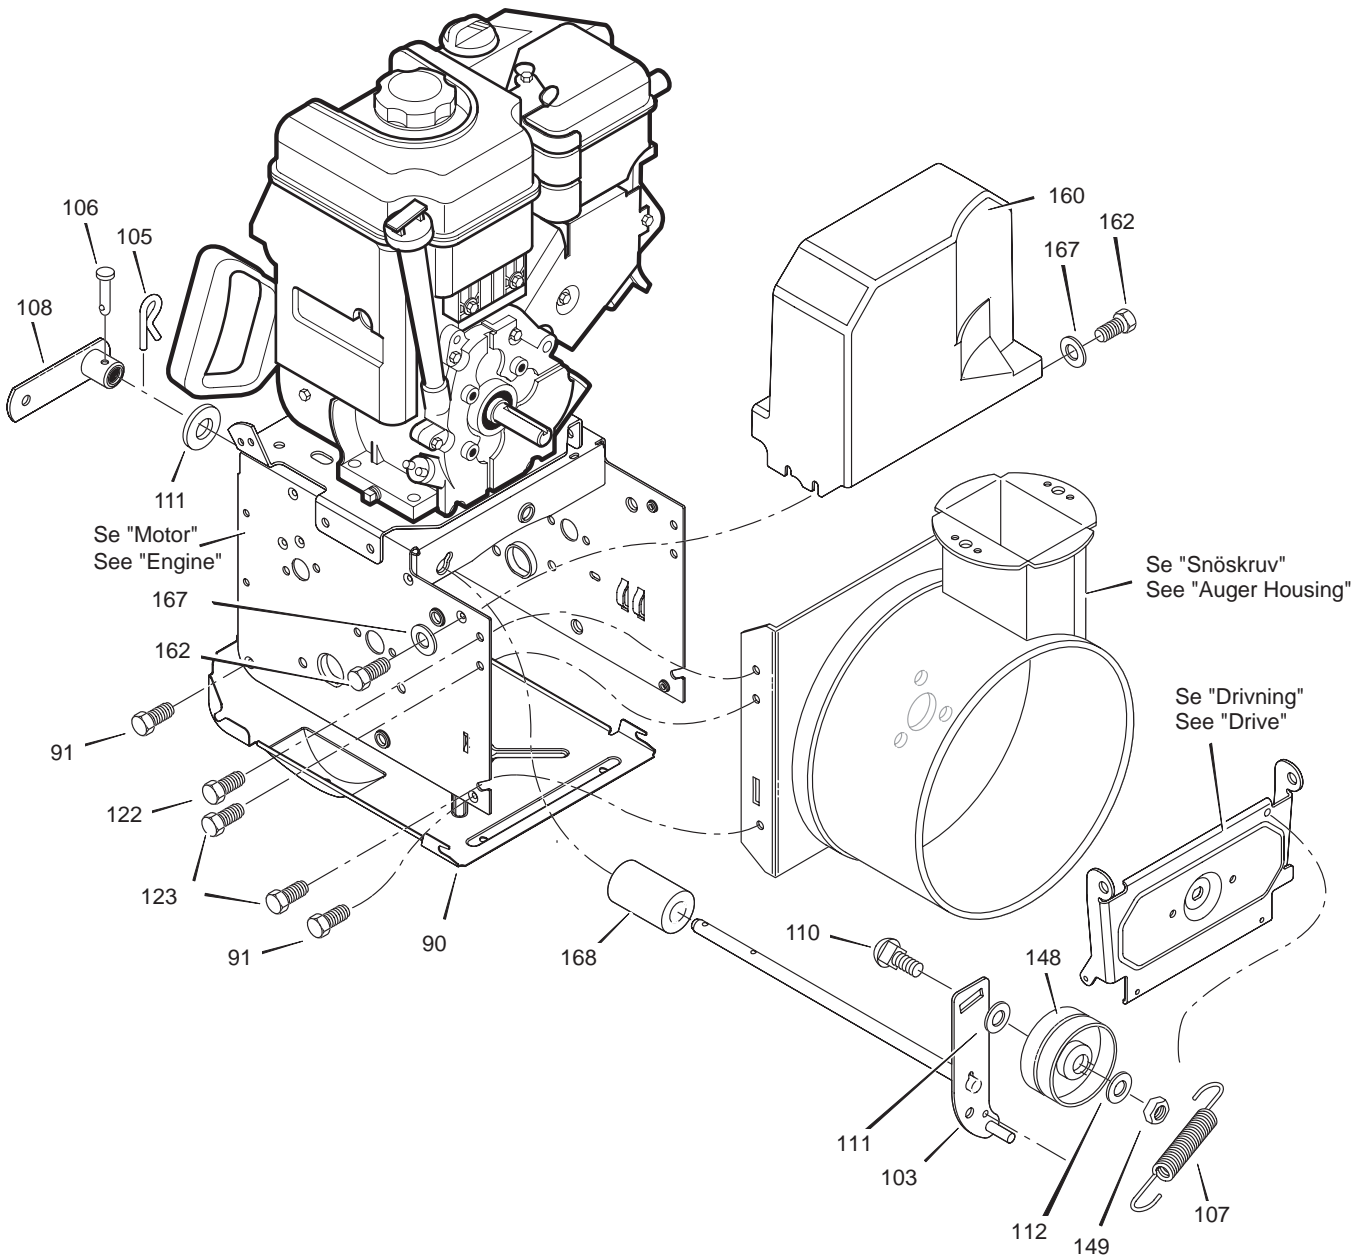

Utgåva Issue 2006-14		Bildnr Picture No 1315D		SNOW STORM SNOW BLIZZARD RAM		SNOW STORM SNOW BLIZZARD FRAME		Sida Page 38	
Pos. Fig.	Antal/Quantity			Art nr Part No	Benämning	Description	Sats Kit	Anmärkning Notes	
	2827 -27	2830 -27							
90	1	1		1812-1700-01	Bottenplåt	Bottom cover			
91	4	4		9988-3516-16	Skruv	Screw			
103	1	1		1812-1747-01	Spännarm	Idler			
105	1	1		1812-1511-01	Låsstift	Hair pin			
106	1	1		1812-1533-01	Pinne	Klik pin			
107	1	1		1812-1676-01	Fjäder	Tension spring			
108	1	1		1812-1693-01	Fjäderfäste	Spring attachment			
110	1	1		9899-3732-16	Skruv	Screw			
111	2	2		1812-1509-01	Planbricka	Flat washer			
112	1	1		1812-2108-01	Bricka	Washer			
122	2	2		1812-1832-01	Skruv	Screw			
123	4	4		1812-1833-01	Skruv	Screw			
148	1	1		1812-2077-01	Spännrulle	Tension roller			
149	1	1		9743-3721-32	Mutter	Nut			
160	1	1		1812-2078-01	Remskydd	Belt cover			
162	4	4		1812-1680-01	Skruv	Screw			
167	4	4		9699-0028-02	Planbricka	Flat washer			
168	1	1		1812-2075-01	Distans	Spacer			

X