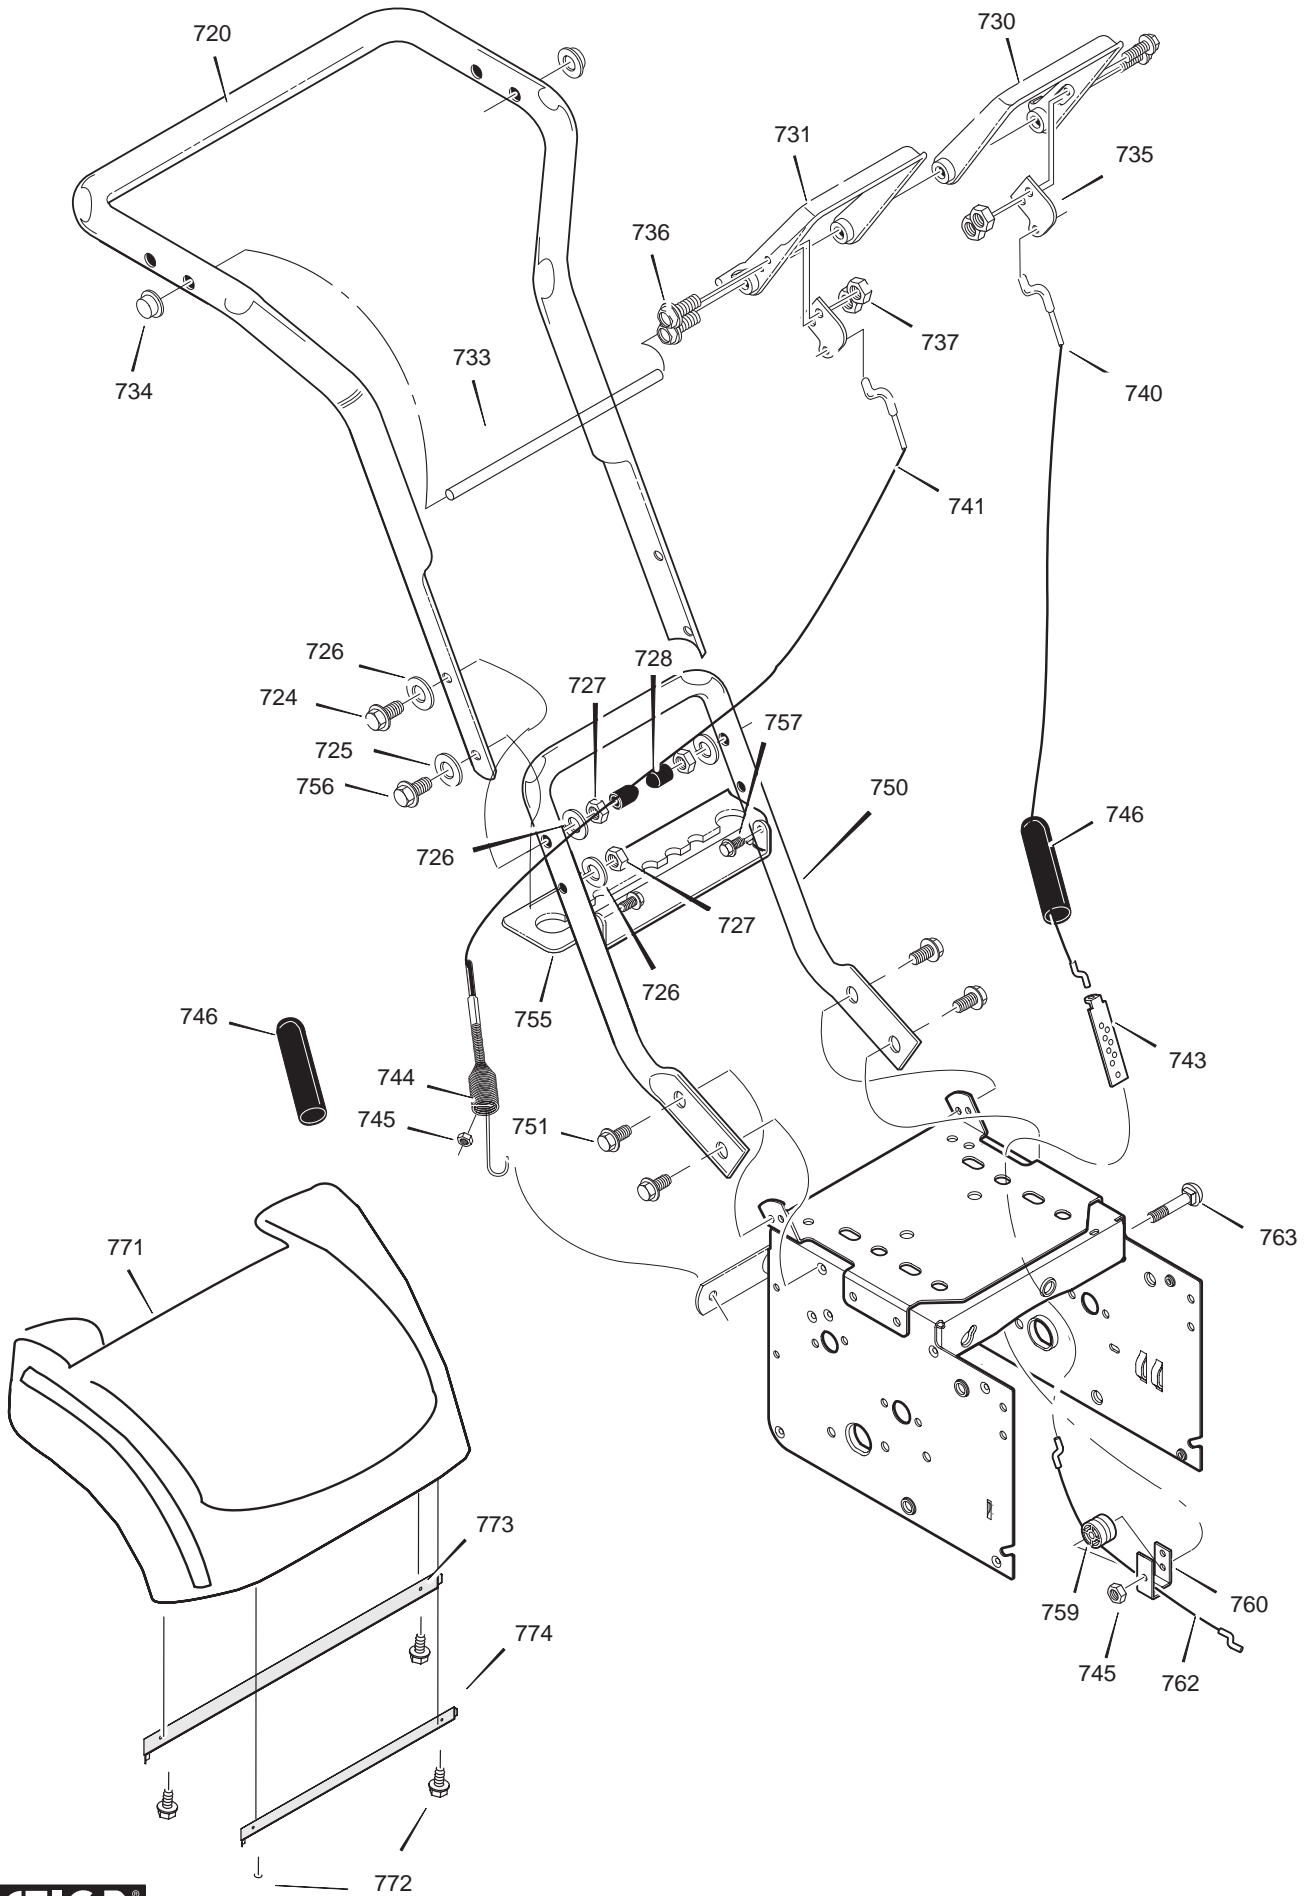

Genuine Spare Parts

Utgåva Issue 2006- 14		Bildnr Picture No 1318A		SNOW STORM SNOW BLIZZARD STYRE		SNOW STORM SNOW BLIZZARD HANDLE		Sida Page 34	
Pos. Fig.	Antal/Quantity				Art nr Part No	Benämning	Description	Sats Kit	Anmärkning Notes
	2827 -27	2830 -27							
720	1	1			1812- 1395- 01	Styre- överdel	Handle- upper.....		
724	2	2			9988- 3670- 12	Skruv	Screw		
725	2	2			9699- 0029- 02	Planbricka.....	Flat washer.....		
726	6	6			9683- 0030- 02	Låsbricka	Lock washer.....		
727	4	4			1812- 1759- 01	Mutter.....	Nut		
728	2	2			1812- 0941- 01	Plastknopp.....	Plastic stop		
730	1	1			1812- 0932- 01	Kopplingshandtag- vä	Clutch handle- LH.....		
731	1	1			1812- 0933- 01	Kopplingshandtag- hö.....	Clutch handle- RH		
733	1	1			1812- 0934- 01	Handtagsaxel	Clutch handle rod.....		
734	2	2			1812- 0513- 01	Låsning.....	Retainer		
735	2	2			1812- 2100- 01	Wirefäste	Cable pivot plate.....		
736	4	4			9988- 3525- 16	Skruv	Screw		
737	4	4			1812- 0812- 01	Låsmutter	Locking nut		
740	1	1			1812- 1728- 01	Kopplingswire.....	Clutch cable- drive.....		
741	1	1			1812- 2068- 01	Reglagewire- snöskruv	Control cable- auger		
743	1	1			1133- 0977- 01	Wirefäste	Cable adjust bracket.....		
744	1	1			1812- 0254- 01	Fjäder.....	Spring		
745	2	2			1812- 1760- 01	Mutter	Nut		
746	2	2			1133- 0968- 01	Wirehylsa.....	Clutch spring boot		
750	1	1			1812- 1323- 01	Styre- underdel	Handle- lower		
751	4	4			1812- 1833- 01	Skruv	Screw		
755	1	1			1812- 1398- 01	Växelväljarplåt	Gear selector plate		
756	2	2			9988- 3651- 12	Skruv	Screw		
757	2	2			9988- 3516- 16	Skruv	Screw		
759	1	1			1812- 1205- 01	Spole	Spool		
760	1	1			1812- 1702- 01	Fäste	Bracket.....		
762	1	1			1812- 1727- 01	Reglagewire- nedre	Drive cable- lower		
763	1	1			1812- 1772- 01	Skruv	Screw		
771	1	1			1812- 1870- 01	Panel	Panel		
772	4	4			1812- 1394- 01	Skruv	Screw		
773	1	1			1812- 1869- 01	Fäste- övre	Bracket- top		
774	1	1			1812- 1868- 01	Fäste- undre	Bracket- bottom		
X 998	1	1			8218- 2221- 70	Bruksanvisning	Owner's manual		Ej ill/not ill.