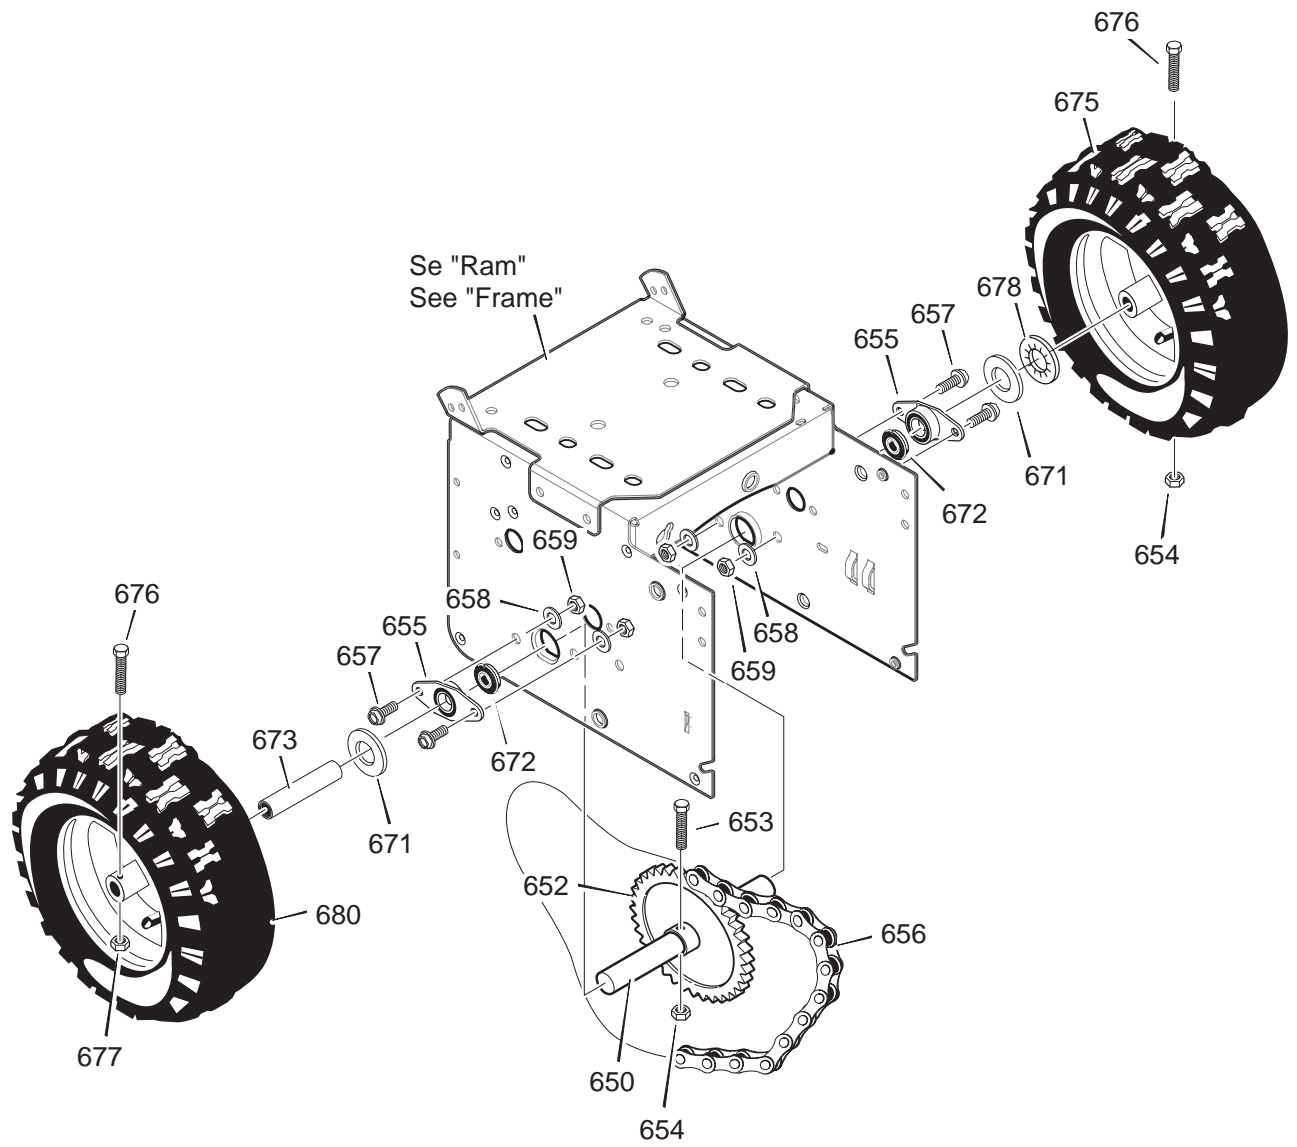

Utgåva Issue		Bildnr Picture No		SNOW BLIZZARD HJUL		SNOW BLIZZARD WHEELS		Sida Page	
2006-14		1778B						48	
Pos. Fig.	Antal/Quantity				Art nr Part No	Benämning	Description	Sats Kit	Anmärkning Notes
	2830 -27								
650	1				1812-1864-01 Hjulaxel.....	Wheel axle.....			
652	1				1812-1712-01 Kedjedrev.....	Sprocket.....			
653	1				1812-1755-01 Skruv.....	Screw.....			
654	2				1812-1760-01 Mutter.....	Nut.....			
655	2				1812-1919-01 Lagerhållare.....	Bearing retainer.....			
656	1				1812-1688-01 Kedja.....	Chain.....			
657	4				9954-3719-16 Skruv.....	Screw.....			
658	4				9683-0035-02 Låsbricka.....	Lock washer.....			
659	4				9795-3731-02 Mutter.....	Nut.....			
671	2				1812-2059-01 Bricka.....	Washer.....			
672	2				1812-1920-01 Kullager.....	Ball bearing.....			
673	2				1812-1733-01 Hjulbussning.....	Wheel bushing.....			
675	1				1812-1952-01 Hjul kpl- vä.....	Wheel assy- LH.....		4.00/4.80- 8 (16x4")	
676	2				1812-1114-01 Bult.....	Bolt.....			
677	1				1812-1757-01 Mutter.....	Nut.....			
678	2				1812-0567-01 Låsring.....	Retaining ring.....			
680	1				1812-1951-01 Hjul kpl- hö.....	Wheel assy- RH.....		4.00/4.80- 8 (16x4")