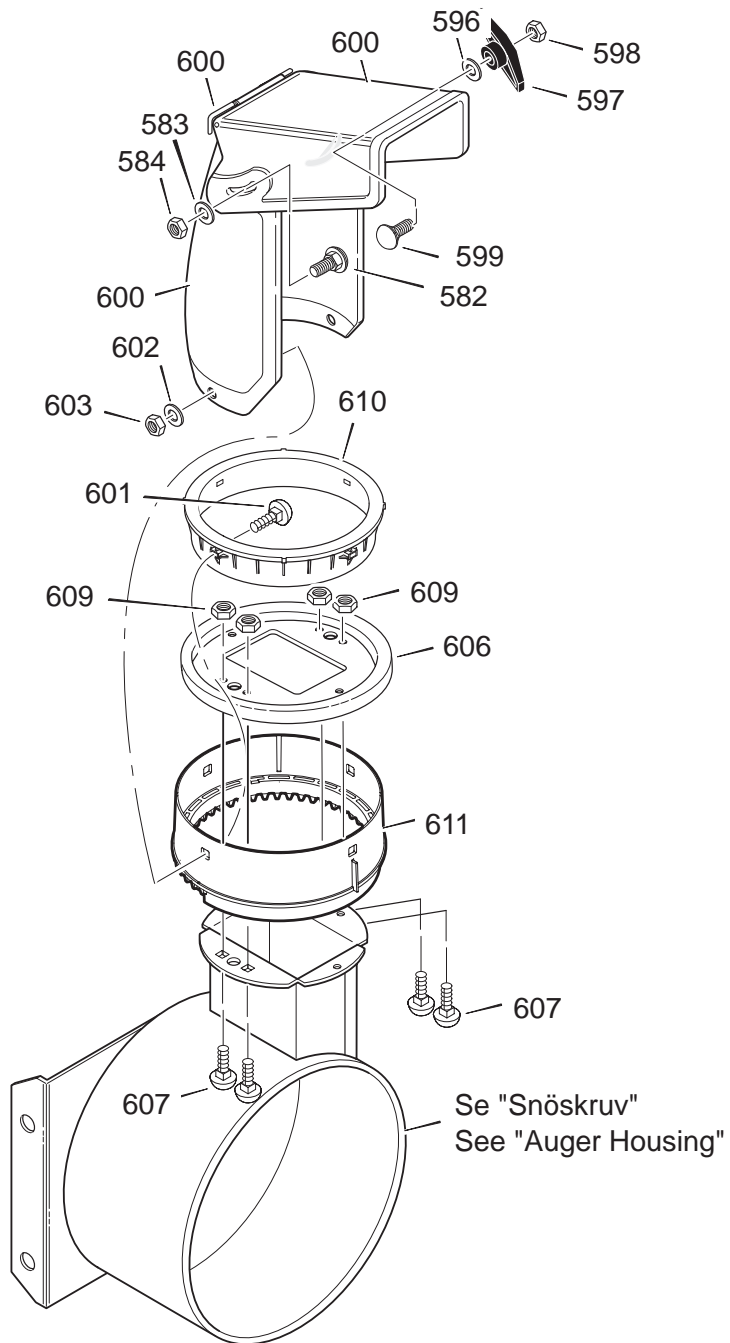

Utgåva Issue 2006- 14		Bildnr Picture No 1780		SNOW STORM SNOW BLIZZARD UTKAST		SNOW STORM SNOW BLIZZARD DISCHARGE CHUTE		Sida Page 56	
Pos. Fig.	Antal/Quantity				Art nr Part No	Benämning	Description	Sats Kit	Anmärkning Notes
	2827 -27	2830 -27							
582	1	1			9899-3625-16	Skruv.....	Screw.....		
583	1	1			9699-0029-02	Planbricka.....	Flat washer.....		
584	1	1			9743-3621-32	Mutter.....	Nut.....		
596	1	1			9699-0029-02	Planbricka.....	Flat washer.....		
597	1	1			1133-0932-01	Låsraff.....	T- knob.....		
598	1	1			1812-1759-01	Mutter.....	Nut.....		
599	1	1			1812-1678-01	Vagnsbult.....	Carriage bolt.....		
600	1	1			1812-2074-01	Utkast kpl.....	Chute assy.....		
601	3	3			9899-3625-16	Skruv.....	Screw.....		
602	3	3			9699-0029-02	Planbricka.....	Flat washer.....		
603	3	3			9743-3621-32	Mutter.....	Nut.....		
606	1	1			1812-1983-01	Utkastplatta.....	Chute rotate collar.....		
607	4	4			1812-1831-01	Skruv.....	Screw.....		
609	4	4			1812-1760-01	Mutter.....	Nut.....		
610	1	1			1812-1366-01	Utkastring- inre.....	Chute rot. ring- inner.....		
611	1	1			1812-1787-01	Utkastring- yttre.....	Retainer ring- outer.....		
695	1	1			1133-0970-01	Utkastskydd.....	Wire chute guide.....		
696	1	1			1133-0944-01	Fjäder.....	Torsion chute spring.....		
697	1	1			1133-0945-01	Fjäder.....	Torsion chute spring.....		
698	2	2			1133-0937-01	Hattlåsning.....	Acorn nut.....