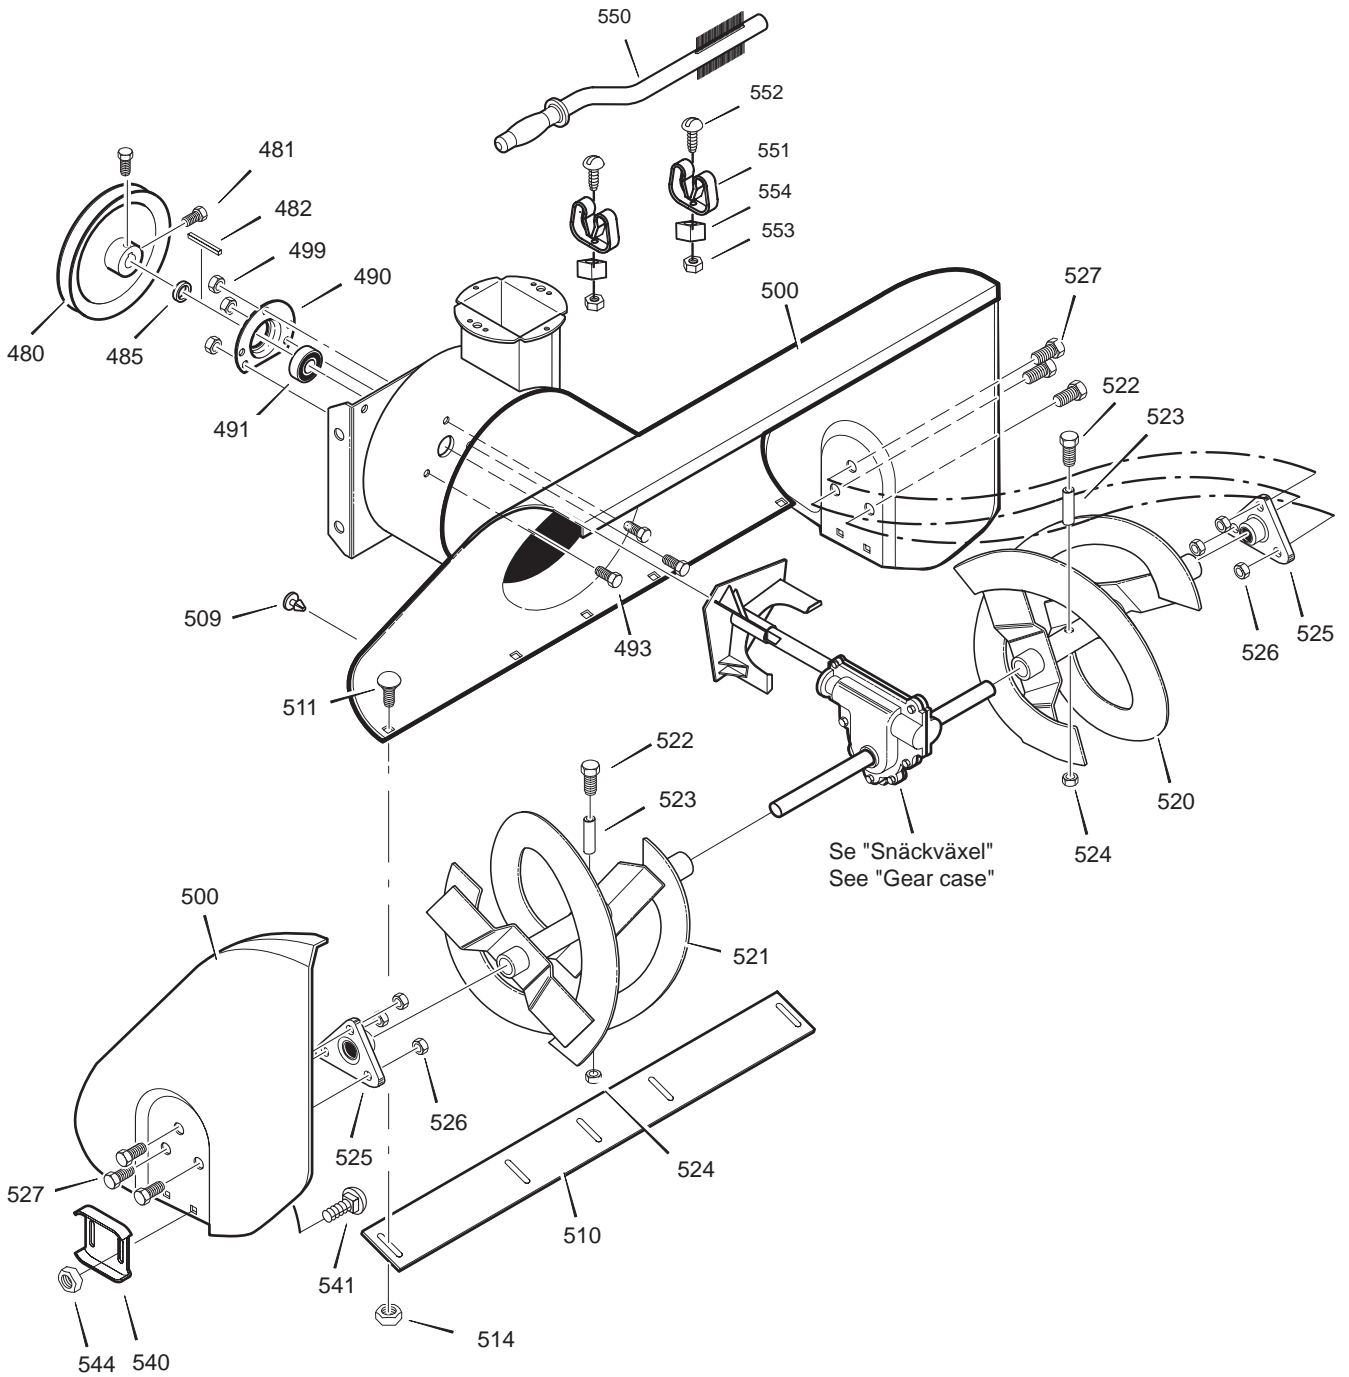

Utgåva Issue 2006- 14		Bildnr Picture No 1325C		SNOW STORM SNOW BLIZZARD SNÖSKRUV		SNOW STORM SNOW BLIZZARD AUGER HOUSING		Sida Page 50	
Pos. Fig.	Antal/Quantity			Art nr Part No	Benämning	Description	Sats Kit	Anmärkning Notes	
	2827 -27	2830 -27							
480	1	1		1812-1854-01	Remskiva- snöskruv	Auger pulley			
481	2	2		1812-1119-01	Skruv	Bolt			
482	1	1		1812-1609-01	Kil	Key			
485	1	1		1812-1739-01	Distans	Spacer			
490	1	1		1812-1690-01	Kullagerhållare	Ball bearing retainer			
491	1	1		1812-1858-01	Kullager	Ball bearing			
493	3	3		9899-3622-16	Skruv	Screw			
499	3	3		9795-3631-02	Mutter	Nut			
500	1			1812-1942-01	Snöskruvhus	Auger housing			
500		1		1812-2095-01	Snöskruvhus	Auger housing			
509	2	2		1812-1430-01	Plugg	Plug			
510		1		1812-1450-01	Skrapskär	Scraper blade			
510	1			1812-1843-01	Skrapskär	Scraper blade			
511	5	5		9899-3622-16	Skruv	Screw			
514	5	5		9795-3631-02	Mutter	Nut			
X 520	1			1812-2114-01	Snöskruv- vä	Auger- LH			
X 520		1		1812-2118-01	Snöskruv- vä	Auger- LH			
X 521	1			1812-2113-01	Snöskruv- hö	Auger- RH			
X 521		1		1812-2117-01	Snöskruv- hö	Auger- RH			
522	1	1		1812-9005-01	Brytbultsats	Shear bolt kit			
523	2	2		1812-0531-01	• Distans	• Spacer			
524	2	2		1812-0812-01	• Låsmutter	• Locking nut			
525	2	2		1812-0878-01	Lager	Bearing			
526	6	6		9743-3621-32	Mutter	Nut			
527	6	6		9988-3619-16	Skruv	Screw			
540	2	2		1812-1391-01	Släpsko	Height adjustor skid			
541	4	4		9899-3622-16	Skruv	Screw			
544	4	4		9795-3631-02	Mutter	Nut			
550	1	1		1812-1930-01	Rengöringsborste	Clean- out brush			
551	2	2		1812-1939-01	Hållare	Clips			
552	2	2		1812-1917-01	Skruv	Screw			
553	2	2		1812-1912-01	Mutter	Nut			
554	2	2		1812-1317-01	Ledknut	Universal pivot block