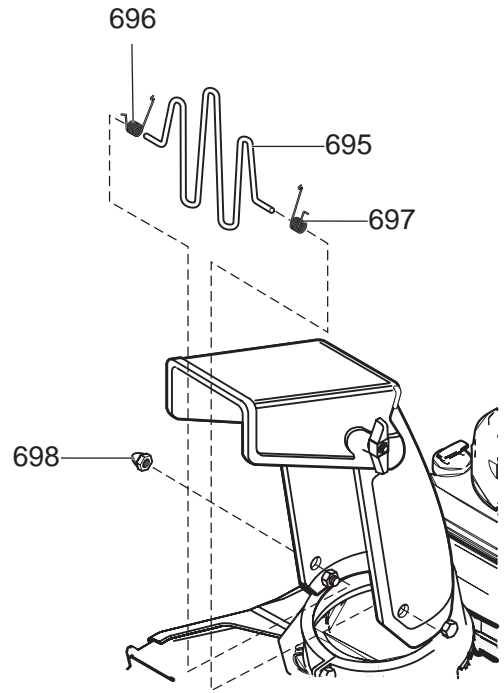

Utgåva Issue 2006- 14		Bildnr Picture No 1780		SNOW STORM SNOW BLIZZARD UTKAST		SNOW STORM SNOW BLIZZARD DISCHARGE CHUTE		Sida Page 56	
Pos. Fig.	Antal/Quantity				Art nr Part No	Benämning	Description	Sats Kit	Anmärkning Notes
	2827 -27	2830 -27							
582	1	1			9899-3625-16	Skruv.....	Screw.....		
583	1	1			9699-0029-02	Planbricka.....	Flat washer.....		
584	1	1			9743-3621-32	Mutter.....	Nut.....		
596	1	1			9699-0029-02	Planbricka.....	Flat washer.....		
597	1	1			1133-0932-01	Låsraff.....	T- knob.....		
598	1	1			1812-1759-01	Mutter.....	Nut.....		
599	1	1			1812-1678-01	Vagnsbult.....	Carriage bolt.....		
600	1	1			1812-2074-01	Utkast kpl.....	Chute assy.....		
601	3	3			9899-3625-16	Skruv.....	Screw.....		
602	3	3			9699-0029-02	Planbricka.....	Flat washer.....		
603	3	3			9743-3621-32	Mutter.....	Nut.....		
606	1	1			1812-1983-01	Utkastplatta.....	Chute rotate collar.....		
607	4	4			1812-1831-01	Skruv.....	Screw.....		
609	4	4			1812-1760-01	Mutter.....	Nut.....		
610	1	1			1812-1366-01	Utkastring- inre.....	Chute rot. ring- inner.....		
611	1	1			1812-1787-01	Utkastring- yttre.....	Retainer ring- outer.....		
695	1	1			1133-0970-01	Utkastskydd.....	Wire chute guide.....		
696	1	1			1133-0944-01	Fjäder.....	Torsion chute spring.....		
697	1	1			1133-0945-01	Fjäder.....	Torsion chute spring.....		
698	2	2			1133-0937-01	Hattlåsning.....	Acorn nut.....