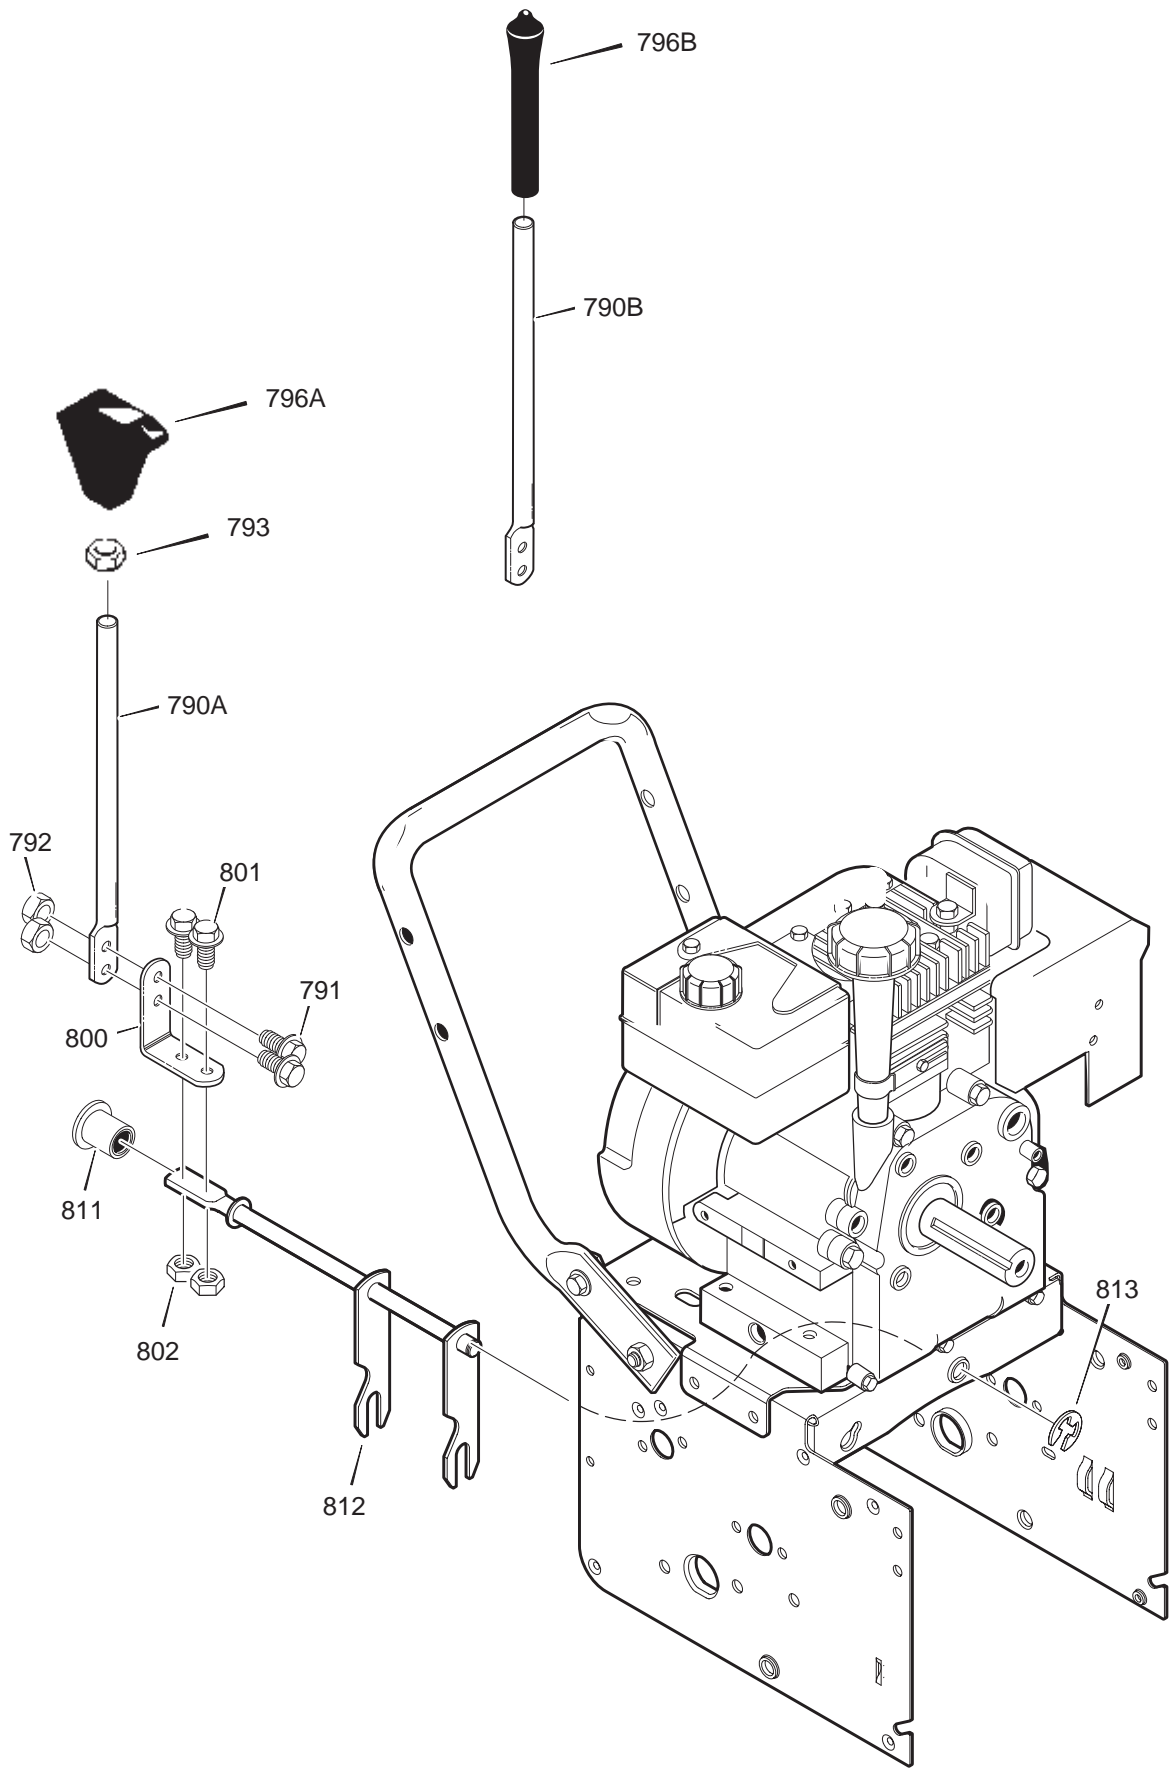

Utgåva Issue 2006-14		Bildnr Picture No 1319A		SNOW STORM SNOW BLIZZARD VÄXELSPAK		SNOW STORM SNOW BLIZZARD SHIFT YOKE		Sida Page 40	
Pos. Fig.	Antal/Quantity				Art nr Part No	Benämning	Description	Sats Kit	Anmärkning Notes
	2827 -27	2830 -27							
790 A	1				1812-1420-01	Växelspak	Shift rod		
790 B		1			1812-2061-01	Växelspak	Shift rod		
791	2	2			9988-3519-16	Skruv	Screw		
792	2	2			1812-0812-01	Låsmutter	Locking nut		
793	1				9795-3931-00	Mutter	Nut		
796 A	1				1812-1308-01	Reglageknopp	Shift knob		
796 B		1			1812-2060-01	Reglageknopp	Slip knob		
800	1	1			1812-1444-01	Spakfjäder	Lever spring		
801	2	2			9988-3519-16	Skruv	Screw		
802	2	2			1812-0812-01	Låsmutter	Locking nut		
811	1	1			1812-1219-01	Plastbussning	Plastic bushing		
812	1	1			1812-1710-01	Växelstång	Shift rod		
813	1	1			1812-1672-01	Låsring	Retainer ring