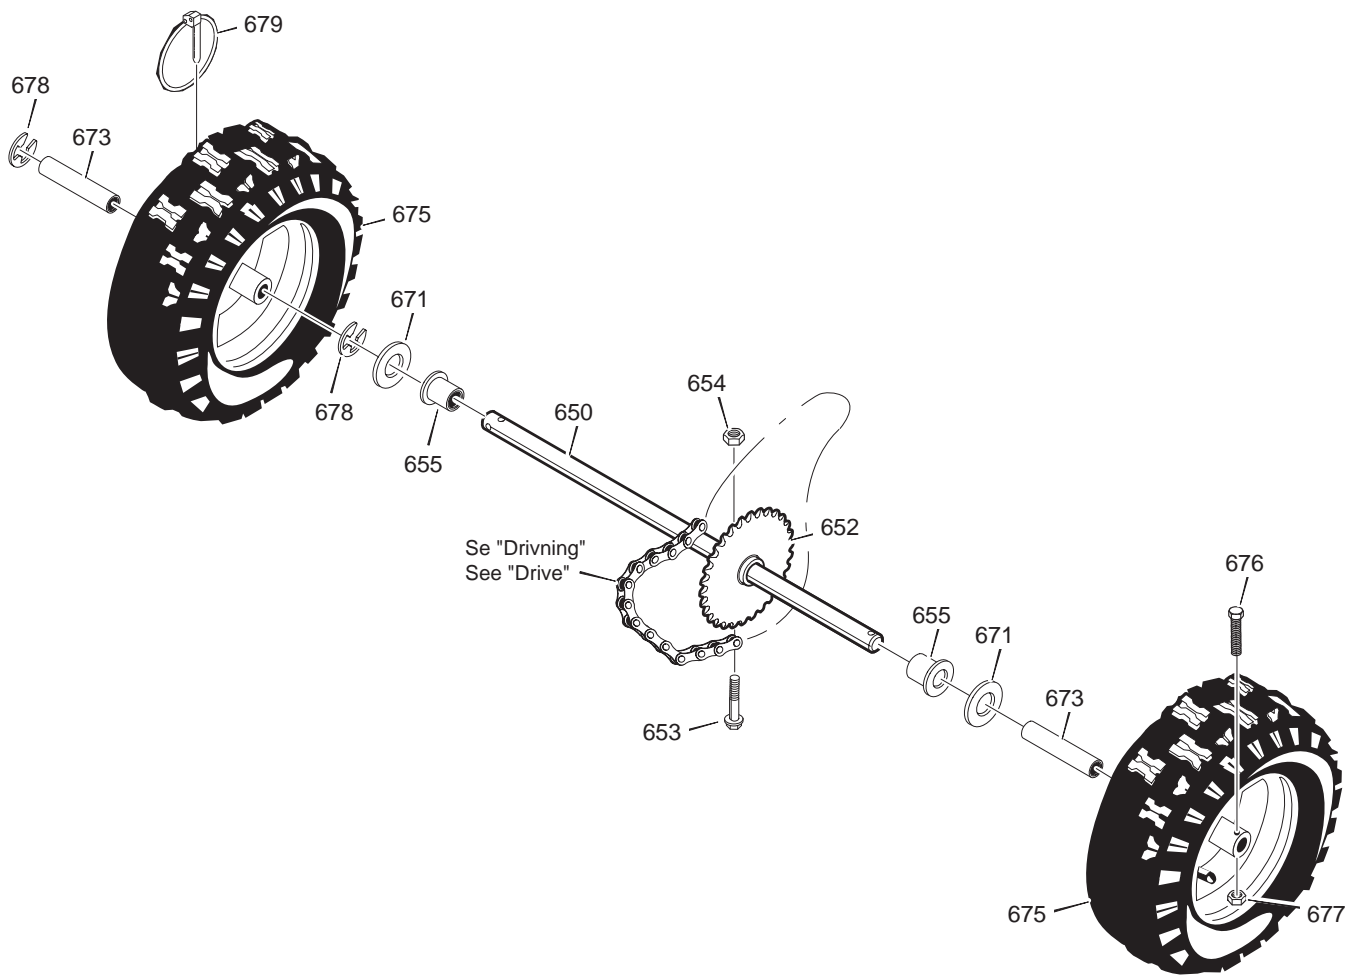

Utgåva Issue		Bildnr Picture No		SNOW STORM HJUL		SNOW STORM WHEELS		Sida Page	
2006-14		1317B						46	
Pos. Fig.	Antal/Quantity				Art nr Part No	Benämning	Description	Sats Kit	Anmärkning Notes
	2827 -27								
650	1				1812-1862-01 Hjulaxel.....	Axle shaft			
652	1				1812-1712-01 Kedjedrev.....	Sprocket.....			
653	1				1812-1755-01 Skruv	Screw.....			
654	1				1812-1760-01 Mutter	Nut			
655	2				1812-1724-01 Lager	Axle bearing			
671	2				1812-2059-01 Bricka	Washer.....			
673	2				1812-1734-01 Hjulbussning	Wheel bushing			
675	2				1812-1173-01 Hjul	Wheel.....			13 x 5.00-6
676	1				1812-1114-01 Bult	Bolt			
677	1				1812-1760-01 Mutter	Nut			
678	2				1812-0567-01 Låsring	Retaining ring			
679	1				1812-0408-01 Låssprint	Click pin