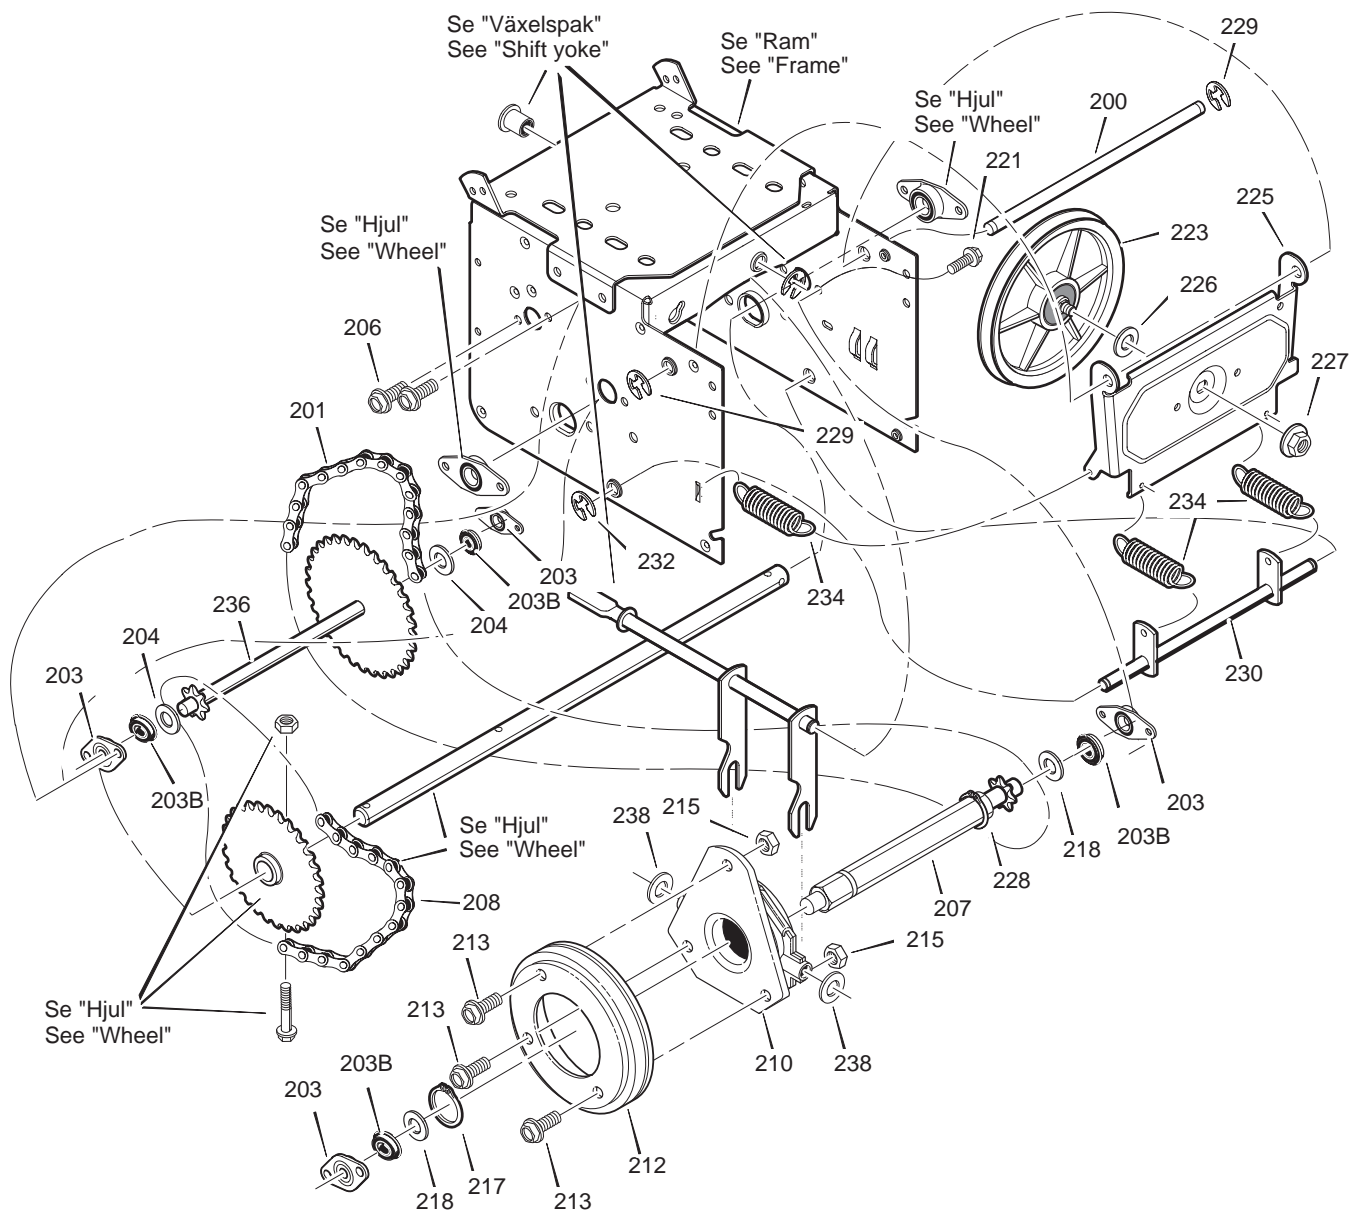

Utgåva Issue		Bildnr Picture No		SNOW BLIZZARD DRIVNING		SNOW BLIZZARD DRIVE		Sida Page	
2006- 14		1316B						44	
Pos. Fig.	Antal/Quantity				Art nr Part No	Benämning	Description	Sats Kit	Anmärkning Notes
	2830 -27								
200	1				1812-1713-01	Axel- svängplatta	Axle- swing plate		
201	1				1812-1686-01	Kedja	Chain		
203	4				1812-1200-01	Lagerhållare	Bearing retainer		
203 B	4				1812-1207-01	Kullager	Ball bearing		
204	2				1812-1204-01	Bricka	Washer		
206	4				1812-1832-01	Skruv	Screw		
207	1				1812-1714-01	Sexkantsaxel	Hex shaft		
208	1				1812-1688-01	Kedja	Chain		
210	1				1812-1313-01	Lager	Trunion bearing		
212	1				1812-9028-01	Friktionshjul	Friction disc wheel		
213	3				9988-3516-16	Skruv	Screw		
215	3				9795-3531-02	Mutter	Nut		
217	1				1812-1687-01	Låsring	Retext ring		
218	2				1812-1204-01	Bricka	Washer		
221	4				1812-1832-01	Skruv	Screw		
223	1				1812-1725-01	Friktionsremskiva	Friction pulley		
225	1				1812-1701-01	Svängplatta	Swing plate		
226	1				1812-1739-01	Distans	Spacer		
227	1				1812-1674-01	Flänslåsmutter	Flange lock nut		
X 228	1				1812-2107-01	Låsring	Snap ring		
229	2				1812-1672-01	Låsring	Retainer ring		
230	1				1812-2076-01	Fjäderlänkarm	Spring link		
232	2				1812-1672-01	Låsring	Retainer ring		
234	3				1812-1675-01	Fjäder	Spring		
236	1				1812-1715-01	Mellanaxel m.drev	Intermed. sprocket		
238	2				9699-0038-02	Planbricka	Flat washer		33T/7T