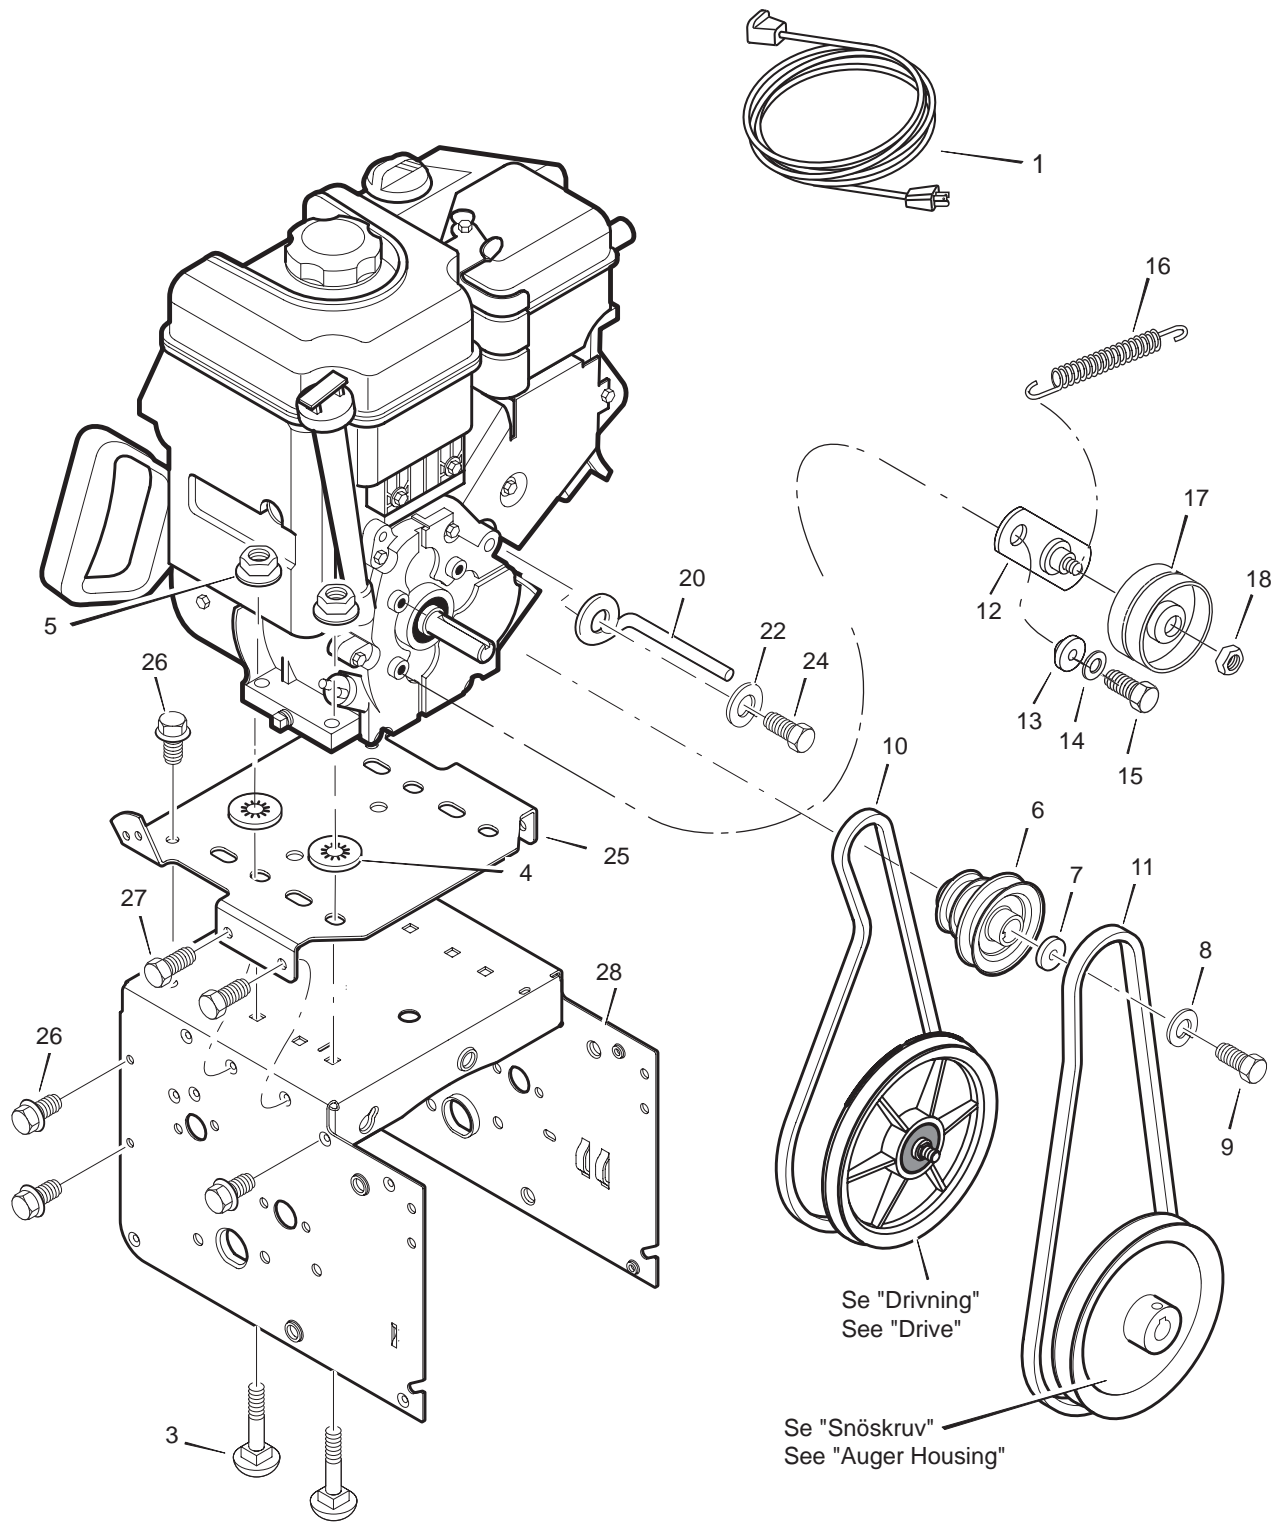

Genuine Spare Parts

Utgåva Issue 2006- 14		Bildnr Picture No 1318A		SNOW STORM SNOW BLIZZARD STYRE		SNOW STORM SNOW BLIZZARD HANDLE		Sida Page 34	
Pos. Fig.	Antal/Quantity				Art nr Part No	Benämning	Description	Sats Kit	Anmärkning Notes
	2827 -27	2830 -27							
720	1	1			1812- 1395- 01	Styre- överdel	Handle- upper.....		
724	2	2			9988- 3670- 12	Skruv	Screw		
725	2	2			9699- 0029- 02	Planbricka.....	Flat washer.....		
726	6	6			9683- 0030- 02	Låsbricka	Lock washer.....		
727	4	4			1812- 1759- 01	Mutter.....	Nut		
728	2	2			1812- 0941- 01	Plastknopp.....	Plastic stop		
730	1	1			1812- 0932- 01	Kopplingshandtag- vä	Clutch handle- LH.....		
731	1	1			1812- 0933- 01	Kopplingshandtag- hö.....	Clutch handle- RH		
733	1	1			1812- 0934- 01	Handtagsaxel	Clutch handle rod.....		
734	2	2			1812- 0513- 01	Låsning.....	Retainer		
735	2	2			1812- 2100- 01	Wirefäste	Cable pivot plate.....		
736	4	4			9988- 3525- 16	Skruv	Screw		
737	4	4			1812- 0812- 01	Låsmutter	Locking nut		
740	1	1			1812- 1728- 01	Kopplingswire.....	Clutch cable- drive.....		
741	1	1			1812- 2068- 01	Reglagewire- snöskruv	Control cable- auger		
743	1	1			1133- 0977- 01	Wirefäste	Cable adjust bracket.....		
744	1	1			1812- 0254- 01	Fjäder.....	Spring		
745	2	2			1812- 1760- 01	Mutter	Nut		
746	2	2			1133- 0968- 01	Wirehylsa.....	Clutch spring boot		
750	1	1			1812- 1323- 01	Styre- underdel	Handle- lower		
751	4	4			1812- 1833- 01	Skruv	Screw		
755	1	1			1812- 1398- 01	Växelväljarplåt	Gear selector plate		
756	2	2			9988- 3651- 12	Skruv	Screw		
757	2	2			9988- 3516- 16	Skruv	Screw		
759	1	1			1812- 1205- 01	Spole	Spool		
760	1	1			1812- 1702- 01	Fäste	Bracket.....		
762	1	1			1812- 1727- 01	Reglagewire- nedre	Drive cable- lower		
763	1	1			1812- 1772- 01	Skruv	Screw		
771	1	1			1812- 1870- 01	Panel	Panel		
772	4	4			1812- 1394- 01	Skruv	Screw		
773	1	1			1812- 1869- 01	Fäste- övre	Bracket- top		
774	1	1			1812- 1868- 01	Fäste- undre	Bracket- bottom		
X 998	1	1			8218- 2221- 70	Bruksanvisning	Owner's manual		Ej ill/not ill.