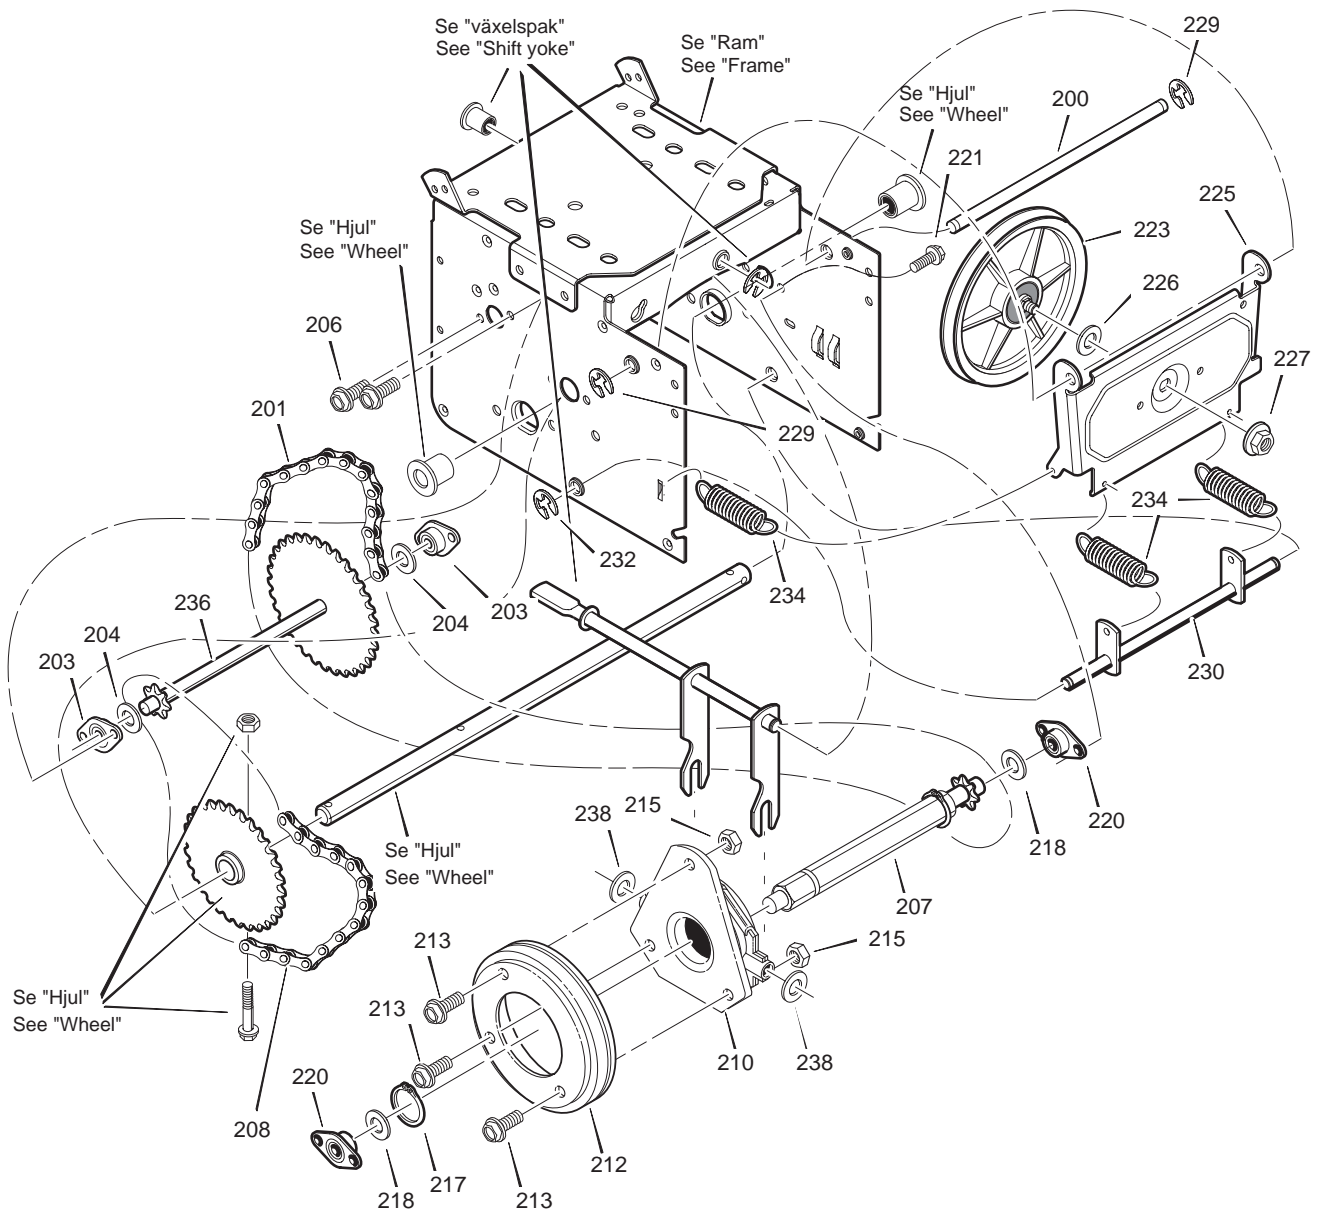

Utgåva Issue		Bildnr Picture No		SNOW STORM DRIVNING		SNOW STORM DRIVE		Sida Page	
2006- 14		1316						42	
Pos. Fig.	Antal/Quantity				Art nr Part No	Benämning	Description	Sats Kit	Anmärkning Notes
	2827 -27								
200	1				1812-1713-01	Axel- svängplatta	Axle- swing plate		
201	1				1812-1686-01	Kedja	Chain		
203	2				1812-1178-01	Glidlager m.hållare.....	Bearing & retainer		
204	2				1812-1204-01	Bricka	Washer		
206	4				1812-1832-01	Skruv	Screw		
207	1				1812-1750-01	Sexkantsaxel.....	Hex shaft.....		
208	1				1812-1688-01	Kedja	Chain.....		
210	1				1812-1313-01	Lager	Trunion bearing		
212	1				1812-9028-01	Friktionshjul.....	Friction disc wheel		
213	3				9988-3516-16	Skruv	Screw		
215	3				9795-3531-02	Mutter.....	Nut		
217	1				1812-1687-01	Låsring	Retext ring		
218	2				1812-1204-01	Bricka	Washer.....		
220	2				1812-1178-01	Glidlager m.hållare.....	Bearing & retainer		
221	4				1812-1832-01	Skruv	Screw		
223	1				1812-1725-01	Friktionsremskiva	Friction pulley		
225	1				1812-1701-01	Svängplatta.....	Swing plate		
226	1				1812-1739-01	Distans	Spacer.....		
227	1				1812-1674-01	Flänslåsmutter	Flange lock nut.....		
229	2				1812-1672-01	Låsring	Retainer ring		
230	1				1812-2076-01	Fjäderlänkarm	Spring link.....		
232	2				1812-1672-01	Låsring	Retainer ring		
234	3				1812-1675-01	Fjäder.....	Spring		
236	1				1812-1712-01	Kedjedrev.....	Sprocket.....		
238	2				9699-0038-02	Planbricka.....	Flat washer.....		33T/7T