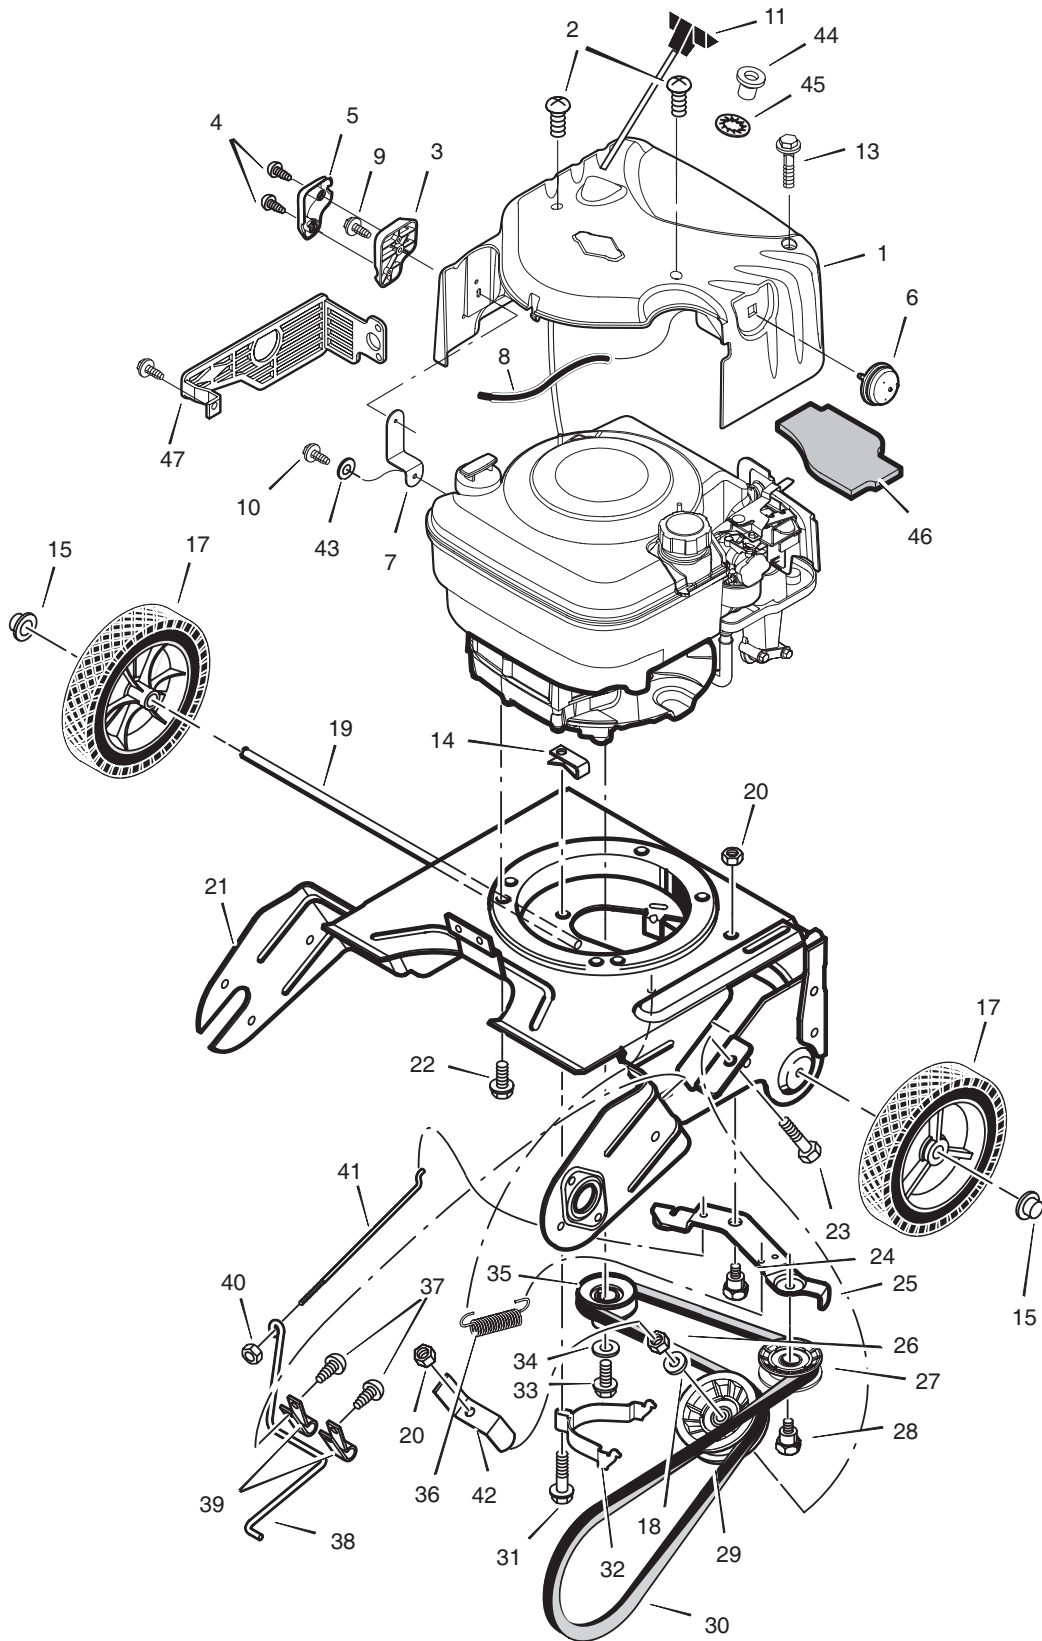

Utgåva Issue		Bildnr Picture No		SNOW REX TRANSMISSION		SNOW REX TRANSMISSION		Sida Page	
2006- 14		2006A						10	
Pos. Fig.	Antal/Quantity				Art nr Part No	Benämning	Description	Sats Kit	Anmärkning Notes
	2818 -27								
1	1			1812-2044-01	Kåpa- övre	Top cover			
2	2			1812-2010-01	Skruv	Screw			
3	1			1812-2046-01	Fäste	Chute rod base			
4	2			1812-2009-01	Skruv	Screw			
5	1			1812-2047-01	Lock	Chute rod cover			
6	1			1812-2049-01	Primernippel	Primer bulb			
7	1			1812-2045-01	Fäste	Chute bracket			
8	1			1133-0930-01	Primerslang	Primer hose			
9	1			1812-2042-01	Skruv	Screw			
10	1			1812-2017-01	Skruv	Screw			
11	1			1812-1995-01	Handtag	Grip			
13	1			1812-2006-01	Bult	Bolt			
14	1			1133-1026-01	Snabbmutter	Speed nut			
15	2			1812-2019-01	Låsring	Push cap nut			
17	2			1812-1455-01	Hjul	Wheel			
18	1			9699-0035-02	Planbricka	Flat washer			
19	1			1812-2033-01	Hjulaxel	Wheel axle			
20	2			9795-3731-02	Mutter	Nut			
21	1			1812-2054-01	Chassi- gul	Motor box frame- yell.			
22	4			9988-3725-16	Skruv	Screw			
23	1			9988-3751-12	Skruv	Screw			
24	1			1812-2020-01	Ansatsbult	Shoulder bolt			
25	1			1812-2024-01	Spännarm	Idler arm			
26	1			9795-3731-02	Mutter	Nut			
27	1			1812-2027-01	Spännrulle	Tension roller			
28	1			1812-2028-01	Ansatsbult	Shoulder bolt			
29	1			1812-2026-01	Spännrulle	Flat tension roller			
30	1			1812-2012-01	Kilrem	Belt			
31	1			1812-2014-01	Skruv	Screw			
32	1			1812-2030-01	Remstyrning	Belt guide			
33	1			9987-5125-16	Skruv	Screw			
34	1			9683-0030-02	Låsbricka	Lock washer			
35	1			1812-2025-01	Motorremskiva	Engine pulley			
36	1			1812-2007-01	Fjäder	Spring			
37	2			1812-1768-01	Skruv	Screw			
38	1			1812-2038-01	Bromsarm	Brake arm			
39	2			1812-2036-01	Klämma	Clamp			
40	1			1812-0630-01	Mutter	Nut			
41	1			1812-2037-01	Justerstång	Adjustment rod			
42	1			1812-2041-01	Remstyrning	Belt guide			
43	1			1812-2008-01	Låsbricka	Lock washer			
44	1			1812-2050-01	Linhylsa	Rope guide			
45	1			1812-2011-01	Bricka	Washer			
46	1			1812-2051-01	Tätning	Foam seal			
47	1			1812-2056-01	Ljuddämparskydd	Muffler guard