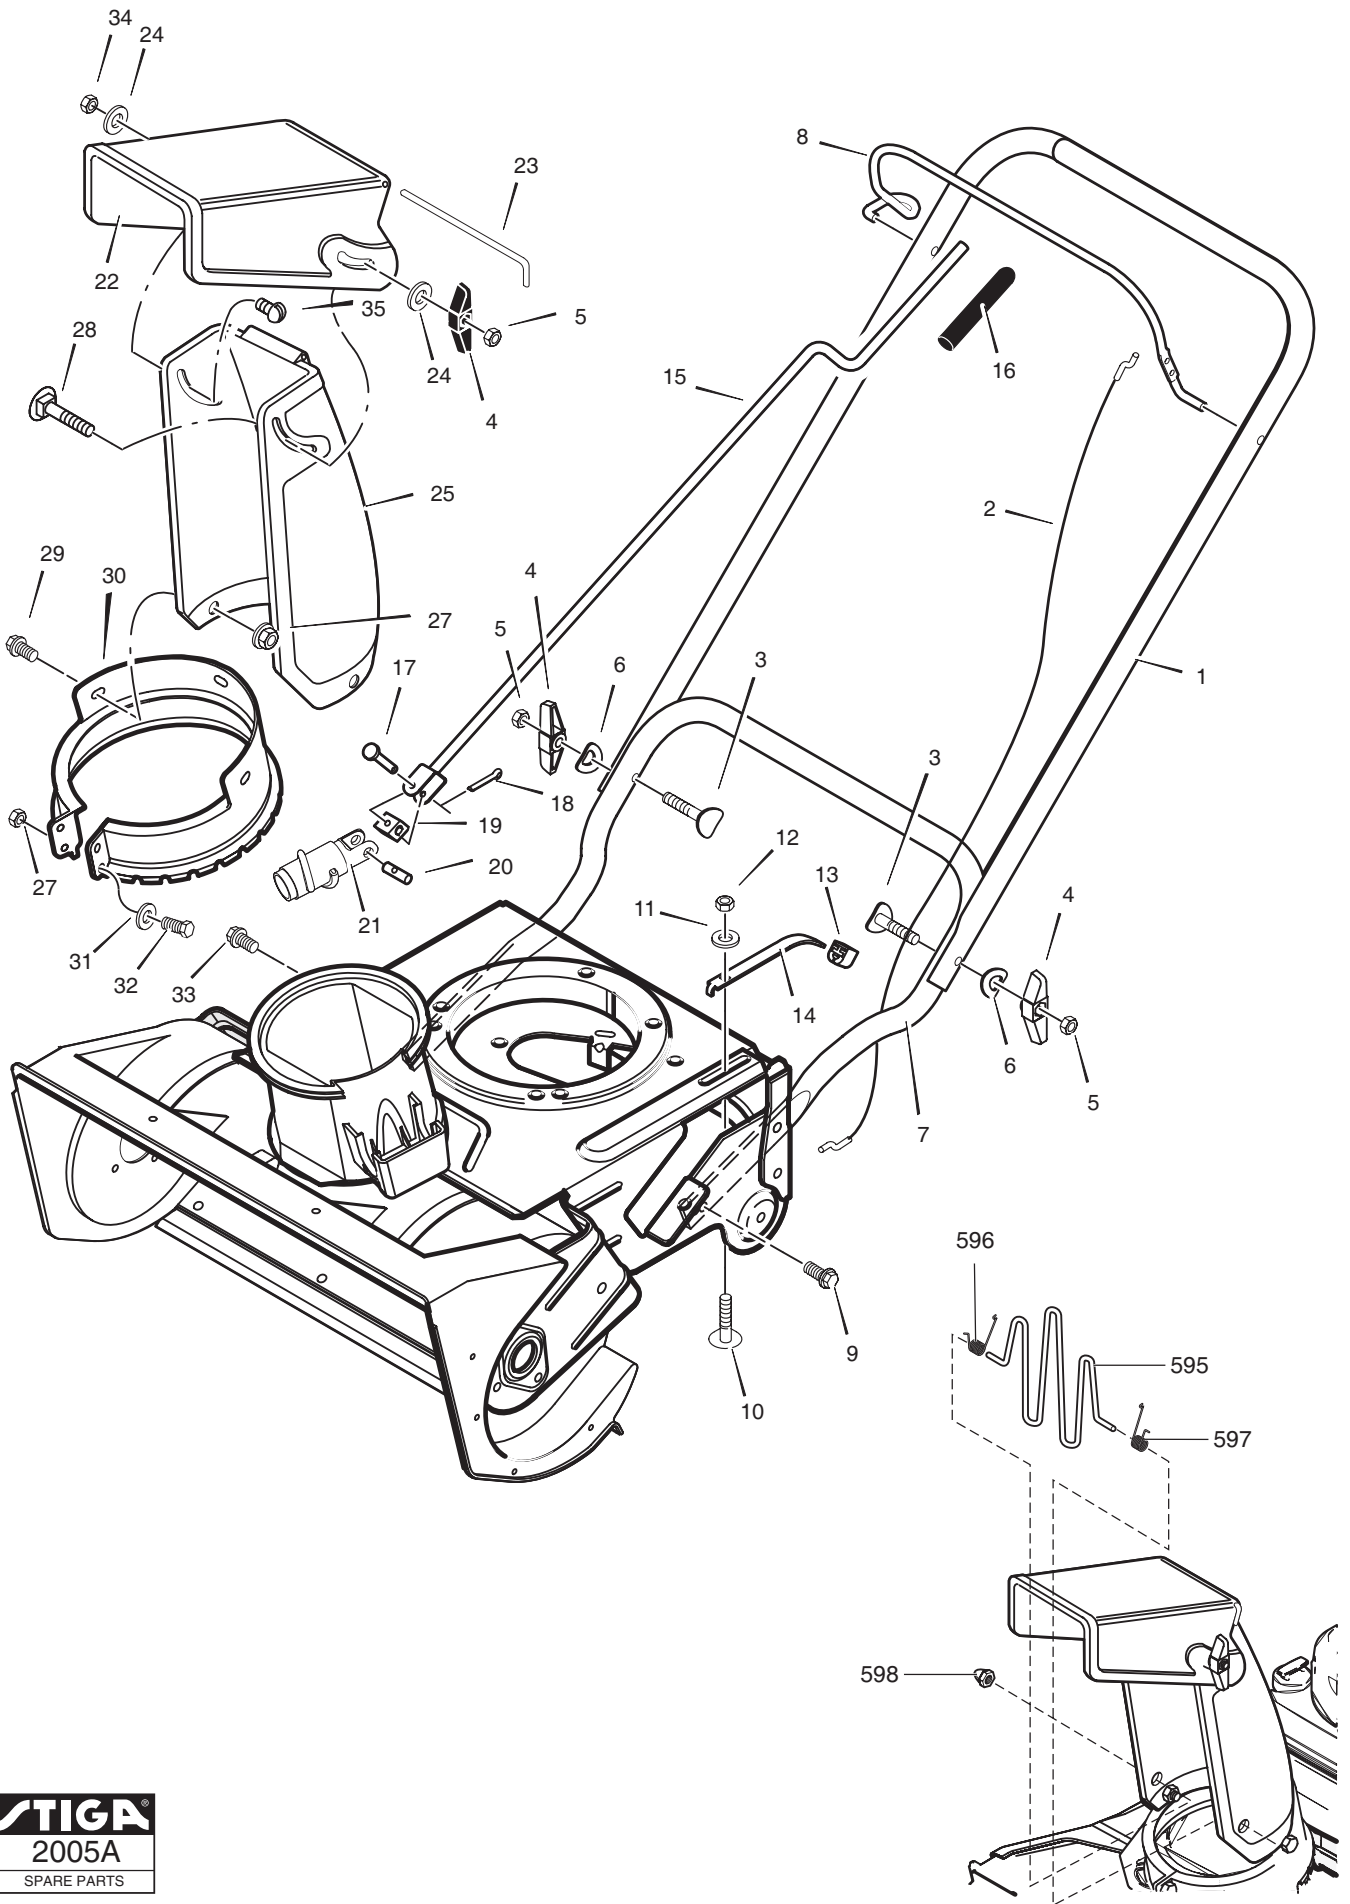

Genuine Spare Parts

Utgåva Issue		Bildnr Picture No		SNOW REX STYRE UTKAST		SNOW REX HANDLE DISCHARGE CHUTE		Sida Page	
2006- 14		2005A						8	
Pos. Fig.	Antal/Quantity				Art nr Part No	Benämning	Description	Sats Kit	Anmärkning Notes
	2818								
1	1				1812-2023-01 Styre-överdel	Handle- upper.....			
2	1				1812-2029-01 Reglagewire- snöskruv	Control cable- auger			
3	2				1133-1017-01 Skruv	Bolt			
4	3				1133-0932-01 Låsraff	T- knob			
5	3				9795-3631-02 Mutter	Nut			
6	2				1133-0933-01 Kupad bricka.....	Formed washer			
7	1				1812-2021-01 Styre- underdel	Handle- lower			
8	1				1812-2022-01 Reglagebygel	Auger drive lever			
9	4				1133-0057-01 Skruv	Screw			
10	1				9899-3516-16 Skruv	Screw			
11	1				9699-0056-02 Planbricka.....	Flat washer.....			
12	1				9743-3521-32 Mutter.....	Nut			
13	1				1812-2034-01 Bussning	Tensioner bushing.....			
14	1				1812-2035-01 Fäste	Tensioner bracket.....			
15	1				1812-2040-01 Inställningsvev.....	Crank rod			
16	1				1812-2039-01 Handtag	Grip			
17	1				1812-1318-01 Sprint.....	Clevis pin			
18	1				9599-0033-00 Saxsprint	Split pin.....			
19	1				1812-1317-01 Ledknut	Universal pivot block.....			
20	1				1812-1316-01 Axel	Universal pin			
21	1				1812-1335-01 Snäckskruv.....	Chute rotate worm			
22	1				1812-2015-01 Utkastskärm	Deflector			
23	1				1812-2013-01 Ledaxel	Pivot pin.....			
24	2				9699-0029-02 Planbricka.....	Flat washer.....			
25	1				1812-2016-01 Utkaströr	Discharge chute			
27	4				1812-1758-01 Mutter.....	Nut			
28	1				9899-3632-12 Skruv	Screw			
29	2				9899-3516-16 Skruv	Screw			
30	1				1812-2048-01 Utkastring	Chute ring			
31	2				9699-0028-02 Planbricka.....	Flat washer.....			
32	2				9988-3519-16 Skruv	Screw			
33	1				1133-0057-01 Skruv	Screw			
34	1				1812-0811-01 Låsmutter	Locking nut.....			
35	1				1133-1023-01 Skruv	Screw			
595	1				1133-0970-01 Utkastskydd.....	Wire chute guide.....			
596	1				1133-0944-01 Fjäder.....	Torsion chute spring			
597	1				1133-0945-01 Fjäder.....	Torsion chute spring			
598	2				1133-0937-01 Hattlåsning	Acorn nut			
599	1				8218-2219-70 Bruksanvisning	Owner's manual			Ej ill/not ill.