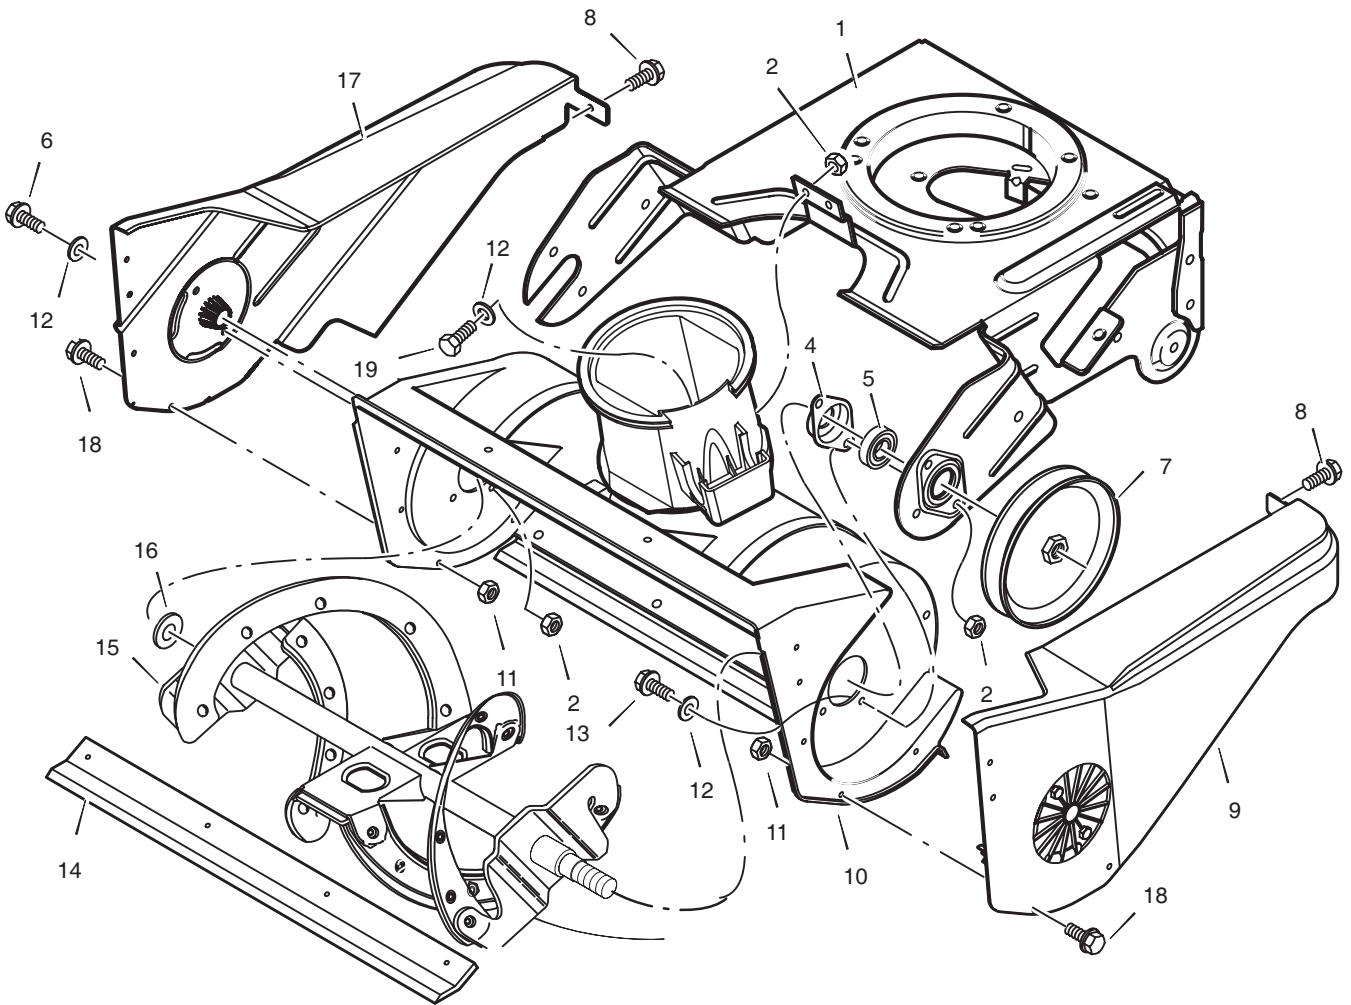

Utgåva Issue		Bildnr Picture No		SNOW REX SNÖSKRUV		SNOW REX AUGER		Sida Page	
2006-14		2007A						12	
Pos. Fig.	Antal/Quantity				Art nr Part No	Benämning	Description	Sats Kit	Anmärkning Notes
	2818 -27								
1	1				1812-2054-01	Chassi- gul.....	Motor box frame- yell.....		
2	5				1812-1758-01	Mutter.....	Nut		
4	2				1812-1925-01	Lagerhållare.....	Bearing retainer.....		
5	2				1812-1383-01	Kullager	Ball bearing		
6	1				9988-3519-16	Skruv	Screw		
7	1				1812-1400-01	Remskiva.....	Pulley		
8	2				1812-1768-01	Skruv.....	Screw		
9	1				1812-2031-01	Remskydd- vä.....	Belt cover- LH		
10	1				1812-2052-01	Snöskruvhus	Auger housing.....		
11	8				1812-0630-01	Mutter.....	Nut		
12	4				9699-0028-02	Planbricka.....	Flat washer.....		
13	4				9988-3516-16	Skruv	Screw		
14	1				1812-1481-01	Skrapskär	Scraper blade		
15	1				1812-1488-01	Snöskruv kpl.....	Auger assy		
16	1				1812-1238-01	Bricka	Washer.....		
17	1				1812-2032-01	Skydd- hö	Cover- RH.....		
18	8				1812-0959-01	Bult	Bolt		
19	1				9988-3519-16	Skruv	Screw