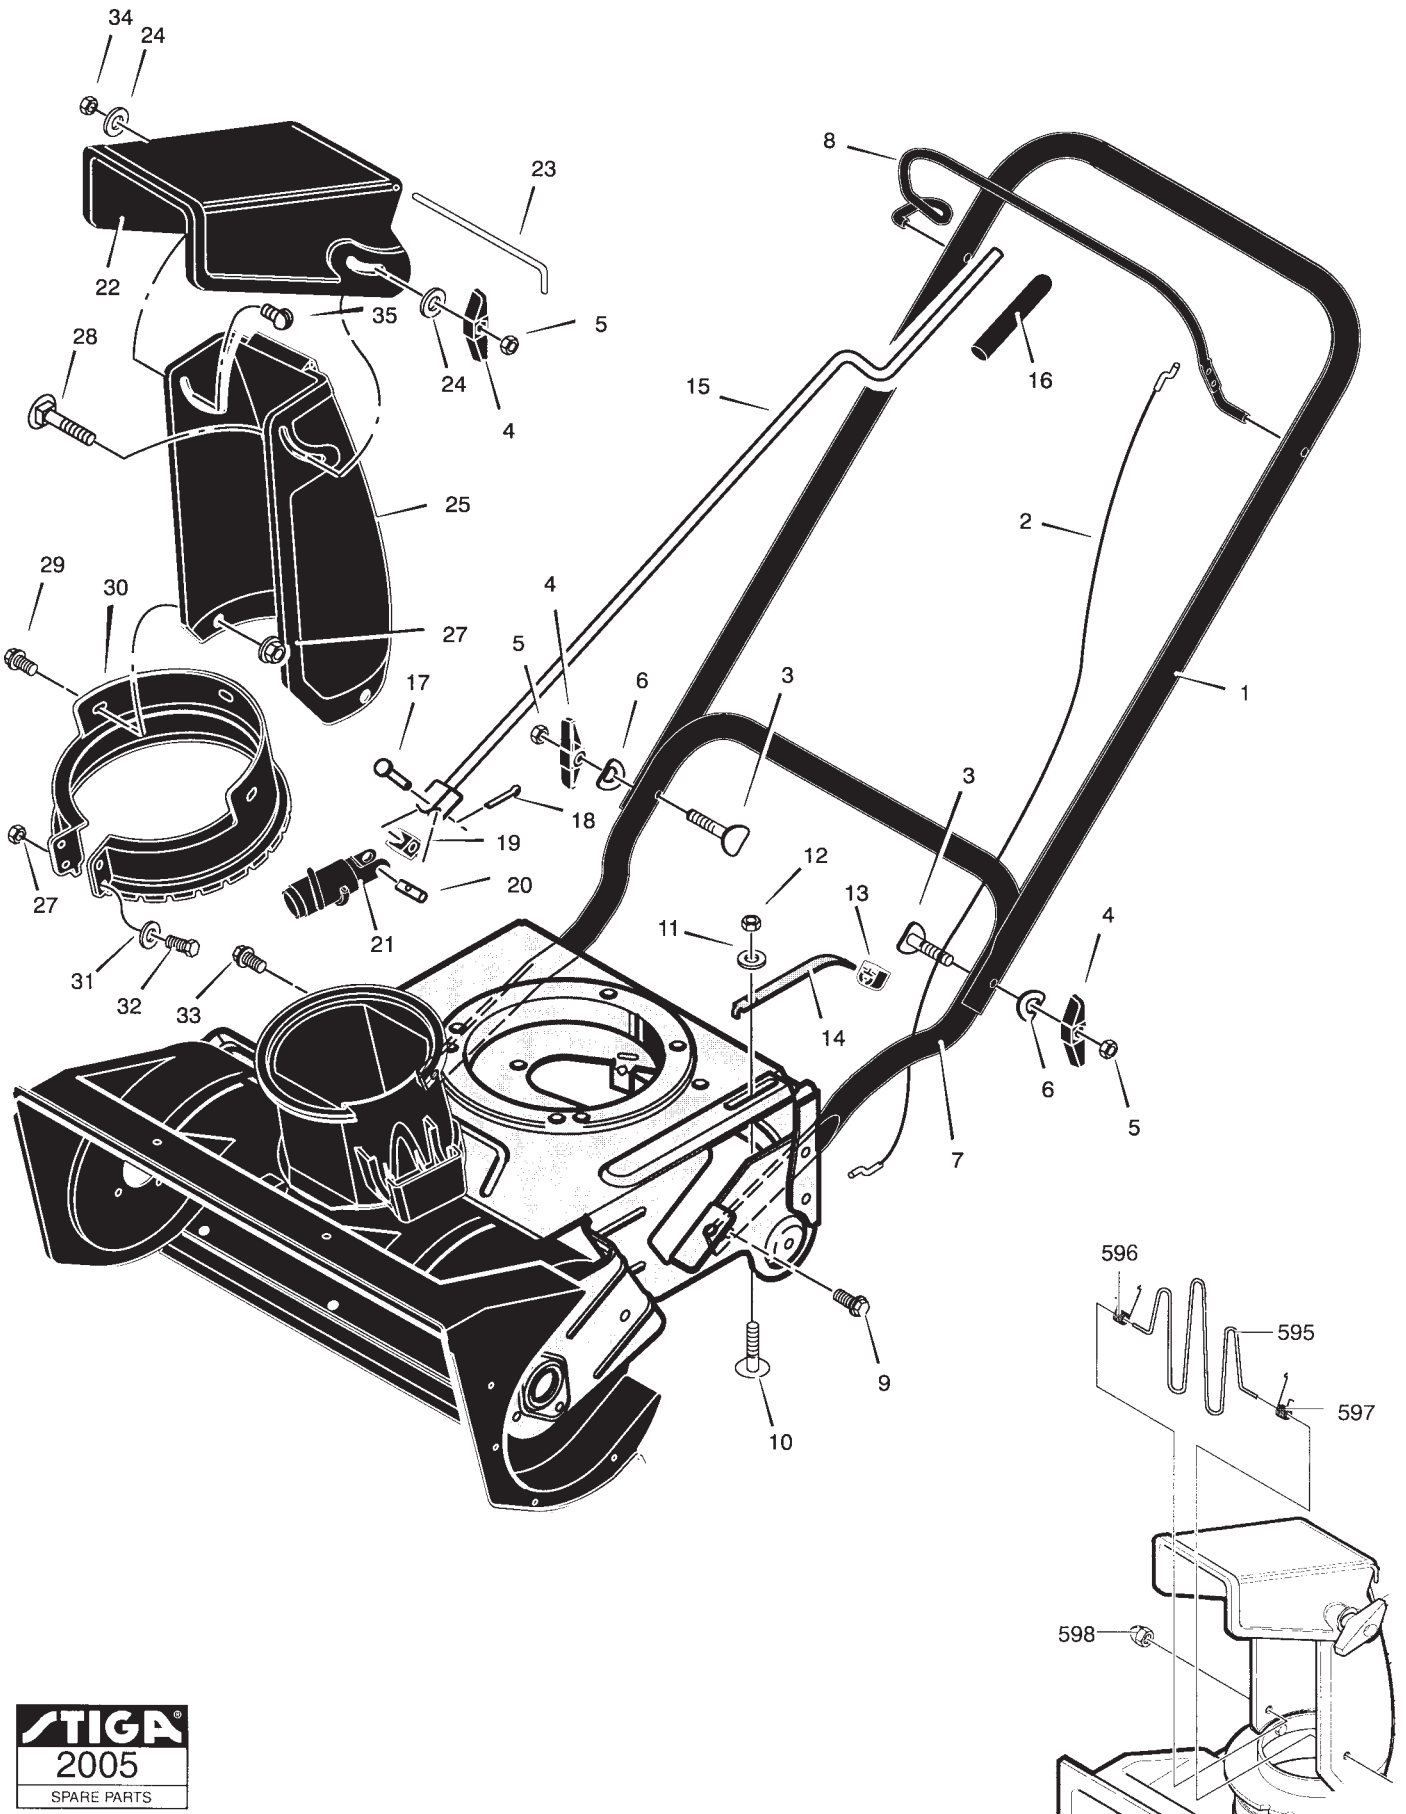

Genuine Spare Parts

Utgåva Issue 2005-14		Bildnr Picture No 2005		SNOW REX STYRE UTKAST		SNOW REX HANDLE DISCHARGE CHUTE		Sida Page 6
Pos. Fig.	Antal/Quantity			Art nr Part No	Benämning	Description	Sats Kit	Anmärkning Notes
	2818							
X	1	1		1812-2023-01	Styre-överdel	Handle-upper.....		
X	2	1		1812-2029-01	Reglagewire- snöskruv	Control cable- auger		
	3	2		1133-1017-01	Skruv	Bolt		
	4	3		1133-0932-01	Låsrott	T- knob		
	5	3		9795-3631-02	Mutter	Nut		
	6	2		1133-0933-01	Kupad bricka	Formed washer		
X	7	1		1812-2021-01	Styre- underdel	Handle- lower		
X	8	1		1812-2022-01	Reglagebygel	Auger drive lever		
	9	4		1133-0057-01	Skruv	Screw		
	10	1		9899-3516-16	Skruv	Screw		
	11	1		9699-0056-02	Planbricka	Flat washer		
	12	1		9743-3521-32	Mutter	Nut		
X	13	1		1812-2034-01	Bussning	Tensioner bushing		
X	14	1		1812-2035-01	Fäste	Tensioner bracket		
X	15	1		1812-2040-01	Inställningsvev	Crank rod		
X	16	1		1812-2039-01	Handtag	Grip		
	17	1		1812-1318-01	Sprint	Clevis pin		
	18	1		9599-0033-00	Saxsprint	Split pin		
	19	1		1812-1317-01	Ledknut	Universal pivot block		
	20	1		1812-1316-01	Axel	Universal pin		
	21	1		1812-1335-01	Snäckskruv	Chute rotate worm		
X	22	1		1812-2015-01	Utkastskärm	Deflector		
X	23	1		1812-2013-01	Ledaxel	Pivot pin		
	24	2		9699-0029-02	Planbricka	Flat washer		
X	25	1		1812-2016-01	Utkaströr	Discharge chute		
	27	4		1812-1758-01	Mutter	Nut		
	28	1		9899-3632-12	Skruv	Screw		
	29	2		9899-3516-16	Skruv	Screw		
X	30	1		1812-2048-01	Utkastring	Chute ring		
	31	2		9699-0028-02	Planbricka	Flat washer		
	32	2		9988-3519-16	Skruv	Screw		
	33	1		1133-0057-01	Skruv	Screw		
	34	1		1812-0811-01	Låsmutter	Locking nut		
	35	1		1133-1023-01	Skruv	Screw		
	595	1		1133-0970-01	Utkastskydd	Wire chute guide		
	596	1		1133-0944-01	Fjäder	Torsion chute spring		
	597	1		1133-0945-01	Fjäder	Torsion chute spring		
	598	2		1133-0937-01	Hattlåsning	Acorn nut		
X	599	1		8218-2203-09	Bruksanvisning	Owner's manual		Ej ill/not ill.