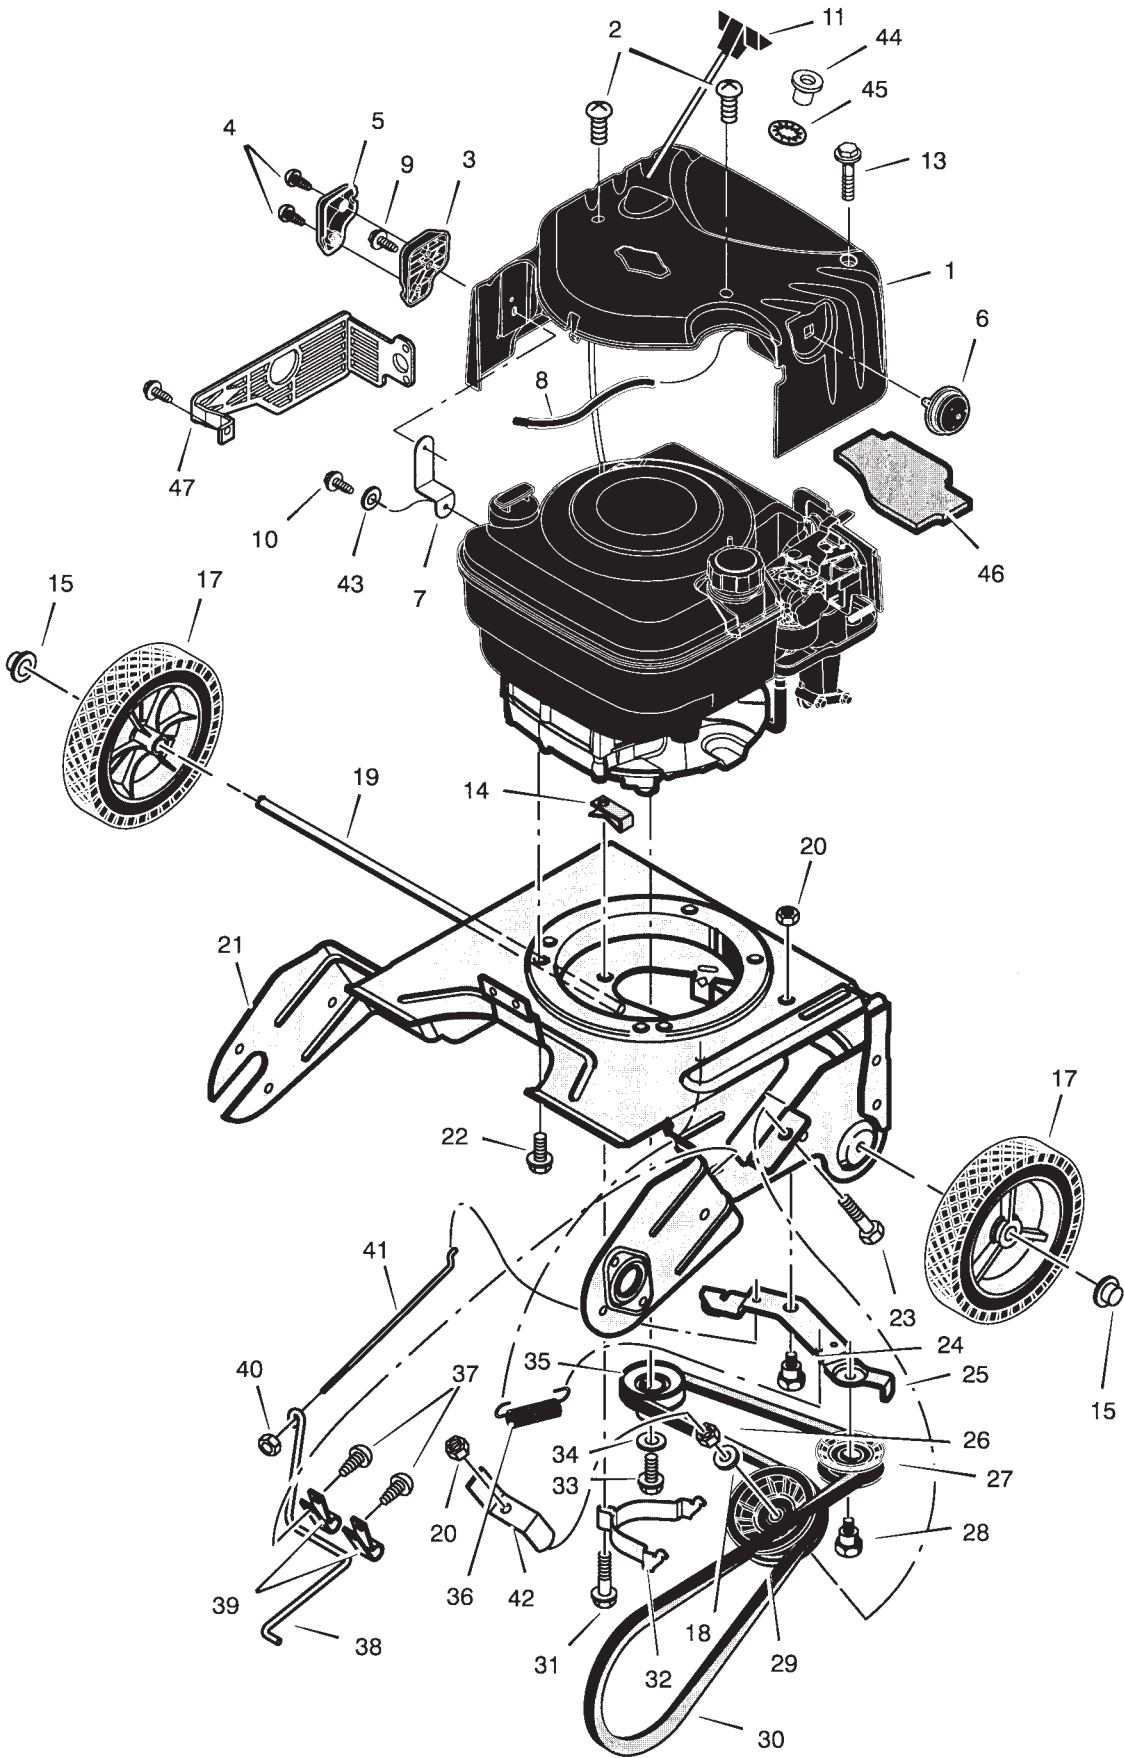

Genuine Spare Parts

Utgåva Issue 2005-14		Bildnr Picture No 2005		SNOW REX STYRE UTKAST		SNOW REX HANDLE DISCHARGE CHUTE		Sida Page 6
Pos. Fig.	Antal/Quantity			Art nr Part No	Benämning	Description	Sats Kit	Anmärkning Notes
	2818							
X	1	1		1812-2023-01	Styre-överdel	Handle-upper.....		
X	2	1		1812-2029-01	Reglagewire- snöskruv	Control cable- auger		
	3	2		1133-1017-01	Skruv	Bolt		
	4	3		1133-0932-01	Låsrott	T- knob		
	5	3		9795-3631-02	Mutter	Nut		
	6	2		1133-0933-01	Kupad bricka	Formed washer		
X	7	1		1812-2021-01	Styre- underdel	Handle- lower		
X	8	1		1812-2022-01	Reglagebygel	Auger drive lever		
	9	4		1133-0057-01	Skruv	Screw		
	10	1		9899-3516-16	Skruv	Screw		
	11	1		9699-0056-02	Planbricka	Flat washer		
	12	1		9743-3521-32	Mutter	Nut		
X	13	1		1812-2034-01	Bussning	Tensioner bushing		
X	14	1		1812-2035-01	Fäste	Tensioner bracket		
X	15	1		1812-2040-01	Inställningsvev	Crank rod		
X	16	1		1812-2039-01	Handtag	Grip		
	17	1		1812-1318-01	Sprint	Clevis pin		
	18	1		9599-0033-00	Saxsprint	Split pin		
	19	1		1812-1317-01	Ledknut	Universal pivot block		
	20	1		1812-1316-01	Axel	Universal pin		
	21	1		1812-1335-01	Snäckskruv	Chute rotate worm		
X	22	1		1812-2015-01	Utkastskärm	Deflector		
X	23	1		1812-2013-01	Ledaxel	Pivot pin		
	24	2		9699-0029-02	Planbricka	Flat washer		
X	25	1		1812-2016-01	Utkaströr	Discharge chute		
	27	4		1812-1758-01	Mutter	Nut		
	28	1		9899-3632-12	Skruv	Screw		
	29	2		9899-3516-16	Skruv	Screw		
X	30	1		1812-2048-01	Utkastring	Chute ring		
	31	2		9699-0028-02	Planbricka	Flat washer		
	32	2		9988-3519-16	Skruv	Screw		
	33	1		1133-0057-01	Skruv	Screw		
	34	1		1812-0811-01	Låsmutter	Locking nut		
	35	1		1133-1023-01	Skruv	Screw		
	595	1		1133-0970-01	Utkastskydd	Wire chute guide		
	596	1		1133-0944-01	Fjäder	Torsion chute spring		
	597	1		1133-0945-01	Fjäder	Torsion chute spring		
	598	2		1133-0937-01	Hattlåsning	Acorn nut		
X	599	1		8218-2203-09	Bruksanvisning	Owner's manual		Ej ill/not ill.