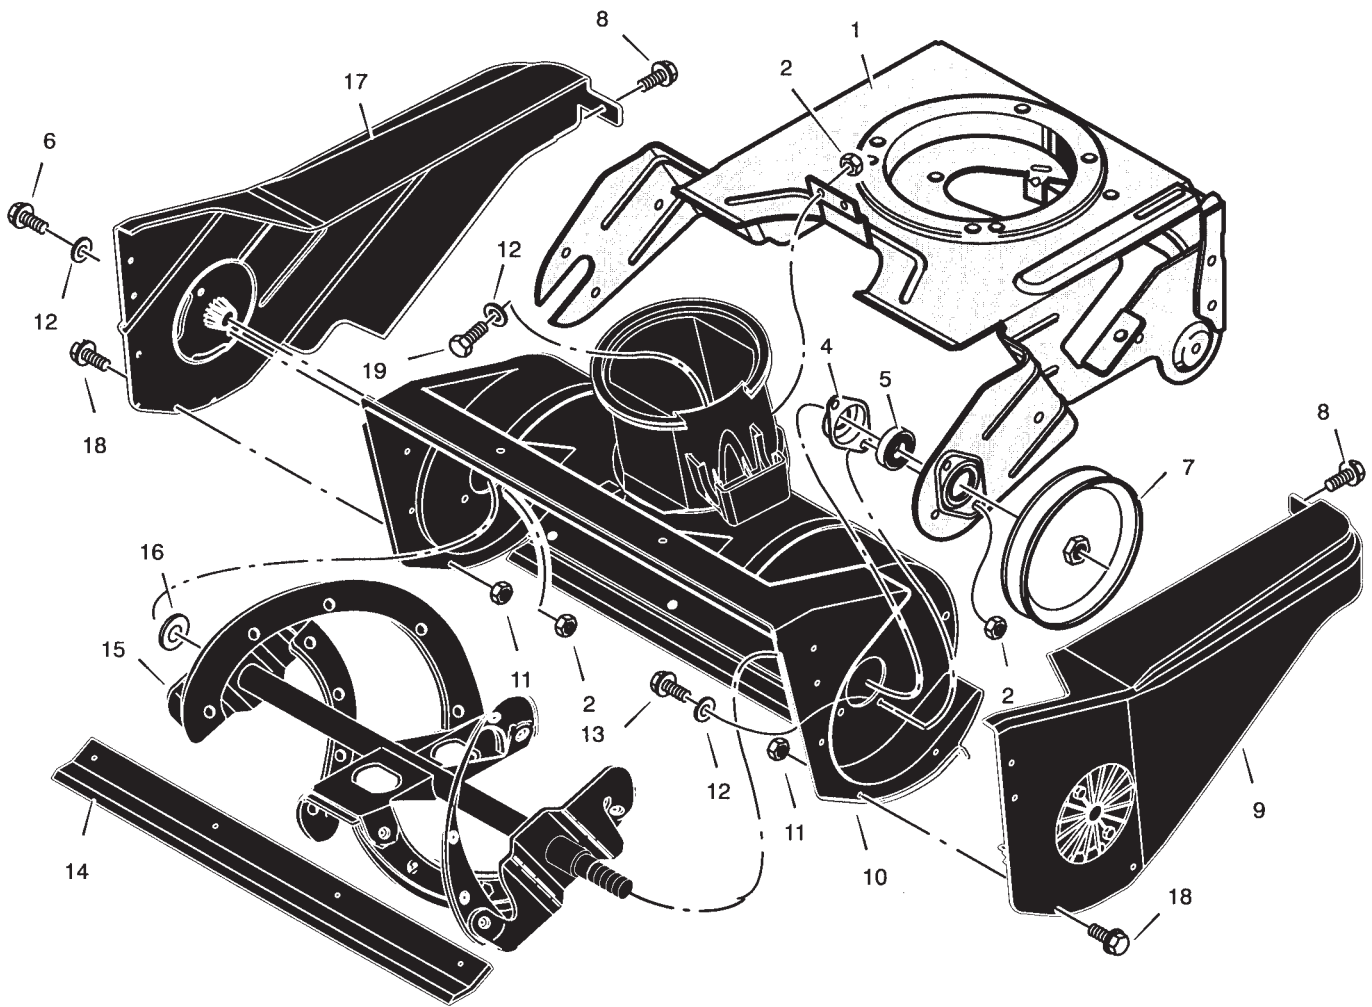

Utgåva Issue		Bildnr Picture No		SNOW REX SNÖSKRUV		SNOW REX AUGER		Sida Page	
2005-14		2007						10	
Pos. Fig.	Antal/Quantity			Art nr Part No	Benämning	Description	Sats Kit	Anmärkning Notes	
	2818								
X	1	1		1812-2054-01	Chassi- gul	Motor box frame- yell			
	2	5		1812-1758-01	Mutter	Nut			
	4	2		1812-1925-01	Lagerhållare	Bearing retainer			
	5	2		1812-1383-01	Kullager	Ball bearing			
	6	1		9988-3519-16	Skruv	Screw			
	7	1		1812-1400-01	Remskiva	Pulley			
	8	2		1812-1768-01	Skruv	Screw			
X	9	1		1812-2031-01	Remskydd- vä	Belt cover- LH			
X	10	1		1812-2052-01	Snöskruvhus	Auger housing			
	11	8		1812-0630-01	Mutter	Nut			
	12	4		9699-0028-02	Planbricka	Flat washer			
	13	4		9988-3516-16	Skruv	Screw			
	14	1		1812-1481-01	Skrapskär	Scraper blade			
	15	1		1812-1488-01	Snöskruv kpl	Auger assy			
	16	1		1812-1238-01	Bricka	Washer			
X	17	1		1812-2032-01	Skydd- hö	Cover- RH			
	18	8		1812-0959-01	Bult	Bolt			
	19	1		9988-3519-16	Skruv	Screw