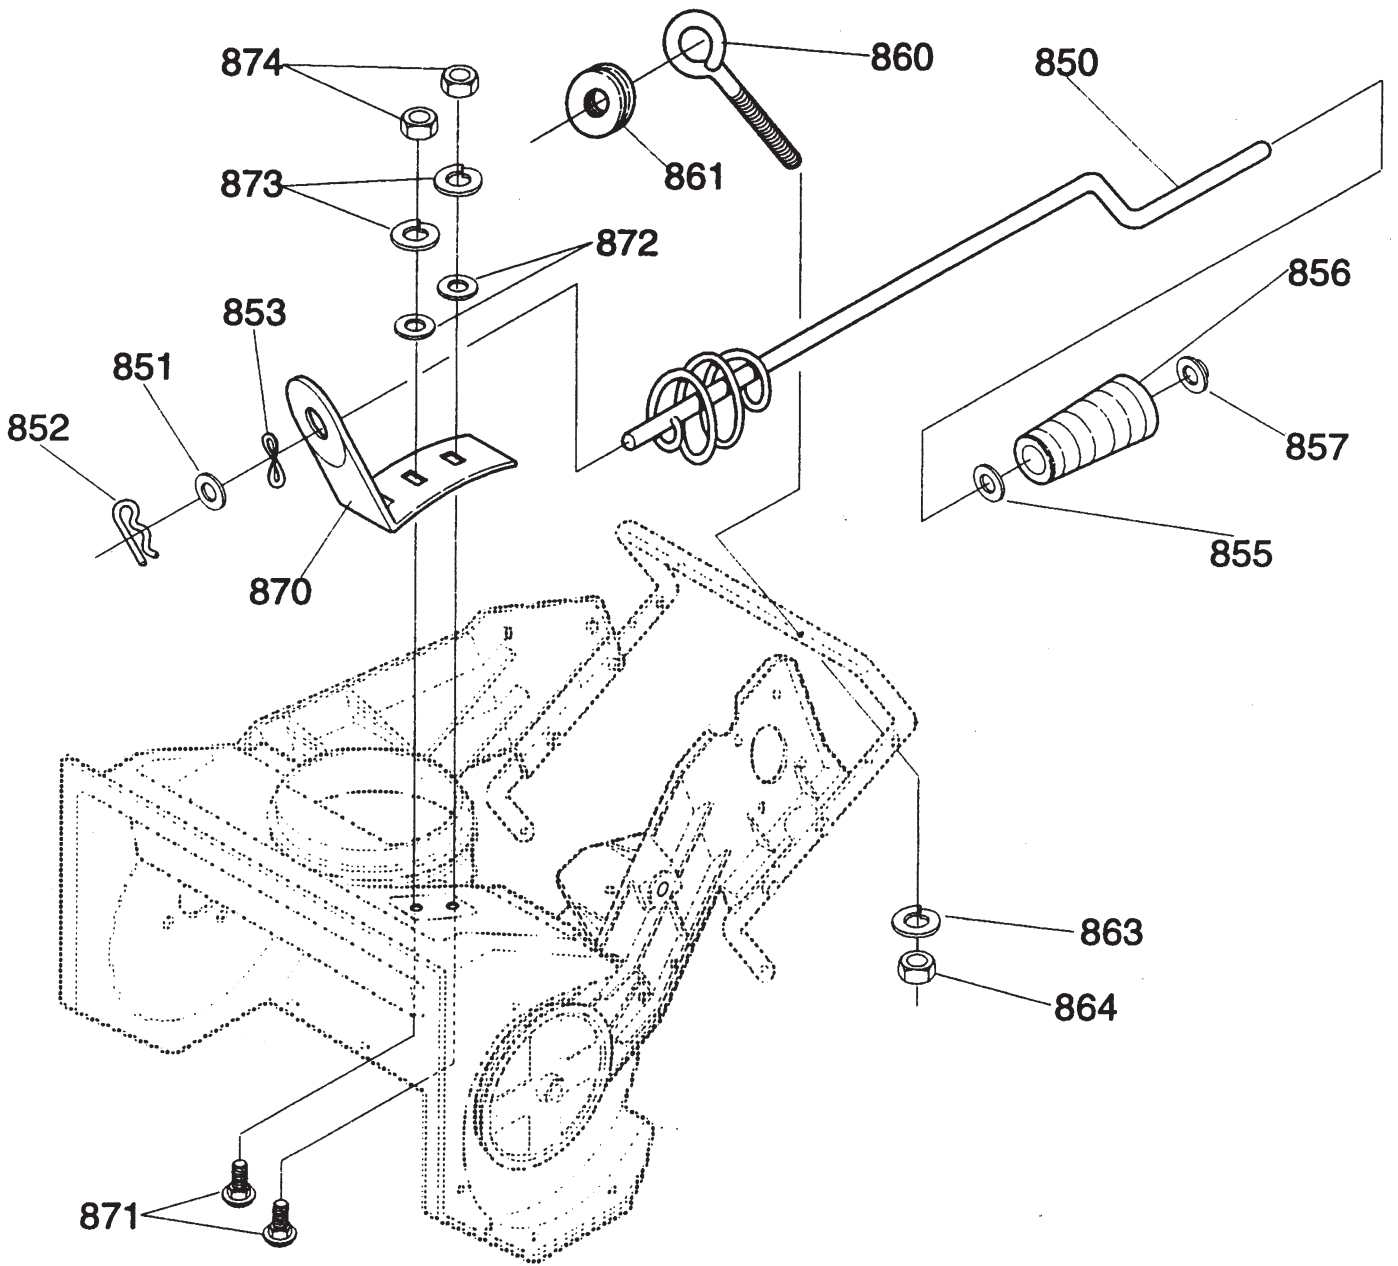

Utgåva Issue		Bildnr Picture No		SNOW STAR INSTÄLLNINGSVEV	SNOW STAR CHUTE ROD	Sida Page			
2004-14		1092				18			
Pos. Fig.	Antal/Quantity				Art nr Part No	Benämning	Description	Sats Kit	Anmärkning Notes
	2820								
850	1			1133-0989-01	Inställningsvev.....	Upper chute rod.....			
851	1			9699-0035-02	Planbricka.....	Flat washer.....			
852	1			9599-0054-02	Saxpinne.....	Cotter pin.....			
853	1			1133-0973-01	Kupad fjäderbricka.....	Curved spring washer.....			
855	1			9699-0035-02	Planbricka.....	Flat washer.....			
856	1			1133-0959-01	Handtag.....	Knob.....			
857	1			1812-0396-01	Låsning.....	Retainer.....			
860	1			1812-1553-01	Öglebult.....	Eye bolt.....			
861	1			1812-0203-01	Hylsa.....	Grommet.....			
863	1			9683-0035-02	Låsbricka.....	Lock washer.....			
864	1			9743-3721-32	Mutter.....	Nut.....			
870	1			1812-1493-01	Vevfäste.....	Chute rotation brkt.....			
871	2			9899-3622-16	Skruv.....	Screw.....			
872	2			9699-0029-02	Planbricka.....	Flat washer.....			
873	2			9683-0030-02	Låsbricka.....	Lock washer.....			
874	2			9795-3631-02	Mutter.....	Nut.....