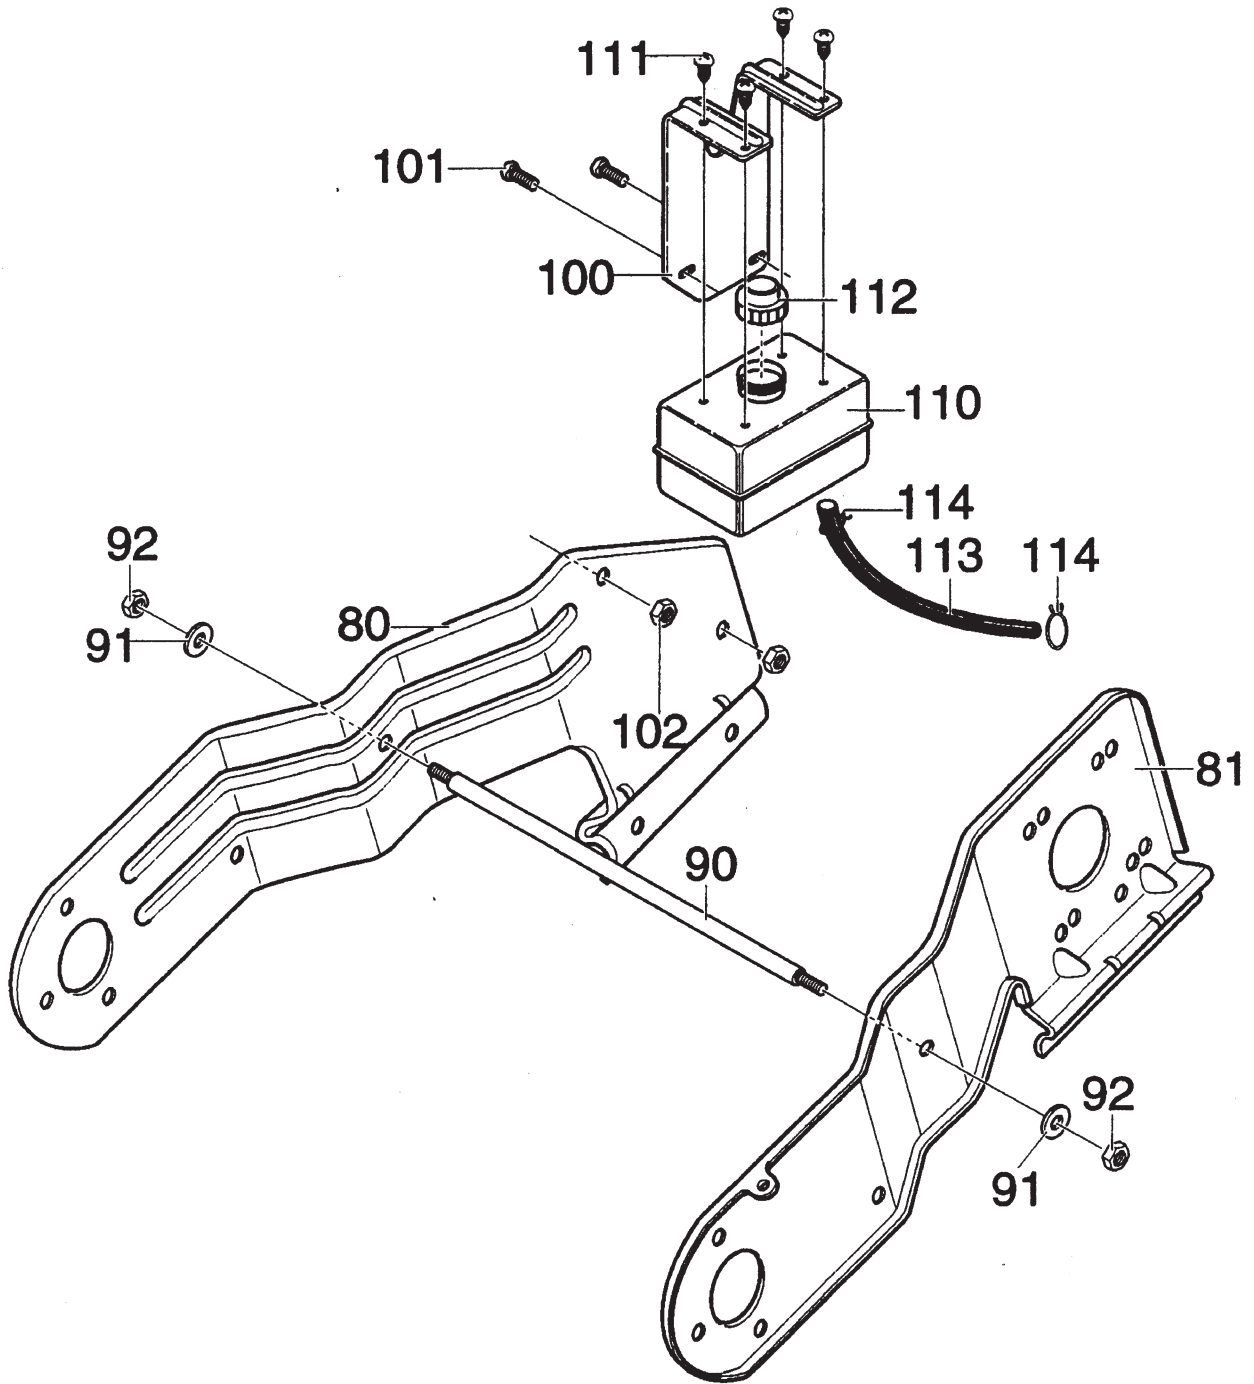

Genuine Spare Parts

Utgåva Issue 2004-14		Bildnr Picture No 865A		SNOW STAR STYRE STÖDHJUL		SNOW STAR HANDLE SUPPORT WHEELS		Sida Page 6	
Pos. Fig.	Antal/Quantity				Art nr Part No	Benämning	Description	Sats Kit	Anmärkning Notes
	2820								
X 650	1				1812-1980-01	Hjulaxel.....	Wheel axle.....		
651	2				9699-0030-02	Planbricka.....	Flat washer.....		
660	2				1812-1455-01	Hjul.....	Wheel.....		
661	2				9699-0030-02	Planbricka.....	Flat washer.....		
662	2				1133-1021-01	Låsring.....	Retaining ring.....		
740	1				1812-1457-01	Reglagewire- övre.....	Control cable- upper.....		
741	1				1133-0977-01	Wirefäste.....	Cable adjust bracket.....		
742	1				1812-1456-01	Reglagewire- nedre.....	Control cable- lower.....		
743	1				1133-0968-01	Wirehylsa.....	Clutch spring boot.....		
744	1				1812-1670-01	Fjäder.....	Spring.....		
750	1				1133-0984-01	Styre underdel.....	Lower handle.....		
751	4				9988-3532-12	Skruv.....	Screw.....		
752	4				9699-0028-02	Planbricka.....	Flat washer.....		
753	4				1812-0812-01	Låsmutter.....	Locking nut.....		
755	1				1812-1515-01	Fäste.....	Bracket.....		
756	1				1133-0262-01	Ansatsbult.....	Shoulder bolt.....		
757	1				1133-0059-01	Linhjul.....	Pulley.....		
759	1				1812-0812-01	Låsmutter.....	Locking nut.....		
760	1				1133-1009-01	Styre överdel.....	Upper handle.....		
761	1				1133-0972-01	Inkopplingshandtag.....	Control bail.....		
762	2				1133-1017-01	Skruv.....	Bolt.....		
763	2				1133-0933-01	Kupad bricka.....	Formed washer.....		
764	2				1133-0932-01	Låsratt.....	T- knob.....		
765	2				9795-3631-02	Mutter.....	Nut.....		
X 998	1				8218-2203-08	Bruksanvisning.....	Owner's manual.....		Ej ill/not ill.