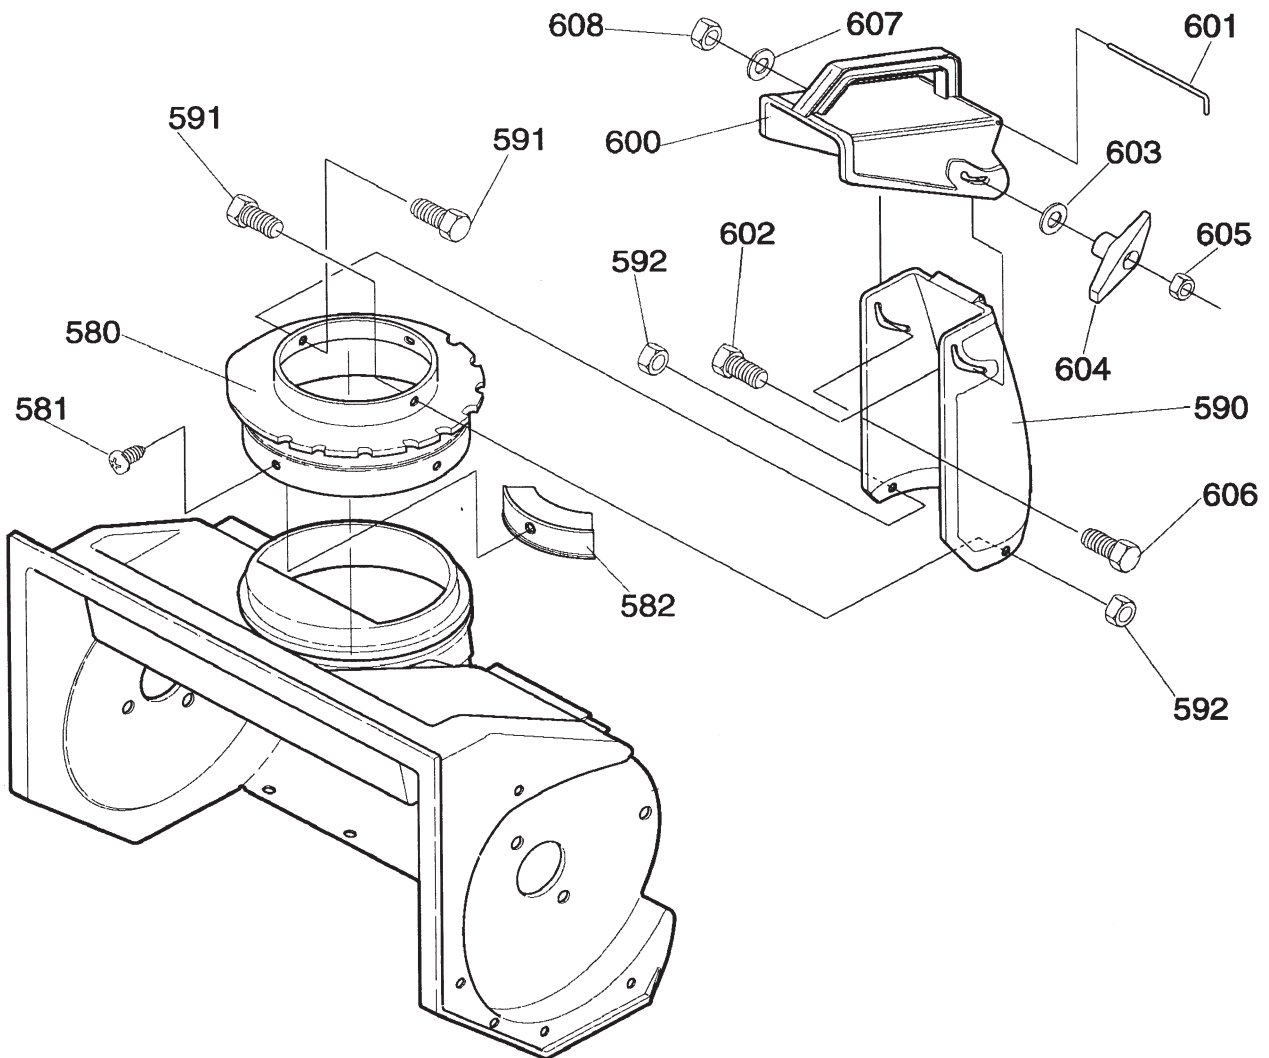

Utgåva Issue		Bildnr Picture No		SNOW STAR UTKAST SKYDD		SNOW STAR DISCHARGE CHUTE CHUTE GUARD		Sida Page	
2004-14		1764						16	
Pos. Fig.	Antal/Quantity				Art nr Part No	Benämning	Description	Sats Kit	Anmärkning Notes
	2820								
580	1				1133-0987-01	Utkastring	Chute ring		
581	4				1133-1014-01	Skruv	Screw		
582	4				1133-1018-01	Utkastledplåt	Chute guide		
590	1				1133-1004-01	Utkaströr	Lower chute		
591	2				9899-3516-16	Skruv	Screw		
592	2				1812-1758-01	Mutter	Nut		
595	1				1133-0970-01	Utkastskydd	Wire chute guide		
596	1				1133-0944-01	Fjäder	Torsion chute spring		
597	1				1133-0945-01	Fjäder	Torsion chute spring		
598	2				1133-0937-01	Hattlåsning	Acorn nut		
600	1				1133-0967-01	Utkastskärm	Upper chute		
601	1				1133-0969-01	Gångjärnsaxel	Hinge wire		
602	1				9899-3632-12	Skruv	Screw		
603	1				9699-0029-02	Planbricka	Flat washer		
604	1				1133-0932-01	Låsraff	T-knob		
605	1				9795-3631-02	Mutter	Nut		
606	1				1133-1023-01	Skruv	Screw		
607	1				9699-0029-02	Planbricka	Flat washer		
608	1				1812-0811-01	Låsmutter	Locking nut