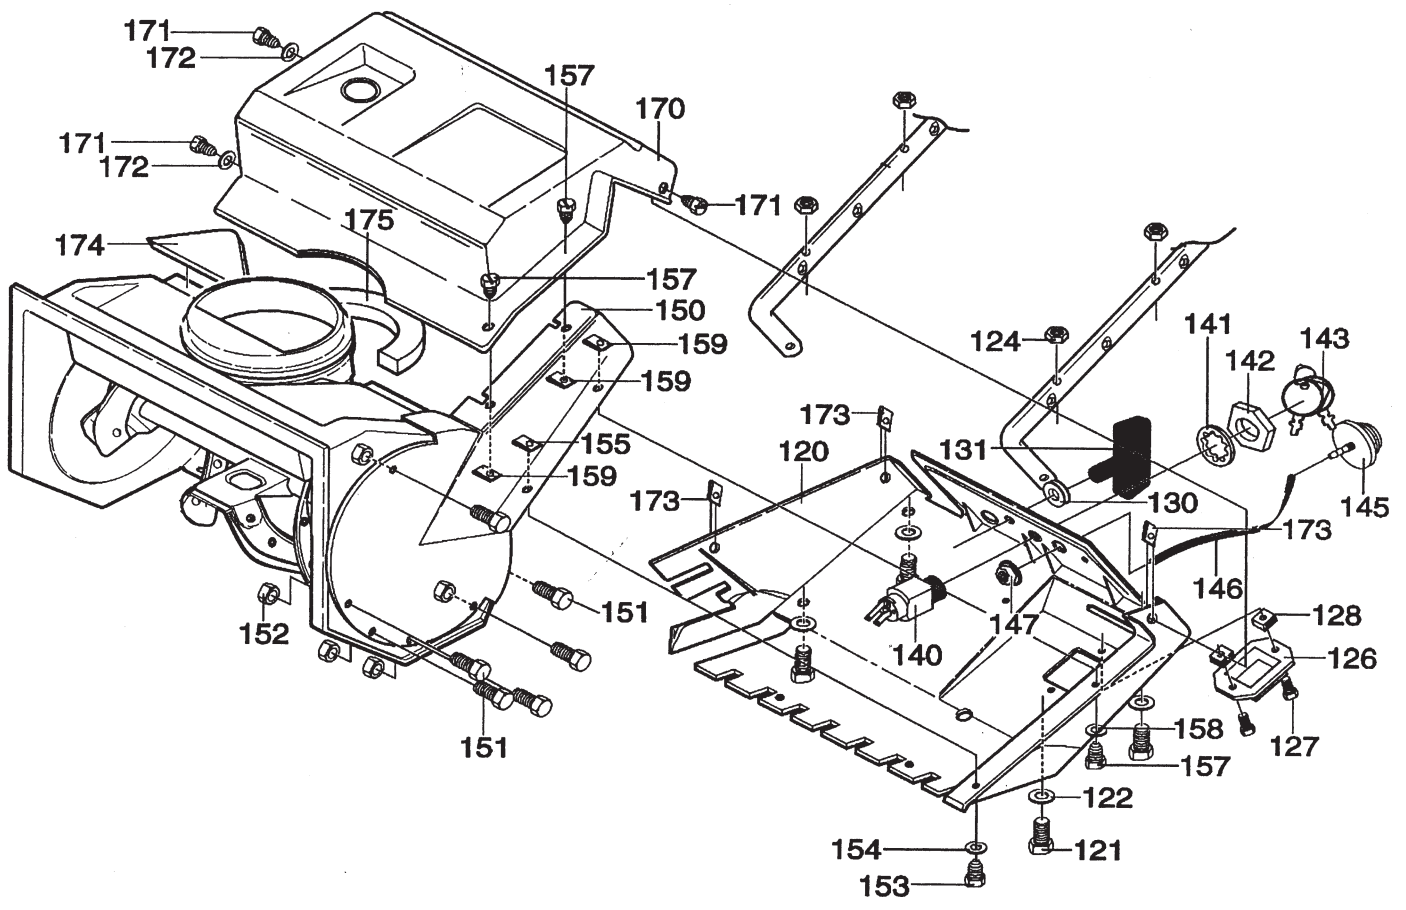

Utgåva Issue		Bildnr Picture No		SNOW STAR KÅPOR		SNOW STAR COVERS		Sida Page	
2004-14		868B						12	
Pos. Fig.	Antal/Quantity			Art nr Part No	Benämning	Description	Sats Kit	Anmärkning Notes	
	2820								
120	1			1812-1384-01	Kåpa-nedre	Cover- bottom			
121	4			9988-3532-12	Skruv	Screw			
122	4			9699-0028-02	Planbricka.....	Flat washer.....			
124	4			1812-0812-01	Låsmutter	Locking nut.....			
126	1			1812-1396-01	Förgasarlok	Carburettor cover.....			
127	2			1133-0955-01	Skruv	Screw			
128	2			1133-1026-01	Snabbmutter.....	Speed nut.....			
130	1			1133-0962-01	Linhylsa	Grommet & rope guide			
131	1			1133-0995-01	Starthandtag	Starter grip.....			
140	1			1133-0956-01	Tändningslås	Ignition switch			
141	1			1134-2853-01	Bricka	Washer.....			
142	1			1134-2852-01	Mutter.....	Nut.....			
143	1			1134-2848-01	Tändningsnyckel.....	Ignition key			
145	1			1133-0949-01	Primernippel.....	Primer.....			
146	1			1133-0930-01	Primerslang	Primer hose			
147	1			9795-3531-02	Mutter.....	Nut.....			
150	1			1133-0957-01	Remskydd	Belt cover.....			
151	6			1812-0959-01	Bult.....	Bolt.....			
152	6			1812-0630-01	Mutter.....	Nut.....			
153	1			9988-3516-16	Skruv	Screw			
154	1			9699-0028-02	Planbricka.....	Flat washer.....			
155	1			1133-0942-01	Mutter.....	Nut.....			
157	3			1133-0955-01	Skruv	Screw			
158	1			9699-0028-02	Planbricka.....	Flat washer.....			
159	3			1133-1026-01	Snabbmutter.....	Speed nut.....			
170	1			1812-1557-01	Motorkåpa- övre	Cover- top			
171	3			1133-0955-01	Skruv	Screw			
172	2			9699-0028-02	Planbricka.....	Flat washer.....			
173	3			1133-1026-01	Snabbmutter.....	Speed nut.....			
174	1			1133-0952-01	Tätning	Housing seal strip			
175	1			1133-0953-01	Tätning	Chute seal strip			
180	1			1133-0961-01	Ljuddämparskydd.....	Muffler guard			
181	2			9988-3516-16	Skruv	Screw			
182	2			9699-0028-02	Planbricka.....	Flat washer.....			
183	2			1133-0942-01	Mutter.....	Nut.....