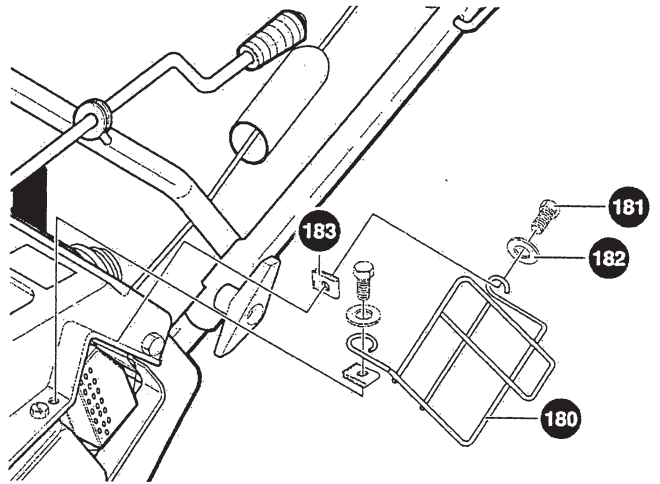

Utgåva Issue		Bildnr Picture No		SNOW STAR KÅPOR		SNOW STAR COVERS		Sida Page	
2004-14		868B						12	
Pos. Fig.	Antal/Quantity			Art nr Part No	Benämning	Description	Sats Kit	Anmärkning Notes	
	2820								
120	1			1812-1384-01	Kåpa-nedre	Cover- bottom			
121	4			9988-3532-12	Skruv	Screw			
122	4			9699-0028-02	Planbricka.....	Flat washer.....			
124	4			1812-0812-01	Låsmutter	Locking nut.....			
126	1			1812-1396-01	Förgasarlok	Carburettor cover.....			
127	2			1133-0955-01	Skruv	Screw			
128	2			1133-1026-01	Snabbmutter.....	Speed nut.....			
130	1			1133-0962-01	Linhylsa	Grommet & rope guide			
131	1			1133-0995-01	Starthandtag	Starter grip.....			
140	1			1133-0956-01	Tändningslås	Ignition switch			
141	1			1134-2853-01	Bricka	Washer.....			
142	1			1134-2852-01	Mutter.....	Nut.....			
143	1			1134-2848-01	Tändningsnyckel.....	Ignition key			
145	1			1133-0949-01	Primernippel.....	Primer.....			
146	1			1133-0930-01	Primerslang	Primer hose			
147	1			9795-3531-02	Mutter.....	Nut.....			
150	1			1133-0957-01	Remskydd	Belt cover.....			
151	6			1812-0959-01	Bult.....	Bolt.....			
152	6			1812-0630-01	Mutter.....	Nut.....			
153	1			9988-3516-16	Skruv	Screw			
154	1			9699-0028-02	Planbricka.....	Flat washer.....			
155	1			1133-0942-01	Mutter.....	Nut.....			
157	3			1133-0955-01	Skruv	Screw			
158	1			9699-0028-02	Planbricka.....	Flat washer.....			
159	3			1133-1026-01	Snabbmutter.....	Speed nut.....			
170	1			1812-1557-01	Motorkåpa- övre	Cover- top			
171	3			1133-0955-01	Skruv	Screw			
172	2			9699-0028-02	Planbricka.....	Flat washer.....			
173	3			1133-1026-01	Snabbmutter.....	Speed nut.....			
174	1			1133-0952-01	Tätning	Housing seal strip			
175	1			1133-0953-01	Tätning	Chute seal strip			
180	1			1133-0961-01	Ljuddämparskydd.....	Muffler guard			
181	2			9988-3516-16	Skruv	Screw			
182	2			9699-0028-02	Planbricka.....	Flat washer.....			
183	2			1133-0942-01	Mutter.....	Nut.....