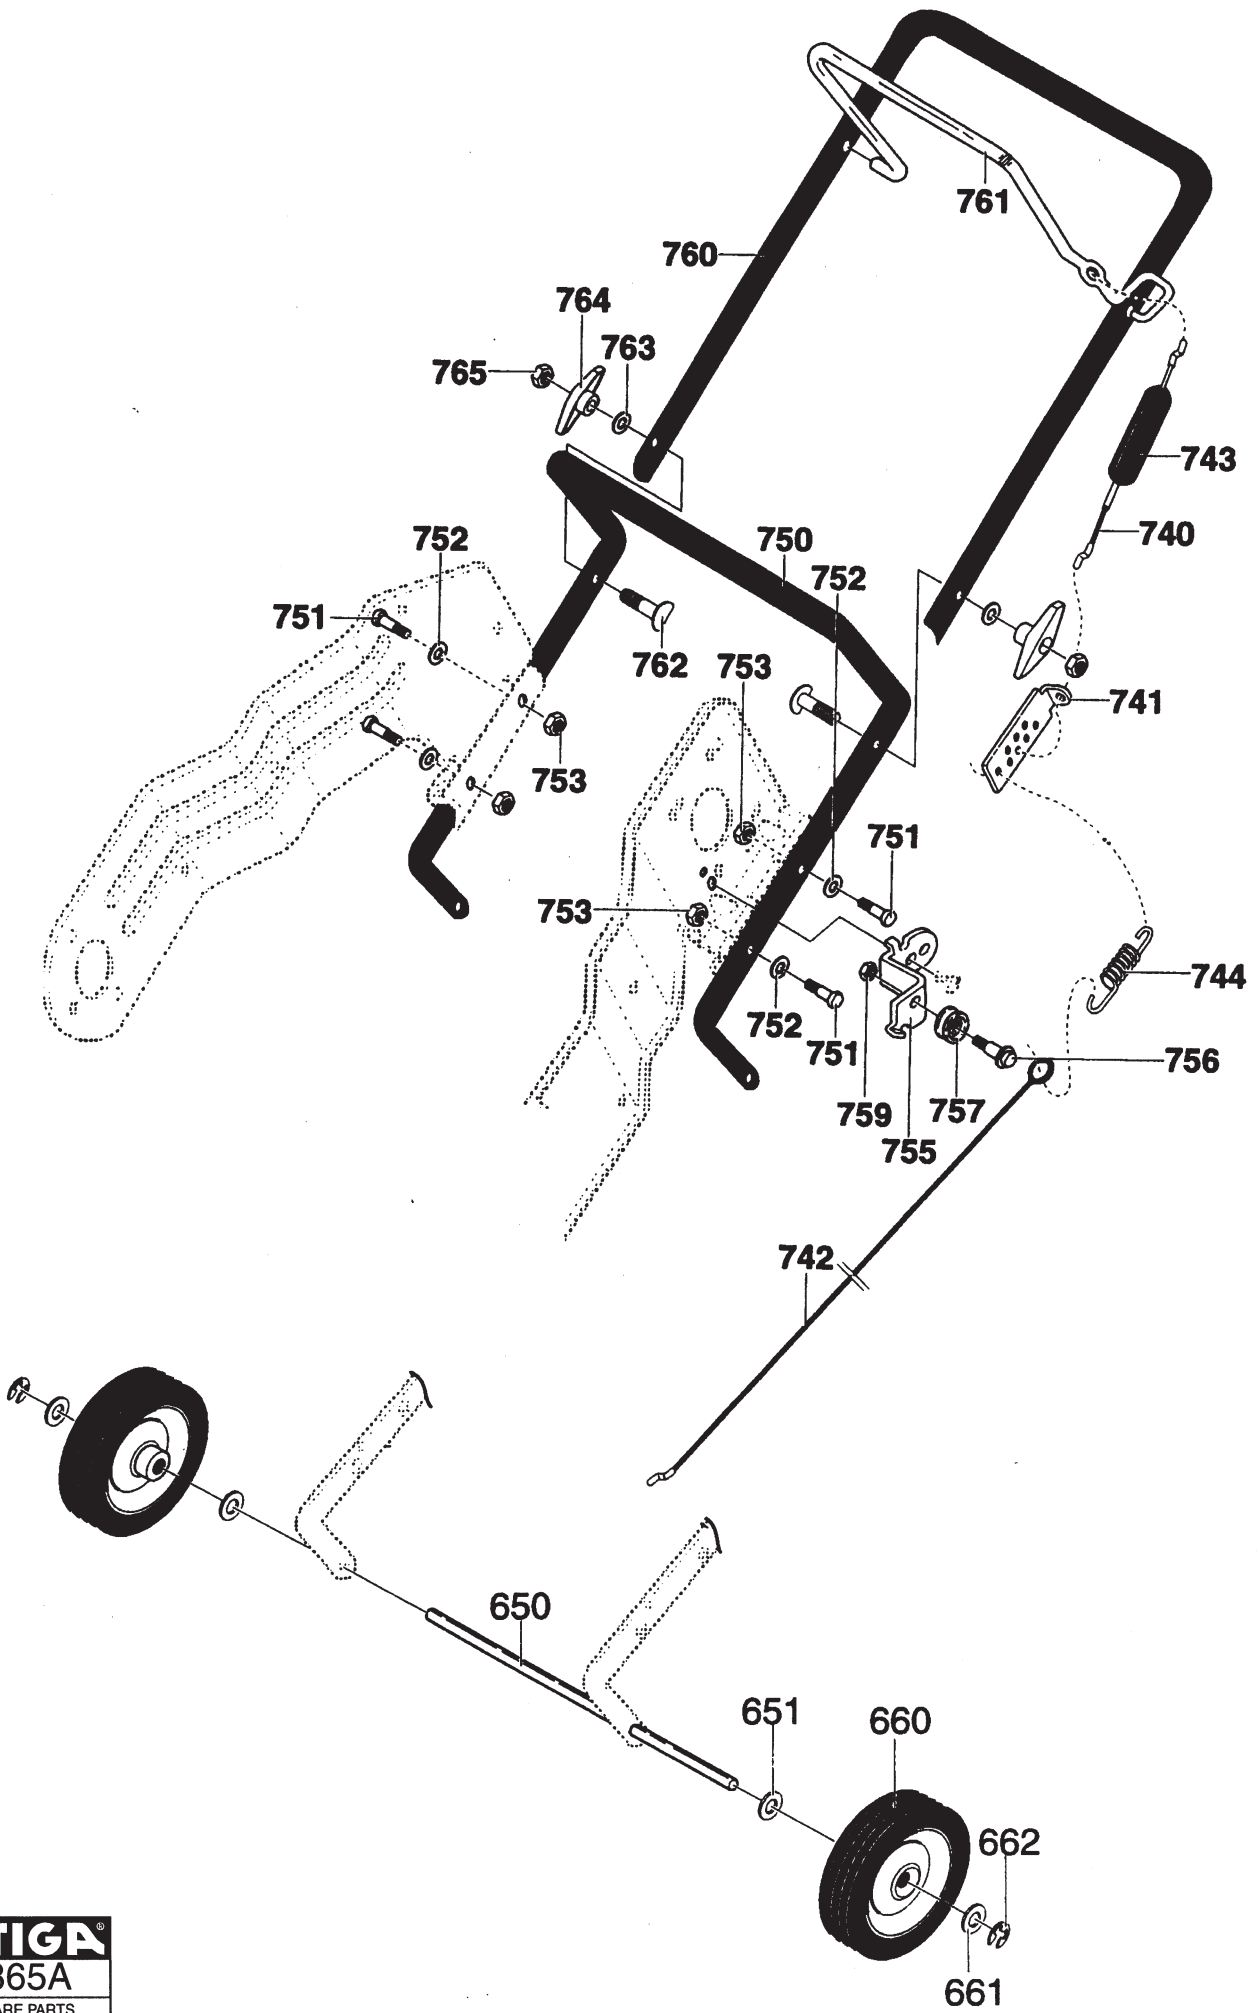

Genuine Spare Parts

Utgåva Issue 2004-14		Bildnr Picture No 865A		SNOW STAR STYRE STÖDHJUL		SNOW STAR HANDLE SUPPORT WHEELS		Sida Page 6	
Pos. Fig.	Antal/Quantity				Art nr Part No	Benämning	Description	Sats Kit	Anmärkning Notes
	2820								
X 650	1				1812-1980-01	Hjulaxel.....	Wheel axle.....		
651	2				9699-0030-02	Planbricka.....	Flat washer.....		
660	2				1812-1455-01	Hjul.....	Wheel.....		
661	2				9699-0030-02	Planbricka.....	Flat washer.....		
662	2				1133-1021-01	Låsring.....	Retaining ring.....		
740	1				1812-1457-01	Reglagewire- övre.....	Control cable- upper.....		
741	1				1133-0977-01	Wirefäste.....	Cable adjust bracket.....		
742	1				1812-1456-01	Reglagewire- nedre.....	Control cable- lower.....		
743	1				1133-0968-01	Wirehylsa.....	Clutch spring boot.....		
744	1				1812-1670-01	Fjäder.....	Spring.....		
750	1				1133-0984-01	Styre underdel.....	Lower handle.....		
751	4				9988-3532-12	Skruv.....	Screw.....		
752	4				9699-0028-02	Planbricka.....	Flat washer.....		
753	4				1812-0812-01	Låsmutter.....	Locking nut.....		
755	1				1812-1515-01	Fäste.....	Bracket.....		
756	1				1133-0262-01	Ansatsbult.....	Shoulder bolt.....		
757	1				1133-0059-01	Linhjul.....	Pulley.....		
759	1				1812-0812-01	Låsmutter.....	Locking nut.....		
760	1				1133-1009-01	Styre överdel.....	Upper handle.....		
761	1				1133-0972-01	Inkopplingshandtag.....	Control bail.....		
762	2				1133-1017-01	Skruv.....	Bolt.....		
763	2				1133-0933-01	Kupad bricka.....	Formed washer.....		
764	2				1133-0932-01	Låsratt.....	T- knob.....		
765	2				9795-3631-02	Mutter.....	Nut.....		
X 998	1				8218-2203-08	Bruksanvisning.....	Owner's manual.....		Ej ill/not ill.