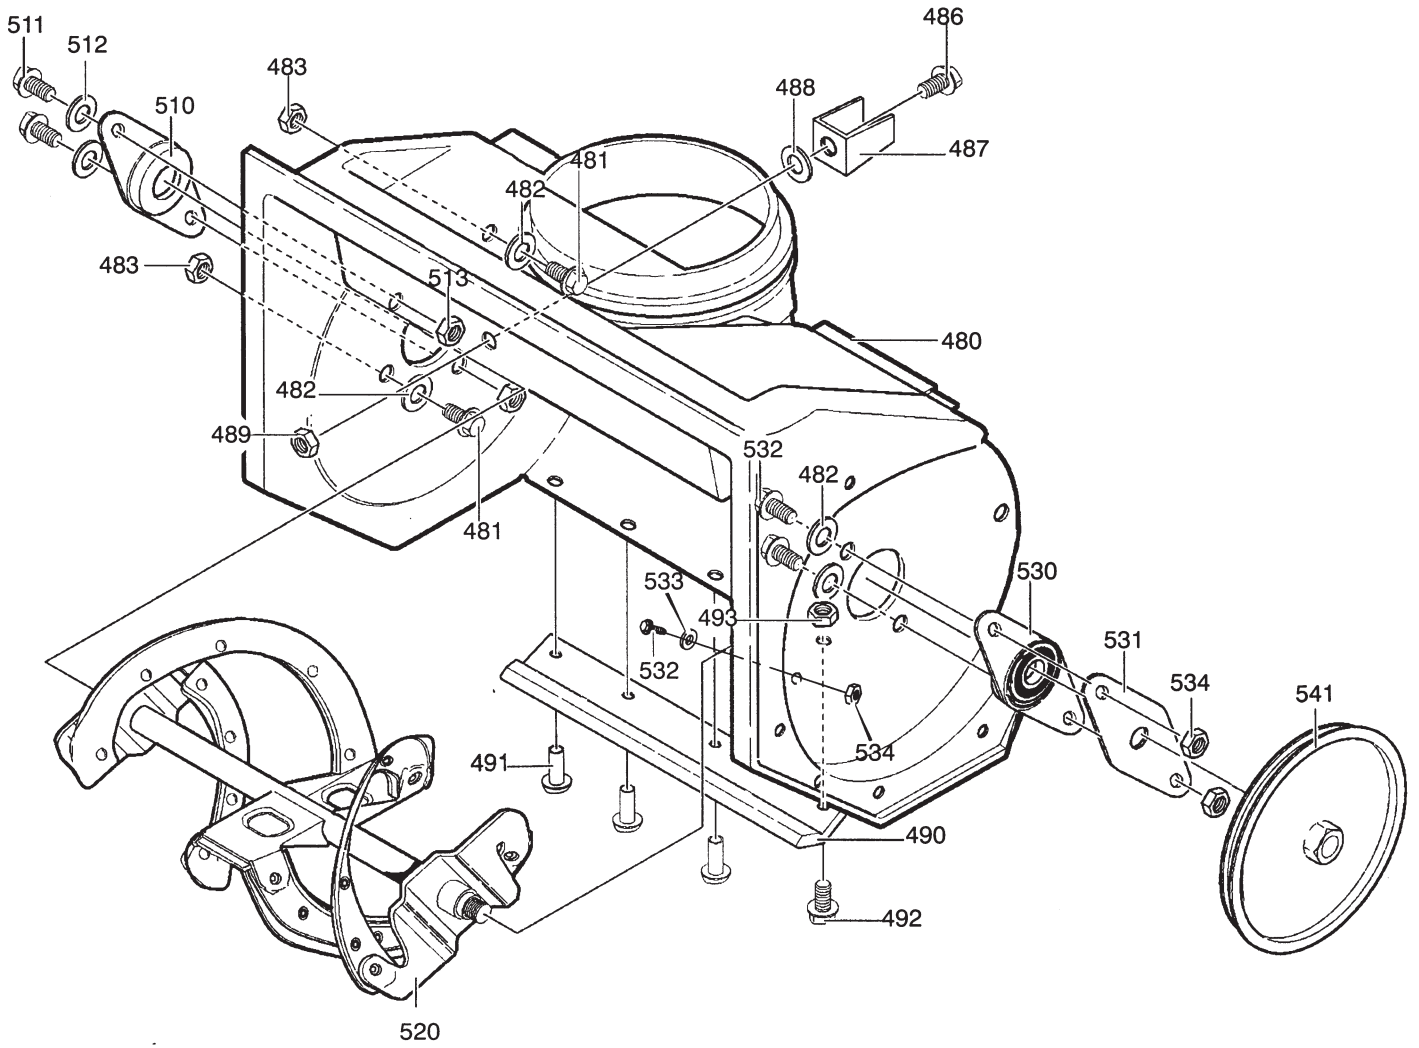

Utgåva Issue		Bildnr Picture No		SNOW STAR SNÖSKRUV		SNOW STAR AUGER		Sida Page	
2004- 14		866D						14	
Pos. Fig.	Antal/Quantity				Art nr Part No	Benämning	Description	Sats Kit	Anmärkning Notes
	2820								
480	1				1133-0994-01	Snöskruvhus	Auger housing		
481	4				9988-3519-16	Skruv	Screw		
482	4				9699-0028-02	Planbricka	Flat washer		
483	4				1812-0812-01	Låsmutter	Locking nut		
486	1				9988-3516-16	Skruv	Screw		
487	1				1133-0993-01	Vridstopp	Stop bracket		
488	1				1812-1556-01	Bricka	Washer		
489	1				9743-3521-32	Mutter	Nut		
490	1				1133-0999-01	Skrapskär	Scraper blade		
491	3				1133-1022-01	Nit	Rivet		
492	1				9988-3519-16	Skruv	Screw		
493	1				1812-1758-01	Mutter	Nut		
510	1				1133-1019-01	Flänslager	Flange bearing		
511	2				9988-3525-16	Skruv	Screw		
512	2				9699-0028-02	Planbricka	Flat washer		
513	2				1812-1758-01	Mutter	Nut		
X 520	1				1812-1981-01	Snöskruv kpl.	Auger assy		
530	1				1133-0947-01	Lager m.hållare	Bearing & plate		
531	1				1133-1000-01	Lagerhållare	Retainer plate		
532	2				9988-3516-16	Skruv	Screw		
533	1				9699-0028-02	Planbricka	Flat washer		
534	2				1812-0812-01	Låsmutter	Locking nut		
541	1				1812-1400-01	Remskiva	Pulley