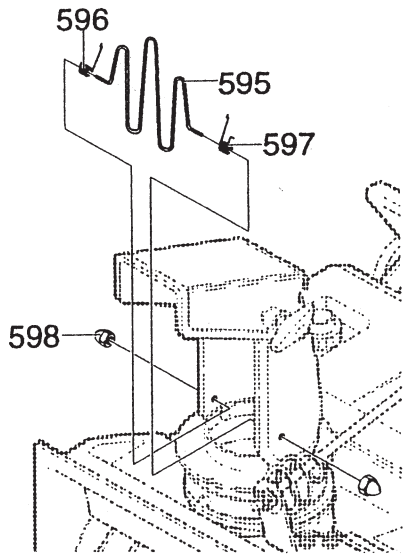

Utgåva Issue		Bildnr Picture No		SNOW STAR UTKAST SKYDD		SNOW STAR DISCHARGE CHUTE CHUTE GUARD		Sida Page	
2004-14		1764						16	
Pos. Fig.	Antal/Quantity				Art nr Part No	Benämning	Description	Sats Kit	Anmärkning Notes
	2820								
580	1				1133-0987-01	Utkastring	Chute ring		
581	4				1133-1014-01	Skruv	Screw		
582	4				1133-1018-01	Utkastledplåt	Chute guide		
590	1				1133-1004-01	Utkaströr	Lower chute		
591	2				9899-3516-16	Skruv	Screw		
592	2				1812-1758-01	Mutter	Nut		
595	1				1133-0970-01	Utkastskydd	Wire chute guide		
596	1				1133-0944-01	Fjäder	Torsion chute spring		
597	1				1133-0945-01	Fjäder	Torsion chute spring		
598	2				1133-0937-01	Hattlåsning	Acorn nut		
600	1				1133-0967-01	Utkastskärm	Upper chute		
601	1				1133-0969-01	Gångjärnsaxel	Hinge wire		
602	1				9899-3632-12	Skruv	Screw		
603	1				9699-0029-02	Planbricka	Flat washer		
604	1				1133-0932-01	Låsraff	T-knob		
605	1				9795-3631-02	Mutter	Nut		
606	1				1133-1023-01	Skruv	Screw		
607	1				9699-0029-02	Planbricka	Flat washer		
608	1				1812-0811-01	Låsmutter	Locking nut