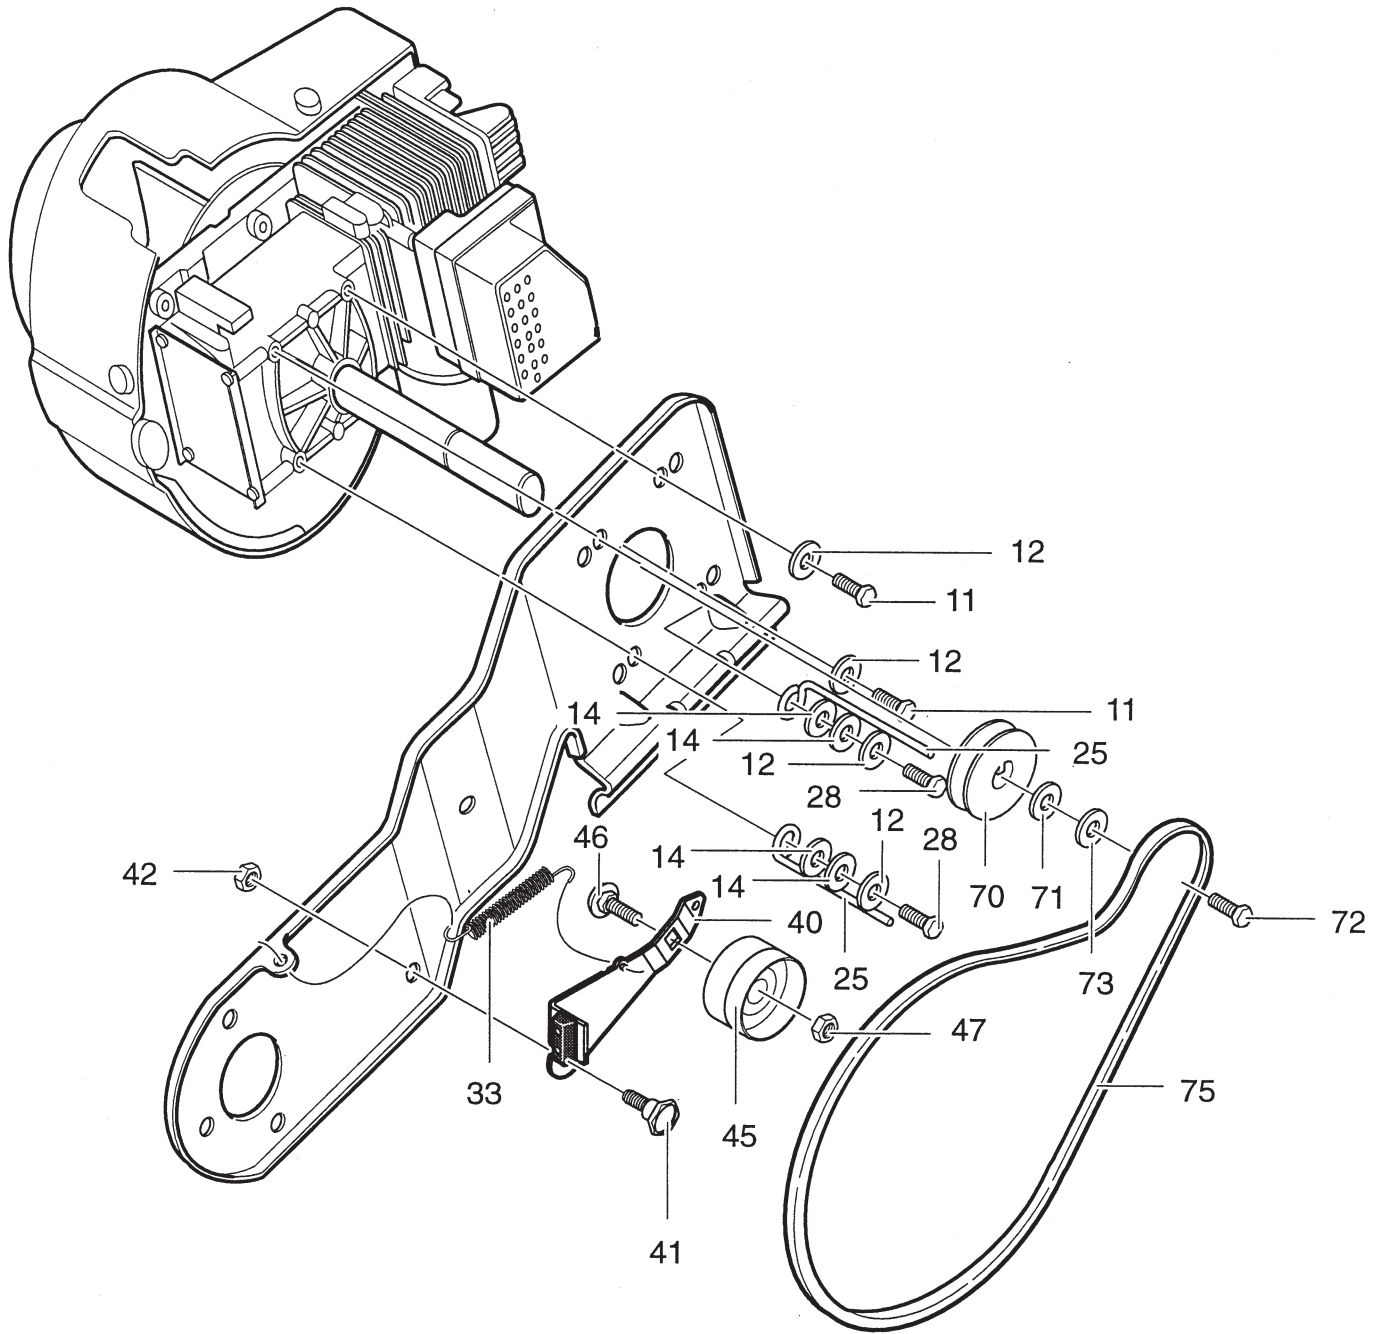

Utgåva Issue 2004-14		Bildnr Picture No 954A		SNOW STAR REMTRANSMISSION MOTOR	SNOW STAR BELT TRANSMISSION ENGINE	Sida Page 10		
Pos. Fig.	Antal/Quantity			Art nr Part No	Benämning	Description	Sats Kit	Anmärkning Notes
	2820							
11	2			9988-3619-16	Skruv	Screw		
12	4			9683-0030-02	Låsbricka	Lock washer		
14	4			9699-0029-02	Planbricka	Flat washer		
25	2			1133-0976-01	Remstyrning	Belt guide		
28	2			9988-3625-16	Skruv	Screw		
33	1			1812-1671-01	Fjäder	Spring		
40	1			1812-1604-01	Spännarm	Idler arm		
41	1			1812-1829-01	Ansatsbult	Shoulder bolt		
42	1			1812-0811-01	Låsmutter	Locking nut		
45	1			1133-0936-01	Spännrulle	Idler pulley		
46	1			1133-0084-01	Vagnsbult	Carriage bolt		
47	1			9743-3721-32	Mutter	Nut		
70	1			1812-1399-01	Motorremskiva	Engine pulley		
71	1			9699-0062-02	Planbricka	Flat washer		
72	1			9987-5119-16	Skruv	Screw		
73	1			9683-0030-02	Låsbricka	Lock washer		
75	1			1812-9025-01	Drivrem	Drive belt