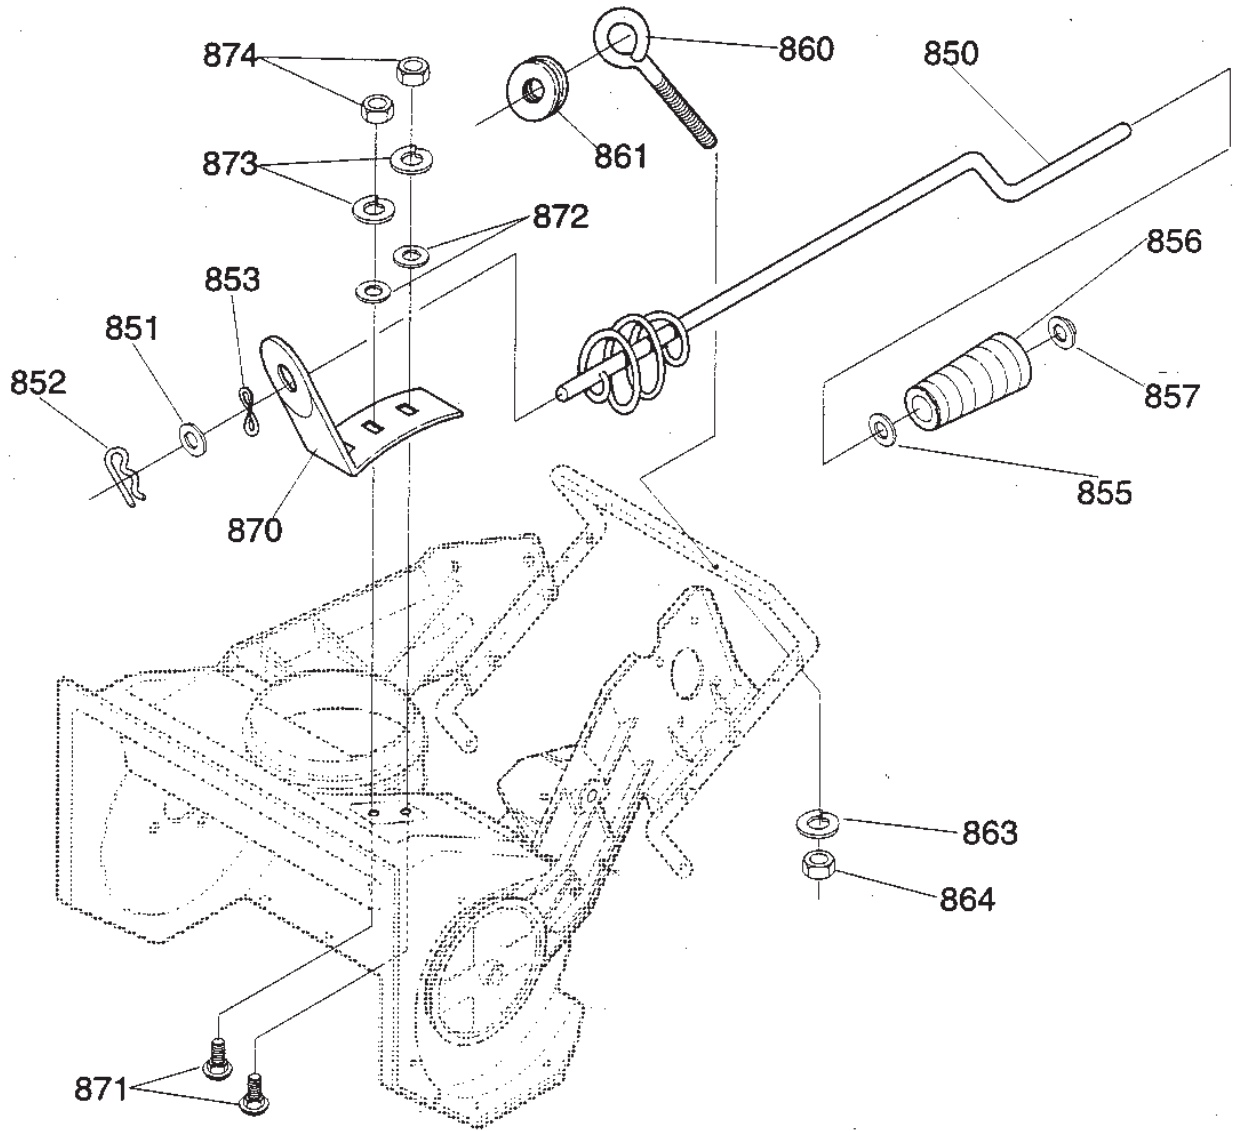

Utgåva Issue 47 - 2014		Inställningsvev Chute crank			
Pos. Fig.	Antal Quantity	Art nr Part No	Benämning	Description	Anmärkning Notes
850	1	1133-0989-01	Inställningsvev	Upper Chute Rod	
851	1	9699-0035-02	Bricka	Washer	
852	1	9599-0054-02	SaxSprint | Saxsprint	Split Pin	
853	1	1133-0973-01	Kupad fjäderbricka	Washer	
855	1	9699-0035-02	Bricka	Washer	
856	1	1133-0959-01	Handtag	Knob	
857	1	1812-0396-01	Lasning	Retainer	
860	1	1812-1553-01	Öglebult	Eye Bolt	
861	1	1812-0203-01	Bussning	Bushing	
863	1	9683-0035-02	Bricka	Washer	
864	1	9743-3721-32	Mutter	Nut	
870	1	1812-1493-01	Vevfäste	Bracket Chute Rotate	
871	2	9899-3622-16	Skruv	Screw	
872	2	9699-0029-02	Bricka	Washer	
873	2	1812-1669-01	Bricka	Washer	
873	2	9683-0030-02	Bricka	Washer	
874	2	9795-3631-02	Mutter	Nut