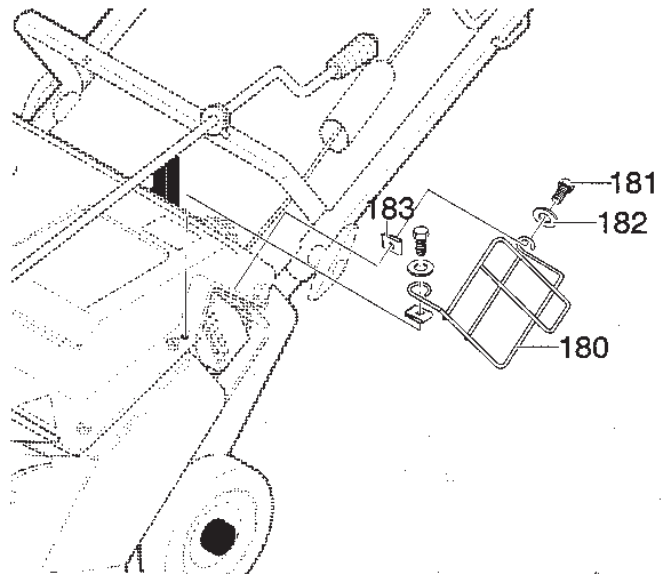

Utgåva Issue 47 - 2014		Kåpor Covers			
Pos. Fig.	Antal Quantity	Art nr Part No	Benämning	Description	Anmärkning Notes
120	1	1812-1384-01	Kapa-nedre	Bottom Cover	
121	4	9988-3532-12	Skruv	Screw	
122	4	9699-0028-02	Bricka	Washer	
124	4	1812-0812-01	Mutter	Nut	
130	1	1133-0962-01	Linhylsa	Grommet & Rope Guide Wash	
131	1	1133-0995-01	Starthandtag	Starter Grip	
140	1	1133-0956-01	Tändningslas	Ignition Switch	
141	1	1134-2853-01	Bricka	Washer	
142	1	1134-2852-01	Mutter	Nut	
143	1	1134-2848-01	Tändningsnyckel	Ignition Key	
145	1	1133-0949-01	Primernippel	Primer	
146	1	1133-0930-01	Primerslang	Primer Hose	
147	1	9795-3531-02	Mutter	Nut	
150	1	1133-0957-01	Remskydd	Belt Cover	
151	6	1812-0959-01	Bult	Bolt	
152	6	1812-0630-01	Mutter	Nut	
153	1	9899-3516-16	Skruv	Screw	
154	1	9699-0028-02	Bricka	Washer	
155	1	1133-0942-01	Mutter	Nut	
157	3	1133-0955-01	Skruv	Screw	
158	1	9699-0028-02	Bricka	Washer	
159	3	1133-1026-01	Mutter	Nut	
170	1	1812-1557-01	Motorkapa-övre	Cover-Top	
171	3	1133-0955-01	Skruv	Screw	
172	2	9699-0028-02	Bricka	Washer	
173	3	1133-1026-01	Mutter	Nut	
174	1	1133-0952-01	Tätning	Housing Seal Strip	
175	1	1133-0953-01	Tätning	Chute Seal Strip	
180	1	1133-0961-01	Ljuddämparskydd	Muffler Guard	
181	2	9988-3516-16	Skruv	Screw	
182	2	9699-0028-02	Bricka	Washer	
183	2	1133-0942-01	Mutter	Nut