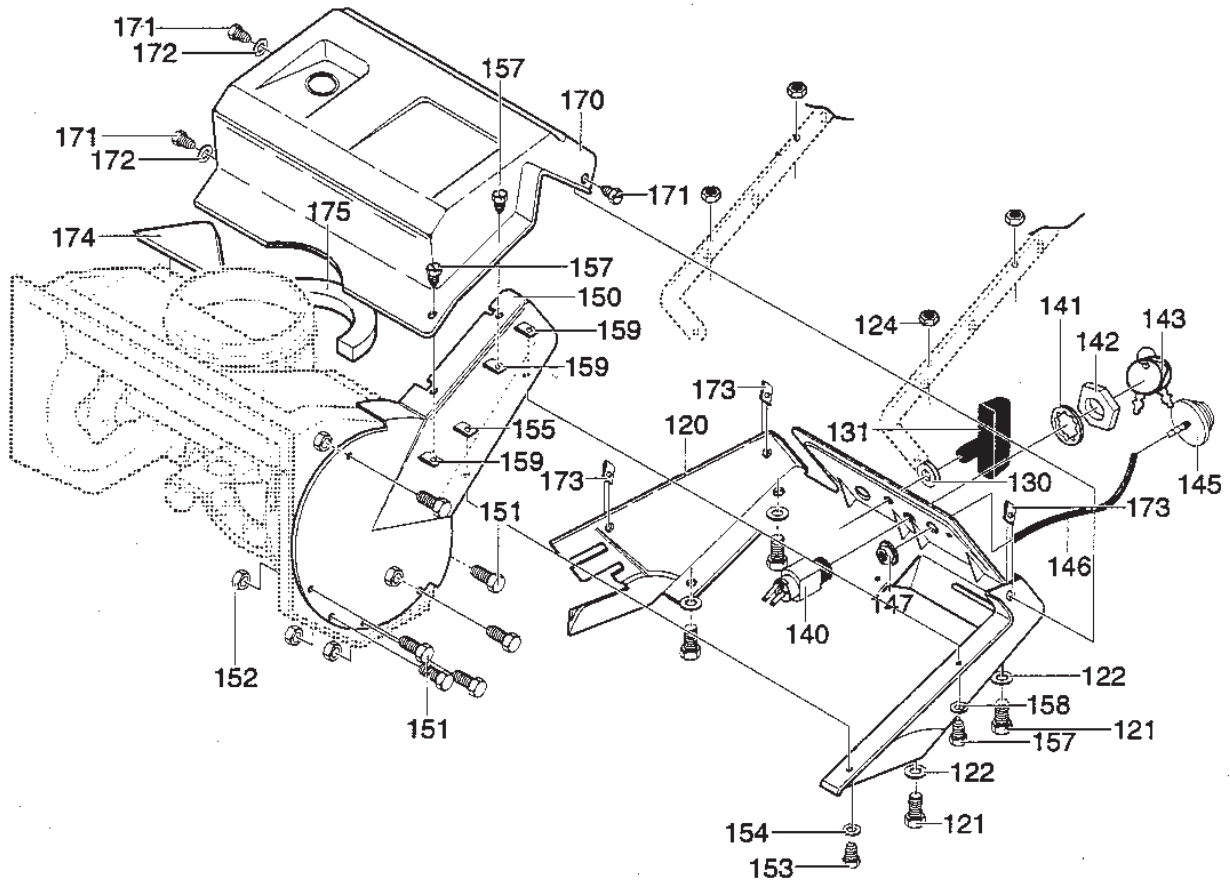

Utgåva Issue 47 - 2014		Kåpor Covers			
Pos. Fig.	Antal Quantity	Art nr Part No	Benämning	Description	Anmärkning Notes
120	1	1812-1384-01	Kapa-nedre	Bottom Cover	
121	4	9988-3532-12	Skruv	Screw	
122	4	9699-0028-02	Bricka	Washer	
124	4	1812-0812-01	Mutter	Nut	
130	1	1133-0962-01	Linhylsa	Grommet & Rope Guide Wash	
131	1	1133-0995-01	Starthandtag	Starter Grip	
140	1	1133-0956-01	Tändningslas	Ignition Switch	
141	1	1134-2853-01	Bricka	Washer	
142	1	1134-2852-01	Mutter	Nut	
143	1	1134-2848-01	Tändningsnyckel	Ignition Key	
145	1	1133-0949-01	Primernippel	Primer	
146	1	1133-0930-01	Primerslang	Primer Hose	
147	1	9795-3531-02	Mutter	Nut	
150	1	1133-0957-01	Remskydd	Belt Cover	
151	6	1812-0959-01	Bult	Bolt	
152	6	1812-0630-01	Mutter	Nut	
153	1	9899-3516-16	Skruv	Screw	
154	1	9699-0028-02	Bricka	Washer	
155	1	1133-0942-01	Mutter	Nut	
157	3	1133-0955-01	Skruv	Screw	
158	1	9699-0028-02	Bricka	Washer	
159	3	1133-1026-01	Mutter	Nut	
170	1	1812-1557-01	Motorkapa-övre	Cover-Top	
171	3	1133-0955-01	Skruv	Screw	
172	2	9699-0028-02	Bricka	Washer	
173	3	1133-1026-01	Mutter	Nut	
174	1	1133-0952-01	Tätning	Housing Seal Strip	
175	1	1133-0953-01	Tätning	Chute Seal Strip	
180	1	1133-0961-01	Ljuddämparskydd	Muffler Guard	
181	2	9988-3516-16	Skruv	Screw	
182	2	9699-0028-02	Bricka	Washer	
183	2	1133-0942-01	Mutter	Nut