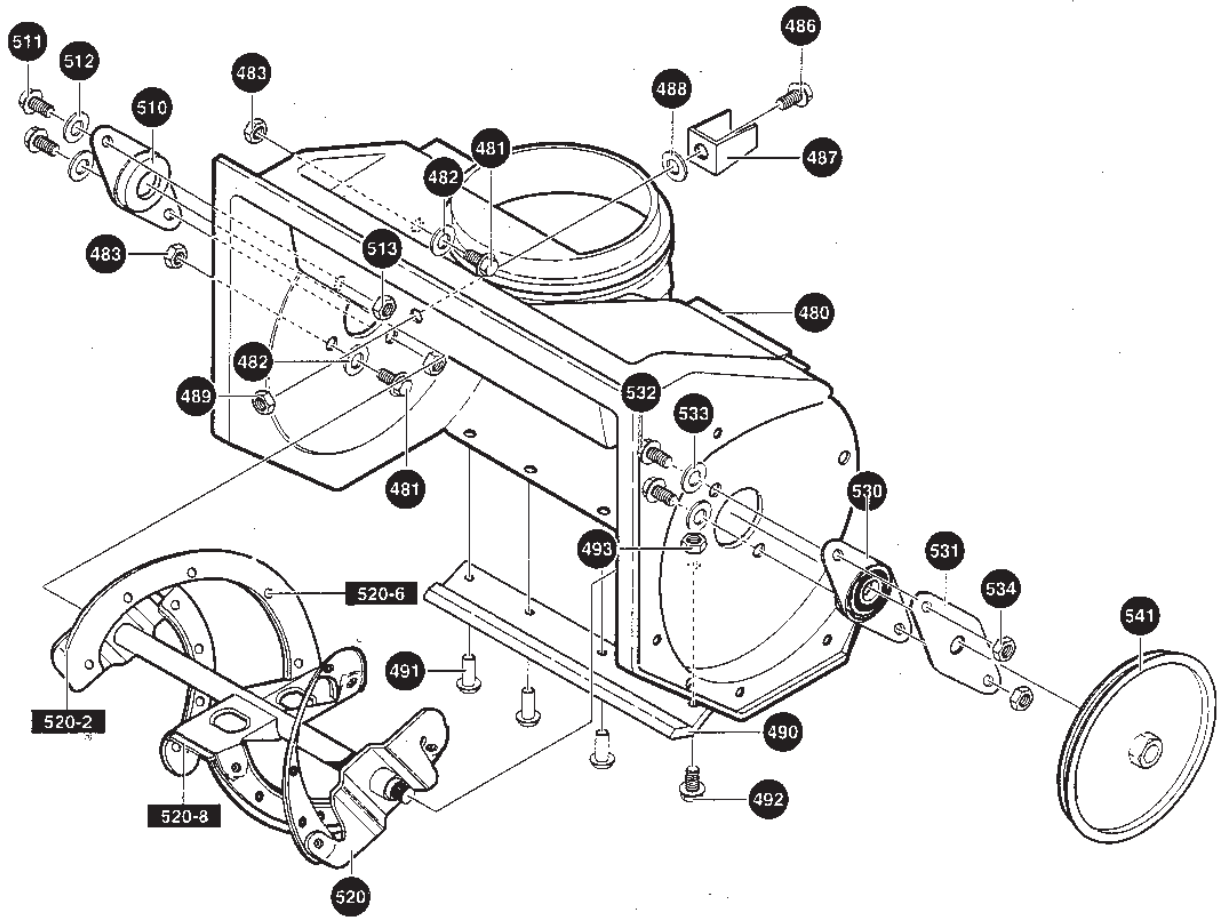

Utgåva Issue 47 - 2014		Snöskruv Auger			
Pos. Fig.	Antal Quantity	Art nr Part No	Benämning	Description	Anmärkning Notes
480	1	1133-0994-01	Snöskruvhus	Rect Housing	
481	4	9988-3519-16	Skruv	Screw	
482	4	9699-0028-02	Bricka	Washer	
483	4	1812-0812-01	Mutter	Nut	
486	1	9988-3516-16	Skruv	Screw	
487	1	1133-0993-01	Vridstopp	Stop Bracket	
488	1	1812-1556-01	Bricka	Flat washer	
489	1	1812-0812-01	Mutter	Nut	
489	1	9743-3521-32	Mutter	Nut	
490	1	1133-0999-01	Skrapskär	Scraper Blade	
491	3	1133-1022-01	Nit	Rivet	
492	1	9988-3519-16	Skruv	Screw	
493	1	9727-3541-22	Mutter	Nut	
510	1	1133-1019-01	Flänslager	Flange Bearing	
511	2	9988-3525-16	Skruv	Screw	
512	2	9699-0028-02	Bricka	Washer	
513	2	9727-3541-22	Mutter	Nut	
520	2	1133-0960-01	Centrumskär	Centre Blade	Pos 520-8
520	20	1133-0940-01	Nit	Rivet	Pos 520-6
520	4	1133-0964-01	Snöskruvskär	Auger Blade	Pos 520-2
520	1	1133-0966-01	Snöskruv kpl	Auger	
530	1	1133-0947-01	Lager m.hallare	Bearing & Plate	
531	1	1133-1000-01	Lagerhallare	Bearing Retainer	
532	2	9988-3516-16	Skruv	Screw	
533	2	9699-0028-02	Bricka	Washer	
534	2	1812-0812-01	Mutter	Nut	
541	1	1812-1400-01	Remskiva	Pulley