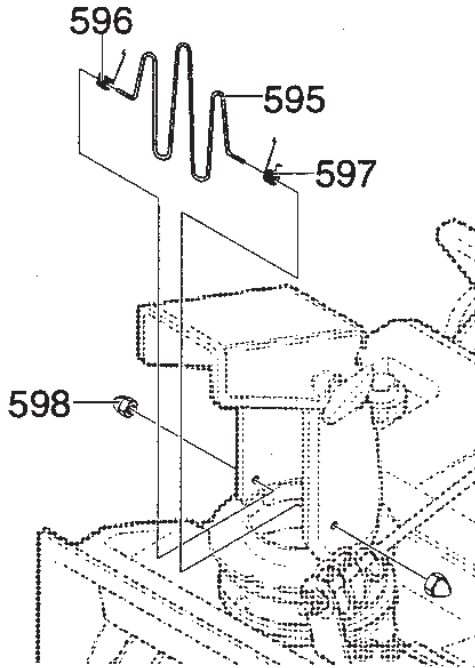

Utgåva Issue 47 - 2014		Utkast Chute			
Pos. Fig.	Antal Quantity	Art nr Part No	Benämning	Description	Anmärkning Notes
580	1	1133-0987-01	Utkastring	Chute Ring	
581	4	1133-1014-01	Skruv	Screw	
582	4	1133-1018-01	Utkastledplat	Chute Guide	
590	1	1133-1004-01	Utkaströr	Lower Chute	
591	2	9899-3516-16	Skruv	Screw	
592	2	9727-3541-22	Mutter	Nut	
592	2	1812-0812-01	Mutter	Nut	
592	2	1812-1758-01	Mutter	Nut	
595	1	1133-0970-01	Utkastskydd	Lower Wire Chute Guide	
596	1	1133-0944-01	Fjäder	Torsion Chute Spring	
597	1	1133-0945-01	Fjäder	Torsion Chute Spring	
598	2	1133-0937-01	Hattlasning	Nut	
600	1	1133-0967-01	Utkastskärm	Upper Chute	
601	1	1133-0969-01	Gangjärnsaxel	Hinge Wire	
602	1	9899-3632-12	Skruv	Screw	
603	1	9699-0029-02	Bricka	Washer	
604	1	1133-0932-01	Lasratt	Wing Knob	
605	1	9795-3631-02	Mutter	Nut	
606	1	1133-1023-01	Skruv	Screw	
607	1	9699-0029-02	Bricka	Washer	
608	1	1812-0811-01	Mutter	Nut