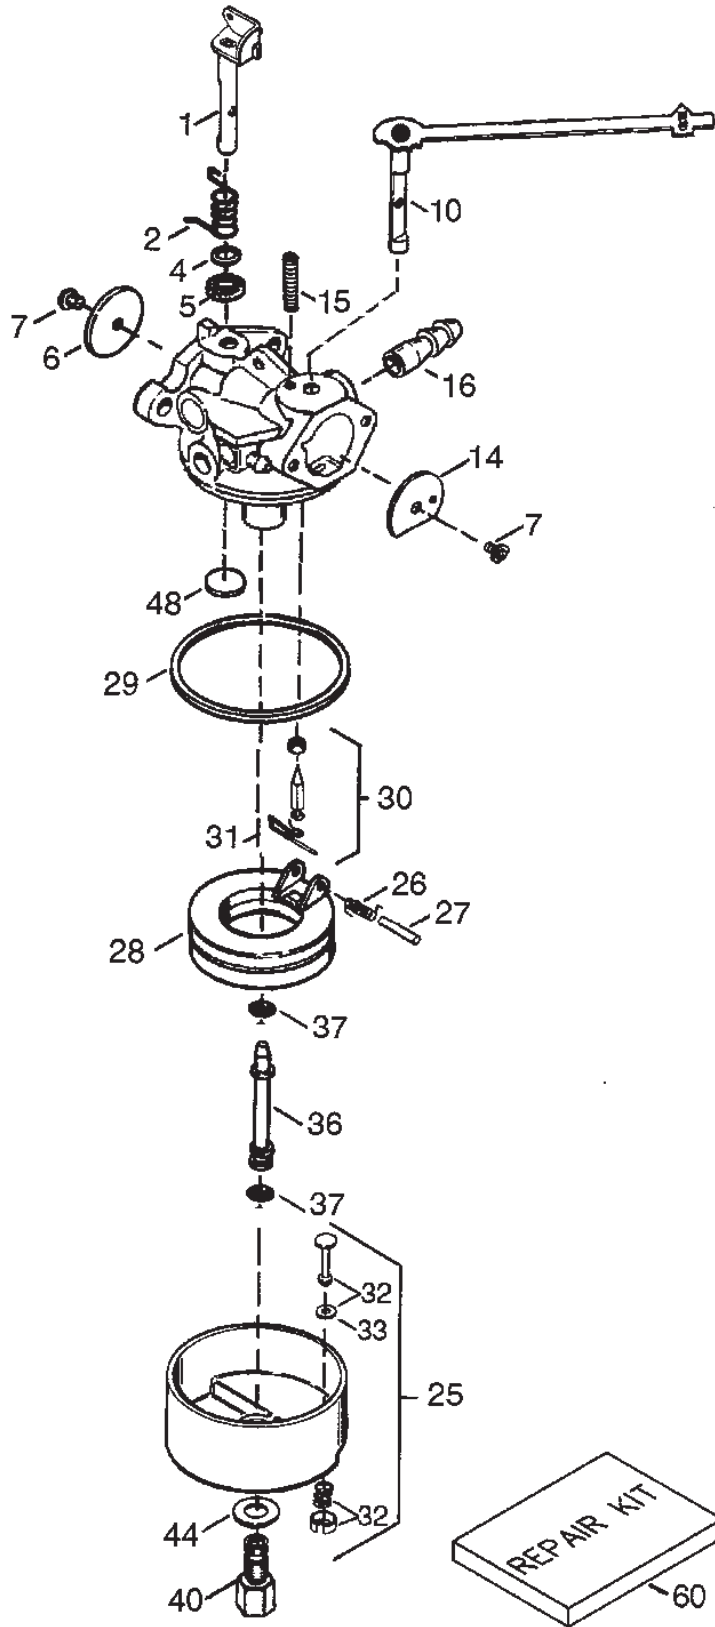

640090

Utgåva Issue 47 - 2014		Tecumseh H600 Förgasare		Tecumseh H600 Carbuettor	
Pos. Fig.	Antal Quantity	Art nr Part No	Benämning	Description	Anmärkning Notes
1	1	632166A	Spjällsaxeln	Throttle Shaft	
2	1	632169	Fjäder	Spring	
4	1	631184	Bricka	Washer	
5	1	631183	Tätning	Dust seal	
6	1	631616	Gasspjäll	Throttle Shutter	
6	1	631621	Gasspjäll	Throttle Shutter	
7	2	650506	Skruv	Screw	
10	1	631300	Chokeaxel	Dust seal	
14	1	31837	Choke shutter	Choke shutter	
14	1	631815	Choke shutter	Choke shutter	
15	1	630735	Fjäder	Spring	
16	1	632164	Nippel	Fuel fitting	
25	1	631951	Flottörhus kpl	Float bowl assy	Inkl. pos 32, 33
26	1	632386	Fjäder	Float spring	
27	1	631024	Flottöraxel	Float shaft	
28	1	632019	Flottör	Float	
29	1	631028	O-ring	O-ring	
30	1	631021	Nalventil kpl	Inlet needle assy	Inkl. pos 31
31	1	631022	Fjäder	Spring clip	
32	1	27136A	Bowl drain	Bowl drain	
33	1	27554	Packning	Gasket	
36	1	640080	Main nozzle tube	Main nozzle tube	
37	2	632547	O-ring	O-ring	
40	1	640087	Mutter	Nut	
40	1	640301	Mutter	Nut	
44	1	27110A	Packning	Gasket	
48	1	631027	Welch plug	Welch plug	
60	1	632760	Reparationssats	Repair Kit	Märkta/marked F