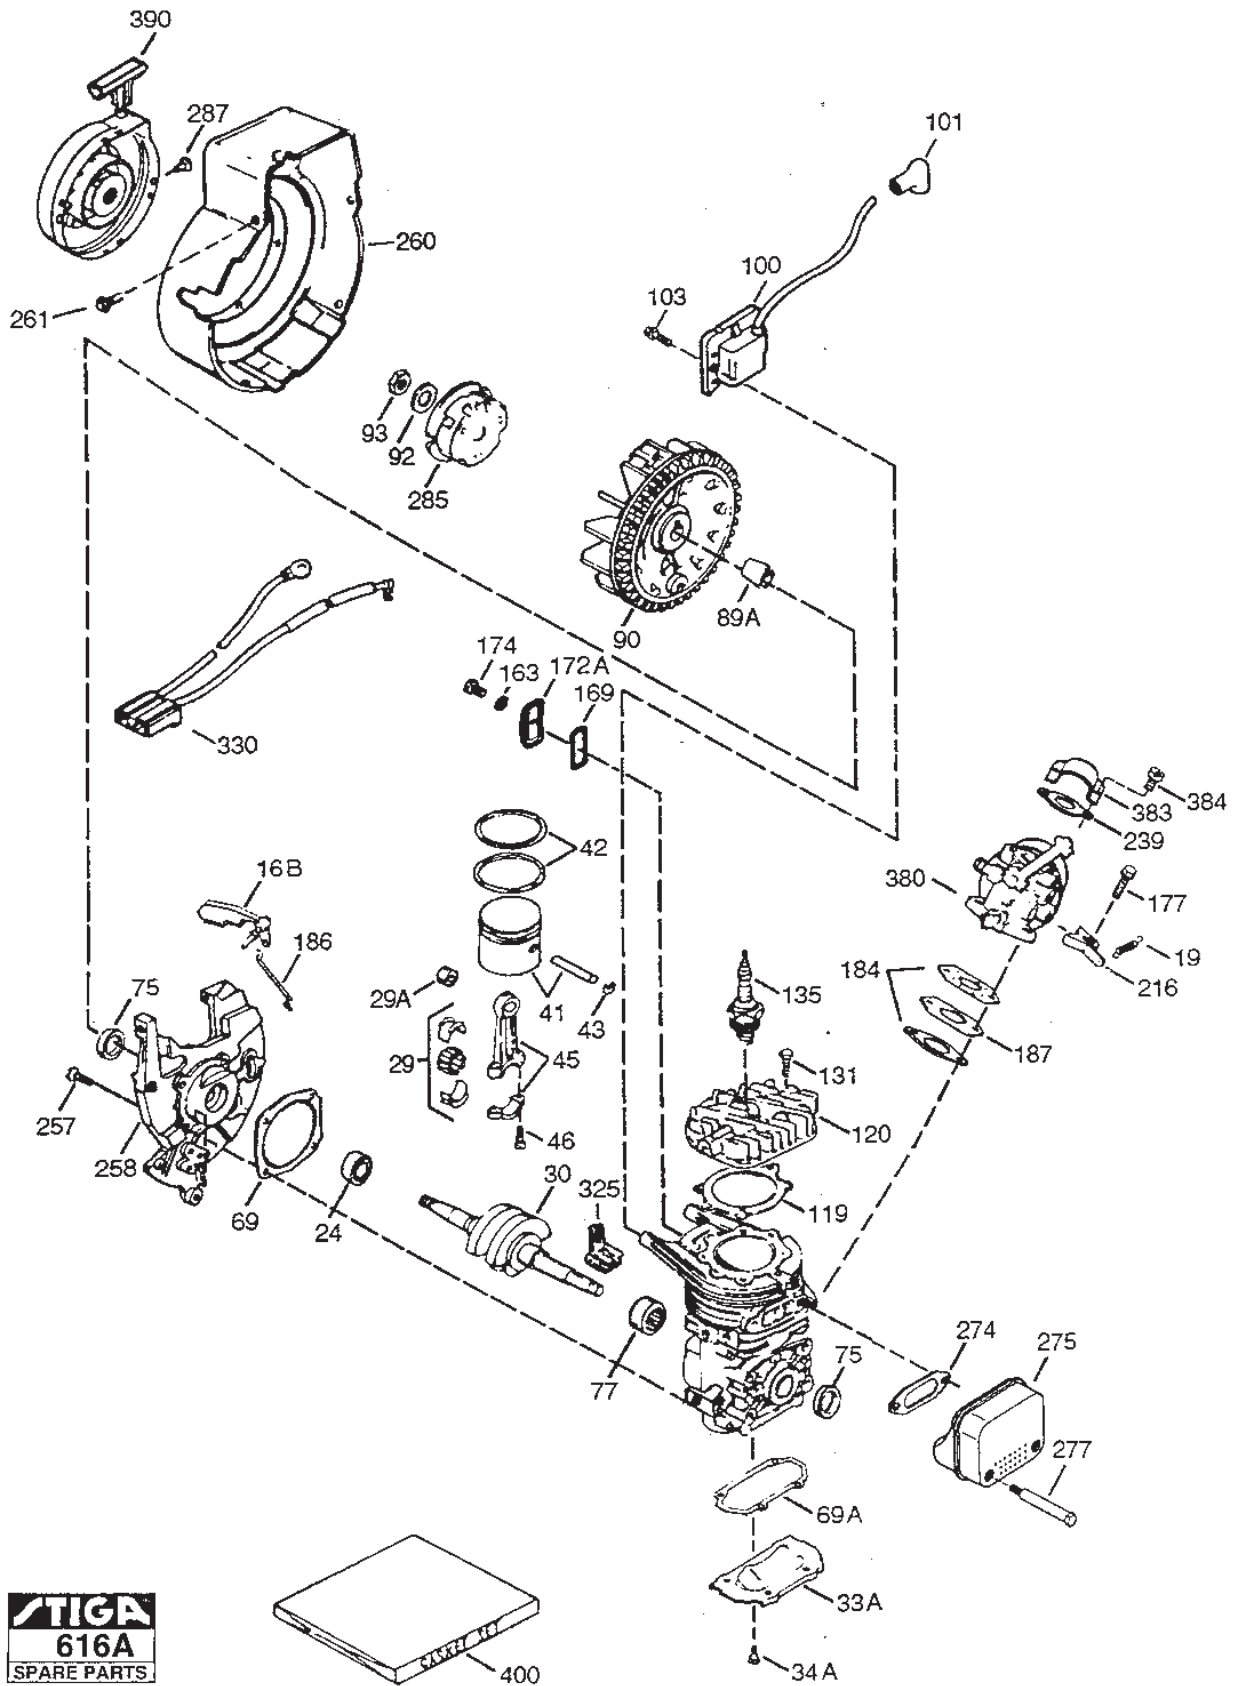

Utgåva Issue 47 - 2014		Tecumseh H600		Tecumseh H600	
Pos. Fig.	Antal Quantity	Art nr Part No	Benämning	Description	Anmärkning Notes
287	3	650926	Skruv	Screw	
325	1	29443	Wire clip	Wire clip	
330	1	611255	Kabelhärva	Wiring harness	
380	1	640090	Förgasare kpl	Carburettor Assy	Inkl.pos 184
380	1	640090A	Förgasare kpl	Carburettor Assy	Inkl. pos 184
380	1	640341	Förgasare kpl	Carburettor Assy	Inkl. pos 184
383	1	570434	Baffle	Baffle	
384	2	650431	Skruv	Screw	
390	1	590743	Starter assy	Starter assy	
400	1	510324B	Packningssats	Gasket set	Märkta/marked S