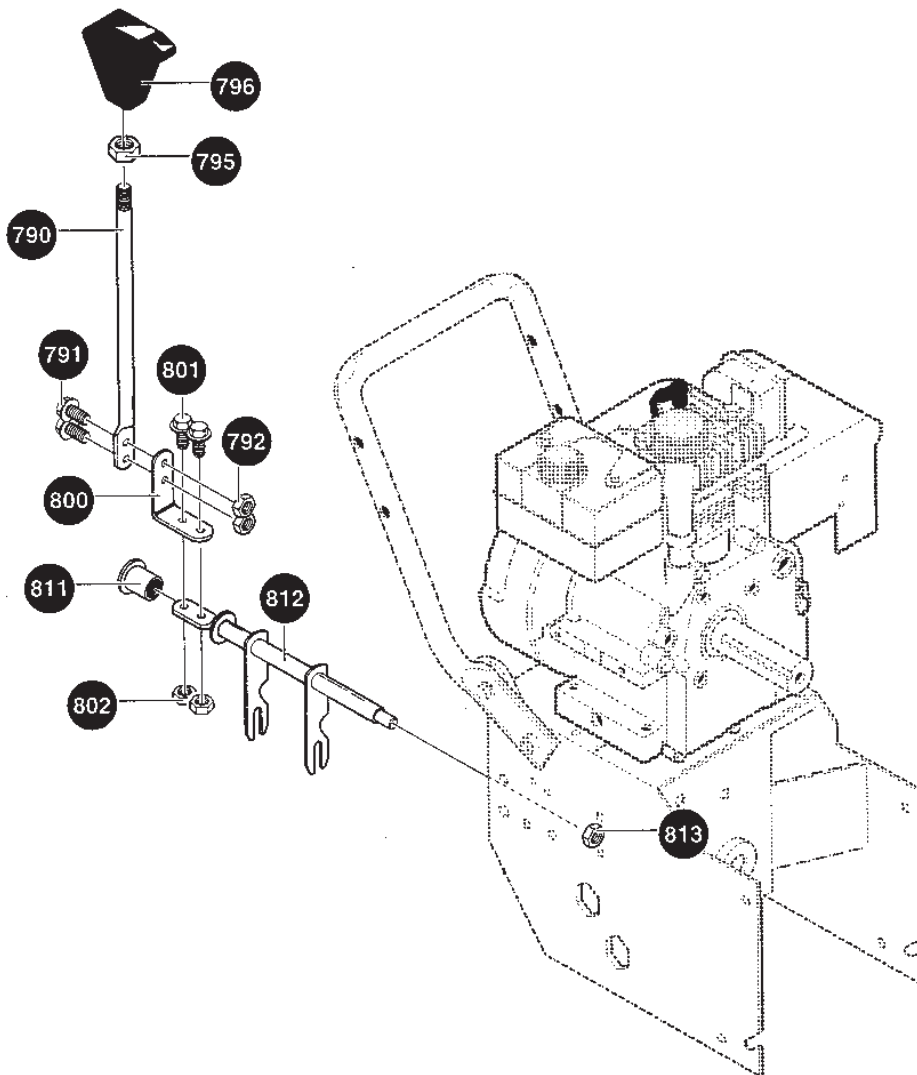

Snow Buster - Snow King

524

Utgåva Issue 47 - 2014		Motor Remtransmission	Engine Belt Transmission		
Pos. Fig.	Antal Quantity	Art nr Part No	Benämning	Description	Anmärkning Notes
12	4	9988-3638-12	Skruv	Screw	
13	4	9683-0030-02	Bricka	Washer	
16	1	1812-1385-01	Ljuddämparskydd	Muffler Guard	
17	2	1812-1386-01	Skruv	Screw	
18	2	1812-1388-01	Bricka	Washer	
19	2	1812-1387-01	Planbricka	Flat washer	
41	1	1812-0533-01	Remstyrning	Belt Guide	
42	1	1812-0667-01	Plastbricka	Washer	
43	1	9683-0030-02	Bricka	Washer	
44	1	9987-5125-16	Skruv	Screw	
45	1	1812-1566-01	Distans	Spacer	
53	2	1812-1201-01	Motorremskiva	Traction Pulley	
54	2	1812-1206-01	Distans	Spacer	
57	1	1812-9016-01	Kilrem	V-Belt	
58	1	1812-0407-01	Bricka	Washer	
59	1	1812-1350-01	Distans	Spacer	
60	2	1812-1351-01	Motorremskiva	Engine Pulley	
63	1	1812-9020-01	Drivrem	Belt	
67	1	1812-0283-01	Bricka	Washer	
68	1	9683-0035-02	Bricka	Washer	
69	1	1133-0762-01	Skruv	Screw	

Utgåva Issue 47 - 2014		Chassi Spännrullar		Chassis Idler Pulleys	
Pos. Fig.	Antal Quantity	Art nr Part No	Benämning	Description	Anmärkning Notes
80	1	1812-1526-01	Chassi	Frame	
88	6	1812-0385-01	Skruv	Screw	
90	1	1812-1257-01	Bottenplat	Bottom Panel	
91	4	9988-3516-16	Skruv	Screw	
103	1	1812-1568-01	Spännarm	Engagement Arm	
105	1	1812-1511-01	Lasstift	Hair Pin	
106	1	1812-1533-01	Pinne	Klik Clip	
108	1	1812-1534-01	Arm	Lever	
109	2	1812-0328-01	Bussning	Bushing	
110	1	9899-3732-16	Skruv	Screw	
111	2	1812-1509-01	Planbricka	Flat washer	
140	1	1812-1524-01	Spännarm	Traction Lever	
141	1	1133-0887-01	Bult	Bolt	
145	1	1812-0329-01	Fjäder	Spring	
146	1	9988-3732-12	Skruv	Screw	
148	2	1812-0305-01	Spännrulle	Tension Roller	
149	2	9743-3721-32	Mutter	Nut	
160	1	1812-1513-01	Remskydd	Belt Cover	
161	2	9988-3516-16	Skruv	Screw	
162	2	9699-0028-02	Bricka	Washer	
199	1	1812-0329-01	Fjäder	Spring	