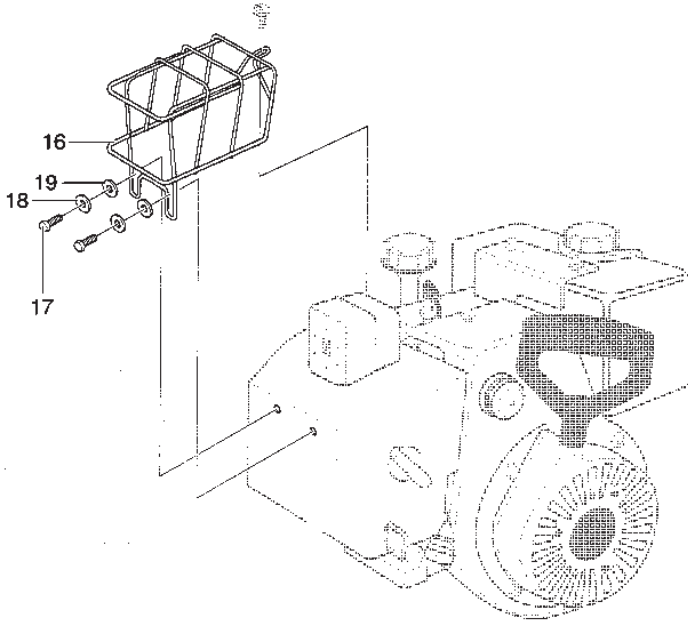

Snow Buster - Snow King

524

Utgåva Issue 47 - 2014		Motor Remtransmission	Engine Belt Transmission		
Pos. Fig.	Antal Quantity	Art nr Part No	Benämning	Description	Anmärkning Notes
12	4	9988-3638-12	Skruv	Screw	
13	4	9683-0030-02	Bricka	Washer	
16	1	1812-1385-01	Ljuddämparskydd	Muffler Guard	
17	2	1812-1386-01	Skruv	Screw	
18	2	1812-1388-01	Bricka	Washer	
19	2	1812-1387-01	Planbricka	Flat washer	
41	1	1812-0533-01	Remstyrning	Belt Guide	
42	1	1812-0667-01	Plastbricka	Washer	
43	1	9683-0030-02	Bricka	Washer	
44	1	9987-5125-16	Skruv	Screw	
45	1	1812-1566-01	Distans	Spacer	
53	2	1812-1201-01	Motorremskiva	Traction Pulley	
54	2	1812-1206-01	Distans	Spacer	
57	1	1812-9016-01	Kilrem	V-Belt	
58	1	1812-0407-01	Bricka	Washer	
59	1	1812-1350-01	Distans	Spacer	
60	2	1812-1351-01	Motorremskiva	Engine Pulley	
63	1	1812-9020-01	Drivrem	Belt	
67	1	1812-0283-01	Bricka	Washer	
68	1	9683-0035-02	Bricka	Washer	
69	1	1133-0762-01	Skruv	Screw