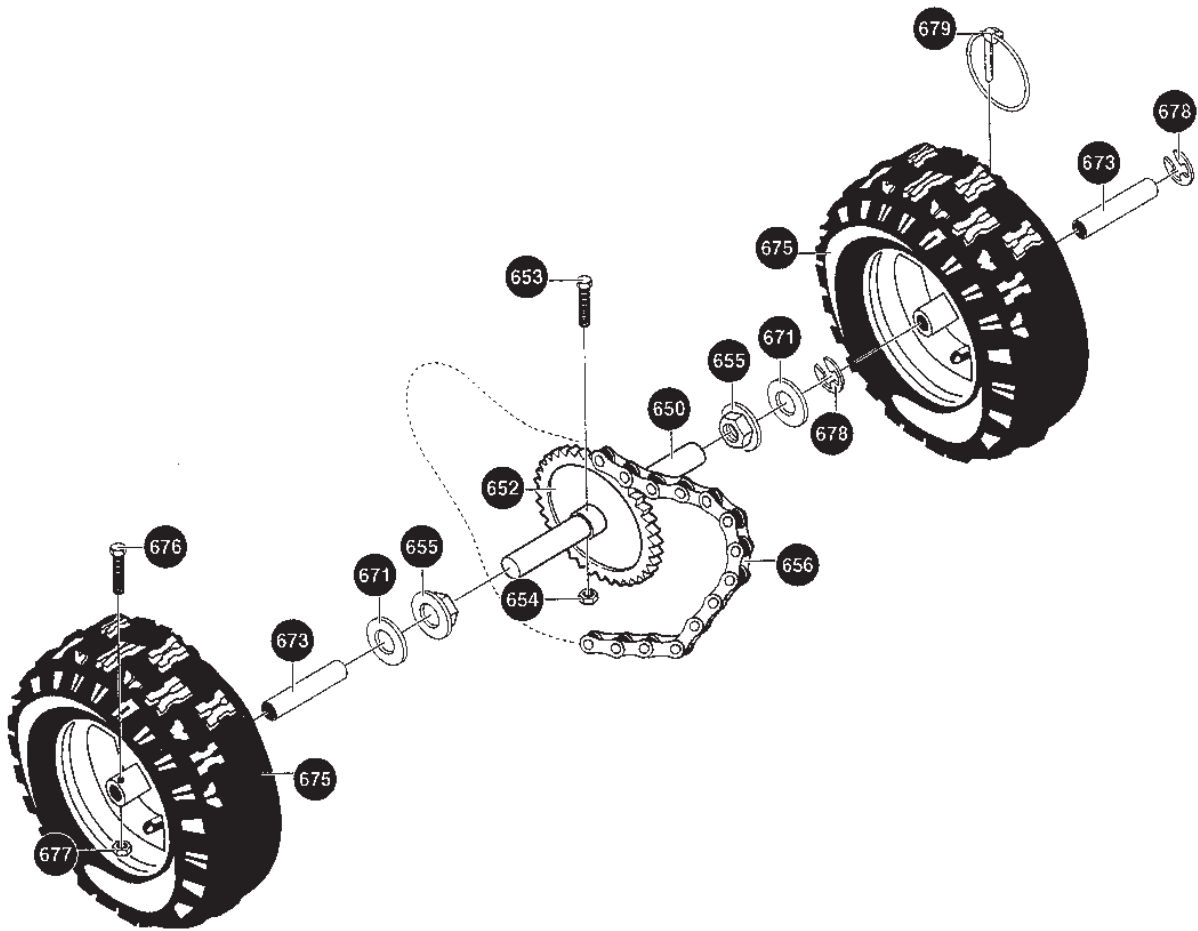

Utgåva Issue 47 - 2014		Hjul Wheels			
Pos. Fig.	Antal Quantity	Art nr Part No	Benämning	Description	Anmärkning Notes
650	1	1812-1424-01	Hjulaxel	Wheel Shaft	
650	1	1812-1424-01	Hjulaxel	Wheel Shaft	
652	1	1812-1253-01	Kedjedrev-37T	Sprocket	
653	1	9988-3557-12	Skruv	Screw	
654	1	1812-0812-01	Mutter	Nut	
654	1	9743-3521-32	Mutter	Nut	
654	1	1812-0812-01	Mutter	Nut	
654	1	9743-3521-32	Mutter	Nut	
655	2	1812-1246-01	Lager	Bearing Axle	
656	1	1812-1255-01	Kedja	Chain	
656	1	1812-1255-01	Kedja	Chain	
671	2	1812-0407-01	Bricka	Washer	
673	2	1812-1342-01	Hjulbussning	Bushing	
675	2	1812-1266-01	Hjul kpl-hö	Wheel	4.80 x 4.00 - 8
675	2	1812-1266-01	Hjul kpl-hö	Wheel	4.80 x 4.00 - 8
676	1	1812-1114-01	Bult | Skruv	Bolt | Screw	
677	1	1812-0812-01	Mutter	Nut	
677	1	9743-3521-32	Mutter	Nut	
677	1	1812-0812-01	Mutter	Nut	
677	1	9743-3521-32	Mutter	Nut	
678	2	1812-0567-01	Lasning | Bricka	Retainer ring | Washer	
679	1	1812-0408-01	Lassprint	Clik Pin