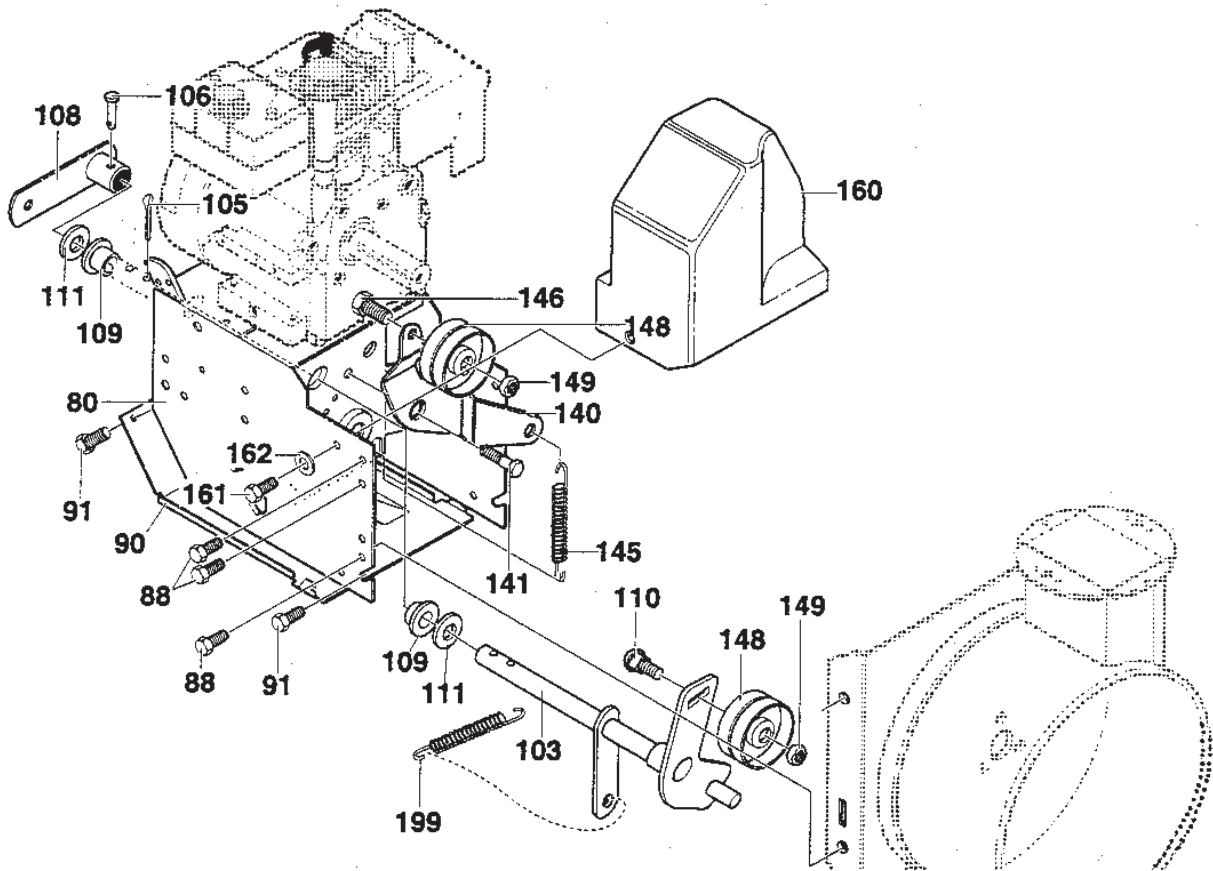

Utgåva Issue 47 - 2014		Chassi Spännrullar		Chassis Idler Pulleys	
Pos. Fig.	Antal Quantity	Art nr Part No	Benämning	Description	Anmärkning Notes
80	1	1812-1526-01	Chassi	Frame	
88	6	1812-0385-01	Skruv	Screw	
90	1	1812-1257-01	Bottenplat	Bottom Panel	
91	4	9988-3516-16	Skruv	Screw	
103	1	1812-1568-01	Spännarm	Engagement Arm	
105	1	1812-1511-01	Lasstift	Hair Pin	
106	1	1812-1533-01	Pinne	Klik Clip	
108	1	1812-1534-01	Arm	Lever	
109	2	1812-0328-01	Bussning	Bushing	
110	1	9899-3732-16	Skruv	Screw	
111	2	1812-1509-01	Planbricka	Flat washer	
140	1	1812-1524-01	Spännarm	Traction Lever	
141	1	1133-0887-01	Bult	Bolt	
145	1	1812-0329-01	Fjäder	Spring	
146	1	9988-3732-12	Skruv	Screw	
148	2	1812-0305-01	Spännrulle	Tension Roller	
149	2	9743-3721-32	Mutter	Nut	
160	1	1812-1513-01	Remskydd	Belt Cover	
161	2	9988-3516-16	Skruv	Screw	
162	2	9699-0028-02	Bricka	Washer	
199	1	1812-0329-01	Fjäder	Spring