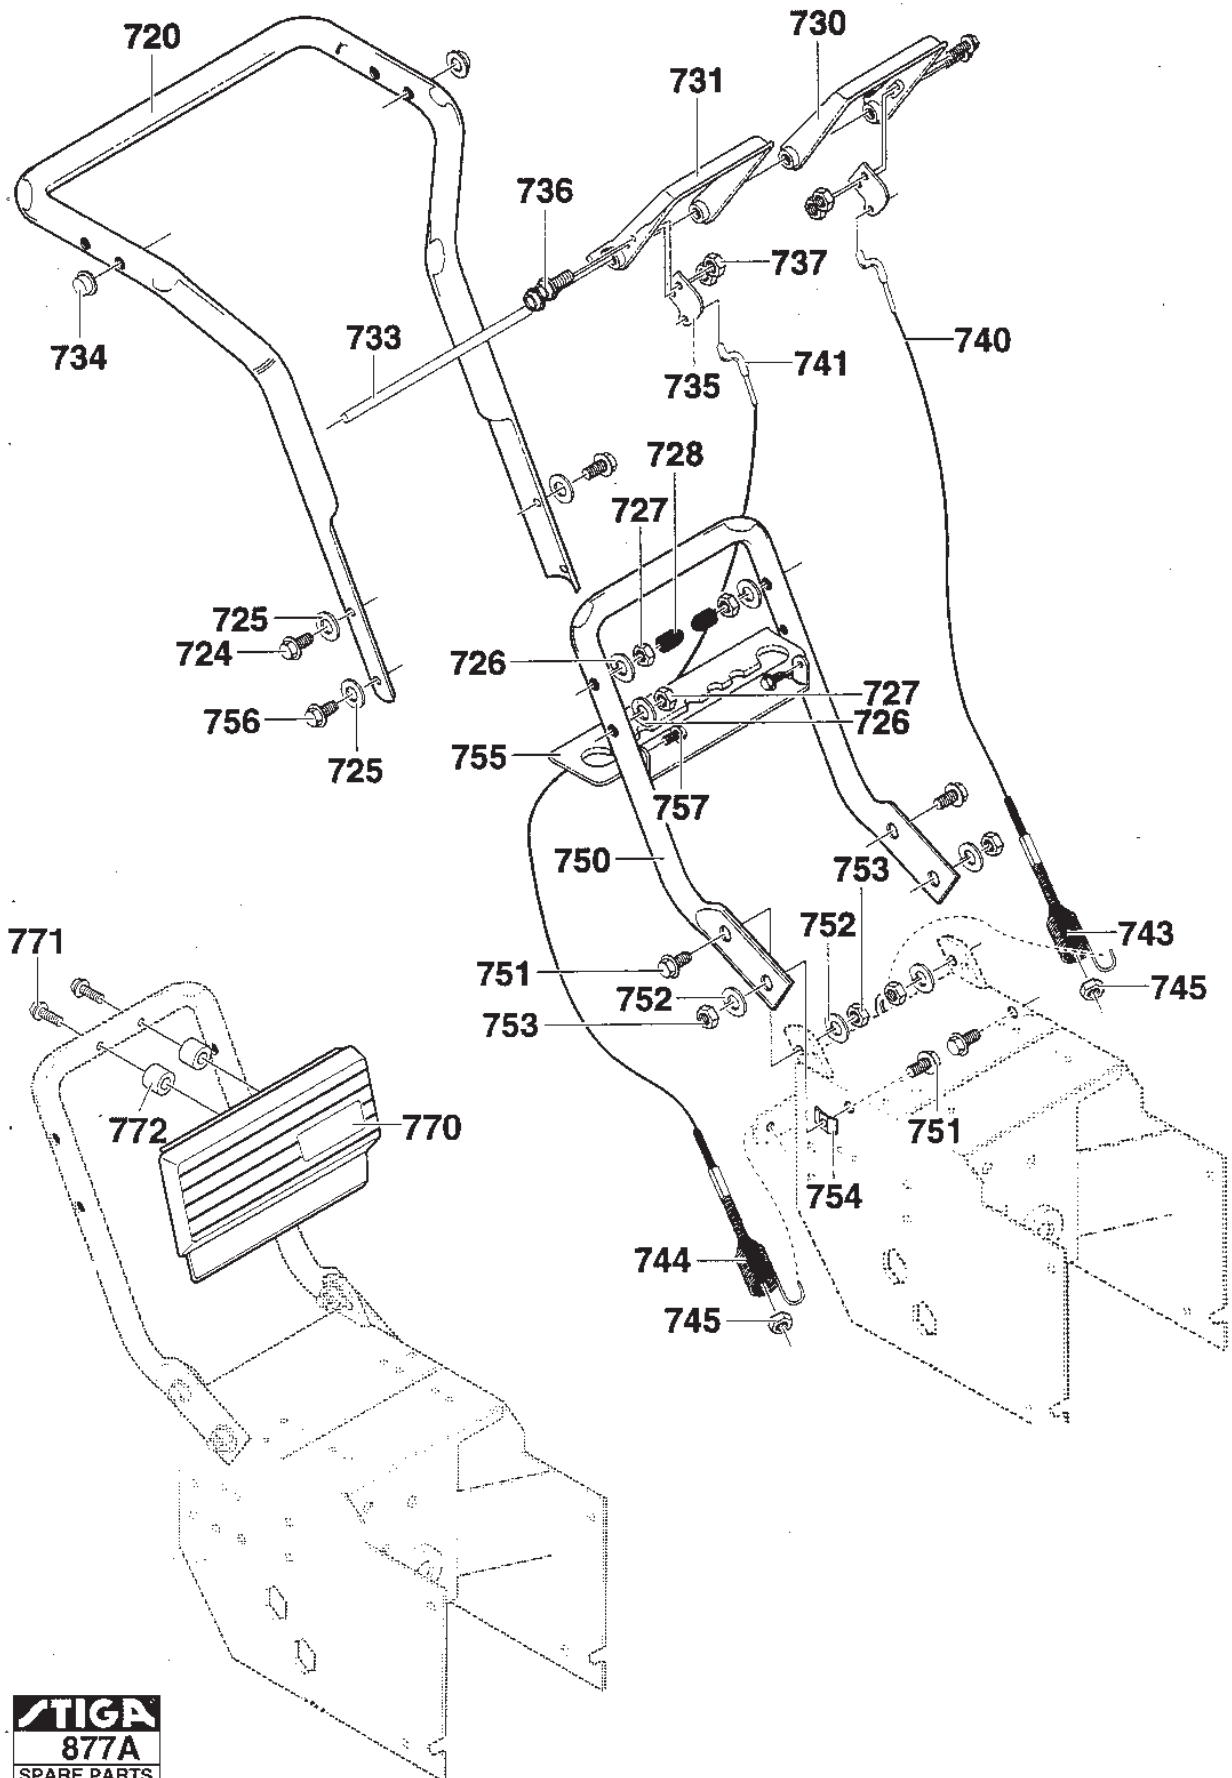

Utgåva Issue 47 - 2014		Styre	Handle		
Pos. Fig.	Antal Quantity	Art nr Part No	Benämning	Description	Anmärkning Notes
720	1	1812-1395-01	Styre-överdel	Handle-Upper	
724	2	9988-3670-12	Skruv	Screw	
725	4	9699-0029-02	Bricka	Washer	
726	4	9683-0030-02	Bricka	Washer	
727	4	9795-3631-02	Mutter	Nut	
728	2	1812-0941-01	Plastknopp	Plastic Stop	
730	1	1812-0932-01	Kopplingshandtag-vä	Clutch Handle, Left	
731	1	1812-0933-01	Kopplingshandtag-hö	Clutch Handle, Right	
733	1	1812-0934-01	Handtagsaxel	Clutch handle rod | Rod, Clutch Handle	
734	2	1812-0513-01	Lasning	Retainer	
735	2	1812-0946-01	Wirefäste	Cable pivot plate | Plate, Cable Pivot	
736	4	9988-3525-16	Skruv	Screw	
737	4	1812-0812-01	Mutter	Nut	
740	1	1812-0248-01	Reglagewire (725 Mm)	Wire (725 Mm)	
741	1	1812-1519-01	Reglagewire	Clutch Cable	
743	1	1812-1210-01	Fjäder	Spring	
744	1	1812-0254-01	Fjäder	Spring	
745	2	9743-3521-32	Mutter	Nut	
750	1	1812-1323-01	Däck-underdel | Styre-underdel	Handle-lower	
751	4	9988-3625-16	Skruv	Screw	
752	4	9683-0030-02	Bricka	Washer	
753	4	9795-3631-02	Mutter	Nut	
754	2	1812-1392-01	Snabbmutter	Nut	
755	1	1812-1398-01	Växelväljarplat	Gear Selector Bracket	
756	2	9988-3651-12	Skruv	Screw	
757	2	9843-8219-16	Skruv	Screw	
770	1	1812-1367-01	Panel	Control Panel	
771	2	1812-1412-01	Skruv	Screw	
772	2	1812-0531-01	Distans	Spacer