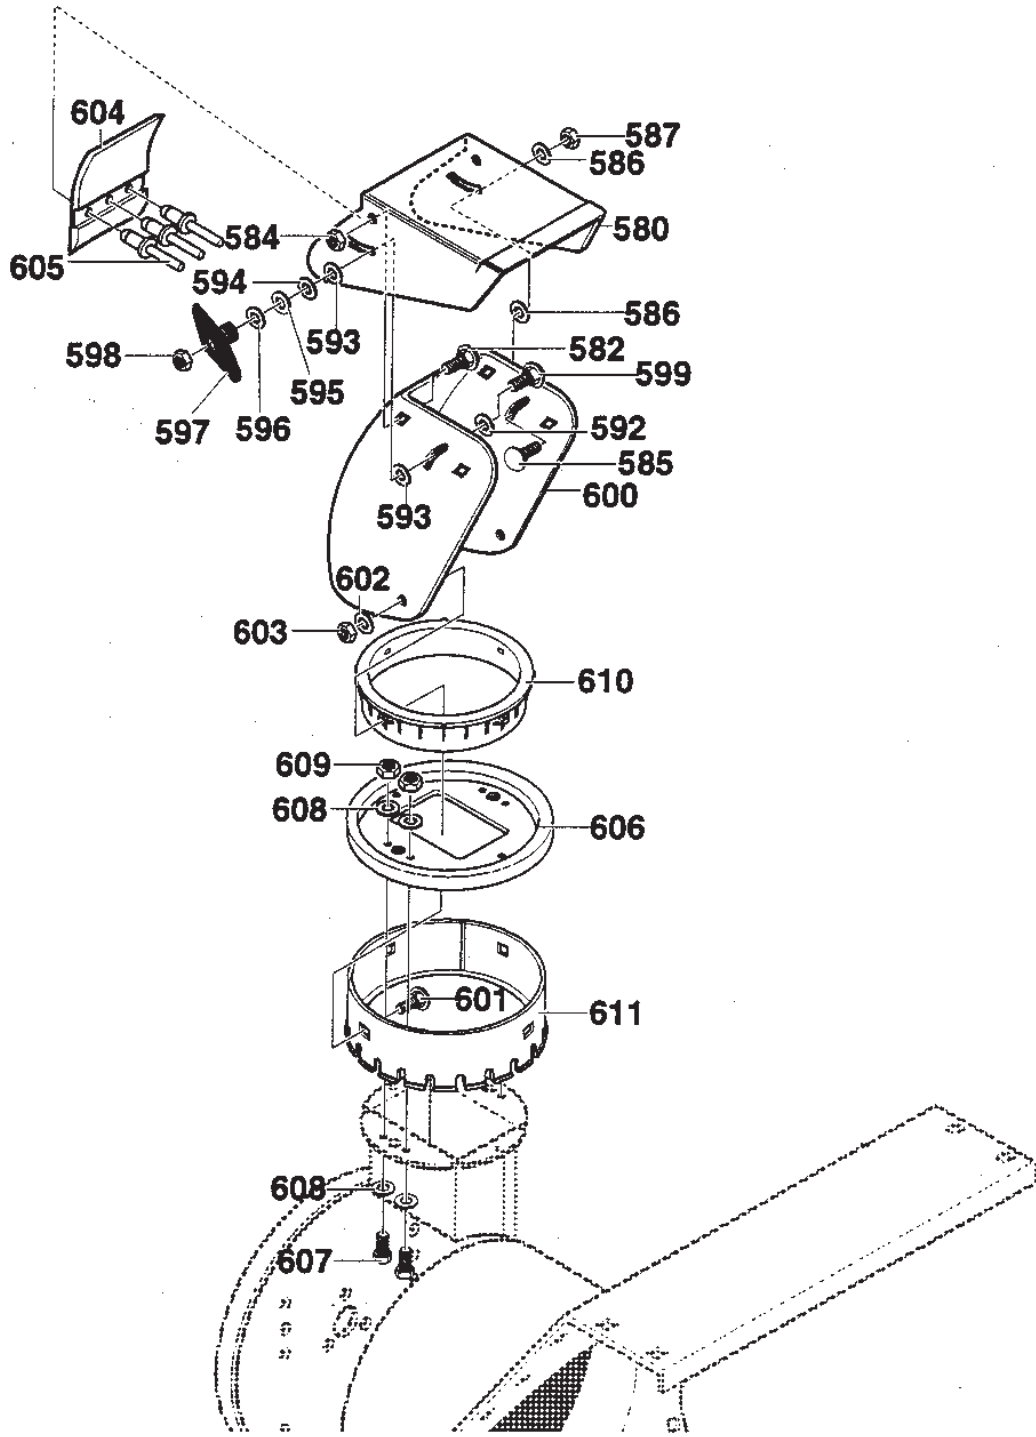

Utgåva Issue 47 - 2014		Utkast Chute			
Pos. Fig.	Antal Quantity	Art nr Part No	Benämning	Description	Anmärkning Notes
580	1	1812-1464-01	Utkastskärm	Upper Chute	
582	2	1133-1023-01	Skruv	Screw	
584	2	9743-3621-32	Mutter	Nut	
585	1	1133-1023-01	Skruv	Screw	
586	2	1812-0667-01	Plastbricka	Washer	
587	1	9743-3621-32	Mutter	Nut	
592	1	1812-1163-01	Plastbricka	Washer	
593	2	1812-0667-01	Plastbricka	Washer	
594	1	9699-0029-02	Bricka	Washer	
595	1	9683-0030-02	Bricka	Washer	
596	1	9699-0029-02	Bricka	Washer	
597	1	1133-0932-01	Lasratt	Wing Knob	
598	1	9795-3631-02	Mutter	Nut	
599	1	9899-3625-16	Skruv	Screw	
600	1	1812-1472-01	Utkaströr	Lower Chute	
601	3	9899-3625-16	Skruv	Screw	
602	3	9699-0029-02	Bricka	Washer	
603	3	9743-3621-32	Mutter	Nut	
604	1	1812-1569-01	Skyddstunga	Chute Flap | Flap	
605	3	1812-1462-01	Popnit	Pop Rivet	
606	1	1812-1336-01	Utkastplatta	Chute Rotate Collar	
607	4	9988-3519-16	Skruv	Screw	
608	8	9699-0028-02	Bricka	Washer	
609	4	9743-3521-32	Mutter	Nut	
610	1	1812-1366-01	Utkastring-inre	Chute rot. ring-inner	
611	1	1812-1332-01	Utkastring-Yttre	Chute Rotate Ring-Outer