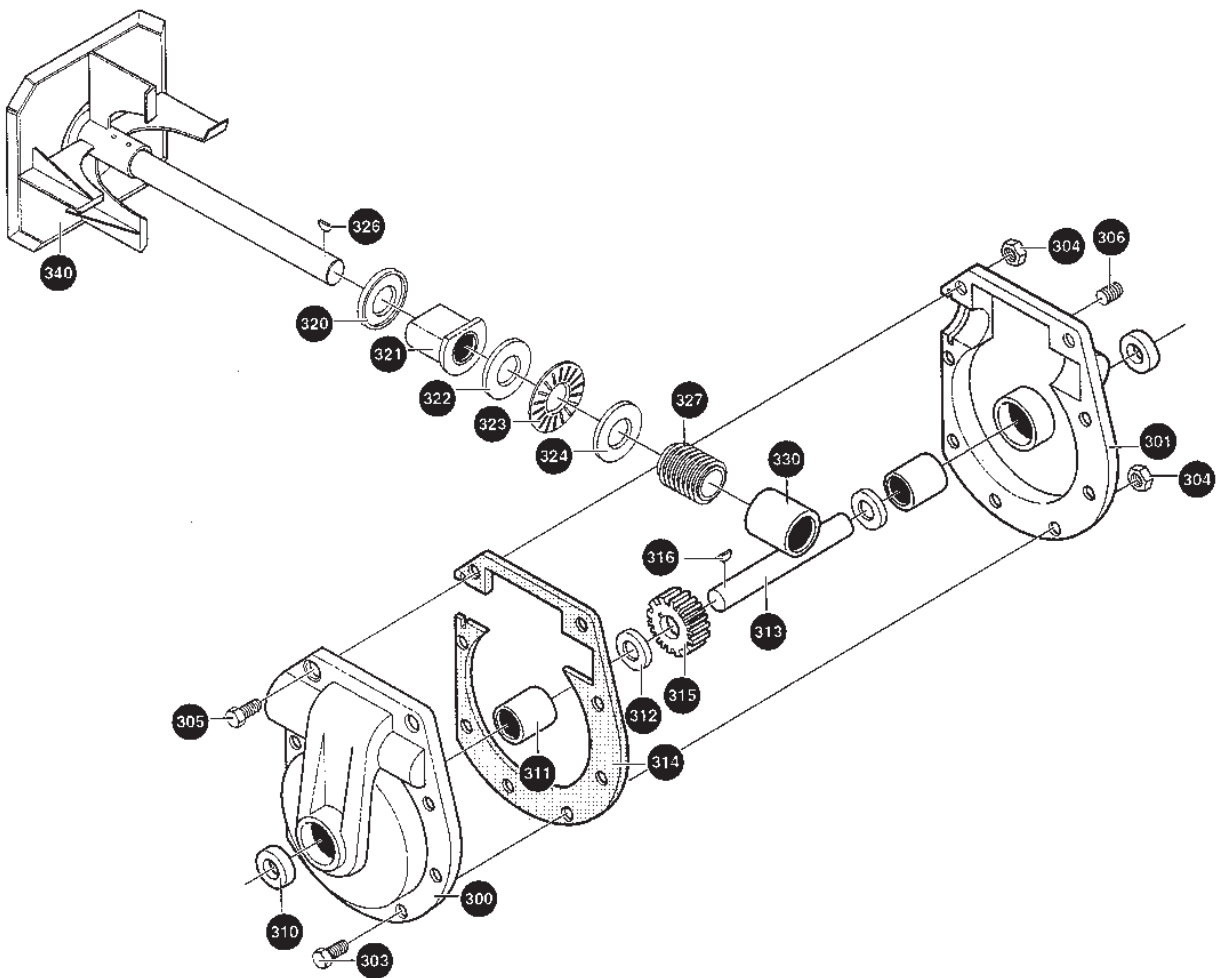

Utgåva Issue 47 - 2014		Snäckväxel		Gear Case	
Pos. Fig.	Antal Quantity	Art nr Part No	Benämning	Description	Anmärkning Notes
300	1	1812-0228-01	Snäckväxelhus-hö	Gear case-RH | Gear Housing, Right	
301	1	1812-0227-01	Snäckväxelhus-vä	Gear case-LH | Gear Housing, Left	
303	7	9987-5125-16	Skruv	Screw	
304	8	9743-5121-02	Mutter	Nut	
305	1	9987-5145-12	Skruv	Screw	
306	1	1812-0346-01	OljePlugg	Oil Plug	
310	2	1812-0344-01	Tätningring	Ring	
311	2	1812-0343-01	Lager	Bearing	
312	2	1812-0345-01	Bricka	Washer	
313	1	1812-1443-01	Snöskruvaxel	Auger Shaft	
314	1	1812-0226-01	Packning	Gasket	
315	1	1812-0335-01	Drev	Worm Gear	
316	1	1812-0409-01	Woodruffkil	Woodruff Key	
320	1	1812-0341-01	Tätningring	Ring	
321	1	1812-1259-01	Flänslager	Bearing Impeller Shaft	
322	1	1812-0857-01	Bricka	Thrust Washer	
323	1	1812-0285-01	Nallager	Needle Bearing	
324	1	1812-0857-01	Bricka	Thrust Washer	
326	1	1812-0307-01	Kil	Key	
327	1	1812-0336-01	Snäckdrev	Gear	
330	1	1812-0297-01	Lager	Bearing	
340	1	1812-1338-01	Fläktaxel M.Fläkt	Impeller Shaft W.Fan	
340	1	1812-1523-01	Fläkt M.Axel	Impeller W.Shaft	
340	1	1812-1338-01	Fläktaxel M.Fläkt	Impeller Shaft W.Fan	
340	1	1812-1523-01	Fläkt M.Axel	Impeller W.Shaft