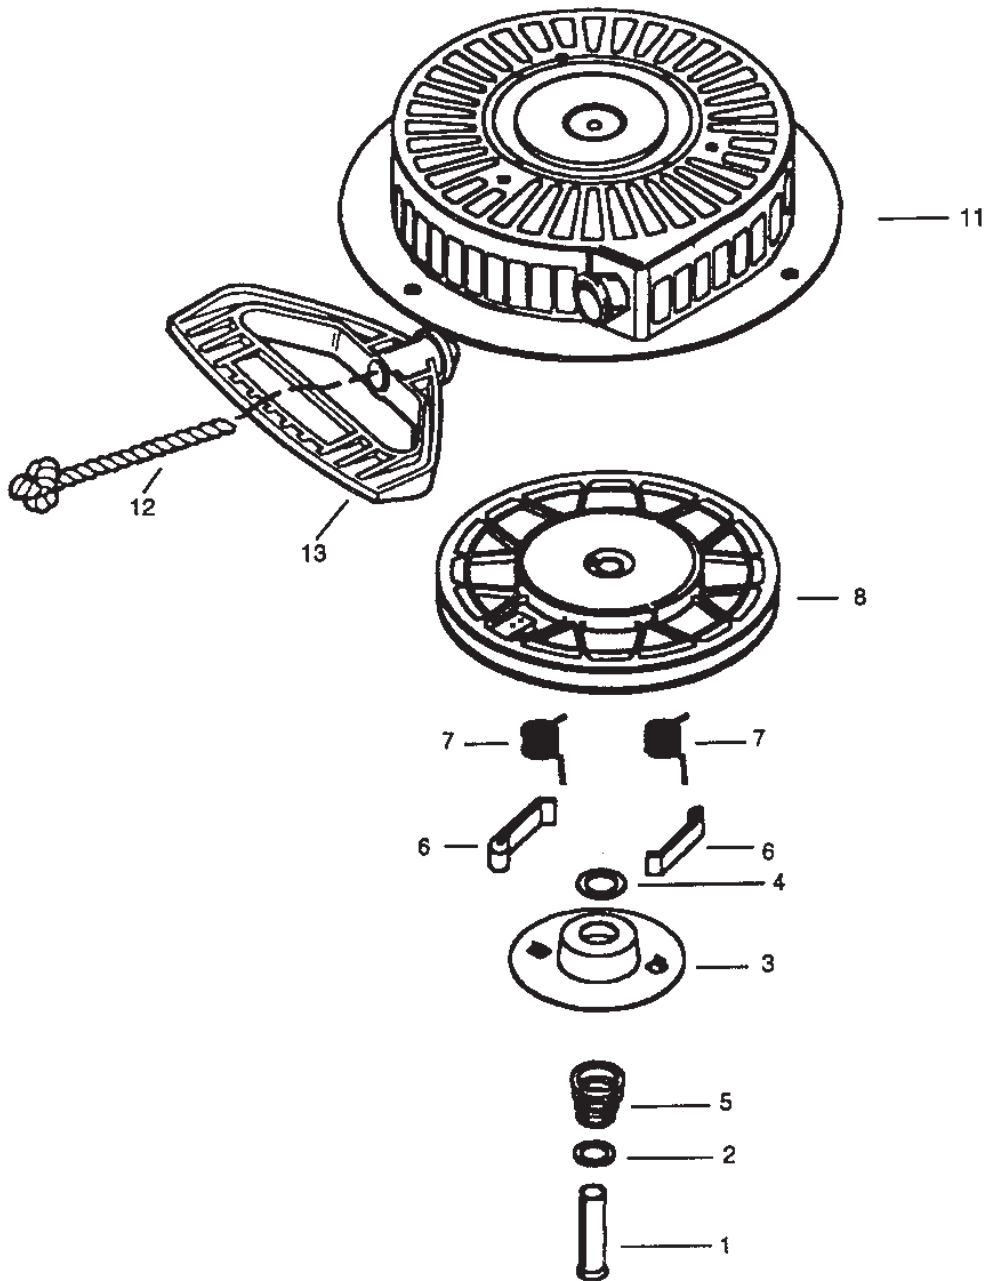

590733

Utgåva Issue 47 - 2014		Tecumseh Hm80-Hm100 Snörstart (Optional)		Tecumseh Hm80-Hm100 Rewind Starter (Optional)	
Pos. Fig.	Antal Quantity	Art nr Part No	Benämning	Description	Anmärkning Notes
1	1	590599A	Stift	Pin	Inkl. pos 4
2	1	590600	Bricka	Washer	
3	1	590696	Hallare	Retainer	
4	1	590601	Bricka	Washer	
5	1	590697	Fjäder	Spring	
6	2	590698	Starter dog	Starter dog	
7	2	590699	Fjäder	Spring	
8	1	590709	Pulley and spring	Pulley and spring	
11	1	590734	Starthus	Starter housing	
11	1	590734A	Starthus	Starter housing	
12	1	590535	Startsnöre	Starter Rope	
13	1	590574	Styrplat kpl	Starter handle