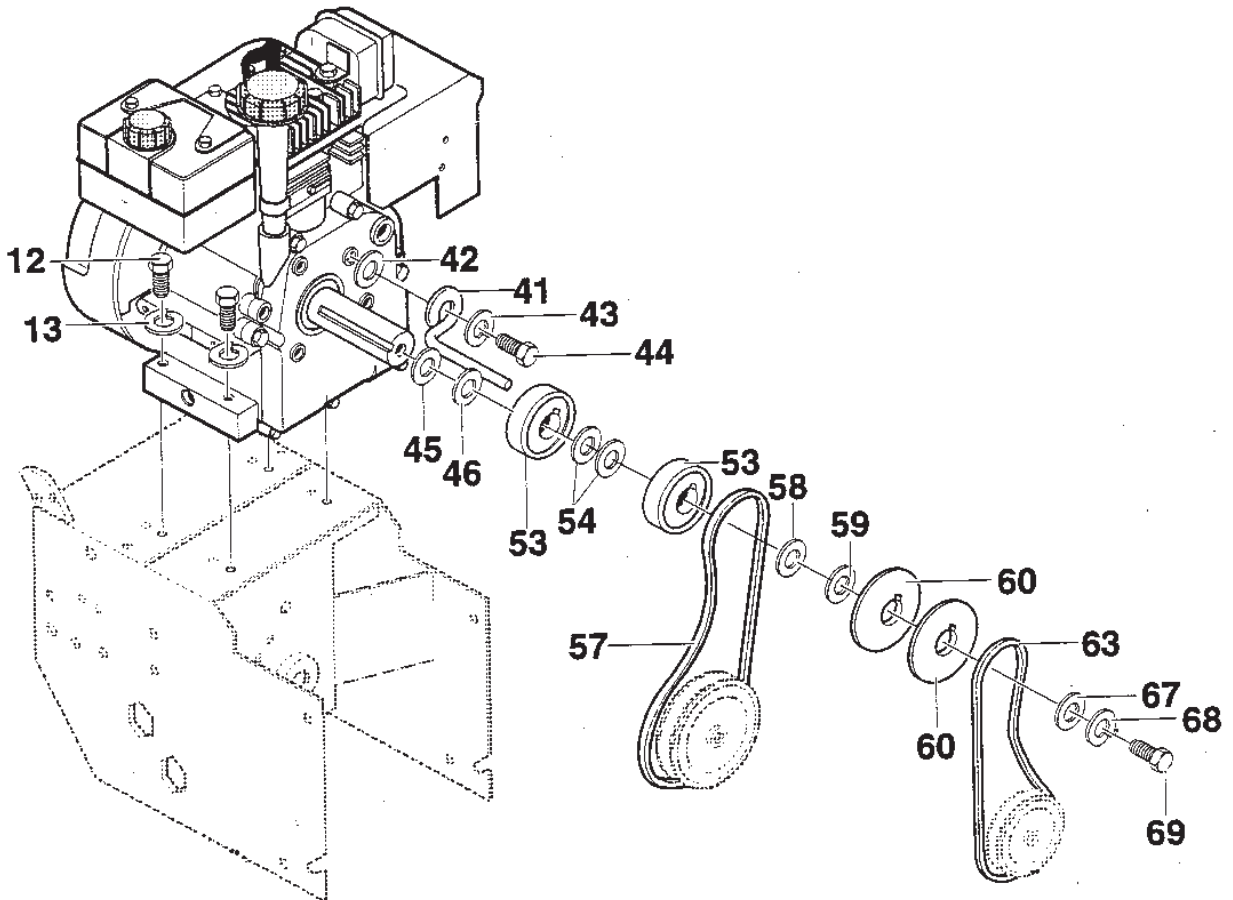

Snow Buster - Snow King

524

Utgåva Issue 47 - 2014		Motor Remtransmission	Engine Belt Transmission		
Pos. Fig.	Antal Quantity	Art nr Part No	Benämning	Description	Anmärkning Notes
12	4	9988-3638-12	Skruv	Screw	
13	4	9683-0030-02	Bricka	Washer	
16	1	1812-1385-01	Ljuddämparskydd	Muffler Guard	
17	2	1812-1386-01	Skruv	Screw	
18	2	1812-1388-01	Bricka	Washer	
19	2	1812-1387-01	Planbricka	Flat washer	
41	1	1812-0533-01	Remstyrning	Belt Guide	
42	1	1812-0667-01	Plastbricka	Washer	
43	1	9683-0030-02	Bricka	Washer	
44	1	9987-5125-16	Skruv	Screw	
45	1	1812-1566-01	Distans	Spacer	
53	2	1812-1201-01	Motorremskiva	Traction Pulley	
54	2	1812-1206-01	Distans	Spacer	
57	1	1812-9016-01	Kilrem	V-Belt	
58	1	1812-0407-01	Bricka	Washer	
59	1	1812-1350-01	Distans	Spacer	
60	2	1812-1351-01	Motorremskiva	Engine Pulley	
63	1	1812-9020-01	Drivrem	Belt	
67	1	1812-0283-01	Bricka	Washer	
68	1	9683-0035-02	Bricka	Washer	
69	1	1133-0762-01	Skruv	Screw