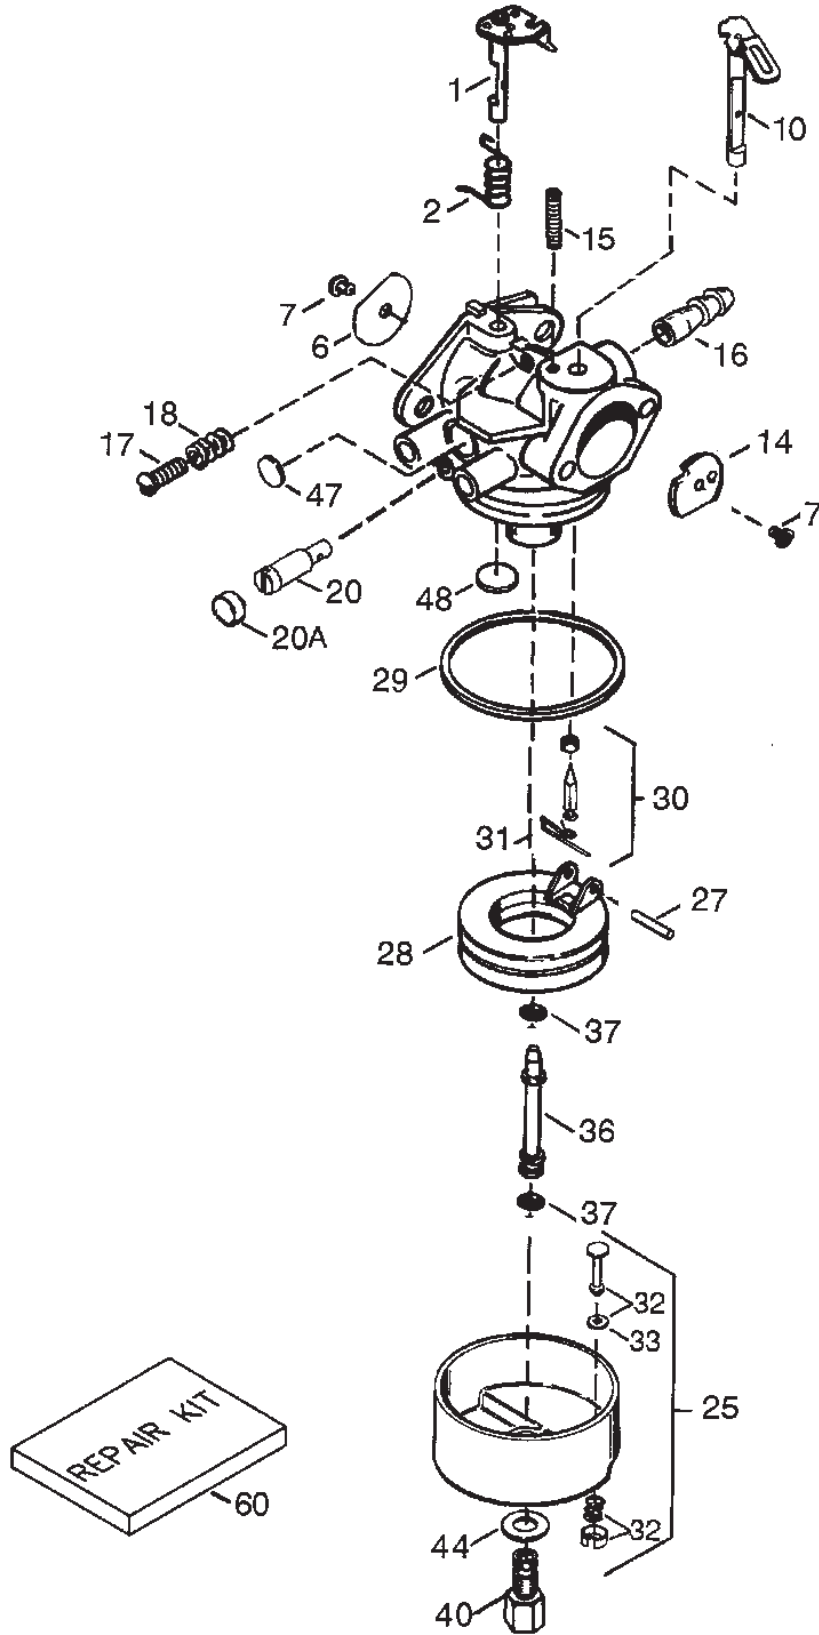

640052
640054

Utgåva Issue 47 - 2014		Tecumseh Hm80-Hm100 Förgasare		Tecumseh Hm80-Hm100 Carburettor	
Pos. Fig.	Antal Quantity	Art nr Part No	Benämning	Description	Anmärkning Notes
1	1	631776A	Spjällsaxeln	Throttle Shaft	640052
2	1	631970	Fjäder	Spring	640052
6	1	631778	Gasspjäll	Throttle Shutter	640052
7	2	650506	Skruv	Screw	640052 _/ Kit: F
10	1	632112	Choke shaft	Choke shaft	640052
14	1	632174	Choke shutter	Choke shutter	640052
15	1	630735	Fjäder	Spring	640052
16	1	632164	Nippel	Fuel fitting	640052
17	1	650417	Skruv	Screw	640052
18	1	630766	Fjäder	Spring	640052
20	1	640053	Skruv	Screw	640052
20	1	640016	Skruv	Screw	640052
25	1	631951	Flottörhus kpl	Float bowl assy	Inkl. pos 32, 33 _/ 640052
27	1	631024	Flottöraxel	Float shaft	640052 _/ Kit: F
28	1	632765	Flottör	Float	640052
28	1	632019	Flottör	Float	
29	1	631028	O-ring	O-ring	640052 _/ Kit: F
30	1	631021	Nalventil kpl	Inlet needle assy	Inkl. pos 31 _/ 640052 _/_/ Kit: F
31	1	631022	Fjäder	Spring clip	640052
32	1	27136A	Bowl drain	Bowl drain	640052
33	1	27554	Packning	Gasket	640052 _/ Kit: F
36	1	640005	Main nozzle tube	Main nozzle tube	640052
37	2	632547	O-ring	O-ring	640052 _/ Kit: F
40	1	640012	Mutter	Nut	640054
40	1	640055	Mutter	Nut	640052
40	1	640012	Mutter	Nut	
40	1	640055	Mutter	Nut	
44	1	27110A	Packning	Gasket	640054 _/ Kit: F
44	1	27110	Packning	Gasket	640052 _/ Kit: F
47	1	630748	Welch plug	Welch plug	640052 _/ Kit: F
48	1	631027	Welch plug	Welch plug	640052 _/ Kit: F
60	1	632760	Reparationssats	Repair Kit	Märkta/marked F _/ 640052