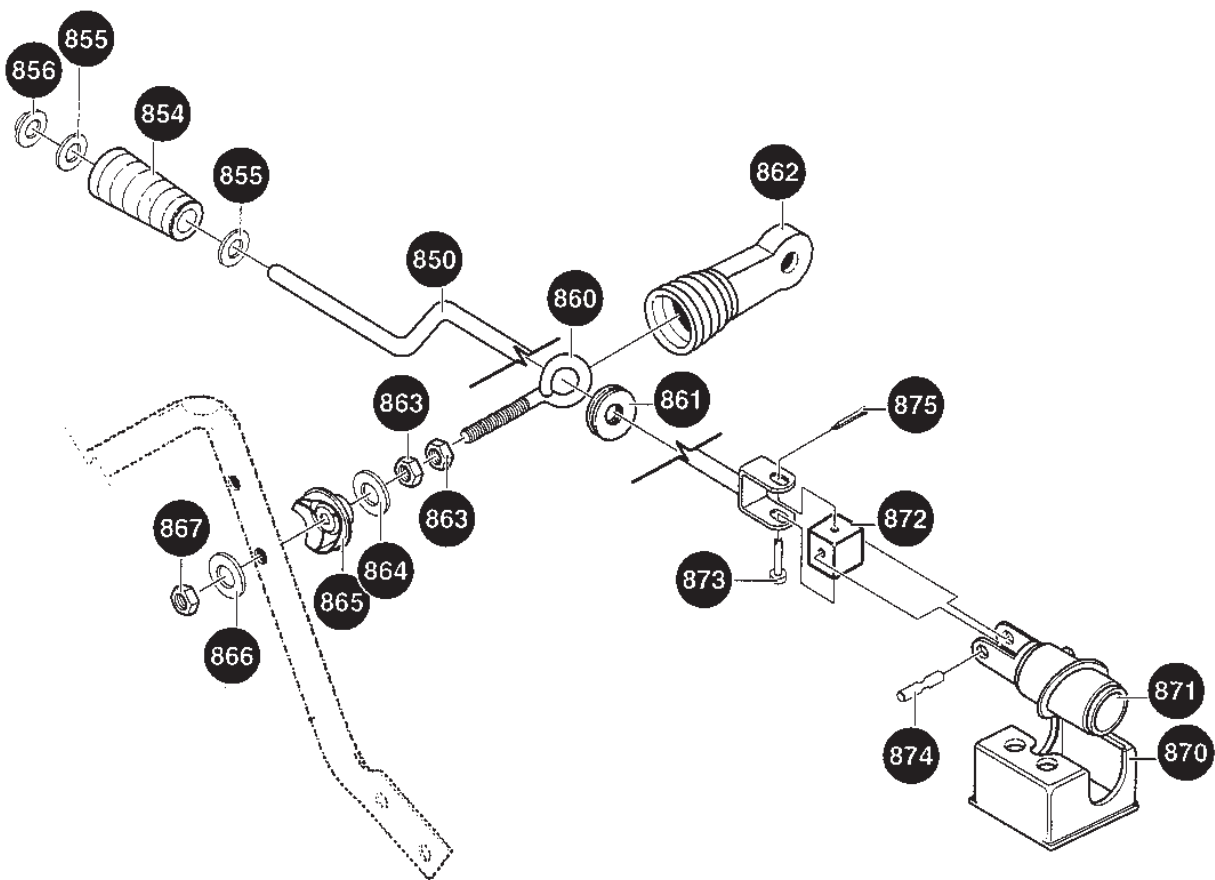

Utgåva Issue 47 - 2014		Inställningsvev Chute Crank			
Pos. Fig.	Antal Quantity	Art nr Part No	Benämning	Description	Anmärkning Notes
850	1	1812-1339-01	Inställningsvev	Crank	
854	1	1812-0318-01	Handtag	Handle	
855	2	9699-0035-02	Bricka	Washer	
856	1	1812-0396-01	Lasning	Retainer	
856	1	1812-1483-01	Mutter | Lasning	Nut	
860	1	1812-0394-01	Öglebult	Eyebolt	
861	1	1812-0203-01	Bussning	Bushing	
862	1	1812-1170-01	Hylsa-öglebult	Boot Eye Bolt | Boot-eye bolt	
863	2	9743-3721-32	Mutter	Nut	
864	1	9699-0035-02	Bricka	Washer	
865	1	1812-1172-01	Adapter	Adaptor Boot | Boot adaptor	
866	1	9699-0035-02	Bricka	Washer	
867	1	9743-3721-32	Mutter	Nut	
870	1	1812-1334-01	Fäste-Snäckskruv	Chute Worm Bracket	
871	1	1812-1335-01	Snäckskruv	Chute Rotate Worm	
872	1	1812-1317-01	LedkMutter	Universal Housing	
873	1	1812-1318-01	Sprint	Clevis Pin	
874	1	1812-1316-01	Axel	Universal Pin	
875	1	9599-0033-00	Saxsprint	Split Pin