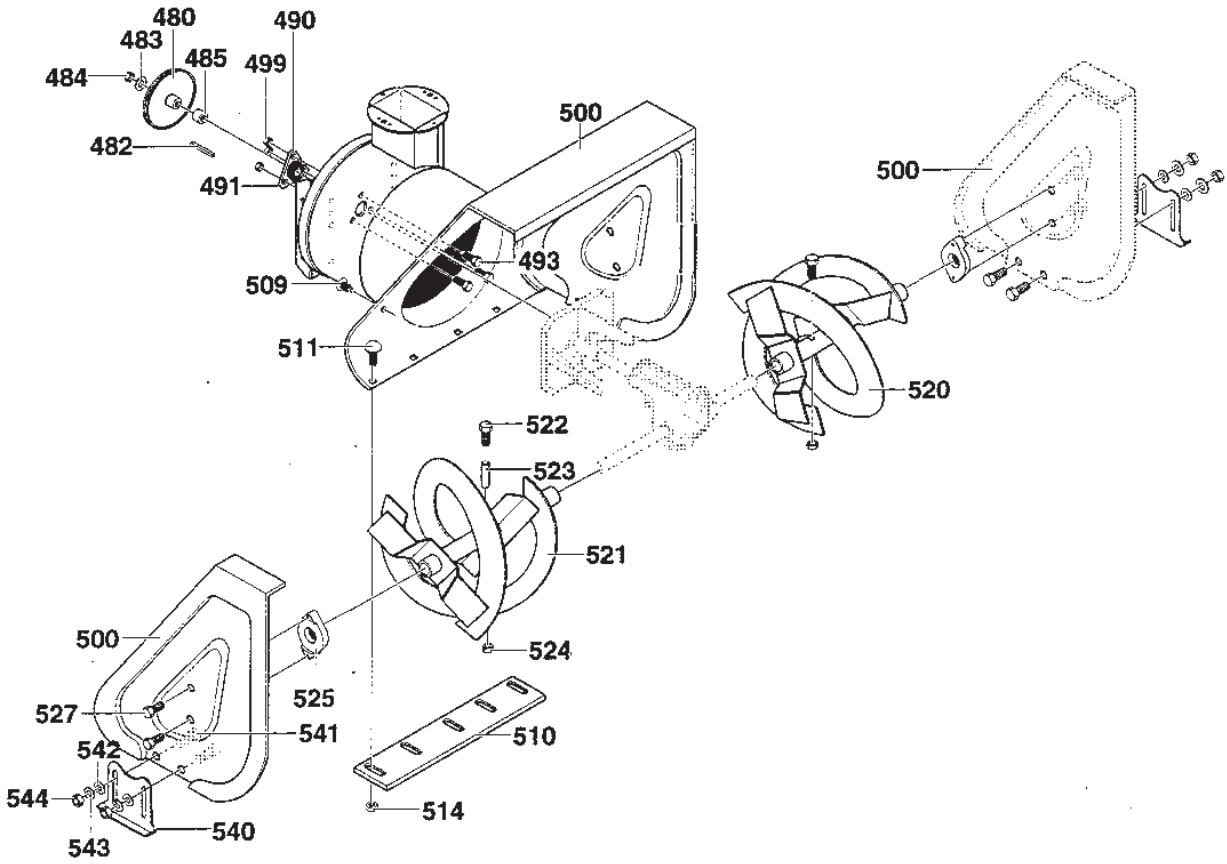

Utgåva Issue 47 - 2014		Snöskruv		Auger	
Pos. Fig.	Antal Quantity	Art nr Part No	Benämning	Description	Anmärkning Notes
480	1	1812-1261-01	Remskiva	Auger Pulley	
482	1	1812-1167-01	Kil	Key	
483	1	9699-0038-02	Bricka	Washer	
484	1	9743-5421-32	Mutter	Nut	
485	1	1812-1397-01	Distans	Spacer	
490	1	1812-1250-01	Lagerhallare	Retainer Bearing	
491	1	1812-1383-01	Kullager	Ball Bearing	
493	3	9988-3619-16	Skruv	Screw	
499	3	9795-3631-02	Mutter	Nut	
500	1	1812-1530-01	Snöskruvhus	Housing	
509	2	1812-1430-01	Plugg	Plug	
510	1	1812-1450-01	Skrapskär	Scraper Blade	
511	5	9899-3622-16	Skruv	Screw	
514	5	9795-3631-02	Mutter	Nut	
520	1	1812-1446-01	Snöskruv-vä	Auger-L.H.	
521	1	1812-1447-01	Snöskruv-hö	Auger-R.H.	
522	1	1812-9005-01	Brytbultsats	Shear Bolt Kit	
523	3	1812-0531-01	Distans	Spacer	
524	3	1812-0812-01	Mutter	Nut	
525	2	1812-0347-01	Lager	Bearing	
527	4	1133-0057-01	Skruv	Screw	
540	2	1812-1391-01	Släpsko	Height Adjust Skid	
541	4	9899-3622-16	Skruv	Screw	
542	4	9699-0029-02	Bricka	Washer	
543	4	9683-0030-02	Bricka	Washer	
544	4	9795-3631-02	Mutter	Nut