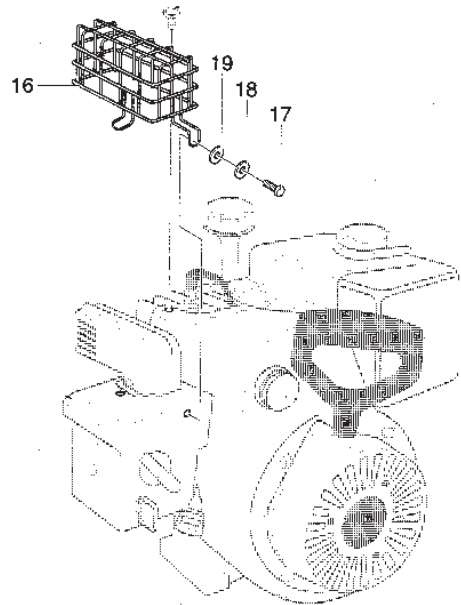

Snow Buster - Snow King

524

Utgåva Issue 47 - 2014		Motor Remtransmission	Engine Belt Transmission		
Pos. Fig.	Antal Quantity	Art nr Part No	Benämning	Description	Anmärkning Notes
12	4	9988-3638-12	Skruv	Screw	
13	4	9683-0030-02	Bricka	Washer	
16	1	1812-1385-01	Ljuddämparskydd	Muffler Guard	
17	2	1812-1386-01	Skruv	Screw	
18	2	1812-1388-01	Bricka	Washer	
19	2	1812-1387-01	Planbricka	Flat washer	
41	1	1812-0533-01	Remstyrning	Belt Guide	
42	1	1812-0667-01	Plastbricka	Washer	
43	1	9683-0030-02	Bricka	Washer	
44	1	9987-5125-16	Skruv	Screw	
45	1	1812-1566-01	Distans	Spacer	
53	2	1812-1201-01	Motorremskiva	Traction Pulley	
54	2	1812-1206-01	Distans	Spacer	
57	1	1812-9016-01	Kilrem	V-Belt	
58	1	1812-0407-01	Bricka	Washer	
59	1	1812-1350-01	Distans	Spacer	
60	2	1812-1351-01	Motorremskiva	Engine Pulley	
63	1	1812-9020-01	Drivrem	Belt	
67	1	1812-0283-01	Bricka	Washer	
68	1	9683-0035-02	Bricka	Washer	
69	1	1133-0762-01	Skruv	Screw