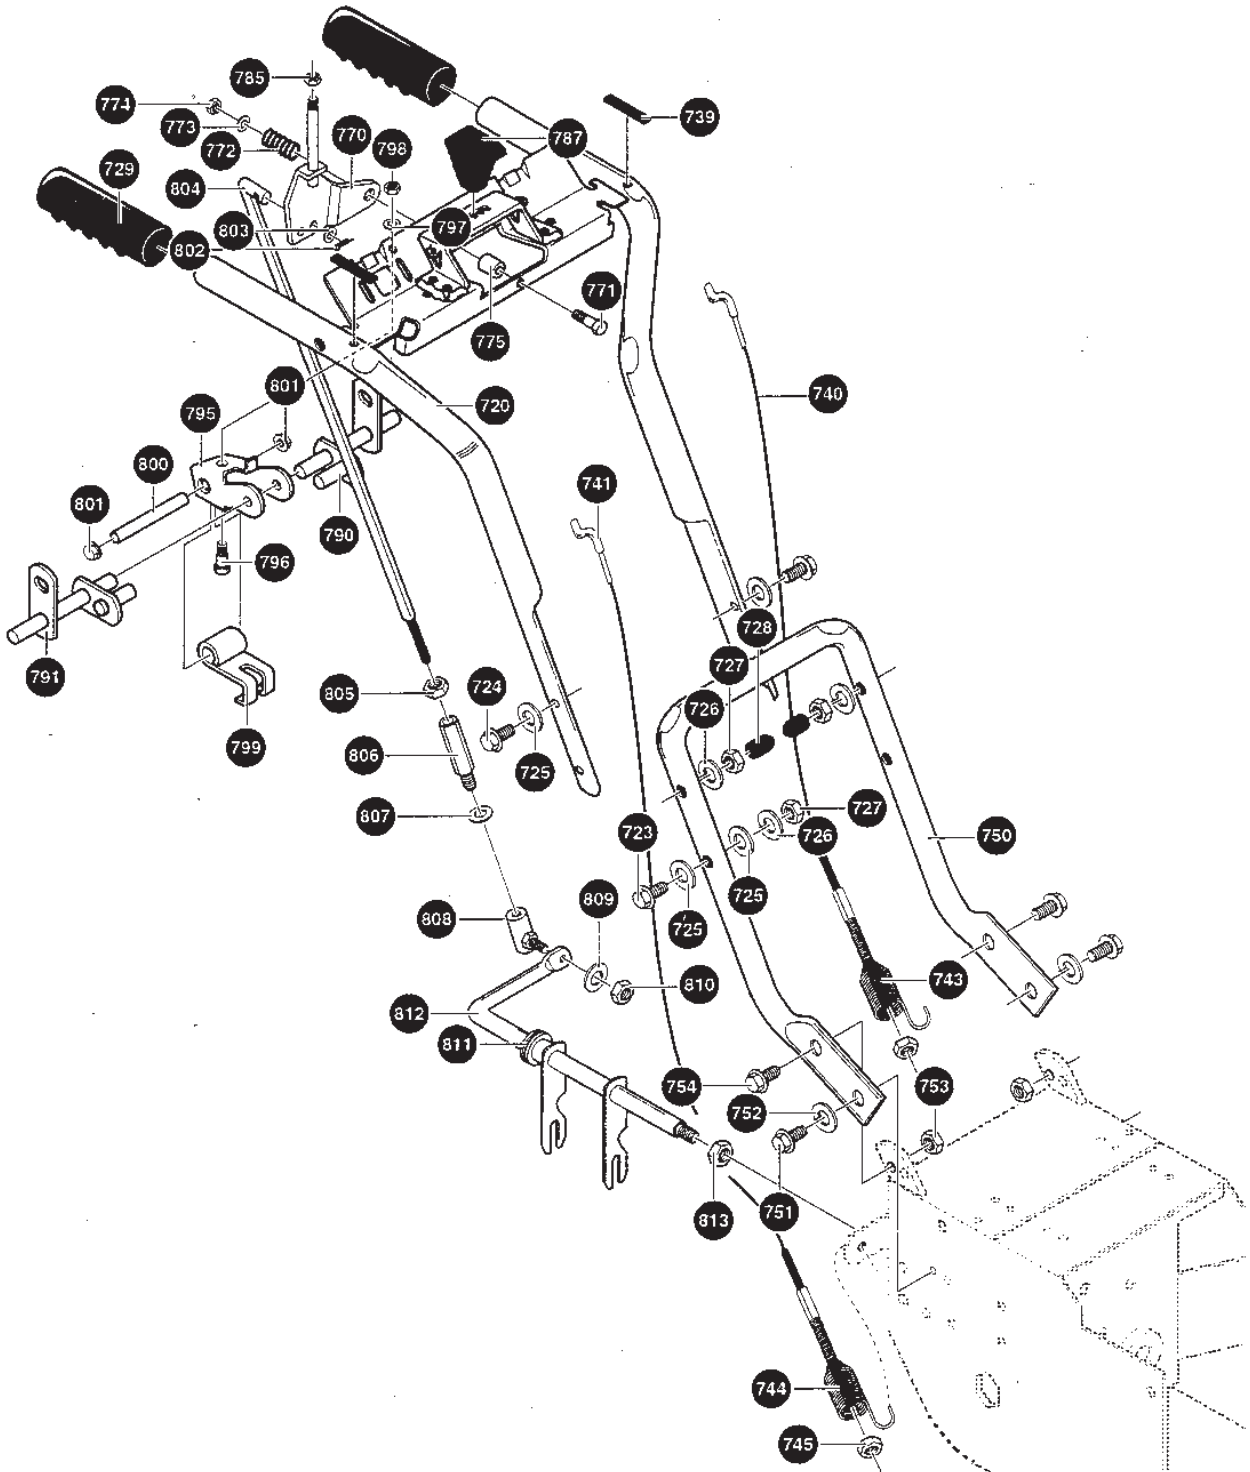

Utgåva Issue 47 - 2014		Styre	Handle		
Pos. Fig.	Antal Quantity	Art nr Part No	Benämning	Description	Anmärkning Notes
720	1	1812-1194-01	Styre-överdel | Däck-överdel	Handle Upper | Handle, Upper Part	
723	2	9988-3751-12	Skruv	Screw	
724	2	9988-3764-12	Skruv	Screw	
725	6	9699-0035-02	Bricka	Washer	
726	4	9683-0035-02	Bricka	Washer	
727	4	9795-3731-02	Mutter	Nut	
728	2	1812-0830-01	Plastknopp	Plastic Stop	
729	2	1812-0955-01	Handtag	Handle Grip	
739	2	1812-0520-01	Skydd	Protection	
740	1	1812-0249-01	Reglagewire (817 Mm)	Wire (817 Mm)	
741	1	1812-1518-01	Kopplingswire | Reglagewire	Clutch Cable	
741	1	1812-1520-01	Kopplingswire	Clutch Cable	
743	1	1812-1210-01	Fjäder	Spring	
744	1	1812-0254-01	Fjäder	Spring	
745	2	9743-3521-32	Mutter	Nut	
750	1	1812-0553-01	Däck-underdel | Styre-underdel	Handle Lower Part	
751	2	1133-0057-01	Skruv	Screw	
752	2	9683-0030-02	Bricka	Washer	
753	2	1812-0811-01	Mutter	Nut	
754	2	1133-0057-01	Skruv	Screw	
770	1	1812-1422-01	Växelspak	Gear Shifter	
771	1	9988-3764-12	Skruv	Screw	
772	1	1812-0304-01	Fjäder	Spring	
773	1	9699-0035-02	Bricka	Washer	
774	1	9743-3721-32	Mutter	Nut	
775	1	1812-1193-01	Distans	Spacer	
785	1	9795-3531-02	Mutter	Nut	
787	1	1812-1293-01	Reglageknopp	Knob	
790	1	1812-1414-01	Spärrstang Vä	Rod	
791	1	1812-1188-01	Spärrstang Vä | Spärrstang Hö	Bail Rod R.H. | Rod	
791	1	1812-1413-01	Spärrstang-hö	Bail Rod R.H.	
795	1	1812-1185-01	Fäste	Bracket Cam Retainer	
795	1	1812-1593-01	Fäste	Bracket, Cam	
796	1	9988-3619-16	Skruv	Screw	
797	1	9683-0030-02	Bricka	Washer	
798	1	9795-3631-02	Mutter	Nut	
799	1	1812-0834-01	Lasfjäder	Cam Lock Spring	
800	1	1812-1280-01	Sprint	Pin Latch	
801	2	1812-1483-01	Mutter | Lasning	Nut	
802	1	9599-0036-02	Saxsprint	Split Pin	
803	1	9699-0029-02	Bricka	Washer	
804	1	1812-1242-01	Växelstang	Rod Speed Control	
805	1	9794-5131-02	Mutter	Nut	
806	1	1812-0622-01	Skruvhylsa	Adaptor	
807	1	9683-0030-02	Bricka	Washer	
808	1	1812-0627-01	Kulled	Ball Joint	
809	1	9683-0030-02	Bricka	Washer	
810	1	9794-5131-02	Mutter	Nut	
811	1	1812-1219-01	Plastbussning	Plastic Bushing