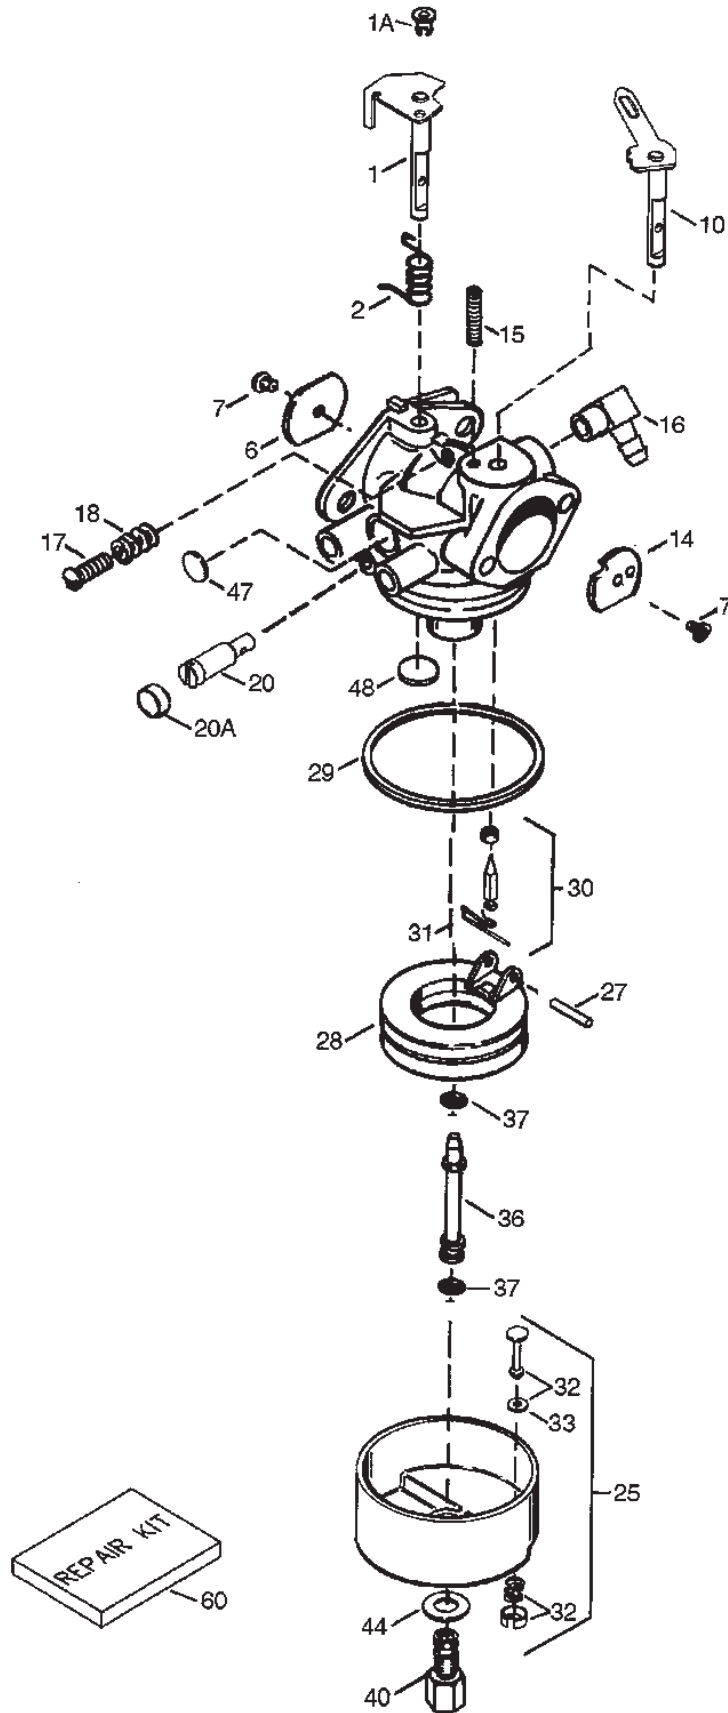

640169

Utgåva Issue 47 - 2014		Tecumseh Oh90 Förgasare		Tecumseh Oh90 Carbuettor	
Pos. Fig.	Antal Quantity	Art nr Part No	Benämning	Description	Anmärkning Notes
1	1	632777	Spjällsaxeln	Throttle Shaft	
1	1	36288	Bussning	Bushing	
2	1	631970	Fjäder	Spring	
6	1	640109	Gasspjäll	Throttle Shutter	
7	2	650506	Skruv	Screw	
10	1	632778	Choke shaft	Choke shaft	
14	1	631753	Choke shutter	Choke shutter	
14	1	632189	Choke shutter	Choke shutter	
15	1	630735	Fjäder	Spring	
16	1	632527	Nippel	Fuel fitting	
17	1	651025	Skruv	Screw	
18	1	630766	Fjäder	Spring	
20	1	640053	Skruv	Screw	
20	1	640027	Skruv	Screw	
25	1	632594A	Flottörhus kpl	Float bowl assy	Inkl. pos 32, 33
27	1	631024	Flottöraxel	Float shaft	
28	1	632019	Flottör	Float	
28	1	632802	Flottör	Float	
29	1	631028	O-ring	O-ring	
30	1	631021	Nalventil kpl	Inlet needle assy	Inkl. pos 31
31	1	631022	Fjäder	Spring clip	
32	1	27136A	Bowl drain	Bowl drain	
33	1	27554	Packning	Gasket	
36	1	640013	Main nozzle tube	Main nozzle tube	
37	2	632547	O-ring	O-ring	
40	1	640170	Mutter	Nut	
44	1	27110A	Packning	Gasket	
47	1	630748	Welch plug	Welch plug	
48	1	631027	Welch plug	Welch plug	
60	1	632760	Reparationssats	Repair Kit	Märkt/marked F