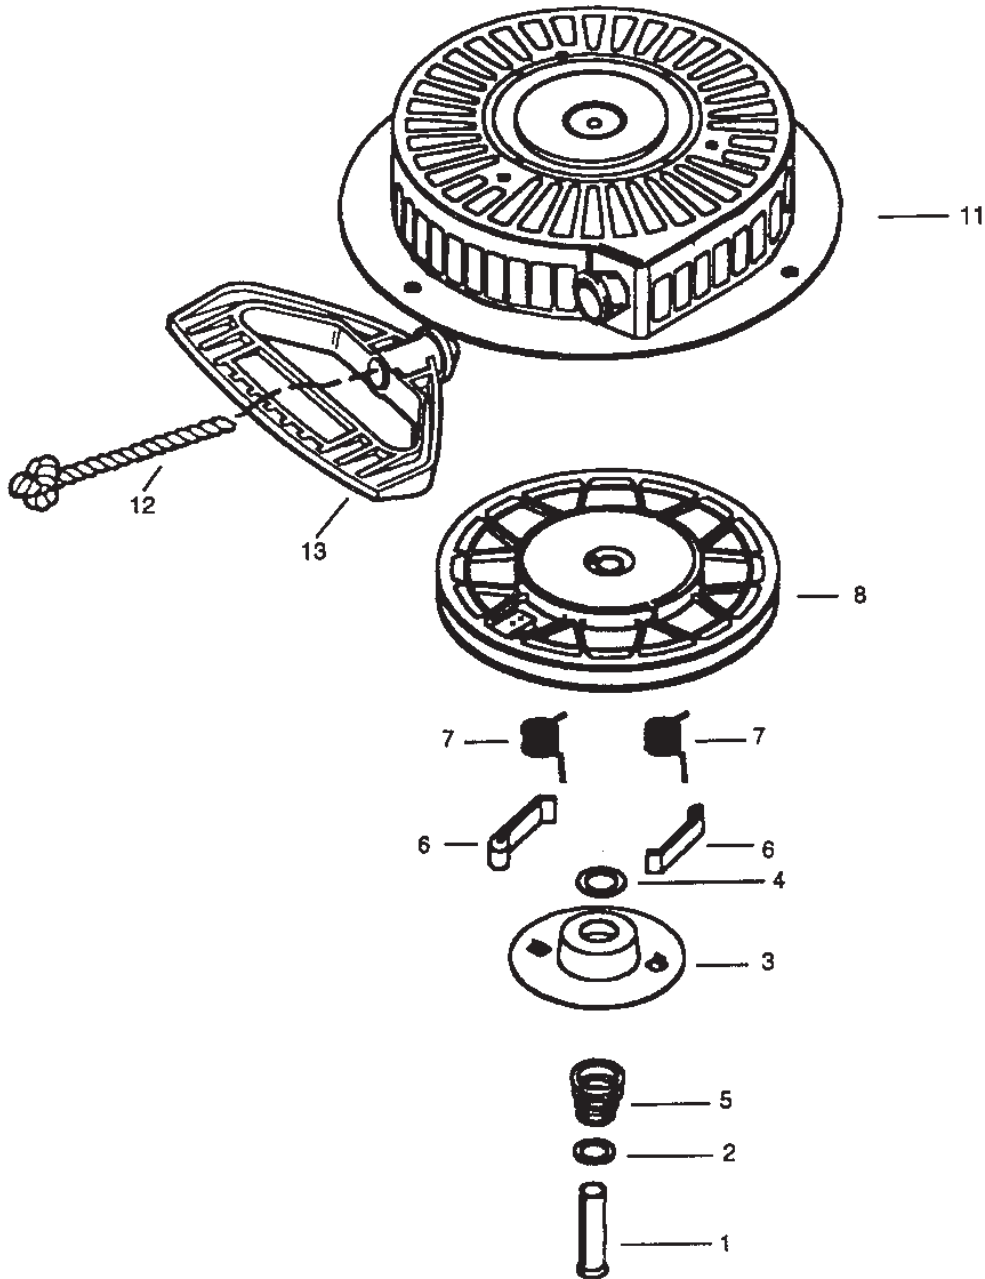

590733

Utgåva Issue 47 - 2014		Tecumseh Hm80-Hm100 Snörstart (Optional)		Tecumseh Hm80-Hm100 Rewind Starter (Optional)	
Pos. Fig.	Antal Quantity	Art nr Part No	Benämning	Description	Anmärkning Notes
1	1	590599A	Stift	Pin	Inkl. pos 4
2	1	590600	Bricka	Washer	
3	1	590696	Hallare	Retainer	
4	1	590601	Bricka	Washer	
5	1	590697	Fjäder	Spring	
6	2	590698	Starter dog	Starter dog	
7	2	590699	Fjäder	Spring	
8	1	590709	Pulley and spring	Pulley and spring	
11	1	590734	Starthus	Starter housing	
11	1	590734A	Starthus	Starter housing	
12	1	590535	Startsnöre	Starter Rope	
13	1	590574	Styrplat kpl	Starter handle