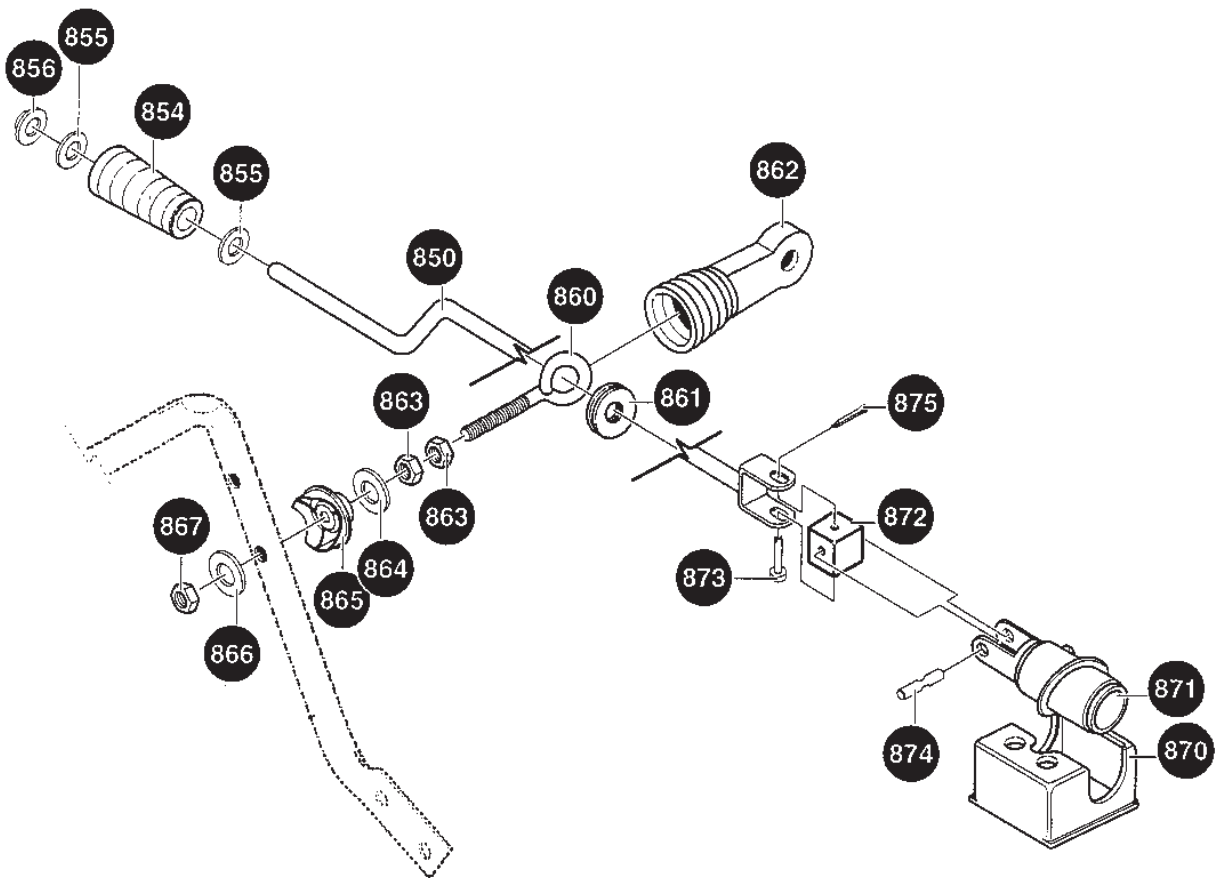

Utgåva Issue 47 - 2014		Inställningsvev Chute Crank			
Pos. Fig.	Antal Quantity	Art nr Part No	Benämning	Description	Anmärkning Notes
850	1	1812-1339-01	Inställningsvev	Crank	
854	1	1812-1168-01	Handtag	Handle	
855	1	1812-1171-01	Bricka	Washer	
856	1	1812-1183-01	Lasning	Cap Retainer	
860	1	1812-0394-01	Öglebult	Eyebolt	
861	1	1812-0203-01	Bussning	Bushing	
862	1	1812-1170-01	Hylsa-öglebult	Boot Eye Bolt | Boot-eye bolt	
863	2	9743-3721-32	Mutter	Nut	
864	1	9699-0035-02	Bricka	Washer	
865	1	1812-1172-01	Adapter	Adaptor Boot | Boot adaptor	
866	1	9699-0035-02	Bricka	Washer	
867	1	9743-3721-32	Mutter	Nut	
870	1	1812-1334-01	Fäste-Snäckskruv	Chute Worm Bracket	
871	1	1812-1335-01	Snäckskruv	Chute Rotate Worm	
872	1	1812-1317-01	LedkMutter	Universal Housing	
873	1	1812-1318-01	Sprint	Clevis Pin	
874	1	1812-1316-01	Axel	Universal Pin	
875	1	9599-0033-00	Saxsprint	Split Pin