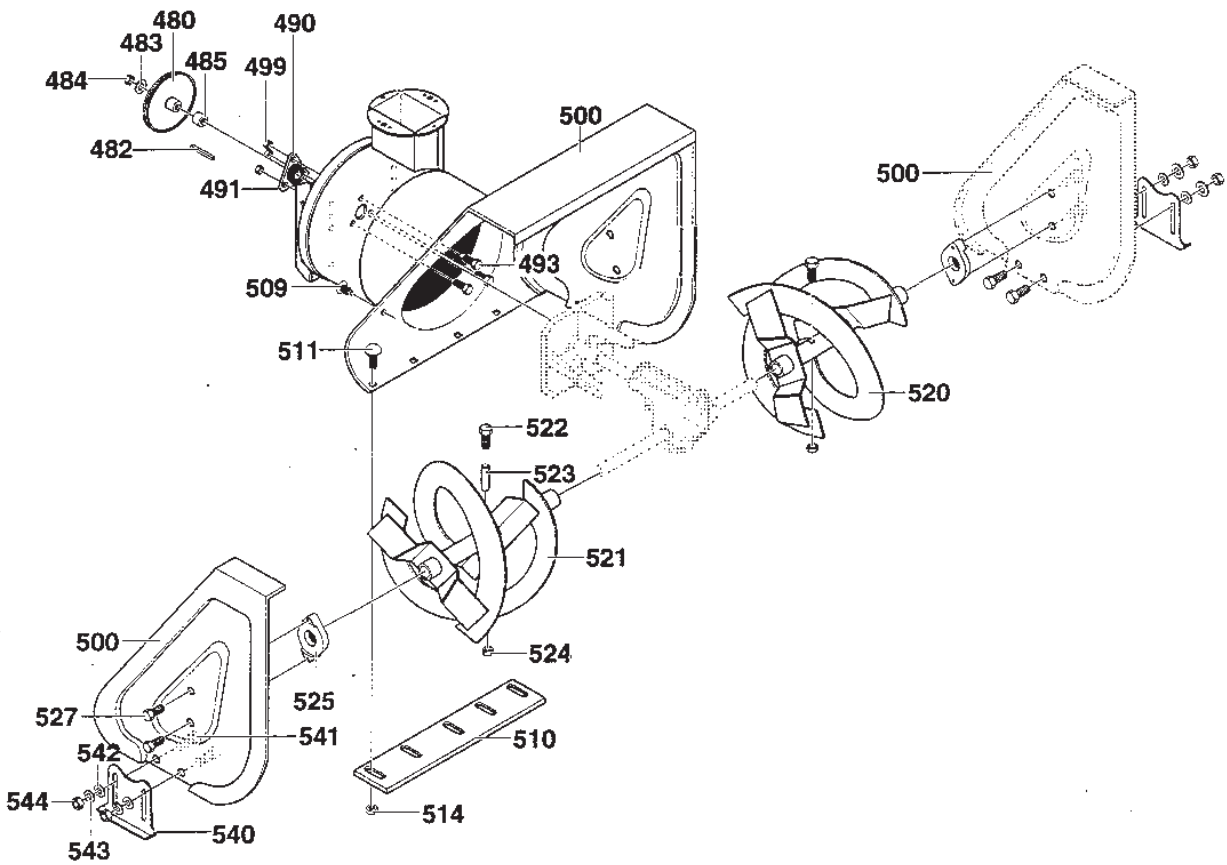

Utgåva Issue 47 - 2014		Snöskruv Auger			
Pos. Fig.	Antal Quantity	Art nr Part No	Benämning	Description	Anmärkning Notes
480	1	1812-1261-01	Remskiva	Auger Pulley	
482	1	1812-1167-01	Kil	Key	
483	1	9699-0038-02	Bricka	Washer	
484	1	9743-5421-32	Mutter	Nut	
485	1	1812-1397-01	Distans	Spacer	
490	1	1812-1250-01	Lagerhallare	Retainer Bearing	
491	1	1812-1383-01	Kullager	Ball Bearing	
493	3	9988-3619-16	Skruv	Screw	
499	3	9795-3631-02	Mutter	Nut	
500	1	1812-1531-01	Snöskruvhus	Housing	
509	2	1812-1430-01	Plugg	Plug	
510	1	1812-1449-01	Skrapskär	Scraper Blade	
511	5	9899-3622-16	Skruv	Screw	
514	5	9795-3631-02	Mutter	Nut	
520	1	1812-1445-01	Snöskruv-vä	Auger-L.H.	
521	1	1812-1454-01	Snöskruv-hö	Auger-R.H.	
522	1	1812-9005-01	Brytbultsats	Shear Bolt Kit	
523	3	1812-0531-01	Distans	Spacer	
524	3	1812-0812-01	Mutter	Nut	
525	2	1812-0347-01	Lager	Bearing	
527	4	1133-0057-01	Skruv	Screw	
540	2	1812-1426-01	Släpsko	Height Adjust Skid	
541	4	9899-3622-16	Skruv	Screw	
542	4	9699-0029-02	Bricka	Washer	
543	4	9683-0030-02	Bricka	Washer	
544	4	9795-3631-02	Mutter	Nut