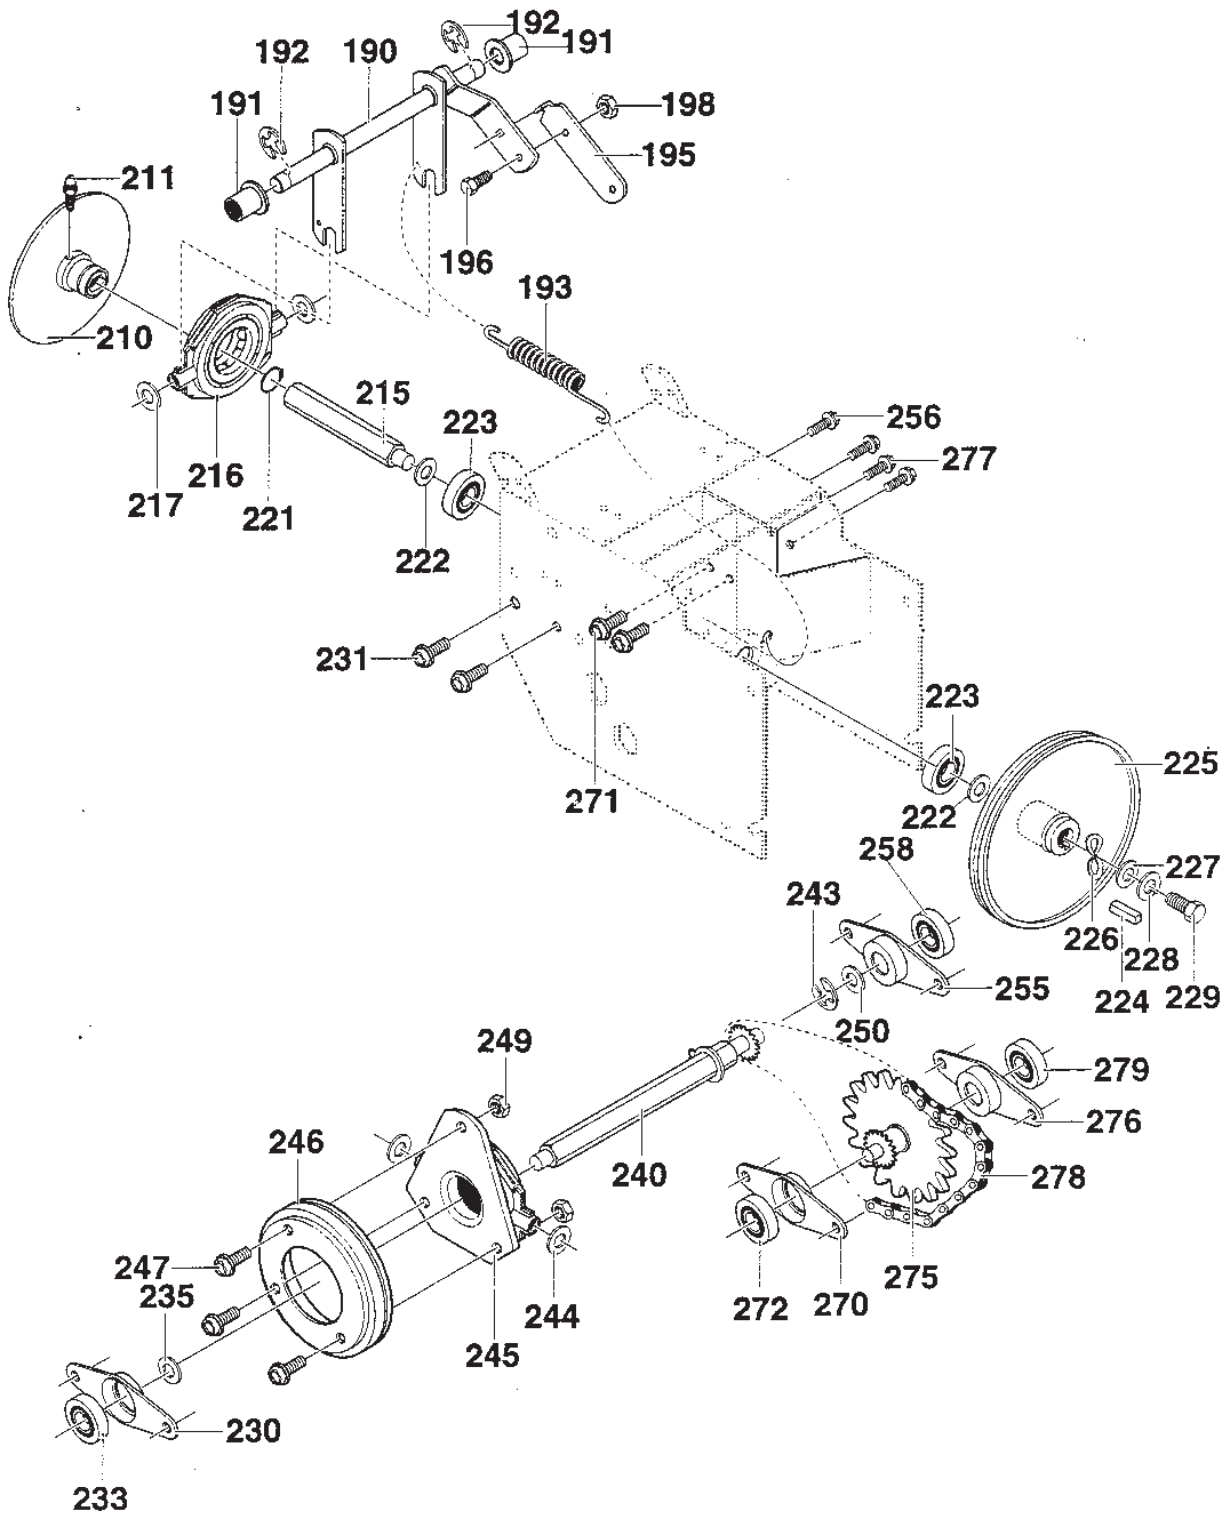

Utgåva Issue 47 - 2014		Drivning Drive Train			
Pos. Fig.	Antal Quantity	Art nr Part No	Benämning	Description	Anmärkning Notes
190	1	1812-1543-01	Arm	Traction Clutch Lever	
191	2	1812-0328-01	Bussning	Bushing	
192	2	1812-1480-01	Lasring	Retaining Ring	
193	1	1812-0364-01	Fjäder	Spring	
195	1	1812-1217-01	Fjäderarm	Traction Spring Lever	
196	1	9988-3516-16	Skruv	Screw	
198	1	1812-0812-01	Mutter	Nut	
210	1	1812-1269-01	Friktionshjul	Friction Disc	
211	1	1812-1425-01	Smörjnippel	Grease Zerk	
215	1	1812-1262-01	Axel	Traction Hex Shaft	
216	1	1812-0450-01	Bärlager	Bearing	
217	2	9699-0038-02	Bricka	Washer	
221	1	1812-0402-01	Lasring	Retaining Ring	
222	2	1812-1238-01	Bricka	Washer	
223	2	1812-1383-01	Kullager	Ball Bearing	
224	1	1812-1239-01	Kil	Square Key	
224	1	1812-1609-01	Kil	Key	
225	1	1812-1236-01	Remskiva	Traction Pulley	
226	1	1812-1237-01	Bricka	Wave Washer	
227	1	1812-1190-01	Bricka	Flat washer	
228	1	9683-0025-02	Bricka	Washer	
229	1	1812-1588-01	Skruv	Screw	
229	1	9988-3519-16	Skruv	Screw	
230	1	1812-1200-01	Lagerhallare	Bearing Retainer	
231	2	1812-0385-01	Skruv	Screw	
233	1	1812-1207-01	Kullager	Ball Bearing	
235	1	1812-1204-01	Bricka	Washer	
240	1	1812-1312-01	Sexkantsaxel	Hex Shaft	
243	1	1812-1164-01	Lasring	Retainer Ring	
244	2	9699-0038-02	Bricka	Washer	
245	1	1812-1313-01	Lager	Trunion Bearing	
246	1	1812-9002-01	Friktionshjul	Friction Disc	
247	3	9988-3516-16	Skruv	Screw	
249	3	9795-3531-02	Mutter	Nut	
250	1	1812-1204-01	Bricka	Washer	
255	1	1812-1200-01	Lagerhallare	Bearing Retainer	
256	2	1812-0385-01	Skruv	Screw	
258	1	1812-1207-01	Kullager	Ball Bearing	
270	1	1812-1200-01	Lagerhallare	Bearing Retainer	
271	2	1812-0385-01	Skruv	Screw	
272	1	1812-1207-01	Kullager	Ball Bearing	
275	1	1812-1522-01	Axel M.Kedjedrev	Jack Shaft	36T & 8T
275	1	1812-1540-01	Axel M.Kedjedrev (Ø12,0 Mm)	Jack Shaft (Ø=12,0 Mm)	36T & 7T
276	1	1812-1200-01	Lagerhallare	Bearing Retainer	
277	2	1812-0385-01	Skruv	Screw	
278	1	1812-1209-01	Kedja	Chain Roller	
279	1	1812-1207-01	Kullager	Ball Bearing