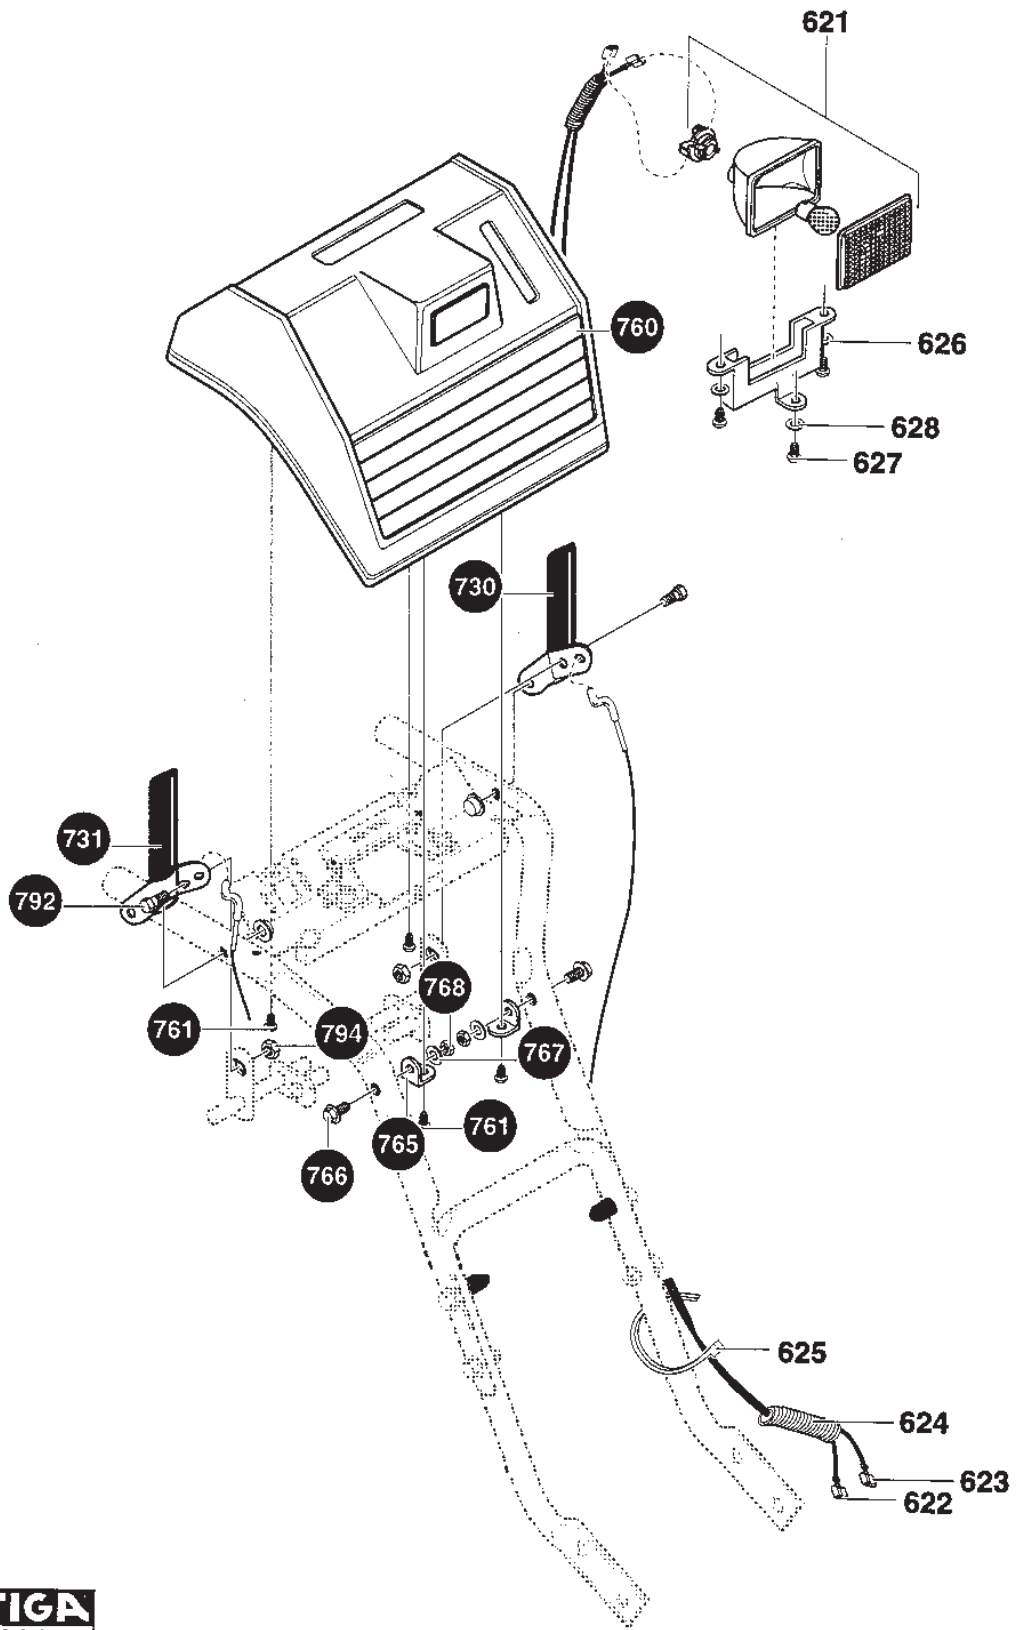

Utgåva Issue 47 - 2014		Panel			
Pos. Fig.	Antal Quantity	Art nr Part No	Benämning	Description	Anmärkning Notes
621	1	1812-1195-01	Stralkastarlins	Lens Cover	
621	1	1812-1196-01	Stralkastarhus	Housing Light	
621	1	1812-1245-01	Glödlampa	Light Bulb	
621	1	1812-1478-01	Stralkastare kpl	Headlight Assy	
621	1	1812-1197-01	Lamphallare	Lamp holder	
622	1	1812-1390-01	Kabel	Wire	
623	1	1812-1389-01	Jordkabel	Ground Wire	
624	1	1812-1382-01	Skyddsror	Conduit	
625	1	1133-0220-01	Kabelhallare	Wire Tie	
626	2	1812-1187-01	Lampfäste	Bracket Light	
626	1	1812-1187-01	Lampfäste	Bracket Light	
627	3	1812-1476-01	Skruv	Screw	
628	3	1812-1477-01	Planbricka	Flat washer	
628	1	1812-1477-01	Planbricka	Flat washer	
628	3	1812-1477-01	Planbricka	Flat washer	
730	1	1812-1416-01	Kopplingshandtag-vä	Clutch Handle, Left	
731	1	1812-1417-01	Kopplingshandtag-hö	Clutch Handle, Right	
760	1	1812-1294-01	Reglagepanel	Control Panel	
761	4	1812-1394-01	Skruv	Screw	
765	2	1812-1186-01	Panelfäste	Bracket Panel Retainer	
766	2	9988-3645-16	Skruv	Screw	
767	2	9683-0030-02	Bricka	Washer	
768	2	9795-3631-02	Mutter	Nut	
792	2	9988-3513-16	Skruv	Screw	
794	2	9795-3531-02	Mutter	Nut