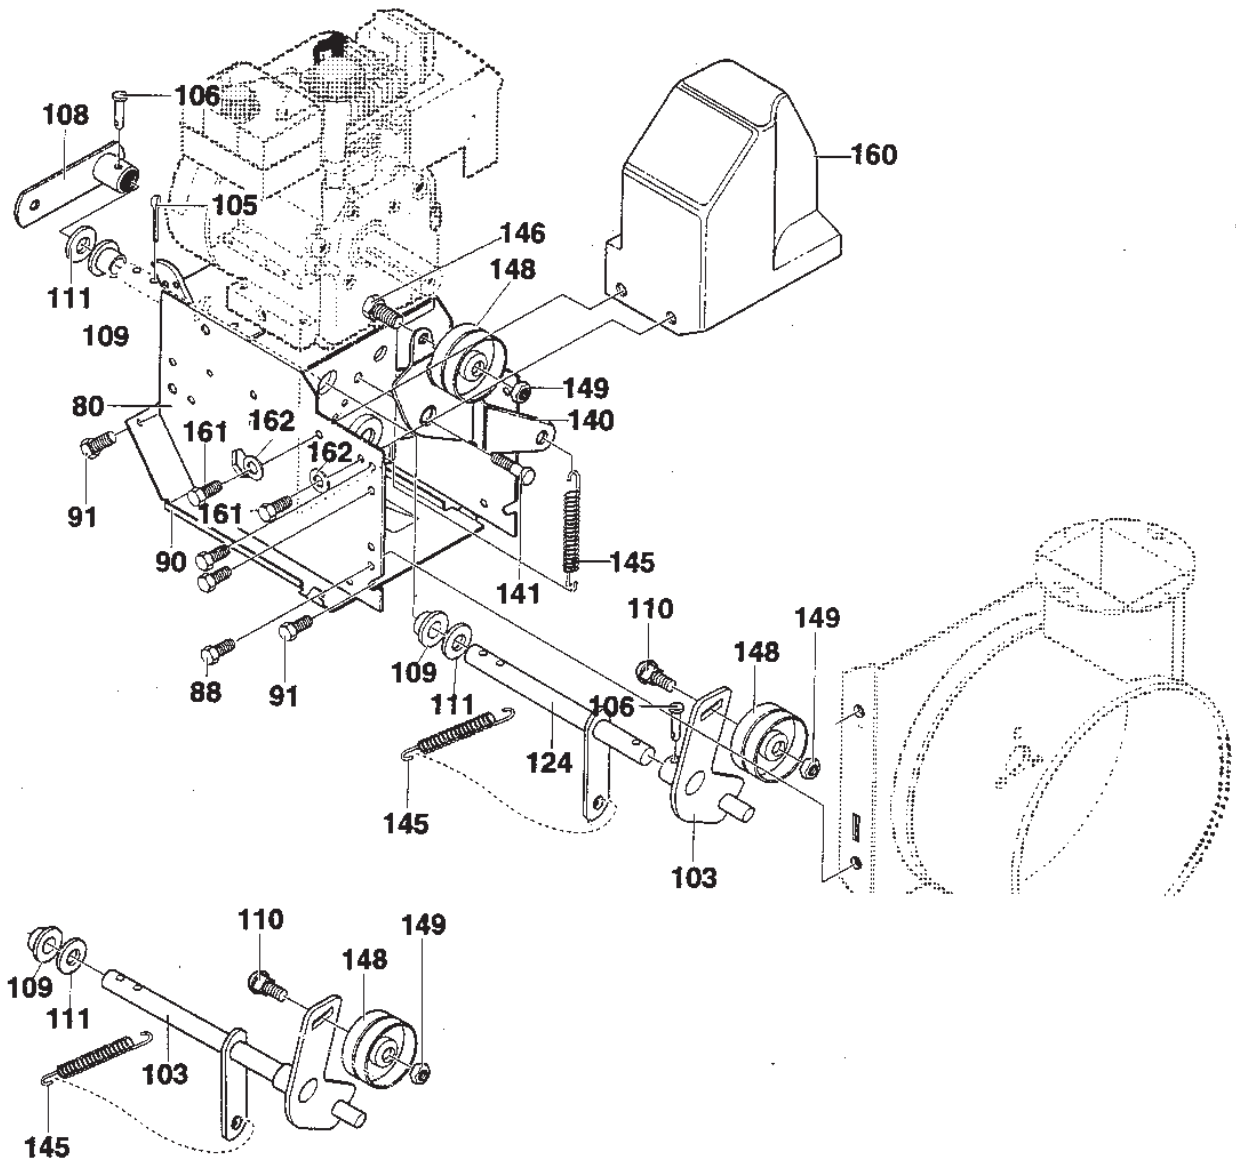

Modell 1330e

Utgåva Issue 47 - 2014		Chassi Spännrullar		Frame Idler Pulleys	
Pos. Fig.	Antal Quantity	Art nr Part No	Benämning	Description	Anmärkning Notes
80	1	1812-1537-01	Chassi	Frame	
88	6	1812-0385-01	Skruv	Screw	
90	1	1812-1257-01	Bottenplat	Bottom Panel	
91	4	9988-3516-16	Skruv	Screw	
103	1	1812-1544-01	Spännarm	Engagement Arm	
105	1	1812-1511-01	Lasstift	Hair Pin	
106	2	1812-1533-01	Pinne	Klik Clip	
108	1	1812-1534-01	Arm	Lever	
109	2	1812-0328-01	Bussning	Bushing	
110	1	9899-3732-16	Skruv	Screw	
111	2	1812-1509-01	Planbricka	Flat washer	
124	1	1812-1535-01	Axel	Lever Rod	
140	1	1812-1524-01	Spännarm	Traction Lever	
141	1	1133-0887-01	Bult	Bolt	
145	2	1812-0329-01	Fjäder	Spring	
146	1	9988-3732-12	Skruv	Screw	
148	2	1812-0305-01	Spännrulle	Tension Roller	
149	2	9743-3721-32	Mutter	Nut	
160	1	1812-1513-01	Remskydd	Belt Cover	
161	4	9988-3516-16	Skruv	Screw	
162	4	9699-0028-02	Bricka	Washer