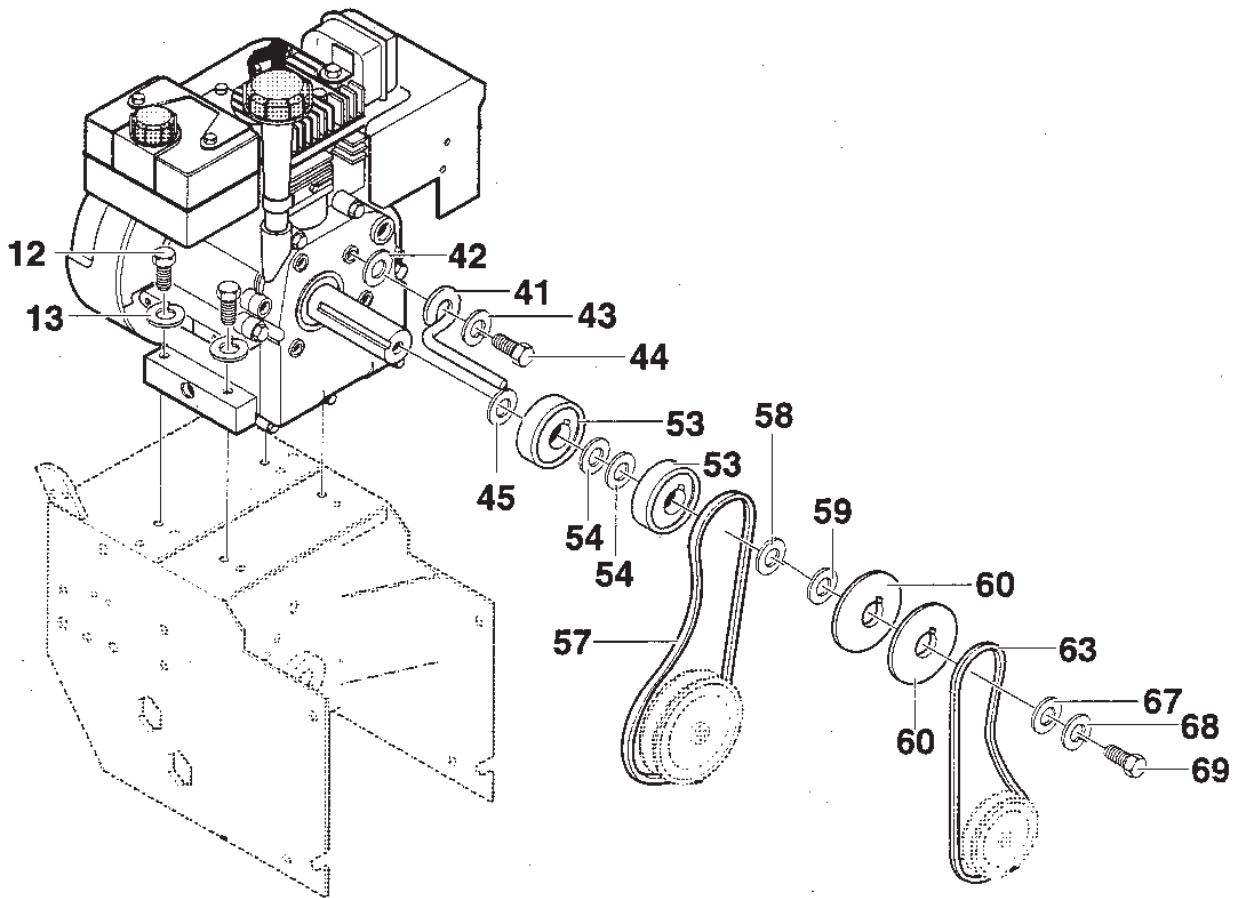

Utgåva Issue 47 - 2014		Motor Remtransmission		Engine Belt Transmission	
Pos. Fig.	Antal Quantity	Art nr Part No	Benämning	Description	Anmärkning Notes
12	4	9988-3638-12	Skruv	Screw	
13	4	9683-0030-02	Bricka	Washer	
41	1	1812-0533-01	Remstyrning	Belt Guide	
42	1	1812-0667-01	Plastbricka	Washer	
43	1	9683-0030-02	Bricka	Washer	
44	1	9987-5125-16	Skruv	Screw	
53	2	1812-1201-01	Motorremskiva	Traction Pulley	
54	2	1812-1206-01	Distans	Spacer	
57	1	1812-9024-01	Drivrem	Drive Belt	
58	1	1812-0407-01	Bricka	Washer	
59	1	1812-1350-01	Distans	Spacer	
60	2	1812-1351-01	Motorremskiva	Engine Pulley	
63	1	1812-9023-01	Drivrem	Drive Belt	
67	1	1812-0283-01	Bricka	Washer	
68	1	9683-0035-02	Bricka	Washer	
69	1	1133-0762-01	Skruv	Screw