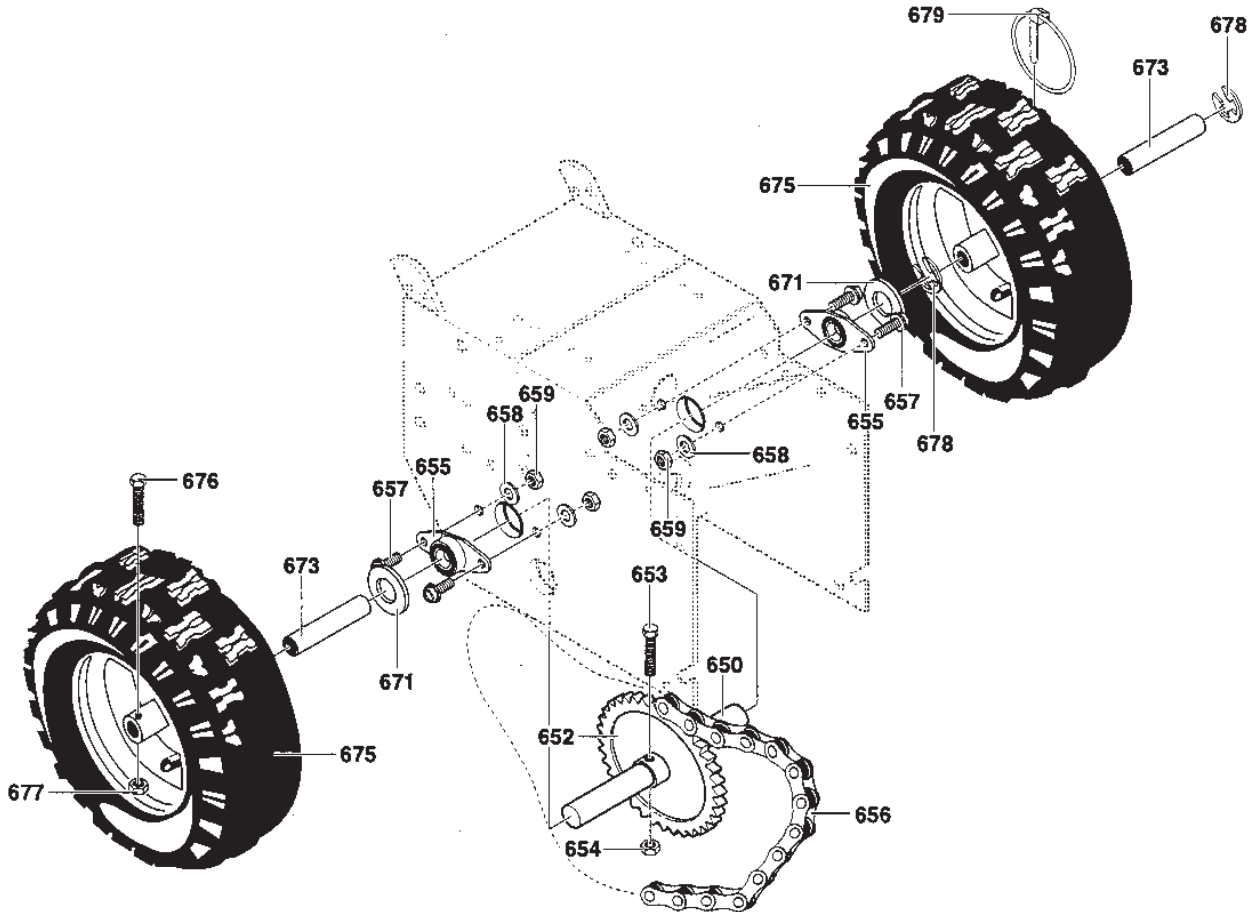

Utgåva Issue 47 - 2014		Hjul Wheels			
Pos. Fig.	Antal Quantity	Art nr Part No	Benämning	Description	Anmärkning Notes
650	1	1812-1346-01	Hjulaxel	Axle	
652	1	1812-1253-01	Kedjedrev-37T	Sprocket	
653	1	9988-3557-12	Skruv	Screw	
654	1	1812-0812-01	Mutter	Nut	
654	1	9743-3521-32	Mutter	Nut	
654	1	1812-0812-01	Mutter	Nut	
654	1	9743-3521-32	Mutter	Nut	
655	2	1812-0820-01	Lager	Bearing	
656	1	1812-1255-01	Kedja	Chain	
657	4	9988-3719-16	Skruv	Screw	
658	4	9683-0035-02	Bricka	Washer	
659	4	9743-3721-32	Mutter	Nut	
659	4	9795-3731-02	Mutter	Nut	
659	4	9743-3721-32	Mutter	Nut	
659	4	9795-3731-02	Mutter	Nut	
671	2	1812-0407-01	Bricka	Washer	
673	2	1812-1342-01	Hjulbussning	Bushing	
675	2	1812-1266-01	Hjul kpl-hö	Wheel	4.80 x 4.00 - 8
676	1	1812-1114-01	Bult | Skruv	Bolt | Screw	
677	1	1812-0812-01	Mutter	Nut	
678	2	1812-0567-01	Lasning | Bricka	Retainer ring | Washer	
679	1	1812-0408-01	Lassprint	Clik Pin