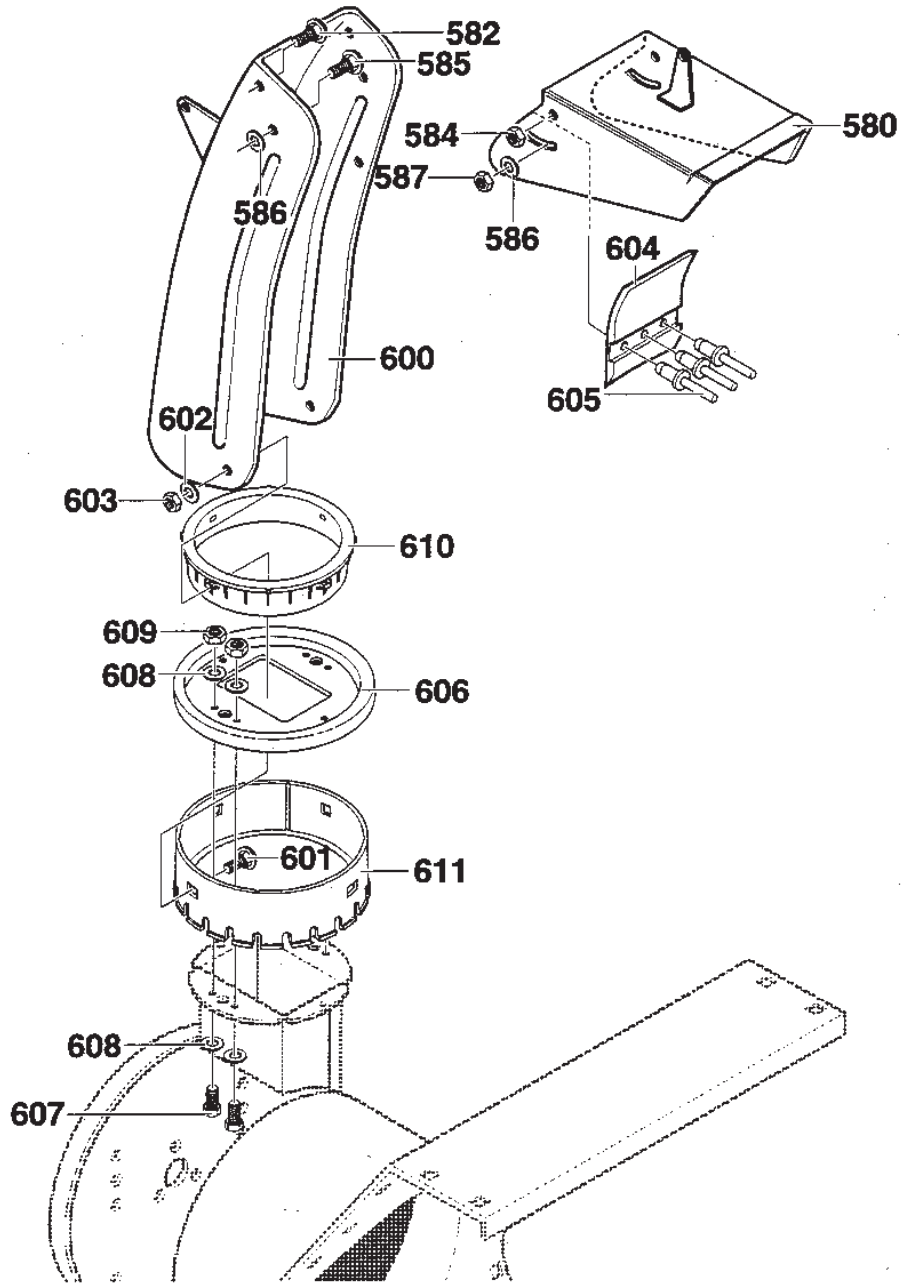

Utgåva Issue 47 - 2014		Utkast Chute			
Pos. Fig.	Antal Quantity	Art nr Part No	Benämning	Description	Anmärkning Notes
580	1	1812-1467-01	Utkastskärm	Upper Chute	
582	2	1133-1023-01	Skruv	Screw	
584	2	9743-3621-32	Mutter	Nut	
585	2	1133-1023-01	Skruv	Screw	
586	4	1812-0667-01	Plastbricka	Washer	
587	2	9743-3621-32	Mutter	Nut	
600	1	1812-1473-01	Utkaströr	Lower Chute	
601	3	9899-3625-16	Skruv	Screw	
602	3	9699-0029-02	Bricka	Washer	
603	3	9743-3621-32	Mutter	Nut	
604	1	1812-1569-01	Skyddstunga	Chute Flap | Flap	
605	3	1812-1462-01	Popnit	Pop Rivet	
606	1	1812-1336-01	Utkastplatta	Chute Rotate Collar	
607	4	9988-3519-16	Skruv	Screw	
608	8	9699-0028-02	Bricka	Washer	
609	4	9743-3521-32	Mutter	Nut	
610	1	1812-1366-01	Utkastring-inre	Chute rot. ring-inner	
611	1	1812-1332-01	Utkastring-Yttre	Chute Rotate Ring-Outer