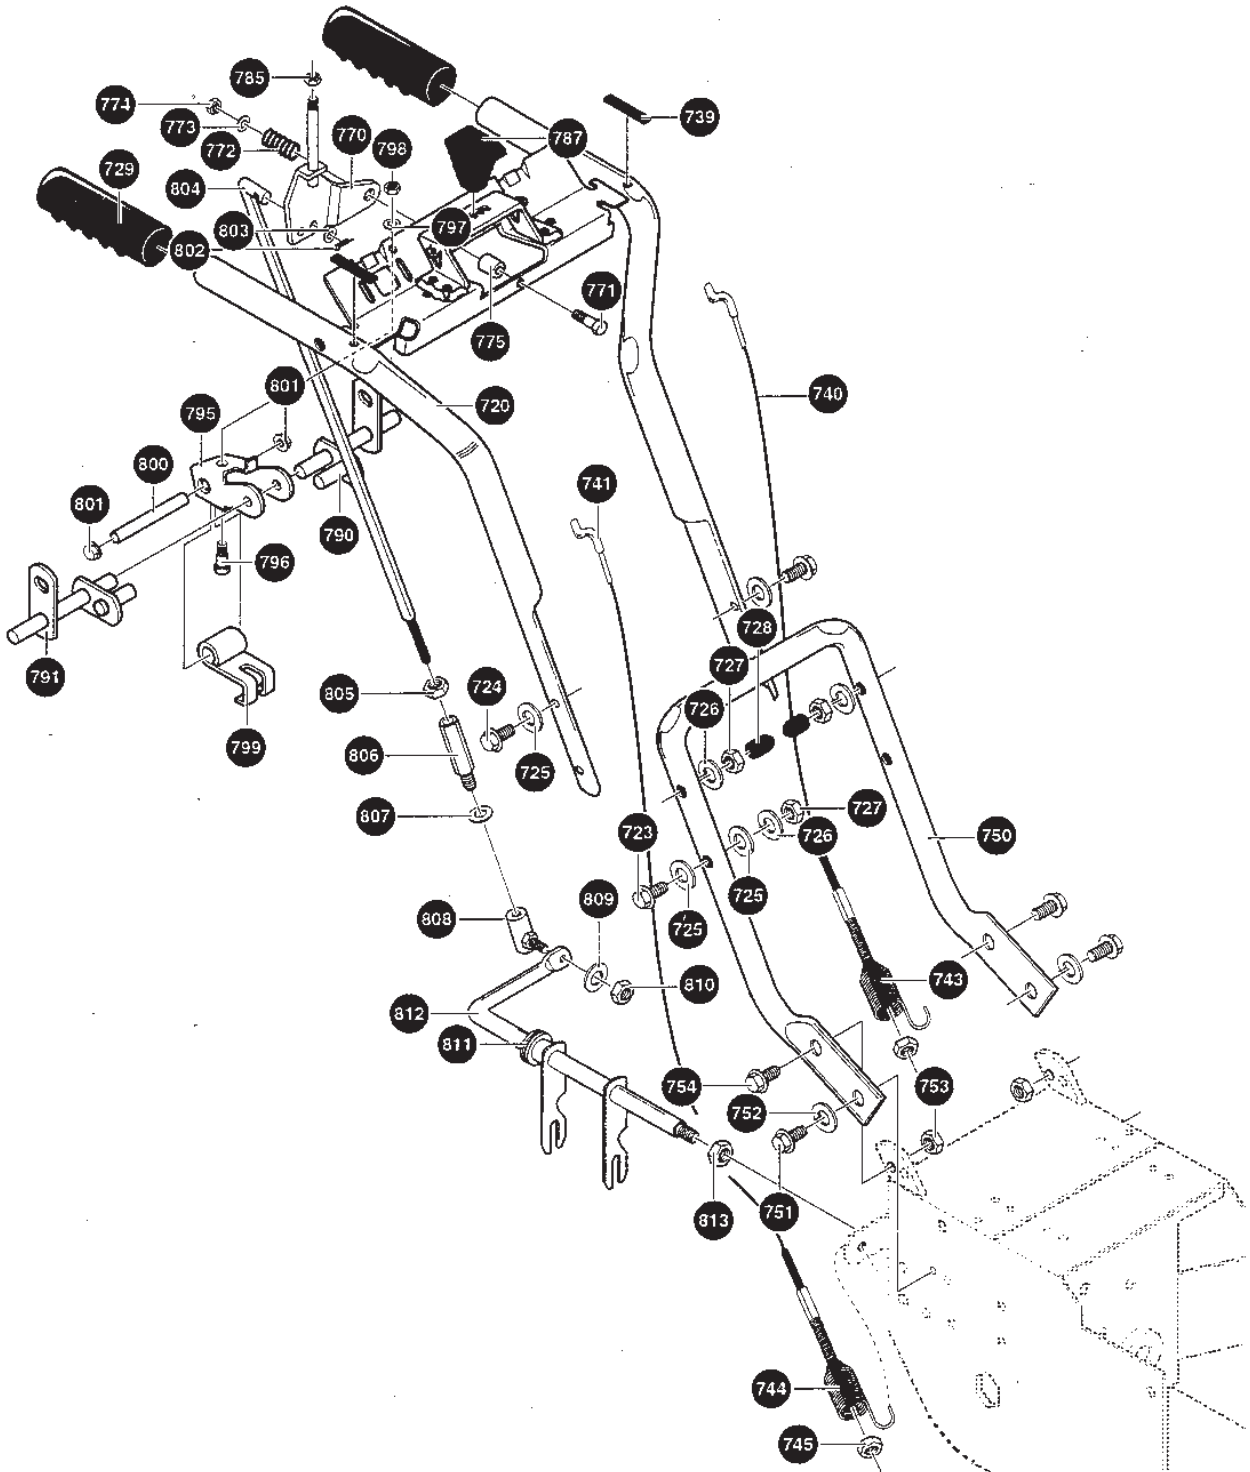

Utgåva Issue 47 - 2014		Styre				Handle
Pos. Fig.	Antal Quantity	Art nr Part No	Benämning	Description	Anmärkning Notes	
812	1	1812-1368-01	Växelarm	Speed Select Lever		
813	1	9795-3731-02	Mutter	Nut