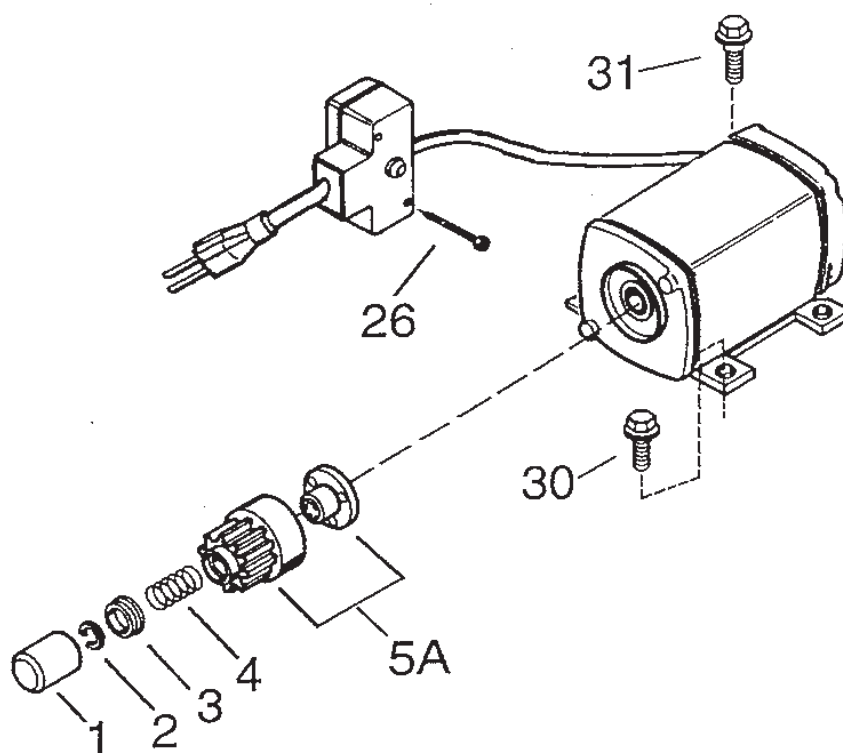

Utgåva Issue 47 - 2014		El.Starter Kit 230V			
Pos. Fig.	Antal Quantity	Art nr Part No	Benämning	Description	Anmärkning Notes
0	1	37102	Startmotor kpl	Starter motor assy	
1	1	33451	Dammskydd	Dust Cover	
2	1	33842	Retainer ring	Retainer ring	
3	1	33430	Spring retainer	Spring retainer	
4	1	33431	Fjäder	Spring	
5	1	37050	Lasmutter	Nut	Inkl. pos 2
26	2	650819	Skruv	Screw	
30	2	30063	Skruv	Screw	
31	2	650820	Shoulder bolt	Shoulder bolt