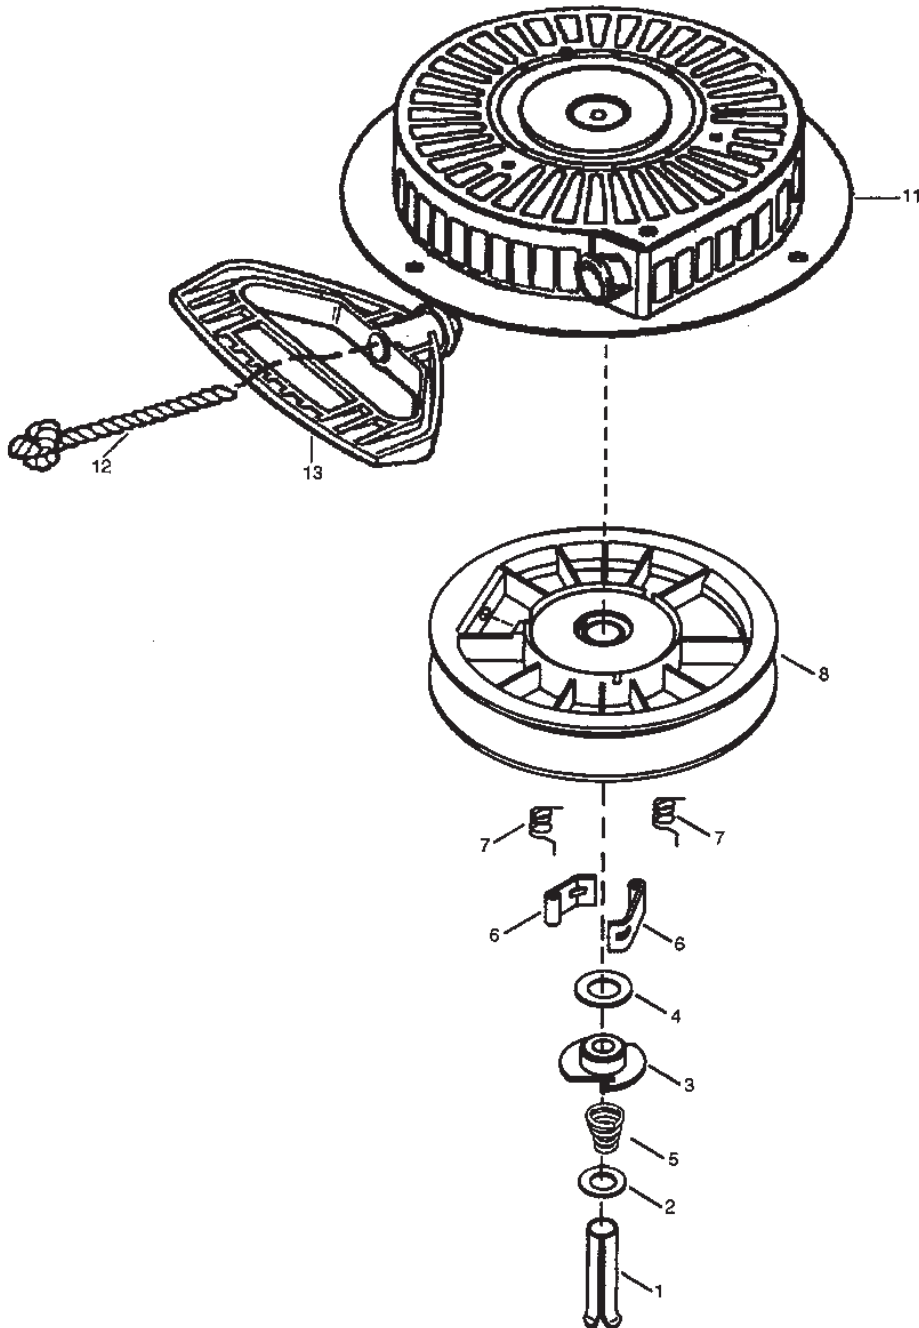

590749

Utgåva Issue 47 - 2014		Tecumseh Hm80-Hm100 Snörstart		Tecumseh Hm80-Hm100 Rewind Starter	
Pos. Fig.	Antal Quantity	Art nr Part No	Benämning	Description	Anmärkning Notes
1	1	590599A	Stift	Pin	Inkl. pos 4
2	1	590600	Bricka	Washer	
3	1	590679	Hallare	Retainer	
4	1	590601	Bricka	Washer	
5	1	590678	Bromsfjäder	Brake Spring	
6	2	590680	Starter dog	Starter dog	
7	2	590412	Fjäder	Dog spring	
8	1	590682	Pulley and spring	Pulley and spring	
11	1	590750	Starthus	Starter housing	
11	1	590750A	Starthus	Starter housing	
12	1	590535	Startsnöre	Starter Rope	
13	1	590574	Styrplat kpl	Starter handle