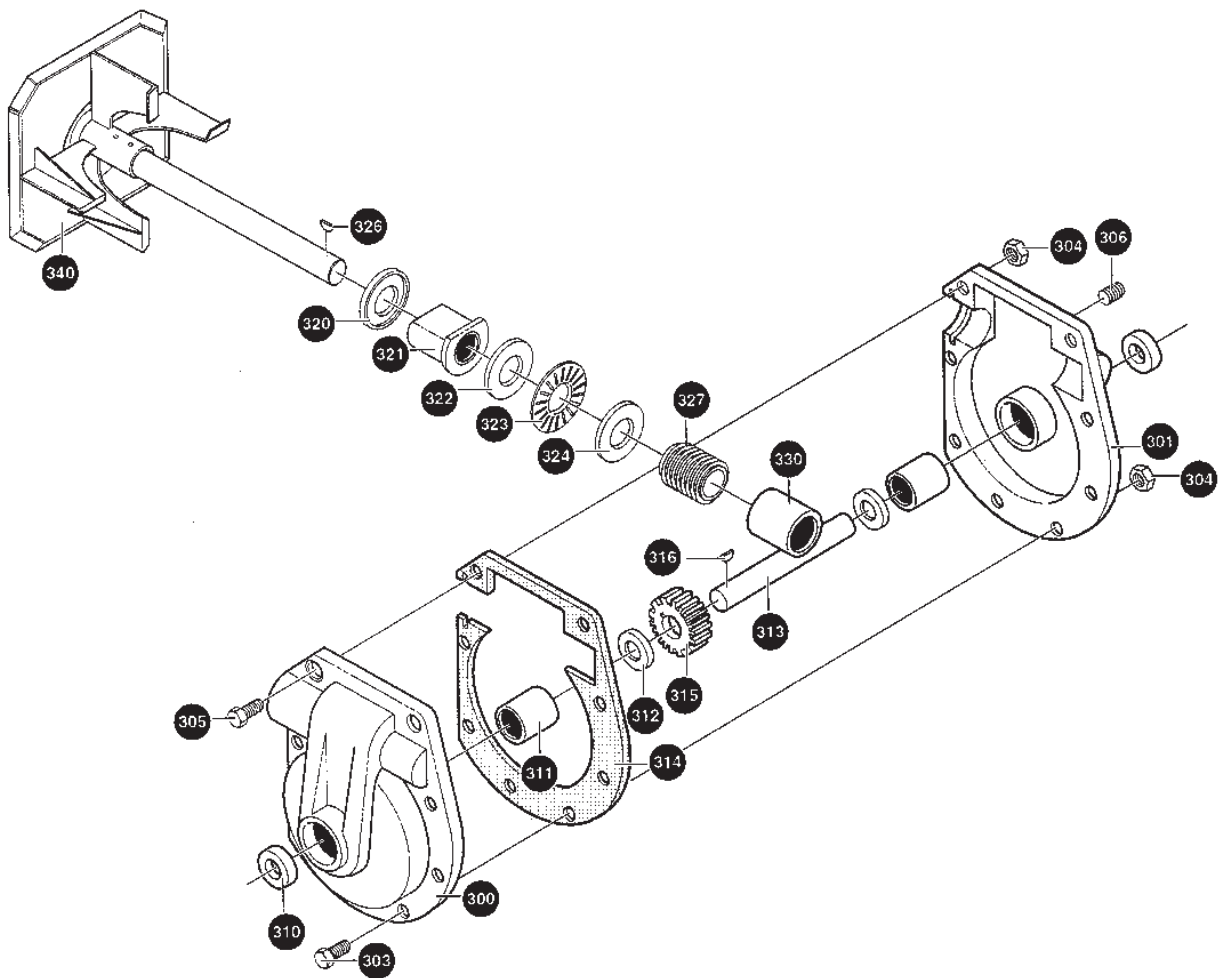

Utgåva Issue 47 - 2014		Snäckväxel Gear Case			
Pos. Fig.	Antal Quantity	Art nr Part No	Benämning	Description	Anmärkning Notes
300	1	1812-0228-01	Snäckväxelhus-hö	Gear case-RH | Gear Housing, Right	
301	1	1812-0227-01	Snäckväxelhus-vä	Gear case-LH | Gear Housing, Left	
303	7	9987-5125-16	Skruv	Screw	
304	8	9743-5121-02	Mutter	Nut	
305	1	9987-5145-12	Skruv	Screw	
306	1	1812-0346-01	OljePlugg	Oil Plug	
310	2	1812-0344-01	Tätningring	Ring	
311	2	1812-0343-01	Lager	Bearing	
312	2	1812-0345-01	Bricka	Washer	
313	1	1812-1442-01	Snöskruvaxel	Auger Shaft	
314	1	1812-0226-01	Packning	Gasket	
315	1	1812-0335-01	Drev	Worm Gear	
316	1	1812-0409-01	Woodruffkil	Woodruff Key	
320	1	1812-0341-01	Tätningring	Ring	
321	1	1812-1259-01	Flänslager	Bearing Impeller Shaft	
322	1	1812-0857-01	Bricka	Thrust Washer	
323	1	1812-0285-01	Nallager	Needle Bearing	
324	1	1812-0857-01	Bricka	Thrust Washer	
326	1	1812-0307-01	Kil	Key	
327	1	1812-0336-01	Snäckdrev	Gear	
330	1	1812-0297-01	Lager	Bearing	
340	1	1812-1338-01	Fläktaxel M.Fläkt	Impeller Shaft W.Fan	
340	1	1812-1523-01	Fläkt M.Axel	Impeller W.Shaft	
340	1	1812-1338-01	Fläktaxel M.Fläkt	Impeller Shaft W.Fan