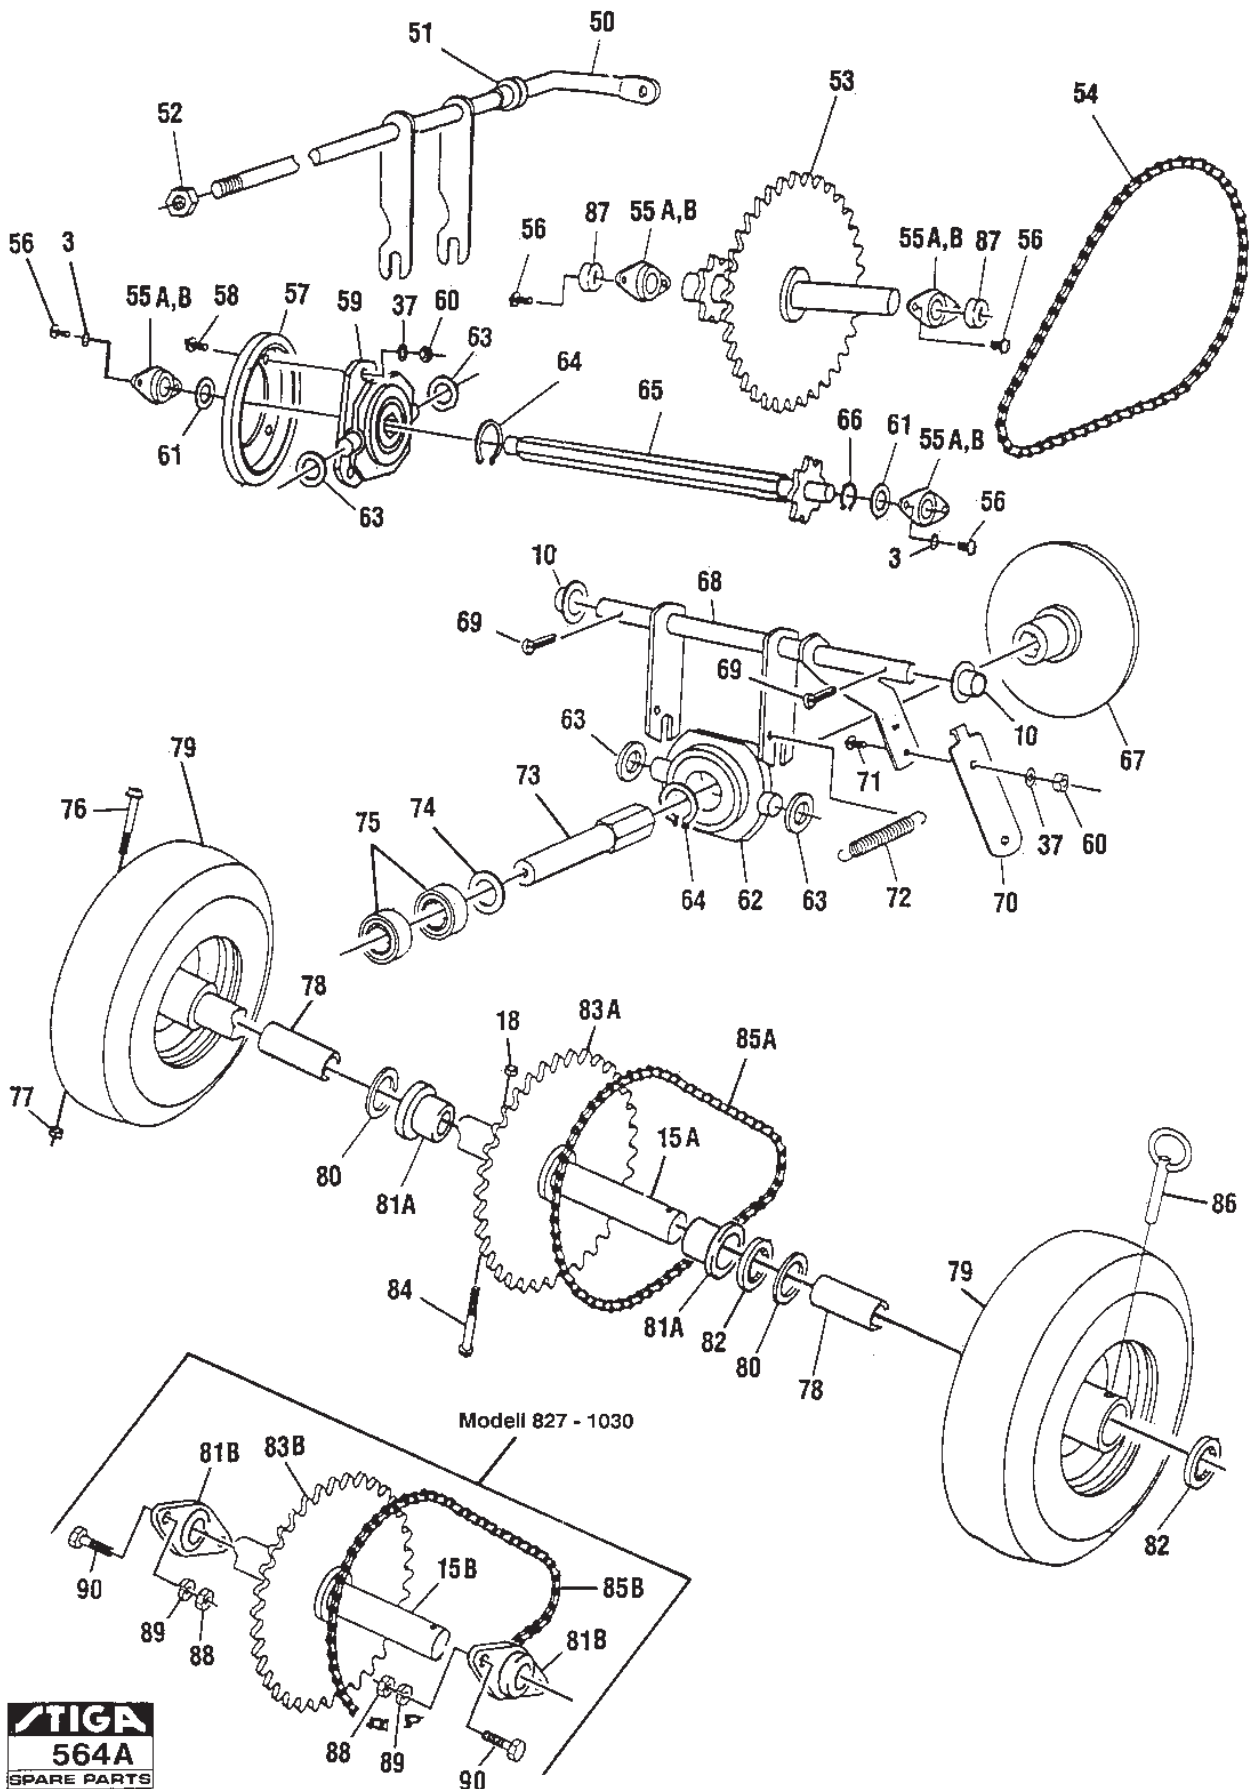

Utgåva Issue 43 - 2014		Framdrivning Drive Train			
Pos. Fig.	Antal Quantity	Art nr Part No	Benämning	Description	Anmärkning Notes
3	4	9683-0030-02	Bricka	Washer	
10	2	1812-0328-01	Bussning	Bushing	
15	1	1812-1231-01	Hjulaxel	Axle	
18	1	9743-3521-32	Mutter	Nut	
37	4	9683-0025-02	Bricka	Washer	
50	1	1812-1248-01	Speed select lever	Speed select lever	
50	1	1812-1328-01	Speed selector rod	Speed selector rod	
51	1	1812-1219-01	Plastbussning	Plastic Bushing	
52	1	9743-3721-32	Mutter	Nut	
53	1	1812-1213-01	Axel M.Kedjedrev (1/2")	Jack Shaft	Ø 12,7 mm
53	1	1812-1213-01	Axel M.Kedjedrev (1/2")	Jack Shaft	D=12,7 mm
54	1	1812-1209-01	Kedja	Chain Roller	
55	4	1812-1178-01	Glidlager m.hållare	Bearing & Retainer	
56	8	1812-0385-01	Skruv	Screw	
57	1	1812-9002-01	Friktionshjul	Friction Disc	
58	3	9988-3516-16	Skruv	Screw	
59	1	1812-1313-01	Lager	Trunion Bearing	
60	4	9795-3531-02	Mutter	Nut	
61	2	1812-1204-01	Bricka	Washer	
62	1	1812-0450-01	Bärlager	Bearing	
63	4	9699-0115-02	Bricka	Washer	
64	2	1812-0402-01	Låsring	Retaining Ring	
65	1	1812-1345-01	Sexkantsaxel	Hex Shaft	
66	1	1812-1164-01	Låsring	Retainer Ring	
67	1	1812-1269-01	Friktionshjul	Friction Disc	
68	1	1812-1218-01	Traction shaft	Traction shaft	
69	2	9599-0073-02	Saxsprint	Split Pin	
70	1	1812-1217-01	Fjäderarm	Traction Spring Lever	
71	1	9988-3516-16	Skruv	Screw	
72	1	1812-0364-01	Fjäder	Spring	
73	1	1812-1262-01	Axel	Traction Hex Shaft	
74	1	1812-1238-01	Bricka	Washer	
75	2	1812-1229-01	Kullager	Ball Bearing	
76	1	1812-1114-01	Bult | Skruv	Bolt | Screw	
77	1	1812-0812-01	Mutter	Nut	
78	4	1812-1342-01	Hjulbussning	Bushing	
79	2	1812-1311-01	Hjul	Wheel	4.10 x 3.50-6
80	2	1812-0665-01	Bricka	Washer	
81	2	1812-1246-01	Lager	Bearing Axle	
82	1	1812-0567-01	Låsning | Bricka	Retainer ring | Washer	
83	1	1812-1254-01	Kedjedrev-35T	Sprocket	35T
83	1	1812-1254-01	Kedjedrev-35T	Sprocket	
84	1	9988-3557-12	Skruv	Screw	
85	1	1812-1209-01	Kedja	Chain Roller	
86	1	1812-0408-01	Låssprint	Click Pin