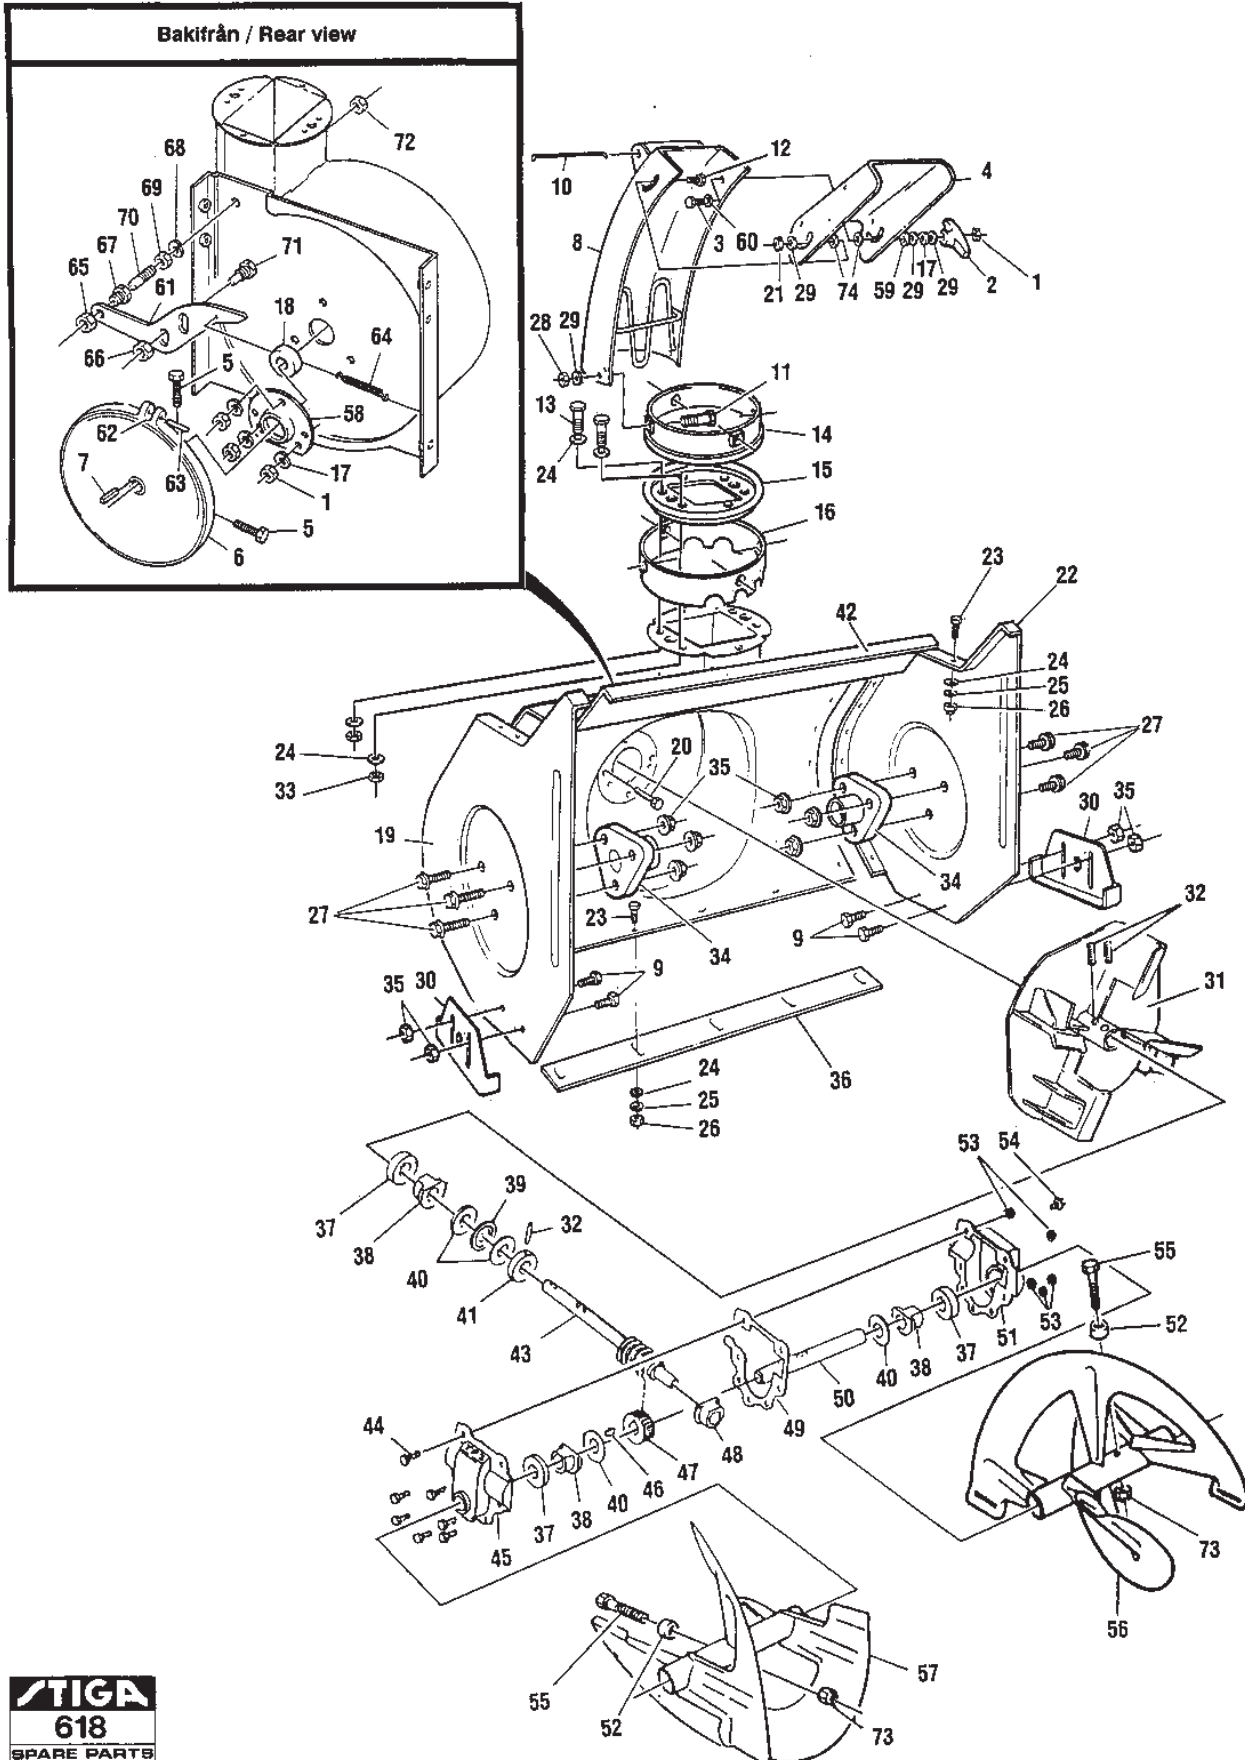

Utgåva Issue 43 - 2014		Slungenhet Auger Assy			
Pos. Fig.	Antal Quantity	Art nr Part No	Benämning	Description	Anmärkning Notes
50	1	1812-1326-01	Snöskruvsaxel 22"	Output Shaft 22	
51	1	1812-0908-01	Snäckväxelhus-vä	Gear case-L.H.	
52	2	1812-0531-01	Distans	Spacer	
53	7	9743-3521-32	Mutter	Nut	
54	1	1812-0856-01	Skruv	Screw	
55	1	1812-9005-01	Brytbultsats	Shear Bolt Kit	Inkl.pos. 52, 73
56	1	1812-1314-01	Snöskruv-vä	Auger 22-L.H.	
57	1	1812-1315-01	Snöskruv-hö	Auger 22-R.H.	
58	1	1812-1250-01	Lagerhållare	Retainer Bearing	
59	1	1812-0667-01	Plastbricka	Washer	
60	1	9699-0069-02	Bricka	Washer	
61	1	1812-1286-01	Bromsarm	Brake Arm	
62	1	1812-1244-01	Bromsbelägg	Brake Pad	
63	1	1812-0401-01	Stift	Pin	
64	1	1812-1162-01	Return spring	Return spring	
65	1	1812-1344-01	Låsmutter	Nut	
66	1	9743-5421-32	Mutter	Nut	
67	1	1812-1287-01	Pivotbult	Brake Arm Pivot Bolt	
68	1	9683-0035-02	Bricka	Washer	
69	1	9795-3731-02	Mutter	Nut	
70	1	1812-1349-01	Pivotbult-Bromsarm	Brake Arm Stud	
71	1	1812-1285-01	Justerskruv	Brake Arm Adj.Bolt	
72	1	9743-3721-32	Mutter	Nut	
73	2	1812-0812-01	Mutter	Nut	
74	2	1812-1163-01	Plastbricka	Washer