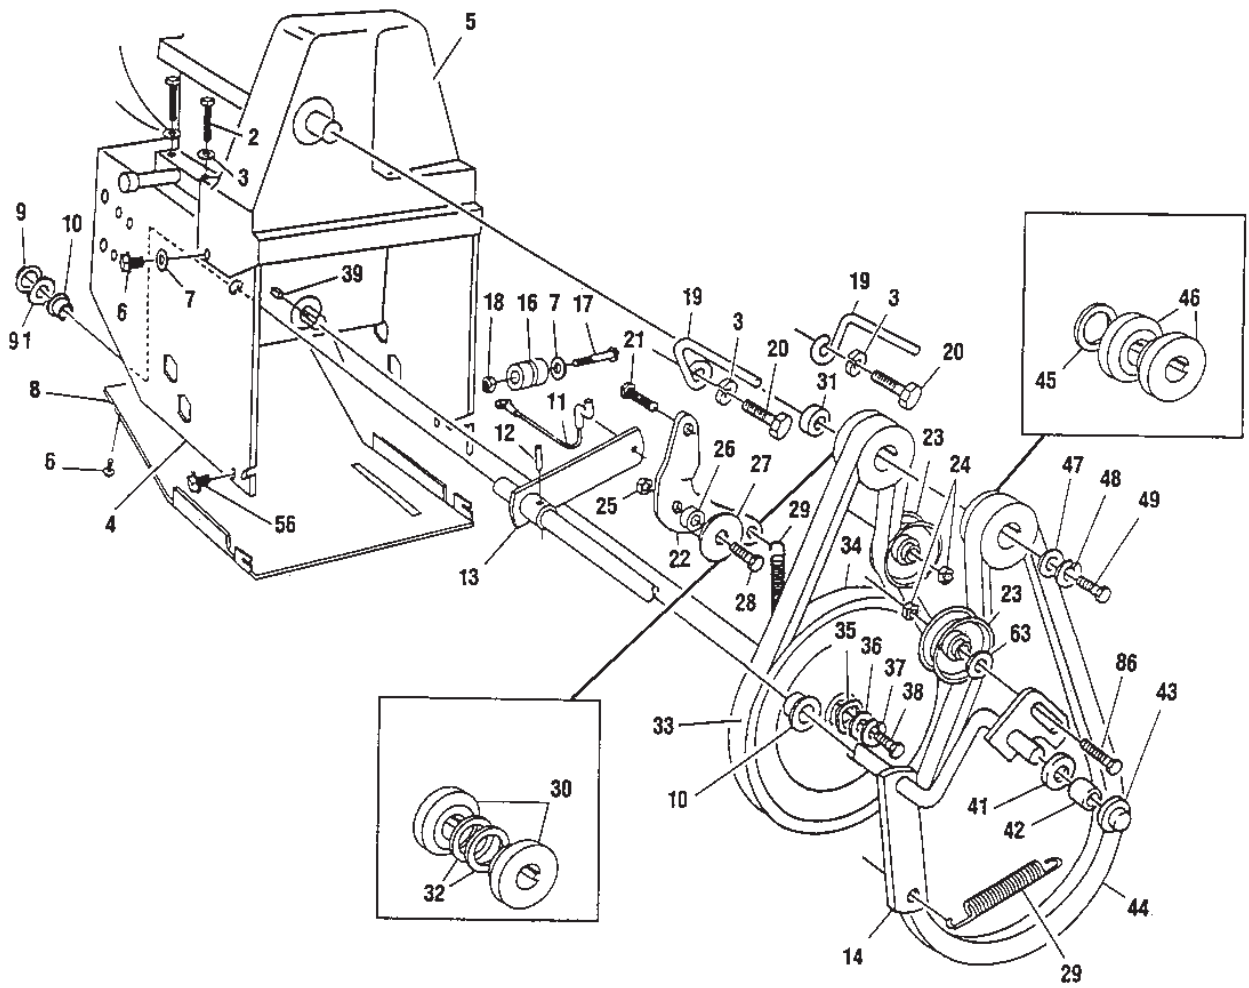

Utgåva Issue 43 - 2014		Remtransmission				Belt Transmission
Pos. Fig.	Antal Quantity	Art nr Part No	Benämning	Description	Anmärkning Notes	
99	1	1812-1319-01	Ljuddämparskydd	Muffler Guard	Ej ill/not ill.	
99	1	1812-1348-01	Ljuddämparskydd	Muffler Guard	Ej ill/not ill.