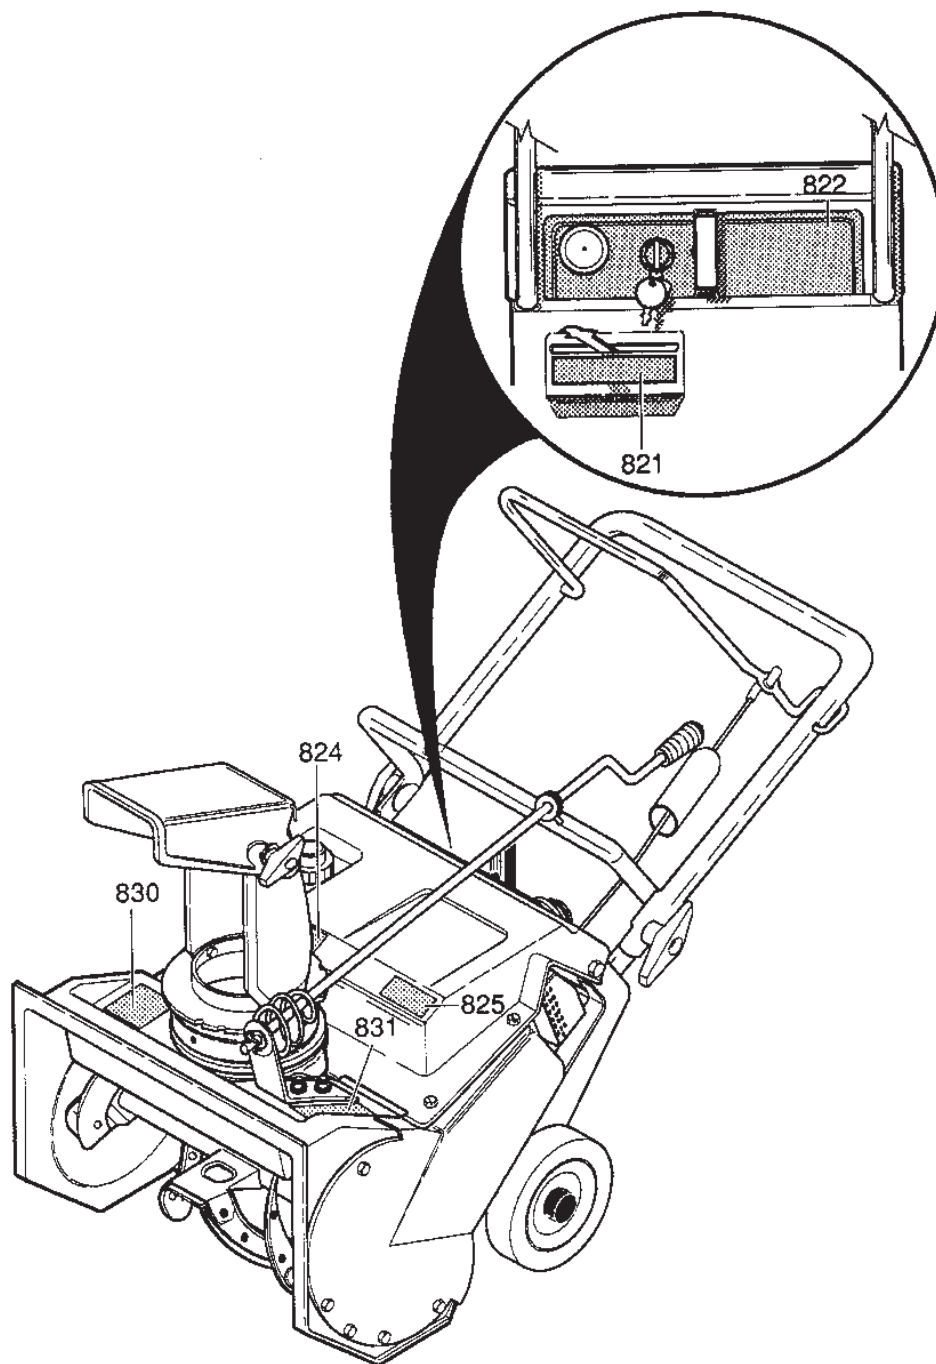

Utgåva Issue 43 - 2014		Dekaler Decals			
Pos. Fig.	Antal Quantity	Art nr Part No	Benämning	Description	Anmärkning Notes
821	1	1133-0988-01	Dekal	Label	
822	1	1133-1008-01	Dekal	Label	
824	1	1133-1011-01	Dekal	Label	
825	1	1133-1010-01	Dekal	Label	
830	1	1133-1006-01	Dekal	Label	
831	1	1133-1007-01	Dekal	Label