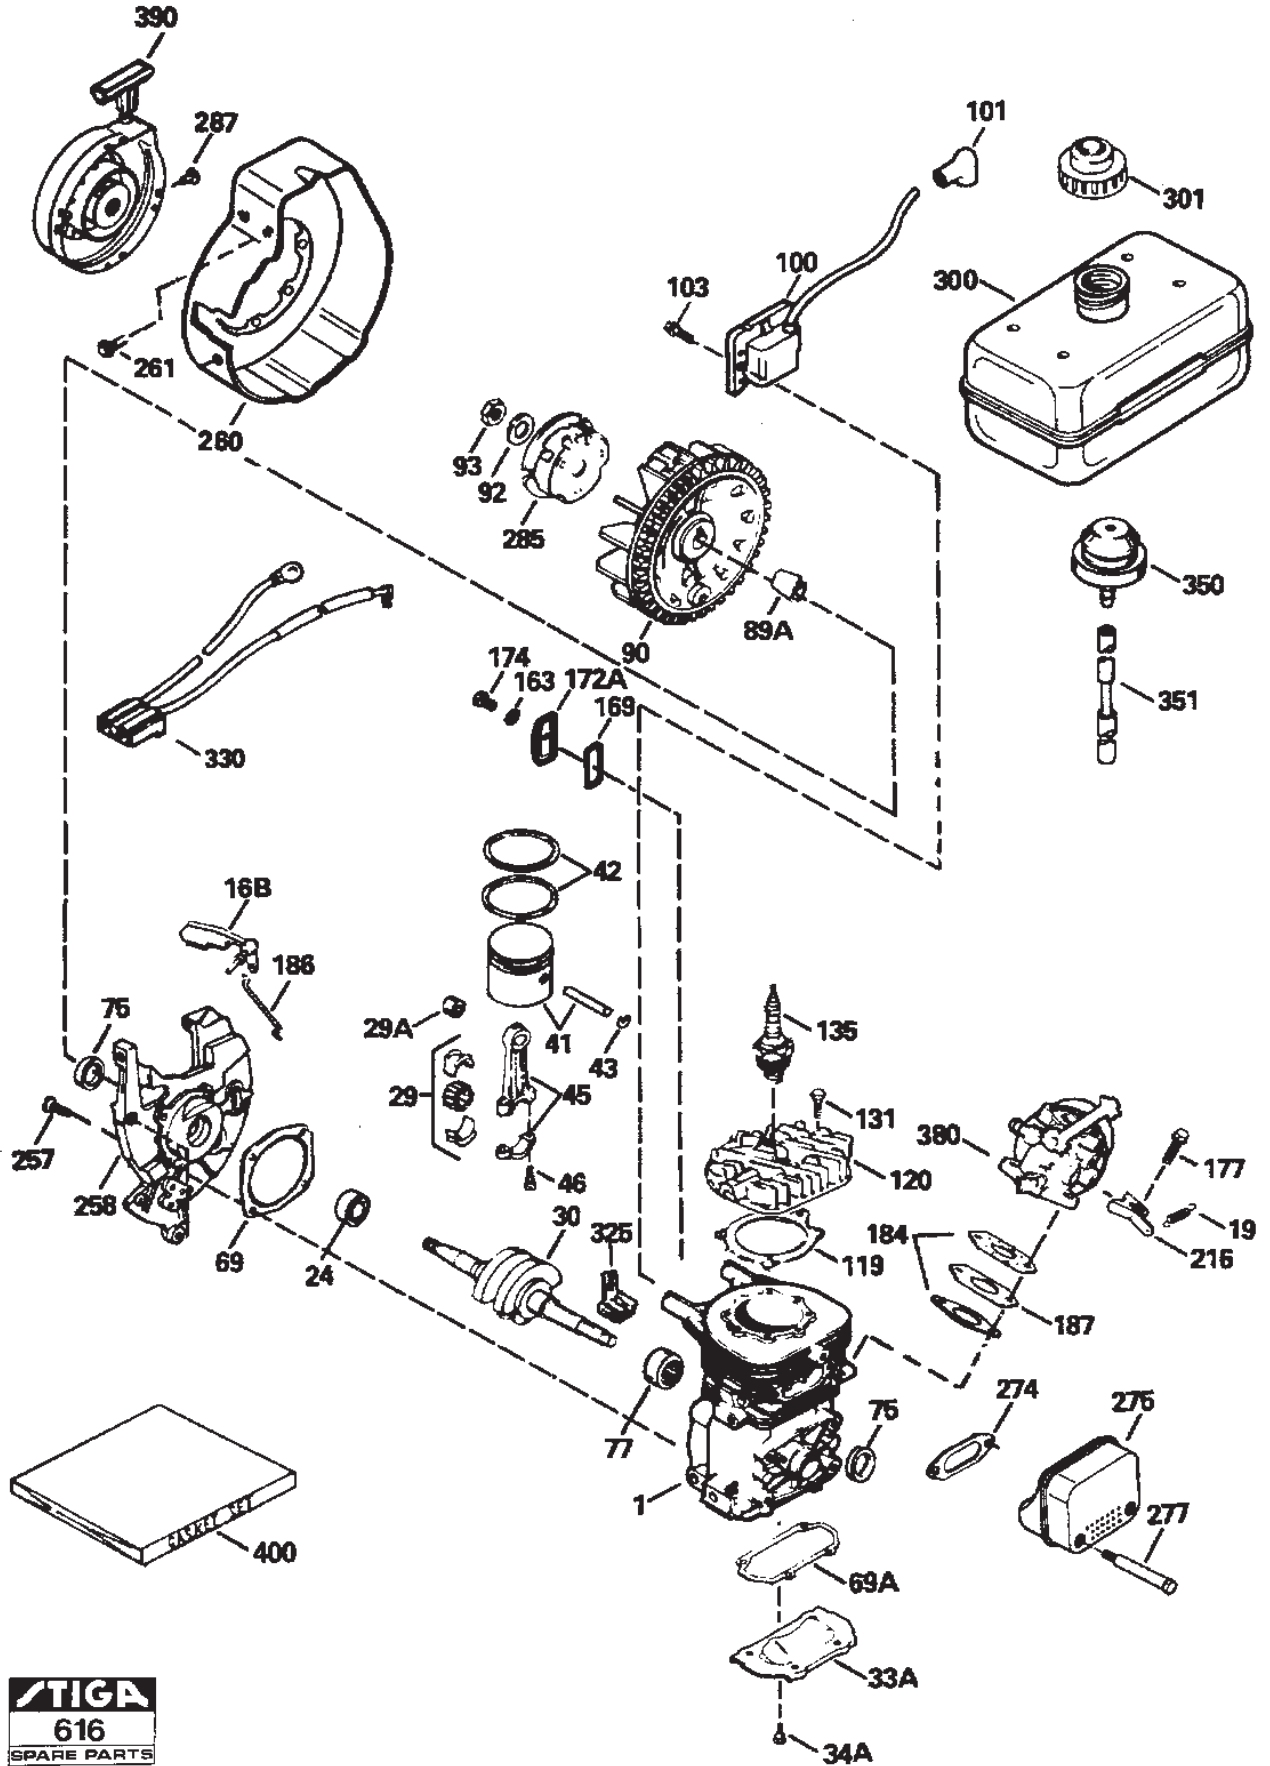

Utgåva Issue 43 - 2014		Tecumseh H600		Tecumseh H600	
Pos. Fig.	Antal Quantity	Art nr Part No	Benämning	Description	Anmärkning Notes
325	1	29443	Wire clip	Wire clip	/16 88S/
330	1	611164	Kabelhärva	Wiring harness	/16 88S/
350	1	570629A	Primer	Primer	/16 88S/
351	1	32180C	Primerslang	Primer line	/16 88S/
380	1	632560A	Förgasare kpl	Carburettor Assy	/16 88S/
390	1	590652	Start kpl	Rewind starter	/16 88S/
400	1	510324B	Packningssats	Gasket set	/16 88S/