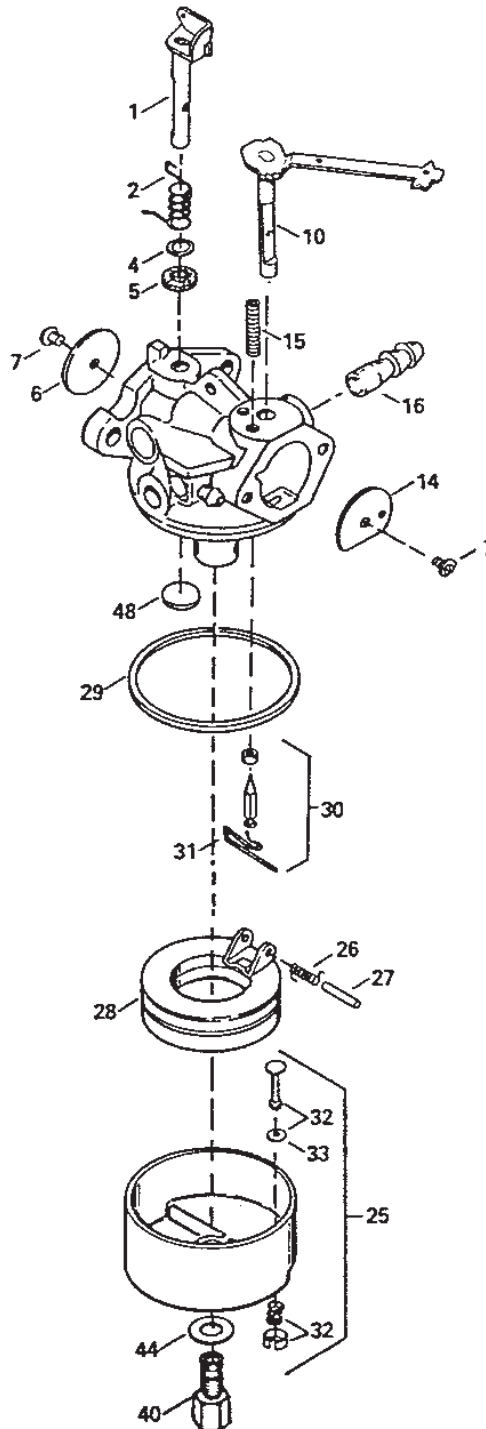

632560A

Utgåva Issue 43 - 2014		Tecumseh H600 Förgasare		Tecumseh H600 Carburettor	
Pos. Fig.	Antal Quantity	Art nr Part No	Benämning	Description	Anmärkning Notes
0	1	632560A	Förgasare kpl	Carburettor Assy	/632 560A/
1	1	632166	Spjällsaxeln	Throttle Shaft	/632 560A/
2	1	632169	Fjäder	Spring	/632 560A/
4	1	631184	Bricka	Washer	/632 560A/
5	1	631183	Tätning	Dust seal	/632 560A/
6	1	631621	Gasspjäll	Throttle Shutter	/632 560A/
7	2	650506	Skruv	Screw	
10	1	31841A	Choke shaft	Choke shaft	/632 560A/
14	1	631815	Choke shutter	Choke shutter	/632 560A/
15	1	630735	Fjäder	Spring	/632 560A/
16	1	632164	Nippel	Fuel fitting	/632 560A/
25	1	631949	Flottörhus	Float bowl	Inkl.pos. 32,33/632 560A/
26	1	632386	Fjäder	Float spring	/632 560A/
27	1	631024	Flottöraxel	Float shaft	/632 560A/
28	1	632019	Flottör	Float	/632 560A/
29	1	631028	O-ring	O-ring	/632 560A/
30	1	631021	Nålventil kpl	Inlet needle assy	Inkl.pos. 31/632 560A/
31	1	631022	Fjäder	Spring clip	/632 560A/
32	1	27136A	Bowl drain	Bowl drain	/632 560A/
33	1	27554	Packning	Gasket	/632 560A/
40	1	632385	Mutter	Nut	/632 560A/
44	1	631334	Bricka	Washer	/632 560A/
48	1	631027	Welch plug	Welch plug	/632 560A/