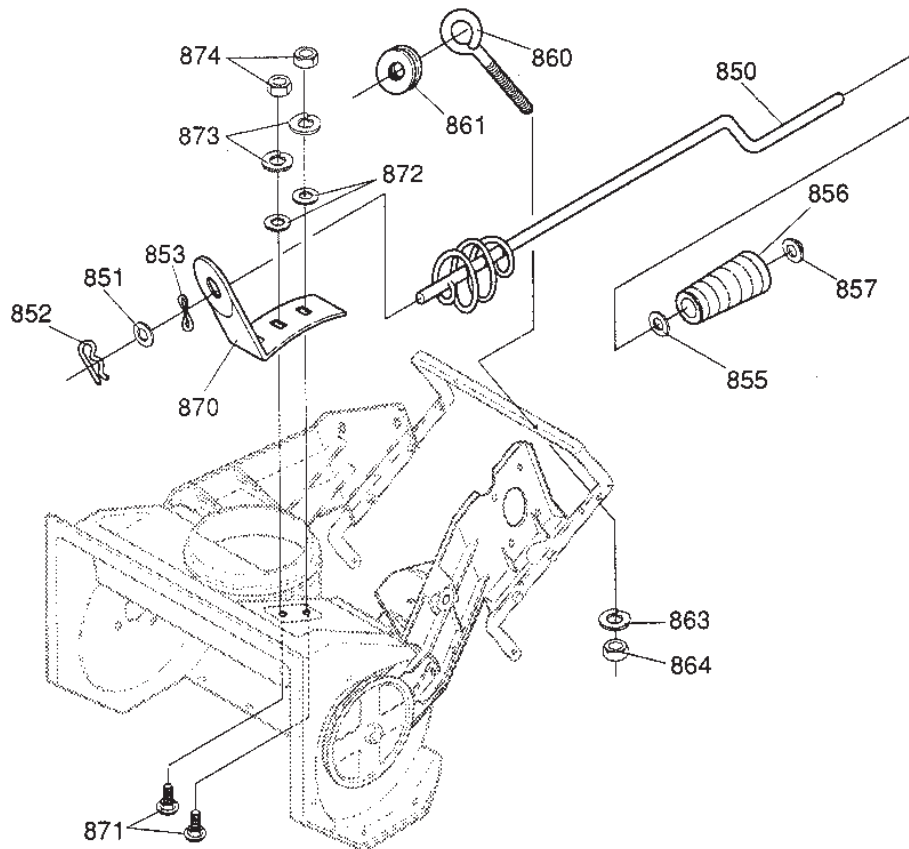

Utgåva Issue 43 - 2014		Styre Inställningsvev		Handle Crank	
Pos. Fig.	Antal Quantity	Art nr Part No	Benämning	Description	Anmärkning Notes
460	1	1133-1009-01	Handtag, övre	Upper Handle	
740	1	1133-0981-01	Kopplingswire-Övre	Upper Control Cable	
741	1	1133-0977-01	Wirefäste	Cable Adjust Bracket	
742	1	1133-0980-01	Kopplingswire-Nedre	Lower Control Cable	
743	1	1133-0968-01	Wirehylsa	Clutch Spring Boot	
744	1	1133-0982-01	Fjäder	Spring	
750	1	1133-0984-01	Styre underdel	Lower Handle	
751	4	9988-3532-12	Skruv	Screw	
752	4	9699-0026-02	Bricka	Washer	
753	4	9743-3521-32	Mutter	Nut	
760	1	1133-1009-01	Handtag, övre	Upper Handle	
761	1	1133-0972-01	Inkopplingshandtag	Control Bail	
762	2	1133-0971-01	Styrbult	Curved bolt	
762	2	1133-1017-01	Bult	Bolt	
762	2	1133-0971-01	Styrbult	Curved bolt	
762	2	1133-1017-01	Bult	Bolt	
763	2	1133-0933-01	Bricka	Formed Washer	
764	2	1133-0932-01	Lås ratt	Wing Knob	
765	2	9795-3631-02	Mutter	Nut	
850	1	1133-0989-01	Inställningsvev	Upper Chute Rod	
851	1	9699-0035-02	Bricka	Washer	
852	1	9599-0054-02	SaxSprint	Split Pin	
853	1	1133-0973-01	Kupad fjäderbricka	Washer	
855	1	9699-0035-02	Bricka	Washer	
856	1	1133-0959-01	Handtag	Knob	
857	1	1812-1183-01	Låsning	Cap Retainer	
860	1	1812-0394-01	Öglebult	Eyebolt	
861	1	1812-0203-01	Bussning	Bushing	
863	1	9683-0035-02	Bricka	Washer	
864	1	9743-3721-32	Mutter	Nut	
870	1	1133-0975-01	Vevfäste	Chute Rotation Bracket	
871	2	9899-3622-16	Skruv	Screw	
872	2	9699-0028-02	Bricka	Washer	
873	2	9683-0030-02	Bricka	Washer	
874	2	9795-3631-02	Mutter	Nut