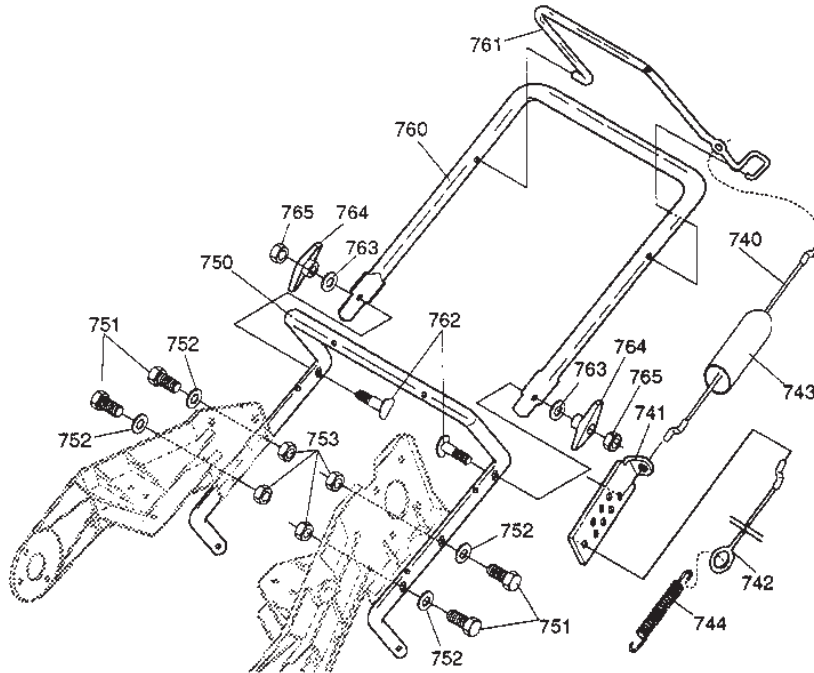

Utgåva Issue 43 - 2014		Styre Inställningsvev		Handle Crank	
Pos. Fig.	Antal Quantity	Art nr Part No	Benämning	Description	Anmärkning Notes
460	1	1133-1009-01	Handtag, övre	Upper Handle	
740	1	1133-0981-01	Kopplingswire-Övre	Upper Control Cable	
741	1	1133-0977-01	Wirefäste	Cable Adjust Bracket	
742	1	1133-0980-01	Kopplingswire-Nedre	Lower Control Cable	
743	1	1133-0968-01	Wirehylsa	Clutch Spring Boot	
744	1	1133-0982-01	Fjäder	Spring	
750	1	1133-0984-01	Styre underdel	Lower Handle	
751	4	9988-3532-12	Skruv	Screw	
752	4	9699-0026-02	Bricka	Washer	
753	4	9743-3521-32	Mutter	Nut	
760	1	1133-1009-01	Handtag, övre	Upper Handle	
761	1	1133-0972-01	Inkopplingshandtag	Control Bail	
762	2	1133-0971-01	Styrbult	Curved bolt	
762	2	1133-1017-01	Bult	Bolt	
762	2	1133-0971-01	Styrbult	Curved bolt	
762	2	1133-1017-01	Bult	Bolt	
763	2	1133-0933-01	Bricka	Formed Washer	
764	2	1133-0932-01	Lås ratt	Wing Knob	
765	2	9795-3631-02	Mutter	Nut	
850	1	1133-0989-01	Inställningsvev	Upper Chute Rod	
851	1	9699-0035-02	Bricka	Washer	
852	1	9599-0054-02	SaxSprint	Split Pin	
853	1	1133-0973-01	Kupad fjäderbricka	Washer	
855	1	9699-0035-02	Bricka	Washer	
856	1	1133-0959-01	Handtag	Knob	
857	1	1812-1183-01	Låsning	Cap Retainer	
860	1	1812-0394-01	Öglebult	Eyebolt	
861	1	1812-0203-01	Bussning	Bushing	
863	1	9683-0035-02	Bricka	Washer	
864	1	9743-3721-32	Mutter	Nut	
870	1	1133-0975-01	Vevfäste	Chute Rotation Bracket	
871	2	9899-3622-16	Skruv	Screw	
872	2	9699-0028-02	Bricka	Washer	
873	2	9683-0030-02	Bricka	Washer	
874	2	9795-3631-02	Mutter	Nut