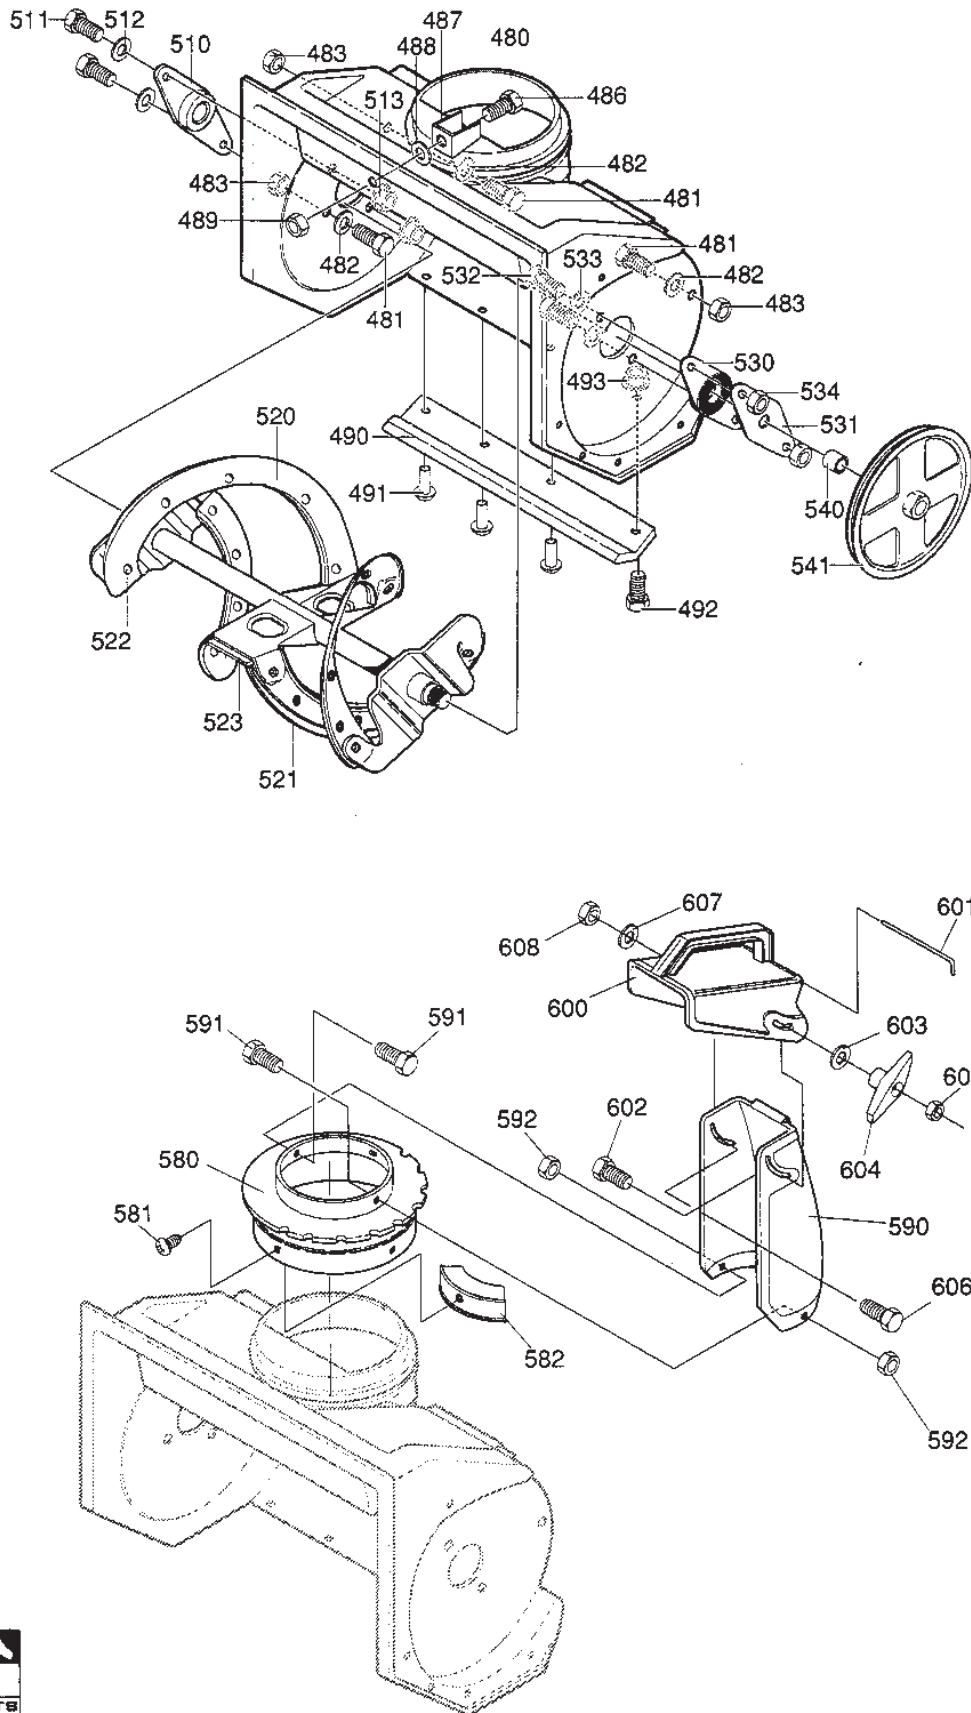

Utgåva Issue 43 - 2014		Snöskruv Utkast		Auger Chute	
Pos. Fig.	Antal Quantity	Art nr Part No	Benämning	Description	Anmärkning Notes
480	1	1133-0994-01	Snöskruvhus	Rect Housing	
481	3	9988-3519-16	Skruv	Screw	
482	3	9699-0026-02	Bricka	Washer	
483	3	9743-3521-32	Mutter	Nut	
486	1	9988-3516-16	Skruv	Screw	
487	1	1133-0993-01	Vridstopp	Stop Bracket	
488	1	9699-0078-02	Bricka	Washer	
489	1	9743-3521-32	Mutter	Nut	
490	1	1133-0999-01	Skrapskär	Scraper Blade	
491	3	1133-0948-01	Rivet	Rivet	
492	1	9988-3519-16	Skruv	Screw	
493	1	9727-3541-22	Mutter	Nut	
510	1	1133-0950-01	Flänslager	Flange bearing	
511	2	9988-3525-16	Skruv	Screw	
512	2	9699-0026-02	Bricka	Washer	
513	2	9727-3541-22	Mutter	Nut	
520	1	1133-0966-01	Snöskruv kpl	Auger	
521	4	1133-0964-01	Snöskruvskär	Auger Blade	
522	20	1133-0940-01	Nit	Rivet	
523	2	1133-0960-01	Centrumskär	Centre Blade	
530	1	1133-0947-01	Lager m.hållare	Bearing & Plate	
531	1	1133-1000-01	Lagerhållare	Bearing Retainer	
532	2	9988-3516-16	Skruv	Screw	
533	2	9699-0026-02	Bricka	Washer	
534	2	9743-3521-32	Mutter	Nut	
540	1	1133-0946-01	Distans	Spacer	
541	1	1133-0985-01	Remskiva-Snöskruv	Pulley	
580	1	1133-0987-01	Utkastring	Chute Ring	
581	4	1133-0965-01	Skruv	Screw	
582	4	1133-0943-01	Utkastledplåt	Chute guide	
590	1	1133-1004-01	Utkaströr	Lower Chute	
591	2	9988-3513-16	Skruv	Screw	
592	2	9727-3541-22	Mutter	Nut	
600	1	1133-0967-01	Utkastskärm	Upper Chute	
601	1	1133-0969-01	Gångjärnsaxel	Hinge Wire	
602	1	9899-3632-12	Skruv	Screw	
603	1	9699-0028-02	Bricka	Washer	
604	1	1133-0932-01	Lås ratt	Wing Knob	
605	1	9795-3631-02	Mutter	Nut	
606	1	9863-3619-16	Skruv	Screw	
607	1	9699-0028-02	Bricka	Washer	
608	1	9743-3621-32	Mutter	Nut