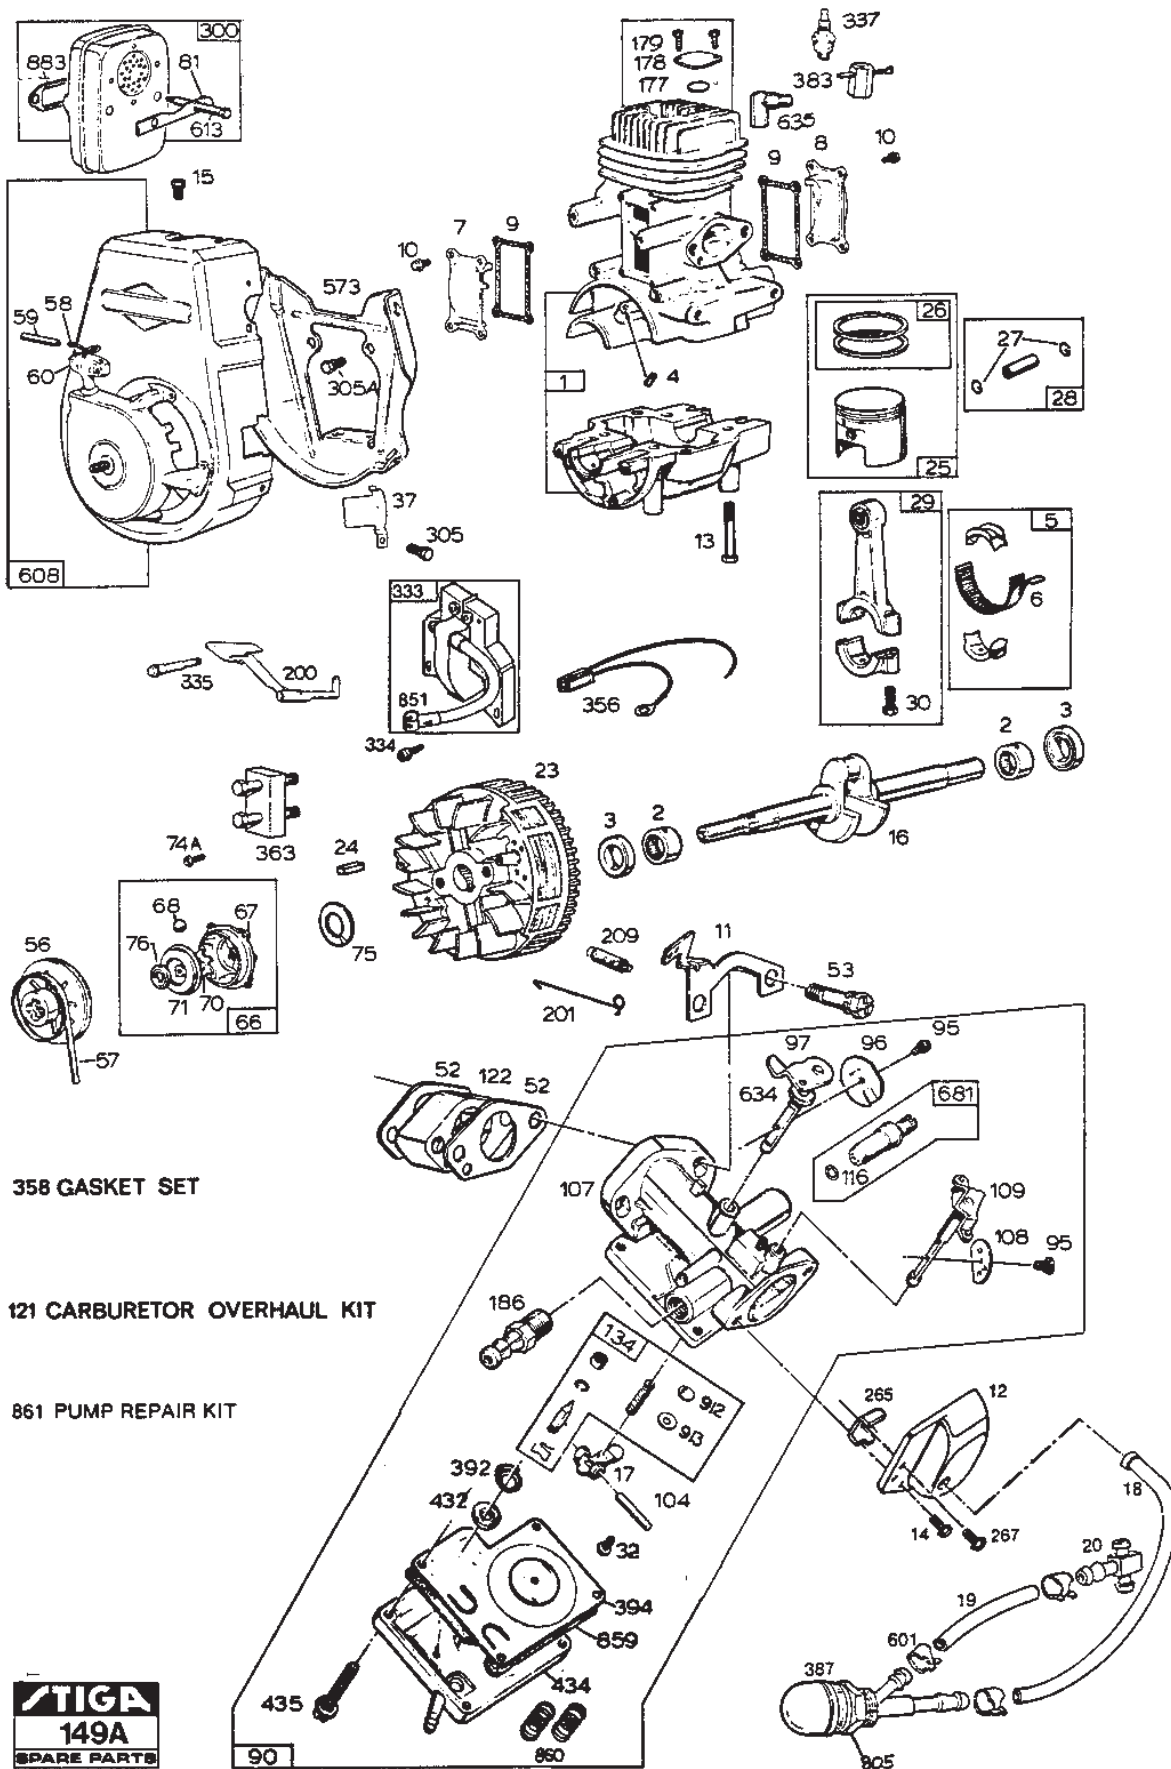

358 GASKET SET

121 CARBURETOR OVERHAUL KIT

861 PUMP REPAIR KIT

Utgåva Issue 32 - 2014					
Pos. Fig.	Antal Q.ty	Art nr Part No	Benämning	Description	Anmärkning Notes
16	1	261588	Crankshaft	Crankshaft	
634	1	270167	Filtbricka	Felt washer	
9	2	271281	Packning	Gasket	
52	2	271282	Packning	Gasket	Även F
883	1	271283	Packning	Gasket	
4	1	271337	Winer	Winer	
859	1	271611	Packning	Gasket	Även P
116	1	280203	O-ring	O-ring	
200	1	280284	Governor blade	Governor blade	
122	1	280312	Distans	Spacer	
56	1	280323	Pulley	Pulley	
12	1	280603	Cover	Cover	
20	1	280604	Connector	Connector	
19	1	280606	Slang	Hose	
57	1	294303	Fjäder	Spring	
70	1	298436	Startspärr	Ratchet	
3	2	393926	Seal	Seal	
6	1	394154	Nållager	Needle bearing	
2	2	394155	Nållager	Needle bearing	
608	1	394203	Starter assy	Starter assy	
29	1	394205	Vevstake kpl	Rod assy	
300	1	394291	Ljuddämpare	Muffler	
97	1	394343	Axel	Shaft	
109	1	394344	Axel	Shaft	
134	1	394476	Valve assy	Valve assy	
25	1	394478	Kolv kpl	Piston Assy	
28	1	394481	Pin assy	Pin assy	
5	1	394486	Bearing assy	Bearing assy	
358	1	394493	Packningssats	Gasket set	Delarna märkta S
26	1	394555	Ring set	Ring set	
66	1	394558	Koppling	Clutch	
67	1	394897	Kopplingshus	Clutch Housing	
1	1	394949	Cylinder	Cylinder	
178	1	395235	Cover	Cover	
681	1	395508	Nålventil	Needle valve	
90	1	396786	Förgasare kpl	Carburettor Assy	
121	1	396787	Carb overhaul kit	Carb overhaul kit	Delarna märkta F
861	1	396788	Reparationssats	Repair Kit	Delarna märkta P
394	1	396789	Membran	Diaphragm	Även P
107	1	396793	Förgasare	Carburetor	
333	1	398593	Tändsystem	Magneto armature	
23	1	398873	Flywheel	Flywheel	
356	1	398904	Ground wire	Ground wire	
387	1	398908	Primer	Primer	
18	1	399095	Slang	Hose	
58	1	1111-1580-01	Startsnöre	Starter Rope	
337	1	1111-9028-02	Tändstift (J19Lm)	Spark Plug (J19Lm)	
383	1	1111-9029-01	Tändstiftsnyckel (19 Mm-21 Mm)	Spark Plug Wrench (19 Mm-21 Mm)	Tillbehör/Accessory