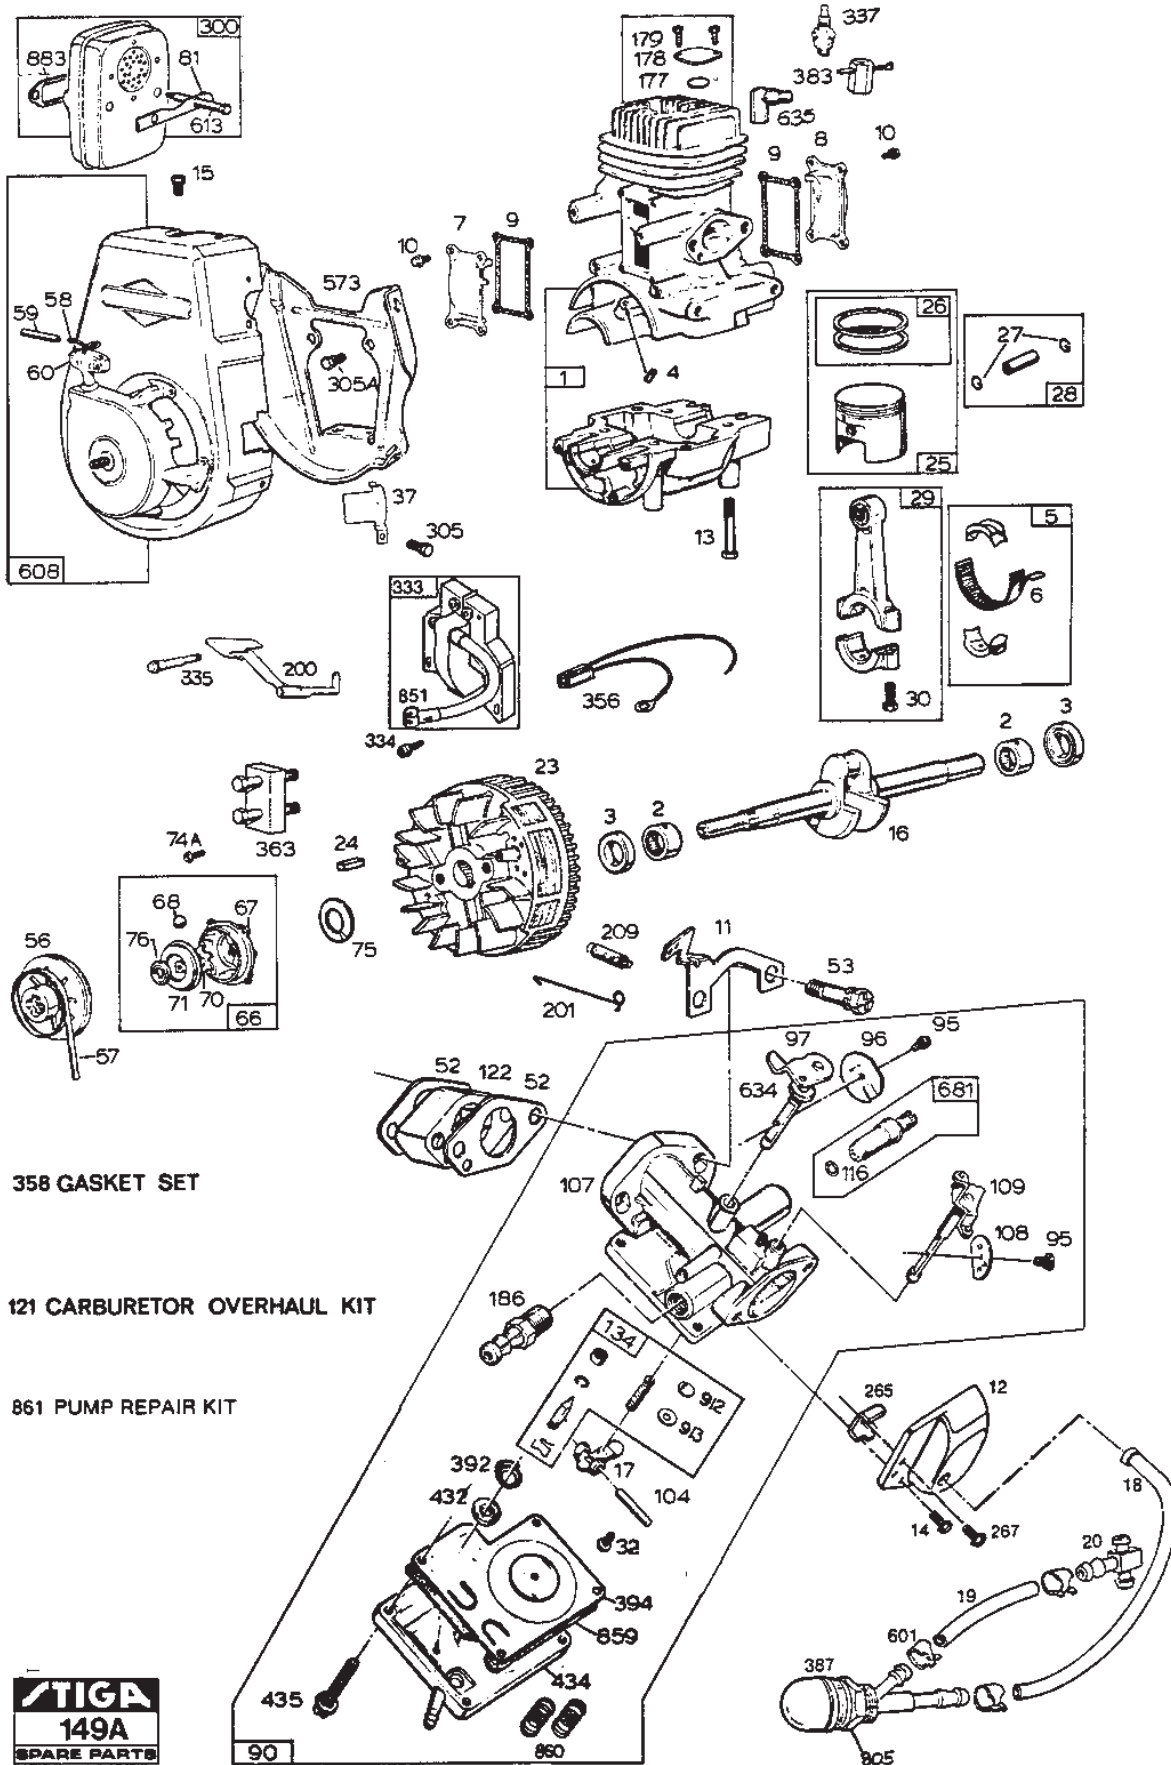

Utgåva Issue 32 - 2014					
Pos. Fig.	Antal Q.ty	Art nr Part No	Benämning	Description	Anmärkning Notes
363	1	19069	Avdragare	Puller	Tillbehör/Accessory
27	2	26026	Låsring	Lock ring	
68	3	63770	Kula	Ball	
635	1	66538	Tändstiftsskydd	Spark plug elbow	
60	1	66728	Grip	Grip	
76	1	68238	Bricka	Washer	
334	1	93381	Skruv	Screw	
335	1	93435	Skruv	Screw	
74A	2	93490	Skruv	Screw	
95	2	93499	Skruv	Screw	
13	4	93642	Skruv	Screw	
30	2	93930	Skruv	Screw	
10	8	93938	Skruv	Screw	
267	1	93945	Skruv	Screw	
613	2	93946	Skruv	Screw	
15	1	93949	Skruv	Screw	
305	4	93950	Skruv	Screw	
435	5	93955	Skruv	Screw	
32	1	93958	Skruv	Screw	
53	2	93968	Skruv	Screw	
14	2	93969	Skruv	Screw	
305A	2	93980	Skruv	Screw	
179	2	94017	Skruv	Screw	
601	3	94171	Clamp	Clamp	
805	1	94189	Mutter	Nut	
96	1	211203	Ventil	Valve	
7	1	212438	Cover	Cover	
8	1	212439	Cover	Cover	
434	1	212727	Cover	Cover	
75	1	220865	Bricka	Washer	
265	1	221370	Clamp	Clamp	
71	1	221653	Bricka	Washer	
851	1	221798	Anslutning	Terminal	
24	1	222698	Kil	Key	
573	1	223025	Backplate	Backplate	
81	1	223034	Låsbleck	Lock	
11	1	223061	Governor tang	Governor tang	
17	1	223063	Hävarm	Hinge	
432	1	223065	Spring cap	Spring cap	
37	1	223088	Guard	Guard	
177	1	223148	Skiva	Disc	
108	1	223591	Choke valve	Choke valve	
59	1	230228	Stift	Pin	
186	1	230318	Connector	Connector	
104	1	230896	Axel	Shaft	
860	2	261358	Fjäder	Spring	Även P
201	1	261550	Governor link	Governor link	
209	1	261551	Regulatorfjäder	Governor Spring	
392	1	261565	Fjäder	Spring	Även P