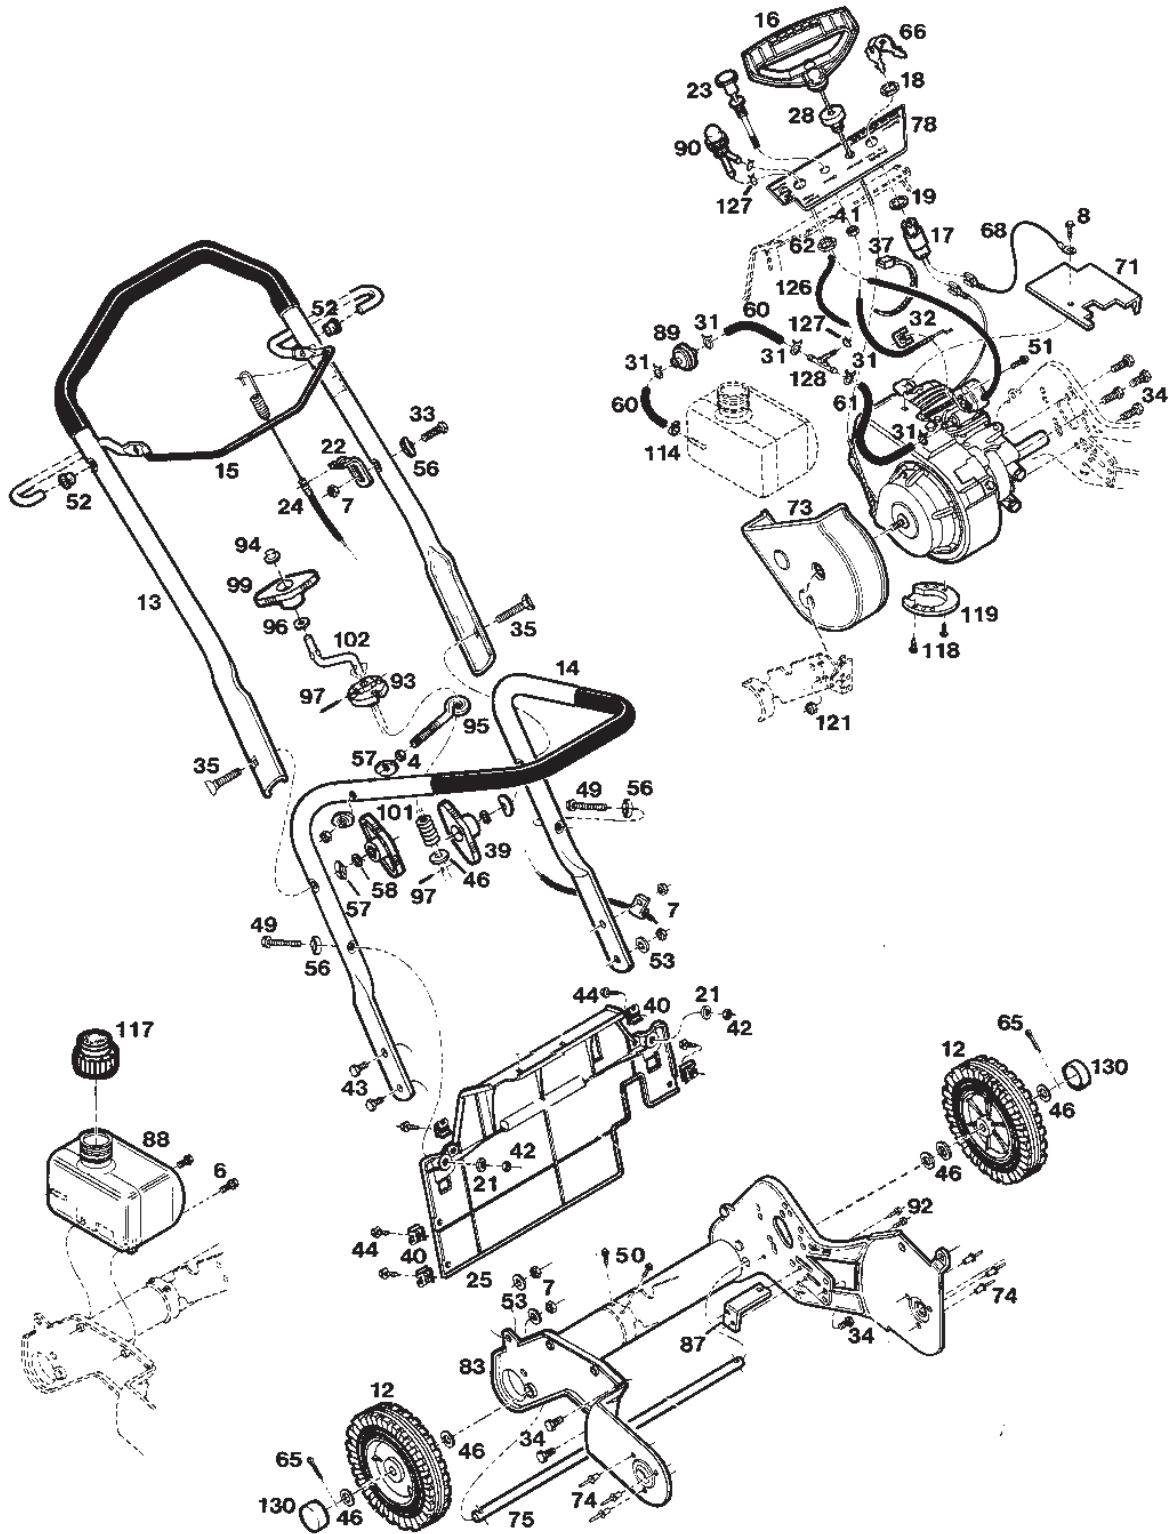

Utgåva Issue 32 - 2014		Chassi Reglage		Frame Controls	
Pos. Fig.	Antal Q.ty	Art nr Part No	Benämning	Description	Anmärkning Notes
99	1	1812-0176-01	Reglageknopp	Knob	
16	1	1812-0178-01	Starting handle	Starting handle	
25	1	1812-0180-01	Panel	Panel	
21	2	1812-0182-01	Bricka	Washer	
35	2	1812-0183-01	Skruv	Screw	
13	1	1812-0184-01	Styre ö-del	Handle Upper Part	
14	1	1812-0185-01	Styre u-del	Handle Lower Part	
102	1	1812-0186-01	Inställningsvev	Chute crank	
15	1	1812-0187-01	Kopplingshandtag	Control handle	
114	1	1812-0188-01	Slangklämma	Adj.clamp	
117	1	1812-0189-01	Fuel Cap	Fuel Cap	
88	1	1812-0190-01	Bränsletank	Gas Tank	
78	1	1812-0192-01	Dekal	Label	
37	1	9579-0008-00	Buntband	Cable Holder	
58	2	9683-0030-02	Bricka	Washer	
53	3	9699-0026-02	Bricka	Washer	
96	1	9699-0028-02	Bricka	Washer	
46	5	9699-0029-02	Bricka	Washer	
7	5	9743-3521-32	Mutter	Nut	
4	2	9743-3621-32	Mutter	Nut	
41	1	9794-5231-02	Mutter	Nut	
43	4	9988-3513-16	Skruv	Screw	
33	1	9988-3532-12	Skruv	Screw	
34	8	9988-3616-16	Skruv	Screw