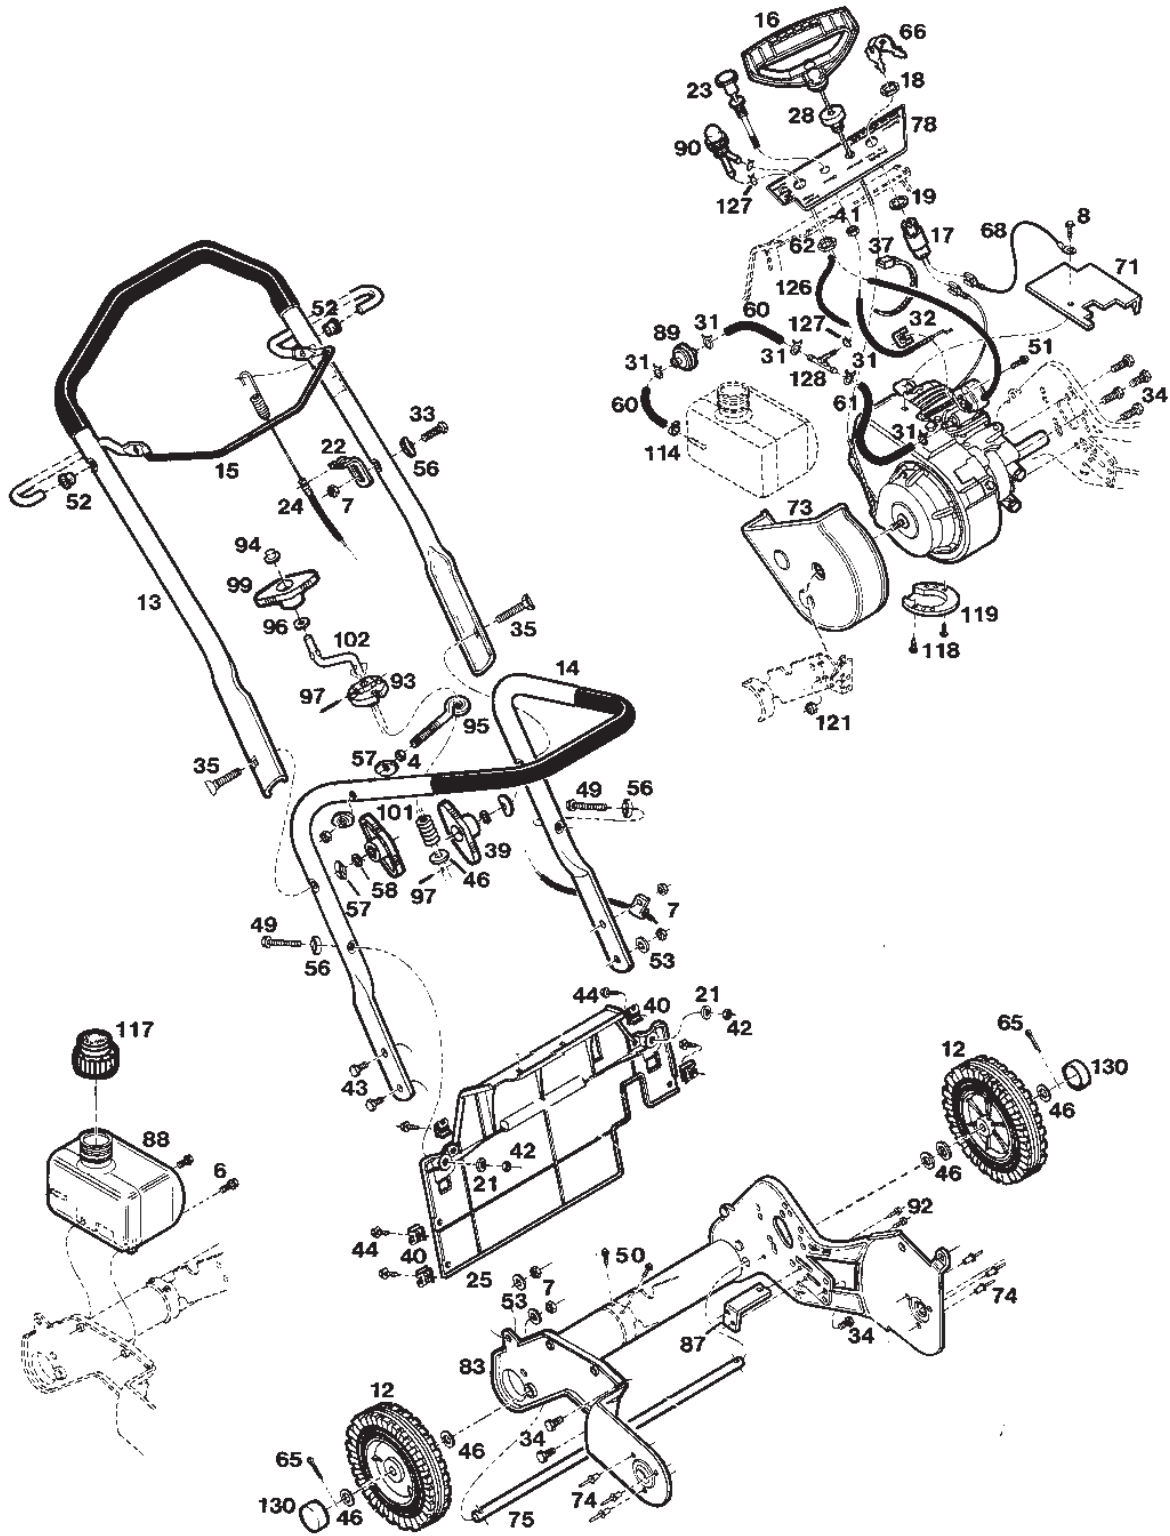

Utgåva Issue 32 - 2014		Chassi Reglage		Frame Controls	
Pos. Fig.	Antal Q.ty	Art nr Part No	Benämning	Description	Anmärkning Notes
61	1	1133-0992-01	Bränsleslang	Fuel Line Tubing	
66	1	1134-2848-01	Tändningsnyckel	Ignition Key	
18	1	1134-2852-01	Mutter	Nut	
62	1	1134-2852-01	Mutter	Nut	
12	2	1812-0003-01	Hjul	Wheel	
93	1	1812-0011-01	Vevstopp	Crank Stop	
22	1	1812-0012-01	Kabelhållare	Wire Holder	
23	1	1812-0014-01	Chokereglage	Choke Control	
28	1	1812-0019-01	Bussning	Bushing	
6	2	1812-0028-01	Skruv	Screw	
121	1	1812-0029-01	Mutter	Nut	
94	1	1812-0032-01	Låsning	Retainer	
42	2	1812-0036-01	Mutter	Nut	
40	5	1812-0037-01	Mutter	Nut	
49	2	1812-0048-01	Skruv	Screw	
51	1	1812-0049-01	Skruv	Screw	
118	2	1812-0051-01	Skruv	Screw	
56	3	1812-0053-01	Bricka	Washer	
57	4	1812-0054-01	Bricka	Washer	
97	2	1812-0067-01	Stift	Pin	
71	1	1812-0077-01	Värmskydd	Heat shield	
73	1	1812-0078-01	Motorskydd	Engine cover	
74	7	1812-0080-01	Popnit	Pop rivet	
75	1	1812-0083-01	Hjulaxel	Wheel Axle	
101	1	1812-0085-01	Fjäder	Spring	
8	1	1812-0108-01	Skruv	Screw	
128	1	1812-0115-01	Y-nippel	Y-nipple	
126	1	1812-0116-01	Slang	Hose	L = 250 mm
130	2	1812-0118-01	Hub Cap	Hub Cap	
119	1	1812-0123-01	Deflektor	Deflector	
32	1	1812-0125-01	Klämma	Clamp	
95	1	1812-0128-01	Öglebult	Eyebolt	
65	2	1812-0129-01	Saxpinne	Cotter pin	
127	3	1812-0132-01	Klämring	Clamp	
50	2	1812-0134-01	Skruv	Screw	
92	2	1812-0137-01	Skruv	Screw	
87	1	1812-0140-01	Fäste	Bracket	
83	1	1812-0149-01	Ram	Frame	
44	5	1812-0156-01	Skruv	Screw	
31	5	1812-0158-01	Klämring	Clamp	
19	1	1812-0161-01	Bricka	Washer	
52	2	1812-0162-01	Bussning	Bushing	
89	1	1812-0163-01	Bränslefilter	Fuel Filter	
17	1	1812-0164-01	Tändningslås	Ignition Switch	
68	1	1812-0165-01	Kortslutn.Kabel	Cable	
90	1	1812-0166-01	Primer	Primer	
24	1	1812-0168-01	Kopplingswire	Clutch Cable	
60	1	1812-0171-01	Bränsleslang	Fuel Line	
39	2	1812-0175-01	Vingmutter	Wing Nut